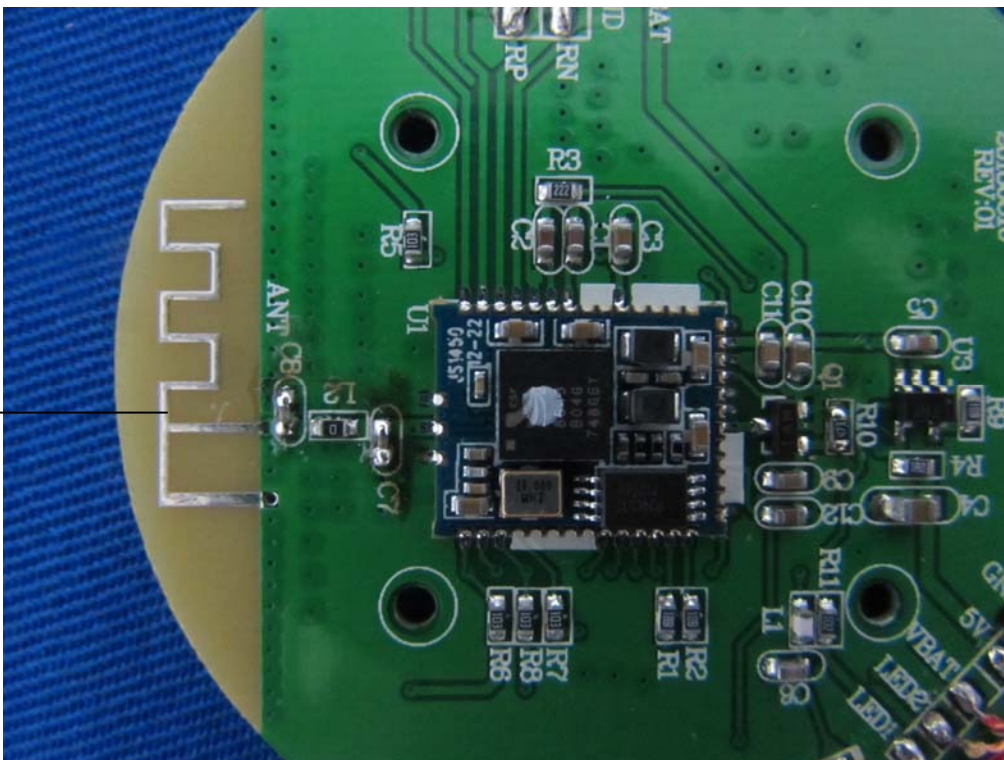

Internal Photos

M/N: 08019AU

Bluetooth
Antenna

Internal Photos

M/N: 08019AU

Internal Photos
M/N: 08019AU