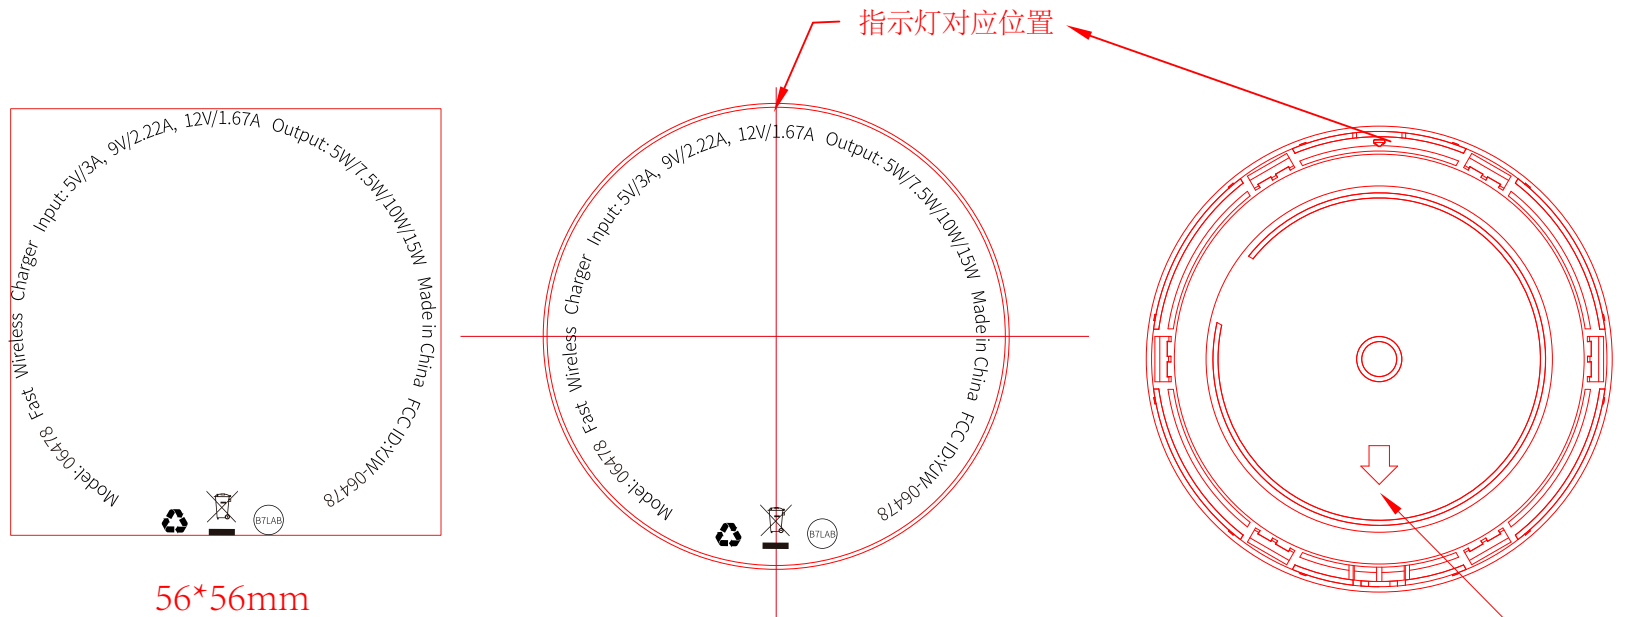

| | | | | | |
|-----------------------|------|------------------------------|--------------|---------------------|------------|
| Product Model 产品型号 | LC06 | Brand 品牌 | SR03 | Part number 物料编号 | |
| Product Type 产品类 | 面壳 | Description 描述 | / | Job No. 图档编码 | |
| Dimension 尺寸 | / | Original Designer 原设计师 | | Date 日期 | 2021.06.17 |
| Scale 比例 | 1:1 | Technology 工艺 | 丝印颜色: 白色, 哑面 | Verifying 审核 | |
| Revision 版本号 | 1.1 | Change description 版本变更描述 | | | |

面壳