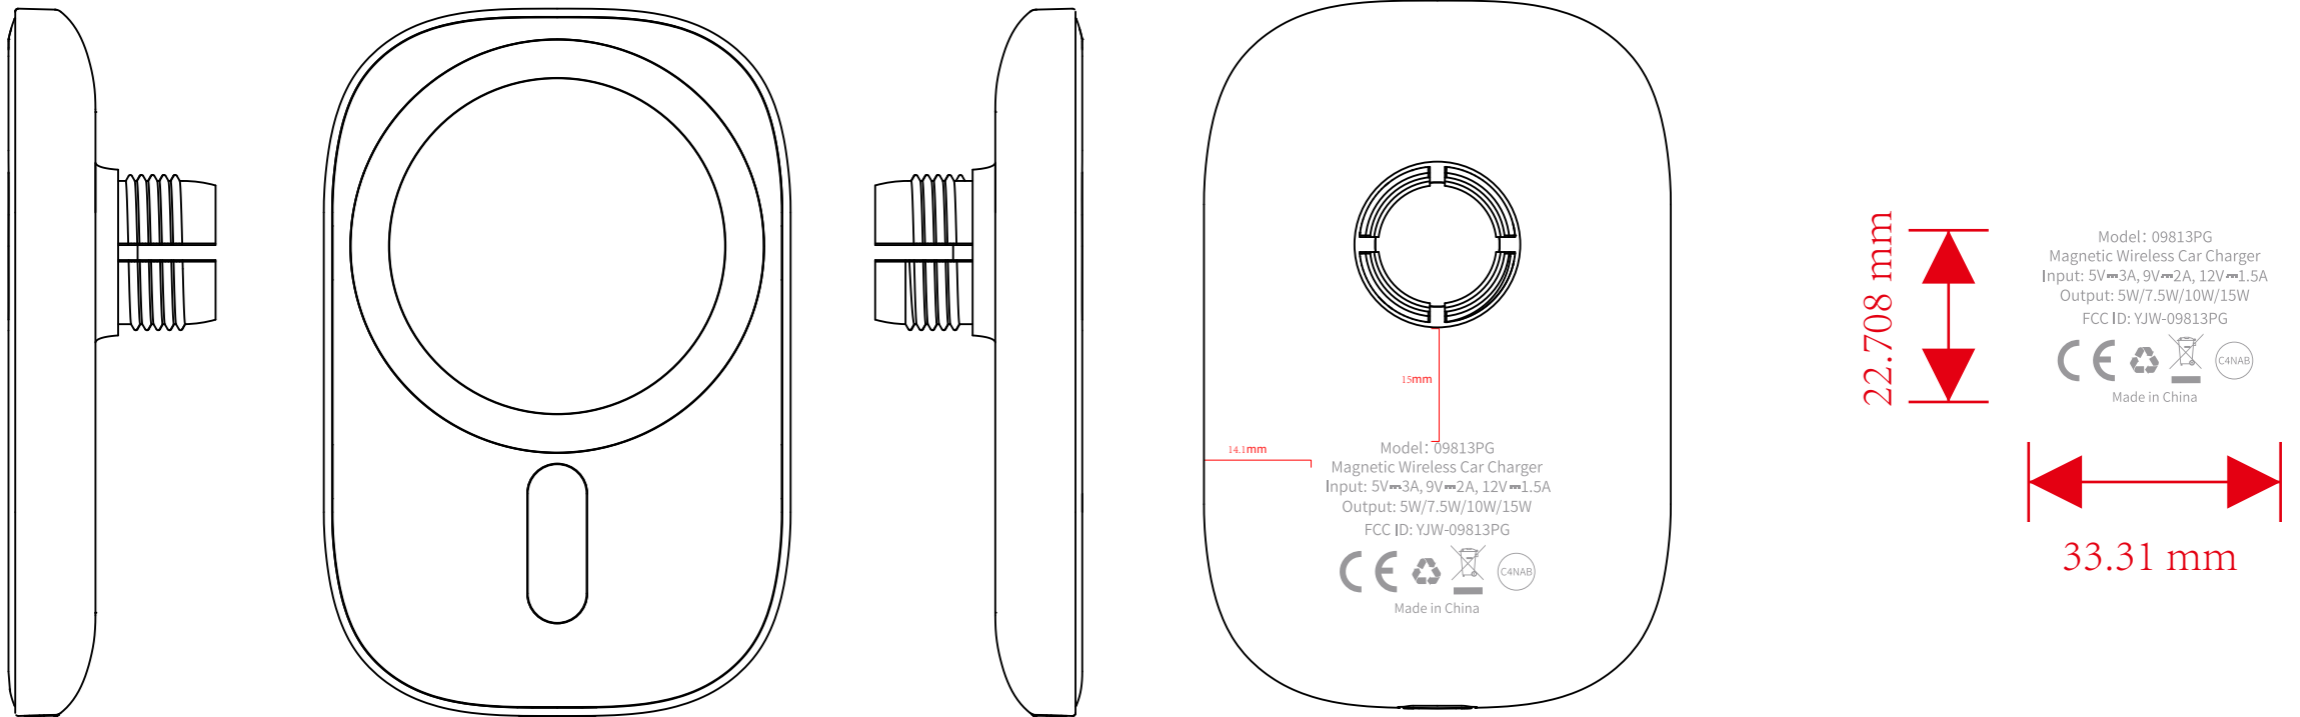

# 产品配色与工艺说明图

## Product Colour, Material & Finishing Specifications

Product Model 产品型号	LC23	Brand 品牌	SR03	Part number 物料编号	3-31LC2320021F0001
Product Type 产品类	底壳	Description 描述		Job No. 图档编码	QH-SY-22059 V1.0(SR03-LC23)
Dimension 尺寸	/	Original Designer 原设计师		Date 日期	2022.3.25
Scale 比例	1:1	Technology 工艺	冷灰7C	Verifying 审核	
Revision 版本号	1.0	Change description 版本变更描述			

Product Model 产品型号	LC23	Brand 品牌	SR03	Part number 物料编号	QH-SY-22058 V1.0(SR03-LC23)
Product Type 产品类	面壳	Description 描述	/	Job No. 图档编码	3-31LC2310021F0001
Dimension 尺寸	/	Original Designer 原设计师		Date 日期	2022.03.25
Scale 比例	1:1	Technology 工艺	丝印亮黑	Verifying 审核	
Revision 版本号	1.0	Change description 版本变更描述			

**PURE.9E2R**

**32\*3.8mm**