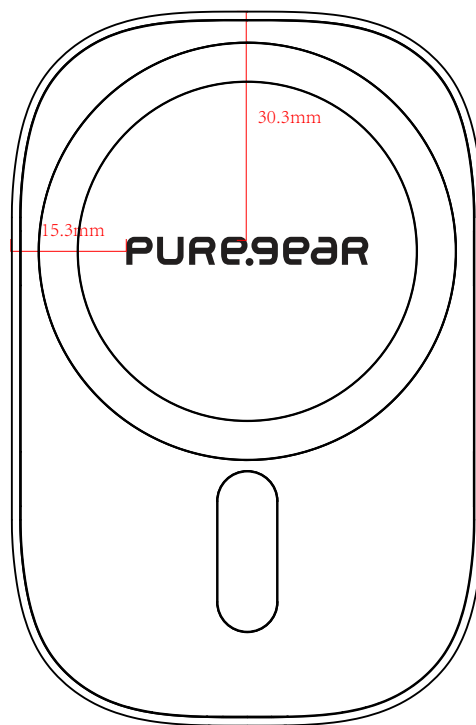

# 产品配色与工艺说明图

## Product Colour, Material & Finishing Specifications

Product Model 产品型号	LC23	Brand 品牌	SR03	Part number 物料编号	3-31LC2320021F0001
Product Type 产品类	底壳	Description 描述		Job No. 图档编码	QH-SY-22059 V1.0(SR03-LC23)
Dimension 尺寸	/	Original Designer 原设计师		Date 日期	2022.3.25
Scale 比例	1:1	Technology 工艺	冷灰7C	Verifying 审核	
Revision 版本号	1.0	Change description 版本变更描述			

Product Model 产品型号	LC23	Brand 品牌	SR03	Part number 物料编号	QH-SY-22058 V1.0(SR03-LC23)
Product Type 产品类	面壳	Description 描述	/	Job No. 图档编码	3-31LC2310021F0001
Dimension 尺寸	/	Original Designer 原设计师		Date 日期	2022.03.25
Scale 比例	1:1	Technology 工艺	丝印亮黑	Verifying 审核	
Revision 版本号	1.0	Change description 版本变更描述			

**PURE.9E2R**

**32\*3.8mm**