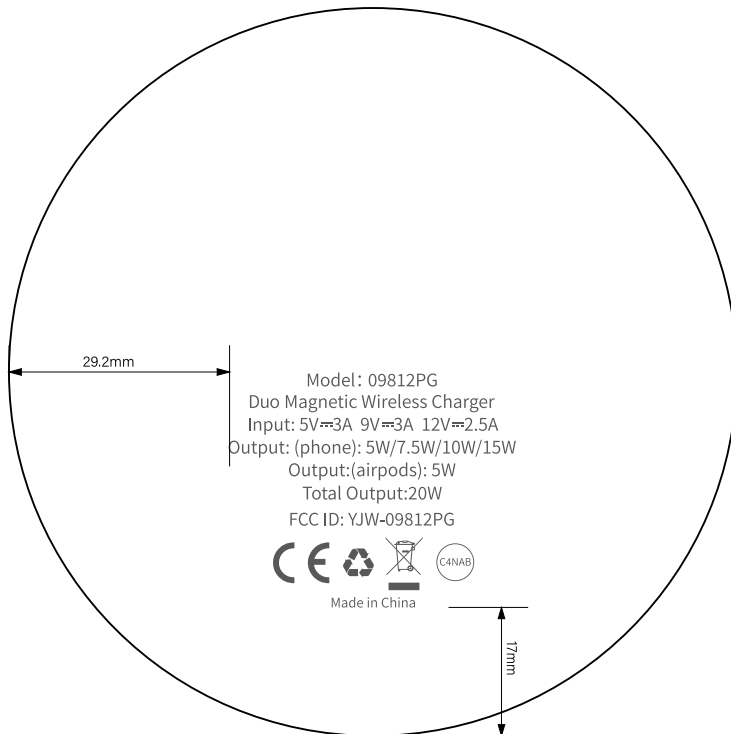

Product Model 产品型号	LC13	Brand 品牌	SR03	Part number 物料编号	3-34LC13-8027-1004
Product Type 产品类	硅胶垫	Description 描述		Job No. 图档编码	QH-SY-22057 V1.0 (SR03-LC13)
Dimension 尺寸		Original Designer 原设计师		Date 日期	2022.03.24
Scale 比例	1:1	Technology 工艺	丝印白色	Verifying 审核	
Revision 版本号	1.0	Change description 版本变更描述			

31.079 mm

Model: 09812PG
 Duo Magnetic Wireless Charger
 Input: 5V \Rightarrow 3A 9V \Rightarrow 3A 12V \Rightarrow 2.5A
 Output: (phone): 5W/7.5W/10W/15W
 Output:(airpods): 5W
 Total Output:20W
 FCC ID: YJW-09812PG

37.98 mm

Product Model 产品型号	LC13	Brand 品牌	SR03	Part number 物料编号	3-31LC131A02110001
Product Type 产品类	苹果白底座面壳	Description 描述		Job No. 图档编码	QH-SY-22056 V1.1(SR03-LC13)
Dimension 尺寸		Original Designer 原设计师		Date 日期	2022.04.15
Scale 比例	1:1	Technology 工艺	丝印潘通431C	Verifying 审核	
Revision 版本号	1.1	Change description 版本变更描述	底座颜色改为苹果白		