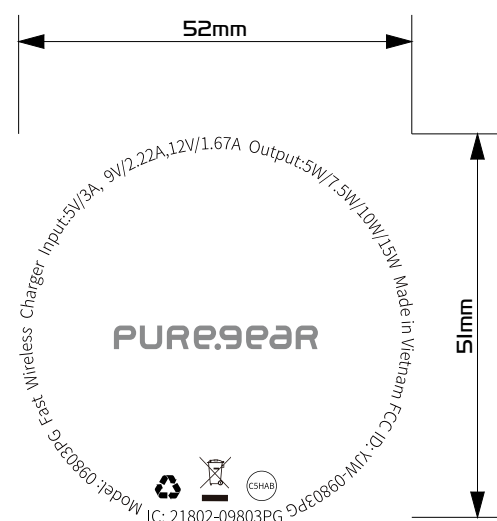

Product Model 产品型号	LC28	Brand 品牌	SR03	Part number 物料编号	3-31LC2819022Q0003
Product Type 产品类	面壳	Description 描述	/	Job No. 图档编码	QH-SY-22047 V1.1(SR03-LC28)
Dimension 尺寸	/	Original Designer 原设计师		Date 日期	2022.3.25
Scale 比例	1:1	Technology 工艺		Verifying 审核	
Revision 版本号	1.1	Change description 版本变更描述	更改丝印位置		

参数丝印亮白色

按照提供SR03LC07样品丝印浅灰

内容居中