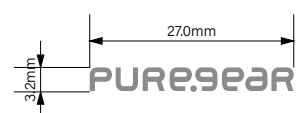

Product Model 产品型号	LC28	Brand 品牌	SR03	Part number 物料编号	3-31LC2819022Q0003
Product Type 产品类	面壳	Description 描述	/	Job No. 图档编码	QH-SY-22047 V1.1(SR03-LC28)
Dimension 尺寸	/	Original Designer 原设计师		Date 日期	2022.3.25
Scale 比例	1:1	Technology 工艺		Verifying 审核	
Revision 版本号	1.1	Change description 版本变更描述	更改丝印位置		

参数丝印亮白色

按照提供SR03LC07样品丝印浅灰

内容居中