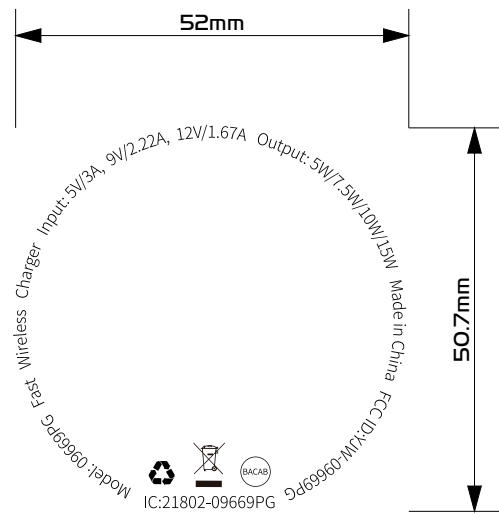

Product Model 产品型号	LC28	Brand 品牌	SR03	Part number 物料编号	
Product Type 产品类	面壳	Description 描述	/	Job No. 图档编码	/
Dimension 尺寸	/	Original Designer 原设计师		Date 日期	2021.09.15
Scale 比例	1:1	Technology 工艺		Verifying 审核	
Revision 版本号	1.0	Change description 版本变更描述			

参数丝印亮白色

按照提供SR03LC07样品丝印浅灰

内容居中