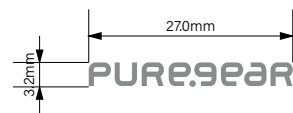

Product Model 产品型号	LC28	Brand 品牌	SR03	Part number 物料编号	
Product Type 产品类	面壳	Description 描述	/	Job No. 图档编码	/
Dimension 尺寸	/	Original Designer 原设计师		Date 日期	2021.09.15
Scale 比例	1:1	Technology 工艺		Verifying 审核	
Revision 版本号	1.0	Change description 版本变更描述			

参数丝印亮白色

按照提供SR03LC07样品丝印浅灰

内容居中