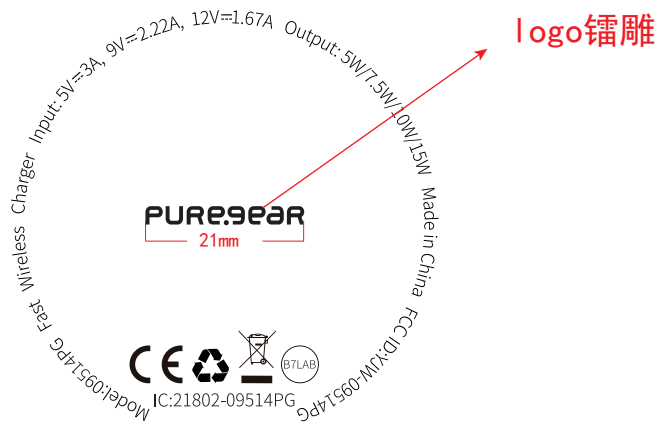

Product Model 产品型号	LC07	Brand 品牌	SR03	Part number 物料编号	
Product Type 产品类	面壳	Description 描述	/	Job No. 图档编码	
Dimension 尺寸	/	Original Designer 原设计师		Date 日期	2021.06.17
Scale 比例	1:1	Technology 工艺	丝印颜色: 白色, logo 镭雕	Verifying 审核	
Revision 版本号	1.0	Change description 版本变更描述			

内容居中

面壳

56*54.5mm