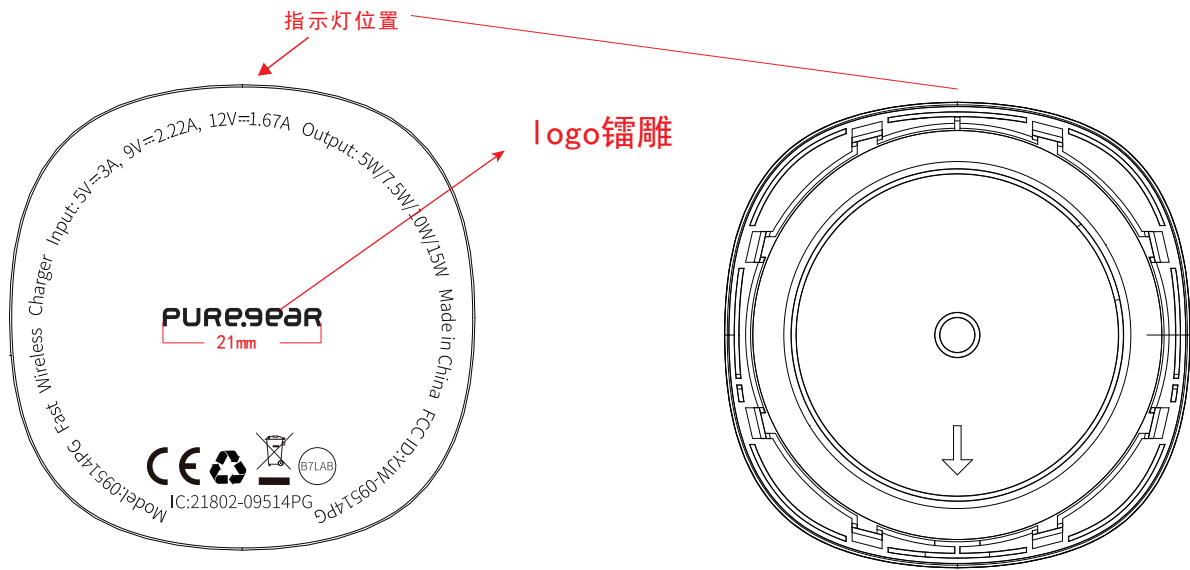

Product Model 产品型号	LC07	Brand 品牌	SR03	Part number 物料编号	
Product Type 产品类	面壳	Description 描述	/	Job No. 图档编码	
Dimension 尺寸	/	Original Designer 原设计师		Date 日期	2021.06.17
Scale 比例	1:1	Technology 工艺	丝印颜色: 白色, logo 镭雕	Verifying 审核	
Revision 版本号	1.0	Change description 版本变更描述			

内容居中

面壳

56*54.5mm