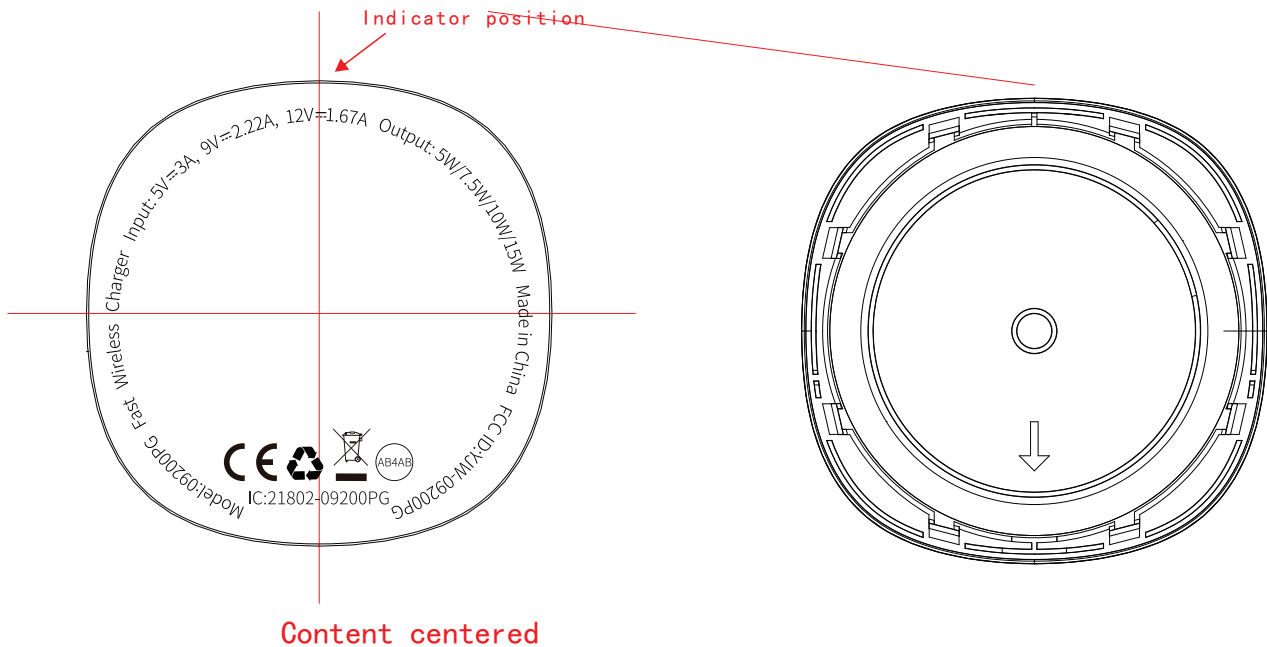

Product Model 产品型号	LC07	Brand 品牌	SR03	Part number 物料编号	
Product Type 产品类	面壳	Description 描述	/	Job No. 图档编码	
Dimension 尺寸	/	Original Designer 原设计师		Date 日期	2020.12.14
Scale 比例	1:1	Technology 工艺	丝印颜色: 哑透明油	Verifying 审核	
Revision 版本号	1.0	Change description 版本变更描述			

Content centered

Surface shell

56*54.5mm