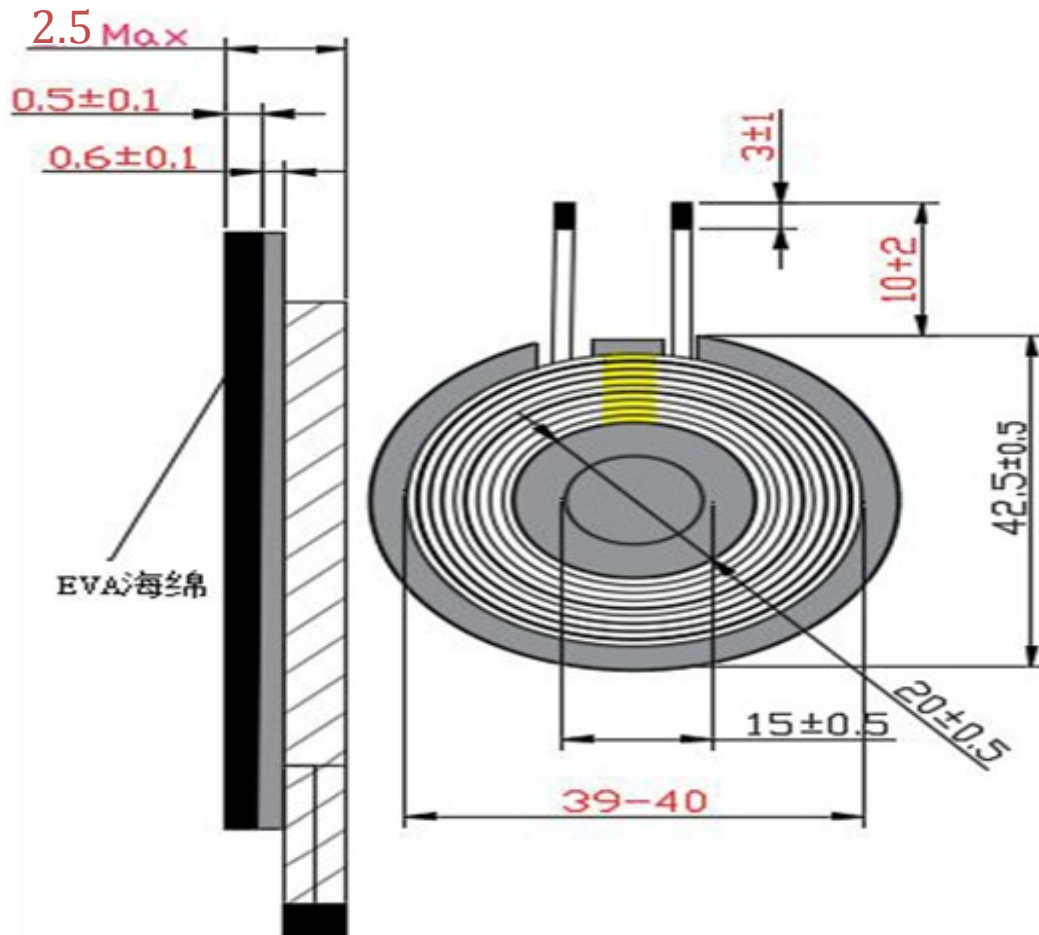

# 绿湖电子科技有限公司

客户 (CUSTOMER)	希普利欧
规格 (Part No)	MPP线圈43*0.6mm+EVA

## 1、APPEARANCE DIMENSION (UNIT: mm)

## 2、SCHEMATIC: