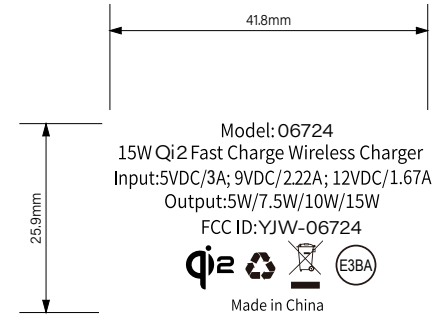

零件工程圖

Laser etched

PART NO. :	 東莞希普利歐電子有限公司 DongGuan Superior Communications Co.,Ltd.		
本圖面/規格屬希普利歐電子公司資產所有,未經允許,不得翻印複制.	UNITS. : mm	MAT' L. :	TITLE. :
	APPD. : . X ±	X ° ± . X ±	DWG NO. :
CHKD. : . XX ±	0.1 . XX ±	SCALE N	
			REV. A1