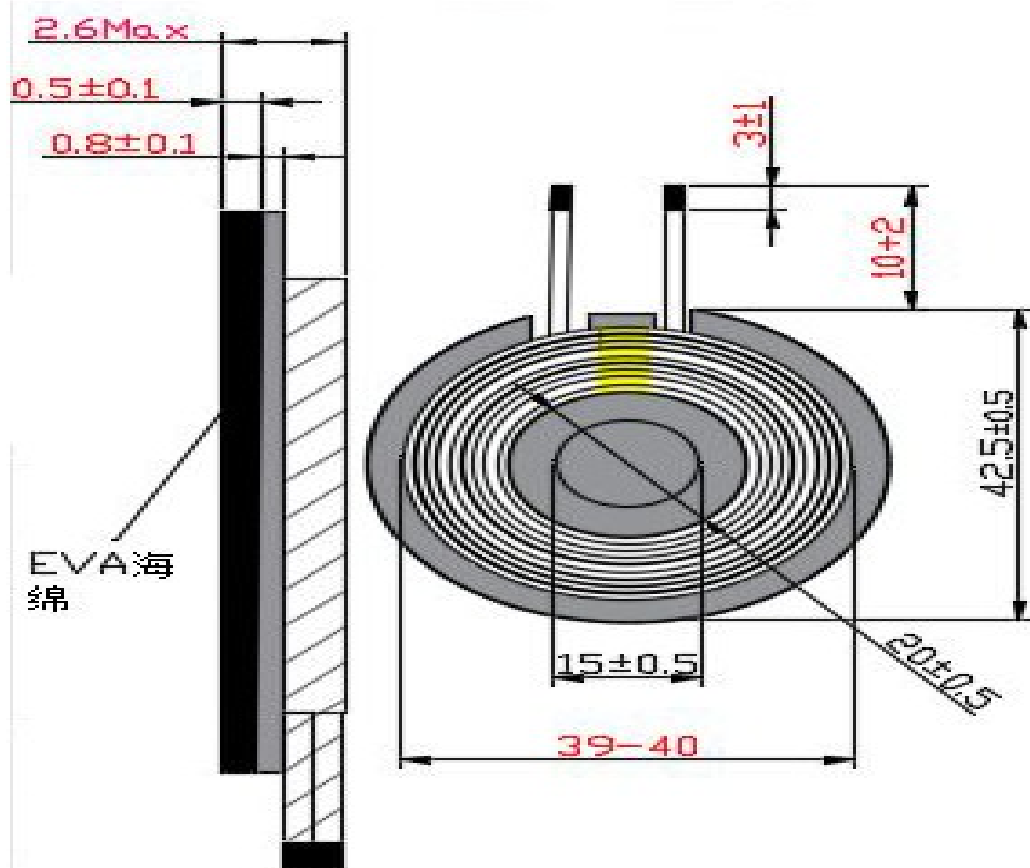

绿湖电子科技有限公司

客户 (CUSTOMER)	希普利欧
规格 (Part No)	MPP线圈43*0.8mm+EVA

1、APPEARANCE DIMENSION (UNIT: mm)

2、SCHEMATIC: