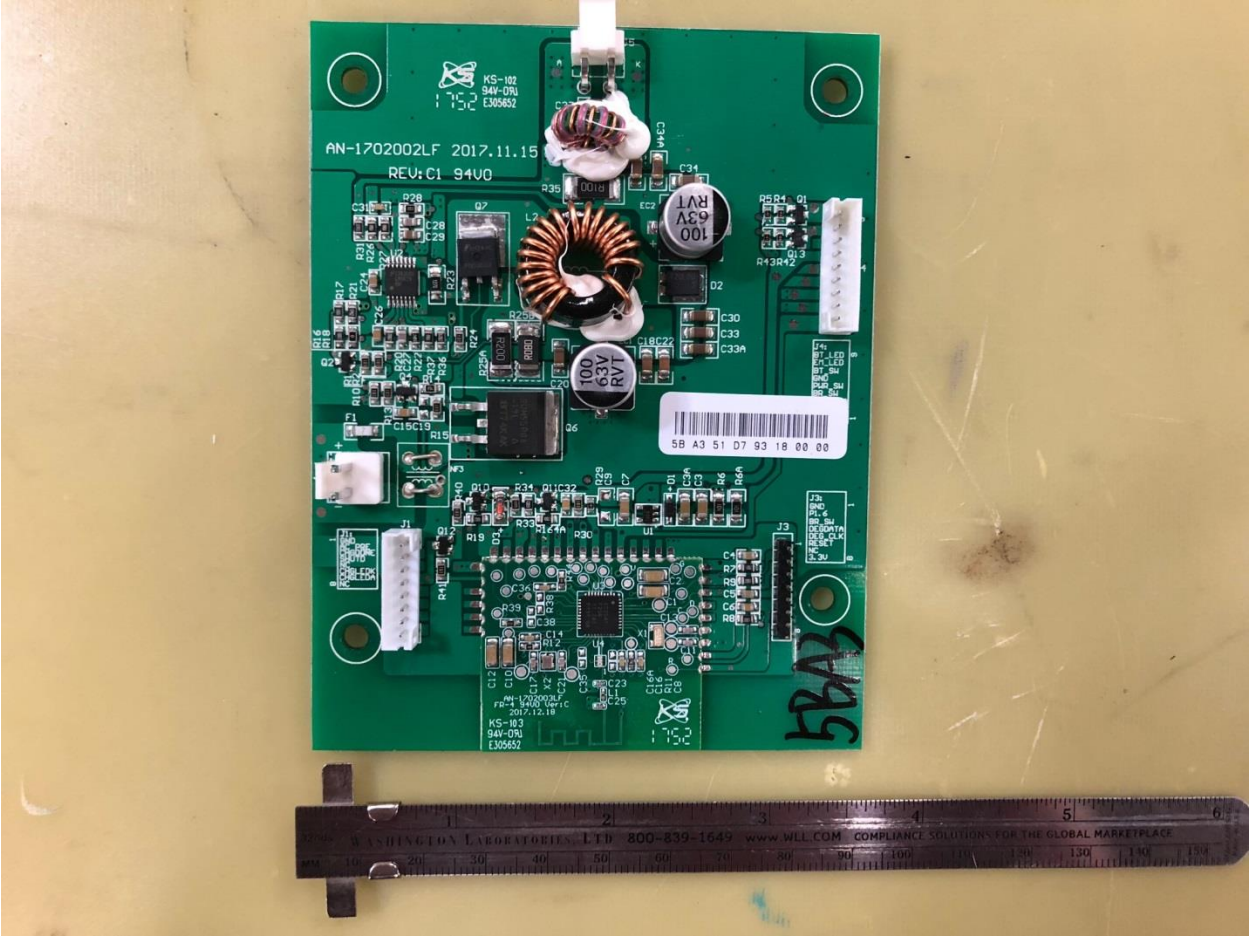

AN-1702002LF 2017.11.15
REV: C1 9400

KS-183
94W-09U
E305652

58 A3 51 D7 93 18 00 00

58A3