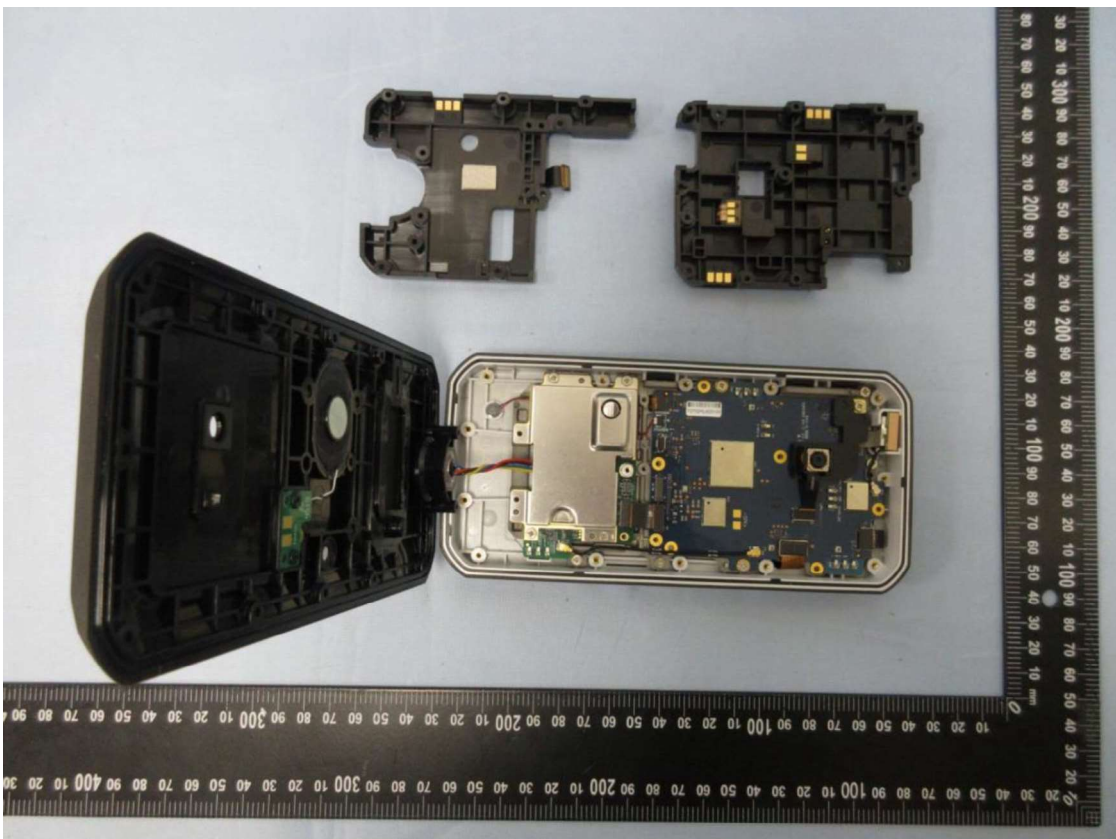

60409339 001, 60409340 001
60409341 001, 60409343 001
60409345 001, 60409346 001
60409347 001, 60409348 001
60409349 001, 60409350 001

Product: Personal Digital Assistant
Type Identification: PROD1185

60409339 001, 60409340 001
60409341 001, 60409343 001
60409345 001, 60409346 001
60409347 001, 60409348 001
60409349 001, 60409350 001