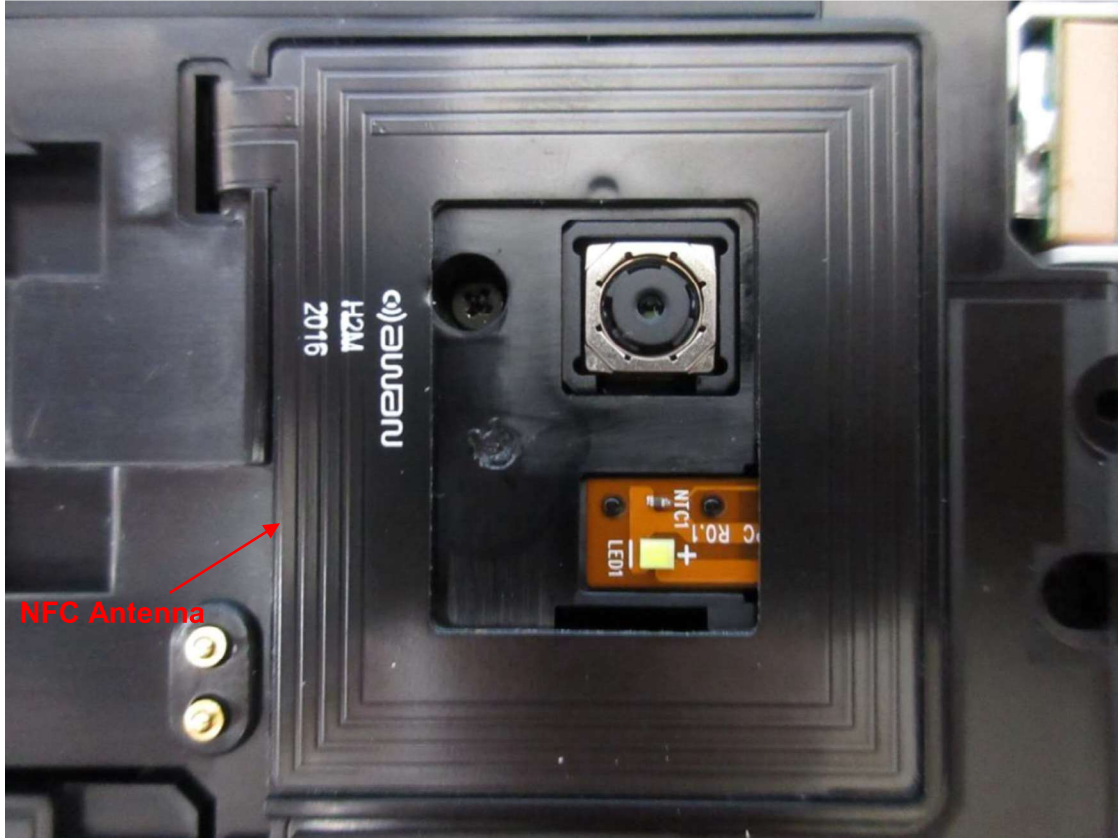

60409339 001, 60409340 001
60409341 001, 60409343 001
60409345 001, 60409346 001
60409347 001, 60409348 001
60409349 001, 60409350 001

Product: Personal Digital Assistant

Type Identification: PROD1185