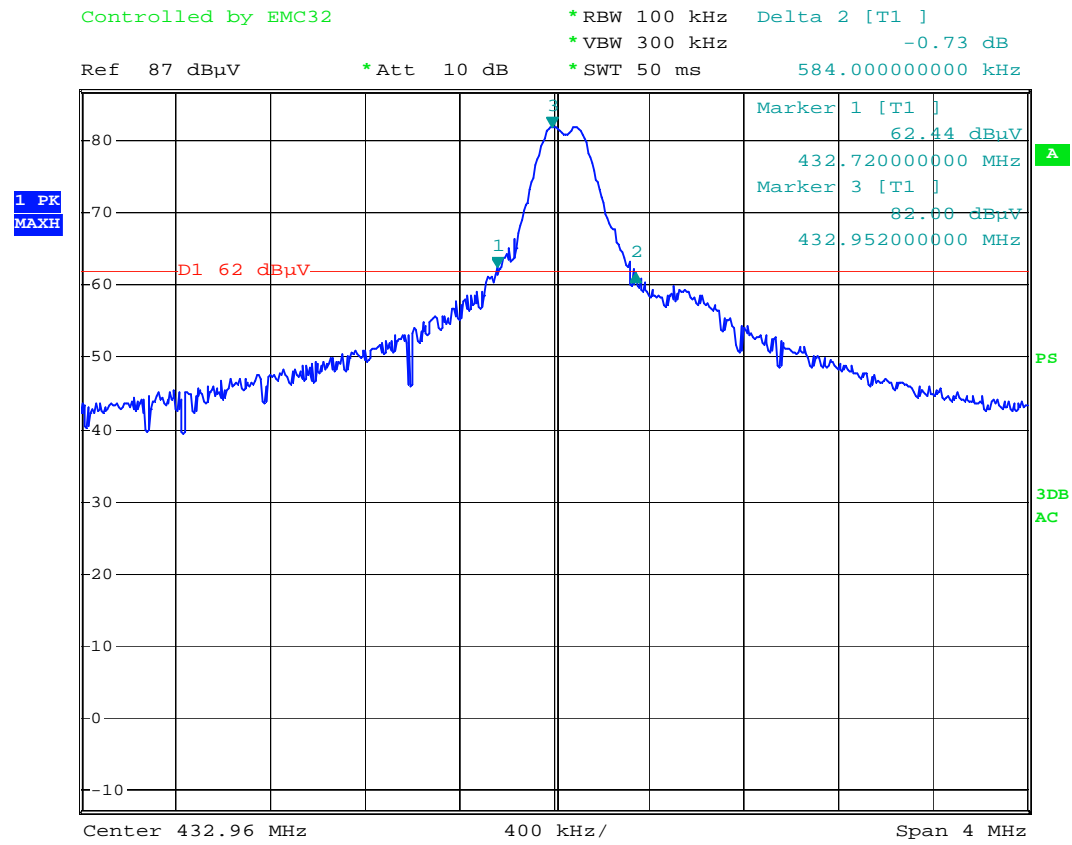

Base Unit

Date: 4.AUG.2010 04:14:13