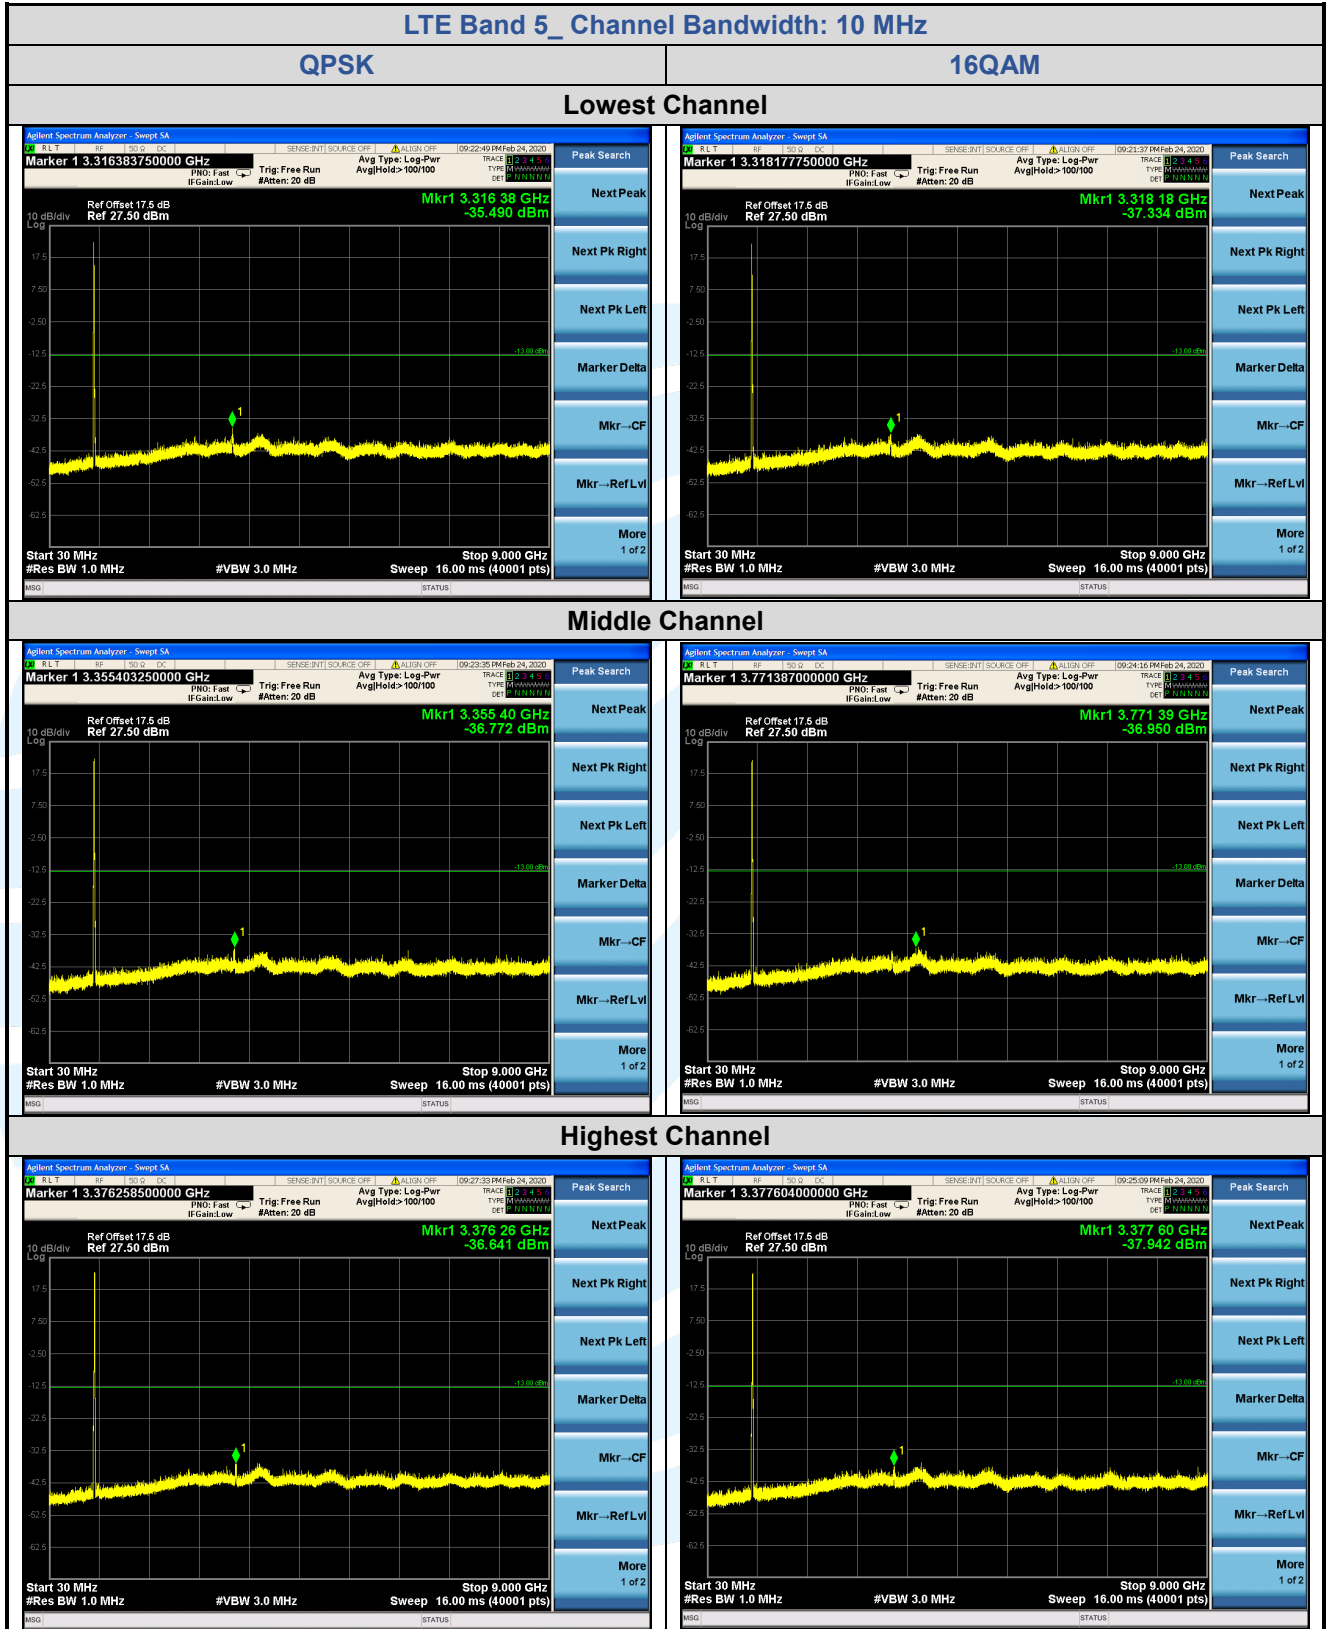

Tel: +86-755-28230888

Fax: +86-755-28230886

E-mail: info@uttlab.com

<http://www.uttlab.com>

UTTR-RF-FCC4G-V1.0

5.7.4 LTE Band 7