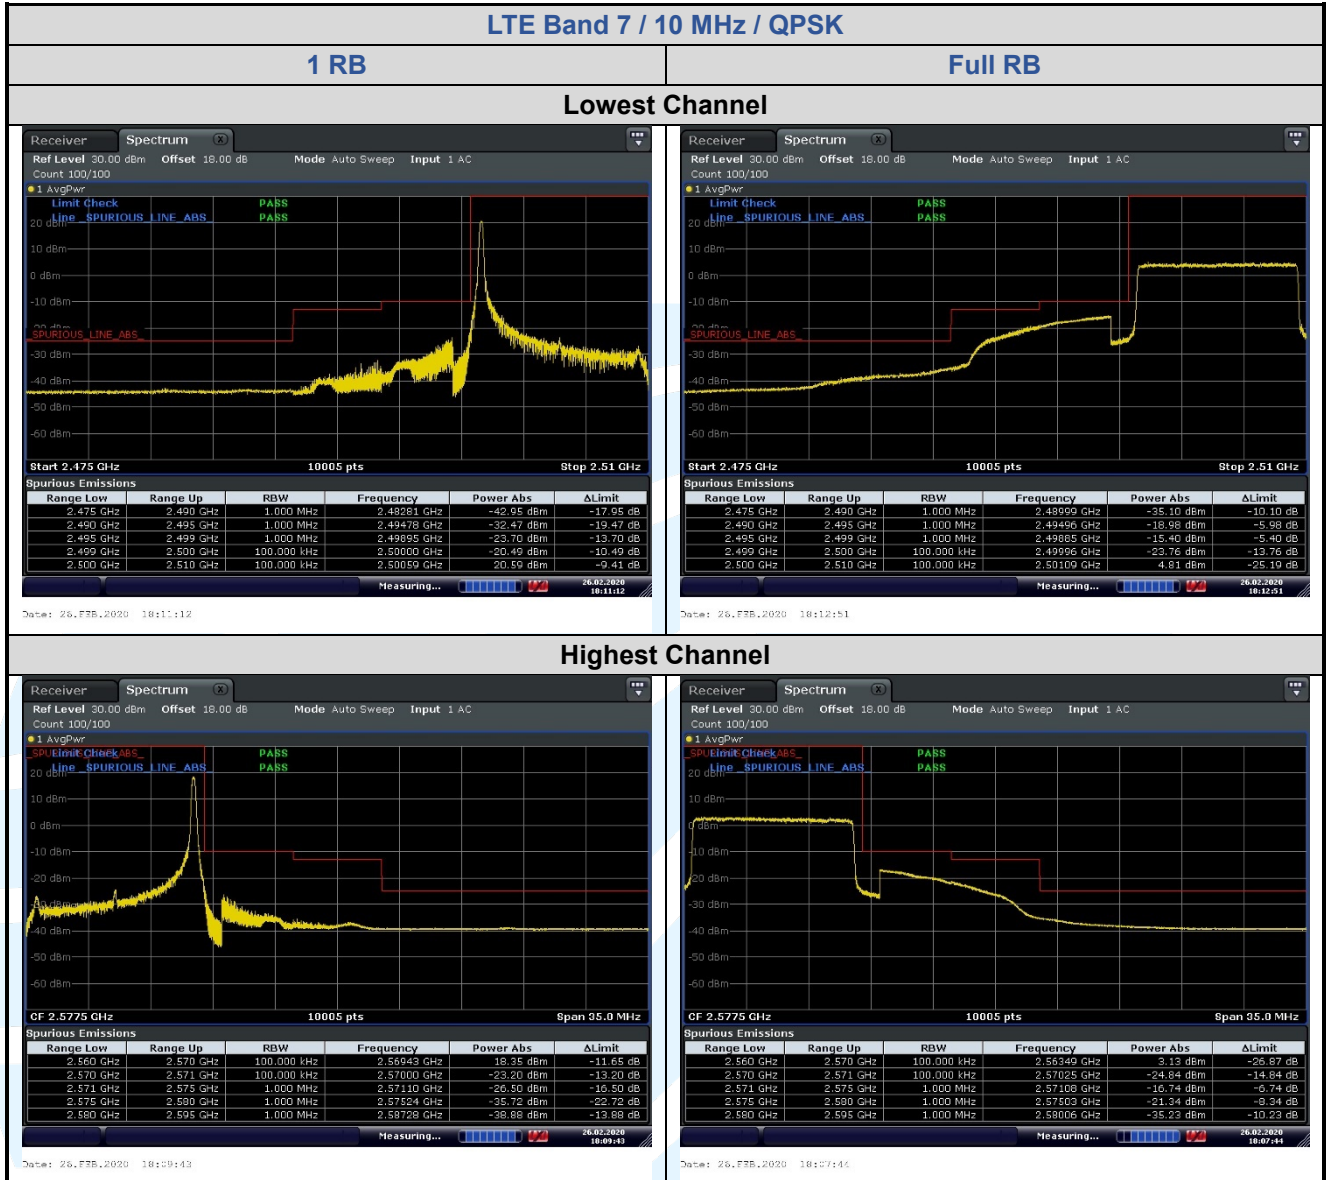

5.6.4 LTE Band 7

5.6.5 LTE Band 38