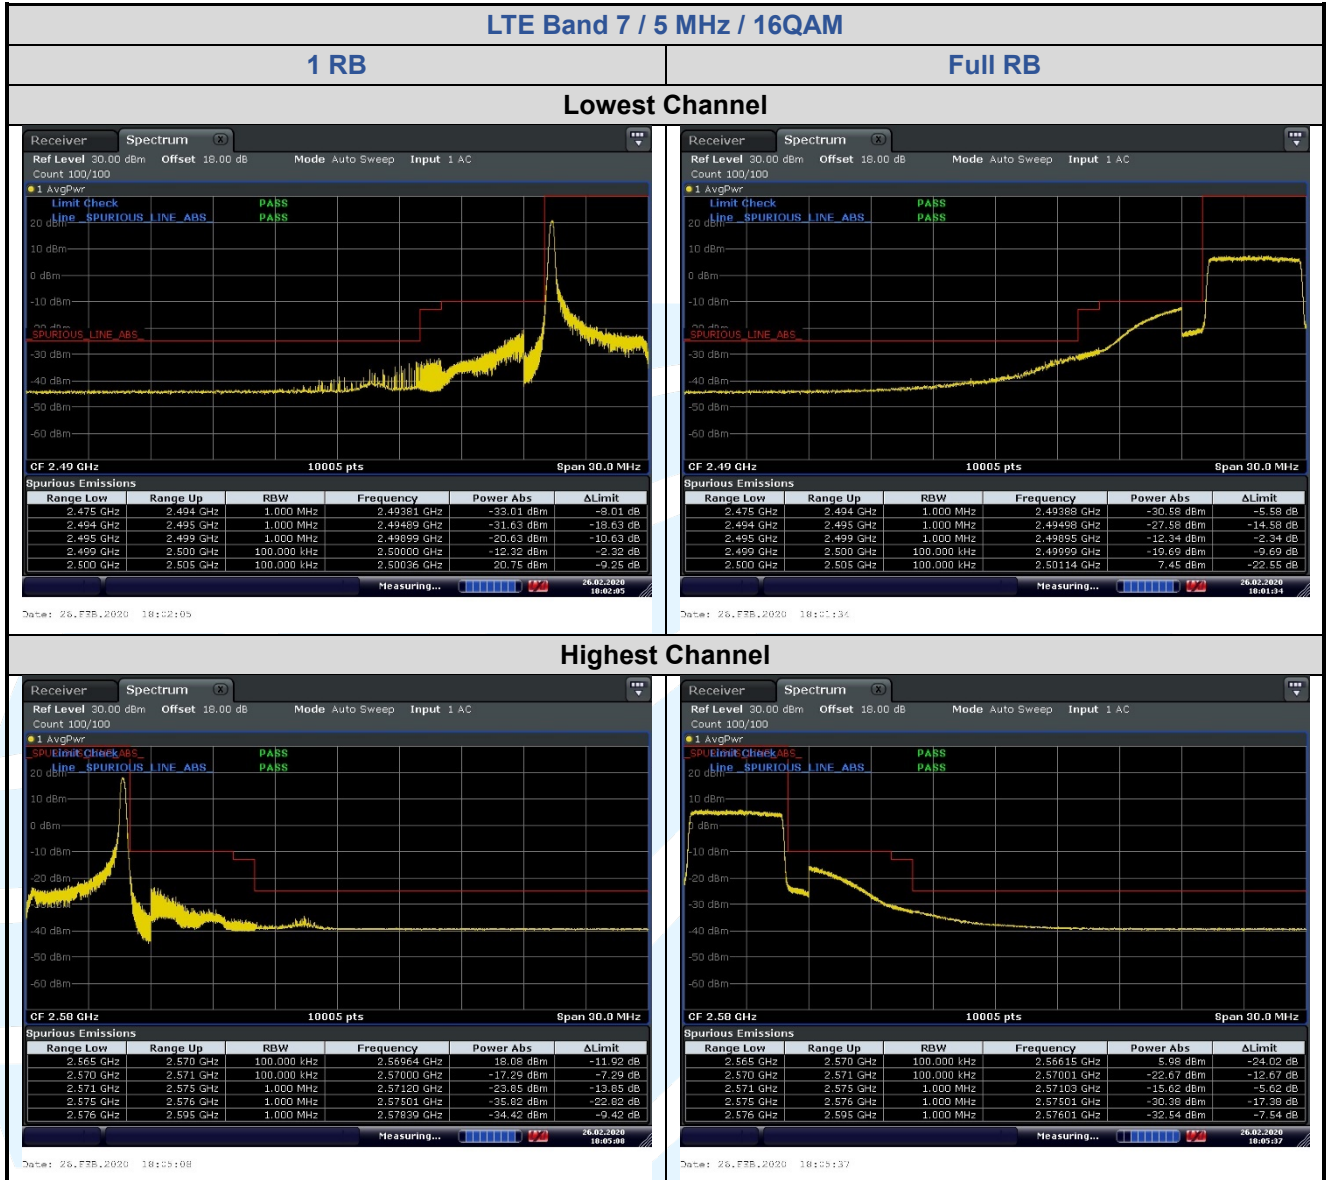

5.6.4 LTE Band 7

5.6.5 LTE Band 38