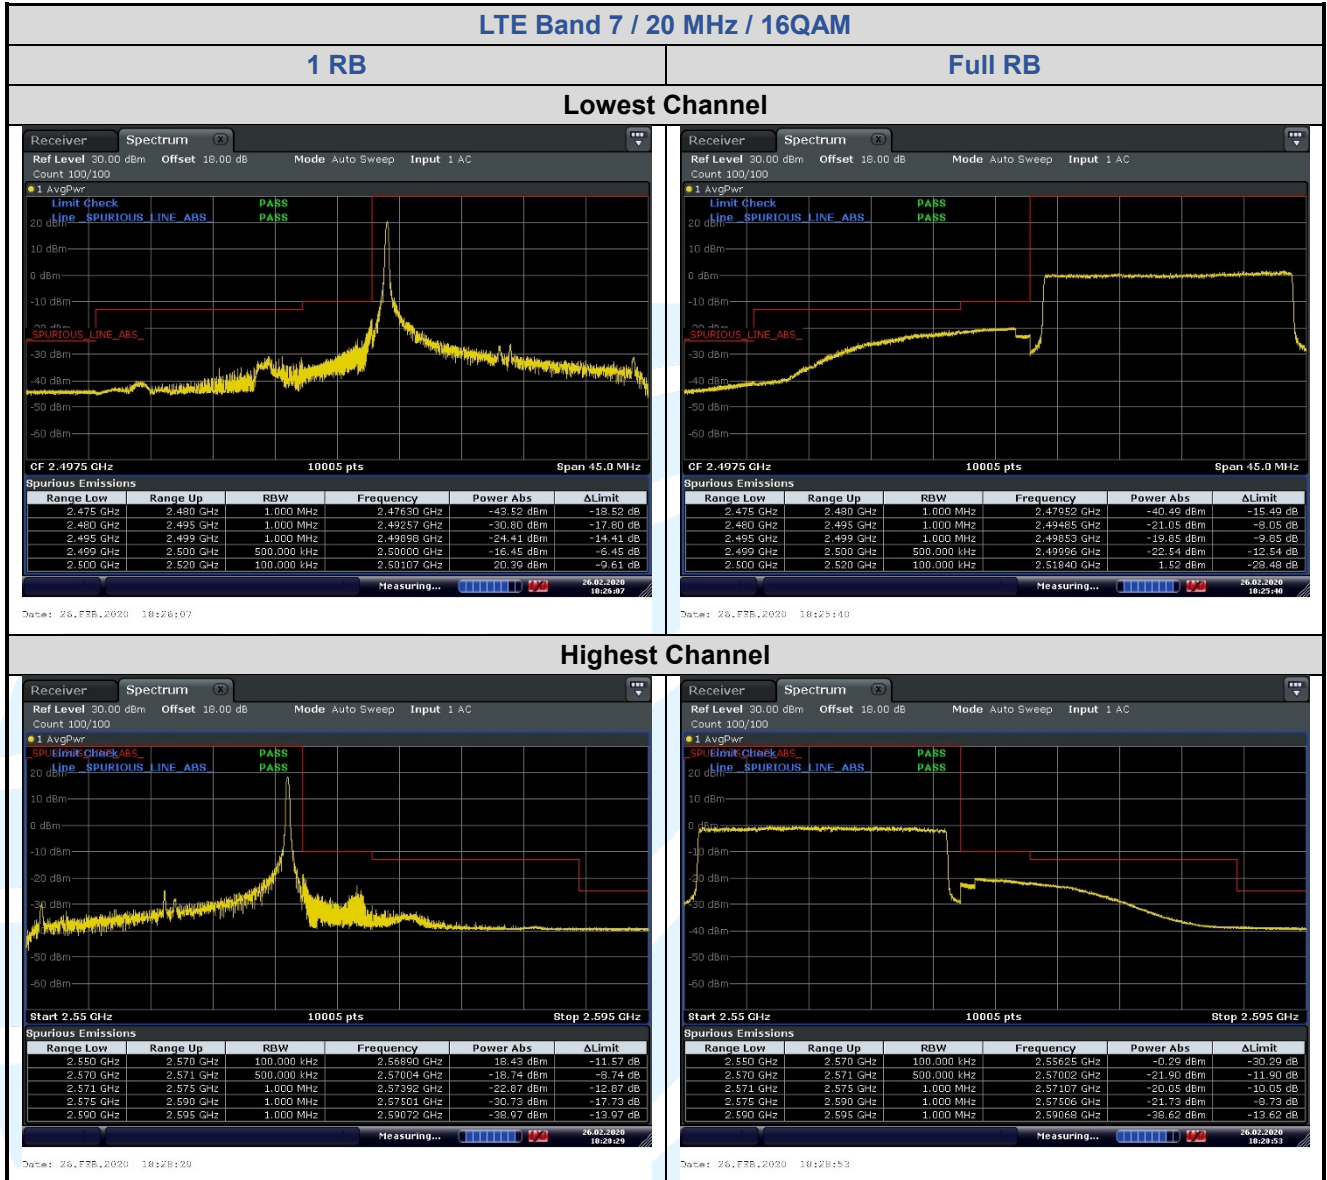

5.6.4 LTE Band 7

5.6.5 LTE Band 38