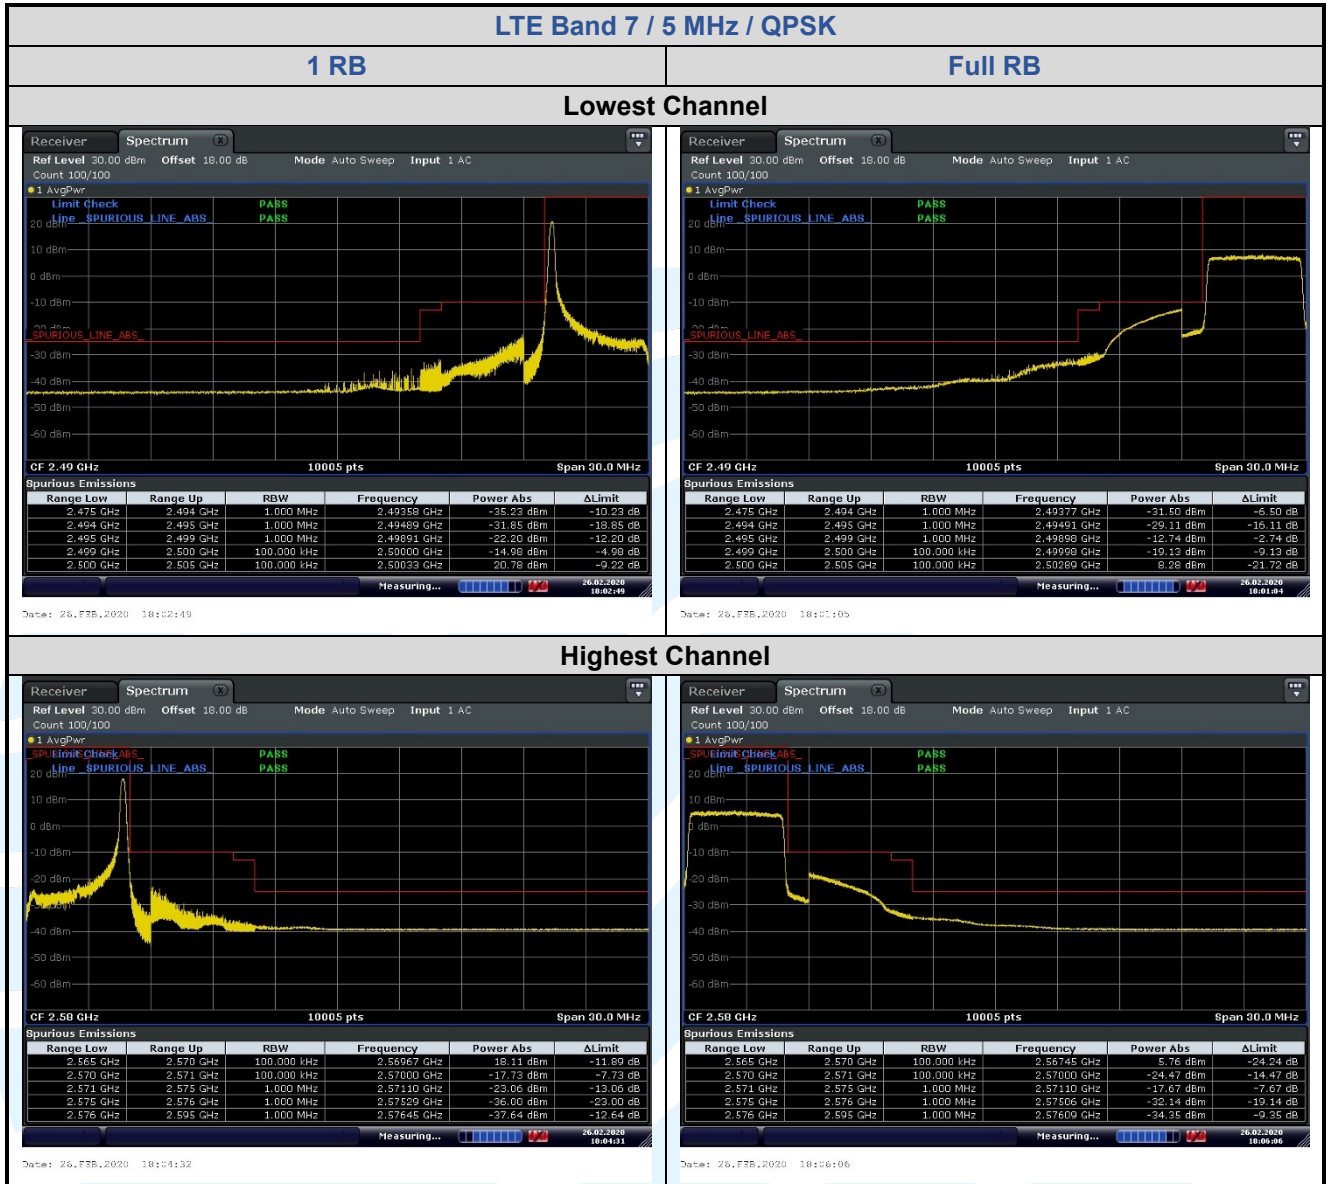

5.6.4 LTE Band 7

5.6.5 LTE Band 38