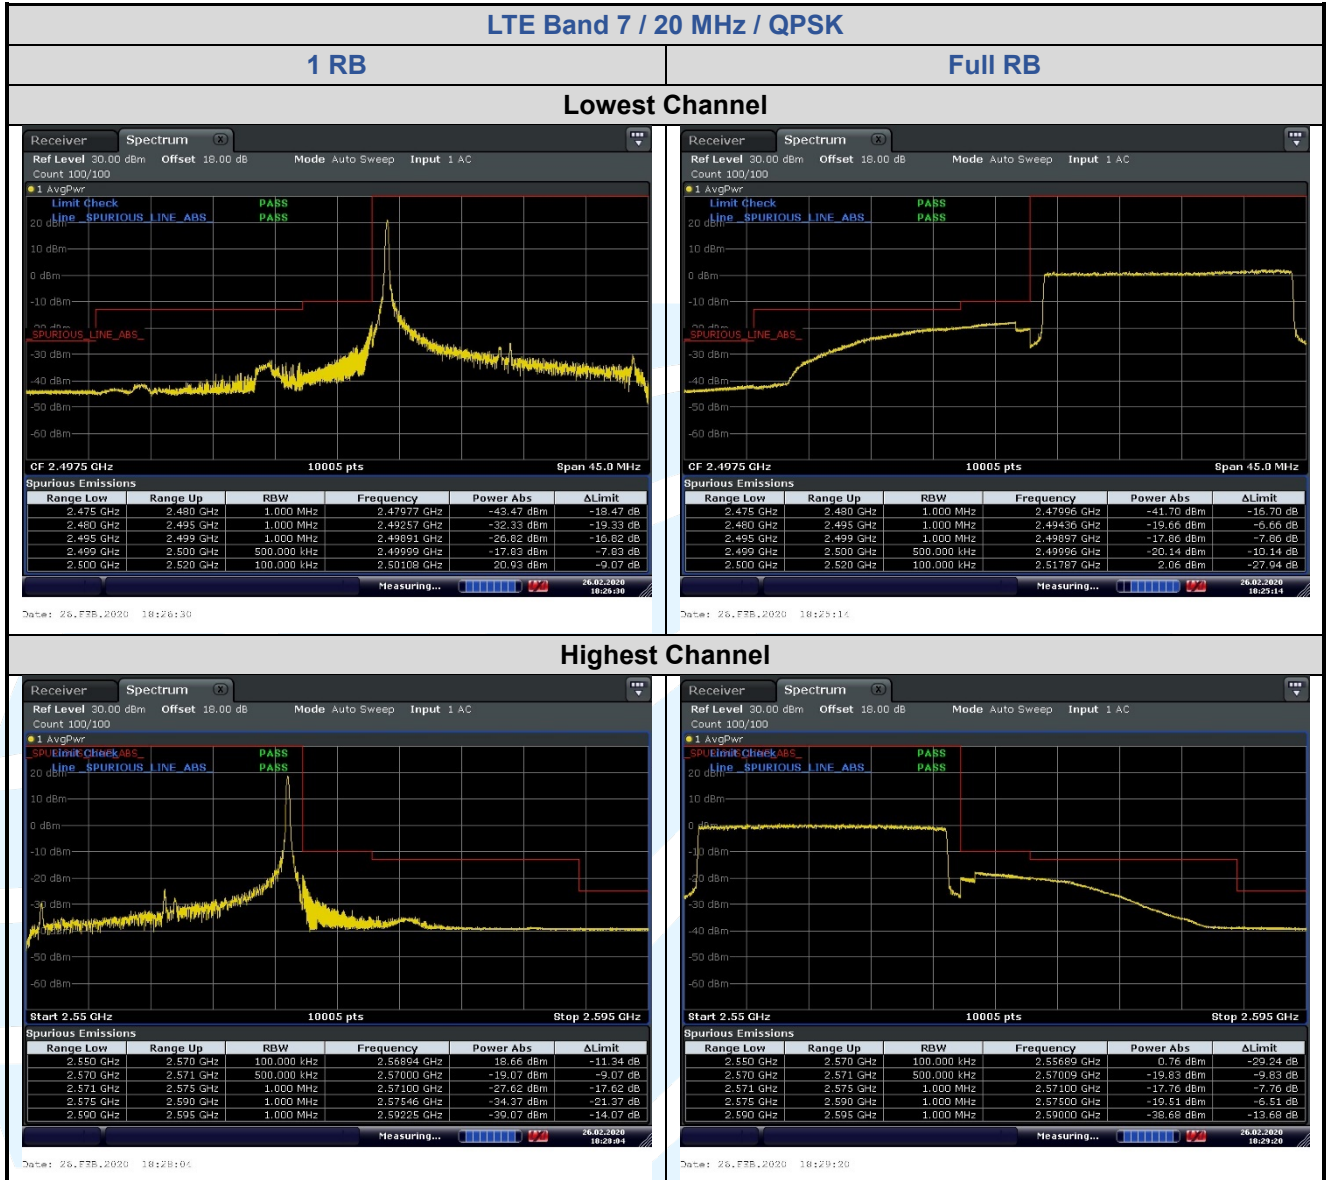

5.6.4 LTE Band 7

5.6.5 LTE Band 38