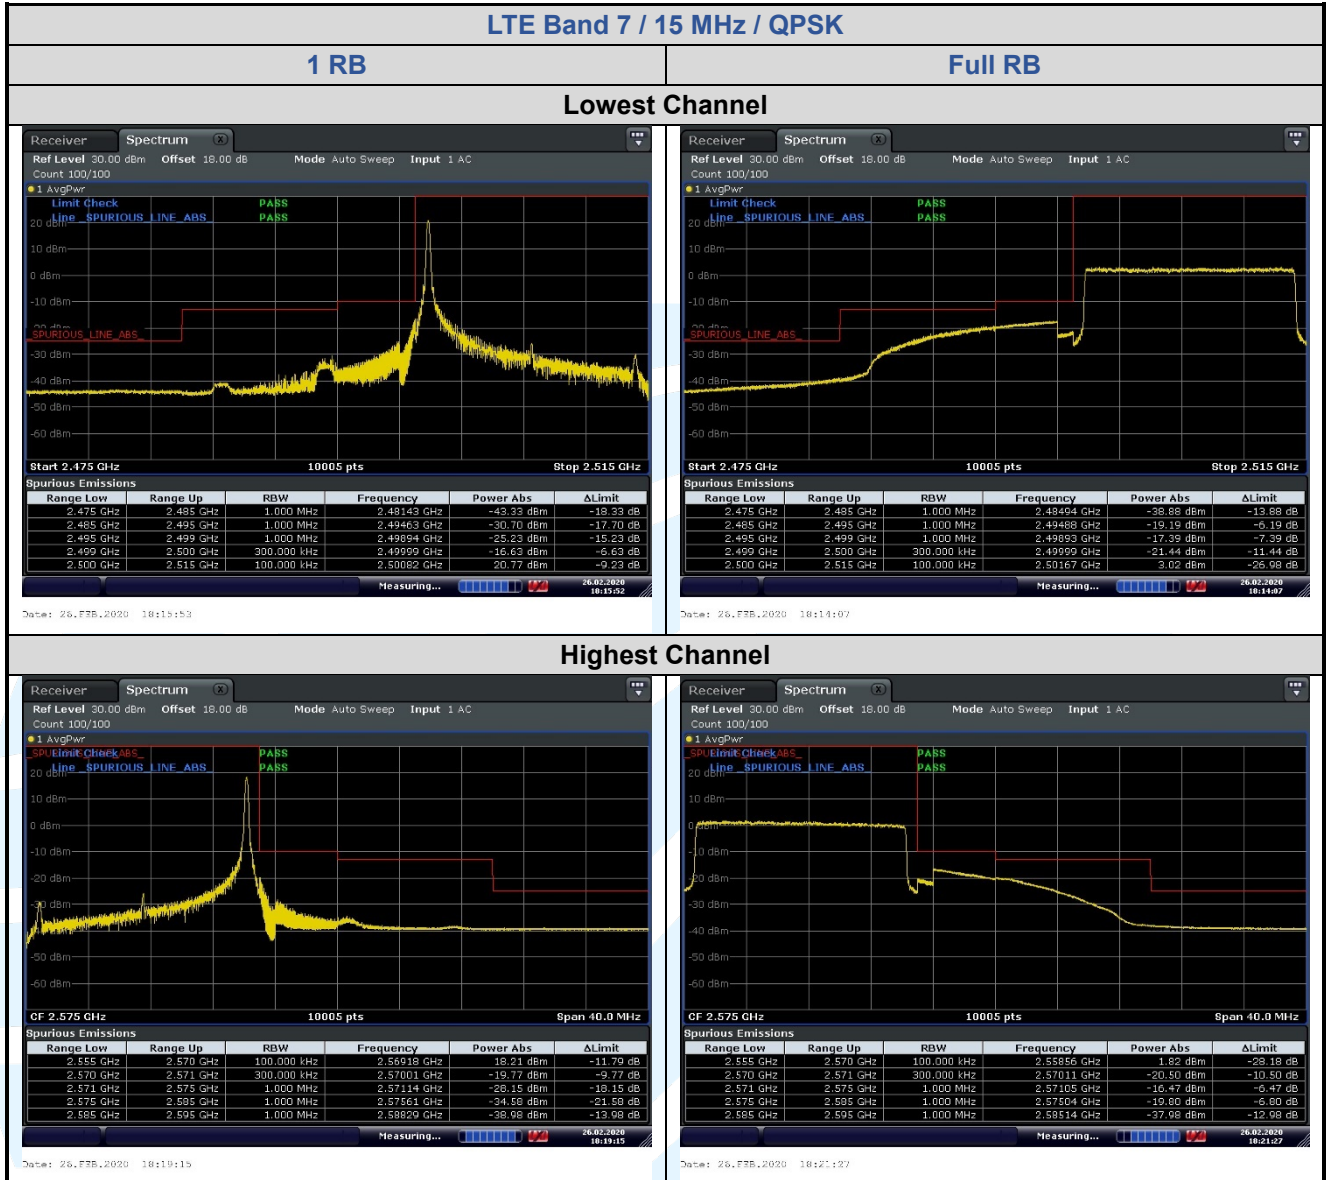

5.6.4 LTE Band 7

5.6.5 LTE Band 38