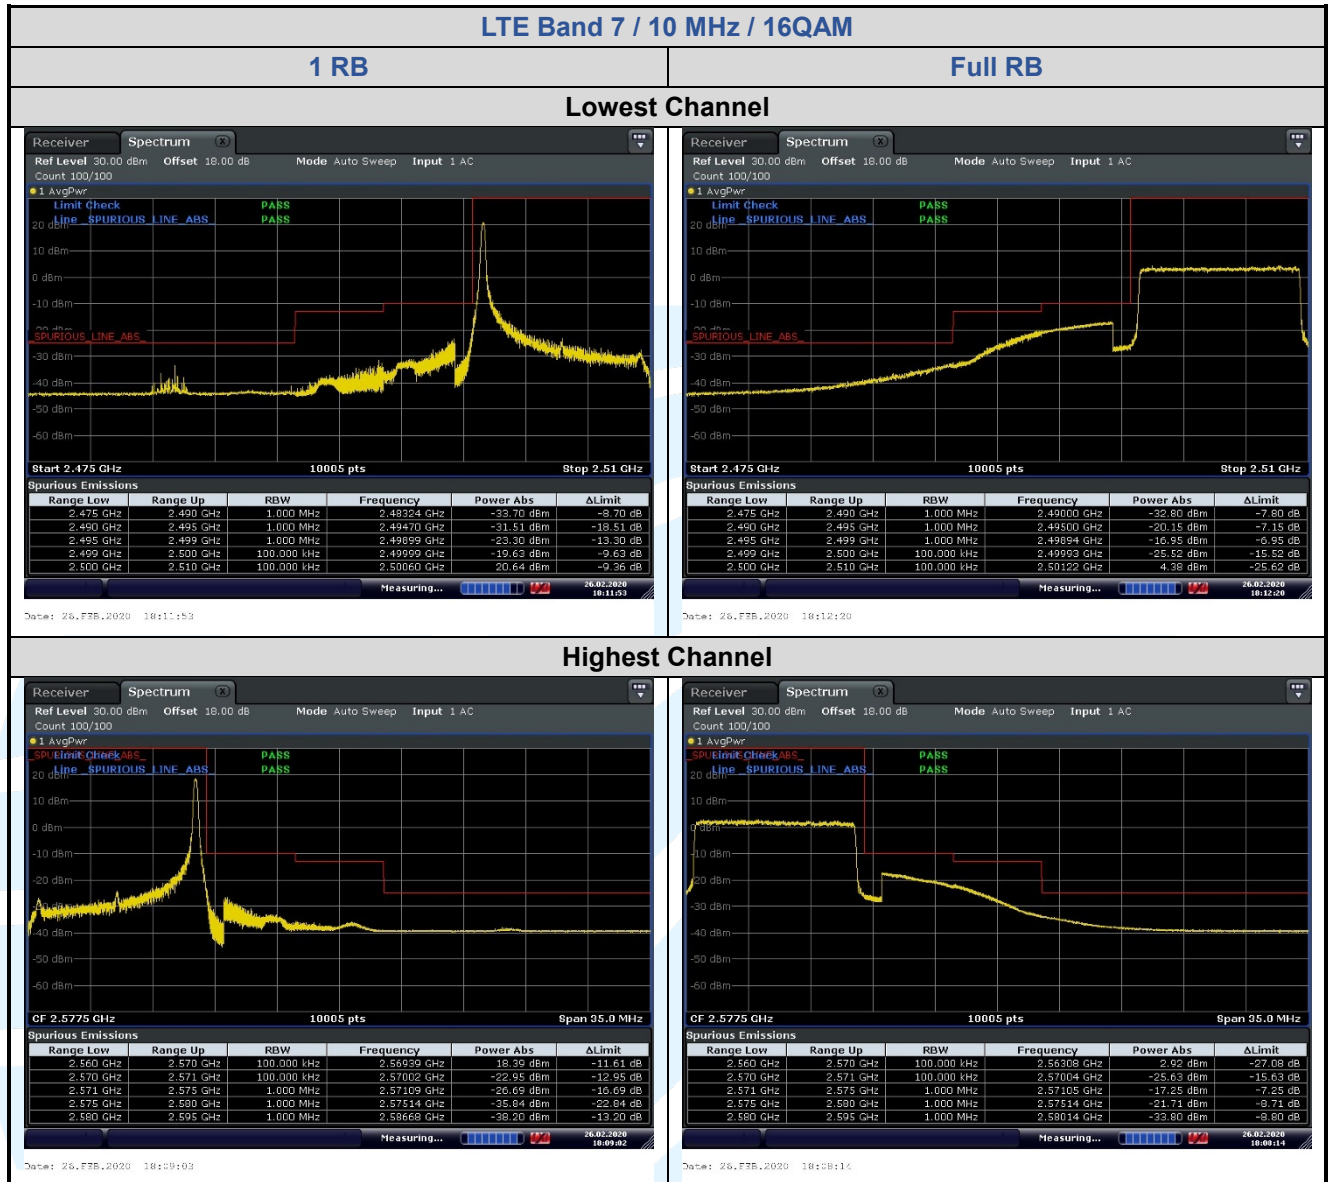

5.6.4 LTE Band 7

5.6.5 LTE Band 38