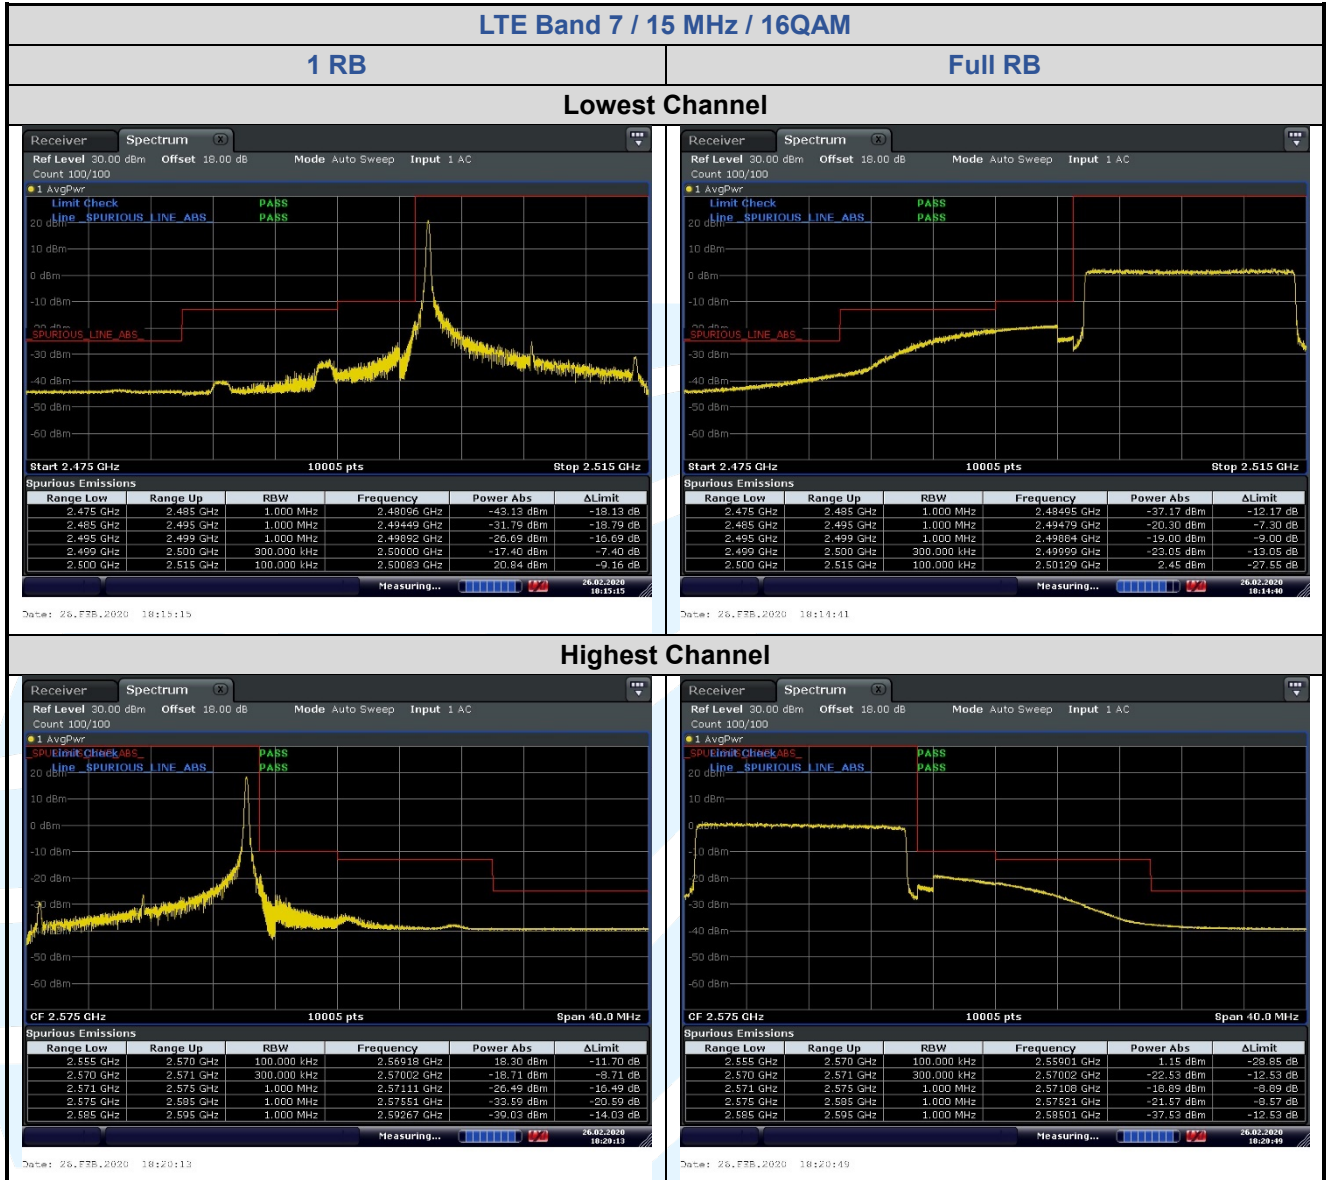

5.6.4 LTE Band 7

5.6.5 LTE Band 38