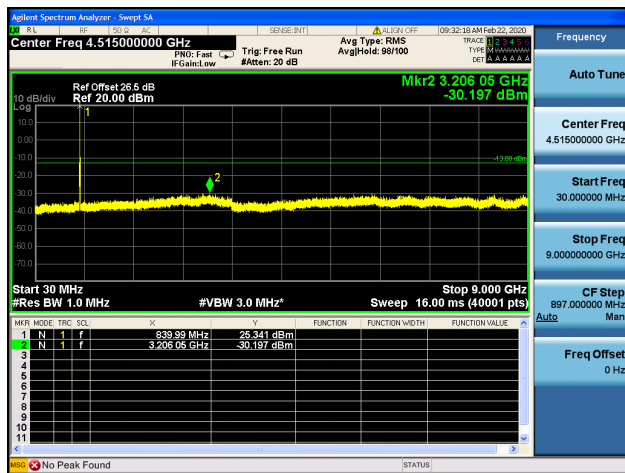

**Band5 / 10MHz / Mid CH / 64QAM**

**Band5 / 10MHz / High CH / QPSK**

**Band5 / 10MHz / High CH / 16QAM**

**Band5 / 10MHz / High CH / 64QAM**

LTE Band 7 CSE

5MHz/QPSK /Low CH

5MHz/16QAM/Low CH

### 5MHz/64QAM/Low CH