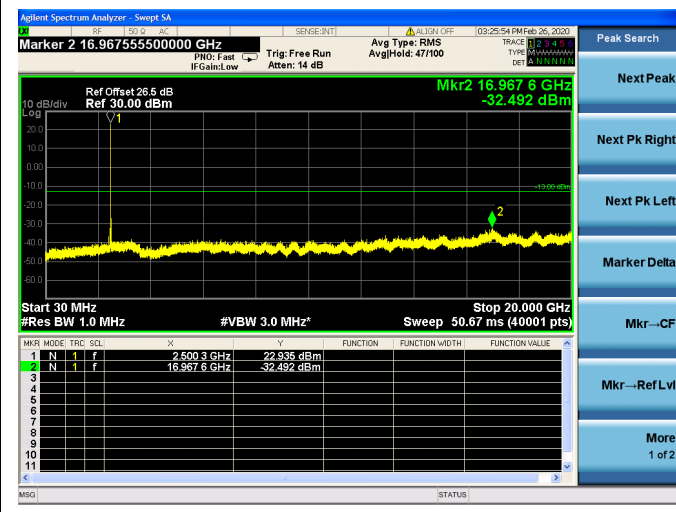

**Band5 / 10MHz / Mid CH / 64QAM**

**Band5 / 10MHz / High CH / QPSK**

**Band5 / 10MHz / High CH / 16QAM**

**Band5 / 10MHz / High CH / 64QAM**

LTE Band 7 CSE

5MHz/QPSK /Low CH

5MHz/16QAM/Low CH

### 5MHz/64QAM/Low CH

### LTE Band 7 CSE