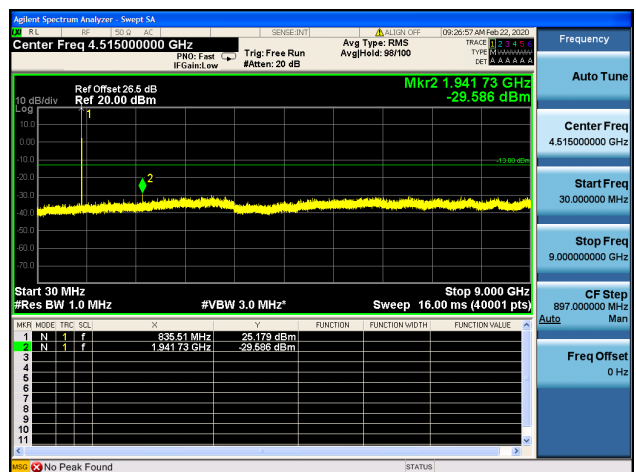

**Band5 / 1.4MHz / High CH / 16QAM**

**Band5 / 1.4MHz / High CH / 64QAM**

**Band5 / 3MHz / Low CH / QPSK**

**Band5 / 3MHz / Low CH / 16QAM**

**Band5 / 3MHz / Low CH / 64QAM**

**Band5 / 3MHz / Mid CH / QPSK**

**Band5 / 3MHz / Mid CH / 16QAM**

**Band5 / 3MHz / Mid CH / 64QAM**

**Band5 / 3MHz / High CH / QPSK**

**Band5 / 3MHz / High CH / 16QAM**

**Band5 / 3MHz / High CH / 64QAM**

**Band5 / 5MHz / Low CH / QPSK**

**Band5 / 5MHz / High CH / 16QAM**