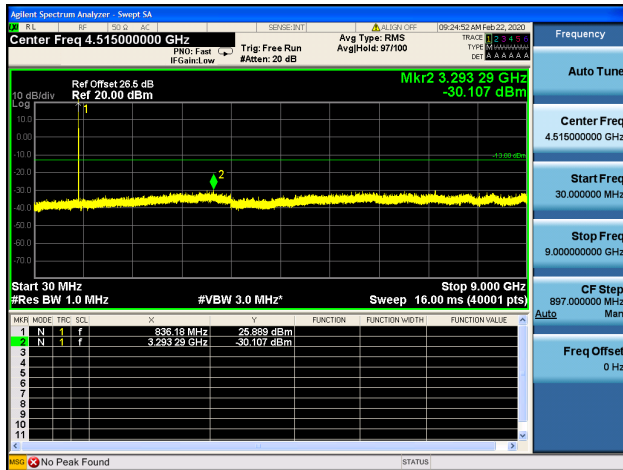

**Band5 / 1.4MHz / Low CH / 16QAM**

**Band5 / 1.4MHz / Low CH / 64QAM**

**Band5 / 1.4MHz / Mid CH / QPSK**

**Band5 / 1.4MHz / Mid CH / 16QAM**

**Band5 / 1.4MHz / Mid CH / 64QAM**

**Band5 / 1.4MHz / High CH / QPSK**

**Band5 / 1.4MHz / High CH / 16QAM**

**Band5 / 1.4MHz / High CH / 64QAM**

**Band5 / 3MHz / Low CH / QPSK**

**Band5 / 3MHz / Low CH / 16QAM**

**Band5 / 3MHz / Low CH / 64QAM**

**Band5 / 3MHz / Mid CH / QPSK**