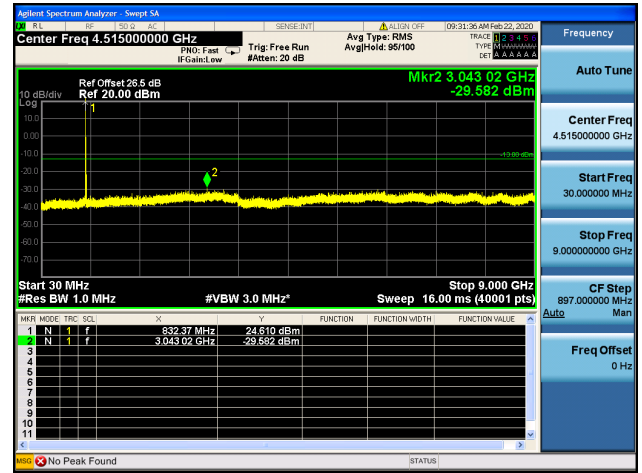

**Band5 / 5MHz / High CH / 64QAM**

**Band5 / 10MHz / Low CH / QPSK**

**Band5 / 10MHz / Low CH / 16QAM**

**Band5 / 10MHz / Low CH / 64QAM**

**Band5 / 10MHz / Mid CH / QPSK**

**Band5 / 10MHz / Mid CH / 16QAM**

**Band5 / 10MHz / Mid CH / 64QAM**

**Band5 / 10MHz / High CH / QPSK**

**Band5 / 10MHz / High CH / 16QAM**

**Band5 / 10MHz / High CH / 64QAM**

LTE Band 7 CSE

5MHz/QPSK /Low CH

5MHz/16QAM/Low CH

### 5MHz/64QAM/Low CH