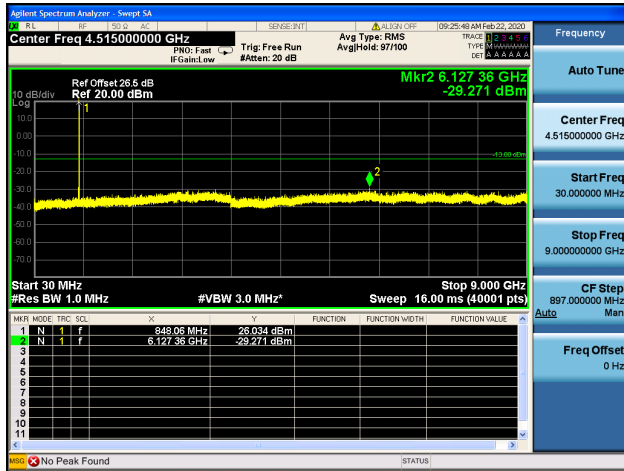

**Band5 / 1.4MHz / Low CH / 16QAM**

**Band5 / 1.4MHz / Low CH / 64QAM**

**Band5 / 1.4MHz / Mid CH / QPSK**

**Band5 / 1.4MHz / Mid CH / 16QAM**

**Band5 / 1.4MHz / Mid CH / 64QAM**

**Band5 / 1.4MHz / High CH / QPSK**

**Band5 / 1.4MHz / High CH / 16QAM**

**Band5 / 1.4MHz / High CH / 64QAM**

**Band5 / 3MHz / Low CH / QPSK**

**Band5 / 3MHz / Low CH / 16QAM**

**Band5 / 3MHz / Low CH / 64QAM**

**Band5 / 3MHz / Mid CH / QPSK**