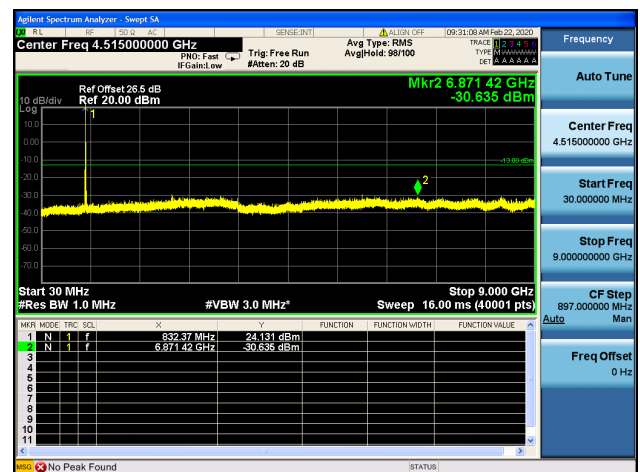

**Band5 / 5MHz / High CH / 64QAM**

**Band5 / 10MHz / Low CH / QPSK**

**Band5 / 10MHz / Low CH / 16QAM**

**Band5 / 10MHz / Low CH / 64QAM**

**Band5 / 10MHz / Mid CH / QPSK**

**Band5 / 10MHz / Mid CH / 16QAM**

**Band5 / 10MHz / Mid CH / 64QAM**

**Band5 / 10MHz / High CH / QPSK**

**Band5 / 10MHz / High CH / 16QAM**

**Band5 / 10MHz / High CH / 64QAM**

LTE Band 7 CSE

5MHz/QPSK /Low CH

5MHz/16QAM/Low CH

### 5MHz/64QAM/Low CH