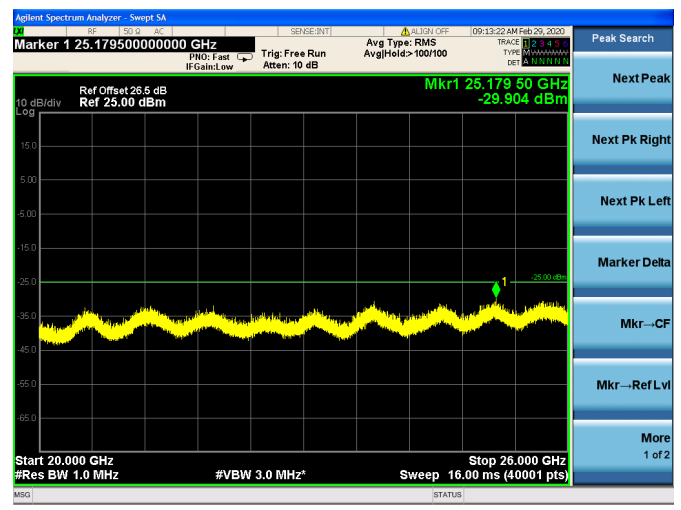

**Band5 / 10MHz / Mid CH / 64QAM**

**Band5 / 10MHz / High CH / QPSK**

**Band5 / 10MHz / High CH / 16QAM**

**Band5 / 10MHz / High CH / 64QAM**

LTE Band 7 CSE

5MHz/QPSK /Low CH

5MHz/16QAM/Low CH

### 5MHz/64QAM/Low CH

### LTE Band 7 CSE