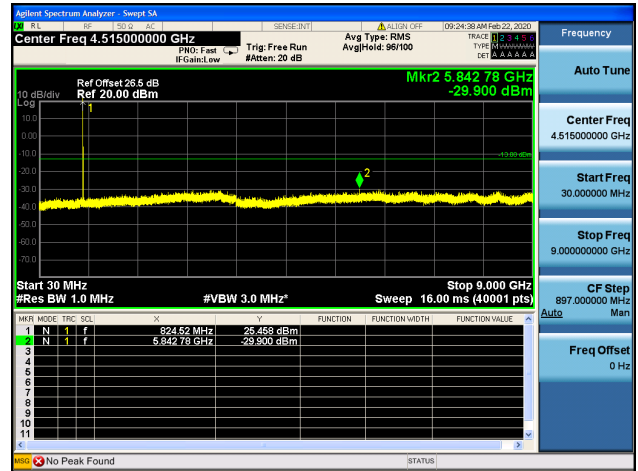

**Band5 / 1.4MHz / Low CH / 16QAM**

**Band5 / 1.4MHz / Low CH / 64QAM**

**Band5 / 1.4MHz / Mid CH / QPSK**

**Band5 / 1.4MHz / Mid CH / 16QAM**

**Band5 / 1.4MHz / Mid CH / 64QAM**

**Band5 / 1.4MHz / High CH / QPSK**

**Band5 / 1.4MHz / High CH / 16QAM**

**Band5 / 1.4MHz / High CH / 64QAM**

**Band5 / 3MHz / Low CH / QPSK**

**Band5 / 3MHz / Low CH / 16QAM**

**Band5 / 3MHz / Low CH / 64QAM**

**Band5 / 3MHz / Mid CH / QPSK**