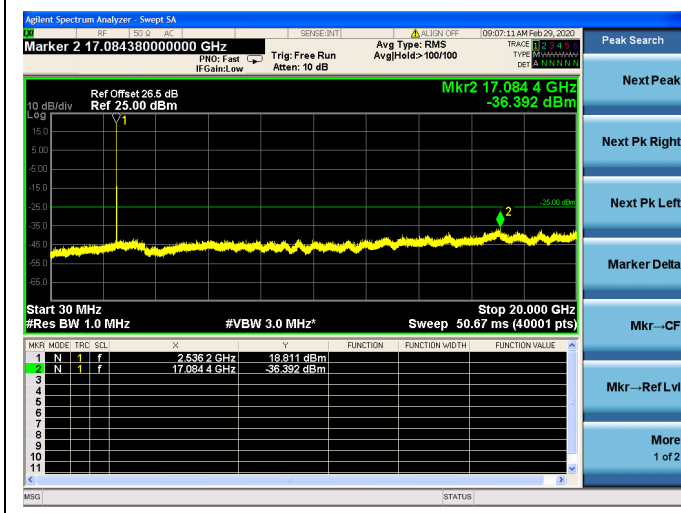

LTE Band 7 CSE

5MHz/QPSK /Mid CH