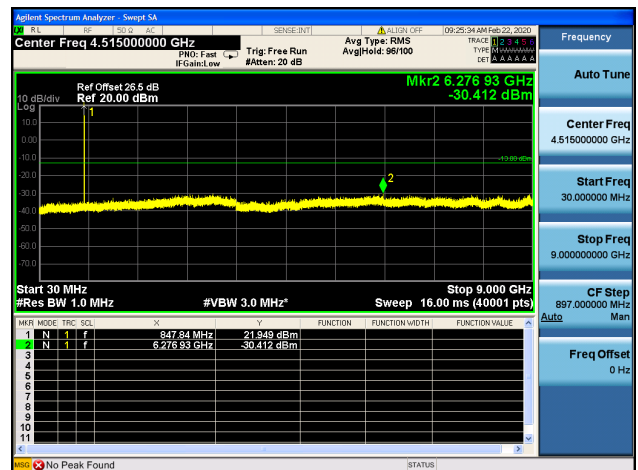

**Band5 / 1.4MHz / Low CH / 16QAM**

**Band5 / 1.4MHz / Low CH / 64QAM**

**Band5 / 1.4MHz / Mid CH / QPSK**

**Band5 / 1.4MHz / Mid CH / 16QAM**

**Band5 / 1.4MHz / Mid CH / 64QAM**

**Band5 / 1.4MHz / High CH / QPSK**

**Band5 / 1.4MHz / High CH / 16QAM**

**Band5 / 1.4MHz / High CH / 64QAM**

**Band5 / 3MHz / Low CH / QPSK**

**Band5 / 3MHz / Low CH / 16QAM**

**Band5 / 3MHz / Low CH / 64QAM**

**Band5 / 3MHz / Mid CH / QPSK**