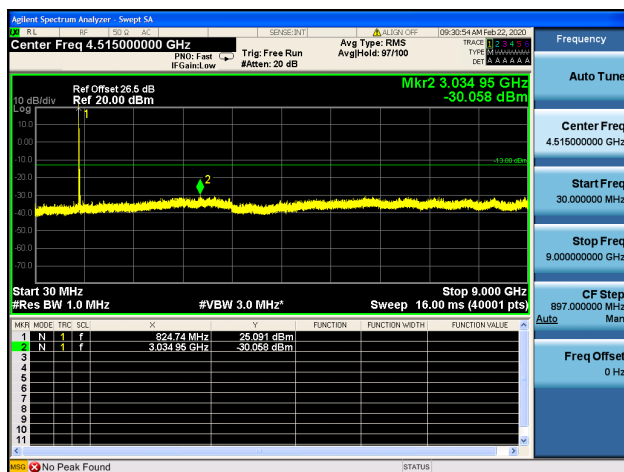

**Band5 / 5MHz / High CH / 64QAM**

**Band5 / 10MHz / Low CH / QPSK**

**Band5 / 10MHz / Low CH / 16QAM**

**Band5 / 10MHz / Low CH / 64QAM**

**Band5 / 10MHz / Mid CH / QPSK**

**Band5 / 10MHz / Mid CH / 16QAM**

**Band5 / 10MHz / Mid CH / 64QAM**

**Band5 / 10MHz / High CH / QPSK**

**Band5 / 10MHz / High CH / 16QAM**

**Band5 / 10MHz / High CH / 64QAM**

LTE Band 7 CSE

5MHz/QPSK /Low CH

5MHz/16QAM/Low CH

### 5MHz/64QAM/Low CH