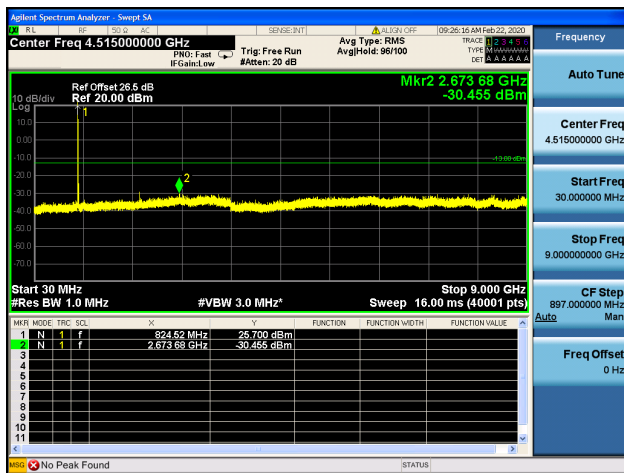

**Band5 / 1.4MHz / Low CH / 16QAM**

**Band5 / 1.4MHz / Low CH / 64QAM**

**Band5 / 1.4MHz / Mid CH / QPSK**

**Band5 / 1.4MHz / Mid CH / 16QAM**

**Band5 / 1.4MHz / Mid CH / 64QAM**

**Band5 / 1.4MHz / High CH / QPSK**

**Band5 / 1.4MHz / High CH / 16QAM**

**Band5 / 1.4MHz / High CH / 64QAM**

**Band5 / 3MHz / Low CH / QPSK**

**Band5 / 3MHz / Low CH / 16QAM**

**Band5 / 3MHz / Low CH / 64QAM**

**Band5 / 3MHz / Mid CH / QPSK**