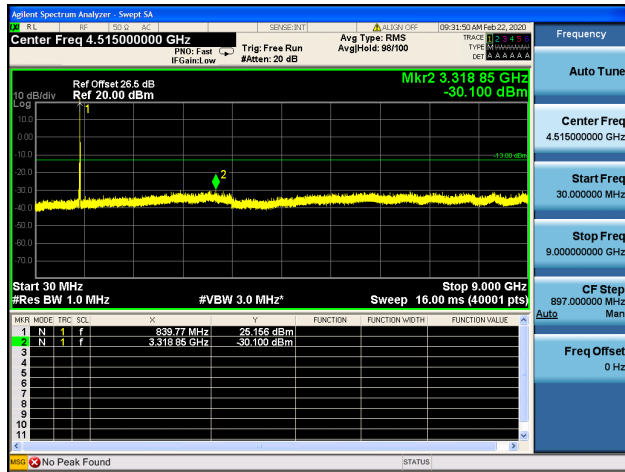

**Band5 / 5MHz / High CH / 64QAM**

**Band5 / 10MHz / Low CH / QPSK**

**Band5 / 10MHz / Low CH / 16QAM**

**Band5 / 10MHz / Low CH / 64QAM**

**Band5 / 10MHz / Mid CH / QPSK**

**Band5 / 10MHz / Mid CH / 16QAM**

**Band5 / 10MHz / Mid CH / 64QAM**

**Band5 / 10MHz / High CH / QPSK**

**Band5 / 10MHz / High CH / 16QAM**

**Band5 / 10MHz / High CH / 64QAM**

LTE Band 7 CSE

5MHz/QPSK /Low CH

5MHz/16QAM/Low CH