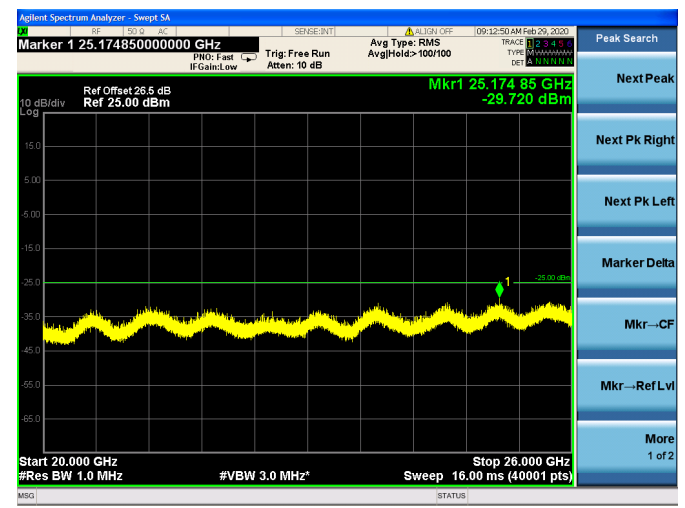

**Band5 / 10MHz / Mid CH / 64QAM**

**Band5 / 10MHz / High CH / QPSK**

**Band5 / 10MHz / High CH / 16QAM**

**Band5 / 10MHz / High CH / 64QAM**

LTE Band 7 CSE

5MHz/QPSK /Low CH

5MHz/16QAM/Low CH

### 5MHz/64QAM/Low CH

### LTE Band 7 CSE