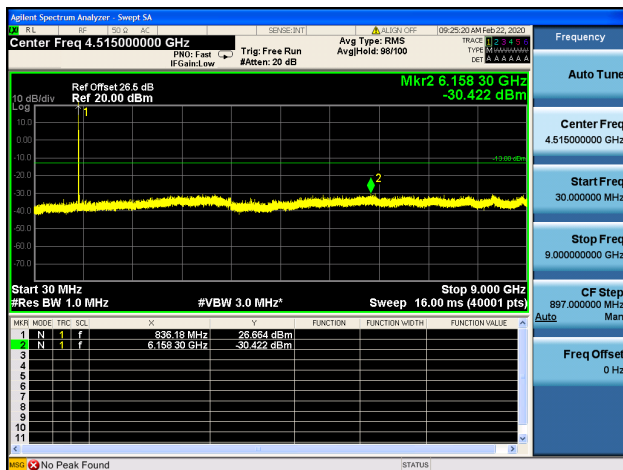

**Band5 / 1.4MHz / Low CH / 16QAM**

**Band5 / 1.4MHz / Low CH / 64QAM**

**Band5 / 1.4MHz / Mid CH / QPSK**

**Band5 / 1.4MHz / Mid CH / 16QAM**

**Band5 / 1.4MHz / Mid CH / 64QAM**

**Band5 / 1.4MHz / High CH / QPSK**

**Band5 / 1.4MHz / High CH / 16QAM**

**Band5 / 1.4MHz / High CH / 64QAM**

**Band5 / 3MHz / Low CH / QPSK**

**Band5 / 3MHz / Low CH / 16QAM**

**Band5 / 3MHz / Low CH / 64QAM**

**Band5 / 3MHz / Mid CH / QPSK**