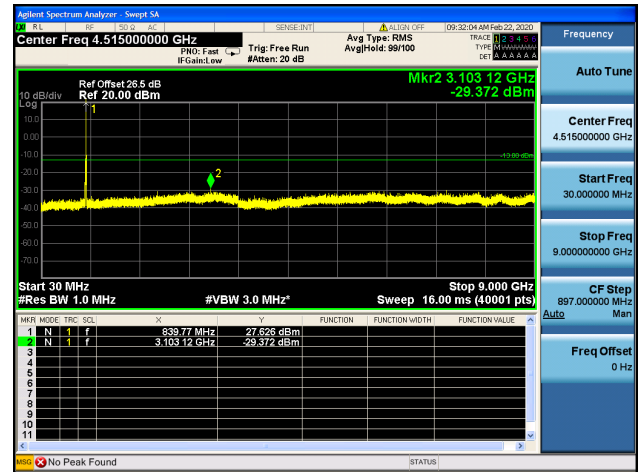

**Band5 / 5MHz / High CH / 64QAM**

**Band5 / 10MHz / Low CH / QPSK**

**Band5 / 10MHz / Low CH / 16QAM**

**Band5 / 10MHz / Low CH / 64QAM**

**Band5 / 10MHz / Mid CH / QPSK**

**Band5 / 10MHz / Mid CH / 16QAM**

**Band5 / 10MHz / Mid CH / 64QAM**

**Band5 / 10MHz / High CH / QPSK**

**Band5 / 10MHz / High CH / 16QAM**

**Band5 / 10MHz / High CH / 64QAM**

LTE Band 7 CSE

5MHz/QPSK /Low CH

5MHz/16QAM/Low CH

### 5MHz/64QAM/Low CH