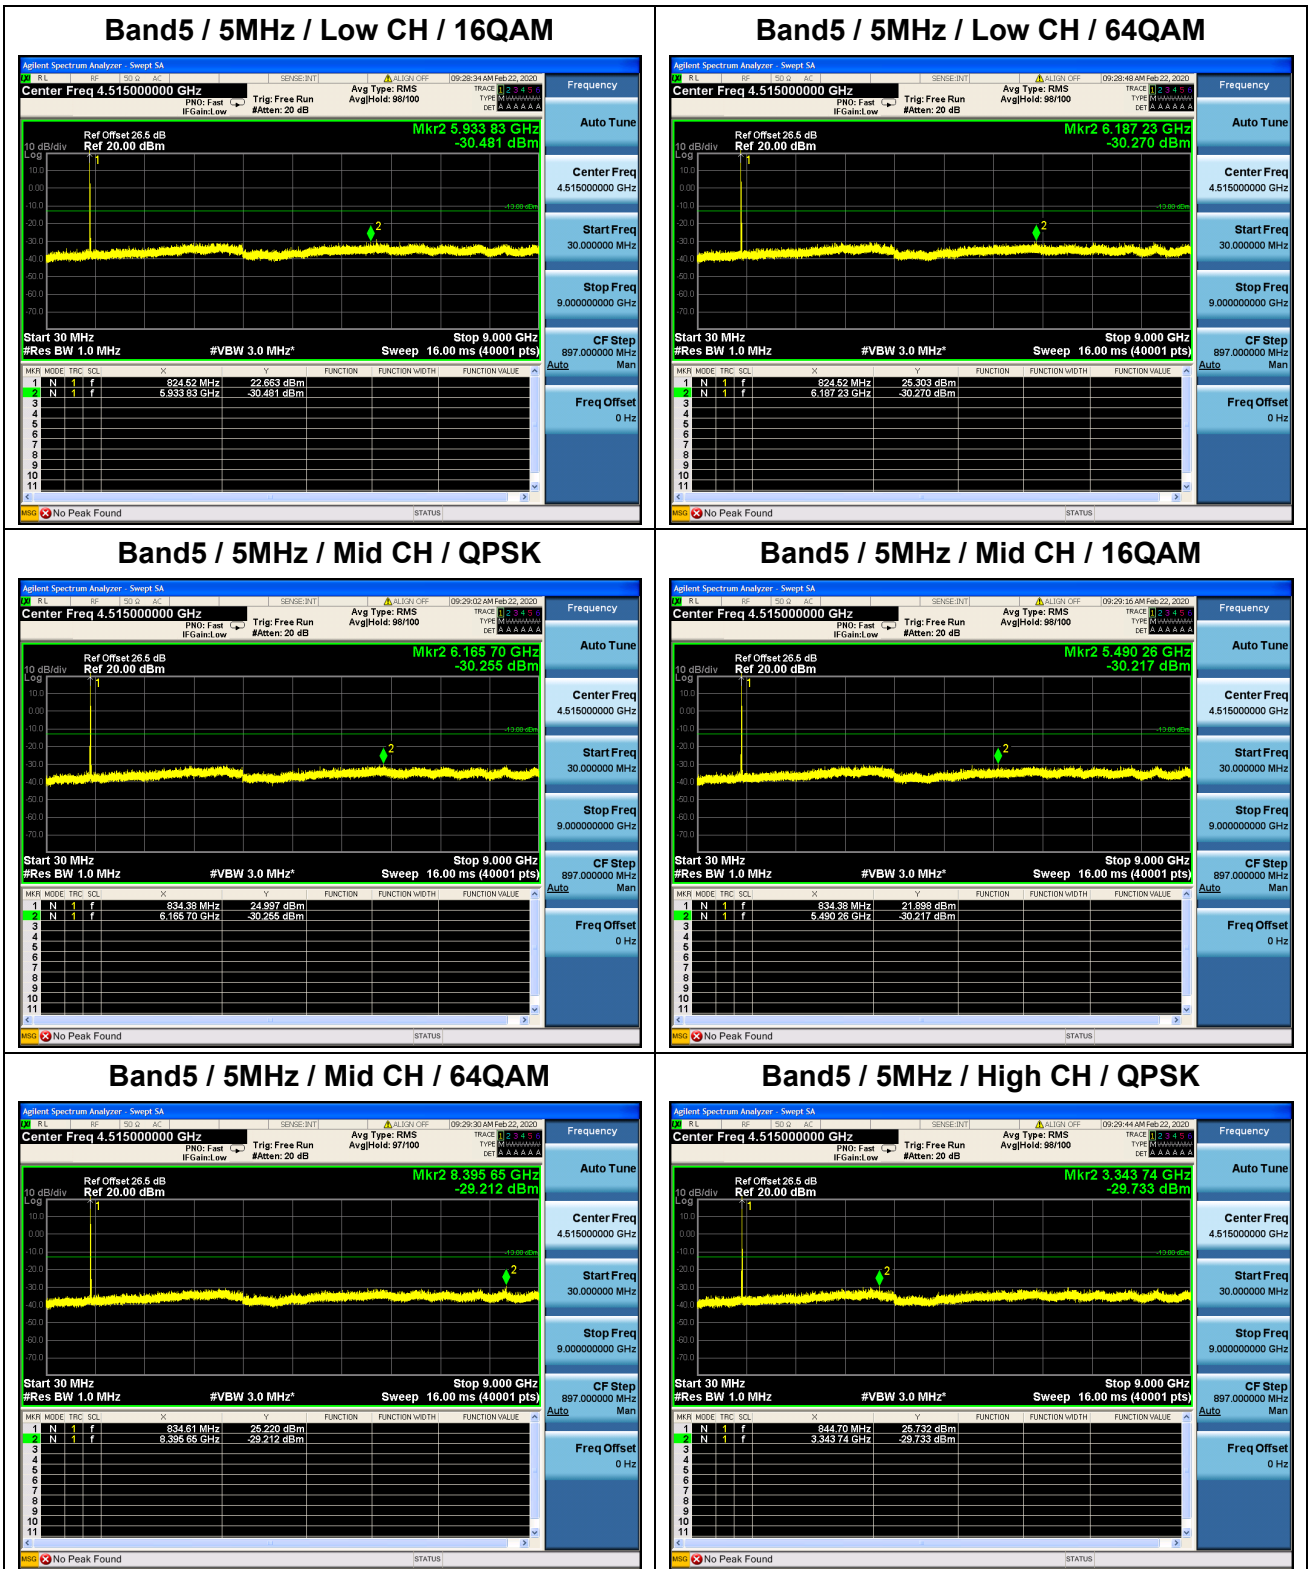

**Band5 / 1.4MHz / High CH / 16QAM**

**Band5 / 1.4MHz / High CH / 64QAM**

**Band5 / 3MHz / Low CH / QPSK**

**Band5 / 3MHz / Low CH / 16QAM**

**Band5 / 3MHz / Low CH / 64QAM**

**Band5 / 3MHz / Mid CH / QPSK**

**Band5 / 3MHz / Mid CH / 16QAM**

**Band5 / 3MHz / Mid CH / 64QAM**

**Band5 / 3MHz / High CH / QPSK**

**Band5 / 3MHz / High CH / 16QAM**

**Band5 / 3MHz / High CH / 64QAM**

**Band5 / 5MHz / Low CH / QPSK**

**Band5 / 5MHz / High CH / 16QAM**

**Band5 / 5MHz / High CH / 64QAM**

**Band5 / 10MHz / Low CH / QPSK**

**Band5 / 10MHz / Low CH / 16QAM**

**Band5 / 10MHz / Low CH / 64QAM**

**Band5 / 10MHz / Mid CH / QPSK**

**Band5 / 10MHz / Mid CH / 16QAM**

**Band5 / 10MHz / Mid CH / 64QAM**

**Band5 / 10MHz / High CH / QPSK**

**Band5 / 10MHz / High CH / 16QAM**

**Band5 / 10MHz / High CH / 64QAM**

LTE Band 7 CSE

5MHz/QPSK /Low CH

5MHz/16QAM/Low CH