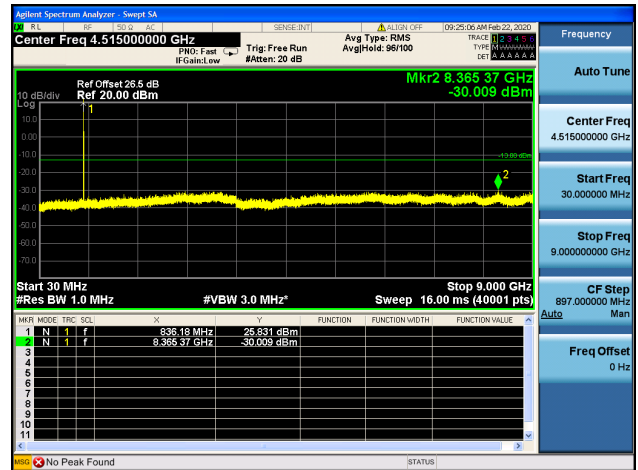

**Band5 / 1.4MHz / Low CH / 16QAM**

**Band5 / 1.4MHz / Low CH / 64QAM**

**Band5 / 1.4MHz / Mid CH / QPSK**

**Band5 / 1.4MHz / Mid CH / 16QAM**

**Band5 / 1.4MHz / Mid CH / 64QAM**

**Band5 / 1.4MHz / High CH / QPSK**

**Band5 / 1.4MHz / High CH / 16QAM**

**Band5 / 1.4MHz / High CH / 64QAM**

**Band5 / 3MHz / Low CH / QPSK**

**Band5 / 3MHz / Low CH / 16QAM**

**Band5 / 3MHz / Low CH / 64QAM**

**Band5 / 3MHz / Mid CH / QPSK**