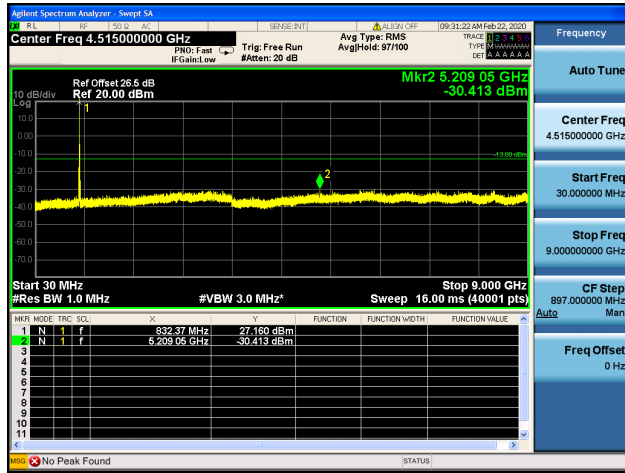

**Band5 / 5MHz / High CH / 64QAM**

**Band5 / 10MHz / Low CH / QPSK**

**Band5 / 10MHz / Low CH / 16QAM**

**Band5 / 10MHz / Low CH / 64QAM**

**Band5 / 10MHz / Mid CH / QPSK**

**Band5 / 10MHz / Mid CH / 16QAM**

**Band5 / 10MHz / Mid CH / 64QAM**

**Band5 / 10MHz / High CH / QPSK**

**Band5 / 10MHz / High CH / 16QAM**

**Band5 / 10MHz / High CH / 64QAM**

LTE Band 7 CSE

5MHz/QPSK /Low CH

5MHz/16QAM/Low CH