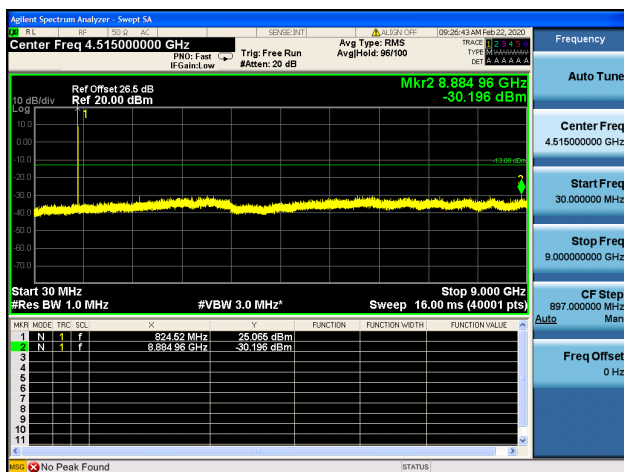

**Band5 / 1.4MHz / High CH / 16QAM**

**Band5 / 1.4MHz / High CH / 64QAM**

**Band5 / 3MHz / Low CH / QPSK**

**Band5 / 3MHz / Low CH / 16QAM**

**Band5 / 3MHz / Low CH / 64QAM**

**Band5 / 3MHz / Mid CH / QPSK**