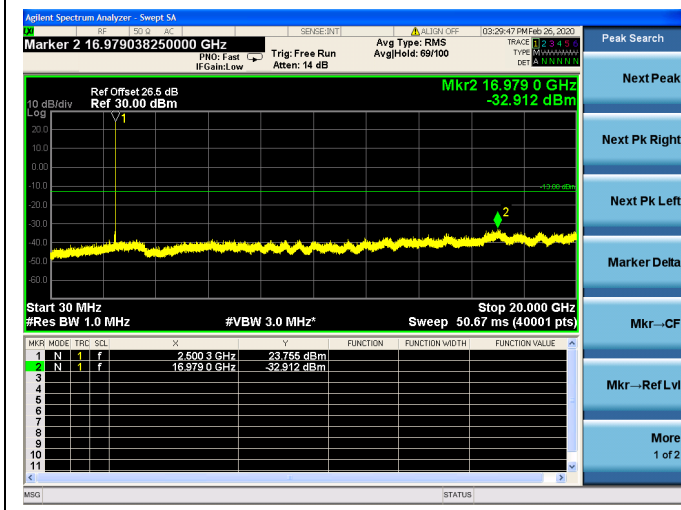

**Band5 / 10MHz / Mid CH / 64QAM**

**Band5 / 10MHz / High CH / QPSK**

**Band5 / 10MHz / High CH / 16QAM**

**Band5 / 10MHz / High CH / 64QAM**

LTE Band 7 CSE

5MHz/QPSK /Low CH

5MHz/16QAM/Low CH

### 5MHz/64QAM/Low CH

### LTE Band 7 CSE