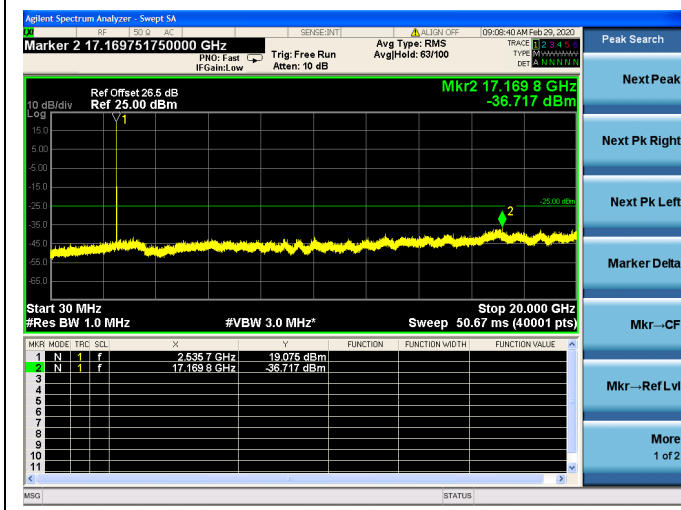

5MHz/64QAM/Mid CH