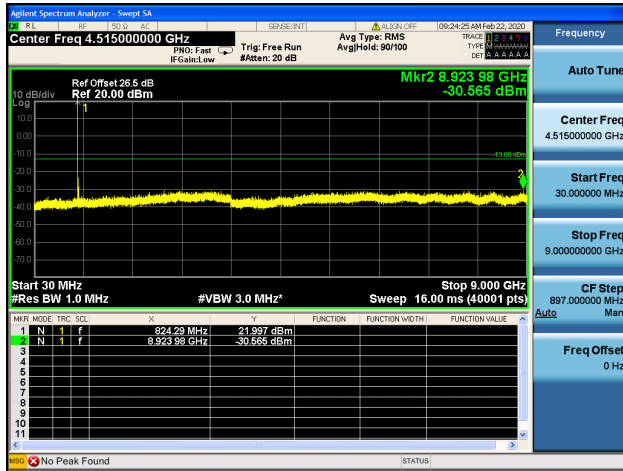

**Band5 / 1.4MHz / Low CH / 16QAM**

**Band5 / 1.4MHz / Low CH / 64QAM**

**Band5 / 1.4MHz / Mid CH / QPSK**

**Band5 / 1.4MHz / Mid CH / 16QAM**

**Band5 / 1.4MHz / Mid CH / 64QAM**

**Band5 / 1.4MHz / High CH / QPSK**

**Band5 / 1.4MHz / High CH / 16QAM**

**Band5 / 1.4MHz / High CH / 64QAM**

**Band5 / 3MHz / Low CH / QPSK**

**Band5 / 3MHz / Low CH / 16QAM**

**Band5 / 3MHz / Low CH / 64QAM**

**Band5 / 3MHz / Mid CH / QPSK**