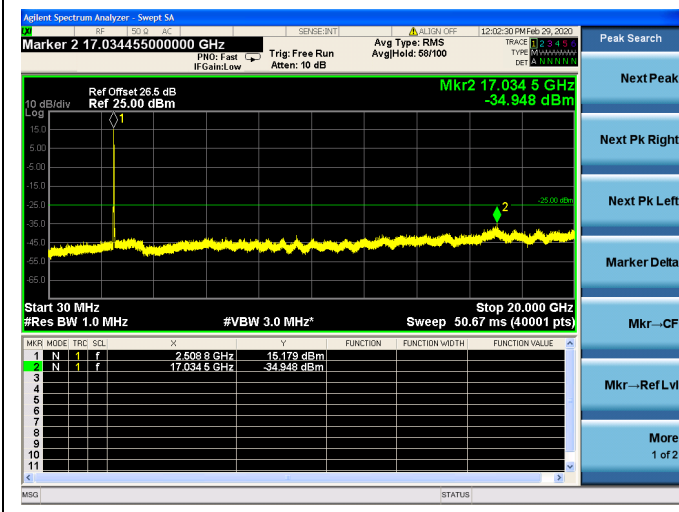

LTE Band 7 CSE

15MHz/QPSK /Low CH