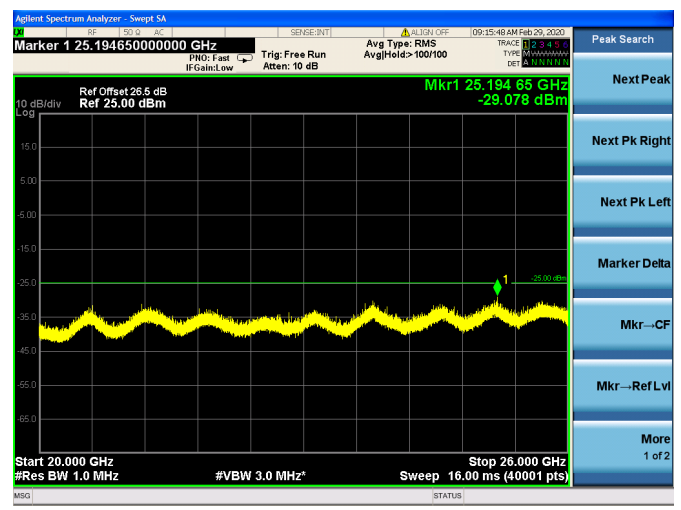

5MHz/64QAM/Mid CH