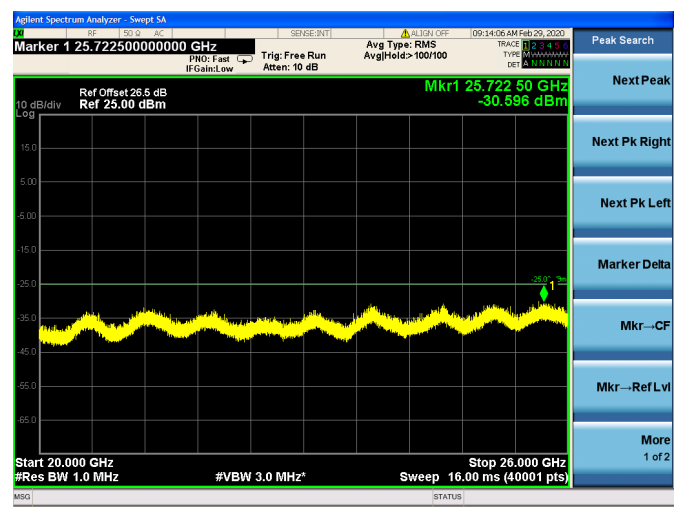

LTE Band 7 CSE

5MHz/QPSK /Mid CH