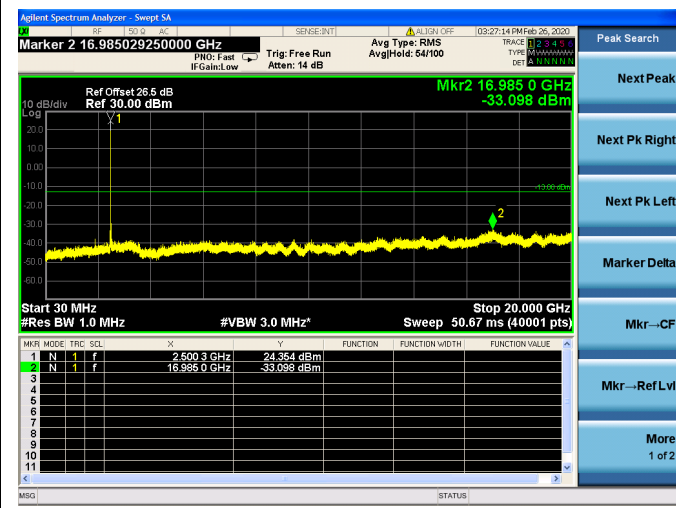

**Band5 / 10MHz / Mid CH / 64QAM**

**Band5 / 10MHz / High CH / QPSK**

**Band5 / 10MHz / High CH / 16QAM**

**Band5 / 10MHz / High CH / 64QAM**

LTE Band 7 CSE

5MHz/QPSK /Low CH

5MHz/16QAM/Low CH

### 5MHz/64QAM/Low CH

### LTE Band 7 CSE