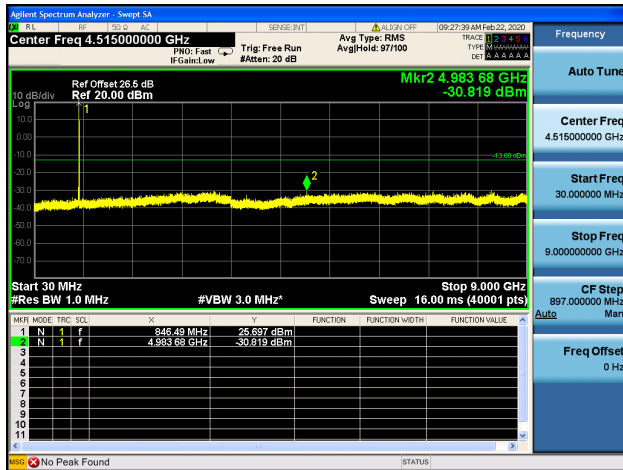

**Band5 / 1.4MHz / High CH / 16QAM**

**Band5 / 1.4MHz / High CH / 64QAM**

**Band5 / 3MHz / Low CH / QPSK**

**Band5 / 3MHz / Low CH / 16QAM**

**Band5 / 3MHz / Low CH / 64QAM**

**Band5 / 3MHz / Mid CH / QPSK**

**Band5 / 3MHz / Mid CH / 16QAM**

**Band5 / 3MHz / Mid CH / 64QAM**

**Band5 / 3MHz / High CH / QPSK**

**Band5 / 3MHz / High CH / 16QAM**

**Band5 / 3MHz / High CH / 64QAM**

**Band5 / 5MHz / Low CH / QPSK**

**Band5 / 5MHz / High CH / 16QAM**