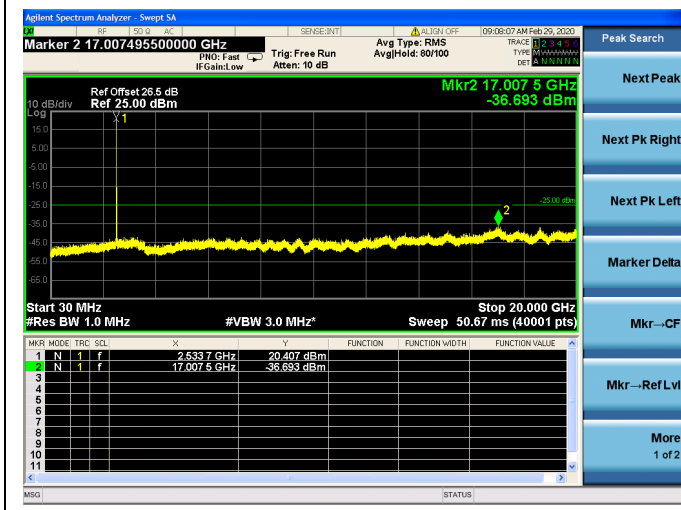

5MHz/16QAM/Mid CH