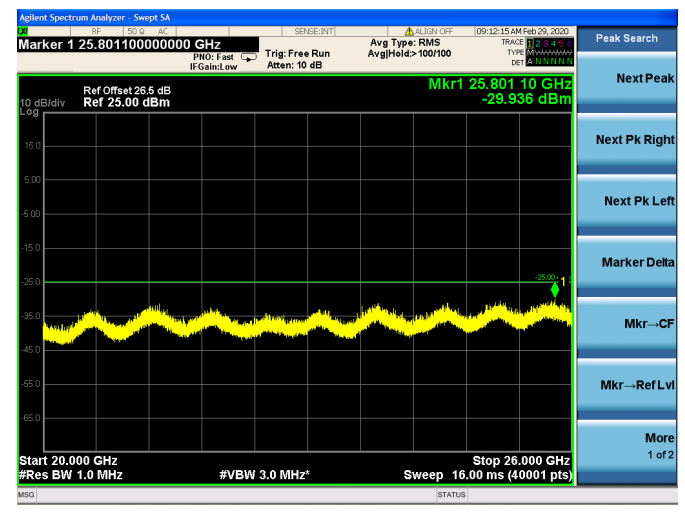

**Band5 / 10MHz / Mid CH / 64QAM**

**Band5 / 10MHz / High CH / QPSK**

**Band5 / 10MHz / High CH / 16QAM**

**Band5 / 10MHz / High CH / 64QAM**

LTE Band 7 CSE

5MHz/QPSK /Low CH

5MHz/16QAM/Low CH

### 5MHz/64QAM/Low CH

### LTE Band 7 CSE