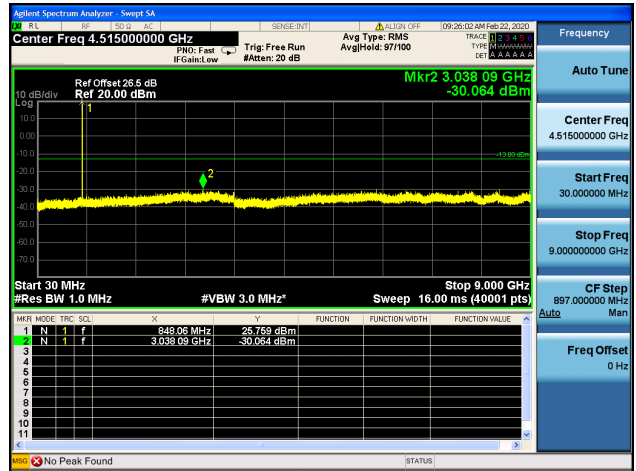

**Band5 / 1.4MHz / Low CH / 16QAM**

**Band5 / 1.4MHz / Low CH / 64QAM**

**Band5 / 1.4MHz / Mid CH / QPSK**

**Band5 / 1.4MHz / Mid CH / 16QAM**

**Band5 / 1.4MHz / Mid CH / 64QAM**

**Band5 / 1.4MHz / High CH / QPSK**

**Band5 / 1.4MHz / High CH / 16QAM**

**Band5 / 1.4MHz / High CH / 64QAM**

**Band5 / 3MHz / Low CH / QPSK**

**Band5 / 3MHz / Low CH / 16QAM**

**Band5 / 3MHz / Low CH / 64QAM**

**Band5 / 3MHz / Mid CH / QPSK**