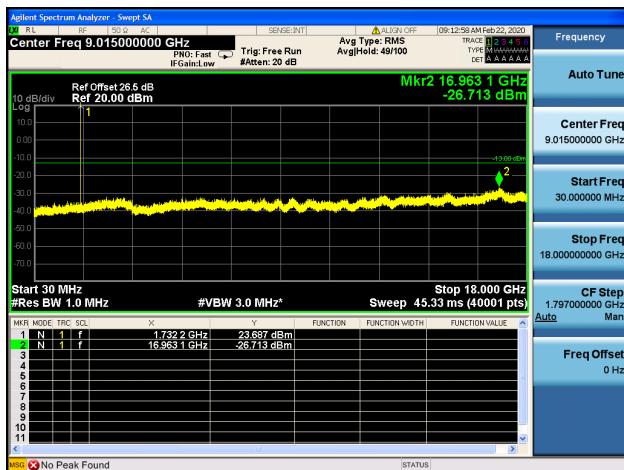

**Band4 / 1.4MHz / Low CH / 16QAM**

**Band4 / 1.4MHz / Low CH / 64QAM**

**Band4 / 1.4MHz / Mid CH / QPSK**

**Band4 / 1.4MHz / Mid CH / 16QAM**

**Band4 / 1.4MHz / Mid CH / 64QAM**

**Band4 / 1.4MHz / High CH / QPSK**