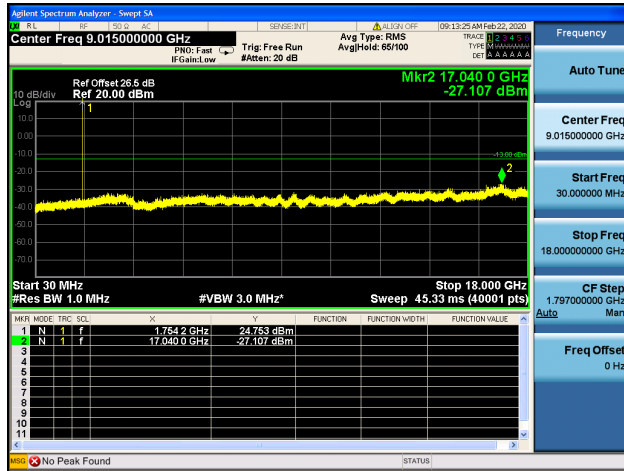

Band4 / 1.4MHz / High CH / 16QAM