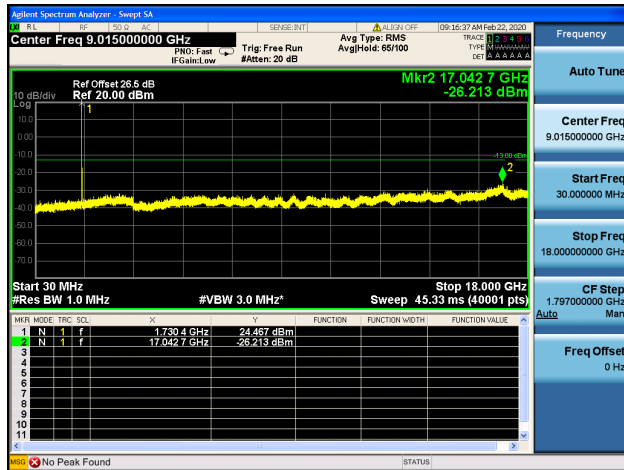

Band4 / 5MHz / Mid CH / QPSK