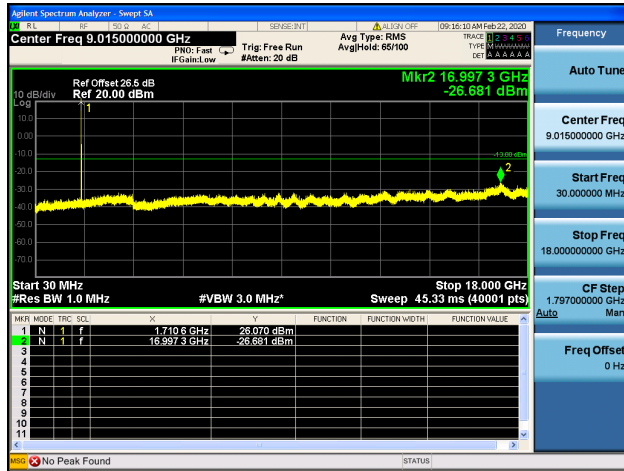

Band4 / 5MHz / Low CH / 16QAM