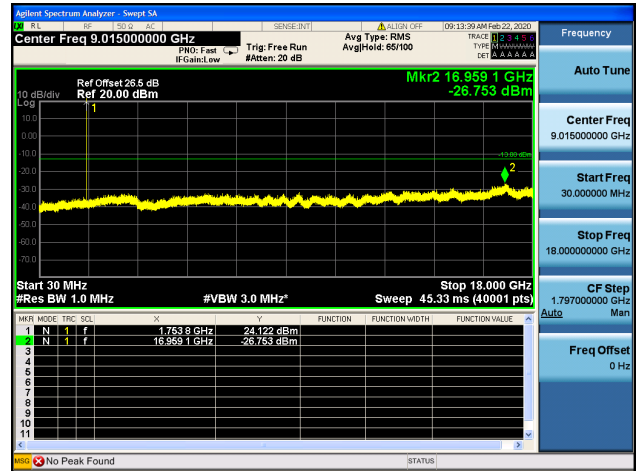

**Band4 / 1.4MHz / Low CH / 16QAM**

**Band4 / 1.4MHz / Low CH / 64QAM**

**Band4 / 1.4MHz / Mid CH / QPSK**

**Band4 / 1.4MHz / Mid CH / 16QAM**

**Band4 / 1.4MHz / Mid CH / 64QAM**

**Band4 / 1.4MHz / High CH / QPSK**

**Band4 / 1.4MHz / High CH / 16QAM**

**Band4 / 1.4MHz / High CH / 64QAM**

**Band4 / 3MHz / Low CH / QPSK**

**Band4 / 3MHz / Low CH / 16QAM**

**Band4 / 3MHz / Low CH / 64QAM**

**Band4 / 3MHz / Mid CH / QPSK**