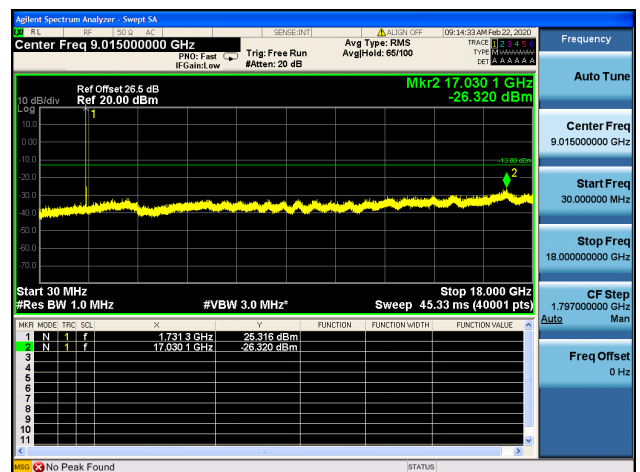

**Band4 / 1.4MHz / High CH / 16QAM**

**Band4 / 1.4MHz / High CH / 64QAM**

**Band4 / 3MHz / Low CH / QPSK**

**Band4 / 3MHz / Low CH / 16QAM**

**Band4 / 3MHz / Low CH / 64QAM**

**Band4 / 3MHz / Mid CH / QPSK**