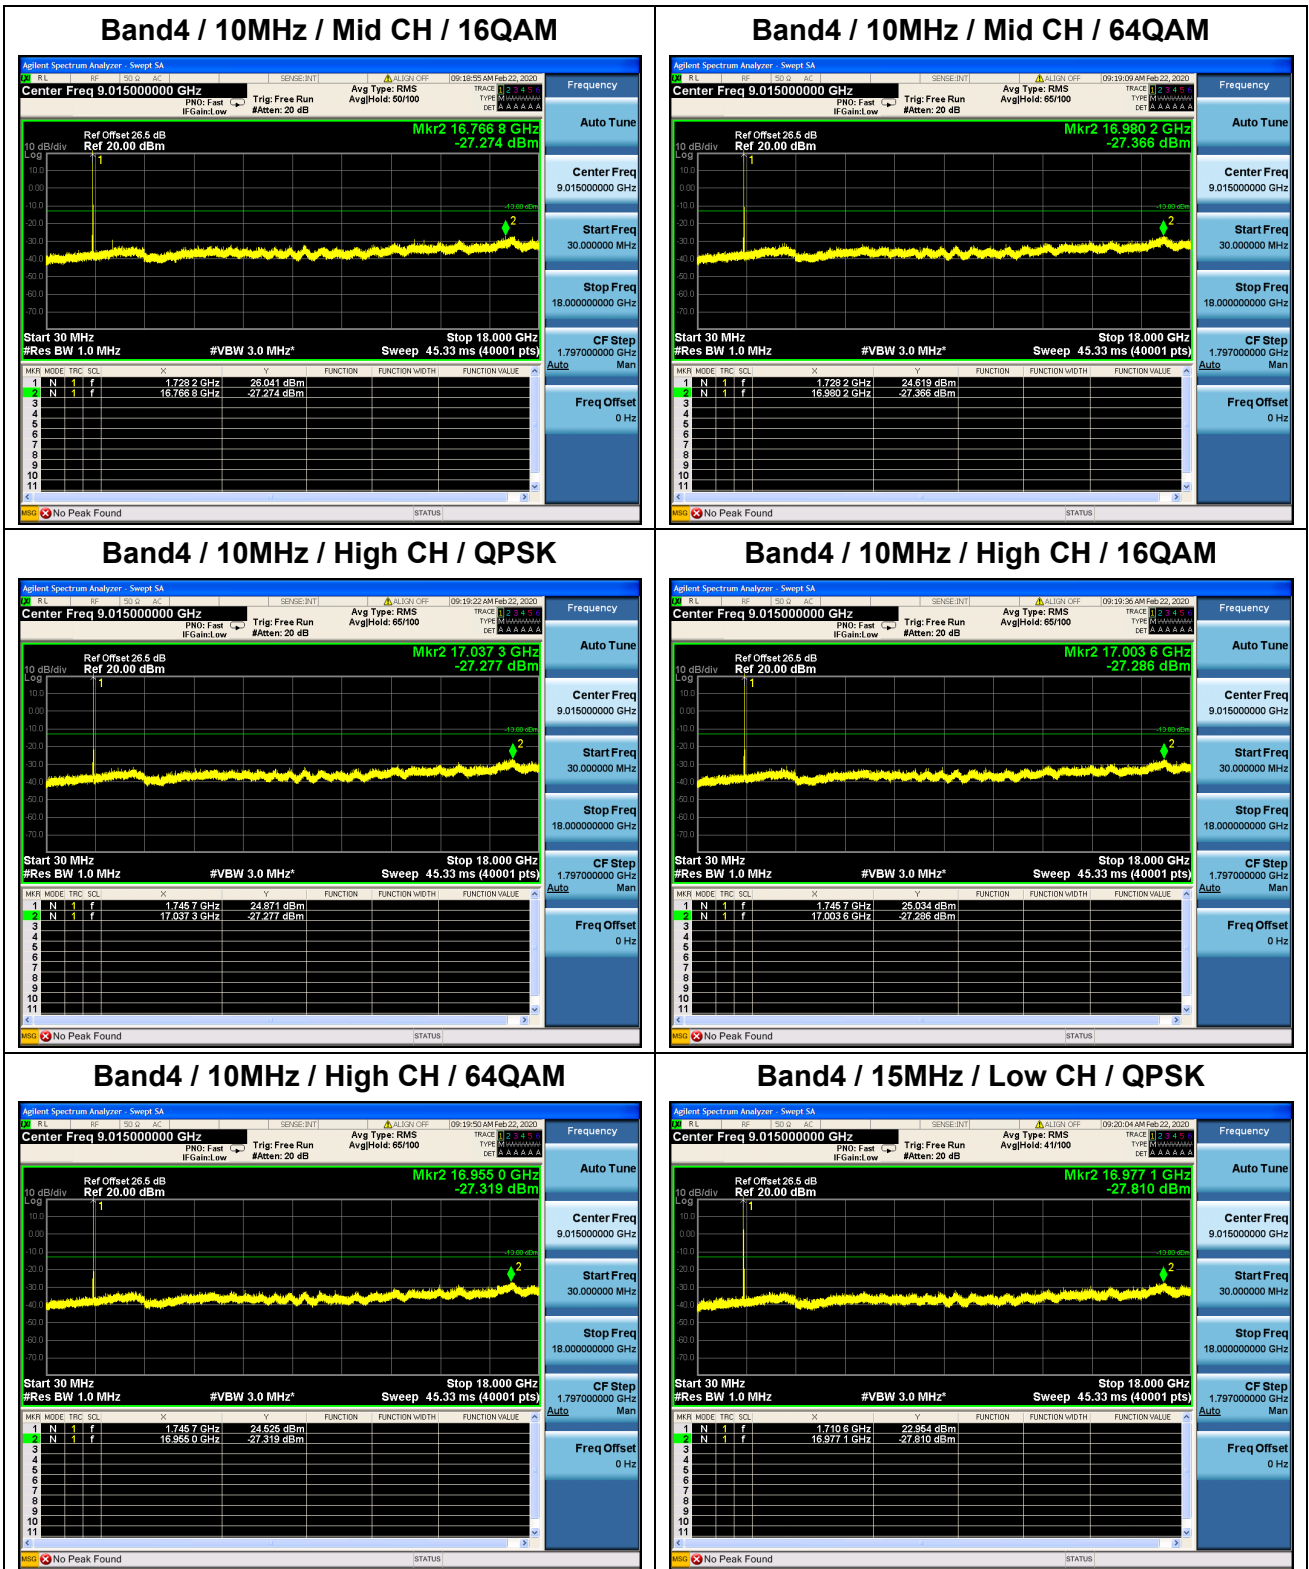

**Band2 / 15MHz / High CH / 16QAM**

**Band2 / 15MHz / High CH / 64QAM**

**Band2 / 20MHz / Low CH / QPSK**

**Band2 / 20MHz / Low CH / 16QAM**

**Band2 / 20MHz / Low CH / 64QAM**

**Band2 / 20MHz / Mid CH / QPSK**

**Band4 / 5MHz / Low CH / 16QAM**

**Band4 / 5MHz / Low CH / 64QAM**

**Band4 / 5MHz / Mid CH / QPSK**

**Band4 / 5MHz / Mid CH / 16QAM**

**Band4 / 5MHz / Mid CH / 64QAM**

**Band4 / 5MHz / High CH / QPSK**

**Band4 / 5MHz / High CH / 16QAM**

**Band4 / 5MHz / High CH / 64QAM**

**Band4 / 10MHz / Low CH / QPSK**

**Band4 / 10MHz / Low CH / 16QAM**

**Band4 / 10MHz / Low CH / 64QAM**

**Band4 / 10MHz / Mid CH / QPSK**

**Band4 / 15MHz / High CH / 16QAM**

**Band4 / 15MHz / High CH / 64QAM**

**Band4 / 20MHz / Low CH / QPSK**

**Band4 / 20MHz / Low CH / 16QAM**

**Band4 / 20MHz / Low CH / 64QAM**

**Band4 / 20MHz / Mid CH / QPSK**