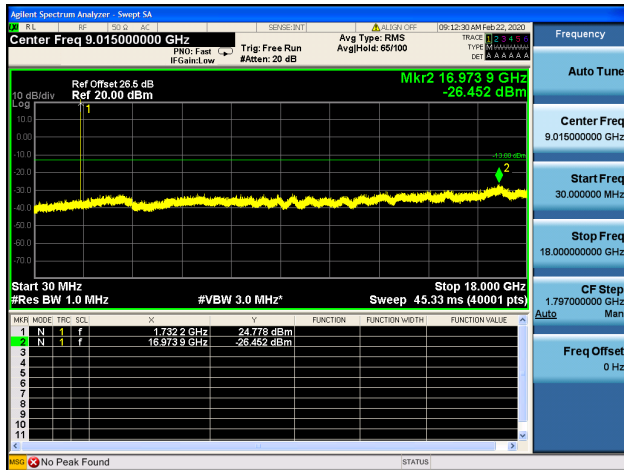

**Band2 / 15MHz / High CH / 16QAM**

**Band2 / 15MHz / High CH / 64QAM**

**Band2 / 20MHz / Low CH / QPSK**

**Band2 / 20MHz / Low CH / 16QAM**

**Band2 / 20MHz / Low CH / 64QAM**

**Band2 / 20MHz / Mid CH / QPSK**

**Band4 / 1.4MHz / Low CH / 16QAM**

**Band4 / 1.4MHz / Low CH / 64QAM**

**Band4 / 1.4MHz / Mid CH / QPSK**

**Band4 / 1.4MHz / Mid CH / 16QAM**

**Band4 / 1.4MHz / Mid CH / 64QAM**

**Band4 / 1.4MHz / High CH / QPSK**