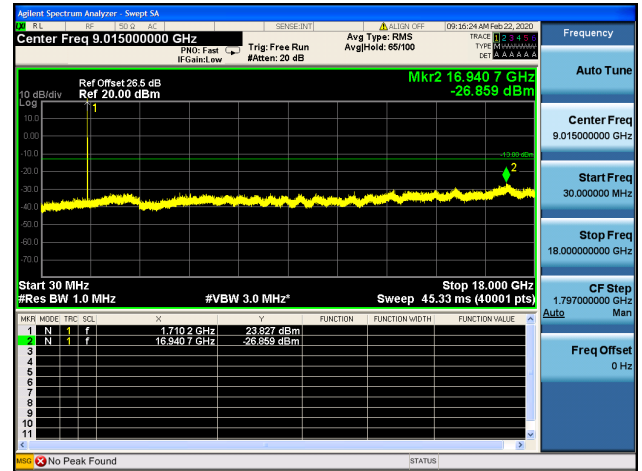

Band4 / 5MHz / Low CH / 64QAM