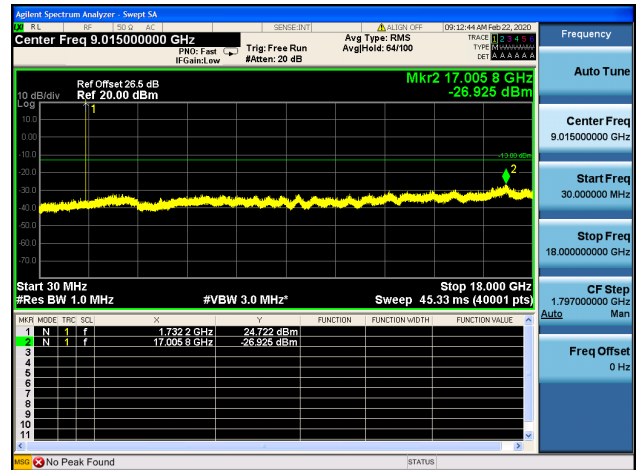

**Band4 / 1.4MHz / Low CH / 16QAM**

**Band4 / 1.4MHz / Low CH / 64QAM**

**Band4 / 1.4MHz / Mid CH / QPSK**

**Band4 / 1.4MHz / Mid CH / 16QAM**

**Band4 / 1.4MHz / Mid CH / 64QAM**

**Band4 / 1.4MHz / High CH / QPSK**

**Band4 / 1.4MHz / High CH / 16QAM**

**Band4 / 1.4MHz / High CH / 64QAM**

**Band4 / 3MHz / Low CH / QPSK**

**Band4 / 3MHz / Low CH / 16QAM**

**Band4 / 3MHz / Low CH / 64QAM**

**Band4 / 3MHz / Mid CH / QPSK**