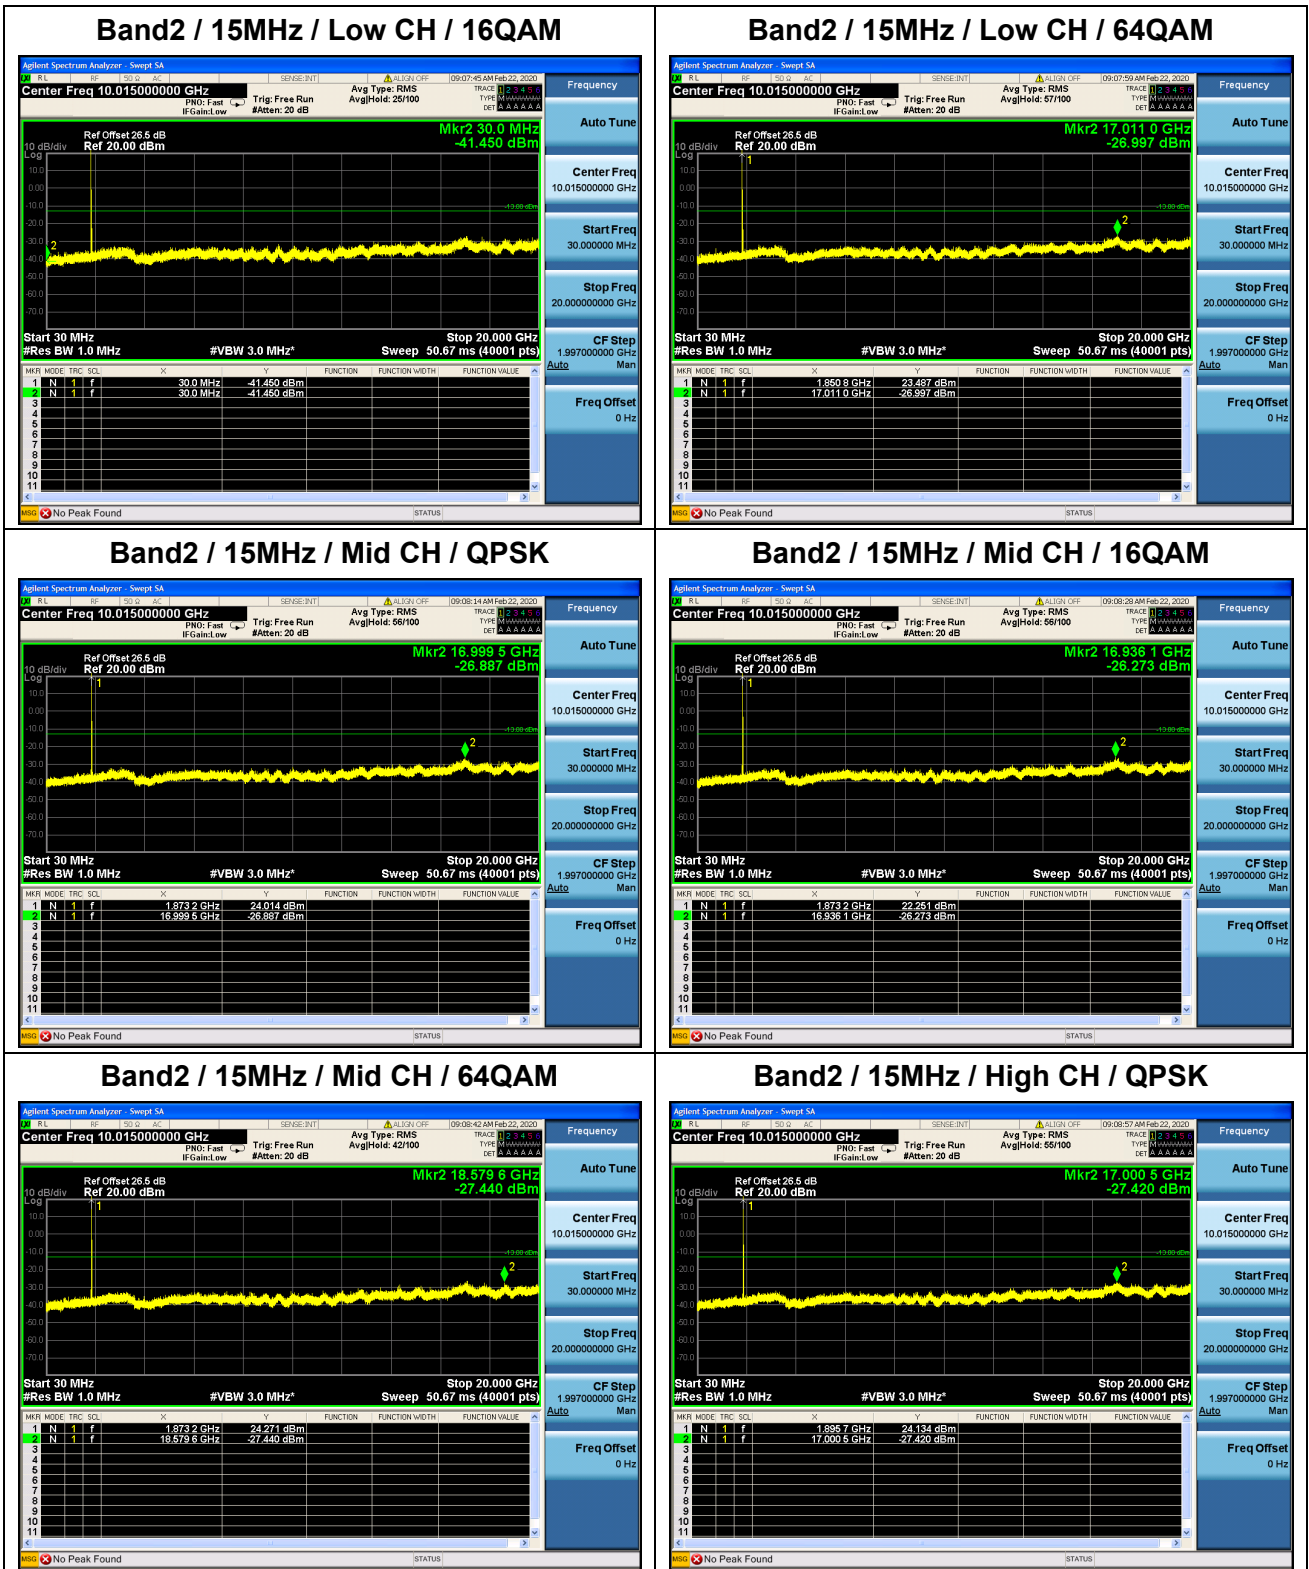

**Band2 / 5MHz / High CH / 16QAM**

**Band2 / 5MHz / High CH / 64QAM**

**Band2 / 10MHz / Low CH / QPSK**

**Band2 / 10MHz / Low CH / 16QAM**

**Band2 / 10MHz / Low CH / 64QAM**

**Band2 / 10MHz / Mid CH / QPSK**

**Band2 / 15MHz / High CH / 16QAM**

**Band2 / 15MHz / High CH / 64QAM**

**Band2 / 20MHz / Low CH / QPSK**

**Band2 / 20MHz / Low CH / 16QAM**

**Band2 / 20MHz / Low CH / 64QAM**

**Band2 / 20MHz / Mid CH / QPSK**

**Band4 / 1.4MHz / Low CH / 16QAM**

**Band4 / 1.4MHz / Low CH / 64QAM**

**Band4 / 1.4MHz / Mid CH / QPSK**

**Band4 / 1.4MHz / Mid CH / 16QAM**

**Band4 / 1.4MHz / Mid CH / 64QAM**

**Band4 / 1.4MHz / High CH / QPSK**