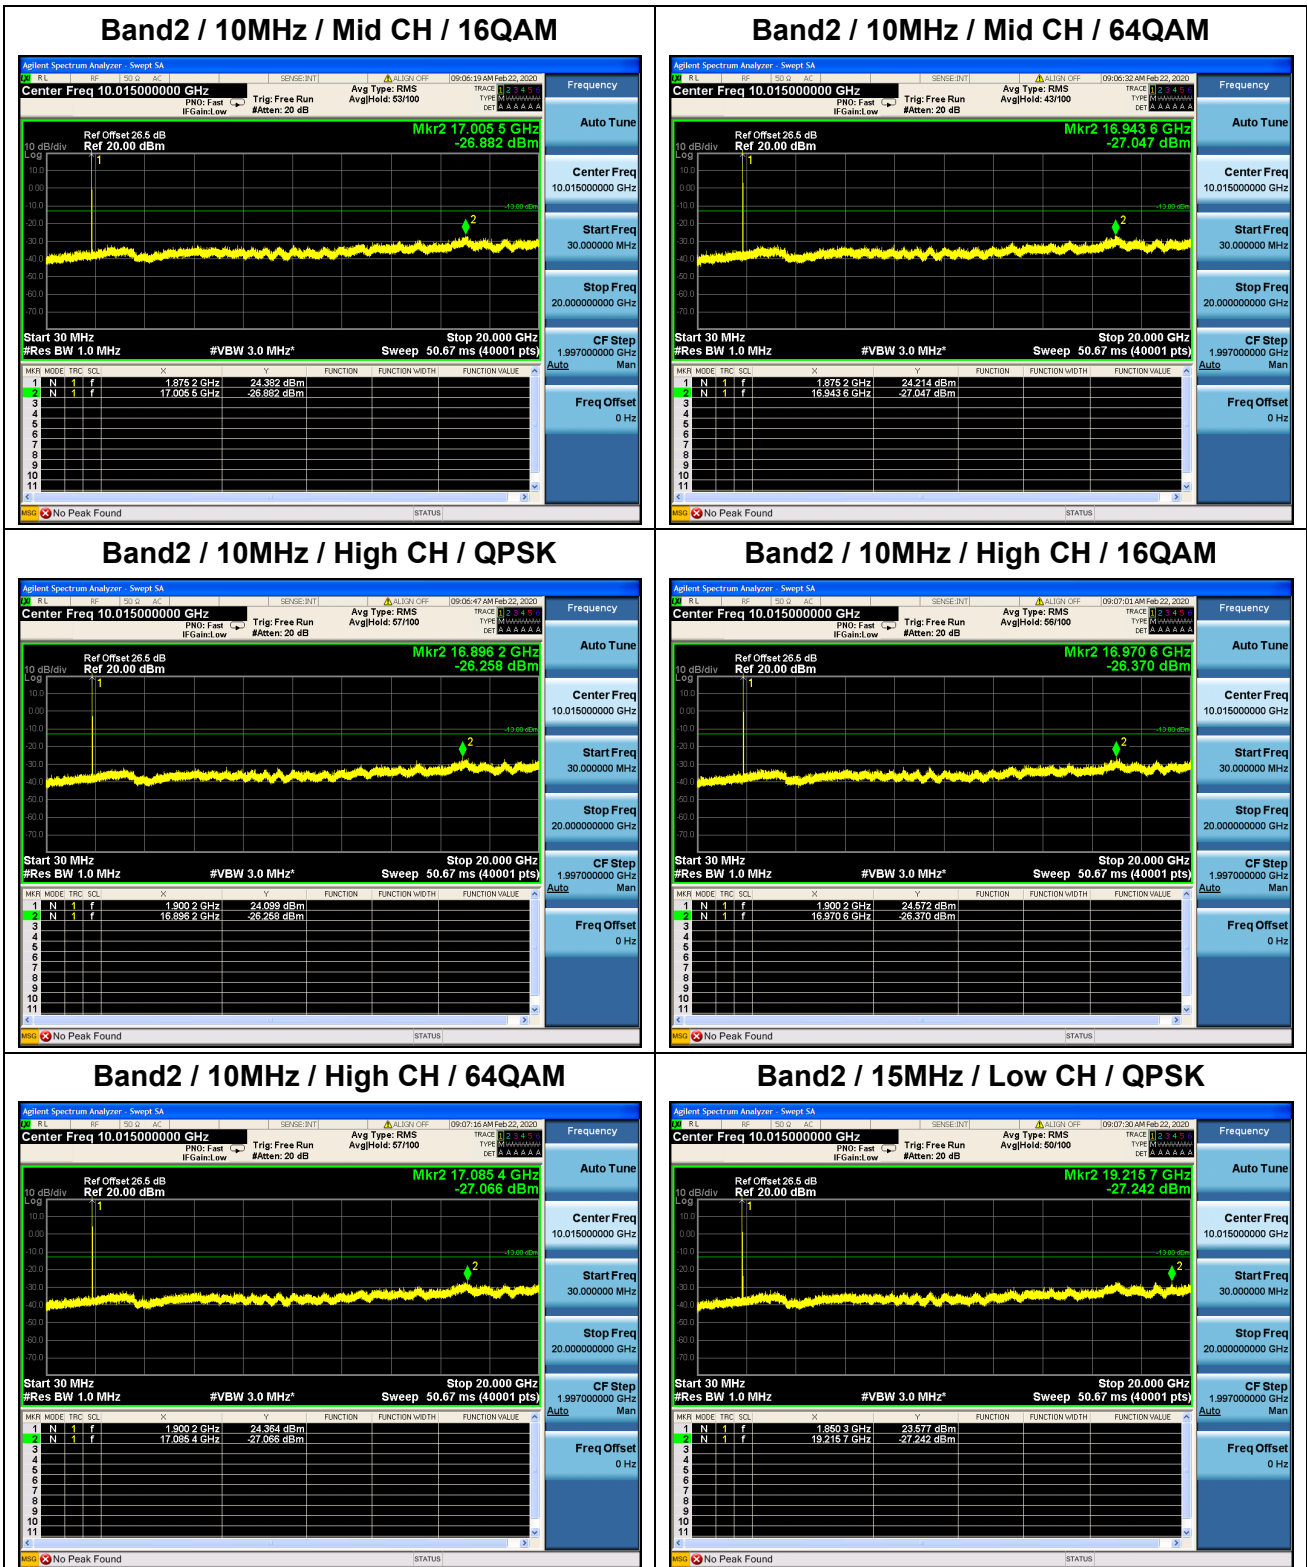

**Band2 / 5MHz / High CH / 16QAM**

**Band2 / 5MHz / High CH / 64QAM**

**Band2 / 10MHz / Low CH / QPSK**

**Band2 / 10MHz / Low CH / 16QAM**

**Band2 / 10MHz / Low CH / 64QAM**

**Band2 / 10MHz / Mid CH / QPSK**

**Band2 / 15MHz / High CH / 16QAM**

**Band2 / 15MHz / High CH / 64QAM**

**Band2 / 20MHz / Low CH / QPSK**

**Band2 / 20MHz / Low CH / 16QAM**

**Band2 / 20MHz / Low CH / 64QAM**

**Band2 / 20MHz / Mid CH / QPSK**

**Band4 / 1.4MHz / Low CH / 16QAM**

**Band4 / 1.4MHz / Low CH / 64QAM**

**Band4 / 1.4MHz / Mid CH / QPSK**

**Band4 / 1.4MHz / Mid CH / 16QAM**

**Band4 / 1.4MHz / Mid CH / 64QAM**

**Band4 / 1.4MHz / High CH / QPSK**