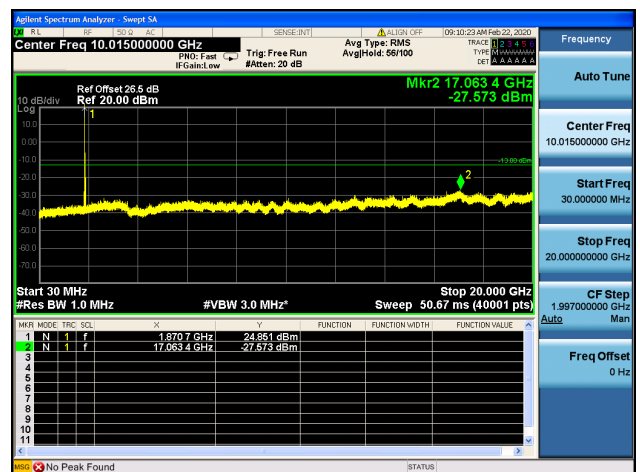

**Band2 / 15MHz / High CH / 16QAM**

**Band2 / 15MHz / High CH / 64QAM**

**Band2 / 20MHz / Low CH / QPSK**

**Band2 / 20MHz / Low CH / 16QAM**

**Band2 / 20MHz / Low CH / 64QAM**

**Band2 / 20MHz / Mid CH / QPSK**

**Band4 / 1.4MHz / Low CH / 16QAM**

**Band4 / 1.4MHz / Low CH / 64QAM**

**Band4 / 1.4MHz / Mid CH / QPSK**

**Band4 / 1.4MHz / Mid CH / 16QAM**

**Band4 / 1.4MHz / Mid CH / 64QAM**

**Band4 / 1.4MHz / High CH / QPSK**