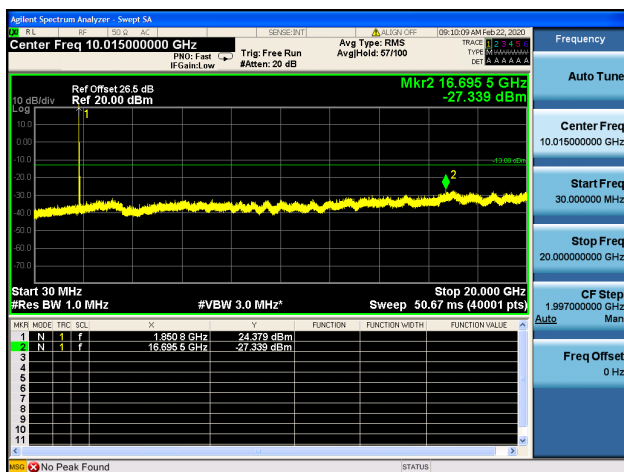

**Band2 / 15MHz / High CH / 16QAM**

**Band2 / 15MHz / High CH / 64QAM**

**Band2 / 20MHz / Low CH / QPSK**

**Band2 / 20MHz / Low CH / 16QAM**

**Band2 / 20MHz / Low CH / 64QAM**

**Band2 / 20MHz / Mid CH / QPSK**

**Band4 / 1.4MHz / Low CH / 16QAM**

**Band4 / 1.4MHz / Low CH / 64QAM**

**Band4 / 1.4MHz / Mid CH / QPSK**

**Band4 / 1.4MHz / Mid CH / 16QAM**

**Band4 / 1.4MHz / Mid CH / 64QAM**

**Band4 / 1.4MHz / High CH / QPSK**