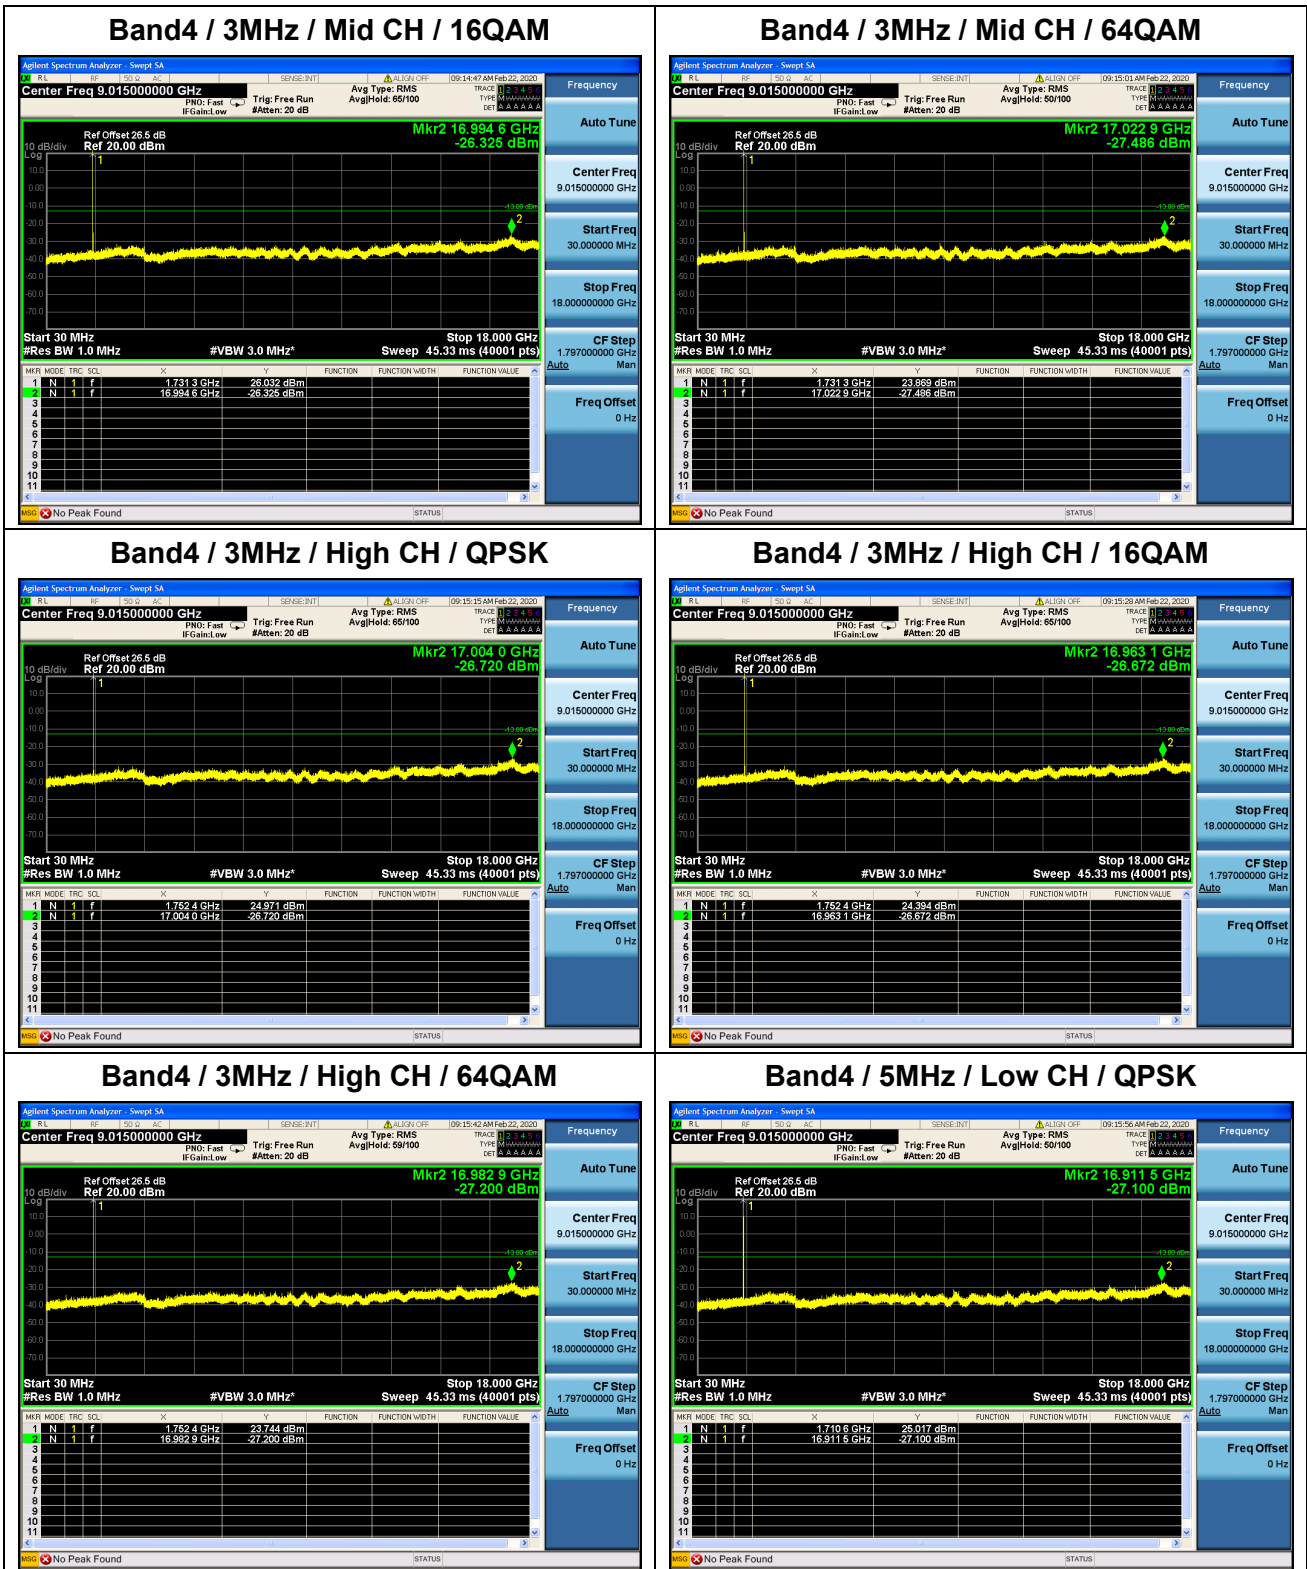

**Band2 / 15MHz / High CH / 16QAM**

**Band2 / 15MHz / High CH / 64QAM**

**Band2 / 20MHz / Low CH / QPSK**

**Band2 / 20MHz / Low CH / 16QAM**

**Band2 / 20MHz / Low CH / 64QAM**

**Band2 / 20MHz / Mid CH / QPSK**

**Band4 / 1.4MHz / Low CH / 16QAM**

**Band4 / 1.4MHz / Low CH / 64QAM**

**Band4 / 1.4MHz / Mid CH / QPSK**

**Band4 / 1.4MHz / Mid CH / 16QAM**

**Band4 / 1.4MHz / Mid CH / 64QAM**

**Band4 / 1.4MHz / High CH / QPSK**

**Band4 / 1.4MHz / High CH / 16QAM**

**Band4 / 1.4MHz / High CH / 64QAM**

**Band4 / 3MHz / Low CH / QPSK**

**Band4 / 3MHz / Low CH / 16QAM**

**Band4 / 3MHz / Low CH / 64QAM**

**Band4 / 3MHz / Mid CH / QPSK**

**Band4 / 5MHz / Low CH / 16QAM**

**Band4 / 5MHz / Low CH / 64QAM**

**Band4 / 5MHz / Mid CH / QPSK**

**Band4 / 5MHz / Mid CH / 16QAM**

**Band4 / 5MHz / Mid CH / 64QAM**

**Band4 / 5MHz / High CH / QPSK**

**Band4 / 5MHz / High CH / 16QAM**