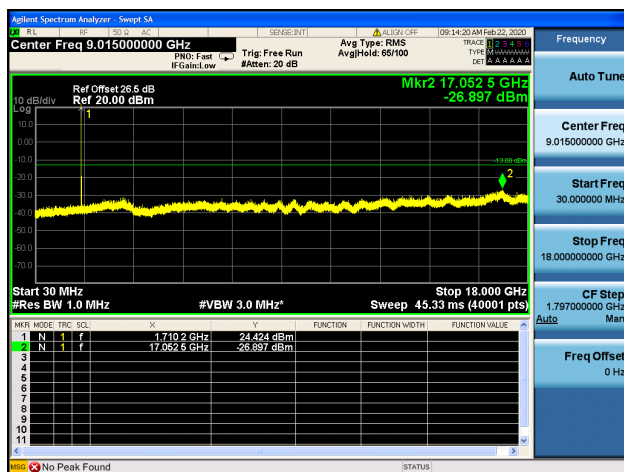

**Band4 / 1.4MHz / High CH / 16QAM**

**Band4 / 1.4MHz / High CH / 64QAM**

**Band4 / 3MHz / Low CH / QPSK**

**Band4 / 3MHz / Low CH / 16QAM**

**Band4 / 3MHz / Low CH / 64QAM**

**Band4 / 3MHz / Mid CH / QPSK**