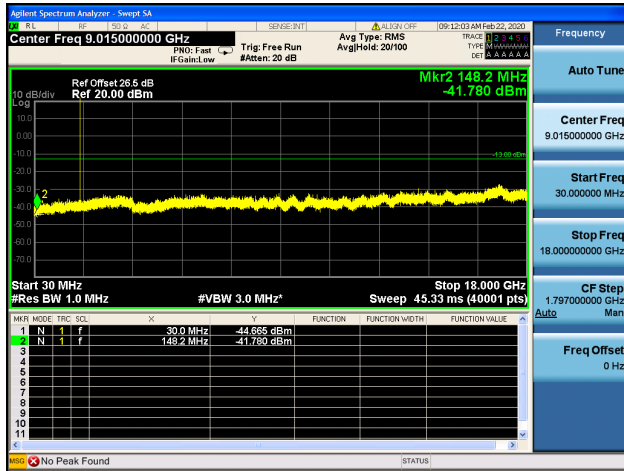

**Band2 / 15MHz / High CH / 16QAM**

**Band2 / 15MHz / High CH / 64QAM**

**Band2 / 20MHz / Low CH / QPSK**

**Band2 / 20MHz / Low CH / 16QAM**

**Band2 / 20MHz / Low CH / 64QAM**

**Band2 / 20MHz / Mid CH / QPSK**

**Band4 / 1.4MHz / Low CH / 16QAM**

**Band4 / 1.4MHz / Low CH / 64QAM**

**Band4 / 1.4MHz / Mid CH / QPSK**

**Band4 / 1.4MHz / Mid CH / 16QAM**

**Band4 / 1.4MHz / Mid CH / 64QAM**

**Band4 / 1.4MHz / High CH / QPSK**