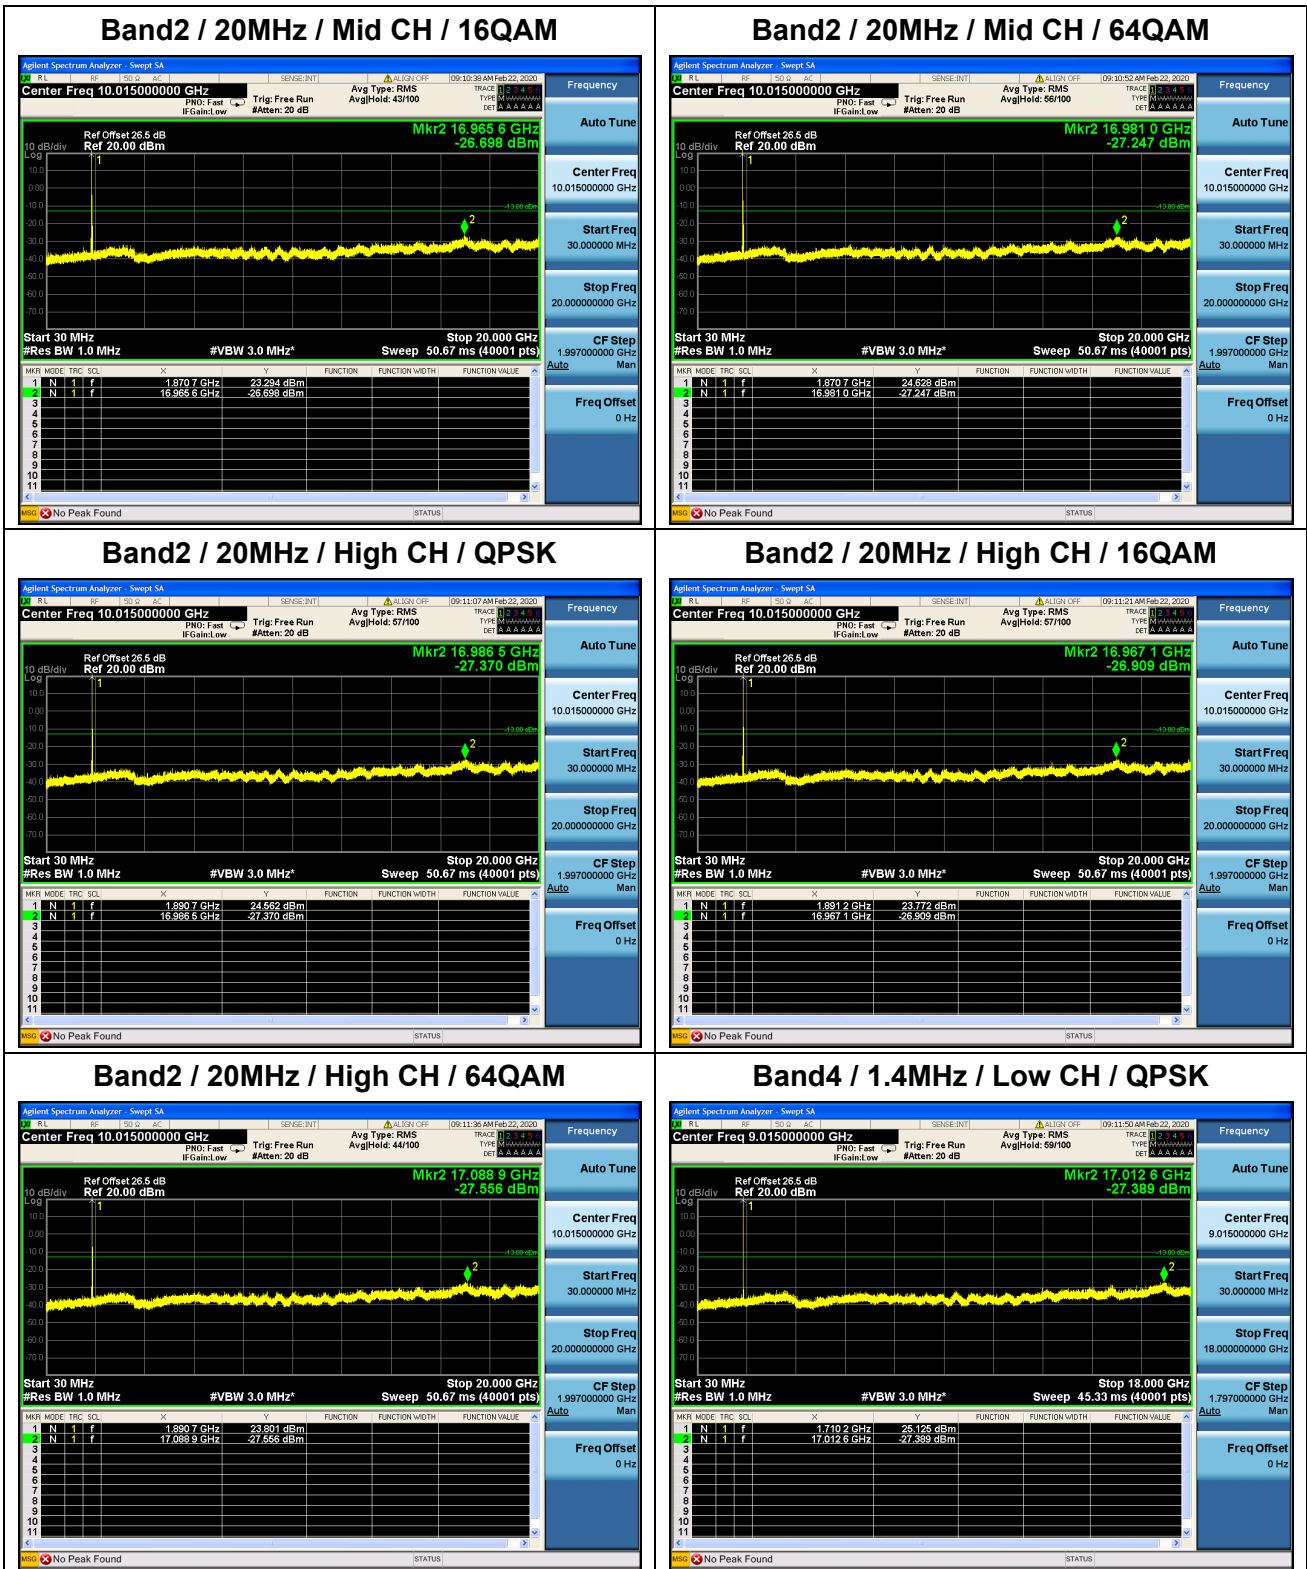

**Band2 / 5MHz / High CH / 16QAM**

**Band2 / 5MHz / High CH / 64QAM**

**Band2 / 10MHz / Low CH / QPSK**

**Band2 / 10MHz / Low CH / 16QAM**

**Band2 / 10MHz / Low CH / 64QAM**

**Band2 / 10MHz / Mid CH / QPSK**

**Band2 / 15MHz / High CH / 16QAM**

**Band2 / 15MHz / High CH / 64QAM**

**Band2 / 20MHz / Low CH / QPSK**

**Band2 / 20MHz / Low CH / 16QAM**

**Band2 / 20MHz / Low CH / 64QAM**

**Band2 / 20MHz / Mid CH / QPSK**

**Band4 / 1.4MHz / Low CH / 16QAM**

**Band4 / 1.4MHz / Low CH / 64QAM**

**Band4 / 1.4MHz / Mid CH / QPSK**

**Band4 / 1.4MHz / Mid CH / 16QAM**

**Band4 / 1.4MHz / Mid CH / 64QAM**

**Band4 / 1.4MHz / High CH / QPSK**

**Band4 / 1.4MHz / High CH / 16QAM**

**Band4 / 1.4MHz / High CH / 64QAM**

**Band4 / 3MHz / Low CH / QPSK**

**Band4 / 3MHz / Low CH / 16QAM**

**Band4 / 3MHz / Low CH / 64QAM**

**Band4 / 3MHz / Mid CH / QPSK**