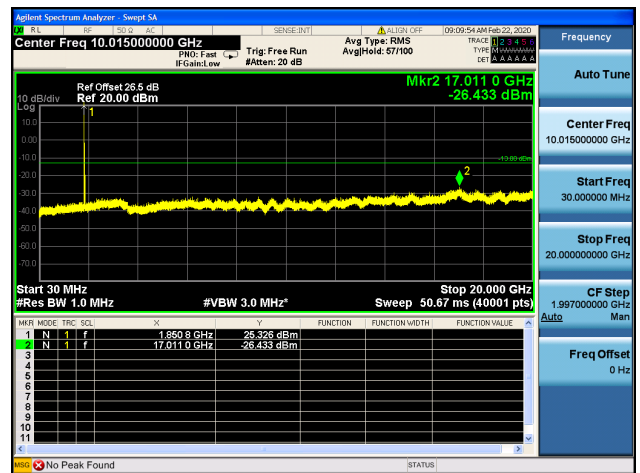

**Band2 / 15MHz / High CH / 16QAM**

**Band2 / 15MHz / High CH / 64QAM**

**Band2 / 20MHz / Low CH / QPSK**

**Band2 / 20MHz / Low CH / 16QAM**

**Band2 / 20MHz / Low CH / 64QAM**

**Band2 / 20MHz / Mid CH / QPSK**

**Band4 / 1.4MHz / Low CH / 16QAM**

**Band4 / 1.4MHz / Low CH / 64QAM**

**Band4 / 1.4MHz / Mid CH / QPSK**

**Band4 / 1.4MHz / Mid CH / 16QAM**

**Band4 / 1.4MHz / Mid CH / 64QAM**

**Band4 / 1.4MHz / High CH / QPSK**