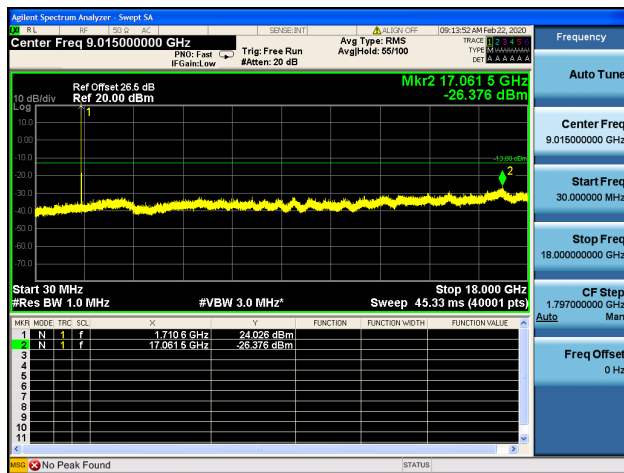

**Band4 / 1.4MHz / Low CH / 16QAM**

**Band4 / 1.4MHz / Low CH / 64QAM**

**Band4 / 1.4MHz / Mid CH / QPSK**

**Band4 / 1.4MHz / Mid CH / 16QAM**

**Band4 / 1.4MHz / Mid CH / 64QAM**

**Band4 / 1.4MHz / High CH / QPSK**

**Band4 / 1.4MHz / High CH / 16QAM**

**Band4 / 1.4MHz / High CH / 64QAM**

**Band4 / 3MHz / Low CH / QPSK**

**Band4 / 3MHz / Low CH / 16QAM**

**Band4 / 3MHz / Low CH / 64QAM**

**Band4 / 3MHz / Mid CH / QPSK**