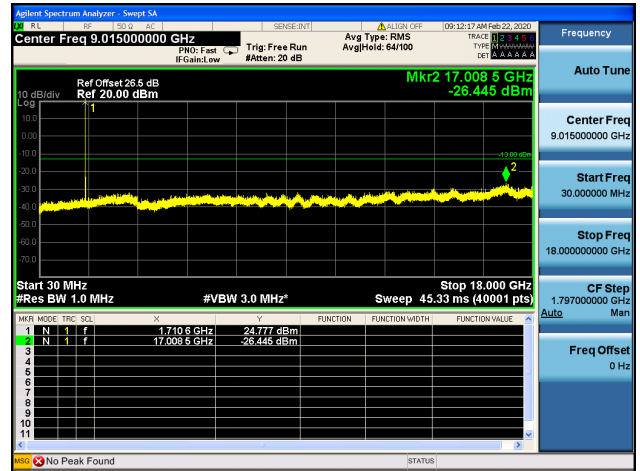

**Band2 / 15MHz / High CH / 16QAM**

**Band2 / 15MHz / High CH / 64QAM**

**Band2 / 20MHz / Low CH / QPSK**

**Band2 / 20MHz / Low CH / 16QAM**

**Band2 / 20MHz / Low CH / 64QAM**

**Band2 / 20MHz / Mid CH / QPSK**

**Band4 / 1.4MHz / Low CH / 16QAM**

**Band4 / 1.4MHz / Low CH / 64QAM**

**Band4 / 1.4MHz / Mid CH / QPSK**

**Band4 / 1.4MHz / Mid CH / 16QAM**

**Band4 / 1.4MHz / Mid CH / 64QAM**

**Band4 / 1.4MHz / High CH / QPSK**