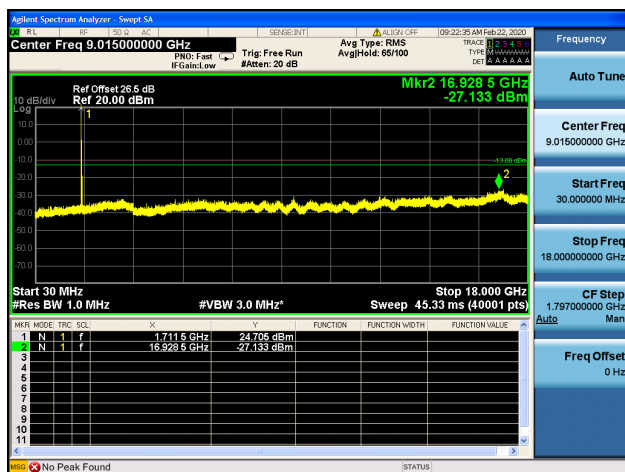

**Band4 / 15MHz / High CH / 64QAM**

**Band4 / 20MHz / Low CH / QPSK**

**Band4 / 20MHz / Low CH / 16QAM**

**Band4 / 20MHz / Low CH / 64QAM**

**Band4 / 20MHz / Mid CH / QPSK**