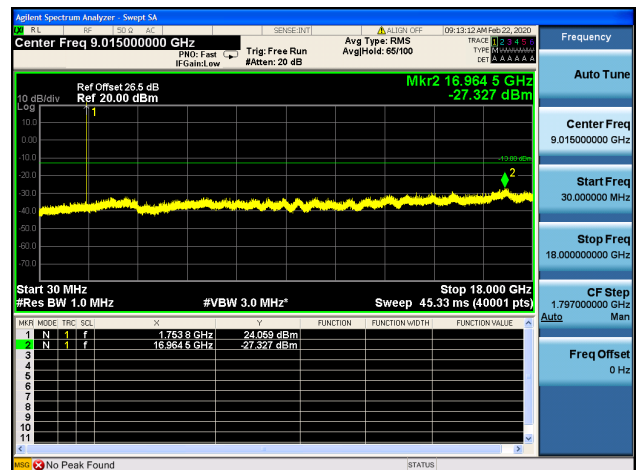

**Band4 / 1.4MHz / Low CH / 16QAM**

**Band4 / 1.4MHz / Low CH / 64QAM**

**Band4 / 1.4MHz / Mid CH / QPSK**

**Band4 / 1.4MHz / Mid CH / 16QAM**

**Band4 / 1.4MHz / Mid CH / 64QAM**

**Band4 / 1.4MHz / High CH / QPSK**

**Band4 / 1.4MHz / High CH / 16QAM**

**Band4 / 1.4MHz / High CH / 64QAM**

**Band4 / 3MHz / Low CH / QPSK**

**Band4 / 3MHz / Low CH / 16QAM**

**Band4 / 3MHz / Low CH / 64QAM**

**Band4 / 3MHz / Mid CH / QPSK**