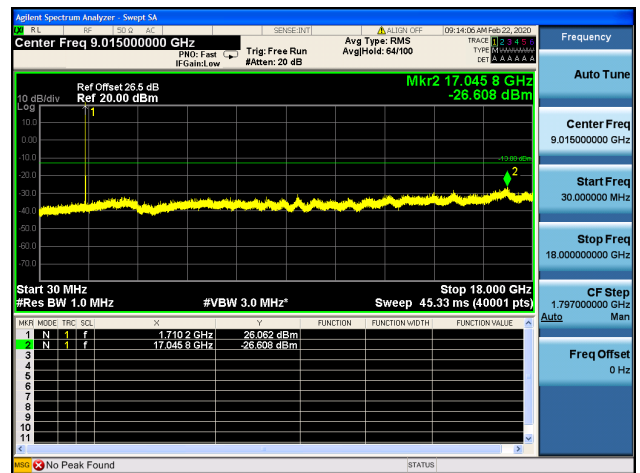

**Band4 / 1.4MHz / High CH / 16QAM**

**Band4 / 1.4MHz / High CH / 64QAM**

**Band4 / 3MHz / Low CH / QPSK**

**Band4 / 3MHz / Low CH / 16QAM**

**Band4 / 3MHz / Low CH / 64QAM**

**Band4 / 3MHz / Mid CH / QPSK**