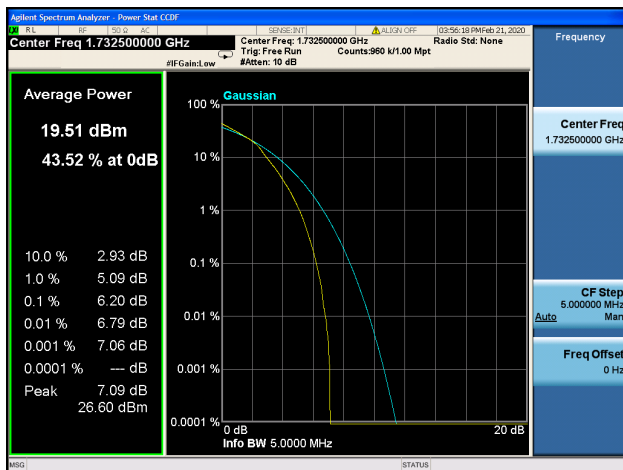

**Band4 / 1.4MHz / Low CH / QPSK**

**Band4 / 1.4MHz / Low CH / 16QAM**

**Band4 / 1.4MHz / Low CH / 64QAM**

**Band4 / 1.4MHz / Mid CH / QPSK**

**Band4 / 1.4MHz / Mid CH / 16QAM**

**Band4 / 1.4MHz / Mid CH / 64QAM**