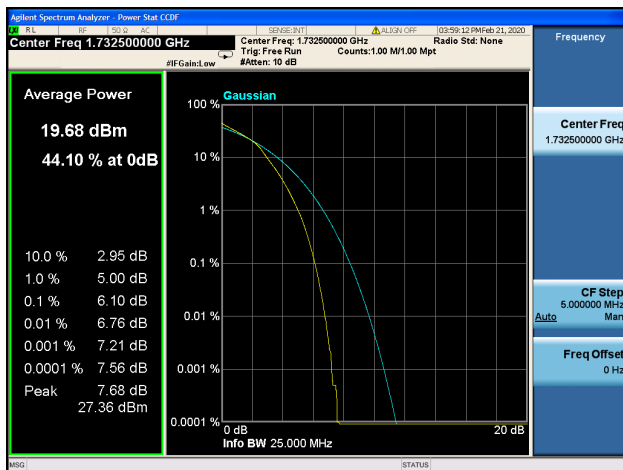

Band4 / 15MHz / Mid CH / 16QAM