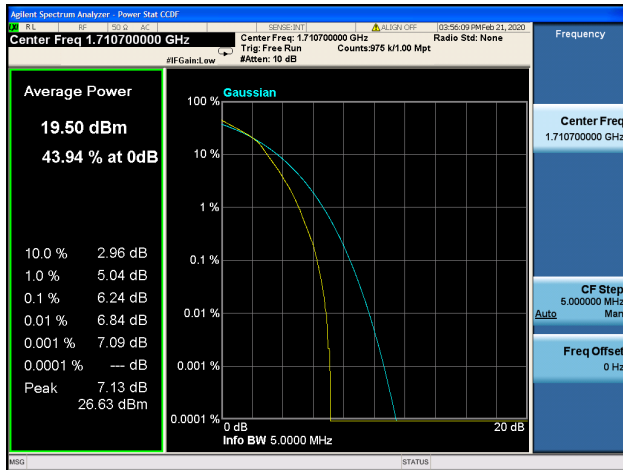

**Band2 / 15MHz / High CH / QPSK**

**Band2 / 15MHz / High CH / 16QAM**

**Band2 / 15MHz / High CH / 64QAM**

**Band2 / 20MHz / Low CH / QPSK**

**Band2 / 20MHz / Low CH / 16QAM**

**Band2 / 20MHz / Low CH / 64QAM**

**Band4 / 1.4MHz / Low CH / QPSK**

**Band4 / 1.4MHz / Low CH / 16QAM**

**Band4 / 1.4MHz / Low CH / 64QAM**

**Band4 / 1.4MHz / Mid CH / QPSK**

**Band4 / 1.4MHz / Mid CH / 16QAM**

**Band4 / 1.4MHz / Mid CH / 64QAM**