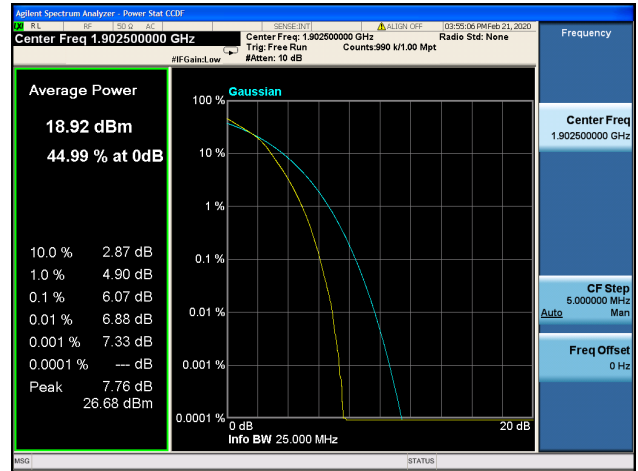

**Band2 / 15MHz / Low CH / QPSK**

**Band2 / 15MHz / Low CH / 16QAM**

**Band2 / 15MHz / Low CH / 64QAM**

**Band2 / 15MHz / Mid CH / QPSK**

**Band2 / 15MHz / Mid CH / 16QAM**

**Band2 / 15MHz / Mid CH / 64QAM**

**Band2 / 15MHz / High CH / QPSK**

**Band2 / 15MHz / High CH / 16QAM**

**Band2 / 15MHz / High CH / 64QAM**

**Band2 / 20MHz / Low CH / QPSK**

**Band2 / 20MHz / Low CH / 16QAM**

**Band2 / 20MHz / Low CH / 64QAM**