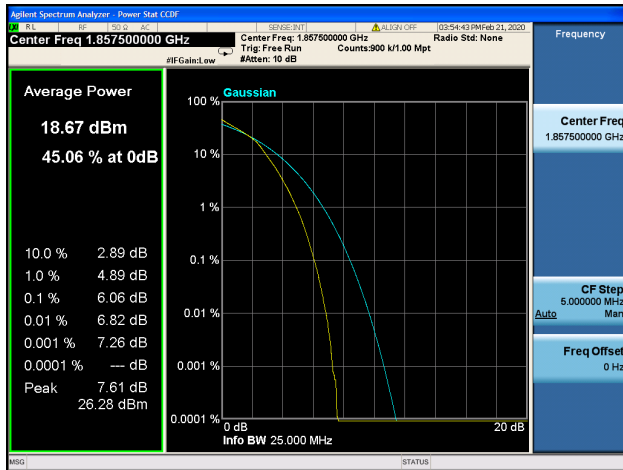

**Band2 / 10MHz / Mid CH / QPSK**

**Band2 / 10MHz / Mid CH / 16QAM**

**Band2 / 10MHz / Mid CH / 64QAM**

**Band2 / 10MHz / High CH / QPSK**

**Band2 / 10MHz / High CH / 16QAM**

**Band2 / 10MHz / High CH / 64QAM**

**Band2 / 15MHz / Low CH / QPSK**

**Band2 / 15MHz / Low CH / 16QAM**

**Band2 / 15MHz / Low CH / 64QAM**

**Band2 / 15MHz / Mid CH / QPSK**

**Band2 / 15MHz / Mid CH / 16QAM**

**Band2 / 15MHz / Mid CH / 64QAM**