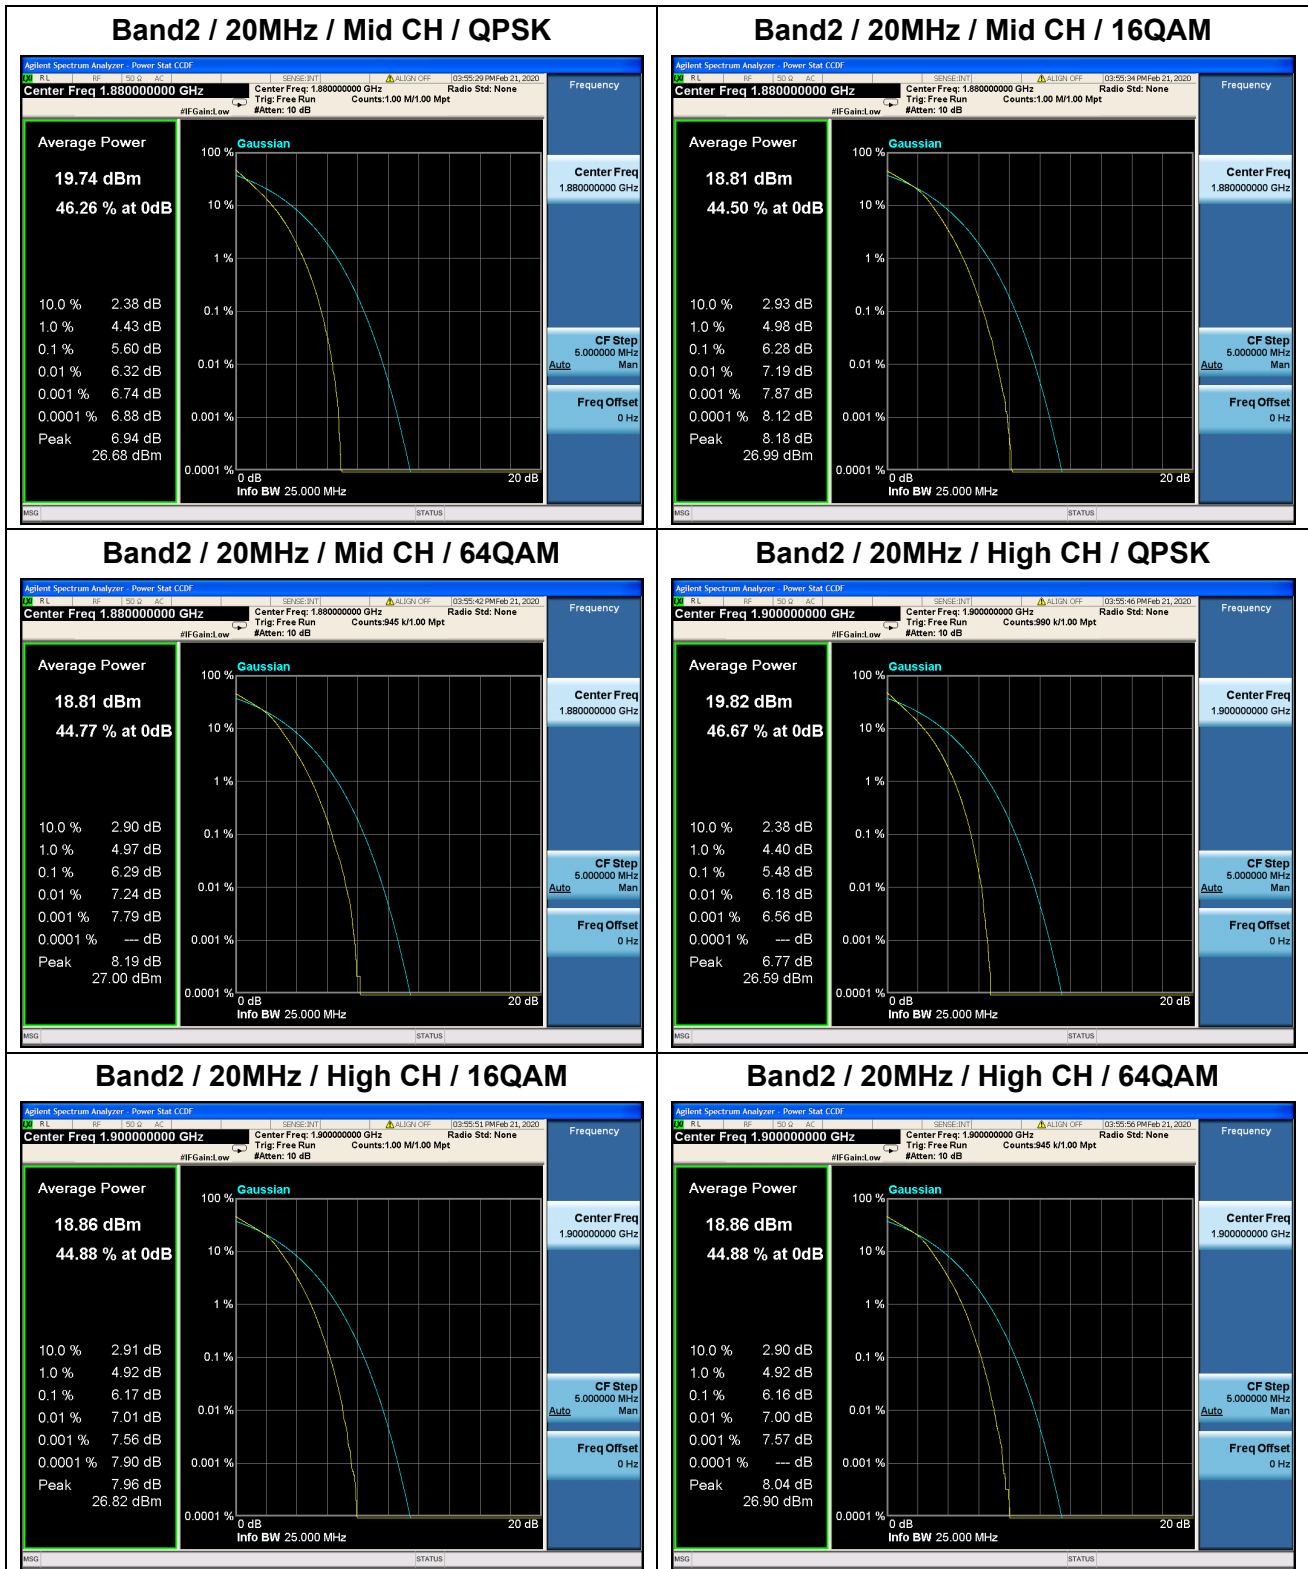

**Band2 / 10MHz / Mid CH / QPSK**

**Band2 / 10MHz / Mid CH / 16QAM**

**Band2 / 10MHz / Mid CH / 64QAM**

**Band2 / 10MHz / High CH / QPSK**

**Band2 / 10MHz / High CH / 16QAM**

**Band2 / 10MHz / High CH / 64QAM**

**Band2 / 15MHz / Low CH / QPSK**

**Band2 / 15MHz / Low CH / 16QAM**

**Band2 / 15MHz / Low CH / 64QAM**

**Band2 / 15MHz / Mid CH / QPSK**

**Band2 / 15MHz / Mid CH / 16QAM**

**Band2 / 15MHz / Mid CH / 64QAM**

**Band2 / 15MHz / High CH / QPSK**

**Band2 / 15MHz / High CH / 16QAM**

**Band2 / 15MHz / High CH / 64QAM**

**Band2 / 20MHz / Low CH / QPSK**

**Band2 / 20MHz / Low CH / 16QAM**

**Band2 / 20MHz / Low CH / 64QAM**

**Band4 / 1.4MHz / Low CH / QPSK**

**Band4 / 1.4MHz / Low CH / 16QAM**

**Band4 / 1.4MHz / Low CH / 64QAM**

**Band4 / 1.4MHz / Mid CH / QPSK**

**Band4 / 1.4MHz / Mid CH / 16QAM**

**Band4 / 1.4MHz / Mid CH / 64QAM**