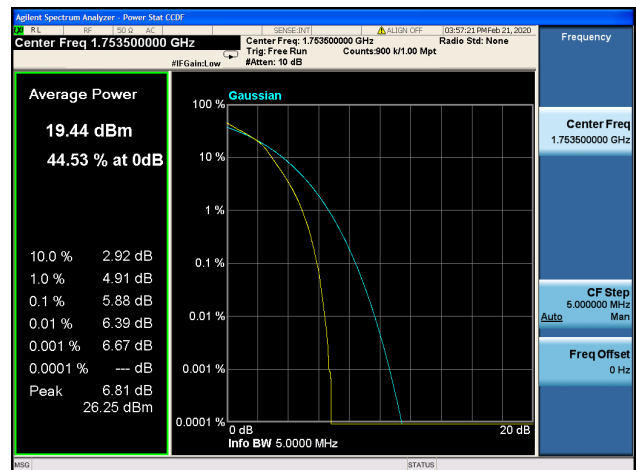

**Band4 / 3MHz / Mid CH / QPSK**

**Band4 / 3MHz / Mid CH / 16QAM**

**Band4 / 3MHz / Mid CH / 64QAM**

**Band4 / 3MHz / High CH / QPSK**

**Band4 / 3MHz / High CH / 16QAM**

**Band4 / 3MHz / High CH / 64QAM**

**Band4 / 5MHz / Low CH / QPSK**