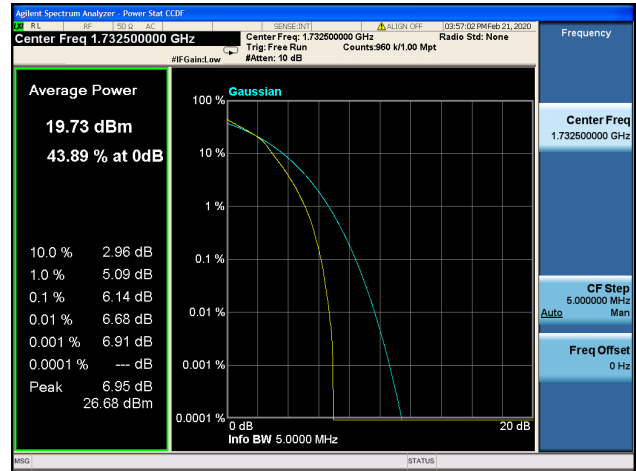

Band4 / 3MHz / Mid CH / 16QAM