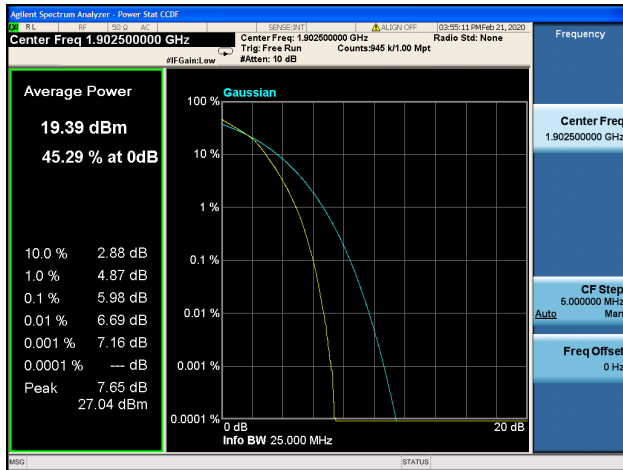

**Band2 / 15MHz / Low CH / QPSK**

**Band2 / 15MHz / Low CH / 16QAM**

**Band2 / 15MHz / Low CH / 64QAM**

**Band2 / 15MHz / Mid CH / QPSK**

**Band2 / 15MHz / Mid CH / 16QAM**

**Band2 / 15MHz / Mid CH / 64QAM**

**Band2 / 15MHz / High CH / QPSK**

**Band2 / 15MHz / High CH / 16QAM**

**Band2 / 15MHz / High CH / 64QAM**

**Band2 / 20MHz / Low CH / QPSK**

**Band2 / 20MHz / Low CH / 16QAM**

**Band2 / 20MHz / Low CH / 64QAM**