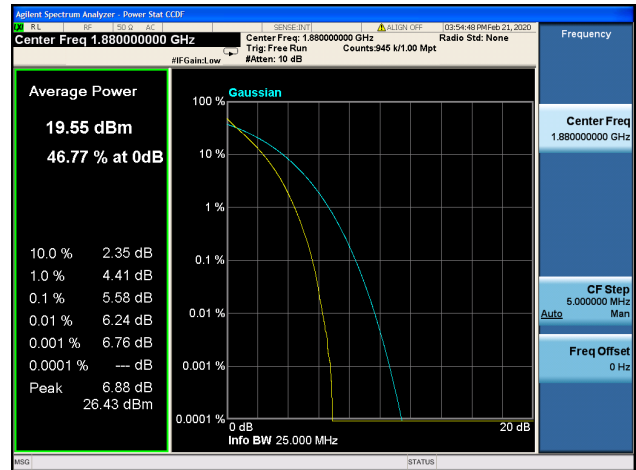

**Band2 / 15MHz / Low CH / QPSK**

**Band2 / 15MHz / Low CH / 16QAM**

**Band2 / 15MHz / Low CH / 64QAM**

**Band2 / 15MHz / Mid CH / QPSK**

**Band2 / 15MHz / Mid CH / 16QAM**

**Band2 / 15MHz / Mid CH / 64QAM**

**Band2 / 15MHz / High CH / QPSK**

**Band2 / 15MHz / High CH / 16QAM**

**Band2 / 15MHz / High CH / 64QAM**

**Band2 / 20MHz / Low CH / QPSK**

**Band2 / 20MHz / Low CH / 16QAM**

**Band2 / 20MHz / Low CH / 64QAM**