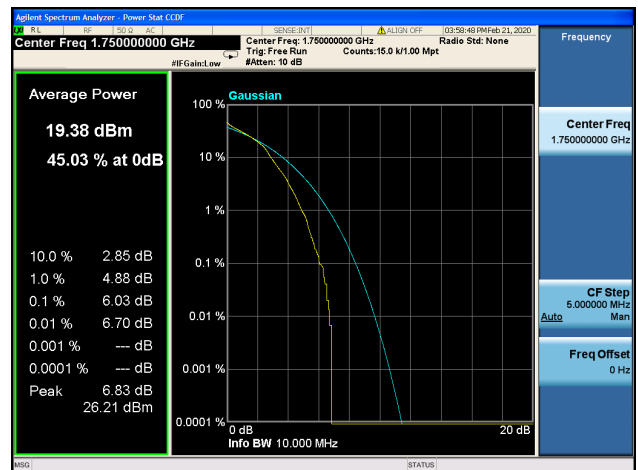

**Band4 / 10MHz / Mid CH / 64QAM**

**Band4 / 10MHz / High CH / QPSK**

**Band4 / 10MHz / High CH / 16QAM**

**Band4 / 10MHz / High CH / 64QAM**

**Band4 / 15MHz / Low CH / QPSK**

**Band4 / 15MHz / Low CH / 16QAM**