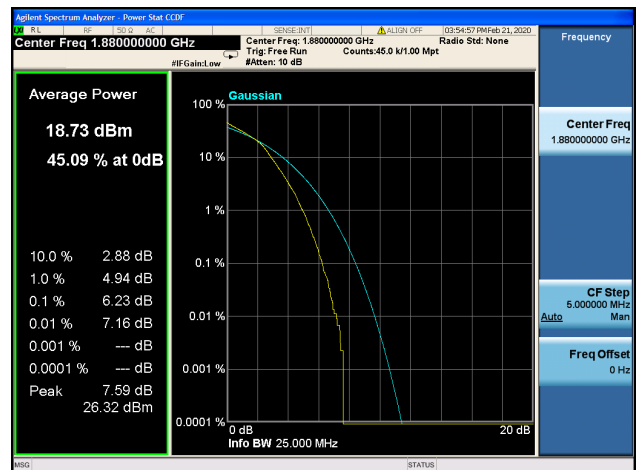

**Band2 / 15MHz / Low CH / QPSK**

**Band2 / 15MHz / Low CH / 16QAM**

**Band2 / 15MHz / Low CH / 64QAM**

**Band2 / 15MHz / Mid CH / QPSK**

**Band2 / 15MHz / Mid CH / 16QAM**

**Band2 / 15MHz / Mid CH / 64QAM**

**Band2 / 15MHz / High CH / QPSK**

**Band2 / 15MHz / High CH / 16QAM**

**Band2 / 15MHz / High CH / 64QAM**

**Band2 / 20MHz / Low CH / QPSK**

**Band2 / 20MHz / Low CH / 16QAM**

**Band2 / 20MHz / Low CH / 64QAM**