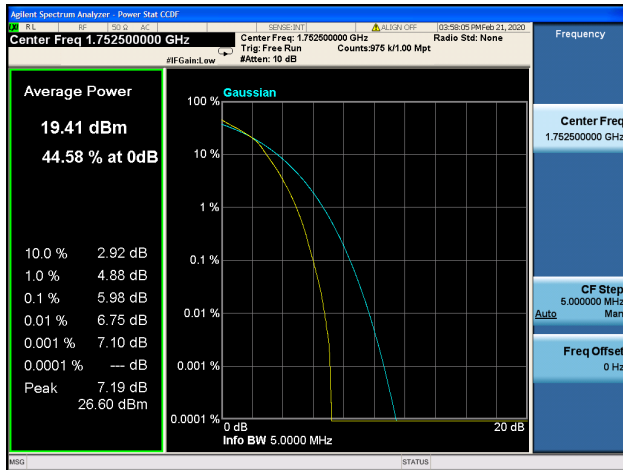

**Band4 / 5MHz / Low CH / 16QAM**

**Band4 / 5MHz / Low CH / 64QAM**

**Band4 / 5MHz / Mid CH / QPSK**

**Band4 / 5MHz / Mid CH / 16QAM**

**Band4 / 5MHz / Mid CH / 64QAM**

**Band4 / 5MHz / High CH / QPSK**

**Band4 / 5MHz / High CH / 16QAM**

**Band4 / 5MHz / High CH / 64QAM**

**Band4 / 10MHz / Low CH / QPSK**

**Band4 / 10MHz / Low CH / 16QAM**

**Band4 / 10MHz / Low CH / 64QAM**

**Band4 / 10MHz / Mid CH / QPSK**

**Band4 / 10MHz / Mid CH / 16QAM**