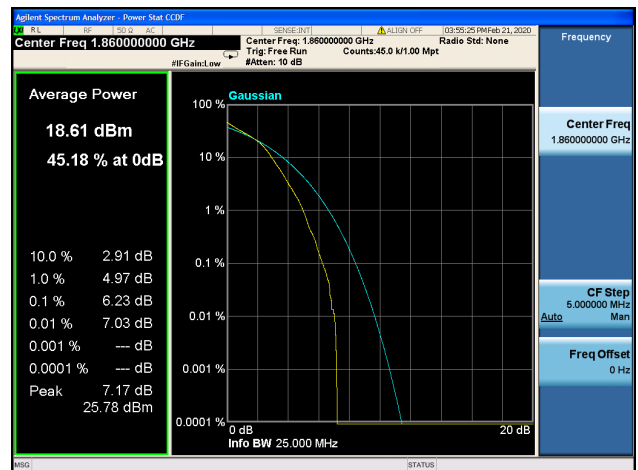

**Band2 / 15MHz / High CH / QPSK**

**Band2 / 15MHz / High CH / 16QAM**

**Band2 / 15MHz / High CH / 64QAM**

**Band2 / 20MHz / Low CH / QPSK**

**Band2 / 20MHz / Low CH / 16QAM**

**Band2 / 20MHz / Low CH / 64QAM**