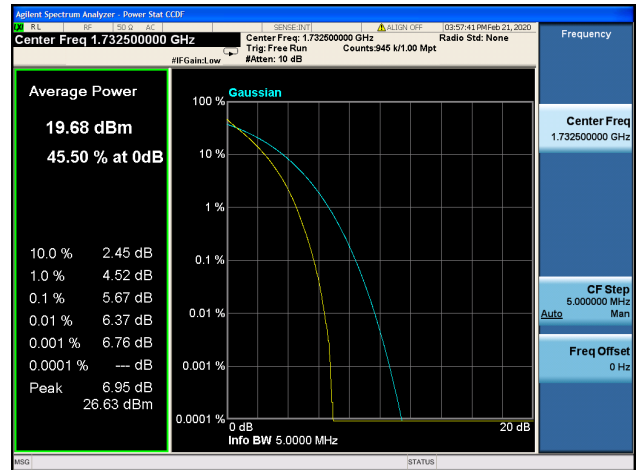

Band4 / 5MHz / Mid CH / QPSK