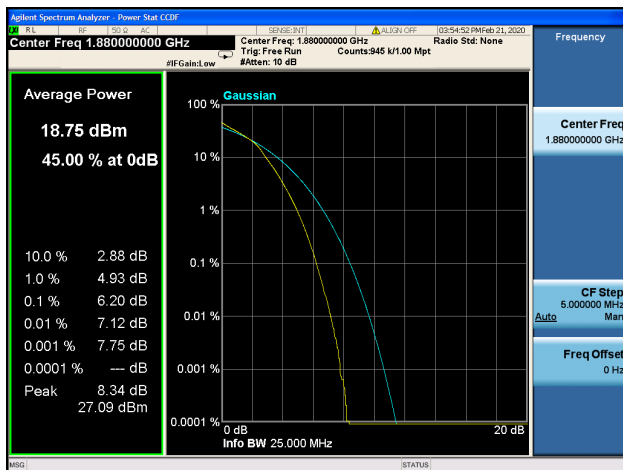

**Band2 / 15MHz / Low CH / QPSK**

**Band2 / 15MHz / Low CH / 16QAM**

**Band2 / 15MHz / Low CH / 64QAM**

**Band2 / 15MHz / Mid CH / QPSK**

**Band2 / 15MHz / Mid CH / 16QAM**

**Band2 / 15MHz / Mid CH / 64QAM**

**Band2 / 15MHz / High CH / QPSK**

**Band2 / 15MHz / High CH / 16QAM**

**Band2 / 15MHz / High CH / 64QAM**

**Band2 / 20MHz / Low CH / QPSK**

**Band2 / 20MHz / Low CH / 16QAM**

**Band2 / 20MHz / Low CH / 64QAM**