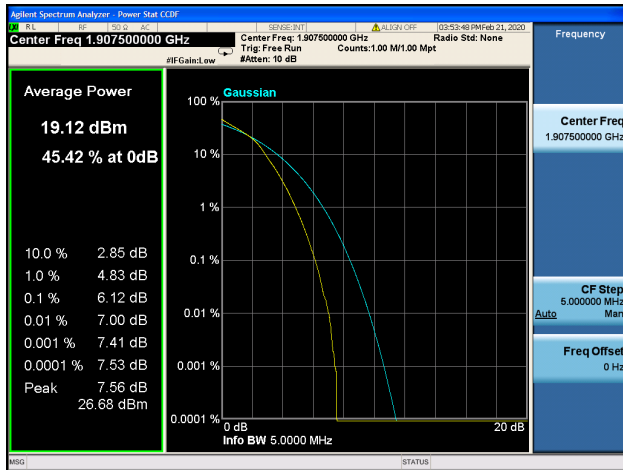

**Band2 / 5MHz / High CH / QPSK**

**Band2 / 5MHz / High CH / 16QAM**

**Band2 / 5MHz / High CH / 64QAM**

**Band2 / 10MHz / Low CH / QPSK**

**Band2 / 10MHz / Low CH / 16QAM**

**Band2 / 10MHz / Low CH / 64QAM**

**Band2 / 10MHz / Mid CH / QPSK**

**Band2 / 10MHz / Mid CH / 16QAM**

**Band2 / 10MHz / Mid CH / 64QAM**

**Band2 / 10MHz / High CH / QPSK**

**Band2 / 10MHz / High CH / 16QAM**

**Band2 / 10MHz / High CH / 64QAM**