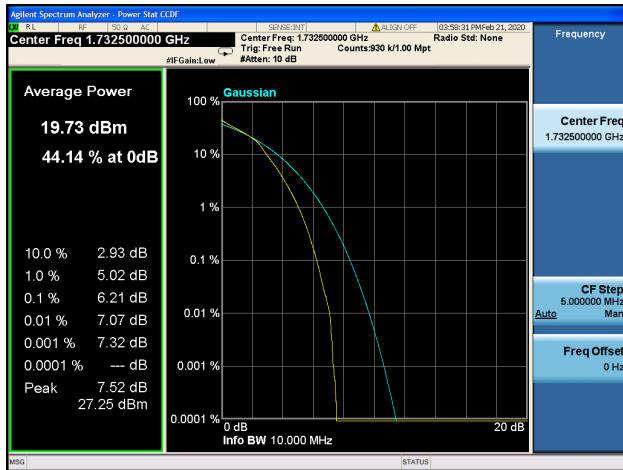

**Band4 / 5MHz / High CH / 64QAM**

**Band4 / 10MHz / Low CH / QPSK**

**Band4 / 10MHz / Low CH / 16QAM**

**Band4 / 10MHz / Low CH / 64QAM**

**Band4 / 10MHz / Mid CH / QPSK**

**Band4 / 10MHz / Mid CH / 16QAM**

**Band4 / 10MHz / Mid CH / 64QAM**

**Band4 / 10MHz / High CH / QPSK**

**Band4 / 10MHz / High CH / 16QAM**

**Band4 / 10MHz / High CH / 64QAM**

**Band4 / 15MHz / Low CH / QPSK**

**Band4 / 15MHz / Low CH / 16QAM**