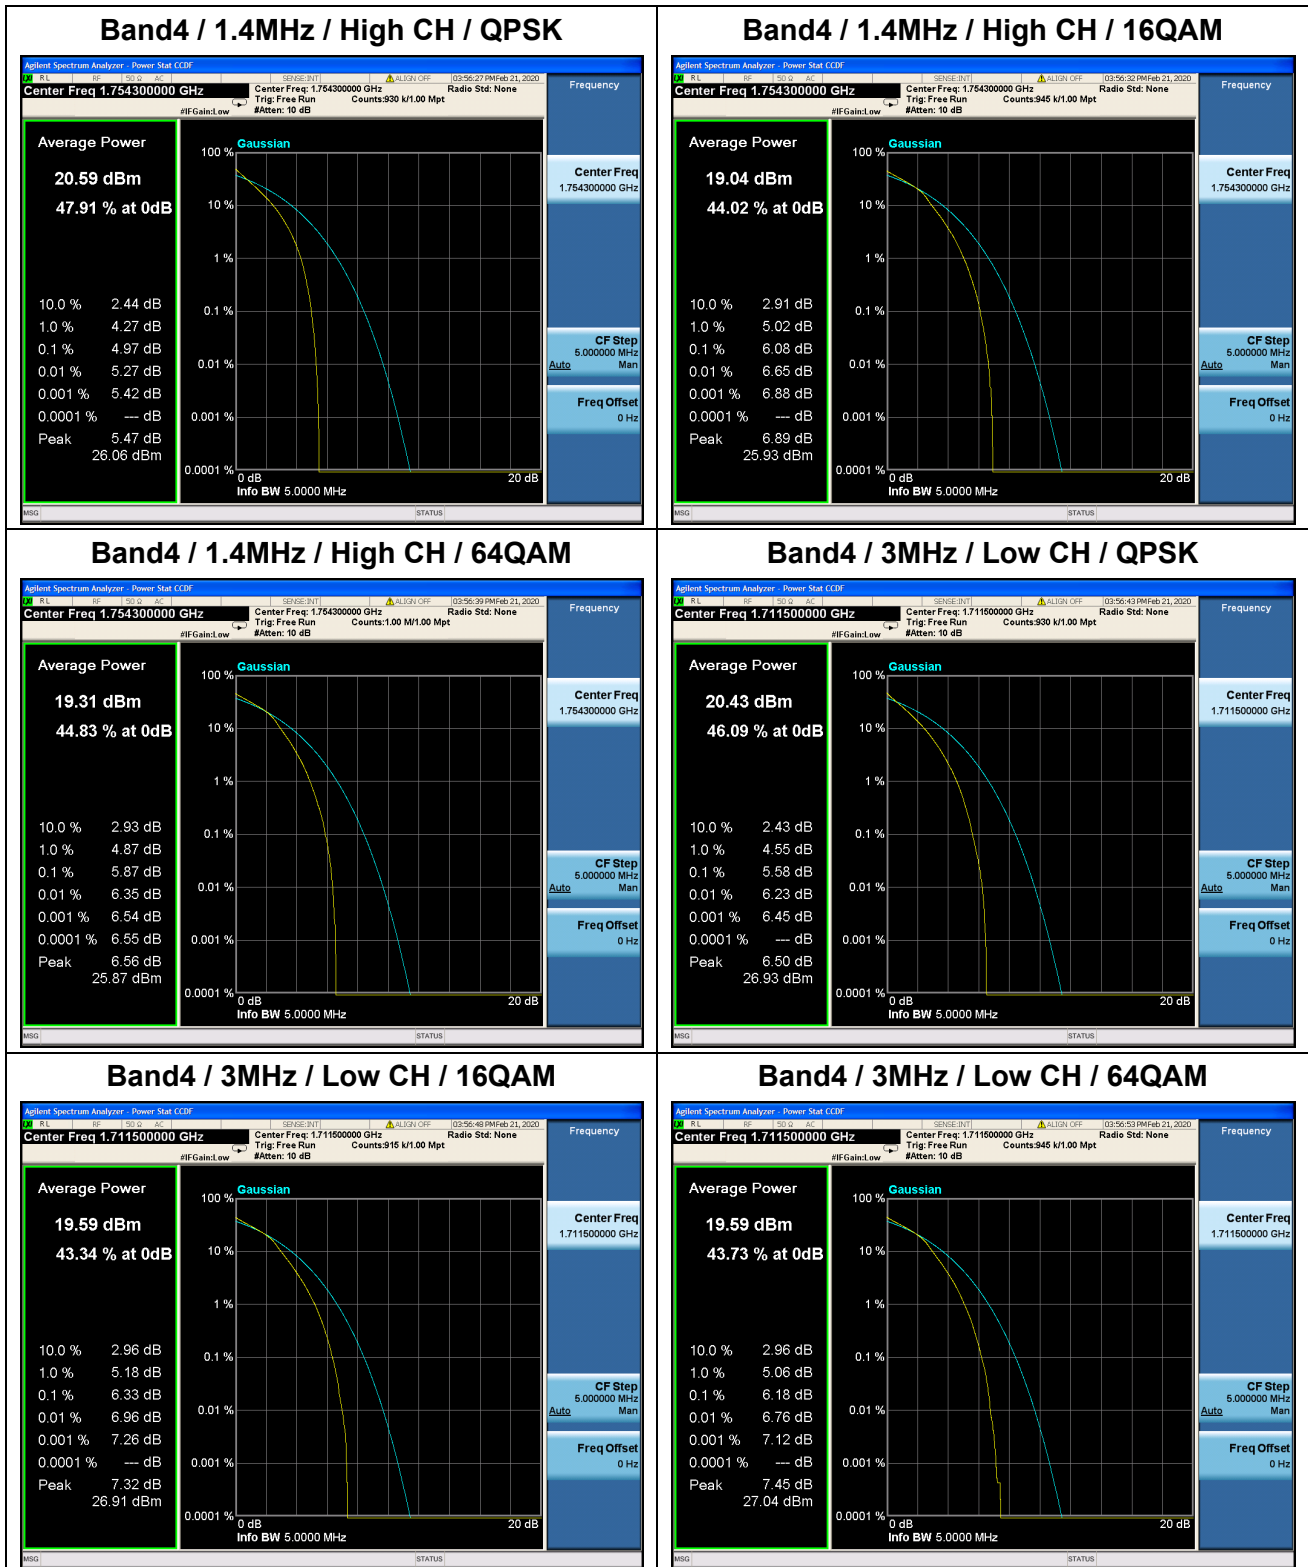

**Band2 / 15MHz / High CH / QPSK**

**Band2 / 15MHz / High CH / 16QAM**

**Band2 / 15MHz / High CH / 64QAM**

**Band2 / 20MHz / Low CH / QPSK**

**Band2 / 20MHz / Low CH / 16QAM**

**Band2 / 20MHz / Low CH / 64QAM**

**Band4 / 1.4MHz / Low CH / QPSK**

**Band4 / 1.4MHz / Low CH / 16QAM**

**Band4 / 1.4MHz / Low CH / 64QAM**

**Band4 / 1.4MHz / Mid CH / QPSK**

**Band4 / 1.4MHz / Mid CH / 16QAM**

**Band4 / 1.4MHz / Mid CH / 64QAM**

**Band4 / 3MHz / Mid CH / QPSK**

**Band4 / 3MHz / Mid CH / 16QAM**

**Band4 / 3MHz / Mid CH / 64QAM**

**Band4 / 3MHz / High CH / QPSK**

**Band4 / 3MHz / High CH / 16QAM**

**Band4 / 3MHz / High CH / 64QAM**

**Band4 / 5MHz / Low CH / QPSK**

**Band4 / 5MHz / Low CH / 16QAM**

**Band4 / 5MHz / Low CH / 64QAM**

**Band4 / 5MHz / Mid CH / QPSK**

**Band4 / 5MHz / Mid CH / 16QAM**

**Band4 / 5MHz / Mid CH / 64QAM**

**Band4 / 5MHz / High CH / QPSK**

**Band4 / 5MHz / High CH / 16QAM**