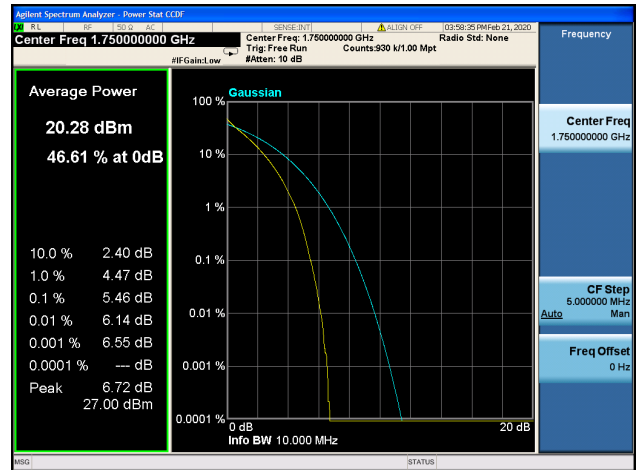

**Band4 / 5MHz / High CH / 64QAM**

**Band4 / 10MHz / Low CH / QPSK**

**Band4 / 10MHz / Low CH / 16QAM**

**Band4 / 10MHz / Low CH / 64QAM**

**Band4 / 10MHz / Mid CH / QPSK**

**Band4 / 10MHz / Mid CH / 16QAM**

**Band4 / 10MHz / Mid CH / 64QAM**

**Band4 / 10MHz / High CH / QPSK**

**Band4 / 10MHz / High CH / 16QAM**

**Band4 / 10MHz / High CH / 64QAM**

**Band4 / 15MHz / Low CH / QPSK**

**Band4 / 15MHz / Low CH / 16QAM**