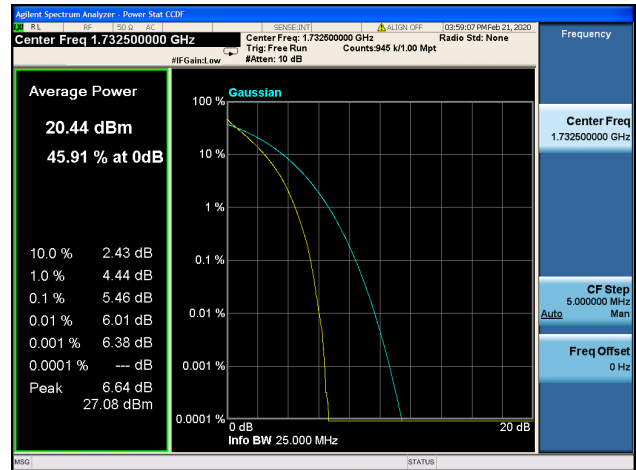

Band4 / 15MHz / Mid CH / QPSK