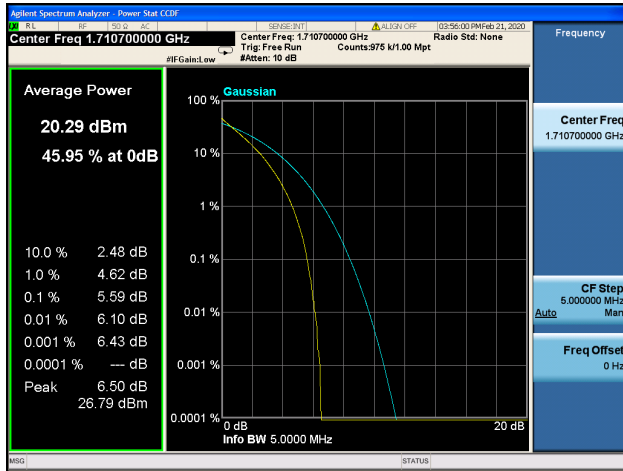

Band4 / 1.4MHz / Low CH / QPSK