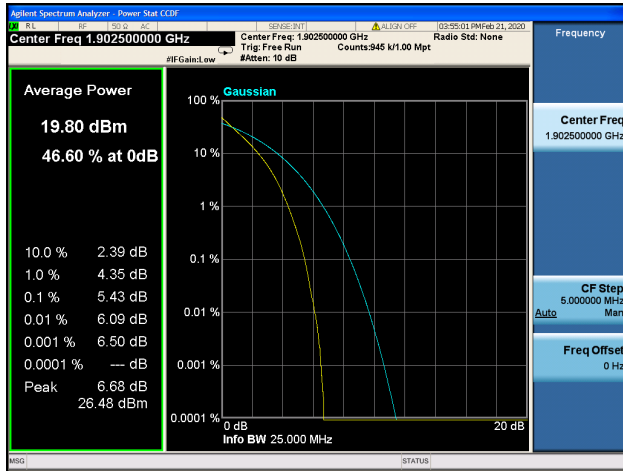

**Band2 / 15MHz / Low CH / QPSK**

**Band2 / 15MHz / Low CH / 16QAM**

**Band2 / 15MHz / Low CH / 64QAM**

**Band2 / 15MHz / Mid CH / QPSK**

**Band2 / 15MHz / Mid CH / 16QAM**

**Band2 / 15MHz / Mid CH / 64QAM**

**Band2 / 15MHz / High CH / QPSK**

**Band2 / 15MHz / High CH / 16QAM**

**Band2 / 15MHz / High CH / 64QAM**

**Band2 / 20MHz / Low CH / QPSK**

**Band2 / 20MHz / Low CH / 16QAM**

**Band2 / 20MHz / Low CH / 64QAM**