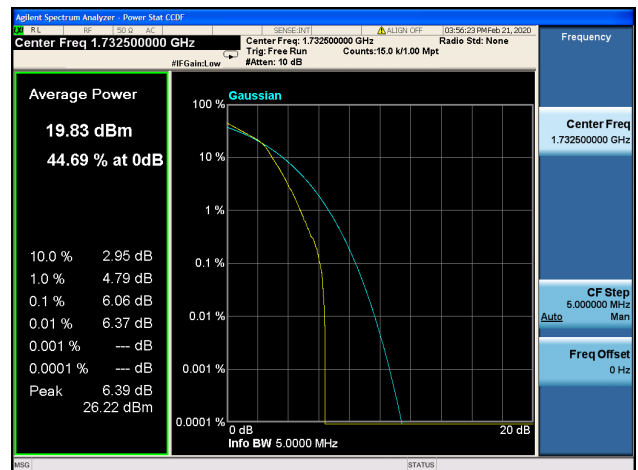

**Band4 / 1.4MHz / Low CH / QPSK**

**Band4 / 1.4MHz / Low CH / 16QAM**

**Band4 / 1.4MHz / Low CH / 64QAM**

**Band4 / 1.4MHz / Mid CH / QPSK**

**Band4 / 1.4MHz / Mid CH / 16QAM**

**Band4 / 1.4MHz / Mid CH / 64QAM**