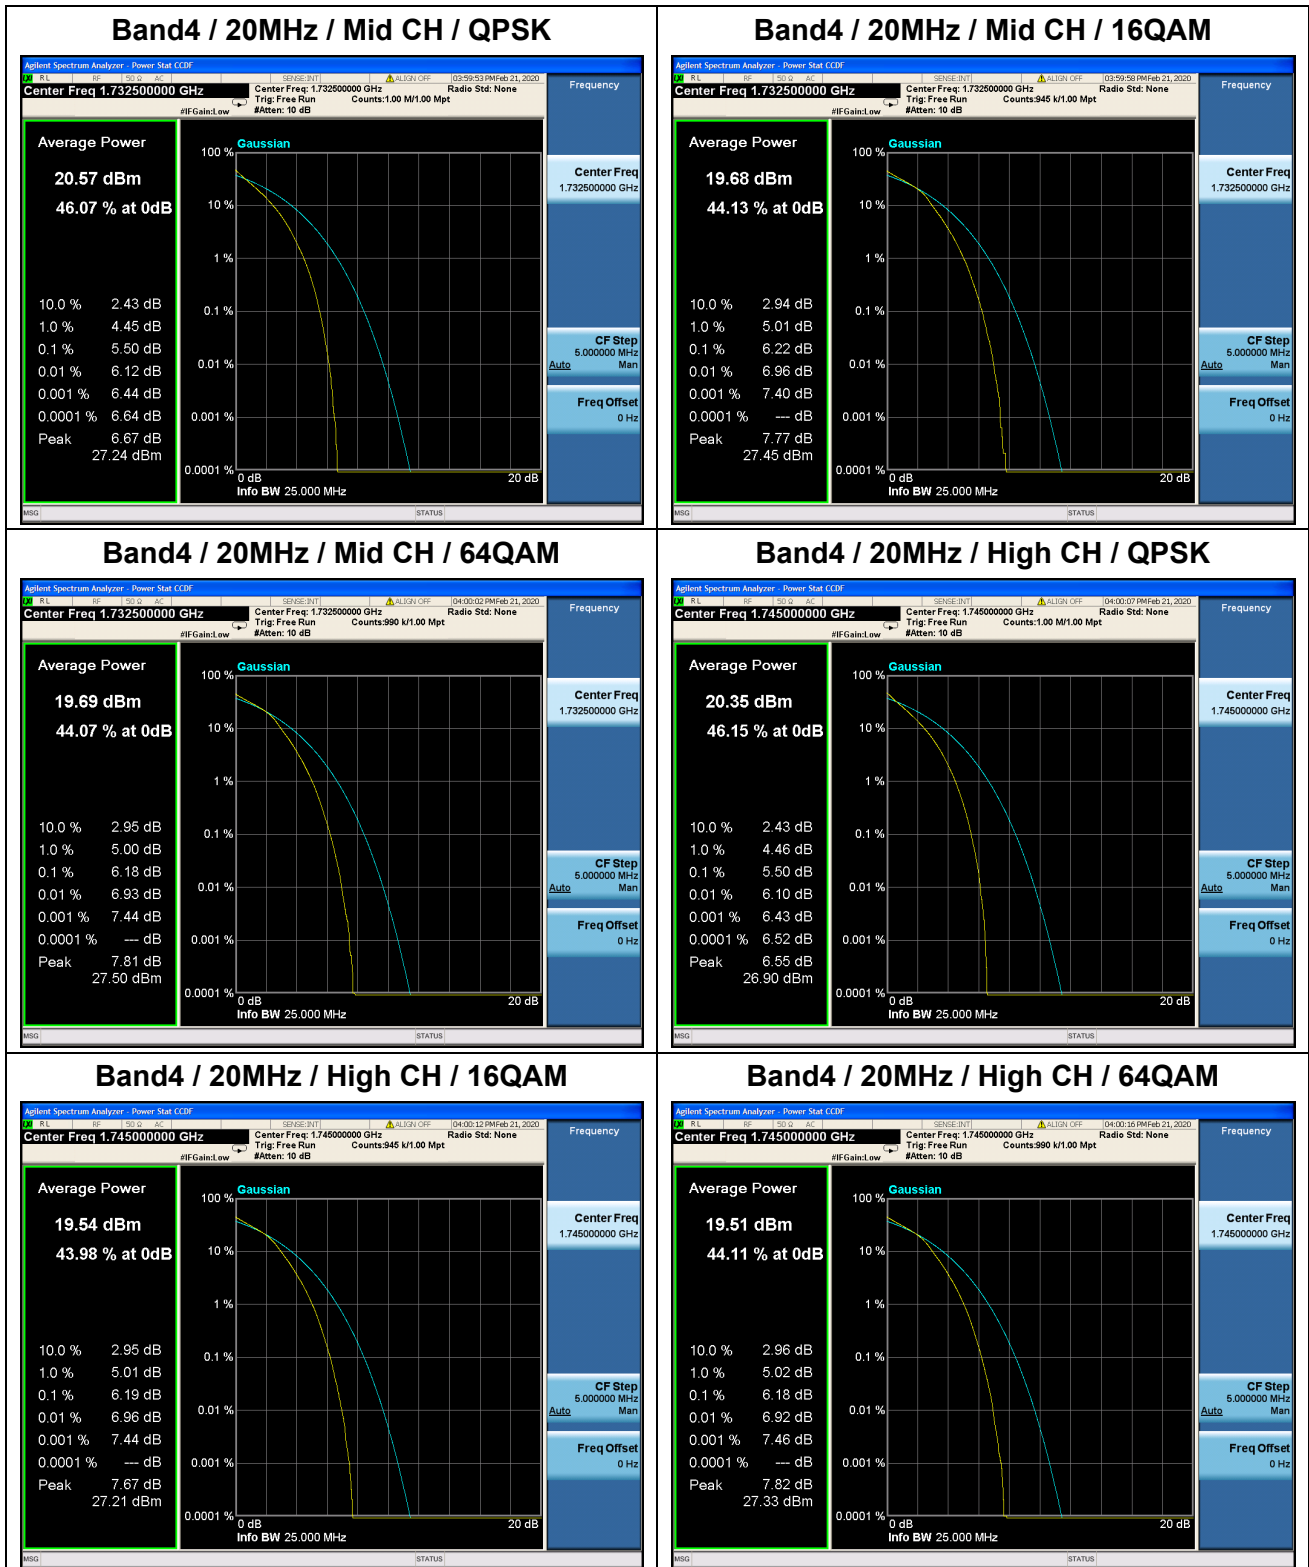

**Band4 / 5MHz / High CH / 64QAM**

**Band4 / 10MHz / Low CH / QPSK**

**Band4 / 10MHz / Low CH / 16QAM**

**Band4 / 10MHz / Low CH / 64QAM**

**Band4 / 10MHz / Mid CH / QPSK**

**Band4 / 10MHz / Mid CH / 16QAM**

**Band4 / 10MHz / Mid CH / 64QAM**

**Band4 / 10MHz / High CH / QPSK**

**Band4 / 10MHz / High CH / 16QAM**

**Band4 / 10MHz / High CH / 64QAM**

**Band4 / 15MHz / Low CH / QPSK**

**Band4 / 15MHz / Low CH / 16QAM**

**Band4 / 15MHz / Low CH / 64QAM**

**Band4 / 15MHz / Mid CH / QPSK**

**Band4 / 15MHz / Mid CH / 16QAM**

**Band4 / 15MHz / Mid CH / 64QAM**

**Band7 / 5MHz / Low CH / QPSK**

**Band7 / 5MHz / Low CH / 16QAM**

**Band7 / 5MHz / Low CH / 64QAM**

**Band7 / 5MHz / Mid CH / QPSK**

**Band7 / 5MHz / Mid CH / 16QAM**

**Band7 / 5MHz / Mid CH / 64QAM**