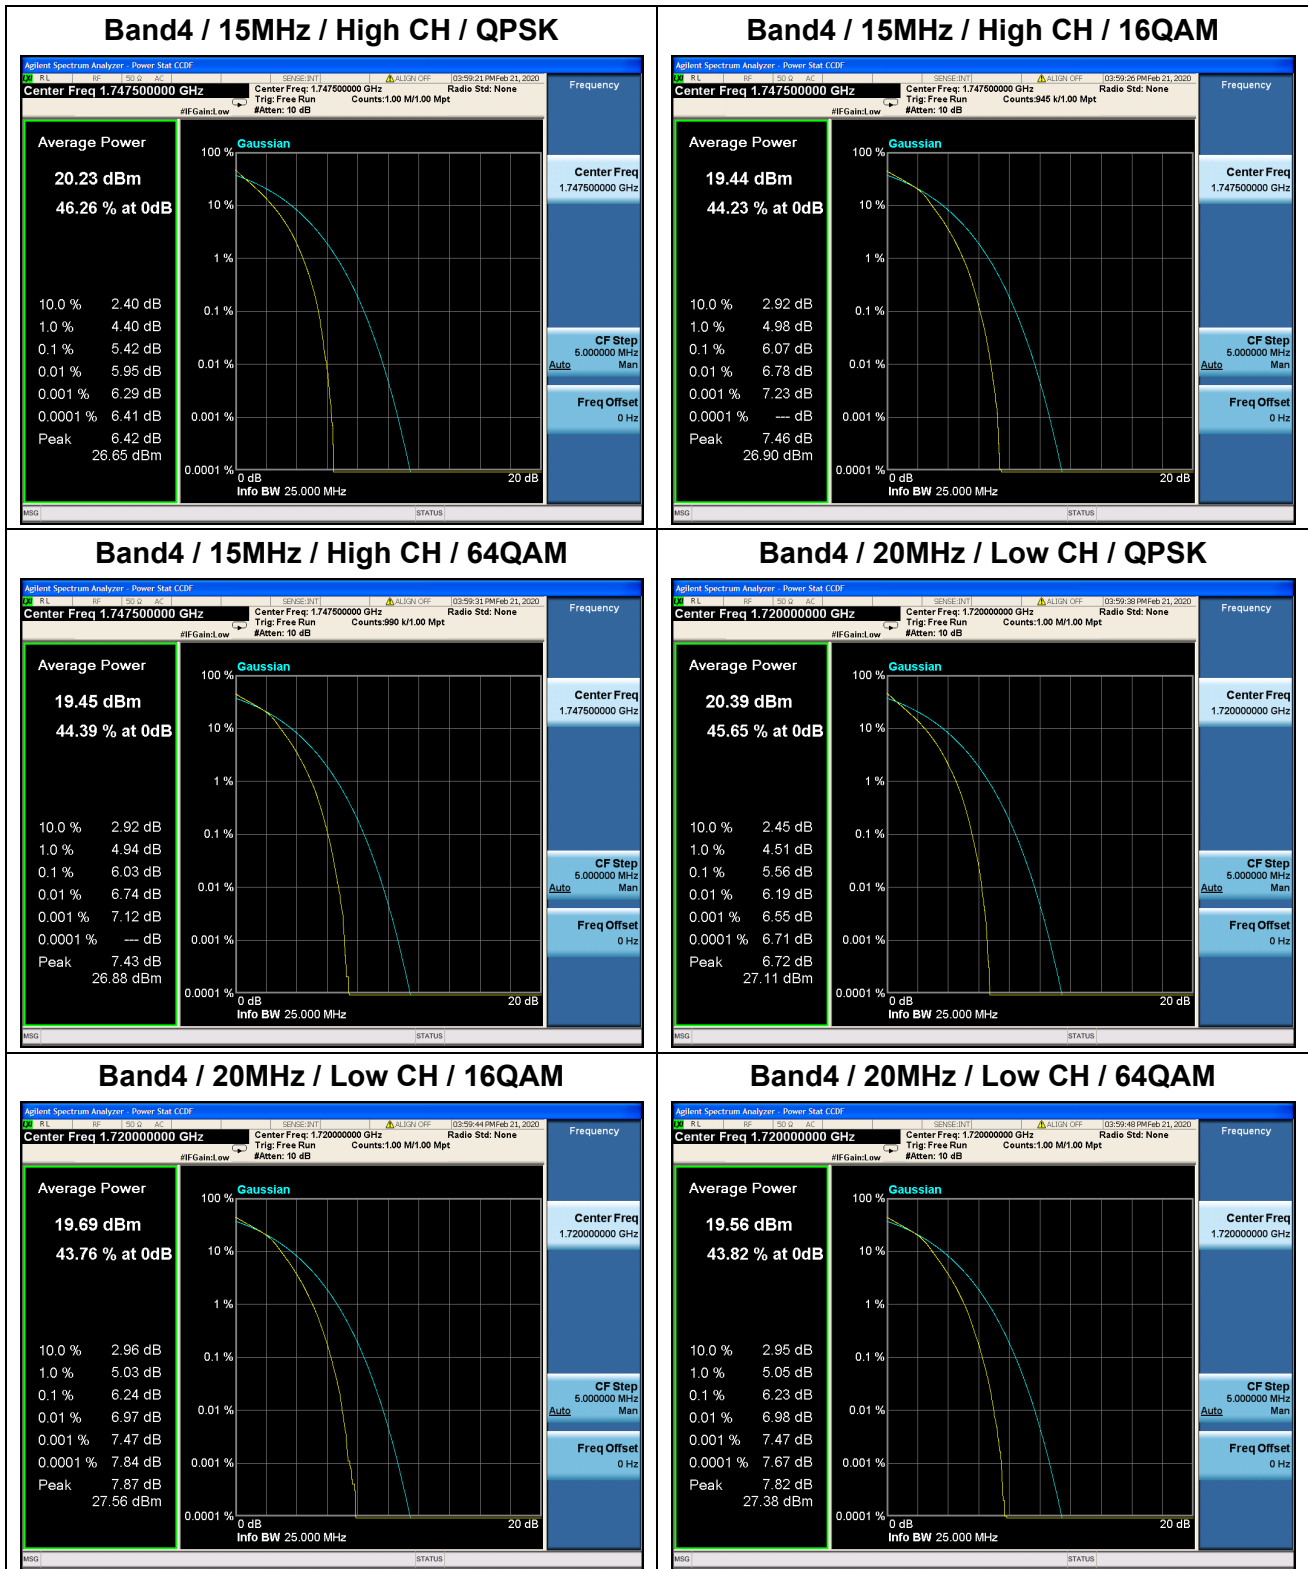

**Band4 / 5MHz / High CH / 64QAM**

**Band4 / 10MHz / Low CH / QPSK**

**Band4 / 10MHz / Low CH / 16QAM**

**Band4 / 10MHz / Low CH / 64QAM**

**Band4 / 10MHz / Mid CH / QPSK**

**Band4 / 10MHz / Mid CH / 16QAM**

**Band4 / 10MHz / Mid CH / 64QAM**

**Band4 / 10MHz / High CH / QPSK**

**Band4 / 10MHz / High CH / 16QAM**

**Band4 / 10MHz / High CH / 64QAM**

**Band4 / 15MHz / Low CH / QPSK**

**Band4 / 15MHz / Low CH / 16QAM**

**Band4 / 15MHz / Low CH / 64QAM**

**Band4 / 15MHz / Mid CH / QPSK**

**Band4 / 15MHz / Mid CH / 16QAM**

**Band4 / 15MHz / Mid CH / 64QAM**

**Band7 / 5MHz / Low CH / QPSK**

**Band7 / 5MHz / Low CH / 16QAM**

**Band7 / 5MHz / Low CH / 64QAM**

**Band7 / 5MHz / Mid CH / QPSK**

**Band7 / 5MHz / Mid CH / 16QAM**

**Band7 / 5MHz / Mid CH / 64QAM**