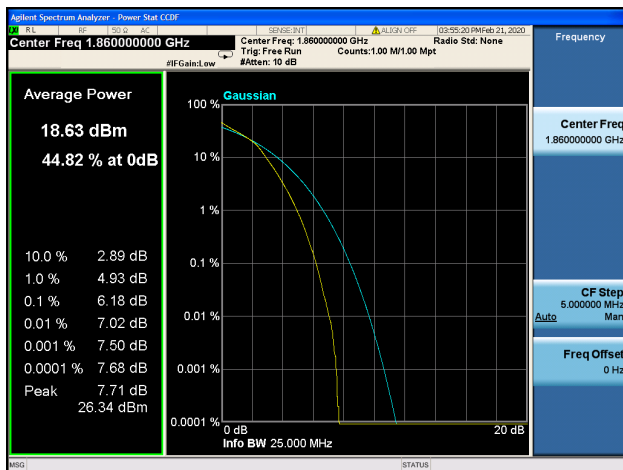

**Band2 / 15MHz / High CH / QPSK**

**Band2 / 15MHz / High CH / 16QAM**

**Band2 / 15MHz / High CH / 64QAM**

**Band2 / 20MHz / Low CH / QPSK**

**Band2 / 20MHz / Low CH / 16QAM**

**Band2 / 20MHz / Low CH / 64QAM**