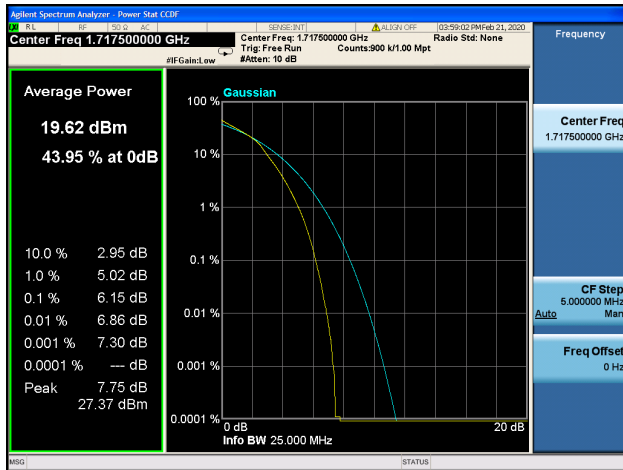

Band4 / 15MHz / Low CH / 64QAM