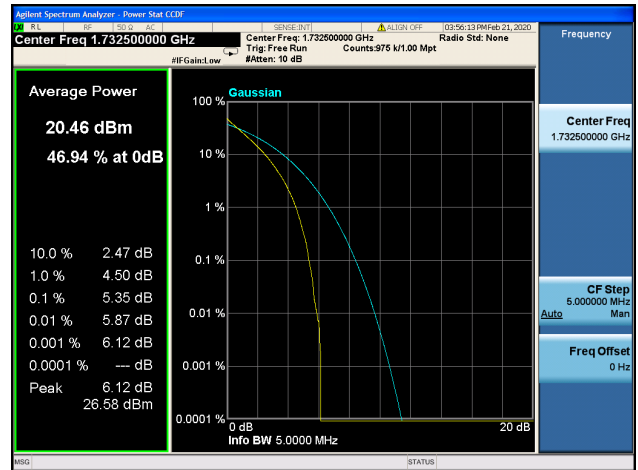

**Band4 / 1.4MHz / Low CH / QPSK**

**Band4 / 1.4MHz / Low CH / 16QAM**

**Band4 / 1.4MHz / Low CH / 64QAM**

**Band4 / 1.4MHz / Mid CH / QPSK**

**Band4 / 1.4MHz / Mid CH / 16QAM**

**Band4 / 1.4MHz / Mid CH / 64QAM**