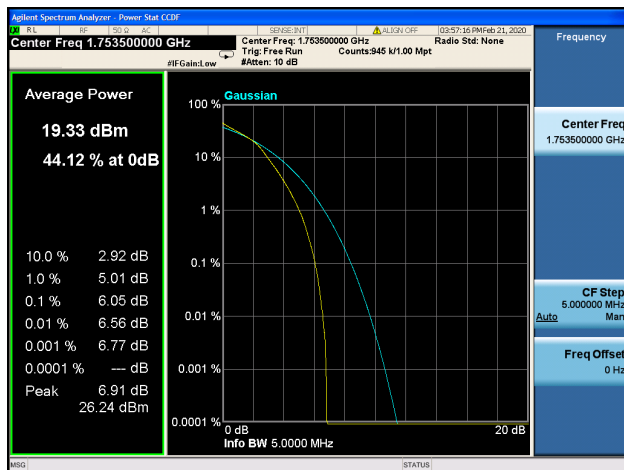

**Band4 / 3MHz / Mid CH / QPSK**

**Band4 / 3MHz / Mid CH / 16QAM**

**Band4 / 3MHz / Mid CH / 64QAM**

**Band4 / 3MHz / High CH / QPSK**

**Band4 / 3MHz / High CH / 16QAM**

**Band4 / 3MHz / High CH / 64QAM**

**Band4 / 5MHz / Low CH / QPSK**