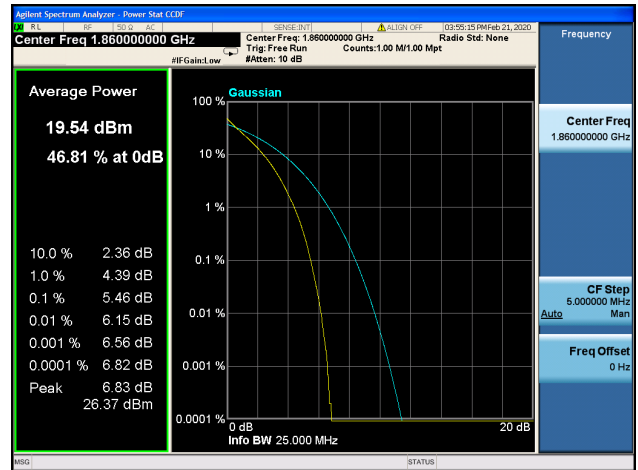

**Band2 / 15MHz / High CH / QPSK**

**Band2 / 15MHz / High CH / 16QAM**

**Band2 / 15MHz / High CH / 64QAM**

**Band2 / 20MHz / Low CH / QPSK**

**Band2 / 20MHz / Low CH / 16QAM**

**Band2 / 20MHz / Low CH / 64QAM**