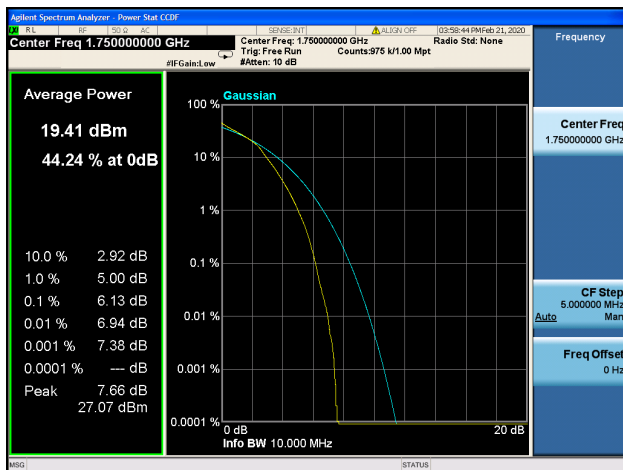

Band4 / 10MHz / High CH / 16QAM