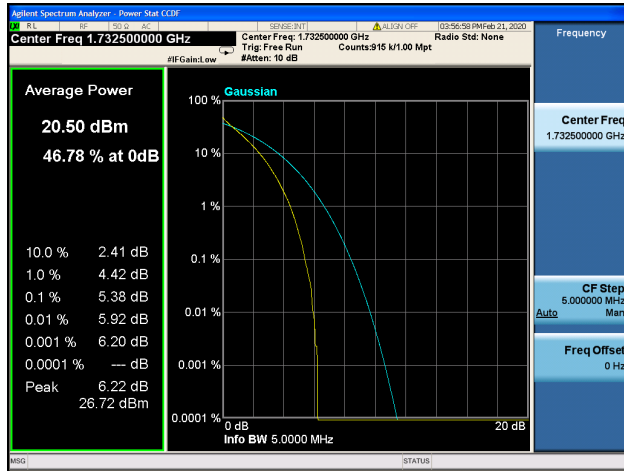

Band4 / 3MHz / Mid CH / QPSK