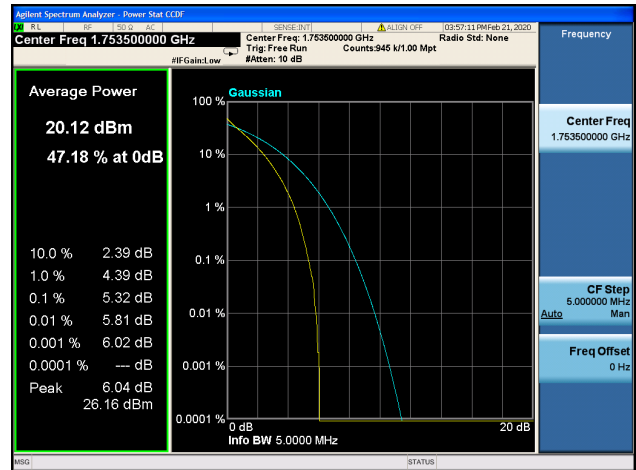

**Band4 / 3MHz / Mid CH / QPSK**

**Band4 / 3MHz / Mid CH / 16QAM**

**Band4 / 3MHz / Mid CH / 64QAM**

**Band4 / 3MHz / High CH / QPSK**

**Band4 / 3MHz / High CH / 16QAM**

**Band4 / 3MHz / High CH / 64QAM**

**Band4 / 5MHz / Low CH / QPSK**