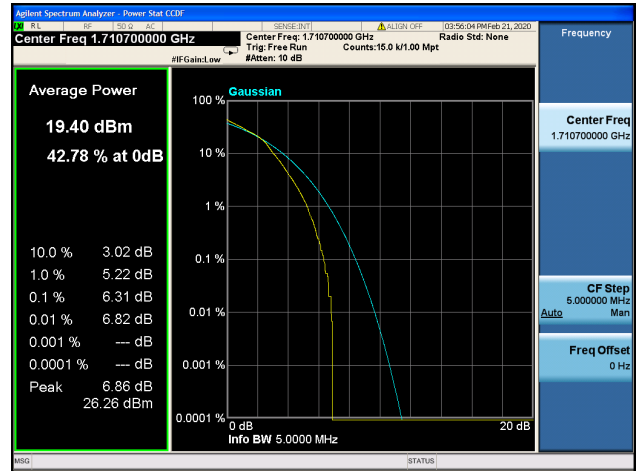

Band4 / 1.4MHz / Low CH / 16QAM