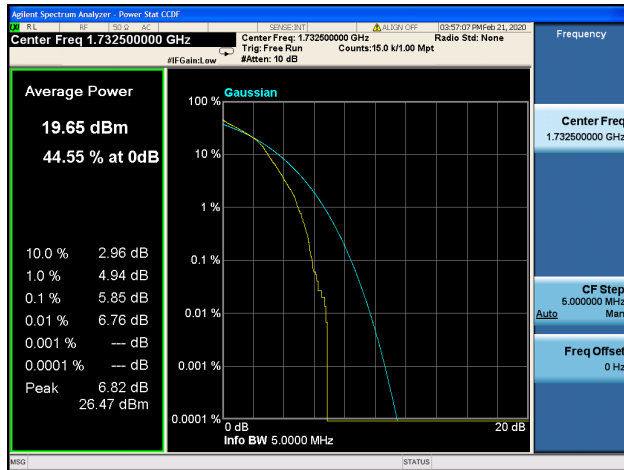

Band4 / 3MHz / Mid CH / 64QAM