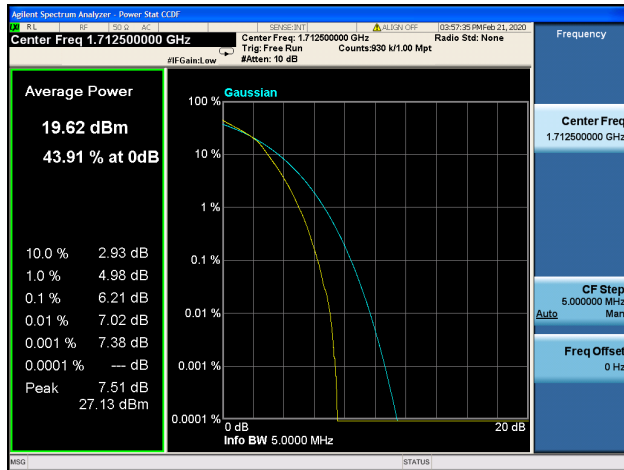

Band4 / 5MHz / Low CH / 64QAM