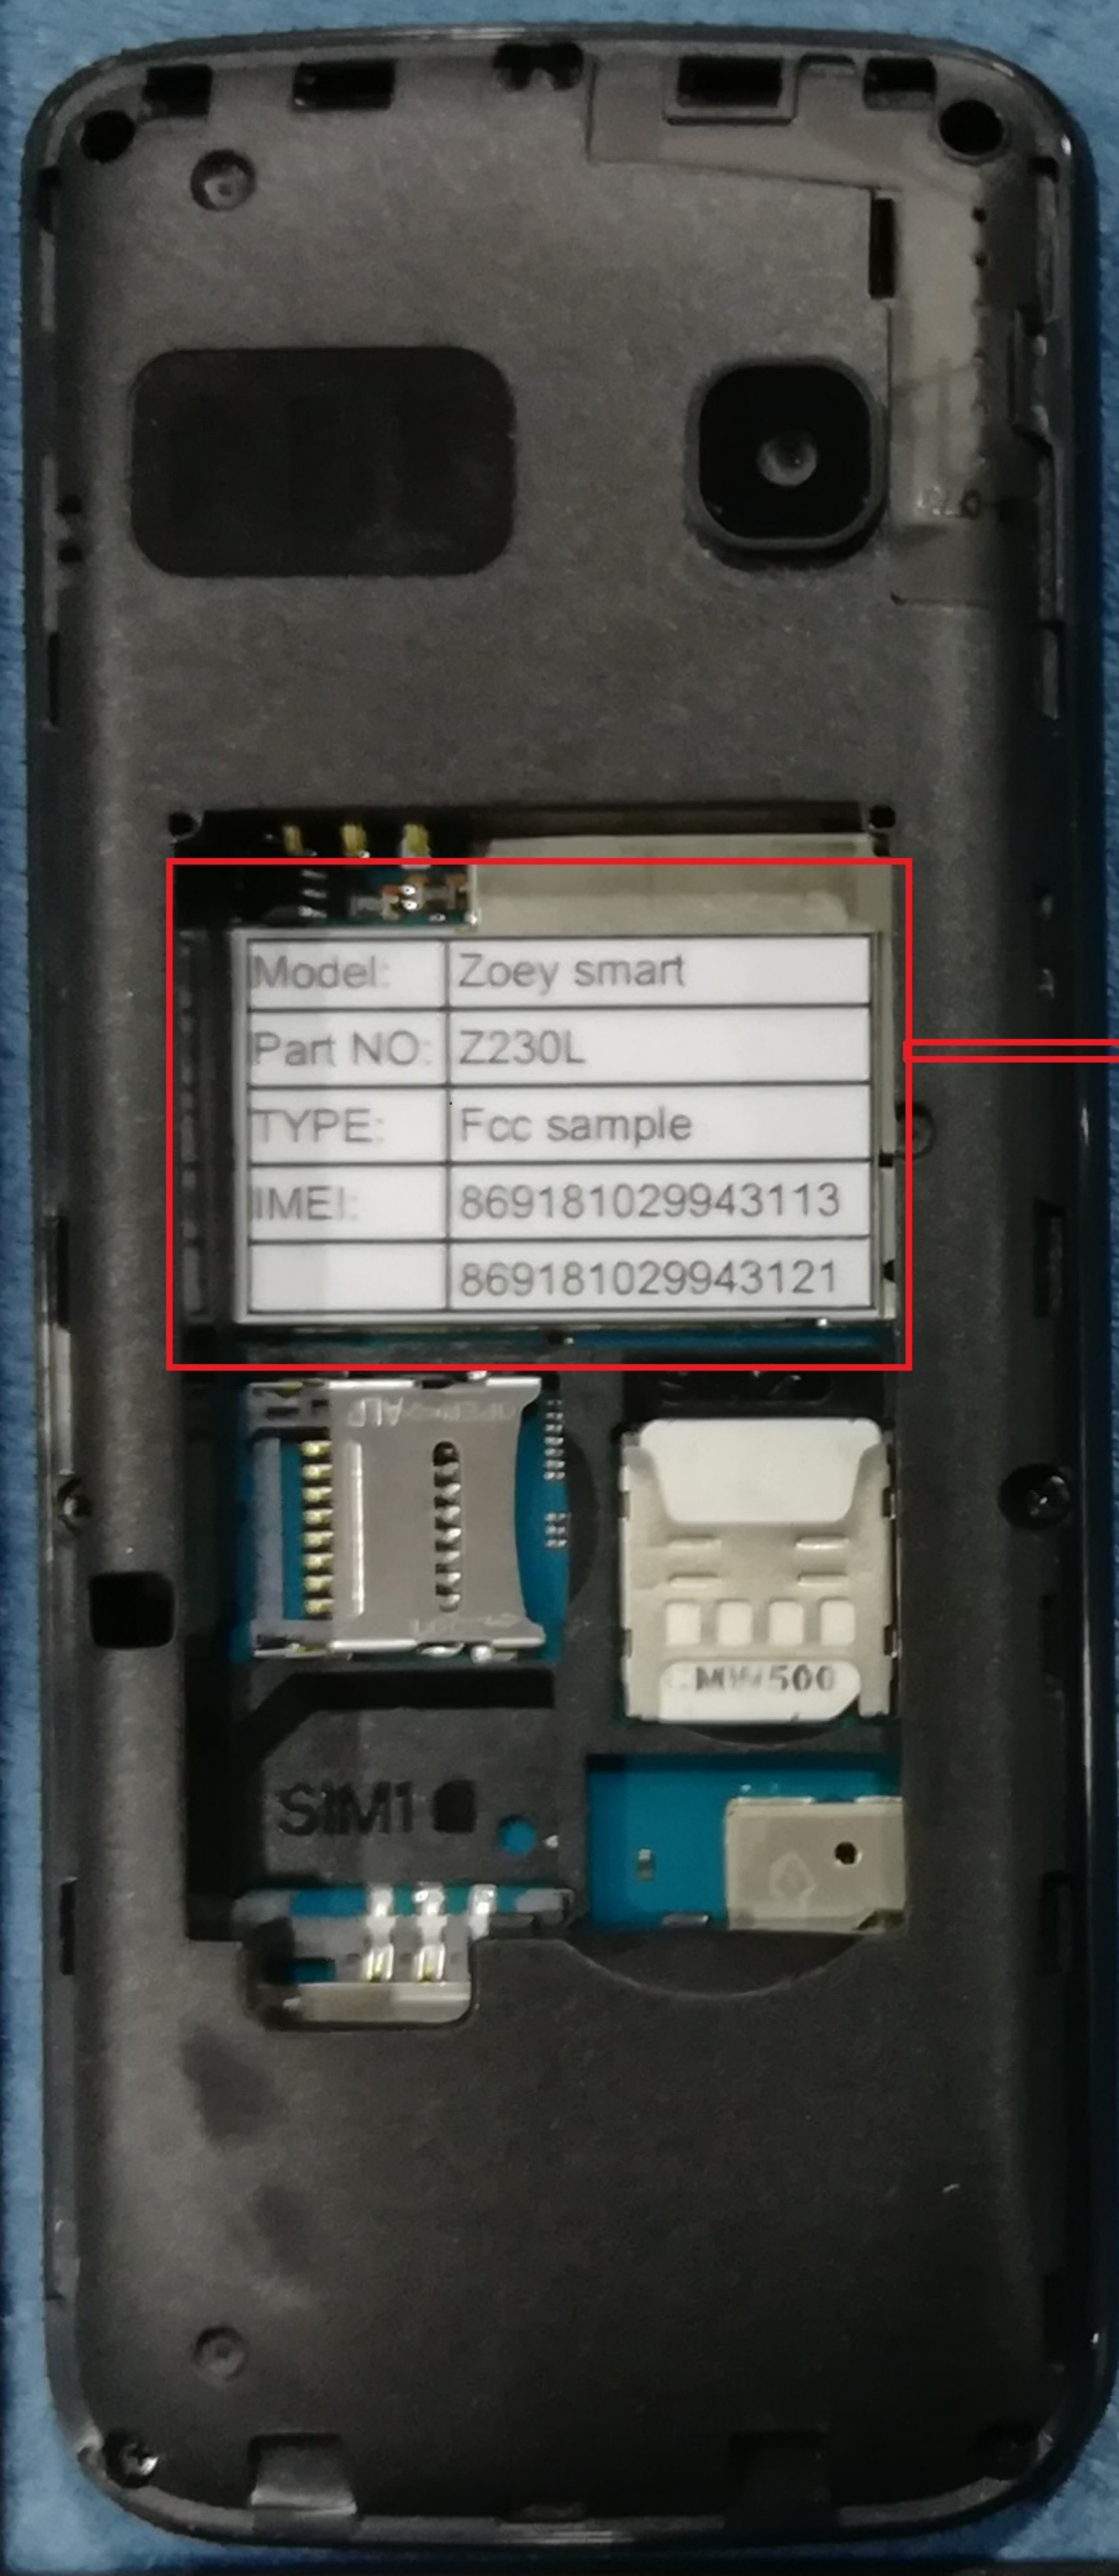

BOSI
BS181360

Model:	Zoey smart
Part NO:	Z230L
TYPE:	Fcc sample
IMEI:	869181029943113
	869181029943121

label location

BLU
BOLD LIKE US

MODEL/MODELO/MODÈLE:

ZOEY SMART

Z230L I 01

FCC ID: YHLBLUZOEYSMART

Powered by 3.7 V Li-ion Battery

07/2019

IMEI1: 3 5 4 8 8 2 0 7 7 9 3 4 0 3 8

IMEI2: 3 5 4 8 8 2 0 7 7 9 3 4 0 3 8

S / N 1 2 3 4 5 6 7 8 9 0 1 2 3

Designed by BLU in Miami | Assembled in China
Diseñado por BLU en Miami | Ensamblado en China
Projetado por BLU em Miami | Montado na China
Conçu par BLU à Miami | Assemblé en Chine