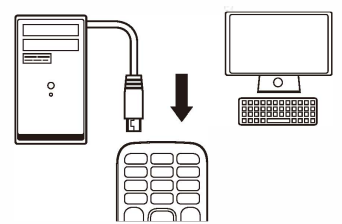

Z4
QUICK START GUIDE
GUÍA RÁPIDA

1. BEFORE POWERING ON, CHARGE FOR 24 HOURS/ANTES DE ENCENDER, CARGUE POR 24 HORAS

2. INSERT SIM CARD/INSERTE LA TARJETA SIM

3. GPRS SETTING/CONFIGURACIÓN GPRS

GPRS
MENU>SETTINGS>CONNECTIONS> NETWORK ACCOUNT>OPTIONS>NEW ACCOUNT
RENAME>ACCESS POINT>USER NAME> PASSWORD>GATEWAY>PORT>AUTH TYPE> SET HOMEPAGE>ADVANCED SETTINGS
MENÚ>AJUSTES>CONEXIÓN>CUENTA DE RED> OPCIONES>CUENTA NUEVA
RENOMBRAR>PUNTO DE ACCESO> NOMBRE DE USUARIO>CONTRASEÑA>PUERTO DE COMUNICACIÓN>PUERTO>TIPO DE AUTH> ESTABLECER PÁGINA DE INICIO>COMUNICACIÓN AVANZADA

4. FM RADIO/RADIO FM

BUILT-IN ANTENNA/
ANTENA INTEGRADA

5. AUDIO PLAYER/REPRODUCTOR DE AUDIO

1. INSERT THE MICRO SD CARD/INSERTE LA TARJETA DE MEMORIA

2. CONNECT THE PHONE WITH THE COMPUTER VIA USB/CONECTE EL TELÉFONO CON LA COMPUTADORA VÍA CABLE USB

CONTINUE/CONTINUAR

3. COPY AND TRANSFER MUSIC FILES/COPLAR Y TRANSFERIR ARCHIVOS DE MÚSICA

4. ENJOY THE AUDIO PLAYER/DISFRUTE DEL REPRODUCTOR DE AUDIO

To check your IMEI, press *#06#. Para conocer su IMEI, marque *#06#.
WARNING: Cancer and Reproductive Harm - www.P65Warnings.ca.gov