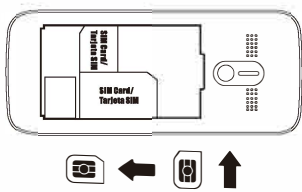

Z4
QUICK START GUIDE
GUÍA RÁPIDA

1. BEFORE POWERING ON, CHARGE FOR 24 HOURS/ANTES DE ENCENDER, CARGUE POR 24 HORAS

2. INSERT SIM CARD/INSERTE LA TARJETA SIM

3. GPRS SETTING/CONFIGURACIÓN GPRS

GPRS
MENU>SETTINGS>CONNECTIONS> NETWORK ACCOUNT>OPTIONS>NEW ACCOUNT
RENAME>ACCESS POINT>USER NAME> PASSWORD>GATEWAY>PORT>AUTH TYPE> SET HOMEPAGE>ADVANCED SETTINGS
MENÚ>AJUSTES>CONEXIÓN>CUENTA DE RED> OPCIONES>CUENTA NUEVA
RENOMBRAR>PUNTO DE ACCESO> NOMBRE DE USUARIO>CONTRASEÑA>PUERTO DE COMUNICACIÓN>PUERTO>TIPO DE AUTH> ESTABLECER PÁGINA DE INICIO>COMUNICACIÓN AVANZADA

4. FM RADIO/RADIO FM

BUILT-IN ANTENNA/
ANTENA INTEGRADA

5. AUDIO PLAYER/REPRODUCTOR DE AUDIO

1. INSERT THE MICRO SD CARD/INSERTE LA TARJETA DE MEMORIA

2. CONNECT THE PHONE WITH THE COMPUTER VIA USB/CONECTE EL TELÉFONO CON LA COMPUTADORA VÍA CABLE USB