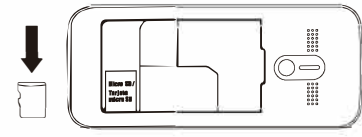

GPRS
MENU>CONFIGURAÇÕES>CONEXÃO>CONTA DA REDE>OPÇÕES>CONTA NOVA
RENOMEAR>PONTO DE ACESSO>NOME DO USUÁRIO>SENHA>PORTA DE COMUNICAÇÃO>PORTA>TIPO DE AUTH> ESTABELECEER PÁGINA INICIAL>CONFIGURAÇÕES AVANÇADAS
MENU>PARAMÈTRES>CONNEXION>COMPTE RÉSEAU>OPTIONS NOUVEAU COMPTE
RENOMMER>POINT D'ACCÈS>NOM D'UTILISATEUR>MOT DE PASSE>PORT DE COMMUNICATION>PORT>TYPE D'AUTHENTICATION>ÉTABLIR PAGE D'ACCUEIL>COMMUNICATION AVANÇÉE

4. RADIO FM

ANTENA INTEGRADA/
ANTENNE INTÉGRÉE

5. REPRODUTOR DE ÁUDIO/LECTEUR DE AUDIO

1. INSIRA O CARTÃO MICRO SIM/INSÉRER LA CARTE MICRO SIM

2. CONECTE O TELEFONE COM O COMPUTADOR VIA O CABO USB/CONNECTER LE TÉLÉPHONE À L'ORDINATEUR VIA UN CABLE USB