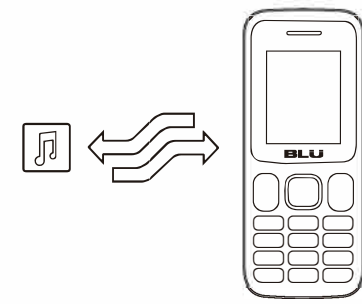

CONTINUE/CONTINUAR

3. COPY AND TRANSFER MUSIC FILES/COPLAR Y TRANSFERIR ARCHIVOS DE MÚSICA

4. ENJOY THE AUDIO PLAYER/DISFRUTE DEL REPRODUCTOR DE AUDIO

To check your IMEI, press *#06#. Para conocer su IMEI, marque *#06#.
WARNING: Cancer and Reproductive Harm - www.P65Warnings.ca.gov

Federal Communication Commission Interference Statement

FCC ID: YHLBLU4194
This device complies with Part 15 of the FCC Rules. Operation is subject to the following two conditions: (1) This device may not cause harmful interference, and (2) this device must accept any interference received, including interference that may cause undesired operation.

This equipment has been tested and found to comply with the limits for a Class B digital device, pursuant to Part 15 of the FCC Rules. These limits are designed to provide reasonable protection against harmful interference in a residential installation.

This equipment generates, uses and can radiate radio frequency energy and, if not installed and used in accordance with the instructions, may cause harmful interference to radio communications. However, there is no guarantee that interference will not occur in a particular installation. If this equipment does cause harmful interference to radio or television reception, which can be determined by turning the equipment off and on, the user is encouraged to try to correct the interference by one of the following measures:
-Reorient or relocate the receiving antenna.
-Increase the separation between the equipment and receiver.
-Connect the equipment into an outlet on a circuit different from that to which the receiver is connected.

-Consult the dealer or an experienced radio/TV technician for help.

FCC Caution: Any changes or modifications not expressly approved by the party responsible for compliance could void the user's authority to operate this equipment.

Radiation Exposure Statement:
This device meets the government's requirements for exposure to radio waves. his device is designed and manufactured not to exceed the emission limits for exposure to radio frequency (RF) energy set by the Federal Communications Commission of the U.S. Government.

The exposure standard for wireless device employs a unit of measurement known as the Specific Absorption Rate, or SAR. The SAR limit set by the FCC is 1.6W/kg. Tests for SAR are conducted using standard operating positions (10mm) accepted by the FCC with the device transmitting at its highest certified power level in all tested frequency bands.