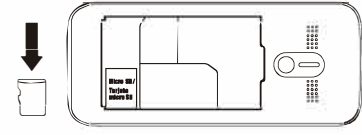

2. CONNECT THE PHONE WITH THE COMPUTER VIA USB/CONECTE EL TELÉFONO CON LA COMPUTADORA VÍA CABLE USB