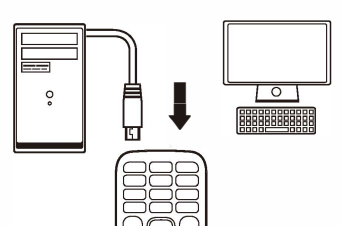

GPRS
MENU>CONFIGURAÇÕES>CONEXÃO>CONTA DA REDE>OPÇÕES>CONTA NOVA
RENOMEAR>PONTO DE ACESSO>NOME DO USUÁRIO>SENHA>PORTA DE COMUNICAÇÃO>PORTA>TIPO DE AUTH> ESTABELECEER PÁGINA INICIAL>CONFIGURAÇÕES AVANÇADAS
MENU>PARAMÈTRES>CONNEXION>COMPTE RÉSEAU>OPTIONS NOUVEAU COMPTE
RENOMMER>POINT D'ACCÈS>NOM D'UTILISATEUR>MOT DE PASSE>PORT DE COMMUNICATION>PORT>TYPE D'AUTHENTICATION>ÉTABLIR PAGE D'ACCUEIL>COMMUNICATION AVANÇÉE

4. RADIO FM

ANTENA INTEGRADA/
ANTENNE INTÉGRÉE

5. REPRODUTOR DE ÁUDIO/LECTEUR DE AUDIO

1. INSIRA O CARTÃO MICRO SIM/INSÉRER LA CARTE MICRO SIM

2. CONECTE O TELEFONE COM O COMPUTADOR VIA O CABO USB/CONNECTER LE TÉLÉPHONE À L'ORDINATEUR VIA UN CABLE USB