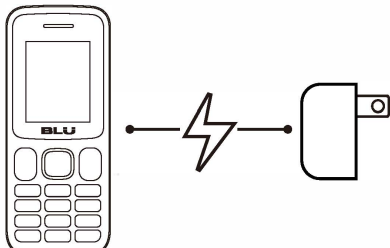

Z4
QUICK START GUIDE
GUÍA RÁPIDA

1. BEFORE POWERING ON, CHARGE FOR 24 HOURS/ANTES DE ENCENDER, CARGUE POR 24 HORAS

2. INSERT SIM CARD/INSERTE LA TARJETA SIM

3. GPRS SETTING/CONFIGURACIÓN GPRS

GPRS
MENU>SETTINGS>CONNECTIONS> NETWORK ACCOUNT>OPTIONS>NEW ACCOUNT
RENAME>ACCESS POINT>USER NAME> PASSWORD>GATEWAY>PORT>AUTH TYPE> SET HOMEPAGE>ADVANCED SETTINGS
MENÚ>AJUSTES>CONEXIÓN>CUENTA DE RED> OPCIONES>CUENTA NUEVA
RENOMBRAR>PUNTO DE ACCESO> NOMBRE DE USUARIO>CONTRASEÑA>PUERTO DE COMUNICACIÓN>PUERTO>TIPO DE AUTH> ESTABLECER PÁGINA DE INICIO>COMUNICACIÓN AVANZADA

4. FM RADIO/RADIO FM

BUILT-IN ANTENNA/
ANTENA INTEGRADA

5. AUDIO PLAYER/REPRODUCTOR DE AUDIO

1. INSERT THE MICRO SD CARD/INSERTE LA TARJETA DE MEMORIA

2. CONNECT THE PHONE WITH THE COMPUTER VIA USB/CONECTE EL TELÉFONO CON LA COMPUTADORA VÍA CABLE USB