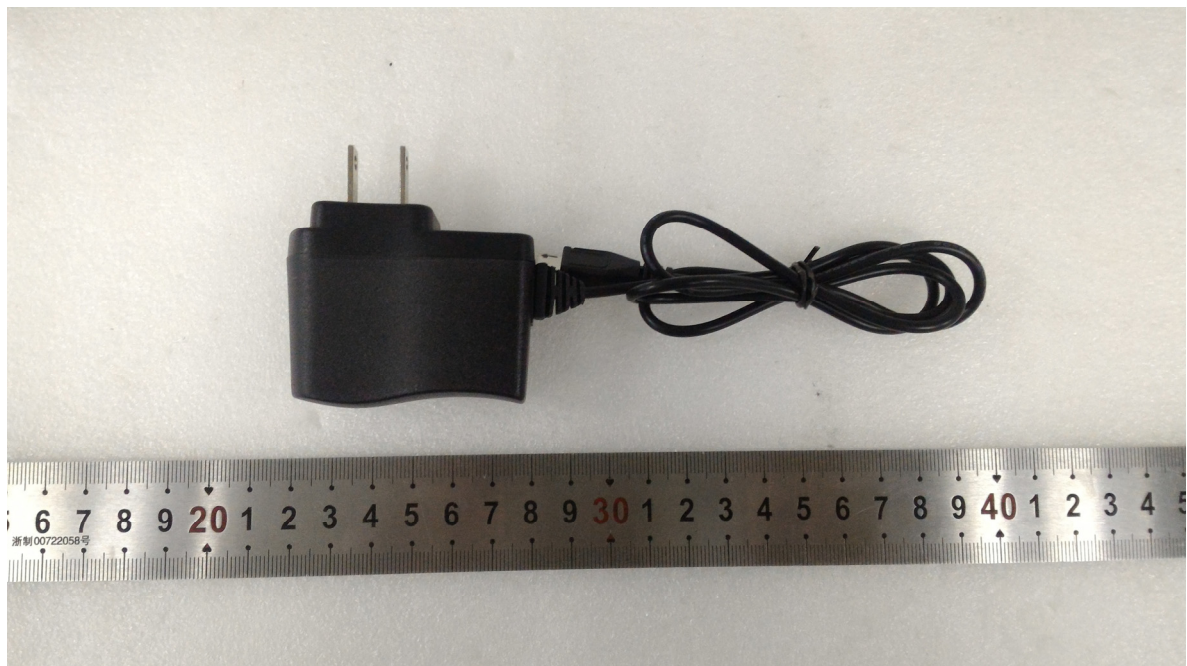

EXHIBIT B - EUT EXTERNAL PHOTOGRAPHS

EUT – All View

EUT – Front View

EUT – Rear View

EUT – Top View

EUT – Bottom View

EUT – Left Side View

EUT – Right Side View

EUT – Adapter View

EUT – Adapter Label View

BLÜ
BOLD LIKE US

Model/Modelo/Modèle:

US-SL-0550

Input/Entrada/Entrée

100-240V ~ 50/60Hz 0.15A

Output/Salida/Saída/Sortie

5.0V \equiv 550mA

NOM

Made In China | Hecho en China
Fabricado Na China | Fabriqué en Chine