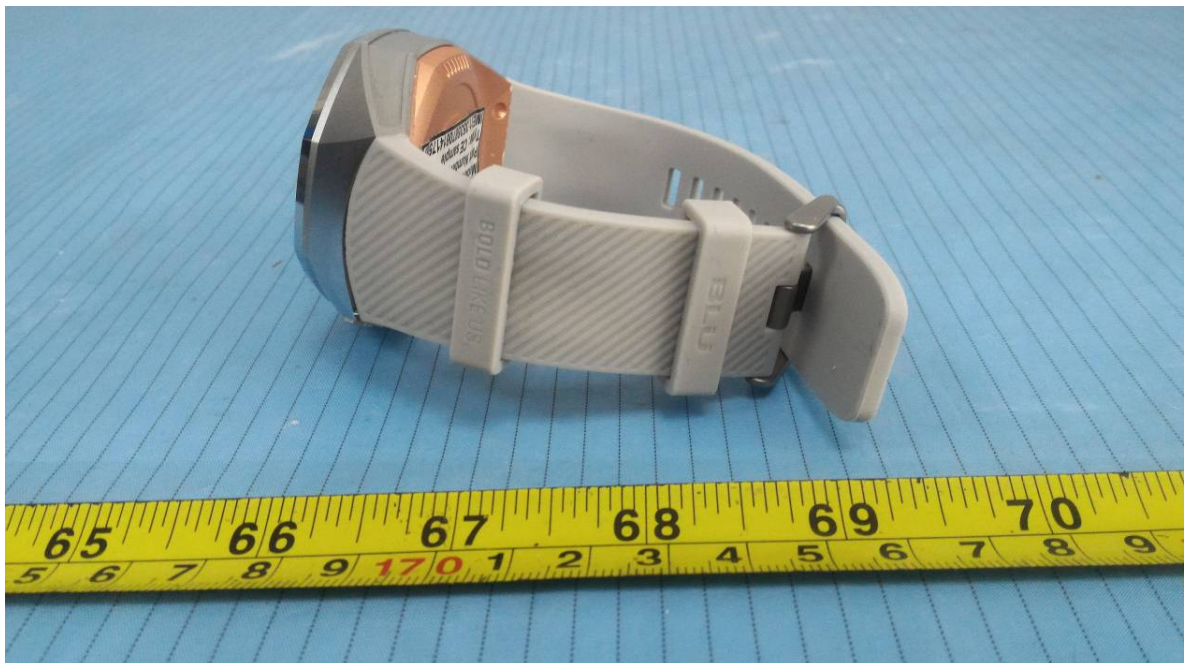

**EXHIBIT B - EUT EXTERNAL PHOTOGRAPHS**

---

**EUT – All View**

**EUT – Front View**

**EUT – Rear View**

**EUT – Top View**

**EUT – Bottom View**

**EUT – Left View**

**EUT – Right View**

**EUT –Adapter View**

EUT –Adapter Label View

**BLU** US-HG-0600

**BOLD LIKE US**

Input/Entrada/Entrée: 100-240V~50/60Hz 0.25A

Output/Salida/Saída/Sortie: 5.0V  $\text{---}$  0.6A

**NOM**