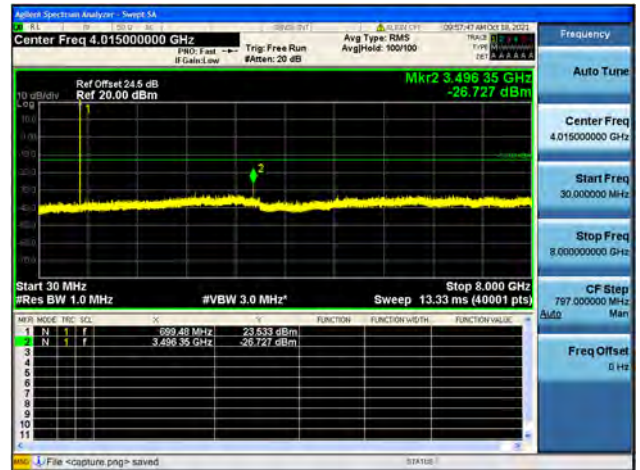

Band12 / 3MHz / Low CH / QPSK