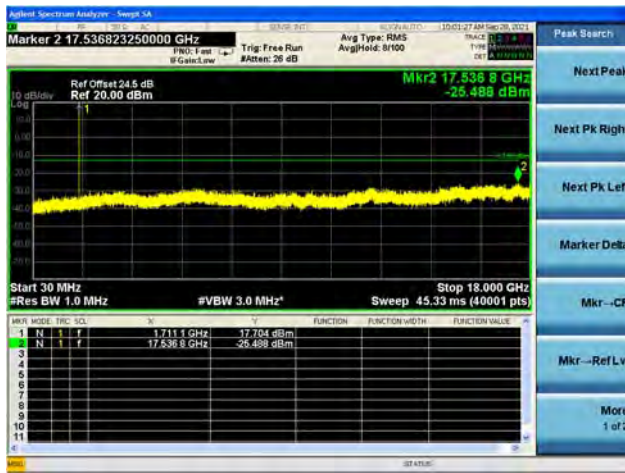

Band17 / 10MHz / Mid CH / 16QAM

Band17 / 10MHz / Mid CH / 64QAM

Band17 / 10MHz / High CH / QPSK

Band17 / 10MHz / High CH / 16QAM

Band17 / 10MHz / High CH / 64QAM

Band66 / 1.4MHz / Low CH / QPSK

Band66 / 1.4MHz / Low CH / 16QAM