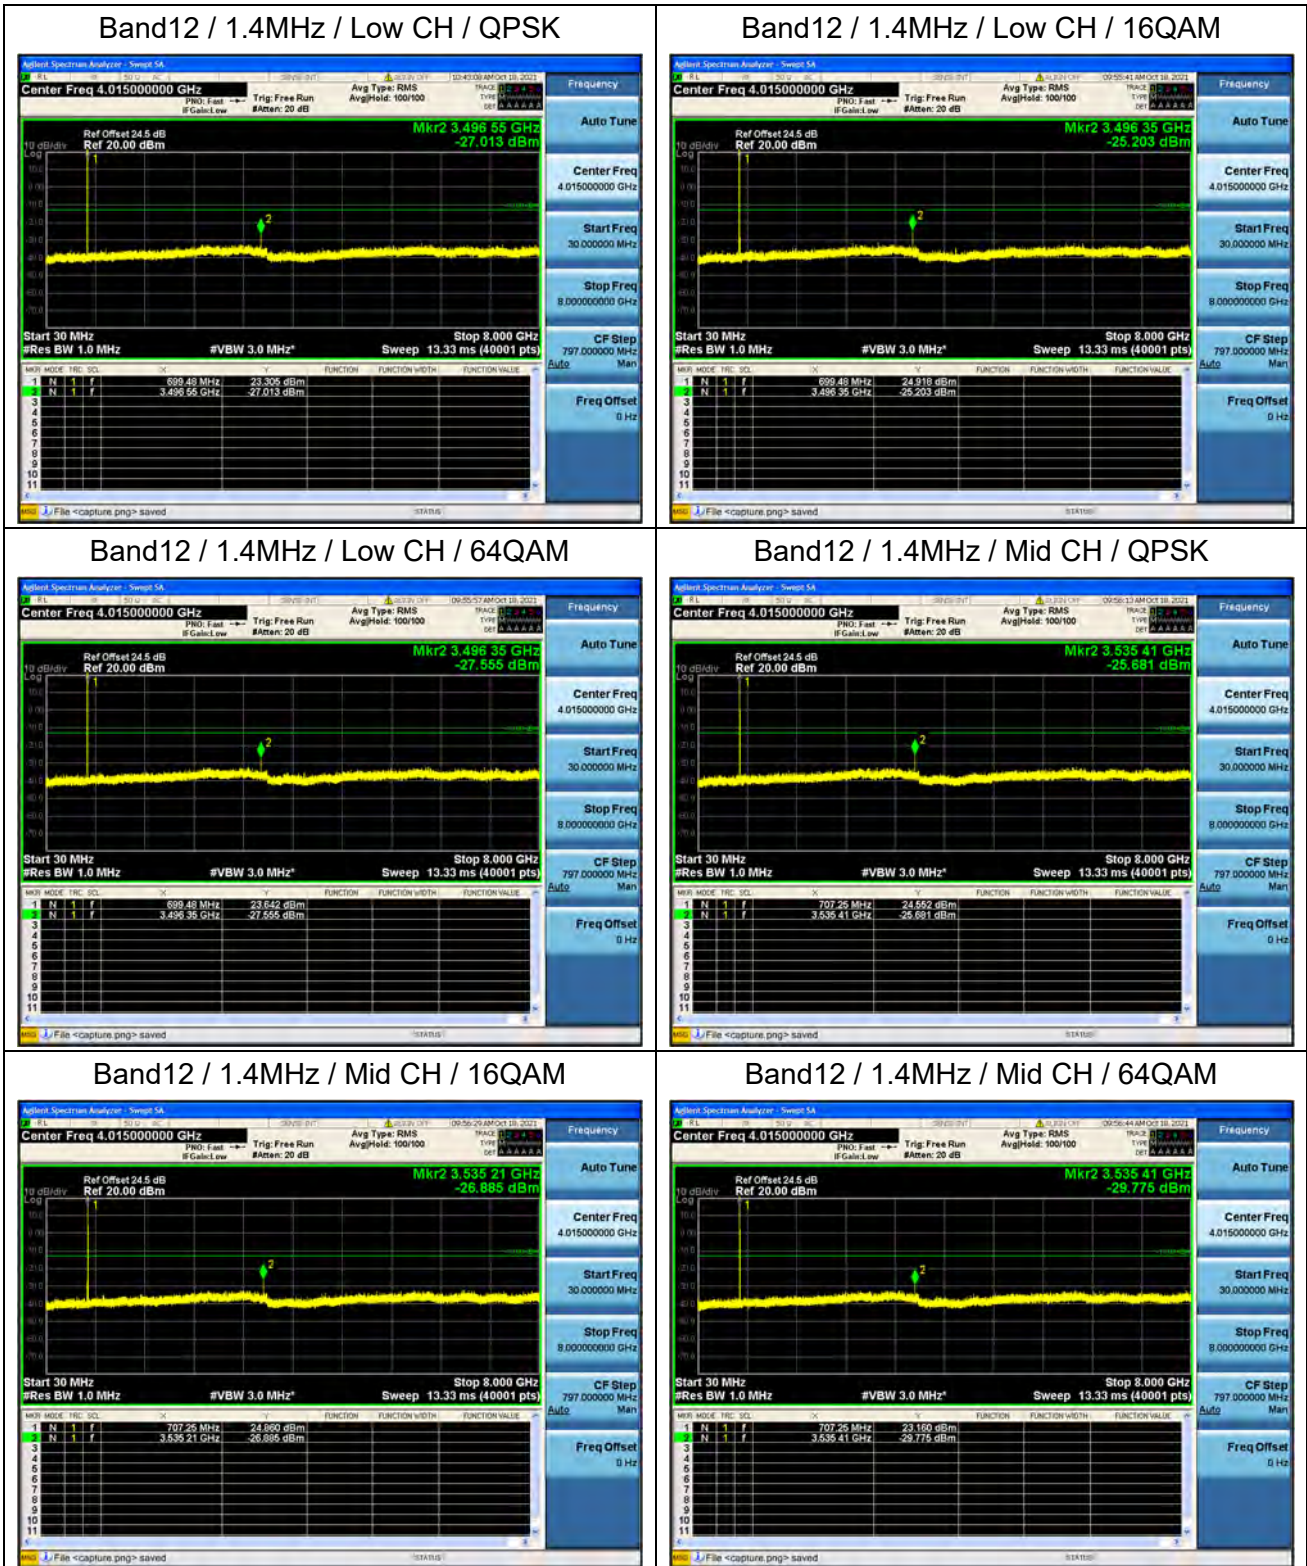

Band 7 / 20MHz / Mid CH / QPSK

Band 7 / 20MHz / Mid CH / 16QAM

Band 7 / 20MHz / Mid CH / 64QAM

Band 7 / 20MHz / High CH / QPSK

Band 7 / 20MHz / High CH / 16QAM

Band 7 / 20MHz / High CH / 64QAM

Band12 / 1.4MHz / High CH / QPSK