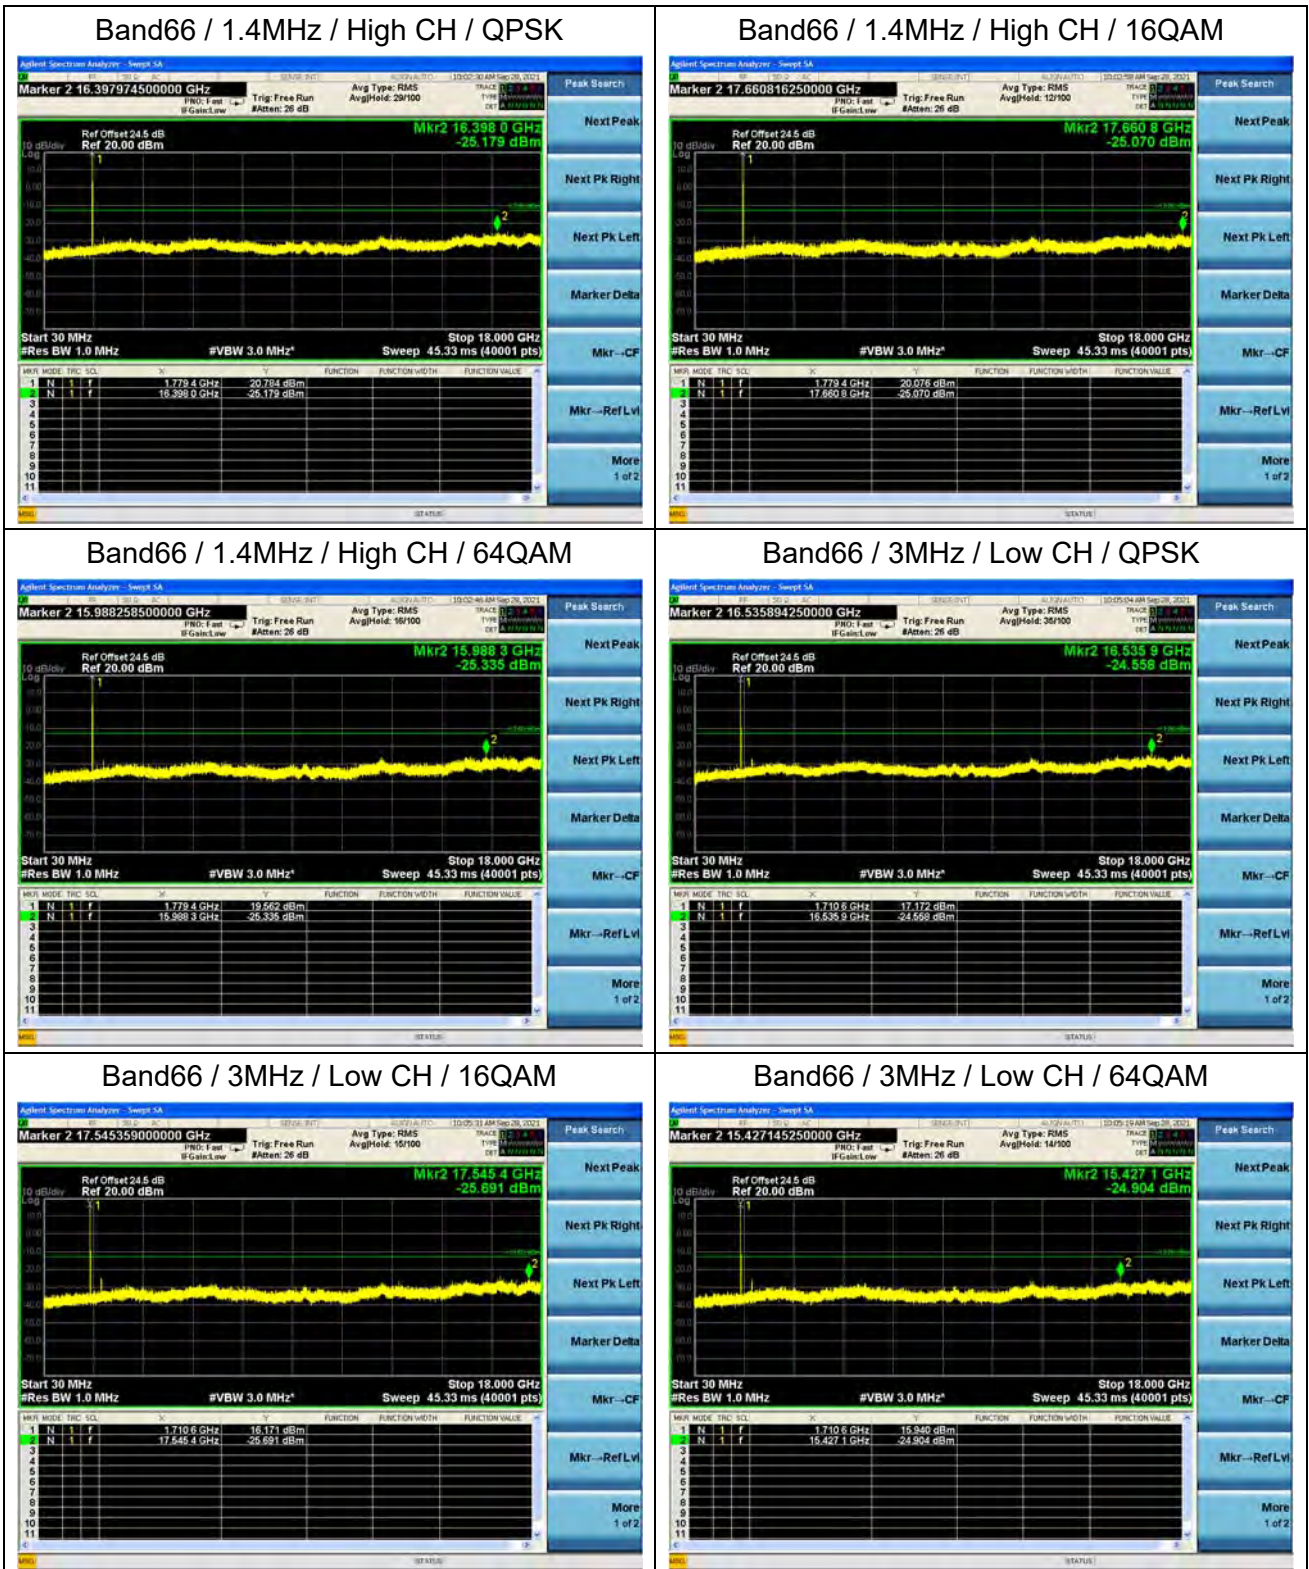

Band66 / 1.4MHz / Low CH / 64QAM

Band66 / 1.4MHz / Mid CH / QPSK

Band66 / 1.4MHz / Mid CH / 16QAM

Band66 / 1.4MHz / Mid CH / 64QAM

Band66 / 3MHz / Mid CH / QPSK

Band66 / 3MHz / Mid CH / 16QAM

Band66 / 3MHz / Mid CH / 64QAM