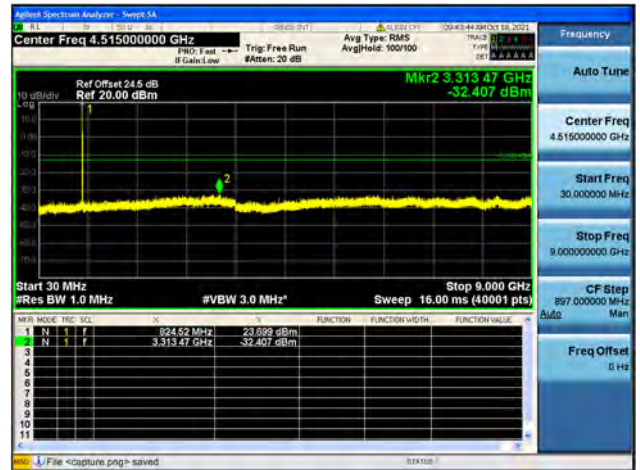

Band5 / 1.4MHz / Mid CH / QPSK

Band5 / 1.4MHz / Mid CH / 16QAM

Band5 / 1.4MHz / Mid CH / 64QAM

Band5 / 1.4MHz / High CH / QPSK

Band5 / 1.4MHz / High CH / 16QAM

Band5 / 1.4MHz / High CH / 64QAM

Band5 / 3MHz / Low CH / QPSK

Band5 / 3MHz / Low CH / 16QAM

Band5 / 3MHz / Low CH / 64QAM

Band5 / 3MHz / Mid CH / QPSK

Band5 / 3MHz / Mid CH / 16QAM

Band5 / 3MHz / Mid CH / 64QAM

Band5 / 3MHz / High CH / QPSK

Band5 / 3MHz / High CH / 16QAM