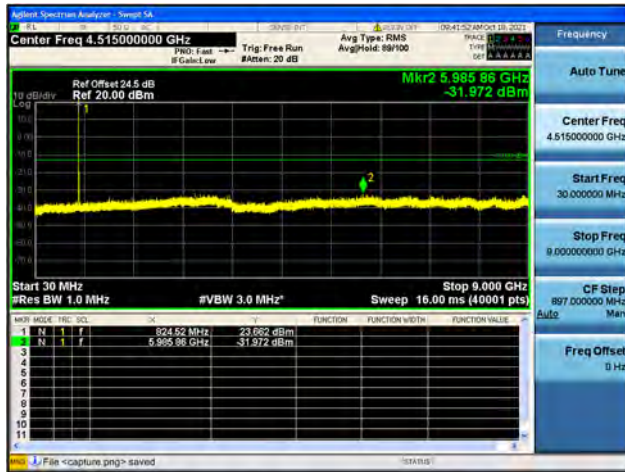

Band4 / 20MHz / Mid CH / 64QAM

Band4 / 20MHz / High CH / QPSK

Band4 / 20MHz / High CH / 16QAM

Band4 / 20MHz / High CH / 64QAM

Band5 / 1.4MHz / Low CH / QPSK

Band5 / 1.4MHz / Low CH / 16QAM

Band5 / 1.4MHz / Low CH / 64QAM

Band5 / 1.4MHz / Mid CH / QPSK

Band5 / 1.4MHz / Mid CH / 16QAM

Band5 / 1.4MHz / Mid CH / 64QAM

Band5 / 1.4MHz / High CH / QPSK

Band5 / 1.4MHz / High CH / 16QAM

Band5 / 1.4MHz / High CH / 64QAM

Band5 / 3MHz / Low CH / QPSK