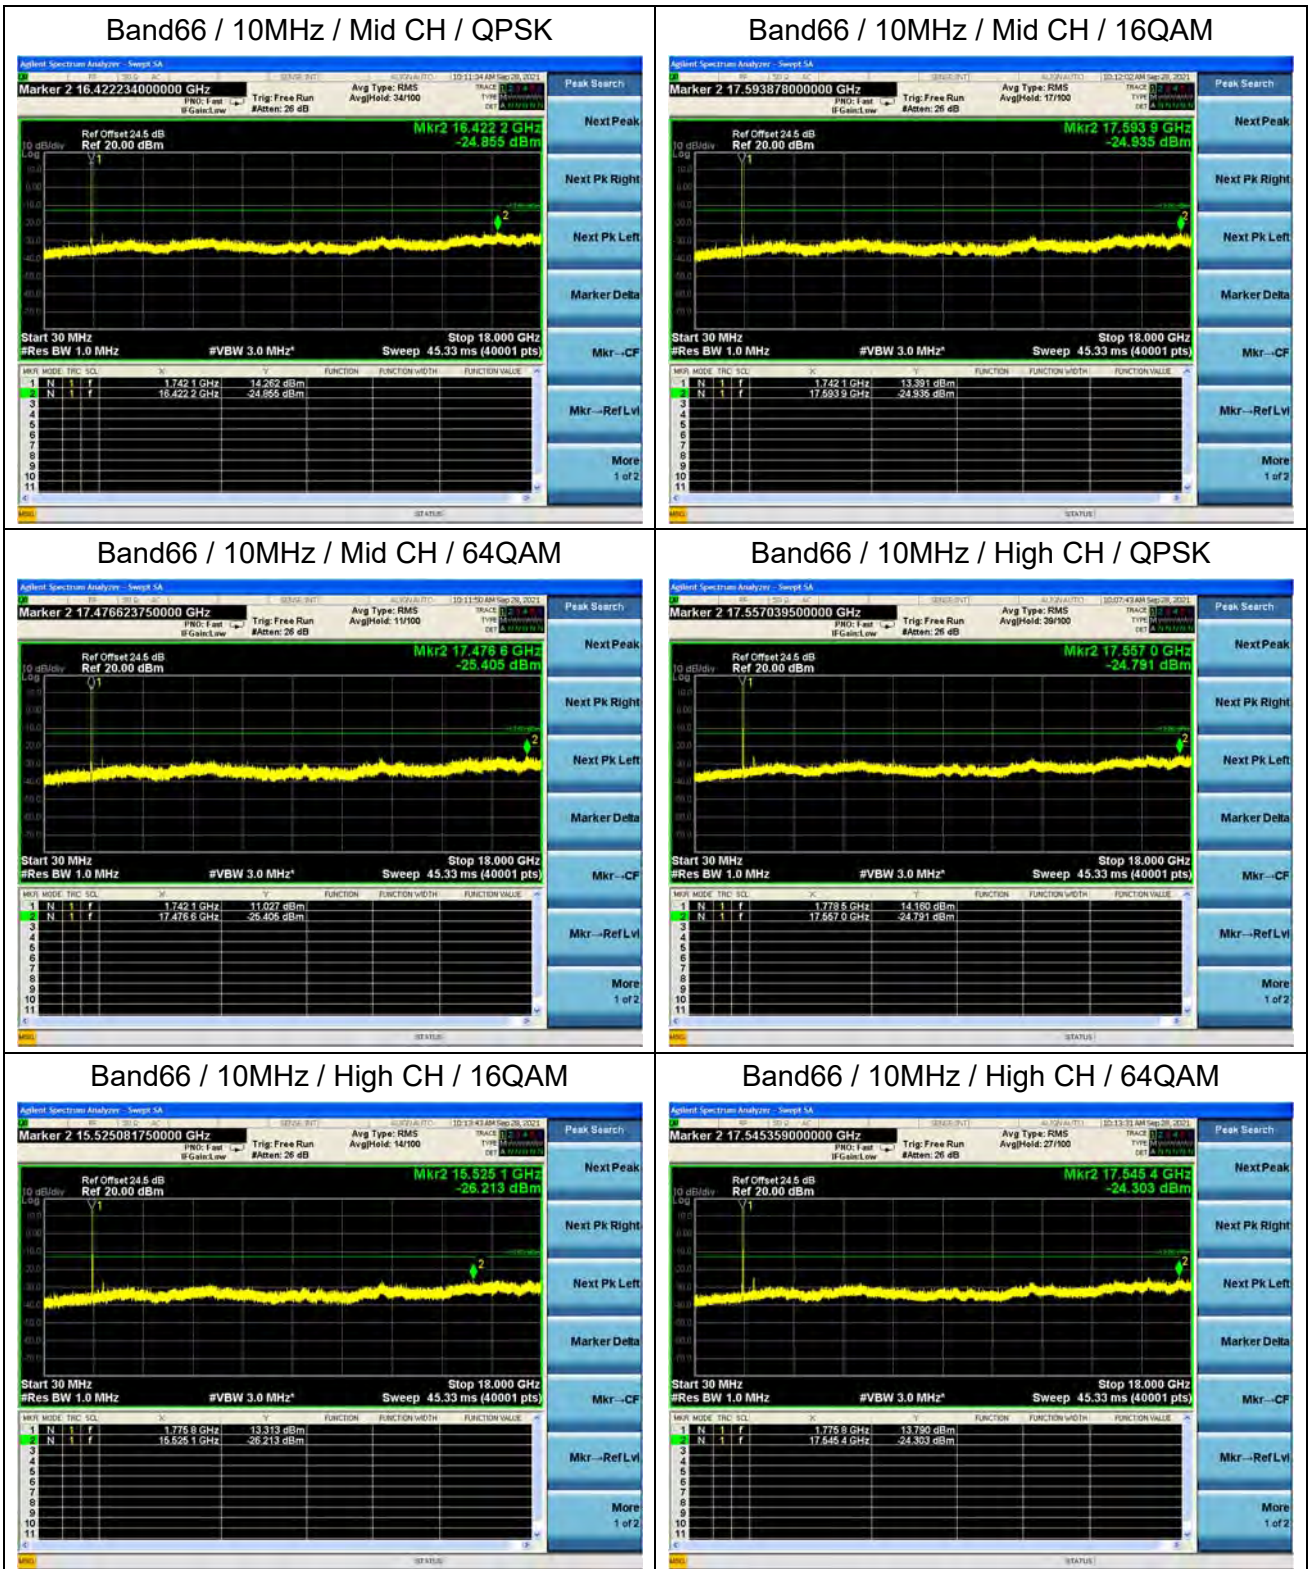

Band66 / 5MHz / Mid CH / 16QAM

Band66 / 5MHz / Mid CH / 64QAM

Band66 / 15MHz / Low CH / QPSK

Band66 / 15MHz / Low CH / 16QAM

Band66 / 15MHz / Low CH / 64QAM

Band66 / 15MHz / Mid CH / QPSK

Band66 / 15MHz / Mid CH / 16QAM

Band66 / 15MHz / Mid CH / 64QAM