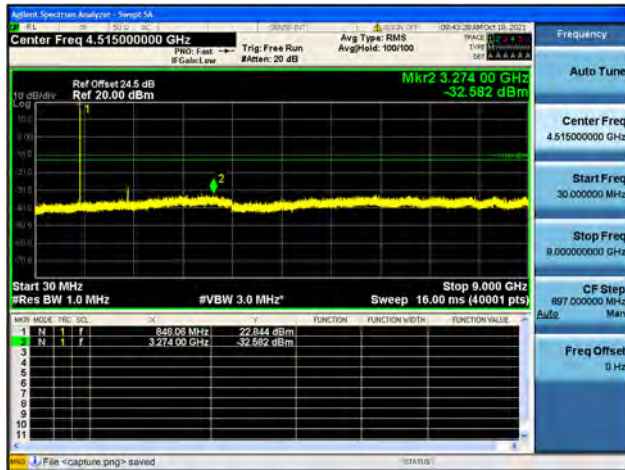

Band5 / 1.4MHz / Mid CH / QPSK

Band5 / 1.4MHz / Mid CH / 16QAM

Band5 / 1.4MHz / Mid CH / 64QAM

Band5 / 1.4MHz / High CH / QPSK

Band5 / 1.4MHz / High CH / 16QAM

Band5 / 1.4MHz / High CH / 64QAM

Band5 / 3MHz / Low CH / QPSK

Band5 / 3MHz / Low CH / 16QAM

Band5 / 3MHz / Low CH / 64QAM

Band5 / 3MHz / Mid CH / QPSK

Band5 / 3MHz / Mid CH / 16QAM

Band5 / 3MHz / Mid CH / 64QAM

Band5 / 3MHz / High CH / QPSK

Band5 / 3MHz / High CH / 16QAM