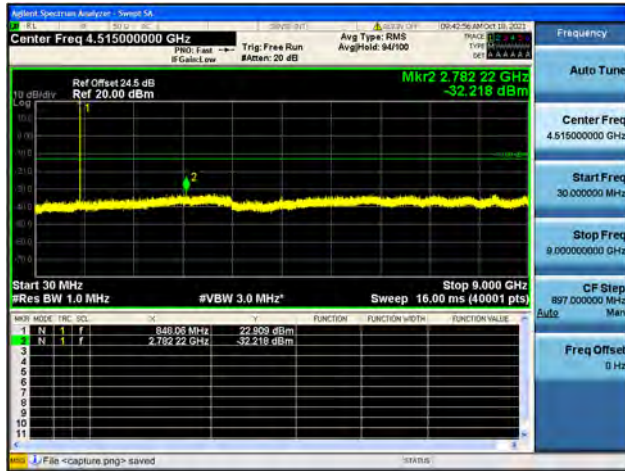

Band5 / 1.4MHz / Mid CH / QPSK

Band5 / 1.4MHz / Mid CH / 16QAM

Band5 / 1.4MHz / Mid CH / 64QAM

Band5 / 1.4MHz / High CH / QPSK

Band5 / 1.4MHz / High CH / 16QAM

Band5 / 1.4MHz / High CH / 64QAM

Band5 / 3MHz / Low CH / QPSK