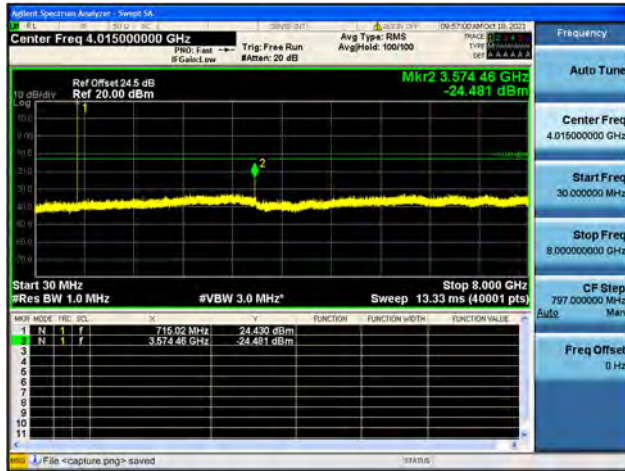

Band 7 / 20MHz / Mid CH / QPSK

Band 7 / 20MHz / Mid CH / 16QAM

Band 7 / 20MHz / Mid CH / 64QAM

Band 7 / 20MHz / High CH / QPSK

Band 7 / 20MHz / High CH / 16QAM

Band 7 / 20MHz / High CH / 64QAM

Band12 / 1.4MHz / High CH / QPSK