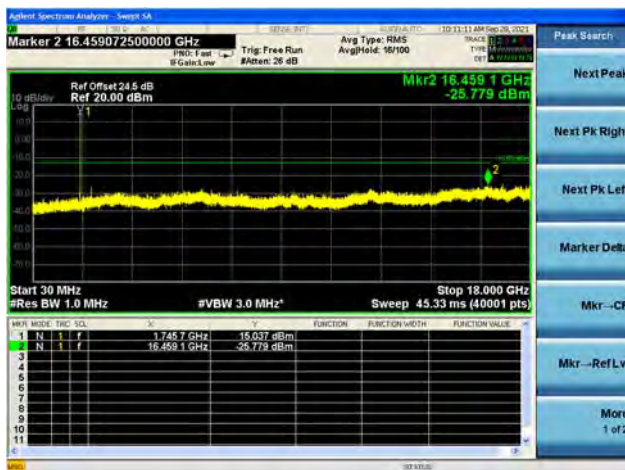

Band66 / 5MHz / Mid CH / 16QAM