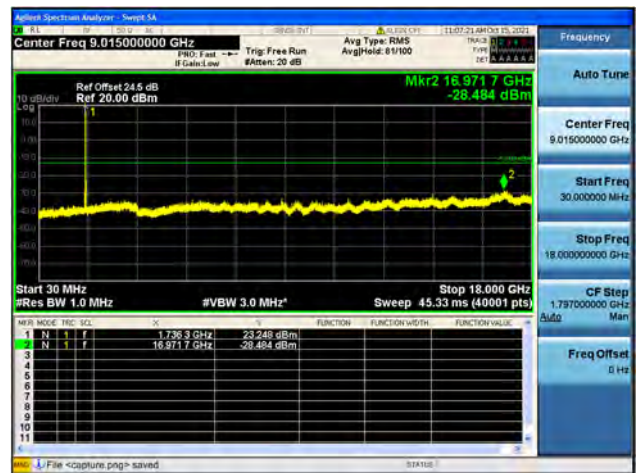

Band4 / 20MHz / High CH / QPSK