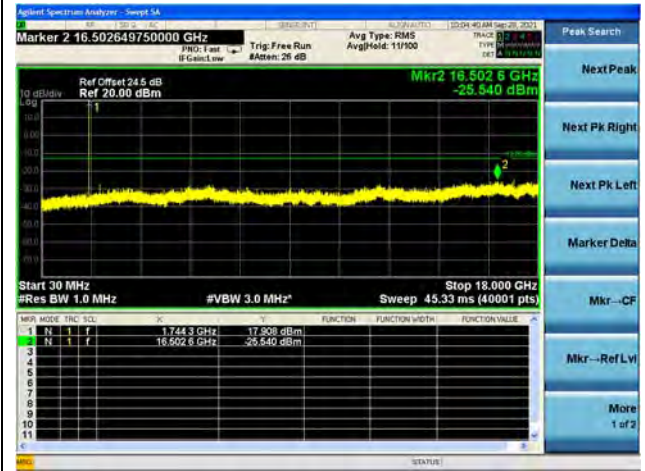

Band66 / 1.4MHz / Low CH / 64QAM

Band66 / 1.4MHz / Mid CH / QPSK

Band66 / 1.4MHz / Mid CH / 16QAM

Band66 / 1.4MHz / Mid CH / 64QAM

Band66 / 3MHz / Mid CH / QPSK

Band66 / 3MHz / Mid CH / 16QAM

Band66 / 3MHz / Mid CH / 64QAM