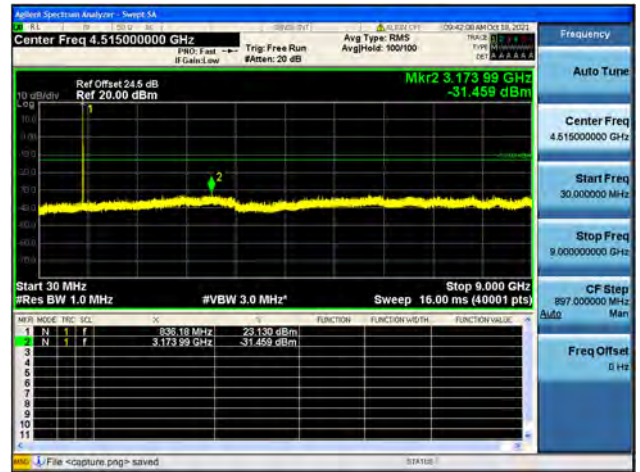

Band5 / 1.4MHz / Mid CH / QPSK