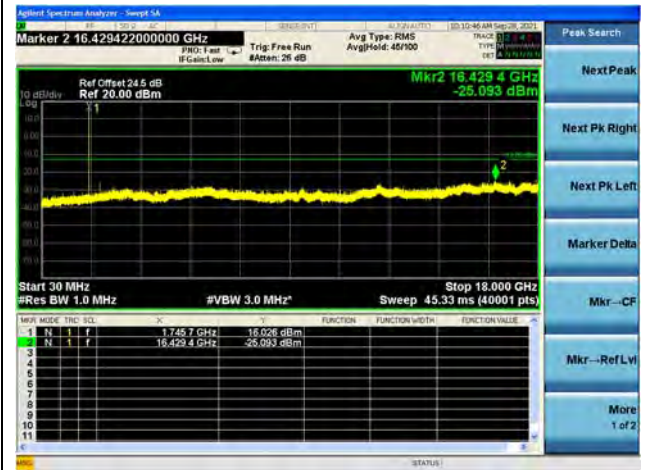

Band66 / 3MHz / High CH / QPSK

Band66 / 3MHz / High CH / 16QAM

Band66 / 3MHz / High CH / 64QAM

Band66 / 5MHz / Low CH / QPSK

Band66 / 5MHz / Low CH / 16QAM

Band66 / 5MHz / Low CH / 64QAM

Band66 / 5MHz / Mid CH / QPSK