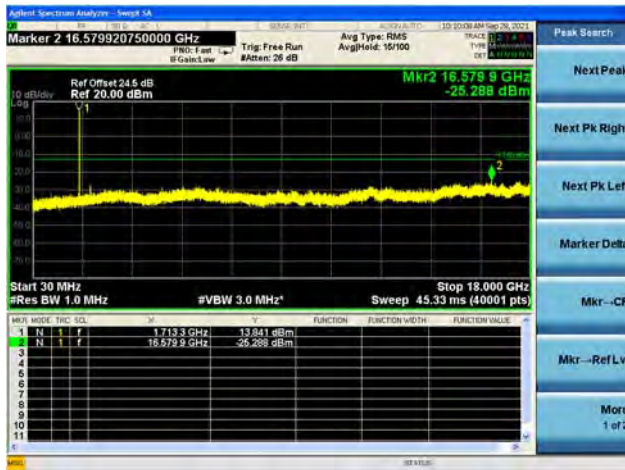

Band66 / 3MHz / High CH / QPSK

Band66 / 3MHz / High CH / 16QAM

Band66 / 3MHz / High CH / 64QAM

Band66 / 5MHz / Low CH / QPSK

Band66 / 5MHz / Low CH / 16QAM

Band66 / 5MHz / Low CH / 64QAM

Band66 / 5MHz / Mid CH / QPSK