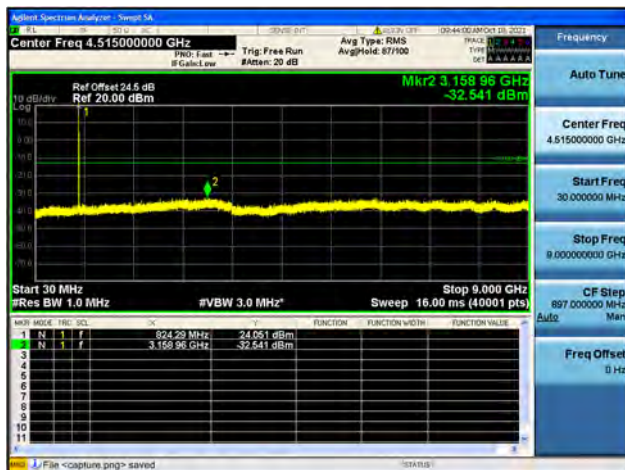

Band5 / 1.4MHz / Mid CH / QPSK

Band5 / 1.4MHz / Mid CH / 16QAM

Band5 / 1.4MHz / Mid CH / 64QAM

Band5 / 1.4MHz / High CH / QPSK

Band5 / 1.4MHz / High CH / 16QAM

Band5 / 1.4MHz / High CH / 64QAM

Band5 / 3MHz / Low CH / QPSK

Band5 / 3MHz / Low CH / 16QAM

Band5 / 3MHz / Low CH / 64QAM

Band5 / 3MHz / Mid CH / QPSK

Band5 / 3MHz / Mid CH / 16QAM

Band5 / 3MHz / Mid CH / 64QAM

Band5 / 3MHz / High CH / QPSK

Band5 / 3MHz / High CH / 16QAM