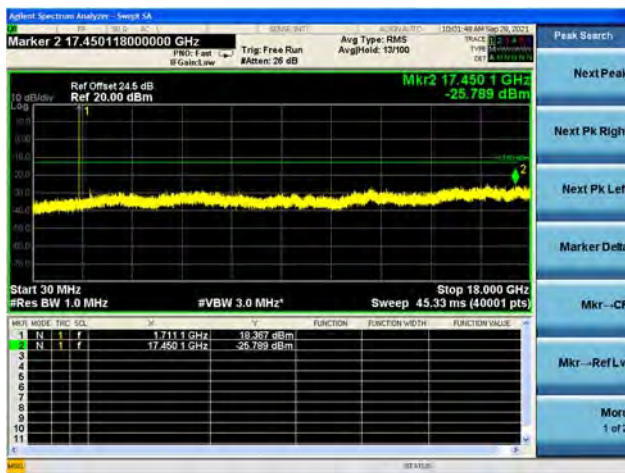

Band66 / 1.4MHz / Low CH / 64QAM