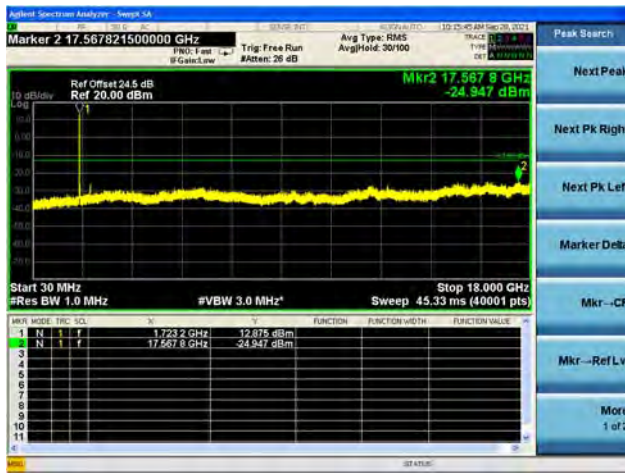

Band66 / 5MHz / Mid CH / 16QAM

Band66 / 5MHz / Mid CH / 64QAM

Band66 / 15MHz / Low CH / QPSK

Band66 / 15MHz / Low CH / 16QAM

Band66 / 15MHz / Low CH / 64QAM

Band66 / 15MHz / Mid CH / QPSK

Band66 / 15MHz / Mid CH / 16QAM

Band66 / 15MHz / Mid CH / 64QAM