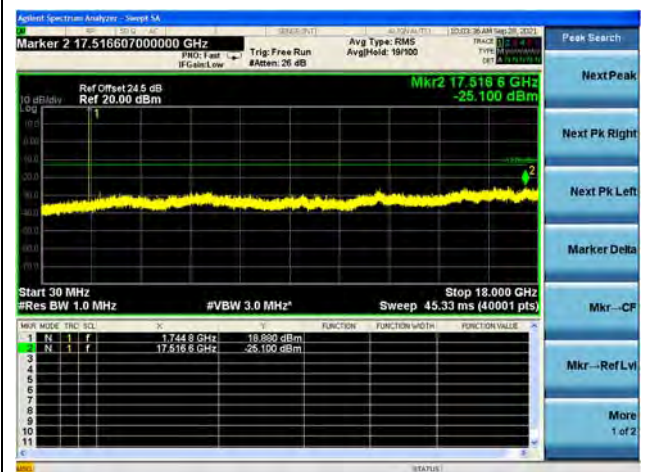

Band66 / 1.4MHz / Low CH / 64QAM

Band66 / 1.4MHz / Mid CH / QPSK

Band66 / 1.4MHz / Mid CH / 16QAM

Band66 / 1.4MHz / Mid CH / 64QAM

Band66 / 3MHz / Mid CH / QPSK

Band66 / 3MHz / Mid CH / 16QAM

Band66 / 3MHz / Mid CH / 64QAM