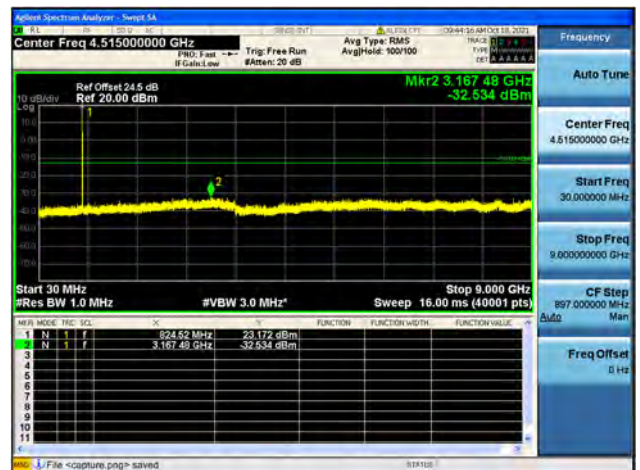

Band5 / 1.4MHz / Mid CH / QPSK

Band5 / 1.4MHz / Mid CH / 16QAM

Band5 / 1.4MHz / Mid CH / 64QAM

Band5 / 1.4MHz / High CH / QPSK

Band5 / 1.4MHz / High CH / 16QAM

Band5 / 1.4MHz / High CH / 64QAM

Band5 / 3MHz / Low CH / QPSK

Band5 / 3MHz / Low CH / 16QAM

Band5 / 3MHz / Low CH / 64QAM

Band5 / 3MHz / Mid CH / QPSK

Band5 / 3MHz / Mid CH / 16QAM

Band5 / 3MHz / Mid CH / 64QAM

Band5 / 3MHz / High CH / QPSK

Band5 / 3MHz / High CH / 16QAM