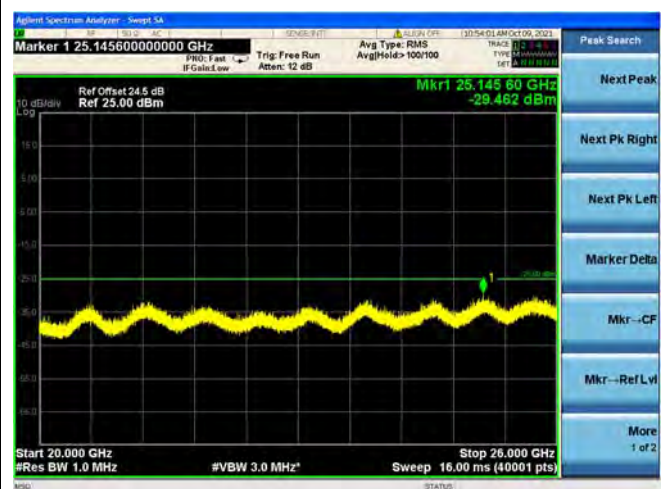

Band 7 / 20MHz / Mid CH / QPSK

Band 7 / 20MHz / Mid CH / 16QAM

Band 7 / 20MHz / Mid CH / 64QAM

Band 7 / 20MHz / High CH / QPSK

Band 7 / 20MHz / High CH / 16QAM

Band 7 / 20MHz / High CH / 64QAM

Band12 / 1.4MHz / High CH / QPSK