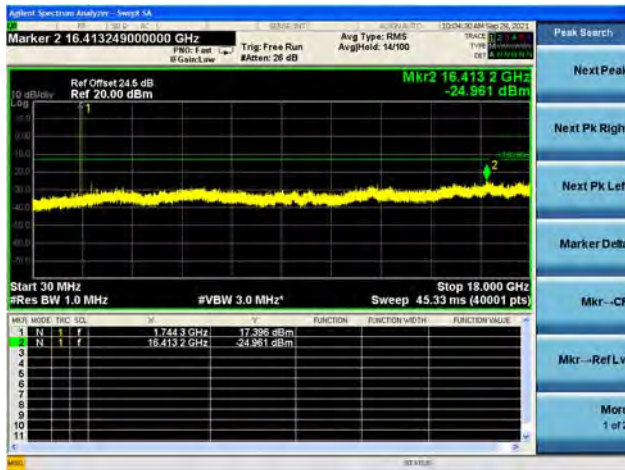

Band66 / 1.4MHz / Low CH / 64QAM

Band66 / 1.4MHz / Mid CH / QPSK

Band66 / 1.4MHz / Mid CH / 16QAM

Band66 / 1.4MHz / Mid CH / 64QAM

Band66 / 3MHz / Mid CH / QPSK

Band66 / 3MHz / Mid CH / 16QAM

Band66 / 3MHz / Mid CH / 64QAM