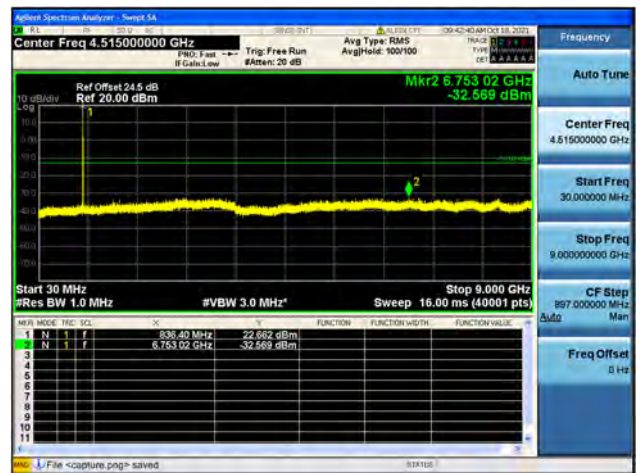

Band5 / 1.4MHz / Mid CH / 64QAM