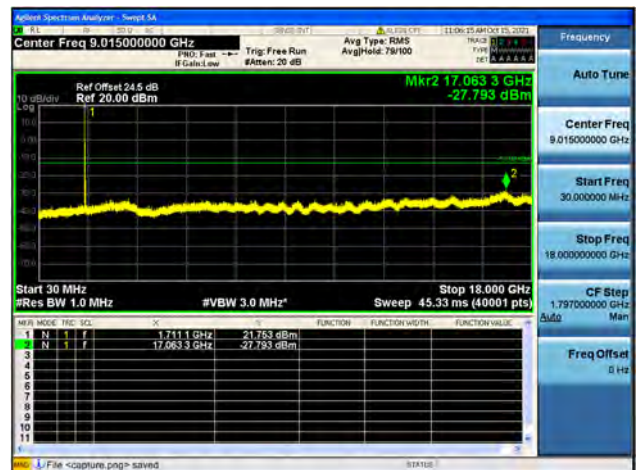

Band4 / 15MHz / High CH / 16QAM

Band4 / 15MHz / High CH / 64QAM

Band4 / 20MHz / Low CH / QPSK

Band4 / 20MHz / Low CH / 16QAM

Band4 / 20MHz / Low CH / 64QAM

Band4 / 20MHz / Mid CH / QPSK

Band4 / 20MHz / Mid CH / 16QAM