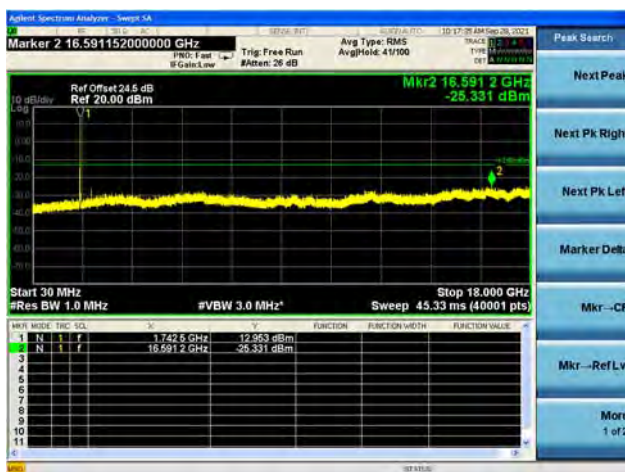

Band66 / 5MHz / Mid CH / 16QAM

Band66 / 5MHz / Mid CH / 64QAM

Band66 / 15MHz / Low CH / QPSK

Band66 / 15MHz / Low CH / 16QAM

Band66 / 15MHz / Low CH / 64QAM

Band66 / 15MHz / Mid CH / QPSK

Band66 / 15MHz / Mid CH / 16QAM

Band66 / 15MHz / Mid CH / 64QAM