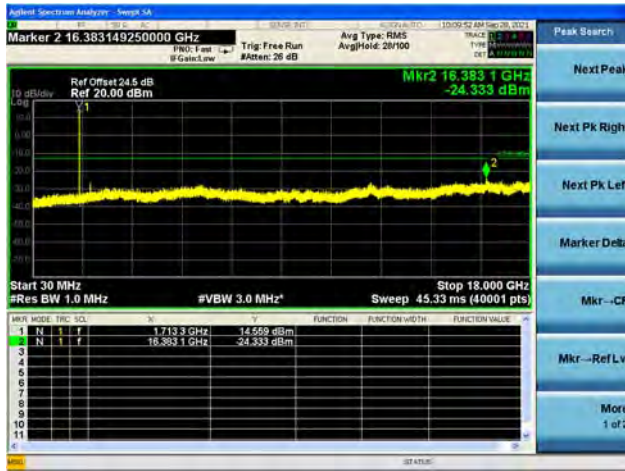

Band66 / 3MHz / High CH / QPSK

Band66 / 3MHz / High CH / 16QAM

Band66 / 3MHz / High CH / 64QAM

Band66 / 5MHz / Low CH / QPSK

Band66 / 5MHz / Low CH / 16QAM

Band66 / 5MHz / Low CH / 64QAM

Band66 / 5MHz / Mid CH / QPSK