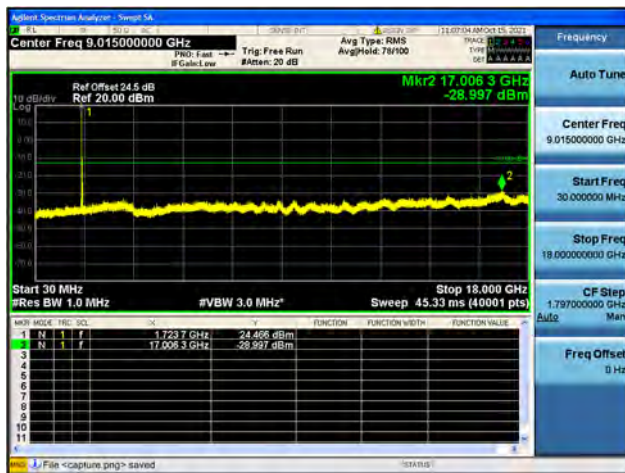

Band4 / 20MHz / Mid CH / 64QAM