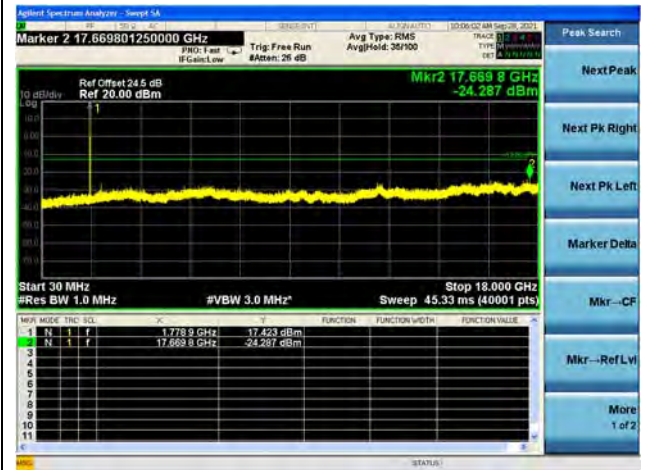

Band66 / 3MHz / High CH / QPSK