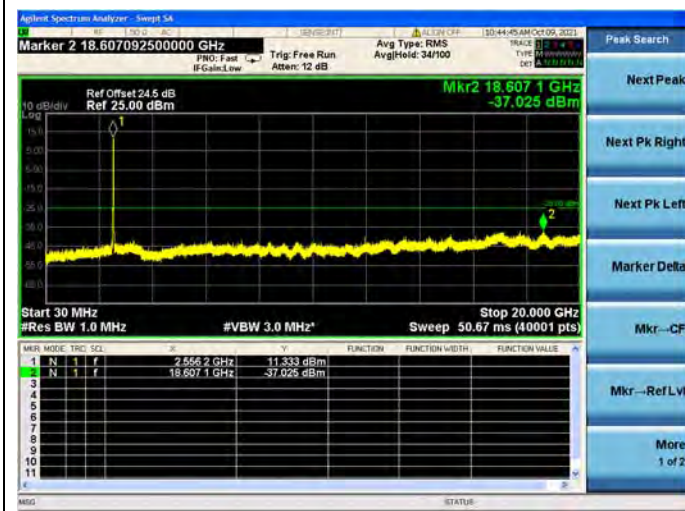

Band 7 / 20MHz / Mid CH / QPSK

Band 7 / 20MHz / Mid CH / 16QAM

Band 7 / 20MHz / Mid CH / 64QAM

Band 7 / 20MHz / High CH / QPSK

Band 7 / 20MHz / High CH / 16QAM

Band 7 / 20MHz / High CH / 64QAM

Band12 / 1.4MHz / High CH / QPSK