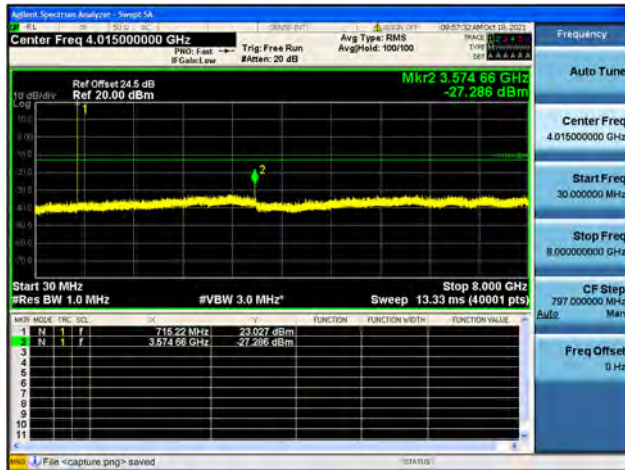

Band12 / 1.4MHz / High CH / 64QAM