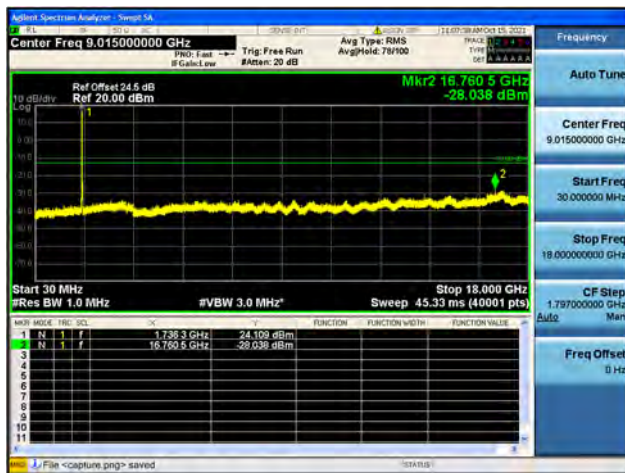

Band4 / 20MHz / High CH / 16QAM