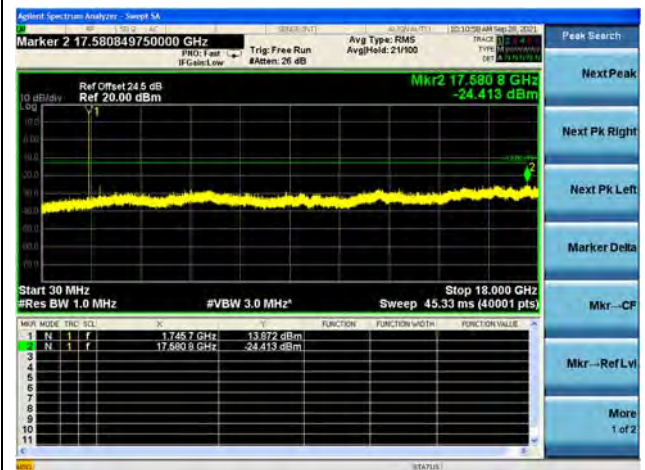

Band66 / 5MHz / Mid CH / 64QAM