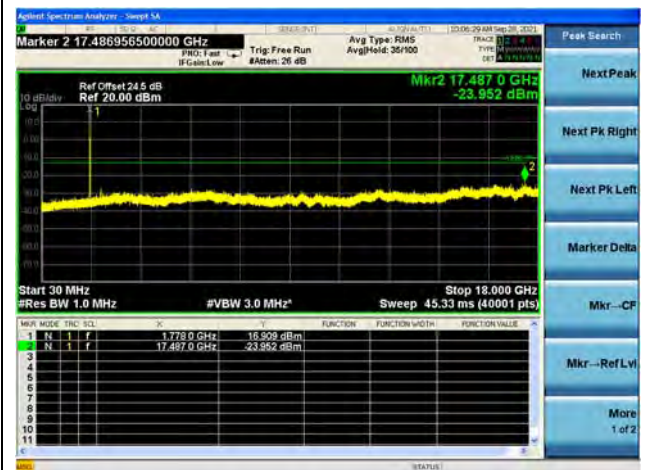

Band66 / 3MHz / High CH / 64QAM