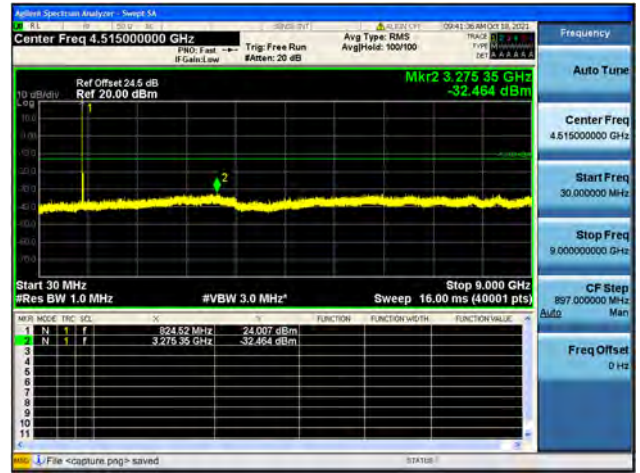

Band4 / 20MHz / Mid CH / 64QAM

Band4 / 20MHz / High CH / QPSK

Band4 / 20MHz / High CH / 16QAM

Band4 / 20MHz / High CH / 64QAM

Band5 / 1.4MHz / Low CH / QPSK

Band5 / 1.4MHz / Low CH / 16QAM

Band5 / 1.4MHz / Low CH / 64QAM

Band5 / 1.4MHz / Mid CH / QPSK

Band5 / 1.4MHz / Mid CH / 16QAM

Band5 / 1.4MHz / Mid CH / 64QAM

Band5 / 1.4MHz / High CH / QPSK

Band5 / 1.4MHz / High CH / 16QAM

Band5 / 1.4MHz / High CH / 64QAM

Band5 / 3MHz / Low CH / QPSK