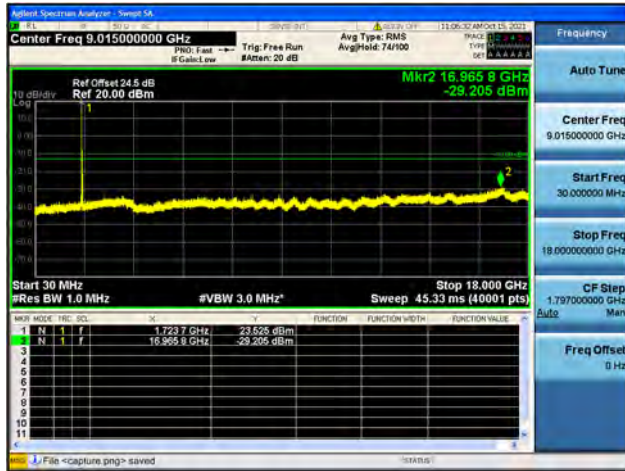

Band4 / 15MHz / High CH / 16QAM

Band4 / 15MHz / High CH / 64QAM

Band4 / 20MHz / Low CH / QPSK

Band4 / 20MHz / Low CH / 16QAM

Band4 / 20MHz / Low CH / 64QAM

Band4 / 20MHz / Mid CH / QPSK

Band4 / 20MHz / Mid CH / 16QAM