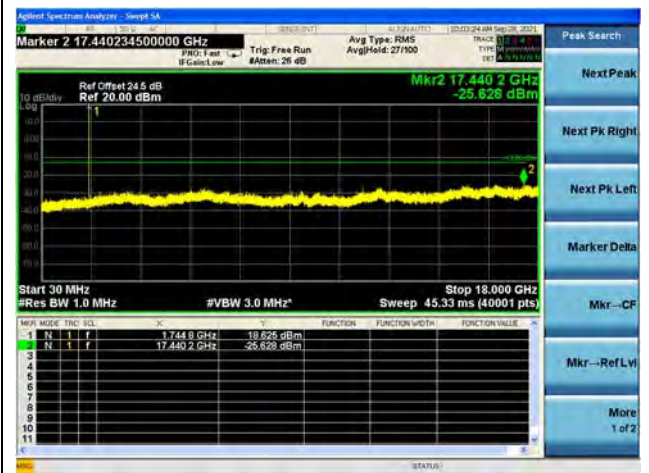

Band66 / 1.4MHz / Mid CH / QPSK