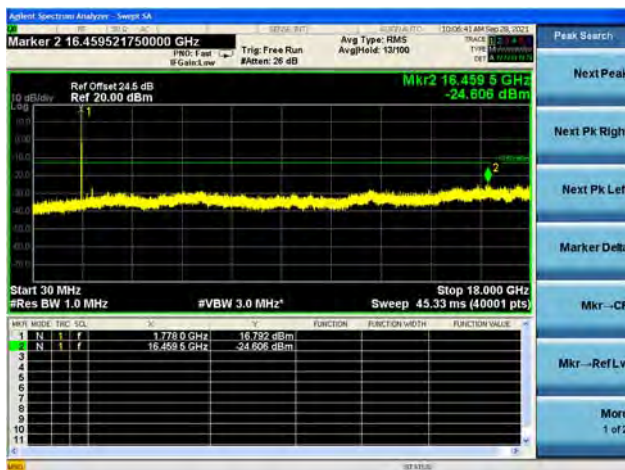

Band66 / 3MHz / High CH / 16QAM