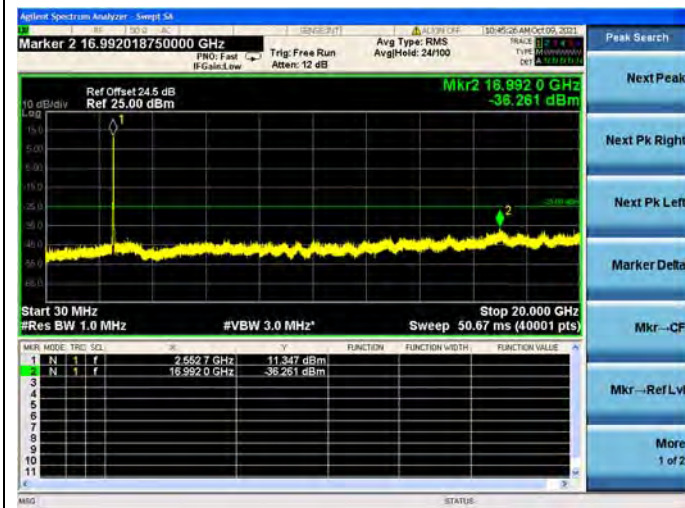

Band 7 / 20MHz / Mid CH / QPSK

Band 7 / 20MHz / Mid CH / 16QAM

Band 7 / 20MHz / Mid CH / 64QAM

Band 7 / 20MHz / High CH / QPSK

Band 7 / 20MHz / High CH / 16QAM

Band 7 / 20MHz / High CH / 64QAM

Band12 / 1.4MHz / High CH / QPSK