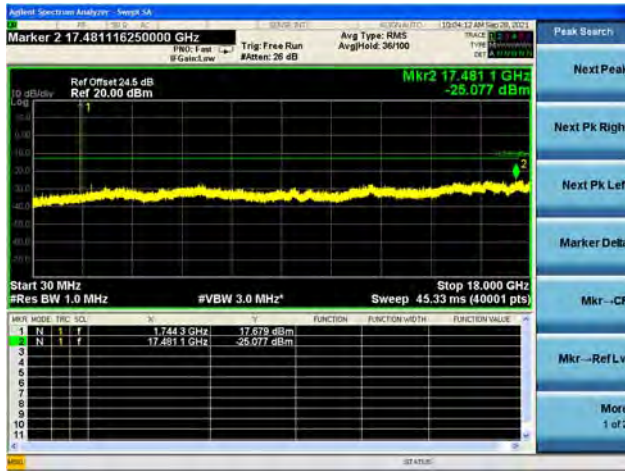

Band66 / 1.4MHz / Low CH / 64QAM

Band66 / 1.4MHz / Mid CH / QPSK

Band66 / 1.4MHz / Mid CH / 16QAM

Band66 / 1.4MHz / Mid CH / 64QAM

Band66 / 3MHz / Mid CH / QPSK

Band66 / 3MHz / Mid CH / 16QAM

Band66 / 3MHz / Mid CH / 64QAM