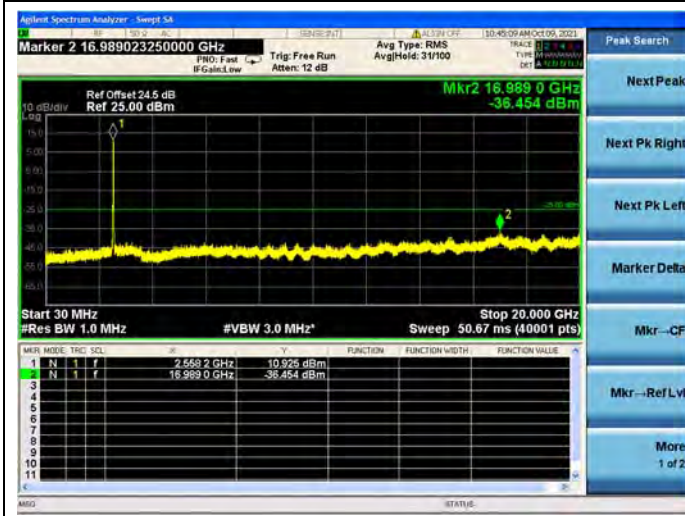

Band 7 / 20MHz / Mid CH / QPSK

Band 7 / 20MHz / Mid CH / 16QAM

Band 7 / 20MHz / Mid CH / 64QAM

Band 7 / 20MHz / High CH / QPSK

Band 7 / 20MHz / High CH / 16QAM

Band 7 / 20MHz / High CH / 64QAM

Band12 / 1.4MHz / High CH / QPSK