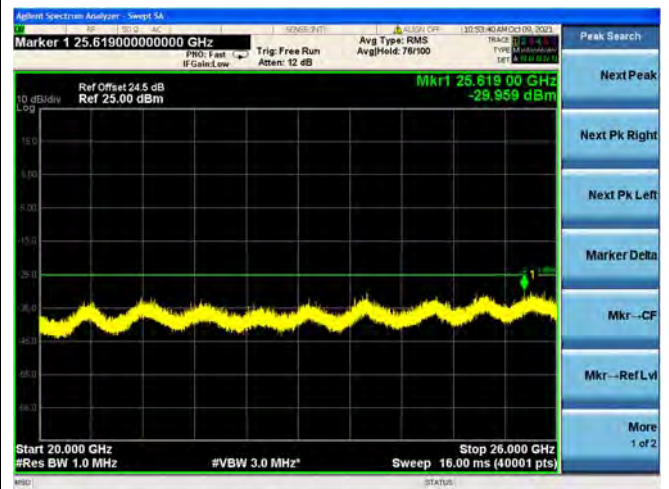

Band 7 / 20MHz / Mid CH / QPSK

Band 7 / 20MHz / Mid CH / 16QAM

Band 7 / 20MHz / Mid CH / 64QAM

Band 7 / 20MHz / High CH / QPSK

Band 7 / 20MHz / High CH / 16QAM

Band 7 / 20MHz / High CH / 64QAM

Band12 / 1.4MHz / High CH / QPSK