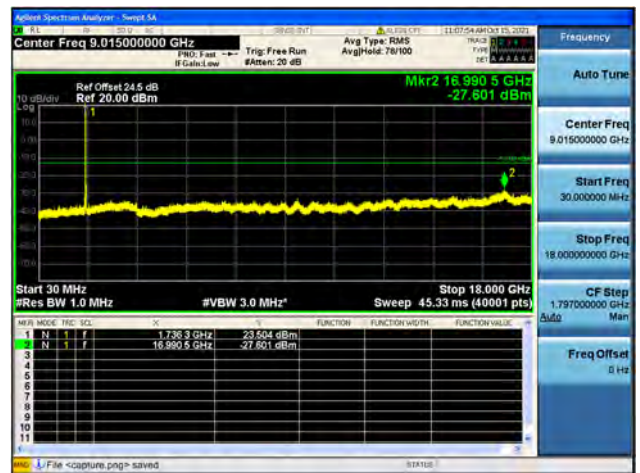

Band4 / 20MHz / Mid CH / 64QAM

Band4 / 20MHz / High CH / QPSK

Band4 / 20MHz / High CH / 16QAM

Band4 / 20MHz / High CH / 64QAM

Band5 / 1.4MHz / Low CH / QPSK

Band5 / 1.4MHz / Low CH / 16QAM

Band5 / 1.4MHz / Low CH / 64QAM