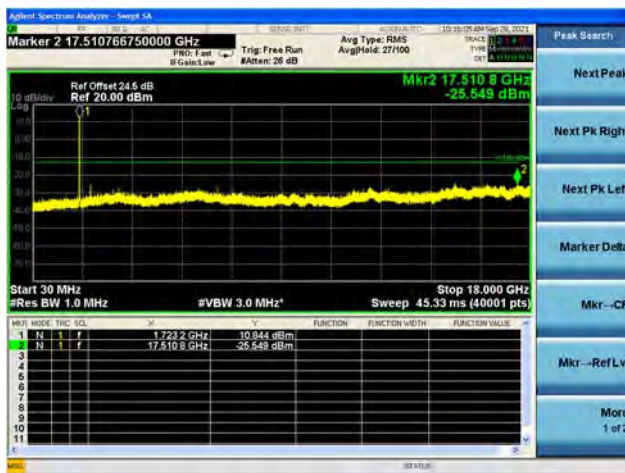

Band66 / 5MHz / Mid CH / 16QAM

Band66 / 5MHz / Mid CH / 64QAM

Band66 / 15MHz / Low CH / QPSK

Band66 / 15MHz / Low CH / 16QAM

Band66 / 15MHz / Low CH / 64QAM

Band66 / 15MHz / Mid CH / QPSK

Band66 / 15MHz / Mid CH / 16QAM

Band66 / 15MHz / Mid CH / 64QAM