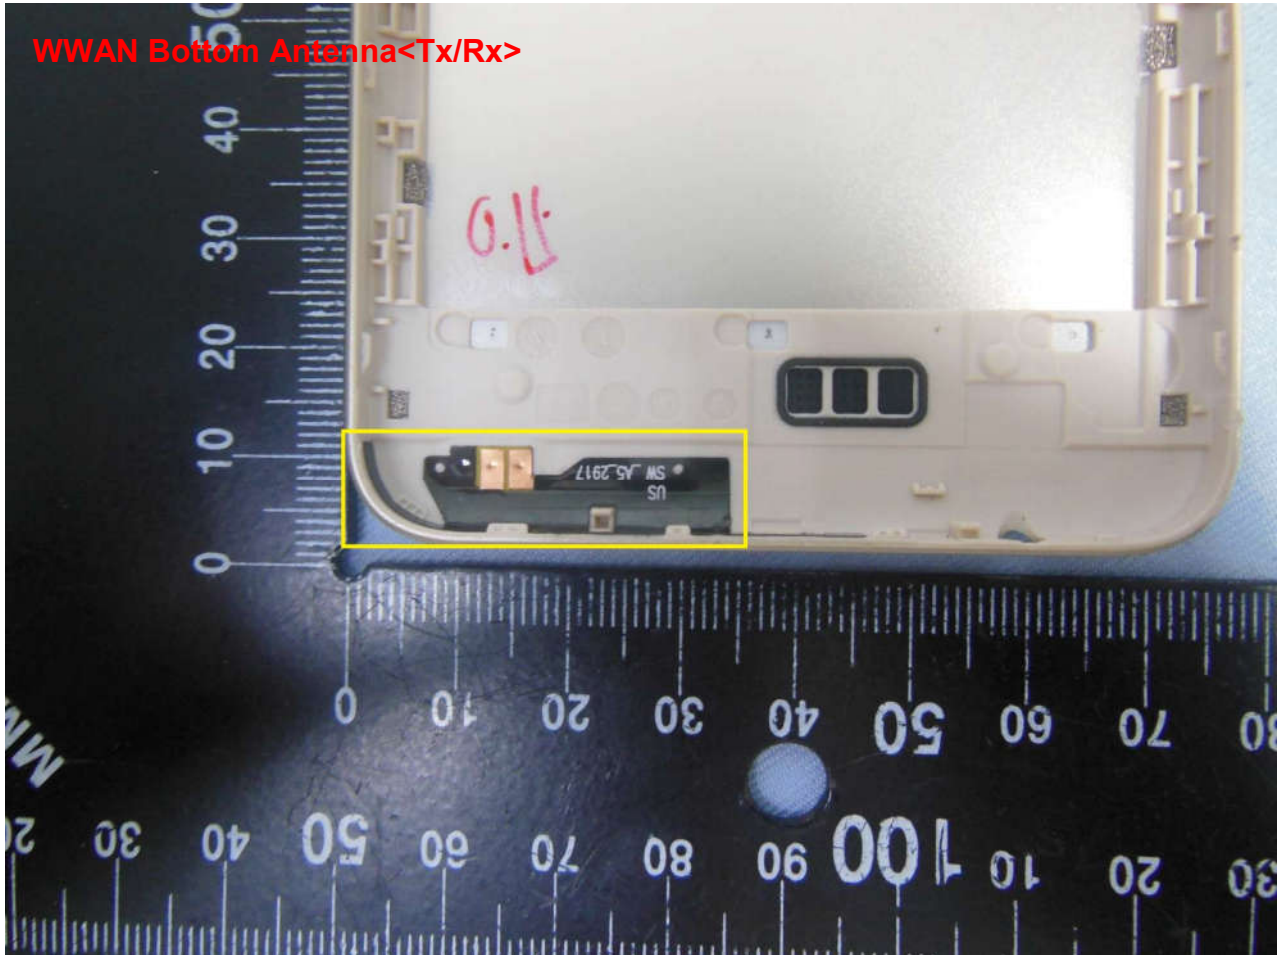

WWAN Bottom Antenna<Tx/Rx>

Brand Name: BLU / Model Name: VIVO 8L

Remark:

WWAN Top Antenna (TX / RX): GSM 850/900/1800/1900, WCDMA Band 1/5/8, LTE Band1/3/12/17/28(A+B)

WWAN Bottom Antenna (TX / RX): WCDMA Band 2/4, LTE Band 2/4/7