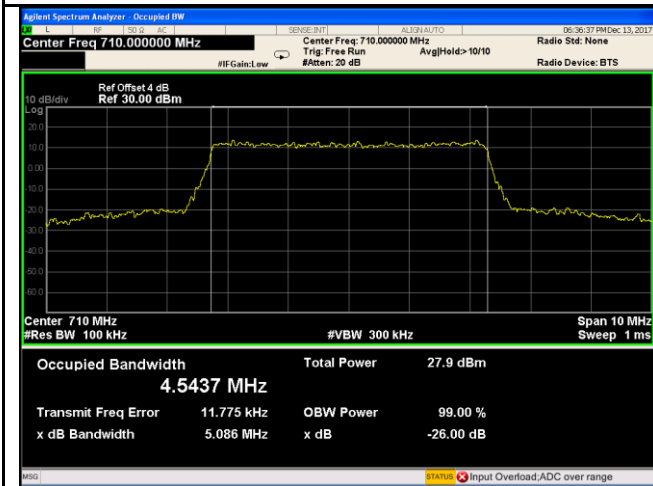

LTE Band XII - Middle CH 16QAM-10

LTE Band XII - High CH QPSK-10

LTE Band XII - High CH 16QAM-10

LTE Band XVII (Part 27)

LTE Band XVII - Low CH QPSK-5

LTE Band XVII - Low CH 16QAM-5

LTE Band XVII - Middle CH QPSK-5