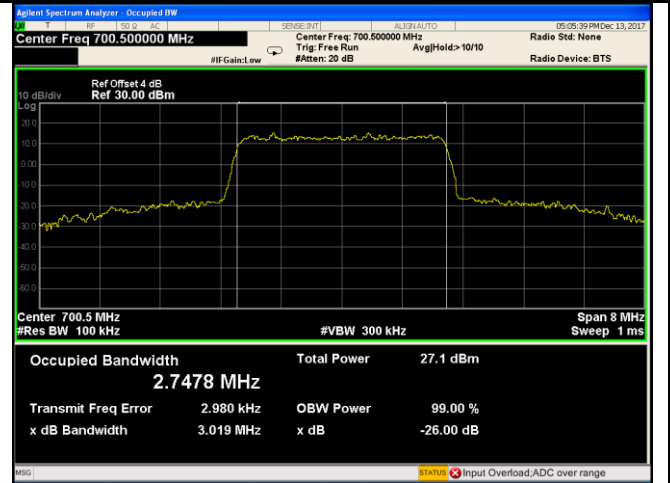

LTE Band XII - Low CH QPSK-1.4

LTE Band XII - Low CH 16QAM-1.4

LTE Band XII - Middle CH QPSK-1.4

LTE Band XII - Middle CH 16QAM-1.4

LTE Band XII - High CH QPSK-1.4

LTE Band XII - High CH 16QAM-1.4

LTE Band XII - Low CH QPSK-3