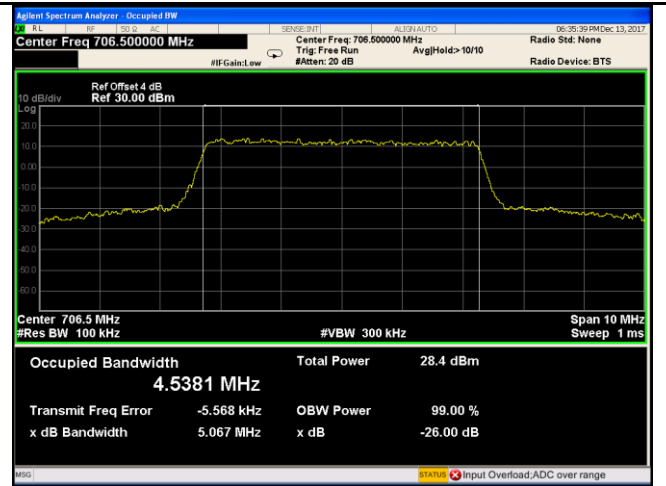

LTE Band XII - Middle CH 16QAM-10

LTE Band XII - High CH QPSK-10

LTE Band XII - High CH 16QAM-10

LTE Band XVII (Part 27)

LTE Band XVII - Low CH QPSK-5

LTE Band XVII - Low CH 16QAM-5

LTE Band XVII - Middle CH QPSK-5