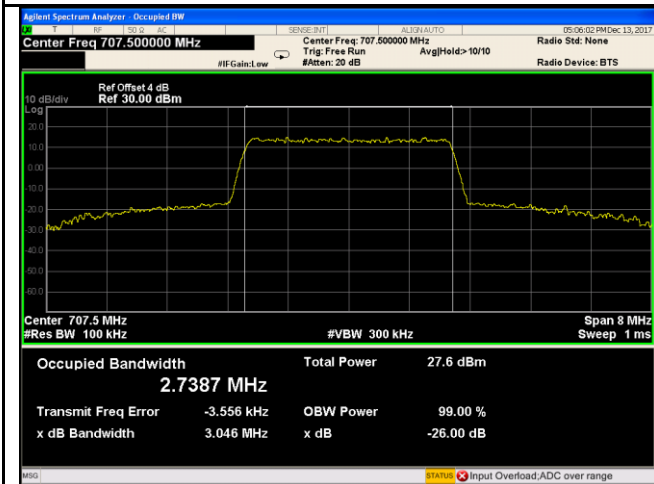

LTE Band XII - Middle CH QPSK-3