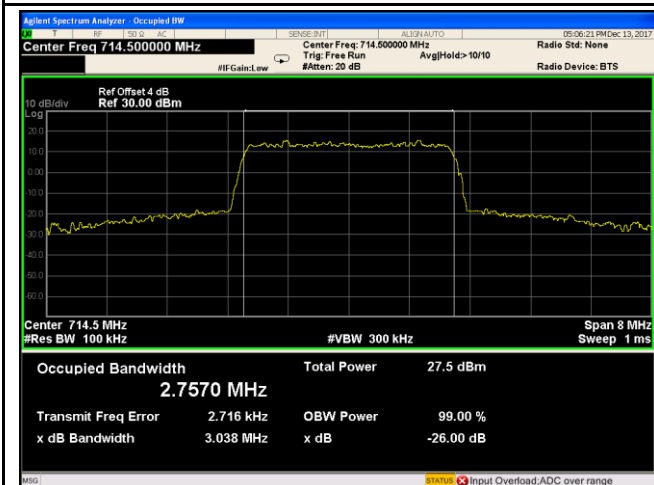

LTE Band XII - High CH QPSK-3