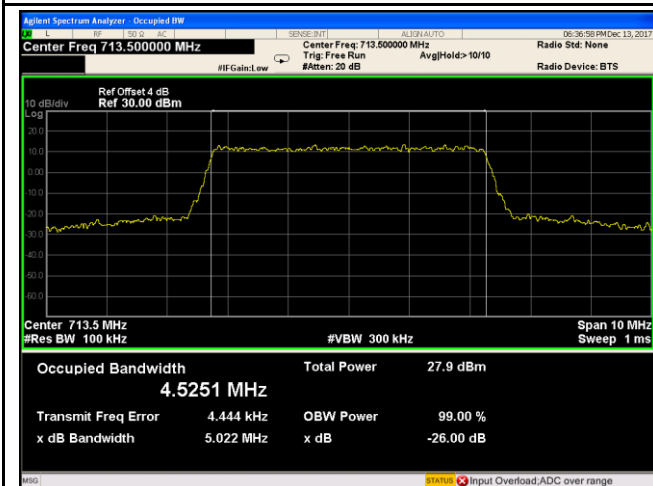

LTE Band XVII - High CH QPSK-5