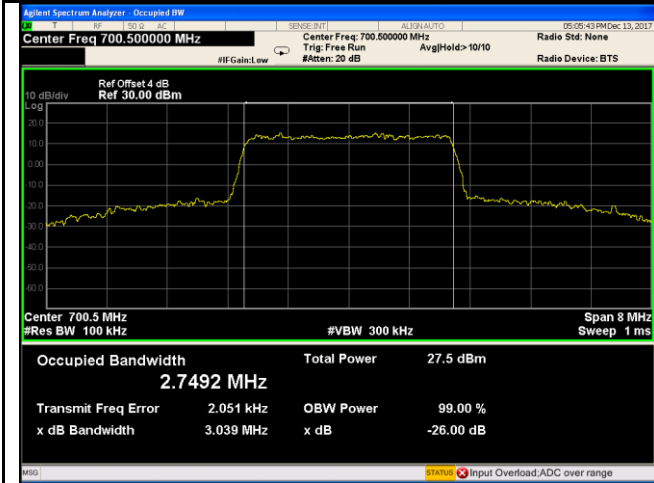

LTE Band XII - Low CH QPSK-1.4

LTE Band XII - Low CH 16QAM-1.4

LTE Band XII - Middle CH QPSK-1.4

LTE Band XII - Middle CH 16QAM-1.4

LTE Band XII - High CH QPSK-1.4

LTE Band XII - High CH 16QAM-1.4

LTE Band XII - Low CH QPSK-3