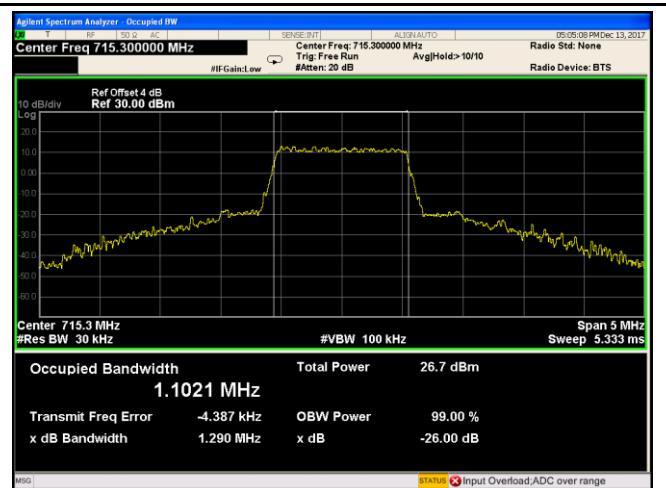

LTE Band XII - Low CH QPSK-1.4

LTE Band XII - Low CH 16QAM-1.4

LTE Band XII - Middle CH QPSK-1.4

LTE Band XII - Middle CH 16QAM-1.4

LTE Band XII - High CH QPSK-1.4

LTE Band XII - High CH 16QAM-1.4

LTE Band XII - Low CH QPSK-3