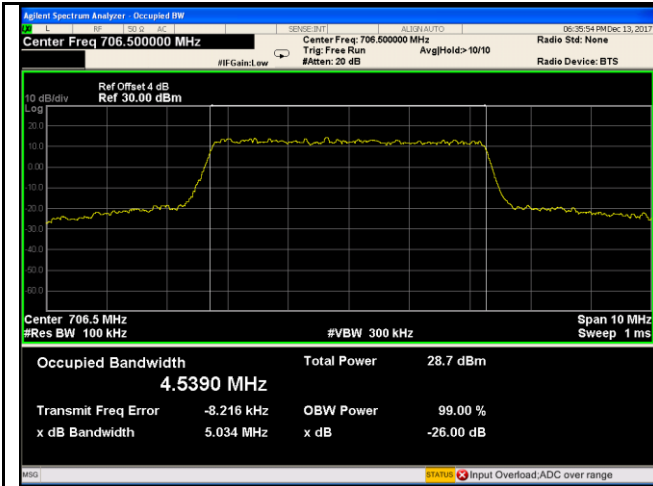

LTE Band XII - Middle CH 16QAM-10

LTE Band XII - High CH QPSK-10

LTE Band XII - High CH 16QAM-10

LTE Band XVII (Part 27)

LTE Band XVII - Low CH QPSK-5

LTE Band XVII - Low CH 16QAM-5

LTE Band XVII - Middle CH QPSK-5