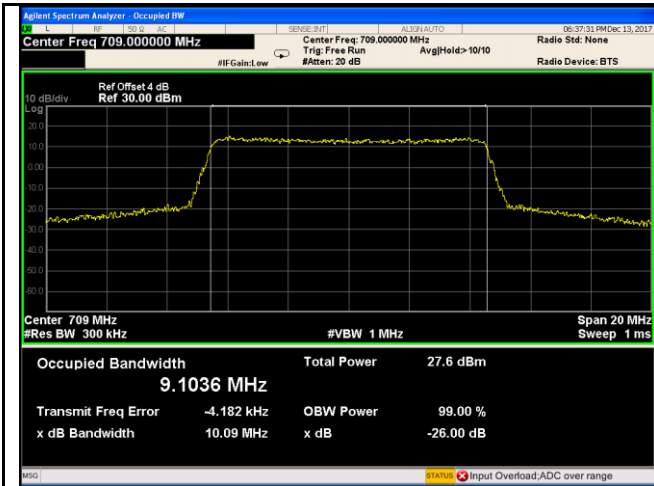

LTE Band XVII - Low CH QPSK-10