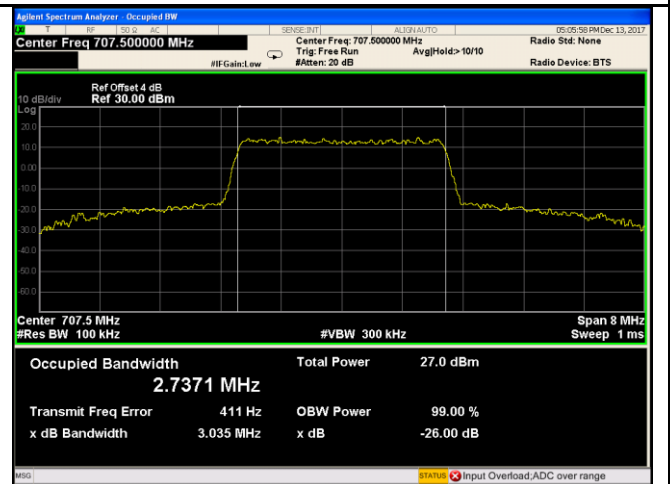

LTE Band XII - Middle CH 16QAM-3