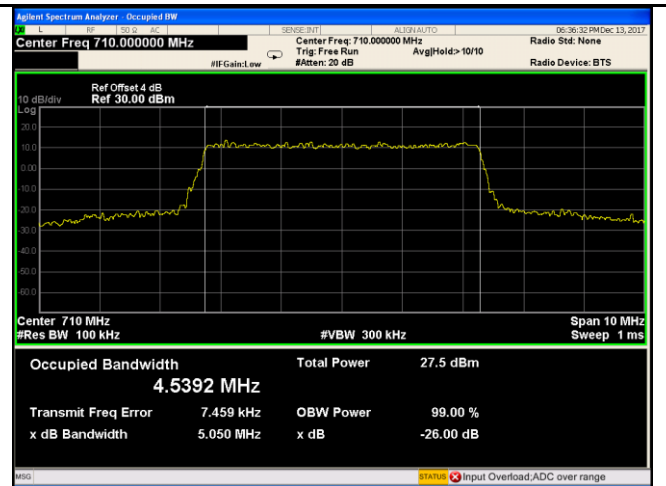

LTE Band XII - Middle CH 16QAM-10

LTE Band XII - High CH QPSK-10

LTE Band XII - High CH 16QAM-10

LTE Band XVII (Part 27)

LTE Band XVII - Low CH QPSK-5

LTE Band XVII - Low CH 16QAM-5

LTE Band XVII - Middle CH QPSK-5