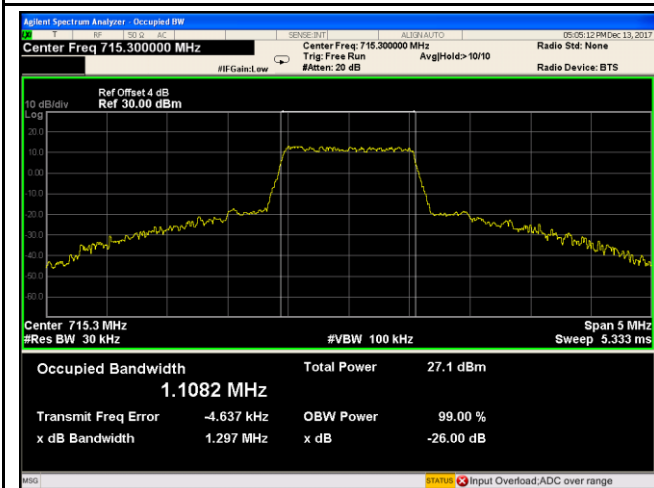

LTE Band XII - Low CH QPSK-1.4

LTE Band XII - Low CH 16QAM-1.4

LTE Band XII - Middle CH QPSK-1.4

LTE Band XII - Middle CH 16QAM-1.4

LTE Band XII - High CH QPSK-1.4

LTE Band XII - High CH 16QAM-1.4

LTE Band XII - Low CH QPSK-3