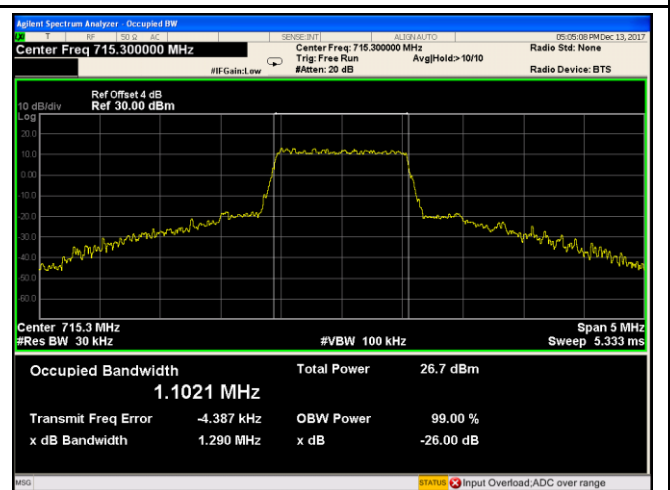

LTE Band XII - Low CH QPSK-1.4

LTE Band XII - Low CH 16QAM-1.4

LTE Band XII - Middle CH QPSK-1.4

LTE Band XII - Middle CH 16QAM-1.4

LTE Band XII - High CH QPSK-1.4

LTE Band XII - High CH 16QAM-1.4

LTE Band XII - Low CH QPSK-3