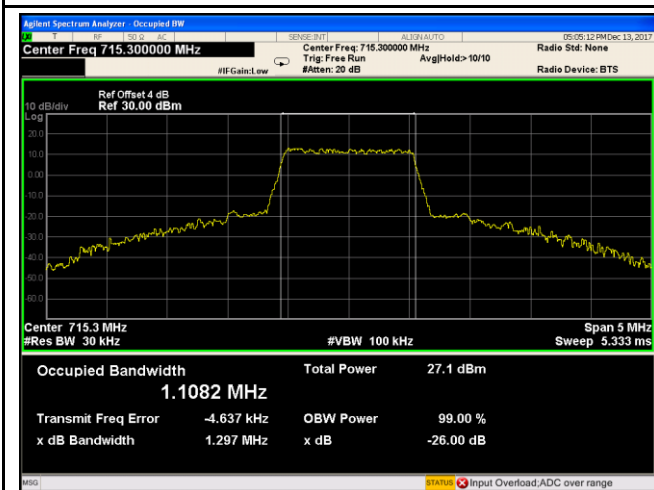

LTE Band XII - Low CH QPSK-1.4

LTE Band XII - Low CH 16QAM-1.4

LTE Band XII - Middle CH QPSK-1.4

LTE Band XII - Middle CH 16QAM-1.4

LTE Band XII - High CH QPSK-1.4

LTE Band XII - High CH 16QAM-1.4

LTE Band XII - Low CH QPSK-3