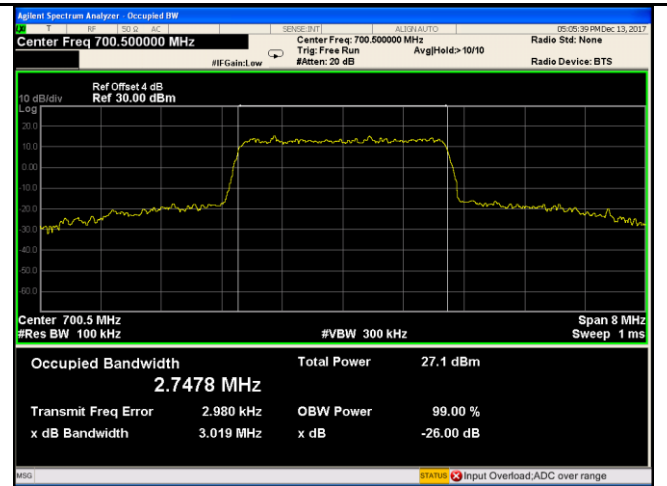

LTE Band XII - Low CH QPSK-1.4

LTE Band XII - Low CH 16QAM-1.4

LTE Band XII - Middle CH QPSK-1.4

LTE Band XII - Middle CH 16QAM-1.4

LTE Band XII - High CH QPSK-1.4

LTE Band XII - High CH 16QAM-1.4

LTE Band XII - Low CH QPSK-3