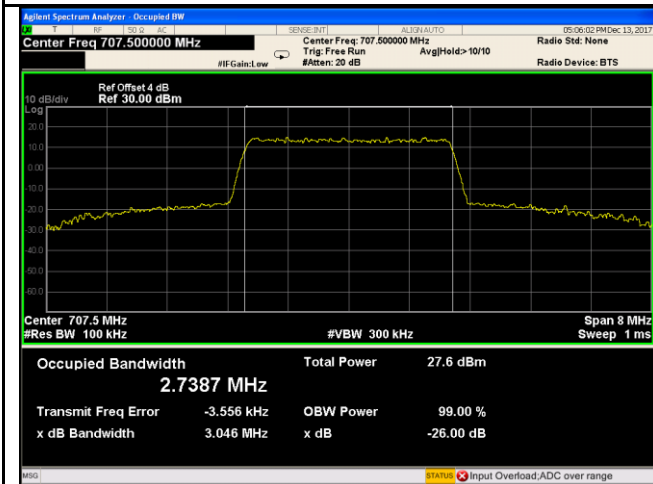

LTE Band XII - Middle CH QPSK-3