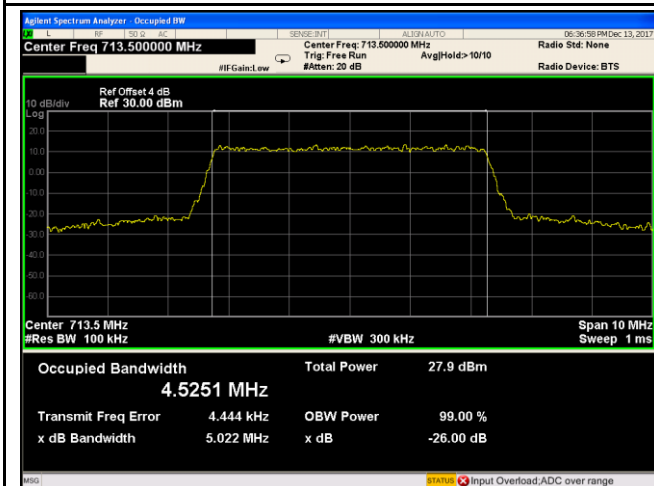

LTE Band XVII - High CH QPSK-5