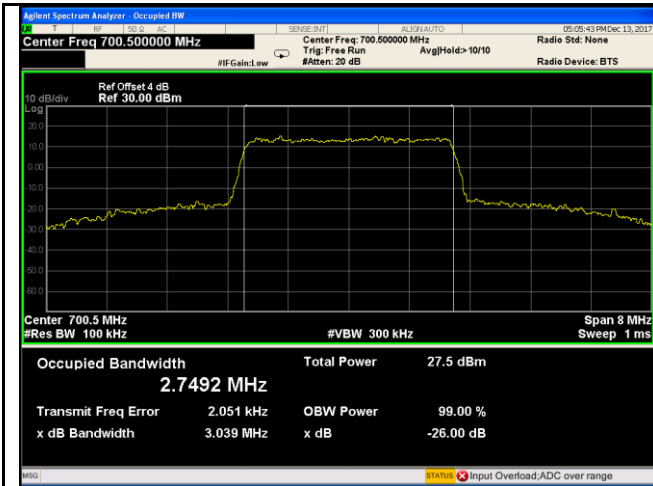

LTE Band XII - Low CH QPSK-1.4

LTE Band XII - Low CH 16QAM-1.4

LTE Band XII - Middle CH QPSK-1.4

LTE Band XII - Middle CH 16QAM-1.4

LTE Band XII - High CH QPSK-1.4

LTE Band XII - High CH 16QAM-1.4

LTE Band XII - Low CH QPSK-3