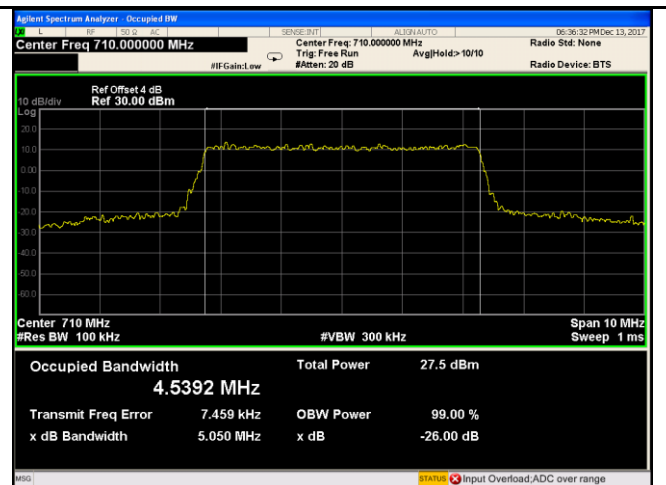

LTE Band XII - Middle CH 16QAM-10

LTE Band XII - High CH QPSK-10

LTE Band XII - High CH 16QAM-10

LTE Band XVII (Part 27)

LTE Band XVII - Low CH QPSK-5

LTE Band XVII - Low CH 16QAM-5

LTE Band XVII - Middle CH QPSK-5