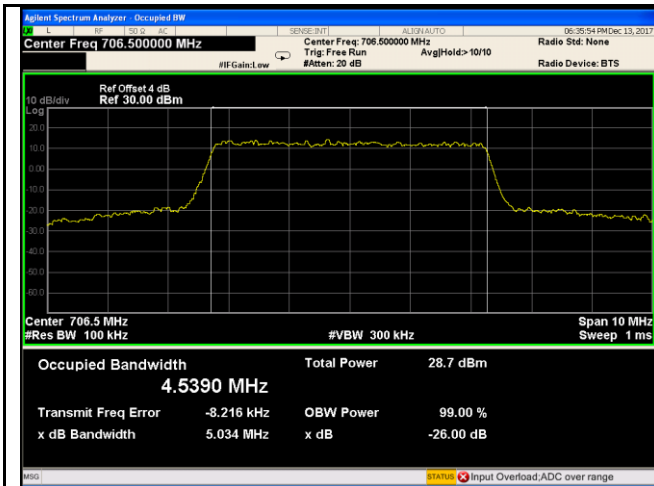

LTE Band XII - Middle CH 16QAM-10

LTE Band XII - High CH QPSK-10

LTE Band XII - High CH 16QAM-10

LTE Band XVII (Part 27)

LTE Band XVII - Low CH QPSK-5

LTE Band XVII - Low CH 16QAM-5

LTE Band XVII - Middle CH QPSK-5