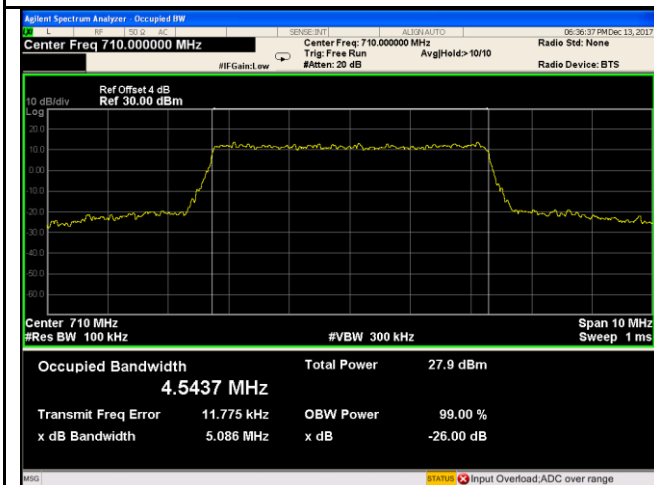

LTE Band XII - Middle CH 16QAM-10

LTE Band XII - High CH QPSK-10

LTE Band XII - High CH 16QAM-10

LTE Band XVII (Part 27)

LTE Band XVII - Low CH QPSK-5

LTE Band XVII - Low CH 16QAM-5

LTE Band XVII - Middle CH QPSK-5