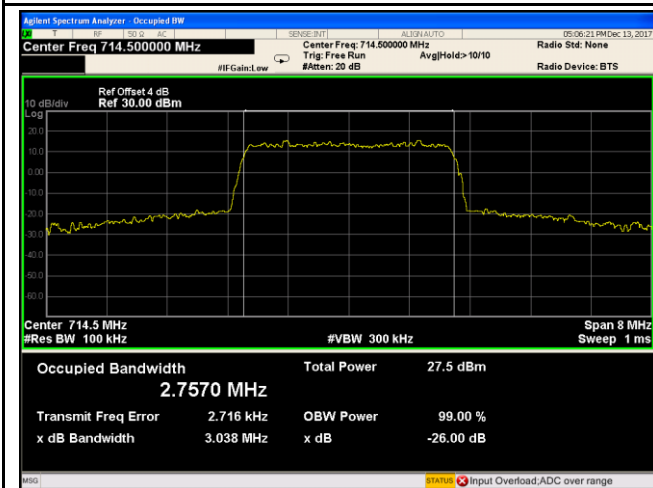

LTE Band XII - High CH QPSK-3