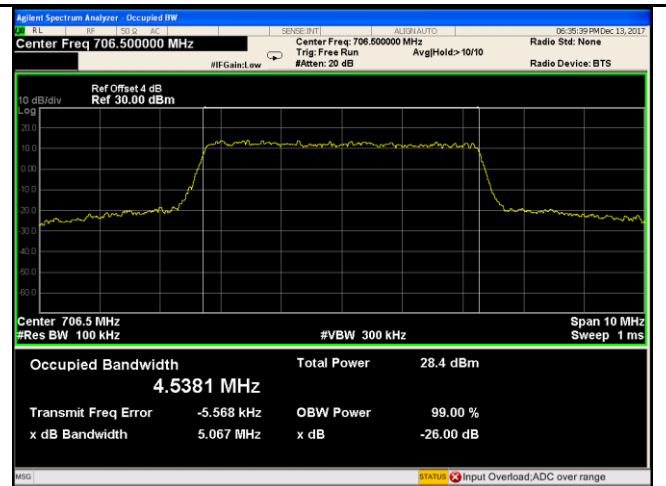

LTE Band XII - Middle CH 16QAM-10

LTE Band XII - High CH QPSK-10

LTE Band XII - High CH 16QAM-10

LTE Band XVII (Part 27)

LTE Band XVII - Low CH QPSK-5

LTE Band XVII - Low CH 16QAM-5

LTE Band XVII - Middle CH QPSK-5