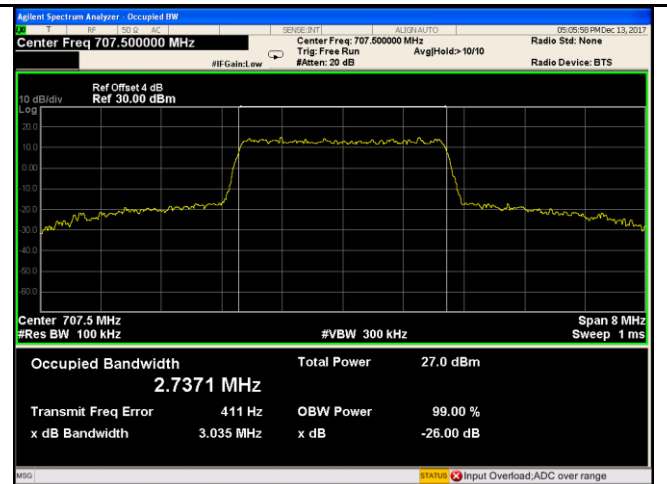

LTE Band XII - Middle CH 16QAM-3