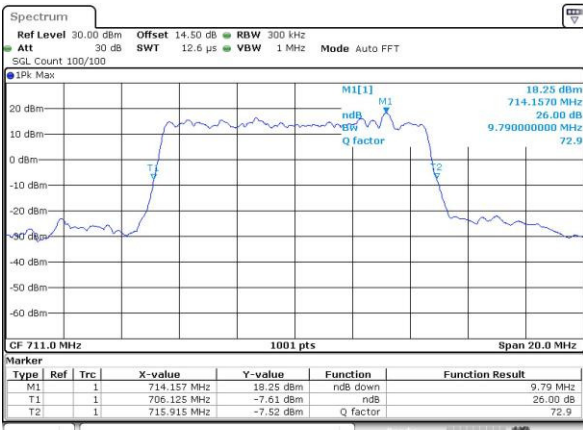

Date: 3.MAY.2016 19:46:56

Highest Channel / 5MHz / QPSK

Date: 3.MAY.2016 19:49:22

Highest Channel / 5MHz / 16QAM

Date: 3.MAY.2016 19:49:32

LTE Band 17

Lowest Channel / 10MHz / QPSK

Date: 3.MAY.2016 20:00:09

Lowest Channel / 10MHz / 16QAM

Date: 3.MAY.2016 20:00:20

Middle Channel / 10MHz / QPSK

Date: 3.MAY.2016 20:10:58

Middle Channel / 10MHz / 16QAM

Date: 3.MAY.2016 20:11:08

Highest Channel / 10MHz / QPSK

Date: 3.MAY.2016 20:13:33

Highest Channel / 10MHz / 16QAM

Date: 3.MAY.2016 20:13:44

Occupied Bandwidth

Mode	LTE Band 2 : 99%OBW(MHz)											
	1.4MHz		3MHz		5MHz		10MHz		15MHz		20MHz	
Mod.	QPSK	16QAM	QPSK	16QAM	QPSK	16QAM	QPSK	16QAM	QPSK	16QAM	QPSK	16QAM
Lowest CH	1.09	1.09	2.72	2.72	4.54	4.51	9.05	9.01	13.52	13.55	18.38	18.42
Middle CH	1.1	1.1	2.7	2.73	4.51	4.49	9.03	9.03	13.46	13.4	18.22	18.22
Highest CH	1.09	1.1	2.73	2.73	4.49	4.48	9.01	9.01	13.49	13.43	18.38	18.34

Mode	LTE Band 4 : 99%OBW(MHz)											
	1.4MHz		3MHz		5MHz		10MHz		15MHz		20MHz	
Mod.	QPSK	16QAM	QPSK	16QAM	QPSK	16QAM	QPSK	16QAM	QPSK	16QAM	QPSK	16QAM
Lowest CH	1.1	1.1	2.7	2.73	4.49	4.51	9.05	9.03	13.43	13.46	18.5	18.34
Middle CH	1.09	1.1	2.72	2.71	4.49	4.5	8.95	9.01	13.4	13.49	18.3	18.22
Highest CH	1.09	1.09	2.7	2.72	4.5	4.49	8.99	9.01	13.49	13.49	18.42	18.54