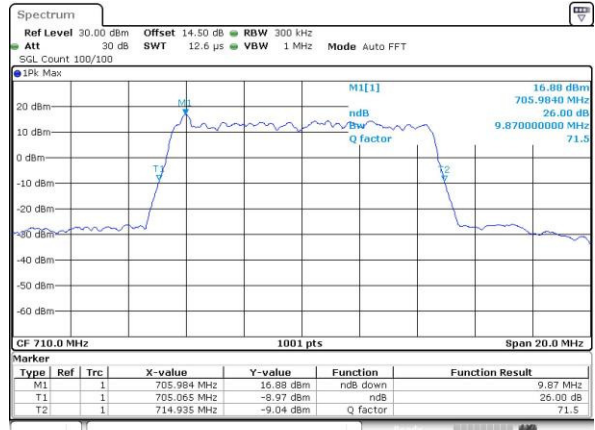

Date: 3.MAY.2016 19:46:56

Highest Channel / 5MHz / QPSK

Date: 3.MAY.2016 19:49:22

Highest Channel / 5MHz / 16QAM

Date: 3.MAY.2016 19:49:32

LTE Band 17

Lowest Channel / 10MHz / QPSK

Date: 3.MAY.2016 20:00:09

Lowest Channel / 10MHz / 16QAM

Date: 3.MAY.2016 20:00:20

Middle Channel / 10MHz / QPSK

Date: 3.MAY.2016 20:10:58

Middle Channel / 10MHz / 16QAM

Date: 3.MAY.2016 20:11:08

Highest Channel / 10MHz / QPSK

Date: 3.MAY.2016 20:13:33

Highest Channel / 10MHz / 16QAM

Date: 3.MAY.2016 20:13:44

Occupied Bandwidth

Mode	LTE Band 2 : 99%OBW(MHz)											
	1.4MHz		3MHz		5MHz		10MHz		15MHz		20MHz	
Mod.	QPSK	16QAM	QPSK	16QAM	QPSK	16QAM	QPSK	16QAM	QPSK	16QAM	QPSK	16QAM
Lowest CH	1.09	1.09	2.72	2.72	4.54	4.51	9.05	9.01	13.52	13.55	18.38	18.42
Middle CH	1.1	1.1	2.7	2.73	4.51	4.49	9.03	9.03	13.46	13.4	18.22	18.22
Highest CH	1.09	1.1	2.73	2.73	4.49	4.48	9.01	9.01	13.49	13.43	18.38	18.34

Mode	LTE Band 4 : 99%OBW(MHz)											
	1.4MHz		3MHz		5MHz		10MHz		15MHz		20MHz	
Mod.	QPSK	16QAM	QPSK	16QAM	QPSK	16QAM	QPSK	16QAM	QPSK	16QAM	QPSK	16QAM
Lowest CH	1.1	1.1	2.7	2.73	4.49	4.51	9.05	9.03	13.43	13.46	18.5	18.34
Middle CH	1.09	1.1	2.72	2.71	4.49	4.5	8.95	9.01	13.4	13.49	18.3	18.22
Highest CH	1.09	1.09	2.7	2.72	4.5	4.49	8.99	9.01	13.49	13.49	18.42	18.54