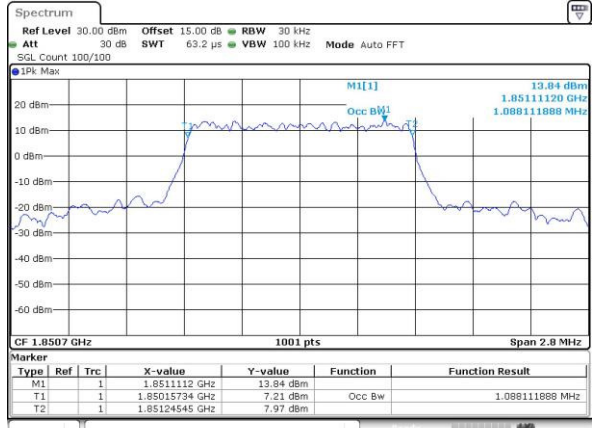

Mode	LTE Band 12 : 99%OBW(MHz)											
	1.4MHz		3MHz		5MHz		10MHz		15MHz		20MHz	
Mod.	QPSK	16QAM	QPSK	16QAM	QPSK	16QAM	QPSK	16QAM	QPSK	16QAM	QPSK	16QAM
Lowest CH	1.09	1.1	2.72	2.72	4.49	4.5	9.03	9.05	-	-	-	-
Middle CH	1.1	1.1	2.72	2.71	4.5	4.49	9.03	8.97	-	-	-	-
Highest CH	1.09	1.09	2.73	2.7	4.51	4.49	9.07	8.95	-	-	-	-

Mode	LTE Band 17 : 99%OBW(MHz)											
	1.4MHz		3MHz		5MHz		10MHz		15MHz		20MHz	
Mod.	QPSK	16QAM	QPSK	16QAM	QPSK	16QAM	QPSK	16QAM	QPSK	16QAM	QPSK	16QAM
Lowest CH	-	-	-	-	4.51	4.52	9.03	9.05	-	-	-	-
Middle CH	-	-	-	-	4.5	4.5	9.05	9.01	-	-	-	-
Highest CH	-	-	-	-	4.5	4.49	9.05	9.01	-	-	-	-

LTE Band 2

Lowest Channel / 1.4MHz / QPSK

Date: 29.APR.2016 14:29:23

Lowest Channel / 1.4MHz / 16QAM

Date: 29.APR.2016 14:29:35

Middle Channel / 1.4MHz / QPSK

Date: 29.APR.2016 14:36:42

Middle Channel / 1.4MHz / 16QAM