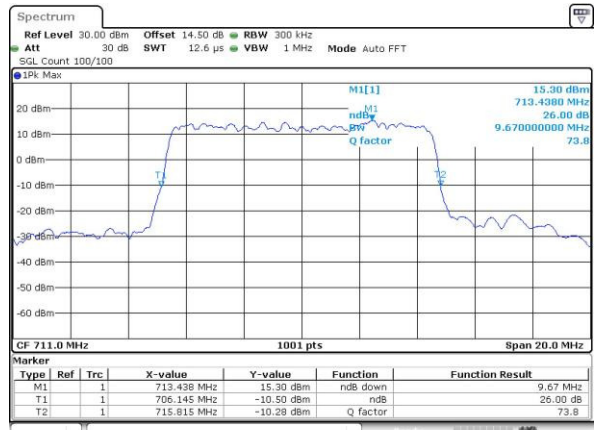

Highest Channel / 10MHz / 16QAM

Date: 3.MAY.2016 20:13:44

Occupied Bandwidth

Mode	LTE Band 2 : 99%OBW(MHz)											
	1.4MHz		3MHz		5MHz		10MHz		15MHz		20MHz	
Mod.	QPSK	16QAM	QPSK	16QAM	QPSK	16QAM	QPSK	16QAM	QPSK	16QAM	QPSK	16QAM
Lowest CH	1.09	1.09	2.72	2.72	4.54	4.51	9.05	9.01	13.52	13.55	18.38	18.42
Middle CH	1.1	1.1	2.7	2.73	4.51	4.49	9.03	9.03	13.46	13.4	18.22	18.22
Highest CH	1.09	1.1	2.73	2.73	4.49	4.48	9.01	9.01	13.49	13.43	18.38	18.34