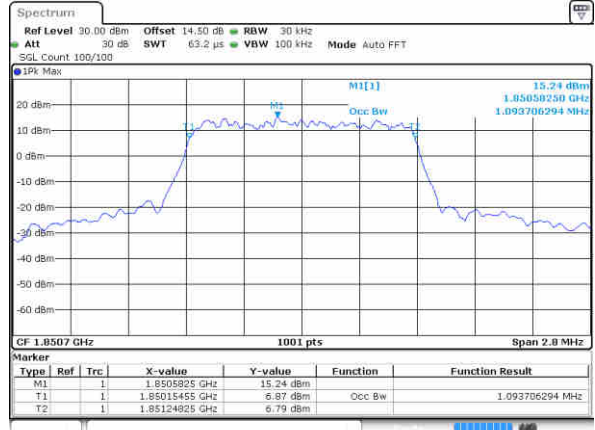

Mode	LTE Band 12 : 99%OBW(MHz)											
	1.4MHz		3MHz		5MHz		10MHz		15MHz		20MHz	
Mod.	QPSK	16QAM	QPSK	16QAM	QPSK	16QAM	QPSK	16QAM	QPSK	16QAM	QPSK	16QAM
Lowest CH	1.09	1.09	2.73	2.73	4.50	4.51	9.01	8.97	-	-	-	-
Middle CH	1.10	1.09	2.72	2.70	4.51	4.48	9.07	8.99	-	-	-	-
Highest CH	1.09	1.09	2.70	2.72	4.51	4.51	9.15	9.09	-	-	-	-

Mode	LTE Band 17 : 99%OBW(MHz)											
	1.4MHz		3MHz		5MHz		10MHz		15MHz		20MHz	
Mod.	QPSK	16QAM	QPSK	16QAM	QPSK	16QAM	QPSK	16QAM	QPSK	16QAM	QPSK	16QAM
Lowest CH	-	-	-	-	4.51	4.51	9.13	9.07	-	-	-	-
Middle CH	-	-	-	-	4.51	4.52	9.05	9.05	-	-	-	-
Highest CH	-	-	-	-	4.50	4.51	9.01	9.07	-	-	-	-

LTE Band 2

Lowest Channel / 1.4MHz / QPSK

Date: 3 NOV 2017 19:12:55

Lowest Channel / 1.4MHz / 16QAM

Date: 3 NOV 2017 19:13:05

Middle Channel / 1.4MHz / QPSK

Date: 3 NOV 2017 19:19:52

Middle Channel / 1.4MHz / 16QAM