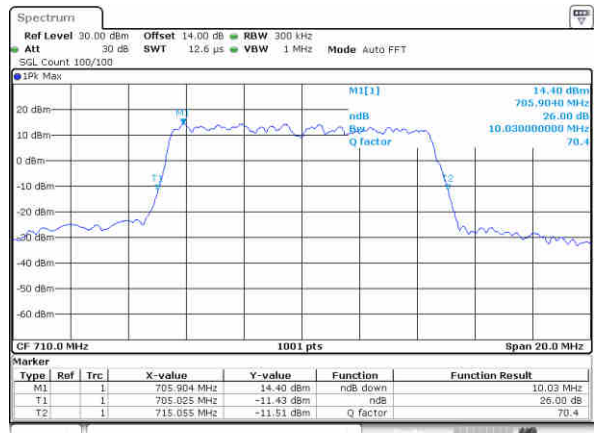

Date: 9,NOV,2017 20:58:57

LTE Band 17

Lowest Channel / 10MHz / QPSK

Date: 9,NOV,2017 21:10:54

Lowest Channel / 10MHz / 16QAM

Date: 9,NOV,2017 21:06:04

Middle Channel / 10MHz / QPSK

Date: 9,NOV,2017 21:10:02

Middle Channel / 10MHz / 16QAM

Date: 9,NOV,2017 21:10:22

Highest Channel / 10MHz / QPSK

Date: 9,NOV,2017 21:15:33

Highest Channel / 10MHz / 16QAM

Date: 9,NOV,2017 21:15:43

Occupied Bandwidth

Mode	LTE Band 2 : 99%OBW(MHz)											
	1.4MHz		3MHz		5MHz		10MHz		15MHz		20MHz	
Mod.	QPSK	16QAM	QPSK	16QAM	QPSK	16QAM	QPSK	16QAM	QPSK	16QAM	QPSK	16QAM
Lowest CH	1.10	1.09	2.72	2.73	4.48	4.52	9.07	8.99	13.46	13.46	18.30	18.38
Middle CH	1.10	1.11	2.73	2.72	4.52	4.49	9.03	9.05	13.49	13.40	18.46	18.46
Highest CH	1.10	1.09	2.73	2.73	4.52	4.51	9.11	9.07	13.52	13.40	18.34	18.46

Mode	LTE Band 4 : 99%OBW(MHz)											
	1.4MHz		3MHz		5MHz		10MHz		15MHz		20MHz	
Mod.	QPSK	16QAM	QPSK	16QAM	QPSK	16QAM	QPSK	16QAM	QPSK	16QAM	QPSK	16QAM
Lowest CH	1.09	1.11	2.71	2.72	4.51	4.49	9.03	9.05	13.43	13.49	18.42	18.42
Middle CH	1.09	1.09	2.72	2.71	4.50	4.50	9.01	8.99	13.40	13.49	18.34	18.38
Highest CH	1.10	1.10	2.72	2.73	4.51	4.50	9.01	9.07	13.52	13.46	18.38	18.22