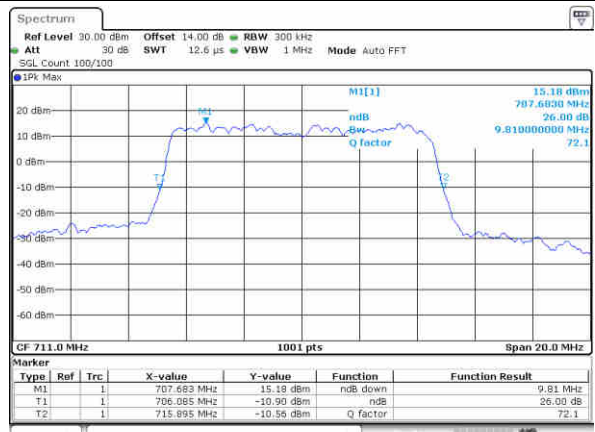

Middle Channel / 10MHz / 16QAM

Date: 9,NOV,2017 21:10:22

Highest Channel / 10MHz / QPSK

Date: 9,NOV,2017 21:15:33

Highest Channel / 10MHz / 16QAM

Date: 9,NOV,2017 21:15:43

Occupied Bandwidth

Mode	LTE Band 2 : 99%OBW(MHz)											
	1.4MHz		3MHz		5MHz		10MHz		15MHz		20MHz	
Mod.	QPSK	16QAM	QPSK	16QAM	QPSK	16QAM	QPSK	16QAM	QPSK	16QAM	QPSK	16QAM
Lowest CH	1.10	1.09	2.72	2.73	4.48	4.52	9.07	8.99	13.46	13.46	18.30	18.38
Middle CH	1.10	1.11	2.73	2.72	4.52	4.49	9.03	9.05	13.49	13.40	18.46	18.46
Highest CH	1.10	1.09	2.73	2.73	4.52	4.51	9.11	9.07	13.52	13.40	18.34	18.46

Mode	LTE Band 4 : 99%OBW(MHz)											
	1.4MHz		3MHz		5MHz		10MHz		15MHz		20MHz	
Mod.	QPSK	16QAM	QPSK	16QAM	QPSK	16QAM	QPSK	16QAM	QPSK	16QAM	QPSK	16QAM
Lowest CH	1.09	1.11	2.71	2.72	4.51	4.49	9.03	9.05	13.43	13.49	18.42	18.42
Middle CH	1.09	1.09	2.72	2.71	4.50	4.50	9.01	8.99	13.40	13.49	18.34	18.38
Highest CH	1.10	1.10	2.72	2.73	4.51	4.50	9.01	9.07	13.52	13.46	18.38	18.22