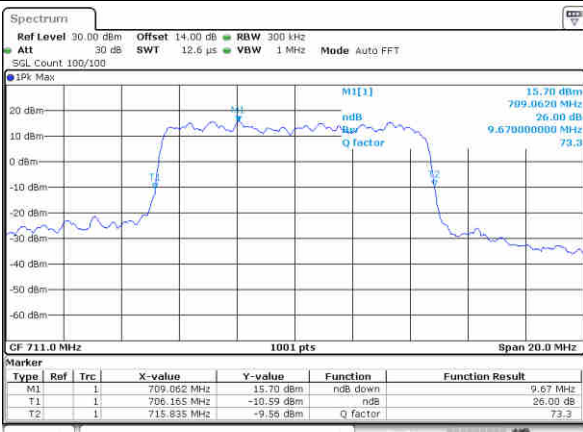

Date: 9,NOV,2017 20:58:57

LTE Band 17

Lowest Channel / 10MHz / QPSK

Date: 9,NOV,2017 21:10:54

Lowest Channel / 10MHz / 16QAM

Date: 9,NOV,2017 21:06:04

Middle Channel / 10MHz / QPSK

Date: 9,NOV,2017 21:10:02

Middle Channel / 10MHz / 16QAM

Date: 9,NOV,2017 21:10:22

Highest Channel / 10MHz / QPSK

Date: 9,NOV,2017 21:15:33

Highest Channel / 10MHz / 16QAM

Date: 9,NOV,2017 21:15:43

Occupied Bandwidth

Mode	LTE Band 2 : 99%OBW(MHz)											
	1.4MHz		3MHz		5MHz		10MHz		15MHz		20MHz	
Mod.	QPSK	16QAM	QPSK	16QAM	QPSK	16QAM	QPSK	16QAM	QPSK	16QAM	QPSK	16QAM
Lowest CH	1.10	1.09	2.72	2.73	4.48	4.52	9.07	8.99	13.46	13.46	18.30	18.38
Middle CH	1.10	1.11	2.73	2.72	4.52	4.49	9.03	9.05	13.49	13.40	18.46	18.46
Highest CH	1.10	1.09	2.73	2.73	4.52	4.51	9.11	9.07	13.52	13.40	18.34	18.46

Mode	LTE Band 4 : 99%OBW(MHz)											
	1.4MHz		3MHz		5MHz		10MHz		15MHz		20MHz	
Mod.	QPSK	16QAM	QPSK	16QAM	QPSK	16QAM	QPSK	16QAM	QPSK	16QAM	QPSK	16QAM
Lowest CH	1.09	1.11	2.71	2.72	4.51	4.49	9.03	9.05	13.43	13.49	18.42	18.42
Middle CH	1.09	1.09	2.72	2.71	4.50	4.50	9.01	8.99	13.40	13.49	18.34	18.38
Highest CH	1.10	1.10	2.72	2.73	4.51	4.50	9.01	9.07	13.52	13.46	18.38	18.22