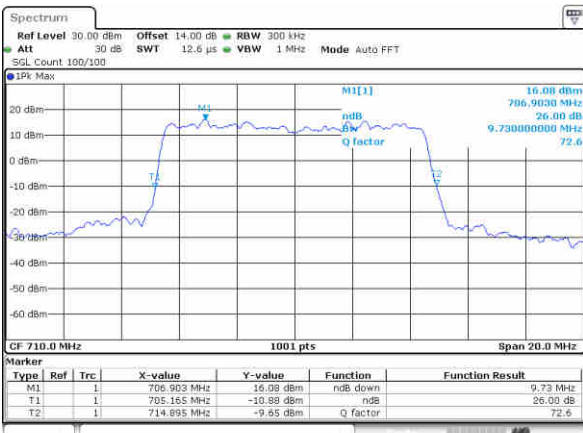

Date: 9,NOV,2017 20:58:57

LTE Band 17

Lowest Channel / 10MHz / QPSK

Date: 9,NOV,2017 21:10:54

Lowest Channel / 10MHz / 16QAM

Date: 9,NOV,2017 21:06:04

Middle Channel / 10MHz / QPSK

Date: 9,NOV,2017 21:10:02

Middle Channel / 10MHz / 16QAM

Date: 9,NOV,2017 21:10:22

Highest Channel / 10MHz / QPSK

Date: 9,NOV,2017 21:15:33

Highest Channel / 10MHz / 16QAM

Date: 9,NOV,2017 21:15:43

Occupied Bandwidth

Mode	LTE Band 2 : 99%OBW(MHz)											
	1.4MHz		3MHz		5MHz		10MHz		15MHz		20MHz	
Mod.	QPSK	16QAM	QPSK	16QAM	QPSK	16QAM	QPSK	16QAM	QPSK	16QAM	QPSK	16QAM
Lowest CH	1.10	1.09	2.72	2.73	4.48	4.52	9.07	8.99	13.46	13.46	18.30	18.38
Middle CH	1.10	1.11	2.73	2.72	4.52	4.49	9.03	9.05	13.49	13.40	18.46	18.46
Highest CH	1.10	1.09	2.73	2.73	4.52	4.51	9.11	9.07	13.52	13.40	18.34	18.46

Mode	LTE Band 4 : 99%OBW(MHz)											
	1.4MHz		3MHz		5MHz		10MHz		15MHz		20MHz	
Mod.	QPSK	16QAM	QPSK	16QAM	QPSK	16QAM	QPSK	16QAM	QPSK	16QAM	QPSK	16QAM
Lowest CH	1.09	1.11	2.71	2.72	4.51	4.49	9.03	9.05	13.43	13.49	18.42	18.42
Middle CH	1.09	1.09	2.72	2.71	4.50	4.50	9.01	8.99	13.40	13.49	18.34	18.38
Highest CH	1.10	1.10	2.72	2.73	4.51	4.50	9.01	9.07	13.52	13.46	18.38	18.22