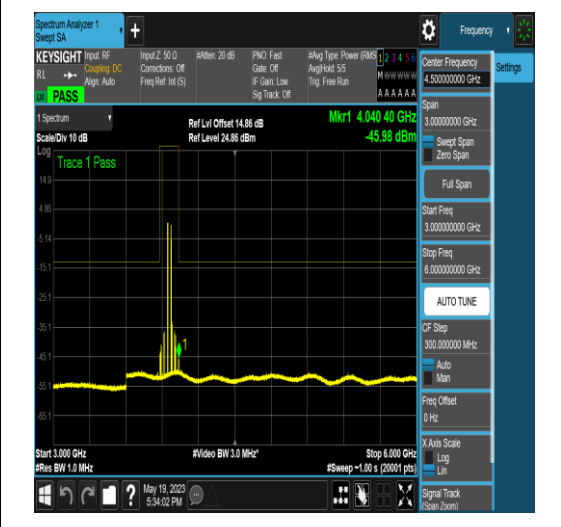

NTNV_N77-3700-3980_PC2_30_50_H_TID18_NS_01_30_1000_#1