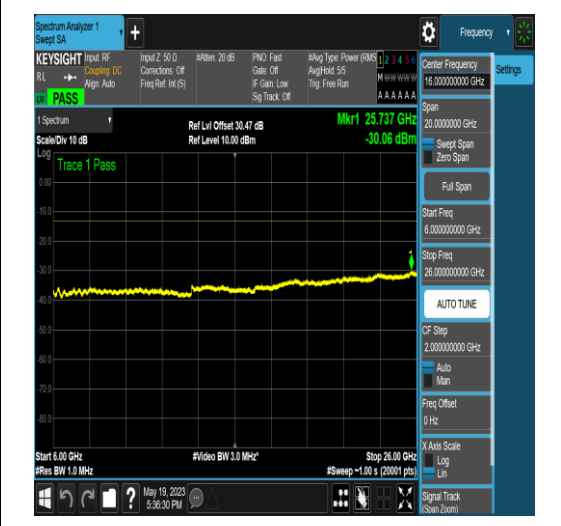

NTNV_N77-3700-3980_PC2_30_50_H_TID18_NS_01_30_1000_#1

NTNV_N77-3700-3980_PC2_30_50_H_TID16_N
S_01_30_1000_#1

NTNV_N77-3700-3980_PC2_30_50_H_TID16_N
S_01_1000_3000_#1

NTNV_N77-3700-3980_PC2_30_50_H_TID16_N
S_01_3000_6000_#1