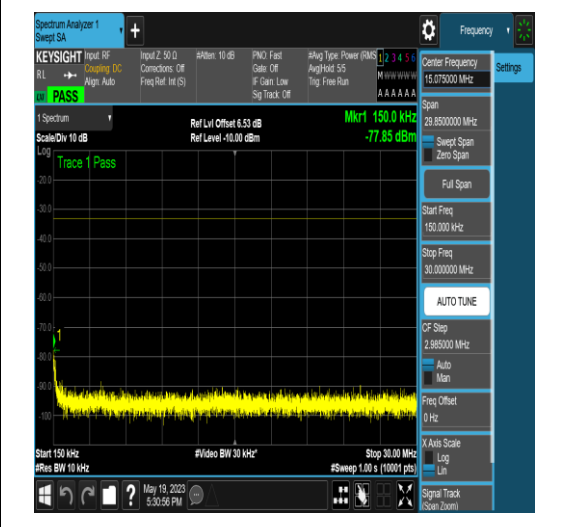

NTNV_N77-3700-3980_PC2_30_50_H_TID4_NS
_01_26000_40000_#1