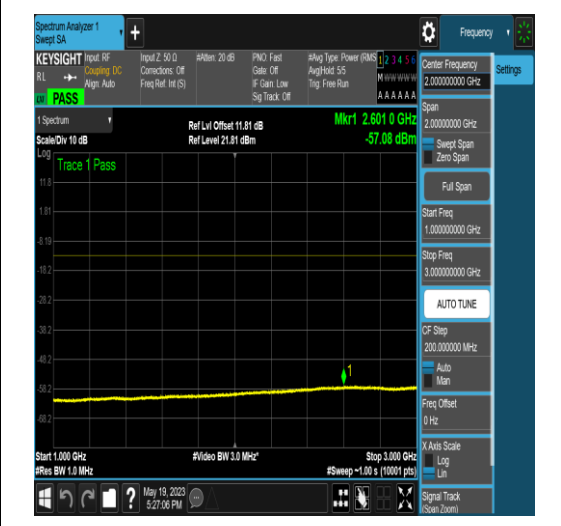

NTNV_N77-3700-3980_PC2_30_50_H_TID6_NS
_01_0.15_30_#1