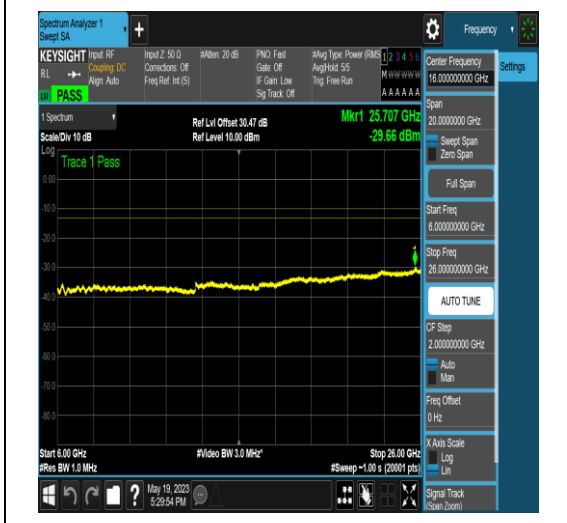

NTNV_N77-3700-3980_PC2_30_50_H_TID4_NS
_01_1000_3000_#1