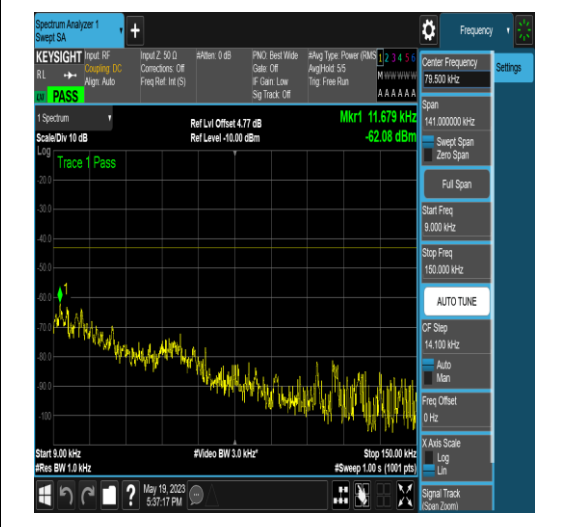

NTNV_N77-3700-3980_PC2_30_50_H_TID16_N
S_01_6000_26000_#1