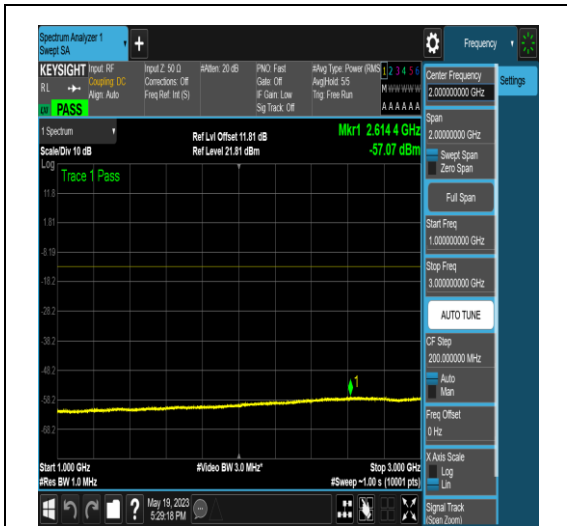

NTNV_N77-3700-3980_PC2_30_50_H_TID6_NS
_01_0.009_0.15_#1

NTNV_N77-3700-3980_PC2_30_50_H_TID6_NS
_01_0.15_30_#1

NTNV_N77-3700-3980_PC2_30_50_H_TID6_NS
_01_30_1000_#1

NTNV_N77-3700-3980_PC2_30_50_H_TID6_NS
_01_1000_3000_#1