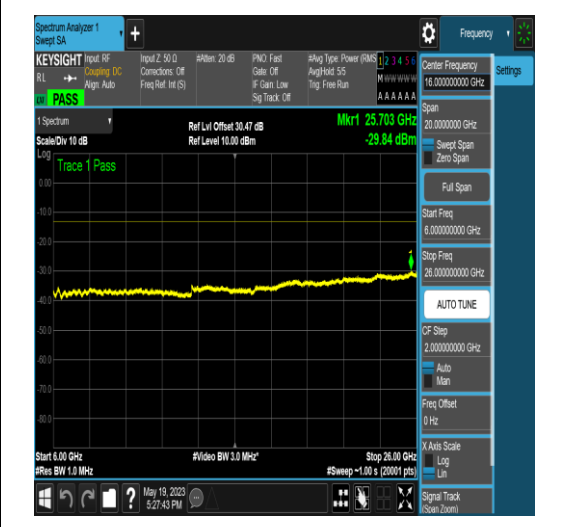

NTNV_N77-3700-3980_PC2_30_50_H_TID6_NS
_01_0.009_0.15_#1

NTNV_N77-3700-3980_PC2_30_50_H_TID6_NS
_01_0.15_30_#1

NTNV_N77-3700-3980_PC2_30_50_H_TID6_NS
_01_30_1000_#1

NTNV_N77-3700-3980_PC2_30_50_H_TID6_NS
_01_1000_3000_#1