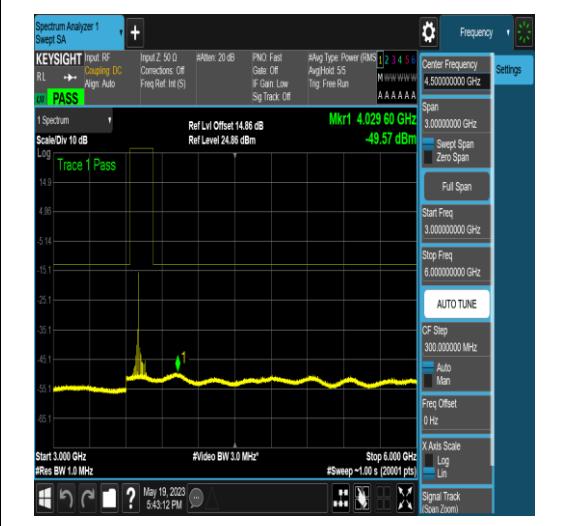

NTNV_N77-3700-3980_PC2_30_60_L_TID6_NS_01_0.15_30_#1

NTNV_N77-3700-3980_PC2_30_60_L_TID4_NS_01_0.15_30_#1

NTNV_N77-3700-3980_PC2_30_60_L_TID4_NS_01_30_1000_#1

NTNV_N77-3700-3980_PC2_30_60_L_TID4_NS_01_1000_3000_#1

NTNV_N77-3700-3980_PC2_30_60_L_TID4_NS_01_3000_6000_#1