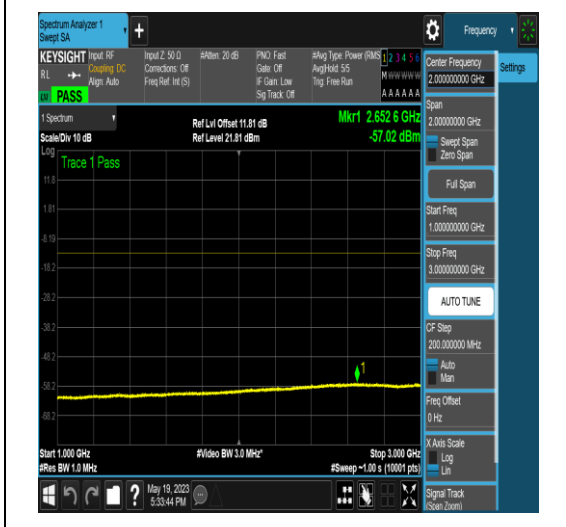

NTNV_N77-3700-3980_PC2_30_50_H_TID18_NS_01_0.15_30_#1