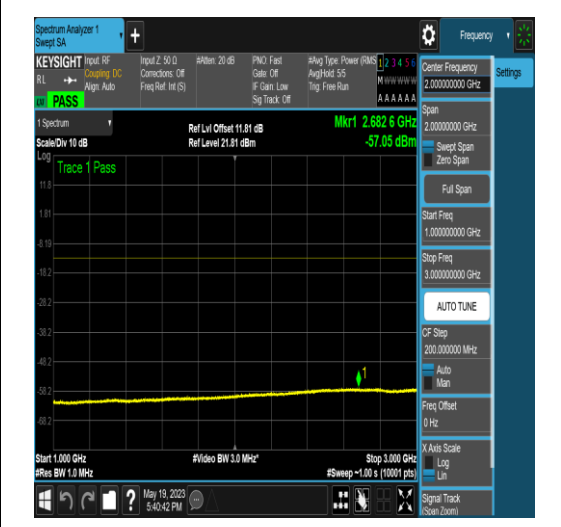

NTNV_N77-3700-3980_PC2_30_60_L_TID6_NS_01_0.15_30_#1