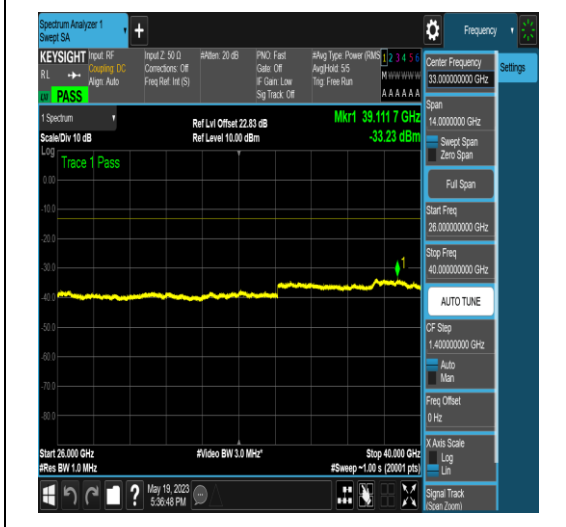

NTNV_N77-3700-3980_PC2_30_50_H_TID16_N
S_01_3000_6000_#1