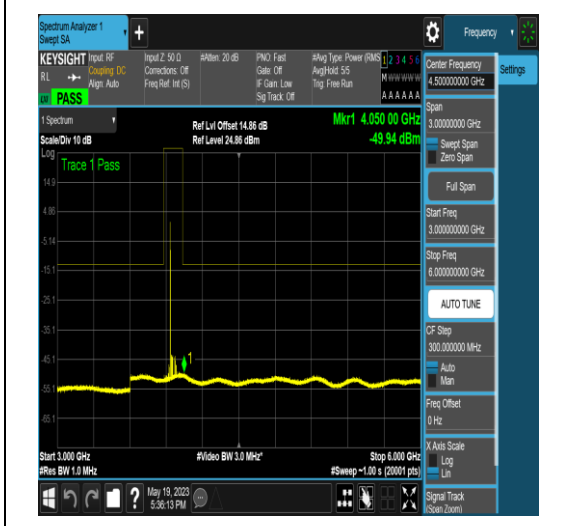

NTNV_N77-3700-3980_PC2_30_50_H_TID18_NS_01_30_1000_#1

NTNV_N77-3700-3980_PC2_30_50_H_TID16_N
S_01_30_1000_#1

NTNV_N77-3700-3980_PC2_30_50_H_TID16_N
S_01_1000_3000_#1

NTNV_N77-3700-3980_PC2_30_50_H_TID16_N
S_01_3000_6000_#1