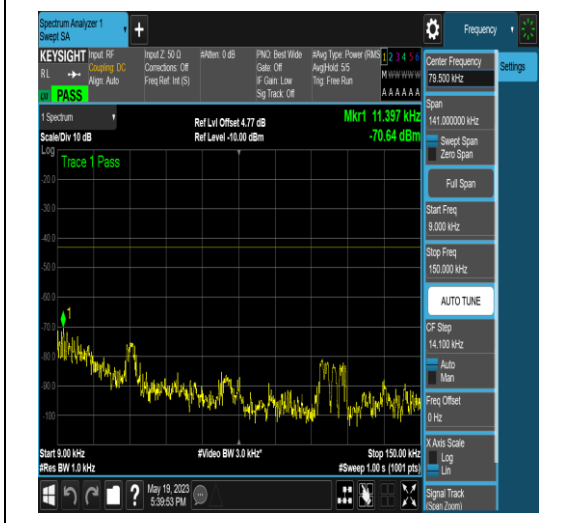

NTNV_N77-3700-3980_PC2_30_50_H_TID16_N
S_01_6000_26000_#1

NTNV_N77-3700-3980_PC2_30_50_H_TID17_N
S_01_6000_26000_#1

NTNV_N77-3700-3980_PC2_30_50_H_TID17_N
S_01_26000_40000_#1

NTNV_N77-3700-3980_PC2_30_60_L_TID6_NS_01_0.009_0.15_#1