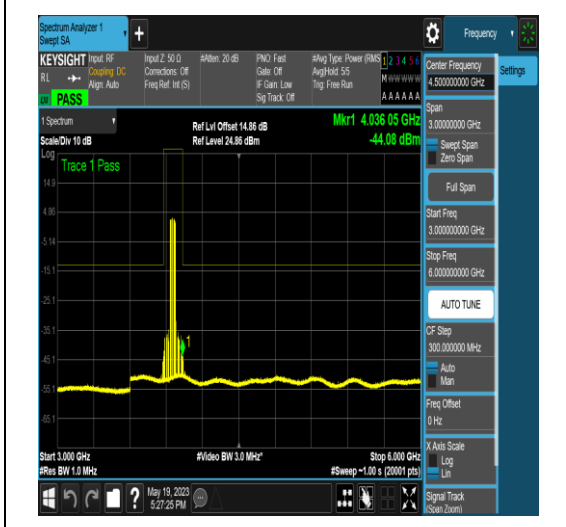

NTNV_N77-3700-3980_PC2_30_50_H_TID6_NS
_01_0.009_0.15_#1

NTNV_N77-3700-3980_PC2_30_50_H_TID6_NS
_01_0.15_30_#1

NTNV_N77-3700-3980_PC2_30_50_H_TID6_NS
_01_30_1000_#1

NTNV_N77-3700-3980_PC2_30_50_H_TID6_NS
_01_1000_3000_#1