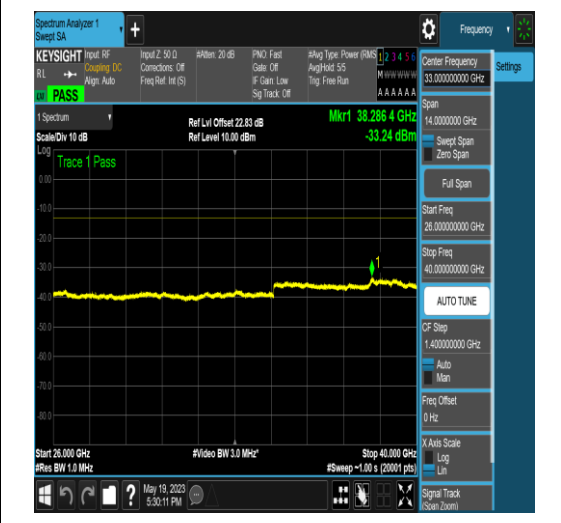

NTNV_N77-3700-3980_PC2_30_50_H_TID4_NS
_01_3000_6000_#1