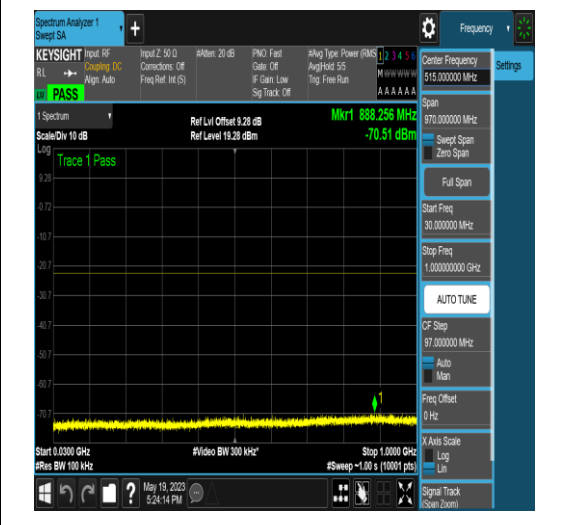

NTNV_N77-3700-3980_PC2_30_50_M_TID16_N
S_01_3000_6000_#1

NTNV_N77-3700-3980_PC2_30_50_M_TID16_N
S_01_6000_26000_#1

NTNV_N77-3700-3980_PC2_30_50_M_TID16_N
S_01_26000_40000_#1

NTNV_N77-3700-3980_PC2_30_50_M_TID17_N
S_01_0.009_0.15_#1