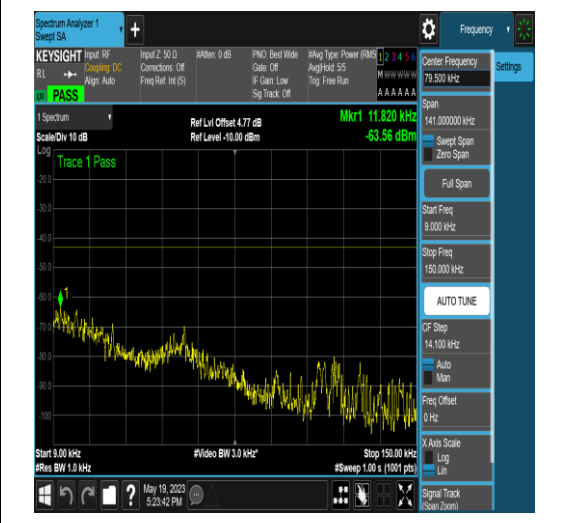

NTNV_N77-3700-3980_PC2_30_50_M_TID16_N
S_01_3000_6000_#1

NTNV_N77-3700-3980_PC2_30_50_M_TID16_N
S_01_6000_26000_#1

NTNV_N77-3700-3980_PC2_30_50_M_TID16_N
S_01_26000_40000_#1

NTNV_N77-3700-3980_PC2_30_50_M_TID17_N
S_01_0.009_0.15_#1