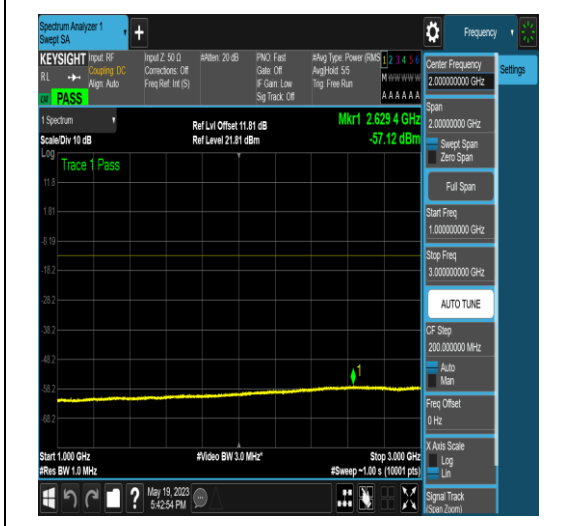

NTNV_N77-3700-3980_PC2_30_60_L_TID6_NS_01_0.15_30_#1

NTNV_N77-3700-3980_PC2_30_60_L_TID4_NS_01_0.15_30_#1

NTNV_N77-3700-3980_PC2_30_60_L_TID4_NS_01_30_1000_#1

NTNV_N77-3700-3980_PC2_30_60_L_TID4_NS_01_1000_3000_#1

NTNV_N77-3700-3980_PC2_30_60_L_TID4_NS_01_3000_6000_#1