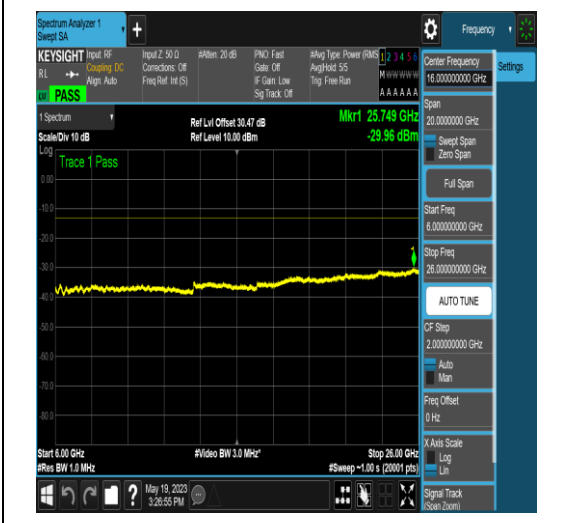

NTNV_N77-3700-3980_PC2_30_15_H_TID17_N
S_01_1000_3000_#1

NTNV_N77-3700-3980_PC2_30_15_H_TID17_N
S_01_6000_26000_#1