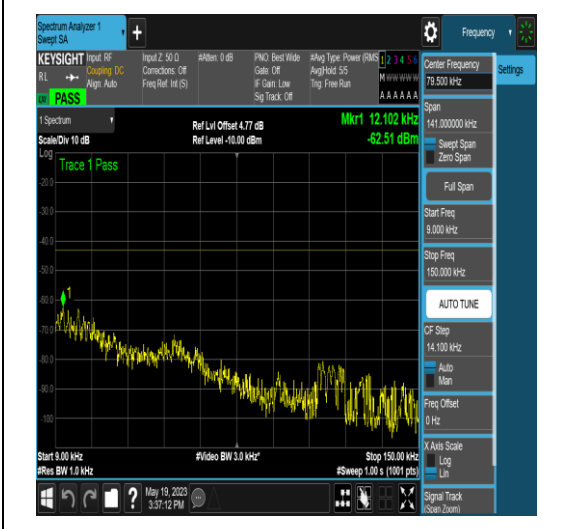

NTNV_N77-3700-3980_PC2_30_20_L_TID18_NS
_01_6000_26000_#1

NTNV_N77-3700-3980_PC2_30_20_L_TID16_NS
_01_0.009_0.15_#1