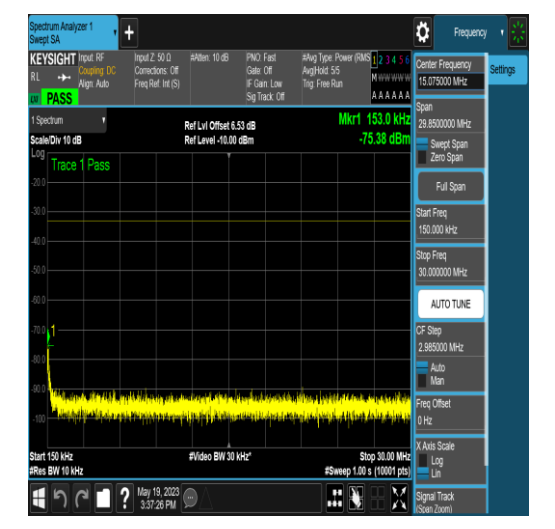

NTNV_N77-3700-3980_PC2_30_20_L_TID18_NS
_01_6000_26000_#1

NTNV_N77-3700-3980_PC2_30_20_L_TID18_NS
_01_26000_40000_#1

NTNV_N77-3700-3980_PC2_30_20_L_TID16_NS
_01_0.15_30_#1