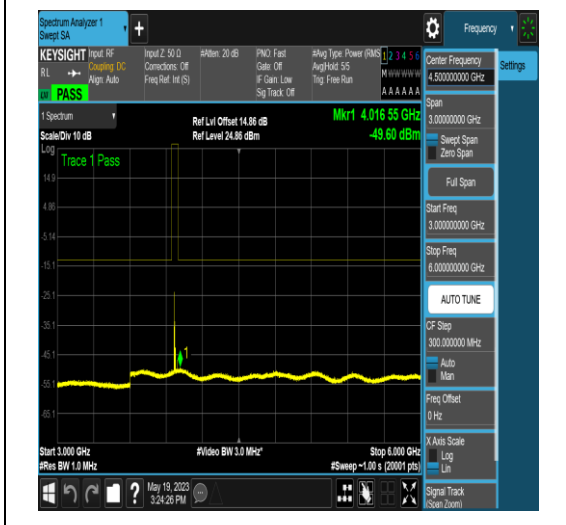

NTNV_N77-3700-3980_PC2_30_15_H_TID16_N
S_01_0.009_0.15_#1

NTNV_N77-3700-3980_PC2_30_15_H_TID16_N
S_01_0.15_30_#1

NTNV_N77-3700-3980_PC2_30_15_H_TID16_N
S_01_30_1000_#1

NTNV_N77-3700-3980_PC2_30_15_H_TID16_N
S_01_1000_3000_#1