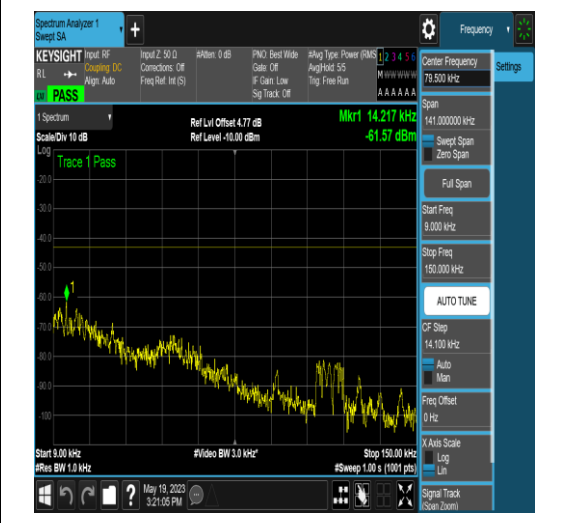

NTNV_N77-3700-3980_PC2_30_15_H_TID5_NS
_01_3000_6000_#1

NTNV_N77-3700-3980_PC2_30_15_H_TID5_NS
_01_6000_26000_#1

NTNV_N77-3700-3980_PC2_30_15_H_TID5_NS
_01_26000_40000_#1

NTNV_N77-3700-3980_PC2_30_15_H_TID18_N
S_01_0.009_0.15_#1