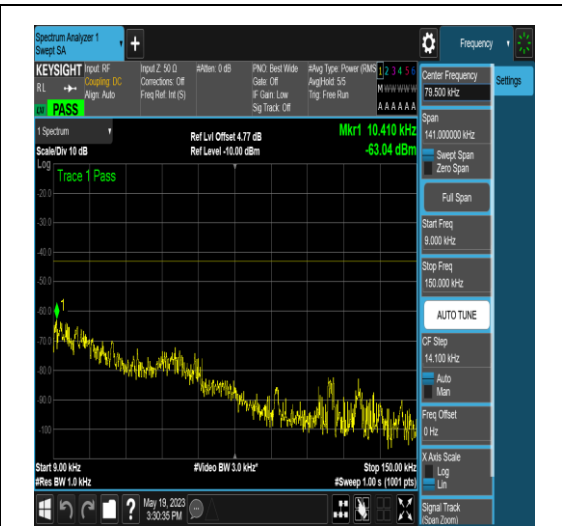

NTNV_N77-3700-3980_PC2_30_20_L_TID4_NS_01_0.009_0.15_#1