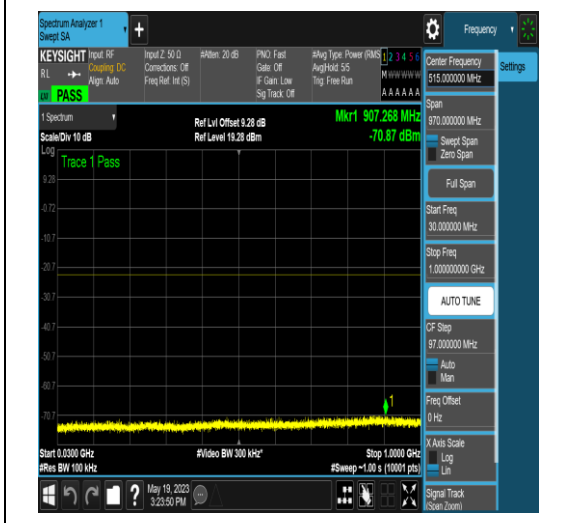

NTNV_N77-3700-3980_PC2_30_15_H_TID16_N
S_01_0.009_0.15_#1

NTNV_N77-3700-3980_PC2_30_15_H_TID16_N
S_01_30_1000_#1