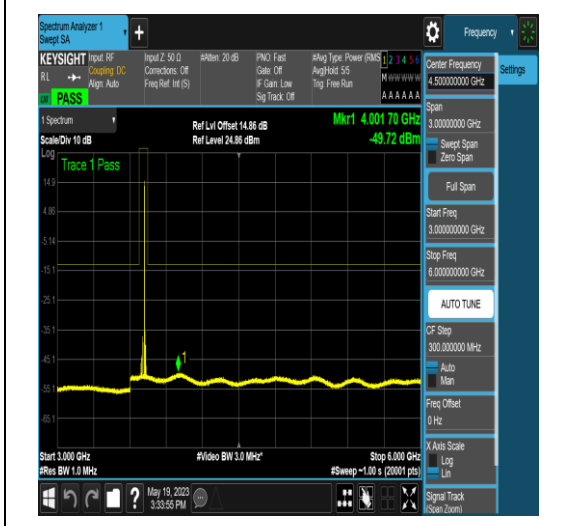

NTNV_N77-3700-3980_PC2_30_20_L_TID5_NS_01_30_1000_#1

NTNV_N77-3700-3980_PC2_30_20_L_TID5_NS_01_3000_6000_#1