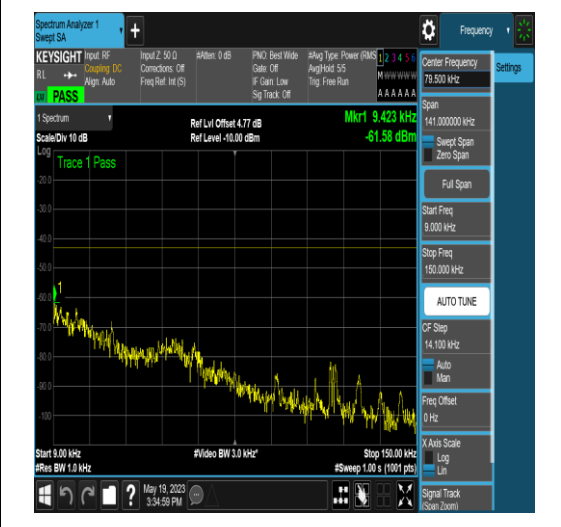

NTNV_N77-3700-3980_PC2_30_20_L_TID5_NS_01_30_1000_#1

NTNV_N77-3700-3980_PC2_30_20_L_TID5_NS_01_1000_3000_#1

NTNV_N77-3700-3980_PC2_30_20_L_TID5_NS_01_3000_6000_#1

NTNV_N77-3700-3980_PC2_30_20_L_TID5_NS_01_6000_26000_#1