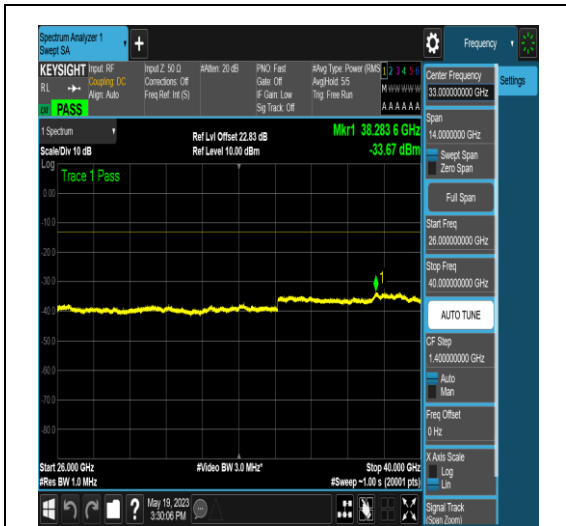

NTNV_N77-3700-3980_PC2_30_15_H_TID17_N
S_01_1000_3000_#1

NTNV_N77-3700-3980_PC2_30_15_H_TID17_N
S_01_3000_6000_#1

NTNV_N77-3700-3980_PC2_30_15_H_TID17_N
S_01_6000_26000_#1

NTNV_N77-3700-3980_PC2_30_15_H_TID17_N
S_01_26000_40000_#1