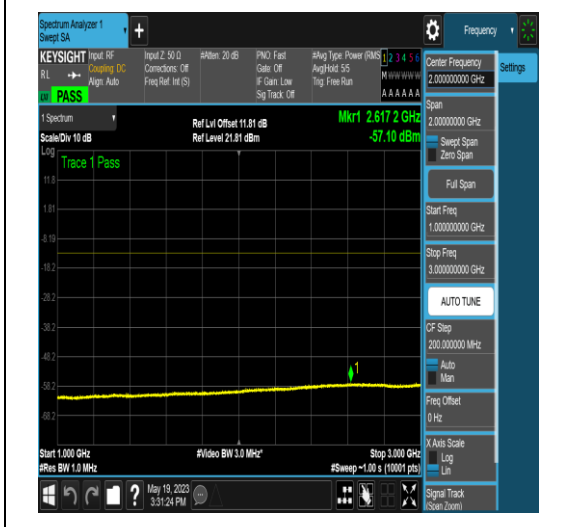

NTNV_N77-3700-3980_PC2_30_20_L_TID6_NS_01_26000_40000_#1

NTNV_N77-3700-3980_PC2_30_20_L_TID4_NS_01_0.009_0.15_#1

NTNV_N77-3700-3980_PC2_30_20_L_TID4_NS_01_0.15_30_#1

NTNV_N77-3700-3980_PC2_30_20_L_TID4_NS_01_30_1000_#1