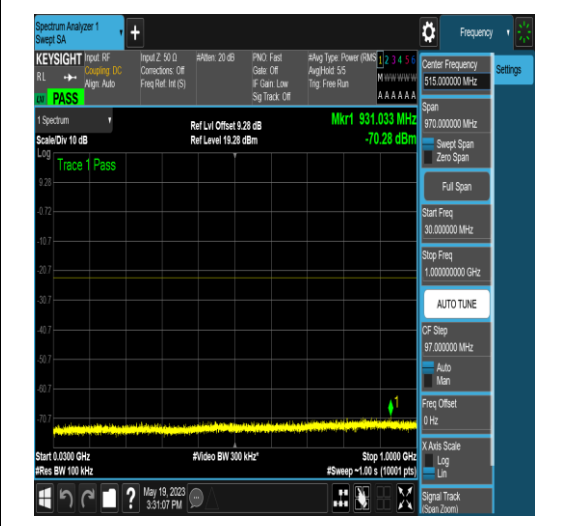

NTNV_N77-3700-3980_PC2_30_20_L_TID4_NS_01_0.009_0.15_#1

NTNV_N77-3700-3980_PC2_30_20_L_TID4_NS_01_30_1000_#1