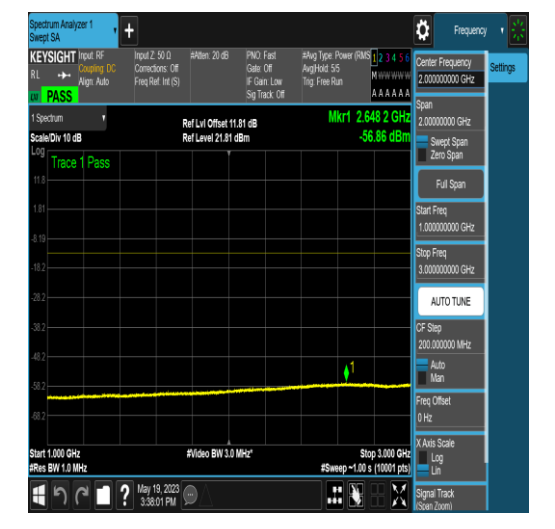

NTNV_N77-3700-3980_PC2_30_20_L_TID18_NS
 _01_6000_26000_#1

NTNV_N77-3700-3980_PC2_30_20_L_TID18_NS
 _01_26000_40000_#1

NTNV_N77-3700-3980_PC2_30_20_L_TID16_NS
 _01_0.009_0.15_#1

NTNV_N77-3700-3980_PC2_30_20_L_TID16_NS
 _01_0.15_30_#1

NTNV_N77-3700-3980_PC2_30_20_L_TID17_NS
_01_0.15_30_#1

NTNV_N77-3700-3980_PC2_30_20_L_TID17_NS
_01_30_1000_#1

NTNV_N77-3700-3980_PC2_30_20_L_TID17_NS
_01_1000_3000_#1

NTNV_N77-3700-3980_PC2_30_20_L_TID17_NS
_01_3000_6000_#1