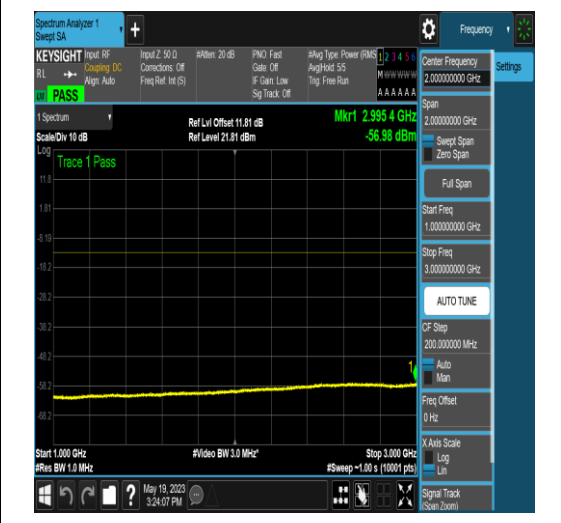

NTNV_N77-3700-3980_PC2_30_15_H_TID5_NS
_01_3000_6000_#1

NTNV_N77-3700-3980_PC2_30_15_H_TID5_NS
_01_6000_26000_#1

NTNV_N77-3700-3980_PC2_30_15_H_TID5_NS
_01_26000_40000_#1

NTNV_N77-3700-3980_PC2_30_15_H_TID18_N
S_01_0.009_0.15_#1

NTNV_N77-3700-3980_PC2_30_15_H_TID16_N
S_01_0.009_0.15_#1

NTNV_N77-3700-3980_PC2_30_15_H_TID16_N
S_01_0.15_30_#1

NTNV_N77-3700-3980_PC2_30_15_H_TID16_N
S_01_30_1000_#1

NTNV_N77-3700-3980_PC2_30_15_H_TID16_N
S_01_1000_3000_#1