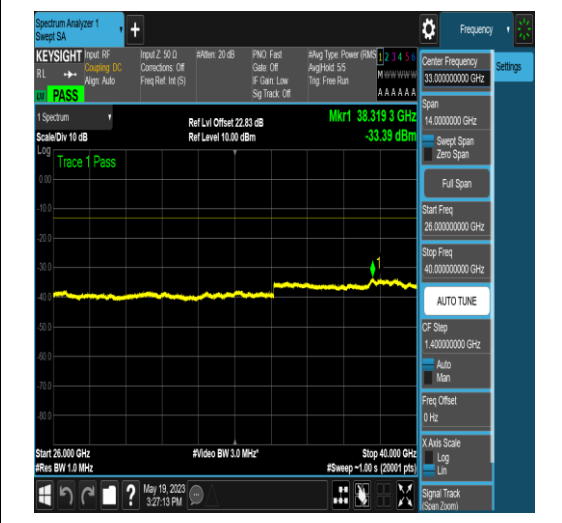

NTNV_N77-3700-3980_PC2_30_15_H_TID17_N
S_01_3000_6000_#1

NTNV_N77-3700-3980_PC2_30_15_H_TID17_N
S_01_26000_40000_#1