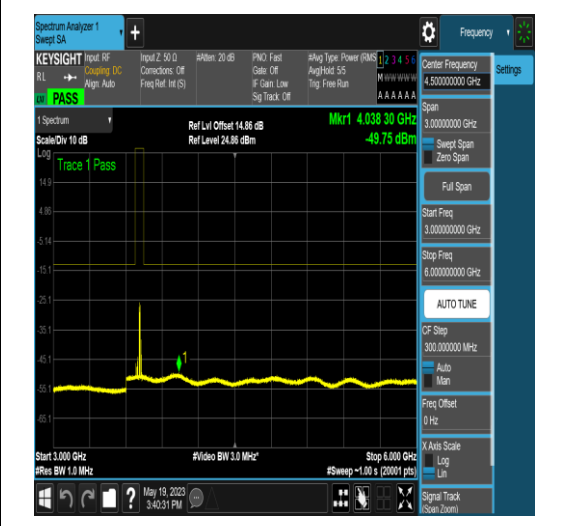

NTNV_N77-3700-3980_PC2_30_20_L_TID18_NS
 _01_6000_26000_#1

NTNV_N77-3700-3980_PC2_30_20_L_TID18_NS
 _01_26000_40000_#1

NTNV_N77-3700-3980_PC2_30_20_L_TID16_NS
 _01_0.009_0.15_#1

NTNV_N77-3700-3980_PC2_30_20_L_TID16_NS
 _01_0.15_30_#1

NTNV_N77-3700-3980_PC2_30_20_L_TID17_NS
_01_0.15_30_#1

NTNV_N77-3700-3980_PC2_30_20_L_TID17_NS
_01_30_1000_#1

NTNV_N77-3700-3980_PC2_30_20_L_TID17_NS
_01_1000_3000_#1

NTNV_N77-3700-3980_PC2_30_20_L_TID17_NS
_01_3000_6000_#1