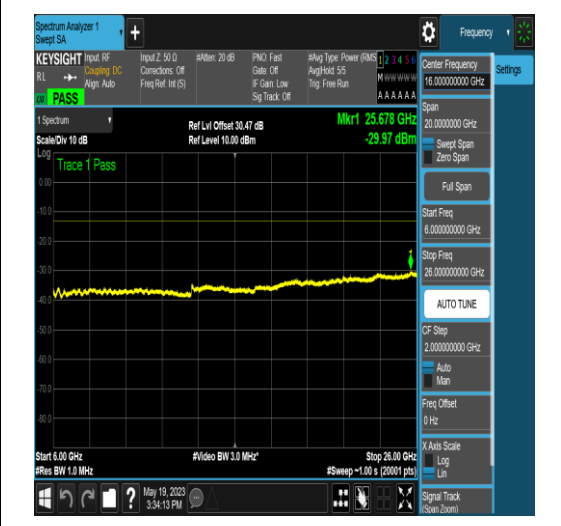

NTNV_N77-3700-3980_PC2_30_20_L_TID5_NS_01_1000_3000_#1

NTNV_N77-3700-3980_PC2_30_20_L_TID5_NS_01_6000_26000_#1