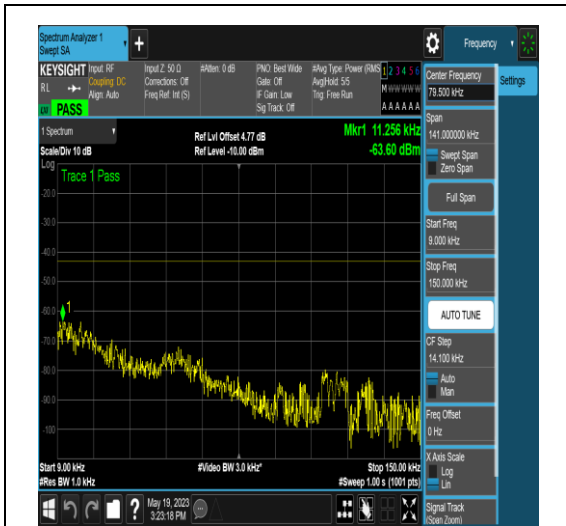

NTNV_N77-3700-3980_PC2_30_15_H_TID5_NS
_01_3000_6000_#1

NTNV_N77-3700-3980_PC2_30_15_H_TID5_NS
_01_6000_26000_#1

NTNV_N77-3700-3980_PC2_30_15_H_TID5_NS
_01_26000_40000_#1

NTNV_N77-3700-3980_PC2_30_15_H_TID18_N
S_01_0.009_0.15_#1