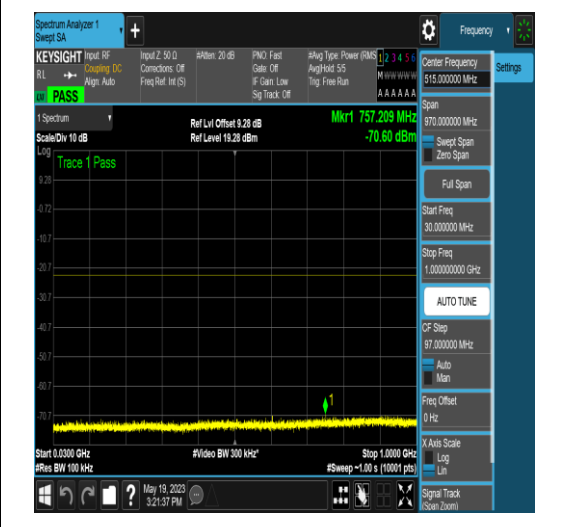

NTNV_N77-3700-3980_PC2_30_15_H_TID5_NS
_01_3000_6000_#1

NTNV_N77-3700-3980_PC2_30_15_H_TID5_NS
_01_6000_26000_#1

NTNV_N77-3700-3980_PC2_30_15_H_TID5_NS
_01_26000_40000_#1

NTNV_N77-3700-3980_PC2_30_15_H_TID18_N
S_01_0.009_0.15_#1