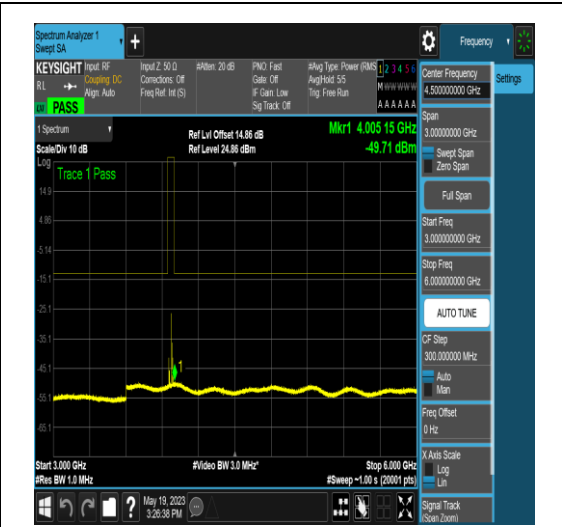

NTNV_N77-3700-3980_PC2_30_15_H_TID17_N
S_01_3000_6000_#1