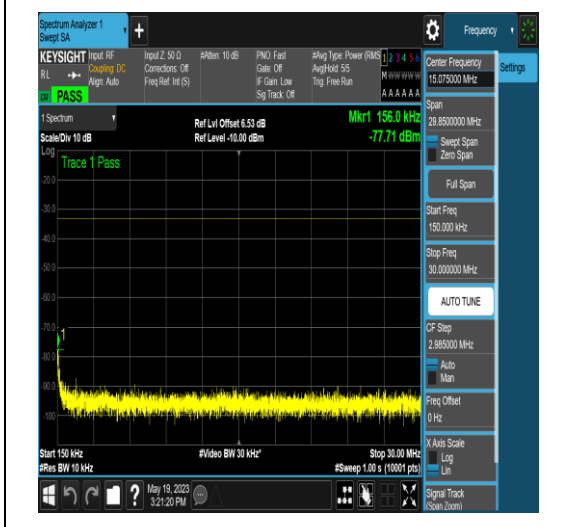

NTNV_N77-3700-3980_PC2_30_15_H_TID5_NS
_01_3000_6000_#1

NTNV_N77-3700-3980_PC2_30_15_H_TID5_NS
_01_6000_26000_#1

NTNV_N77-3700-3980_PC2_30_15_H_TID5_NS
_01_26000_40000_#1

NTNV_N77-3700-3980_PC2_30_15_H_TID18_N
S_01_0.009_0.15_#1