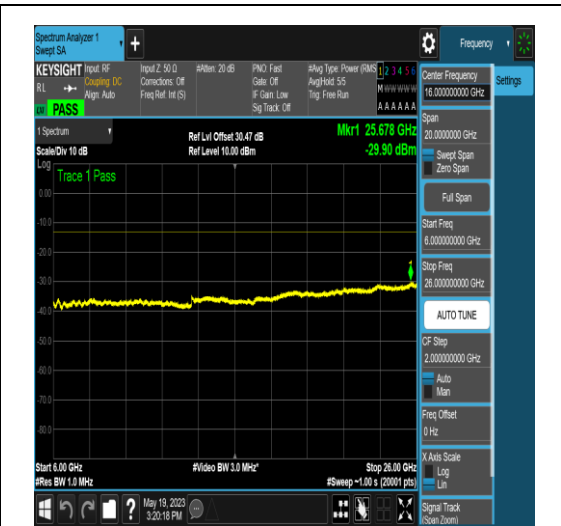

NTNV_N77-3700-3980_PC2_30_15_H_TID5_NS
_01_3000_6000_#1

NTNV_N77-3700-3980_PC2_30_15_H_TID5_NS
_01_6000_26000_#1

NTNV_N77-3700-3980_PC2_30_15_H_TID5_NS
_01_26000_40000_#1

NTNV_N77-3700-3980_PC2_30_15_H_TID18_N
S_01_0.009_0.15_#1