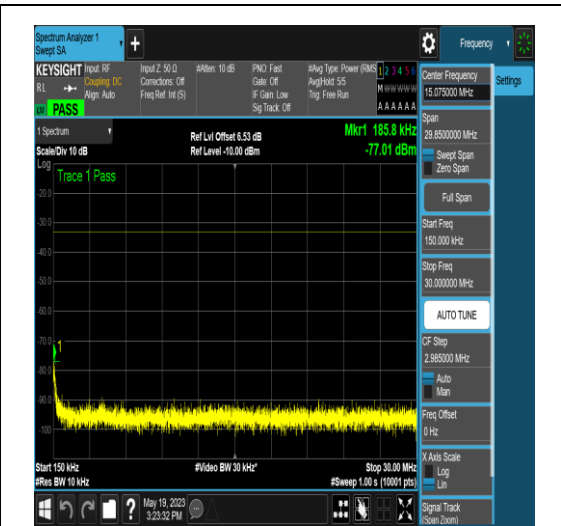

NTNV_N77-3700-3980_PC2_30_15_H_TID16_N
S_01_0.15_30_#1