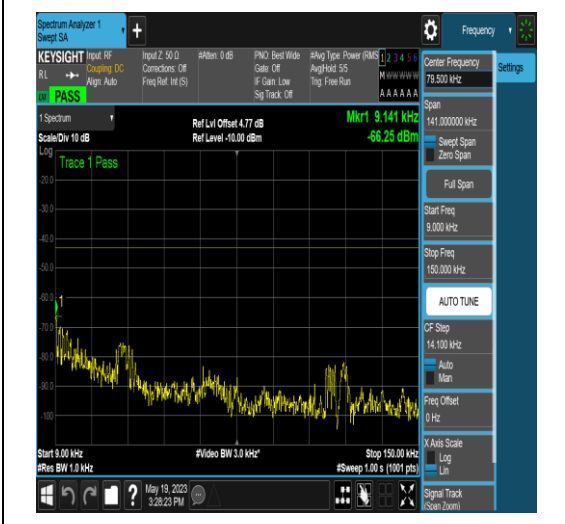

NTNV_N77-3700-3980_PC2_30_15_H_TID17_N
S_01_1000_3000_#1

NTNV_N77-3700-3980_PC2_30_15_H_TID17_N
S_01_3000_6000_#1

NTNV_N77-3700-3980_PC2_30_15_H_TID17_N
S_01_6000_26000_#1

NTNV_N77-3700-3980_PC2_30_15_H_TID17_N
S_01_26000_40000_#1