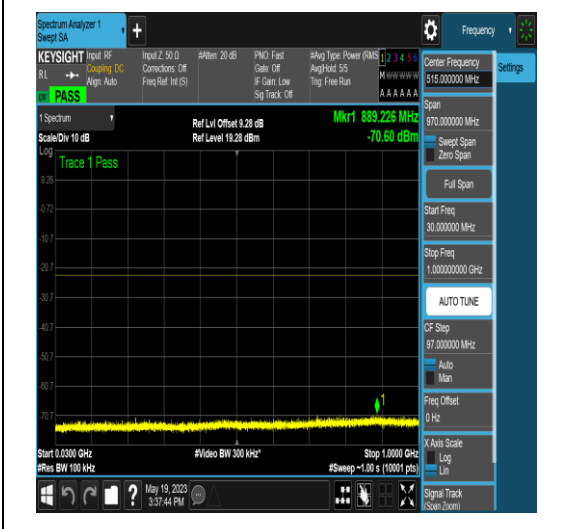

NTNV_N77-3700-3980_PC2_30_20_L_TID18_NS
 _01_6000_26000_#1

NTNV_N77-3700-3980_PC2_30_20_L_TID18_NS
 _01_26000_40000_#1

NTNV_N77-3700-3980_PC2_30_20_L_TID16_NS
 _01_0.009_0.15_#1

NTNV_N77-3700-3980_PC2_30_20_L_TID16_NS
 _01_0.15_30_#1