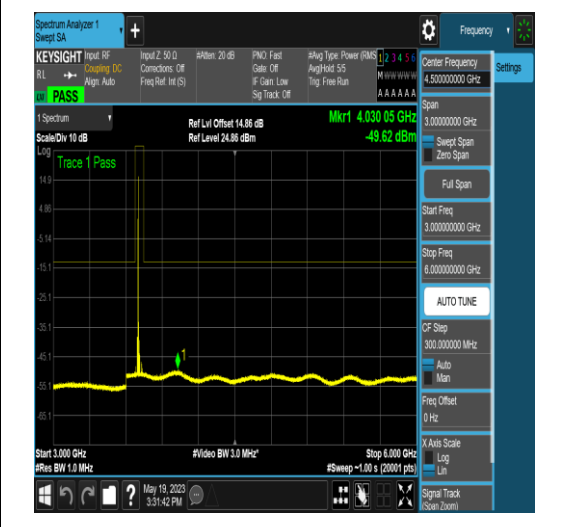

NTNV_N77-3700-3980_PC2_30_20_L_TID6_NS_01_26000_40000_#1

NTNV_N77-3700-3980_PC2_30_20_L_TID4_NS_01_0.009_0.15_#1

NTNV_N77-3700-3980_PC2_30_20_L_TID4_NS_01_0.15_30_#1

NTNV_N77-3700-3980_PC2_30_20_L_TID4_NS_01_30_1000_#1