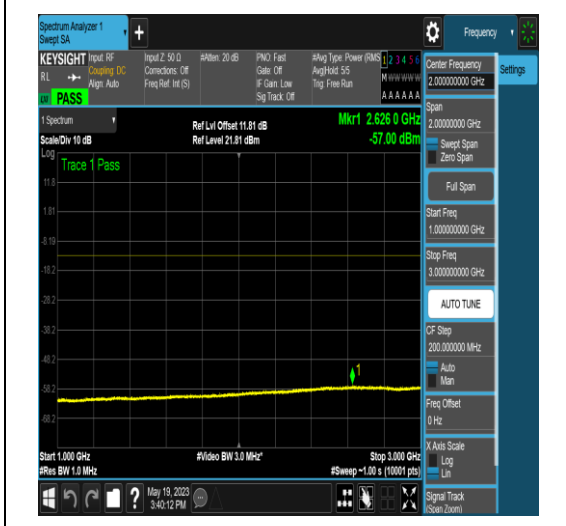

NTNV_N77-3700-3980_PC2_30_20_L_TID17_NS
_01_0.15_30_#1

NTNV_N77-3700-3980_PC2_30_20_L_TID17_NS
_01_1000_3000_#1