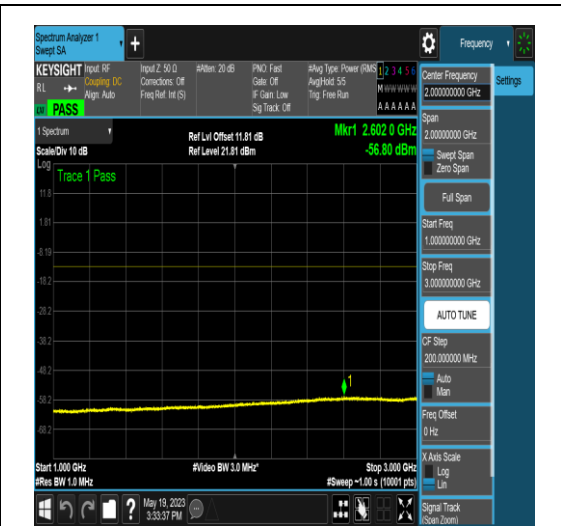

NTNV_N77-3700-3980_PC2_30_20_L_TID5_NS_01_1000_3000_#1