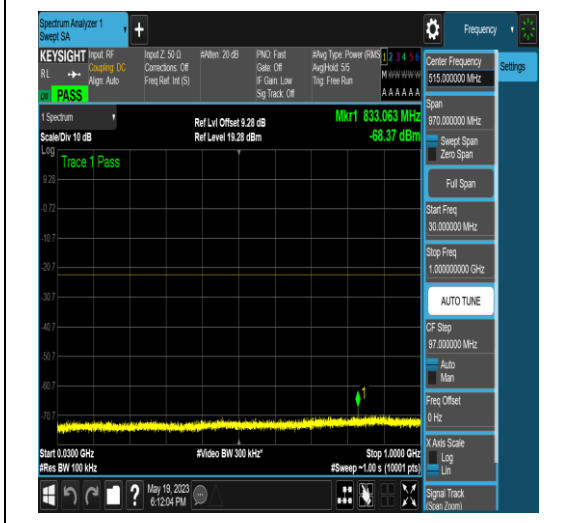

NTNV_N77-3700-3980_PC2_30_60_H_TID5_NS
_01_0.009_0.15_#1

NTNV_N77-3700-3980_PC2_30_60_H_TID5_NS
_01_30_1000_#1