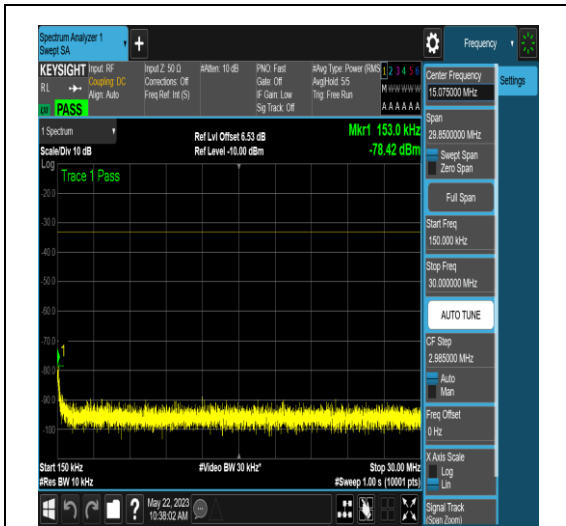

NTNV_N77-3700-3980_PC2_30_80_L_TID4_NS_01_6000_26000_#1

NTNV_N77-3700-3980_PC2_30_80_L_TID4_NS_01_26000_40000_#1

NTNV_N77-3700-3980_PC2_30_80_L_TID5_NS_01_0.009_0.15_#1

NTNV_N77-3700-3980_PC2_30_80_L_TID5_NS_01_0.15_30_#1