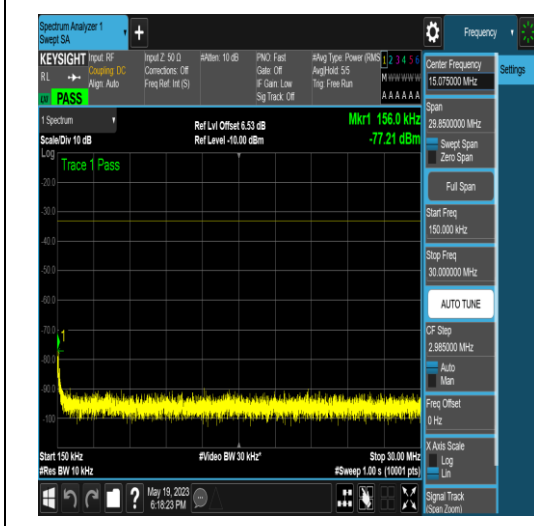

NTNV_N77-3700-3980_PC2_30_60_H_TID16_N
S_01_26000_40000_#1

NTNV_N77-3700-3980_PC2_30_60_H_TID17_N
S_01_0.15_30_#1