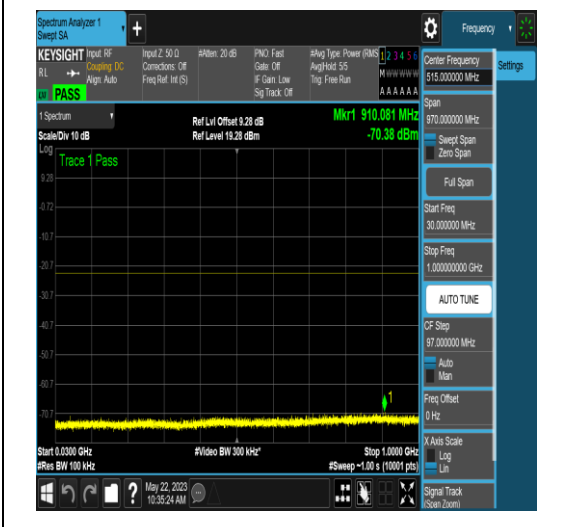

NTNV_N77-3700-3980_PC2_30_80_L_TID4_NS_01_6000_26000_#1

NTNV_N77-3700-3980_PC2_30_80_L_TID4_NS_01_26000_40000_#1

NTNV_N77-3700-3980_PC2_30_80_L_TID5_NS_01_0.009_0.15_#1

NTNV_N77-3700-3980_PC2_30_80_L_TID5_NS_01_0.15_30_#1