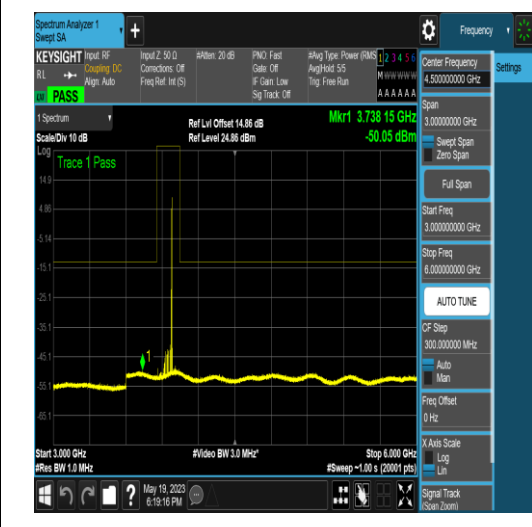

NTNV_N77-3700-3980_PC2_30_60_H_TID17_N
S_01_30_1000_#1