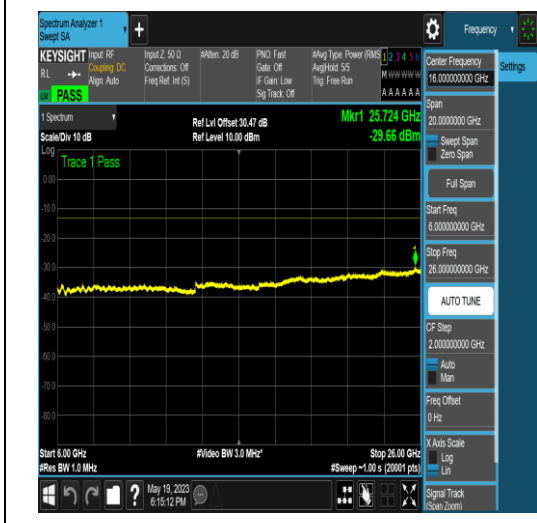

NTNV_N77-3700-3980_PC2_30_60_H_TID18_N
S_01_1000_3000_#1

NTNV_N77-3700-3980_PC2_30_60_H_TID18_N
S_01_6000_26000_#1