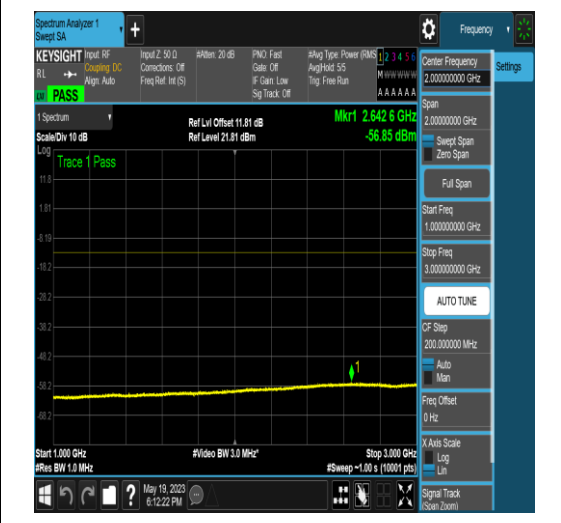

NTNV_N77-3700-3980_PC2_30_60_H_TID5_NS
_01_0.15_30_#1

NTNV_N77-3700-3980_PC2_30_60_H_TID5_NS
_01_1000_3000_#1