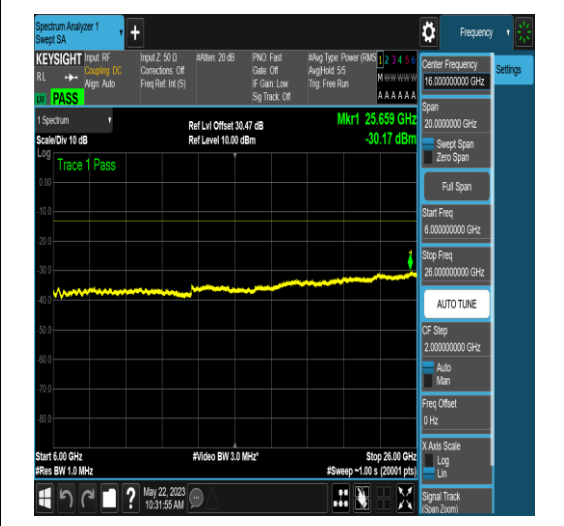

NTNV_N77-3700-3980_PC2_30_80_L_TID6_NS_01_1000_3000_#1

NTNV_N77-3700-3980_PC2_30_80_L_TID6_NS_01_6000_26000_#1