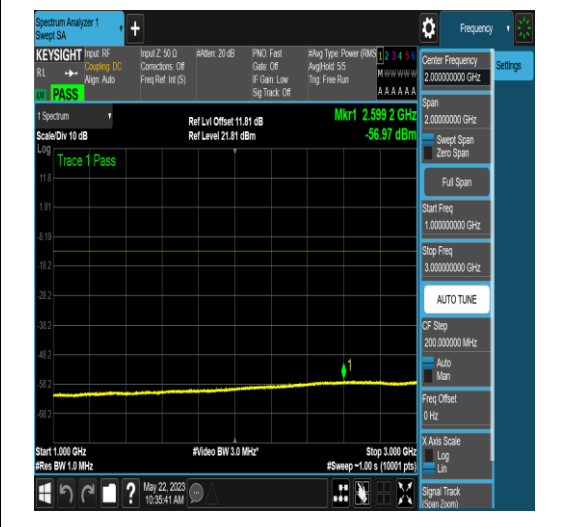

NTNV_N77-3700-3980_PC2_30_80_L_TID4_NS_01_6000_26000_#1

NTNV_N77-3700-3980_PC2_30_80_L_TID4_NS_01_26000_40000_#1

NTNV_N77-3700-3980_PC2_30_80_L_TID5_NS_01_0.009_0.15_#1

NTNV_N77-3700-3980_PC2_30_80_L_TID5_NS_01_0.15_30_#1