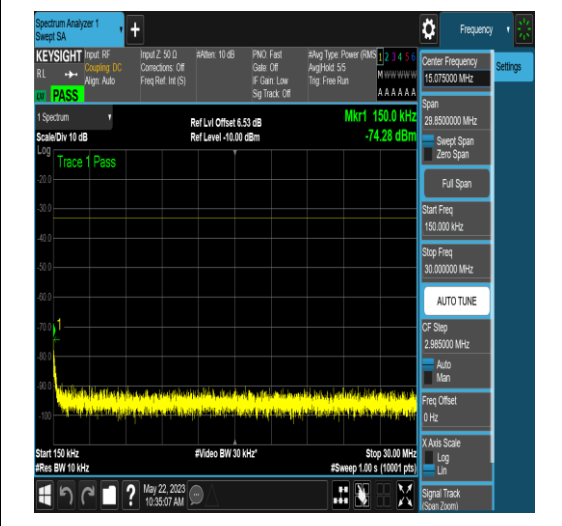

NTNV_N77-3700-3980_PC2_30_80_L_TID4_NS_01_26000_40000_#1

NTNV_N77-3700-3980_PC2_30_80_L_TID5_NS_01_0.15_30_#1