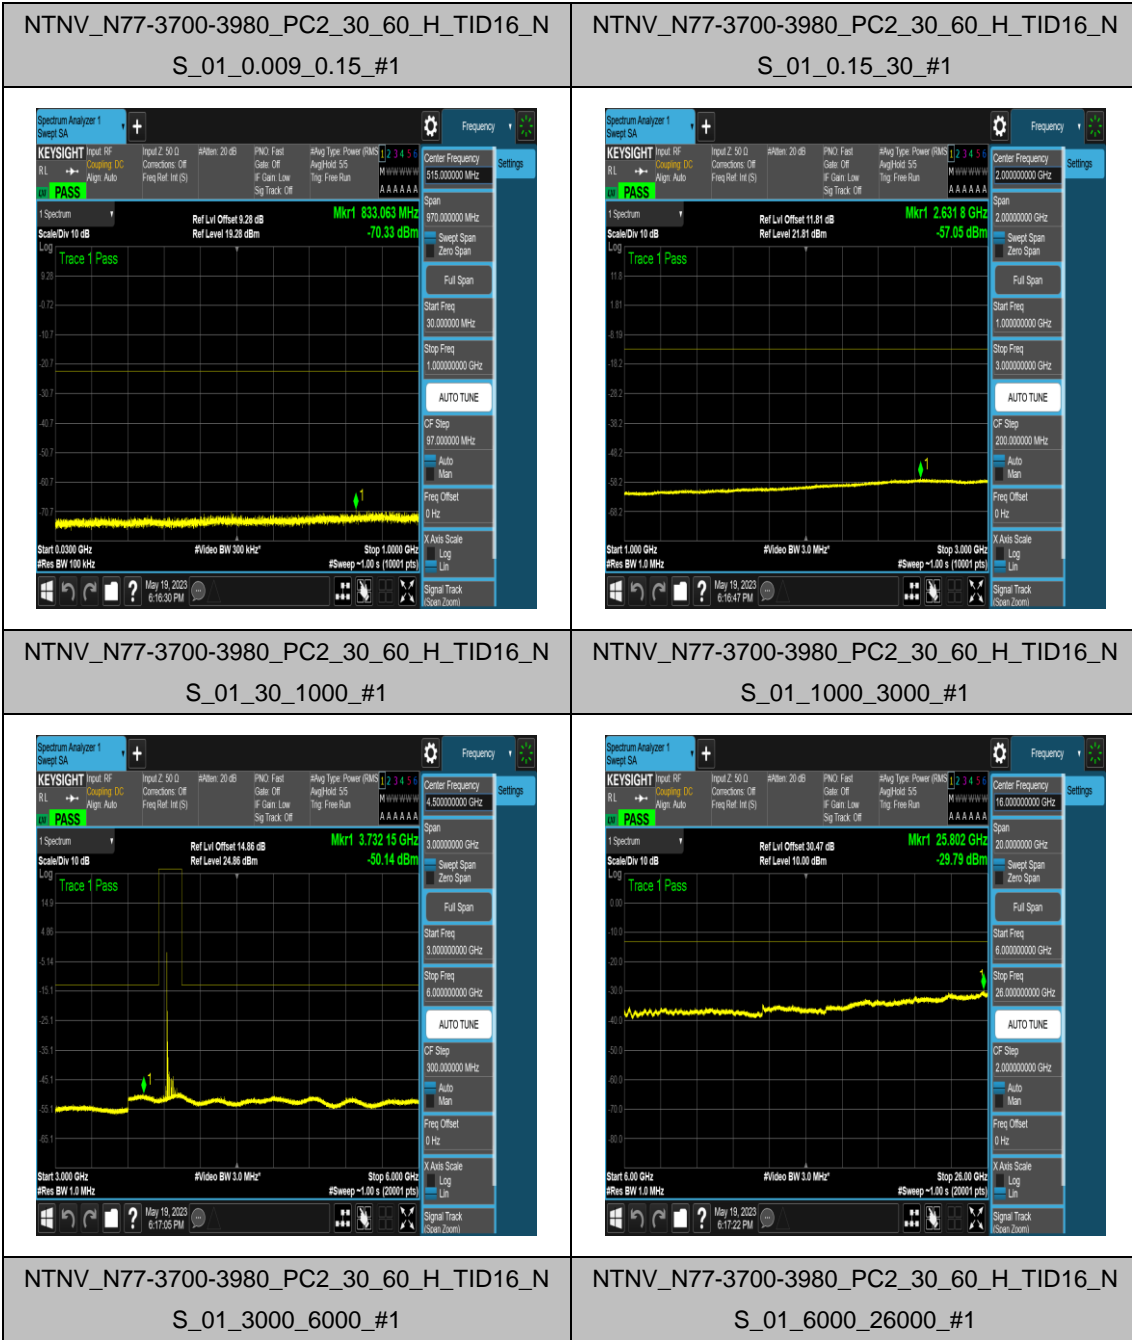

NTNV_N77-3700-3980_PC2_30_60_H_TID18_N
S_01_1000_3000_#1

NTNV_N77-3700-3980_PC2_30_60_H_TID18_N
S_01_3000_6000_#1

NTNV_N77-3700-3980_PC2_30_60_H_TID18_N
S_01_6000_26000_#1

NTNV_N77-3700-3980_PC2_30_60_H_TID18_N
S_01_26000_40000_#1

NTNV_N77-3700-3980_PC2_30_60_H_TID16_N
 S_01_26000_40000_#1

NTNV_N77-3700-3980_PC2_30_60_H_TID17_N
 S_01_0.009_0.15_#1

NTNV_N77-3700-3980_PC2_30_60_H_TID17_N
 S_01_0.15_30_#1

NTNV_N77-3700-3980_PC2_30_60_H_TID17_N
 S_01_30_1000_#1