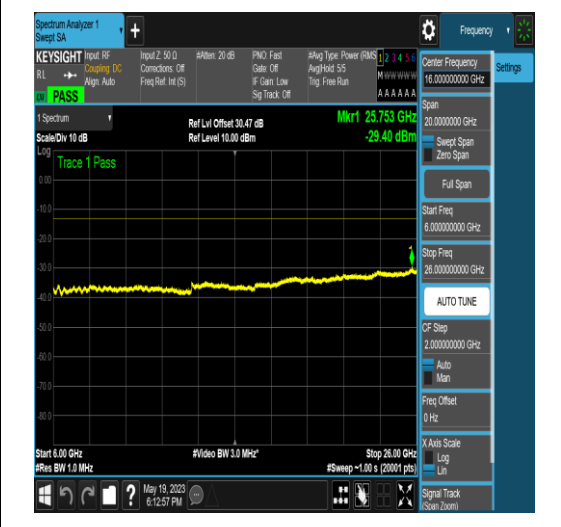

NTNV_N77-3700-3980_PC2_30_60_H_TID5_NS
 _01_0.009_0.15_#1

NTNV_N77-3700-3980_PC2_30_60_H_TID5_NS
 _01_0.15_30_#1

NTNV_N77-3700-3980_PC2_30_60_H_TID5_NS
 _01_30_1000_#1

NTNV_N77-3700-3980_PC2_30_60_H_TID5_NS
 _01_1000_3000_#1