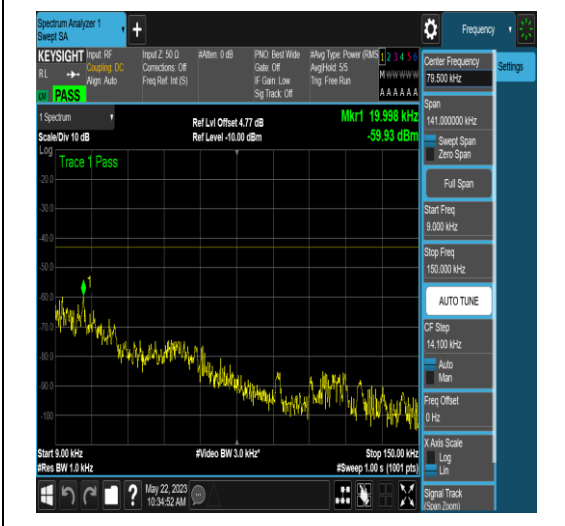

NTNV_N77-3700-3980_PC2_30_80_L_TID4_NS_01_6000_26000_#1

NTNV_N77-3700-3980_PC2_30_80_L_TID5_NS_01_0.009_0.15_#1