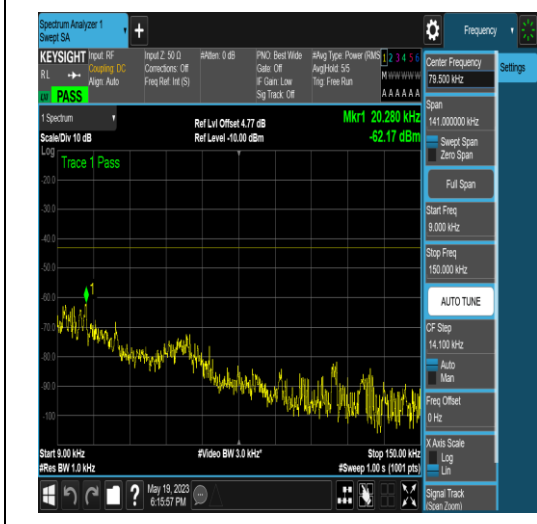

NTNV_N77-3700-3980_PC2_30_60_H_TID18_N
S_01_1000_3000_#1

NTNV_N77-3700-3980_PC2_30_60_H_TID18_N
S_01_3000_6000_#1

NTNV_N77-3700-3980_PC2_30_60_H_TID18_N
S_01_6000_26000_#1

NTNV_N77-3700-3980_PC2_30_60_H_TID18_N
S_01_26000_40000_#1