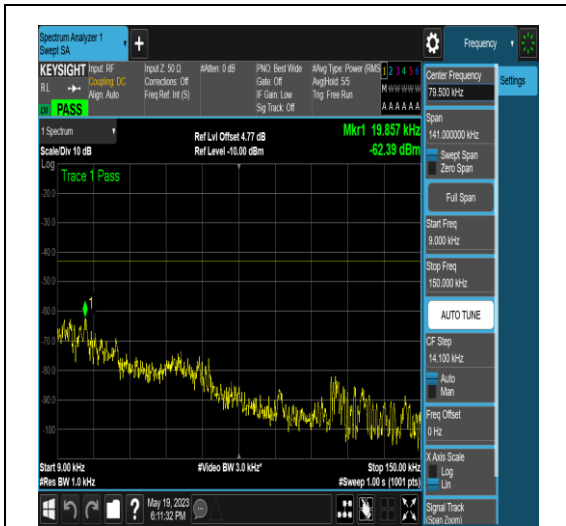

NTNV_N77-3700-3980_PC2_30_60_H_TID6_NS
_01_3000_6000_#1

NTNV_N77-3700-3980_PC2_30_60_H_TID6_NS
_01_6000_26000_#1

NTNV_N77-3700-3980_PC2_30_60_H_TID6_NS
_01_26000_40000_#1

NTNV_N77-3700-3980_PC2_30_60_H_TID4_NS
_01_0.009_0.15_#1