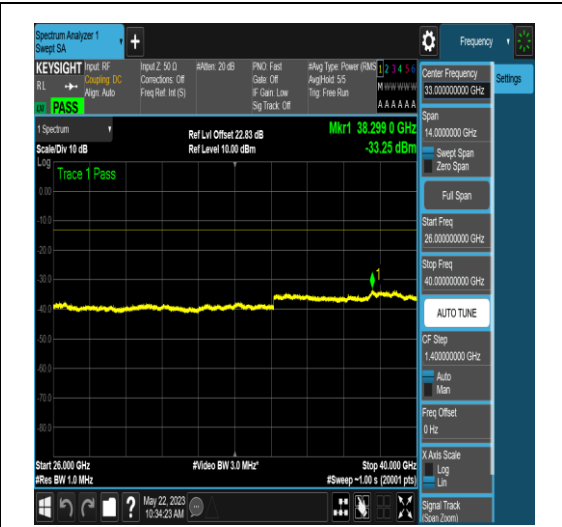

NTNV_N77-3700-3980_PC2_30_80_L_TID4_NS_01_26000_40000_#1