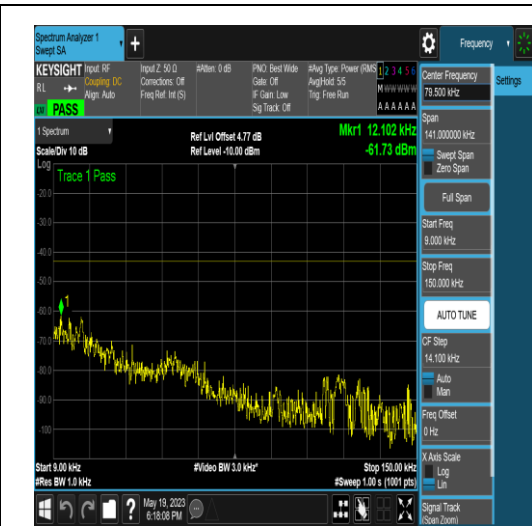

NTNV_N77-3700-3980_PC2_30_60_H_TID18_N
S_01_1000_3000_#1

NTNV_N77-3700-3980_PC2_30_60_H_TID18_N
S_01_3000_6000_#1

NTNV_N77-3700-3980_PC2_30_60_H_TID18_N
S_01_6000_26000_#1

NTNV_N77-3700-3980_PC2_30_60_H_TID18_N
S_01_26000_40000_#1