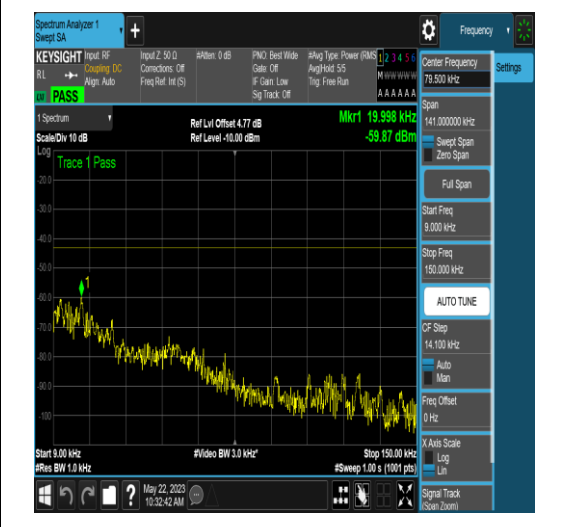

NTNV_N77-3700-3980_PC2_30_80_L_TID6_NS_01_30_1000_#1

NTNV_N77-3700-3980_PC2_30_80_L_TID6_NS_01_1000_3000_#1

NTNV_N77-3700-3980_PC2_30_80_L_TID6_NS_01_3000_6000_#1

NTNV_N77-3700-3980_PC2_30_80_L_TID6_NS_01_6000_26000_#1