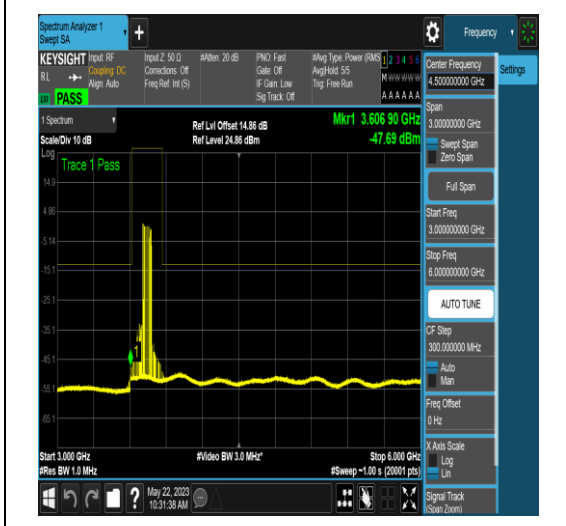

NTNV_N77-3700-3980_PC2_30_80_L_TID6_NS_01_30_1000_#1

NTNV_N77-3700-3980_PC2_30_80_L_TID6_NS_01_3000_6000_#1