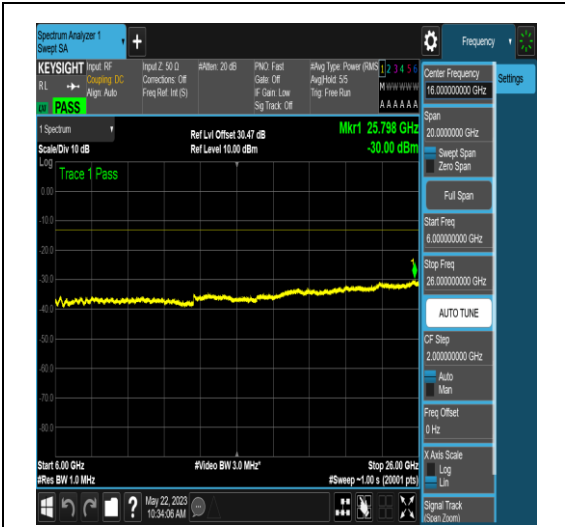

NTNV_N77-3700-3980_PC2_30_80_L_TID6_NS_01_30_1000_#1

NTNV_N77-3700-3980_PC2_30_80_L_TID6_NS_01_1000_3000_#1

NTNV_N77-3700-3980_PC2_30_80_L_TID6_NS_01_3000_6000_#1

NTNV_N77-3700-3980_PC2_30_80_L_TID6_NS_01_6000_26000_#1