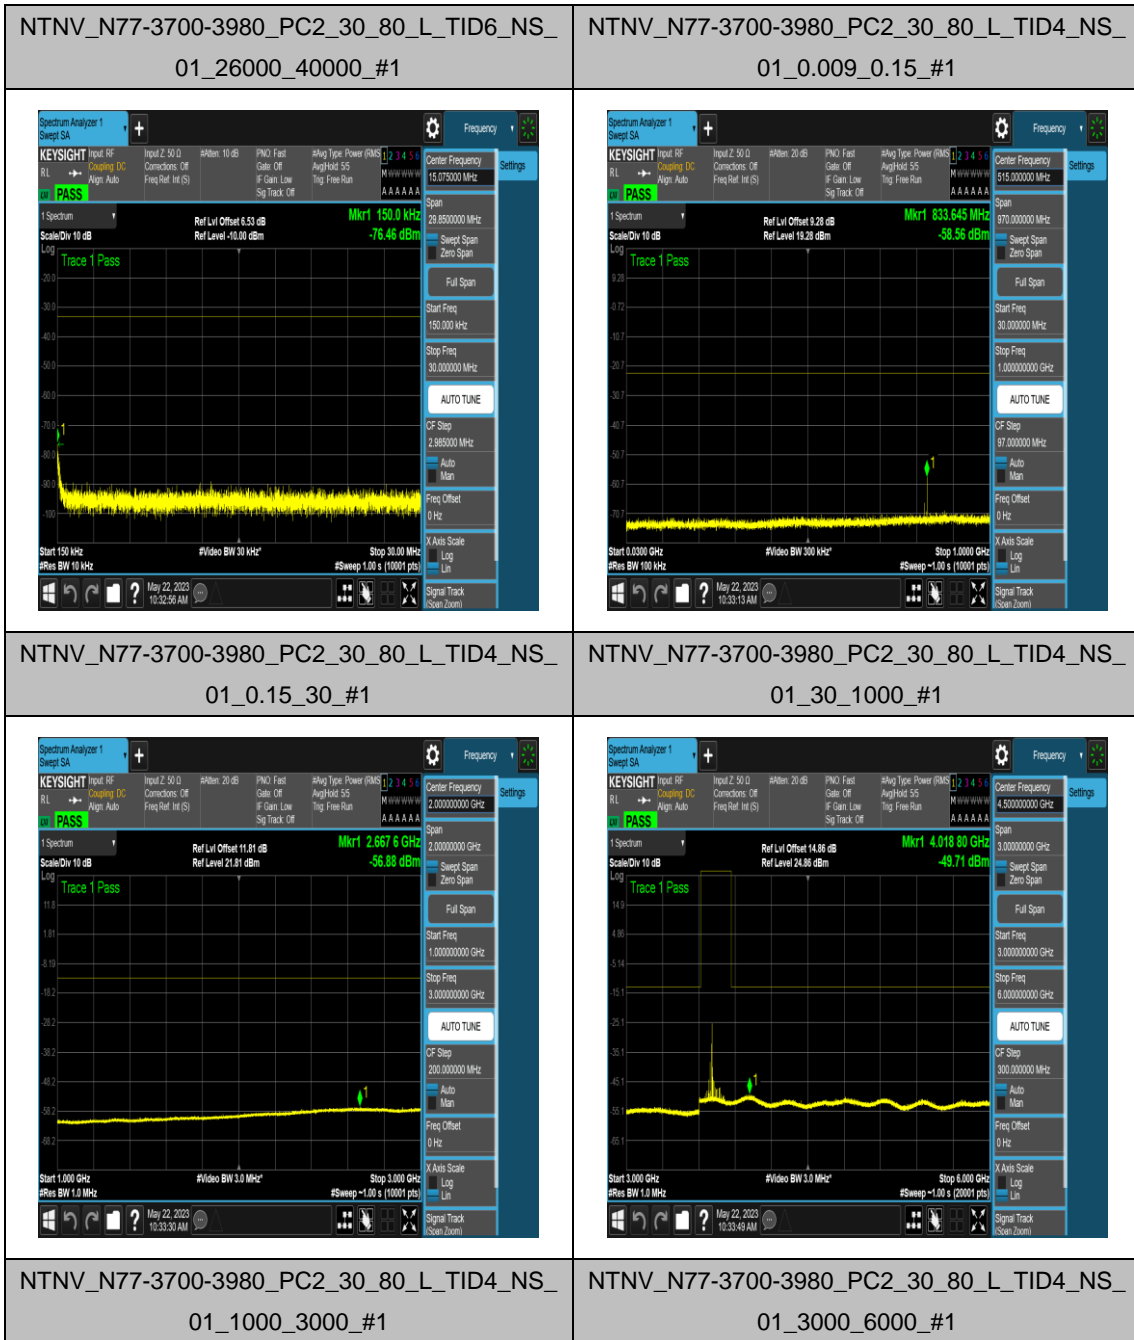

NTNV_N77-3700-3980_PC2_30_80_L_TID6_NS_01_30_1000_#1

NTNV_N77-3700-3980_PC2_30_80_L_TID6_NS_01_1000_3000_#1

NTNV_N77-3700-3980_PC2_30_80_L_TID6_NS_01_3000_6000_#1

NTNV_N77-3700-3980_PC2_30_80_L_TID6_NS_01_6000_26000_#1

NTNV_N77-3700-3980_PC2_30_80_L_TID4_NS_01_6000_26000_#1

NTNV_N77-3700-3980_PC2_30_80_L_TID4_NS_01_26000_40000_#1

NTNV_N77-3700-3980_PC2_30_80_L_TID5_NS_01_0.009_0.15_#1

NTNV_N77-3700-3980_PC2_30_80_L_TID5_NS_01_0.15_30_#1