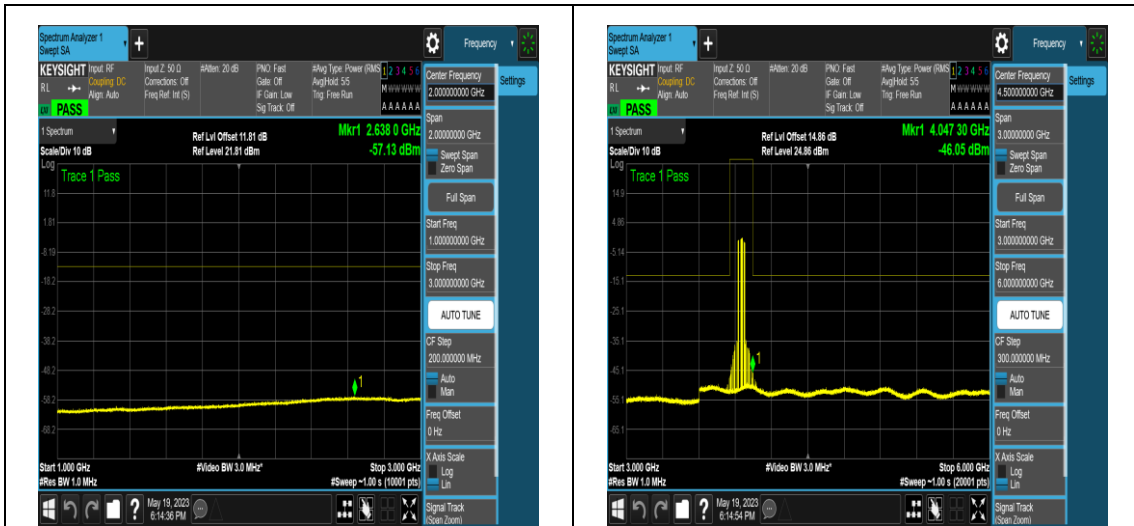

NTNV_N77-3700-3980_PC2_30_60_H_TID5_NS
 _01_0.009_0.15_#1

NTNV_N77-3700-3980_PC2_30_60_H_TID5_NS
 _01_0.15_30_#1

NTNV_N77-3700-3980_PC2_30_60_H_TID5_NS
 _01_30_1000_#1

NTNV_N77-3700-3980_PC2_30_60_H_TID5_NS
 _01_1000_3000_#1