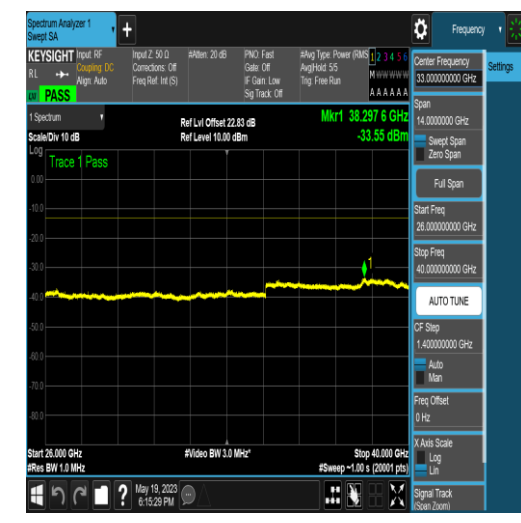

NTNV_N77-3700-3980_PC2_30_60_H_TID18_N
S_01_3000_6000_#1

NTNV_N77-3700-3980_PC2_30_60_H_TID18_N
S_01_26000_40000_#1