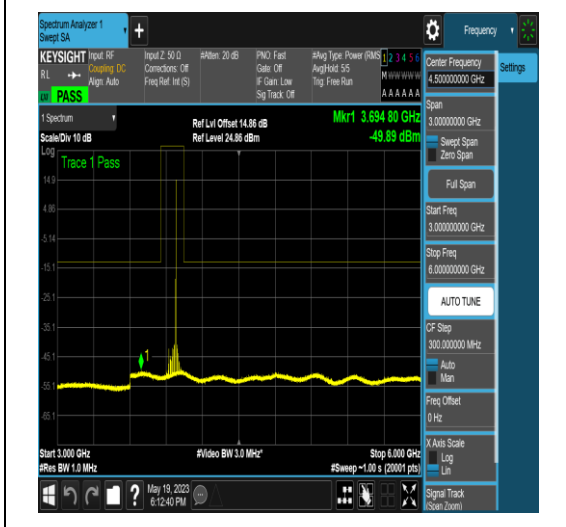

NTNV_N77-3700-3980_PC2_30_60_H_TID5_NS
 _01_0.009_0.15_#1

NTNV_N77-3700-3980_PC2_30_60_H_TID5_NS
 _01_0.15_30_#1

NTNV_N77-3700-3980_PC2_30_60_H_TID5_NS
 _01_30_1000_#1

NTNV_N77-3700-3980_PC2_30_60_H_TID5_NS
 _01_1000_3000_#1