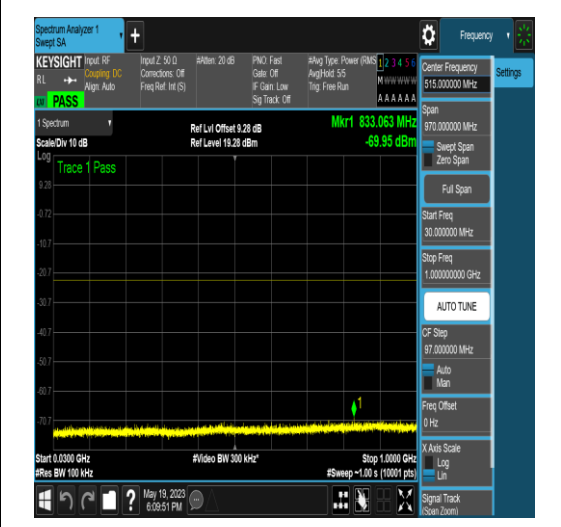

NTNV_N77-3700-3980_PC2_30_60_H_TID6_NS
_01_3000_6000_#1

NTNV_N77-3700-3980_PC2_30_60_H_TID6_NS
_01_6000_26000_#1

NTNV_N77-3700-3980_PC2_30_60_H_TID6_NS
_01_26000_40000_#1

NTNV_N77-3700-3980_PC2_30_60_H_TID4_NS
_01_0.009_0.15_#1