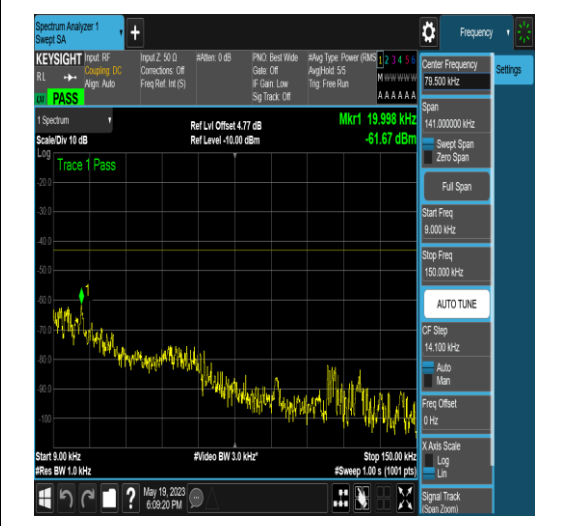

NTNV_N77-3700-3980_PC2_30_60_H_TID6_NS
_01_3000_6000_#1

NTNV_N77-3700-3980_PC2_30_60_H_TID6_NS
_01_6000_26000_#1

NTNV_N77-3700-3980_PC2_30_60_H_TID6_NS
_01_26000_40000_#1

NTNV_N77-3700-3980_PC2_30_60_H_TID4_NS
_01_0.009_0.15_#1