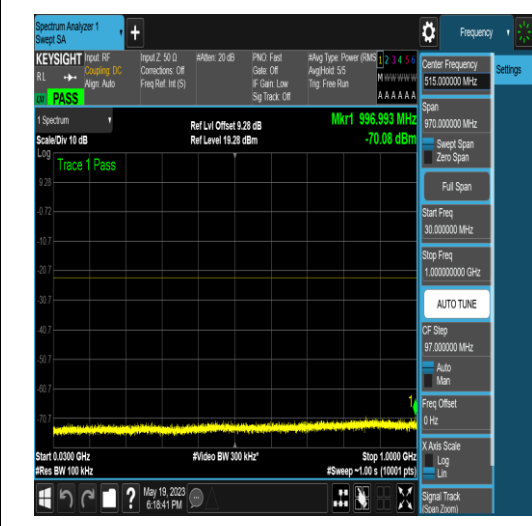

NTNV_N77-3700-3980_PC2_30_60_H_TID17_N
S_01_30_1000_#1

NTNV_N77-3700-3980_PC2_30_60_H_TID17_N
S_01_0.009_0.15_#1