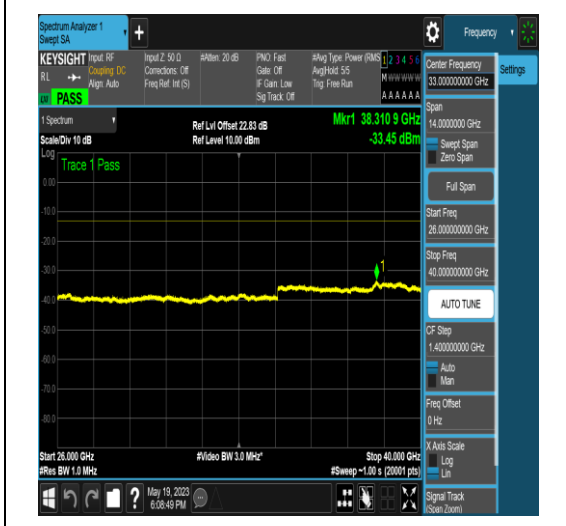

NTNV_N77-3700-3980_PC2_30_60_H_TID6_NS
_01_3000_6000_#1

NTNV_N77-3700-3980_PC2_30_60_H_TID6_NS
_01_6000_26000_#1

NTNV_N77-3700-3980_PC2_30_60_H_TID6_NS
_01_26000_40000_#1

NTNV_N77-3700-3980_PC2_30_60_H_TID4_NS
_01_0.009_0.15_#1