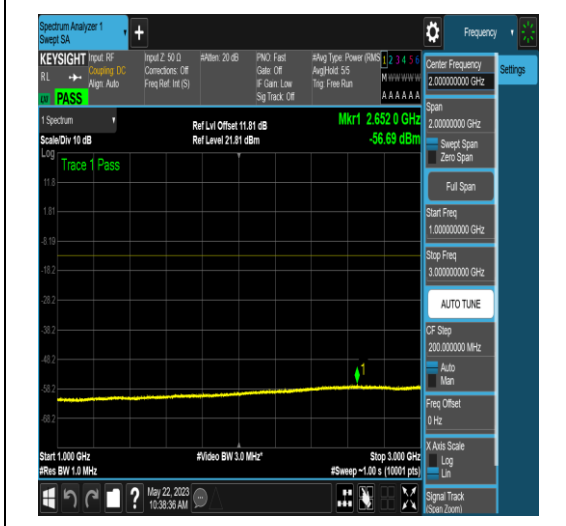

NTNV_N77-3700-3980_PC2_30_80_L_TID18_NS
_01_0.15_30_#1

NTNV_N77-3700-3980_PC2_30_80_L_TID18_NS
_01_1000_3000_#1