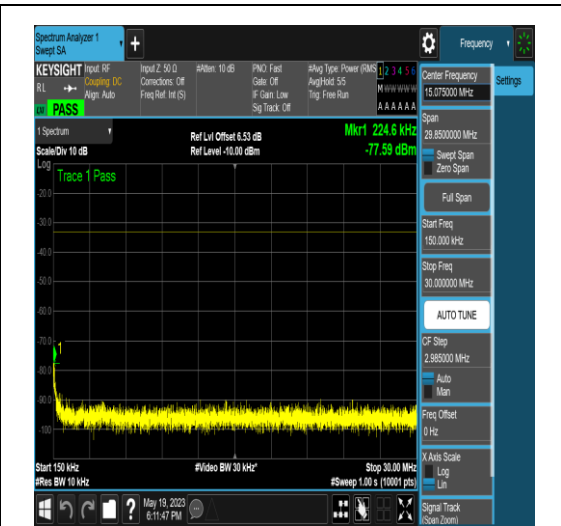

NTNV_N77-3700-3980_PC2_30_60_H_TID5_NS
_01_0.15_30_#1