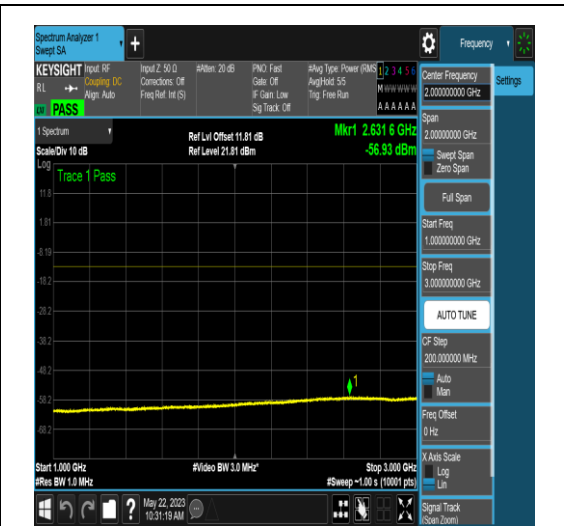

NTNV_N77-3700-3980_PC2_30_80_L_TID6_NS_01_1000_3000_#1