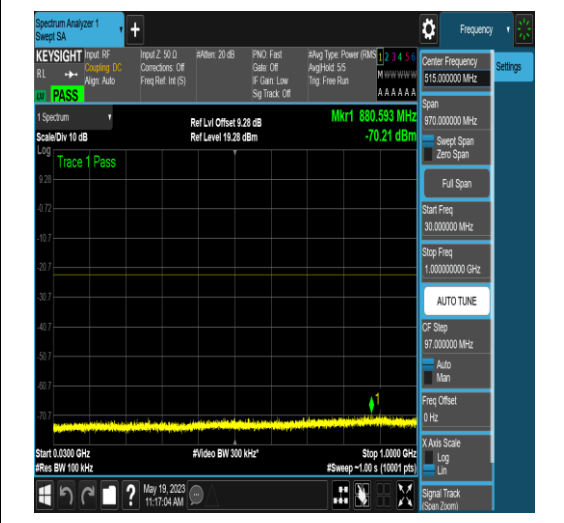

NTNV_N77-3700-3980_PC2_30_100_L_TID17_N
S_01_0.009_0.15_#1

NTNV_N77-3700-3980_PC2_30_100_L_TID17_N
S_01_30_1000_#1