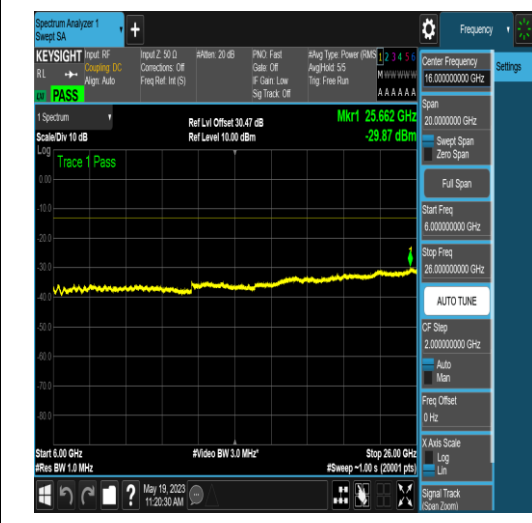

NTNV_N77-3700-3980_PC2_30_100_M_TID6_N
S_01_1000_3000_#1

NTNV_N77-3700-3980_PC2_30_100_M_TID6_N
S_01_6000_26000_#1