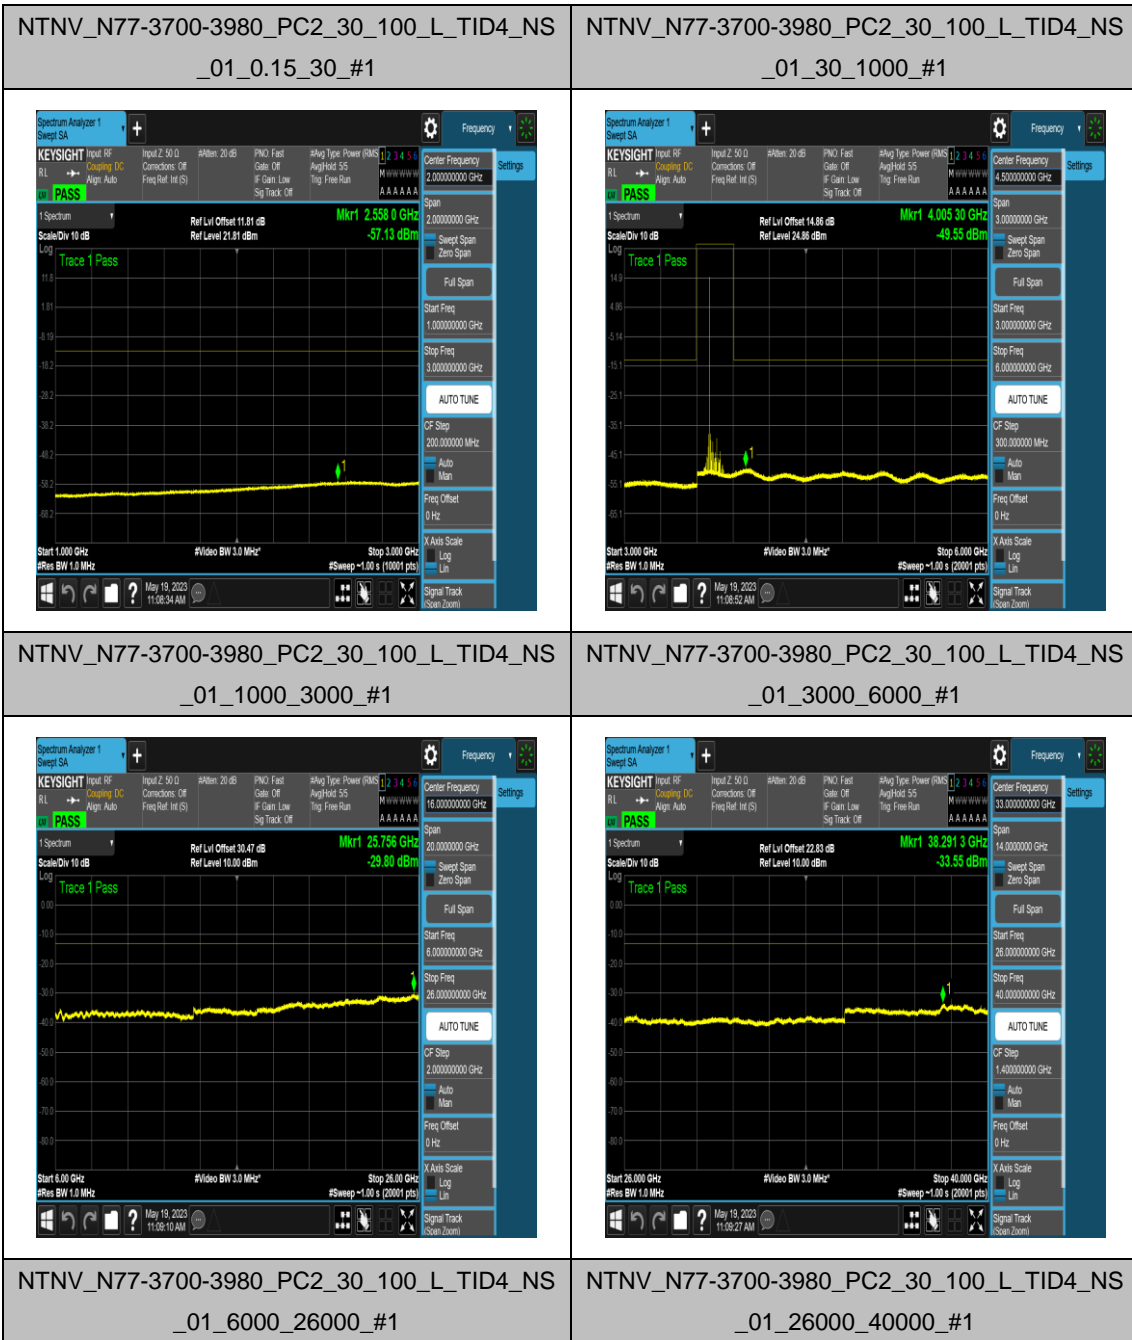

Test Graphs

NTNV_N77-3700-3980_PC2_30_100_L_TID6_NS
_01_3000_6000_#1

NTNV_N77-3700-3980_PC2_30_100_L_TID6_NS
_01_6000_26000_#1

NTNV_N77-3700-3980_PC2_30_100_L_TID6_NS
_01_26000_40000_#1

NTNV_N77-3700-3980_PC2_30_100_L_TID4_NS
_01_0.009_0.15_#1