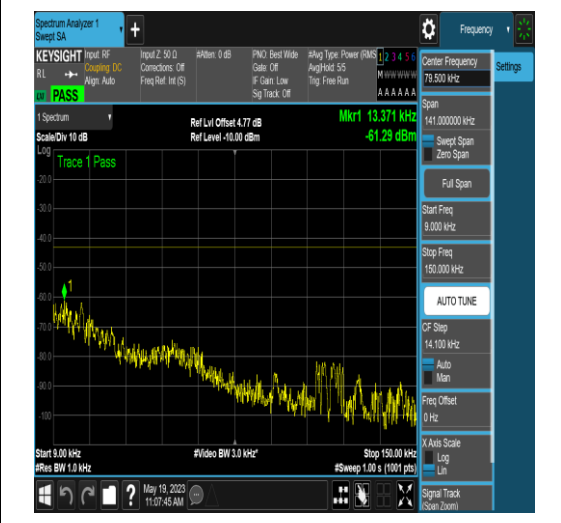

Test Graphs

NTNV_N77-3700-3980_PC2_30_100_L_TID6_NS
_01_3000_6000_#1

NTNV_N77-3700-3980_PC2_30_100_L_TID6_NS
_01_6000_26000_#1

NTNV_N77-3700-3980_PC2_30_100_L_TID6_NS
_01_26000_40000_#1

NTNV_N77-3700-3980_PC2_30_100_L_TID4_NS
_01_0.009_0.15_#1