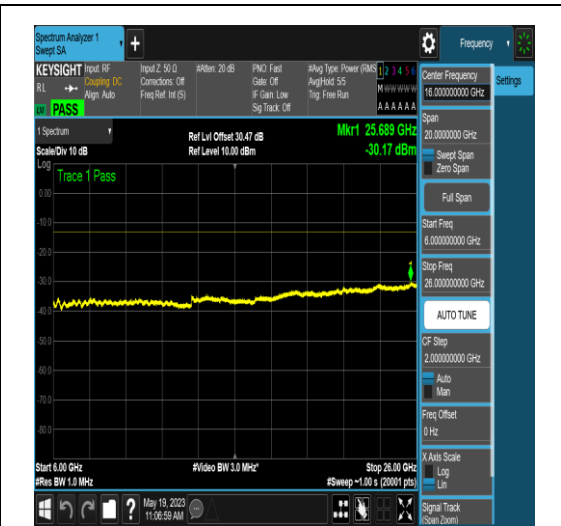

NTNV_N77-3700-3980_PC2_30_100_L_TID6_NS
_01_6000_26000_#1