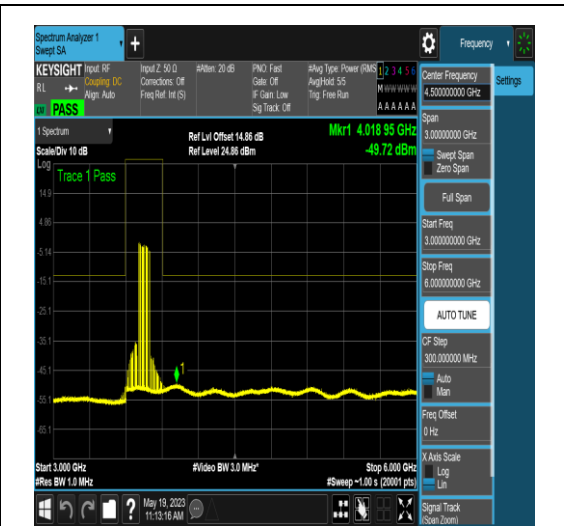

NTNV_N77-3700-3980_PC2_30_100_L_TID18_N
S_01_3000_6000_#1