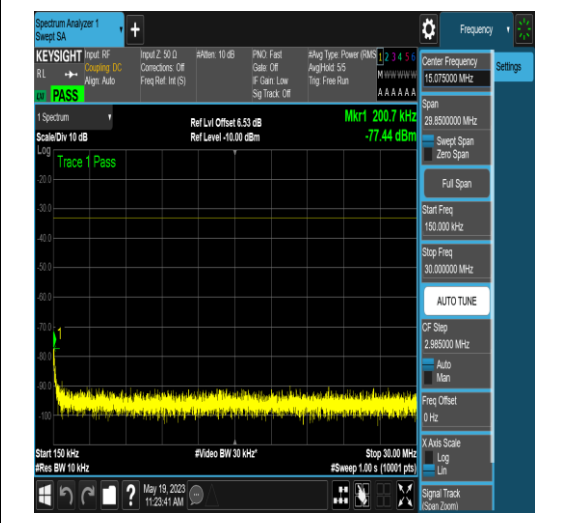

NTNV_N77-3700-3980_PC2_30_100_M_TID4_N
S_01_26000_40000_#1

NTNV_N77-3700-3980_PC2_30_100_M_TID5_N
S_01_0.15_30_#1