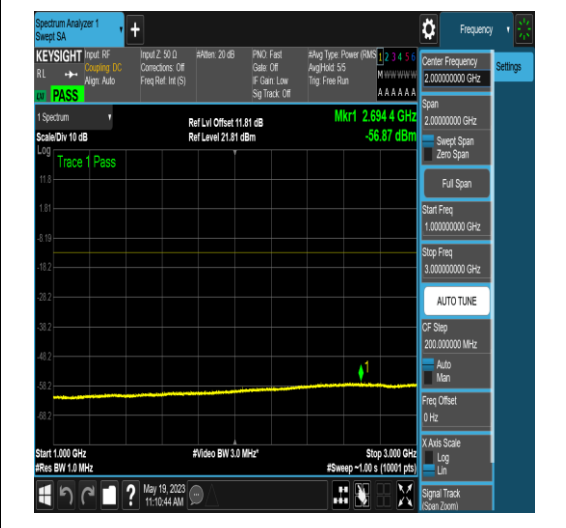

NTNV_N77-3700-3980_PC2_30_100_L_TID5_NS_01_0.15_30_#1

NTNV_N77-3700-3980_PC2_30_100_L_TID5_NS_01_1000_3000_#1