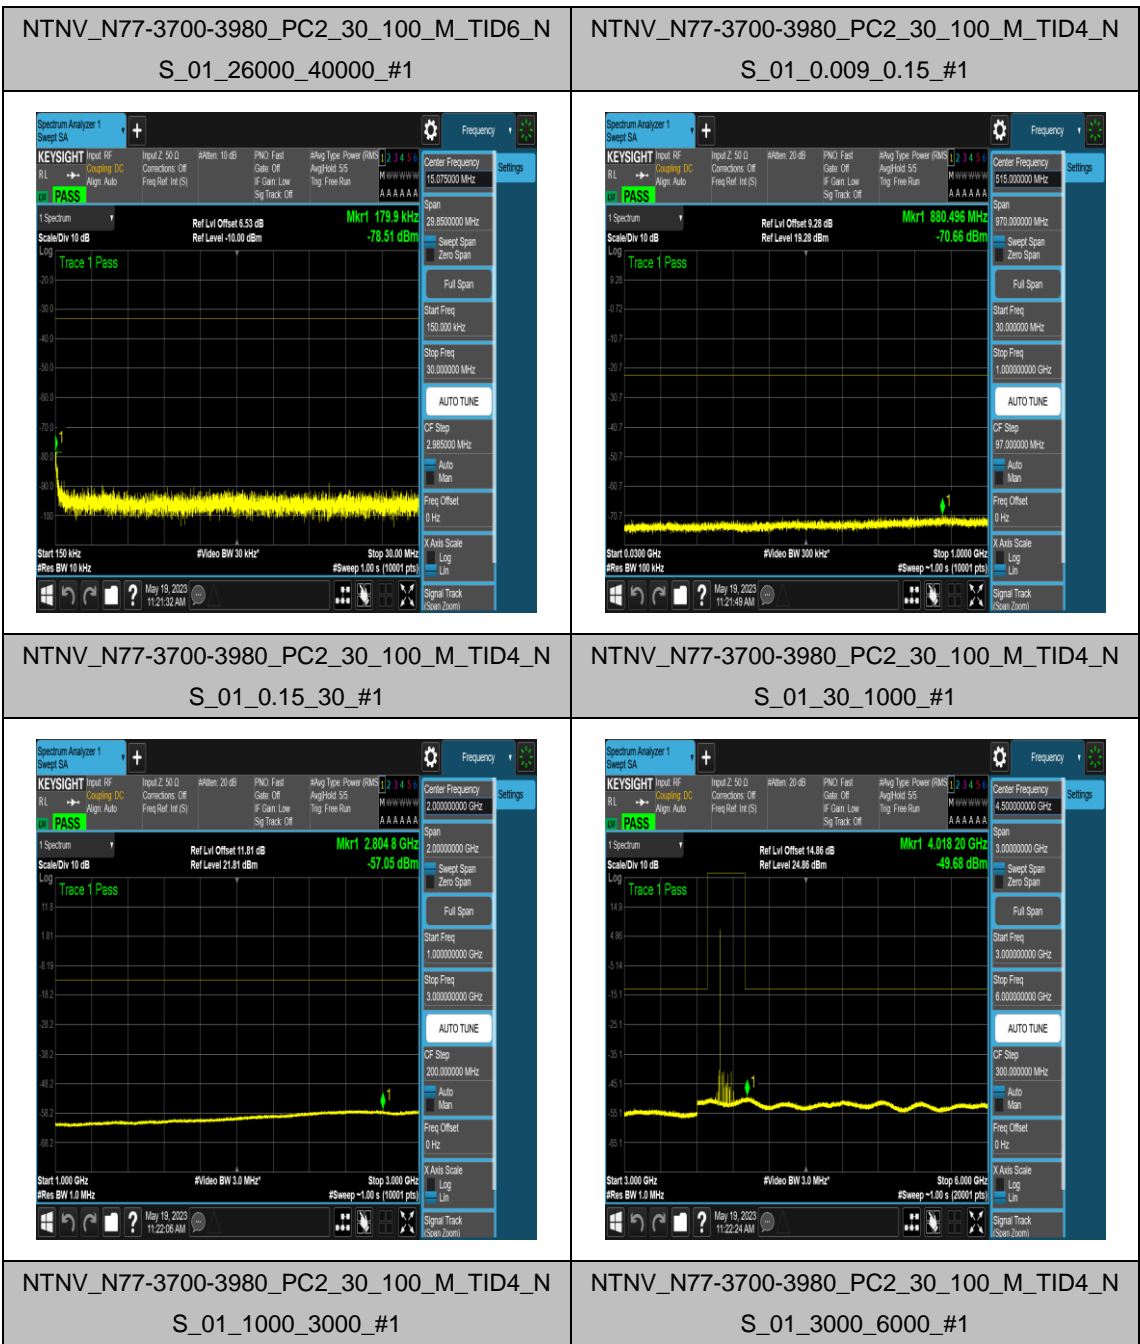

NTNV_N77-3700-3980_PC2_30_100_M_TID6_N
S_01_30_1000_#1

NTNV_N77-3700-3980_PC2_30_100_M_TID6_N
S_01_1000_3000_#1

NTNV_N77-3700-3980_PC2_30_100_M_TID6_N
S_01_3000_6000_#1

NTNV_N77-3700-3980_PC2_30_100_M_TID6_N
S_01_6000_26000_#1