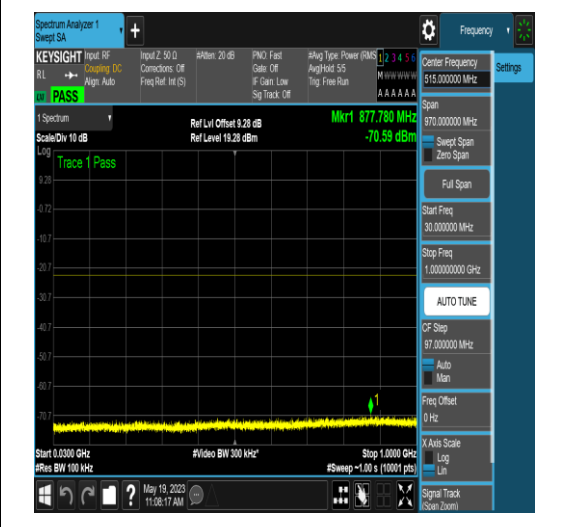

Test Graphs

NTNV_N77-3700-3980_PC2_30_100_L_TID6_NS
_01_3000_6000_#1

NTNV_N77-3700-3980_PC2_30_100_L_TID6_NS
_01_6000_26000_#1

NTNV_N77-3700-3980_PC2_30_100_L_TID6_NS
_01_26000_40000_#1

NTNV_N77-3700-3980_PC2_30_100_L_TID4_NS
_01_0.009_0.15_#1