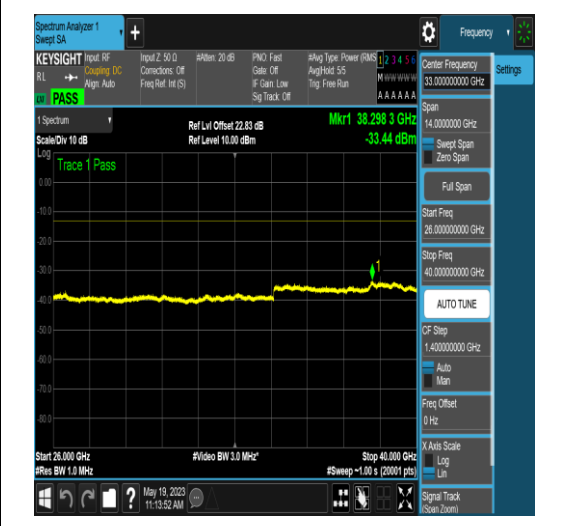

NTNV_N77-3700-3980_PC2_30_100_L_TID18_N
S_01_3000_6000_#1

NTNV_N77-3700-3980_PC2_30_100_L_TID18_N
S_01_26000_40000_#1