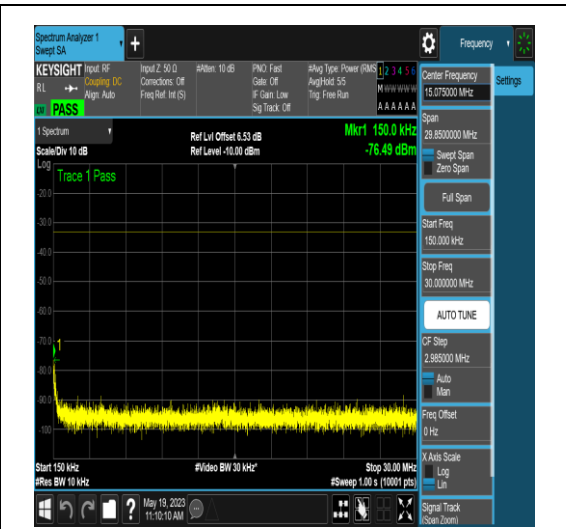

NTNV_N77-3700-3980_PC2_30_100_L_TID5_NS_01_0.15_30_#1