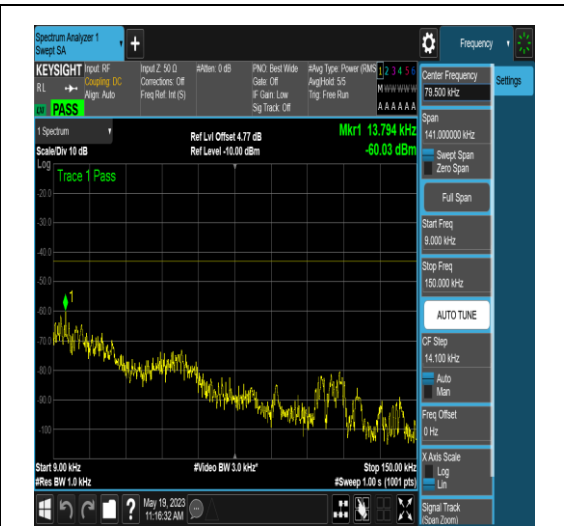

NTNV_N77-3700-3980_PC2_30_100_L_TID17_N
S_01_0.009_0.15_#1