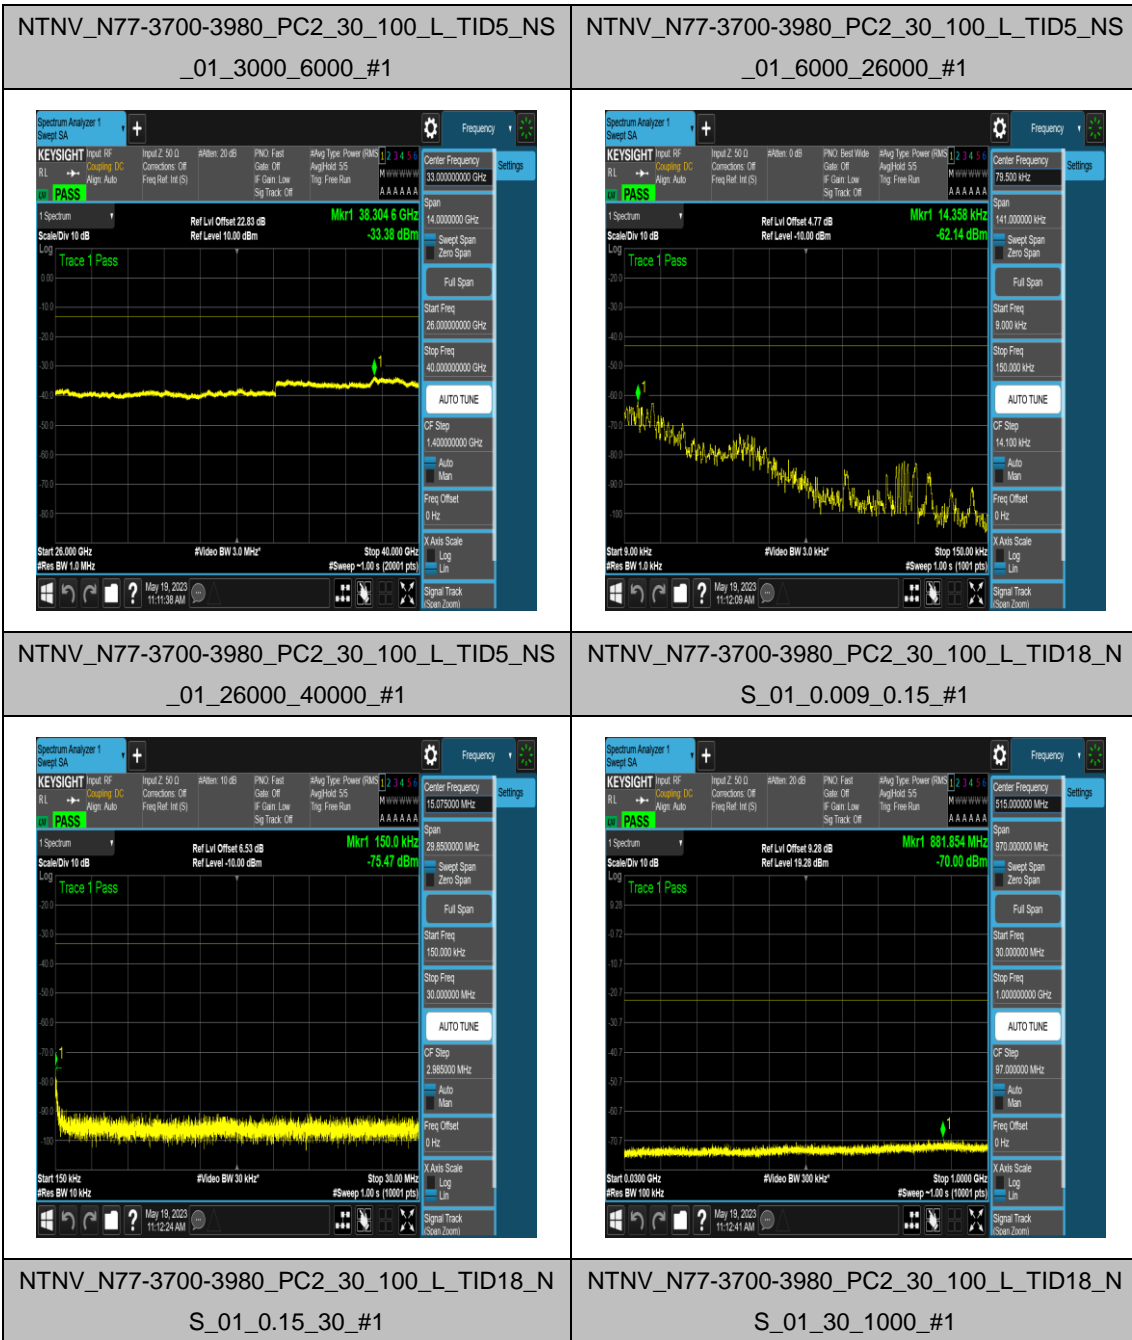

NTNV_N77-3700-3980_PC2_30_100_L_TID5_NS_01_0.009_0.15_#1

NTNV_N77-3700-3980_PC2_30_100_L_TID5_NS_01_0.15_30_#1

NTNV_N77-3700-3980_PC2_30_100_L_TID5_NS_01_30_1000_#1

NTNV_N77-3700-3980_PC2_30_100_L_TID5_NS_01_1000_3000_#1