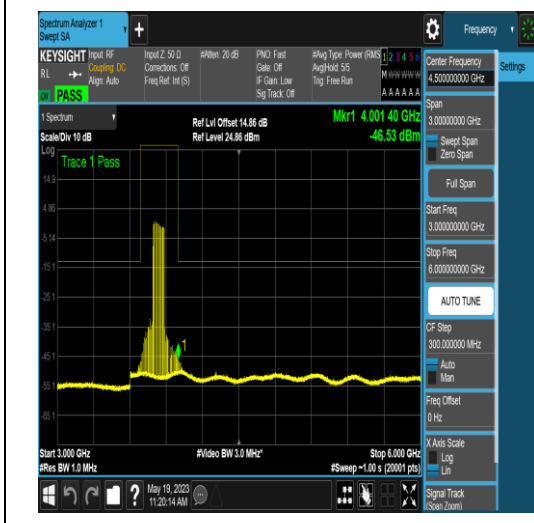

NTNV_N77-3700-3980_PC2_30_100_M_TID6_N
S_01_30_1000_#1

NTNV_N77-3700-3980_PC2_30_100_M_TID6_N
S_01_3000_6000_#1