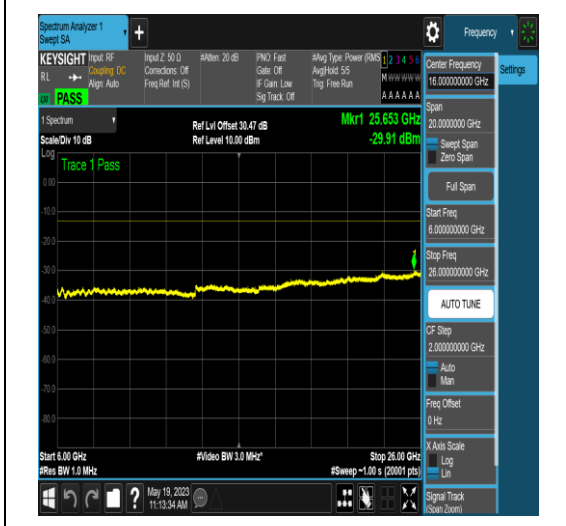

NTNV_N77-3700-3980_PC2_30_100_L_TID18_N
S_01_1000_3000_#1

NTNV_N77-3700-3980_PC2_30_100_L_TID18_N
S_01_6000_26000_#1