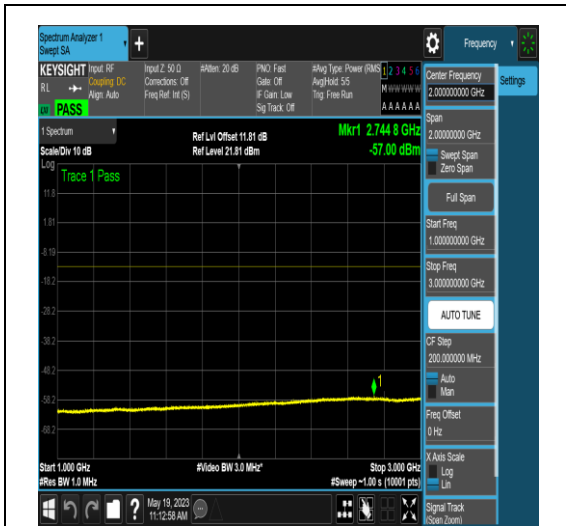

NTNV_N77-3700-3980_PC2_30_100_L_TID5_NS_01_0.009_0.15_#1

NTNV_N77-3700-3980_PC2_30_100_L_TID5_NS_01_0.15_30_#1

NTNV_N77-3700-3980_PC2_30_100_L_TID5_NS_01_30_1000_#1

NTNV_N77-3700-3980_PC2_30_100_L_TID5_NS_01_1000_3000_#1