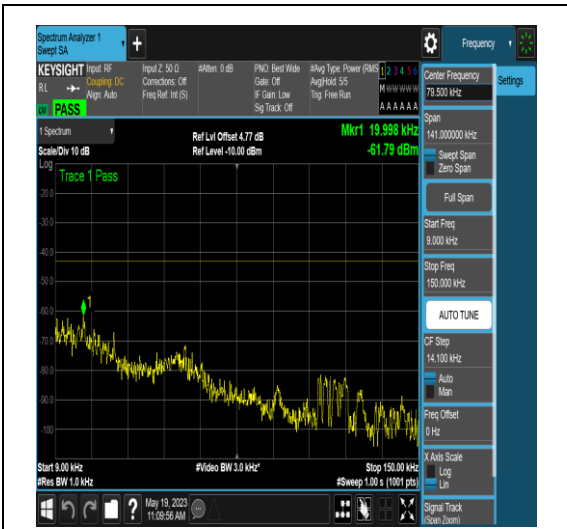

Test Graphs

NTNV_N77-3700-3980_PC2_30_100_L_TID6_NS
_01_3000_6000_#1

NTNV_N77-3700-3980_PC2_30_100_L_TID6_NS
_01_6000_26000_#1

NTNV_N77-3700-3980_PC2_30_100_L_TID6_NS
_01_26000_40000_#1

NTNV_N77-3700-3980_PC2_30_100_L_TID4_NS
_01_0.009_0.15_#1