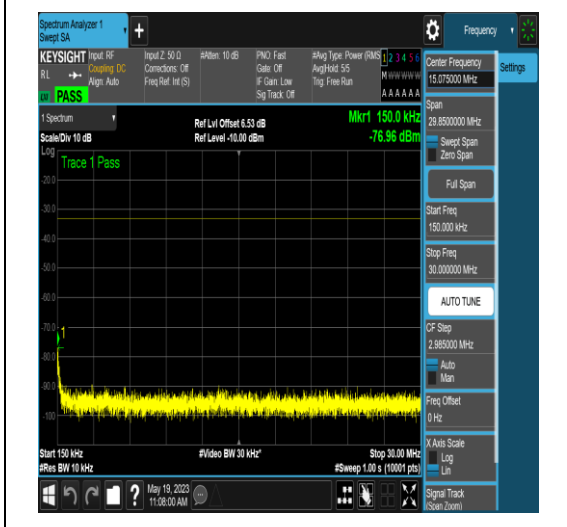

Test Graphs

NTNV_N77-3700-3980_PC2_30_100_L_TID6_NS
_01_3000_6000_#1

NTNV_N77-3700-3980_PC2_30_100_L_TID6_NS
_01_6000_26000_#1

NTNV_N77-3700-3980_PC2_30_100_L_TID6_NS
_01_26000_40000_#1

NTNV_N77-3700-3980_PC2_30_100_L_TID4_NS
_01_0.009_0.15_#1