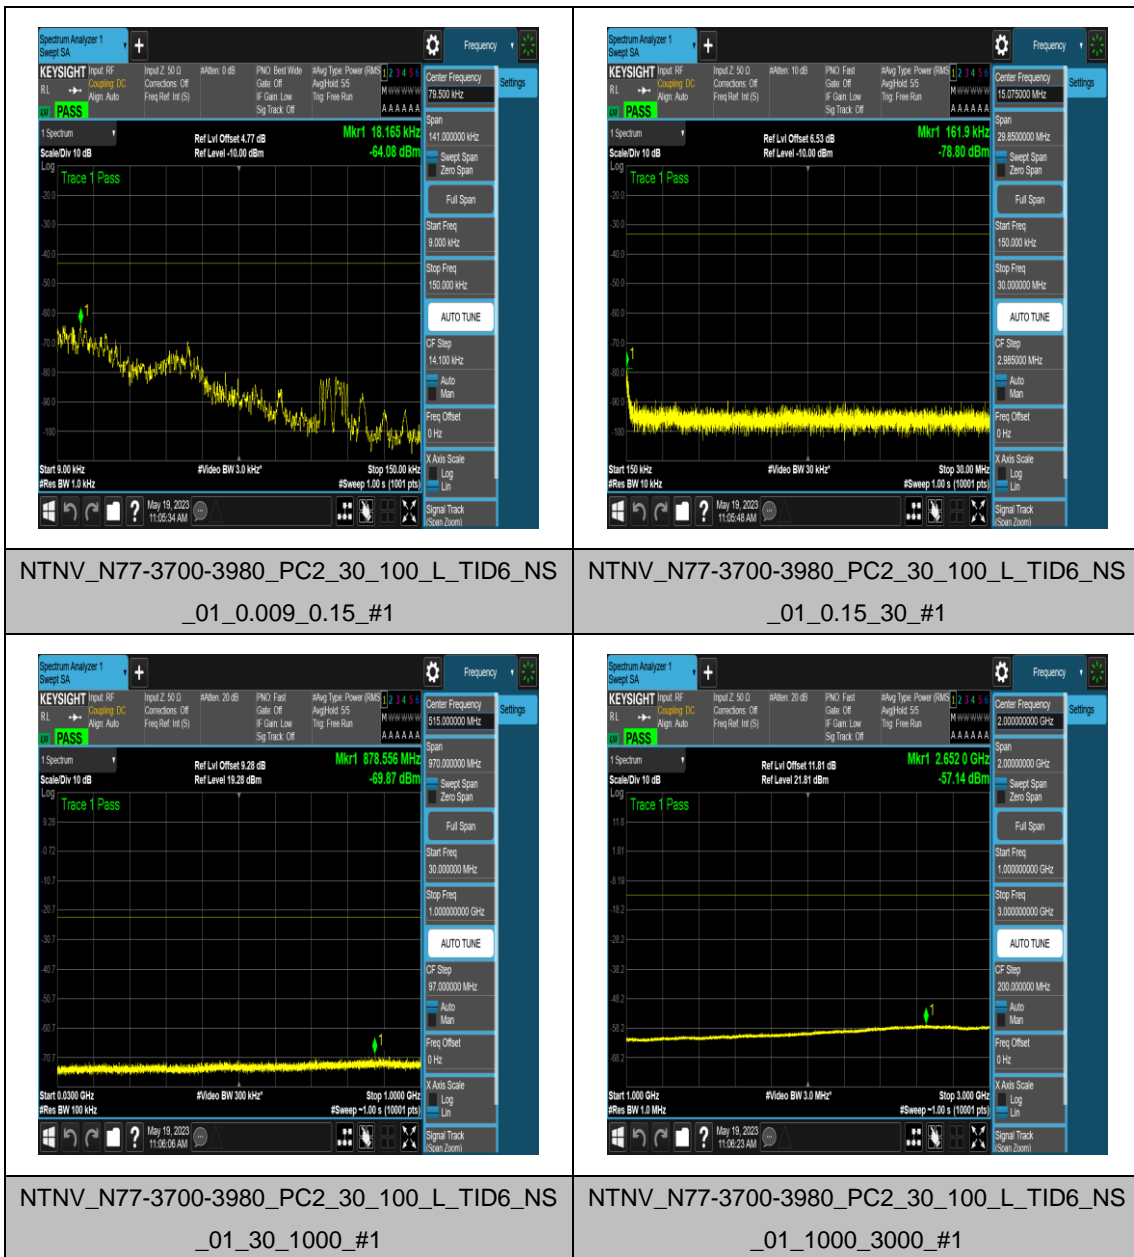

80										
N77-3 700-39 80	30	90	CP-QPSK	H	Edge_1RB_Right	1000	3000	-56.86	-13	PASS
N77-3 700-39 80	30	90	CP-QPSK	H	Edge_1RB_Right	3000	6000	-49.98	-13	PASS
N77-3 700-39 80	30	90	CP-QPSK	H	Edge_1RB_Right	6000	26000	-30.04	-13	PASS
N77-3 700-39 80	30	90	CP-QPSK	H	Edge_1RB_Right	26000	40000	-33.55	-13	PASS

Test Graphs