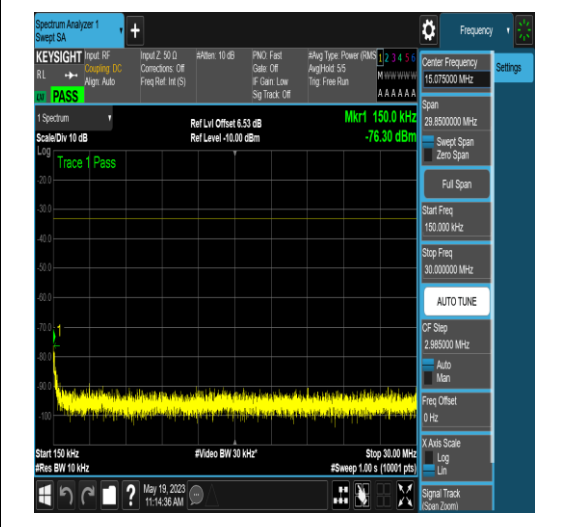

NTNV_N77-3700-3980_PC2_30_100_L_TID18_N
 S_01_1000_3000_#1

NTNV_N77-3700-3980_PC2_30_100_L_TID18_N
 S_01_3000_6000_#1

NTNV_N77-3700-3980_PC2_30_100_L_TID18_N
 S_01_6000_26000_#1

NTNV_N77-3700-3980_PC2_30_100_L_TID18_N
 S_01_26000_40000_#1