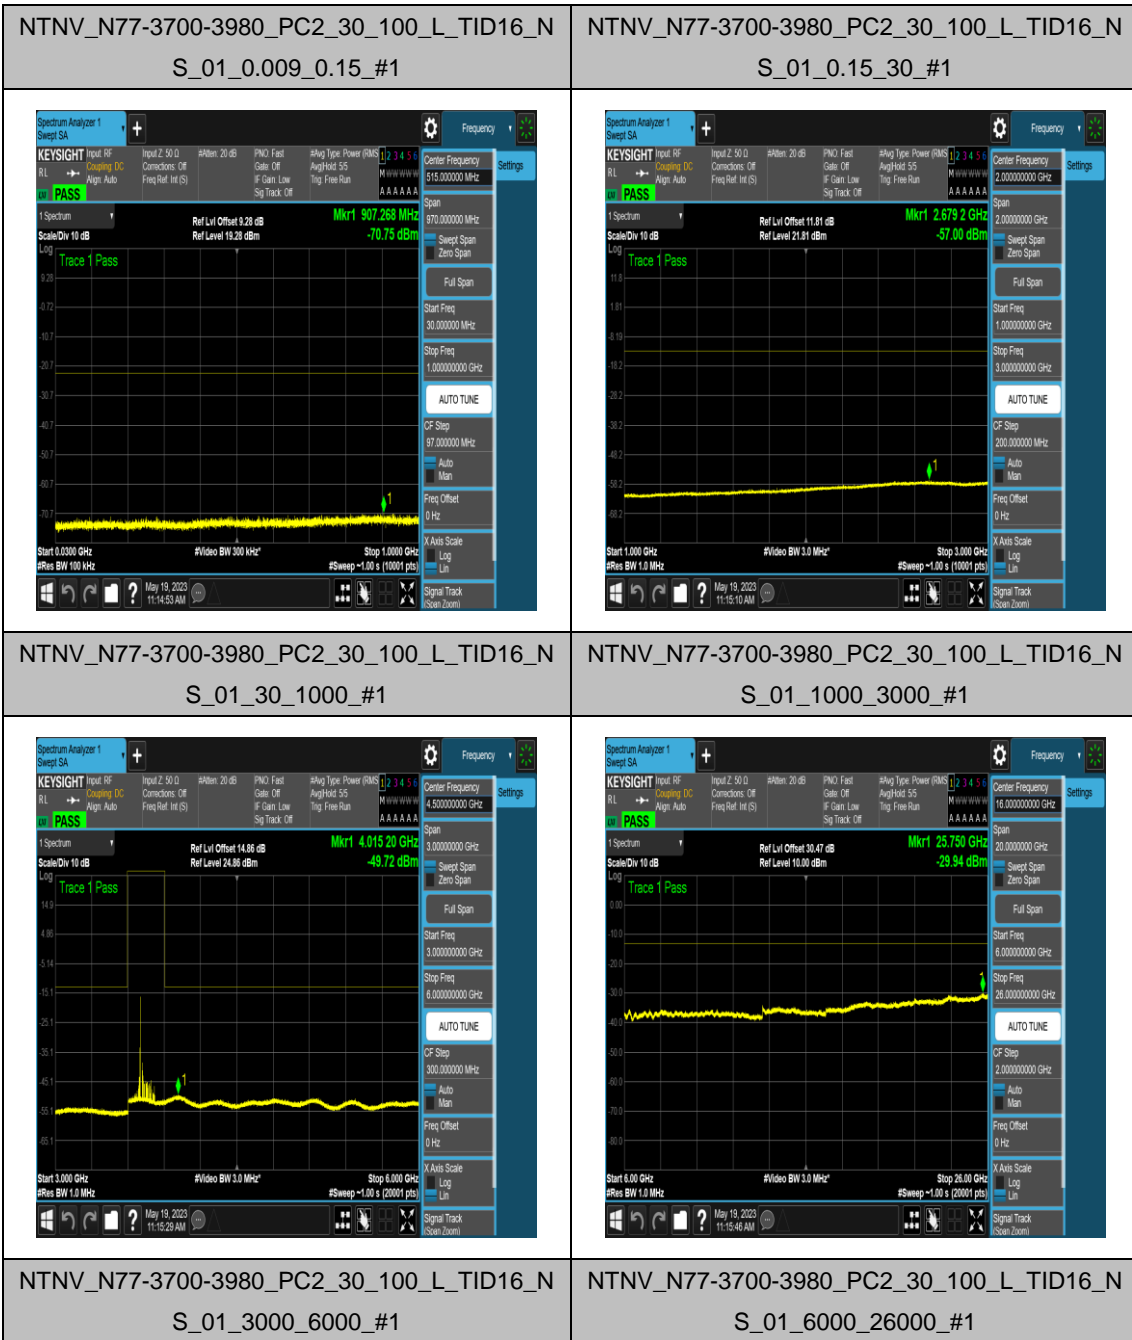

NTNV_N77-3700-3980_PC2_30_100_L_TID18_N
 S_01_1000_3000_#1

NTNV_N77-3700-3980_PC2_30_100_L_TID18_N
 S_01_3000_6000_#1

NTNV_N77-3700-3980_PC2_30_100_L_TID18_N
 S_01_6000_26000_#1

NTNV_N77-3700-3980_PC2_30_100_L_TID18_N
 S_01_26000_40000_#1