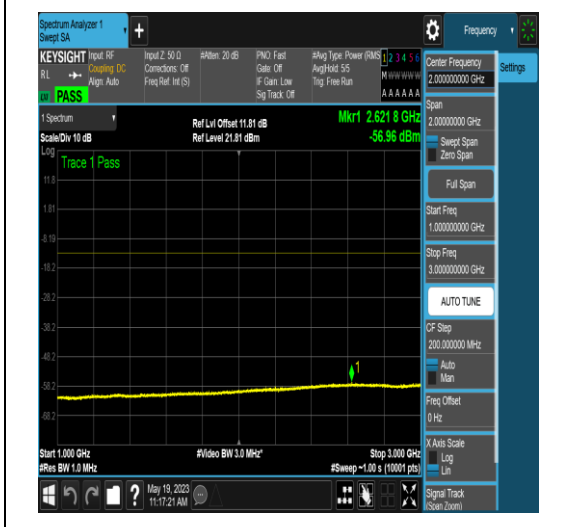

NTNV_N77-3700-3980_PC2_30_100_L_TID16_N
S_01_26000_40000_#1

NTNV_N77-3700-3980_PC2_30_100_L_TID17_N
S_01_0.009_0.15_#1

NTNV_N77-3700-3980_PC2_30_100_L_TID17_N
S_01_0.15_30_#1

NTNV_N77-3700-3980_PC2_30_100_L_TID17_N
S_01_30_1000_#1