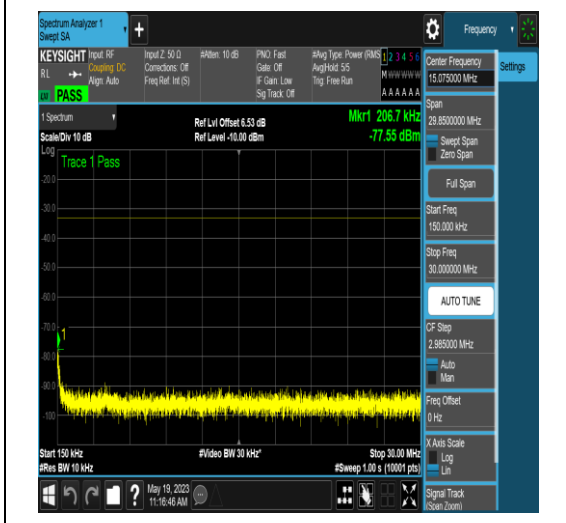

NTNV_N77-3700-3980_PC2_30_100_L_TID16_N
S_01_26000_40000_#1

NTNV_N77-3700-3980_PC2_30_100_L_TID17_N
S_01_0.15_30_#1