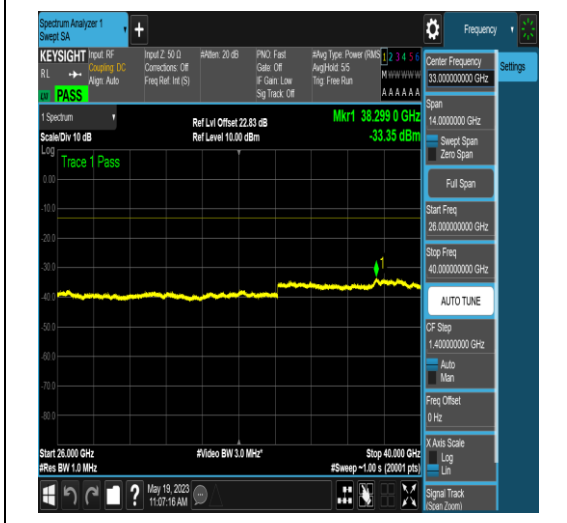

Test Graphs

NTNV_N77-3700-3980_PC2_30_100_L_TID6_NS
_01_3000_6000_#1

NTNV_N77-3700-3980_PC2_30_100_L_TID6_NS
_01_6000_26000_#1

NTNV_N77-3700-3980_PC2_30_100_L_TID6_NS
_01_26000_40000_#1

NTNV_N77-3700-3980_PC2_30_100_L_TID4_NS
_01_0.009_0.15_#1