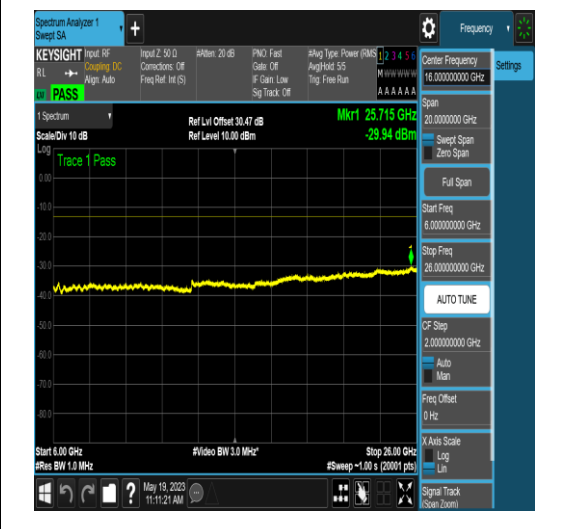

Test Graphs

NTNV_N77-3700-3980_PC2_30_100_L_TID6_NS
_01_3000_6000_#1

NTNV_N77-3700-3980_PC2_30_100_L_TID6_NS
_01_6000_26000_#1

NTNV_N77-3700-3980_PC2_30_100_L_TID6_NS
_01_26000_40000_#1

NTNV_N77-3700-3980_PC2_30_100_L_TID4_NS
_01_0.009_0.15_#1

NTNV_N77-3700-3980_PC2_30_100_L_TID5_NS_01_0.009_0.15_#1

NTNV_N77-3700-3980_PC2_30_100_L_TID5_NS_01_0.15_30_#1

NTNV_N77-3700-3980_PC2_30_100_L_TID5_NS_01_30_1000_#1

NTNV_N77-3700-3980_PC2_30_100_L_TID5_NS_01_1000_3000_#1