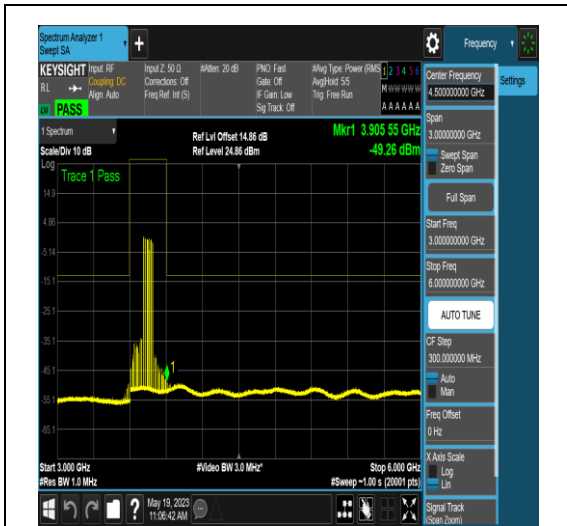

NTNV_N77-3700-3980_PC2_30_100_L_TID6_NS
_01_3000_6000_#1