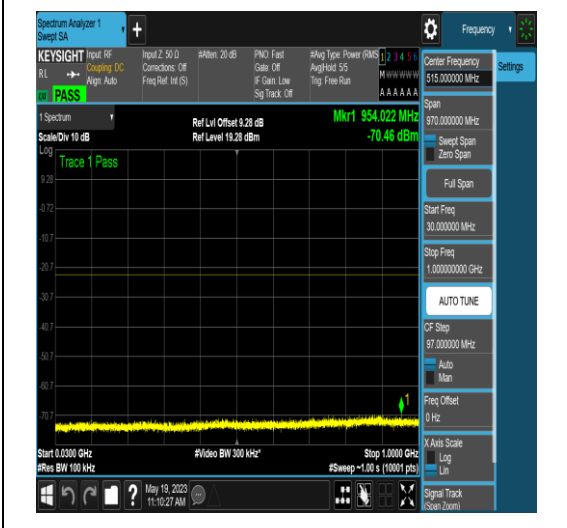

NTNV_N77-3700-3980_PC2_30_100_L_TID5_NS_01_0.009_0.15_#1

NTNV_N77-3700-3980_PC2_30_100_L_TID5_NS_01_30_1000_#1