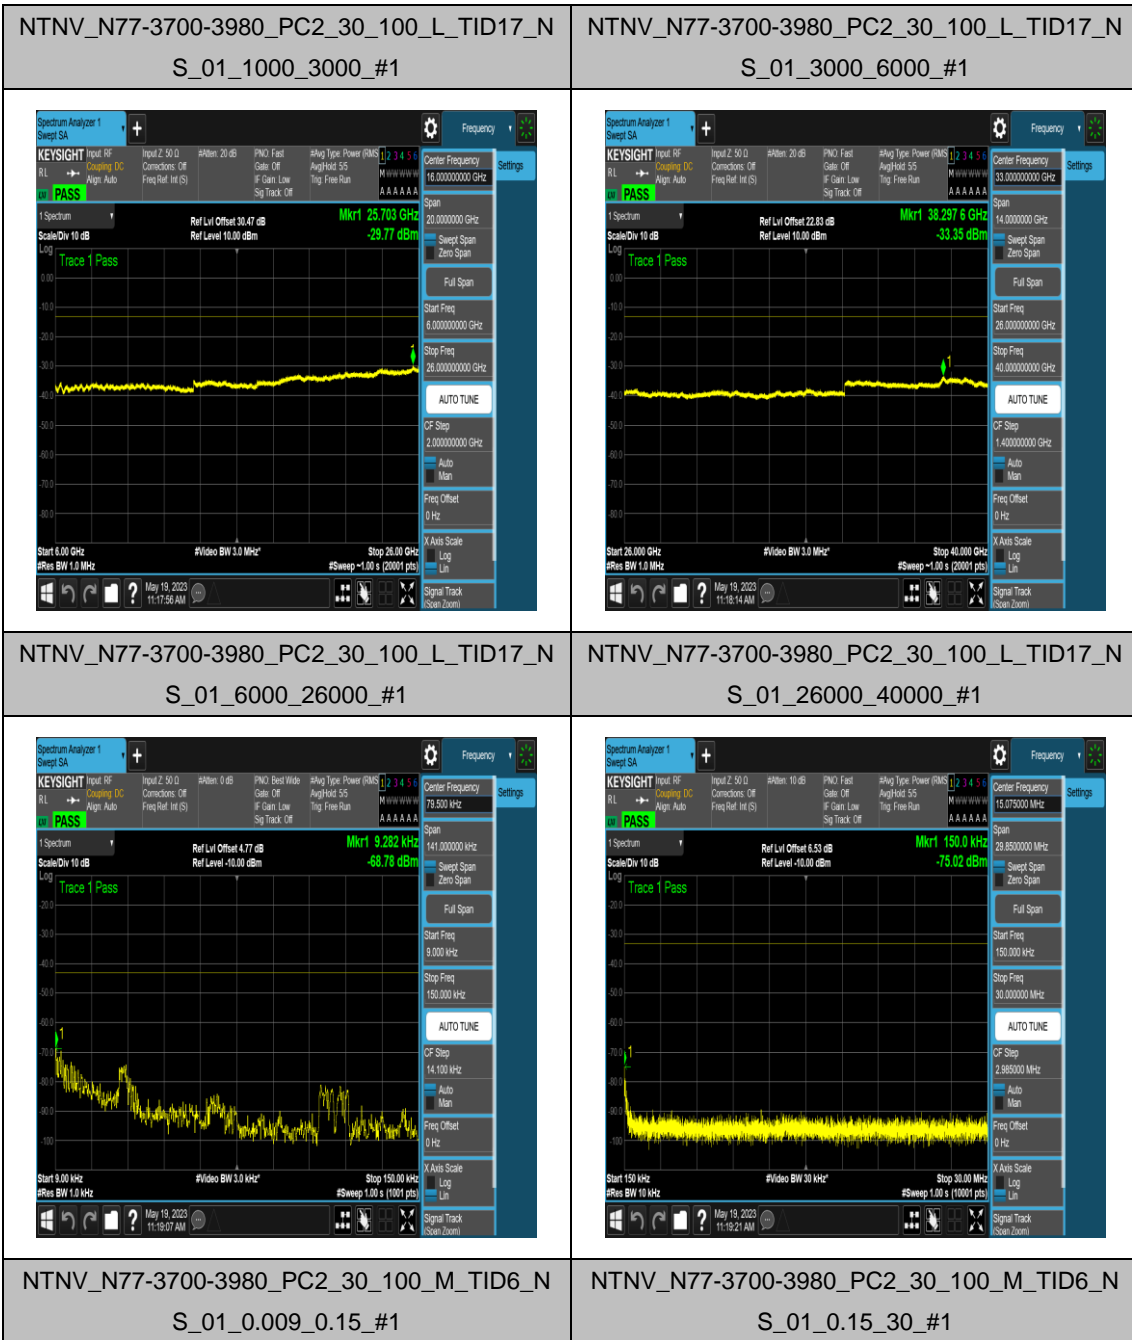

NTNV_N77-3700-3980_PC2_30_100_L_TID16_N
S_01_26000_40000_#1

NTNV_N77-3700-3980_PC2_30_100_L_TID17_N
S_01_0.009_0.15_#1

NTNV_N77-3700-3980_PC2_30_100_L_TID17_N
S_01_0.15_30_#1

NTNV_N77-3700-3980_PC2_30_100_L_TID17_N
S_01_30_1000_#1