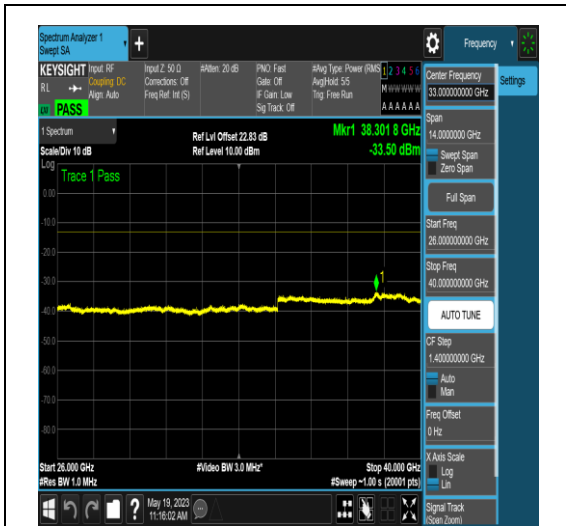

NTNV_N77-3700-3980_PC2_30_100_L_TID18_N
 S_01_1000_3000_#1

NTNV_N77-3700-3980_PC2_30_100_L_TID18_N
 S_01_3000_6000_#1

NTNV_N77-3700-3980_PC2_30_100_L_TID18_N
 S_01_6000_26000_#1

NTNV_N77-3700-3980_PC2_30_100_L_TID18_N
 S_01_26000_40000_#1