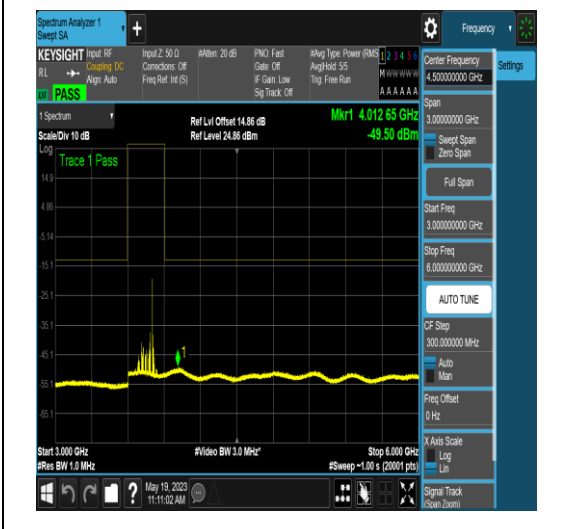

NTNV_N77-3700-3980_PC2_30_100_L_TID5_NS_01_0.009_0.15_#1

NTNV_N77-3700-3980_PC2_30_100_L_TID5_NS_01_0.15_30_#1

NTNV_N77-3700-3980_PC2_30_100_L_TID5_NS_01_30_1000_#1

NTNV_N77-3700-3980_PC2_30_100_L_TID5_NS_01_1000_3000_#1