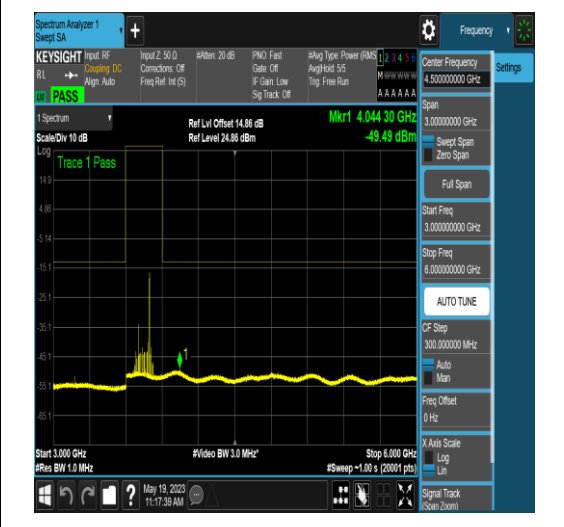

NTNV_N77-3700-3980_PC2_30_100_L_TID16_N
S_01_26000_40000_#1

NTNV_N77-3700-3980_PC2_30_100_L_TID17_N
S_01_0.009_0.15_#1

NTNV_N77-3700-3980_PC2_30_100_L_TID17_N
S_01_0.15_30_#1

NTNV_N77-3700-3980_PC2_30_100_L_TID17_N
S_01_30_1000_#1