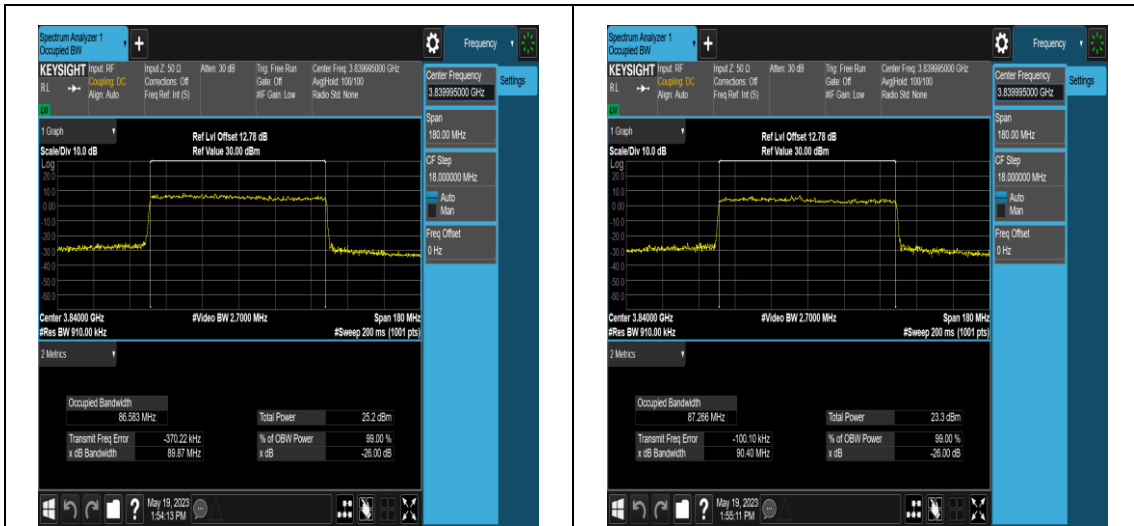

NTNV\_N77-3700-3980\_PC2\_30\_60\_H\_TID1\_Ant

1#1

NTNV\_N77-3700-3980\_PC2\_30\_60\_H\_TID5\_Ant

1#1

NTNV\_N77-3700-3980\_PC2\_30\_80\_L\_TID1\_Ant

1#1

NTNV\_N77-3700-3980\_PC2\_30\_80\_L\_TID5\_Ant

1#1