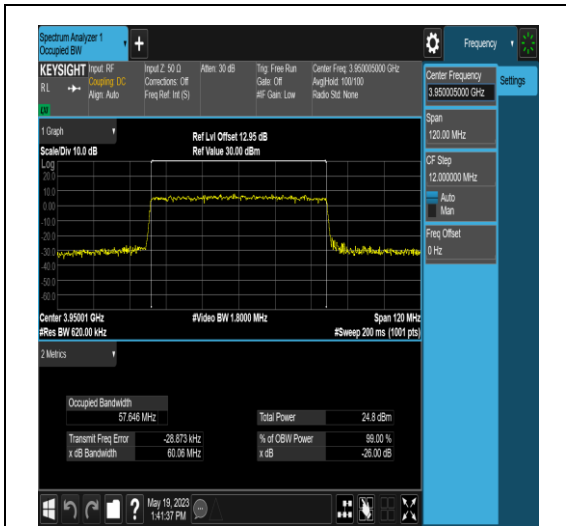

NTVN\_N77-3700-3980\_PC2\_30\_50\_L\_TID1\_Ant

1#1

NTVN\_N77-3700-3980\_PC2\_30\_50\_L\_TID5\_Ant

1#1

NTVN\_N77-3700-3980\_PC2\_30\_50\_M\_TID1\_Ant

1#1

NTVN\_N77-3700-3980\_PC2\_30\_50\_M\_TID5\_Ant

1#1