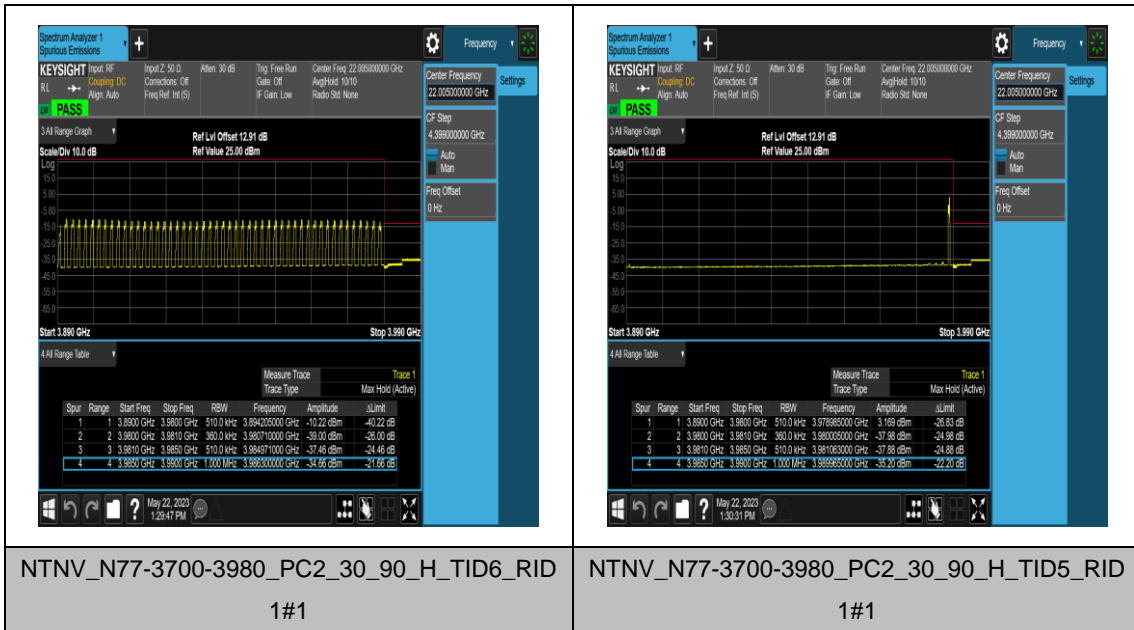

Appendix E: Conducted Spurious Emission for SA

Test Result

Band	SCS	Bandwidth	Modulation	Channel	RB Config	StartFreq	StopFreq	Result	Limit	Verdict
N77-3 700-39 80	30	100	DFT-QPSK	L	Outer_Full	0.009	0.15	-64.08	-43	PASS
N77-3 700-39 80	30	100	DFT-QPSK	L	Outer_Full	0.15	30	-78.80	-33	PASS
N77-3 700-39 80	30	100	DFT-QPSK	L	Outer_Full	30	1000	-69.87	-23	PASS
N77-3 700-39 80	30	100	DFT-QPSK	L	Outer_Full	1000	3000	-57.14	-13	PASS
N77-3 700-39 80	30	100	DFT-QPSK	L	Outer_Full	3000	6000	-49.26	-13	PASS
N77-3 700-39 80	30	100	DFT-QPSK	L	Outer_Full	6000	26000	-30.17	-13	PASS
N77-3 700-39 80	30	100	DFT-QPSK	L	Outer_Full	26000	40000	-33.35	-13	PASS
N77-3 700-39 80	30	100	DFT-QPSK	L	Edge_1RB_Left	0.009	0.15	-61.29	-43	PASS
N77-3 700-39 80	30	100	DFT-QPSK	L	Edge_1RB_Left	0.15	30	-76.96	-33	PASS
N77-3 700-39 80	30	100	DFT-QPSK	L	Edge_1RB_Left	30	1000	-70.59	-23	PASS
N77-3 700-39 80	30	100	DFT-QPSK	L	Edge_1RB_Left	1000	3000	-57.13	-13	PASS
N77-3 700-39	30	100	DFT-QPSK	L	Edge_1RB_Left	3000	6000	-49.55	-13	PASS