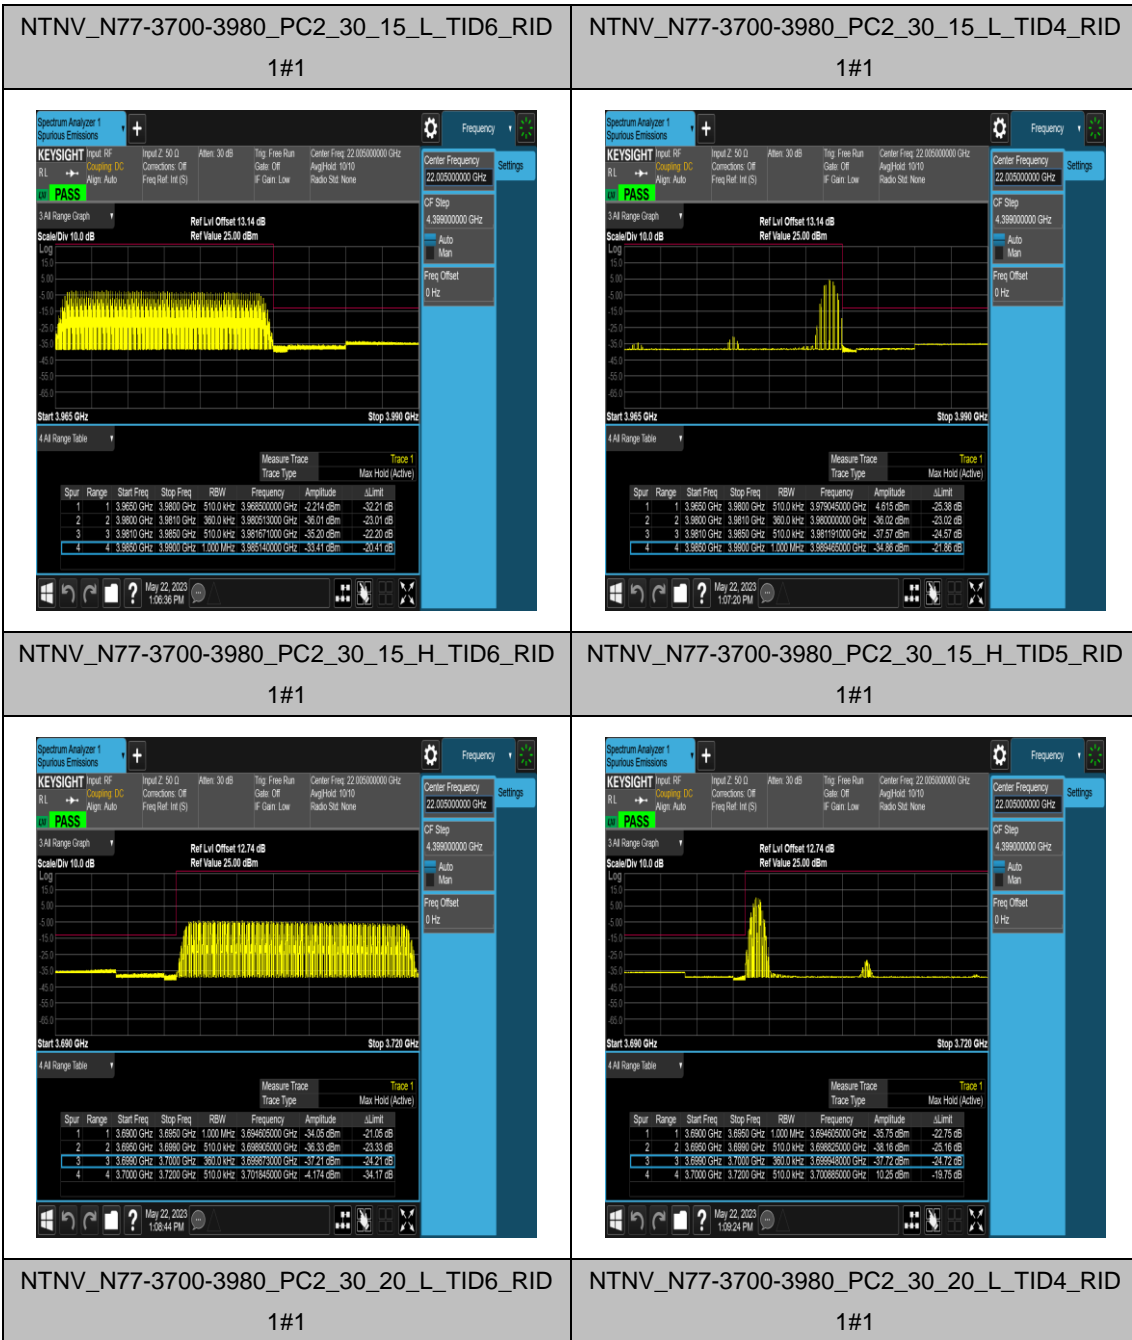

### Test Graphs

NTNV\_N77-3700-3980\_PC2\_30\_10\_L\_TID6\_RID 1#1

NTNV\_N77-3700-3980\_PC2\_30\_10\_H\_TID6\_RID 1#1

NTNV\_N77-3700-3980\_PC2\_30\_10\_H\_TID5\_RID 1#1

NTNV\_N77-3700-3980\_PC2\_30\_20\_H\_TID6\_RID