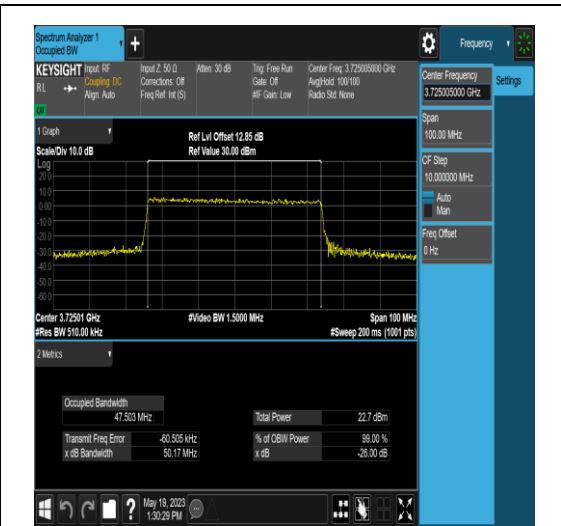

NTVN\_N77-3700-3980\_PC2\_30\_50\_L\_TID1\_Ant

1#1

NTVN\_N77-3700-3980\_PC2\_30\_50\_L\_TID5\_Ant

1#1

NTVN\_N77-3700-3980\_PC2\_30\_50\_M\_TID1\_Ant

1#1

NTVN\_N77-3700-3980\_PC2\_30\_50\_M\_TID5\_Ant

1#1