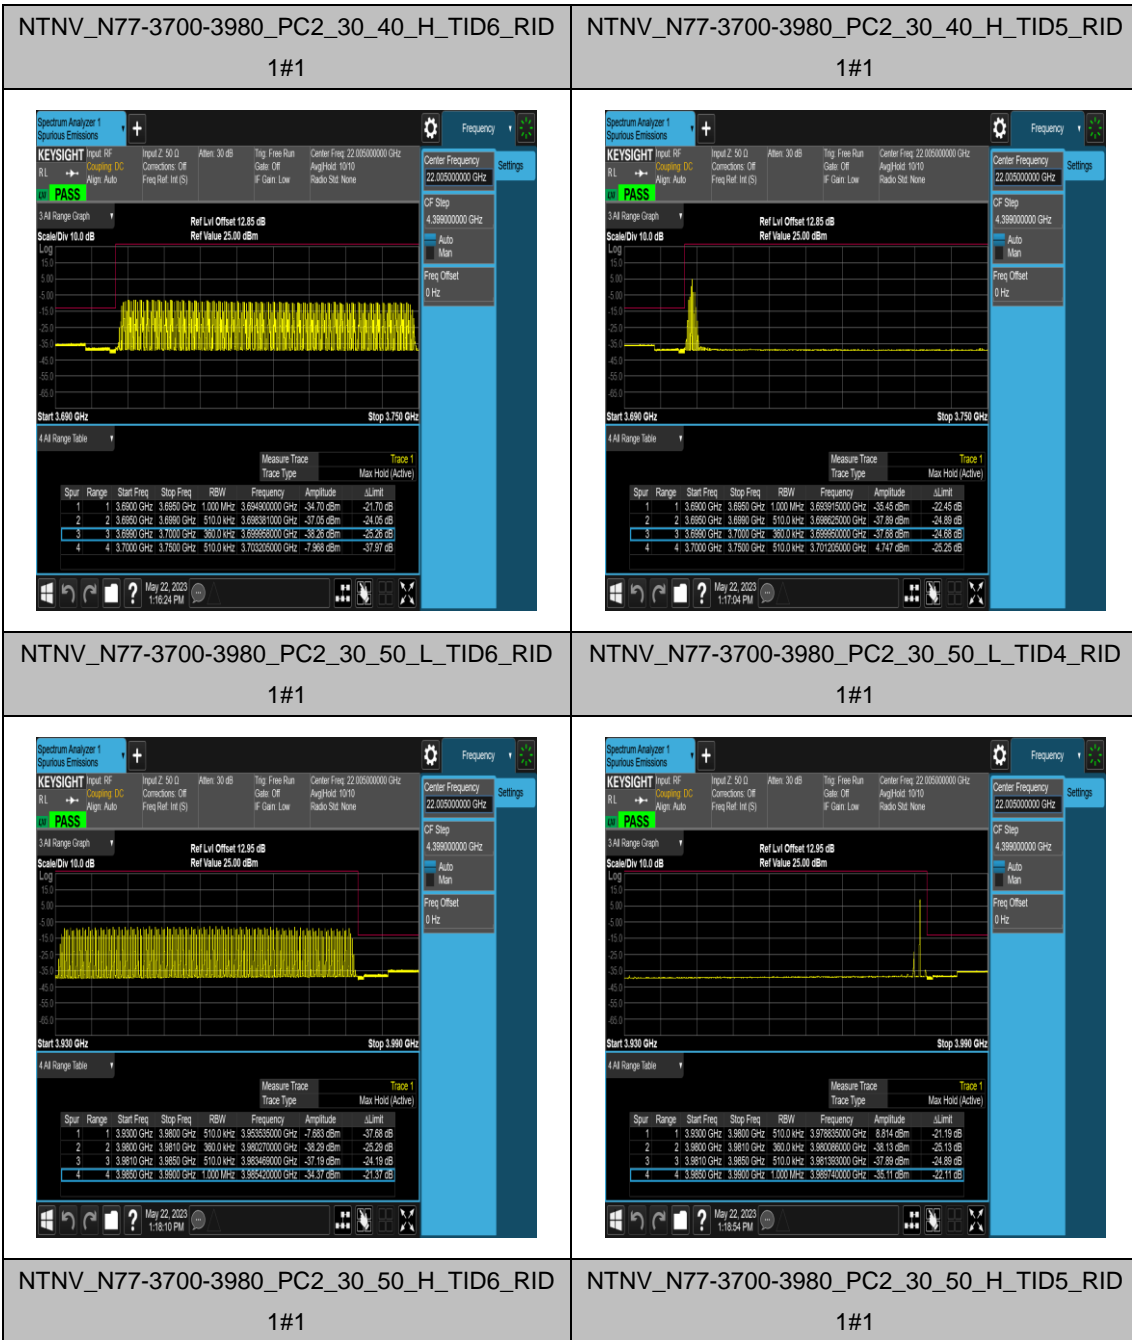

### Test Graphs

NTNV\_N77-3700-3980\_PC2\_30\_10\_L\_TID6\_RID 1#1

NTNV\_N77-3700-3980\_PC2\_30\_10\_H\_TID6\_RID 1#1

NTNV\_N77-3700-3980\_PC2\_30\_10\_H\_TID5\_RID 1#1

NTNV\_N77-3700-3980\_PC2\_30\_20\_H\_TID6\_RID

NTNV\_N77-3700-3980\_PC2\_30\_20\_H\_TID5\_RID

1#1

1#1

NTNV\_N77-3700-3980\_PC2\_30\_40\_L\_TID6\_RID

NTNV\_N77-3700-3980\_PC2\_30\_40\_L\_TID4\_RID

1#1

1#1

NTNV\_N77-3700-3980\_PC2\_30\_60\_L\_TID6\_RID  
1#1