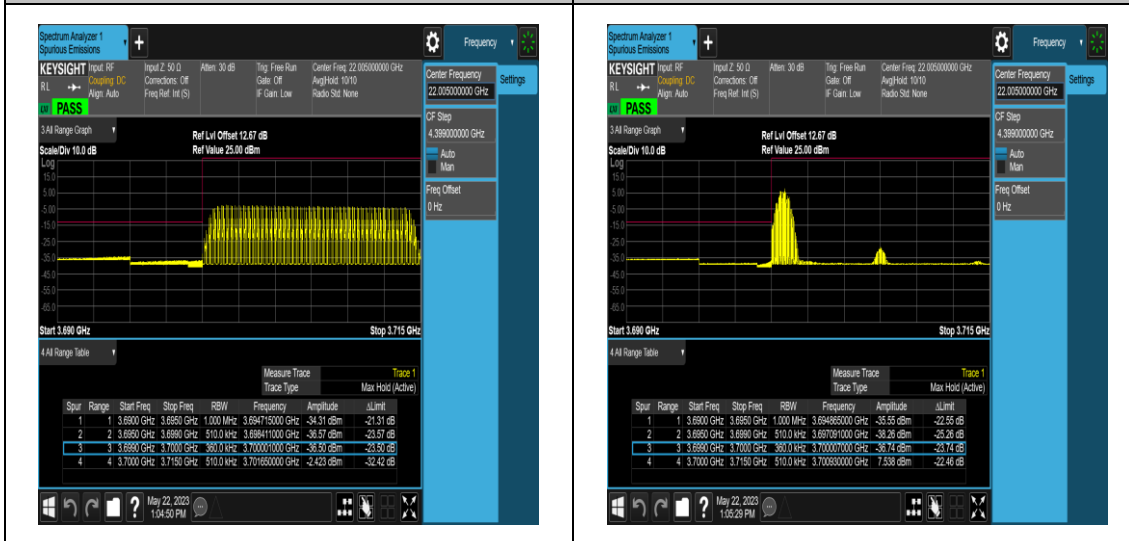

### Test Graphs

NTNV\_N77-3700-3980\_PC2\_30\_10\_L\_TID6\_RID 1#1

NTNV\_N77-3700-3980\_PC2\_30\_10\_H\_TID6\_RID 1#1

NTNV\_N77-3700-3980\_PC2\_30\_10\_H\_TID5\_RID 1#1

NTNV\_N77-3700-3980\_PC2\_30\_20\_H\_TID6\_RID