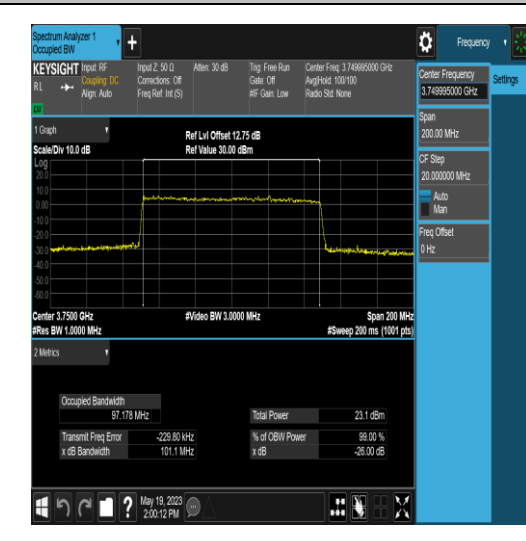

NTNV\_N77-3700-3980\_PC2\_30\_90\_M\_TID1\_Ant

1#1

NTNV\_N77-3700-3980\_PC2\_30\_90\_M\_TID5\_Ant

1#1

NTNV\_N77-3700-3980\_PC2\_30\_90\_H\_TID1\_Ant

1#1

NTNV\_N77-3700-3980\_PC2\_30\_90\_H\_TID5\_Ant

1#1

## Appendix D: Band Edge for SA