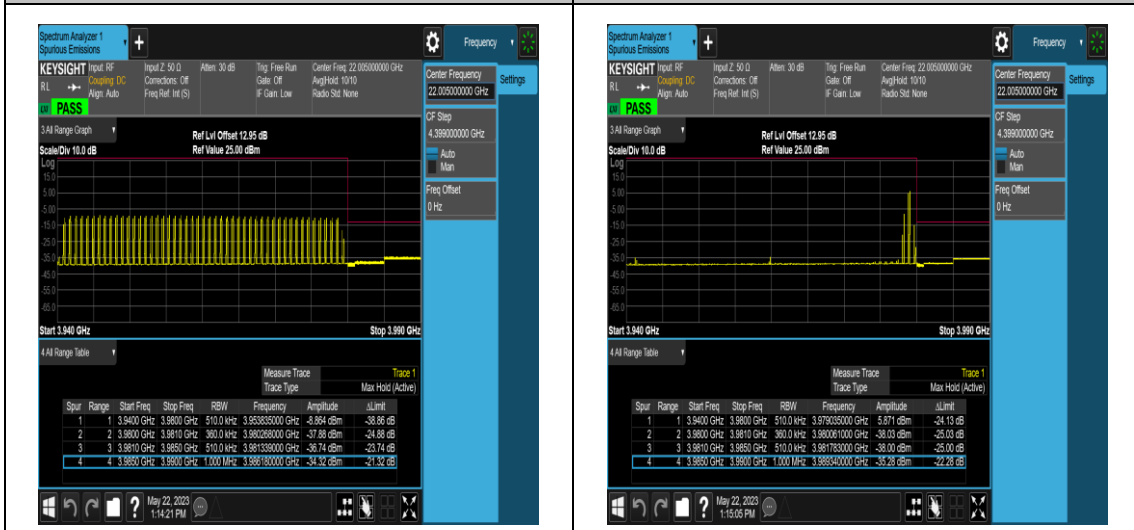

NTNV\_N77-3700-3980\_PC2\_30\_20\_H\_TID5\_RID

1#1

1#1

NTNV\_N77-3700-3980\_PC2\_30\_40\_L\_TID6\_RID

NTNV\_N77-3700-3980\_PC2\_30\_40\_L\_TID4\_RID

1#1

1#1

NTNV\_N77-3700-3980\_PC2\_30\_60\_L\_TID6\_RID  
1#1