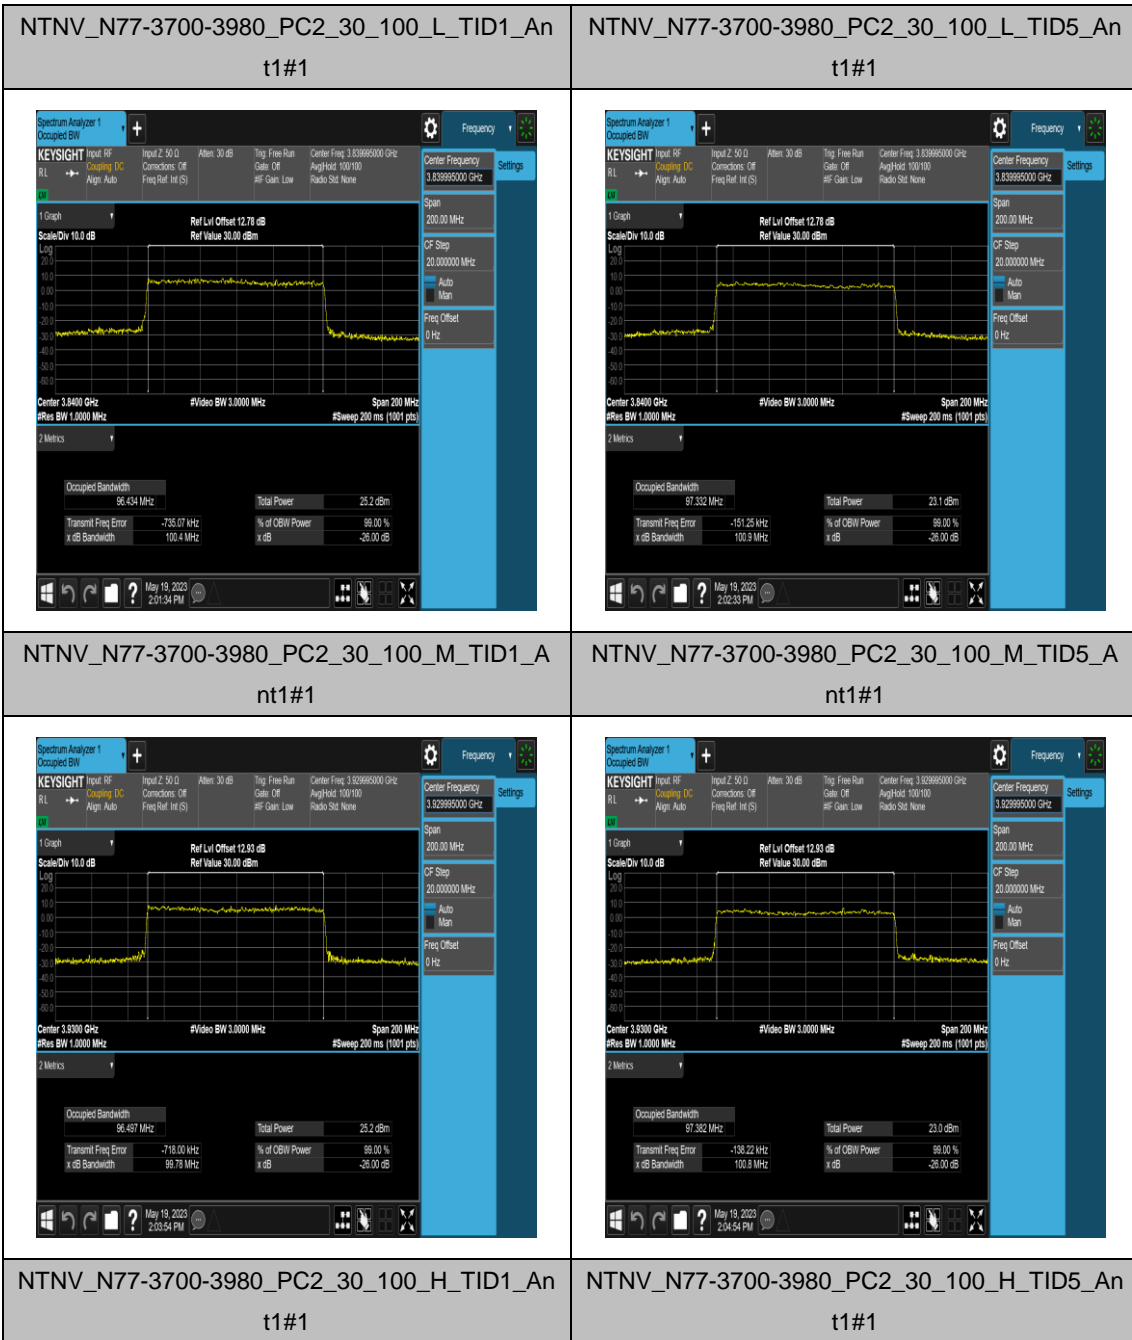

NTNV\_N77-3700-3980\_PC2\_30\_90\_M\_TID1\_Ant

1#1

NTNV\_N77-3700-3980\_PC2\_30\_90\_M\_TID5\_Ant

1#1

NTNV\_N77-3700-3980\_PC2\_30\_90\_H\_TID1\_Ant

1#1

NTNV\_N77-3700-3980\_PC2\_30\_90\_H\_TID5\_Ant

1#1

## Appendix D: Band Edge for SA