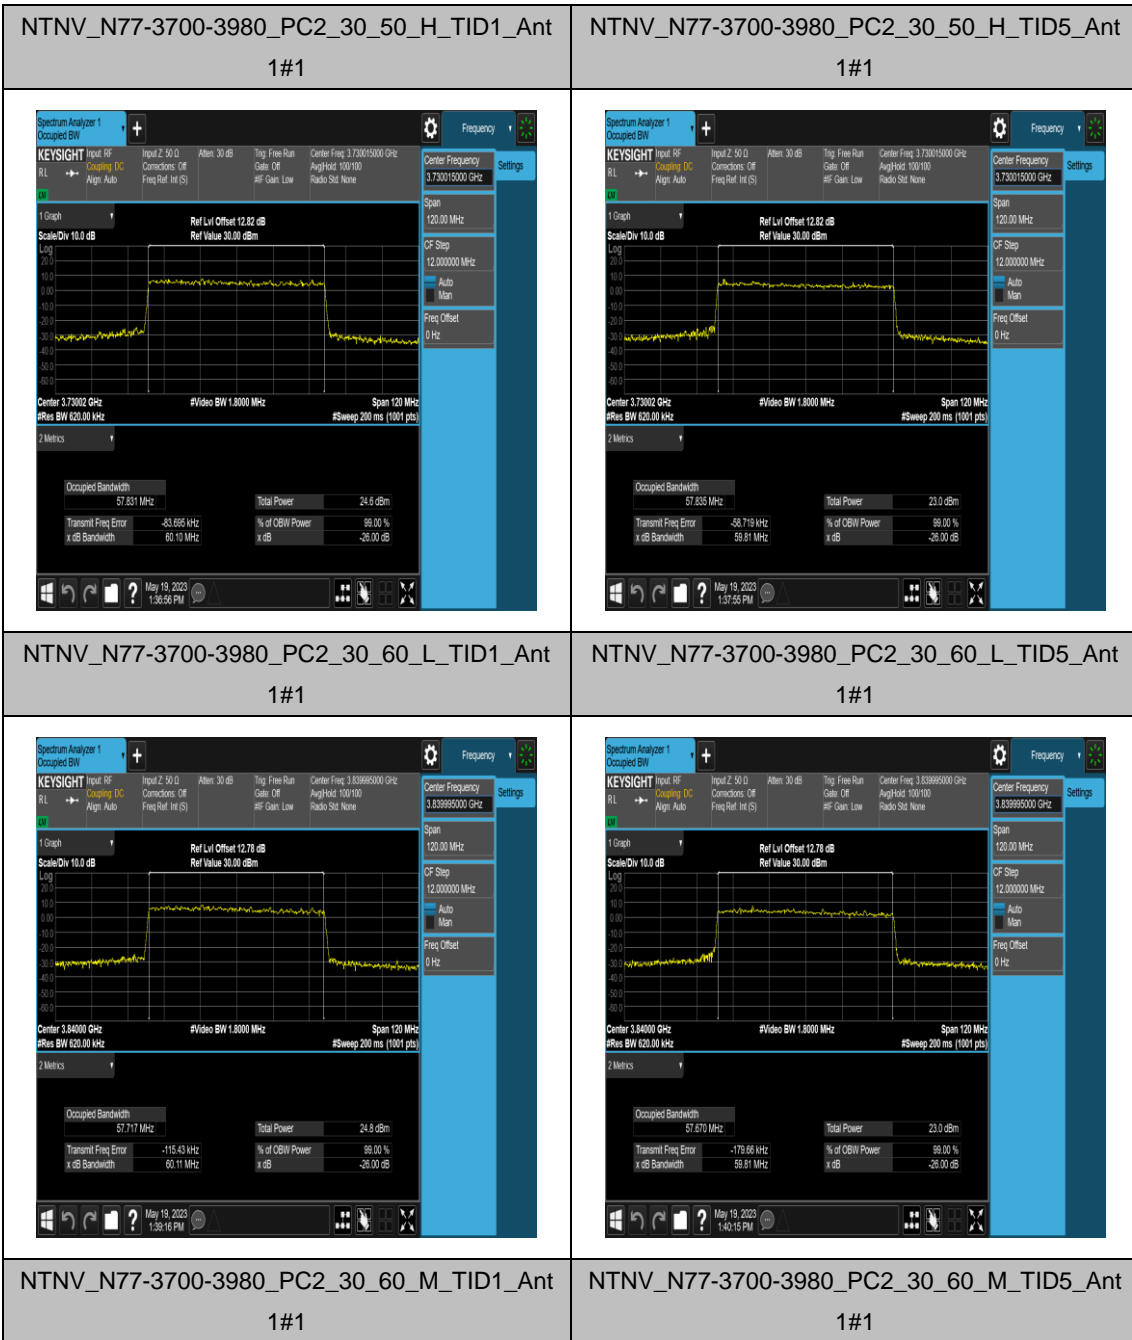

NTVN\_N77-3700-3980\_PC2\_30\_50\_L\_TID1\_Ant

1#1

NTVN\_N77-3700-3980\_PC2\_30\_50\_L\_TID5\_Ant

1#1

NTVN\_N77-3700-3980\_PC2\_30\_50\_M\_TID1\_Ant

1#1

NTVN\_N77-3700-3980\_PC2\_30\_50\_M\_TID5\_Ant

1#1