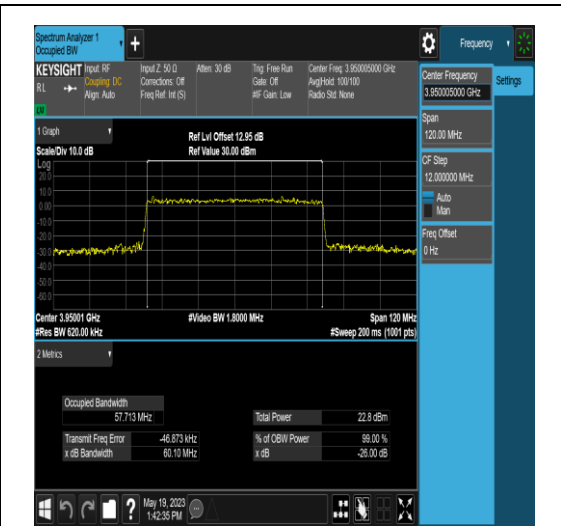

NTNV_N77-3700-3980_PC2_30_60_H_TID5_Ant

1#1