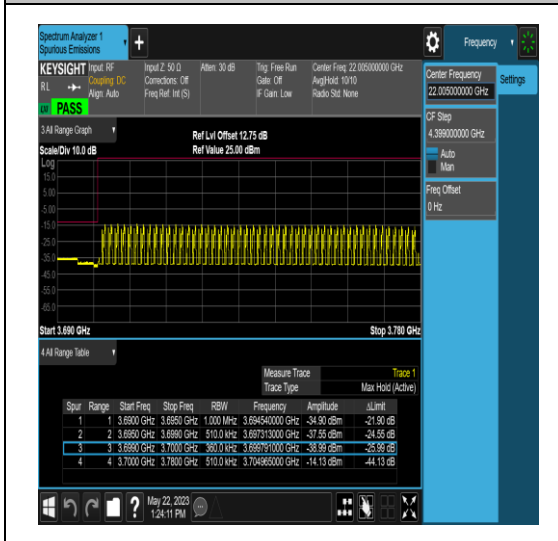

NTNV_N77-3700-3980_PC2_30_60_H_TID6_RID
1#1