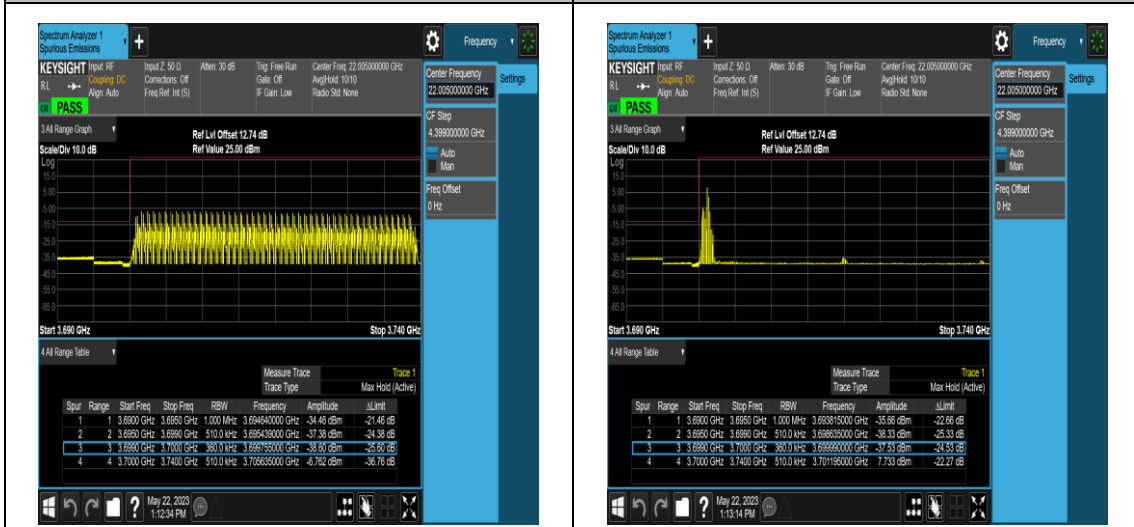

NTNV_N77-3700-3980_PC2_30_40_L_TID4_RID

1#1

1#1

NTNV_N77-3700-3980_PC2_30_40_L_TID6_RID