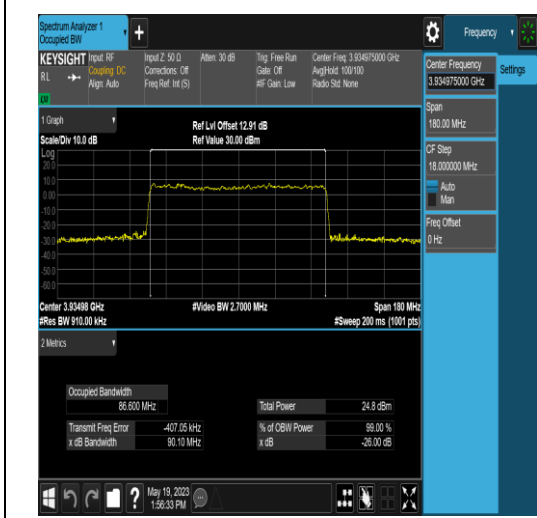

NTNV_N77-3700-3980_PC2_30_90_H_TID1_Ant

1#1