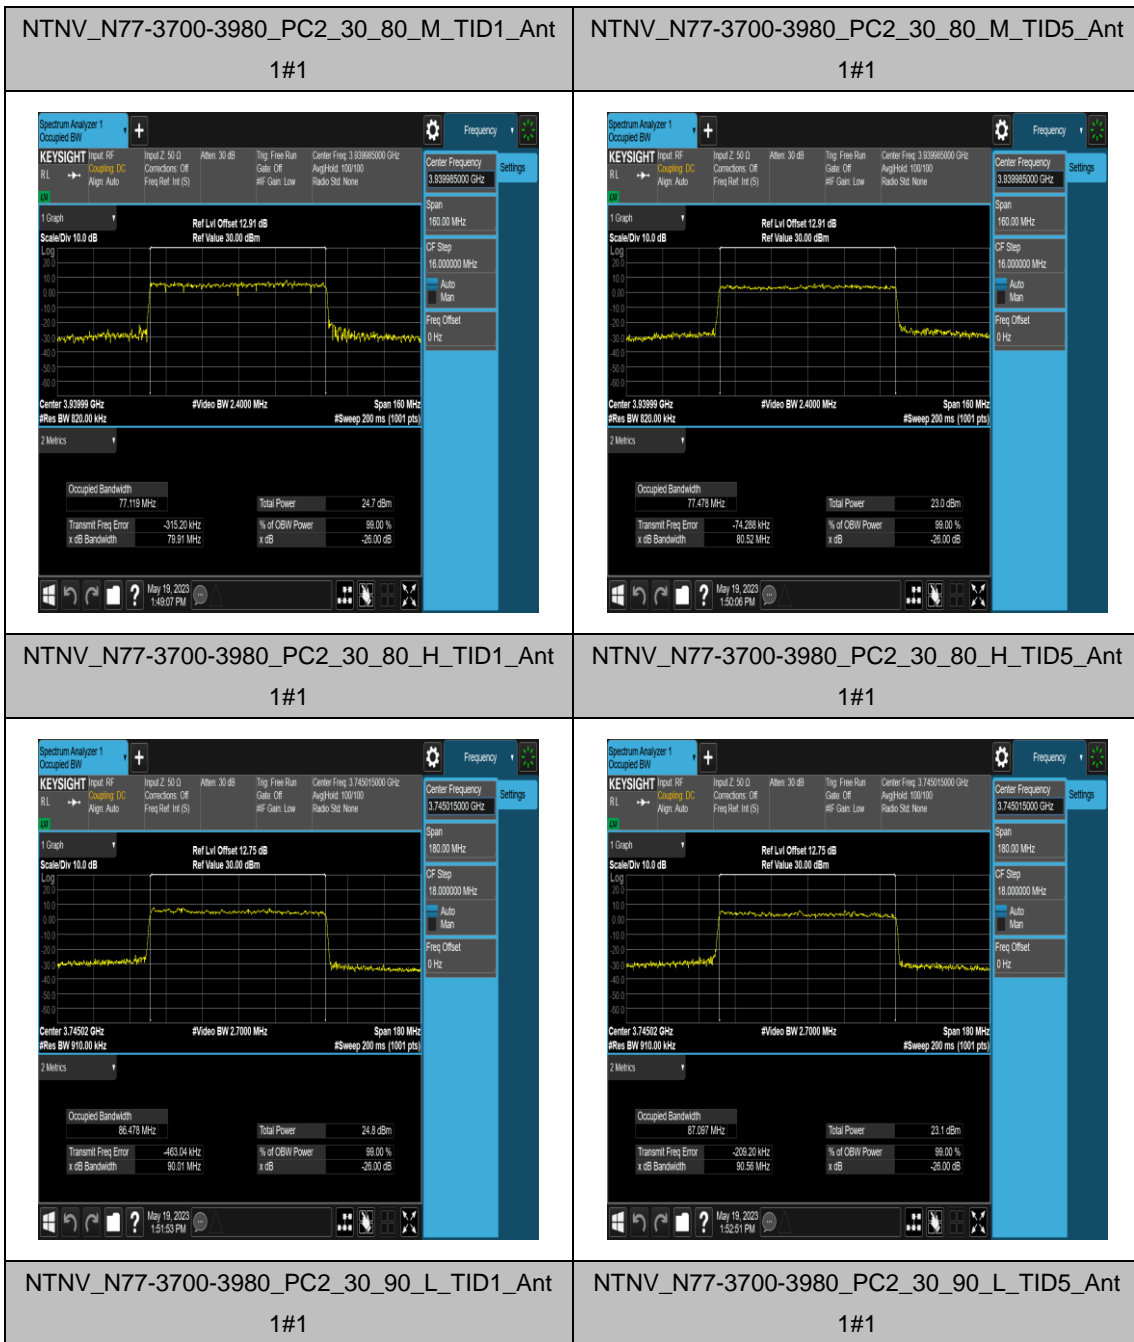

NTNV\_N77-3700-3980\_PC2\_30\_60\_H\_TID1\_Ant

1#1

NTNV\_N77-3700-3980\_PC2\_30\_60\_H\_TID5\_Ant

1#1

NTNV\_N77-3700-3980\_PC2\_30\_80\_L\_TID1\_Ant

1#1

NTNV\_N77-3700-3980\_PC2\_30\_80\_L\_TID5\_Ant

1#1