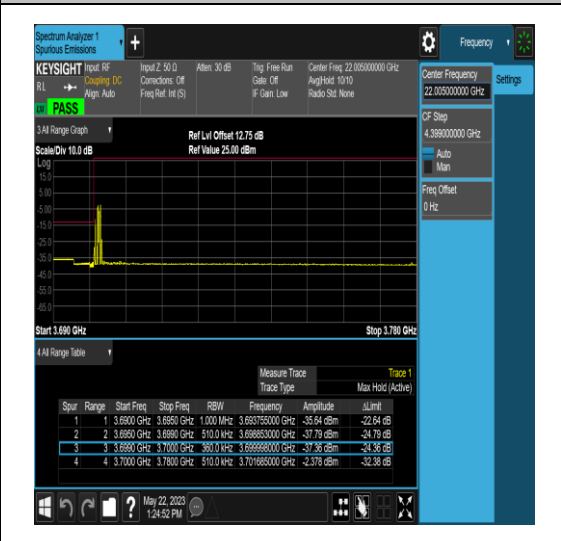

NTNV\_N77-3700-3980\_PC2\_30\_60\_L\_TID4\_RID  
1#1

NTNV\_N77-3700-3980\_PC2\_30\_60\_H\_TID6\_RID  
1#1

NTNV\_N77-3700-3980\_PC2\_30\_60\_H\_TID5\_RID  
1#1

NTNV\_N77-3700-3980\_PC2\_30\_60\_H\_TID6\_RID  
1#1