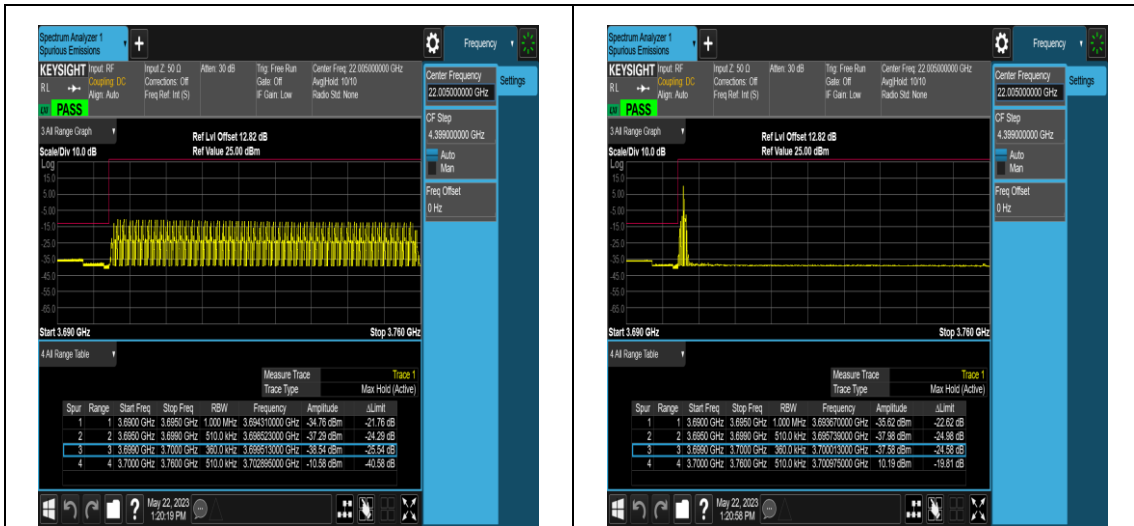

NTNV\_N77-3700-3980\_PC2\_30\_20\_H\_TID5\_RID

1#1

1#1

NTNV\_N77-3700-3980\_PC2\_30\_40\_L\_TID6\_RID

NTNV\_N77-3700-3980\_PC2\_30\_40\_L\_TID4\_RID

1#1

1#1

NTNV\_N77-3700-3980\_PC2\_30\_60\_L\_TID6\_RID  
1#1