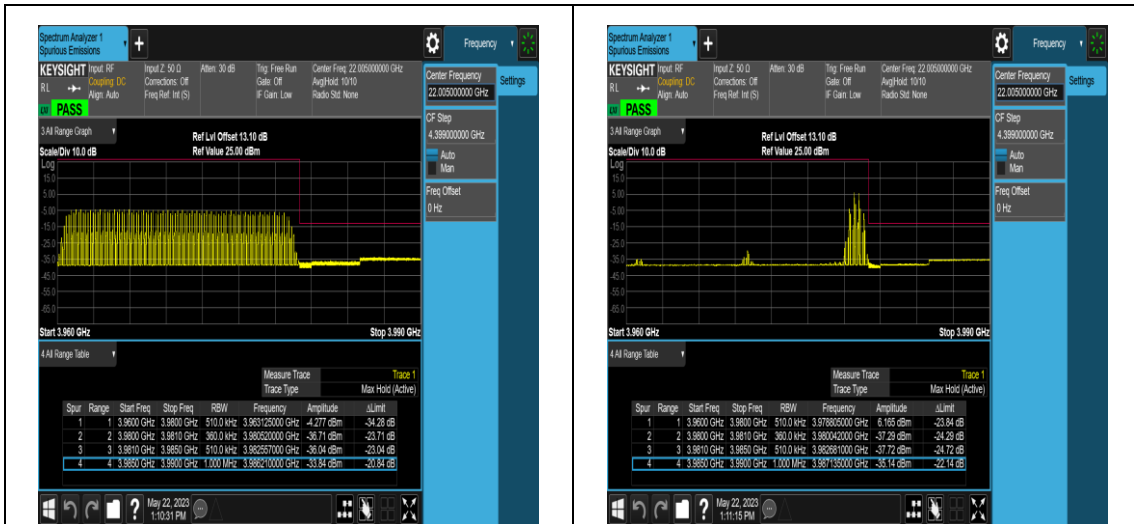

### Test Graphs

NTNV\_N77-3700-3980\_PC2\_30\_10\_L\_TID6\_RID 1#1

NTNV\_N77-3700-3980\_PC2\_30\_10\_H\_TID6\_RID 1#1

NTNV\_N77-3700-3980\_PC2\_30\_10\_H\_TID5\_RID 1#1

NTNV\_N77-3700-3980\_PC2\_30\_20\_H\_TID6\_RID