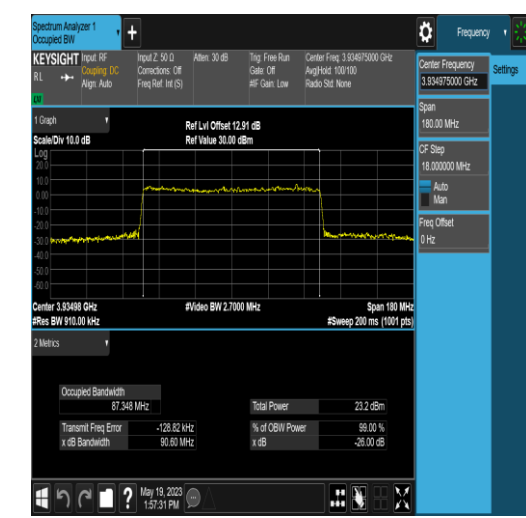

NTNV\_N77-3700-3980\_PC2\_30\_90\_M\_TID1\_Ant

1#1

NTNV\_N77-3700-3980\_PC2\_30\_90\_M\_TID5\_Ant

1#1

NTNV\_N77-3700-3980\_PC2\_30\_90\_H\_TID1\_Ant

1#1

NTNV\_N77-3700-3980\_PC2\_30\_90\_H\_TID5\_Ant

1#1

## Appendix D: Band Edge for SA