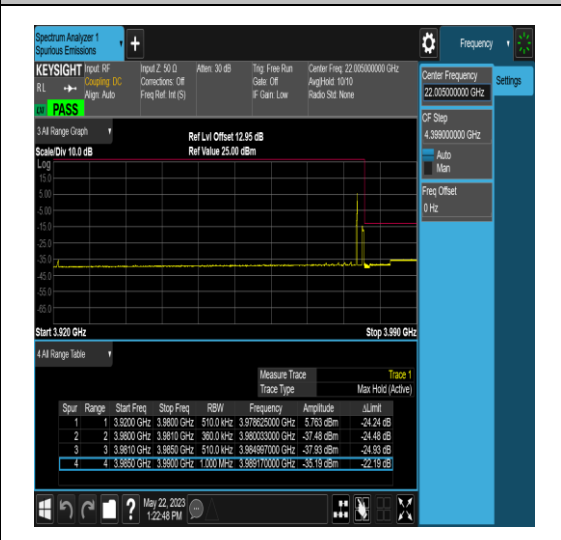

NTNV_N77-3700-3980_PC2_30_60_H_TID5_RID
1#1