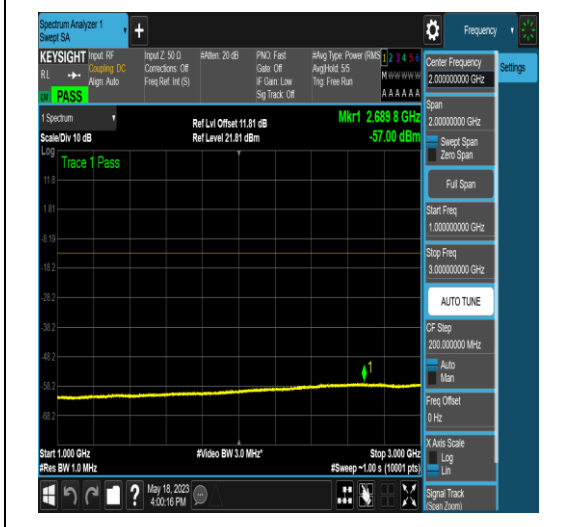

NTNV_N77-3450-3550_PC2_30_50_H_TID16_N/A_26000_40000_#1

NTNV_N77-3450-3550_PC2_30_50_H_TID17_N/A_0.009_0.15_#1

NTNV_N77-3450-3550_PC2_30_50_H_TID17_N/A_0.15_30_#1

NTNV_N77-3450-3550_PC2_30_50_H_TID17_N/A_30_1000_#1