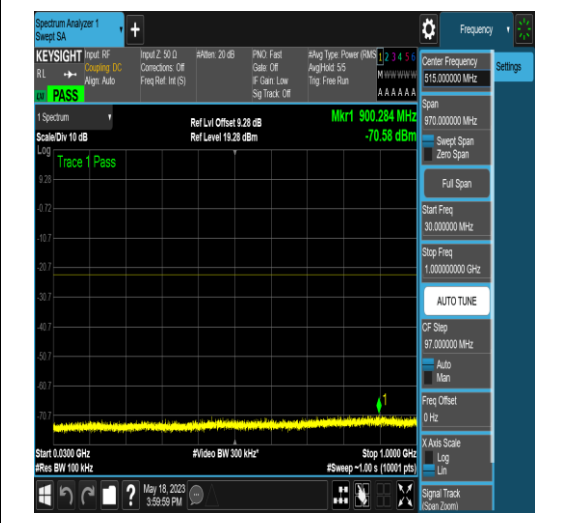

NTNV_N77-3450-3550_PC2_30_50_H_TID17_N/A_0.009_0.15_#1

NTNV_N77-3450-3550_PC2_30_50_H_TID17_N/A_30_1000_#1