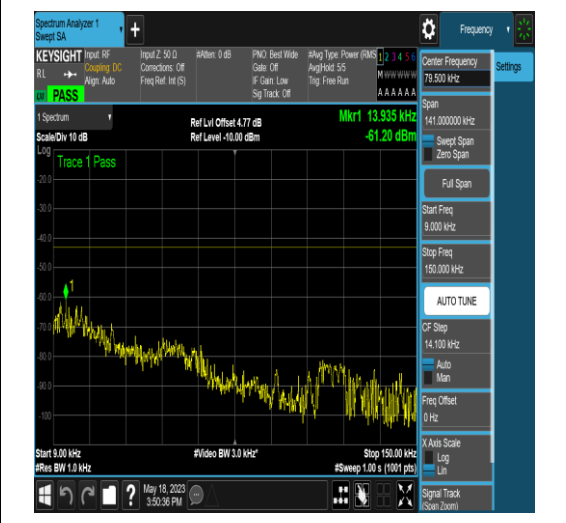

NTNV_N77-3450-3550_PC2_30_50_H_TID6_N/A
_3000_6000_#1

NTNV_N77-3450-3550_PC2_30_50_H_TID6_N/A
_6000_26000_#1

NTNV_N77-3450-3550_PC2_30_50_H_TID6_N/A
_26000_40000_#1

NTNV_N77-3450-3550_PC2_30_50_H_TID4_N/A
_0.009_0.15_#1