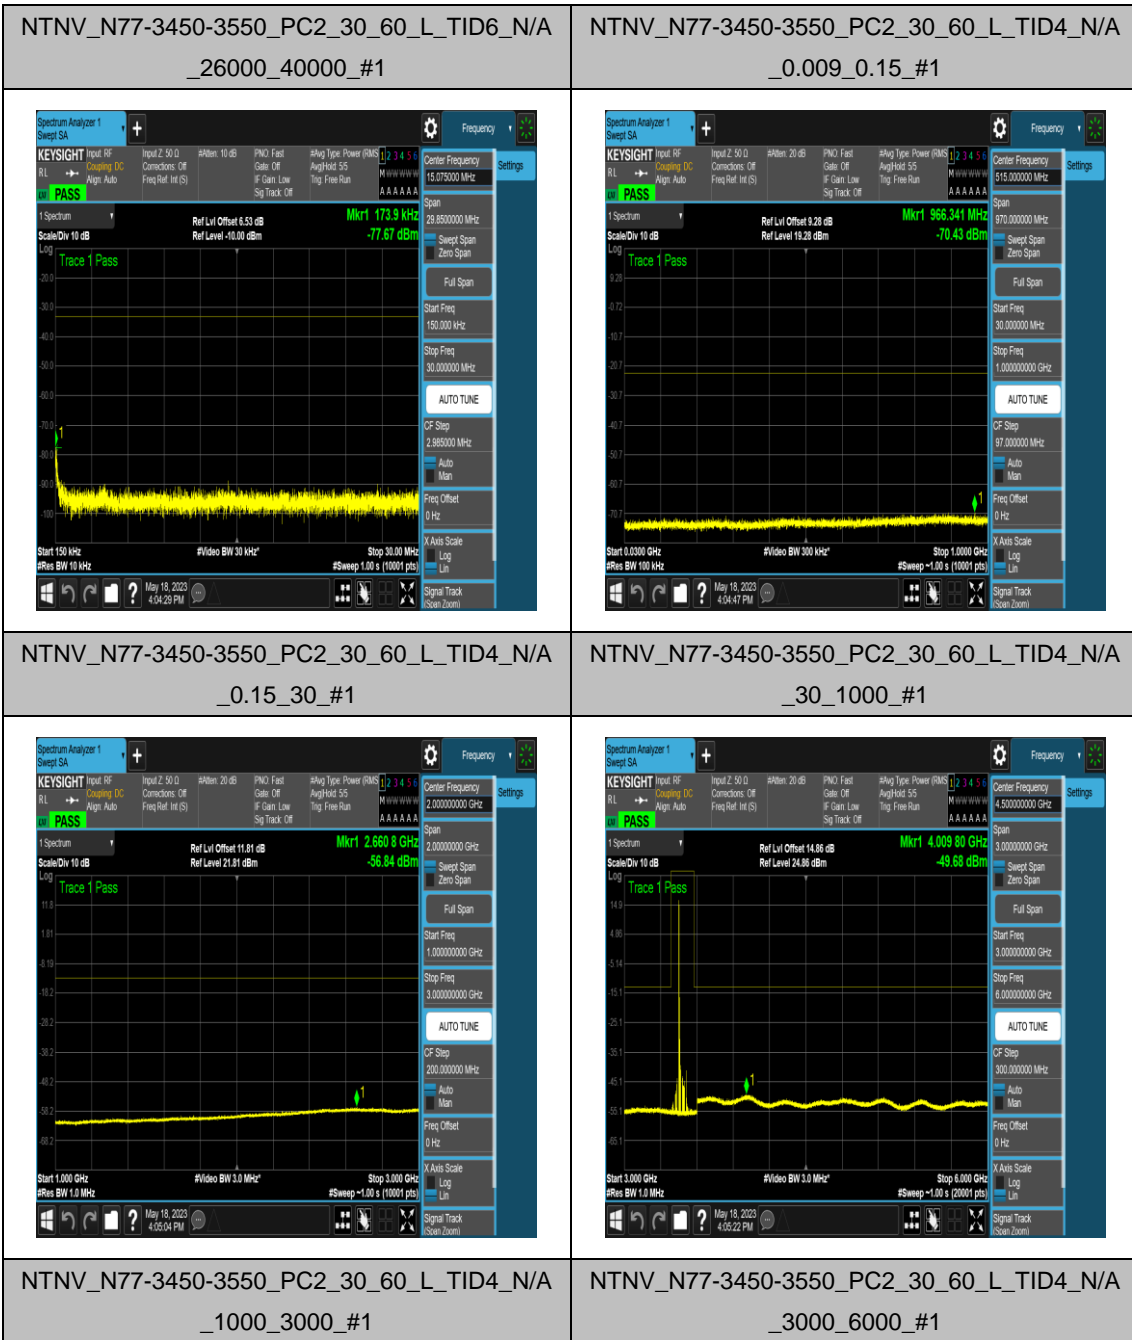

NTNV_N77-3450-3550_PC2_30_60_L_TID6_N/A
 _30_1000_#1

NTNV_N77-3450-3550_PC2_30_60_L_TID6_N/A
 _1000_3000_#1

NTNV_N77-3450-3550_PC2_30_60_L_TID6_N/A
 _3000_6000_#1

NTNV_N77-3450-3550_PC2_30_60_L_TID6_N/A
 _6000_26000_#1

NTNV_N77-3450-3550_PC2_30_60_L_TID4_N/A
_6000_26000_#1

NTNV_N77-3450-3550_PC2_30_60_L_TID4_N/A
_26000_40000_#1

NTNV_N77-3450-3550_PC2_30_60_L_TID5_N/A
_0.009_0.15_#1

NTNV_N77-3450-3550_PC2_30_60_L_TID5_N/A
_0.15_30_#1