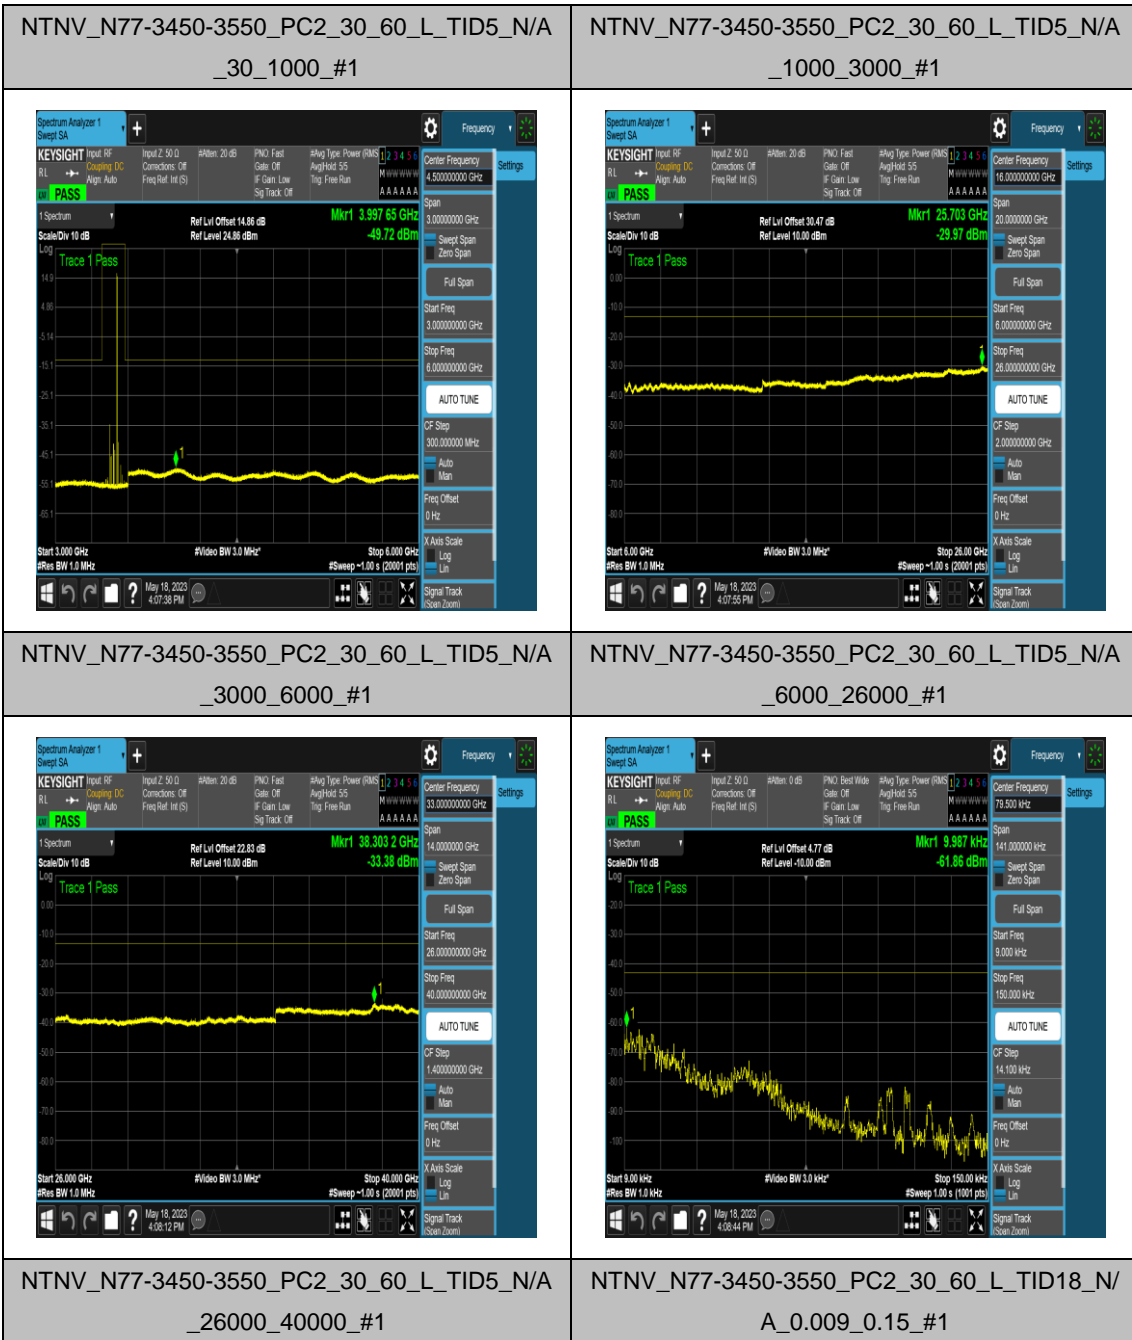

NTNV_N77-3450-3550_PC2_30_60_L_TID4_N/A
_6000_26000_#1

NTNV_N77-3450-3550_PC2_30_60_L_TID4_N/A
_26000_40000_#1

NTNV_N77-3450-3550_PC2_30_60_L_TID5_N/A
_0.009_0.15_#1

NTNV_N77-3450-3550_PC2_30_60_L_TID5_N/A
_0.15_30_#1

NTNV_N77-3450-3550_PC2_30_60_L_TID18_N/
A_0.15_30_#1

NTNV_N77-3450-3550_PC2_30_60_L_TID18_N/
A_30_1000_#1

NTNV_N77-3450-3550_PC2_30_60_L_TID18_N/
A_1000_3000_#1

NTNV_N77-3450-3550_PC2_30_60_L_TID18_N/
A_3000_6000_#1