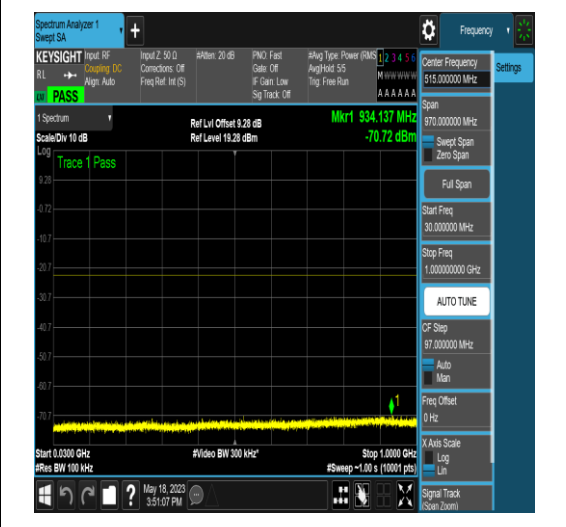

NTNV_N77-3450-3550_PC2_30_50_H_TID6_N/A
_3000_6000_#1

NTNV_N77-3450-3550_PC2_30_50_H_TID6_N/A
_6000_26000_#1

NTNV_N77-3450-3550_PC2_30_50_H_TID6_N/A
_26000_40000_#1

NTNV_N77-3450-3550_PC2_30_50_H_TID4_N/A
_0.009_0.15_#1