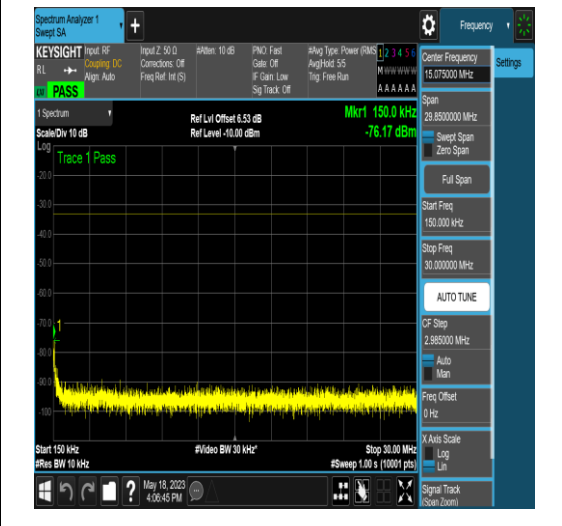

NTNV_N77-3450-3550_PC2_30_60_L_TID4_N/A
_6000_26000_#1

NTNV_N77-3450-3550_PC2_30_60_L_TID4_N/A
_26000_40000_#1

NTNV_N77-3450-3550_PC2_30_60_L_TID5_N/A
_0.009_0.15_#1

NTNV_N77-3450-3550_PC2_30_60_L_TID5_N/A
_0.15_30_#1