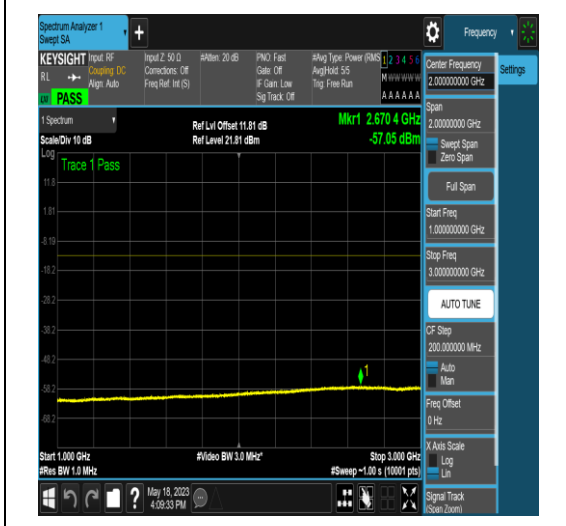

NTNV_N77-3450-3550_PC2_30_60_L_TID18_N/
A_0.15_30_#1

NTNV_N77-3450-3550_PC2_30_60_L_TID18_N/
A_1000_3000_#1