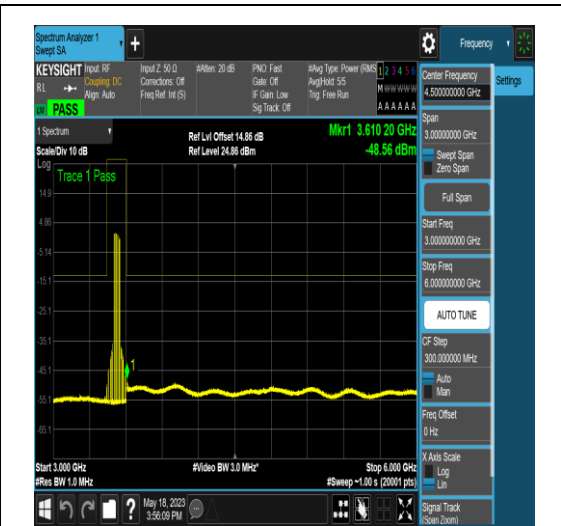

NTNV_N77-3450-3550_PC2_30_50_H_TID18_N/A_3000_6000_#1