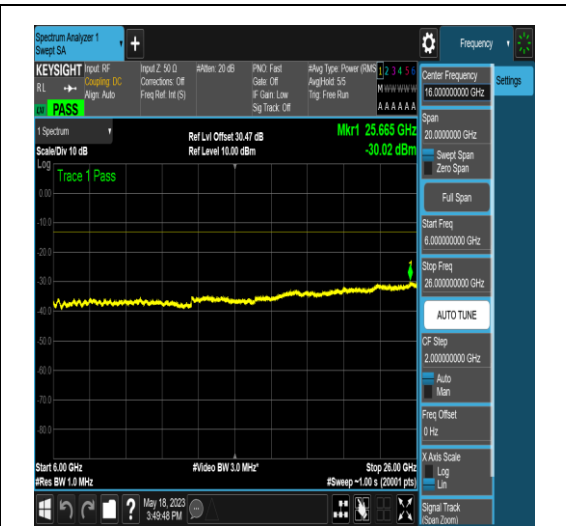

NTNV_N77-3450-3550_PC2_30_50_H_TID6_N/A
_3000_6000_#1

NTNV_N77-3450-3550_PC2_30_50_H_TID6_N/A
_6000_26000_#1

NTNV_N77-3450-3550_PC2_30_50_H_TID6_N/A
_26000_40000_#1

NTNV_N77-3450-3550_PC2_30_50_H_TID4_N/A
_0.009_0.15_#1

NTNV_N77-3450-3550_PC2_30_50_H_TID5_N/A
_0.009_0.15_#1

NTNV_N77-3450-3550_PC2_30_50_H_TID5_N/A
_0.15_30_#1

NTNV_N77-3450-3550_PC2_30_50_H_TID5_N/A
_30_1000_#1

NTNV_N77-3450-3550_PC2_30_50_H_TID5_N/A
_1000_3000_#1