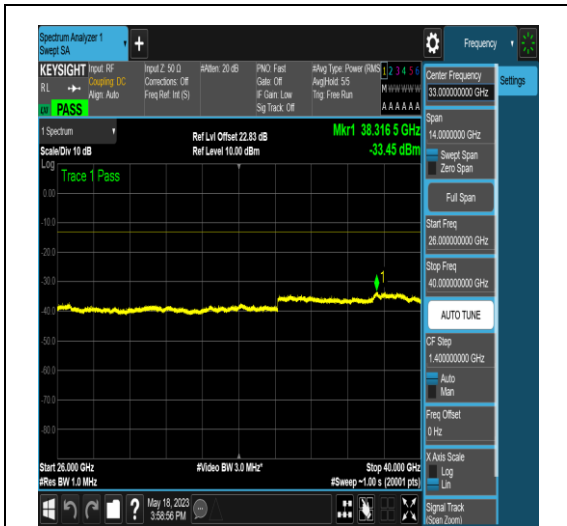

NTNV_N77-3450-3550_PC2_30_50_H_TID18_N/A_1000_3000_#1

NTNV_N77-3450-3550_PC2_30_50_H_TID18_N/A_3000_6000_#1

NTNV_N77-3450-3550_PC2_30_50_H_TID18_N/A_6000_26000_#1

NTNV_N77-3450-3550_PC2_30_50_H_TID18_N/A_26000_40000_#1