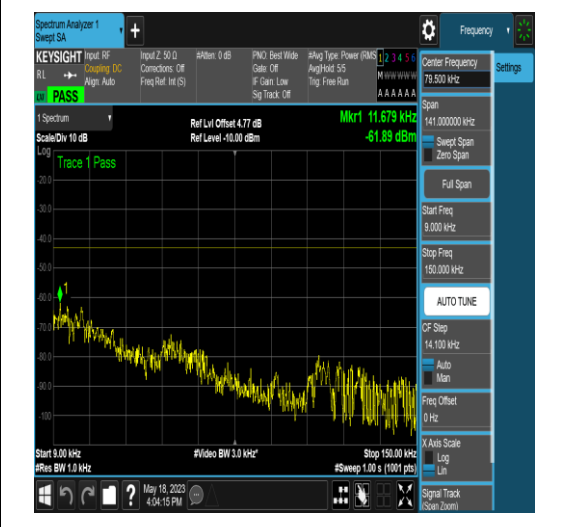

NTNV_N77-3450-3550_PC2_30_60_L_TID6_N/A
 _30_1000_#1

NTNV_N77-3450-3550_PC2_30_60_L_TID6_N/A
 _1000_3000_#1

NTNV_N77-3450-3550_PC2_30_60_L_TID6_N/A
 _3000_6000_#1

NTNV_N77-3450-3550_PC2_30_60_L_TID6_N/A
 _6000_26000_#1