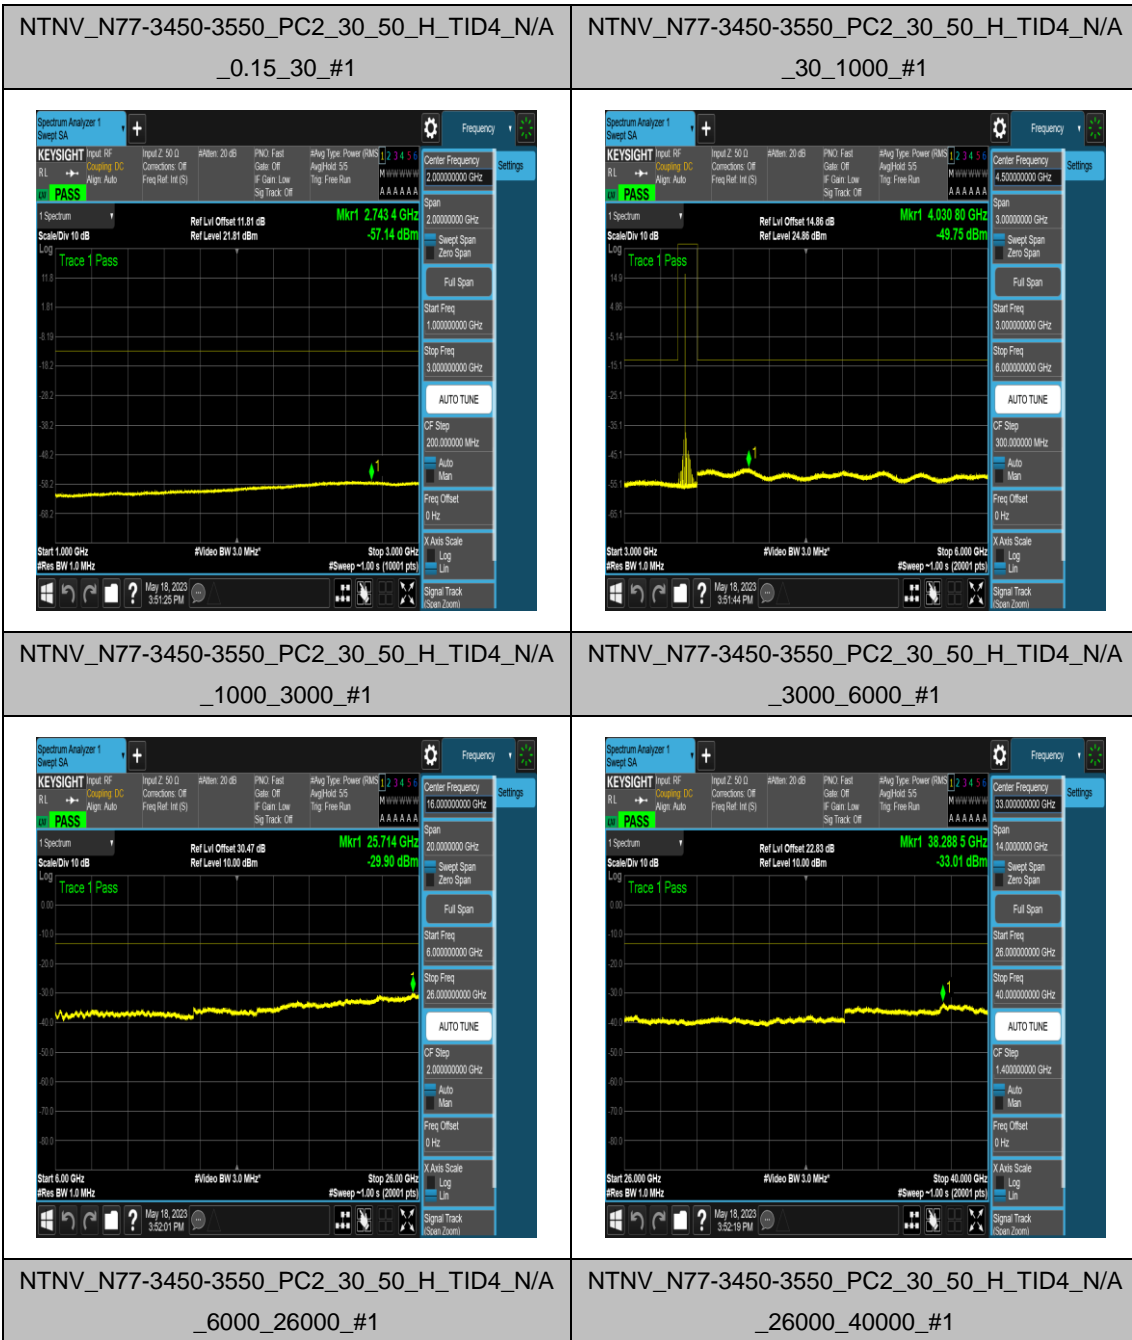

NTNV_N77-3450-3550_PC2_30_50_H_TID6_N/A
_3000_6000_#1

NTNV_N77-3450-3550_PC2_30_50_H_TID6_N/A
_6000_26000_#1

NTNV_N77-3450-3550_PC2_30_50_H_TID6_N/A
_26000_40000_#1

NTNV_N77-3450-3550_PC2_30_50_H_TID4_N/A
_0.009_0.15_#1

NTNV_N77-3450-3550_PC2_30_50_H_TID5_N/A
_0.009_0.15_#1

NTNV_N77-3450-3550_PC2_30_50_H_TID5_N/A
_0.15_30_#1

NTNV_N77-3450-3550_PC2_30_50_H_TID5_N/A
_30_1000_#1

NTNV_N77-3450-3550_PC2_30_50_H_TID5_N/A
_1000_3000_#1