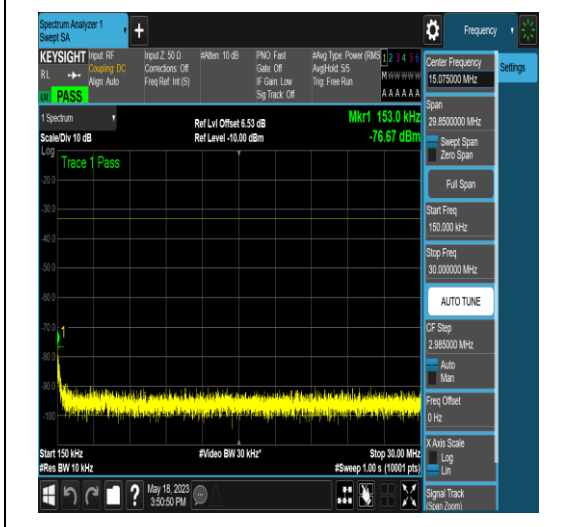

NTNV_N77-3450-3550_PC2_30_50_H_TID6_N/A
_3000_6000_#1

NTNV_N77-3450-3550_PC2_30_50_H_TID6_N/A
_6000_26000_#1

NTNV_N77-3450-3550_PC2_30_50_H_TID6_N/A
_26000_40000_#1

NTNV_N77-3450-3550_PC2_30_50_H_TID4_N/A
_0.009_0.15_#1