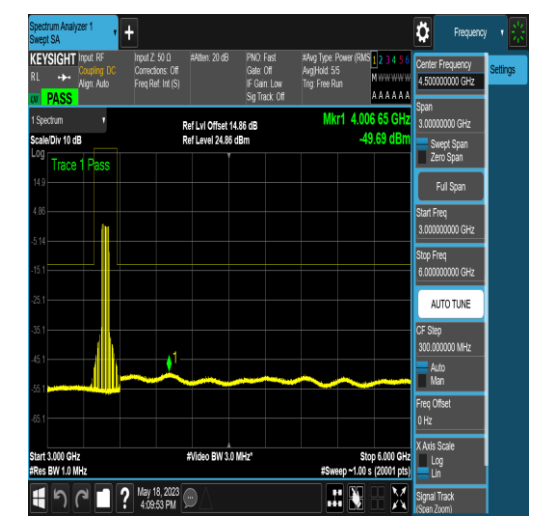

NTNV_N77-3450-3550_PC2_30_60_L_TID4_N/A
_6000_26000_#1

NTNV_N77-3450-3550_PC2_30_60_L_TID4_N/A
_26000_40000_#1

NTNV_N77-3450-3550_PC2_30_60_L_TID5_N/A
_0.009_0.15_#1

NTNV_N77-3450-3550_PC2_30_60_L_TID5_N/A
_0.15_30_#1

NTNV_N77-3450-3550_PC2_30_60_L_TID18_N/
A_0.15_30_#1

NTNV_N77-3450-3550_PC2_30_60_L_TID18_N/
A_30_1000_#1

NTNV_N77-3450-3550_PC2_30_60_L_TID18_N/
A_1000_3000_#1

NTNV_N77-3450-3550_PC2_30_60_L_TID18_N/
A_3000_6000_#1