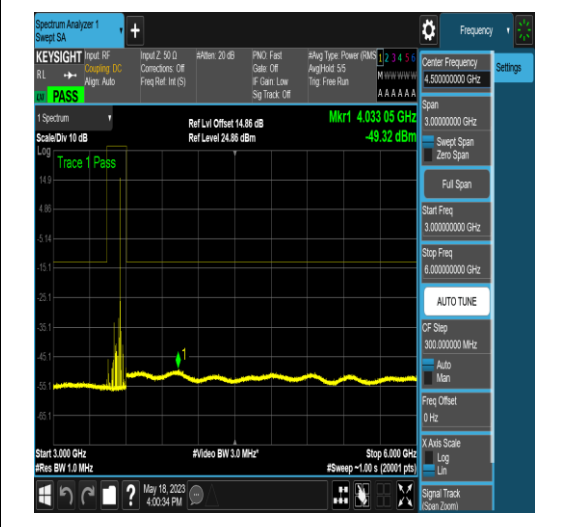

NTNV_N77-3450-3550_PC2_30_50_H_TID16_N/A_26000_40000_#1

NTNV_N77-3450-3550_PC2_30_50_H_TID17_N/A_0.009_0.15_#1

NTNV_N77-3450-3550_PC2_30_50_H_TID17_N/A_0.15_30_#1

NTNV_N77-3450-3550_PC2_30_50_H_TID17_N/A_30_1000_#1