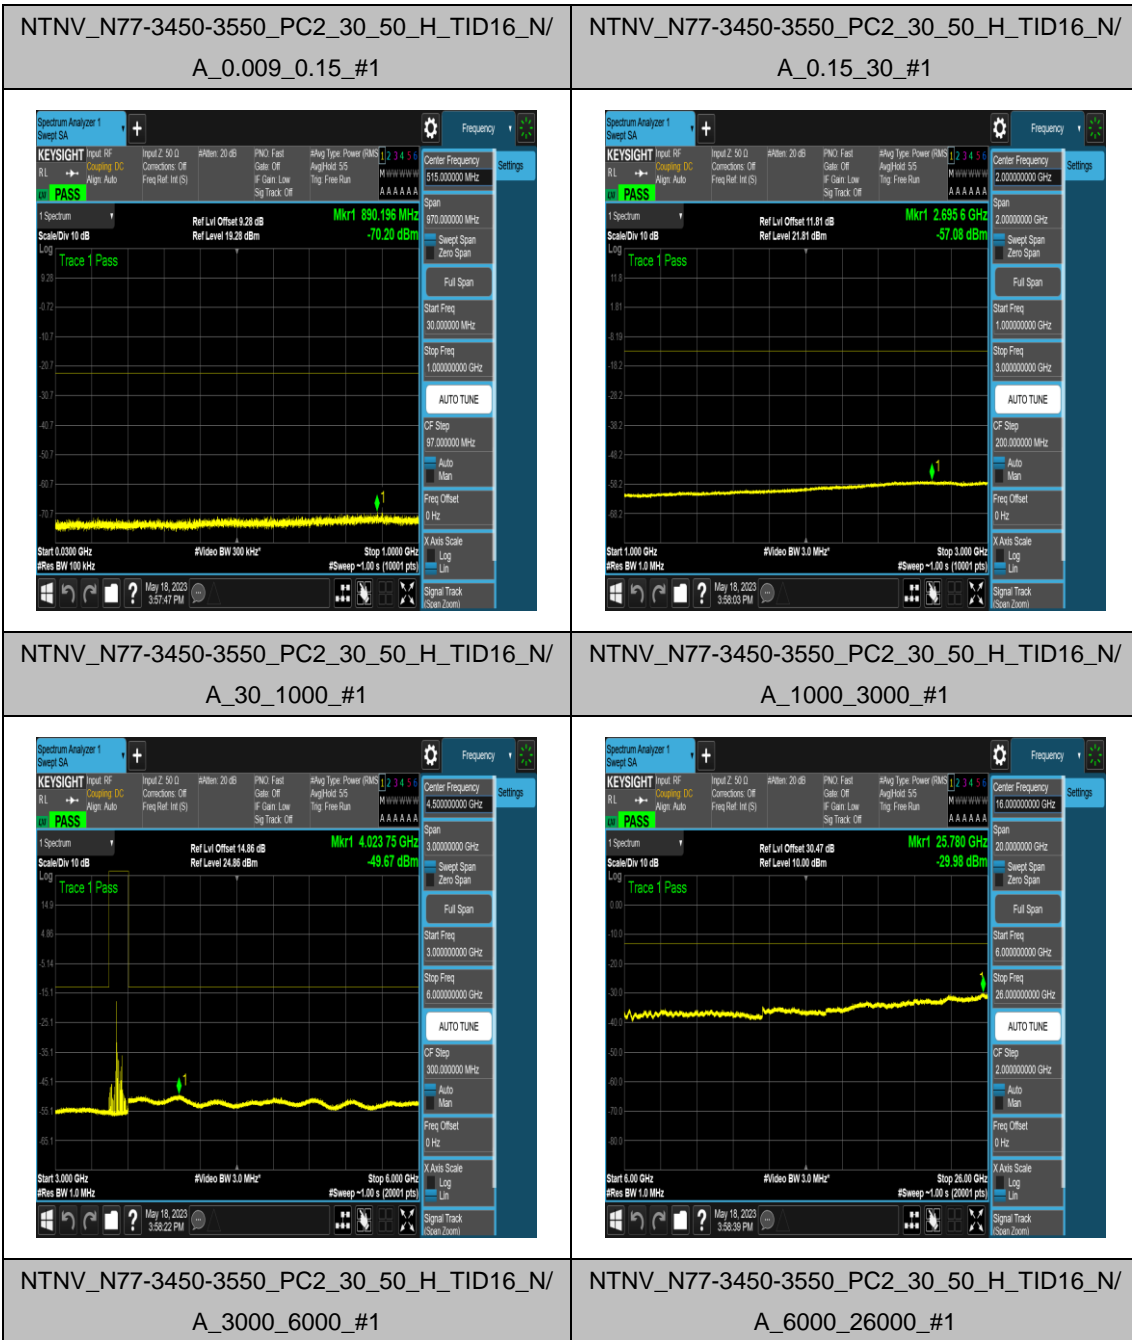

NTNV_N77-3450-3550_PC2_30_50_H_TID18_N/A_1000_3000_#1

NTNV_N77-3450-3550_PC2_30_50_H_TID18_N/A_3000_6000_#1

NTNV_N77-3450-3550_PC2_30_50_H_TID18_N/A_6000_26000_#1

NTNV_N77-3450-3550_PC2_30_50_H_TID18_N/A_26000_40000_#1

NTNV_N77-3450-3550_PC2_30_50_H_TID16_N/A_26000_40000_#1

NTNV_N77-3450-3550_PC2_30_50_H_TID17_N/A_0.009_0.15_#1

NTNV_N77-3450-3550_PC2_30_50_H_TID17_N/A_0.15_30_#1

NTNV_N77-3450-3550_PC2_30_50_H_TID17_N/A_30_1000_#1