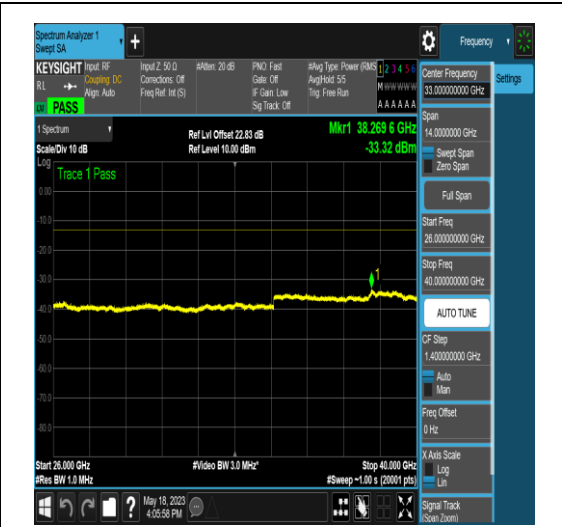

NTNV_N77-3450-3550_PC2_30_60_L_TID6_N/A
 _30_1000_#1

NTNV_N77-3450-3550_PC2_30_60_L_TID6_N/A
 _1000_3000_#1

NTNV_N77-3450-3550_PC2_30_60_L_TID6_N/A
 _3000_6000_#1

NTNV_N77-3450-3550_PC2_30_60_L_TID6_N/A
 _6000_26000_#1