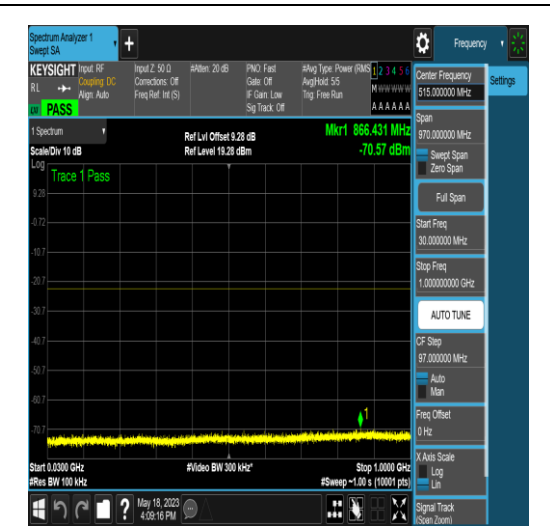

NTNV_N77-3450-3550_PC2_30_60_L_TID18_N/
A_30_1000_#1