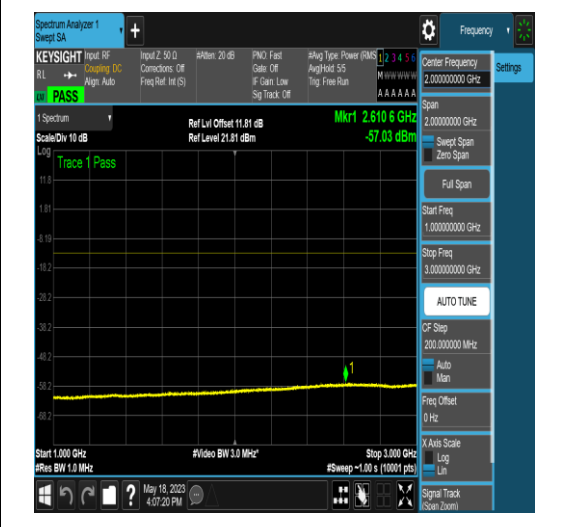

NTNV_N77-3450-3550_PC2_30_60_L_TID4_N/A
_6000_26000_#1

NTNV_N77-3450-3550_PC2_30_60_L_TID4_N/A
_26000_40000_#1

NTNV_N77-3450-3550_PC2_30_60_L_TID5_N/A
_0.009_0.15_#1

NTNV_N77-3450-3550_PC2_30_60_L_TID5_N/A
_0.15_30_#1