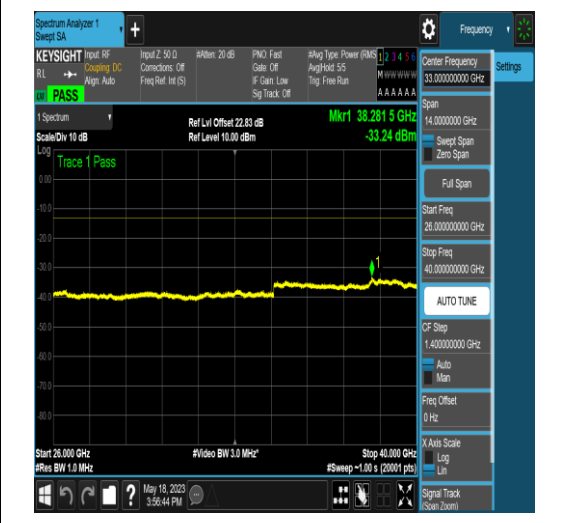

NTNV_N77-3450-3550_PC2_30_50_H_TID18_N/A_3000_6000_#1

NTNV_N77-3450-3550_PC2_30_50_H_TID18_N/A_26000_40000_#1