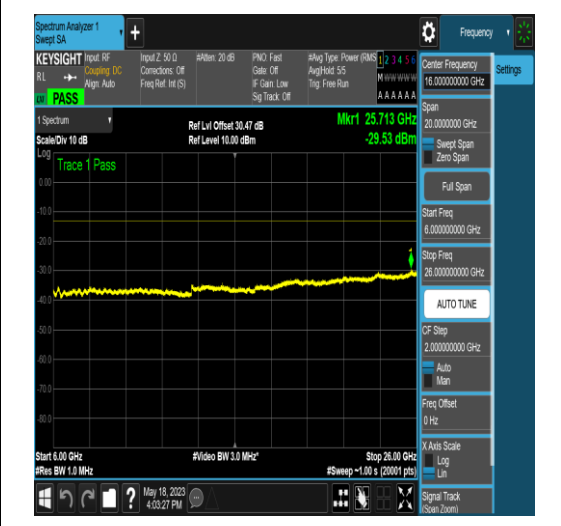

NTNV_N77-3450-3550_PC2_30_60_L_TID6_N/A
_1000_3000_#1

NTNV_N77-3450-3550_PC2_30_60_L_TID6_N/A
_6000_26000_#1