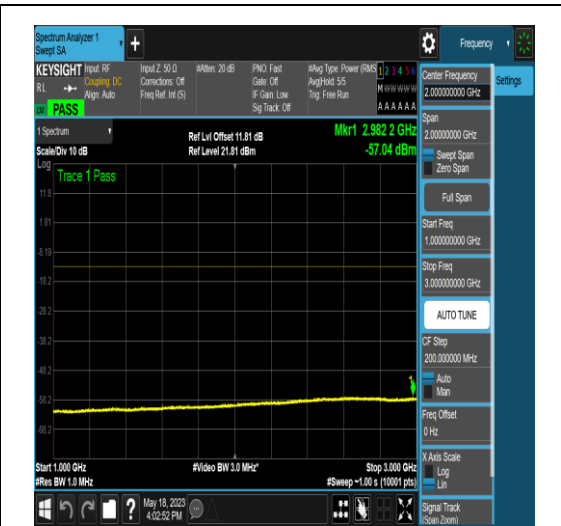

NTNV_N77-3450-3550_PC2_30_60_L_TID6_N/A
_1000_3000_#1