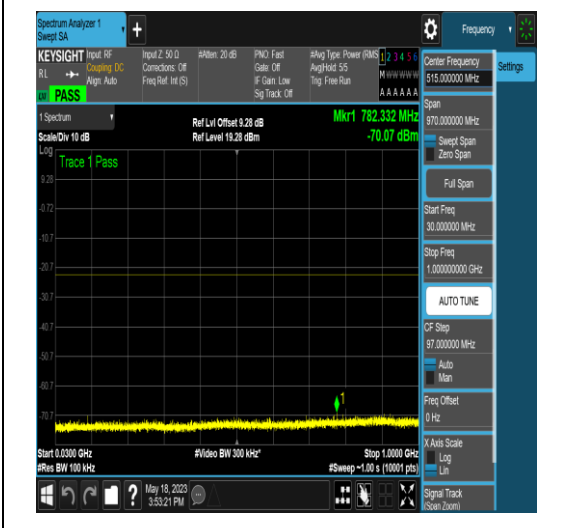

NTNV_N77-3450-3550_PC2_30_50_H_TID5_N/A
_0.009_0.15_#1

NTNV_N77-3450-3550_PC2_30_50_H_TID5_N/A
_30_1000_#1