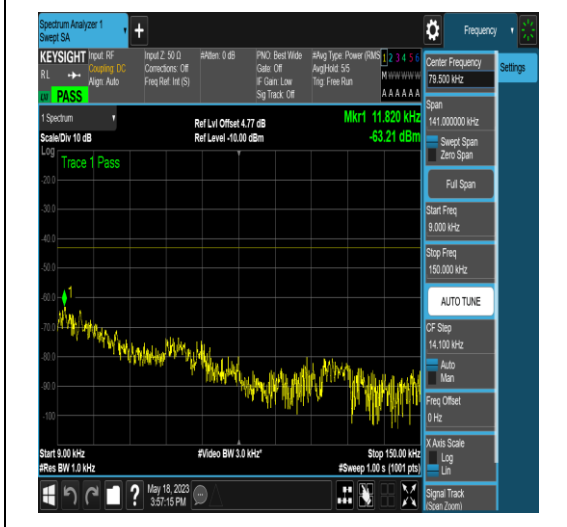

NTNV_N77-3450-3550_PC2_30_50_H_TID18_N/A_1000_3000_#1

NTNV_N77-3450-3550_PC2_30_50_H_TID18_N/A_3000_6000_#1

NTNV_N77-3450-3550_PC2_30_50_H_TID18_N/A_6000_26000_#1

NTNV_N77-3450-3550_PC2_30_50_H_TID18_N/A_26000_40000_#1