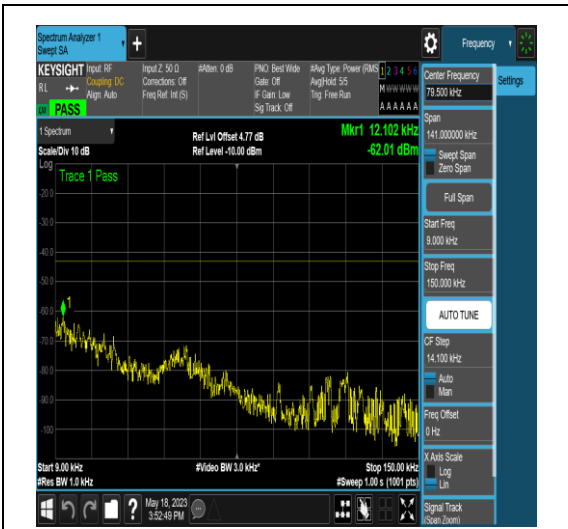

NTNV_N77-3450-3550_PC2_30_50_H_TID6_N/A
_3000_6000_#1

NTNV_N77-3450-3550_PC2_30_50_H_TID6_N/A
_6000_26000_#1

NTNV_N77-3450-3550_PC2_30_50_H_TID6_N/A
_26000_40000_#1

NTNV_N77-3450-3550_PC2_30_50_H_TID4_N/A
_0.009_0.15_#1