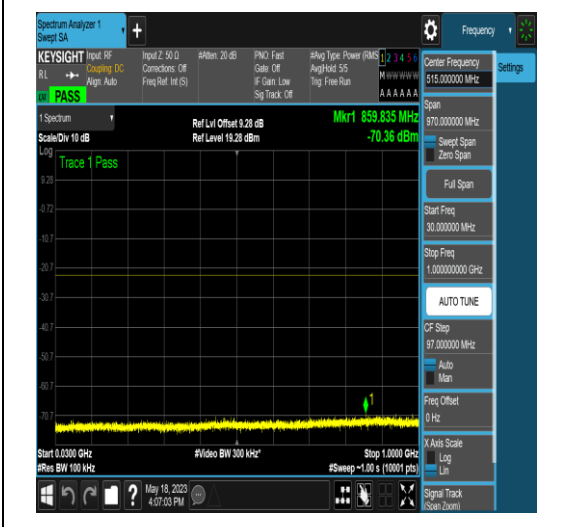

NTNV_N77-3450-3550_PC2_30_60_L_TID5_N/A
_0.009_0.15_#1