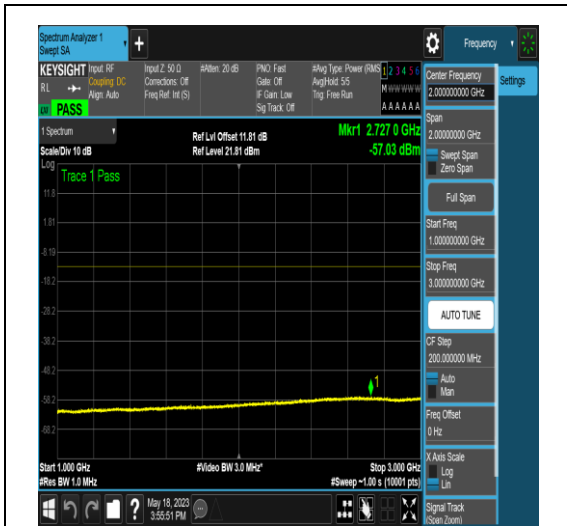

NTNV_N77-3450-3550_PC2_30_50_H_TID5_N/A
_0.009_0.15_#1

NTNV_N77-3450-3550_PC2_30_50_H_TID5_N/A
_0.15_30_#1

NTNV_N77-3450-3550_PC2_30_50_H_TID5_N/A
_30_1000_#1

NTNV_N77-3450-3550_PC2_30_50_H_TID5_N/A
_1000_3000_#1