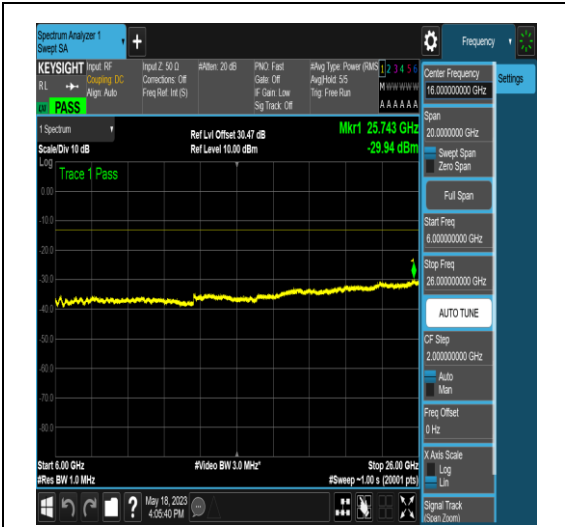

NTNV_N77-3450-3550_PC2_30_60_L_TID6_N/A
 _30_1000_#1

NTNV_N77-3450-3550_PC2_30_60_L_TID6_N/A
 _1000_3000_#1

NTNV_N77-3450-3550_PC2_30_60_L_TID6_N/A
 _3000_6000_#1

NTNV_N77-3450-3550_PC2_30_60_L_TID6_N/A
 _6000_26000_#1