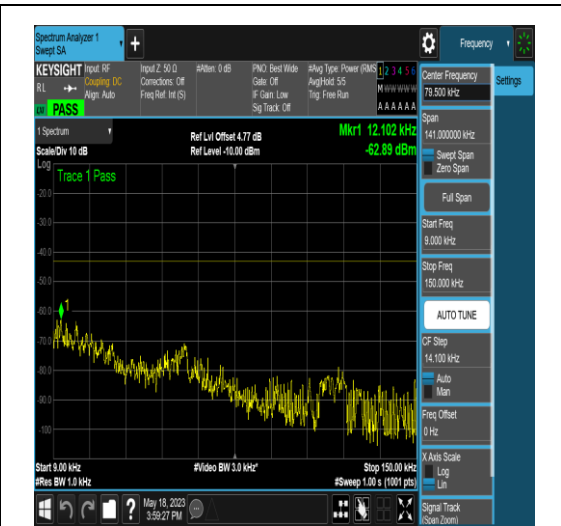

NTNV_N77-3450-3550_PC2_30_50_H_TID17_N/A_0.009_0.15_#1