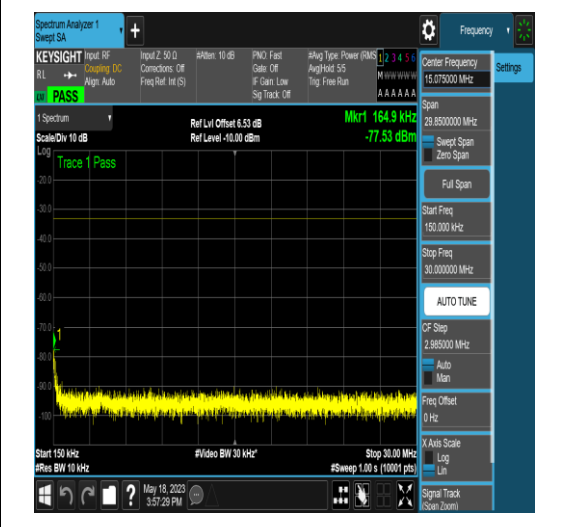

NTNV_N77-3450-3550_PC2_30_50_H_TID18_N/A_1000_3000_#1

NTNV_N77-3450-3550_PC2_30_50_H_TID18_N/A_3000_6000_#1

NTNV_N77-3450-3550_PC2_30_50_H_TID18_N/A_6000_26000_#1

NTNV_N77-3450-3550_PC2_30_50_H_TID18_N/A_26000_40000_#1