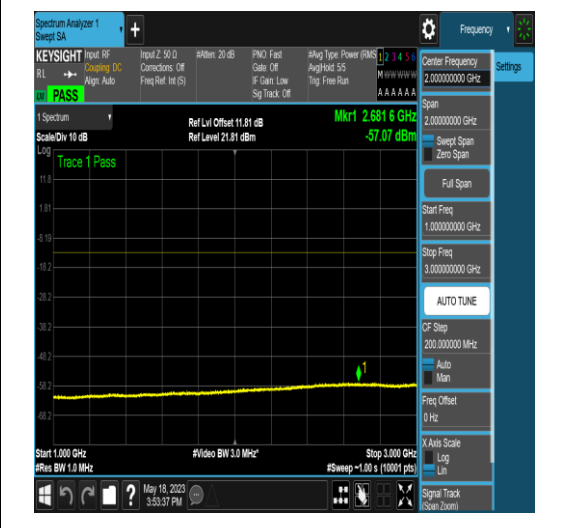

NTNV_N77-3450-3550_PC2_30_50_H_TID6_N/A
_3000_6000_#1

NTNV_N77-3450-3550_PC2_30_50_H_TID6_N/A
_6000_26000_#1

NTNV_N77-3450-3550_PC2_30_50_H_TID6_N/A
_26000_40000_#1

NTNV_N77-3450-3550_PC2_30_50_H_TID4_N/A
_0.009_0.15_#1

NTNV_N77-3450-3550_PC2_30_50_H_TID5_N/A
_0.009_0.15_#1

NTNV_N77-3450-3550_PC2_30_50_H_TID5_N/A
_0.15_30_#1

NTNV_N77-3450-3550_PC2_30_50_H_TID5_N/A
_30_1000_#1

NTNV_N77-3450-3550_PC2_30_50_H_TID5_N/A
_1000_3000_#1