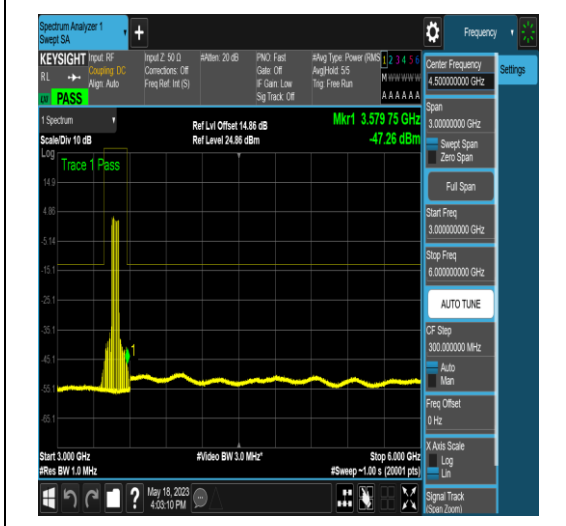

NTNV_N77-3450-3550_PC2_30_60_L_TID6_N/A
_30_1000_#1

NTNV_N77-3450-3550_PC2_30_60_L_TID6_N/A
_3000_6000_#1