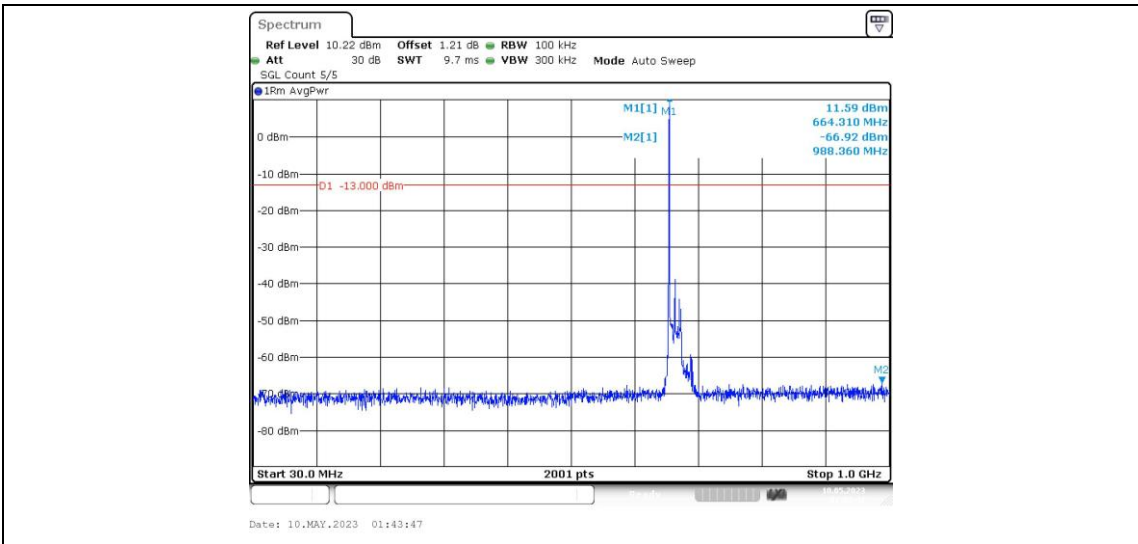

Band71-20MHz-16QAM-133222-1RB#0-Range3:30~1000MHz