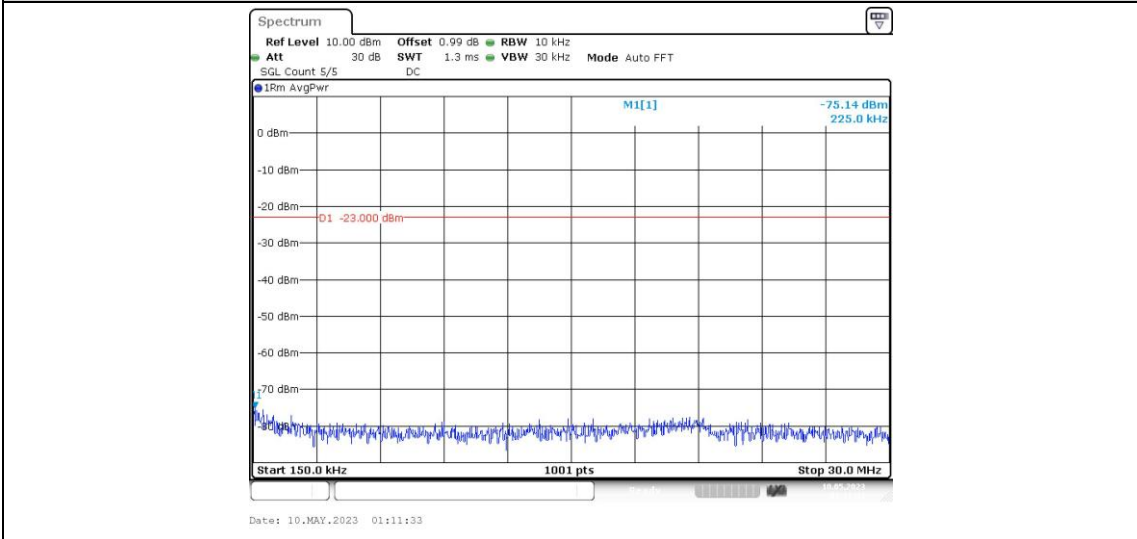

Band71-15MHz-QPSK-133297-1RB#0-Range3:30~1000MHz

Band71-15MHz-QPSK-133297-1RB#0-Range4:1000~10000MHz

Band71-15MHz-QPSK-133397-1RB#0-Range1:0.009~0.15MHz

Band71-15MHz-QPSK-133397-1RB#0-Range2:0.15~30MHz

Band71-15MHz-QPSK-133397-1RB#0-Range3:30~1000MHz