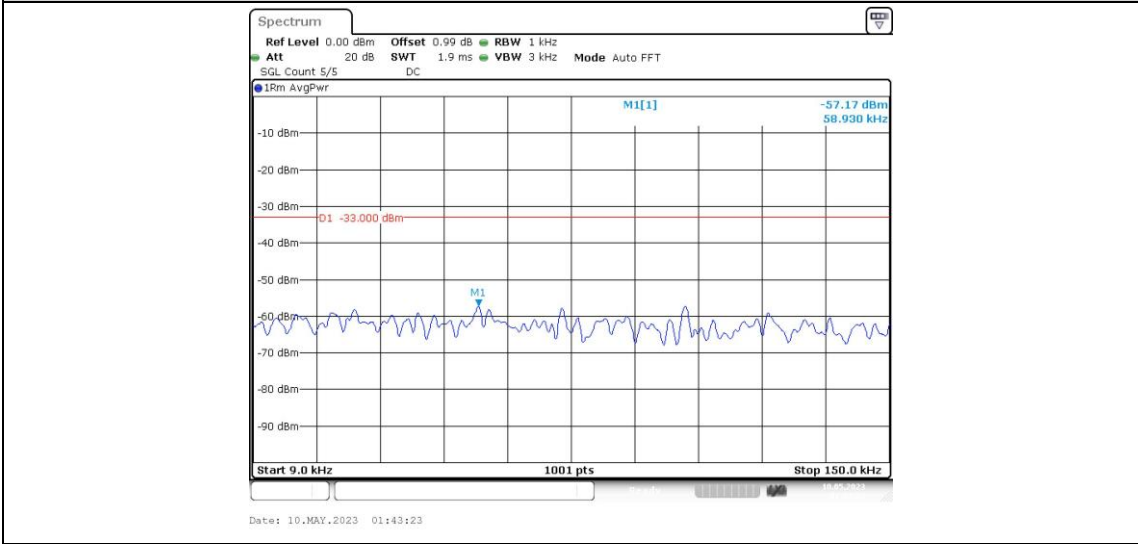

Band71-20MHz-QPSK-133372-1RB#0-Range2:0.15~30MHz

Band71-20MHz-QPSK-133372-1RB#0-Range3:30~1000MHz

Band71-20MHz-QPSK-133372-1RB#0-Range4:1000~10000MHz

Band71-20MHz-16QAM-133222-1RB#0-Range1:0.009~0.15MHz

Band71-20MHz-16QAM-133222-1RB#0-Range2:0.15~30MHz