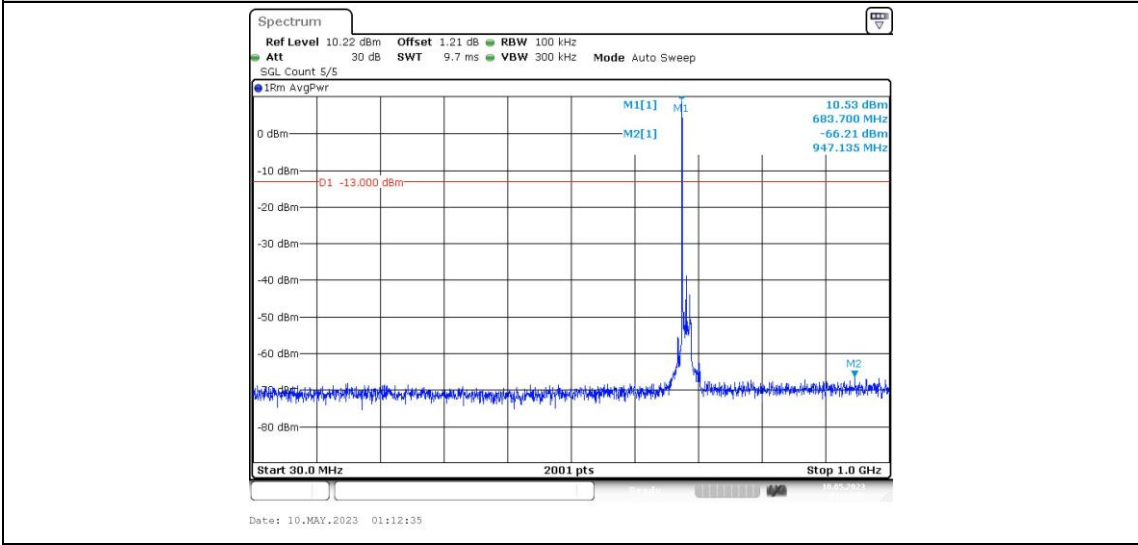

Band71-15MHz-16QAM-133297-1RB#0-Range4:1000~10000MHz

Band71-15MHz-16QAM-133397-1RB#0-Range1:0.009~0.15MHz

Band71-15MHz-16QAM-133397-1RB#0-Range2:0.15~30MHz

Band71-15MHz-16QAM-133397-1RB#0-Range3:30~1000MHz