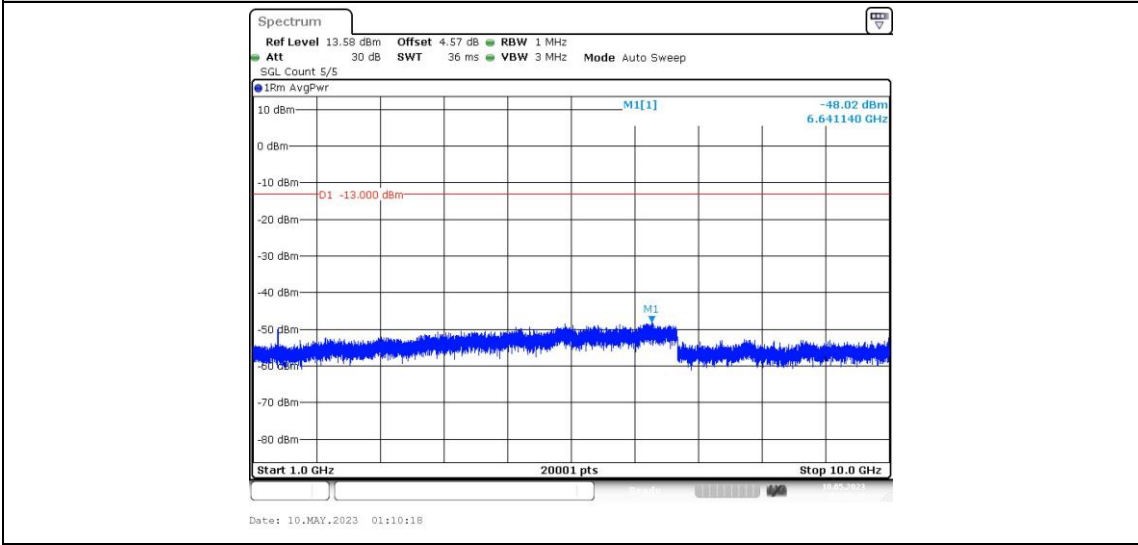

Band71-15MHz-QPSK-133297-1RB#0-Range3:30~1000MHz

Band71-15MHz-QPSK-133297-1RB#0-Range4:1000~10000MHz

Band71-15MHz-QPSK-133397-1RB#0-Range1:0.009~0.15MHz

Band71-15MHz-QPSK-133397-1RB#0-Range2:0.15~30MHz

Band71-15MHz-QPSK-133397-1RB#0-Range3:30~1000MHz