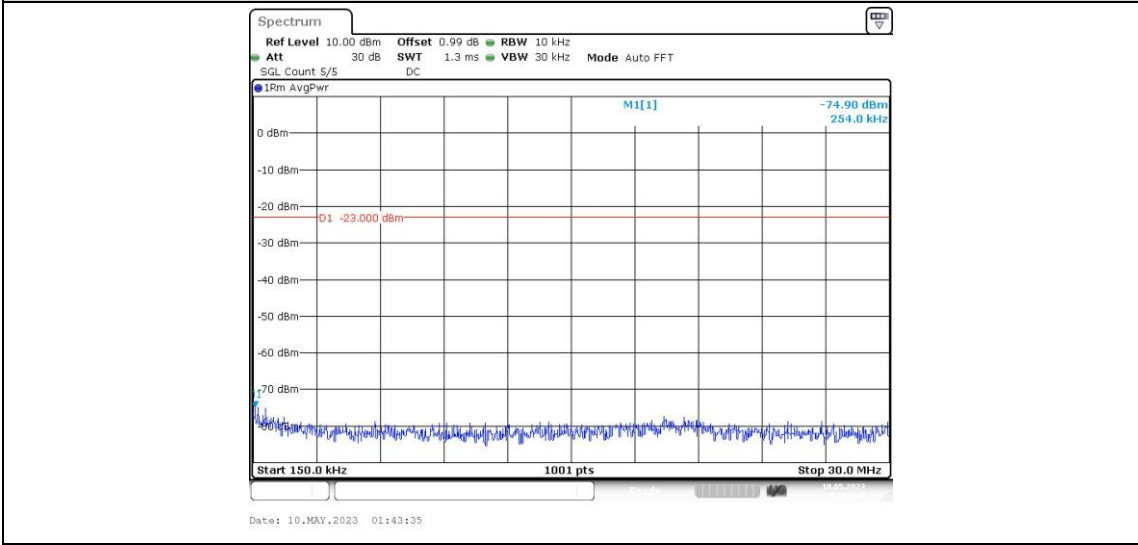

Band71-20MHz-QPSK-133372-1RB#0-Range2:0.15~30MHz

Band71-20MHz-QPSK-133372-1RB#0-Range3:30~1000MHz

Band71-20MHz-QPSK-133372-1RB#0-Range4:1000~10000MHz

Band71-20MHz-16QAM-133222-1RB#0-Range1:0.009~0.15MHz

Band71-20MHz-16QAM-133222-1RB#0-Range2:0.15~30MHz