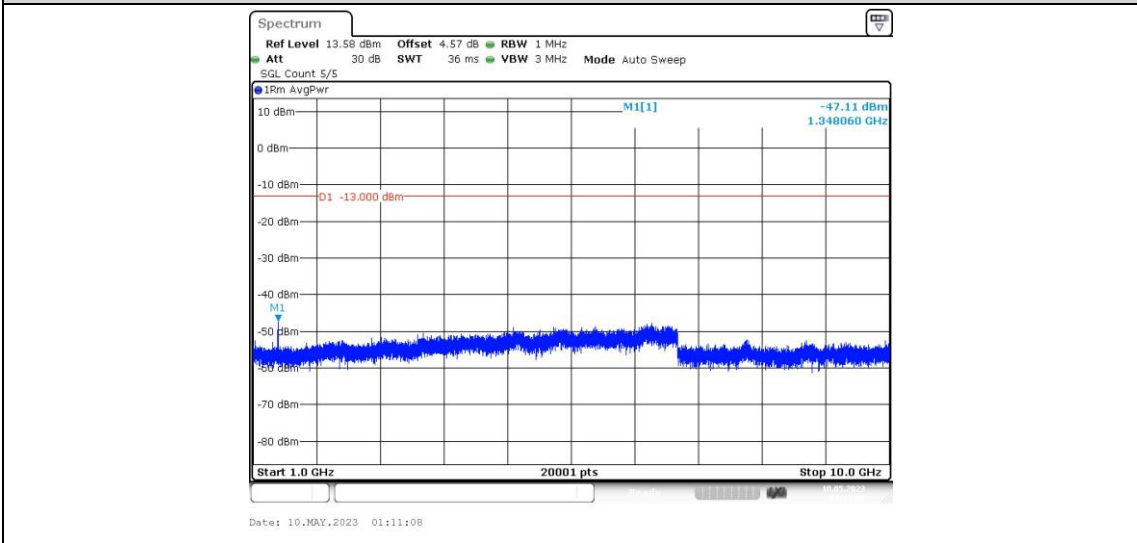

Band71-15MHz-16QAM-133297-1RB#0-Range4:1000~10000MHz