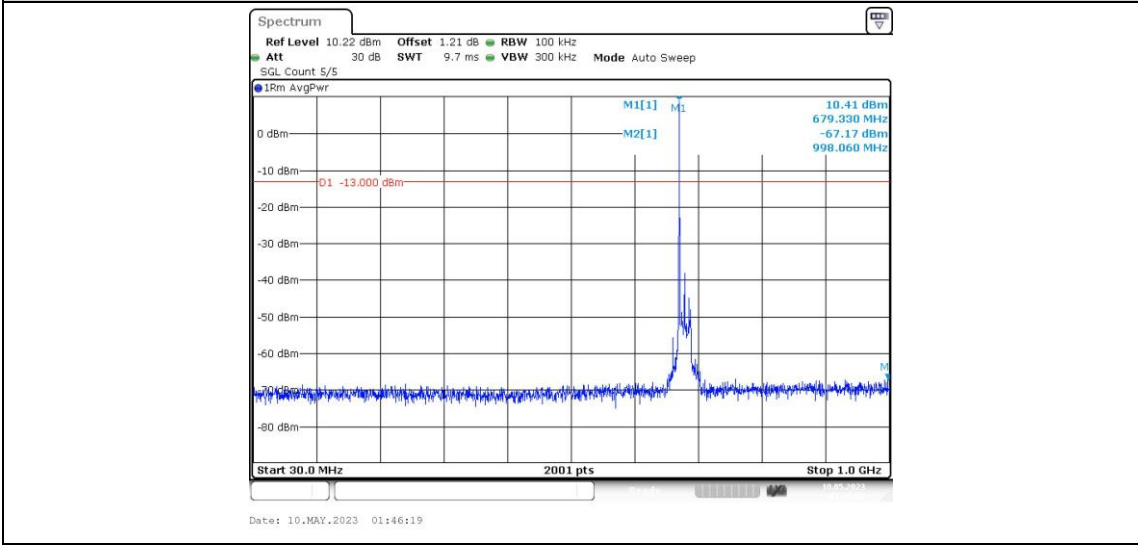

Band71-20MHz-QPSK-133372-1RB#0-Range3:30~1000MHz