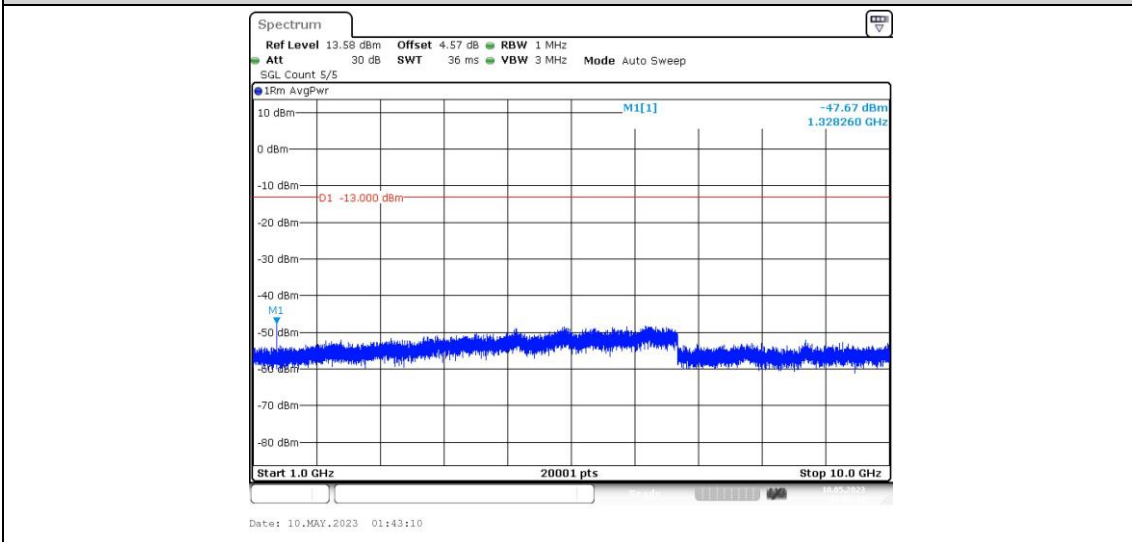

Band71-15MHz-16QAM-133397-1RB#0-Range4:1000~10000MHz

Band71-20MHz-QPSK-133222-1RB#0-Range1:0.009~0.15MHz

Band71-20MHz-QPSK-133222-1RB#0-Range2:0.15~30MHz

Band71-20MHz-QPSK-133222-1RB#0-Range3:30~1000MHz

Band71-20MHz-QPSK-133222-1RB#0-Range4:1000~10000MHz