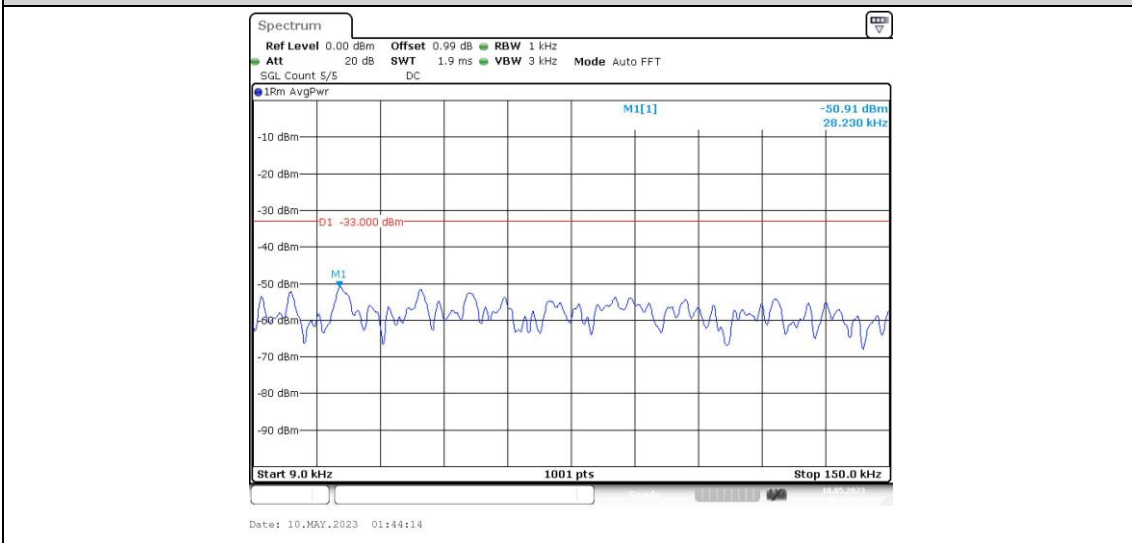

Band71-20MHz-QPSK-133322-1RB#0-Range1:0.009~0.15MHz