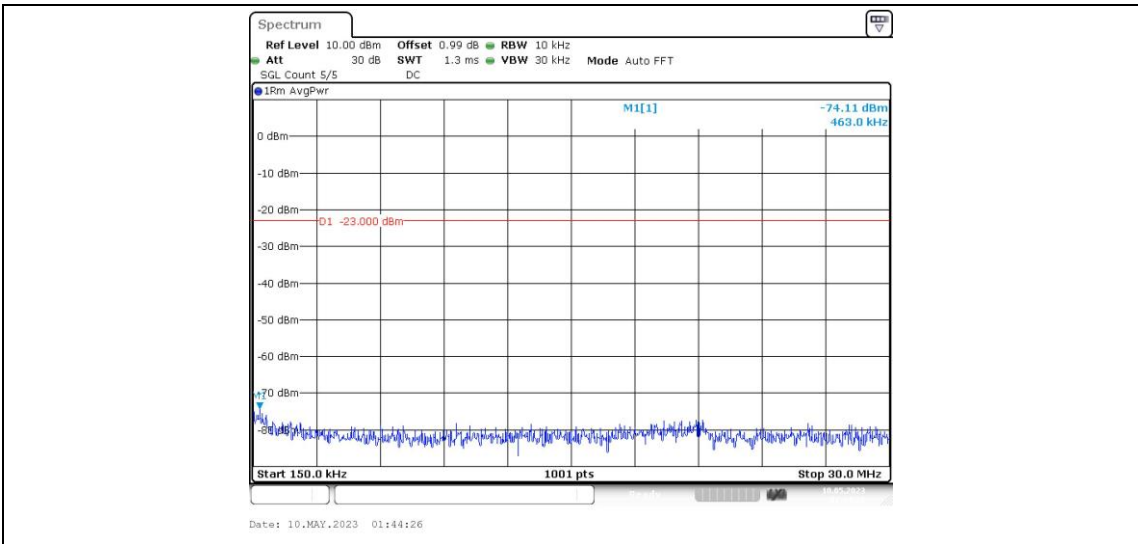

Band71-20MHz-QPSK-133322-1RB#0-Range2:0.15~30MHz