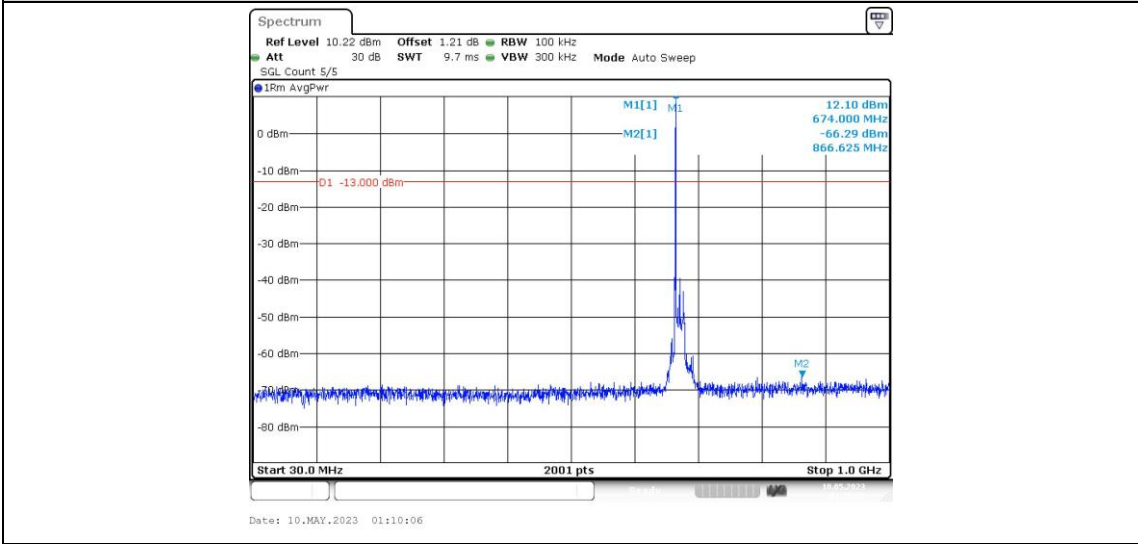

Band71-15MHz-QPSK-133297-1RB#0-Range3:30~1000MHz

Band71-15MHz-QPSK-133297-1RB#0-Range4:1000~10000MHz

Band71-15MHz-QPSK-133397-1RB#0-Range1:0.009~0.15MHz

Band71-15MHz-QPSK-133397-1RB#0-Range2:0.15~30MHz

Band71-15MHz-QPSK-133397-1RB#0-Range3:30~1000MHz