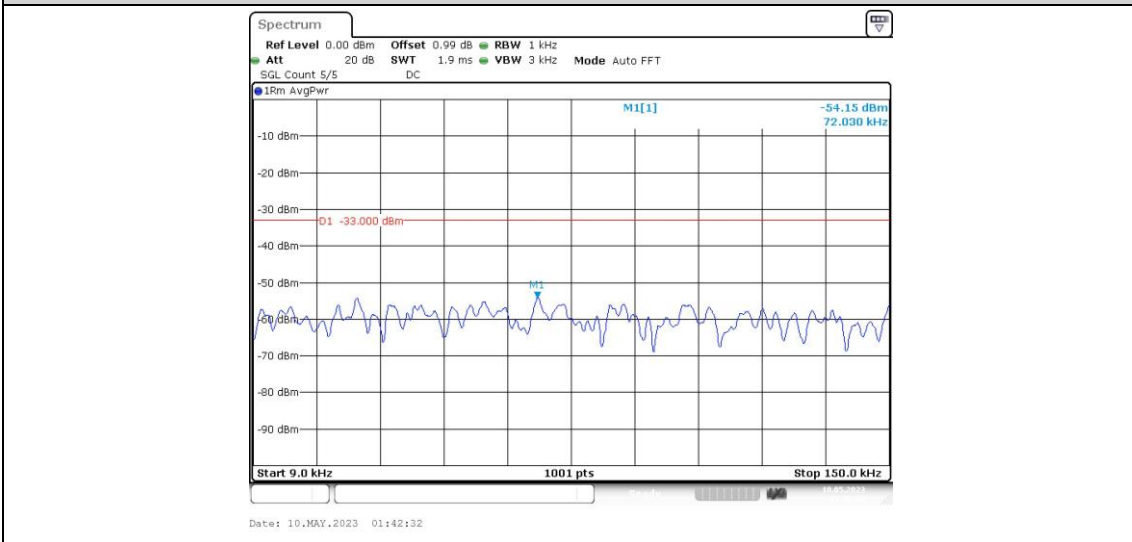

Band71-20MHz-QPSK-133222-1RB#0-Range1:0.009~0.15MHz