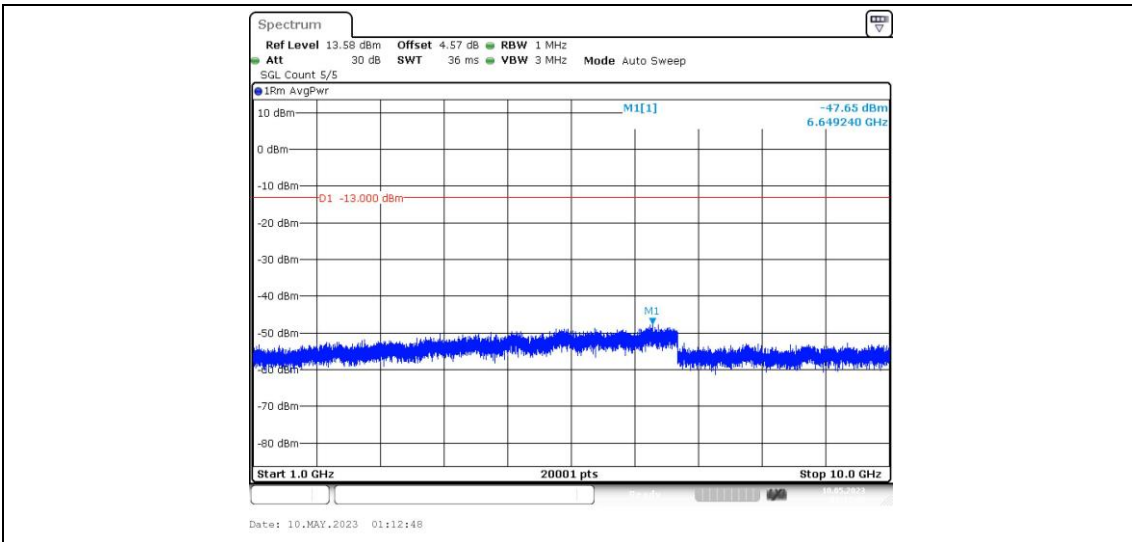

Band71-15MHz-16QAM-133397-1RB#0-Range4:1000~10000MHz