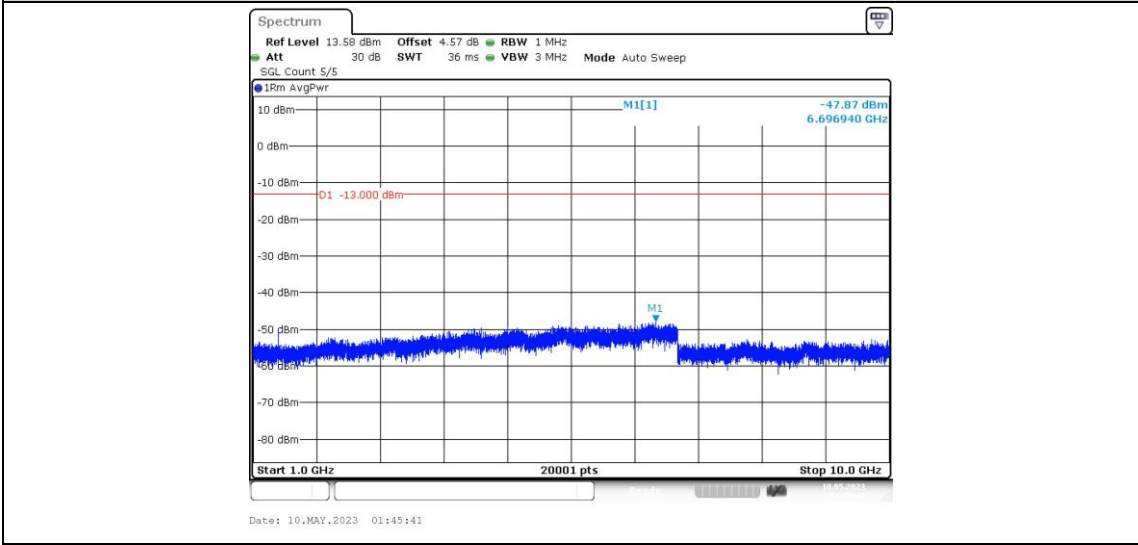

Band71-20MHz-16QAM-133322-1RB#0-Range4:1000~10000MHz