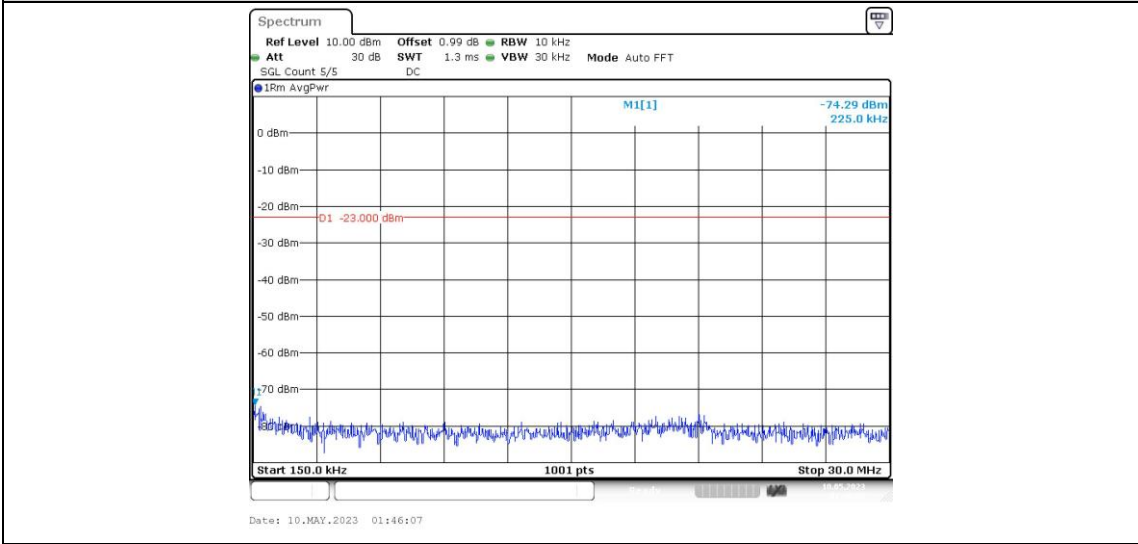

Band71-20MHz-QPSK-133372-1RB#0-Range2:0.15~30MHz