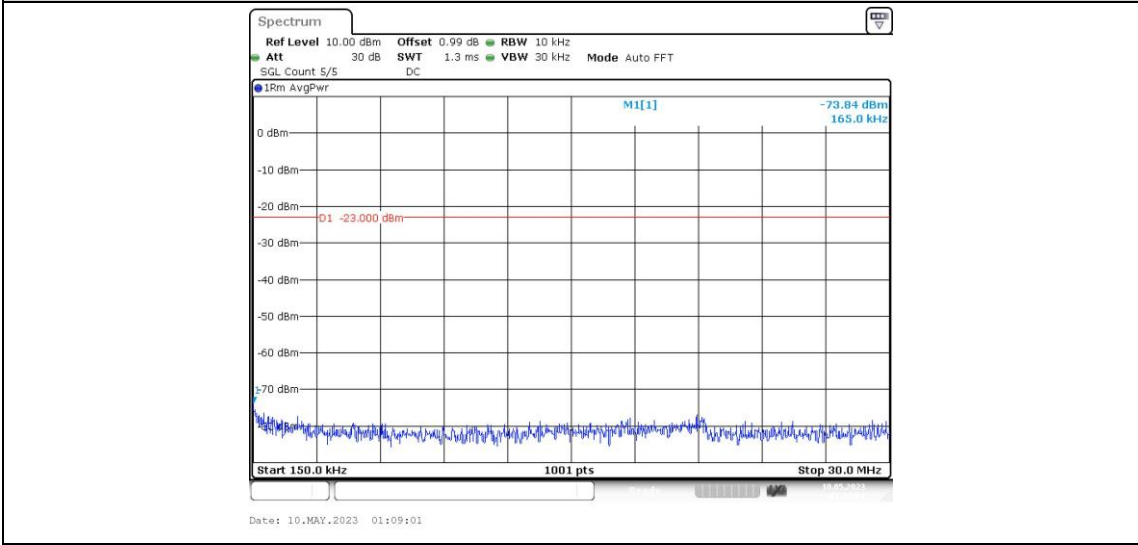

Band71-15MHz-16QAM-133197-1RB#0-Range2:0.15~30MHz