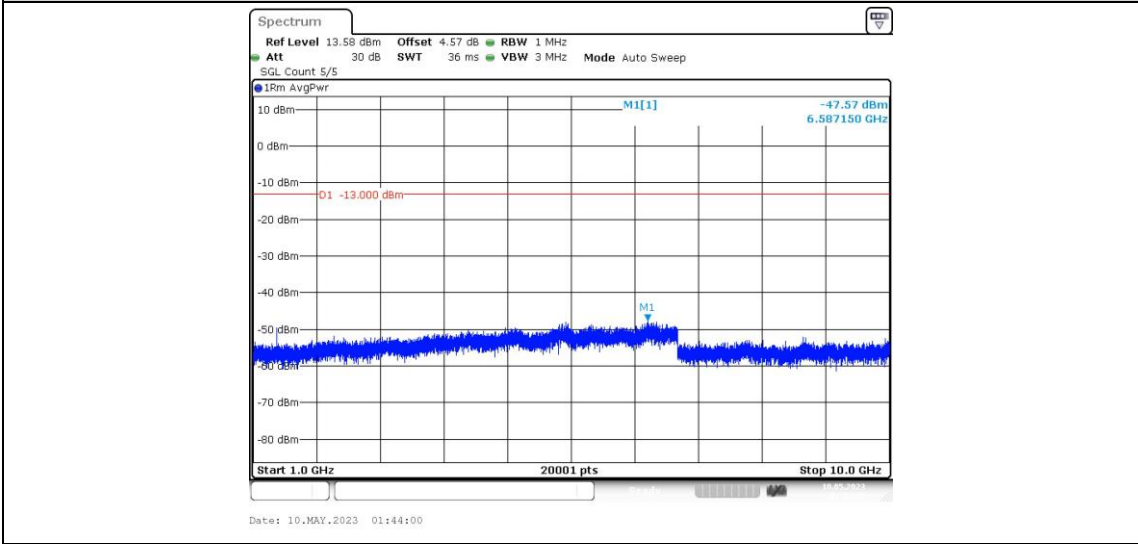

Band71-20MHz-16QAM-133222-1RB#0-Range4:1000~10000MHz