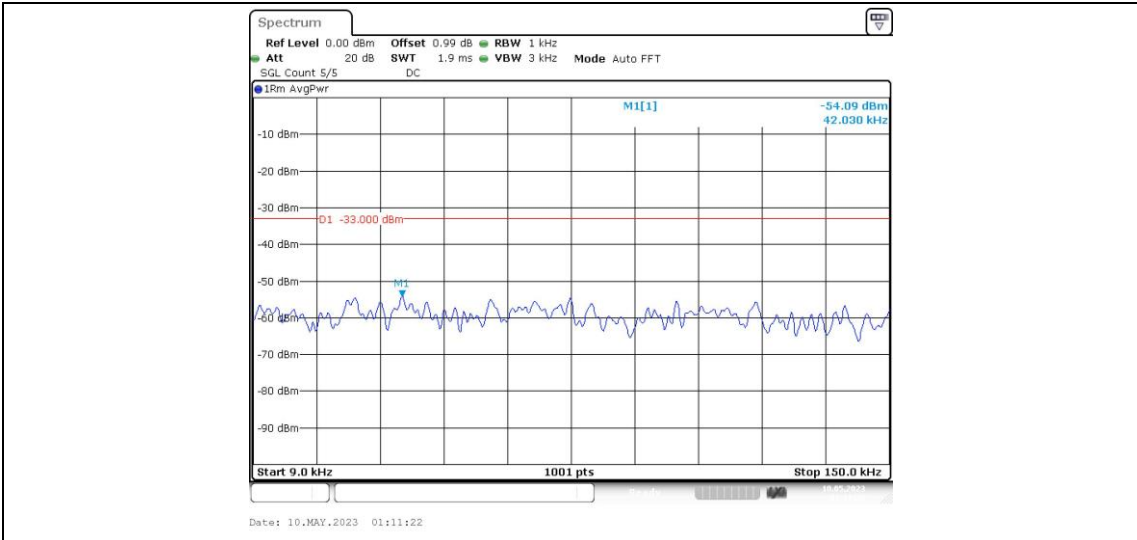

Band71-15MHz-QPSK-133297-1RB#0-Range3:30~1000MHz

Band71-15MHz-QPSK-133297-1RB#0-Range4:1000~10000MHz

Band71-15MHz-QPSK-133397-1RB#0-Range1:0.009~0.15MHz

Band71-15MHz-QPSK-133397-1RB#0-Range2:0.15~30MHz

Band71-15MHz-QPSK-133397-1RB#0-Range3:30~1000MHz