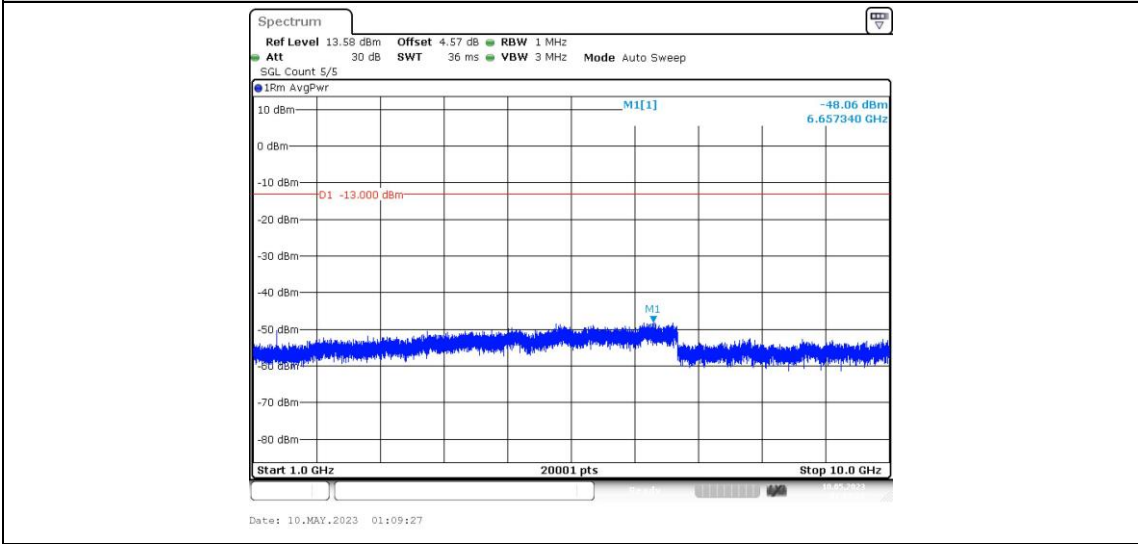

Band71-15MHz-16QAM-133197-1RB#0-Range4:1000~10000MHz