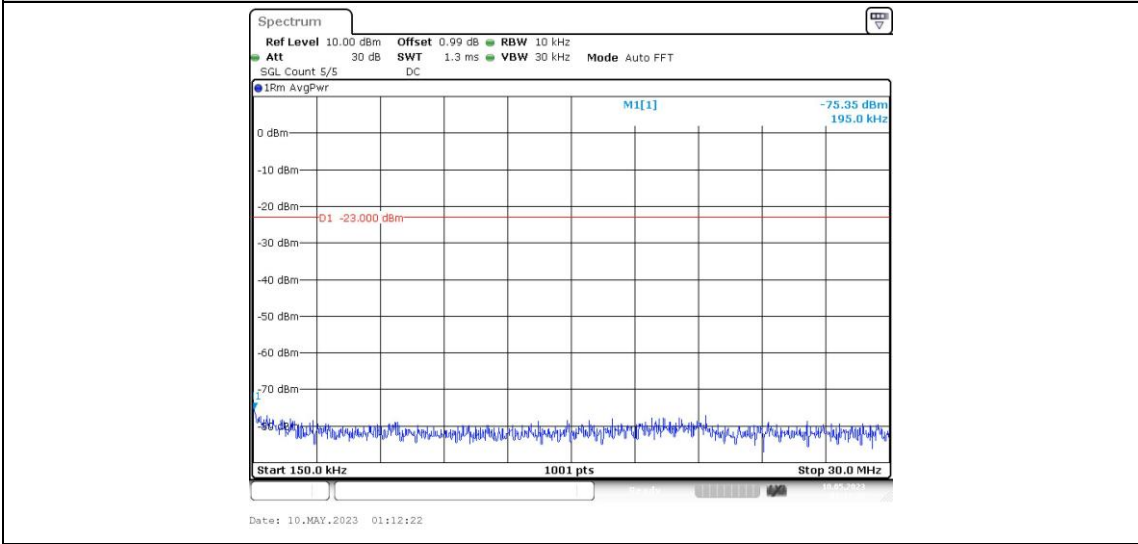

Band71-15MHz-16QAM-133397-1RB#0-Range2:0.15~30MHz