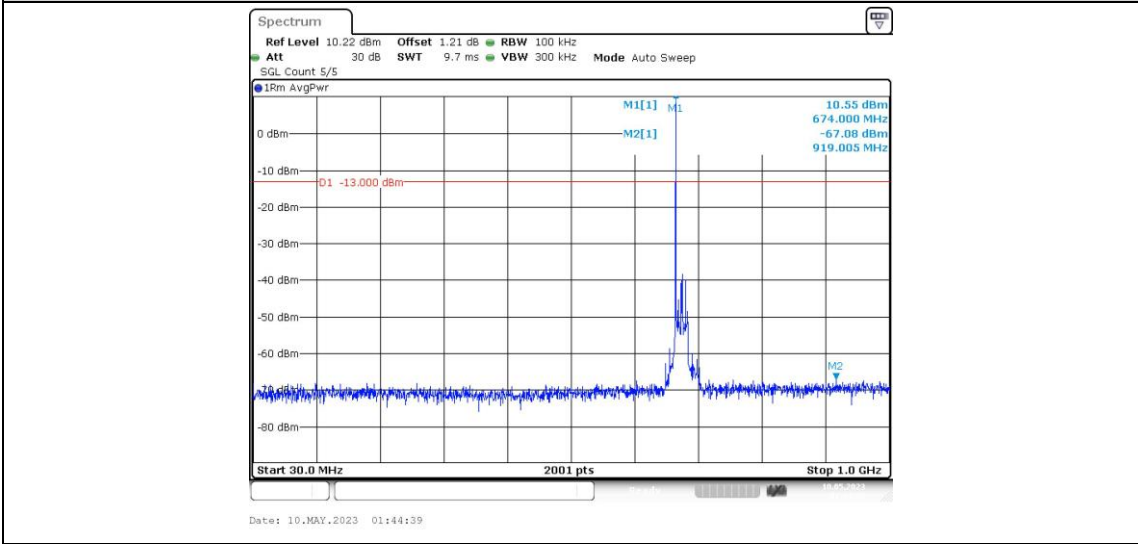

Band71-20MHz-QPSK-133322-1RB#0-Range3:30~1000MHz