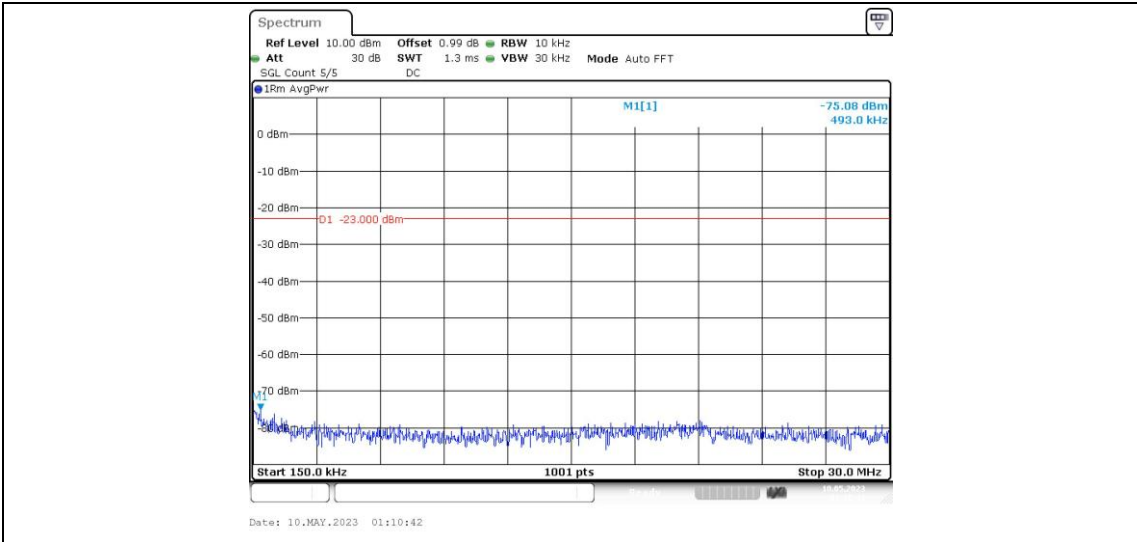

Band71-15MHz-16QAM-133297-1RB#0-Range2:0.15~30MHz