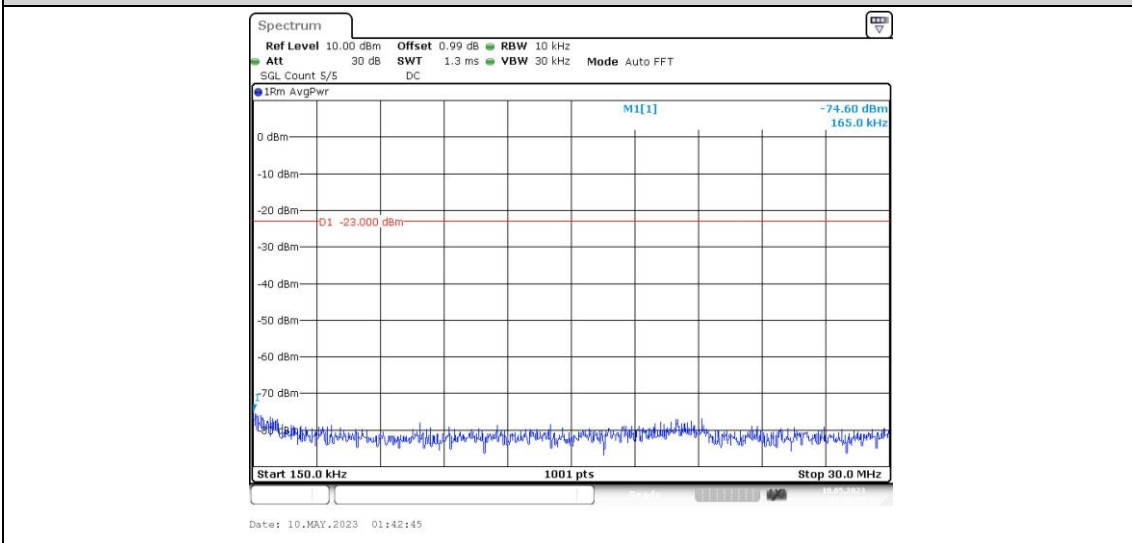

Band71-20MHz-QPSK-133222-1RB#0-Range2:0.15~30MHz

Band71-20MHz-QPSK-133222-1RB#0-Range3:30~1000MHz