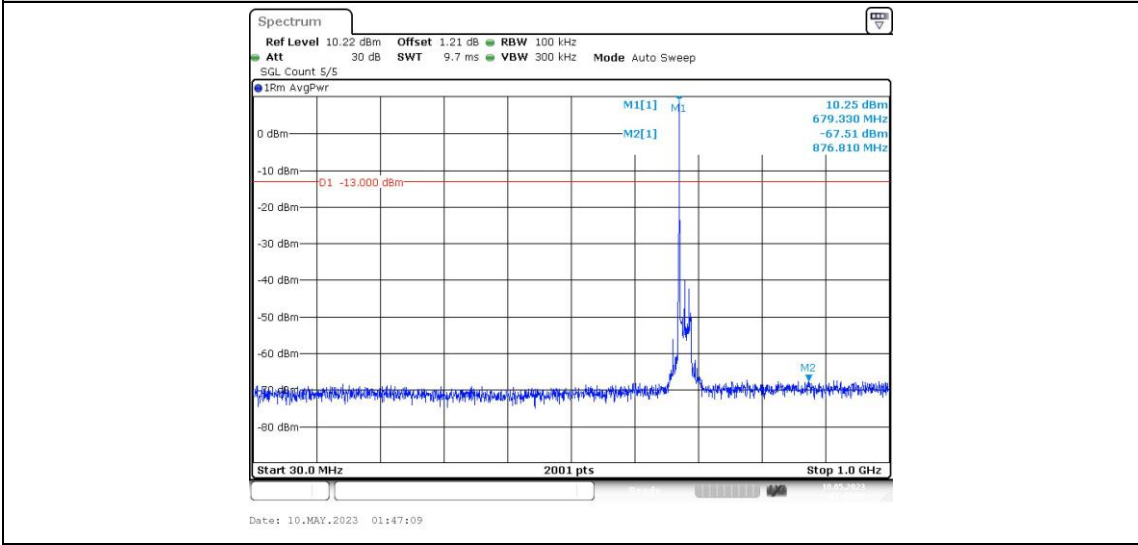

Band71-20MHz-16QAM-133372-1RB#0-Range3:30~1000MHz