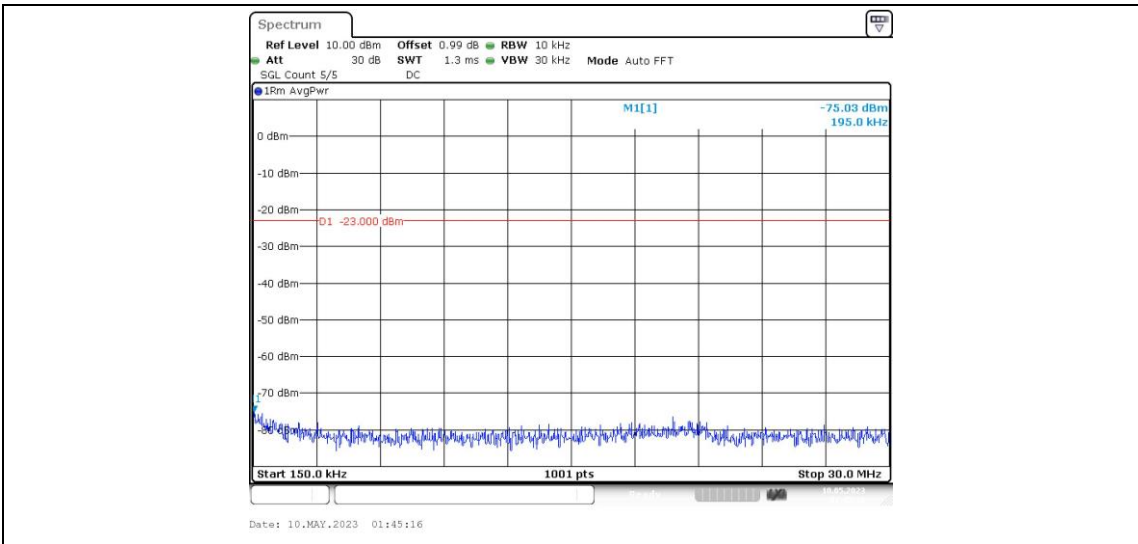

Band71-20MHz-16QAM-133222-1RB#0-Range3:30~1000MHz

Band71-20MHz-16QAM-133222-1RB#0-Range4:1000~10000MHz

Band71-20MHz-16QAM-133322-1RB#0-Range1:0.009~0.15MHz

Band71-20MHz-16QAM-133322-1RB#0-Range2:0.15~30MHz