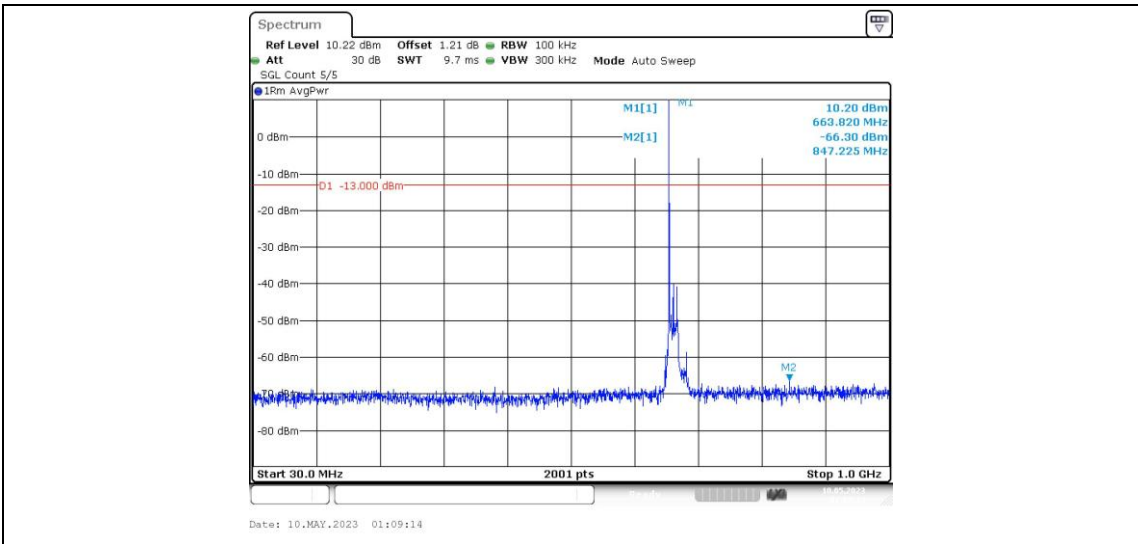

Band71-15MHz-QPSK-133397-1RB#0-Range4:1000~10000MHz

Band71-15MHz-16QAM-133197-1RB#0-Range1:0.009~0.15MHz

Band71-15MHz-16QAM-133197-1RB#0-Range2:0.15~30MHz

Band71-15MHz-16QAM-133197-1RB#0-Range3:30~1000MHz