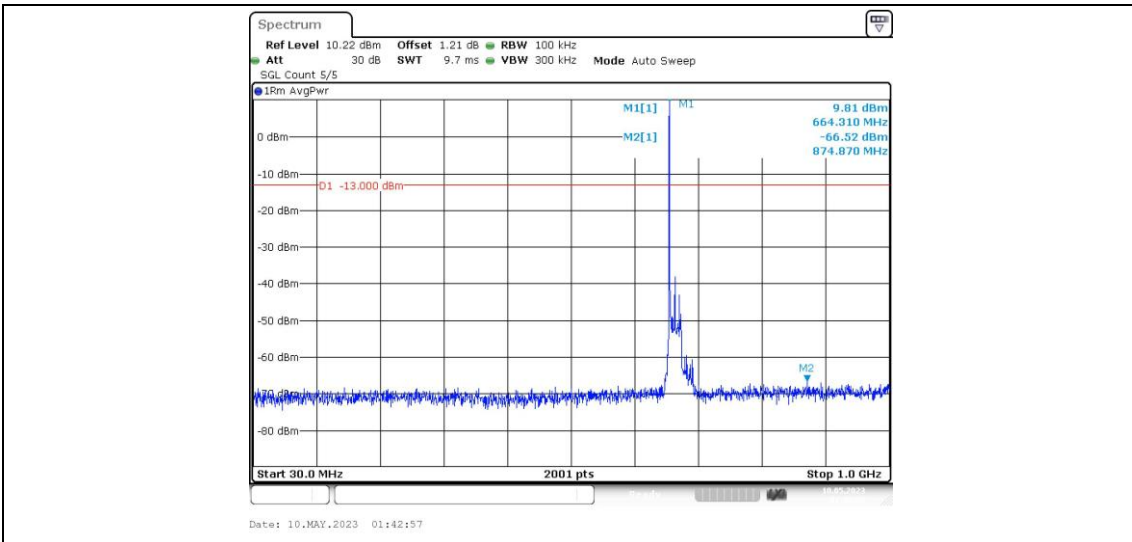

Band71-15MHz-16QAM-133397-1RB#0-Range4:1000~10000MHz

Band71-20MHz-QPSK-133222-1RB#0-Range1:0.009~0.15MHz

Band71-20MHz-QPSK-133222-1RB#0-Range2:0.15~30MHz

Band71-20MHz-QPSK-133222-1RB#0-Range3:30~1000MHz

Band71-20MHz-QPSK-133222-1RB#0-Range4:1000~10000MHz