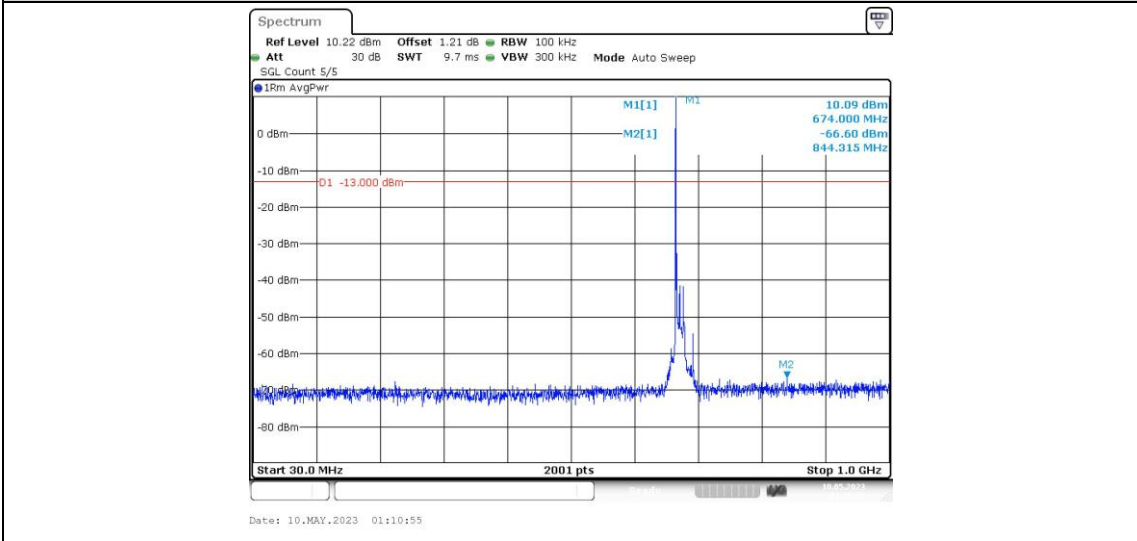

Band71-15MHz-16QAM-133197-1RB#0-Range4:1000~10000MHz

Band71-15MHz-16QAM-133297-1RB#0-Range1:0.009~0.15MHz

Band71-15MHz-16QAM-133297-1RB#0-Range2:0.15~30MHz

Band71-15MHz-16QAM-133297-1RB#0-Range3:30~1000MHz