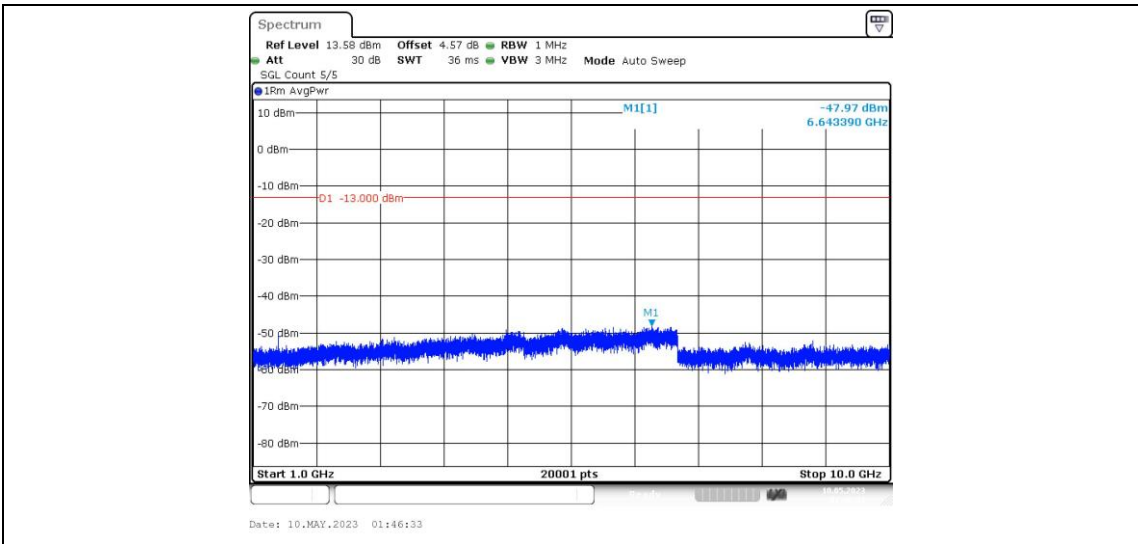

Band71-20MHz-QPSK-133372-1RB#0-Range4:1000~10000MHz