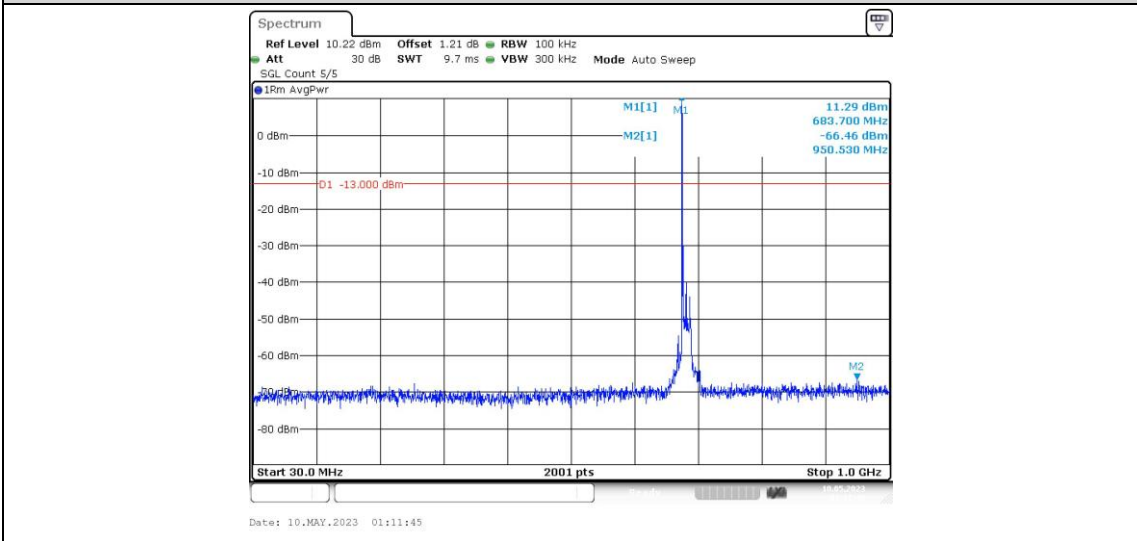

Band71-15MHz-QPSK-133297-1RB#0-Range3:30~1000MHz

Band71-15MHz-QPSK-133297-1RB#0-Range4:1000~10000MHz

Band71-15MHz-QPSK-133397-1RB#0-Range1:0.009~0.15MHz

Band71-15MHz-QPSK-133397-1RB#0-Range2:0.15~30MHz

Band71-15MHz-QPSK-133397-1RB#0-Range3:30~1000MHz