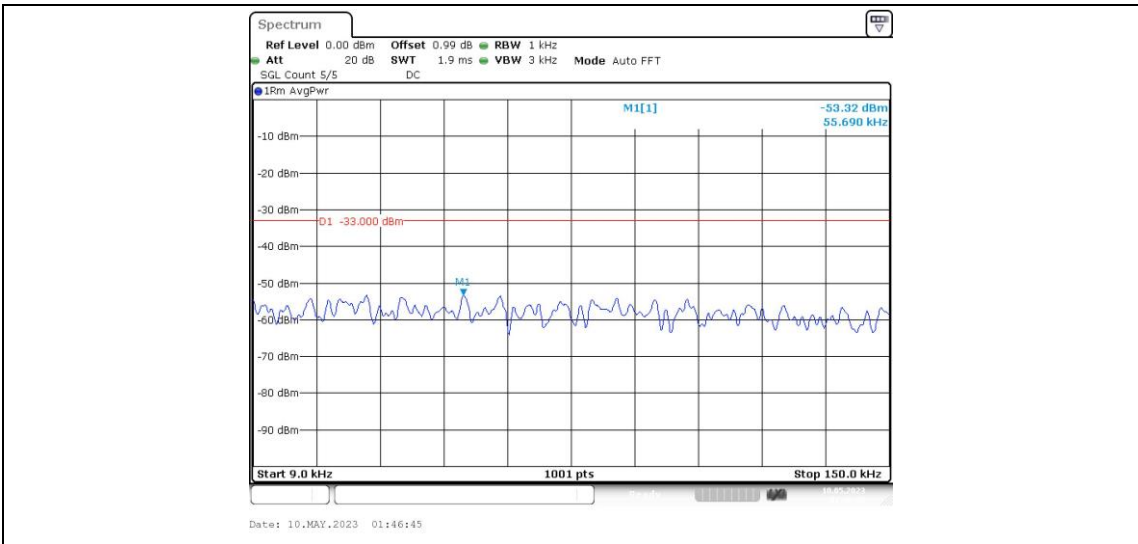

Band71-20MHz-16QAM-133372-1RB#0-Range1:0.009~0.15MHz