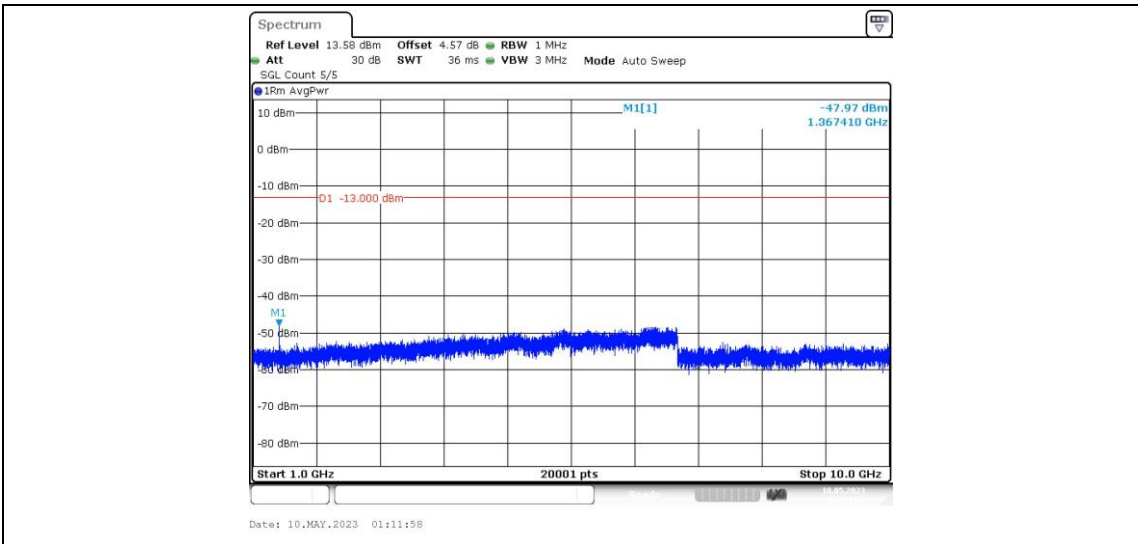

Band71-15MHz-QPSK-133397-1RB#0-Range4:1000~10000MHz