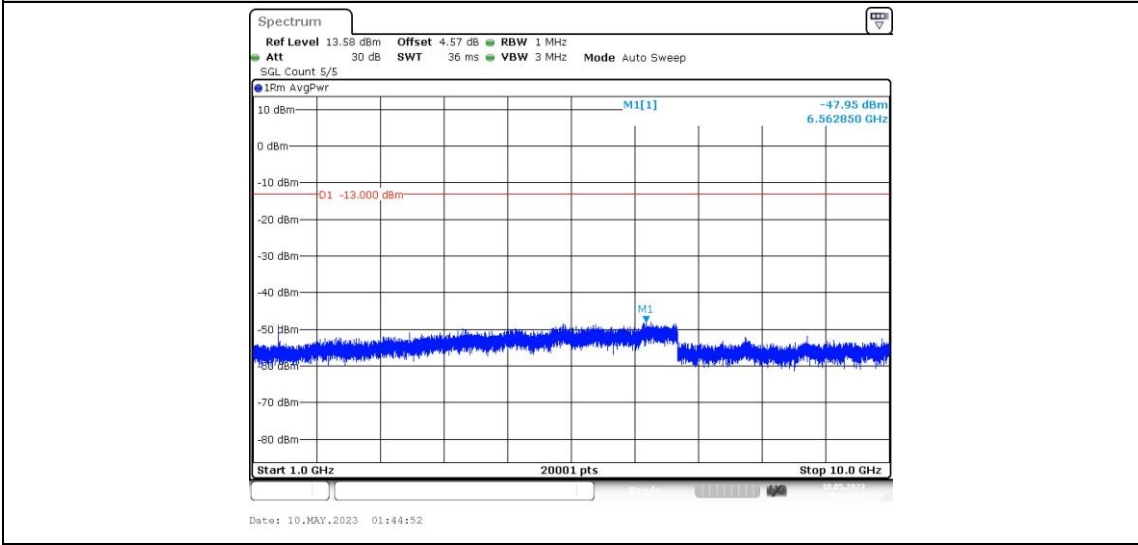

Band71-20MHz-QPSK-133322-1RB#0-Range1:0.009~0.15MHz

Band71-20MHz-QPSK-133322-1RB#0-Range2:0.15~30MHz

Band71-20MHz-QPSK-133322-1RB#0-Range3:30~1000MHz

Band71-20MHz-QPSK-133322-1RB#0-Range4:1000~10000MHz

Band71-20MHz-QPSK-133372-1RB#0-Range1:0.009~0.15MHz