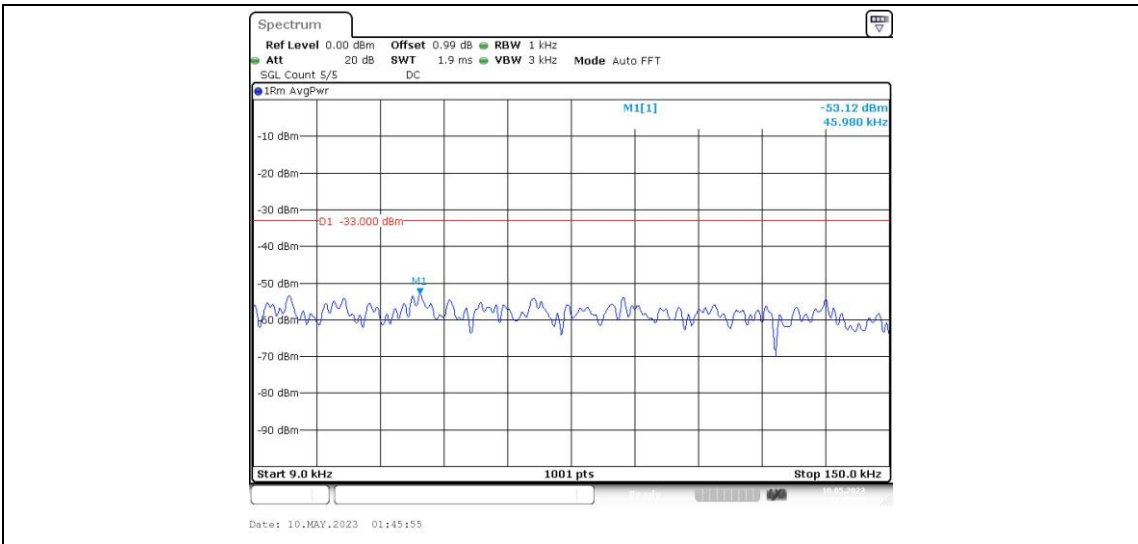

Band71-20MHz-QPSK-133322-1RB#0-Range1:0.009~0.15MHz

Band71-20MHz-QPSK-133322-1RB#0-Range2:0.15~30MHz

Band71-20MHz-QPSK-133322-1RB#0-Range3:30~1000MHz

Band71-20MHz-QPSK-133322-1RB#0-Range4:1000~10000MHz

Band71-20MHz-QPSK-133372-1RB#0-Range1:0.009~0.15MHz