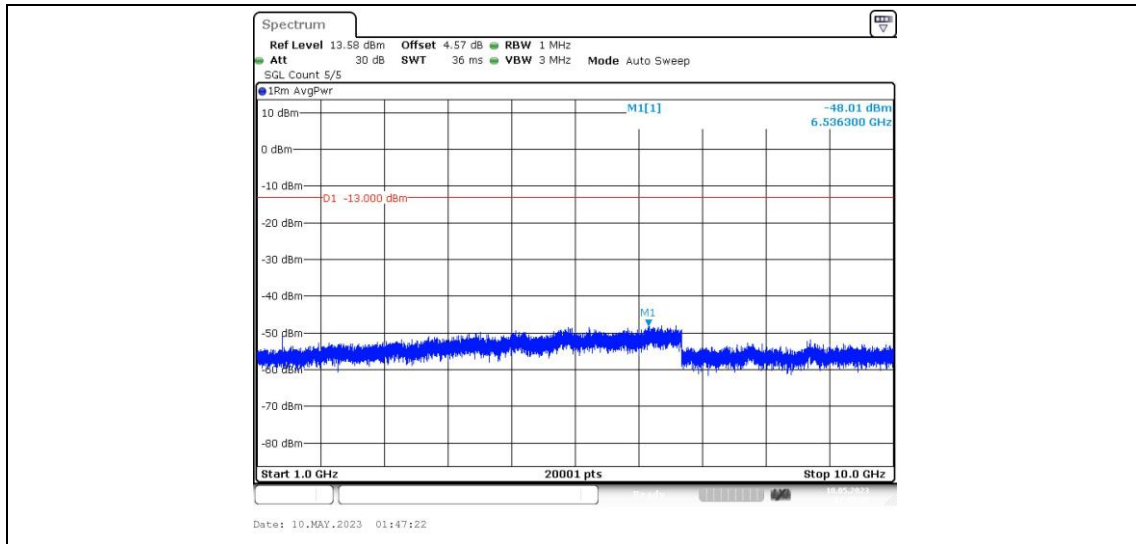

Band71-20MHz-16QAM-133372-1RB#0-Range4:1000~10000MHz