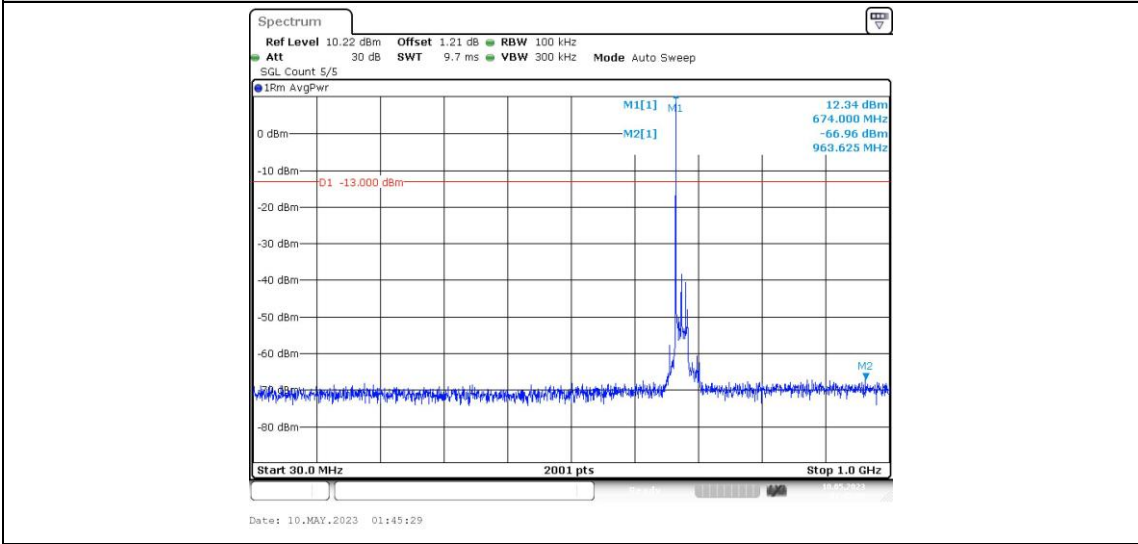

Band71-20MHz-16QAM-133322-1RB#0-Range3:30~1000MHz