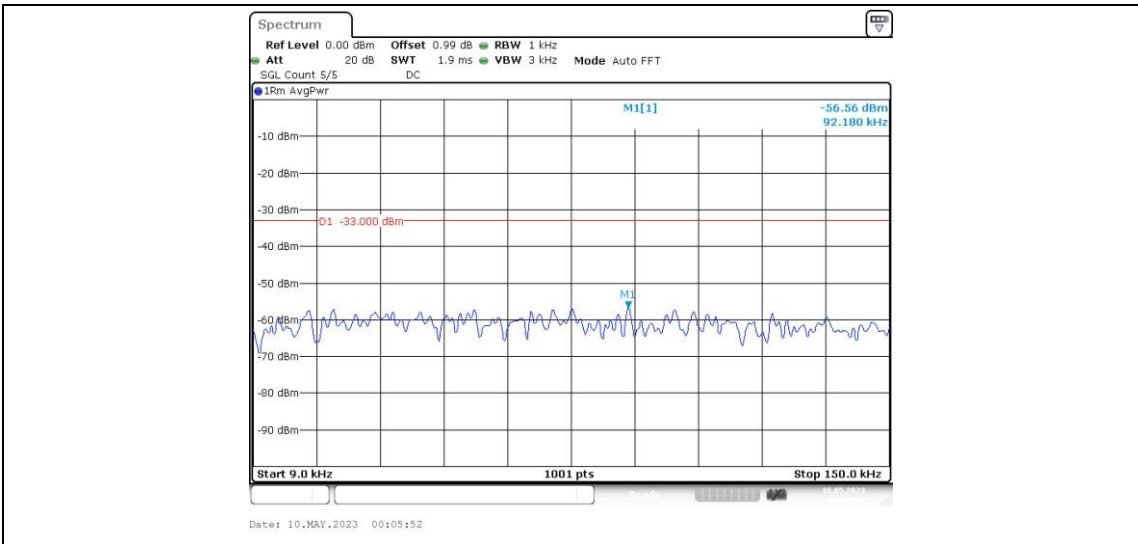

Band71-5MHz-QPSK-133447-1RB#0-Range1:0.009~0.15MHz