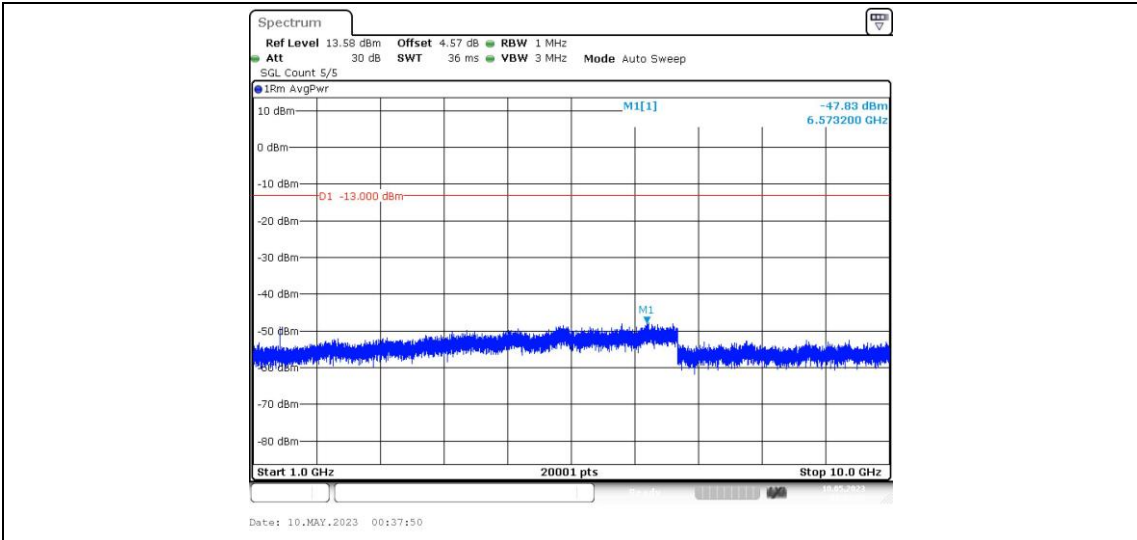

Band71-10MHz-QPSK-133422-1RB#0-Range1:0.009~0.15MHz

Band71-10MHz-QPSK-133422-1RB#0-Range2:0.15~30MHz

Band71-10MHz-QPSK-133422-1RB#0-Range3:30~1000MHz

Band71-10MHz-QPSK-133422-1RB#0-Range4:1000~10000MHz

Band71-10MHz-16QAM-133172-1RB#0-Range1:0.009~0.15MHz