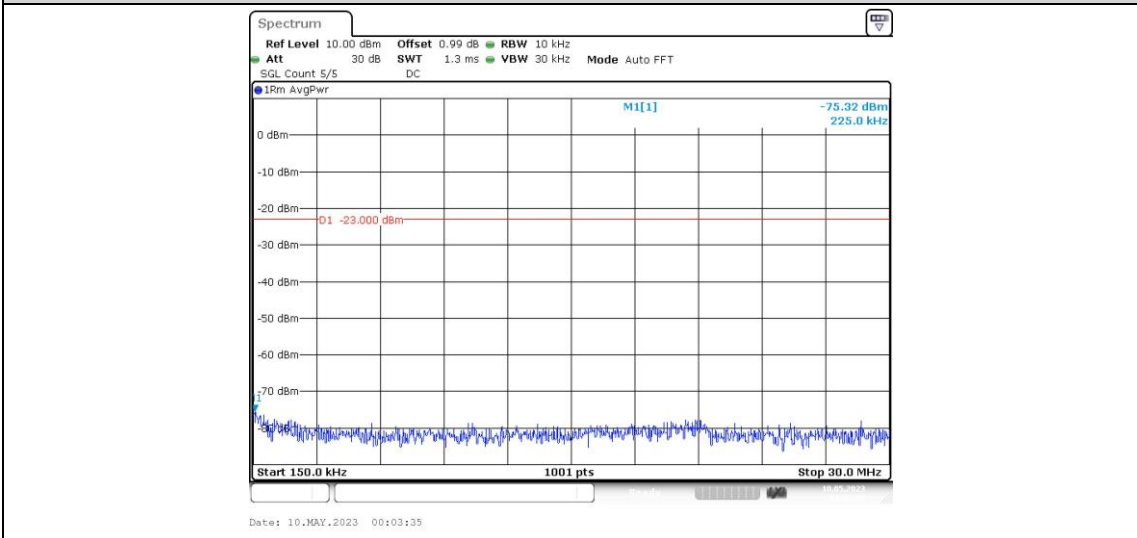

Band71-5MHz-16QAM-133147-1RB#0-Range2:0.15~30MHz

Band71-5MHz-16QAM-133147-1RB#0-Range3:30~1000MHz