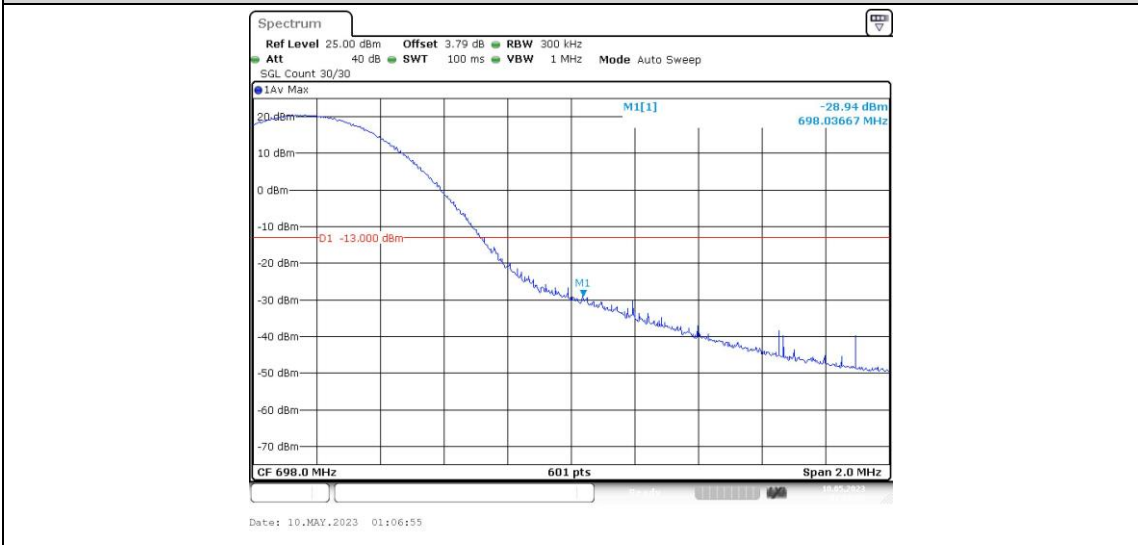

Band71-10MHz-16QAM-133422-50RB#0

Band71-15MHz-QPSK-133197-1RB#0

Band71-15MHz-QPSK-133197-1RB#74

Band71-15MHz-QPSK-133197-75RB#0

Band71-15MHz-QPSK-133397-1RB#0

Band71-15MHz-QPSK-133397-1RB#74

Band71-15MHz-QPSK-133397-75RB#0