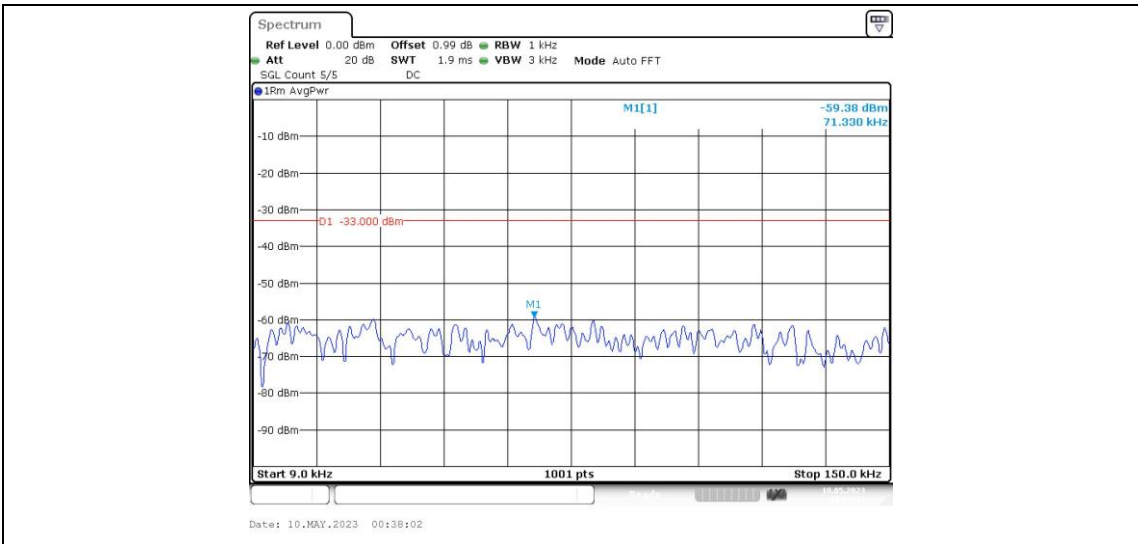

Band71-10MHz-16QAM-133297-1RB#0-Range2:0.15~30MHz

Band71-10MHz-16QAM-133297-1RB#0-Range3:30~1000MHz

Band71-10MHz-16QAM-133297-1RB#0-Range4:1000~10000MHz

Band71-10MHz-16QAM-133422-1RB#0-Range1:0.009~0.15MHz