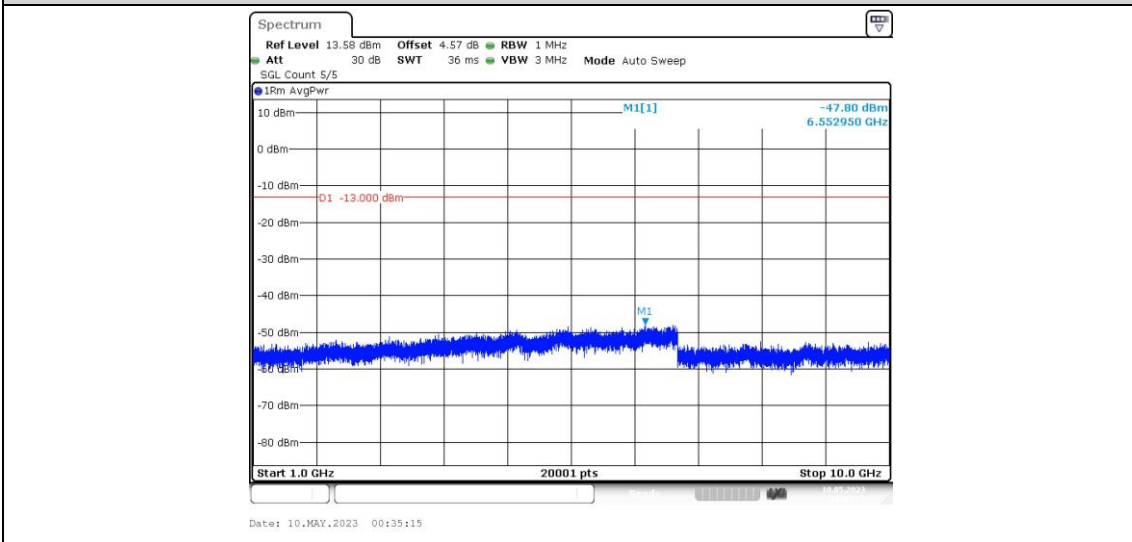

Band71-10MHz-16QAM-133172-1RB#0-Range4:1000~10000MHz