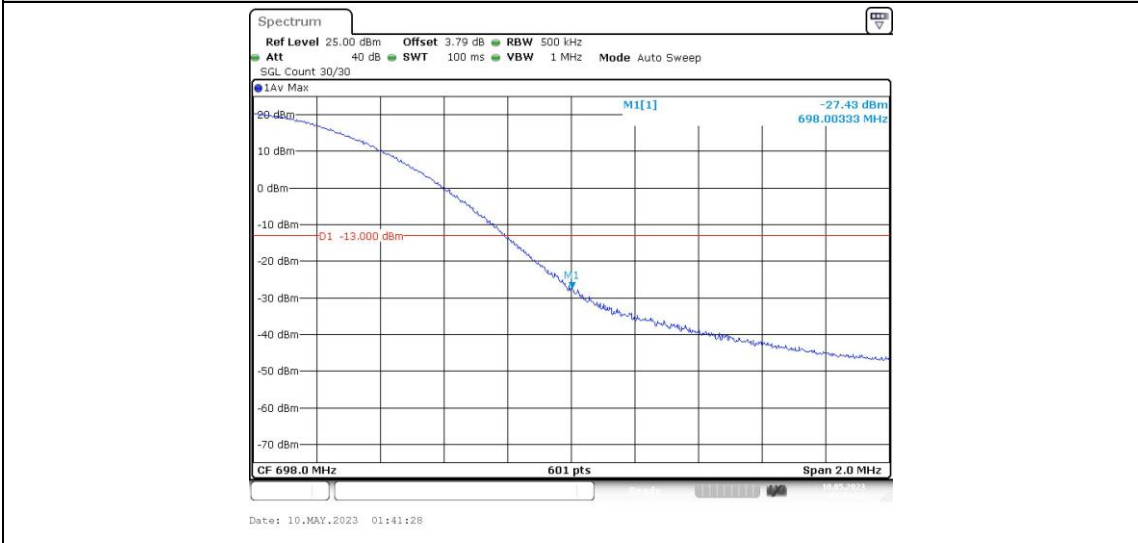

Band71-20MHz-QPSK-133222-1RB#99

Band71-20MHz-QPSK-133222-100RB#0

Band71-20MHz-QPSK-133372-1RB#0

Band71-20MHz-QPSK-133372-1RB#99

Band71-20MHz-QPSK-133372-100RB#0

Band71-20MHz-16QAM-133222-1RB#0

Band71-20MHz-16QAM-133222-1RB#99