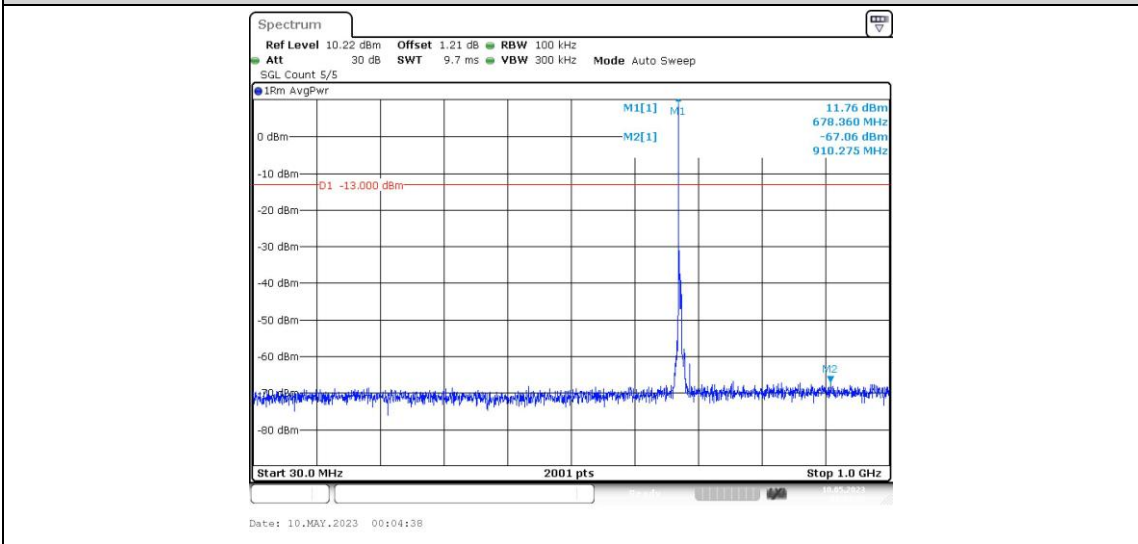

Test Graphs

Band71-5MHz-QPSK-133147-1RB#0-Range4:1000~10000MHz

Band71-5MHz-QPSK-133297-1RB#0-Range1:0.009~0.15MHz

Band71-5MHz-QPSK-133297-1RB#0-Range2:0.15~30MHz

Band71-5MHz-QPSK-133297-1RB#0-Range3:30~1000MHz