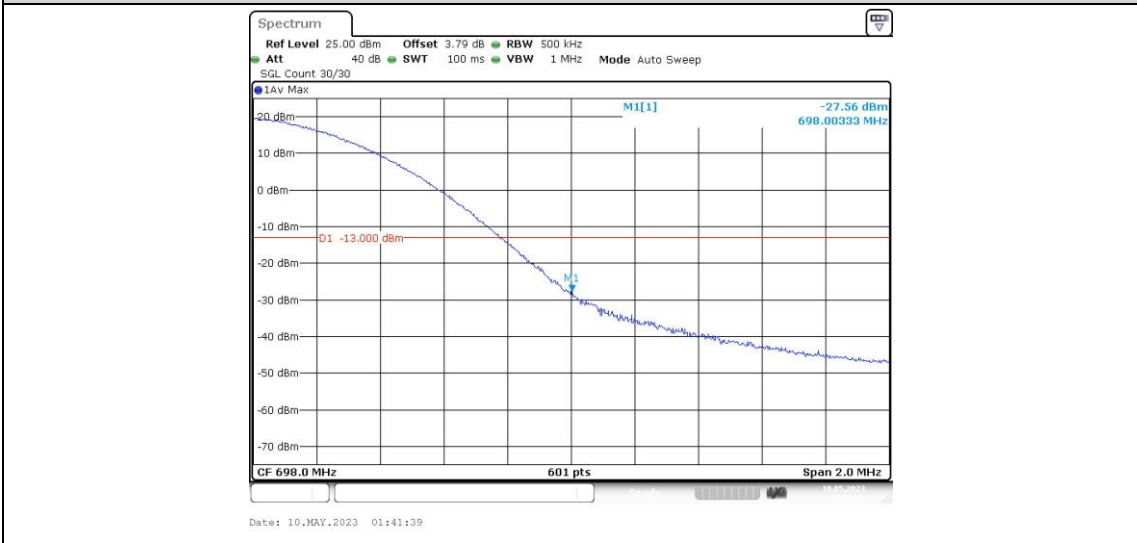

Band71-20MHz-16QAM-133372-1RB#99