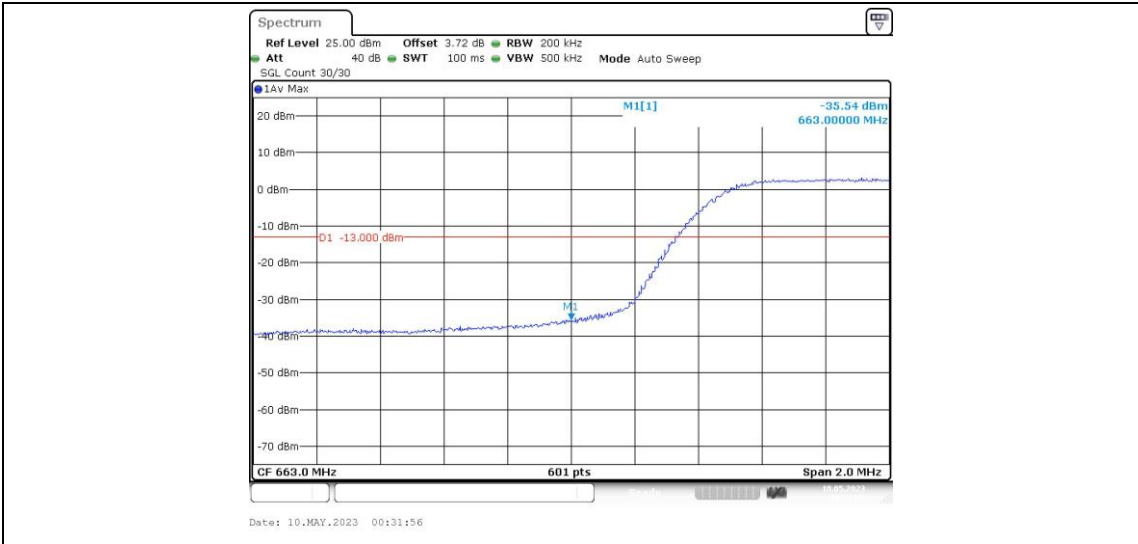

Band71-10MHz-QPSK-133422-1RB#49

Band71-10MHz-QPSK-133422-50RB#0

Band71-10MHz-16QAM-133172-1RB#0

Band71-10MHz-16QAM-133172-1RB#49

Band71-10MHz-16QAM-133172-50RB#0

Band71-10MHz-16QAM-133422-1RB#0

Band71-10MHz-16QAM-133422-1RB#49