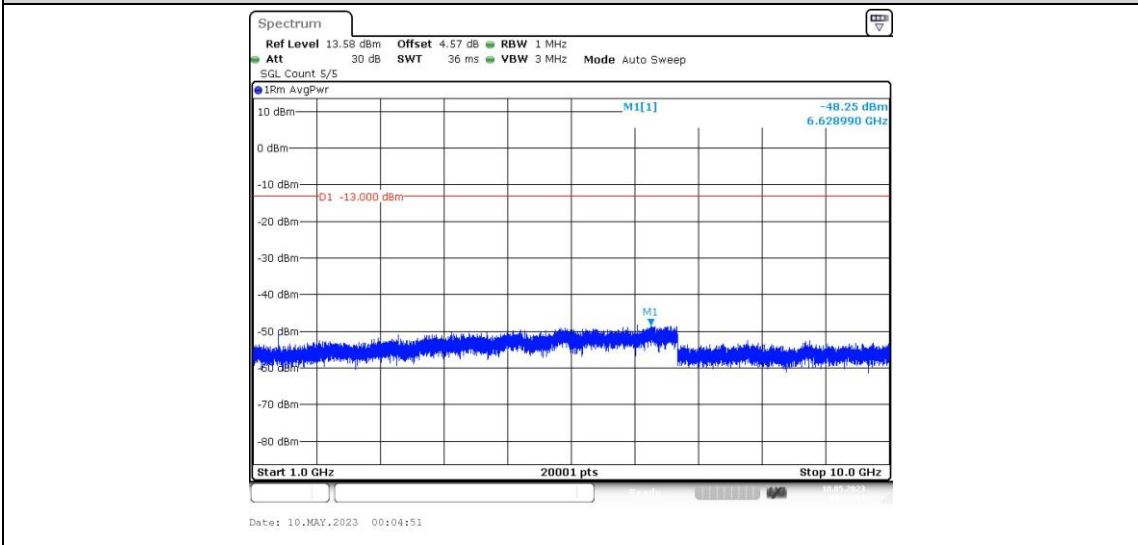

Band71-5MHz-QPSK-133297-1RB#0-Range4:1000~10000MHz