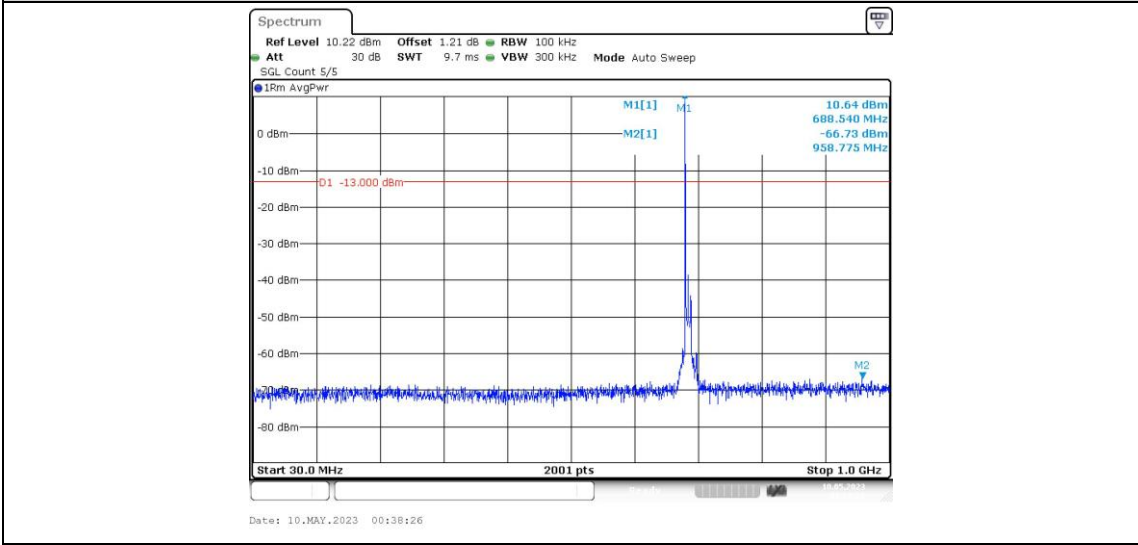

Band71-10MHz-16QAM-133422-1RB#0-Range3:30~1000MHz