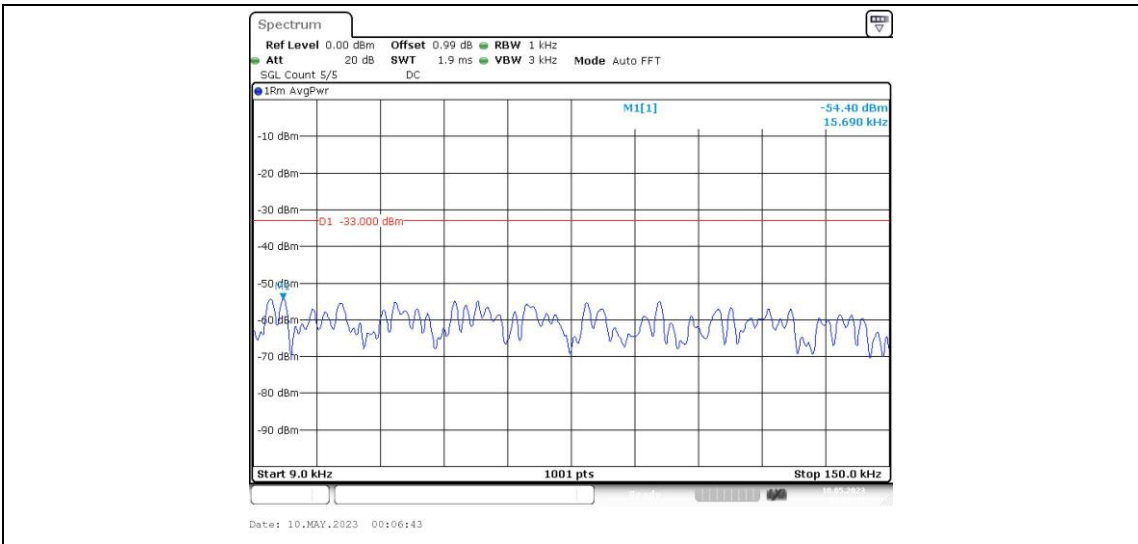

Band71-5MHz-16QAM-133297-1RB#0-Range2:0.15~30MHz

Band71-5MHz-16QAM-133297-1RB#0-Range3:30~1000MHz

Band71-5MHz-16QAM-133297-1RB#0-Range4:1000~10000MHz

Band71-5MHz-16QAM-133447-1RB#0-Range1:0.009~0.15MHz

Band71-5MHz-16QAM-133447-1RB#0-Range2:0.15~30MHz