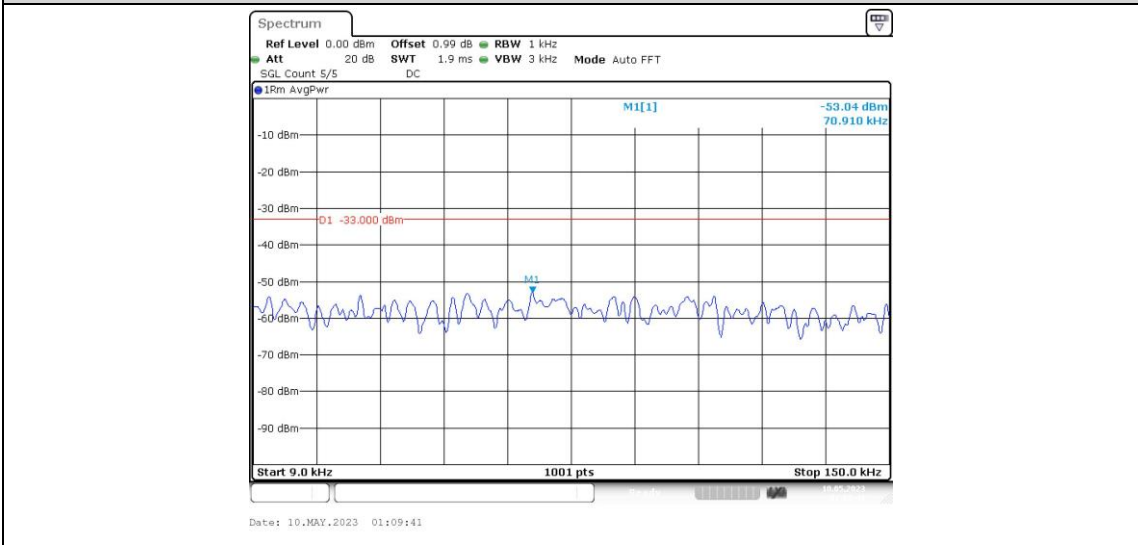

Band71-15MHz-QPSK-133197-1RB#0-Range2:0.15~30MHz

Band71-15MHz-QPSK-133197-1RB#0-Range3:30~1000MHz

Band71-15MHz-QPSK-133197-1RB#0-Range4:1000~10000MHz

Band71-15MHz-QPSK-133297-1RB#0-Range1:0.009~0.15MHz

Band71-15MHz-QPSK-133297-1RB#0-Range2:0.15~30MHz