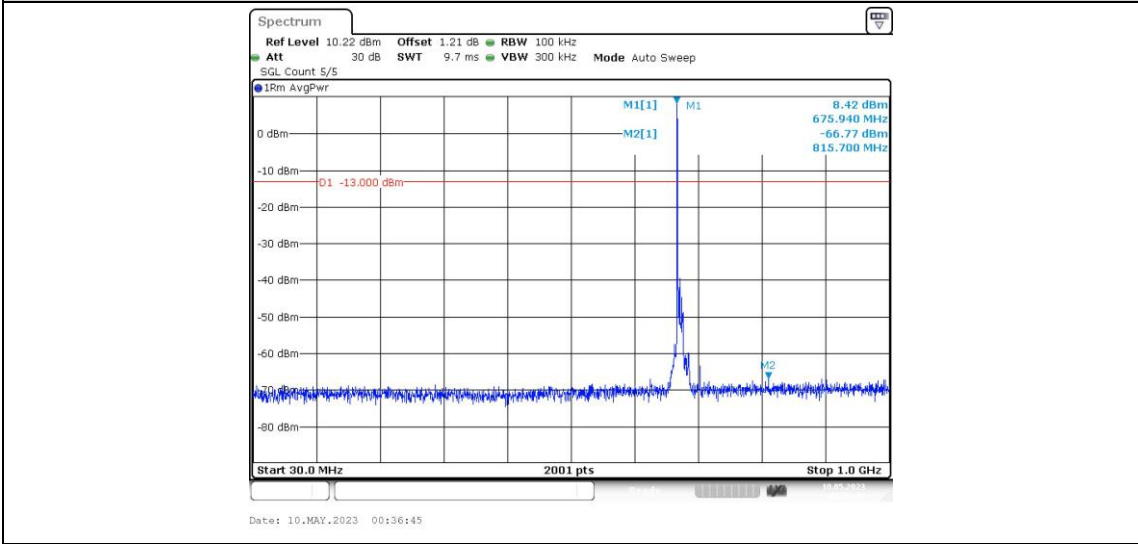

Band71-10MHz-16QAM-133297-1RB#0-Range3:30~1000MHz