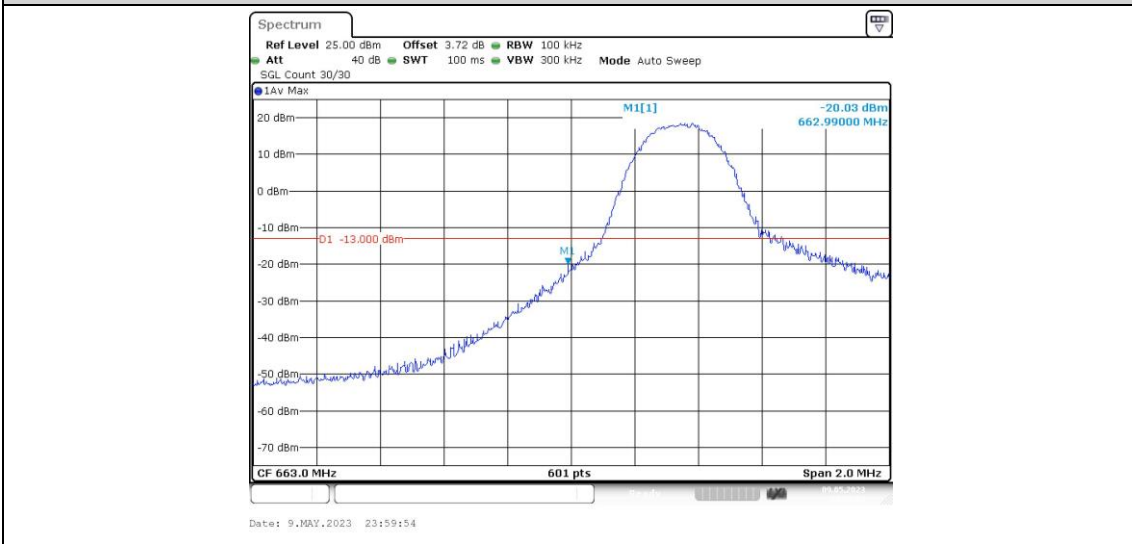

Test Graphs

Band71-5MHz-QPSK-133147-25RB#0

Band71-5MHz-QPSK-133447-1RB#0

Band71-5MHz-QPSK-133447-1RB#24

Band71-5MHz-QPSK-133447-25RB#0

Band71-5MHz-16QAM-133147-1RB#0

Band71-5MHz-16QAM-133147-1RB#24

Band71-5MHz-16QAM-133147-25RB#0