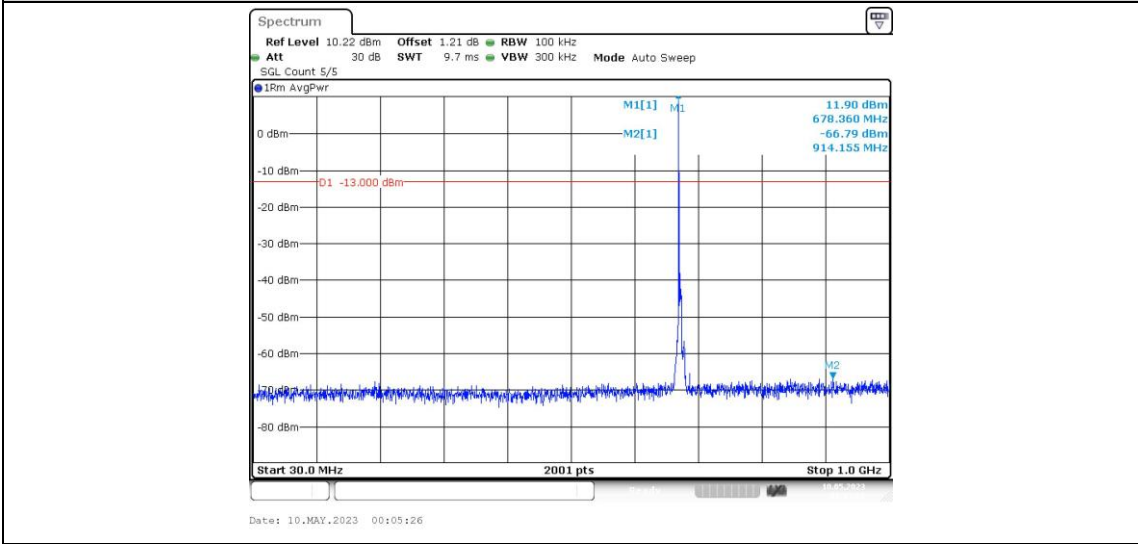

Band71-5MHz-16QAM-133297-1RB#0-Range3:30~1000MHz