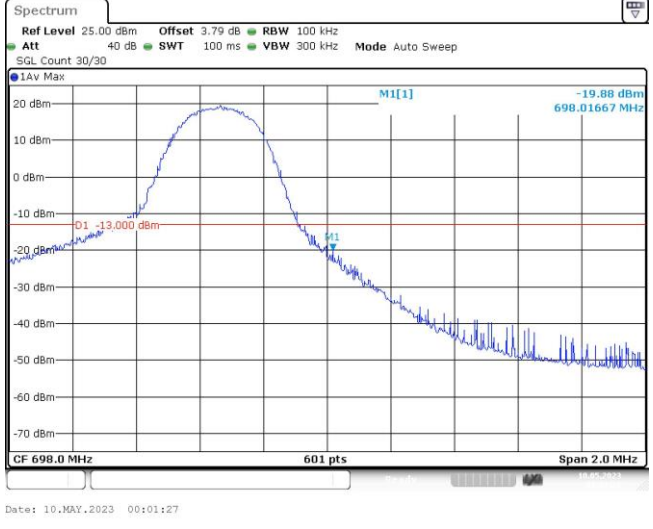

Test Graphs

Band71-5MHz-QPSK-133147-25RB#0

Band71-5MHz-QPSK-133447-1RB#0

Band71-5MHz-QPSK-133447-1RB#24

Band71-5MHz-QPSK-133447-25RB#0

Band71-5MHz-16QAM-133147-1RB#0

Band71-5MHz-16QAM-133147-1RB#24

Band71-5MHz-16QAM-133147-25RB#0