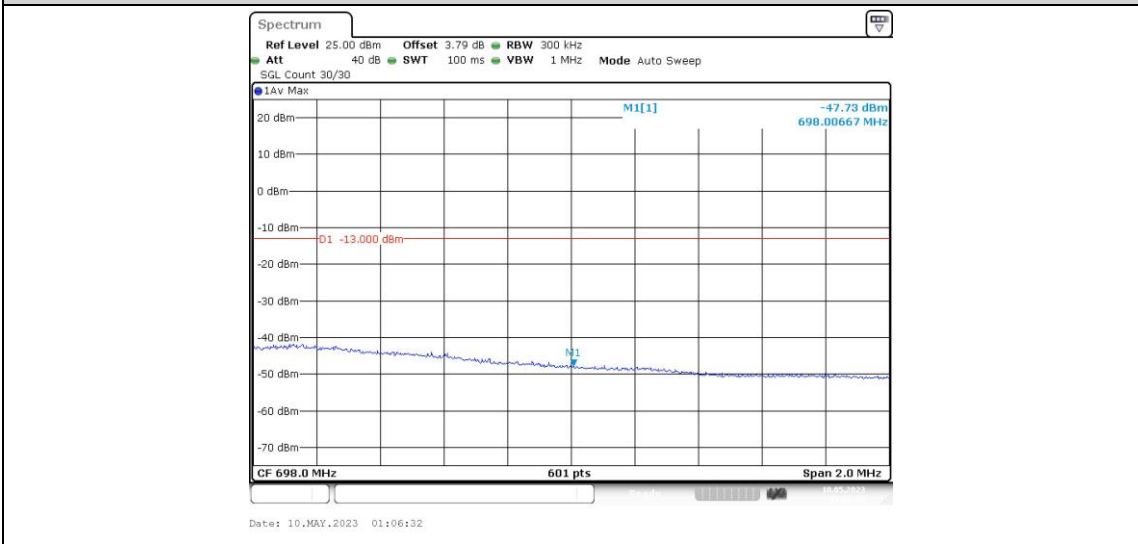

Band71-10MHz-16QAM-133422-50RB#0

Band71-15MHz-QPSK-133197-1RB#0

Band71-15MHz-QPSK-133197-1RB#74

Band71-15MHz-QPSK-133197-75RB#0

Band71-15MHz-QPSK-133397-1RB#0

Band71-15MHz-QPSK-133397-1RB#74

Band71-15MHz-QPSK-133397-75RB#0