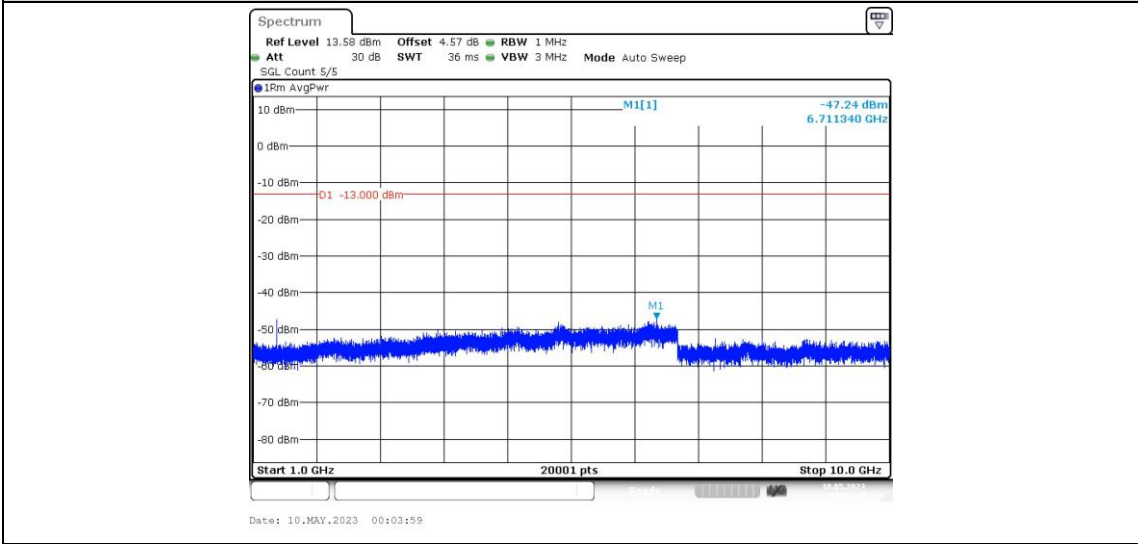

Band71-5MHz-16QAM-133147-1RB#0-Range1:0.009~0.15MHz

Band71-5MHz-16QAM-133147-1RB#0-Range2:0.15~30MHz

Band71-5MHz-16QAM-133147-1RB#0-Range3:30~1000MHz

Band71-5MHz-16QAM-133147-1RB#0-Range4:1000~10000MHz

Band71-5MHz-16QAM-133297-1RB#0-Range1:0.009~0.15MHz