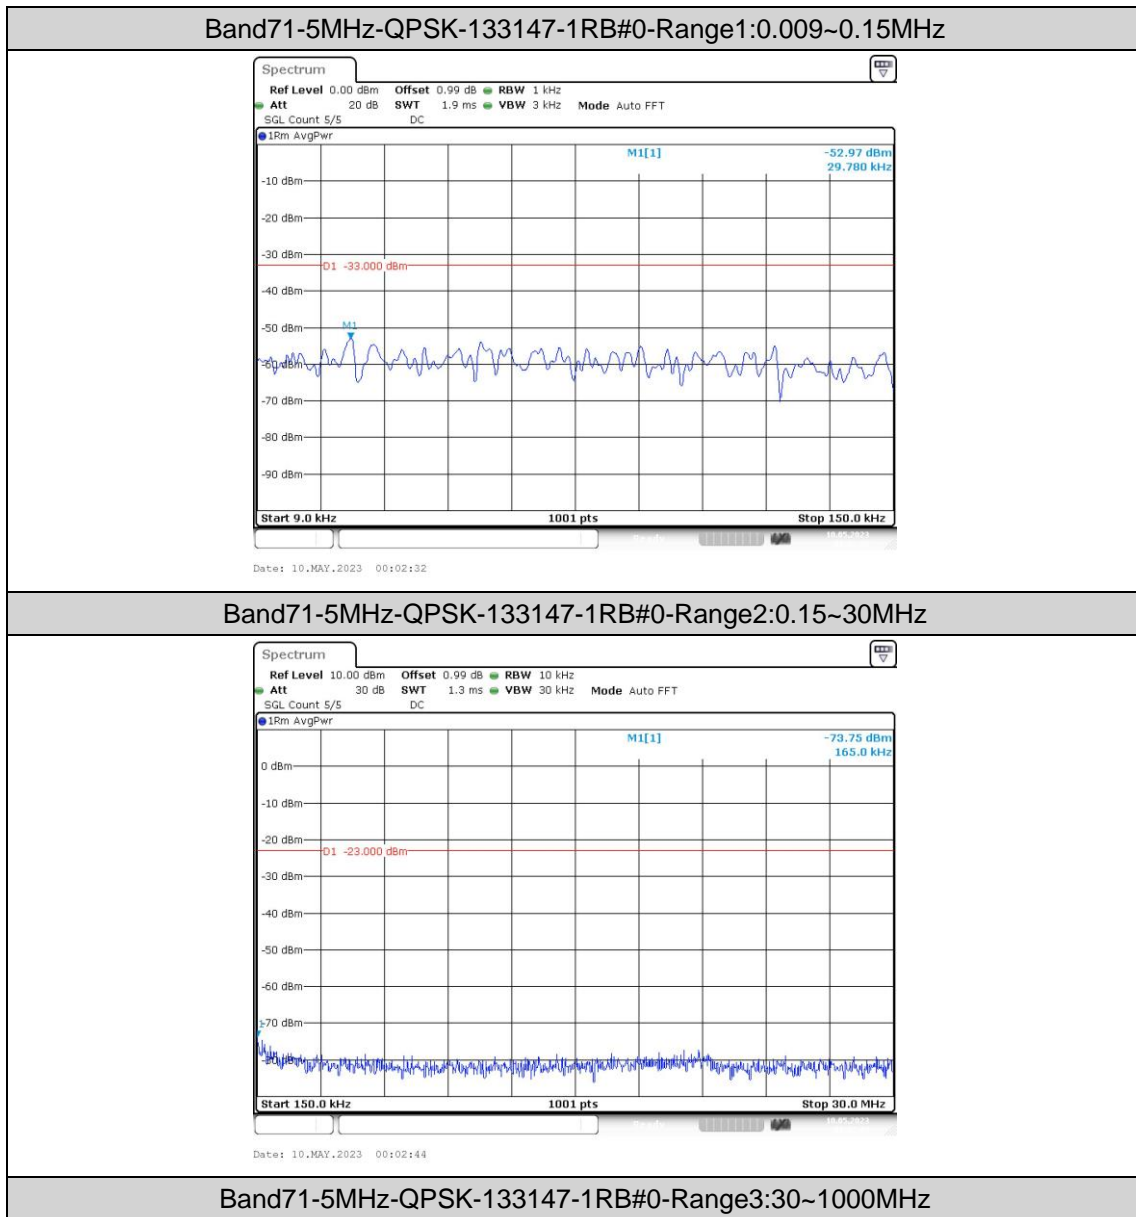

Test Graphs