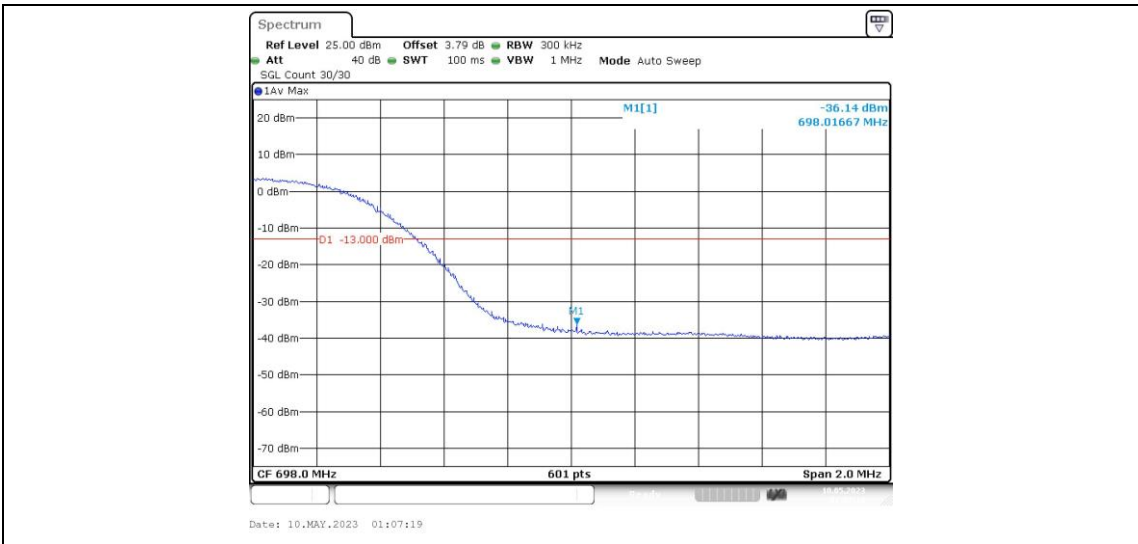

Band71-10MHz-16QAM-133422-50RB#0

Band71-15MHz-QPSK-133197-1RB#0

Band71-15MHz-QPSK-133197-1RB#74

Band71-15MHz-QPSK-133197-75RB#0

Band71-15MHz-QPSK-133397-1RB#0

Band71-15MHz-QPSK-133397-1RB#74

Band71-15MHz-QPSK-133397-75RB#0