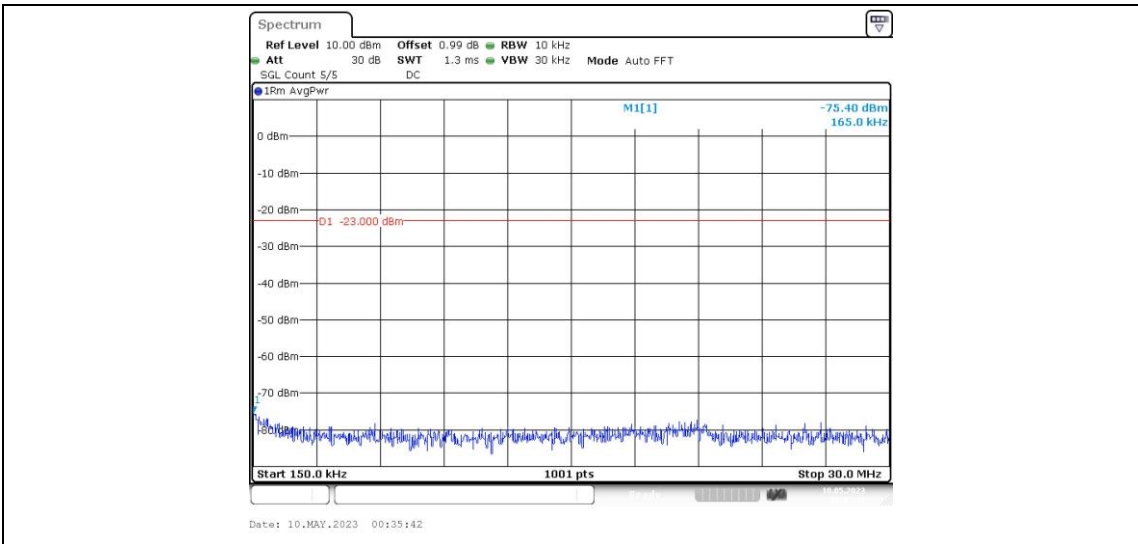

Band71-10MHz-QPSK-133297-1RB#0-Range2:0.15~30MHz