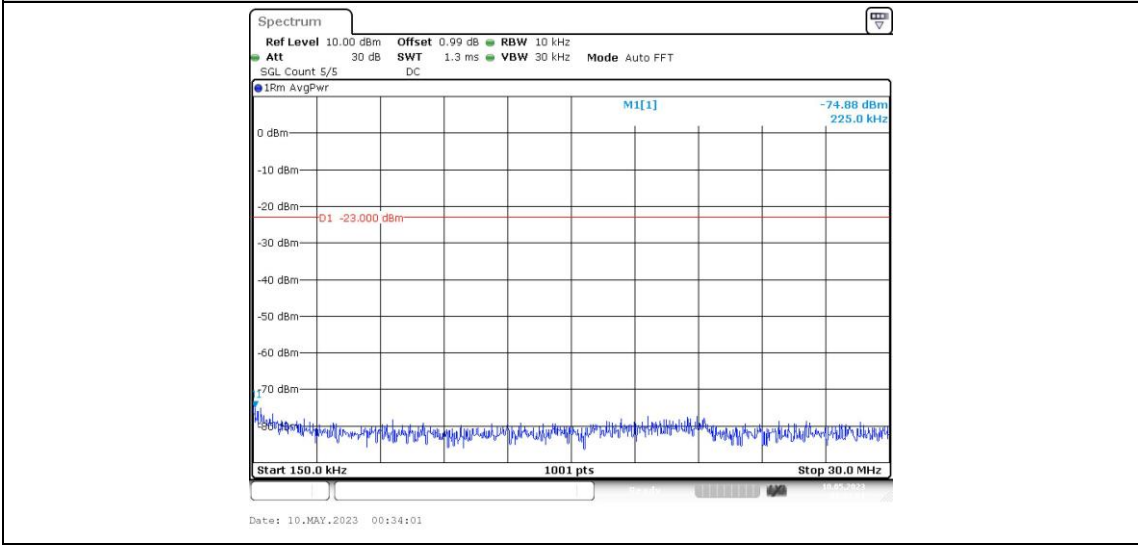

Band71-5MHz-16QAM-133447-1RB#0-Range3:30~1000MHz

Band71-5MHz-16QAM-133447-1RB#0-Range4:1000~10000MHz

Band71-10MHz-QPSK-133172-1RB#0-Range1:0.009~0.15MHz

Band71-10MHz-QPSK-133172-1RB#0-Range2:0.15~30MHz

Band71-10MHz-QPSK-133172-1RB#0-Range3:30~1000MHz