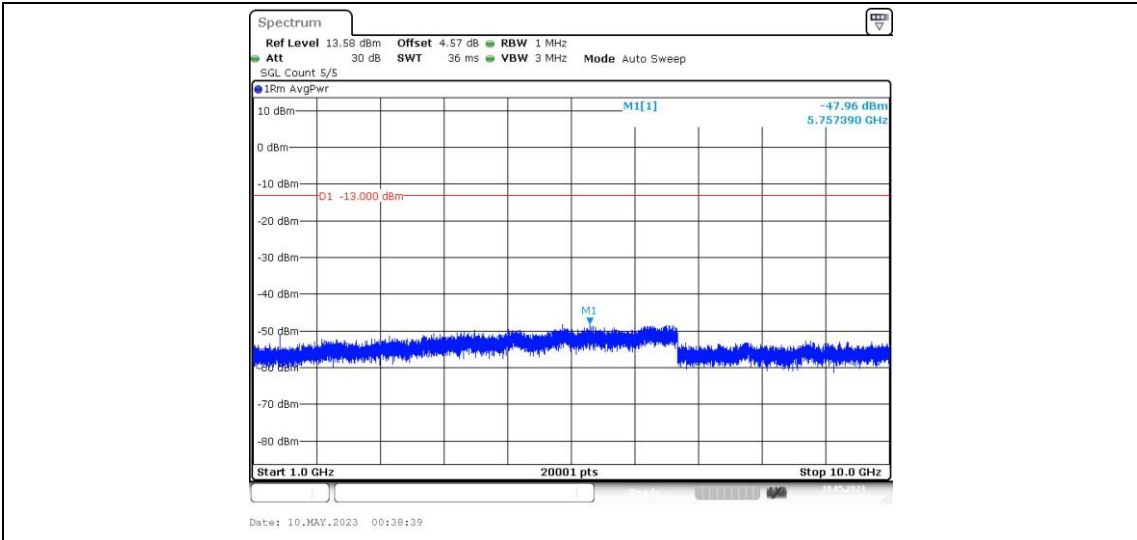

Band71-10MHz-16QAM-133422-1RB#0-Range4:1000~10000MHz