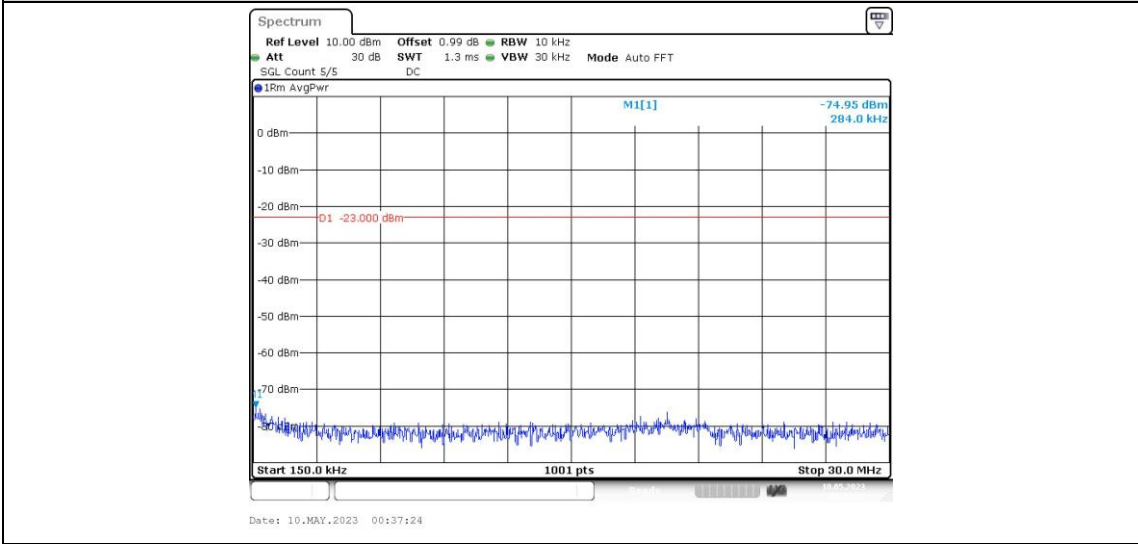

Band71-10MHz-QPSK-133422-1RB#0-Range2:0.15~30MHz