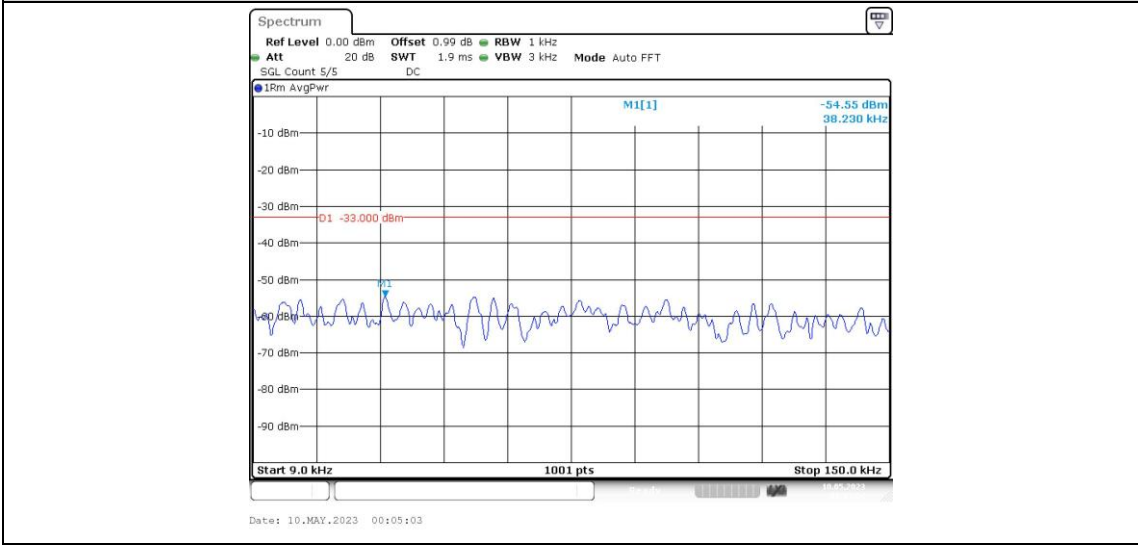

Band71-5MHz-16QAM-133147-1RB#0-Range1:0.009~0.15MHz

Band71-5MHz-16QAM-133147-1RB#0-Range2:0.15~30MHz

Band71-5MHz-16QAM-133147-1RB#0-Range3:30~1000MHz

Band71-5MHz-16QAM-133147-1RB#0-Range4:1000~10000MHz

Band71-5MHz-16QAM-133297-1RB#0-Range1:0.009~0.15MHz