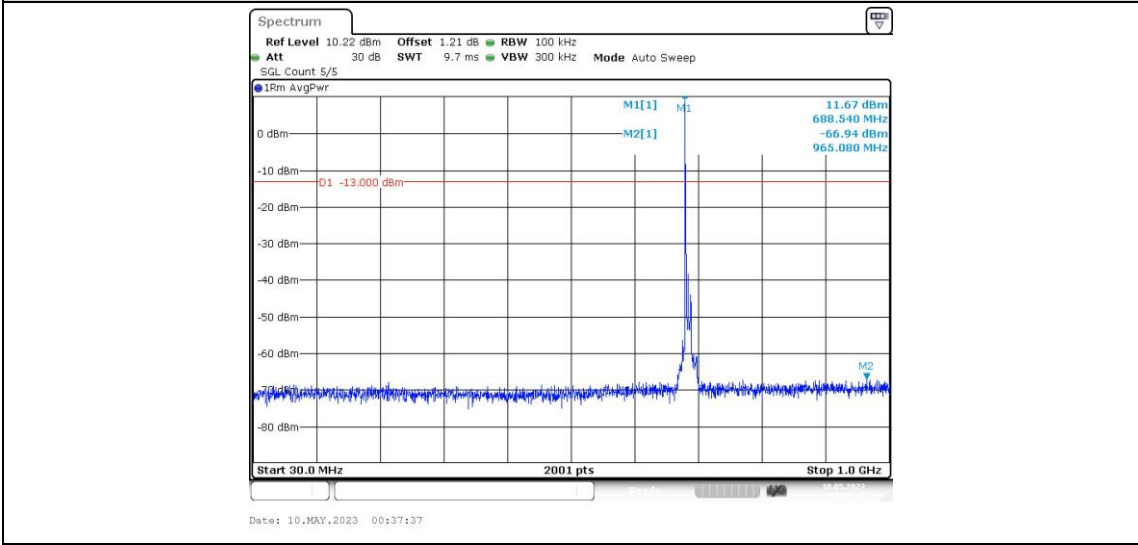

Band71-10MHz-QPSK-133422-1RB#0-Range3:30~1000MHz