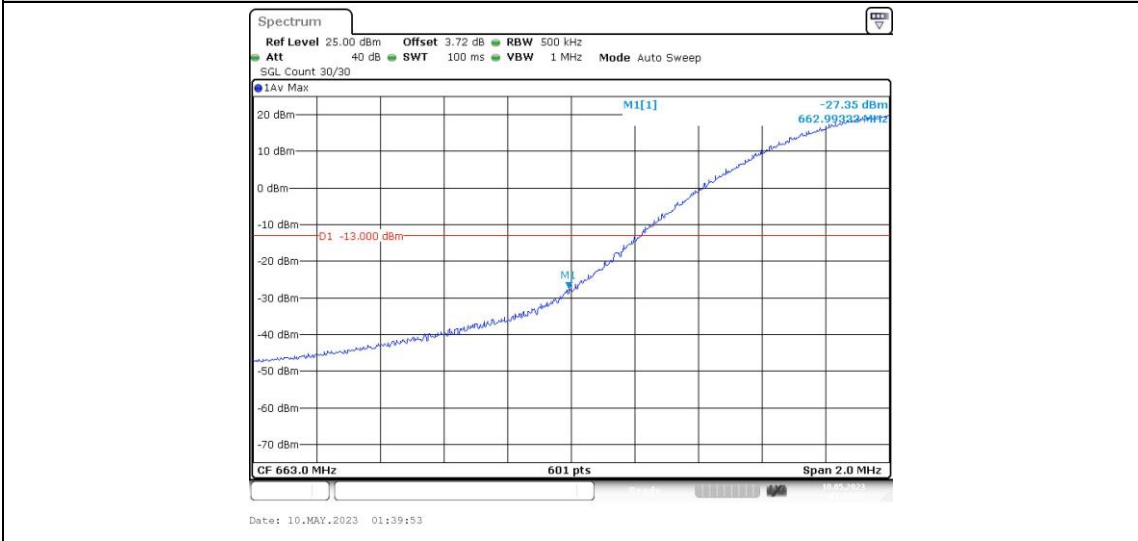

Band71-20MHz-QPSK-133222-1RB#99

Band71-20MHz-QPSK-133222-100RB#0

Band71-20MHz-QPSK-133372-1RB#0

Band71-20MHz-QPSK-133372-1RB#99

Band71-20MHz-QPSK-133372-100RB#0

Band71-20MHz-16QAM-133222-1RB#0

Band71-20MHz-16QAM-133222-1RB#99