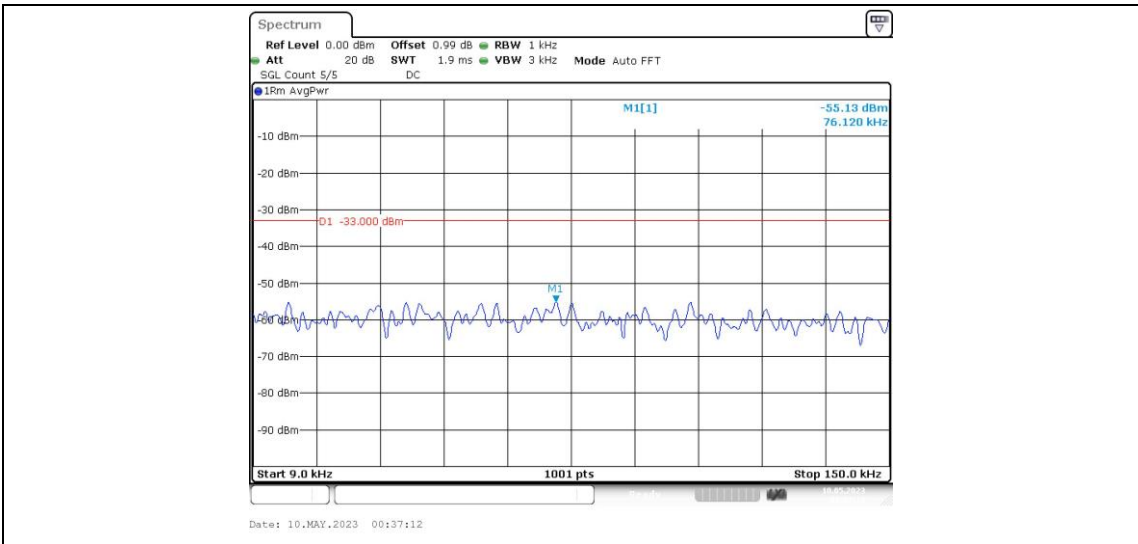

Band71-10MHz-QPSK-133422-1RB#0-Range1:0.009~0.15MHz