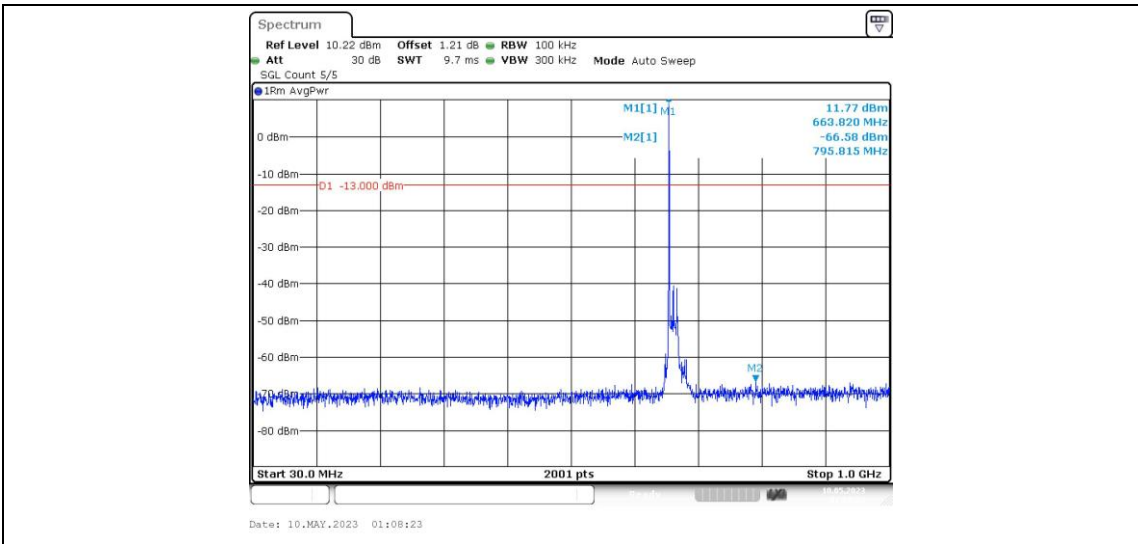

Band71-15MHz-QPSK-133197-1RB#0-Range4:1000~10000MHz