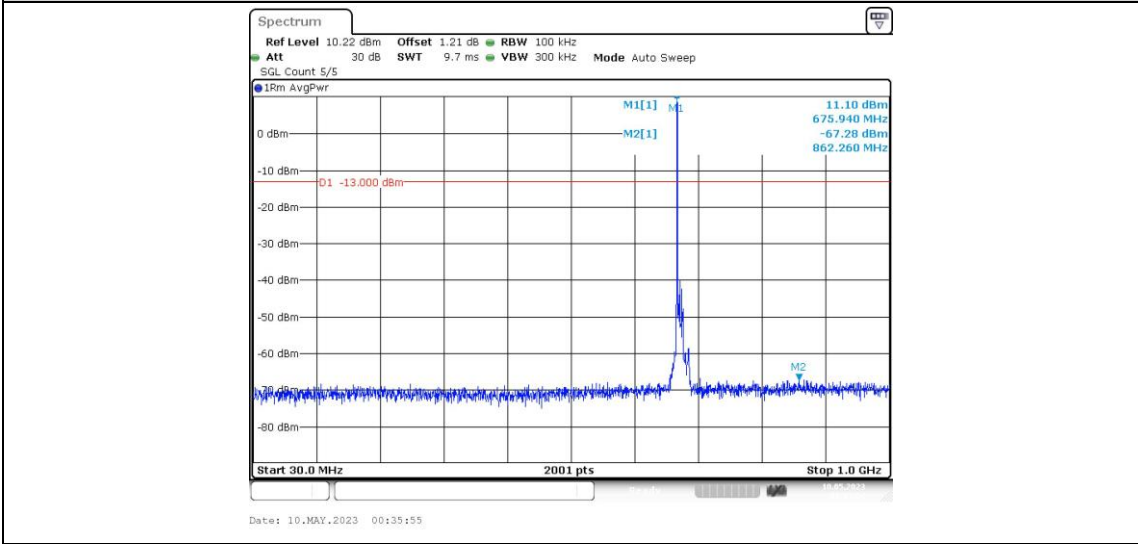

Band71-10MHz-QPSK-133172-1RB#0-Range4:1000~10000MHz

Band71-10MHz-QPSK-133297-1RB#0-Range1:0.009~0.15MHz

Band71-10MHz-QPSK-133297-1RB#0-Range2:0.15~30MHz

Band71-10MHz-QPSK-133297-1RB#0-Range3:30~1000MHz

Band71-10MHz-QPSK-133297-1RB#0-Range4:1000~10000MHz