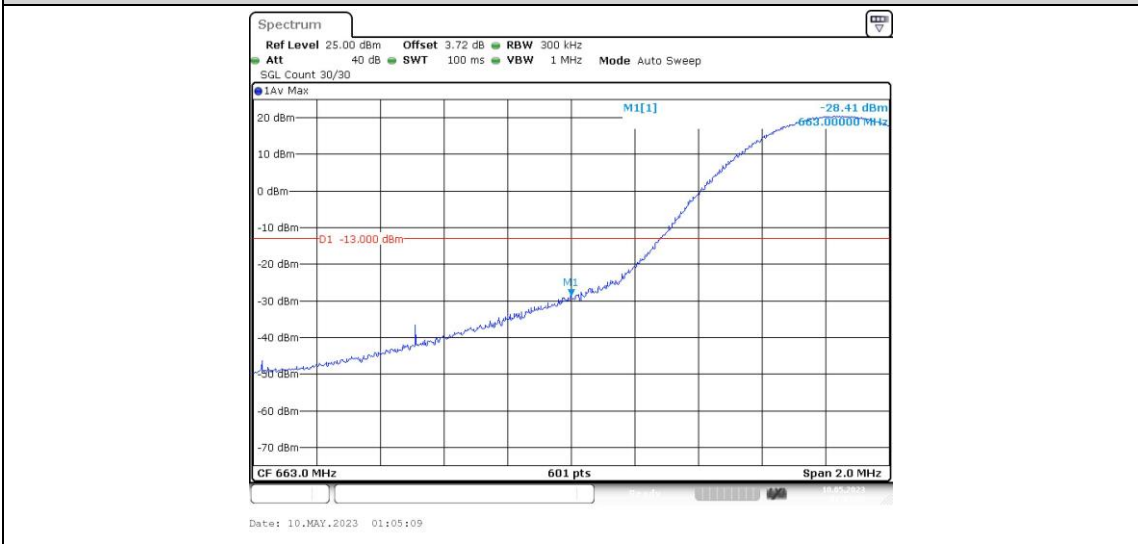

Band71-15MHz-QPSK-133197-1RB#0