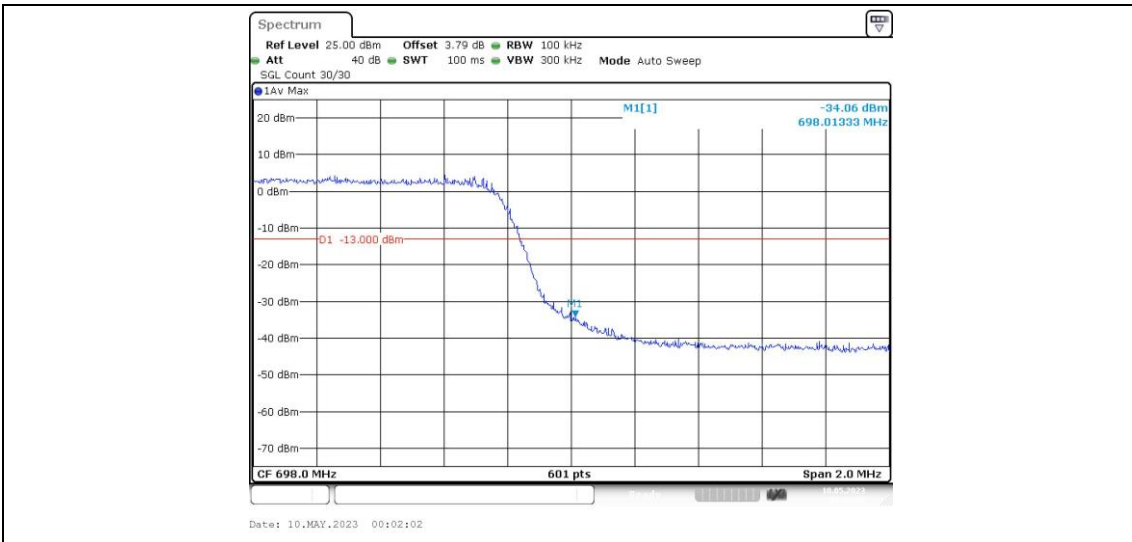

Band71-5MHz-16QAM-133447-25RB#0