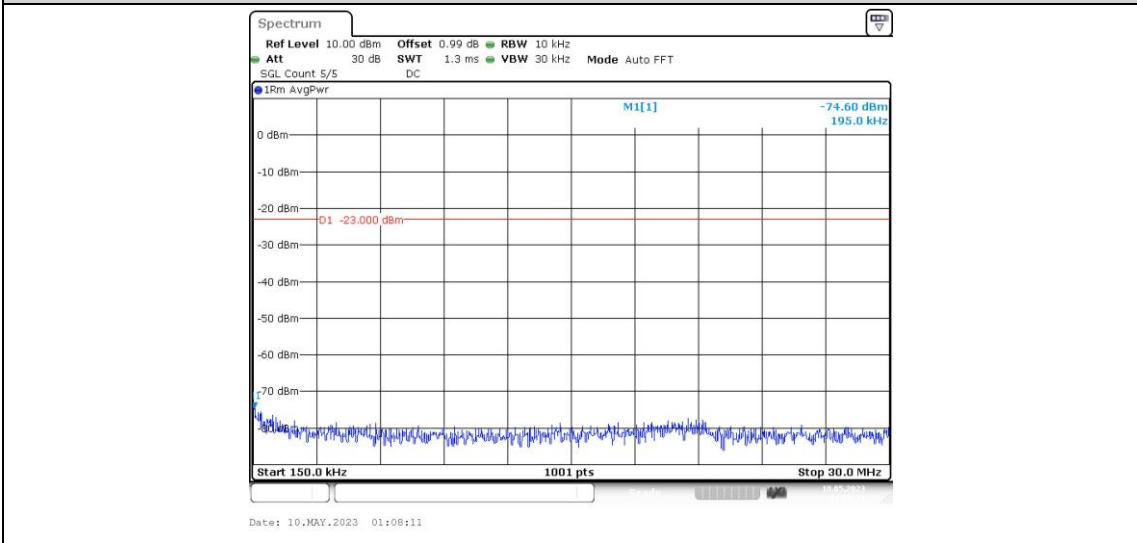

Band71-15MHz-QPSK-133197-1RB#0-Range2:0.15~30MHz

Band71-15MHz-QPSK-133197-1RB#0-Range3:30~1000MHz