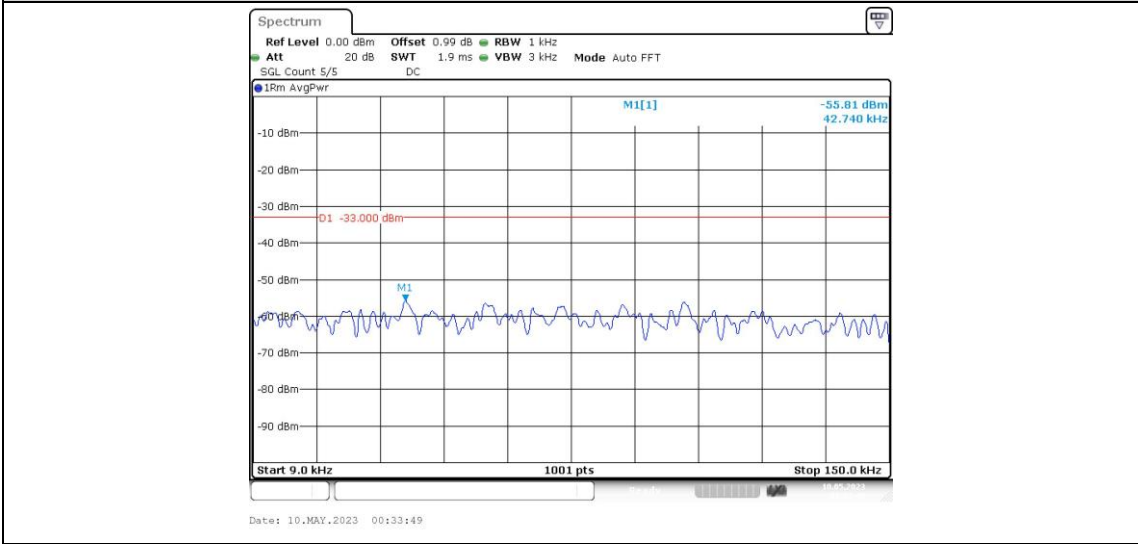

Band71-10MHz-QPSK-133172-1RB#0-Range2:0.15~30MHz