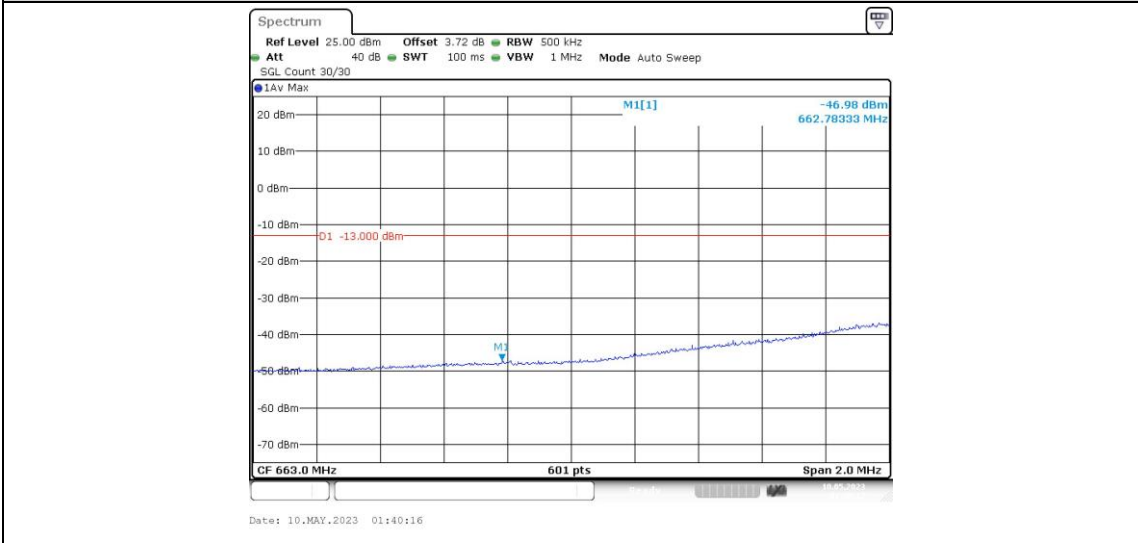

Band71-20MHz-QPSK-133222-1RB#99

Band71-20MHz-QPSK-133222-100RB#0

Band71-20MHz-QPSK-133372-1RB#0

Band71-20MHz-QPSK-133372-1RB#99

Band71-20MHz-QPSK-133372-100RB#0

Band71-20MHz-16QAM-133222-1RB#0

Band71-20MHz-16QAM-133222-1RB#99