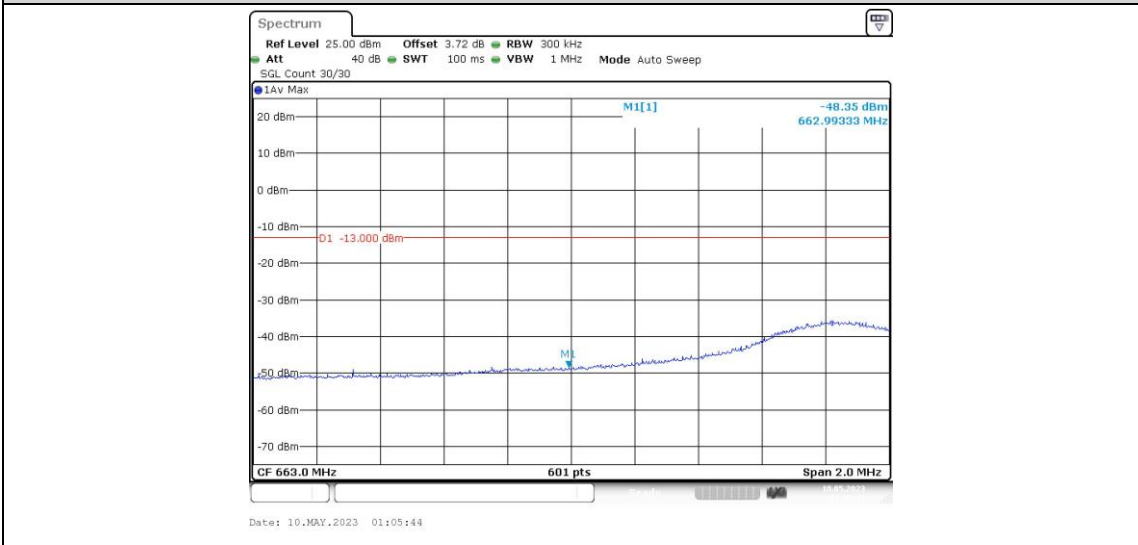

Band71-15MHz-16QAM-133197-1RB#74