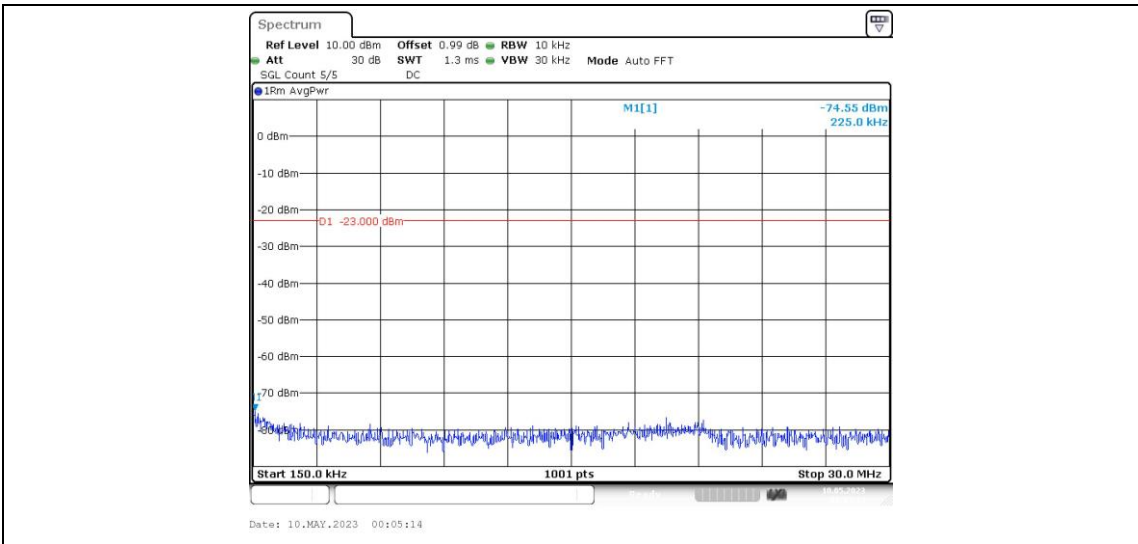

Band71-5MHz-16QAM-133297-1RB#0-Range2:0.15~30MHz