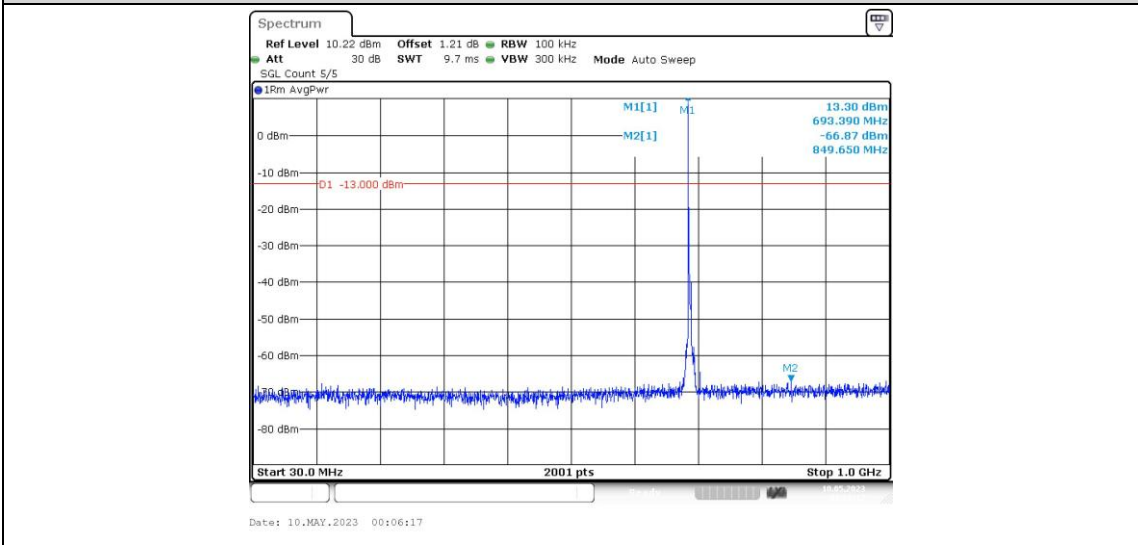

Band71-5MHz-QPSK-133297-1RB#0-Range4:1000~10000MHz

Band71-5MHz-QPSK-133447-1RB#0-Range1:0.009~0.15MHz

Band71-5MHz-QPSK-133447-1RB#0-Range2:0.15~30MHz

Band71-5MHz-QPSK-133447-1RB#0-Range3:30~1000MHz

Band71-5MHz-QPSK-133447-1RB#0-Range4:1000~10000MHz