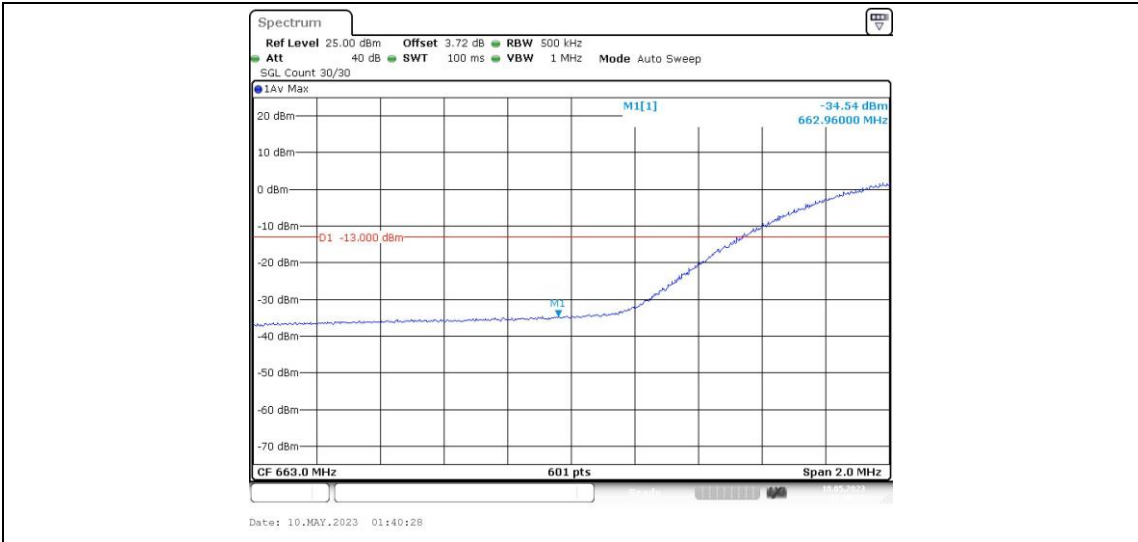

Band71-20MHz-QPSK-133222-100RB#0