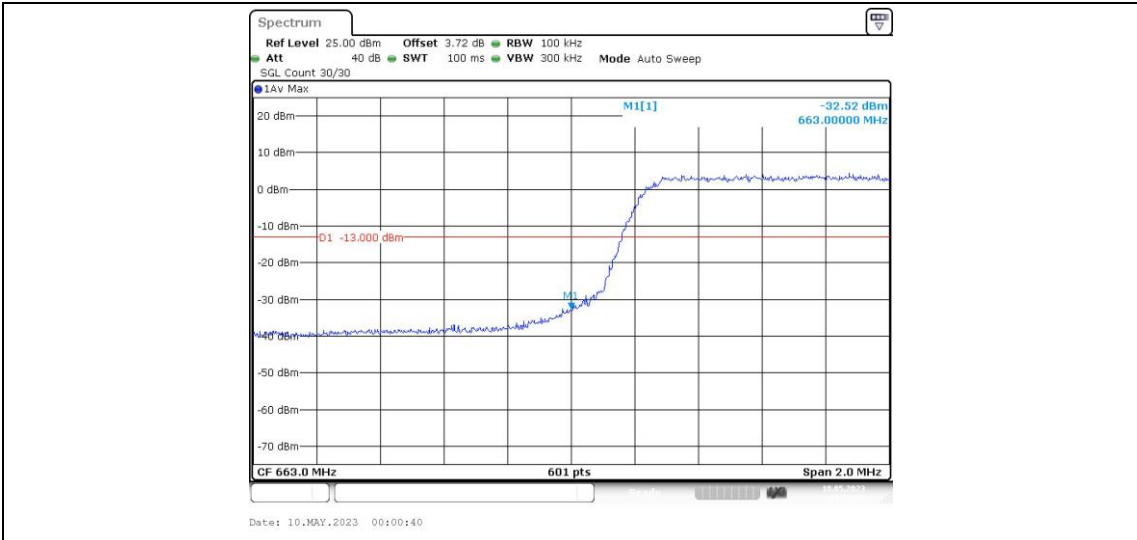

Test Graphs

Band71-5MHz-QPSK-133147-25RB#0

Band71-5MHz-QPSK-133447-1RB#0

Band71-5MHz-QPSK-133447-1RB#24

Band71-5MHz-QPSK-133447-25RB#0

Band71-5MHz-16QAM-133147-1RB#0

Band71-5MHz-16QAM-133147-1RB#24

Band71-5MHz-16QAM-133147-25RB#0