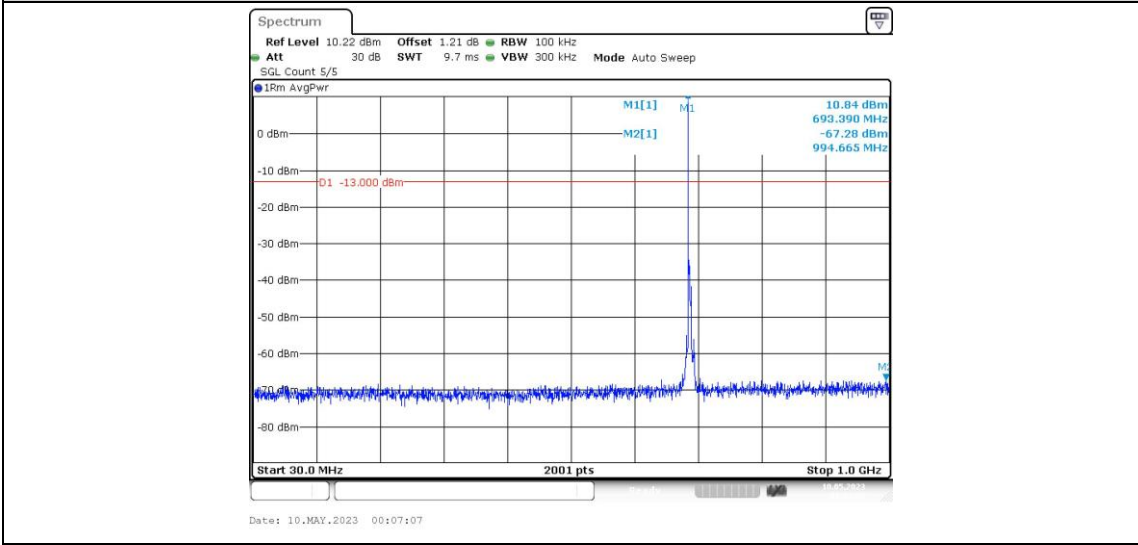

Band71-5MHz-16QAM-133447-1RB#0-Range3:30~1000MHz