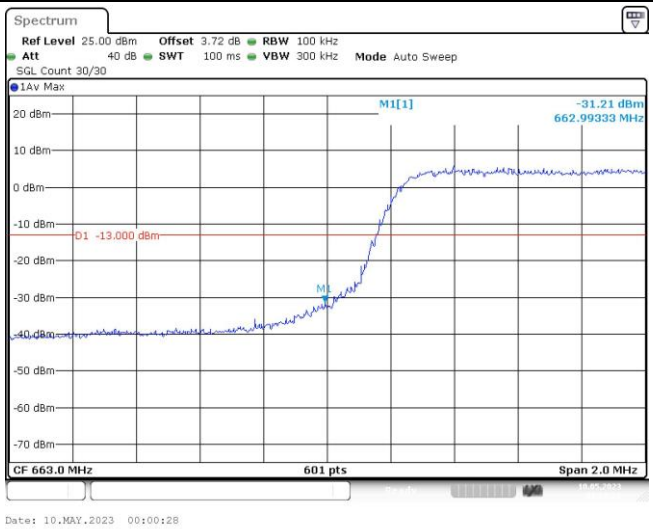

Band71-5MHz-QPSK-133147-25RB#0