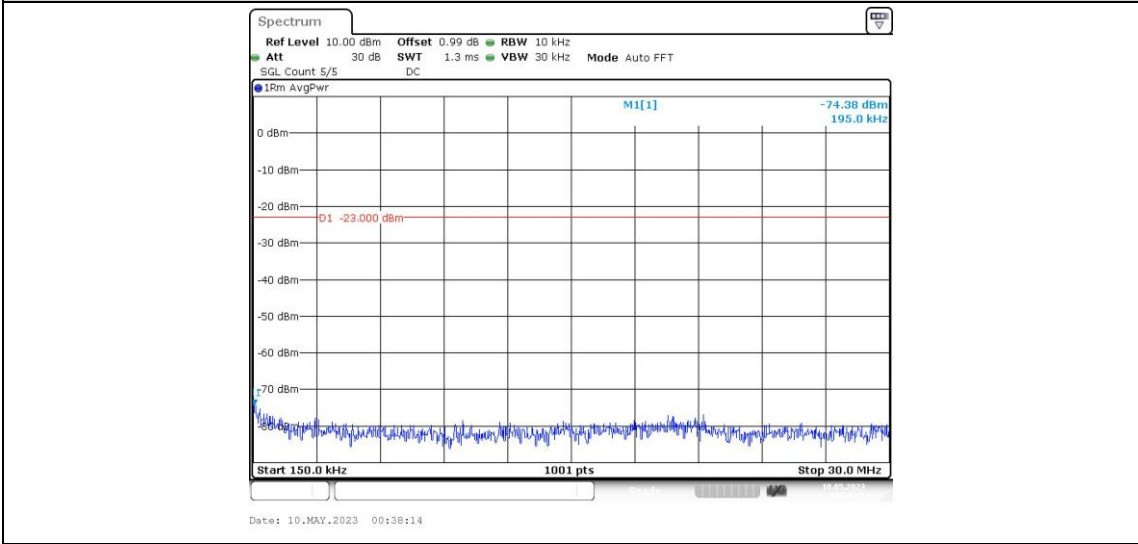

Band71-10MHz-16QAM-133422-1RB#0-Range2:0.15~30MHz