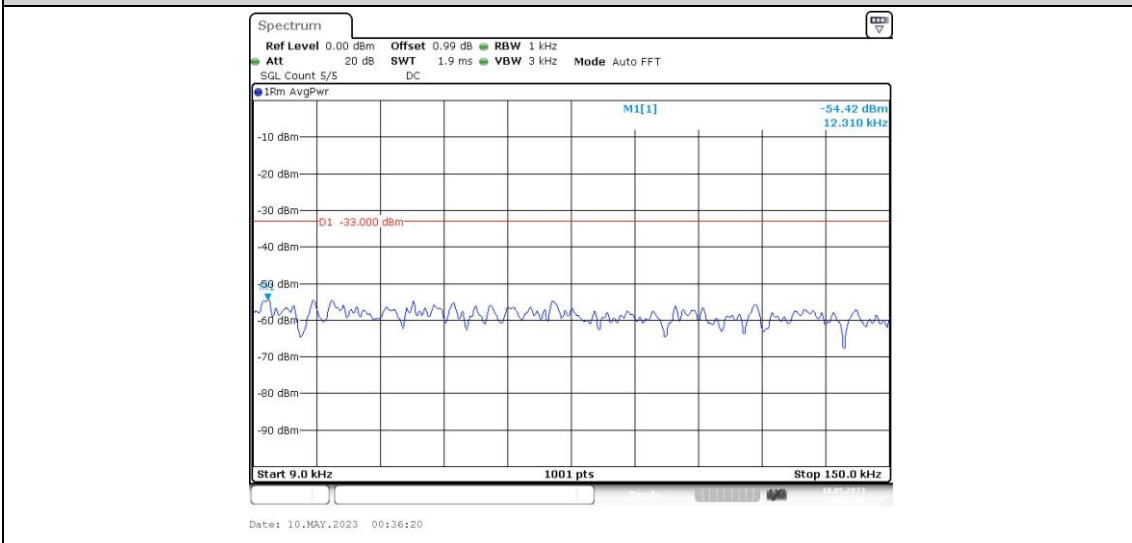

Band71-10MHz-16QAM-133172-1RB#0-Range2:0.15~30MHz

Band71-10MHz-16QAM-133172-1RB#0-Range3:30~1000MHz

Band71-10MHz-16QAM-133172-1RB#0-Range4:1000~10000MHz

Band71-10MHz-16QAM-133297-1RB#0-Range1:0.009~0.15MHz