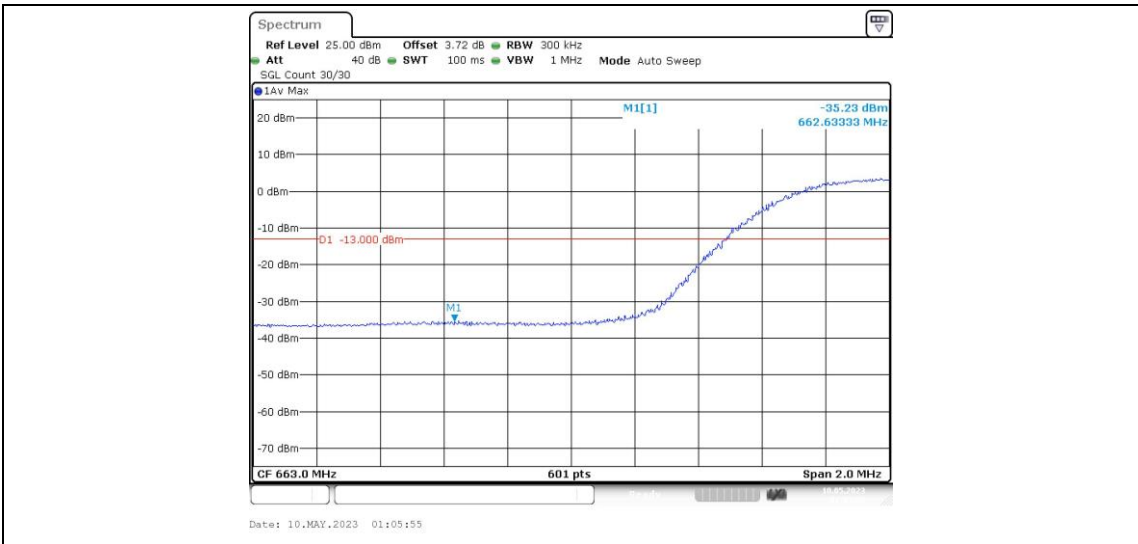

Band71-10MHz-16QAM-133422-50RB#0

Band71-15MHz-QPSK-133197-1RB#0

Band71-15MHz-QPSK-133197-1RB#74

Band71-15MHz-QPSK-133197-75RB#0

Band71-15MHz-QPSK-133397-1RB#0

Band71-15MHz-QPSK-133397-1RB#74

Band71-15MHz-QPSK-133397-75RB#0