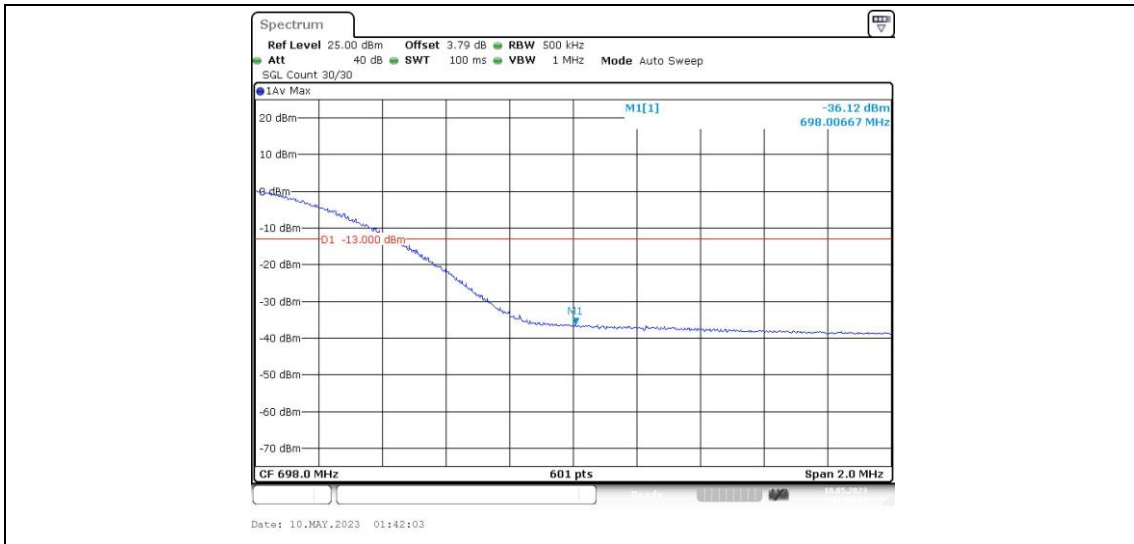

Band71-20MHz-16QAM-133222-100RB#0

Band71-20MHz-16QAM-133372-1RB#0

Band71-20MHz-16QAM-133372-1RB#99

Band71-20MHz-16QAM-133372-100RB#0

Appendix E: Conducted Spurious Emission

Test Result

Band	Bandwidth	Modulation	Channel	RB Configuration	Frequency Range	Verdict
Band71	5MHz	QPSK	133147	1RB#0	Range1:0.009~0.15MHz	PASS
Band71	5MHz	QPSK	133147	1RB#0	Range2:0.15~30MHz	PASS
Band71	5MHz	QPSK	133147	1RB#0	Range3:30~1000MHz	PASS
Band71	5MHz	QPSK	133147	1RB#0	Range4:1000~10000MHz	PASS
Band71	5MHz	QPSK	133297	1RB#0	Range1:0.009~0.15MHz	PASS
Band71	5MHz	QPSK	133297	1RB#0	Range2:0.15~30MHz	PASS
Band71	5MHz	QPSK	133297	1RB#0	Range3:30~1000MHz	PASS
Band71	5MHz	QPSK	133297	1RB#0	Range4:1000~10000MHz	PASS
Band71	5MHz	QPSK	133447	1RB#0	Range1:0.009~0.15MHz	PASS
Band71	5MHz	QPSK	133447	1RB#0	Range2:0.15~30MHz	PASS
Band71	5MHz	QPSK	133447	1RB#0	Range3:30~1000MHz	PASS
Band71	5MHz	QPSK	133447	1RB#0	Range4:1000~10000MHz	PASS
Band71	5MHz	16QAM	133147	1RB#0	Range1:0.009~0.15MHz	PASS
Band71	5MHz	16QAM	133147	1RB#0	Range2:0.15~30MHz	PASS
Band71	5MHz	16QAM	133147	1RB#0	Range3:30~1000MHz	PASS
Band71	5MHz	16QAM	133147	1RB#0	Range4:1000~10000MHz	PASS
Band71	5MHz	16QAM	133297	1RB#0	Range1:0.009~0.15MHz	PASS
Band71	5MHz	16QAM	133297	1RB#0	Range2:0.15~30MHz	PASS
Band71	5MHz	16QAM	133297	1RB#0	Range3:30~1000MHz	PASS
Band71	5MHz	16QAM	133297	1RB#0	Range4:1000~10000MHz	PASS
Band71	5MHz	16QAM	133447	1RB#0	Range1:0.009~0.15MHz	PASS
Band71	5MHz	16QAM	133447	1RB#0	Range2:0.15~30MHz	PASS
Band71	5MHz	16QAM	133447	1RB#0	Range3:30~1000MHz	PASS
Band71	5MHz	16QAM	133447	1RB#0	Range4:1000~10000MHz	PASS
Band71	10MHz	QPSK	133172	1RB#0	Range1:0.009~0.15MHz	PASS
Band71	10MHz	QPSK	133172	1RB#0	Range2:0.15~30MHz	PASS
Band71	10MHz	QPSK	133172	1RB#0	Range3:30~1000MHz	PASS
Band71	10MHz	QPSK	133172	1RB#0	Range4:1000~10000MHz	PASS
Band71	10MHz	QPSK	133297	1RB#0	Range1:0.009~0.15MHz	PASS
Band71	10MHz	QPSK	133297	1RB#0	Range2:0.15~30MHz	PASS
Band71	10MHz	QPSK	133297	1RB#0	Range3:30~1000MHz	PASS
Band71	10MHz	QPSK	133297	1RB#0	Range4:1000~10000MHz	PASS
Band71	10MHz	QPSK	133422	1RB#0	Range1:0.009~0.15MHz	PASS
Band71	10MHz	QPSK	133422	1RB#0	Range2:0.15~30MHz	PASS
Band71	10MHz	QPSK	133422	1RB#0	Range3:30~1000MHz	PASS
Band71	10MHz	QPSK	133422	1RB#0	Range4:1000~10000MHz	PASS