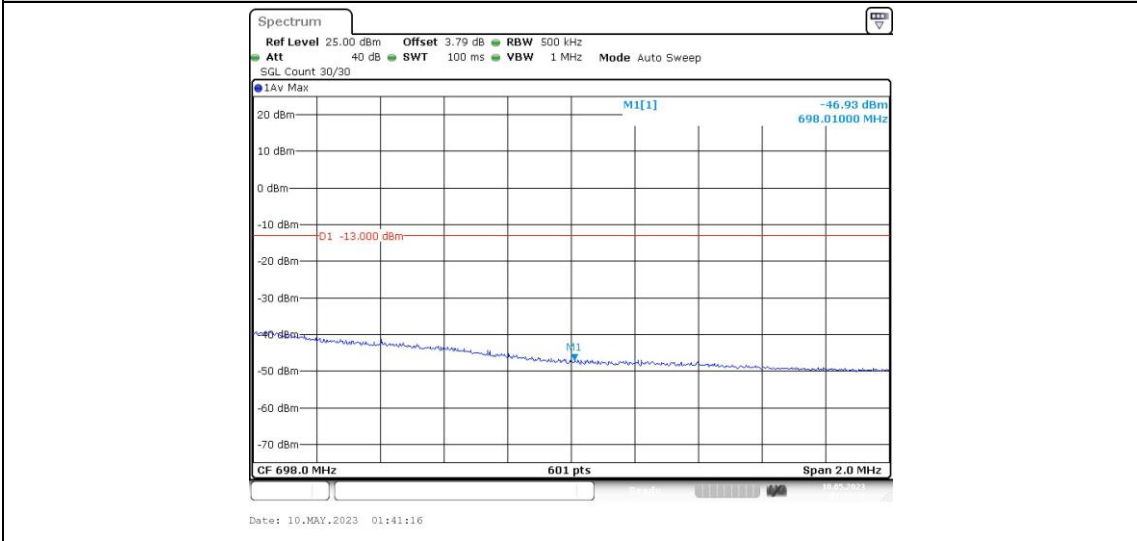

Band71-20MHz-16QAM-133372-1RB#0