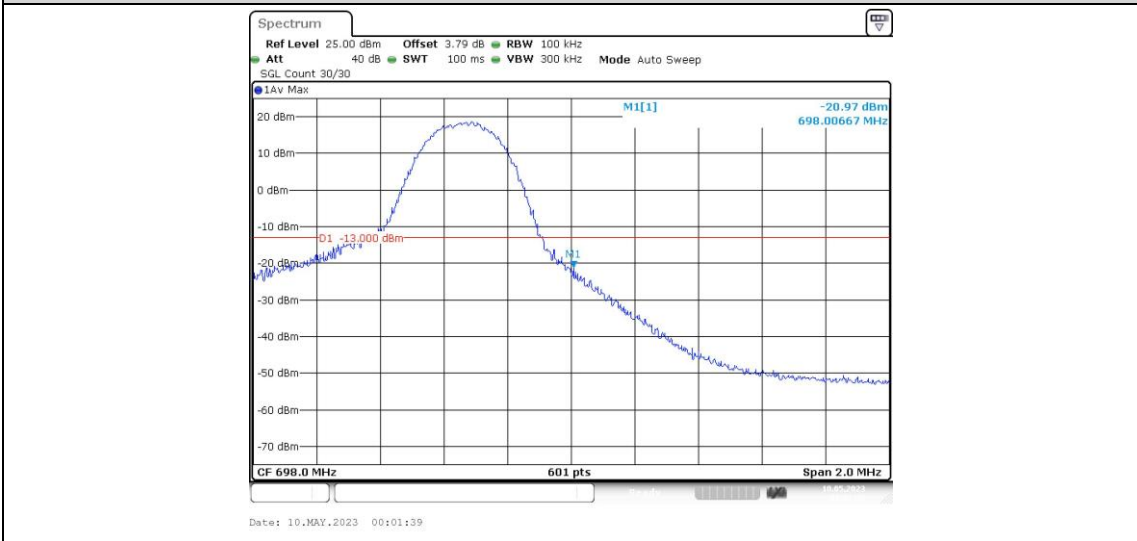

Band71-5MHz-16QAM-133447-1RB#24