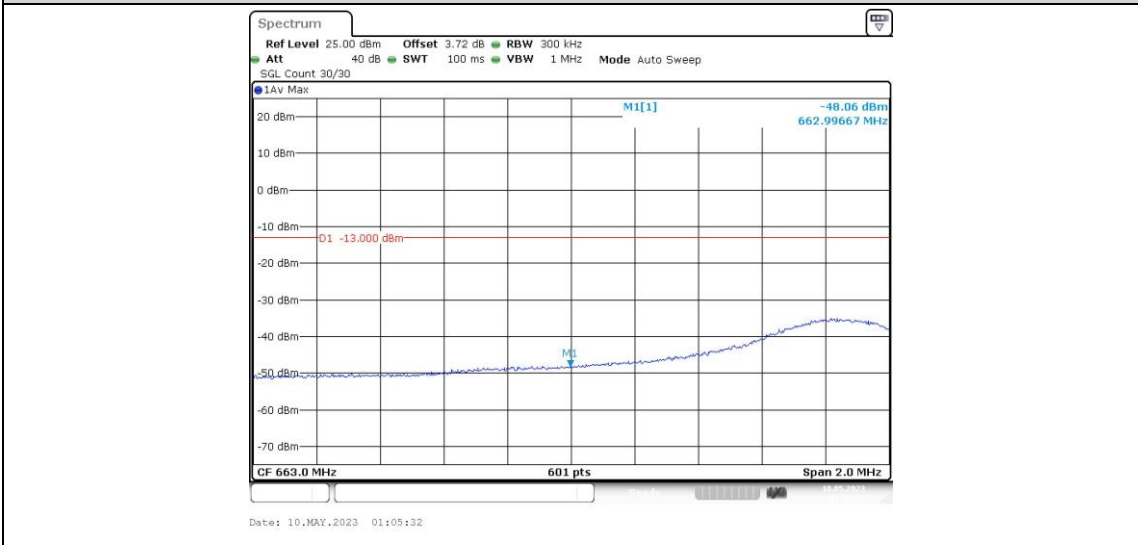

Band71-15MHz-QPSK-133197-1RB#74