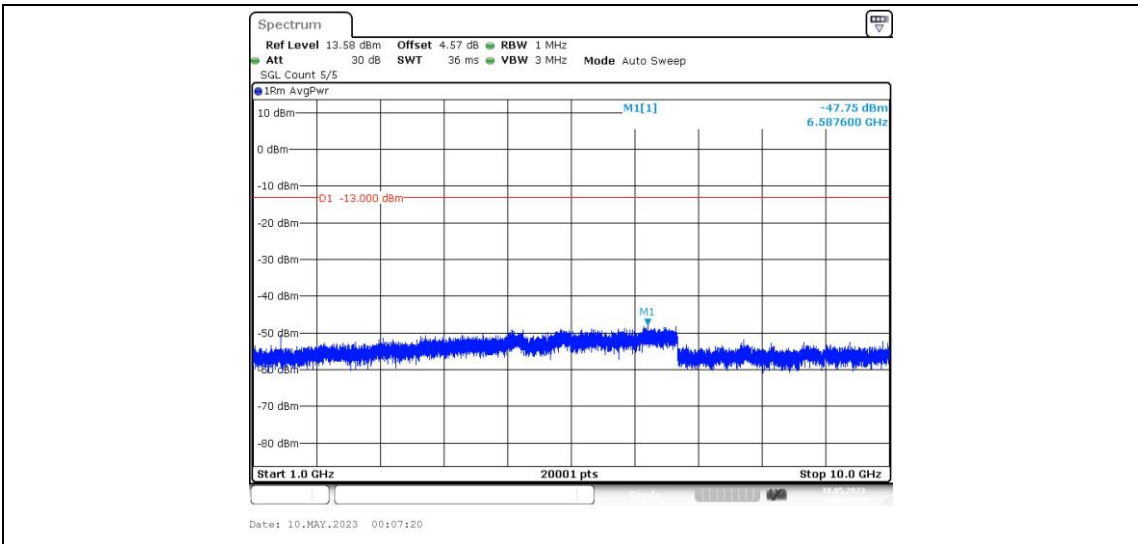

Band71-5MHz-16QAM-133447-1RB#0-Range4:1000~10000MHz

Band71-10MHz-QPSK-133172-1RB#0-Range1:0.009~0.15MHz