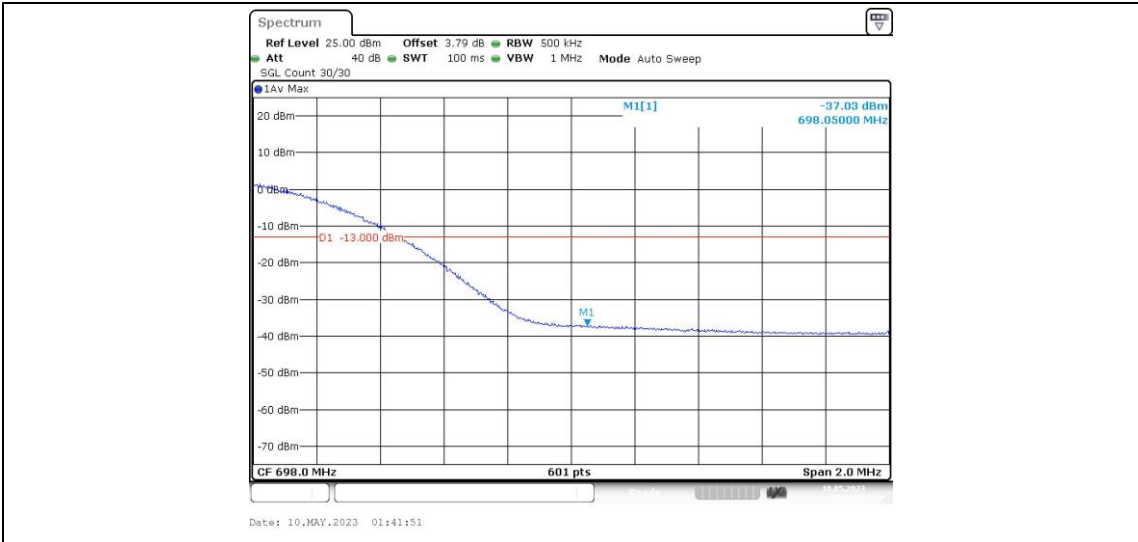

Band71-20MHz-QPSK-133222-1RB#99

Band71-20MHz-QPSK-133222-100RB#0

Band71-20MHz-QPSK-133372-1RB#0

Band71-20MHz-QPSK-133372-1RB#99

Band71-20MHz-QPSK-133372-100RB#0

Band71-20MHz-16QAM-133222-1RB#0

Band71-20MHz-16QAM-133222-1RB#99