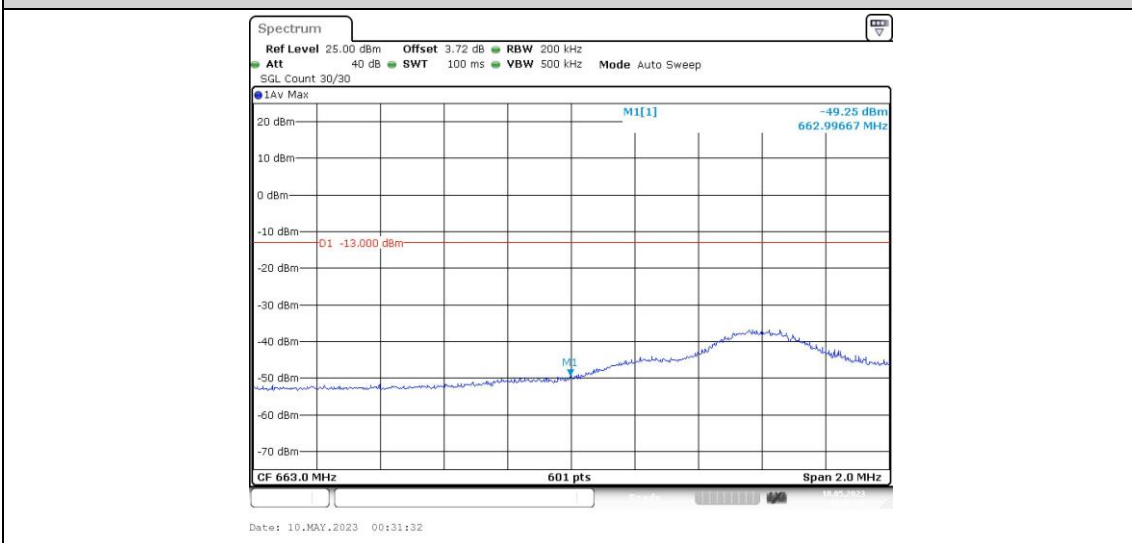

Band71-10MHz-QPSK-133422-1RB#49

Band71-10MHz-QPSK-133422-50RB#0

Band71-10MHz-16QAM-133172-1RB#0

Band71-10MHz-16QAM-133172-1RB#49

Band71-10MHz-16QAM-133172-50RB#0

Band71-10MHz-16QAM-133422-1RB#0

Band71-10MHz-16QAM-133422-1RB#49