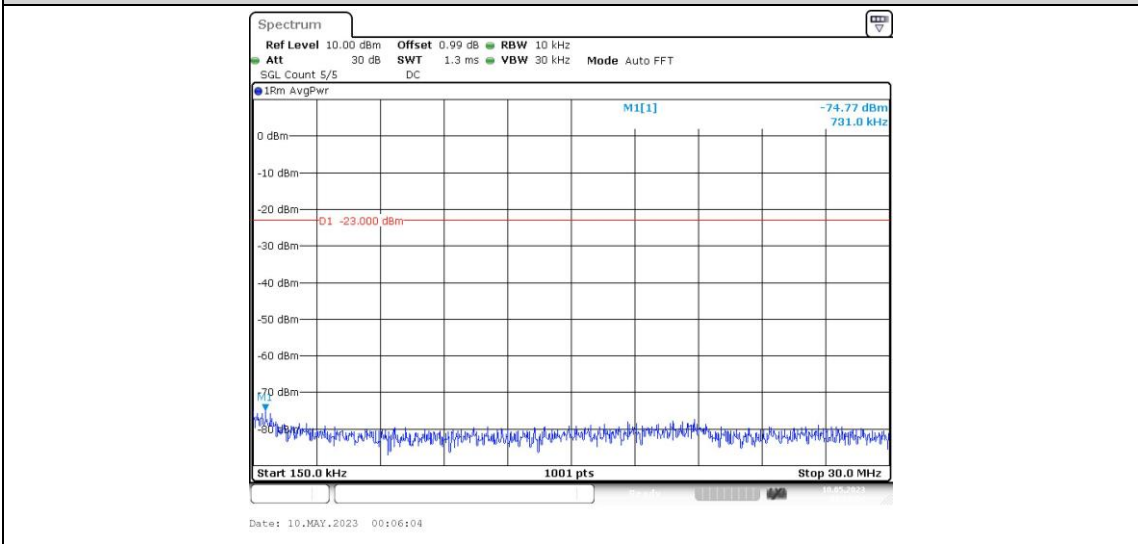

Band71-5MHz-QPSK-133447-1RB#0-Range2:0.15~30MHz