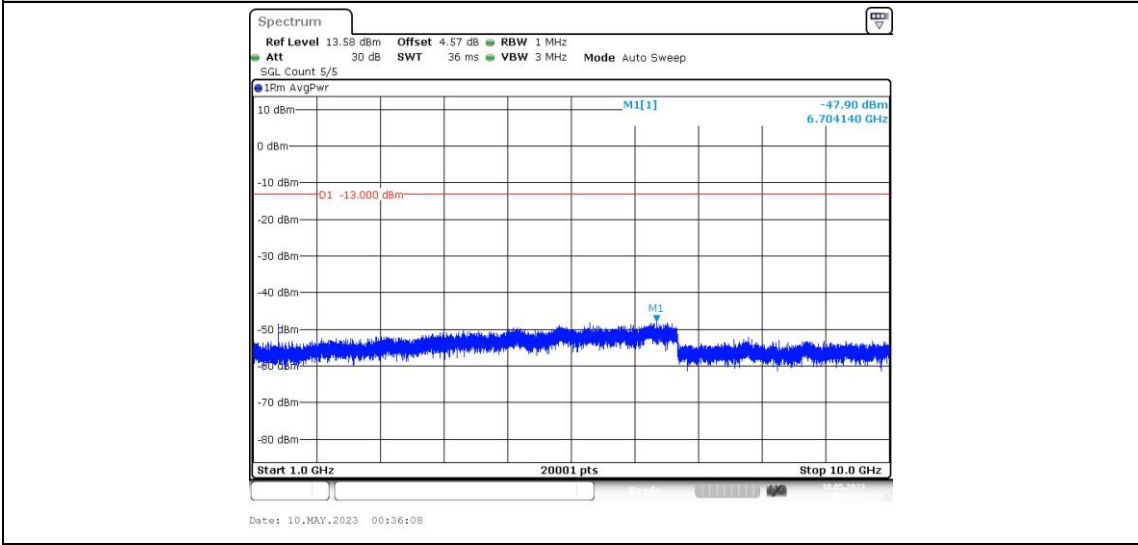

Band71-10MHz-QPSK-133172-1RB#0-Range4:1000~10000MHz

Band71-10MHz-QPSK-133297-1RB#0-Range1:0.009~0.15MHz

Band71-10MHz-QPSK-133297-1RB#0-Range2:0.15~30MHz

Band71-10MHz-QPSK-133297-1RB#0-Range3:30~1000MHz

Band71-10MHz-QPSK-133297-1RB#0-Range4:1000~10000MHz