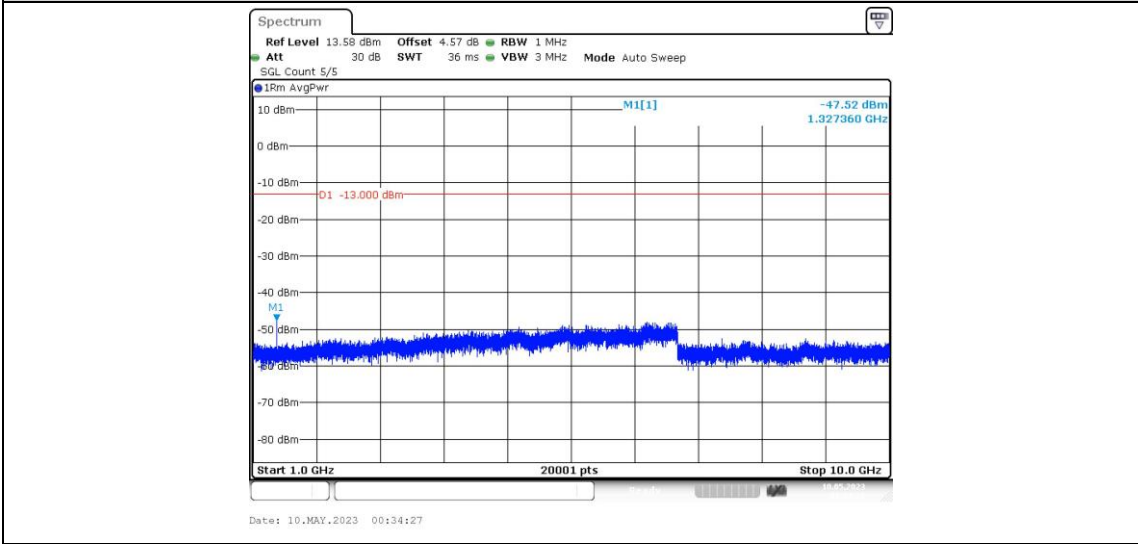

Band71-10MHz-QPSK-133172-1RB#0-Range4:1000~10000MHz