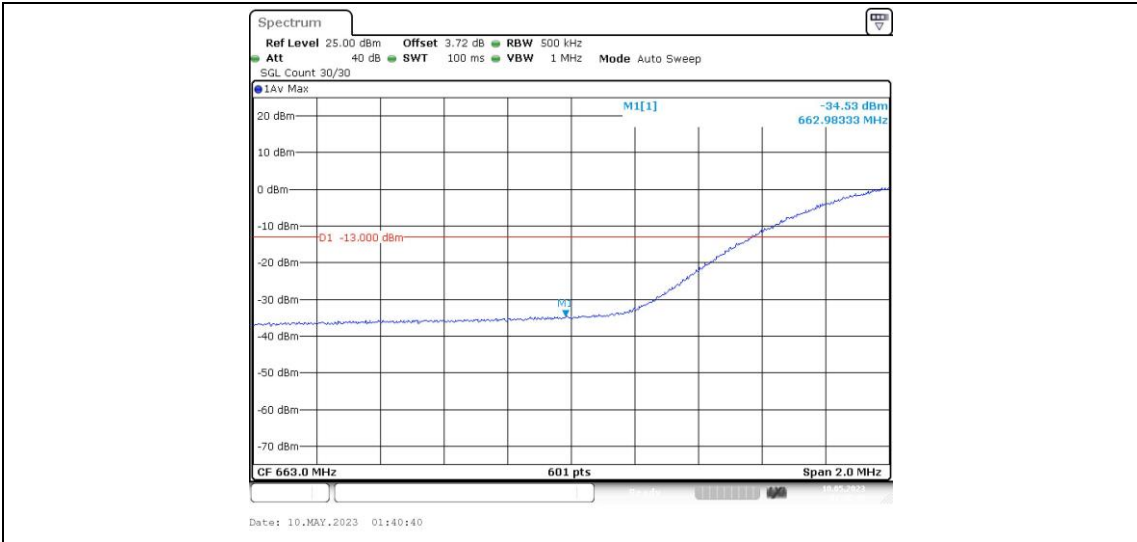

Band71-20MHz-16QAM-133222-100RB#0