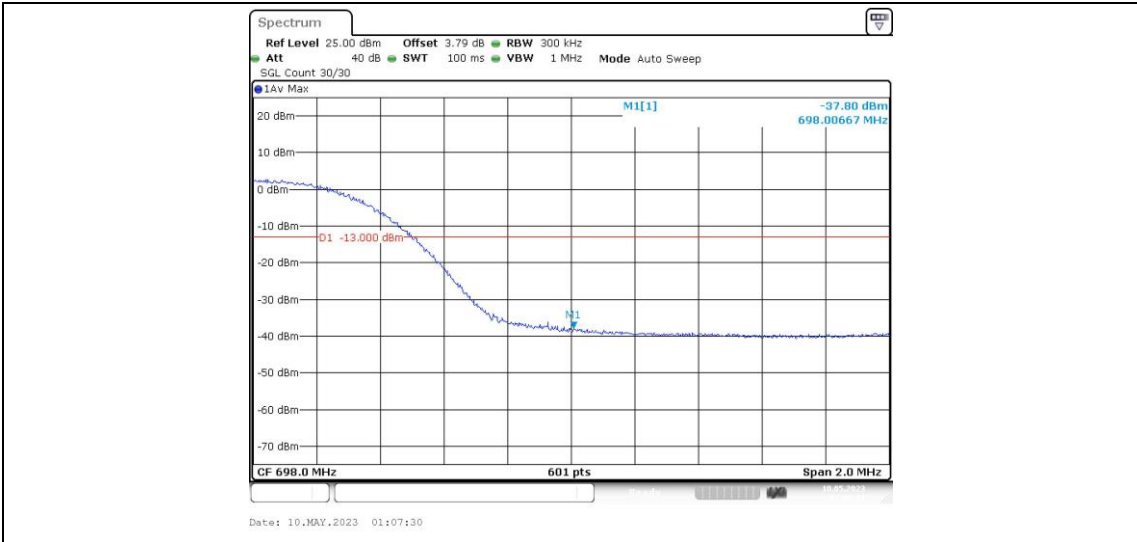

Band71-15MHz-16QAM-133197-1RB#0

Band71-15MHz-16QAM-133197-1RB#74

Band71-15MHz-16QAM-133197-75RB#0

Band71-15MHz-16QAM-133397-1RB#0

Band71-15MHz-16QAM-133397-1RB#74

Band71-15MHz-16QAM-133397-75RB#0

Band71-20MHz-QPSK-133222-1RB#0