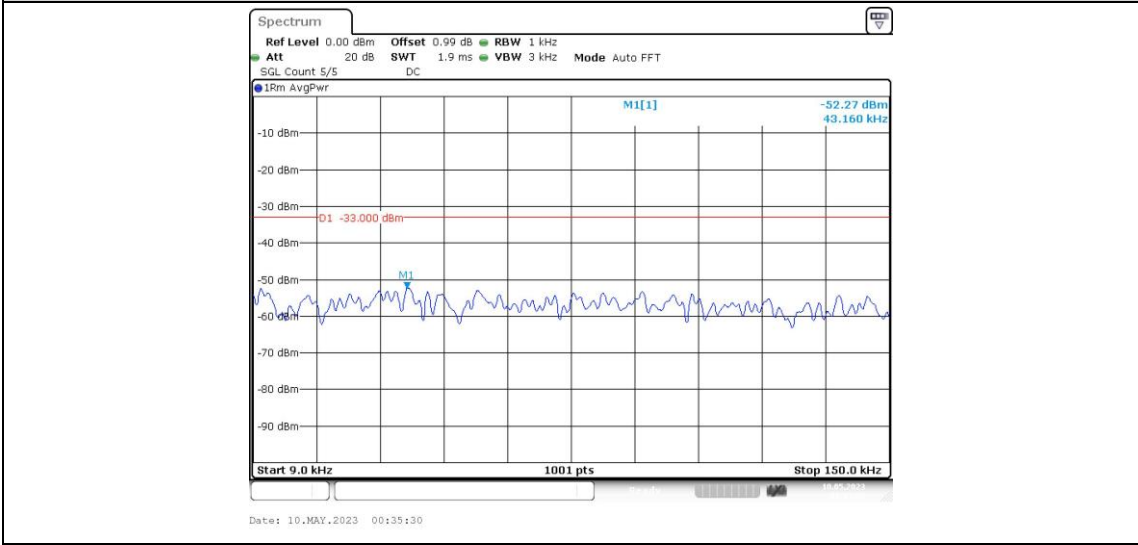

Band71-10MHz-QPSK-133297-1RB#0-Range1:0.009~0.15MHz