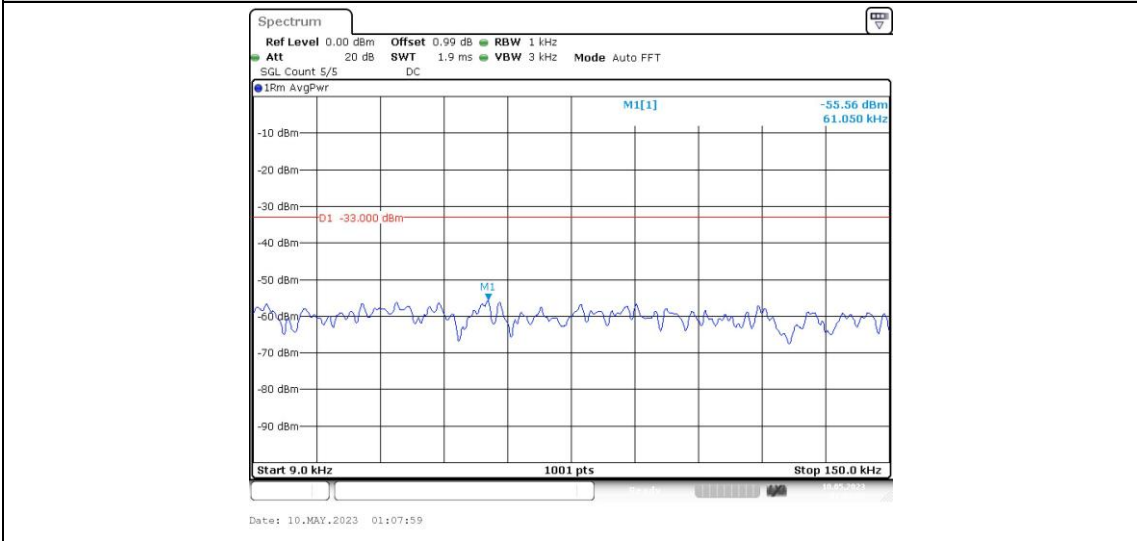

Band71-10MHz-16QAM-133422-1RB#0-Range2:0.15~30MHz

Band71-10MHz-16QAM-133422-1RB#0-Range3:30~1000MHz

Band71-10MHz-16QAM-133422-1RB#0-Range4:1000~10000MHz

Band71-15MHz-QPSK-133197-1RB#0-Range1:0.009~0.15MHz