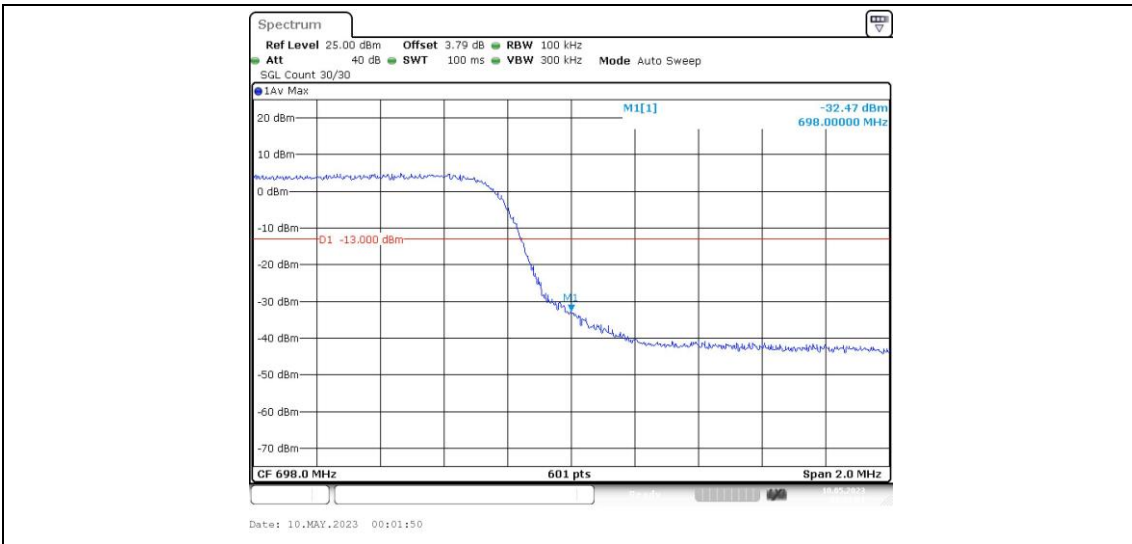

Test Graphs

Band71-5MHz-QPSK-133147-25RB#0

Band71-5MHz-QPSK-133447-1RB#0

Band71-5MHz-QPSK-133447-1RB#24

Band71-5MHz-QPSK-133447-25RB#0

Band71-5MHz-16QAM-133147-1RB#0

Band71-5MHz-16QAM-133147-1RB#24

Band71-5MHz-16QAM-133147-25RB#0