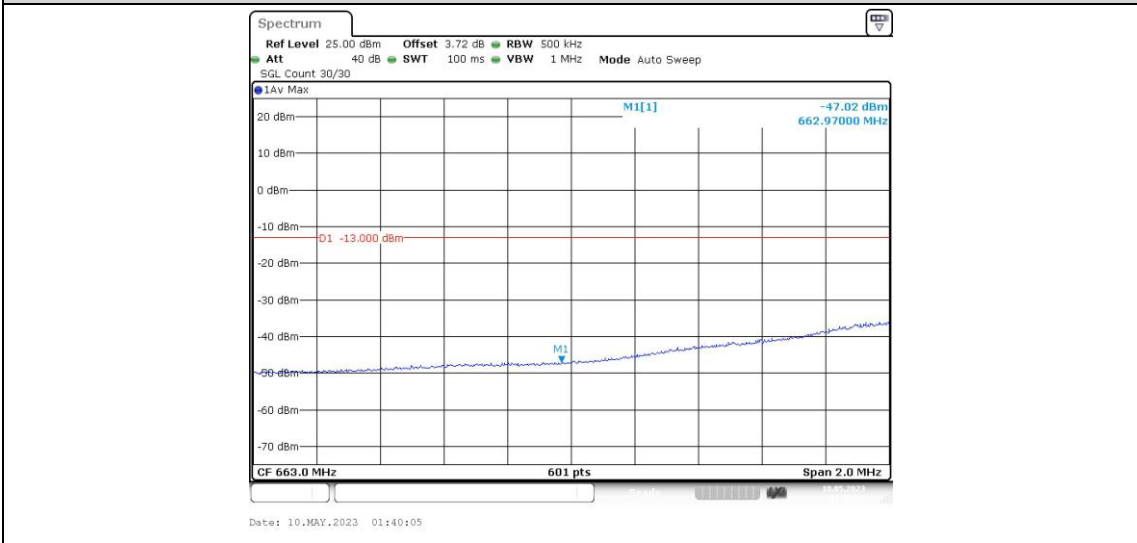

Band71-20MHz-QPSK-133222-1RB#99