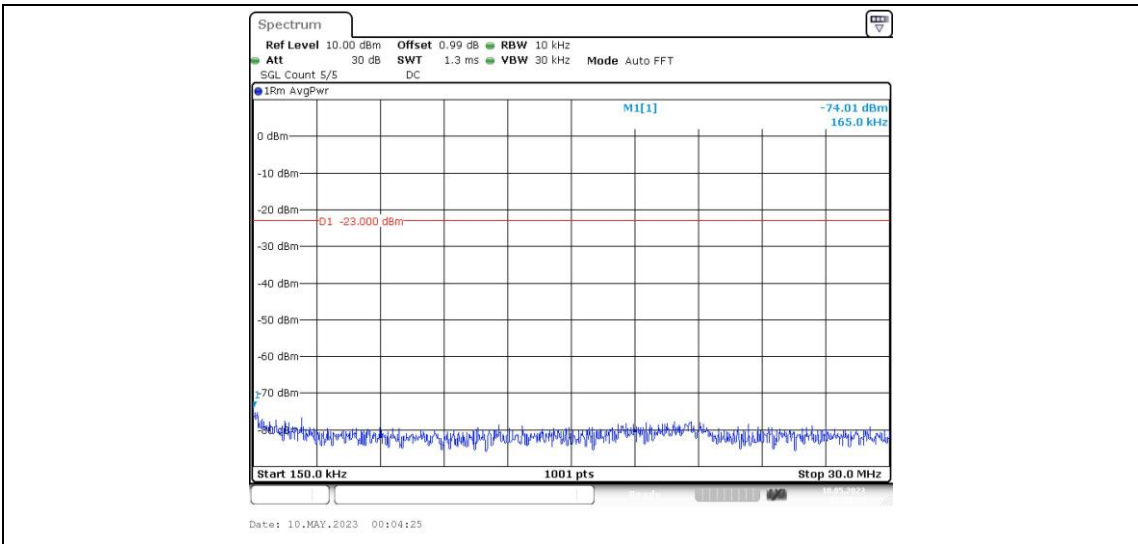

Test Graphs

Band71-5MHz-QPSK-133147-1RB#0-Range4:1000~10000MHz

Band71-5MHz-QPSK-133297-1RB#0-Range1:0.009~0.15MHz

Band71-5MHz-QPSK-133297-1RB#0-Range2:0.15~30MHz

Band71-5MHz-QPSK-133297-1RB#0-Range3:30~1000MHz