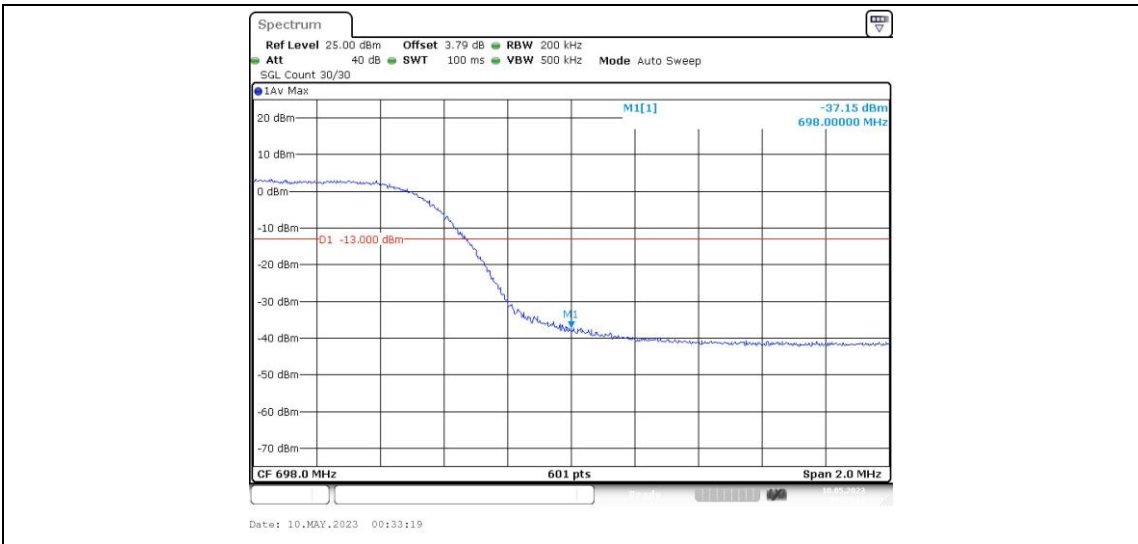

Band71-10MHz-16QAM-133422-50RB#0