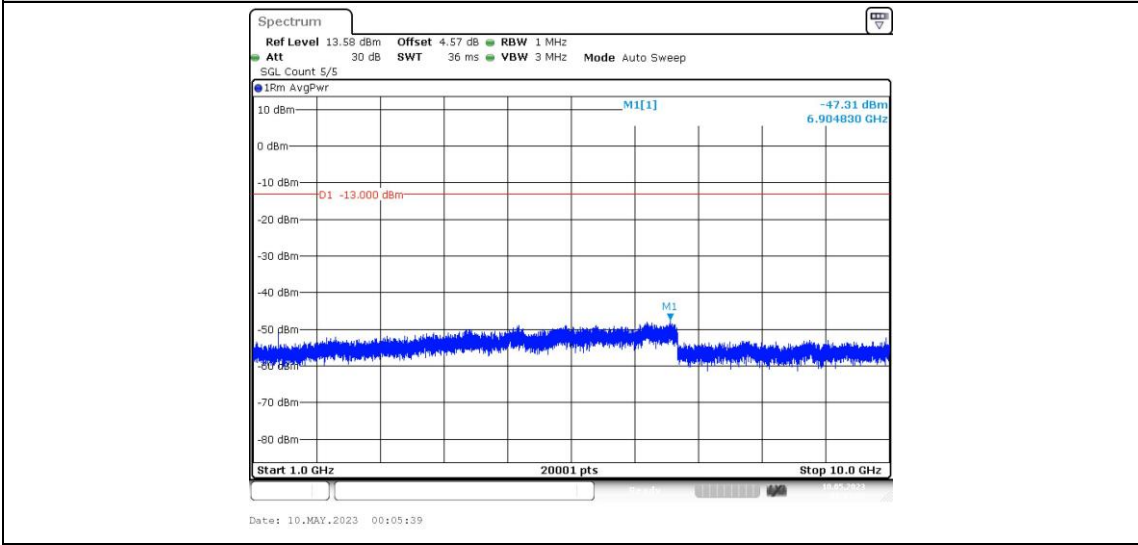

Band71-5MHz-16QAM-133297-1RB#0-Range4:1000~10000MHz