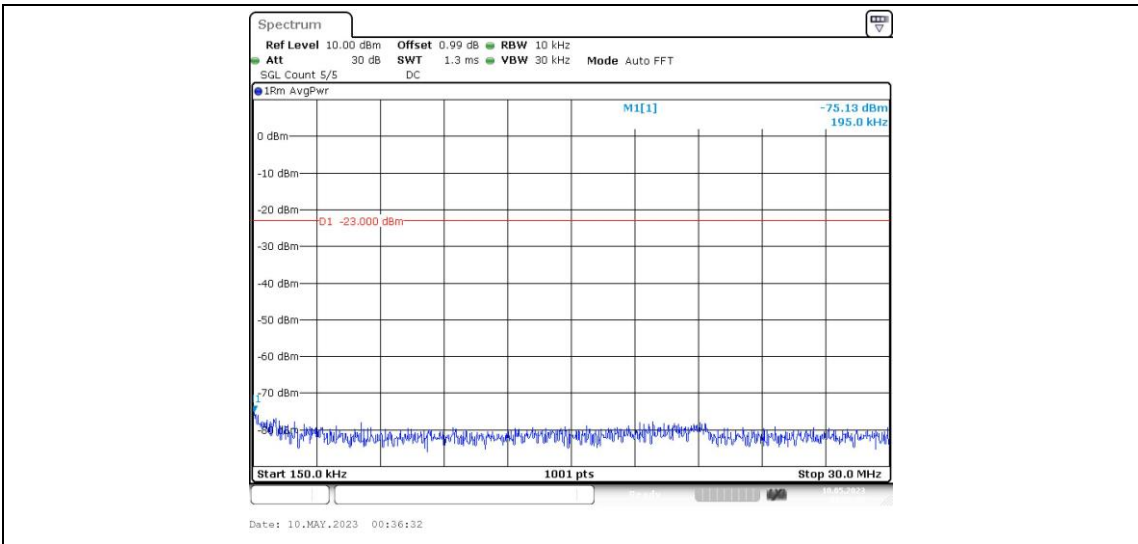

Band71-10MHz-16QAM-133297-1RB#0-Range2:0.15~30MHz