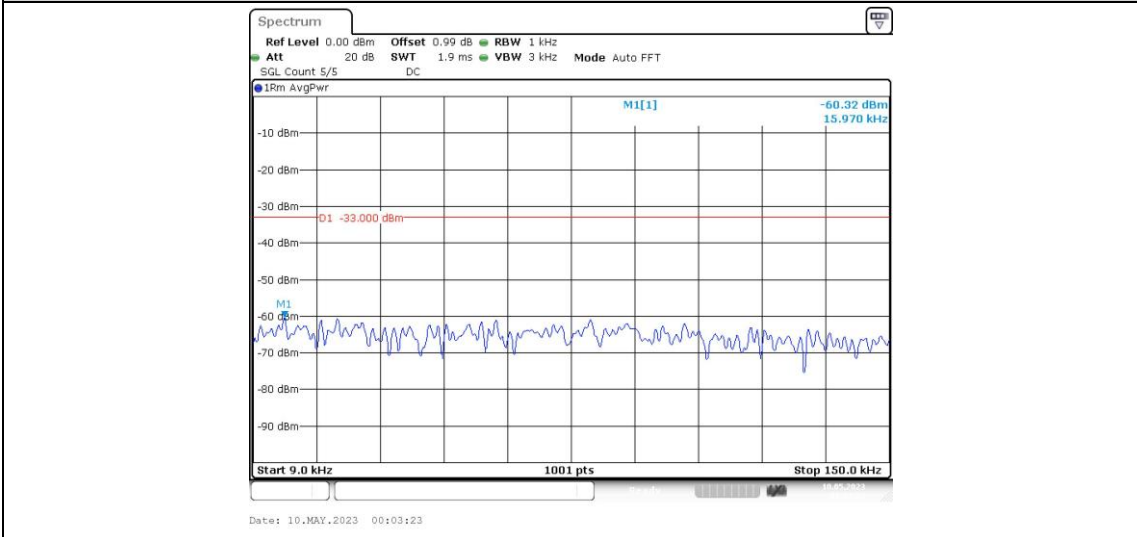

Band71-5MHz-16QAM-133147-1RB#0-Range1:0.009~0.15MHz