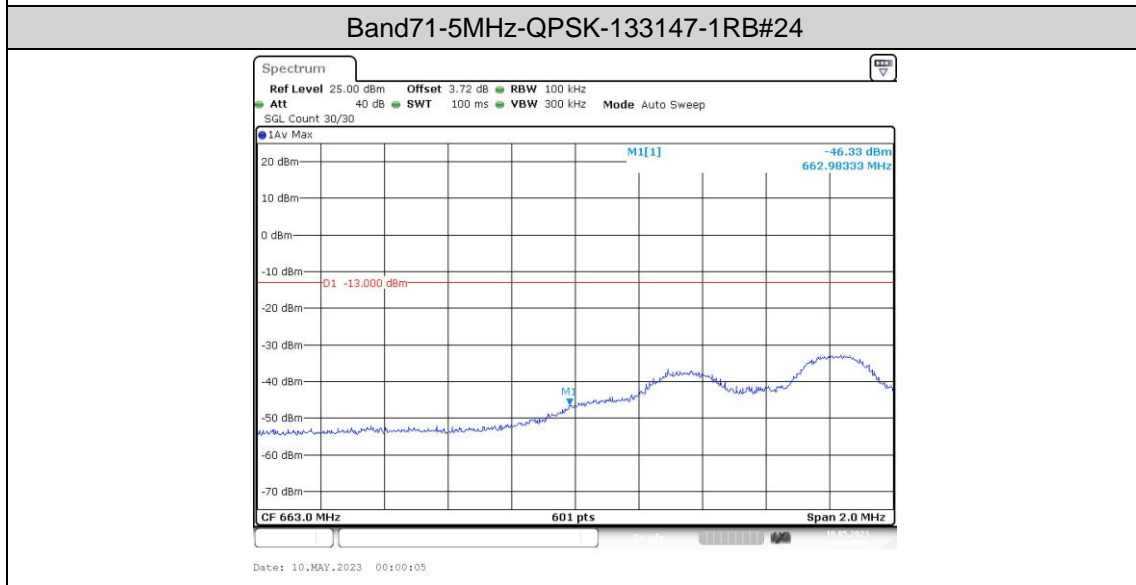

Band71	20MHz	QPSK	133222	1RB#0	-27.62	PASS
Band71	20MHz	QPSK	133222	1RB#99	-47.02	PASS
Band71	20MHz	QPSK	133222	100RB#0	-34.54	PASS
Band71	20MHz	QPSK	133372	1RB#0	-47.18	PASS
Band71	20MHz	QPSK	133372	1RB#99	-27.43	PASS
Band71	20MHz	QPSK	133372	100RB#0	-37.03	PASS
Band71	20MHz	16QAM	133222	1RB#0	-27.35	PASS
Band71	20MHz	16QAM	133222	1RB#99	-46.98	PASS
Band71	20MHz	16QAM	133222	100RB#0	-34.53	PASS
Band71	20MHz	16QAM	133372	1RB#0	-46.93	PASS
Band71	20MHz	16QAM	133372	1RB#99	-27.56	PASS
Band71	20MHz	16QAM	133372	100RB#0	-36.12	PASS

Test Graphs