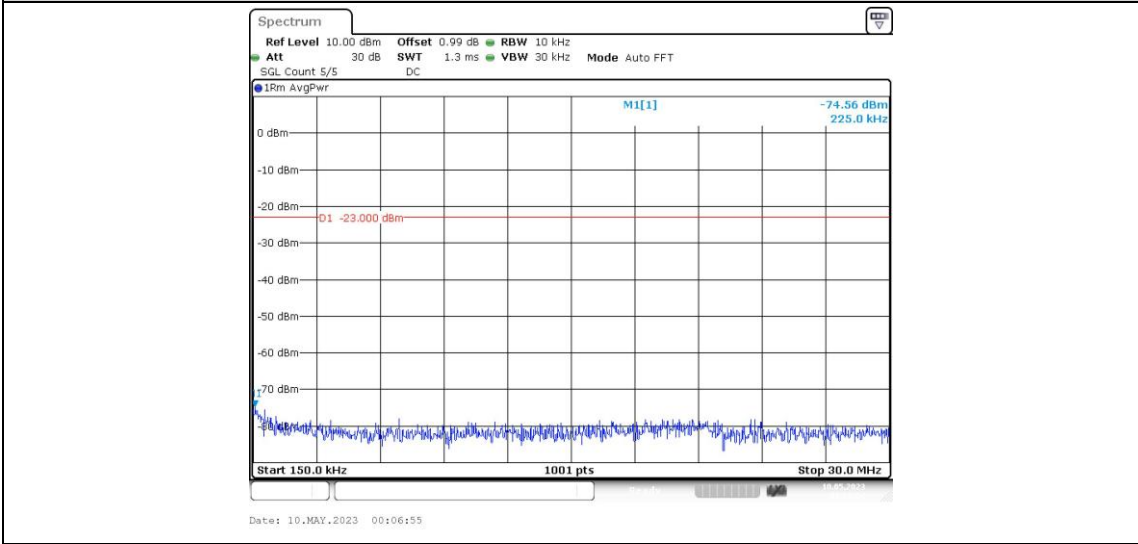

Band71-5MHz-16QAM-133297-1RB#0-Range2:0.15~30MHz

Band71-5MHz-16QAM-133297-1RB#0-Range3:30~1000MHz

Band71-5MHz-16QAM-133297-1RB#0-Range4:1000~10000MHz

Band71-5MHz-16QAM-133447-1RB#0-Range1:0.009~0.15MHz

Band71-5MHz-16QAM-133447-1RB#0-Range2:0.15~30MHz