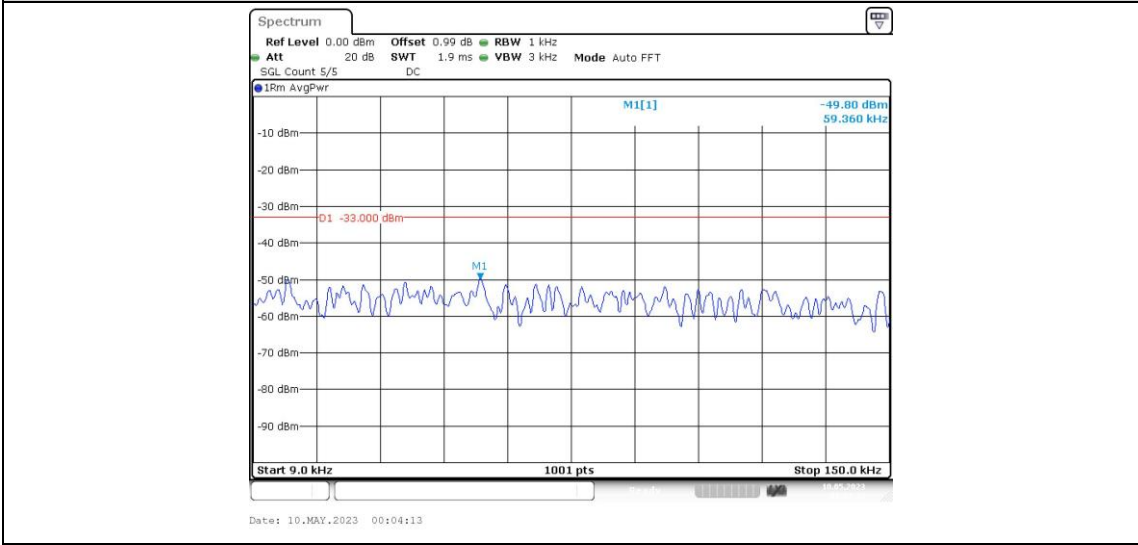

Test Graphs

Band71-5MHz-QPSK-133147-1RB#0-Range4:1000~10000MHz

Band71-5MHz-QPSK-133297-1RB#0-Range1:0.009~0.15MHz

Band71-5MHz-QPSK-133297-1RB#0-Range2:0.15~30MHz

Band71-5MHz-QPSK-133297-1RB#0-Range3:30~1000MHz