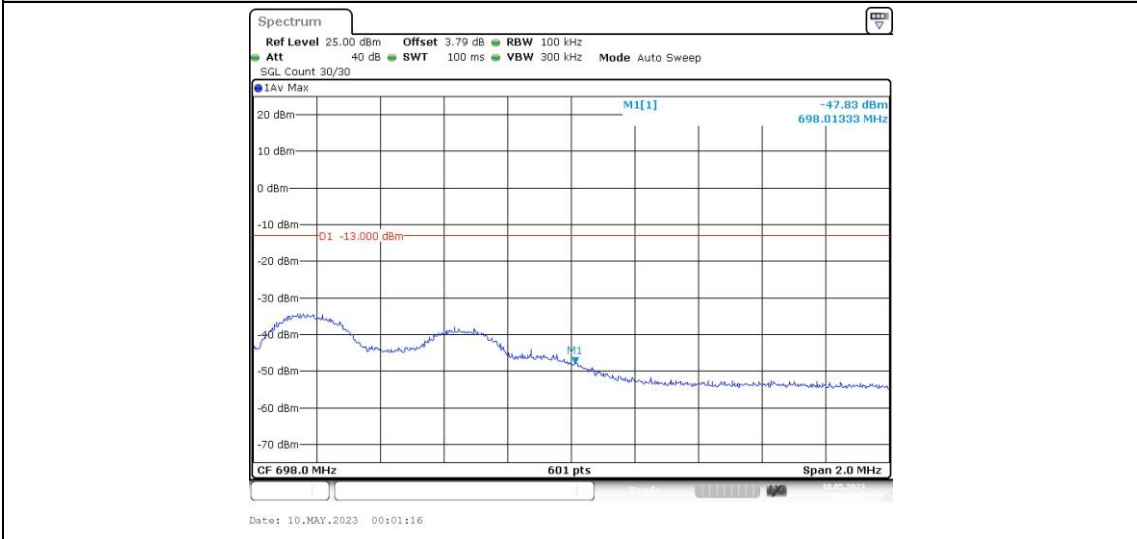

Band71-5MHz-16QAM-133447-1RB#0