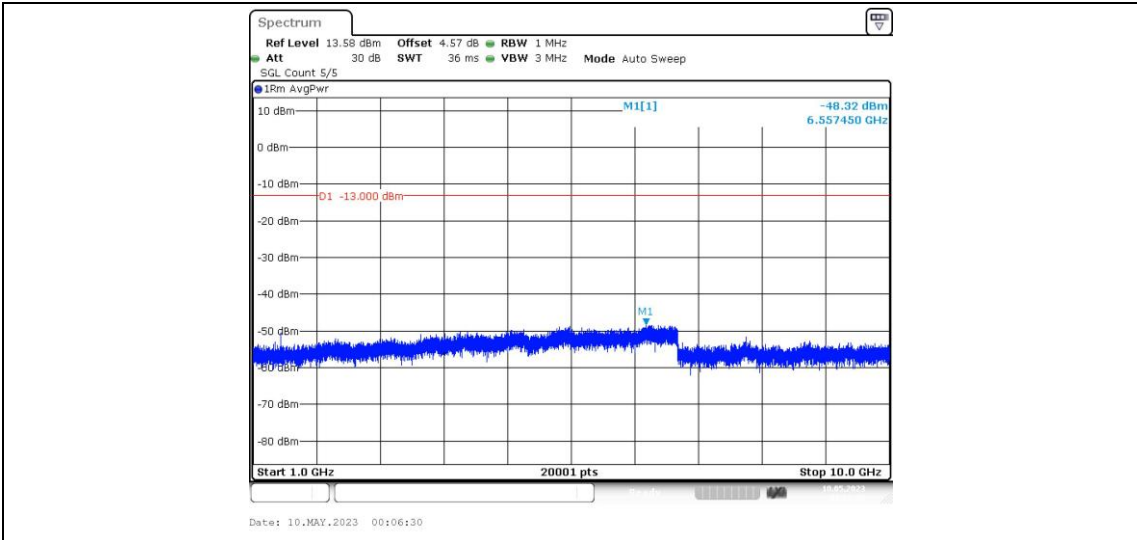

Band71-5MHz-QPSK-133297-1RB#0-Range4:1000~10000MHz

Band71-5MHz-QPSK-133447-1RB#0-Range1:0.009~0.15MHz

Band71-5MHz-QPSK-133447-1RB#0-Range2:0.15~30MHz

Band71-5MHz-QPSK-133447-1RB#0-Range3:30~1000MHz

Band71-5MHz-QPSK-133447-1RB#0-Range4:1000~10000MHz