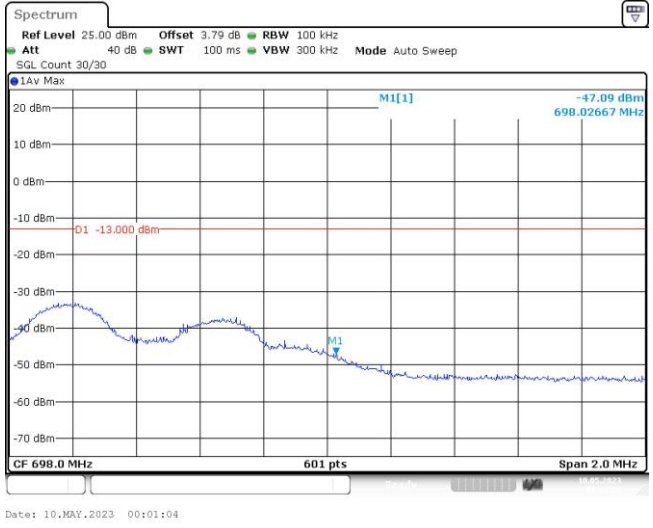

Band71-5MHz-QPSK-133447-1RB#0