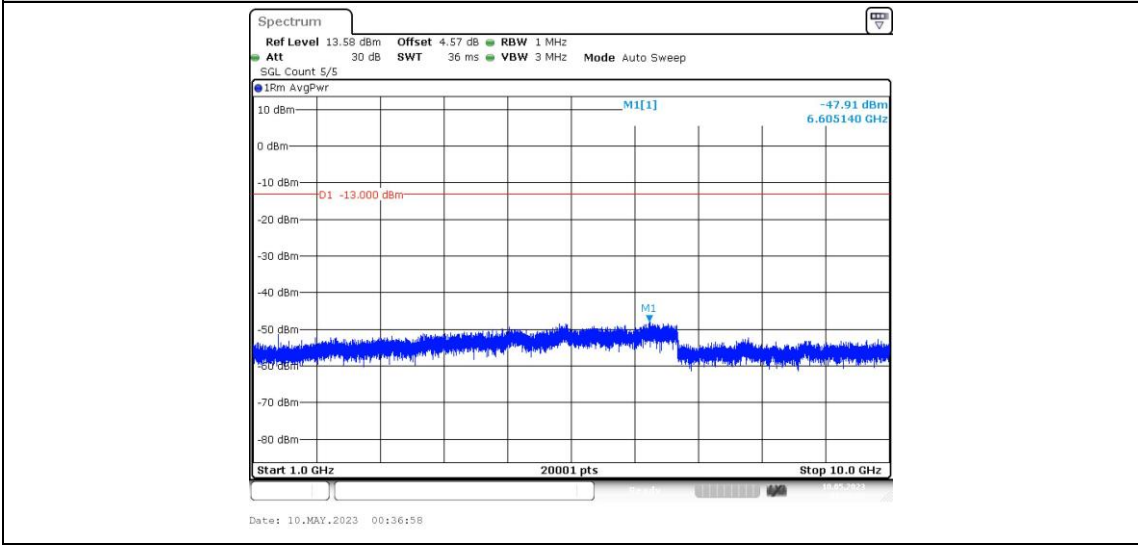

Band71-10MHz-16QAM-133297-1RB#0-Range4:1000~10000MHz