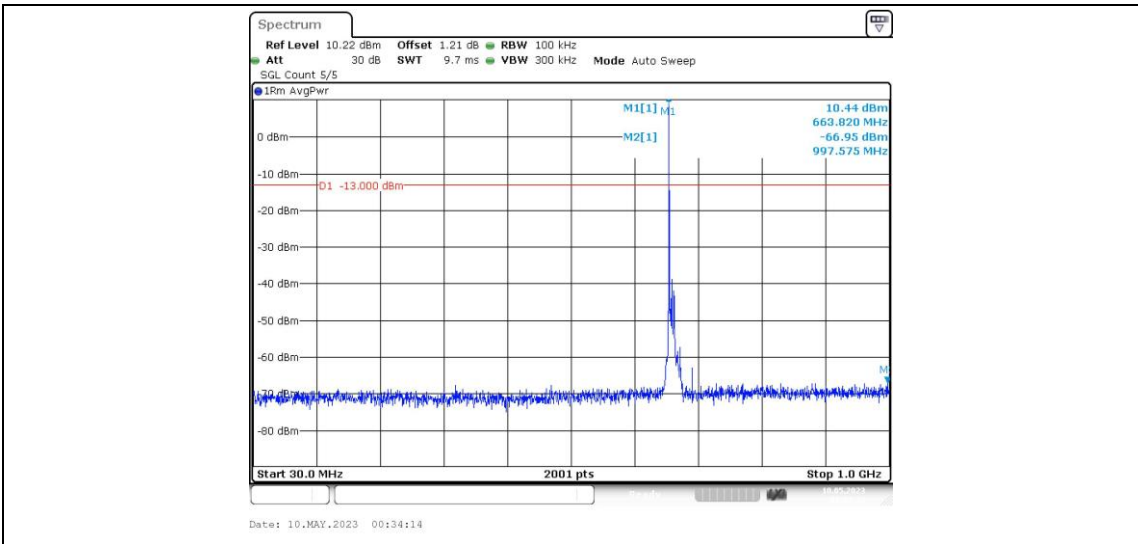

Band71-5MHz-16QAM-133447-1RB#0-Range3:30~1000MHz

Band71-5MHz-16QAM-133447-1RB#0-Range4:1000~10000MHz

Band71-10MHz-QPSK-133172-1RB#0-Range1:0.009~0.15MHz

Band71-10MHz-QPSK-133172-1RB#0-Range2:0.15~30MHz

Band71-10MHz-QPSK-133172-1RB#0-Range3:30~1000MHz