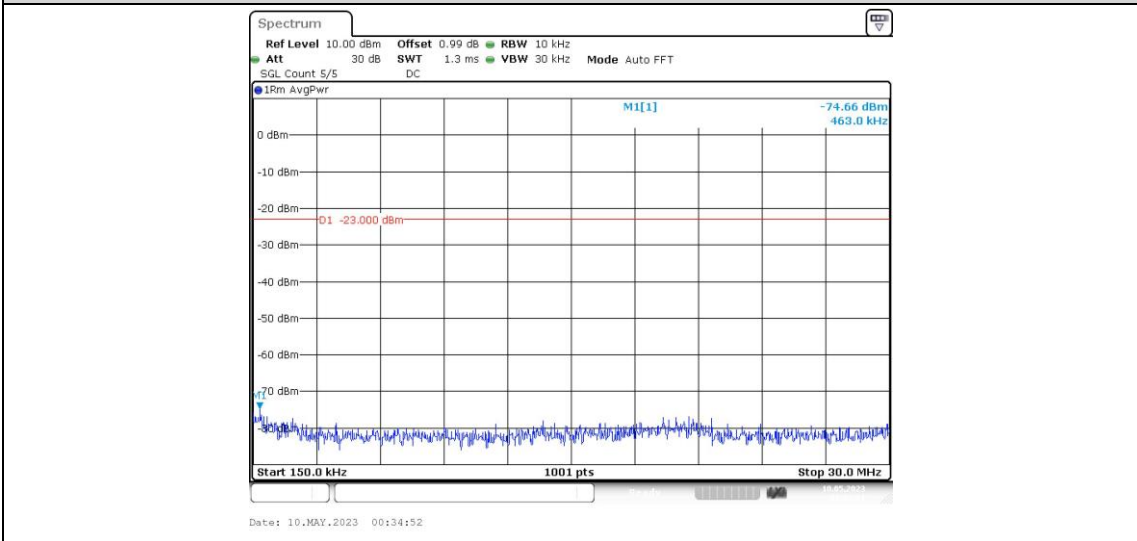

Band71-10MHz-16QAM-133172-1RB#0-Range2:0.15~30MHz

Band71-10MHz-16QAM-133172-1RB#0-Range3:30~1000MHz