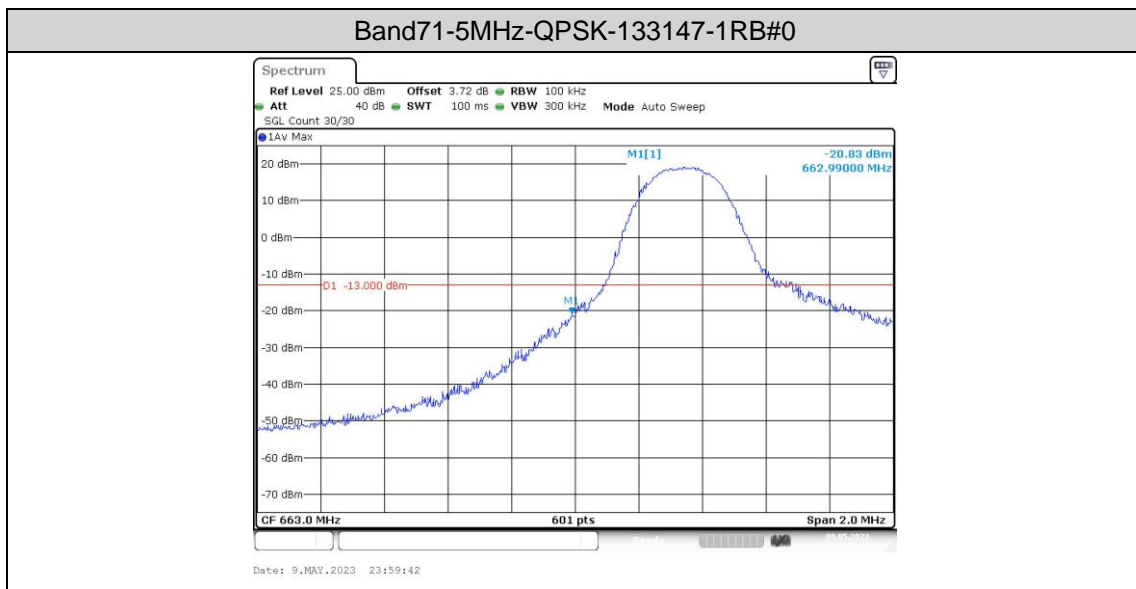

Band71	20MHz	QPSK	133222	1RB#0	-27.62	PASS
Band71	20MHz	QPSK	133222	1RB#99	-47.02	PASS
Band71	20MHz	QPSK	133222	100RB#0	-34.54	PASS
Band71	20MHz	QPSK	133372	1RB#0	-47.18	PASS
Band71	20MHz	QPSK	133372	1RB#99	-27.43	PASS
Band71	20MHz	QPSK	133372	100RB#0	-37.03	PASS
Band71	20MHz	16QAM	133222	1RB#0	-27.35	PASS
Band71	20MHz	16QAM	133222	1RB#99	-46.98	PASS
Band71	20MHz	16QAM	133222	100RB#0	-34.53	PASS
Band71	20MHz	16QAM	133372	1RB#0	-46.93	PASS
Band71	20MHz	16QAM	133372	1RB#99	-27.56	PASS
Band71	20MHz	16QAM	133372	100RB#0	-36.12	PASS

Test Graphs