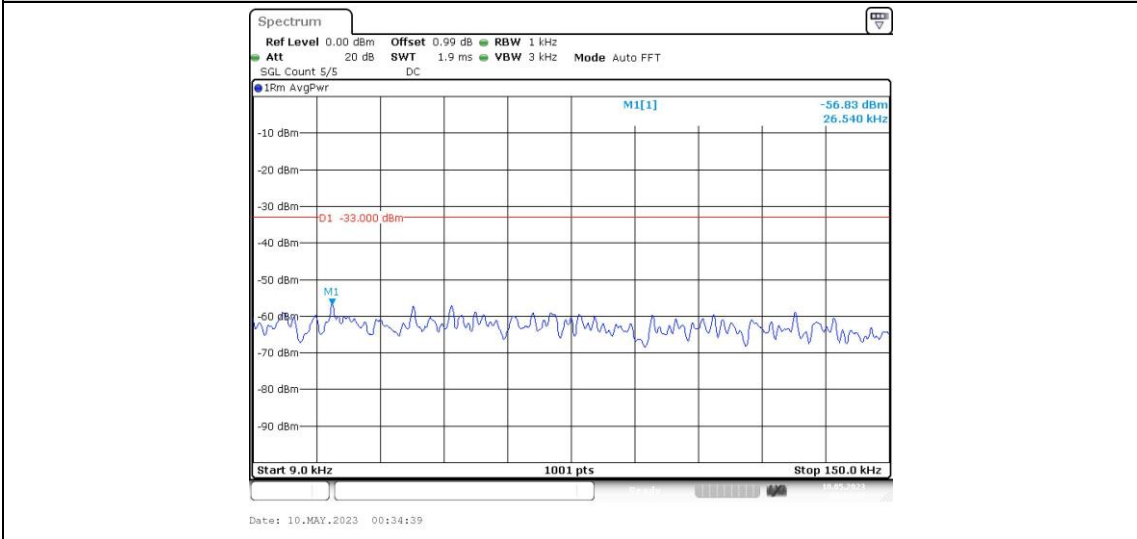

Band71-10MHz-QPSK-133422-1RB#0-Range1:0.009~0.15MHz

Band71-10MHz-QPSK-133422-1RB#0-Range2:0.15~30MHz

Band71-10MHz-QPSK-133422-1RB#0-Range3:30~1000MHz

Band71-10MHz-QPSK-133422-1RB#0-Range4:1000~10000MHz

Band71-10MHz-16QAM-133172-1RB#0-Range1:0.009~0.15MHz