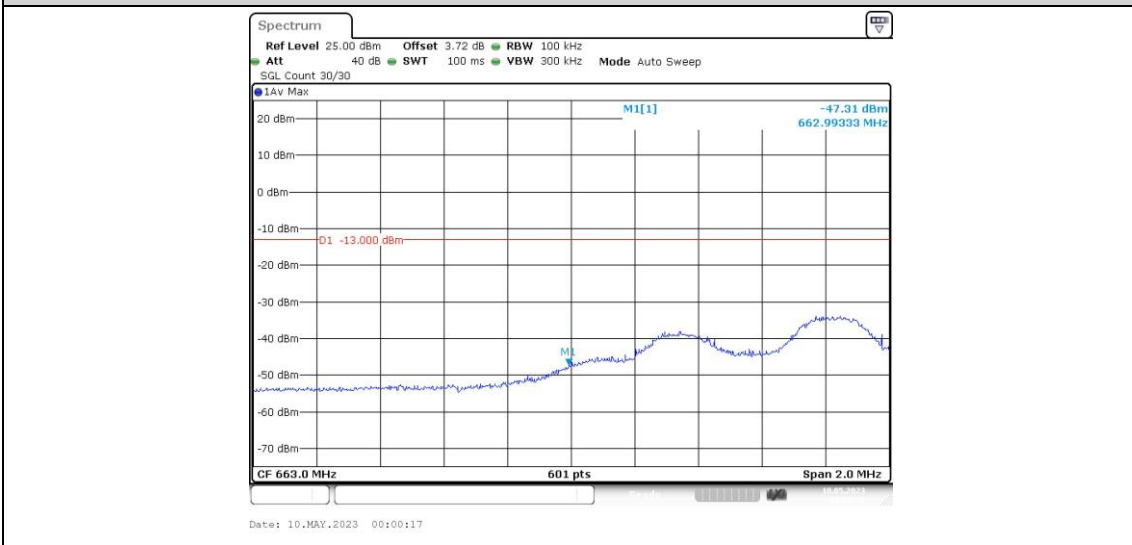

Test Graphs

Band71-5MHz-QPSK-133147-25RB#0

Band71-5MHz-QPSK-133447-1RB#0

Band71-5MHz-QPSK-133447-1RB#24

Band71-5MHz-QPSK-133447-25RB#0

Band71-5MHz-16QAM-133147-1RB#0

Band71-5MHz-16QAM-133147-1RB#24

Band71-5MHz-16QAM-133147-25RB#0