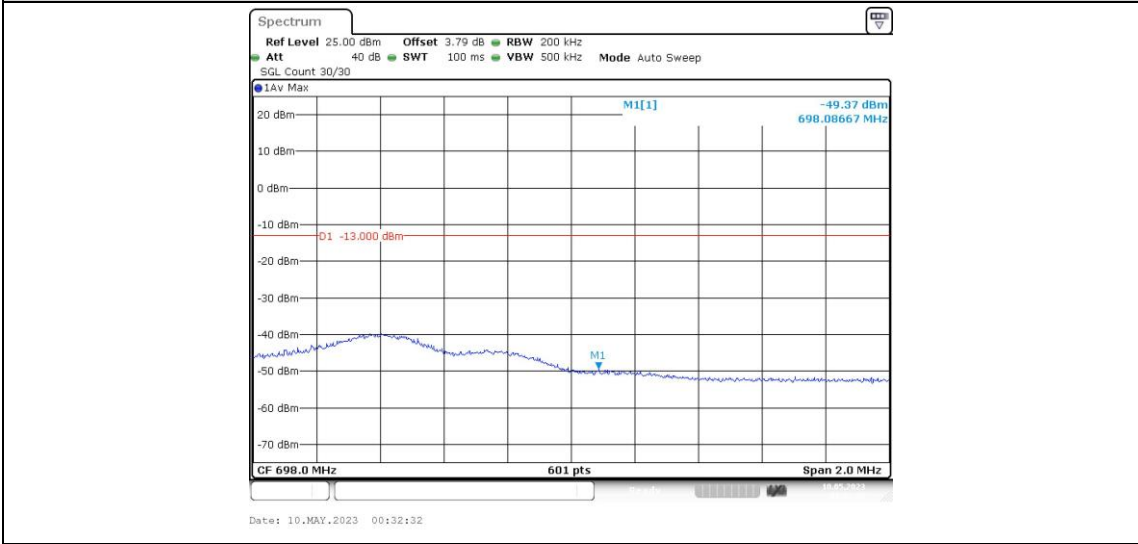

Band71-10MHz-QPSK-133422-1RB#49

Band71-10MHz-QPSK-133422-50RB#0

Band71-10MHz-16QAM-133172-1RB#0

Band71-10MHz-16QAM-133172-1RB#49

Band71-10MHz-16QAM-133172-50RB#0

Band71-10MHz-16QAM-133422-1RB#0

Band71-10MHz-16QAM-133422-1RB#49