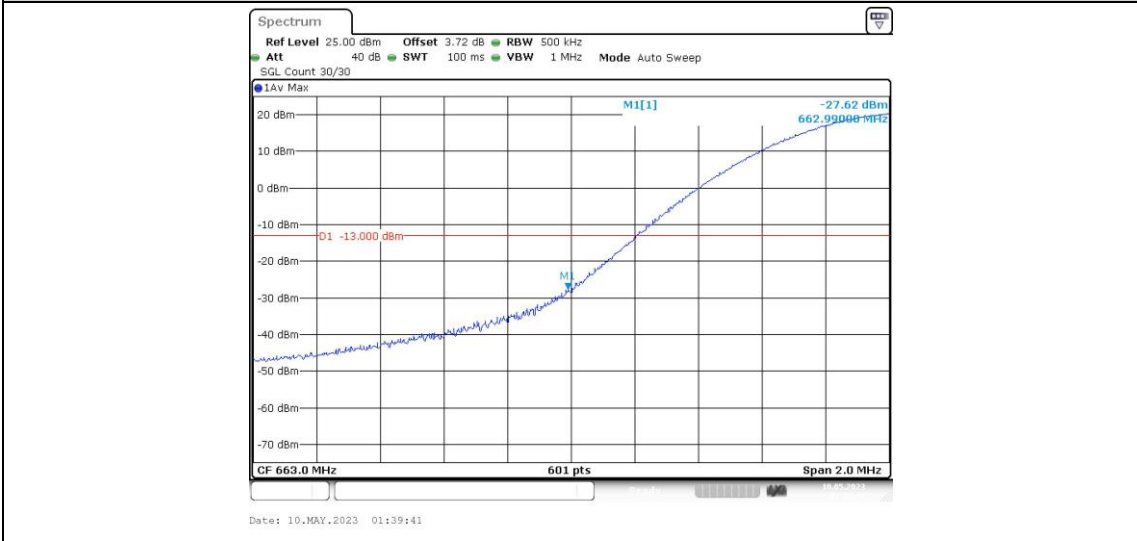

Band71-15MHz-16QAM-133197-1RB#0

Band71-15MHz-16QAM-133197-1RB#74

Band71-15MHz-16QAM-133197-75RB#0

Band71-15MHz-16QAM-133397-1RB#0

Band71-15MHz-16QAM-133397-1RB#74

Band71-15MHz-16QAM-133397-75RB#0

Band71-20MHz-QPSK-133222-1RB#0