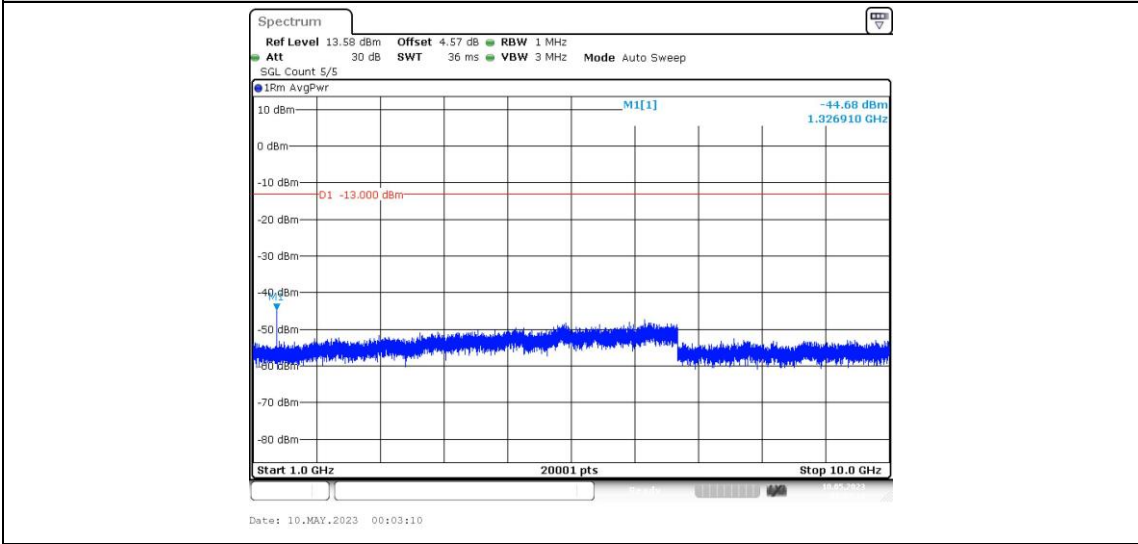

Band71-5MHz-QPSK-133147-1RB#0-Range4:1000~10000MHz