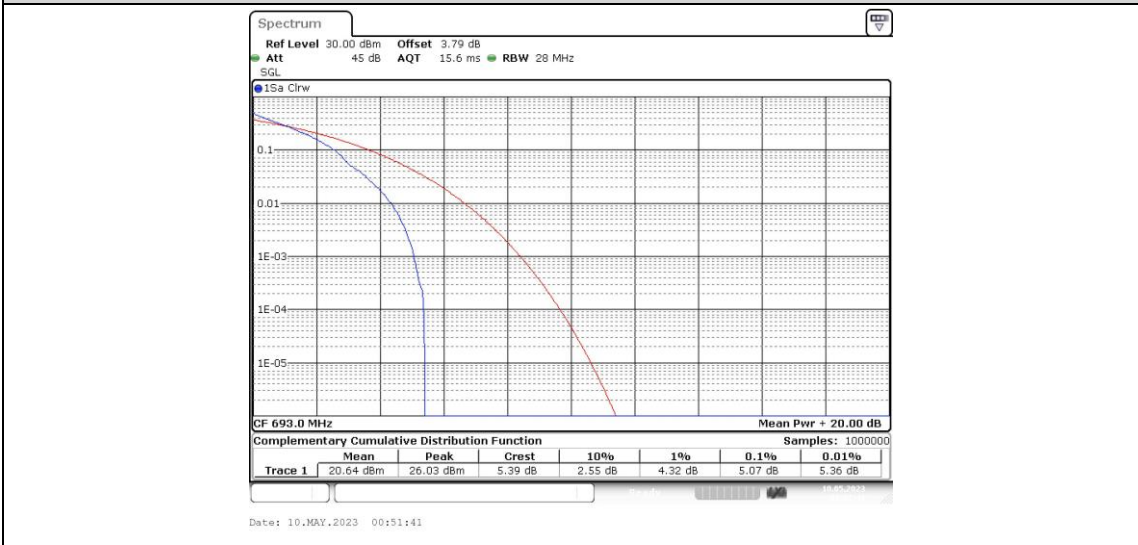

Band71-5MHz-16QAM-133447-1RB#0

Band71-5MHz-16QAM-133447-25RB#0

Band71-10MHz-QPSK-133172-1RB#0

Band71-10MHz-QPSK-133172-50RB#0

Band71-10MHz-QPSK-133297-1RB#0

Band71-10MHz-QPSK-133297-50RB#0

Band71-10MHz-QPSK-133422-1RB#0