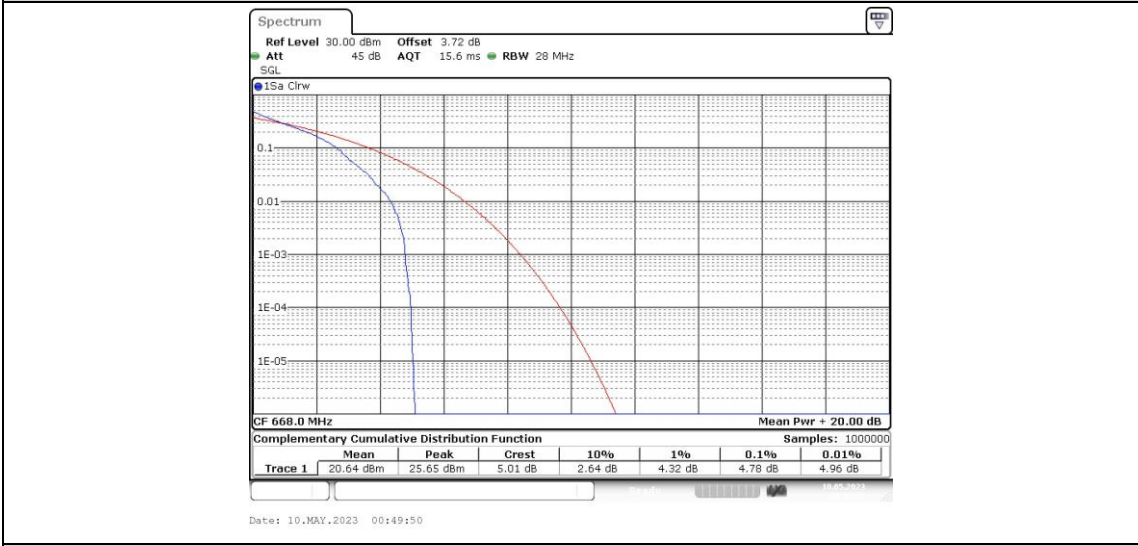

Band71-10MHz-QPSK-133172-1RB#0