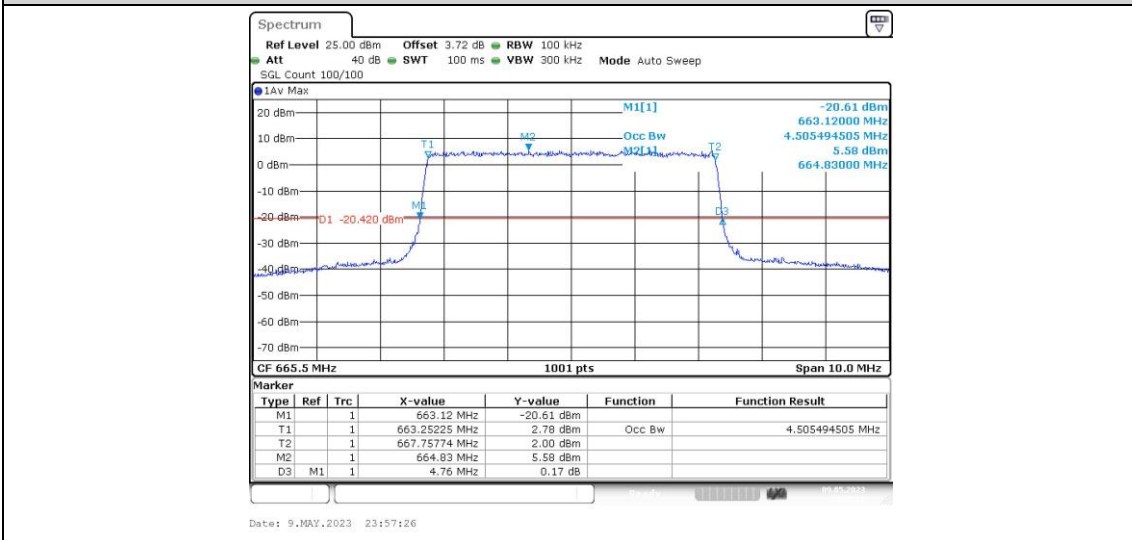

Band71-5MHz-16QAM-133147-25RB#0