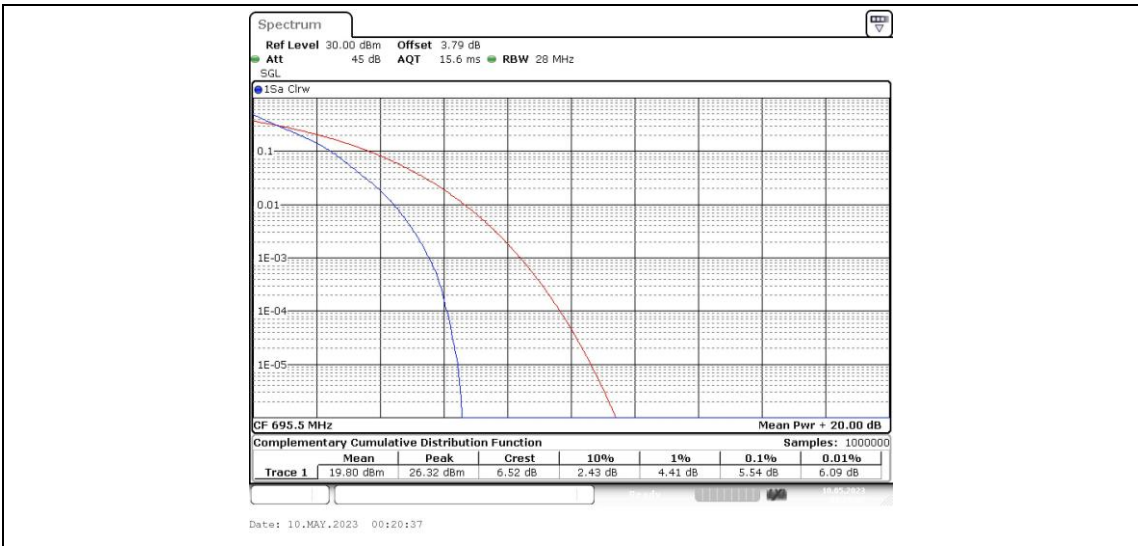

Test Graphs

Band71-5MHz-QPSK-133297-25RB#0

Band71-5MHz-QPSK-133447-1RB#0

Band71-5MHz-QPSK-133447-25RB#0

Band71-5MHz-16QAM-133147-1RB#0

Band71-5MHz-16QAM-133147-25RB#0

Band71-5MHz-16QAM-133297-1RB#0

Band71-5MHz-16QAM-133297-25RB#0