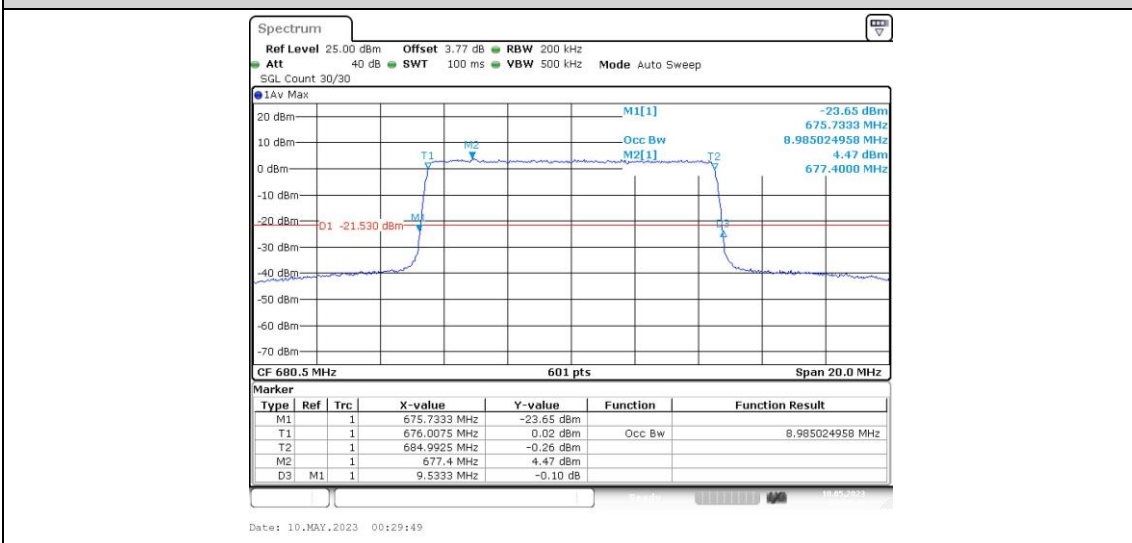

Band71-10MHz-16QAM-133297-50RB#0

Band71-10MHz-16QAM-133422-50RB#0