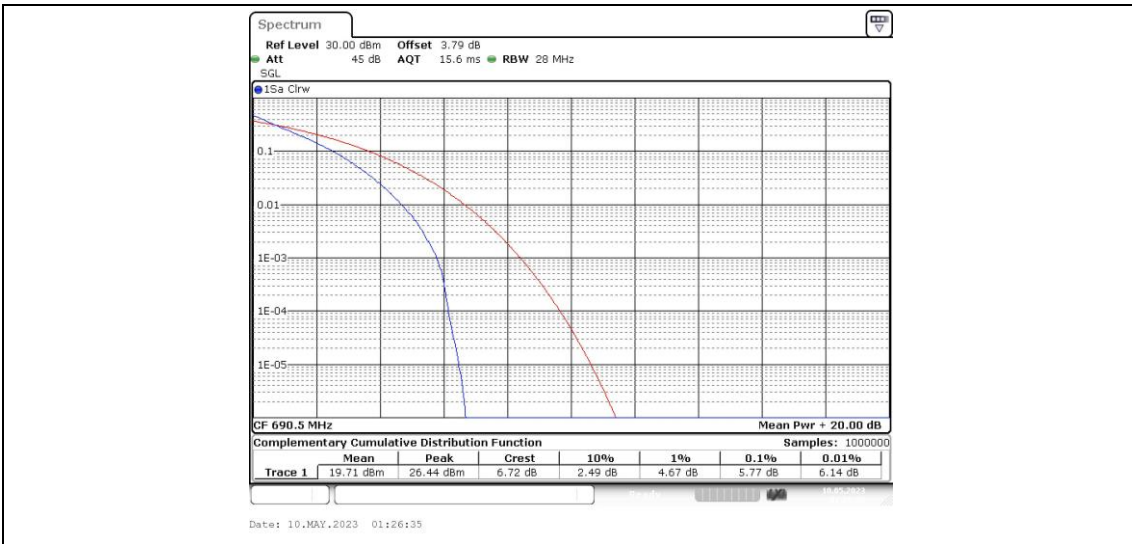

Band71-15MHz-QPSK-133397-75RB#0