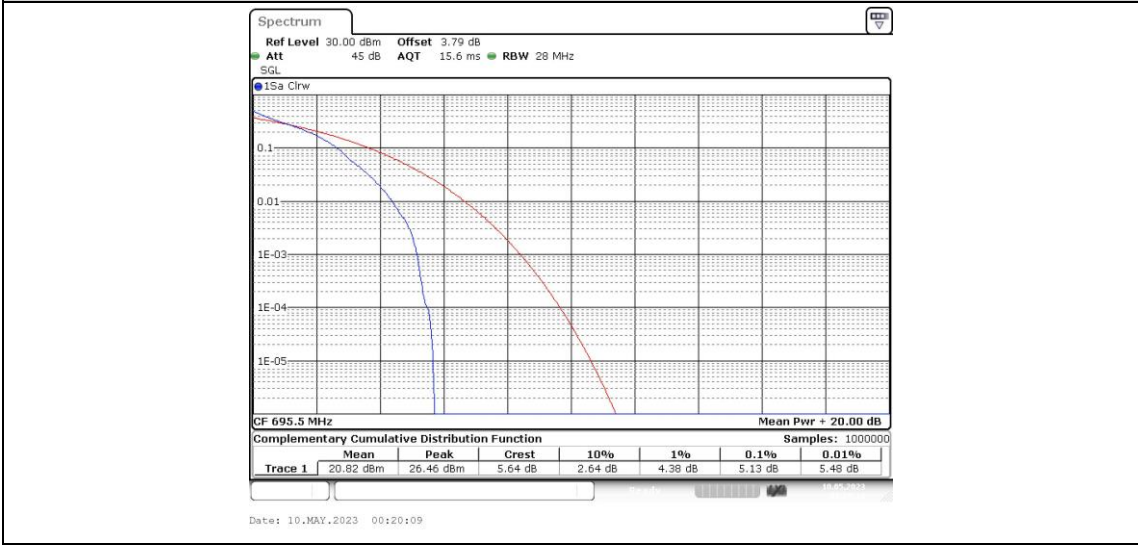

Test Graphs

Band71-5MHz-QPSK-133297-25RB#0

Band71-5MHz-QPSK-133447-1RB#0

Band71-5MHz-QPSK-133447-25RB#0

Band71-5MHz-16QAM-133147-1RB#0

Band71-5MHz-16QAM-133147-25RB#0

Band71-5MHz-16QAM-133297-1RB#0

Band71-5MHz-16QAM-133297-25RB#0