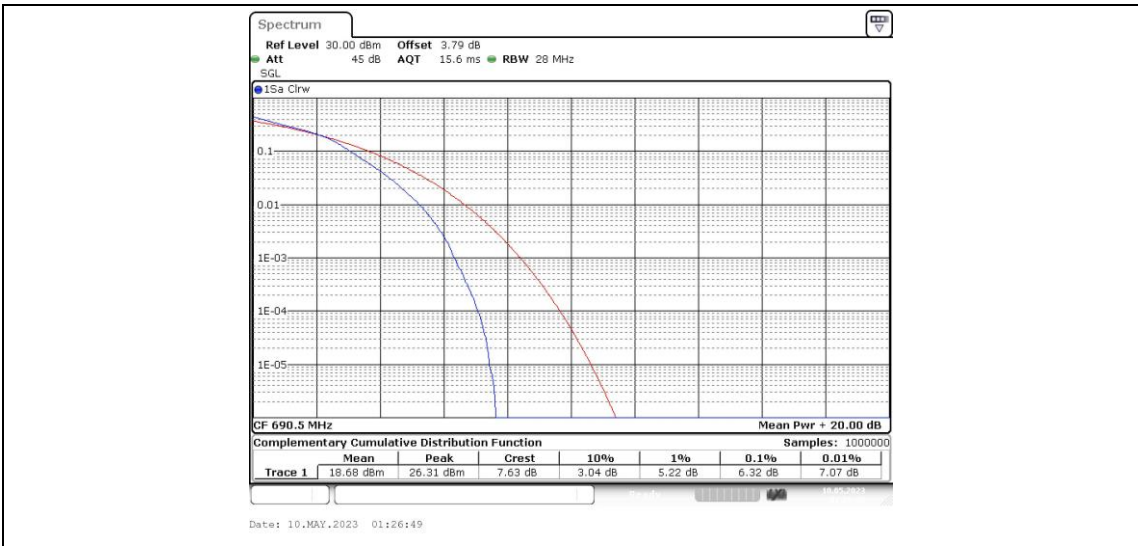

Band71-15MHz-16QAM-133397-75RB#0