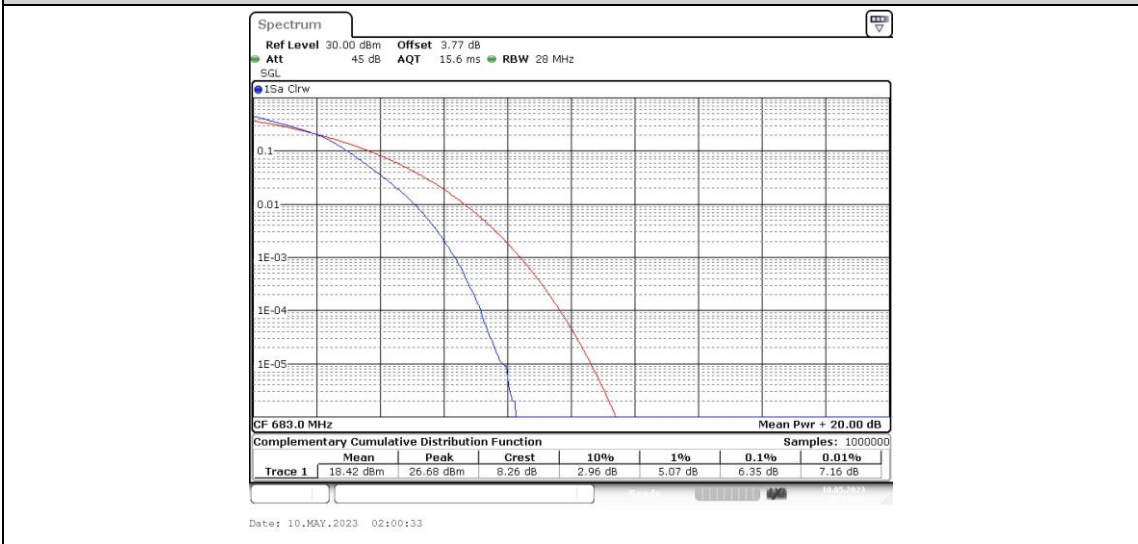

Band71-20MHz-16QAM-133322-100RB#0