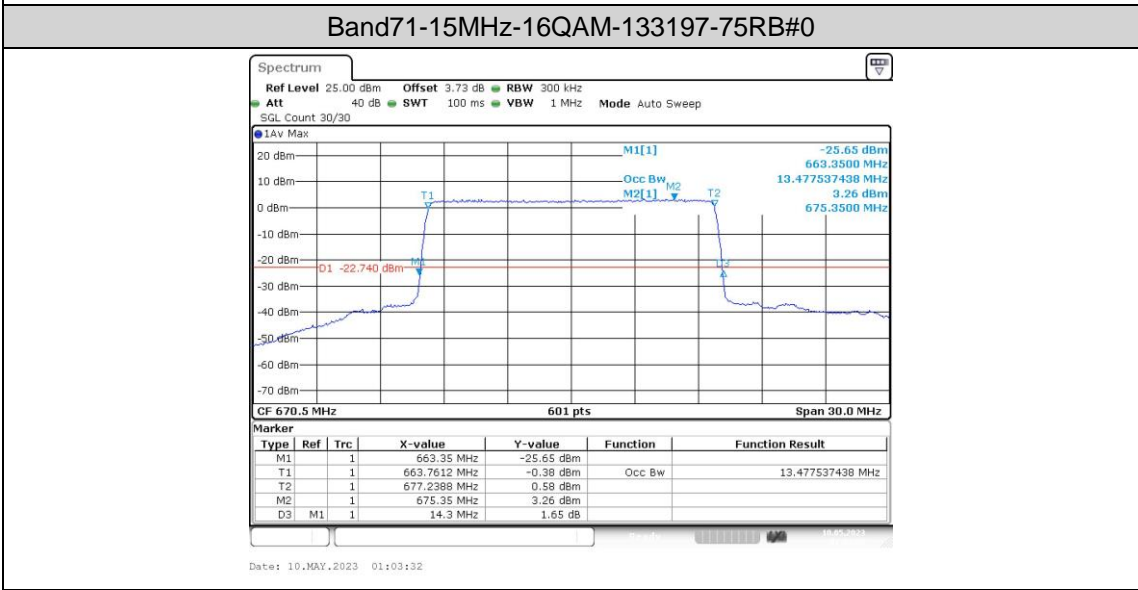

Band71-10MHz-16QAM-133297-50RB#0

Band71-10MHz-16QAM-133422-50RB#0

Band71-15MHz-QPSK-133197-75RB#0

Band71-15MHz-QPSK-133297-75RB#0

Band71-15MHz-QPSK-133397-75RB#0

Band71-15MHz-16QAM-133397-75RB#0

Band71-20MHz-QPSK-133222-100RB#0