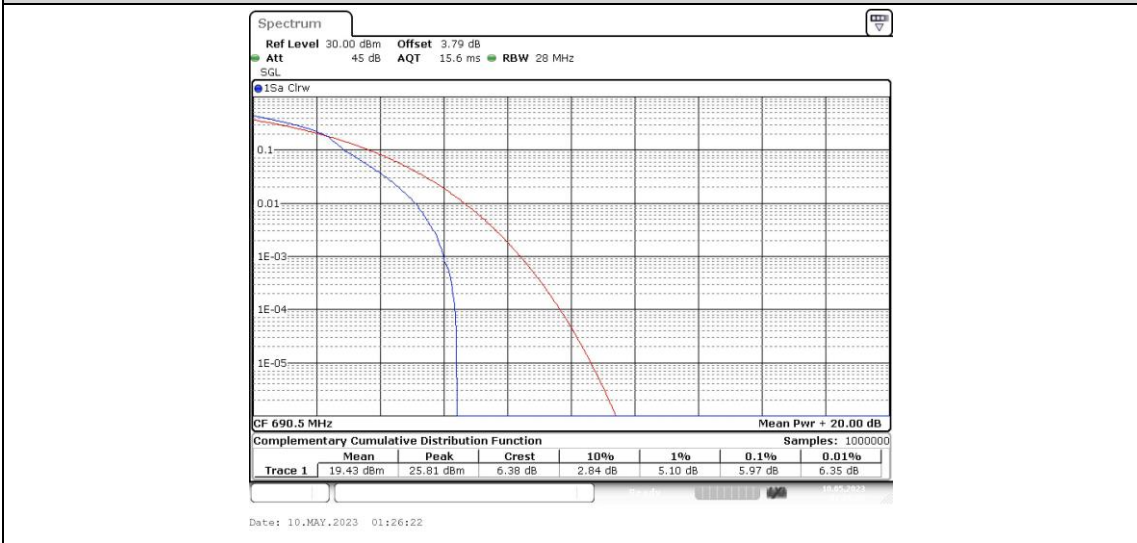

Band71-15MHz-16QAM-133397-1RB#0