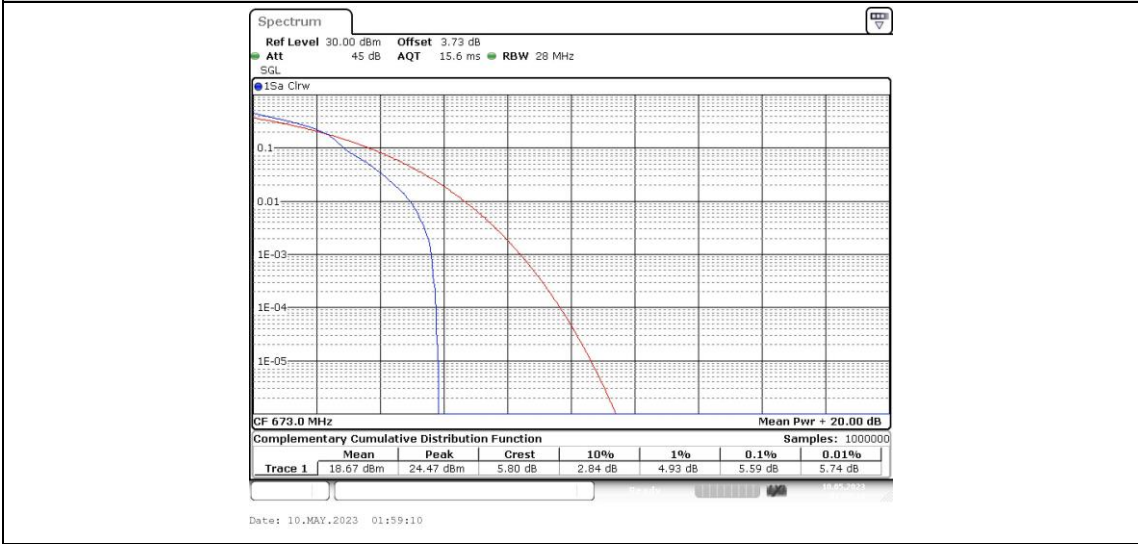

Band71-15MHz-16QAM-133397-1RB#0

Band71-15MHz-16QAM-133397-75RB#0

Band71-20MHz-QPSK-133322-100RB#0

Band71-20MHz-QPSK-133372-1RB#0

Band71-20MHz-QPSK-133372-100RB#0

Band71-20MHz-16QAM-133222-1RB#0

Band71-20MHz-16QAM-133222-100RB#0