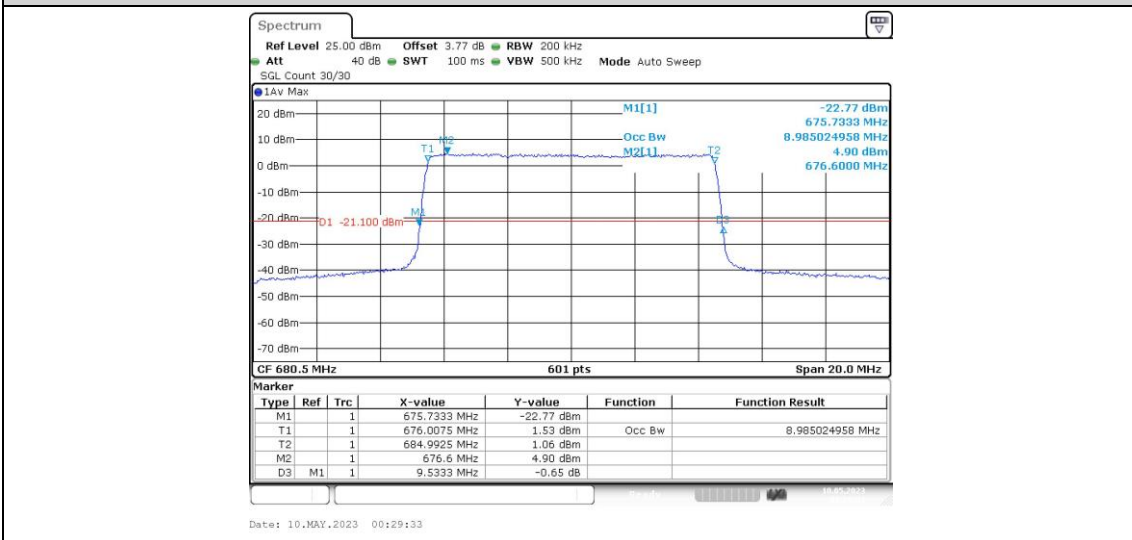

Test Graphs

Band71-5MHz-16QAM-133147-25RB#0

Band71-5MHz-16QAM-133297-25RB#0

Band71-5MHz-16QAM-133447-25RB#0

Band71-10MHz-QPSK-133172-50RB#0

Band71-10MHz-QPSK-133297-50RB#0

Band71-10MHz-QPSK-133422-50RB#0

Band71-10MHz-16QAM-133172-50RB#0