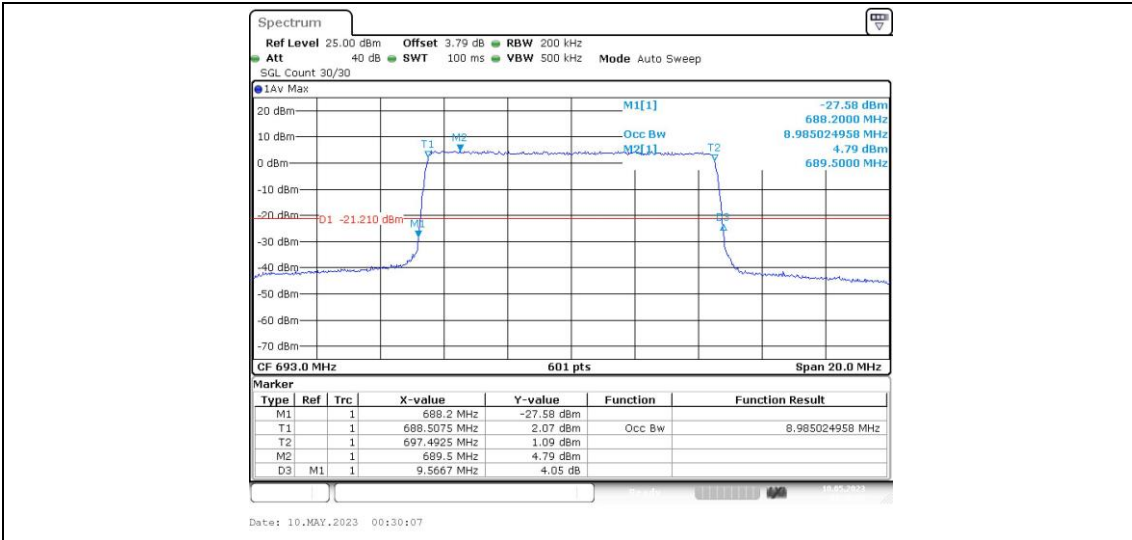

Test Graphs

Band71-5MHz-16QAM-133147-25RB#0

Band71-5MHz-16QAM-133297-25RB#0

Band71-5MHz-16QAM-133447-25RB#0

Band71-10MHz-QPSK-133172-50RB#0

Band71-10MHz-QPSK-133297-50RB#0

Band71-10MHz-QPSK-133422-50RB#0

Band71-10MHz-16QAM-133172-50RB#0