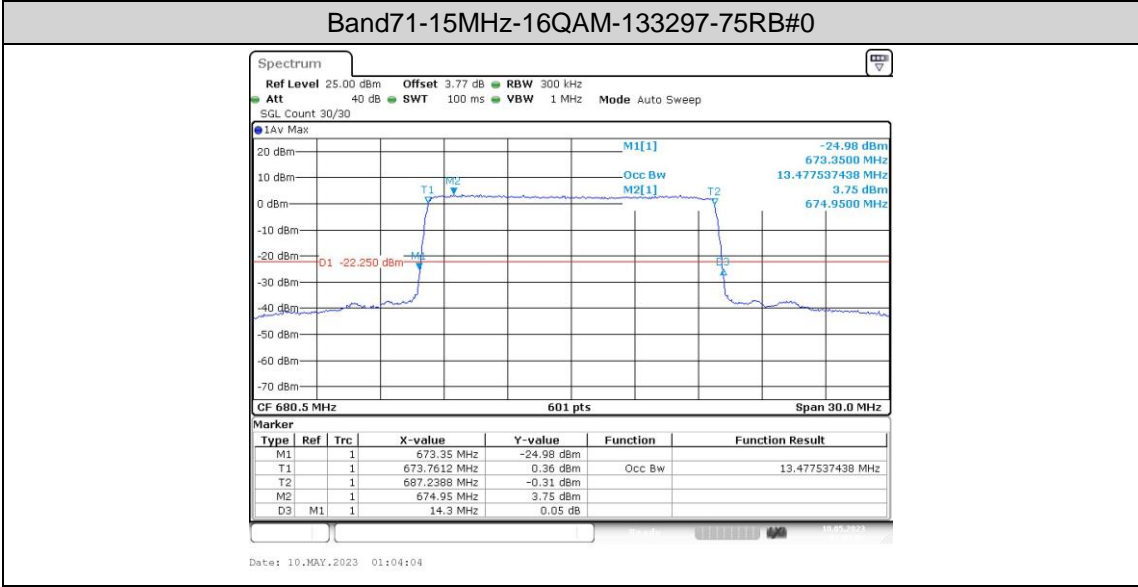

Band71-10MHz-16QAM-133297-50RB#0

Band71-10MHz-16QAM-133422-50RB#0

Band71-15MHz-QPSK-133197-75RB#0

Band71-15MHz-QPSK-133297-75RB#0

Band71-15MHz-QPSK-133397-75RB#0

Band71-15MHz-16QAM-133397-75RB#0

Band71-20MHz-QPSK-133222-100RB#0