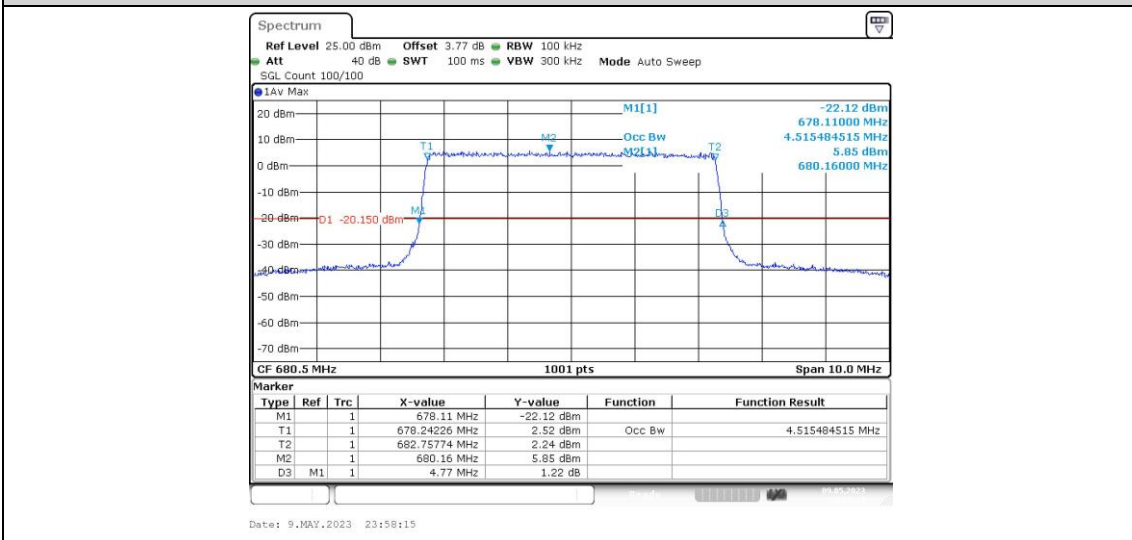

Test Graphs

Band71-5MHz-16QAM-133147-25RB#0

Band71-5MHz-16QAM-133297-25RB#0

Band71-5MHz-16QAM-133447-25RB#0

Band71-10MHz-QPSK-133172-50RB#0

Band71-10MHz-QPSK-133297-50RB#0

Band71-10MHz-QPSK-133422-50RB#0

Band71-10MHz-16QAM-133172-50RB#0