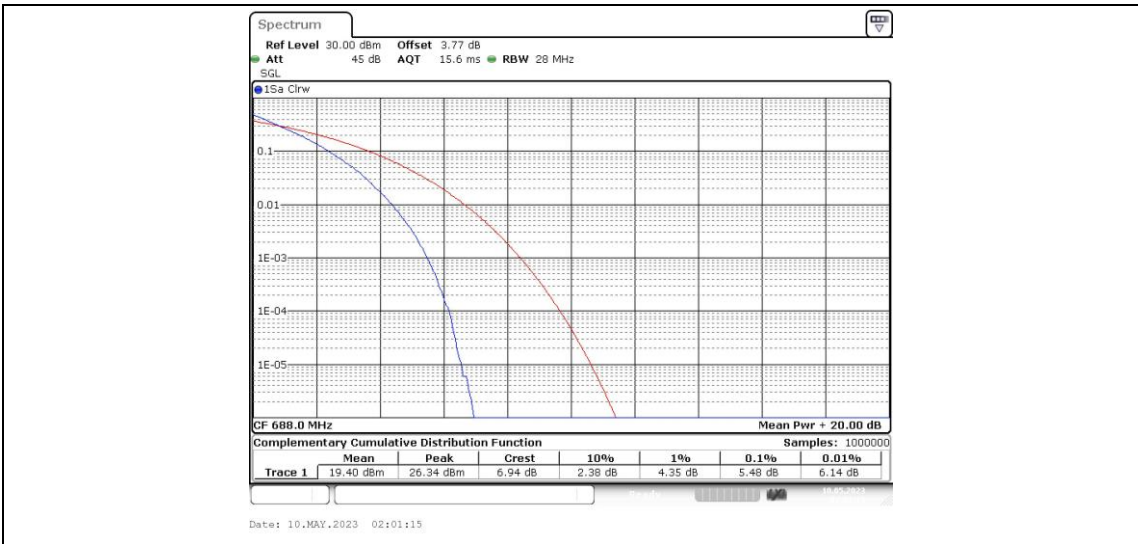

Band71-15MHz-16QAM-133397-1RB#0

Band71-15MHz-16QAM-133397-75RB#0

Band71-20MHz-QPSK-133322-100RB#0

Band71-20MHz-QPSK-133372-1RB#0

Band71-20MHz-QPSK-133372-100RB#0

Band71-20MHz-16QAM-133222-1RB#0

Band71-20MHz-16QAM-133222-100RB#0