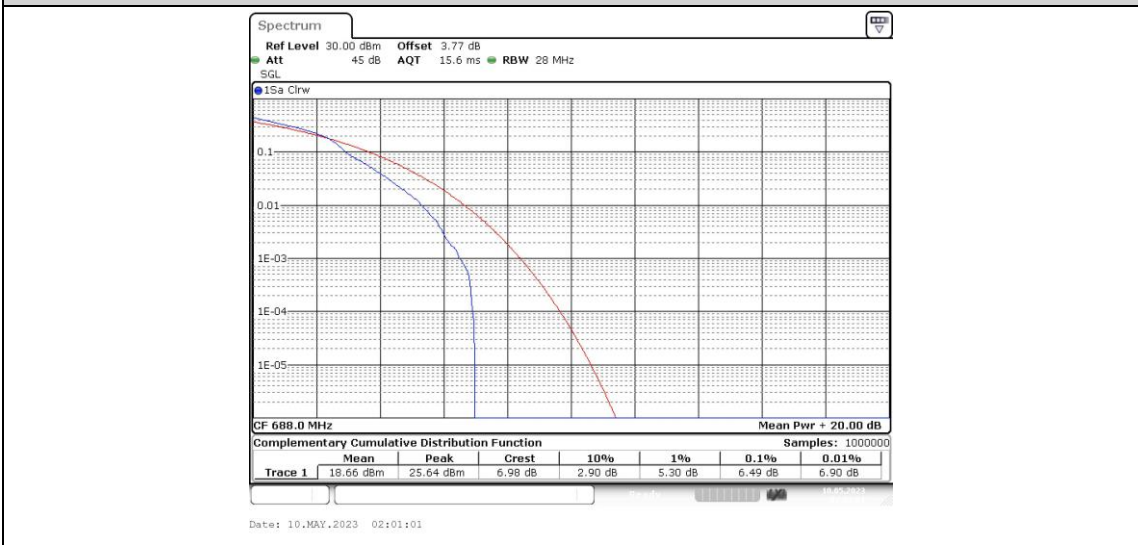

Band71-20MHz-16QAM-133322-1RB#0

Band71-20MHz-16QAM-133322-100RB#0

Band71-20MHz-16QAM-133372-1RB#0

Band71-20MHz-16QAM-133372-100RB#0

Appendix C: 26dB Bandwidth and Occupied Bandwidth

Test Result

Band	Bandwidth	Modulation	Channel	RB Configuration	Occupied Bandwidth (MHz)	26dB Bandwidth (MHz)	Verdict
Band71	5MHz	QPSK	133147	25RB#0	4.496	4.78	PASS
Band71	5MHz	QPSK	133297	25RB#0	4.496	4.78	PASS
Band71	5MHz	QPSK	133447	25RB#0	4.496	4.77	PASS
Band71	5MHz	16QAM	133147	25RB#0	4.505	4.76	PASS
Band71	5MHz	16QAM	133297	25RB#0	4.515	4.77	PASS
Band71	5MHz	16QAM	133447	25RB#0	4.505	4.78	PASS
Band71	10MHz	QPSK	133172	50RB#0	8.985	9.57	PASS
Band71	10MHz	QPSK	133297	50RB#0	8.985	9.53	PASS
Band71	10MHz	QPSK	133422	50RB#0	8.985	9.57	PASS
Band71	10MHz	16QAM	133172	50RB#0	8.985	9.53	PASS
Band71	10MHz	16QAM	133297	50RB#0	8.985	9.53	PASS
Band71	10MHz	16QAM	133422	50RB#0	8.985	9.53	PASS
Band71	15MHz	QPSK	133197	75RB#0	13.478	14.30	PASS
Band71	15MHz	QPSK	133297	75RB#0	13.478	14.30	PASS
Band71	15MHz	QPSK	133397	75RB#0	13.478	14.30	PASS
Band71	15MHz	16QAM	133197	75RB#0	13.478	14.30	PASS
Band71	15MHz	16QAM	133297	75RB#0	13.478	14.30	PASS
Band71	15MHz	16QAM	133397	75RB#0	13.478	14.30	PASS
Band71	20MHz	QPSK	133222	100RB#0	17.97	19.33	PASS
Band71	20MHz	QPSK	133322	100RB#0	17.97	19.33	PASS
Band71	20MHz	QPSK	133372	100RB#0	17.97	19.33	PASS
Band71	20MHz	16QAM	133222	100RB#0	17.97	19.33	PASS
Band71	20MHz	16QAM	133322	100RB#0	18.037	19.33	PASS
Band71	20MHz	16QAM	133372	100RB#0	18.037	19.33	PASS