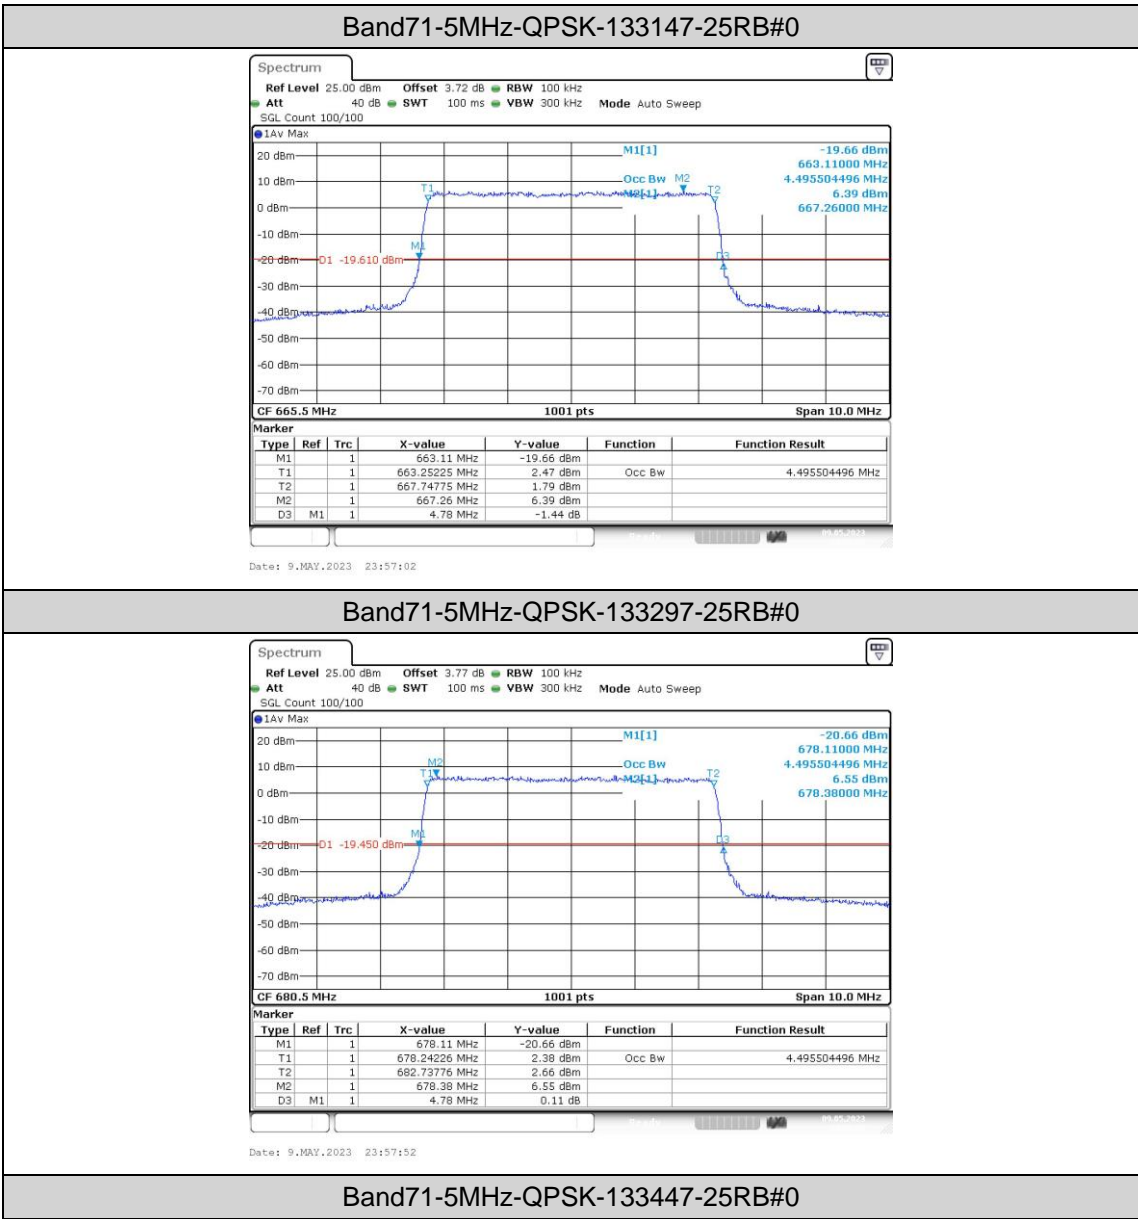

Test Graphs