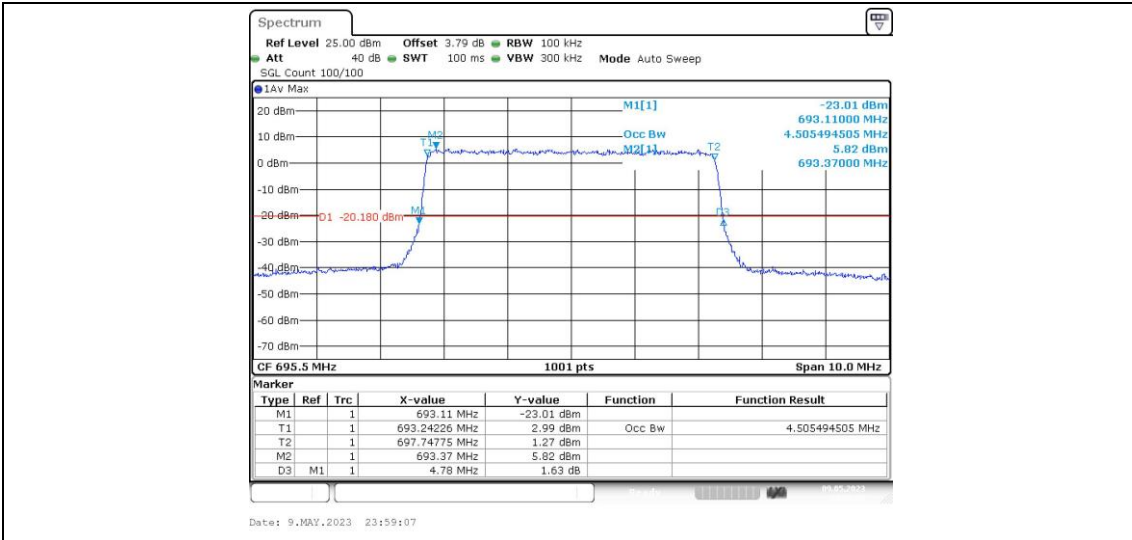

Test Graphs

Band71-5MHz-16QAM-133147-25RB#0

Band71-5MHz-16QAM-133297-25RB#0

Band71-5MHz-16QAM-133447-25RB#0

Band71-10MHz-QPSK-133172-50RB#0

Band71-10MHz-QPSK-133297-50RB#0

Band71-10MHz-QPSK-133422-50RB#0

Band71-10MHz-16QAM-133172-50RB#0