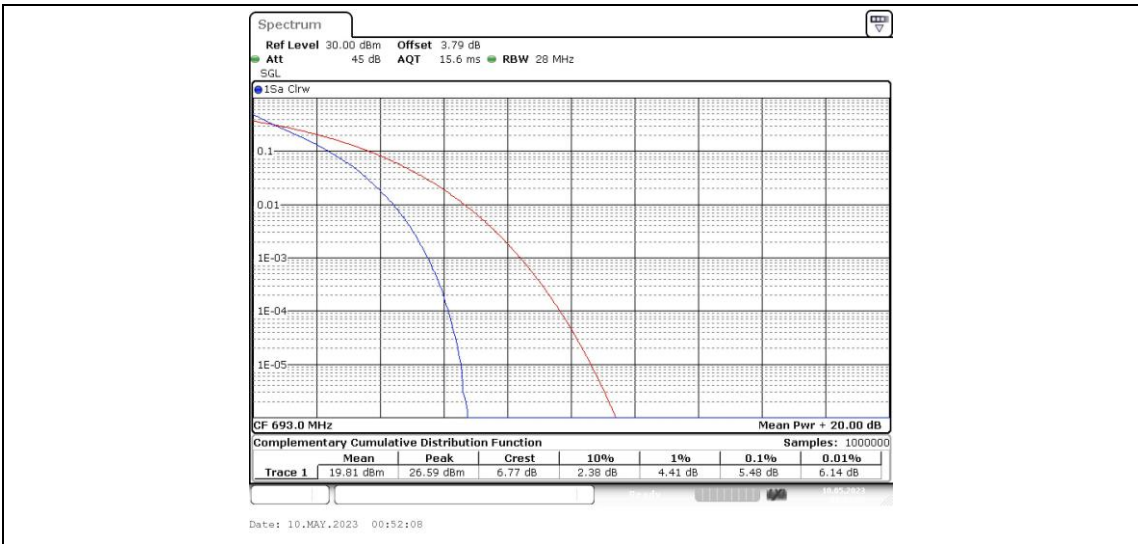

Band71-10MHz-QPSK-133422-50RB#0