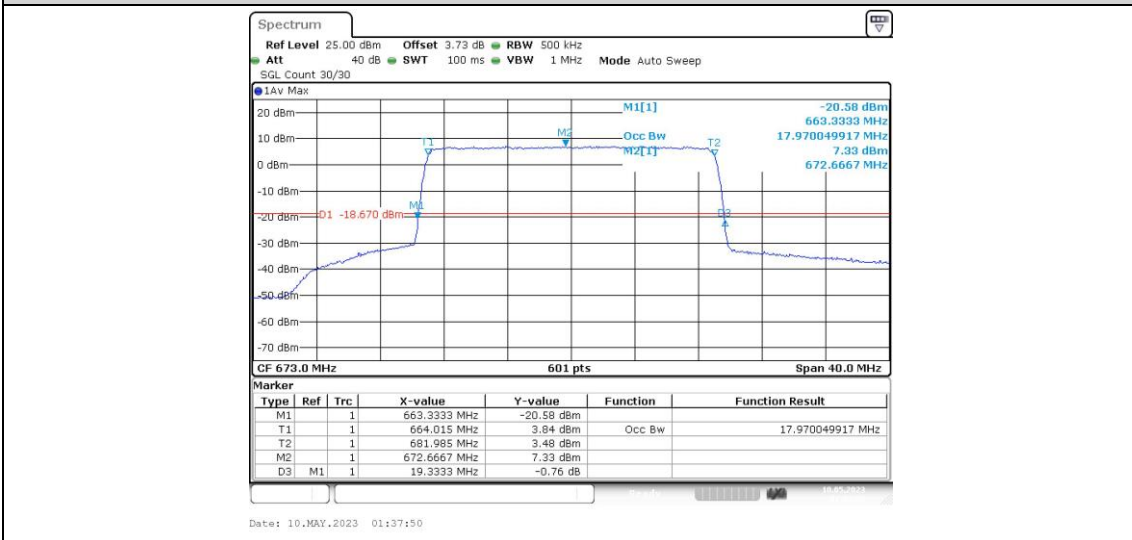

Band71-20MHz-QPSK-133222-100RB#0