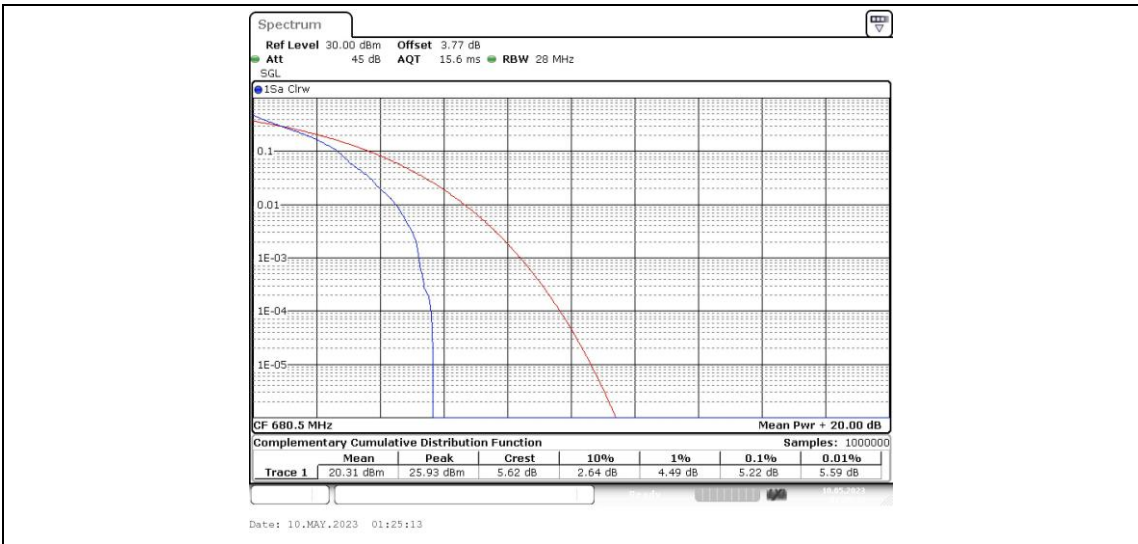

Band71-10MHz-QPSK-133422-50RB#0

Band71-10MHz-16QAM-133172-1RB#0

Band71-10MHz-16QAM-133172-50RB#0

Band71-10MHz-16QAM-133297-1RB#0

Band71-10MHz-16QAM-133297-50RB#0

Band71-10MHz-16QAM-133422-1RB#0

Band71-10MHz-16QAM-133422-50RB#0