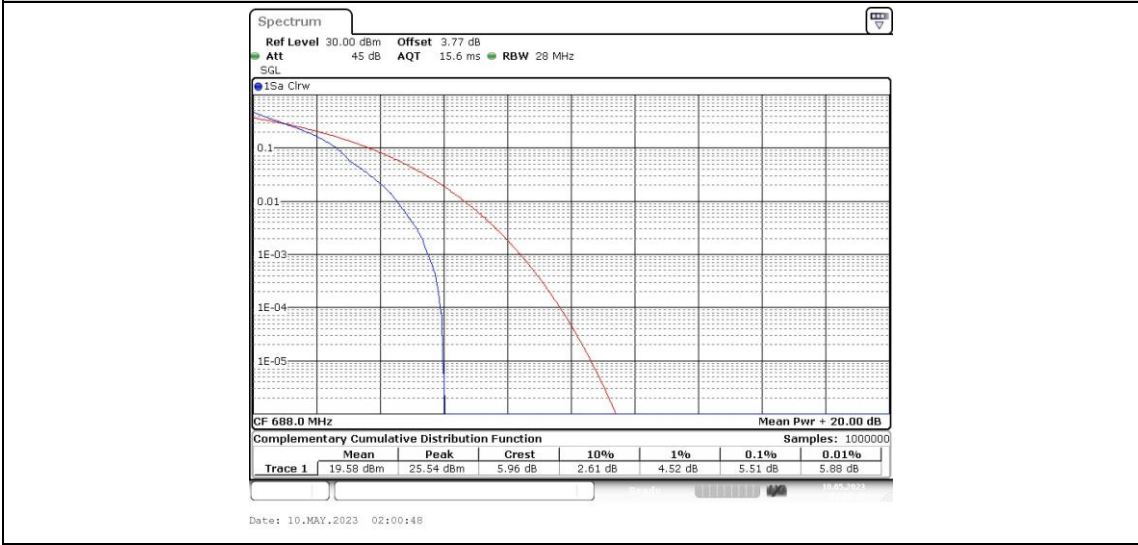

Band71-15MHz-16QAM-133397-1RB#0

Band71-15MHz-16QAM-133397-75RB#0

Band71-20MHz-QPSK-133322-100RB#0

Band71-20MHz-QPSK-133372-1RB#0

Band71-20MHz-QPSK-133372-100RB#0

Band71-20MHz-16QAM-133222-1RB#0

Band71-20MHz-16QAM-133222-100RB#0