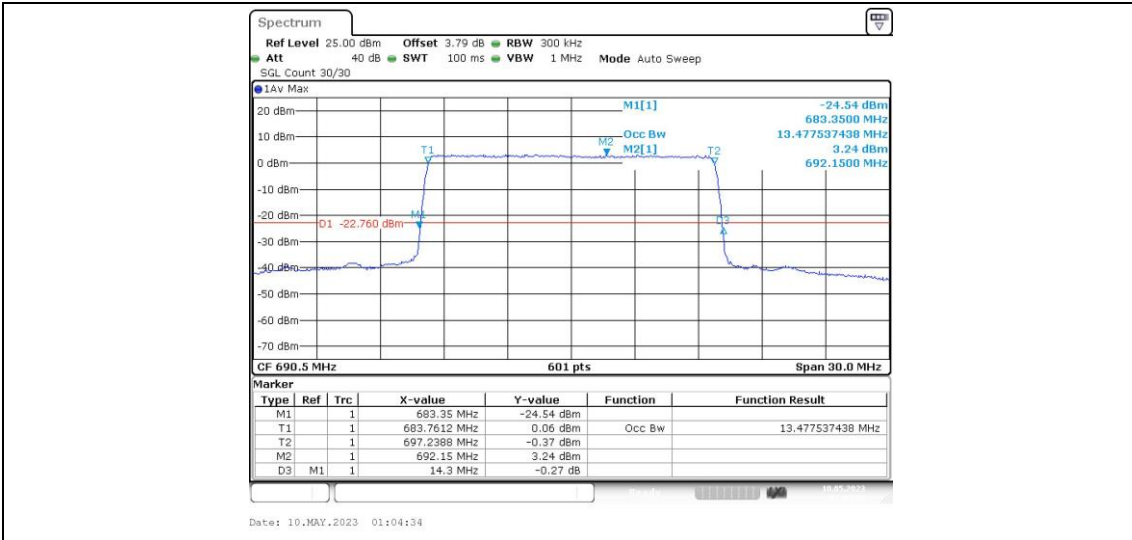

Band71-10MHz-16QAM-133297-50RB#0

Band71-10MHz-16QAM-133422-50RB#0

Band71-15MHz-QPSK-133197-75RB#0

Band71-15MHz-QPSK-133297-75RB#0

Band71-15MHz-QPSK-133397-75RB#0

Band71-15MHz-16QAM-133397-75RB#0

Band71-20MHz-QPSK-133222-100RB#0