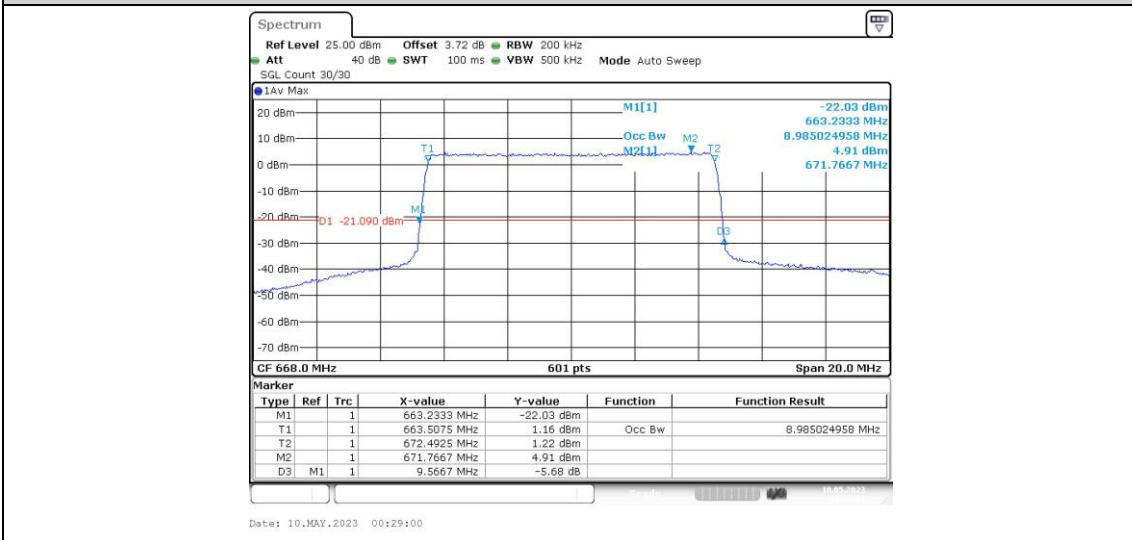

Test Graphs

Band71-5MHz-16QAM-133147-25RB#0

Band71-5MHz-16QAM-133297-25RB#0

Band71-5MHz-16QAM-133447-25RB#0

Band71-10MHz-QPSK-133172-50RB#0

Band71-10MHz-QPSK-133297-50RB#0

Band71-10MHz-QPSK-133422-50RB#0

Band71-10MHz-16QAM-133172-50RB#0