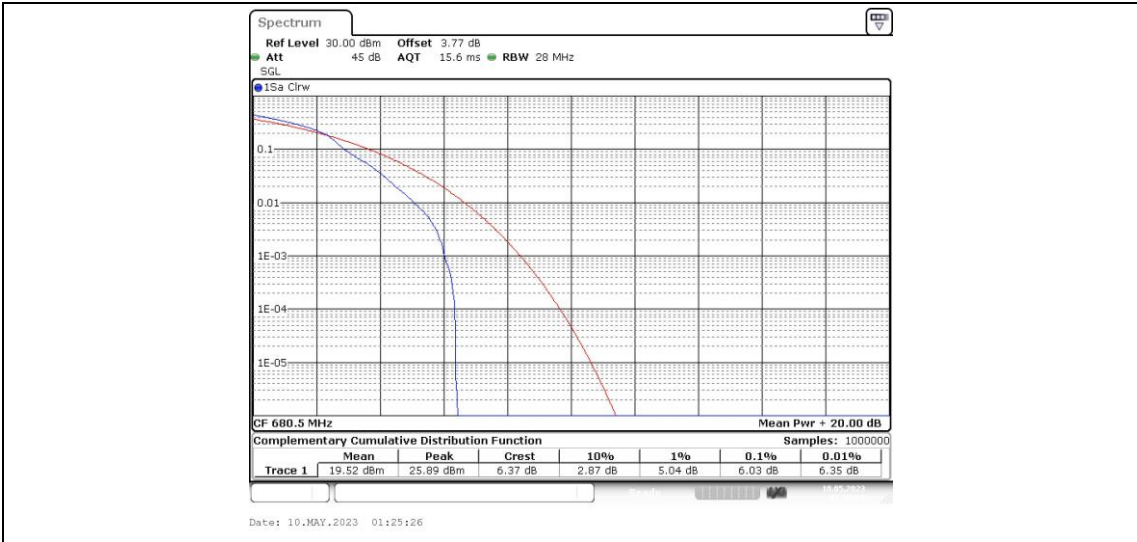

Band71-15MHz-QPSK-133297-75RB#0

Band71-15MHz-QPSK-133397-1RB#0

Band71-15MHz-QPSK-133397-75RB#0

Band71-15MHz-16QAM-133197-1RB#0

Band71-15MHz-16QAM-133197-75RB#0

Band71-15MHz-16QAM-133297-1RB#0

Band71-15MHz-16QAM-133297-75RB#0