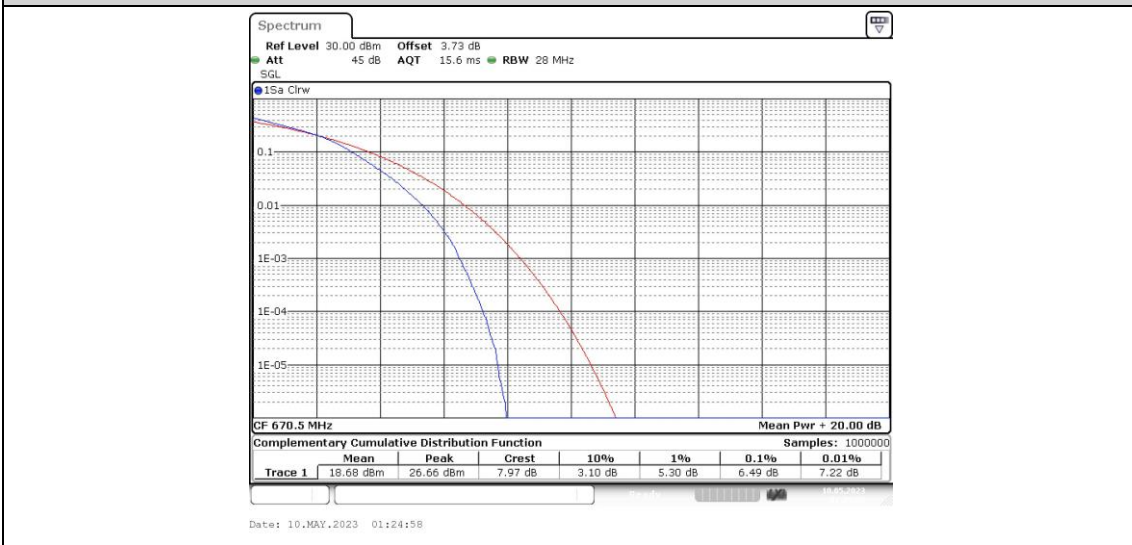

Band71-15MHz-QPSK-133297-75RB#0

Band71-15MHz-QPSK-133397-1RB#0

Band71-15MHz-QPSK-133397-75RB#0

Band71-15MHz-16QAM-133197-1RB#0

Band71-15MHz-16QAM-133197-75RB#0

Band71-15MHz-16QAM-133297-1RB#0

Band71-15MHz-16QAM-133297-75RB#0