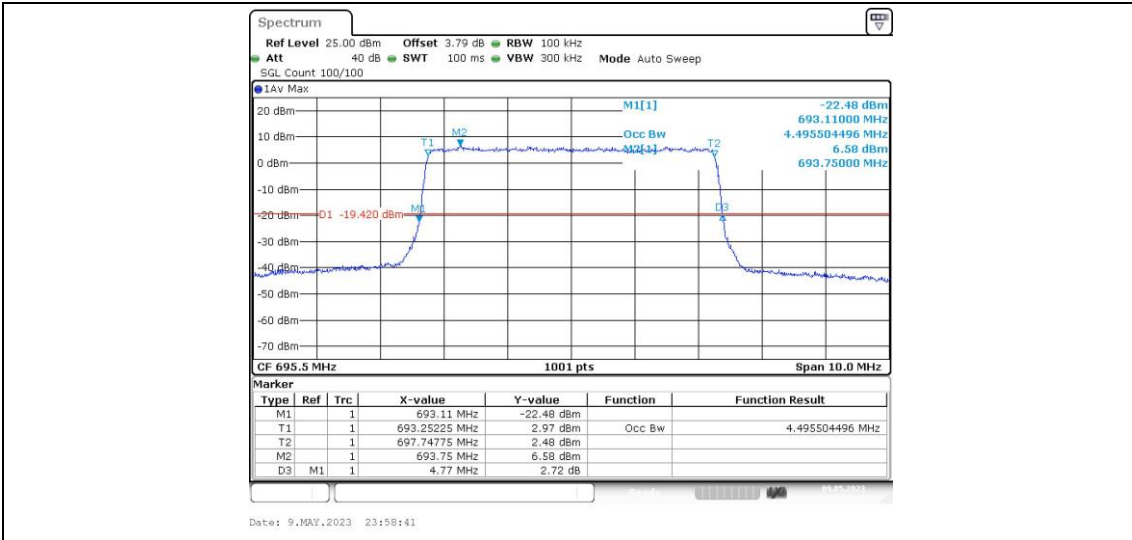

Band71-5MHz-16QAM-133147-25RB#0

Band71-5MHz-16QAM-133297-25RB#0

Band71-5MHz-16QAM-133447-25RB#0