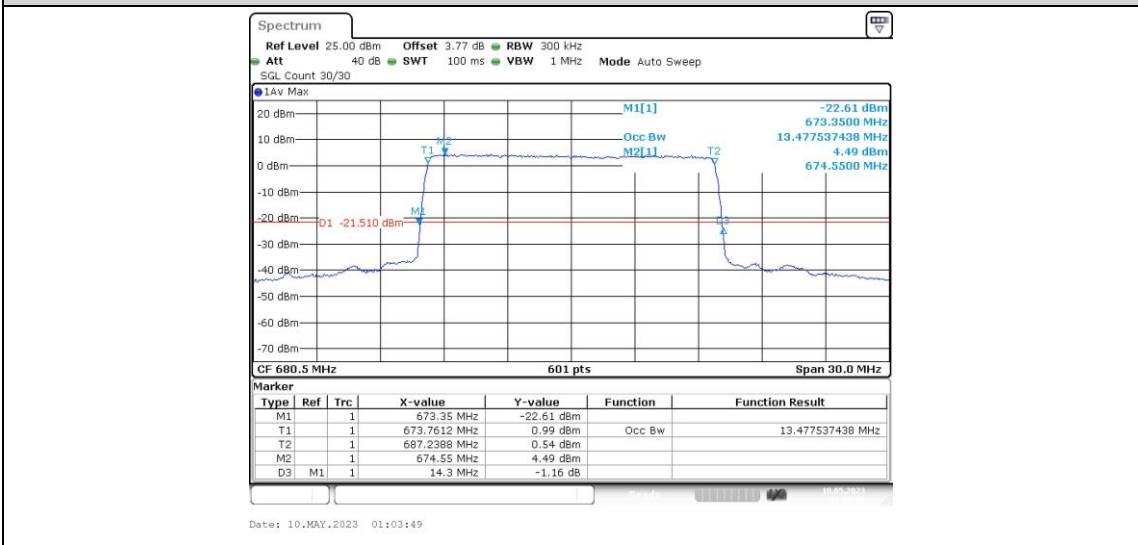

Band71-15MHz-QPSK-133297-75RB#0

Band71-15MHz-QPSK-133397-75RB#0