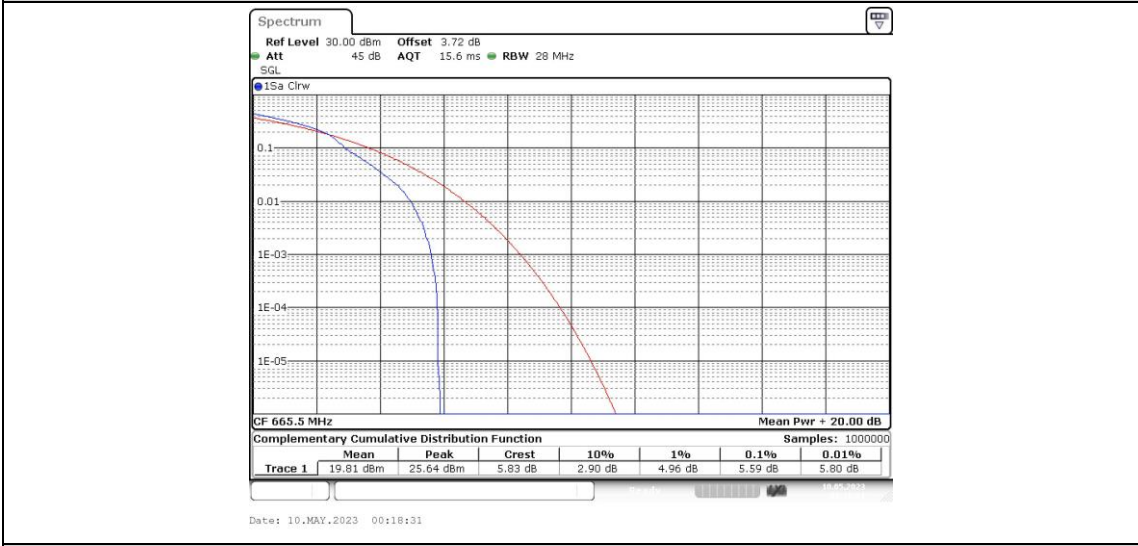

Test Graphs

Band71-5MHz-QPSK-133297-25RB#0

Band71-5MHz-QPSK-133447-1RB#0

Band71-5MHz-QPSK-133447-25RB#0

Band71-5MHz-16QAM-133147-1RB#0

Band71-5MHz-16QAM-133147-25RB#0

Band71-5MHz-16QAM-133297-1RB#0

Band71-5MHz-16QAM-133297-25RB#0