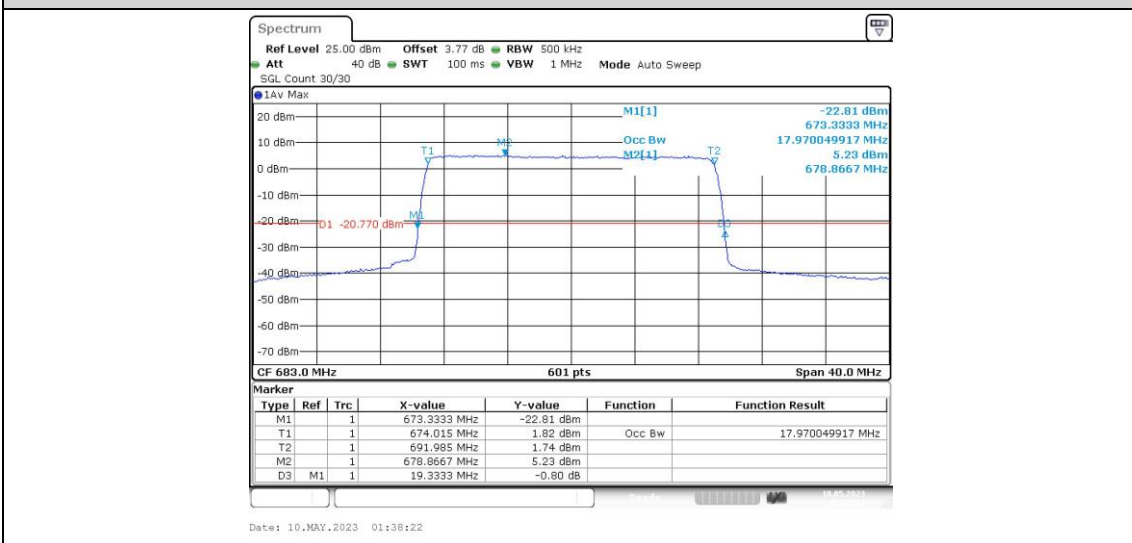

Band71-20MHz-QPSK-133322-100RB#0

Band71-20MHz-QPSK-133372-100RB#0