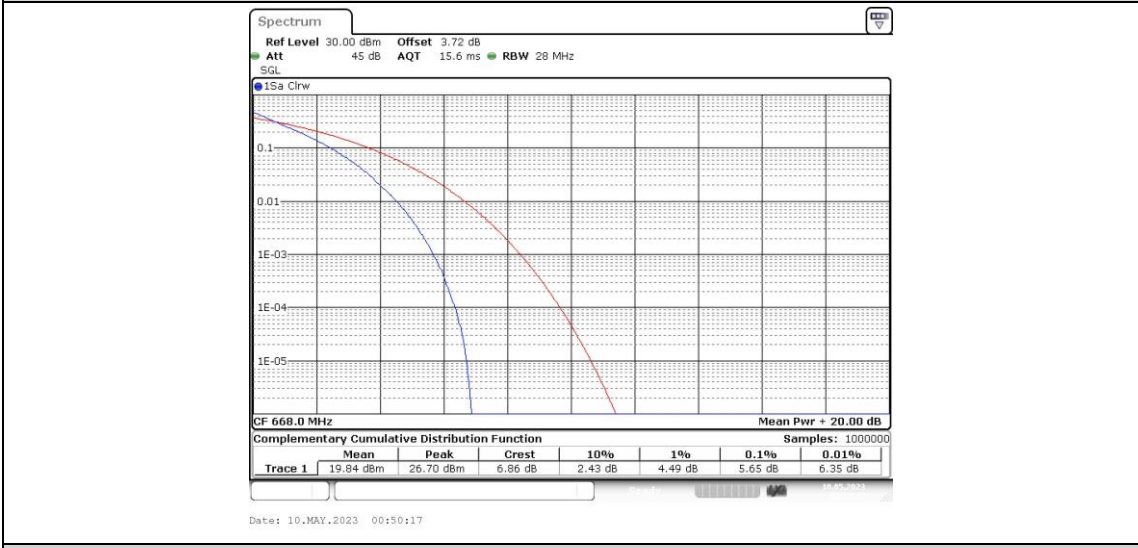

Band71-5MHz-16QAM-133447-1RB#0

Band71-5MHz-16QAM-133447-25RB#0

Band71-10MHz-QPSK-133172-1RB#0

Band71-10MHz-QPSK-133172-50RB#0

Band71-10MHz-QPSK-133297-1RB#0

Band71-10MHz-QPSK-133297-50RB#0

Band71-10MHz-QPSK-133422-1RB#0