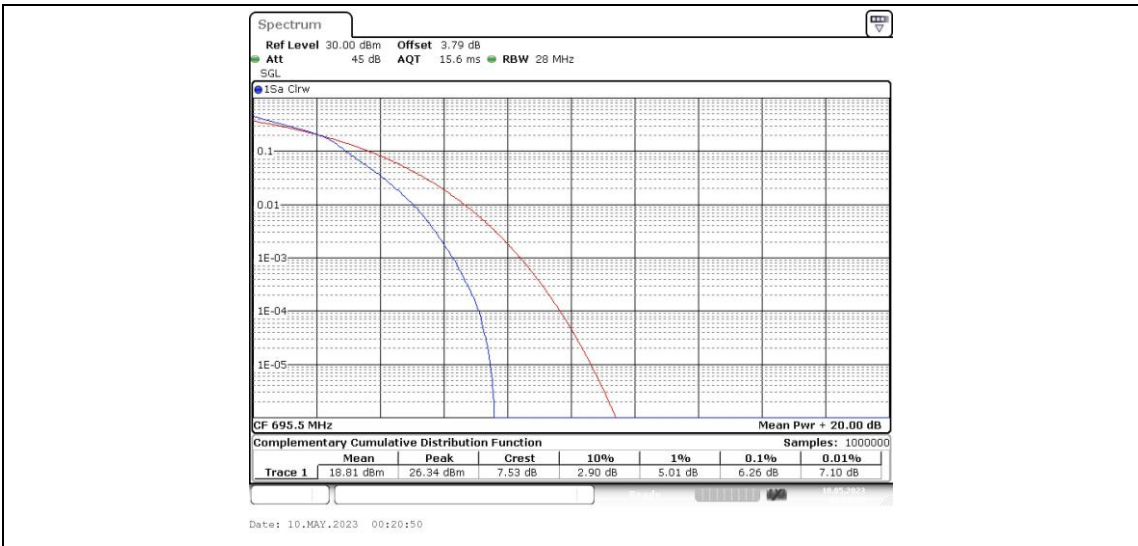

Band71-5MHz-16QAM-133447-25RB#0