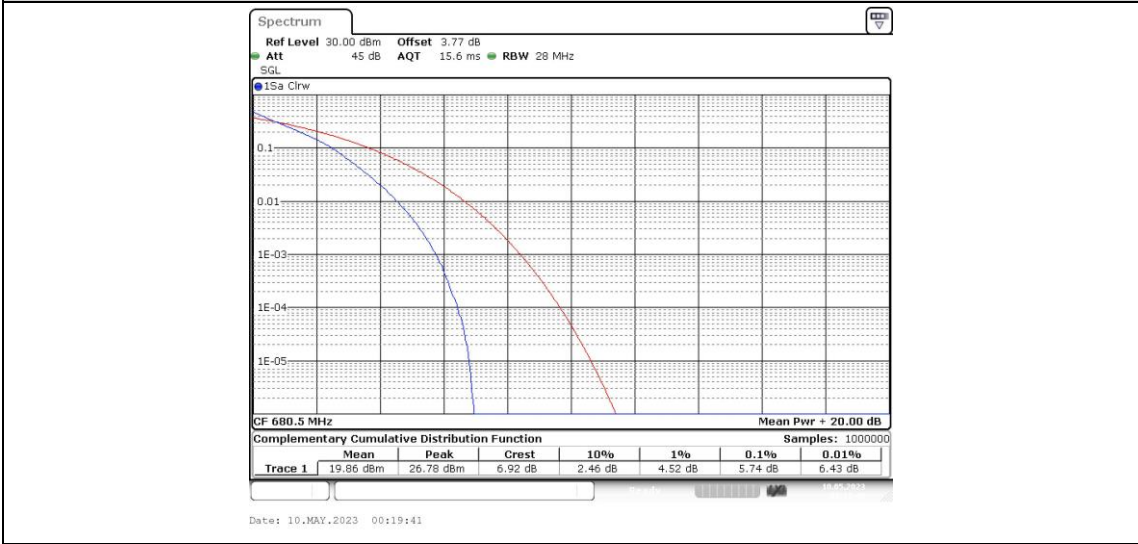

Band71-5MHz-QPSK-133297-25RB#0