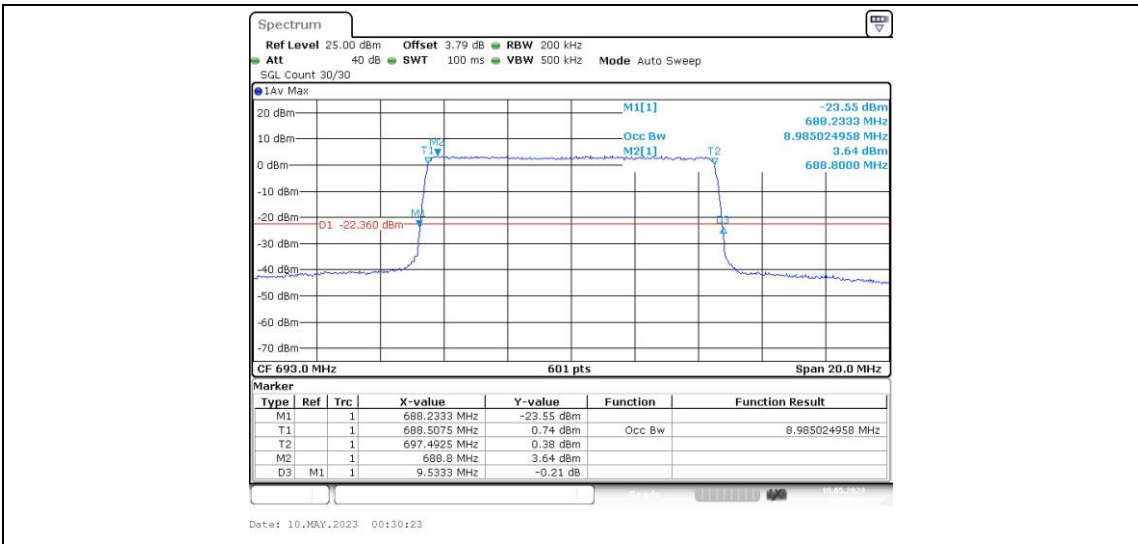

Band71-15MHz-QPSK-133197-75RB#0

Band71-15MHz-QPSK-133297-75RB#0

Band71-15MHz-QPSK-133397-75RB#0