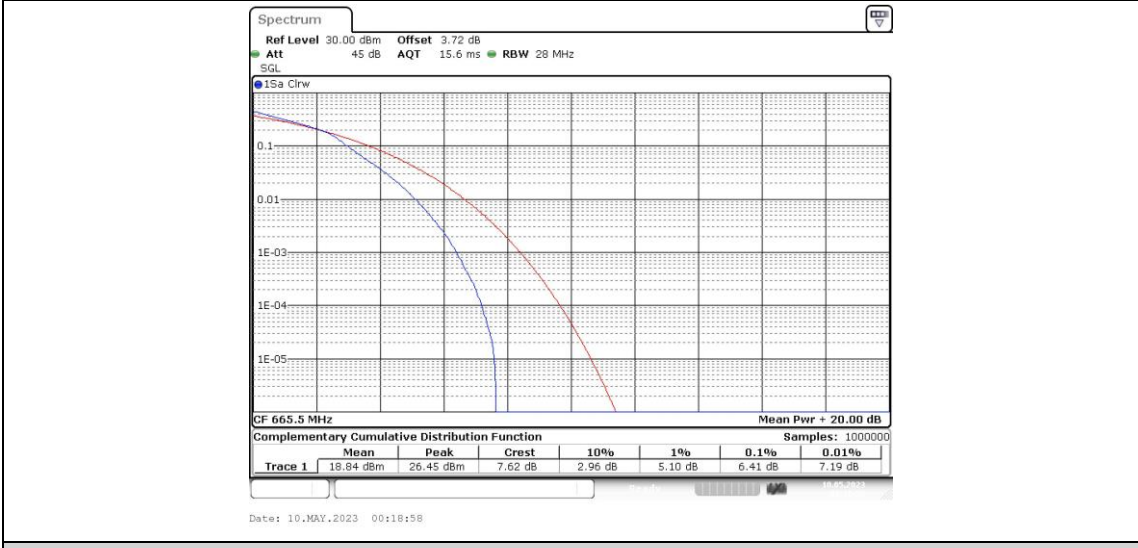

Test Graphs

Band71-5MHz-QPSK-133297-25RB#0

Band71-5MHz-QPSK-133447-1RB#0

Band71-5MHz-QPSK-133447-25RB#0

Band71-5MHz-16QAM-133147-1RB#0

Band71-5MHz-16QAM-133147-25RB#0

Band71-5MHz-16QAM-133297-1RB#0

Band71-5MHz-16QAM-133297-25RB#0