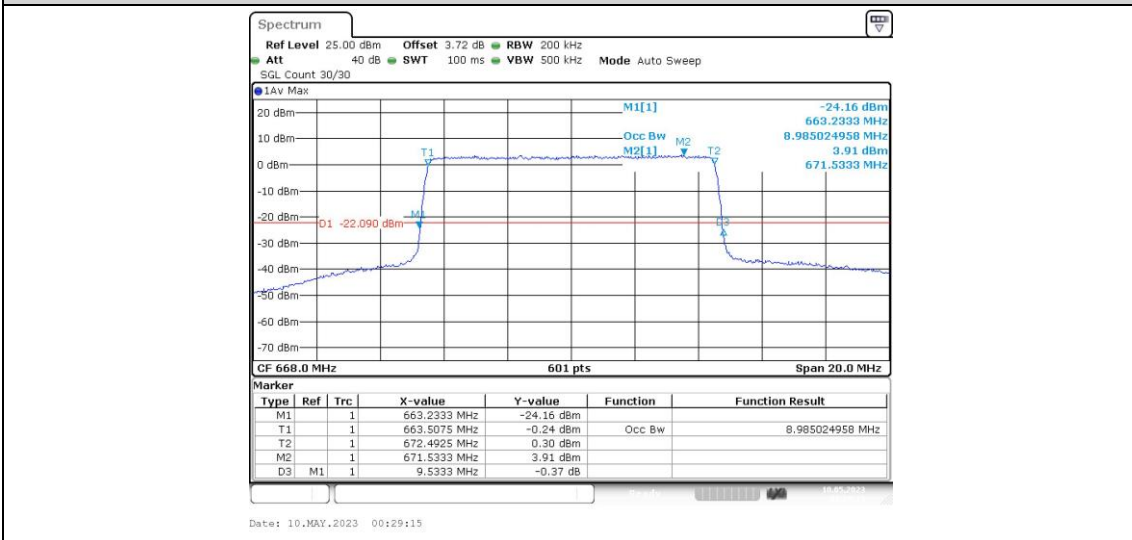

Test Graphs

Band71-5MHz-16QAM-133147-25RB#0

Band71-5MHz-16QAM-133297-25RB#0

Band71-5MHz-16QAM-133447-25RB#0

Band71-10MHz-QPSK-133172-50RB#0

Band71-10MHz-QPSK-133297-50RB#0

Band71-10MHz-QPSK-133422-50RB#0

Band71-10MHz-16QAM-133172-50RB#0