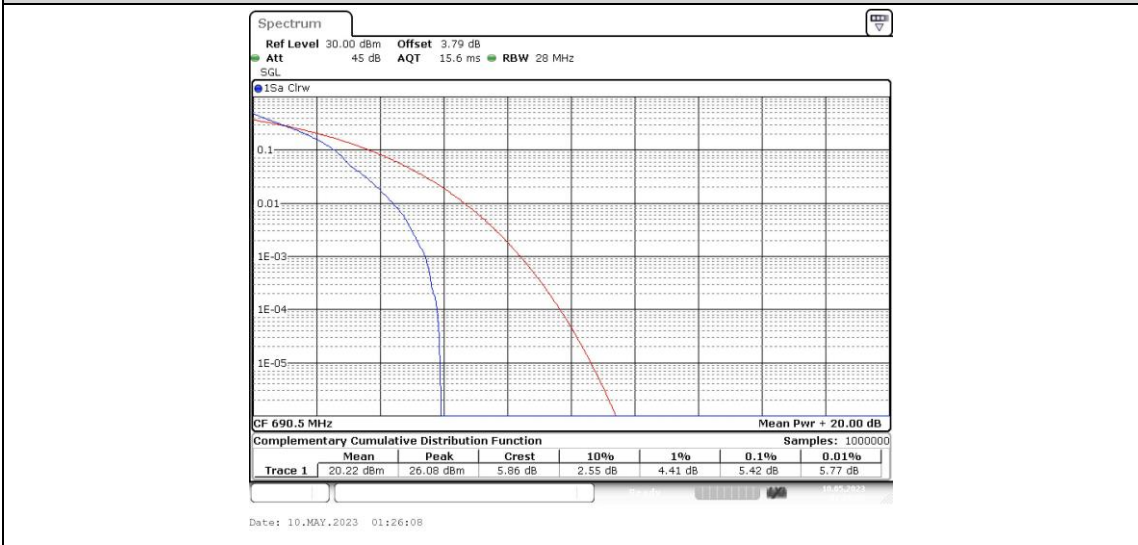

Band71-15MHz-QPSK-133397-1RB#0