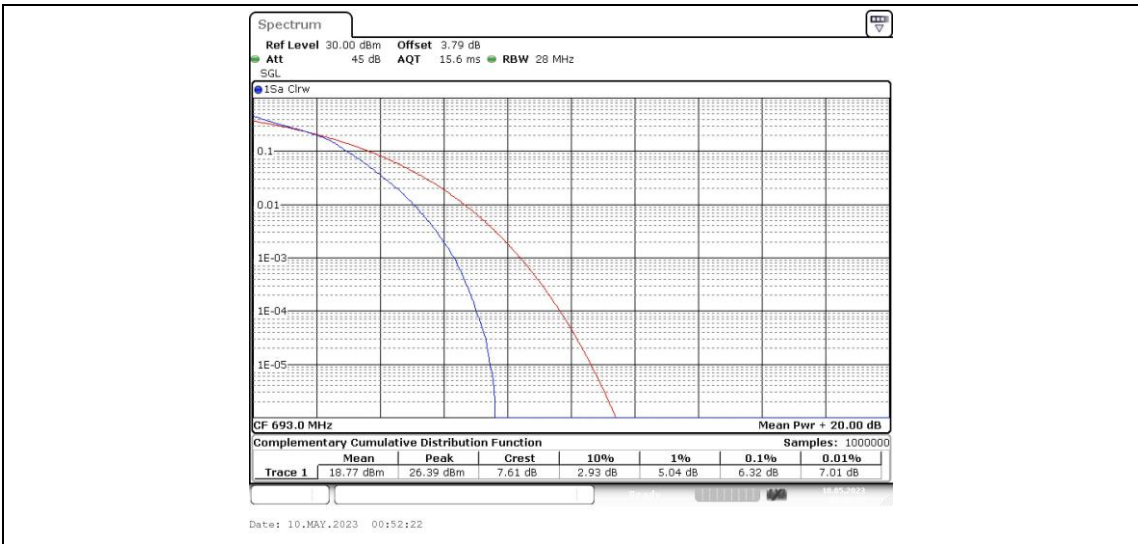

Band71-10MHz-QPSK-133422-50RB#0

Band71-10MHz-16QAM-133172-1RB#0

Band71-10MHz-16QAM-133172-50RB#0

Band71-10MHz-16QAM-133297-1RB#0

Band71-10MHz-16QAM-133297-50RB#0

Band71-10MHz-16QAM-133422-1RB#0

Band71-10MHz-16QAM-133422-50RB#0