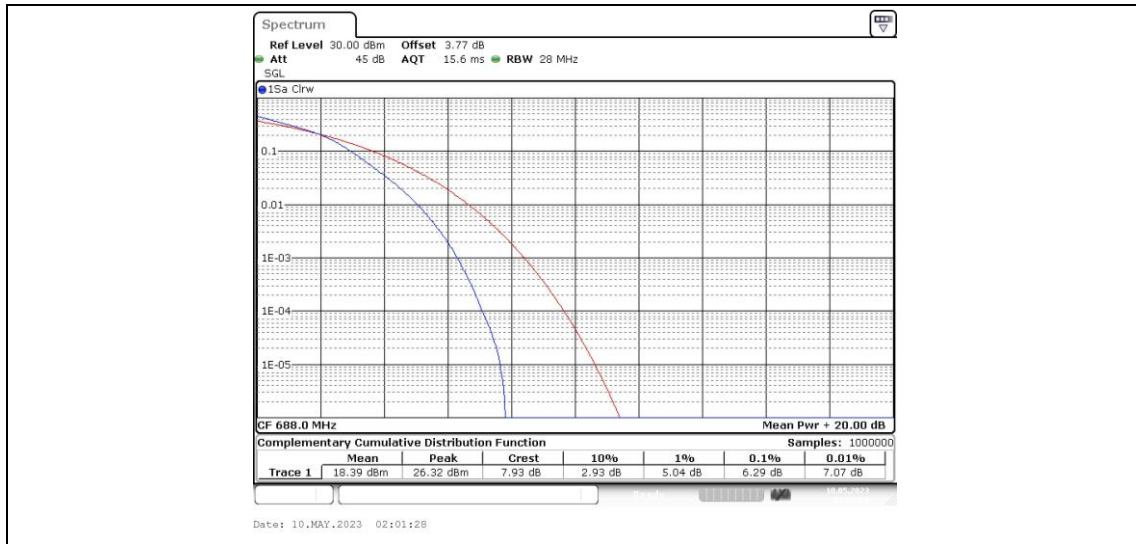

Band71-20MHz-16QAM-133322-1RB#0

Band71-20MHz-16QAM-133322-100RB#0

Band71-20MHz-16QAM-133372-1RB#0

Band71-20MHz-16QAM-133372-100RB#0

Appendix C: 26dB Bandwidth and Occupied Bandwidth

Test Result

Band	Bandwidth	Modulation	Channel	RB Configuration	Occupied Bandwidth (MHz)	26dB Bandwidth (MHz)	Verdict
Band71	5MHz	QPSK	133147	25RB#0	4.496	4.78	PASS
Band71	5MHz	QPSK	133297	25RB#0	4.496	4.78	PASS
Band71	5MHz	QPSK	133447	25RB#0	4.496	4.77	PASS
Band71	5MHz	16QAM	133147	25RB#0	4.505	4.76	PASS
Band71	5MHz	16QAM	133297	25RB#0	4.515	4.77	PASS
Band71	5MHz	16QAM	133447	25RB#0	4.505	4.78	PASS
Band71	10MHz	QPSK	133172	50RB#0	8.985	9.57	PASS
Band71	10MHz	QPSK	133297	50RB#0	8.985	9.53	PASS
Band71	10MHz	QPSK	133422	50RB#0	8.985	9.57	PASS
Band71	10MHz	16QAM	133172	50RB#0	8.985	9.53	PASS
Band71	10MHz	16QAM	133297	50RB#0	8.985	9.53	PASS
Band71	10MHz	16QAM	133422	50RB#0	8.985	9.53	PASS
Band71	15MHz	QPSK	133197	75RB#0	13.478	14.30	PASS
Band71	15MHz	QPSK	133297	75RB#0	13.478	14.30	PASS
Band71	15MHz	QPSK	133397	75RB#0	13.478	14.30	PASS
Band71	15MHz	16QAM	133197	75RB#0	13.478	14.30	PASS
Band71	15MHz	16QAM	133297	75RB#0	13.478	14.30	PASS
Band71	15MHz	16QAM	133397	75RB#0	13.478	14.30	PASS
Band71	20MHz	QPSK	133222	100RB#0	17.97	19.33	PASS
Band71	20MHz	QPSK	133322	100RB#0	17.97	19.33	PASS
Band71	20MHz	QPSK	133372	100RB#0	17.97	19.33	PASS
Band71	20MHz	16QAM	133222	100RB#0	17.97	19.33	PASS
Band71	20MHz	16QAM	133322	100RB#0	18.037	19.33	PASS
Band71	20MHz	16QAM	133372	100RB#0	18.037	19.33	PASS