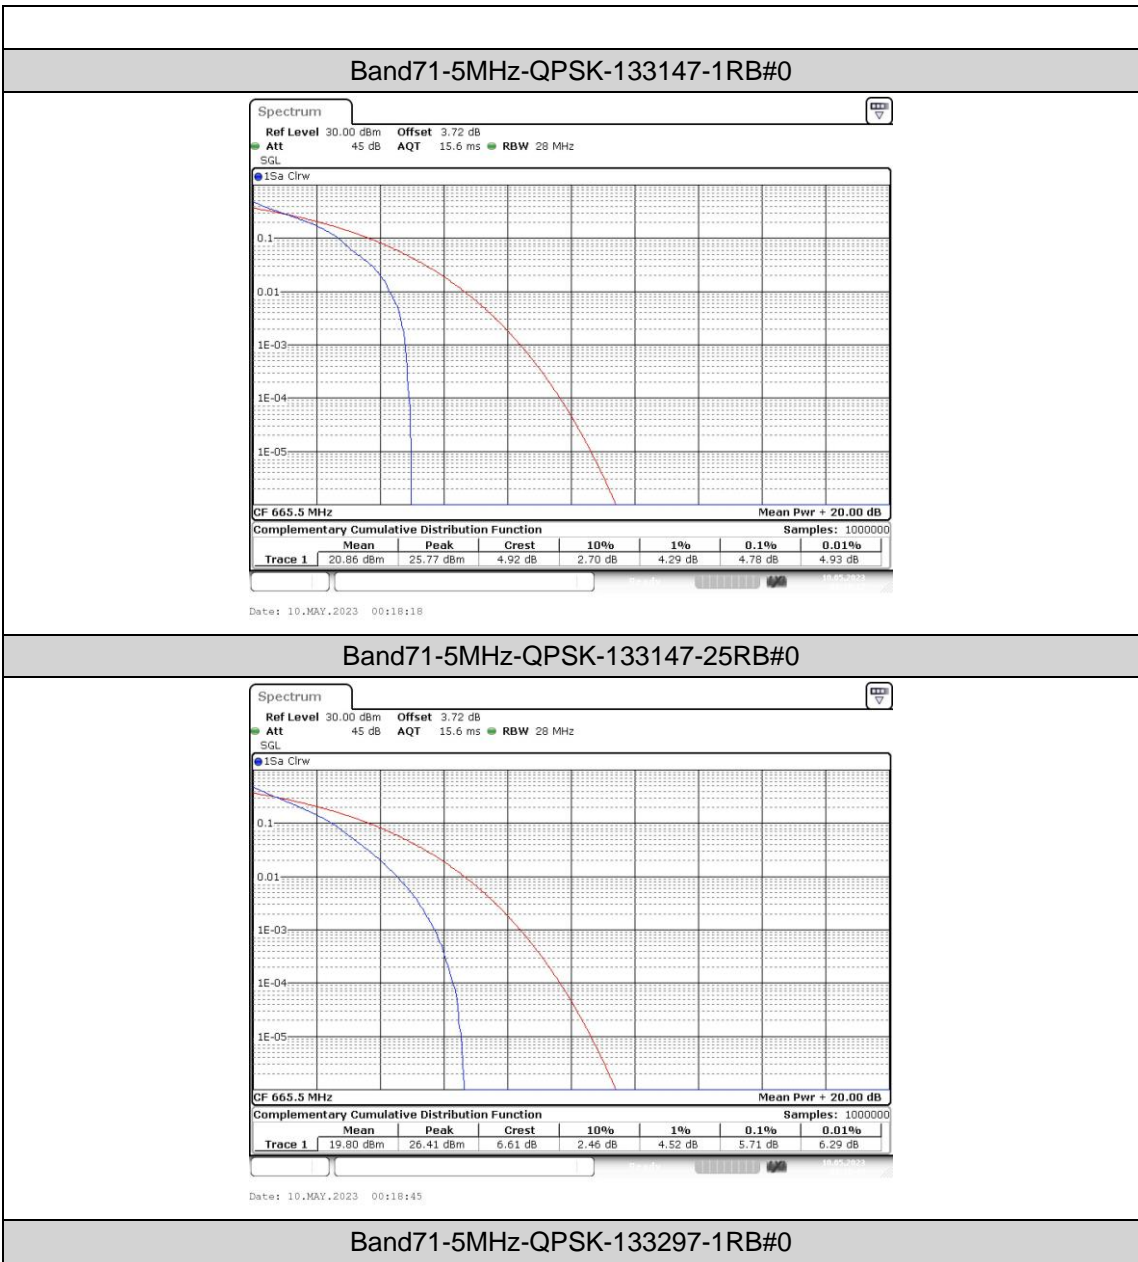

Test Graphs