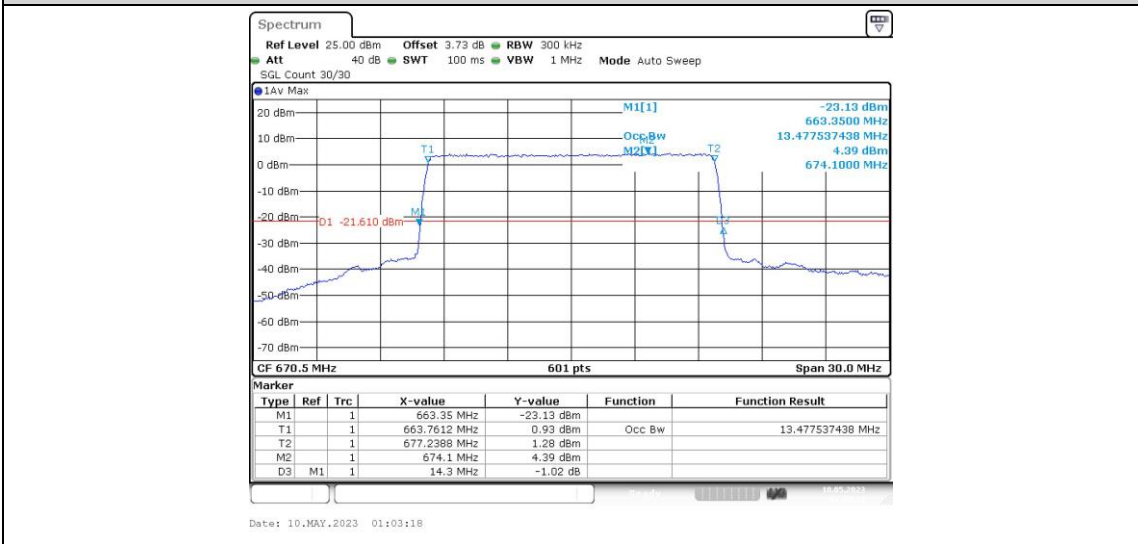

Band71-15MHz-QPSK-133197-75RB#0