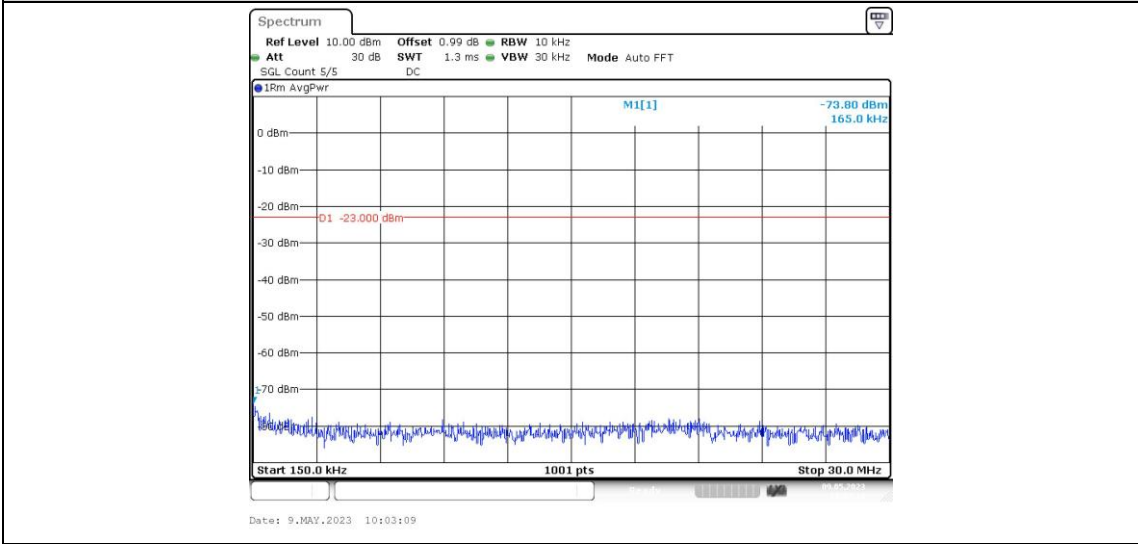

Band66-15MHz-QPSK-132322-1RB#0-Range3:30~1000MHz

Band66-15MHz-QPSK-132322-1RB#0-Range4:1000~20000MHz

Band66-15MHz-QPSK-132597-1RB#0-Range1:0.009~0.15MHz

Band66-15MHz-QPSK-132597-1RB#0-Range2:0.15~30MHz

Band66-15MHz-QPSK-132597-1RB#0-Range3:30~1000MHz