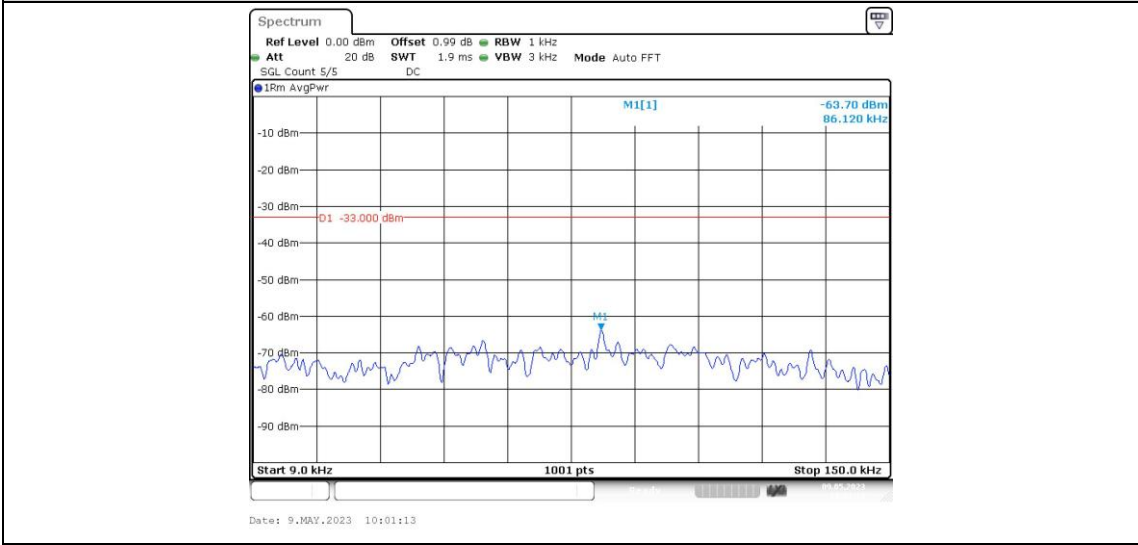

Band66-15MHz-QPSK-132047-1RB#0-Range2:0.15~30MHz

Band66-15MHz-QPSK-132047-1RB#0-Range3:30~1000MHz

Band66-15MHz-QPSK-132047-1RB#0-Range4:1000~20000MHz

Band66-15MHz-QPSK-132322-1RB#0-Range1:0.009~0.15MHz

Band66-15MHz-QPSK-132322-1RB#0-Range2:0.15~30MHz