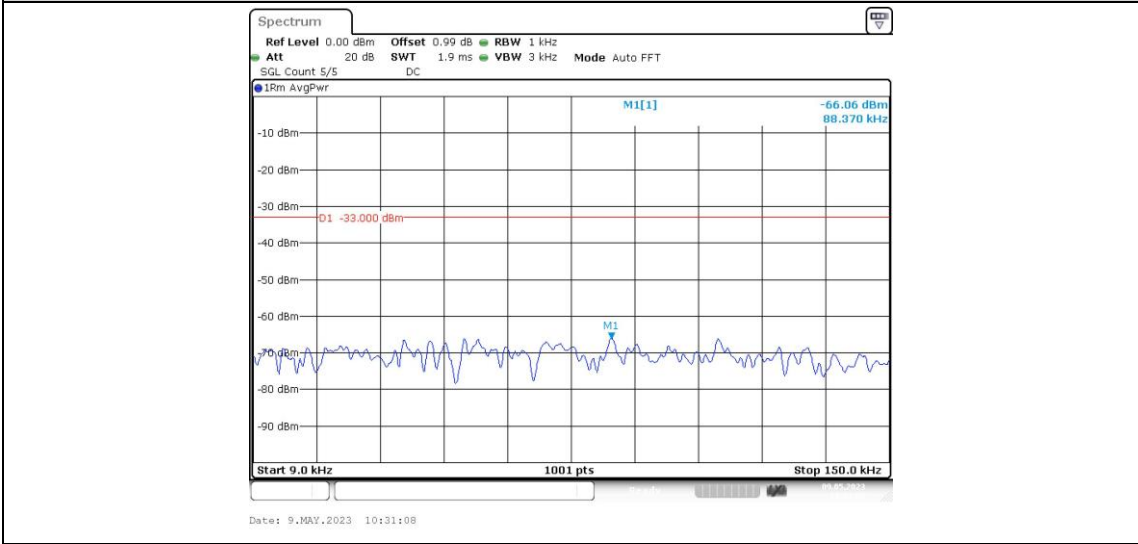

Band66-20MHz-QPSK-132572-1RB#0-Range2:0.15~30MHz

Band66-20MHz-QPSK-132572-1RB#0-Range3:30~1000MHz

Band66-20MHz-QPSK-132572-1RB#0-Range4:1000~20000MHz

Band66-20MHz-16QAM-132072-1RB#0-Range1:0.009~0.15MHz

Band66-20MHz-16QAM-132072-1RB#0-Range2:0.15~30MHz