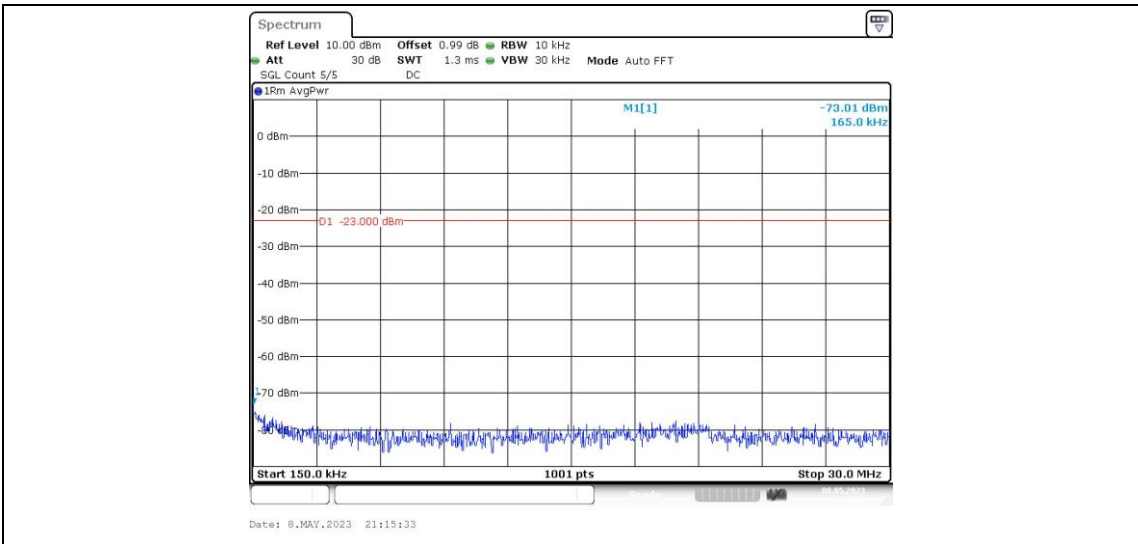

Band66-10MHz-QPSK-132022-1RB#0-Range4:1000~20000MHz

Band66-10MHz-QPSK-132322-1RB#0-Range1:0.009~0.15MHz

Band66-10MHz-QPSK-132322-1RB#0-Range2:0.15~30MHz

Band66-10MHz-QPSK-132322-1RB#0-Range3:30~1000MHz

Band66-10MHz-QPSK-132322-1RB#0-Range4:1000~20000MHz