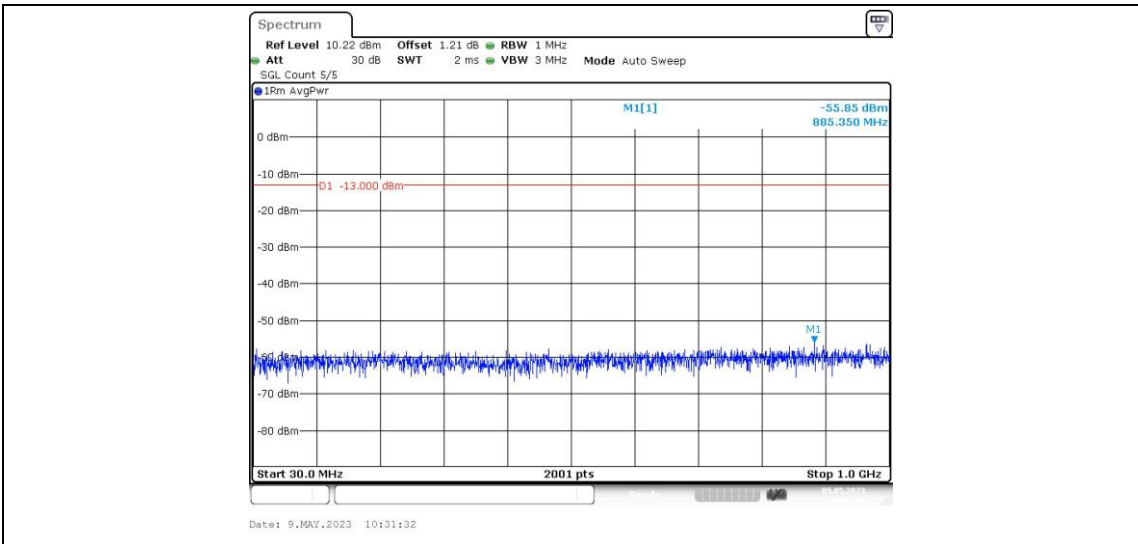

Band66-20MHz-16QAM-132072-1RB#0-Range3:30~1000MHz