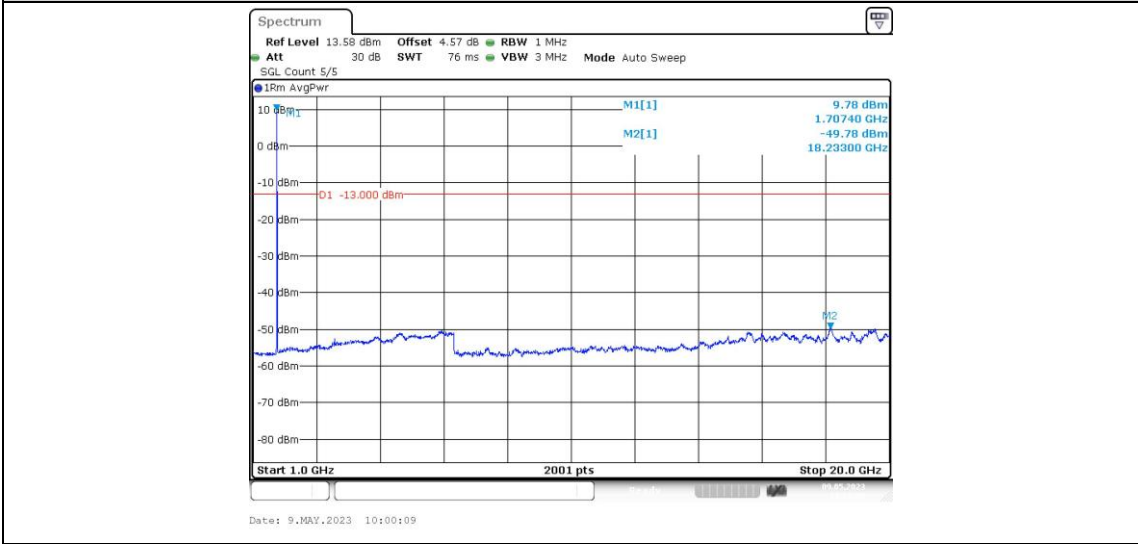

Band66-15MHz-QPSK-132047-1RB#0-Range4:1000~20000MHz