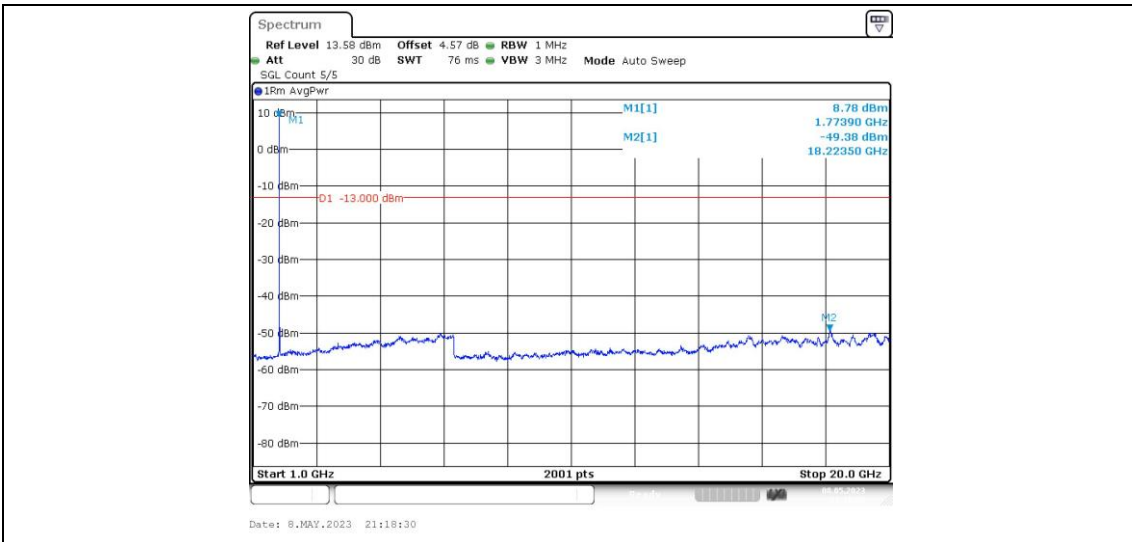

Band66-10MHz-16QAM-132622-1RB#0-Range4:1000~20000MHz