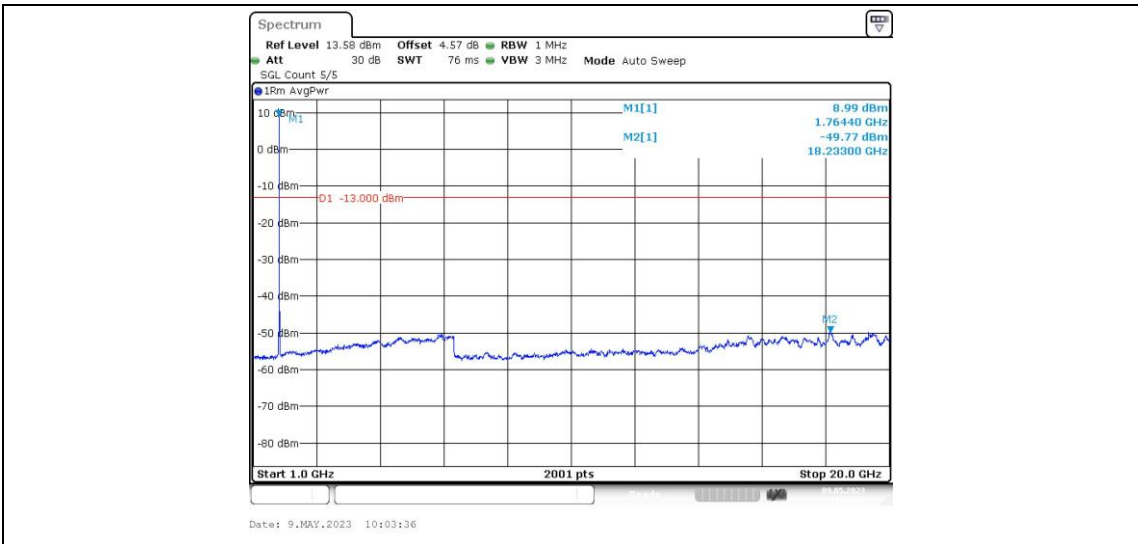

Band66-15MHz-QPSK-132597-1RB#0-Range4:1000~20000MHz