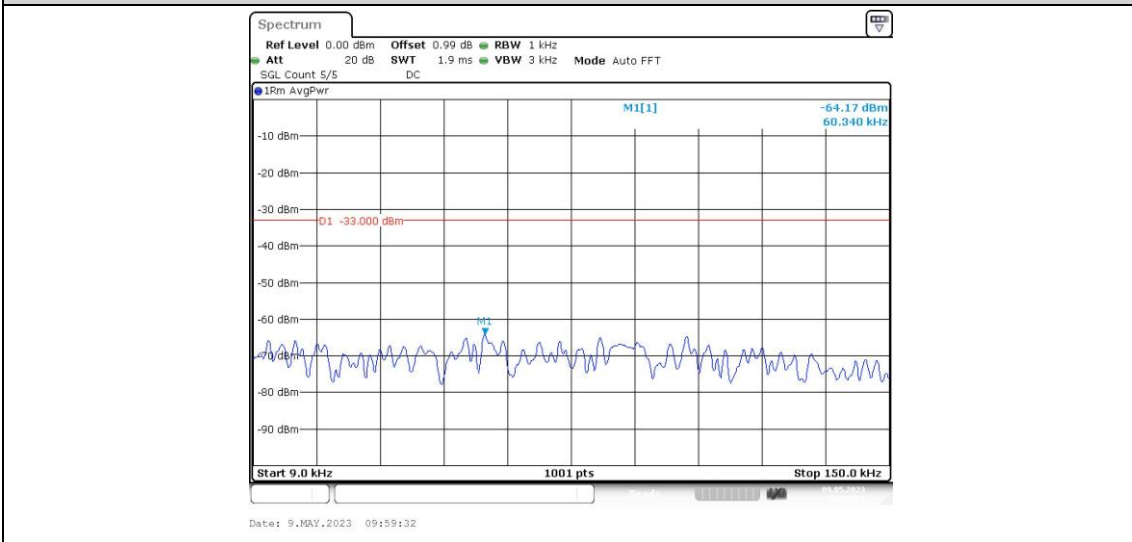

Band66-10MHz-16QAM-132622-1RB#0-Range2:0.15~30MHz

Band66-10MHz-16QAM-132622-1RB#0-Range3:30~1000MHz

Band66-10MHz-16QAM-132622-1RB#0-Range4:1000~20000MHz

Band66-15MHz-QPSK-132047-1RB#0-Range1:0.009~0.15MHz