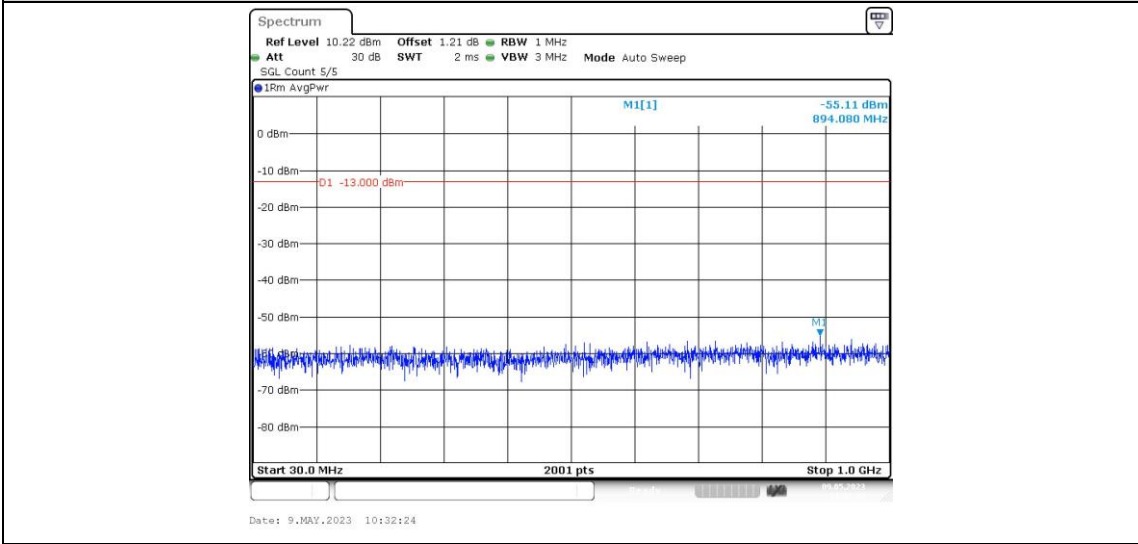

Band66-20MHz-QPSK-132322-1RB#0-Range3:30~1000MHz