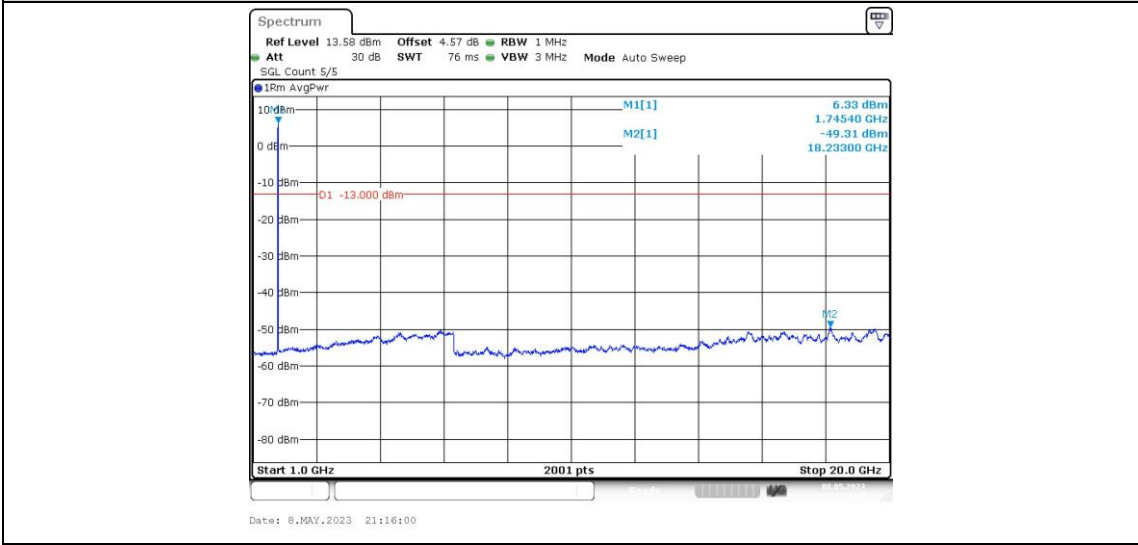

Band66-10MHz-QPSK-132022-1RB#0-Range4:1000~20000MHz

Band66-10MHz-QPSK-132322-1RB#0-Range1:0.009~0.15MHz

Band66-10MHz-QPSK-132322-1RB#0-Range2:0.15~30MHz

Band66-10MHz-QPSK-132322-1RB#0-Range3:30~1000MHz

Band66-10MHz-QPSK-132322-1RB#0-Range4:1000~20000MHz