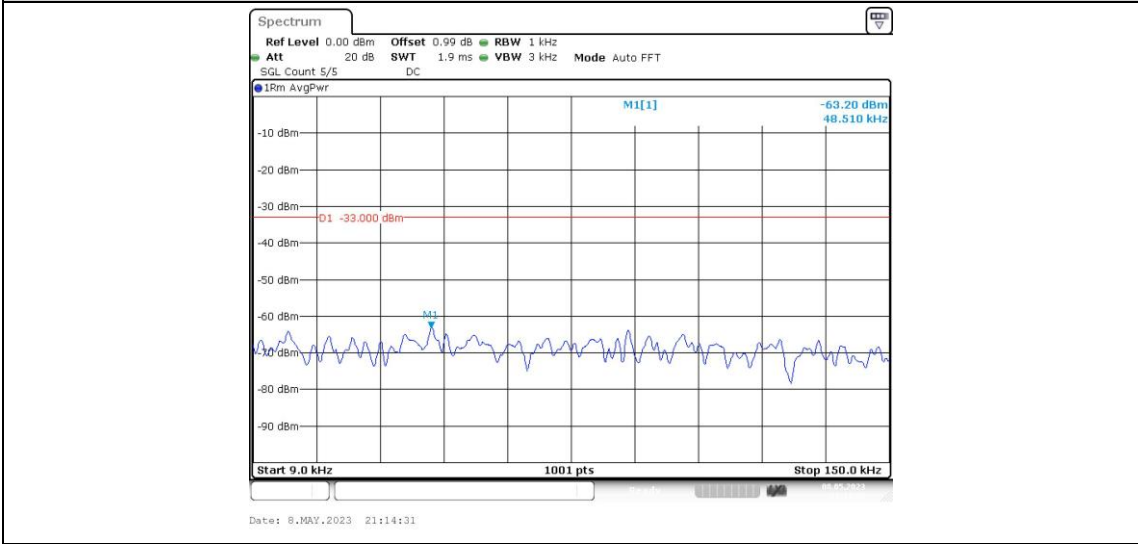

Band66-10MHz-QPSK-132622-1RB#0-Range1:0.009~0.15MHz

Band66-10MHz-QPSK-132622-1RB#0-Range2:0.15~30MHz

Band66-10MHz-QPSK-132622-1RB#0-Range3:30~1000MHz

Band66-10MHz-QPSK-132622-1RB#0-Range4:1000~20000MHz

Band66-10MHz-16QAM-132022-1RB#0-Range1:0.009~0.15MHz