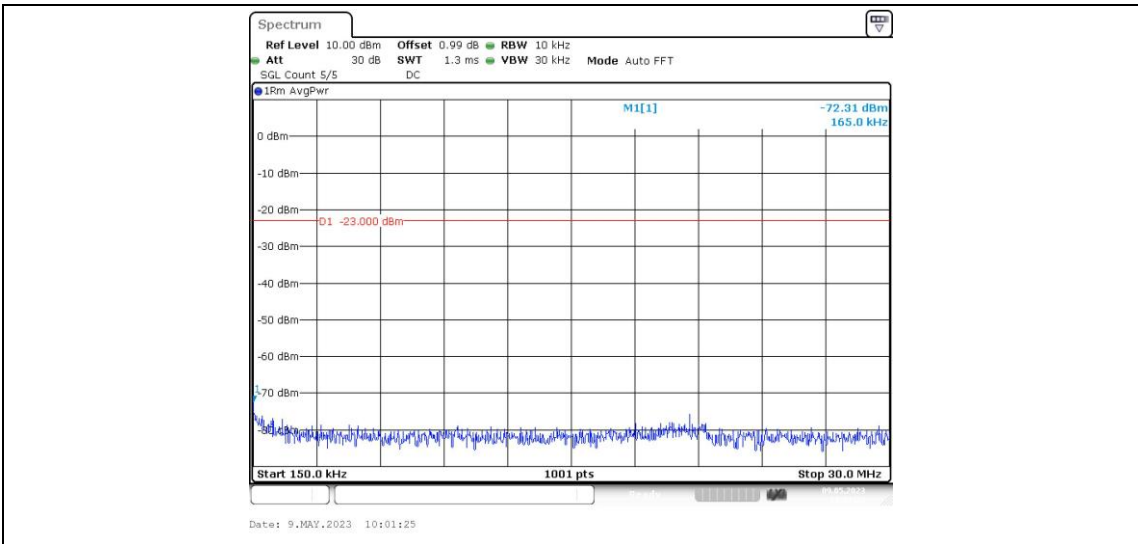

Band66-15MHz-QPSK-132047-1RB#0-Range2:0.15~30MHz

Band66-15MHz-QPSK-132047-1RB#0-Range3:30~1000MHz

Band66-15MHz-QPSK-132047-1RB#0-Range4:1000~20000MHz

Band66-15MHz-QPSK-132322-1RB#0-Range1:0.009~0.15MHz

Band66-15MHz-QPSK-132322-1RB#0-Range2:0.15~30MHz