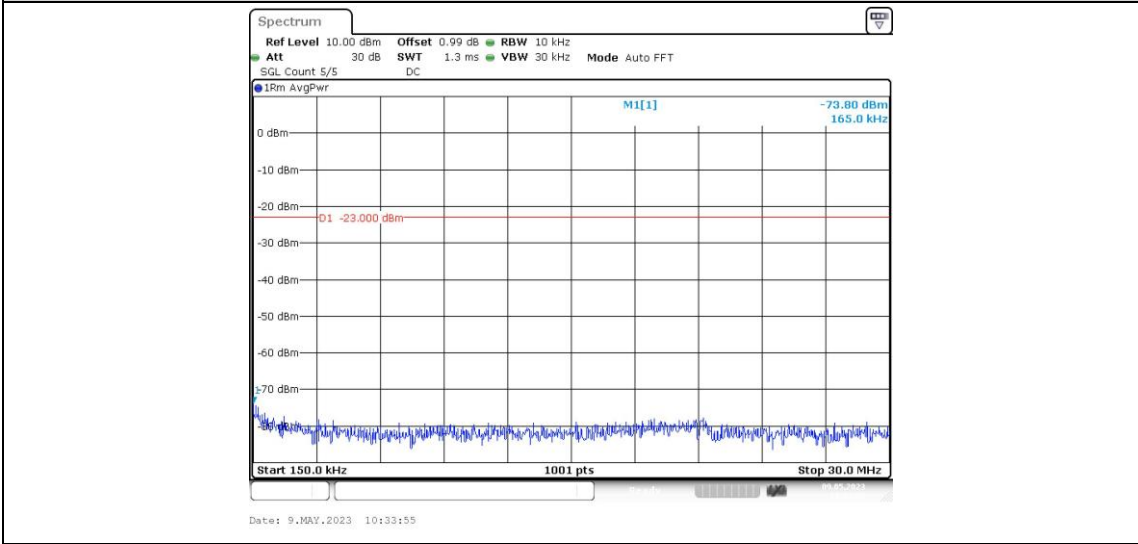

Band66-20MHz-QPSK-132572-1RB#0-Range2:0.15~30MHz