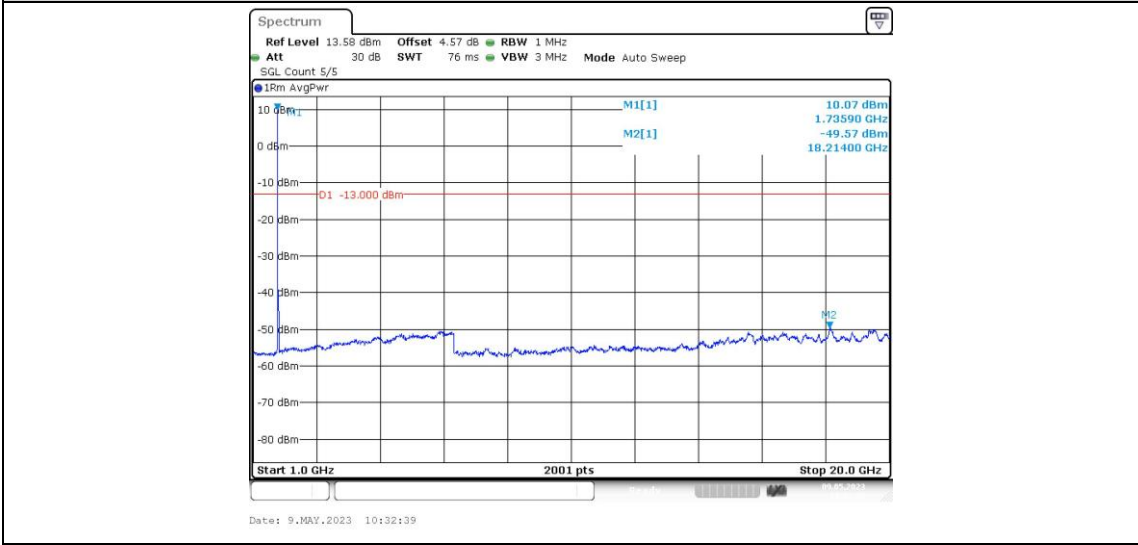

Band66-20MHz-QPSK-132322-1RB#0-Range1:0.009~0.15MHz

Band66-20MHz-QPSK-132322-1RB#0-Range2:0.15~30MHz

Band66-20MHz-QPSK-132322-1RB#0-Range3:30~1000MHz

Band66-20MHz-QPSK-132322-1RB#0-Range4:1000~20000MHz

Band66-20MHz-QPSK-132572-1RB#0-Range1:0.009~0.15MHz