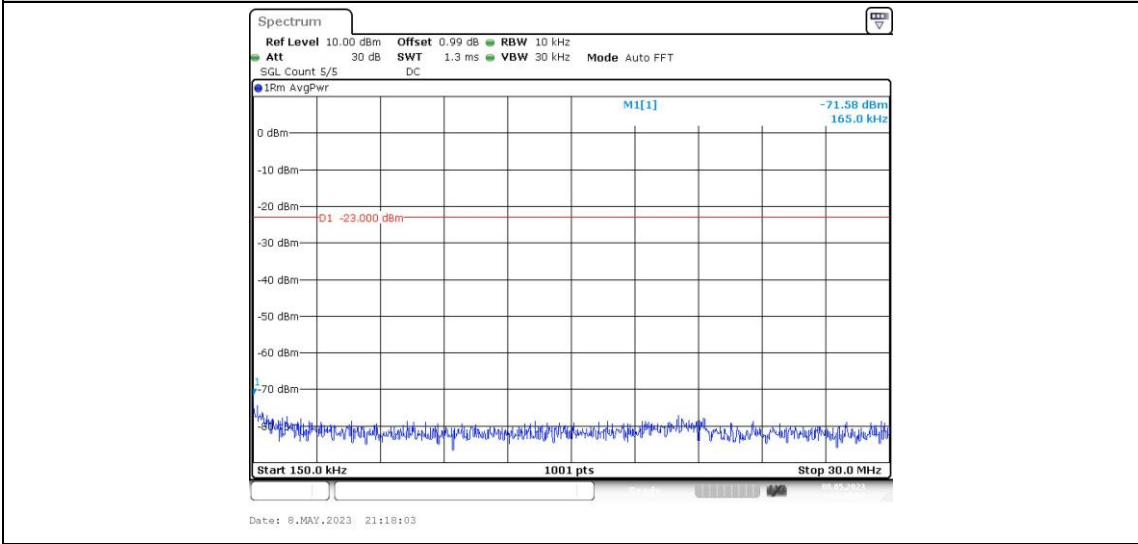

Band66-10MHz-16QAM-132622-1RB#0-Range2:0.15~30MHz