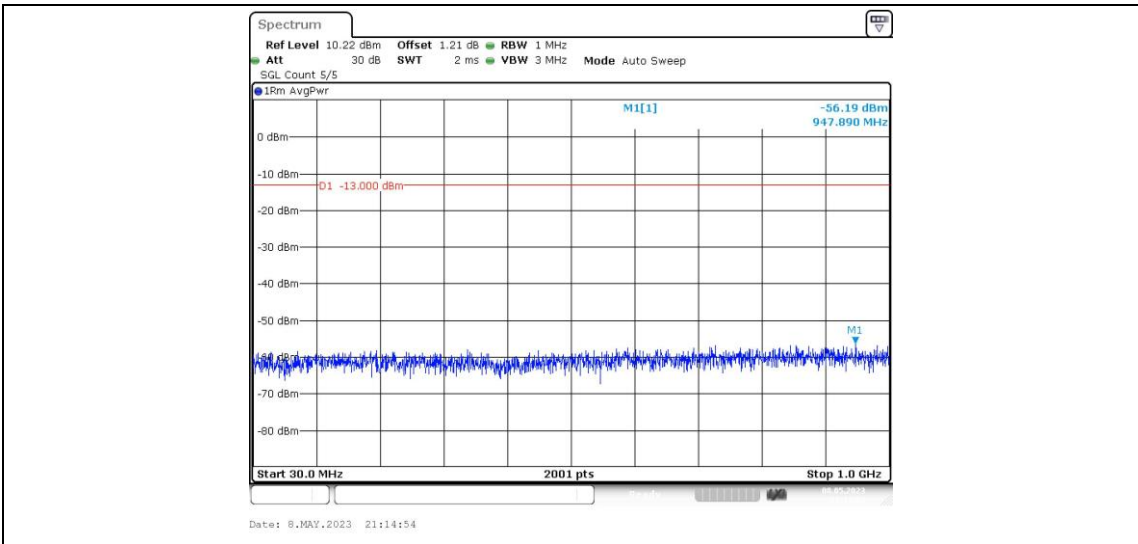

Band66-10MHz-16QAM-132022-1RB#0-Range3:30~1000MHz