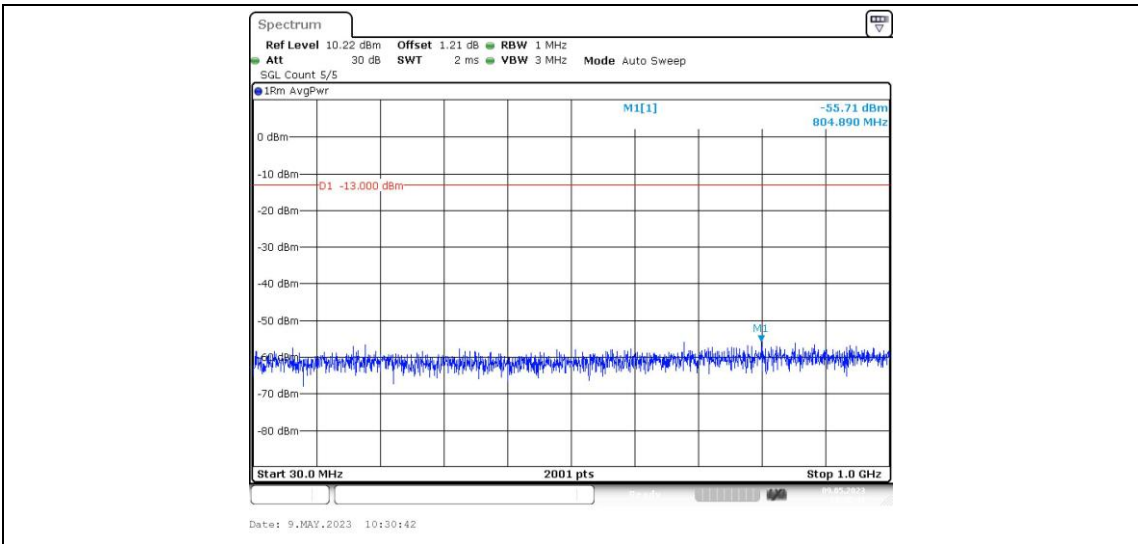

Band66-15MHz-16QAM-132597-1RB#0-Range4:1000~20000MHz

Band66-20MHz-QPSK-132072-1RB#0-Range1:0.009~0.15MHz

Band66-20MHz-QPSK-132072-1RB#0-Range2:0.15~30MHz

Band66-20MHz-QPSK-132072-1RB#0-Range3:30~1000MHz

Band66-20MHz-QPSK-132072-1RB#0-Range4:1000~20000MHz