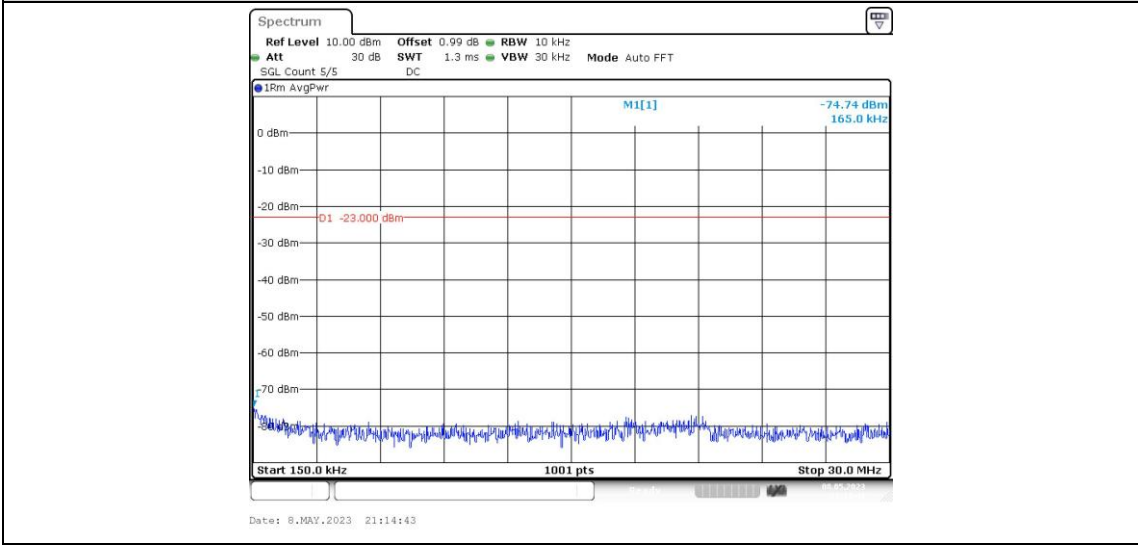

Band66-10MHz-16QAM-132022-1RB#0-Range2:0.15~30MHz