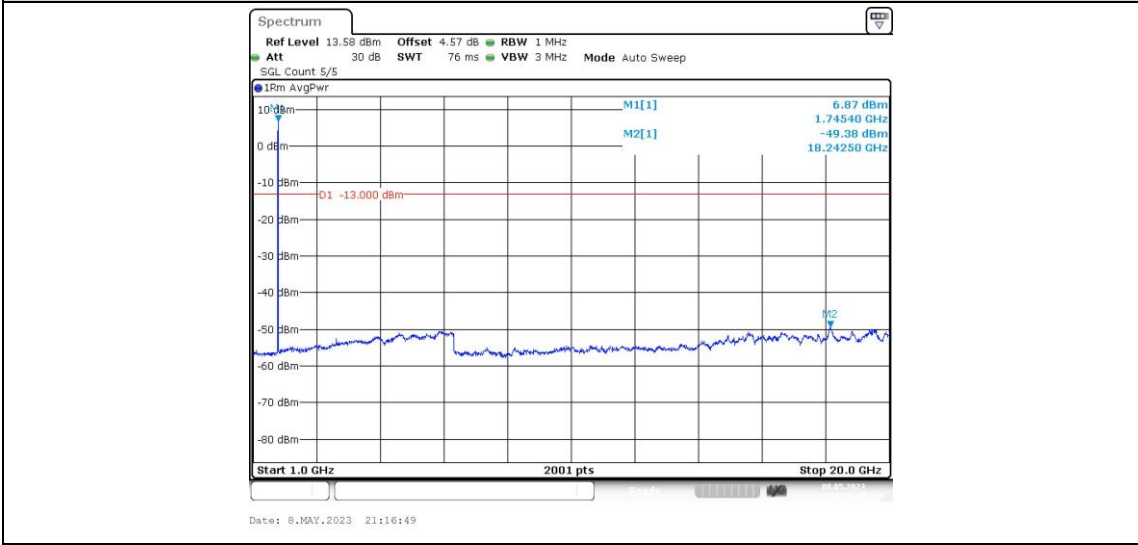

Band66-10MHz-16QAM-132322-1RB#0-Range4:1000~20000MHz