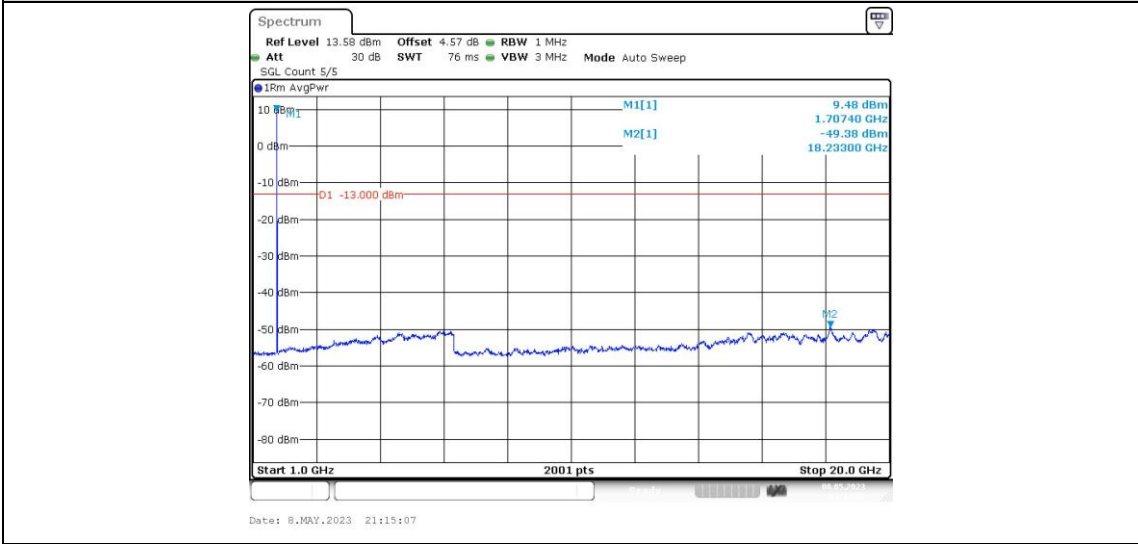

Band66-10MHz-16QAM-132022-1RB#0-Range4:1000~20000MHz