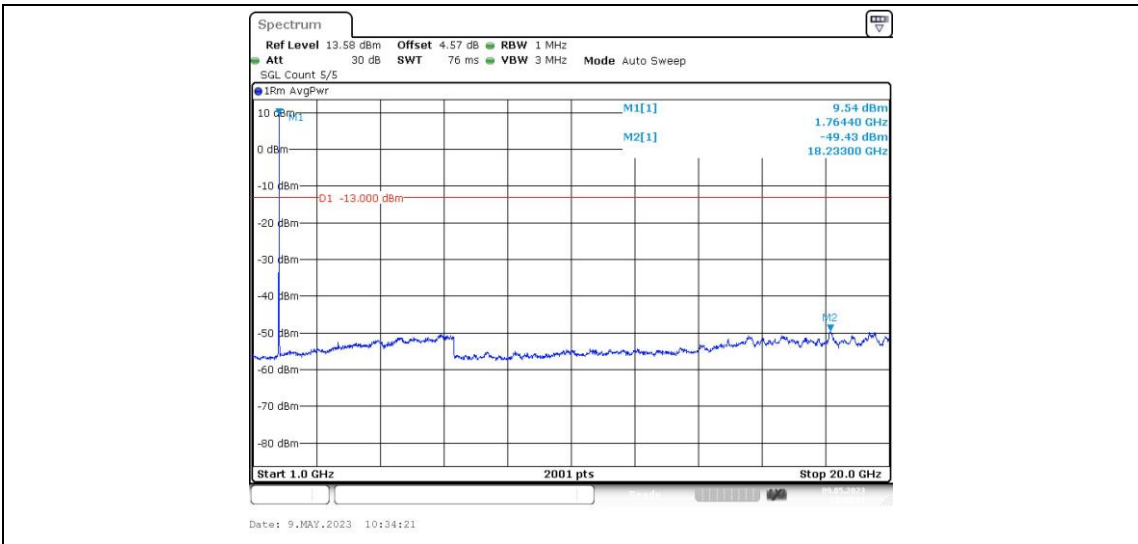

Band66-20MHz-QPSK-132572-1RB#0-Range4:1000~20000MHz