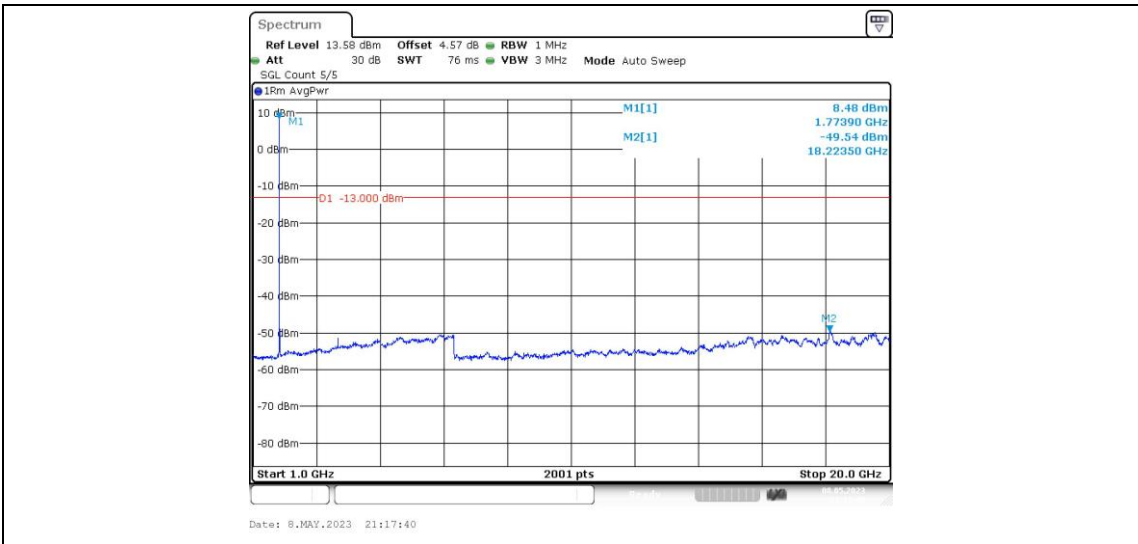

Band66-10MHz-QPSK-132622-1RB#0-Range1:0.009~0.15MHz

Band66-10MHz-QPSK-132622-1RB#0-Range2:0.15~30MHz

Band66-10MHz-QPSK-132622-1RB#0-Range3:30~1000MHz

Band66-10MHz-QPSK-132622-1RB#0-Range4:1000~20000MHz

Band66-10MHz-16QAM-132022-1RB#0-Range1:0.009~0.15MHz