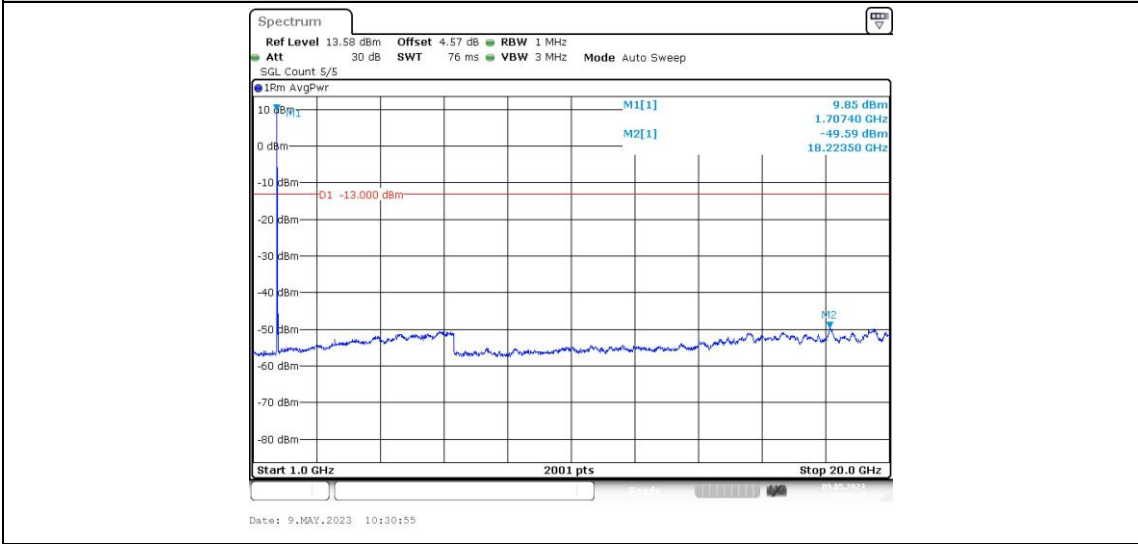

Band66-15MHz-16QAM-132597-1RB#0-Range4:1000~20000MHz

Band66-20MHz-QPSK-132072-1RB#0-Range1:0.009~0.15MHz

Band66-20MHz-QPSK-132072-1RB#0-Range2:0.15~30MHz

Band66-20MHz-QPSK-132072-1RB#0-Range3:30~1000MHz

Band66-20MHz-QPSK-132072-1RB#0-Range4:1000~20000MHz