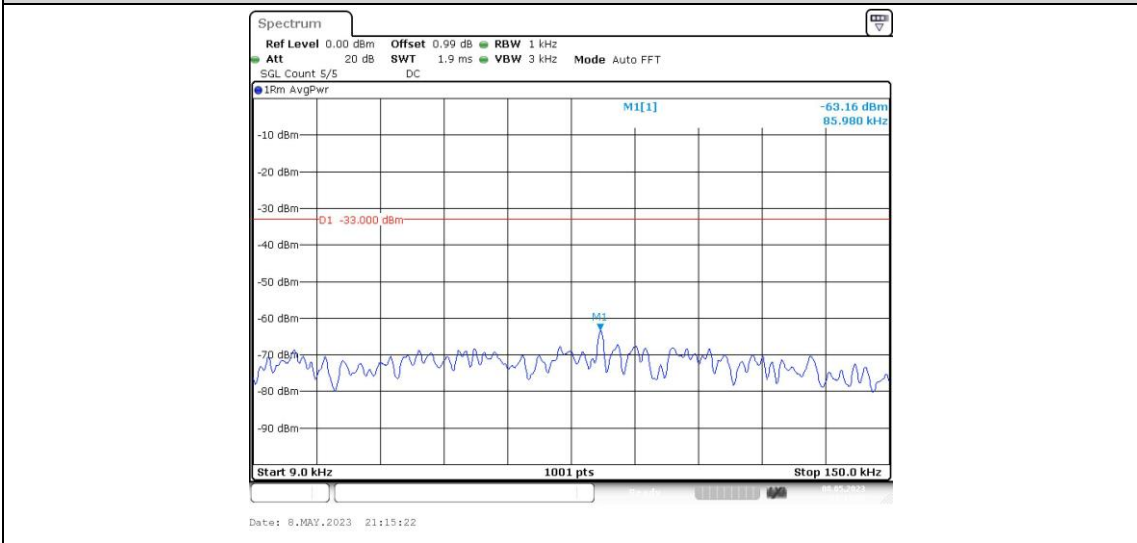

Band66-10MHz-QPSK-132022-1RB#0-Range4:1000~20000MHz

Band66-10MHz-QPSK-132322-1RB#0-Range1:0.009~0.15MHz

Band66-10MHz-QPSK-132322-1RB#0-Range2:0.15~30MHz

Band66-10MHz-QPSK-132322-1RB#0-Range3:30~1000MHz

Band66-10MHz-QPSK-132322-1RB#0-Range4:1000~20000MHz