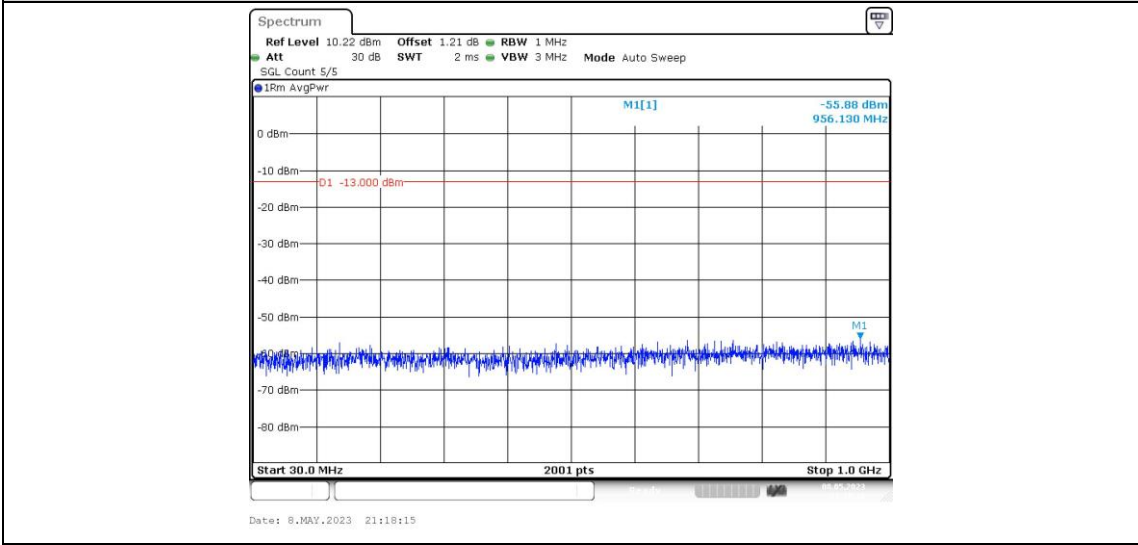

Band66-10MHz-16QAM-132622-1RB#0-Range3:30~1000MHz