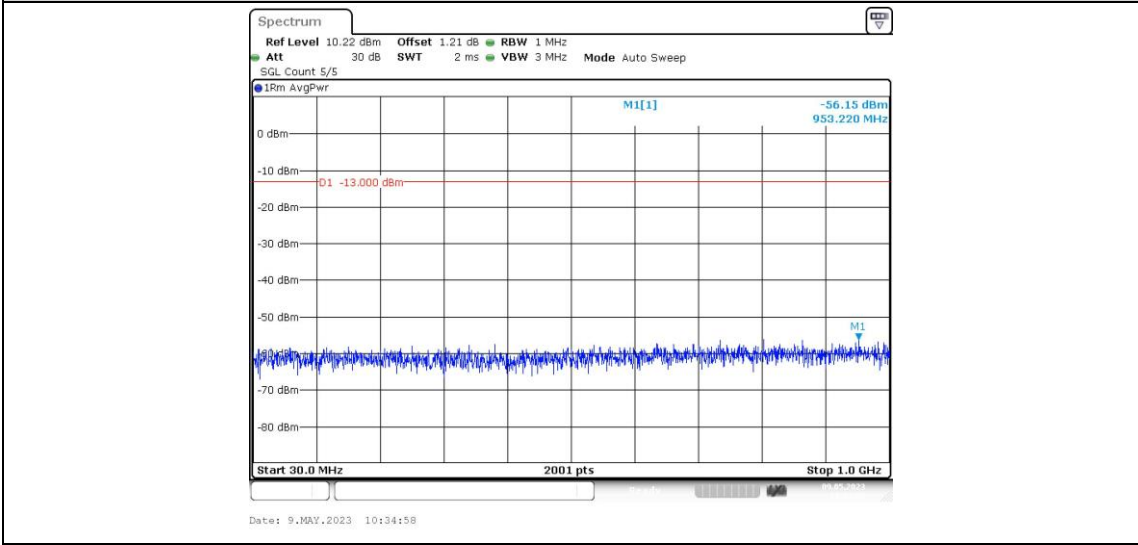

Band66-20MHz-16QAM-132572-1RB#0-Range3:30~1000MHz