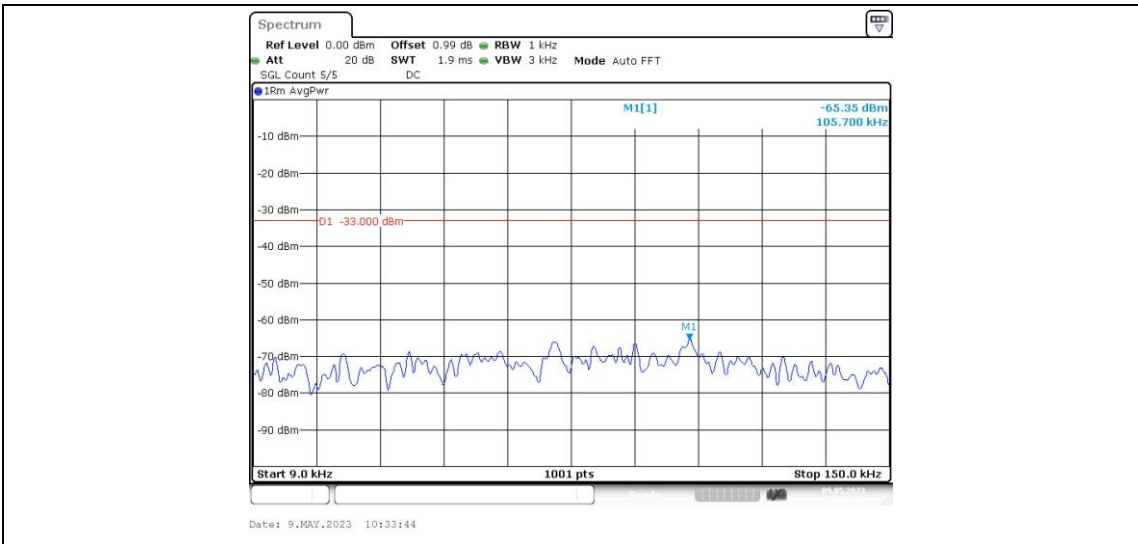

Band66-20MHz-QPSK-132322-1RB#0-Range1:0.009~0.15MHz

Band66-20MHz-QPSK-132322-1RB#0-Range2:0.15~30MHz

Band66-20MHz-QPSK-132322-1RB#0-Range3:30~1000MHz

Band66-20MHz-QPSK-132322-1RB#0-Range4:1000~20000MHz

Band66-20MHz-QPSK-132572-1RB#0-Range1:0.009~0.15MHz