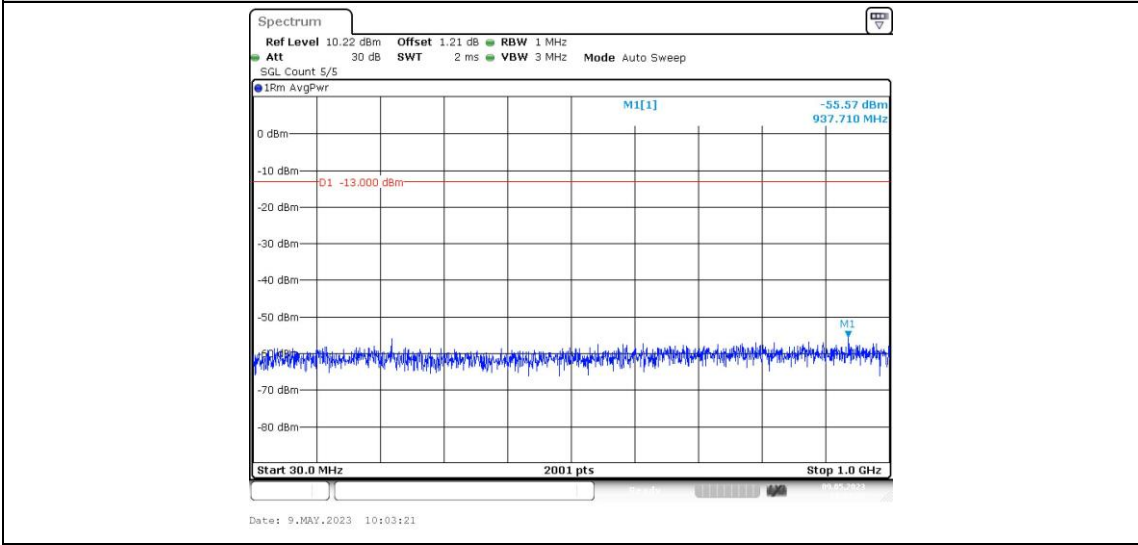

Band66-15MHz-QPSK-132322-1RB#0-Range3:30~1000MHz

Band66-15MHz-QPSK-132322-1RB#0-Range4:1000~20000MHz

Band66-15MHz-QPSK-132597-1RB#0-Range1:0.009~0.15MHz

Band66-15MHz-QPSK-132597-1RB#0-Range2:0.15~30MHz

Band66-15MHz-QPSK-132597-1RB#0-Range3:30~1000MHz