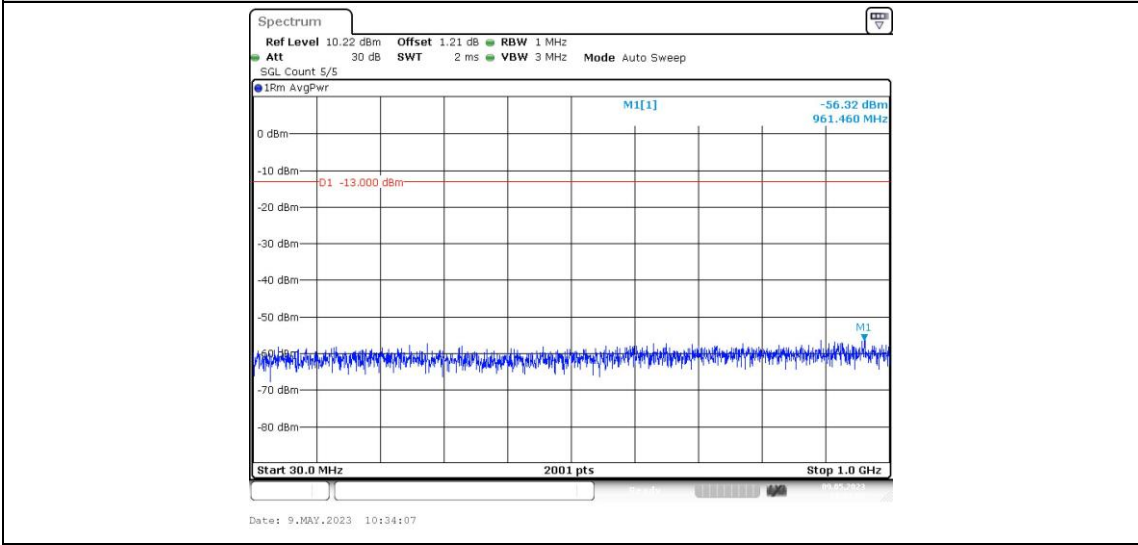

Band66-20MHz-QPSK-132572-1RB#0-Range3:30~1000MHz