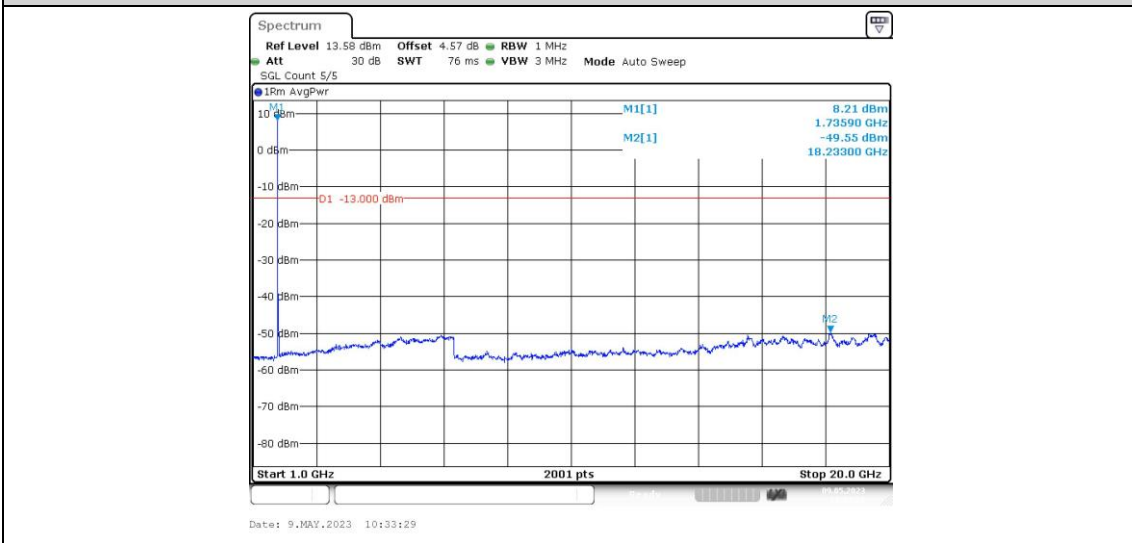

Band66-20MHz-16QAM-132322-1RB#0-Range4:1000~20000MHz