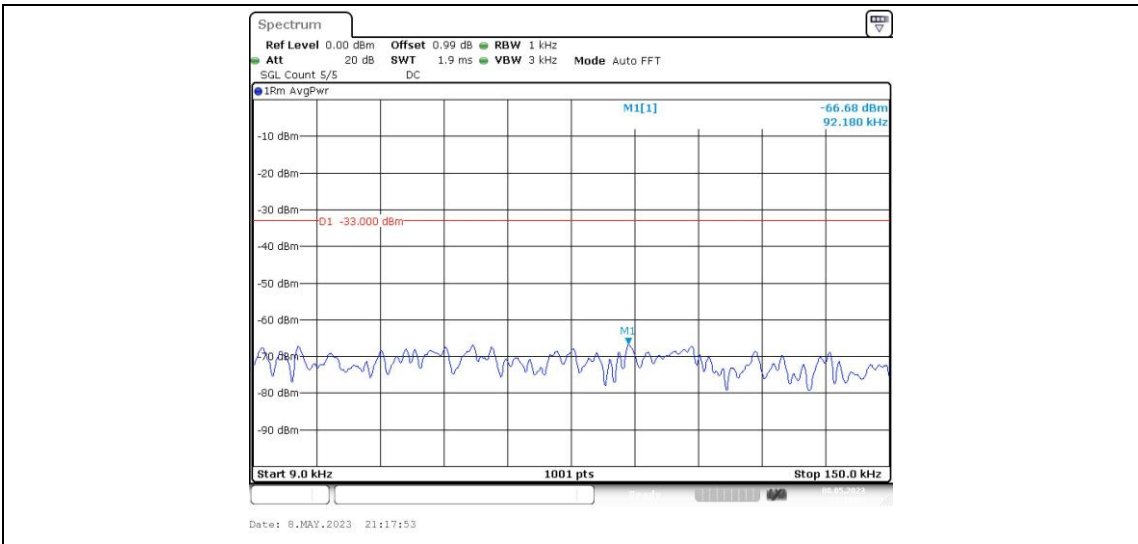

Band66-10MHz-16QAM-132322-1RB#0-Range2:0.15~30MHz

Band66-10MHz-16QAM-132322-1RB#0-Range3:30~1000MHz

Band66-10MHz-16QAM-132322-1RB#0-Range4:1000~20000MHz

Band66-10MHz-16QAM-132622-1RB#0-Range1:0.009~0.15MHz