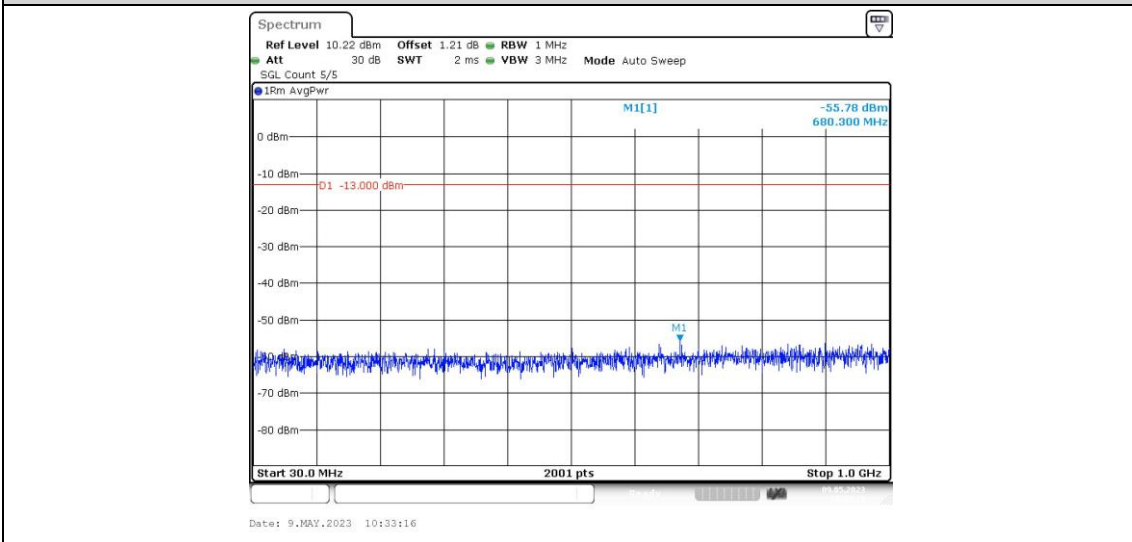

Band66-20MHz-16QAM-132322-1RB#0-Range3:30~1000MHz