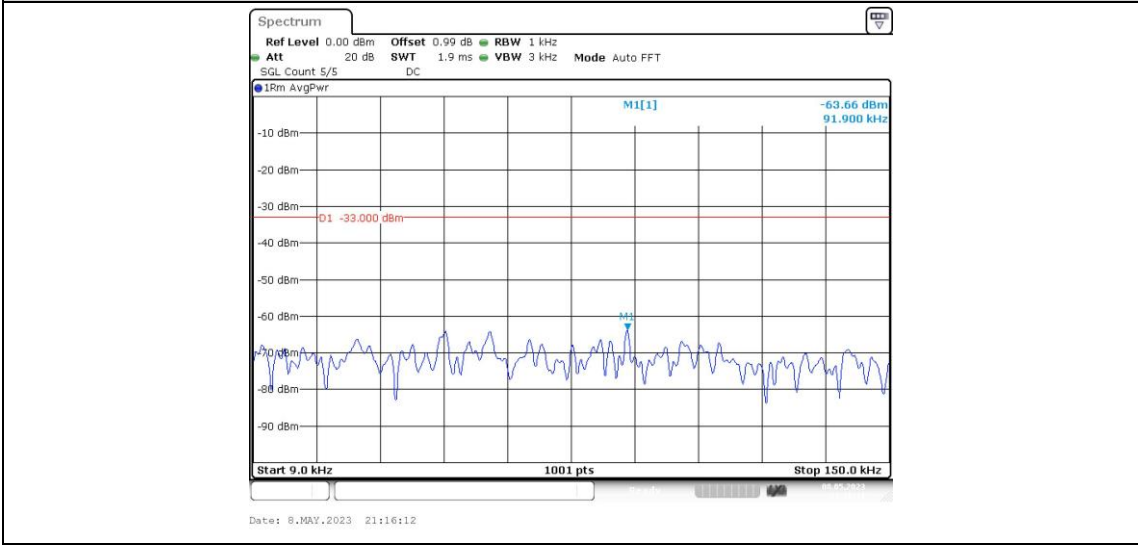

Band66-10MHz-16QAM-132022-1RB#0-Range2:0.15~30MHz

Band66-10MHz-16QAM-132022-1RB#0-Range3:30~1000MHz

Band66-10MHz-16QAM-132022-1RB#0-Range4:1000~20000MHz

Band66-10MHz-16QAM-132322-1RB#0-Range1:0.009~0.15MHz