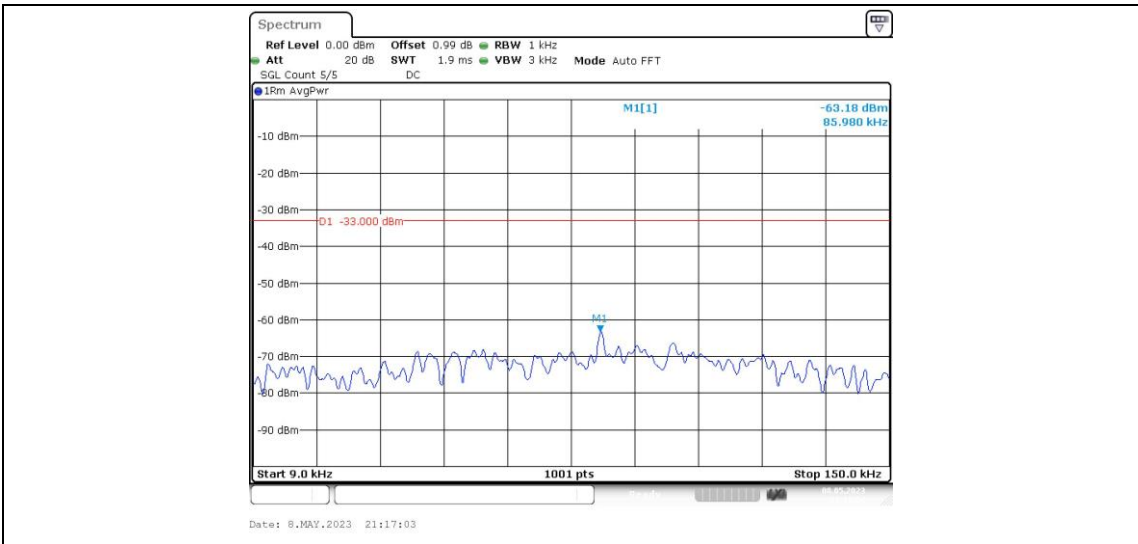

Band66-10MHz-QPSK-132622-1RB#0-Range1:0.009~0.15MHz