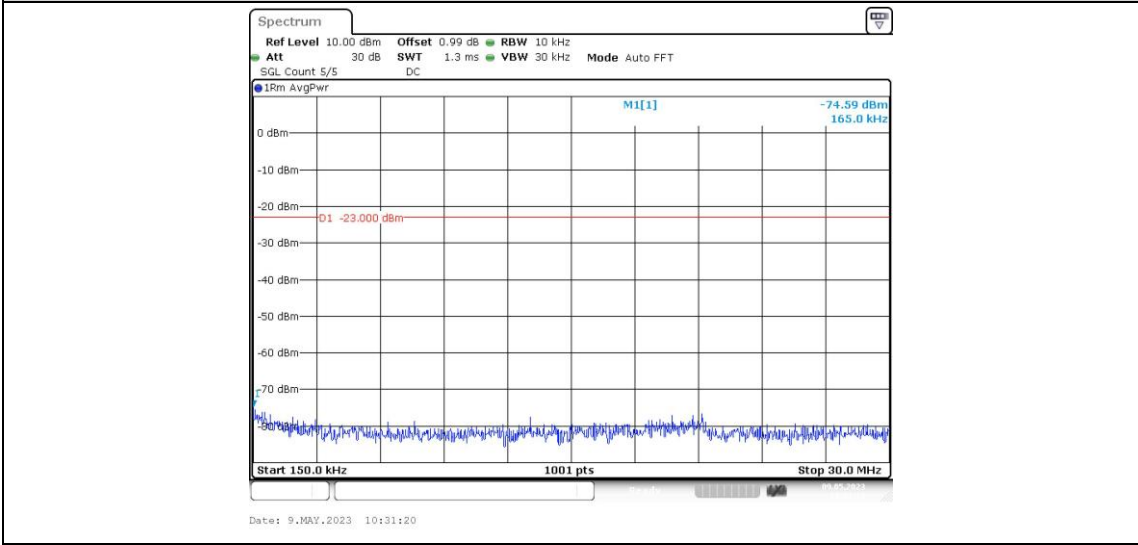

Band66-20MHz-QPSK-132572-1RB#0-Range2:0.15~30MHz

Band66-20MHz-QPSK-132572-1RB#0-Range3:30~1000MHz

Band66-20MHz-QPSK-132572-1RB#0-Range4:1000~20000MHz

Band66-20MHz-16QAM-132072-1RB#0-Range1:0.009~0.15MHz

Band66-20MHz-16QAM-132072-1RB#0-Range2:0.15~30MHz