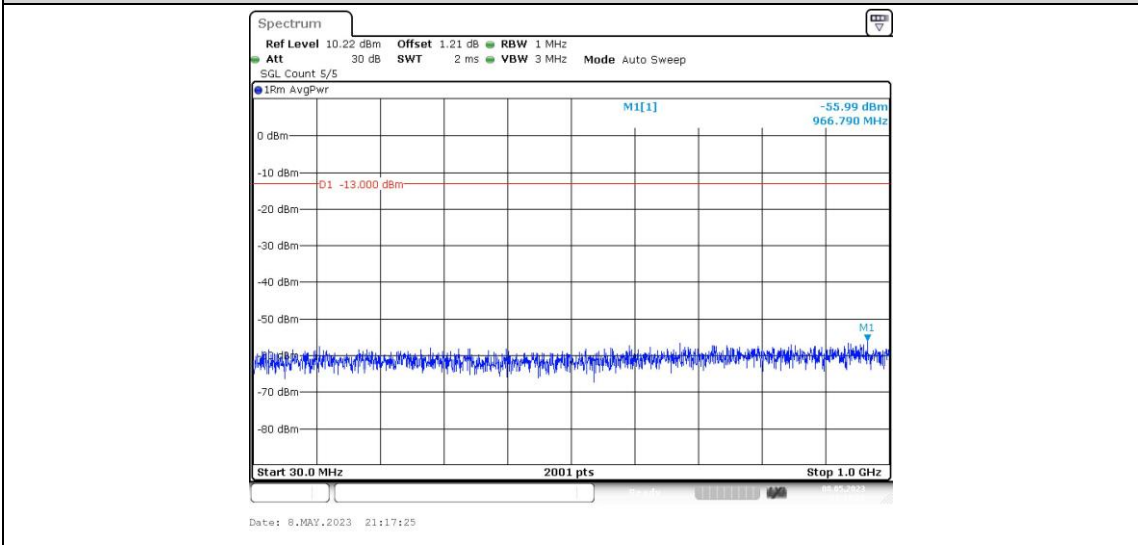

Band66-10MHz-QPSK-132622-1RB#0-Range3:30~1000MHz