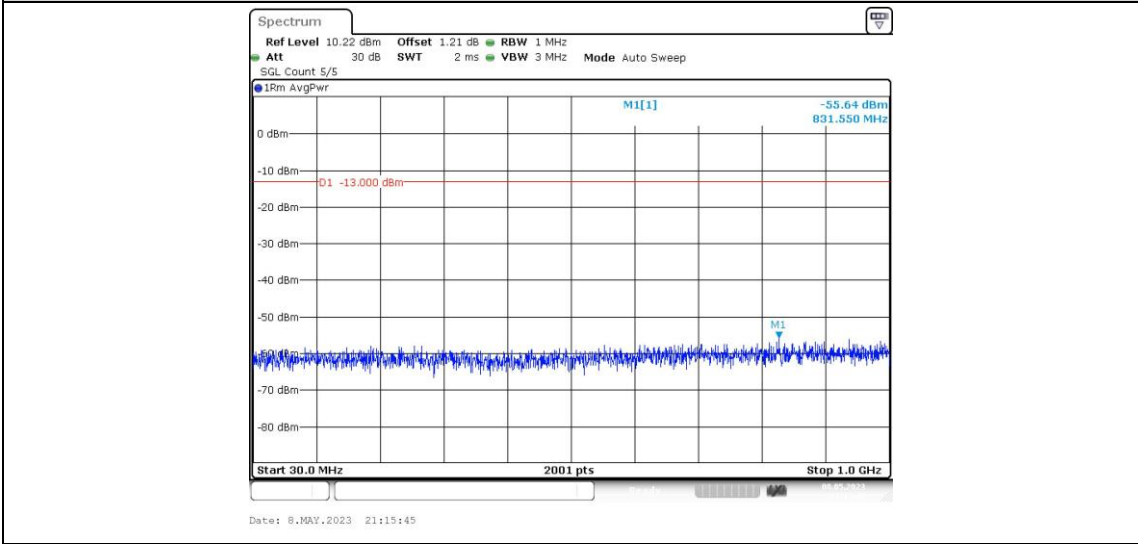

Band66-10MHz-QPSK-132022-1RB#0-Range4:1000~20000MHz

Band66-10MHz-QPSK-132322-1RB#0-Range1:0.009~0.15MHz

Band66-10MHz-QPSK-132322-1RB#0-Range2:0.15~30MHz

Band66-10MHz-QPSK-132322-1RB#0-Range3:30~1000MHz

Band66-10MHz-QPSK-132322-1RB#0-Range4:1000~20000MHz