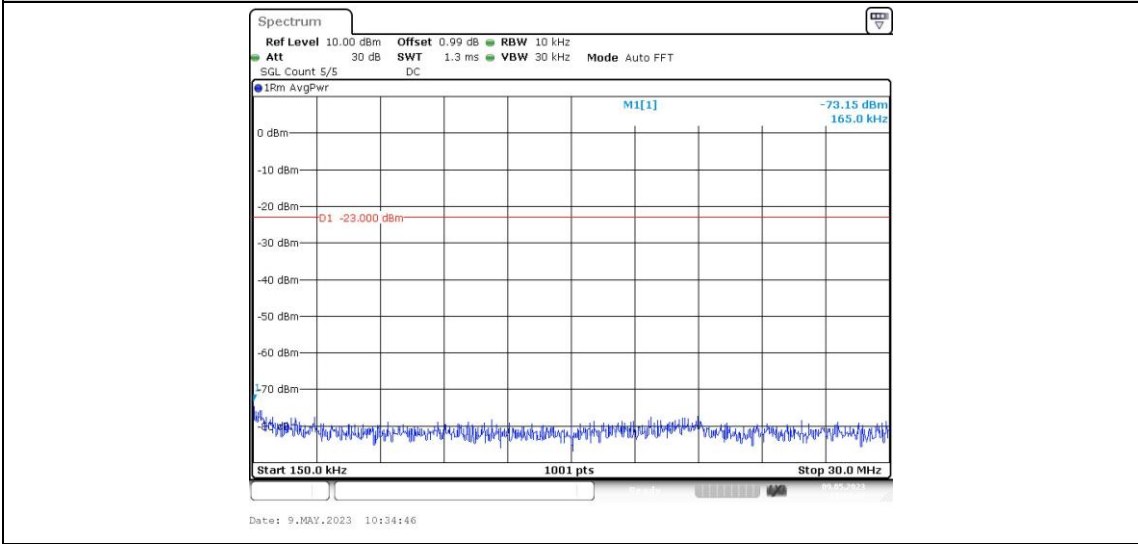

Band66-20MHz-16QAM-132322-1RB#0-Range3:30~1000MHz

Band66-20MHz-16QAM-132322-1RB#0-Range4:1000~20000MHz

Band66-20MHz-16QAM-132572-1RB#0-Range1:0.009~0.15MHz

Band66-20MHz-16QAM-132572-1RB#0-Range2:0.15~30MHz