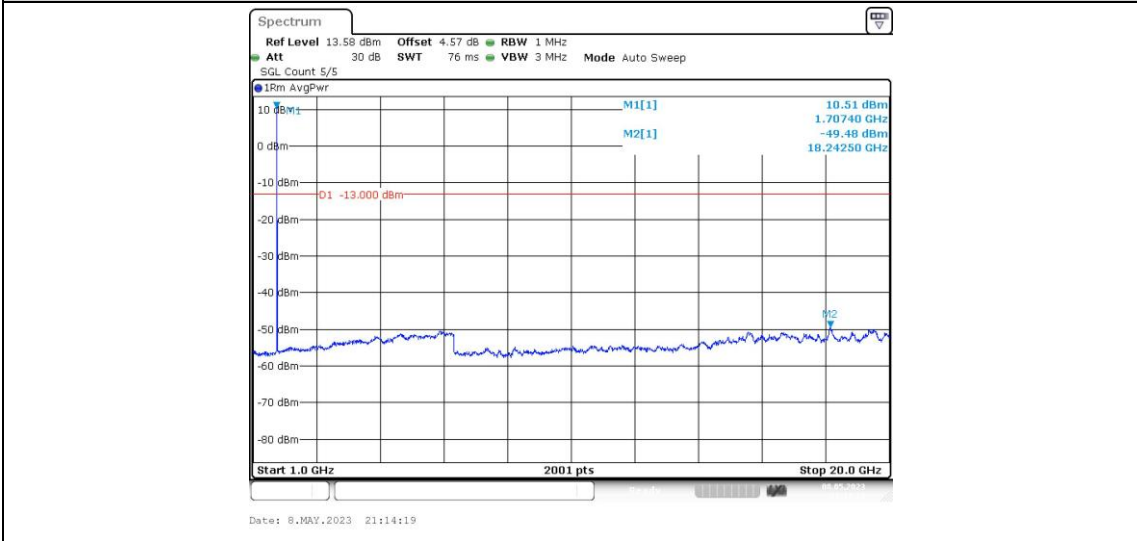

Band66-10MHz-QPSK-132022-1RB#0-Range4:1000~20000MHz

Band66-10MHz-QPSK-132322-1RB#0-Range1:0.009~0.15MHz

Band66-10MHz-QPSK-132322-1RB#0-Range2:0.15~30MHz

Band66-10MHz-QPSK-132322-1RB#0-Range3:30~1000MHz

Band66-10MHz-QPSK-132322-1RB#0-Range4:1000~20000MHz