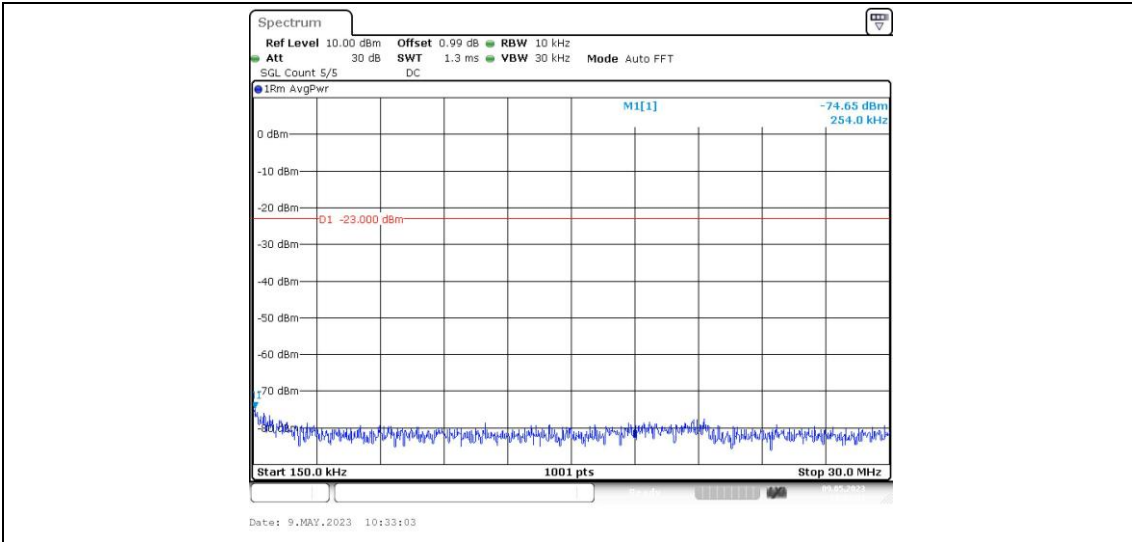

Band66-20MHz-16QAM-132072-1RB#0-Range3:30~1000MHz

Band66-20MHz-16QAM-132072-1RB#0-Range4:1000~20000MHz

Band66-20MHz-16QAM-132322-1RB#0-Range1:0.009~0.15MHz

Band66-20MHz-16QAM-132322-1RB#0-Range2:0.15~30MHz