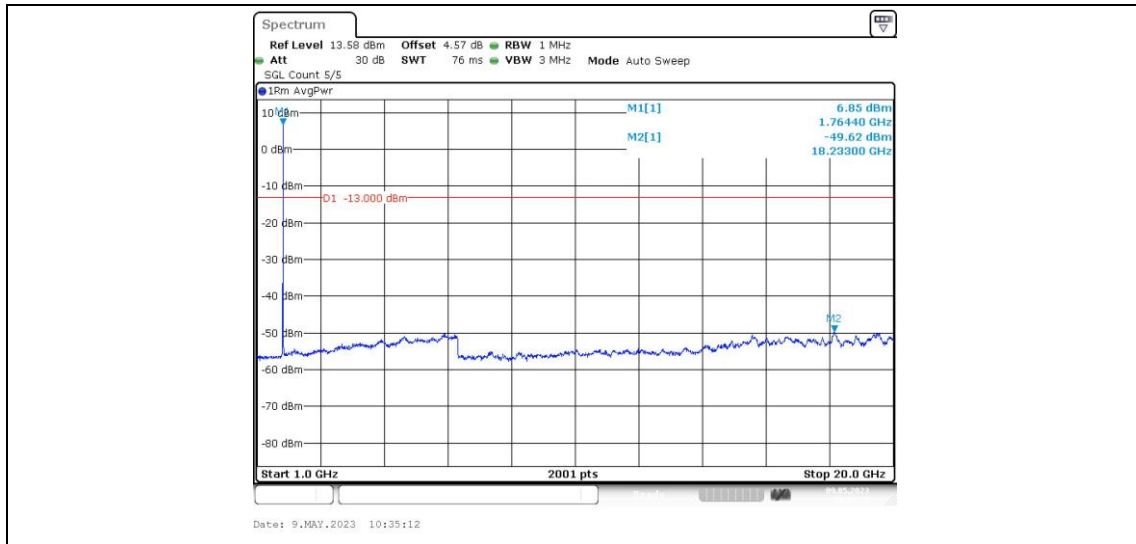

Band66-20MHz-16QAM-132572-1RB#0-Range4:1000~20000MHz