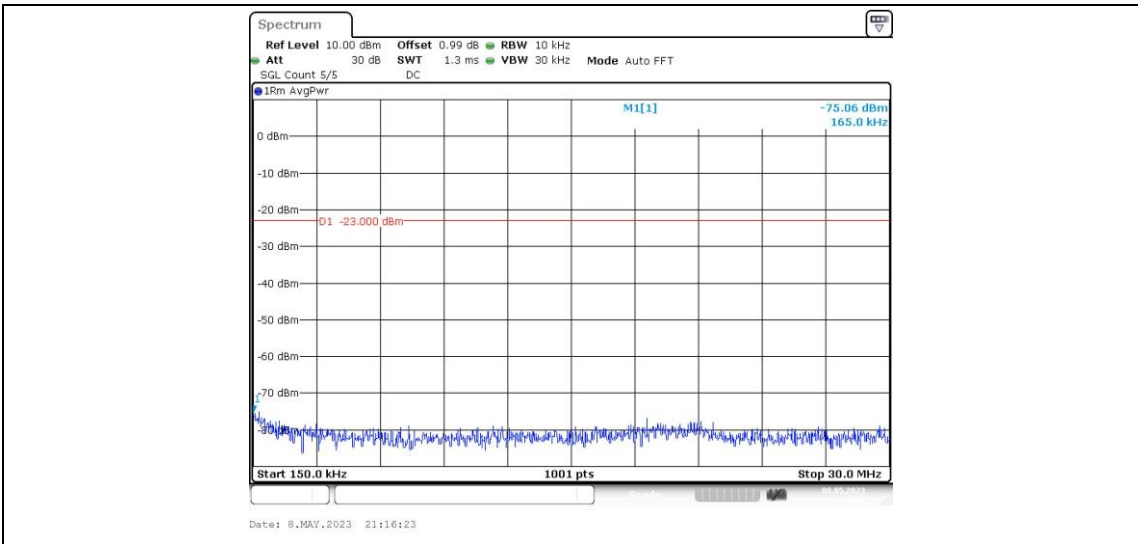

Band66-10MHz-16QAM-132322-1RB#0-Range2:0.15~30MHz