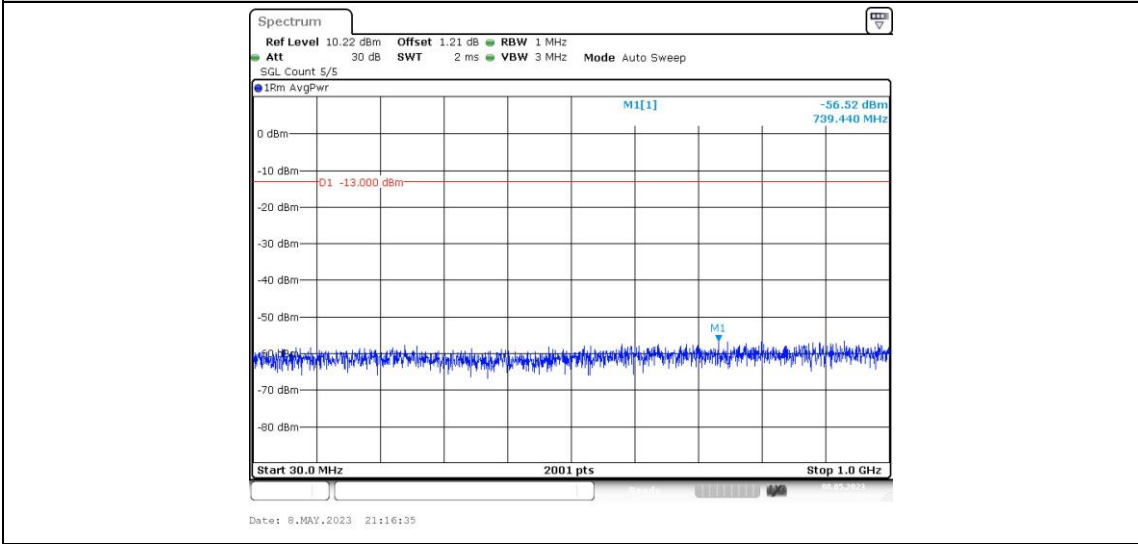

Band66-10MHz-16QAM-132322-1RB#0-Range3:30~1000MHz