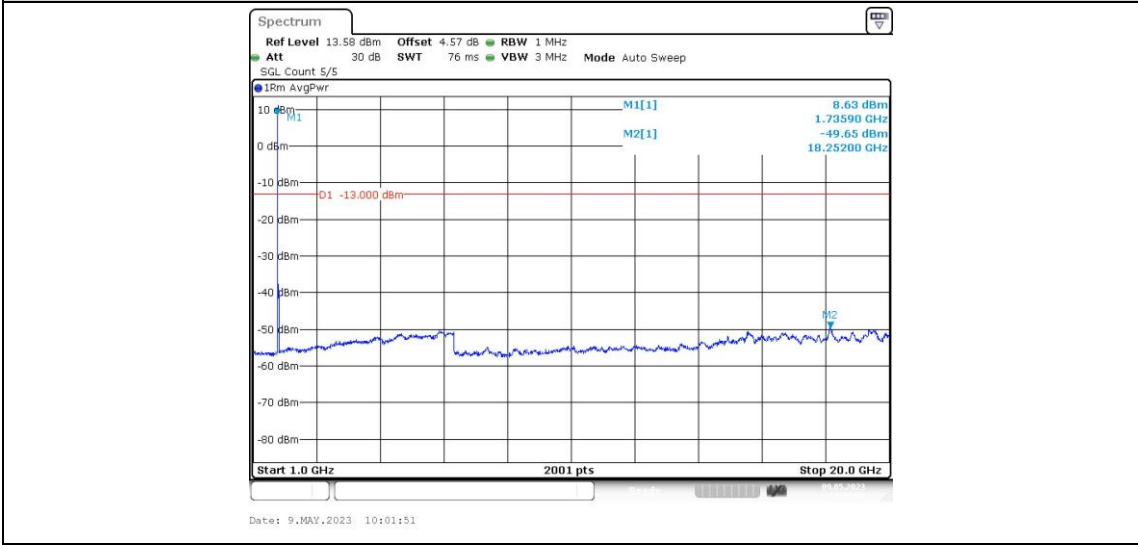

Band66-15MHz-QPSK-132322-1RB#0-Range4:1000~20000MHz