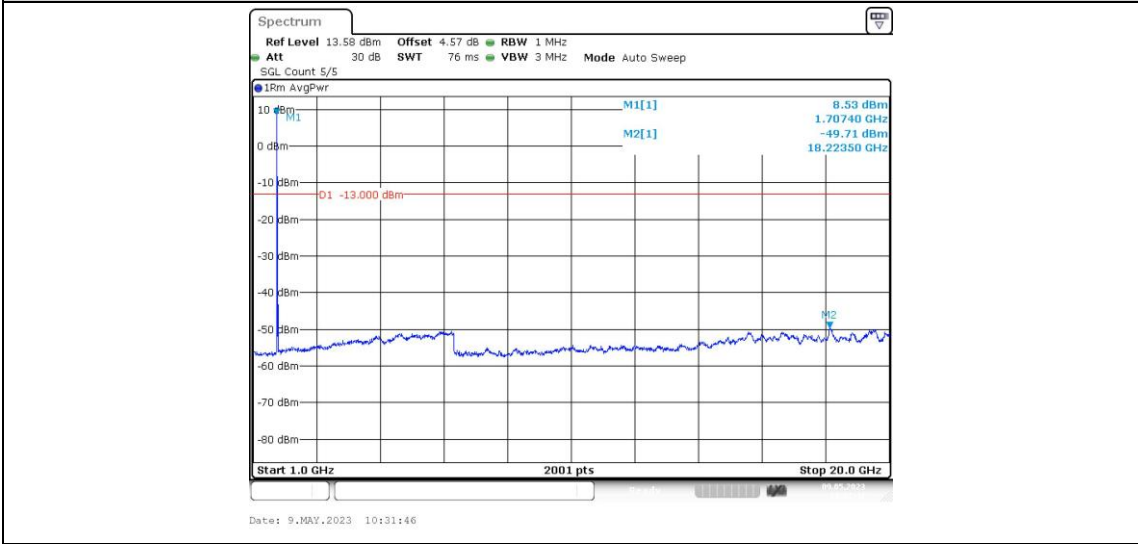

Band66-20MHz-16QAM-132072-1RB#0-Range4:1000~20000MHz