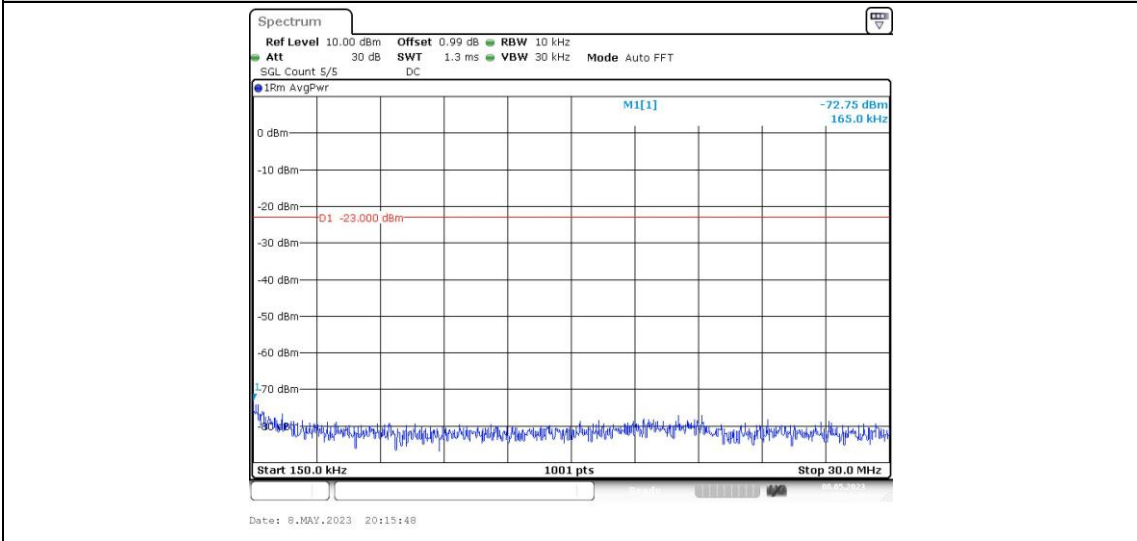

Band66-3MHz-QPSK-132657-1RB#0-Range2:0.15~30MHz