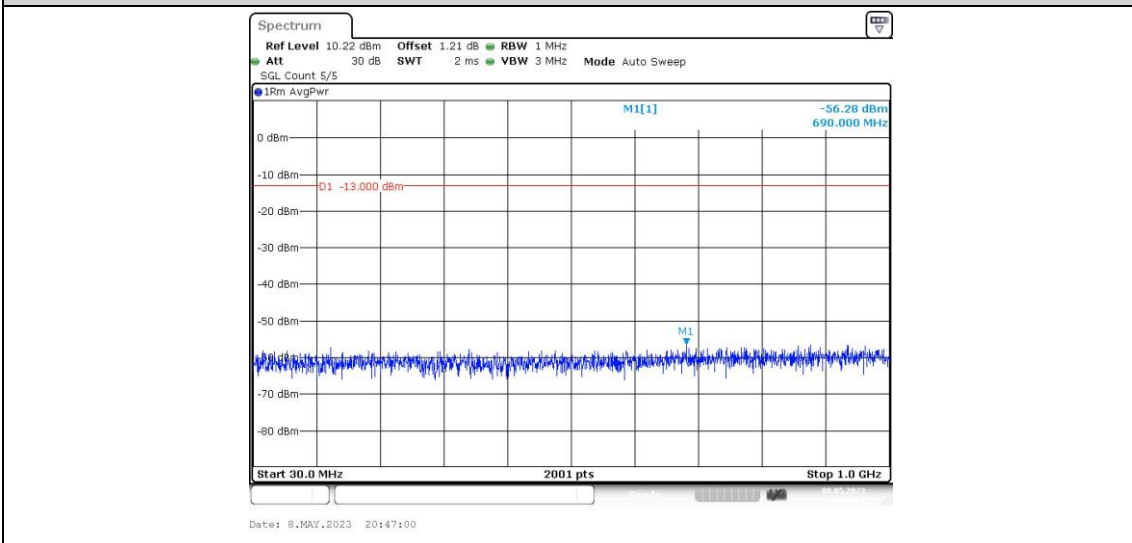

Band66-5MHz-QPSK-132647-1RB#0-Range3:30~1000MHz