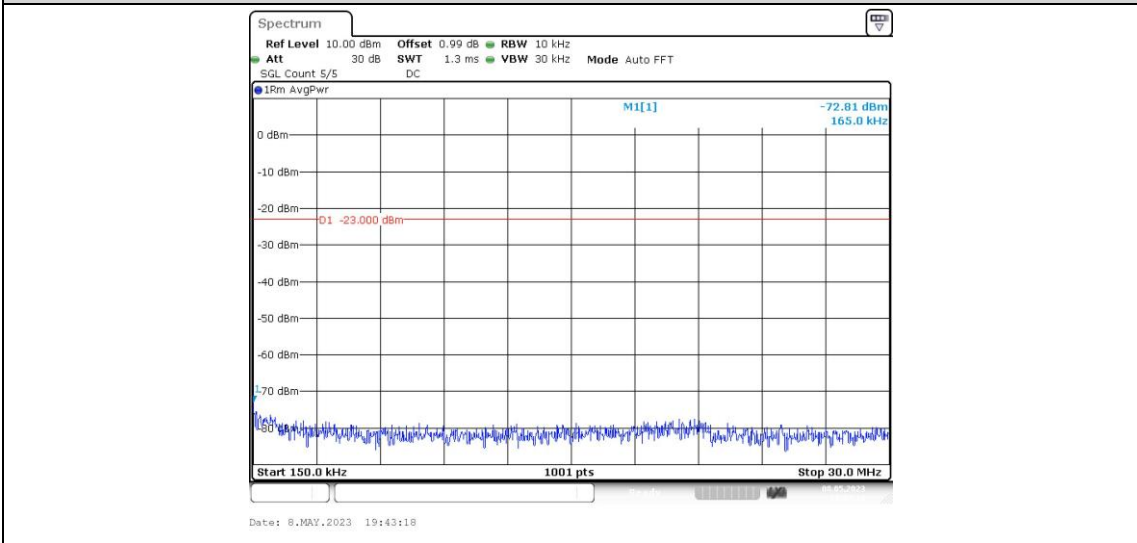

Band66-1.4MHz-16QAM-131979-1RB#0-Range2:0.15~30MHz