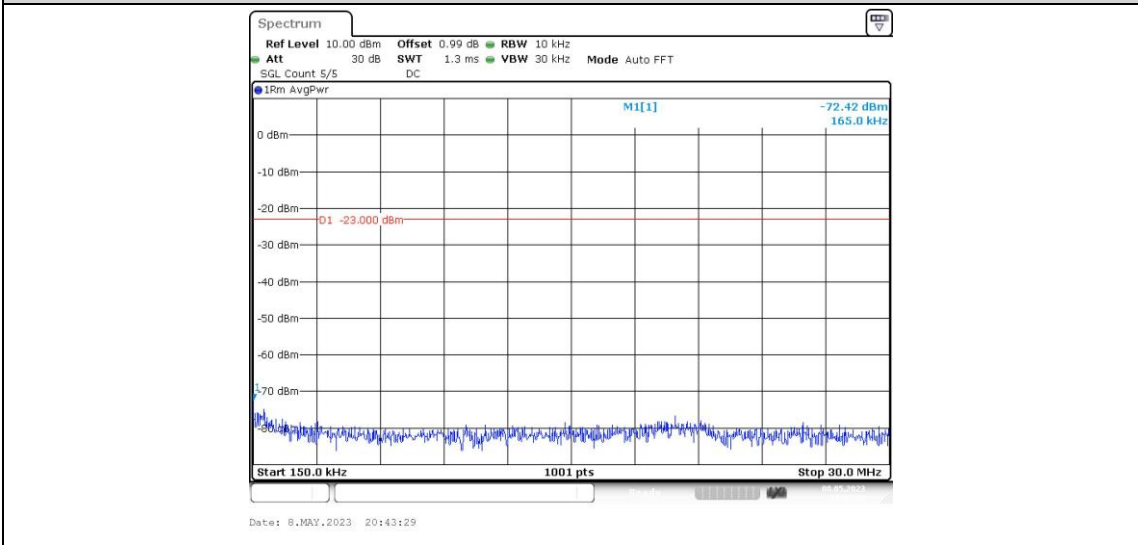

Band66-5MHz-QPSK-131997-1RB#0-Range2:0.15~30MHz

Band66-5MHz-QPSK-131997-1RB#0-Range3:30~1000MHz