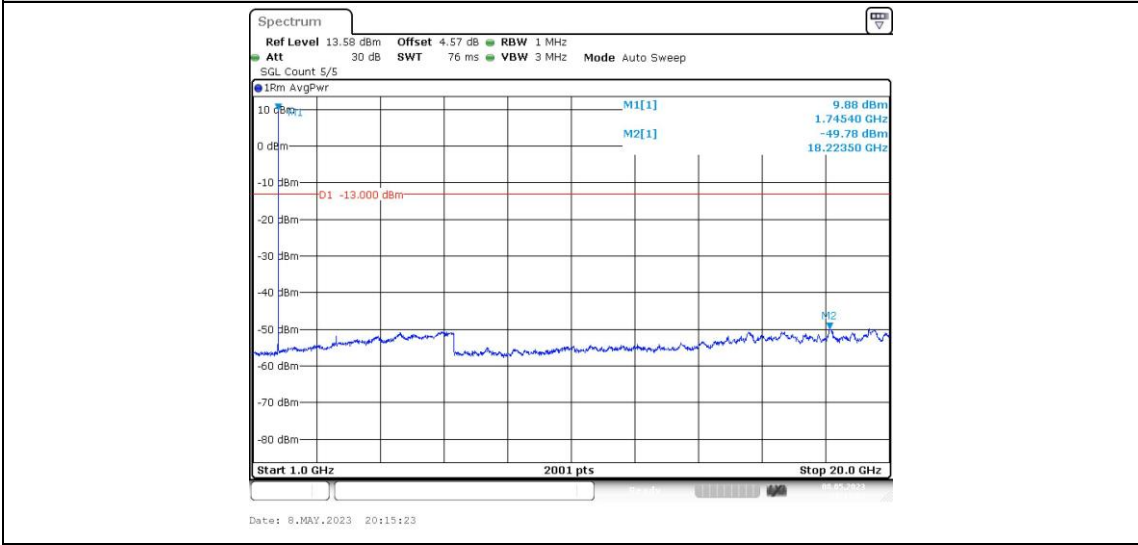

Band66-3MHz-16QAM-132322-1RB#0-Range4:1000~20000MHz