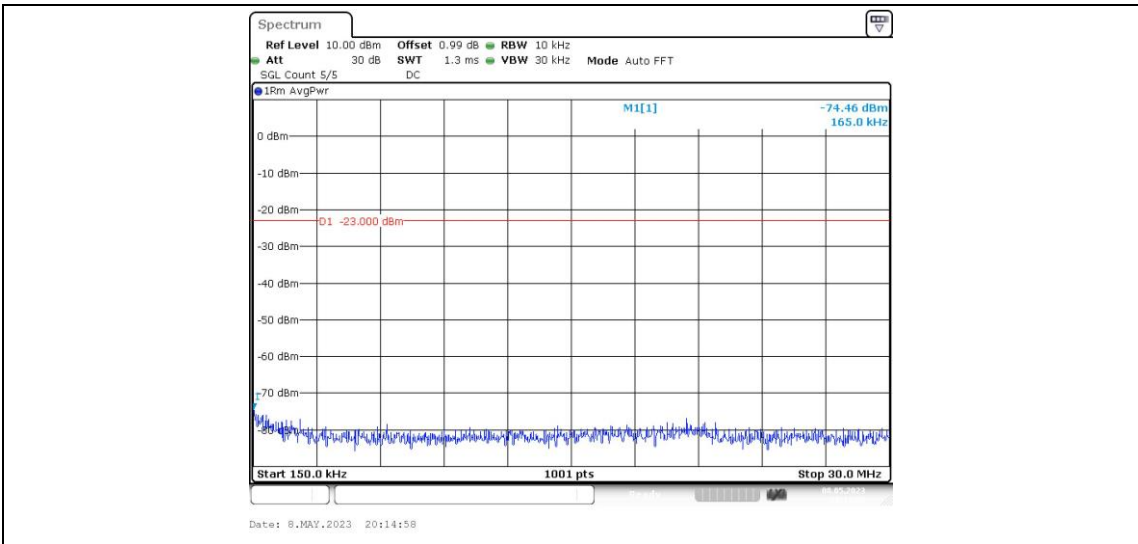

Band66-3MHz-16QAM-131987-1RB#0-Range3:30~1000MHz

Band66-3MHz-16QAM-131987-1RB#0-Range4:1000~20000MHz

Band66-3MHz-16QAM-132322-1RB#0-Range1:0.009~0.15MHz

Band66-3MHz-16QAM-132322-1RB#0-Range2:0.15~30MHz

Band66-3MHz-16QAM-132322-1RB#0-Range3:30~1000MHz