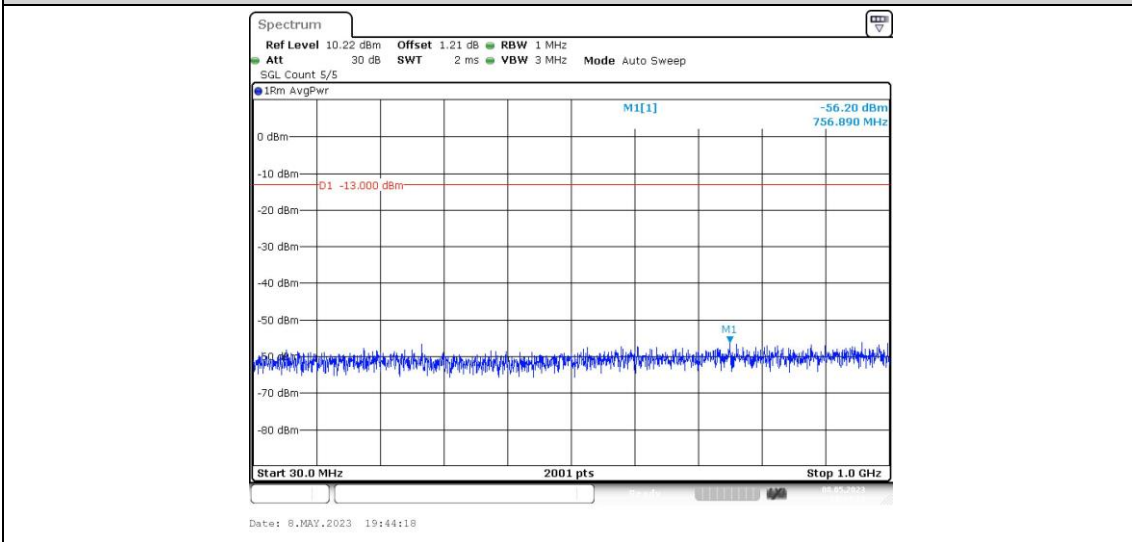

Test Graphs

Band66-1.4MHz-QPSK-131979-1RB#0-Range4:1000~20000MHz

Band66-1.4MHz-QPSK-132322-1RB#0-Range1:0.009~0.15MHz

Band66-1.4MHz-QPSK-132322-1RB#0-Range2:0.15~30MHz

Band66-1.4MHz-QPSK-132322-1RB#0-Range3:30~1000MHz