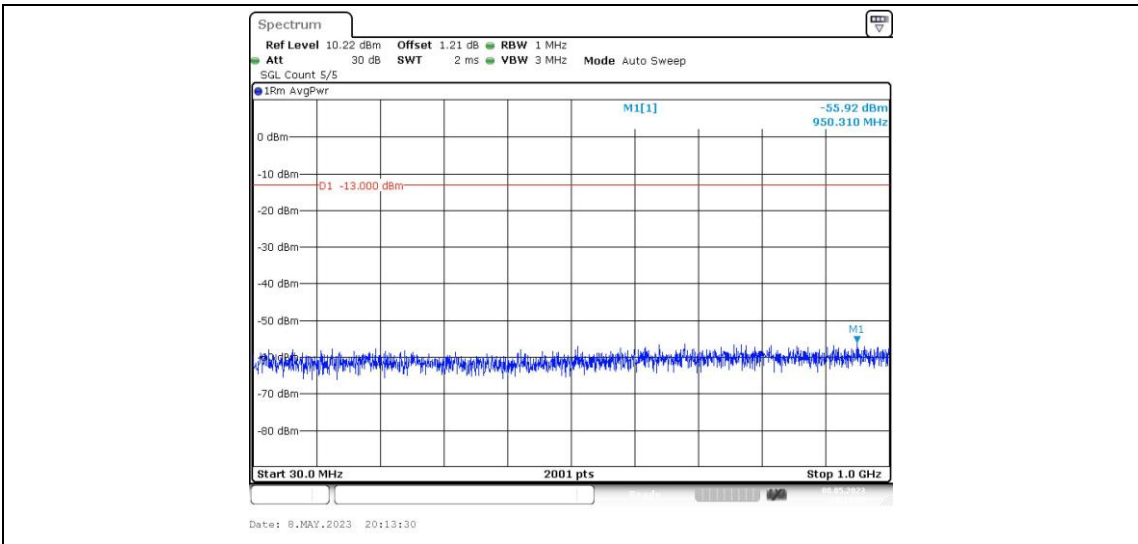

Band66-3MHz-16QAM-131987-1RB#0-Range3:30~1000MHz