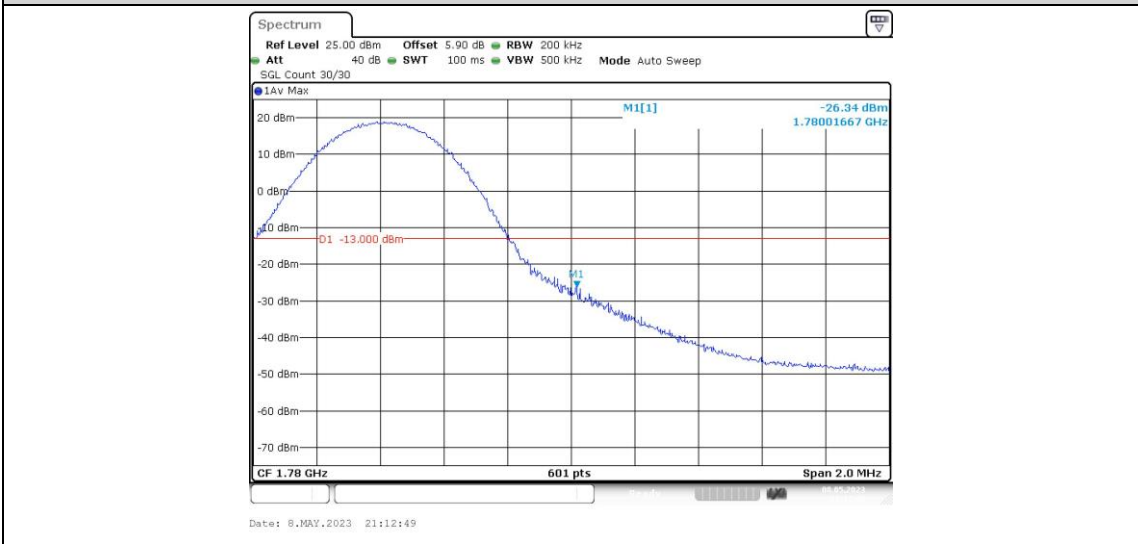

Band66-10MHz-QPSK-132622-1RB#49

Band66-10MHz-QPSK-132622-50RB#0

Band66-10MHz-16QAM-132022-1RB#0

Band66-10MHz-16QAM-132022-1RB#49

Band66-10MHz-16QAM-132022-50RB#0

Band66-10MHz-16QAM-132622-1RB#0

Band66-10MHz-16QAM-132622-1RB#49