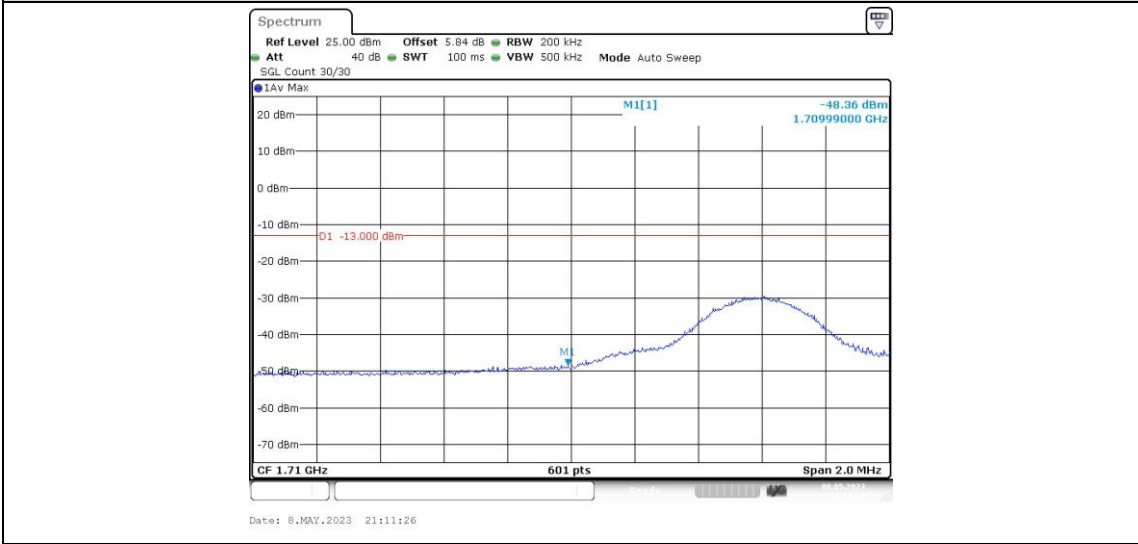

Band66-10MHz-QPSK-132622-1RB#49

Band66-10MHz-QPSK-132622-50RB#0

Band66-10MHz-16QAM-132022-1RB#0

Band66-10MHz-16QAM-132022-1RB#49

Band66-10MHz-16QAM-132022-50RB#0

Band66-10MHz-16QAM-132622-1RB#0

Band66-10MHz-16QAM-132622-1RB#49