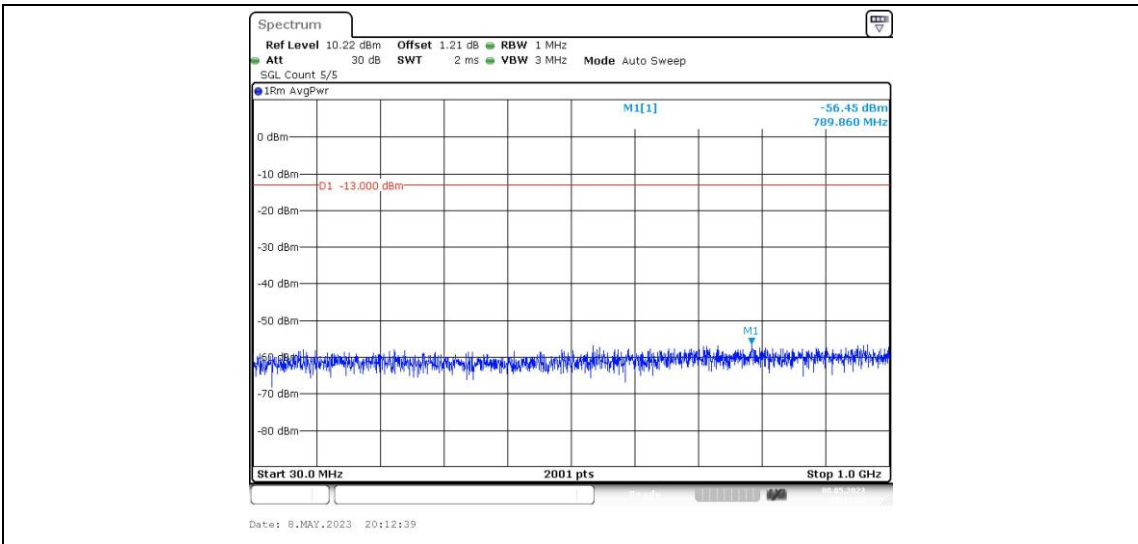

Band66-1.4MHz-16QAM-132665-1RB#0-Range4:1000~20000MHz

Band66-3MHz-QPSK-131987-1RB#0-Range1:0.009~0.15MHz

Band66-3MHz-QPSK-131987-1RB#0-Range2:0.15~30MHz

Band66-3MHz-QPSK-131987-1RB#0-Range3:30~1000MHz

Band66-3MHz-QPSK-131987-1RB#0-Range4:1000~20000MHz