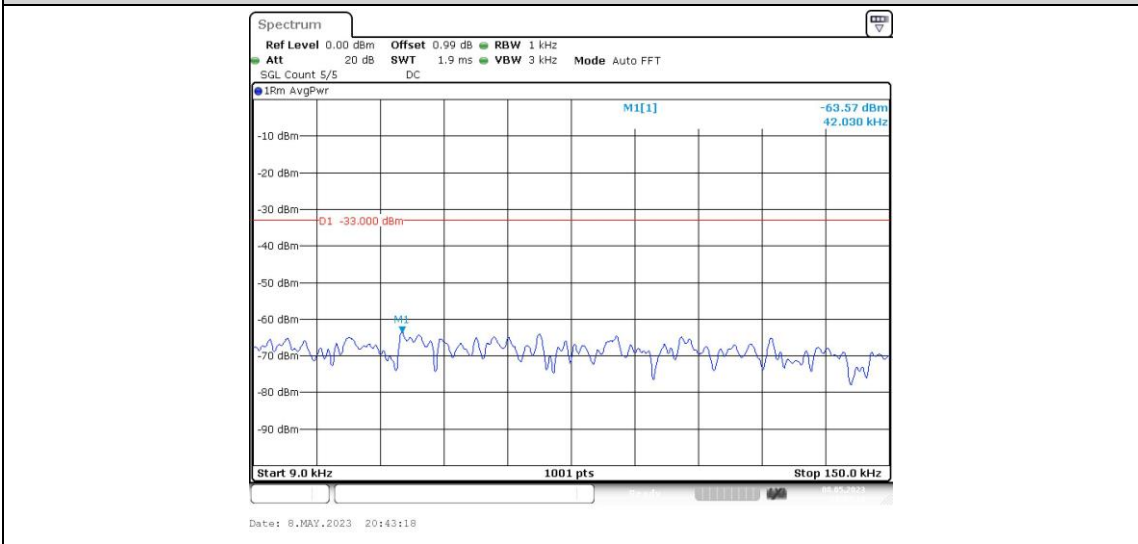

Band66-5MHz-QPSK-131997-1RB#0-Range1:0.009~0.15MHz

Band66-5MHz-QPSK-131997-1RB#0-Range2:0.15~30MHz

Band66-5MHz-QPSK-131997-1RB#0-Range3:30~1000MHz

Band66-5MHz-QPSK-131997-1RB#0-Range4:1000~20000MHz

Band66-5MHz-QPSK-132322-1RB#0-Range1:0.009~0.15MHz