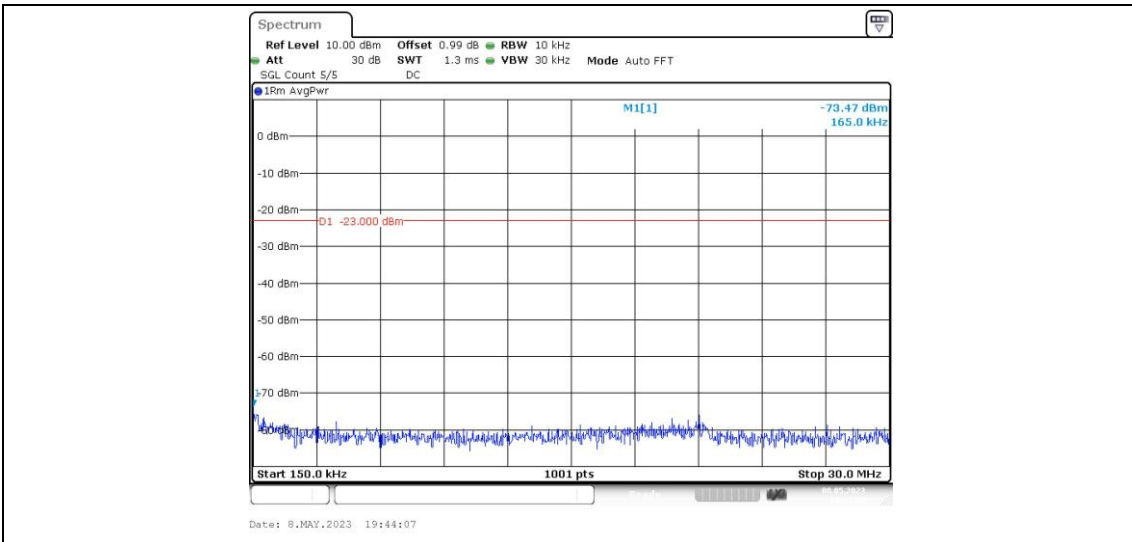

Test Graphs

Band66-1.4MHz-QPSK-131979-1RB#0-Range4:1000~20000MHz

Band66-1.4MHz-QPSK-132322-1RB#0-Range1:0.009~0.15MHz

Band66-1.4MHz-QPSK-132322-1RB#0-Range2:0.15~30MHz

Band66-1.4MHz-QPSK-132322-1RB#0-Range3:30~1000MHz