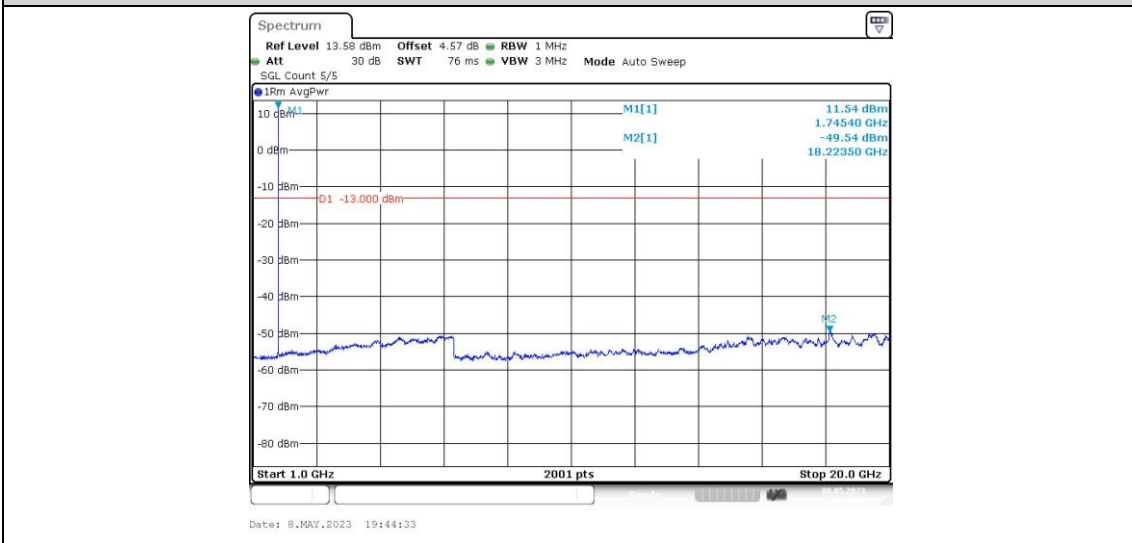

Band66-1.4MHz-QPSK-132322-1RB#0-Range4:1000~20000MHz