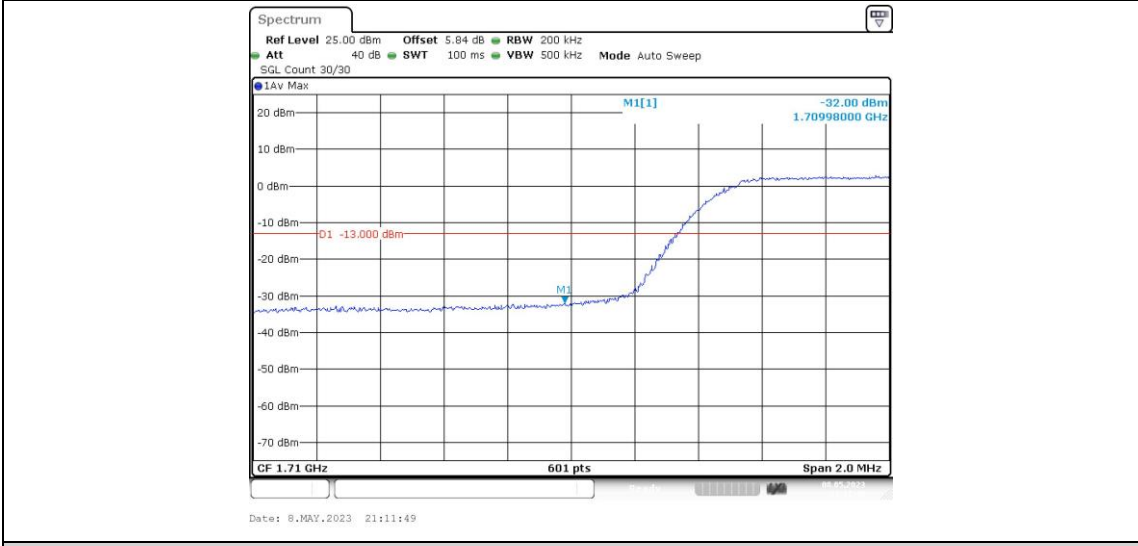

Band66-10MHz-QPSK-132622-1RB#49

Band66-10MHz-QPSK-132622-50RB#0

Band66-10MHz-16QAM-132022-1RB#0

Band66-10MHz-16QAM-132022-1RB#49

Band66-10MHz-16QAM-132022-50RB#0

Band66-10MHz-16QAM-132622-1RB#0

Band66-10MHz-16QAM-132622-1RB#49