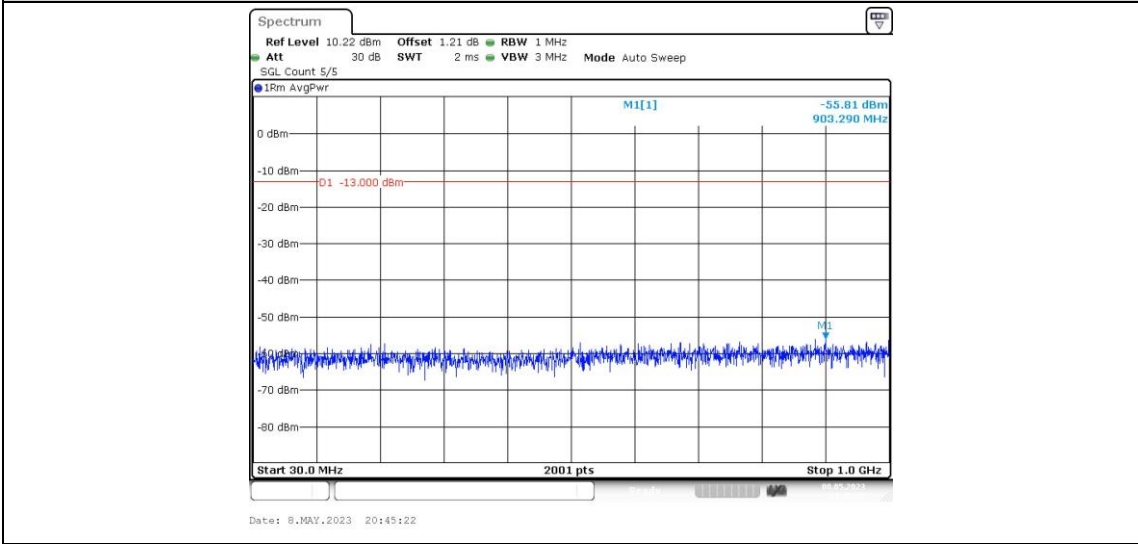

Band66-5MHz-QPSK-132322-1RB#0-Range3:30~1000MHz