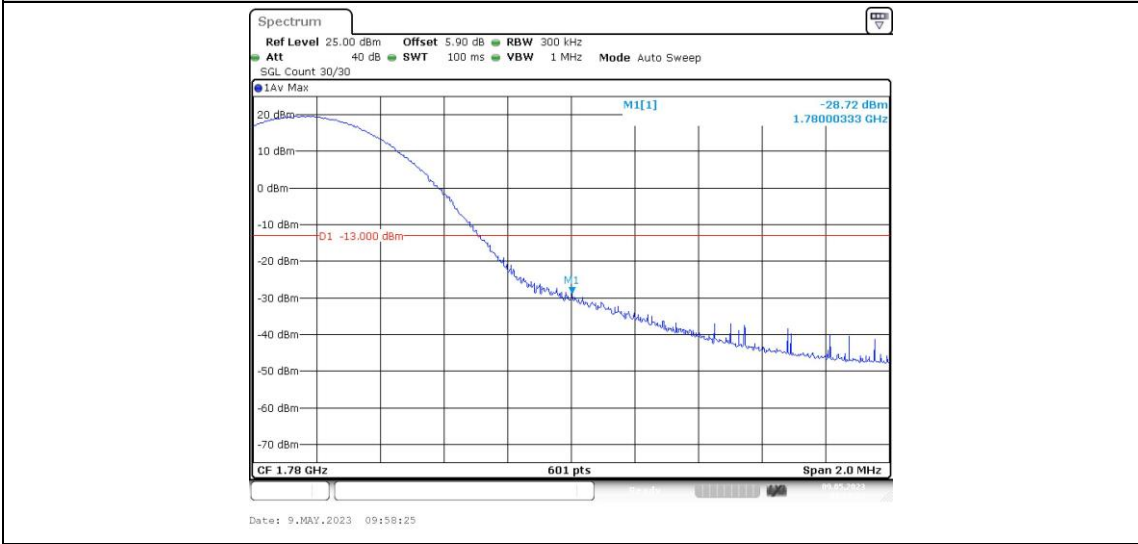

Band66-10MHz-16QAM-132622-50RB#0

Band66-15MHz-QPSK-132047-1RB#0

Band66-15MHz-QPSK-132047-1RB#74

Band66-15MHz-QPSK-132047-75RB#0

Band66-15MHz-QPSK-132597-1RB#0

Band66-15MHz-QPSK-132597-1RB#74

Band66-15MHz-QPSK-132597-75RB#0