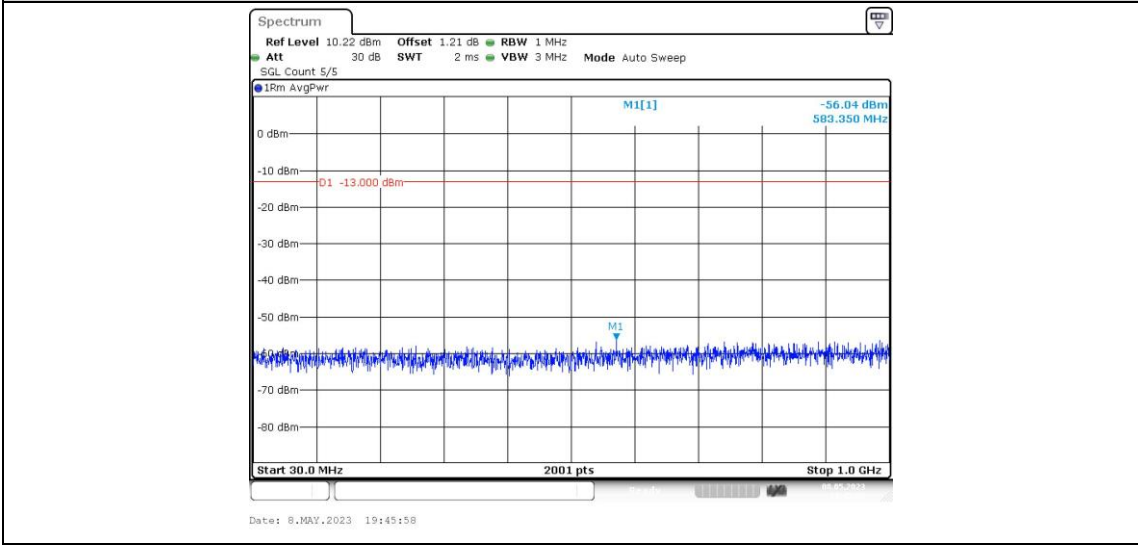

Band66-1.4MHz-QPSK-132322-1RB#0-Range4:1000~20000MHz

Band66-1.4MHz-QPSK-132665-1RB#0-Range1:0.009~0.15MHz

Band66-1.4MHz-QPSK-132665-1RB#0-Range2:0.15~30MHz

Band66-1.4MHz-QPSK-132665-1RB#0-Range3:30~100MHz