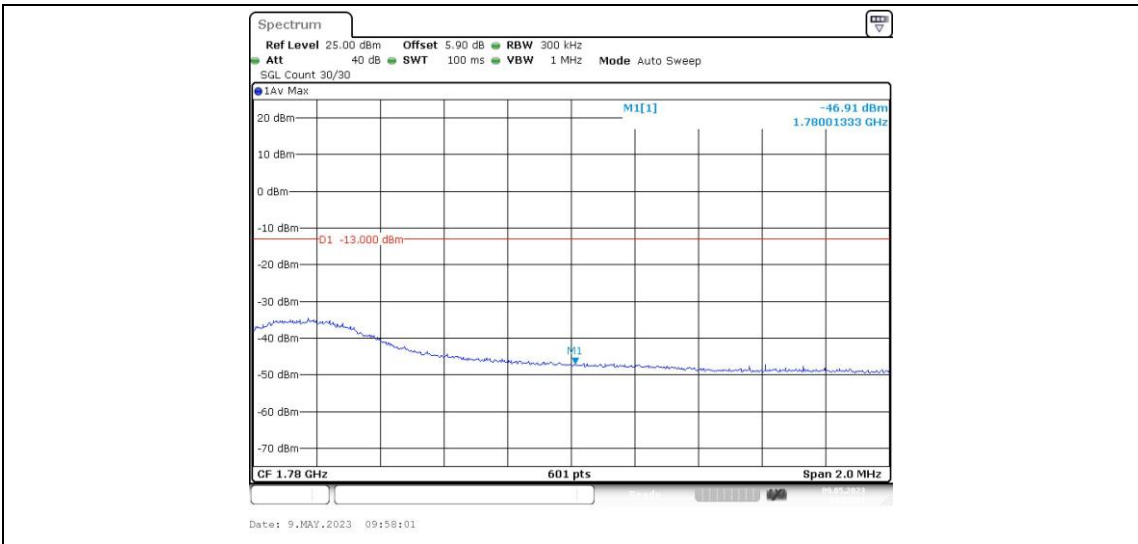

Band66-10MHz-16QAM-132622-50RB#0

Band66-15MHz-QPSK-132047-1RB#0

Band66-15MHz-QPSK-132047-1RB#74

Band66-15MHz-QPSK-132047-75RB#0

Band66-15MHz-QPSK-132597-1RB#0

Band66-15MHz-QPSK-132597-1RB#74

Band66-15MHz-QPSK-132597-75RB#0