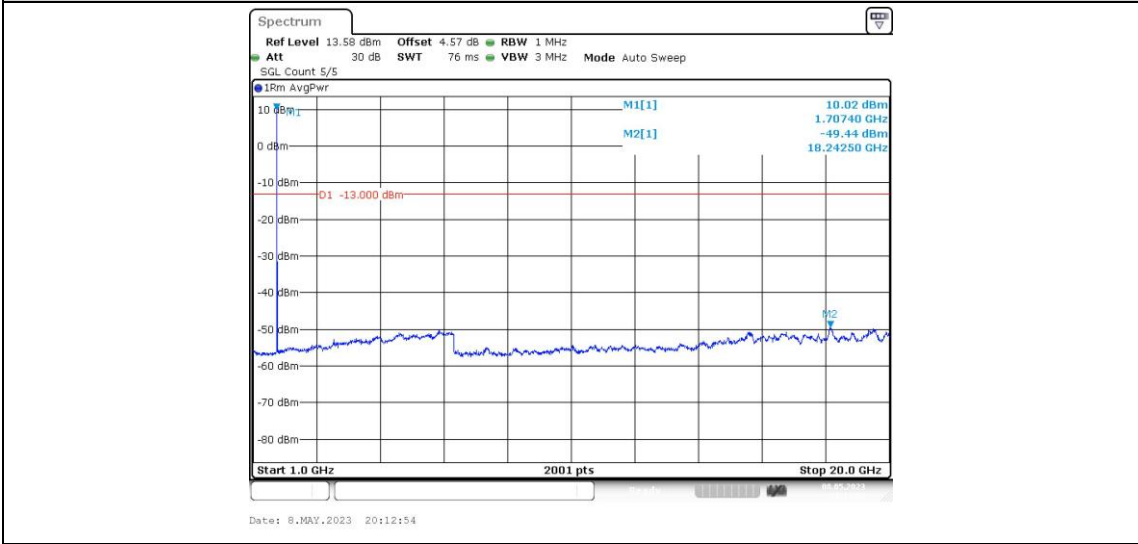

Band66-1.4MHz-16QAM-132665-1RB#0-Range4:1000~20000MHz

Band66-3MHz-QPSK-131987-1RB#0-Range1:0.009~0.15MHz

Band66-3MHz-QPSK-131987-1RB#0-Range2:0.15~30MHz

Band66-3MHz-QPSK-131987-1RB#0-Range3:30~1000MHz

Band66-3MHz-QPSK-131987-1RB#0-Range4:1000~20000MHz