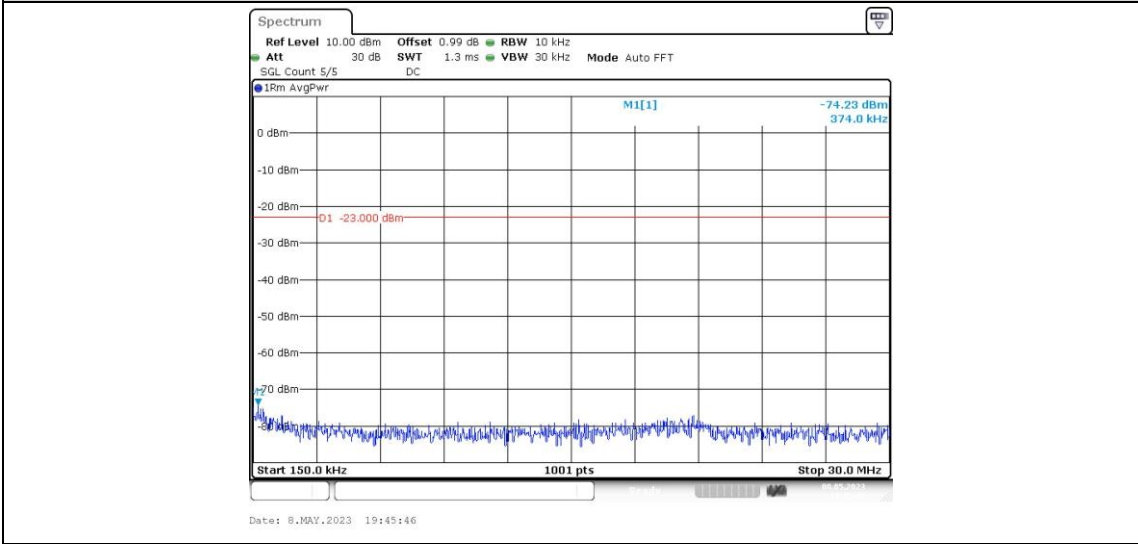

Band66-1.4MHz-QPSK-132665-1RB#0-Range2:0.15~30MHz