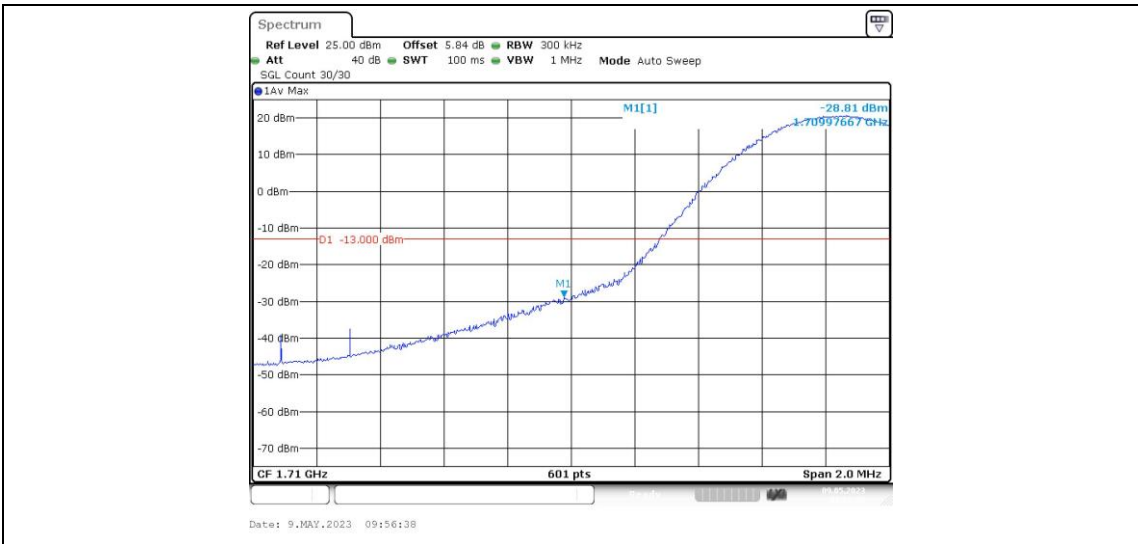

Band66-15MHz-QPSK-132047-1RB#0