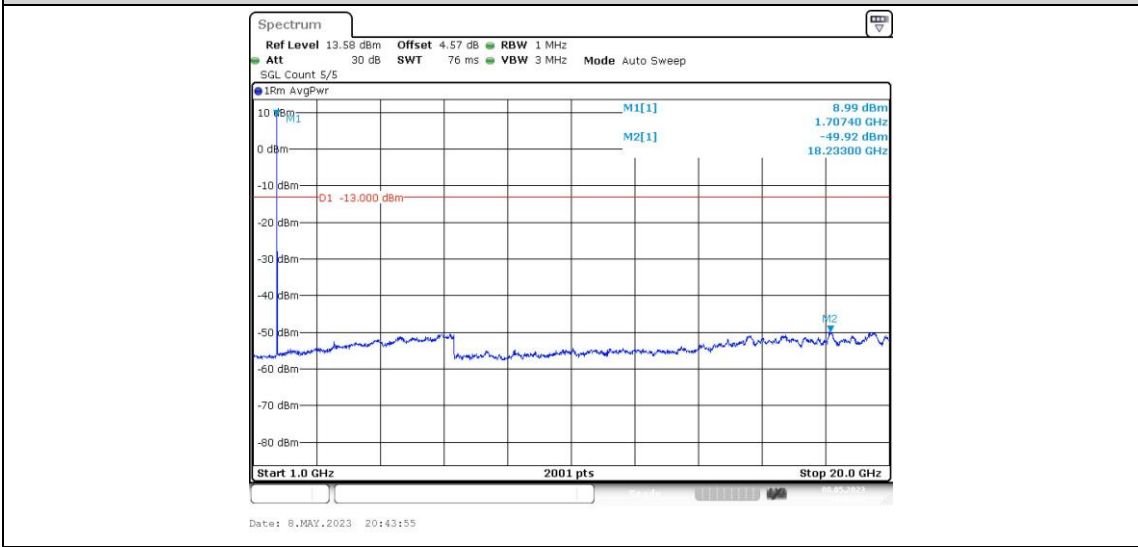

Band66-5MHz-QPSK-131997-1RB#0-Range1:0.009~0.15MHz

Band66-5MHz-QPSK-131997-1RB#0-Range2:0.15~30MHz

Band66-5MHz-QPSK-131997-1RB#0-Range3:30~1000MHz

Band66-5MHz-QPSK-131997-1RB#0-Range4:1000~20000MHz

Band66-5MHz-QPSK-132322-1RB#0-Range1:0.009~0.15MHz