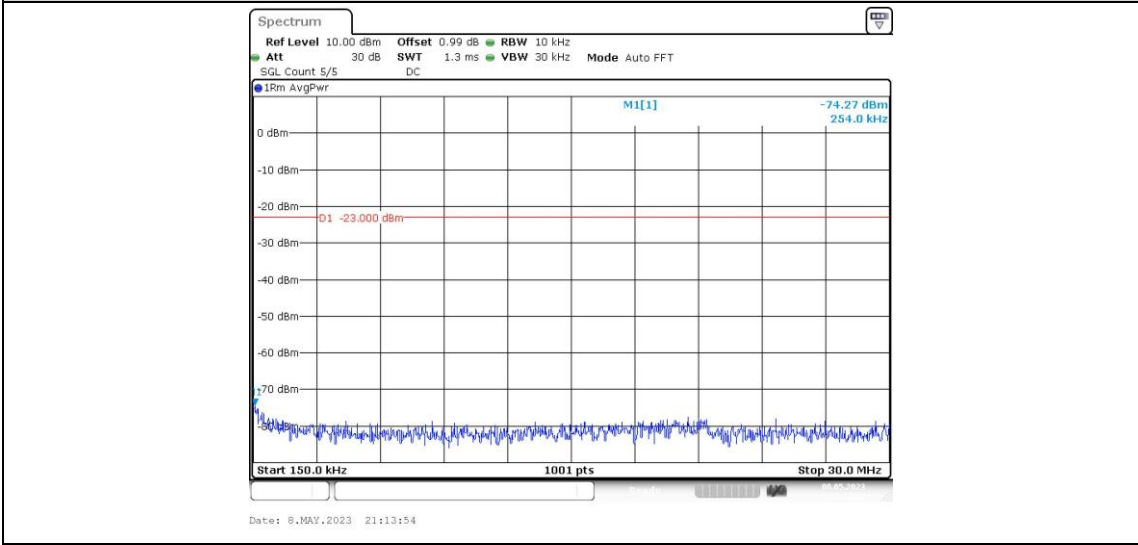

Band66-10MHz-QPSK-132022-1RB#0-Range3:30~1000MHz