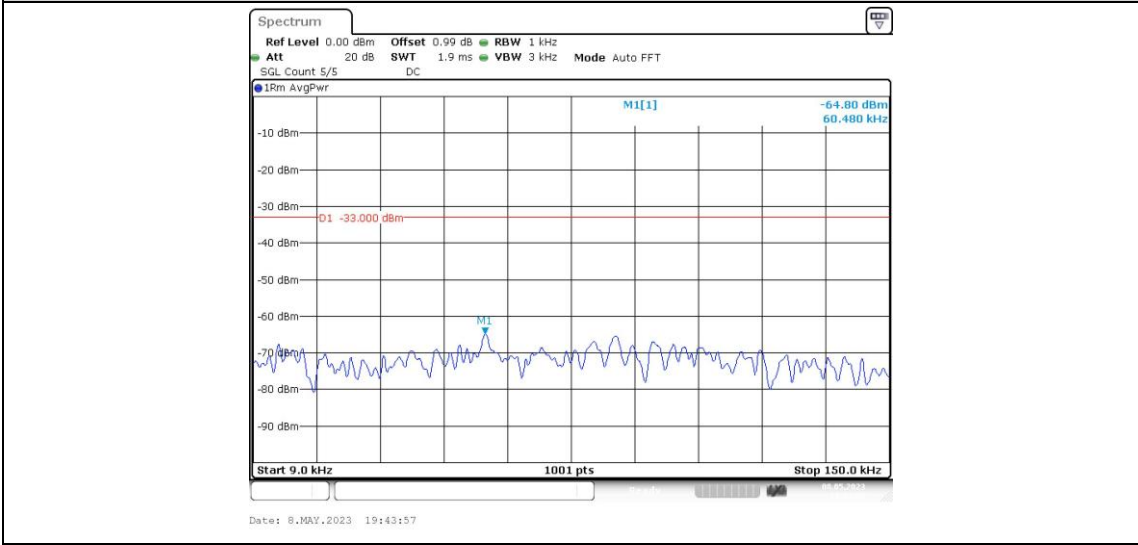

Test Graphs

Band66-1.4MHz-QPSK-131979-1RB#0-Range4:1000~20000MHz

Band66-1.4MHz-QPSK-132322-1RB#0-Range1:0.009~0.15MHz

Band66-1.4MHz-QPSK-132322-1RB#0-Range2:0.15~30MHz

Band66-1.4MHz-QPSK-132322-1RB#0-Range3:30~1000MHz