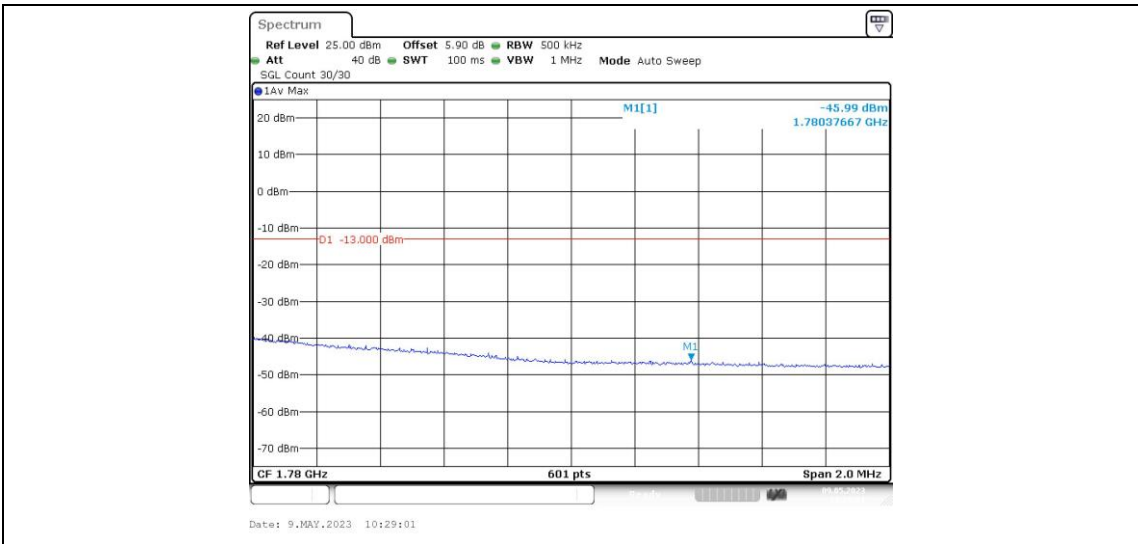

Band66-20MHz-16QAM-132572-1RB#0