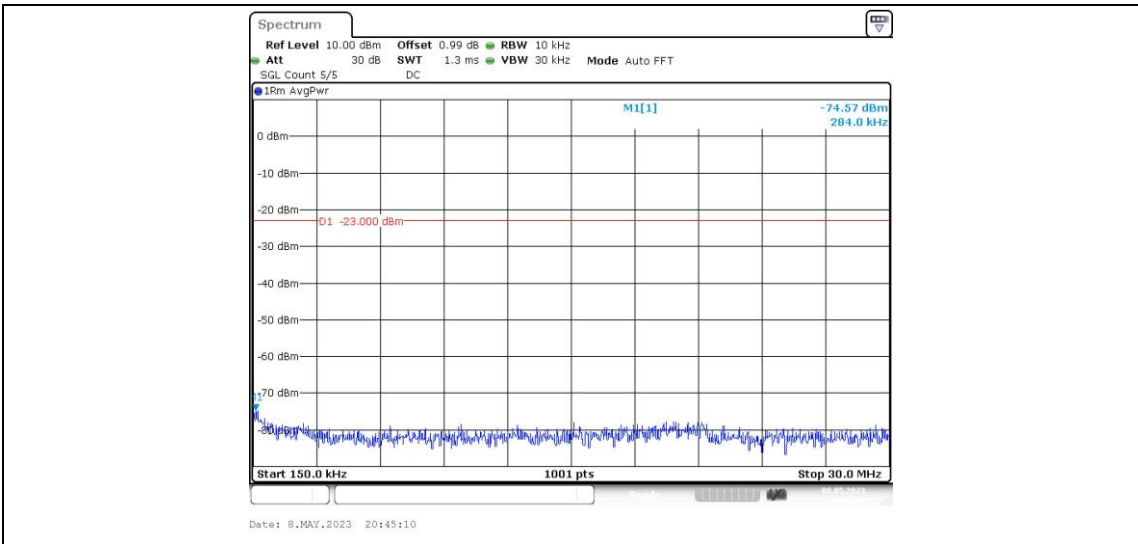

Band66-5MHz-QPSK-132322-1RB#0-Range2:0.15~30MHz