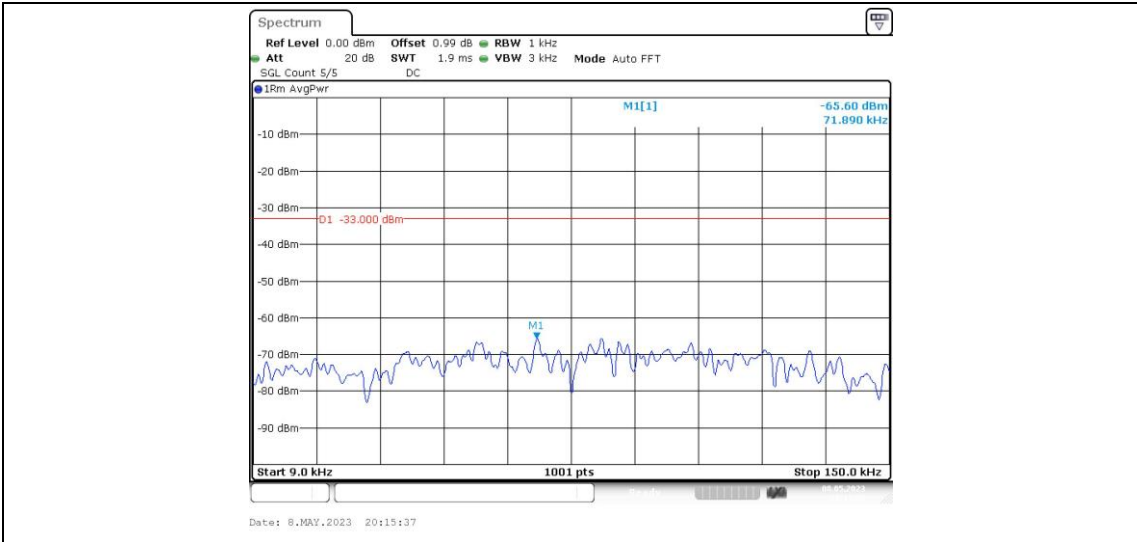

Band66-3MHz-QPSK-132322-1RB#0-Range1:0.009~0.15MHz

Band66-3MHz-QPSK-132322-1RB#0-Range2:0.15~30MHz

Band66-3MHz-QPSK-132322-1RB#0-Range3:30~1000MHz

Band66-3MHz-QPSK-132322-1RB#0-Range4:1000~20000MHz

Band66-3MHz-QPSK-132657-1RB#0-Range1:0.009~0.15MHz