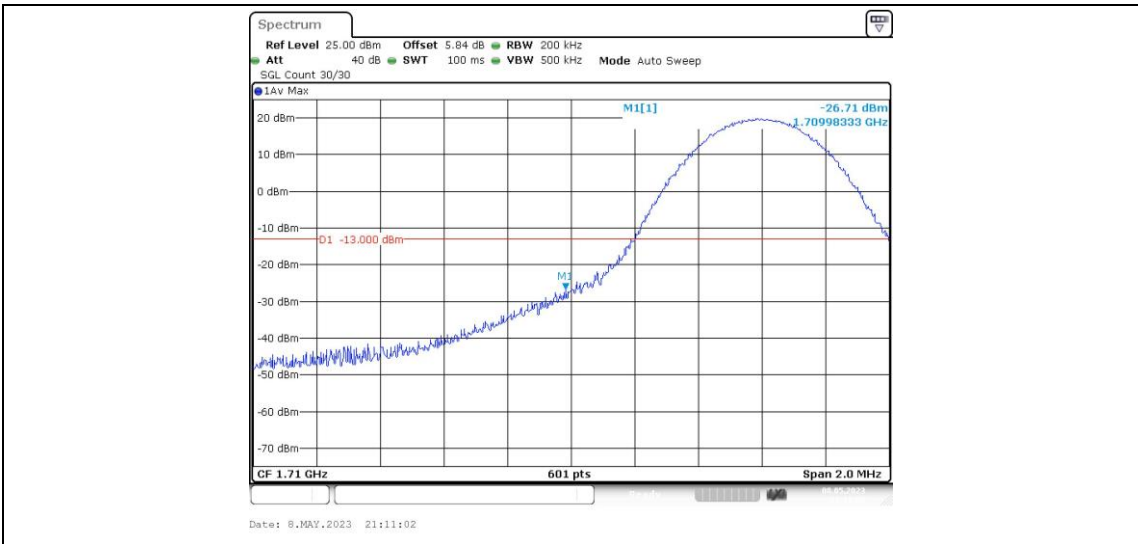

Band66-10MHz-QPSK-132622-1RB#49

Band66-10MHz-QPSK-132622-50RB#0

Band66-10MHz-16QAM-132022-1RB#0

Band66-10MHz-16QAM-132022-1RB#49

Band66-10MHz-16QAM-132022-50RB#0

Band66-10MHz-16QAM-132622-1RB#0

Band66-10MHz-16QAM-132622-1RB#49