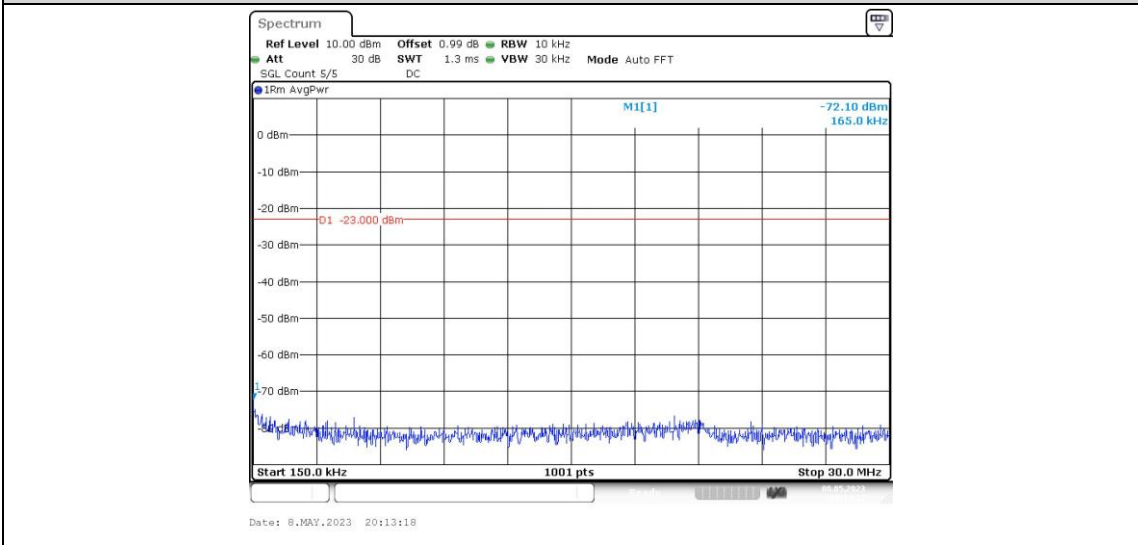

Band66-3MHz-QPSK-132657-1RB#0-Range2:0.15~30MHz

Band66-3MHz-QPSK-132657-1RB#0-Range3:30~1000MHz

Band66-3MHz-QPSK-132657-1RB#0-Range4:1000~20000MHz

Band66-3MHz-16QAM-131987-1RB#0-Range1:0.009~0.15MHz

Band66-3MHz-16QAM-131987-1RB#0-Range2:0.15~30MHz