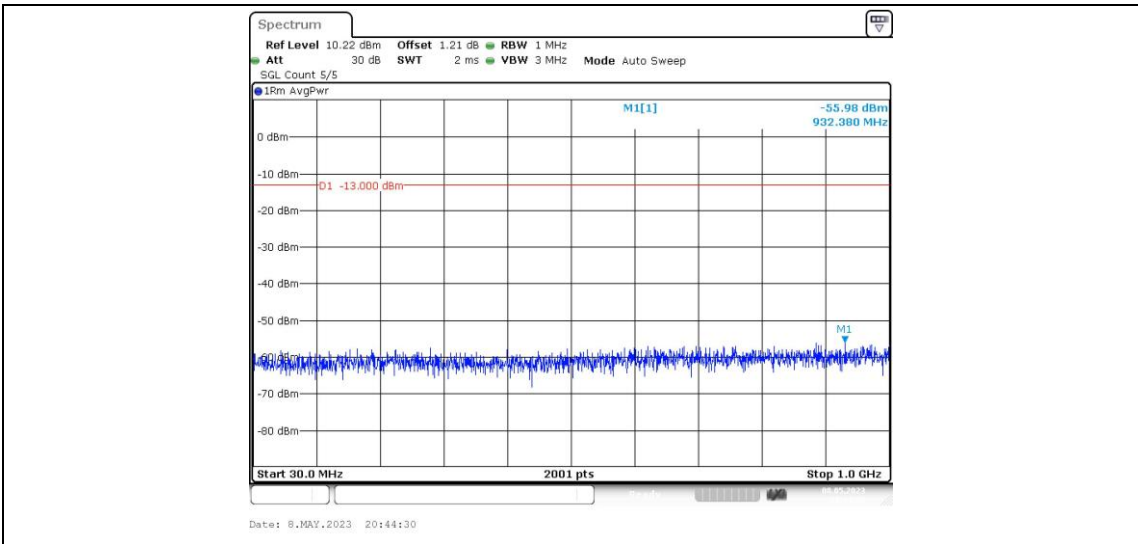

Band66-5MHz-QPSK-132647-1RB#0-Range3:30~1000MHz

Band66-5MHz-QPSK-132647-1RB#0-Range4:1000~20000MHz

Band66-5MHz-16QAM-131997-1RB#0-Range1:0.009~0.15MHz

Band66-5MHz-16QAM-131997-1RB#0-Range2:0.15~30MHz

Band66-5MHz-16QAM-131997-1RB#0-Range3:30~1000MHz