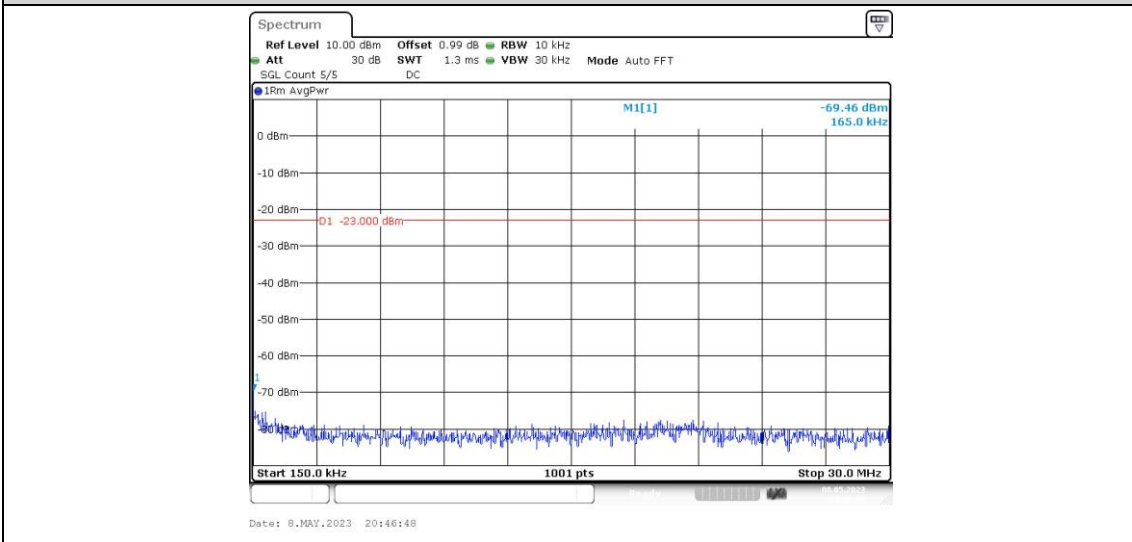

Band66-5MHz-QPSK-132322-1RB#0-Range2:0.15~30MHz

Band66-5MHz-QPSK-132322-1RB#0-Range3:30~1000MHz

Band66-5MHz-QPSK-132322-1RB#0-Range4:1000~20000MHz

Band66-5MHz-QPSK-132647-1RB#0-Range1:0.009~0.15MHz

Band66-5MHz-QPSK-132647-1RB#0-Range2:0.15~30MHz