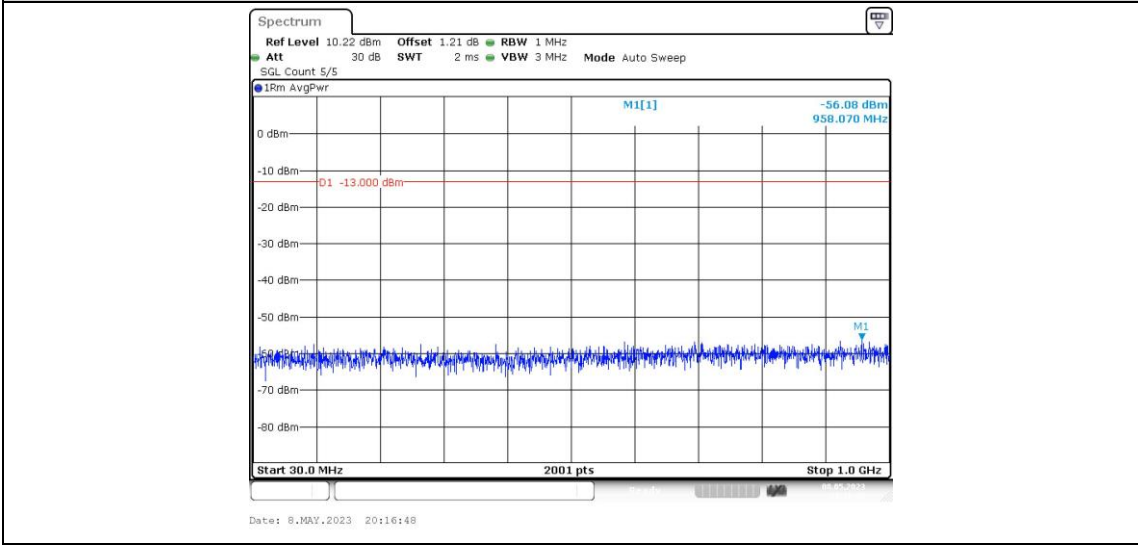

Band66-3MHz-16QAM-132322-1RB#0-Range4:1000~20000MHz

Band66-3MHz-16QAM-132657-1RB#0-Range1:0.009~0.15MHz

Band66-3MHz-16QAM-132657-1RB#0-Range2:0.15~30MHz

Band66-3MHz-16QAM-132657-1RB#0-Range3:30~1000MHz

Band66-3MHz-16QAM-132657-1RB#0-Range4:1000~20000MHz