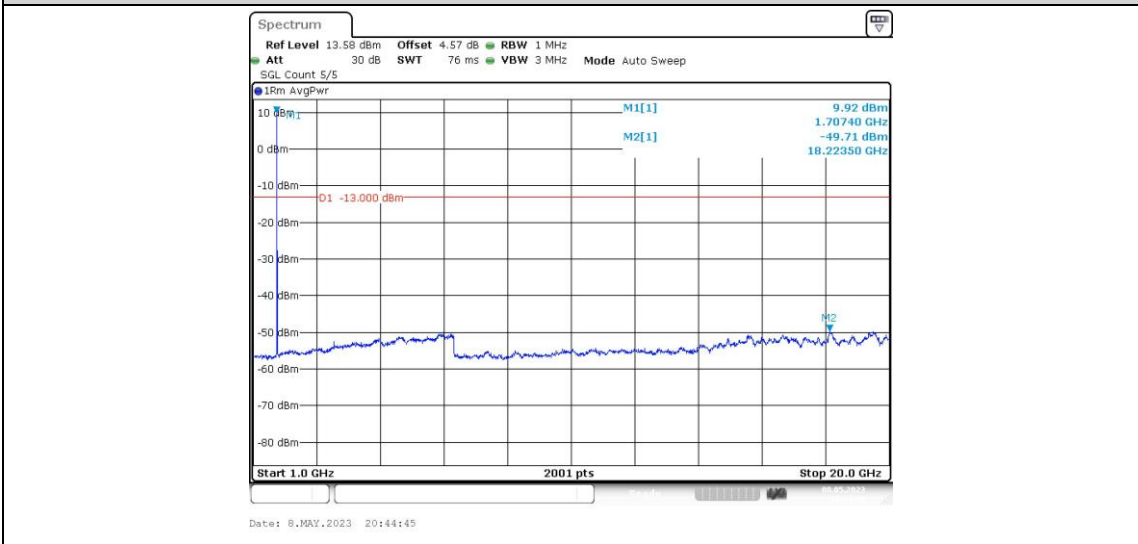

Band66-5MHz-QPSK-132647-1RB#0-Range3:30~1000MHz

Band66-5MHz-QPSK-132647-1RB#0-Range4:1000~20000MHz

Band66-5MHz-16QAM-131997-1RB#0-Range1:0.009~0.15MHz

Band66-5MHz-16QAM-131997-1RB#0-Range2:0.15~30MHz

Band66-5MHz-16QAM-131997-1RB#0-Range3:30~1000MHz

Band66-5MHz-16QAM-131997-1RB#0-Range4:1000~20000MHz

Band66-5MHz-16QAM-132322-1RB#0-Range1:0.009~0.15MHz

Band66-5MHz-16QAM-132322-1RB#0-Range2:0.15~30MHz

Band66-5MHz-16QAM-132322-1RB#0-Range3:30~1000MHz

Band66-5MHz-16QAM-132322-1RB#0-Range4:1000~20000MHz