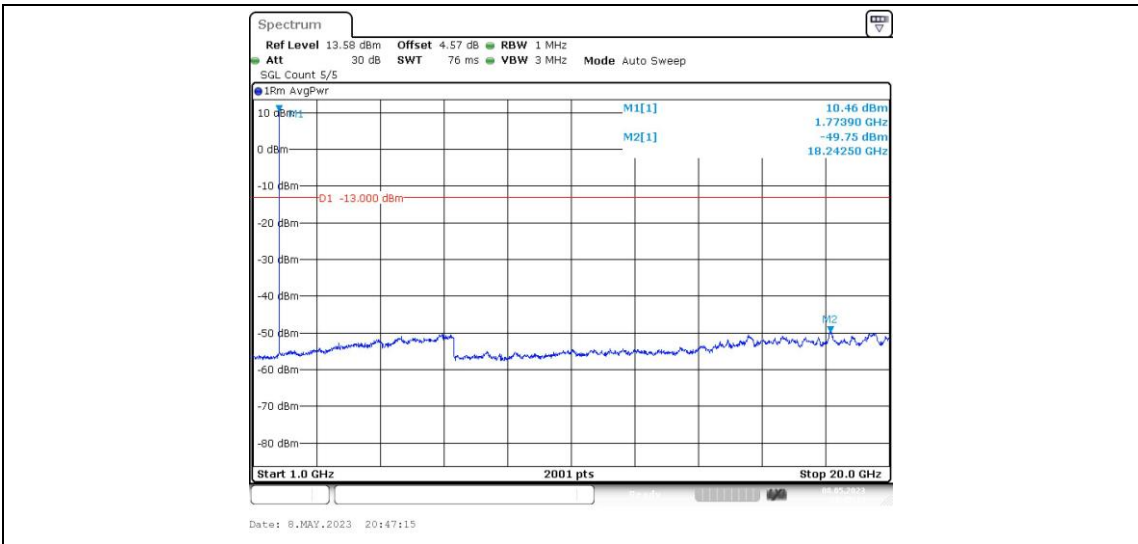

Band66-5MHz-QPSK-132647-1RB#0-Range4:1000~20000MHz