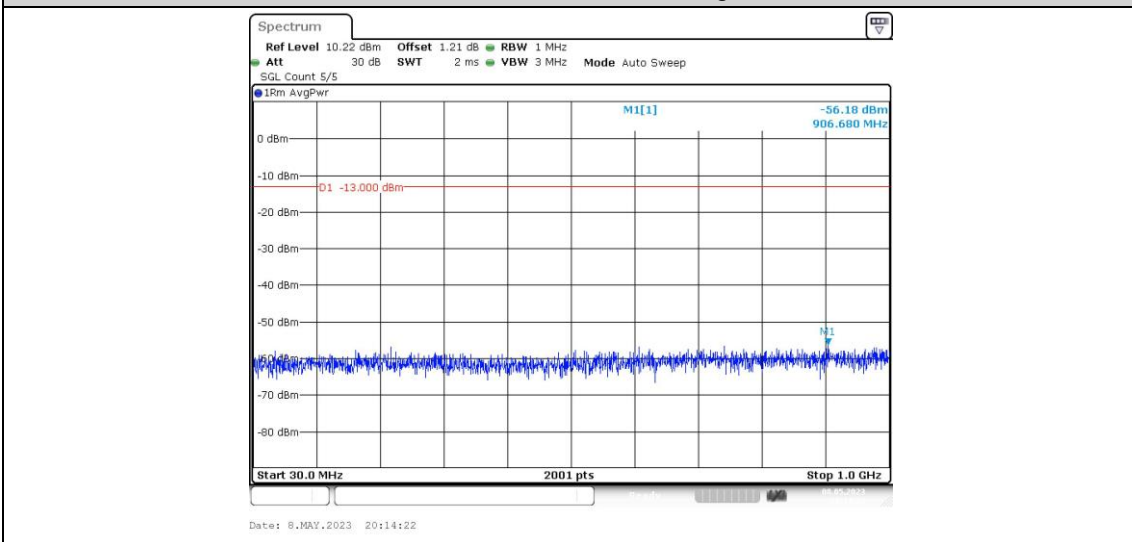

Band66-3MHz-QPSK-132322-1RB#0-Range3:30~1000MHz