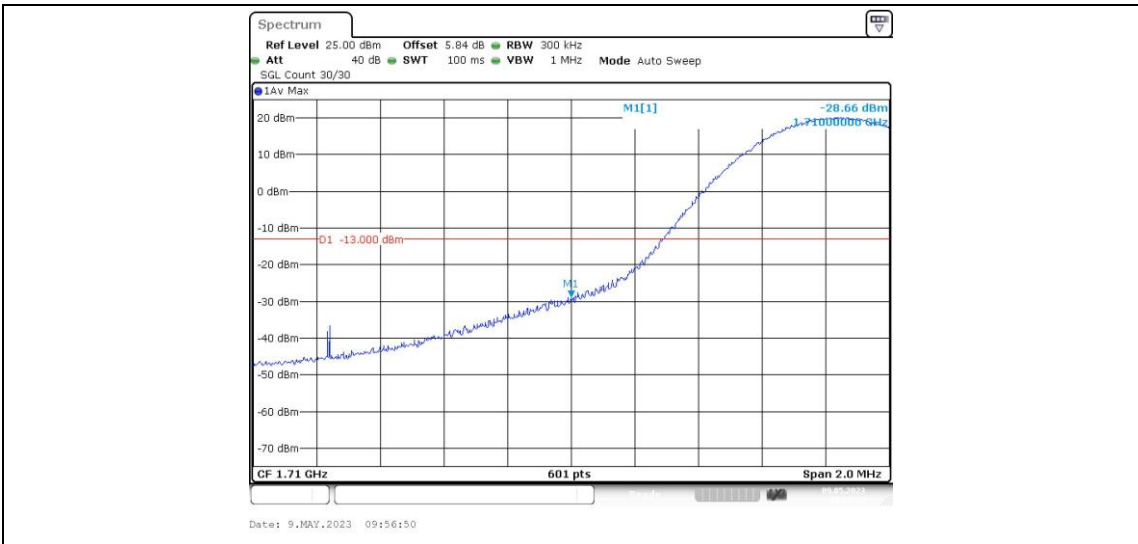

Band66-15MHz-16QAM-132047-1RB#0