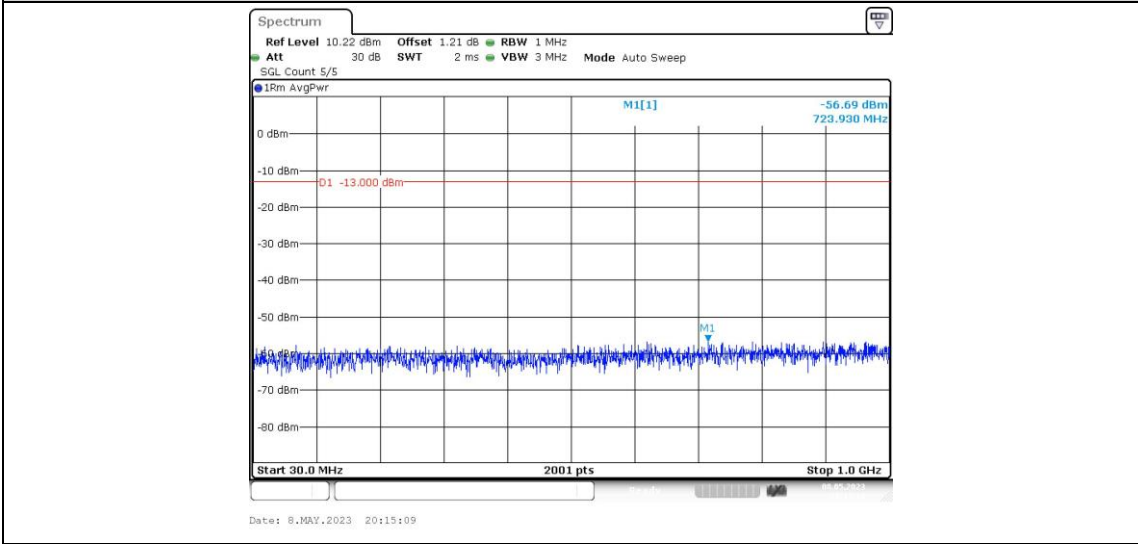

Band66-3MHz-16QAM-131987-1RB#0-Range3:30~1000MHz

Band66-3MHz-16QAM-131987-1RB#0-Range4:1000~20000MHz

Band66-3MHz-16QAM-132322-1RB#0-Range1:0.009~0.15MHz

Band66-3MHz-16QAM-132322-1RB#0-Range2:0.15~30MHz

Band66-3MHz-16QAM-132322-1RB#0-Range3:30~1000MHz