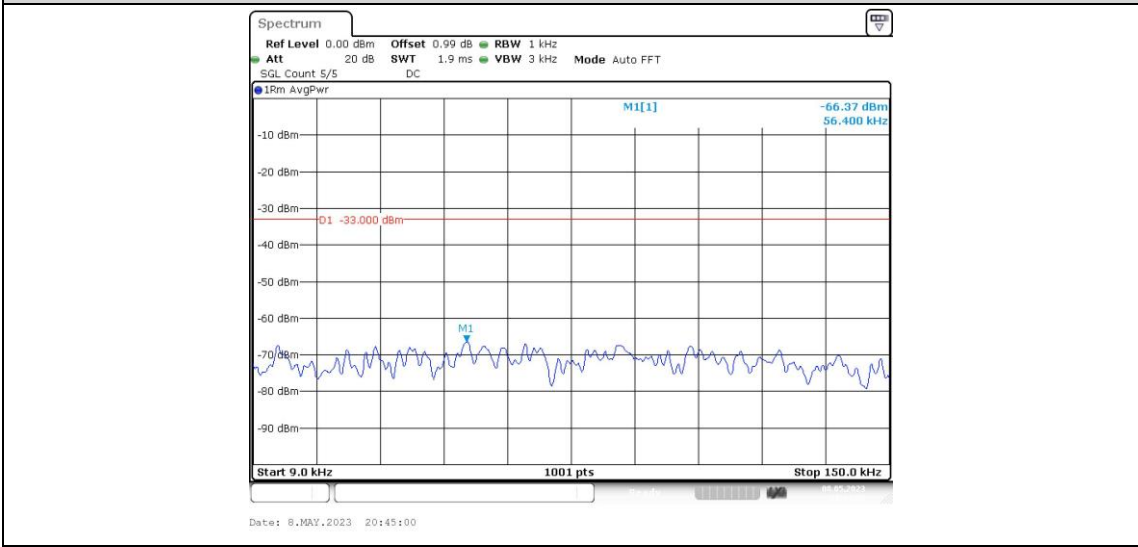

Band66-5MHz-QPSK-131997-1RB#0-Range1:0.009~0.15MHz

Band66-5MHz-QPSK-131997-1RB#0-Range2:0.15~30MHz

Band66-5MHz-QPSK-131997-1RB#0-Range3:30~1000MHz

Band66-5MHz-QPSK-131997-1RB#0-Range4:1000~20000MHz

Band66-5MHz-QPSK-132322-1RB#0-Range1:0.009~0.15MHz