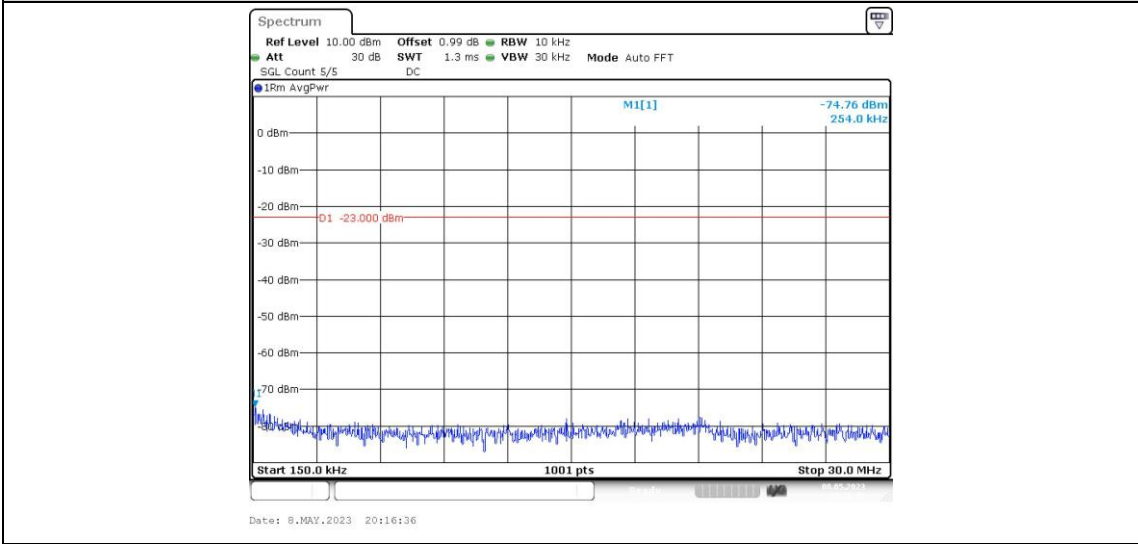

Band66-3MHz-16QAM-132657-1RB#0-Range2:0.15~30MHz