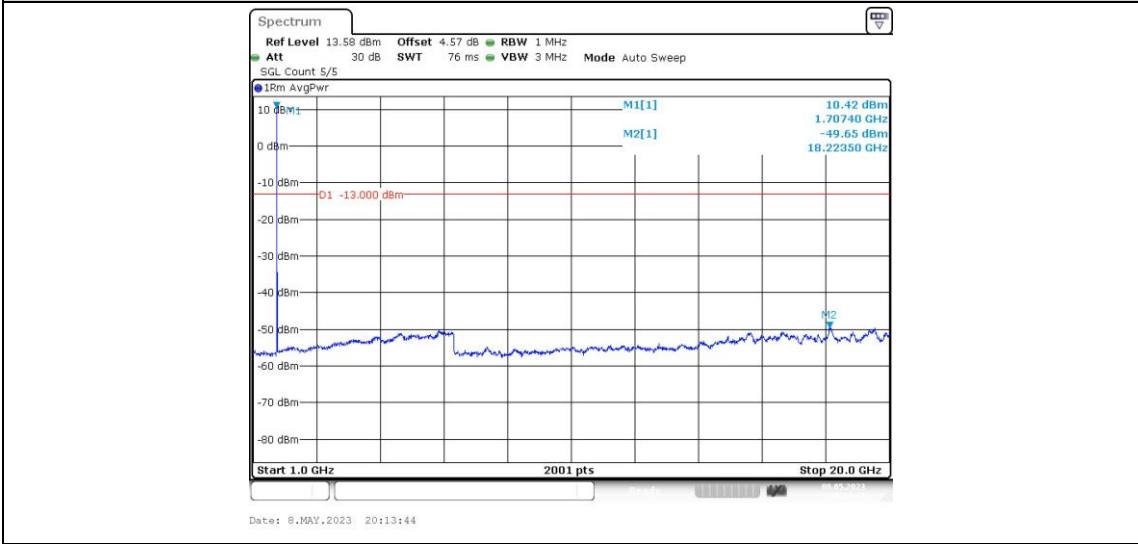

Band66-3MHz-16QAM-131987-1RB#0-Range4:1000~20000MHz