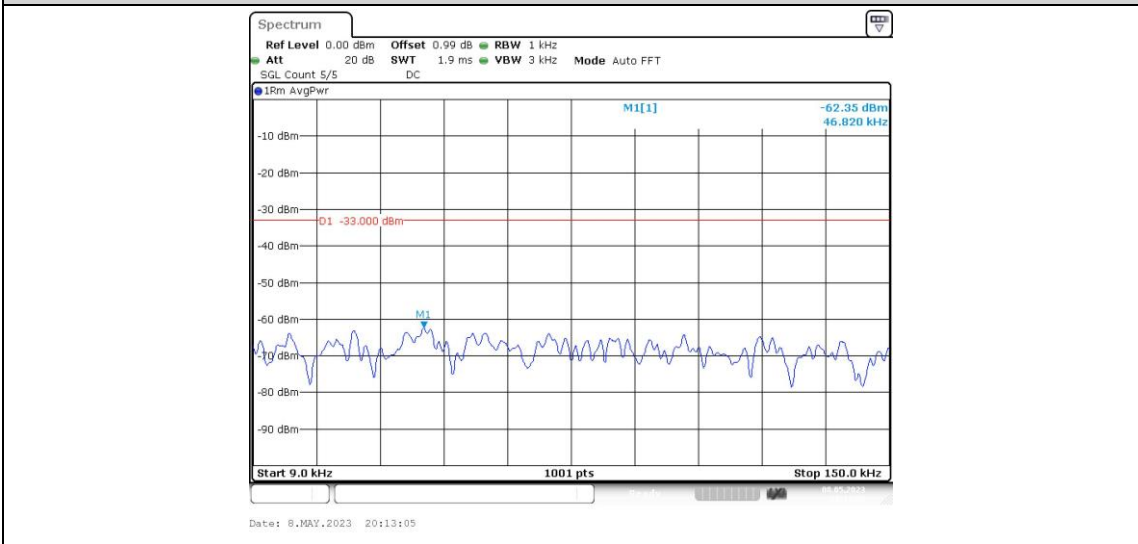

Band66-3MHz-QPSK-132657-1RB#0-Range2:0.15~30MHz

Band66-3MHz-QPSK-132657-1RB#0-Range3:30~1000MHz

Band66-3MHz-QPSK-132657-1RB#0-Range4:1000~20000MHz

Band66-3MHz-16QAM-131987-1RB#0-Range1:0.009~0.15MHz

Band66-3MHz-16QAM-131987-1RB#0-Range2:0.15~30MHz