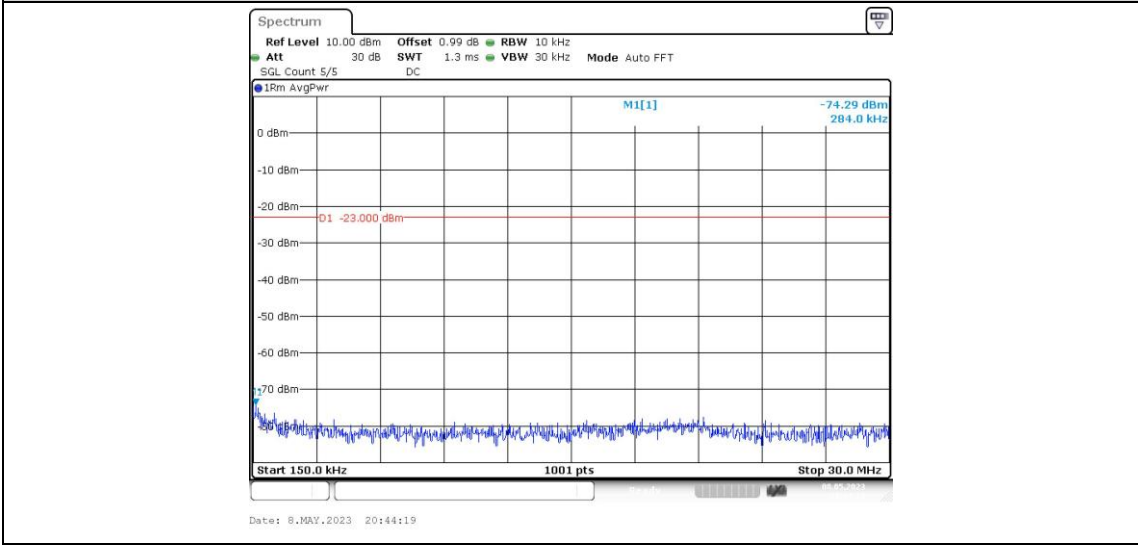

Band66-5MHz-QPSK-132647-1RB#0-Range3:30~1000MHz

Band66-5MHz-QPSK-132647-1RB#0-Range4:1000~20000MHz

Band66-5MHz-16QAM-131997-1RB#0-Range1:0.009~0.15MHz

Band66-5MHz-16QAM-131997-1RB#0-Range2:0.15~30MHz

Band66-5MHz-16QAM-131997-1RB#0-Range3:30~1000MHz