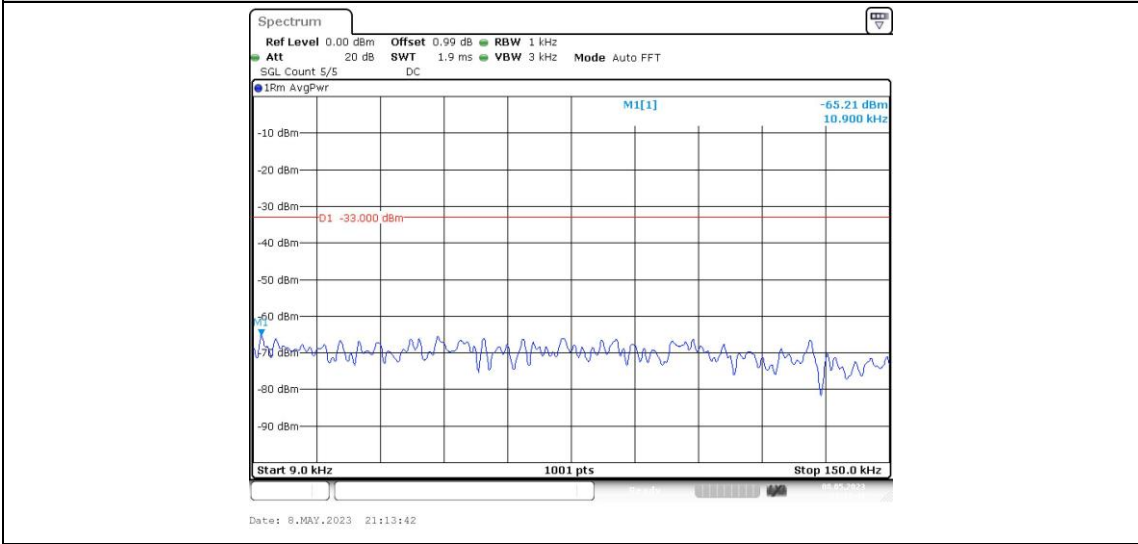

Band66-5MHz-16QAM-132647-1RB#0-Range1:0.009~0.15MHz

Band66-5MHz-16QAM-132647-1RB#0-Range2:0.15~30MHz

Band66-5MHz-16QAM-132647-1RB#0-Range3:30~1000MHz

Band66-5MHz-16QAM-132647-1RB#0-Range4:1000~20000MHz

Band66-10MHz-QPSK-132022-1RB#0-Range1:0.009~0.15MHz