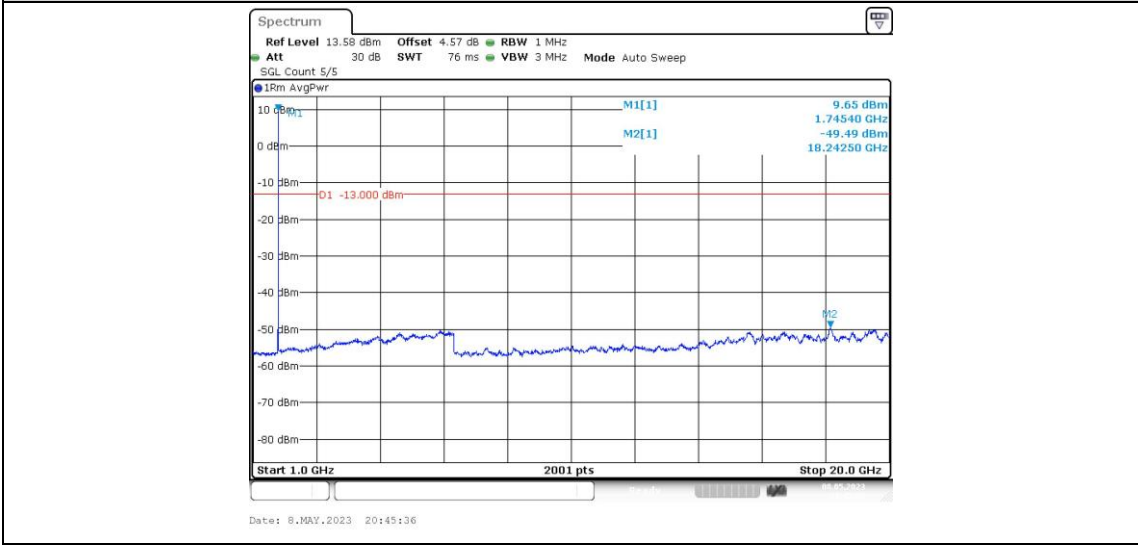

Band66-5MHz-QPSK-132322-1RB#0-Range4:1000~20000MHz