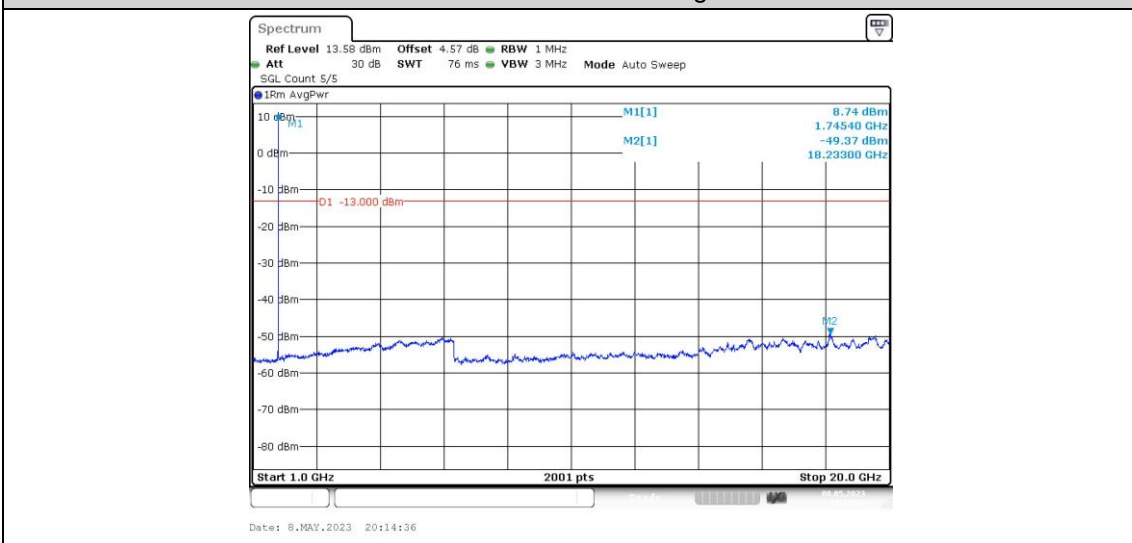

Band66-3MHz-QPSK-132322-1RB#0-Range1:0.009~0.15MHz

Band66-3MHz-QPSK-132322-1RB#0-Range2:0.15~30MHz

Band66-3MHz-QPSK-132322-1RB#0-Range3:30~1000MHz

Band66-3MHz-QPSK-132322-1RB#0-Range4:1000~20000MHz

Band66-3MHz-QPSK-132657-1RB#0-Range1:0.009~0.15MHz