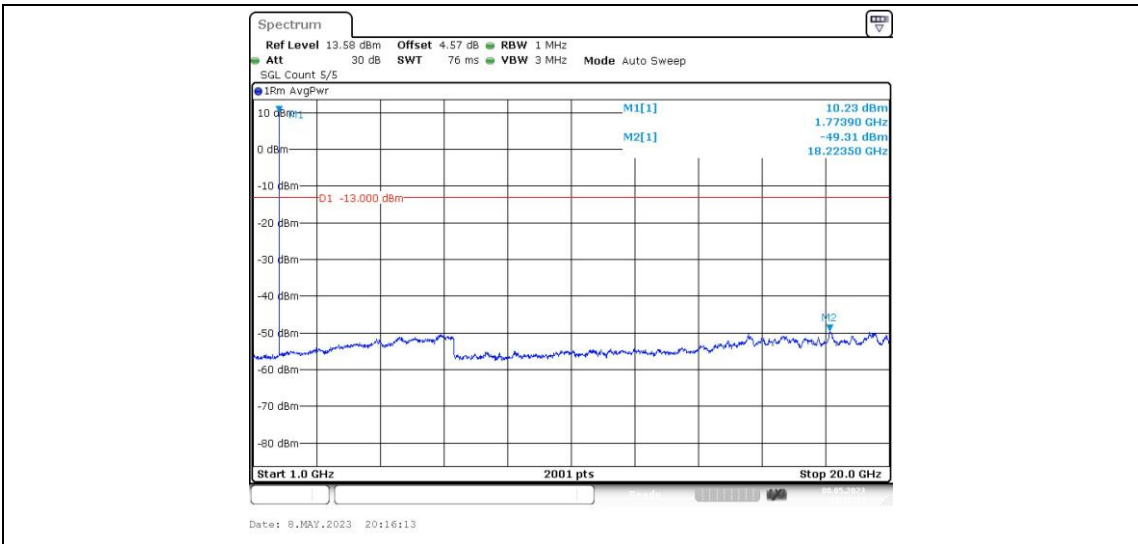

Band66-3MHz-QPSK-132657-1RB#0-Range4:1000~20000MHz