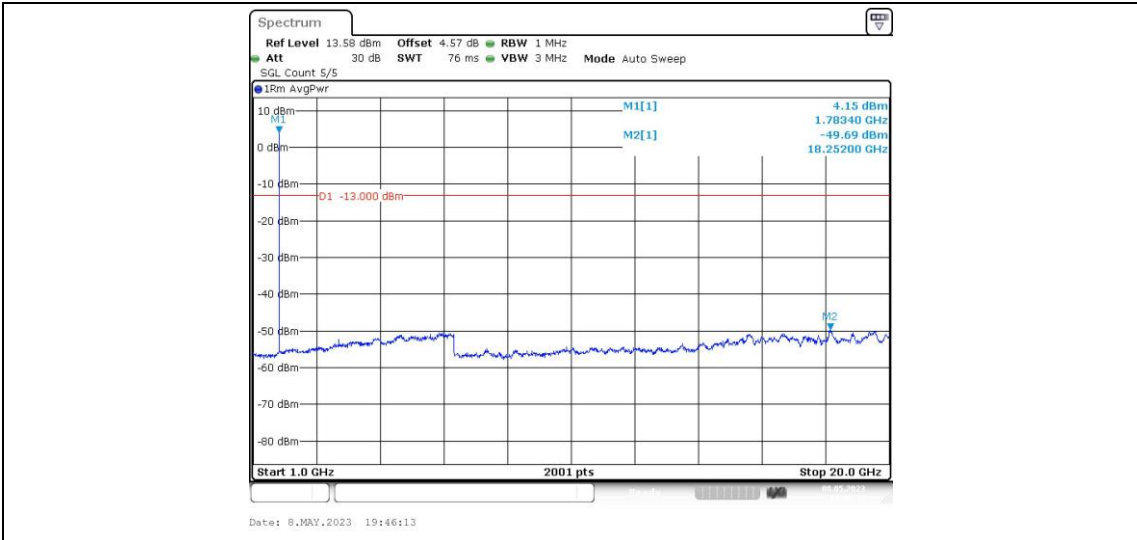

Band66-1.4MHz-QPSK-132665-1RB#0-Range4:1000~20000MHz