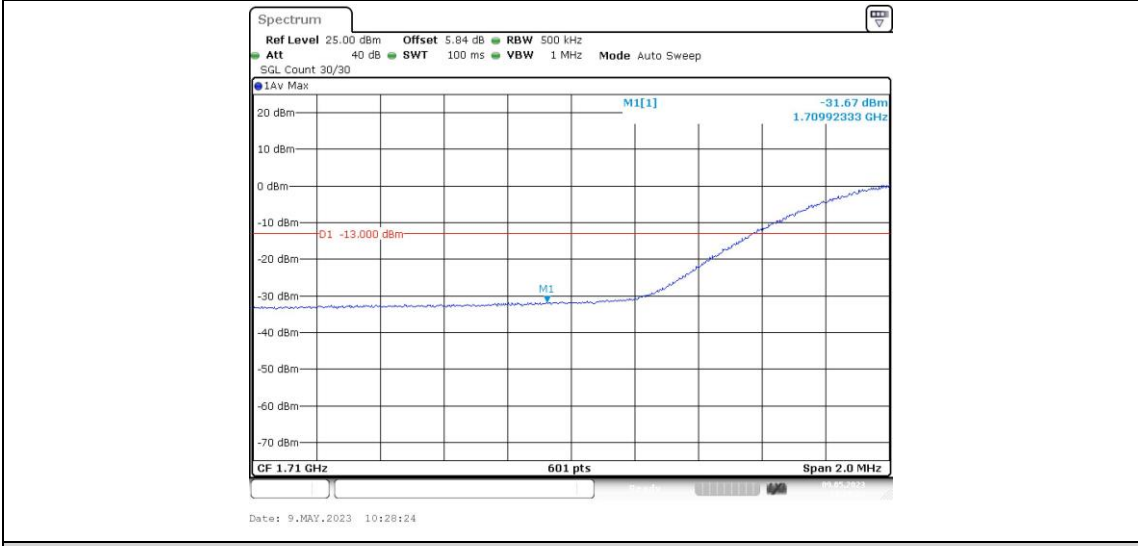

Band66-20MHz-16QAM-132072-100RB#0