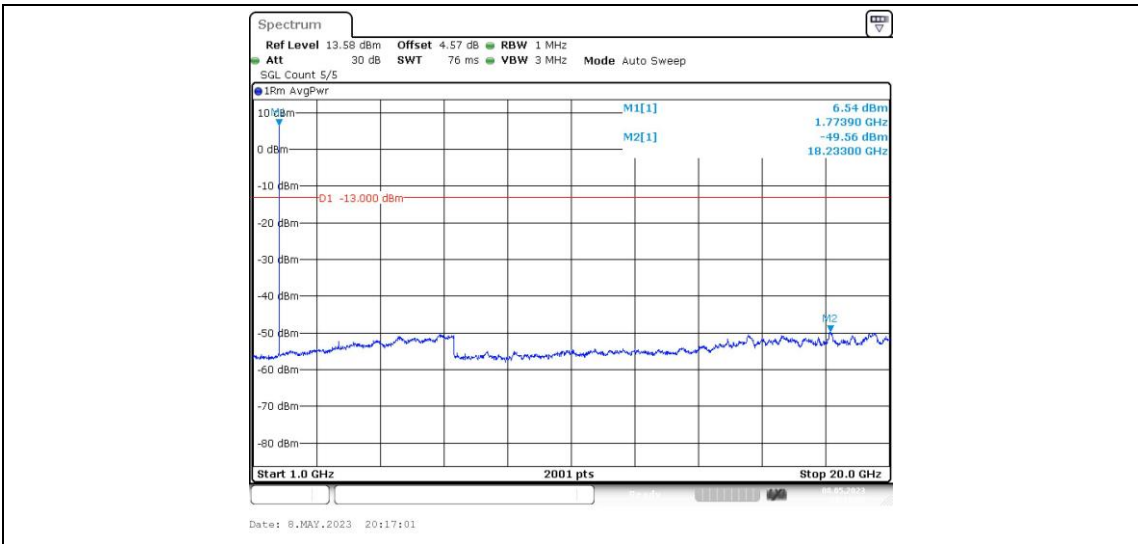

Band66-3MHz-16QAM-132322-1RB#0-Range4:1000~20000MHz

Band66-3MHz-16QAM-132657-1RB#0-Range1:0.009~0.15MHz

Band66-3MHz-16QAM-132657-1RB#0-Range2:0.15~30MHz

Band66-3MHz-16QAM-132657-1RB#0-Range3:30~1000MHz

Band66-3MHz-16QAM-132657-1RB#0-Range4:1000~20000MHz