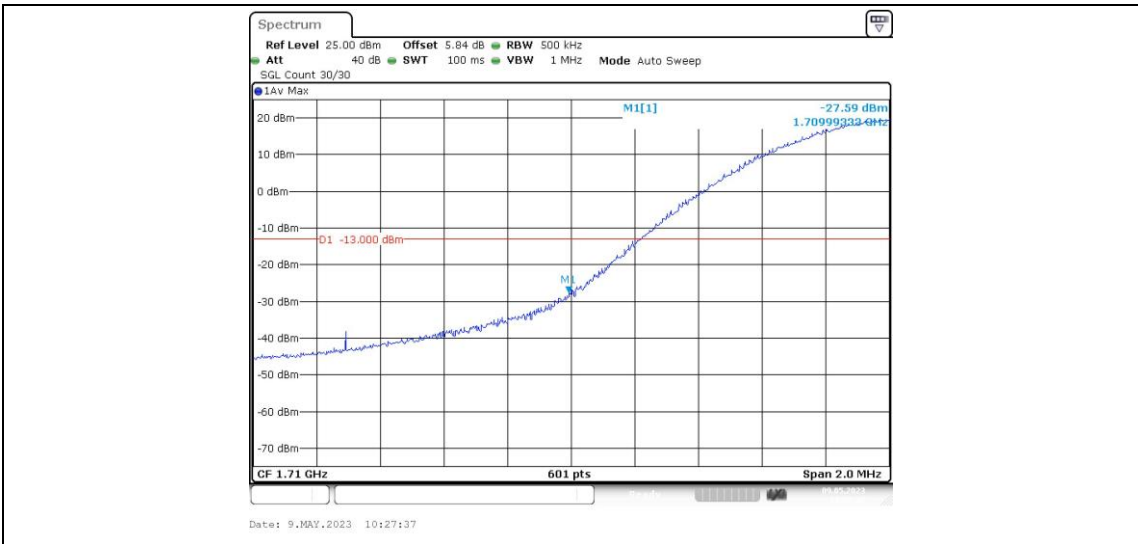

Band66-20MHz-QPSK-132072-1RB#99

Band66-20MHz-QPSK-132072-100RB#0

Band66-20MHz-QPSK-132572-1RB#0

Band66-20MHz-QPSK-132572-1RB#99

Band66-20MHz-QPSK-132572-100RB#0

Band66-20MHz-16QAM-132072-1RB#0

Band66-20MHz-16QAM-132072-1RB#99