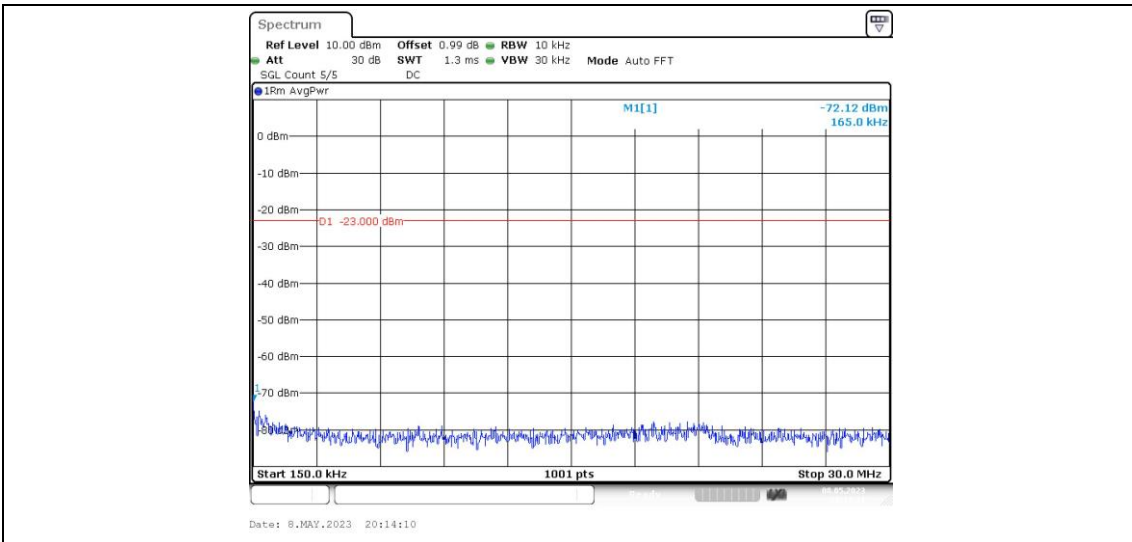

Band66-3MHz-QPSK-132322-1RB#0-Range2:0.15~30MHz