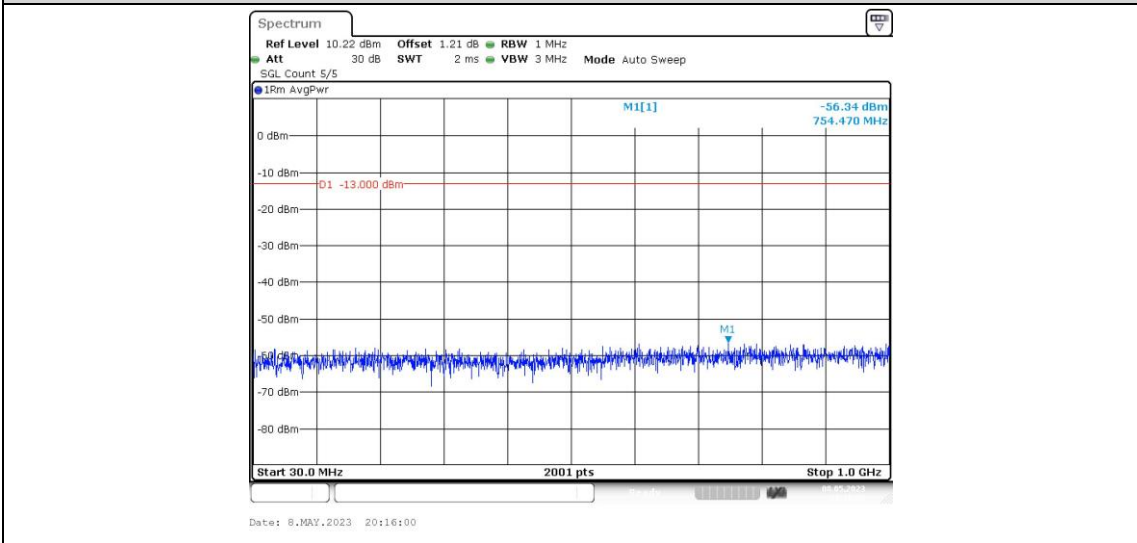

Band66-3MHz-QPSK-132657-1RB#0-Range3:30~1000MHz