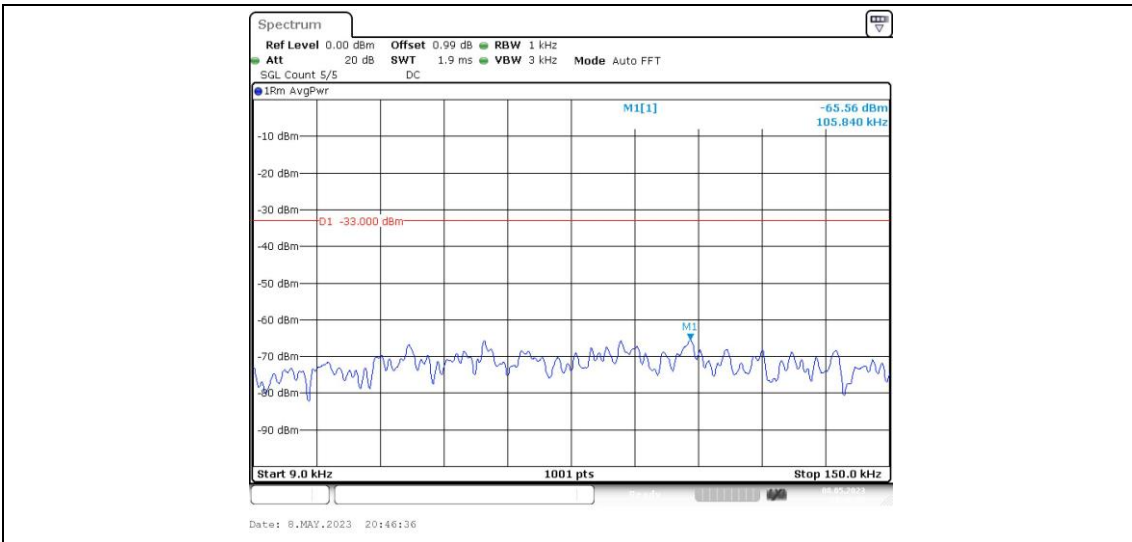

Band66-5MHz-QPSK-132322-1RB#0-Range2:0.15~30MHz

Band66-5MHz-QPSK-132322-1RB#0-Range3:30~1000MHz

Band66-5MHz-QPSK-132322-1RB#0-Range4:1000~20000MHz

Band66-5MHz-QPSK-132647-1RB#0-Range1:0.009~0.15MHz

Band66-5MHz-QPSK-132647-1RB#0-Range2:0.15~30MHz