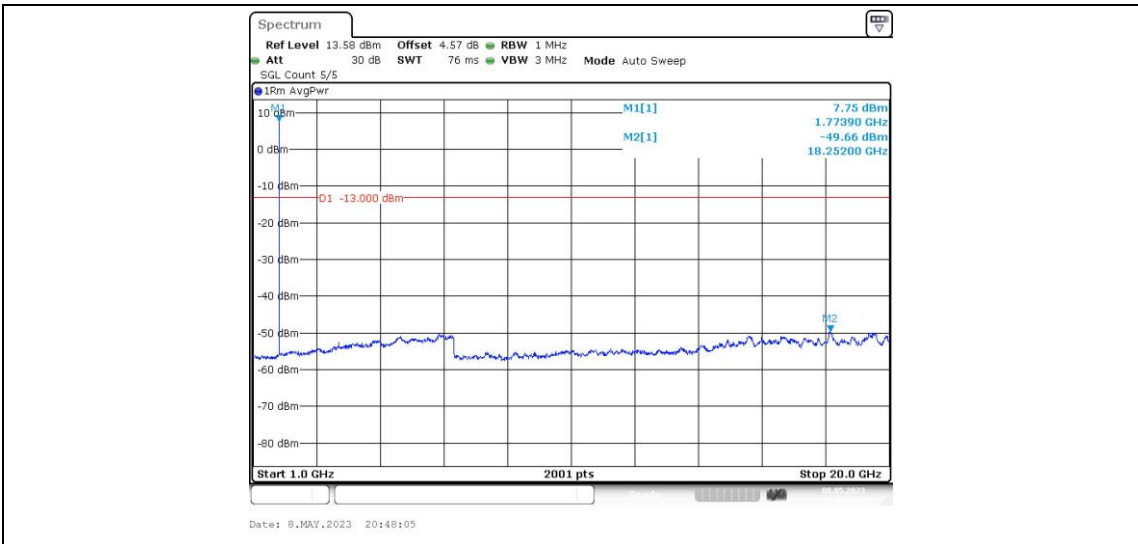

Band66-5MHz-16QAM-132647-1RB#0-Range1:0.009~0.15MHz

Band66-5MHz-16QAM-132647-1RB#0-Range2:0.15~30MHz

Band66-5MHz-16QAM-132647-1RB#0-Range3:30~1000MHz

Band66-5MHz-16QAM-132647-1RB#0-Range4:1000~20000MHz

Band66-10MHz-QPSK-132022-1RB#0-Range1:0.009~0.15MHz

Band66-10MHz-QPSK-132022-1RB#0-Range2:0.15~30MHz

Band66-10MHz-QPSK-132022-1RB#0-Range3:30~1000MHz