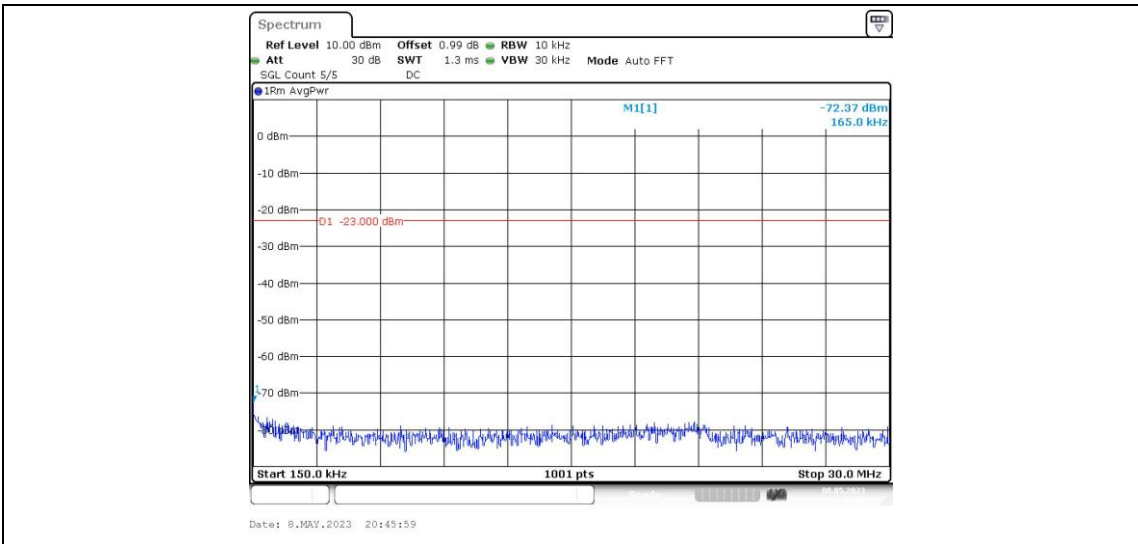

Band66-5MHz-16QAM-132322-1RB#0-Range2:0.15~30MHz