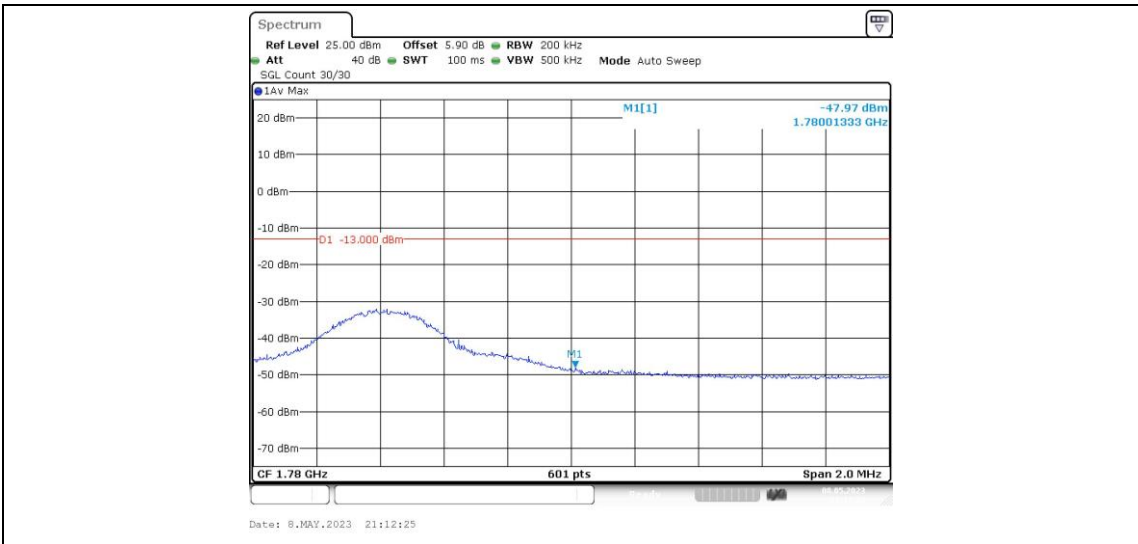

Band66-10MHz-QPSK-132622-1RB#49

Band66-10MHz-QPSK-132622-50RB#0

Band66-10MHz-16QAM-132022-1RB#0

Band66-10MHz-16QAM-132022-1RB#49

Band66-10MHz-16QAM-132022-50RB#0

Band66-10MHz-16QAM-132622-1RB#0

Band66-10MHz-16QAM-132622-1RB#49