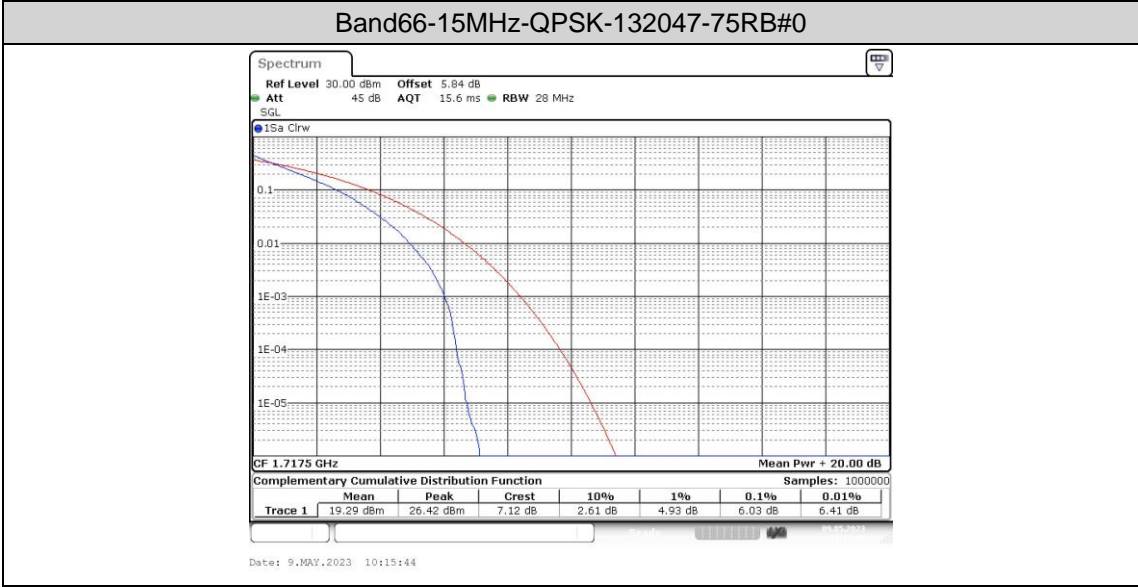

Band66-10MHz-16QAM-132322-1RB#0

Band66-10MHz-16QAM-132322-50RB#0

Band66-10MHz-16QAM-132622-1RB#0

Band66-10MHz-16QAM-132622-50RB#0

Band66-15MHz-QPSK-132322-75RB#0

Band66-15MHz-QPSK-132597-1RB#0

Band66-15MHz-QPSK-132597-75RB#0