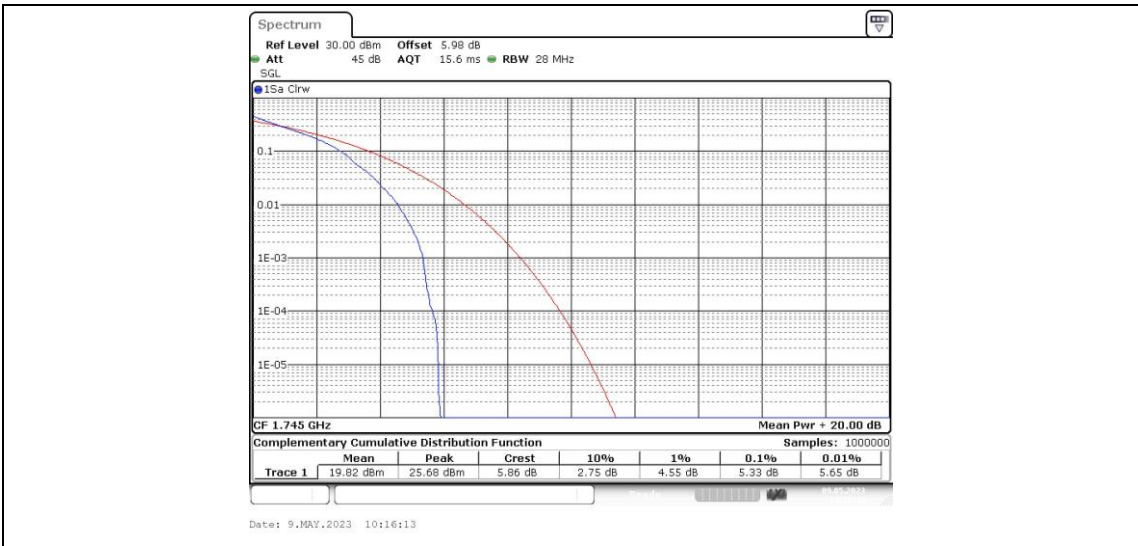

Band66-10MHz-16QAM-132322-1RB#0

Band66-10MHz-16QAM-132322-50RB#0

Band66-10MHz-16QAM-132622-1RB#0

Band66-10MHz-16QAM-132622-50RB#0

Band66-15MHz-QPSK-132322-75RB#0

Band66-15MHz-QPSK-132597-1RB#0

Band66-15MHz-QPSK-132597-75RB#0