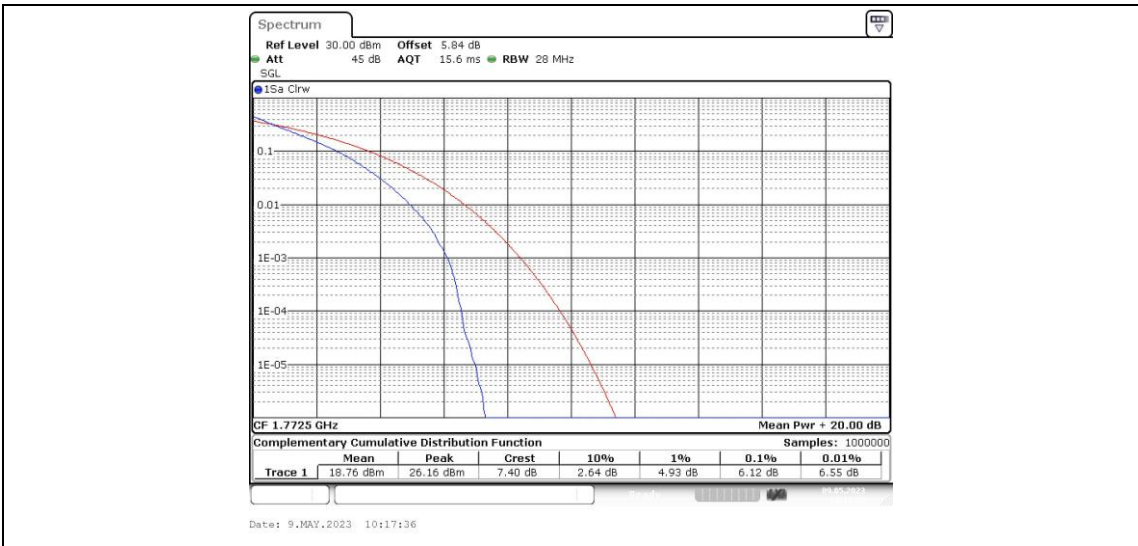

Band66-10MHz-16QAM-132322-1RB#0

Band66-10MHz-16QAM-132322-50RB#0

Band66-10MHz-16QAM-132622-1RB#0

Band66-10MHz-16QAM-132622-50RB#0

Band66-15MHz-QPSK-132322-75RB#0

Band66-15MHz-QPSK-132597-1RB#0

Band66-15MHz-QPSK-132597-75RB#0