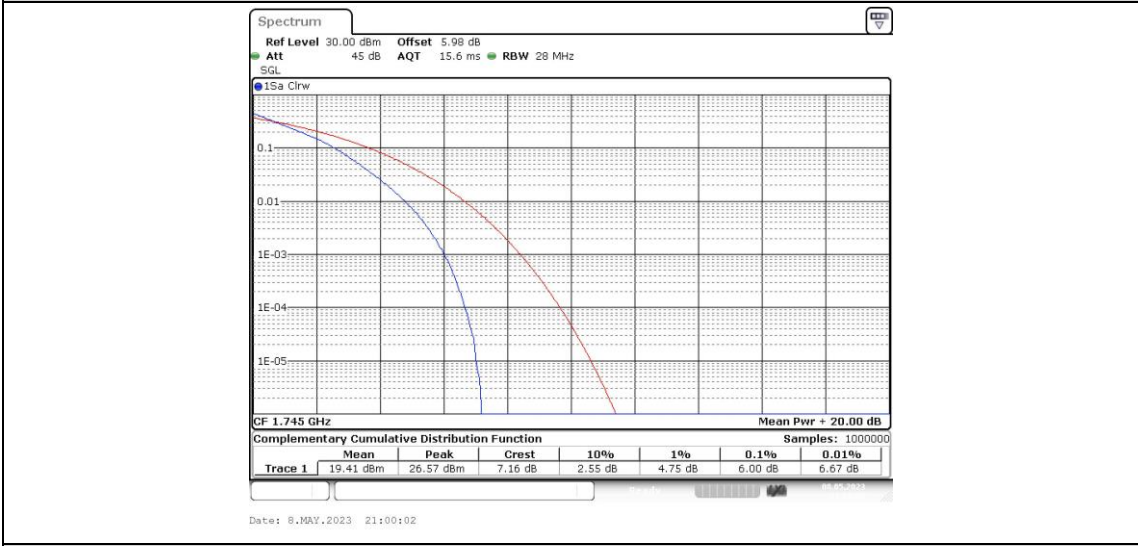

Band66-3MHz-16QAM-132657-15RB#0

Band66-5MHz-QPSK-131997-1RB#0

Band66-5MHz-QPSK-131997-25RB#0

Band66-5MHz-QPSK-132322-1RB#0

Band66-5MHz-QPSK-132322-25RB#0

Band66-5MHz-QPSK-132647-1RB#0

Band66-5MHz-QPSK-132647-25RB#0