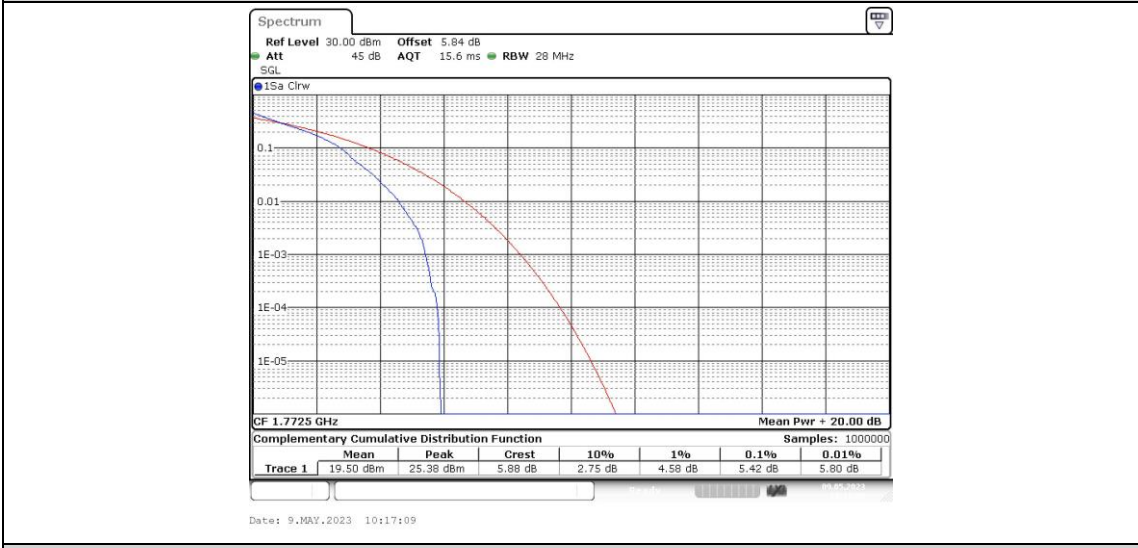

Band66-10MHz-16QAM-132322-1RB#0

Band66-10MHz-16QAM-132322-50RB#0

Band66-10MHz-16QAM-132622-1RB#0

Band66-10MHz-16QAM-132622-50RB#0

Band66-15MHz-QPSK-132322-75RB#0

Band66-15MHz-QPSK-132597-1RB#0

Band66-15MHz-QPSK-132597-75RB#0