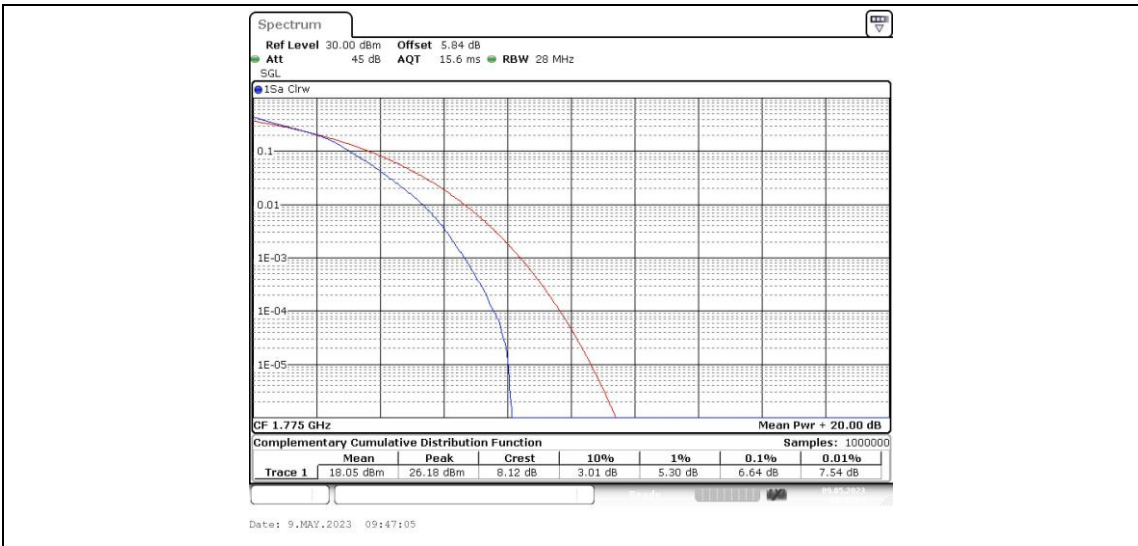

Band66-10MHz-16QAM-132322-1RB#0

Band66-10MHz-16QAM-132322-50RB#0

Band66-10MHz-16QAM-132622-1RB#0

Band66-10MHz-16QAM-132622-50RB#0

Band66-15MHz-QPSK-132322-75RB#0

Band66-15MHz-QPSK-132597-1RB#0

Band66-15MHz-QPSK-132597-75RB#0