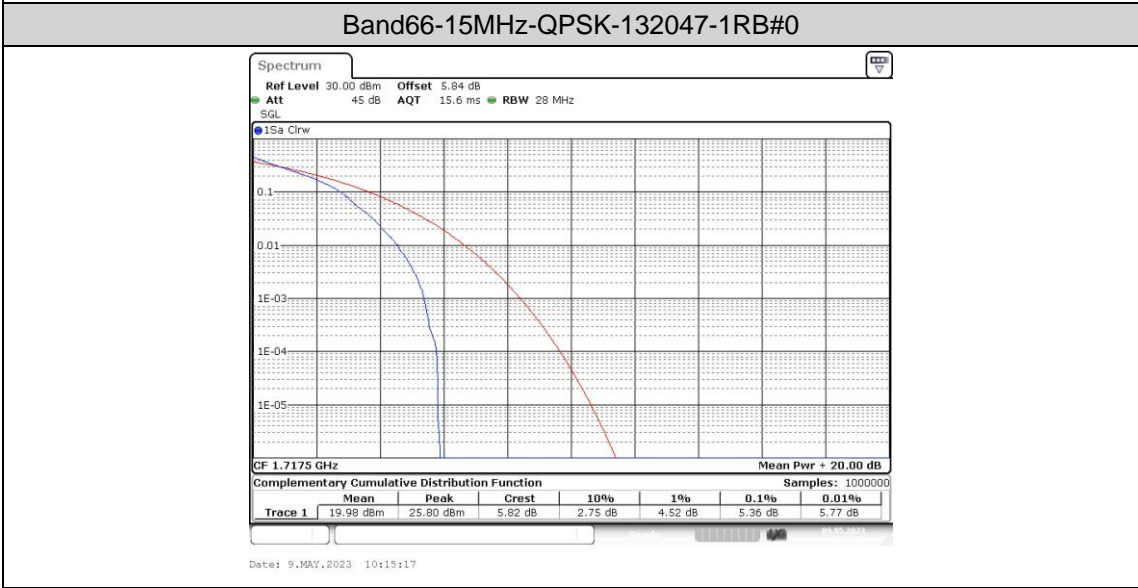

Band66-10MHz-16QAM-132322-1RB#0

Band66-10MHz-16QAM-132322-50RB#0

Band66-10MHz-16QAM-132622-1RB#0

Band66-10MHz-16QAM-132622-50RB#0

Band66-15MHz-QPSK-132322-75RB#0

Band66-15MHz-QPSK-132597-1RB#0

Band66-15MHz-QPSK-132597-75RB#0