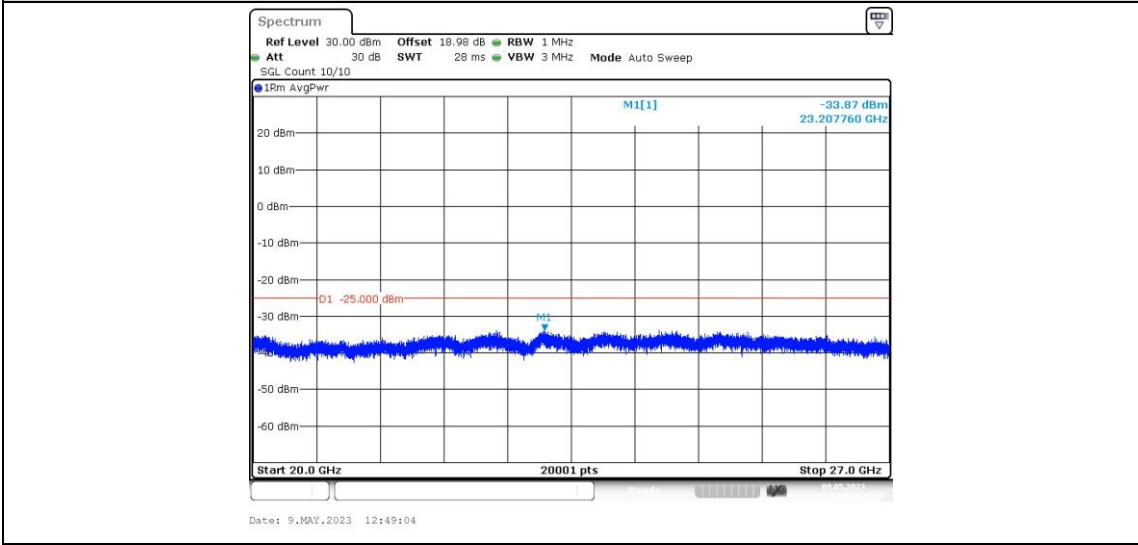

Band41-15MHz-QPSK-39725-1RB#0-Range5:20000~27000MHz