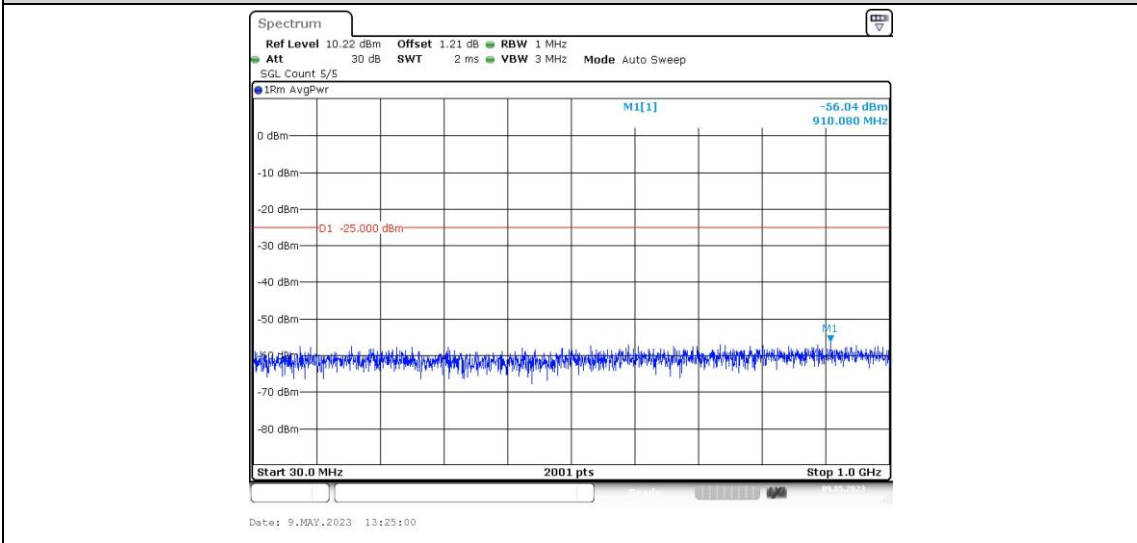

Band41-20MHz-16QAM-39750-1RB#0-Range5:20000~27000MHz

Band41-20MHz-16QAM-40620-1RB#0-Range1:0.009~0.15MHz

Band41-20MHz-16QAM-40620-1RB#0-Range2:0.15~30MHz

Band41-20MHz-16QAM-40620-1RB#0-Range3:30~1000MHz

Band41-20MHz-16QAM-40620-1RB#0-Range4:1000~20000MHz