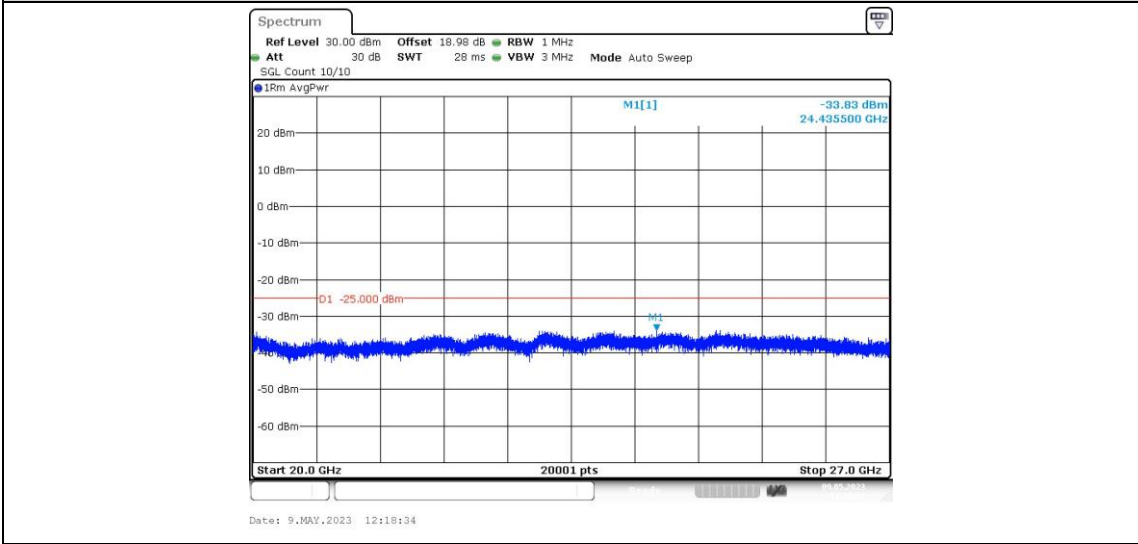

Band41-10MHz-QPSK-40620-1RB#0-Range5:20000~27000MHz

Band41-10MHz-QPSK-41540-1RB#0-Range1:0.009~0.15MHz

Band41-10MHz-QPSK-41540-1RB#0-Range2:0.15~30MHz

Band41-10MHz-QPSK-41540-1RB#0-Range3:30~1000MHz

Band41-10MHz-QPSK-41540-1RB#0-Range4:1000~20000MHz