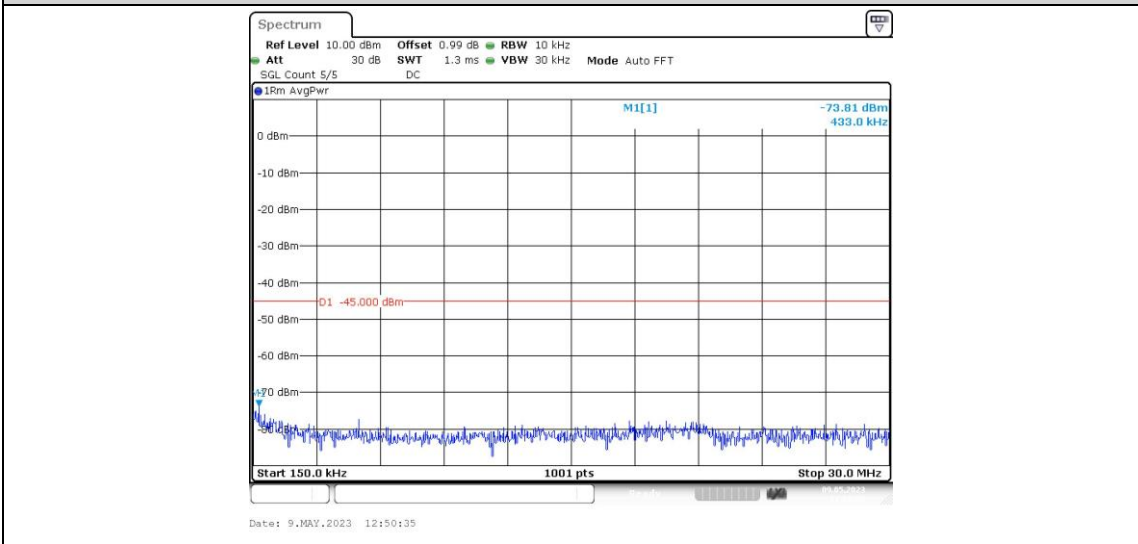

Band41-15MHz-QPSK-40620-1RB#0-Range2:0.15~30MHz