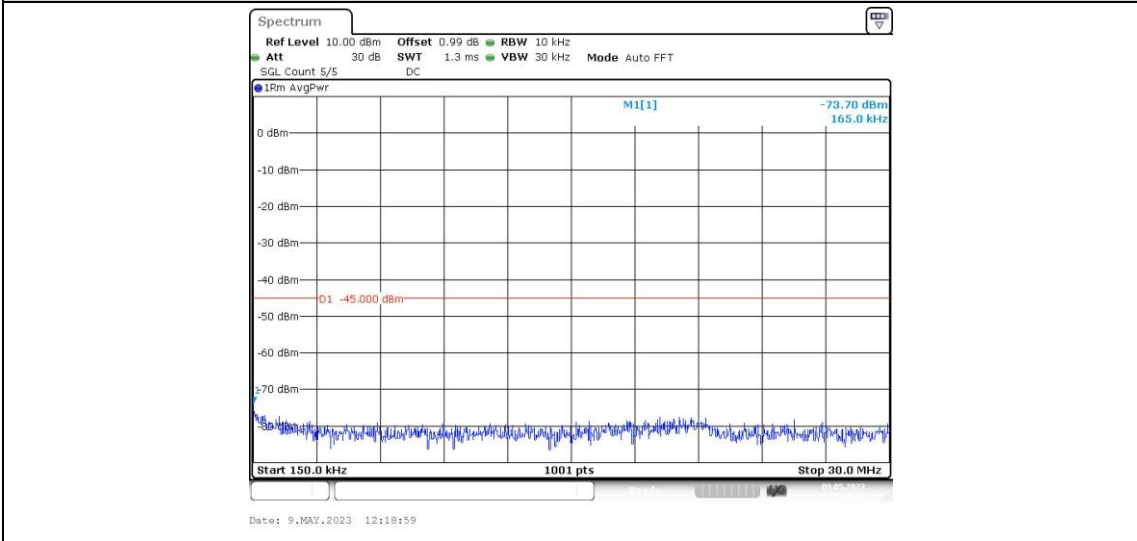

Band41-10MHz-16QAM-40620-1RB#0-Range2:0.15~30MHz