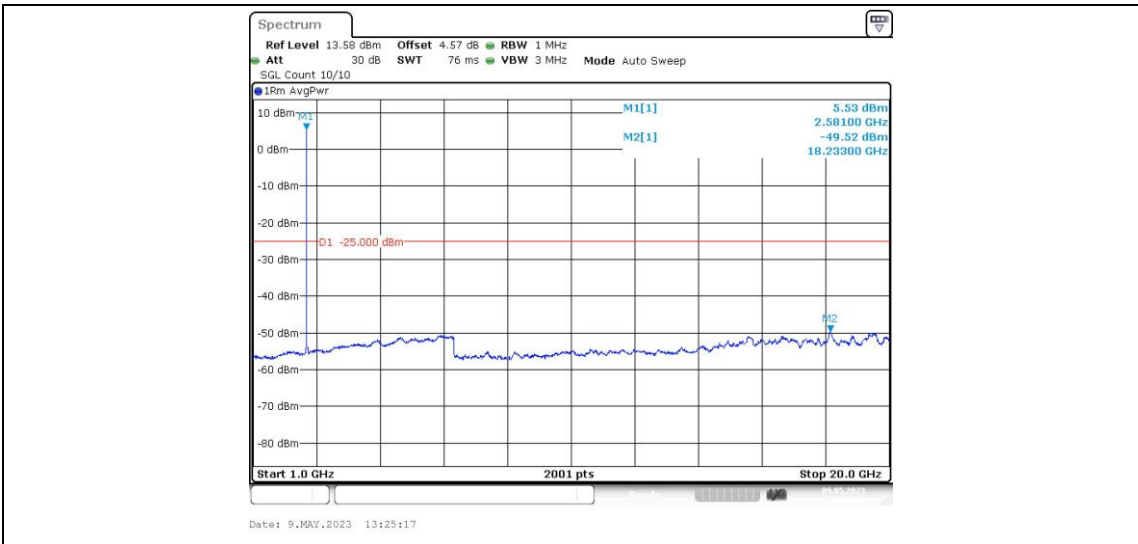

Band41-20MHz-16QAM-39750-1RB#0-Range5:20000~27000MHz

Band41-20MHz-16QAM-40620-1RB#0-Range1:0.009~0.15MHz

Band41-20MHz-16QAM-40620-1RB#0-Range2:0.15~30MHz

Band41-20MHz-16QAM-40620-1RB#0-Range3:30~1000MHz

Band41-20MHz-16QAM-40620-1RB#0-Range4:1000~20000MHz