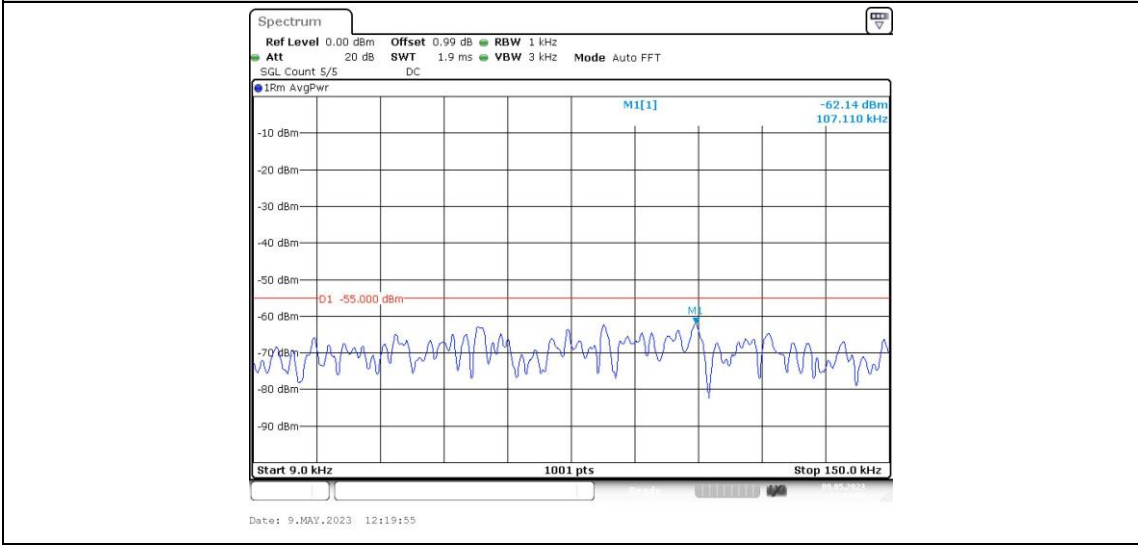

Band41-10MHz-QPSK-40620-1RB#0-Range5:20000~27000MHz

Band41-10MHz-QPSK-41540-1RB#0-Range1:0.009~0.15MHz

Band41-10MHz-QPSK-41540-1RB#0-Range2:0.15~30MHz

Band41-10MHz-QPSK-41540-1RB#0-Range3:30~1000MHz

Band41-10MHz-QPSK-41540-1RB#0-Range4:1000~20000MHz