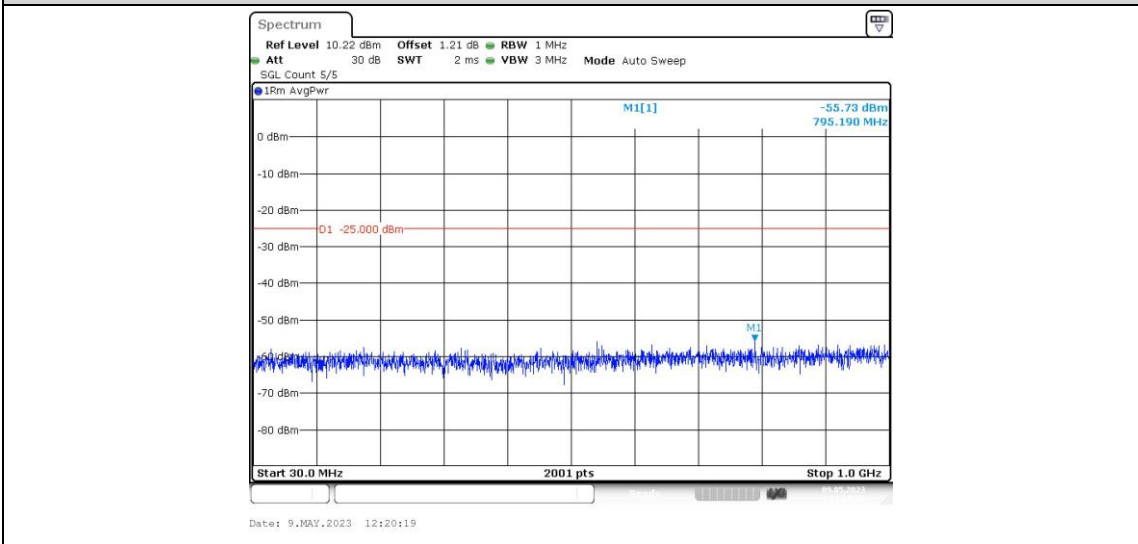

Band41-10MHz-QPSK-40620-1RB#0-Range5:20000~27000MHz

Band41-10MHz-QPSK-41540-1RB#0-Range1:0.009~0.15MHz

Band41-10MHz-QPSK-41540-1RB#0-Range2:0.15~30MHz

Band41-10MHz-QPSK-41540-1RB#0-Range3:30~1000MHz

Band41-10MHz-QPSK-41540-1RB#0-Range4:1000~20000MHz