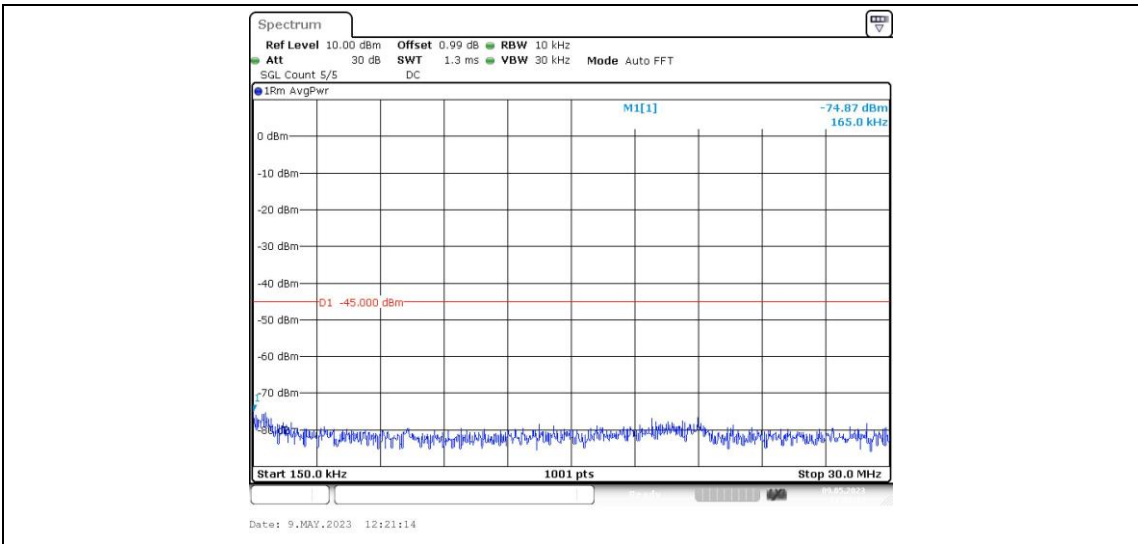

Band41-10MHz-16QAM-41540-1RB#0-Range2:0.15~30MHz