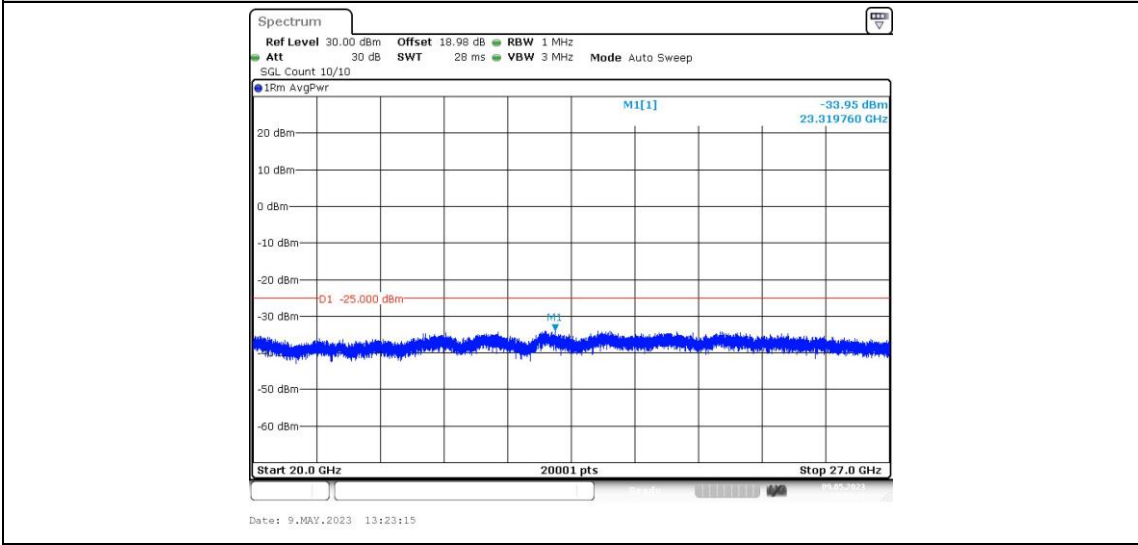

Band41-20MHz-16QAM-39750-1RB#0-Range5:20000~27000MHz