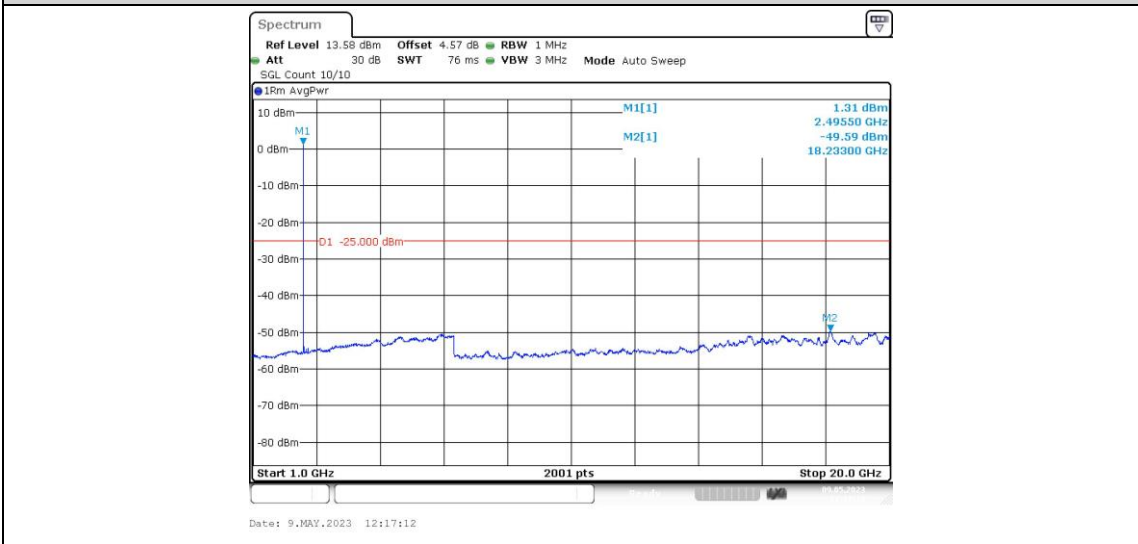

Band41-10MHz-QPSK-41540-1RB#0-Range5:20000~27000MHz

Band41-10MHz-16QAM-39700-1RB#0-Range1:0.009~0.15MHz

Band41-10MHz-16QAM-39700-1RB#0-Range2:0.15~30MHz

Band41-10MHz-16QAM-39700-1RB#0-Range3:30~1000MHz

Band41-10MHz-16QAM-39700-1RB#0-Range4:1000~20000MHz