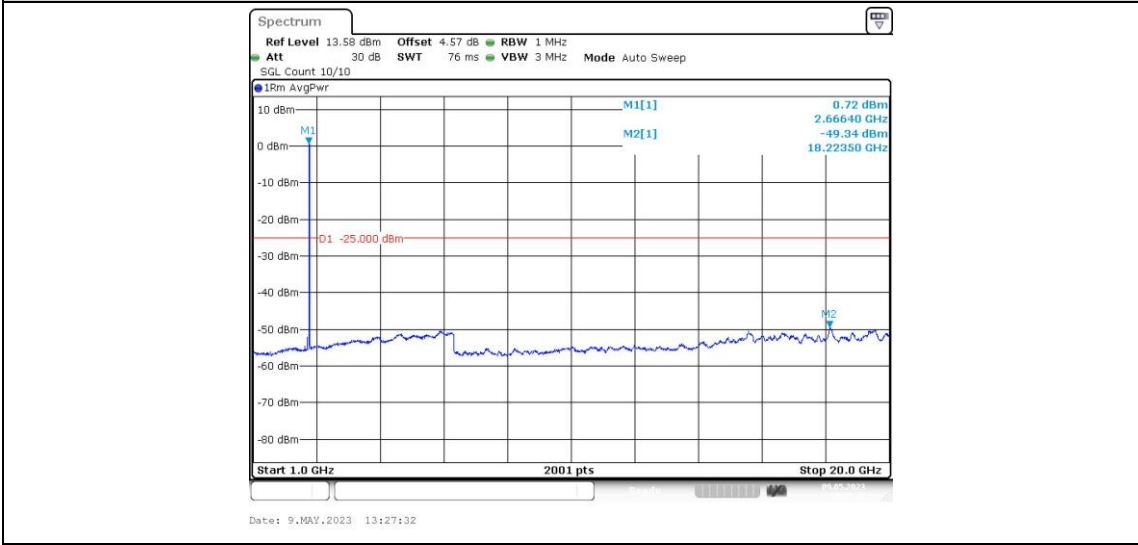

Band41-20MHz-16QAM-40620-1RB#0-Range5:20000~27000MHz

Band41-20MHz-16QAM-41490-1RB#0-Range1:0.009~0.15MHz

Band41-20MHz-16QAM-41490-1RB#0-Range2:0.15~30MHz

Band41-20MHz-16QAM-41490-1RB#0-Range3:30~1000MHz

Band41-20MHz-16QAM-41490-1RB#0-Range4:1000~20000MHz