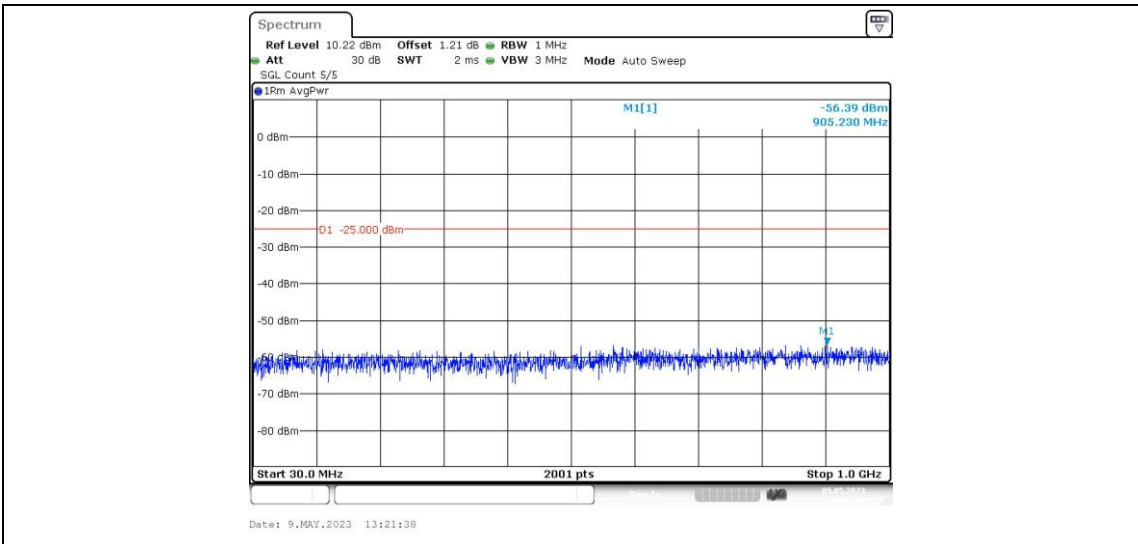

Band41-15MHz-16QAM-41515-1RB#0-Range5:20000~27000MHz

Band41-20MHz-QPSK-39750-1RB#0-Range1:0.009~0.15MHz

Band41-20MHz-QPSK-39750-1RB#0-Range2:0.15~30MHz

Band41-20MHz-QPSK-39750-1RB#0-Range3:30~1000MHz

Band41-20MHz-QPSK-39750-1RB#0-Range4:1000~20000MHz