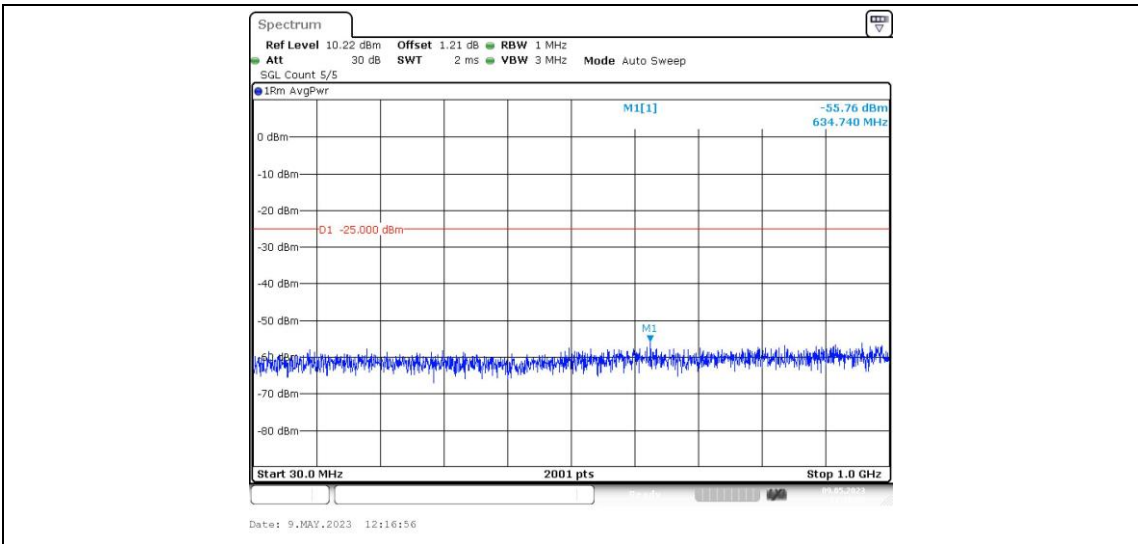

Band41-10MHz-QPSK-41540-1RB#0-Range5:20000~27000MHz

Band41-10MHz-16QAM-39700-1RB#0-Range1:0.009~0.15MHz

Band41-10MHz-16QAM-39700-1RB#0-Range2:0.15~30MHz

Band41-10MHz-16QAM-39700-1RB#0-Range3:30~1000MHz

Band41-10MHz-16QAM-39700-1RB#0-Range4:1000~20000MHz