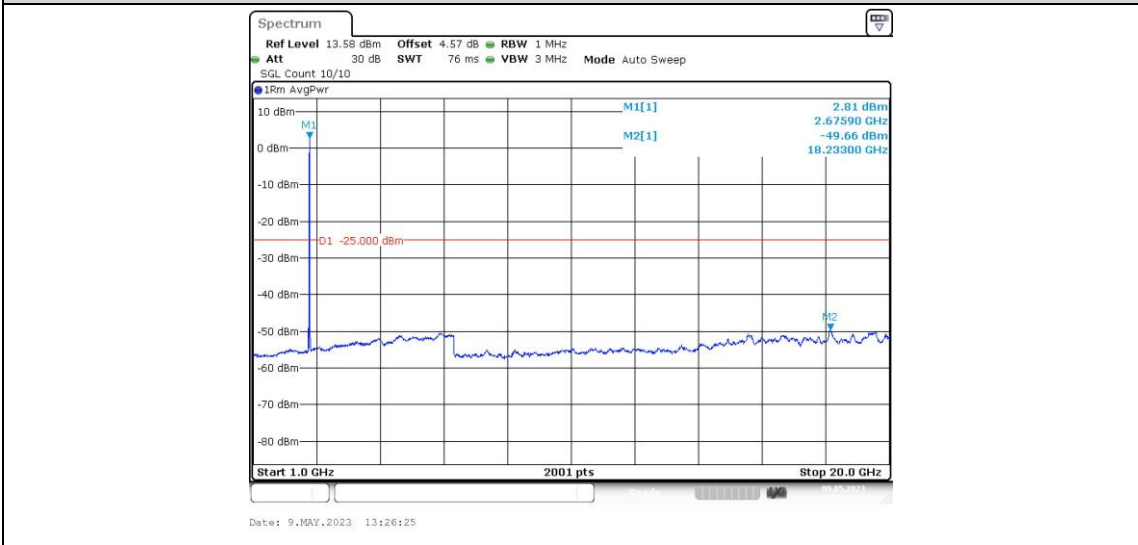

Band41-20MHz-QPSK-40620-1RB#0-Range5:20000~27000MHz

Band41-20MHz-QPSK-41490-1RB#0-Range1:0.009~0.15MHz

Band41-20MHz-QPSK-41490-1RB#0-Range2:0.15~30MHz

Band41-20MHz-QPSK-41490-1RB#0-Range3:30~1000MHz

Band41-20MHz-QPSK-41490-1RB#0-Range4:1000~20000MHz