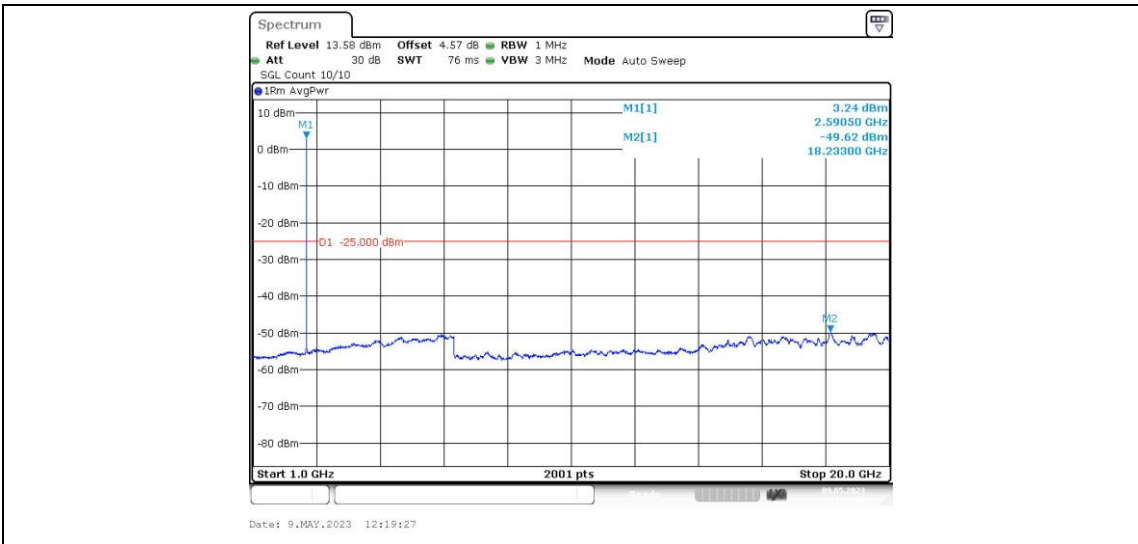

Band41-10MHz-16QAM-39700-1RB#0-Range5:20000~27000MHz

Band41-10MHz-16QAM-40620-1RB#0-Range1:0.009~0.15MHz

Band41-10MHz-16QAM-40620-1RB#0-Range2:0.15~30MHz

Band41-10MHz-16QAM-40620-1RB#0-Range3:30~1000MHz

Band41-10MHz-16QAM-40620-1RB#0-Range4:1000~20000MHz