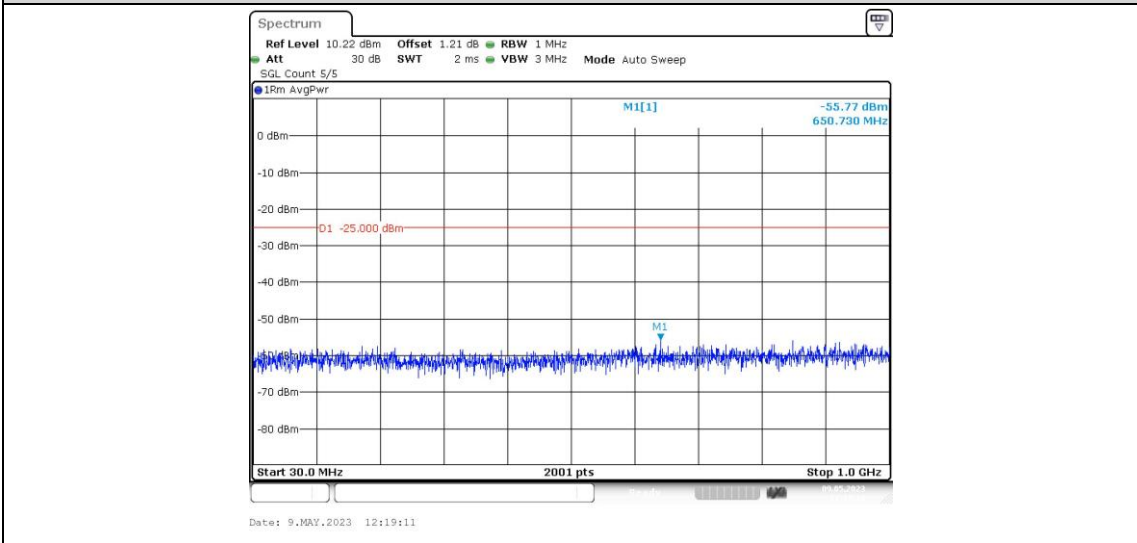

Band41-10MHz-16QAM-39700-1RB#0-Range5:20000~27000MHz

Band41-10MHz-16QAM-40620-1RB#0-Range1:0.009~0.15MHz

Band41-10MHz-16QAM-40620-1RB#0-Range2:0.15~30MHz

Band41-10MHz-16QAM-40620-1RB#0-Range3:30~1000MHz

Band41-10MHz-16QAM-40620-1RB#0-Range4:1000~20000MHz