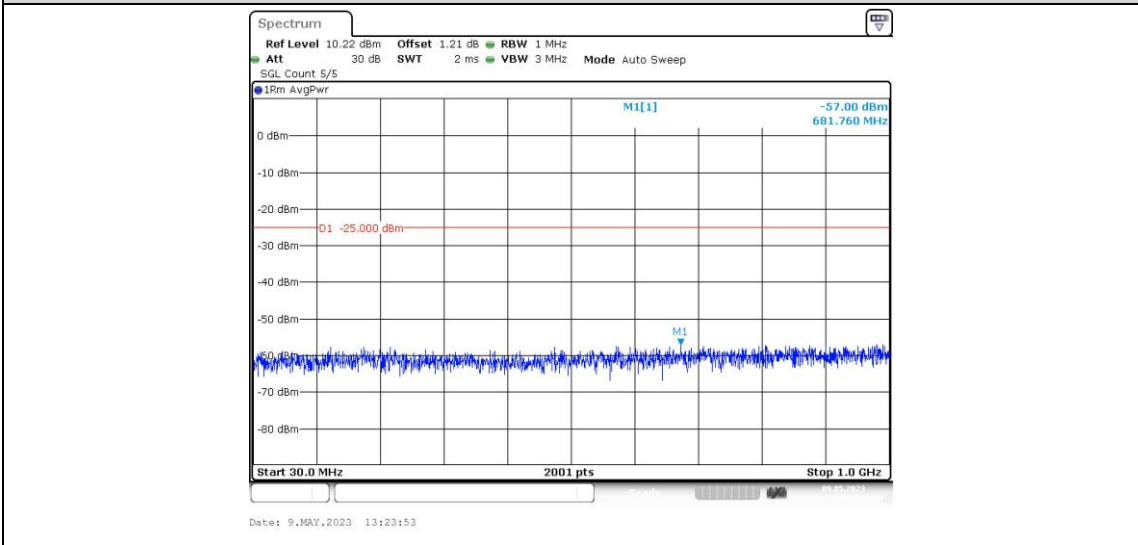

Band41-20MHz-QPSK-39750-1RB#0-Range5:20000~27000MHz

Band41-20MHz-QPSK-40620-1RB#0-Range1:0.009~0.15MHz

Band41-20MHz-QPSK-40620-1RB#0-Range2:0.15~30MHz

Band41-20MHz-QPSK-40620-1RB#0-Range3:30~1000MHz

Band41-20MHz-QPSK-40620-1RB#0-Range4:1000~20000MHz