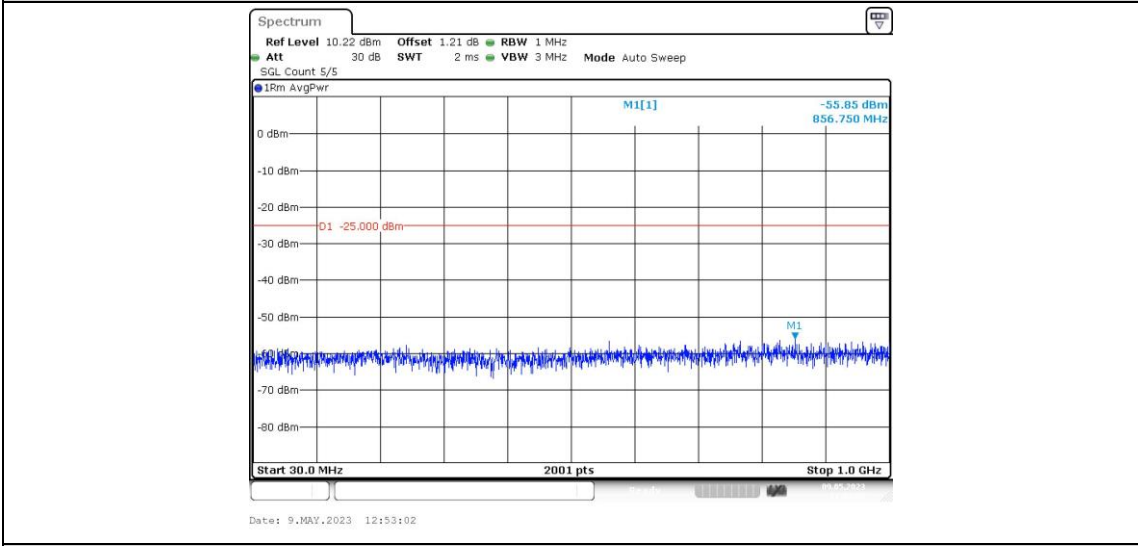

Band41-15MHz-QPSK-40620-1RB#0-Range5:20000~27000MHz

Band41-15MHz-QPSK-41515-1RB#0-Range1:0.009~0.15MHz

Band41-15MHz-QPSK-41515-1RB#0-Range2:0.15~30MHz

Band41-15MHz-QPSK-41515-1RB#0-Range3:30~1000MHz

Band41-15MHz-QPSK-41515-1RB#0-Range4:1000~20000MHz