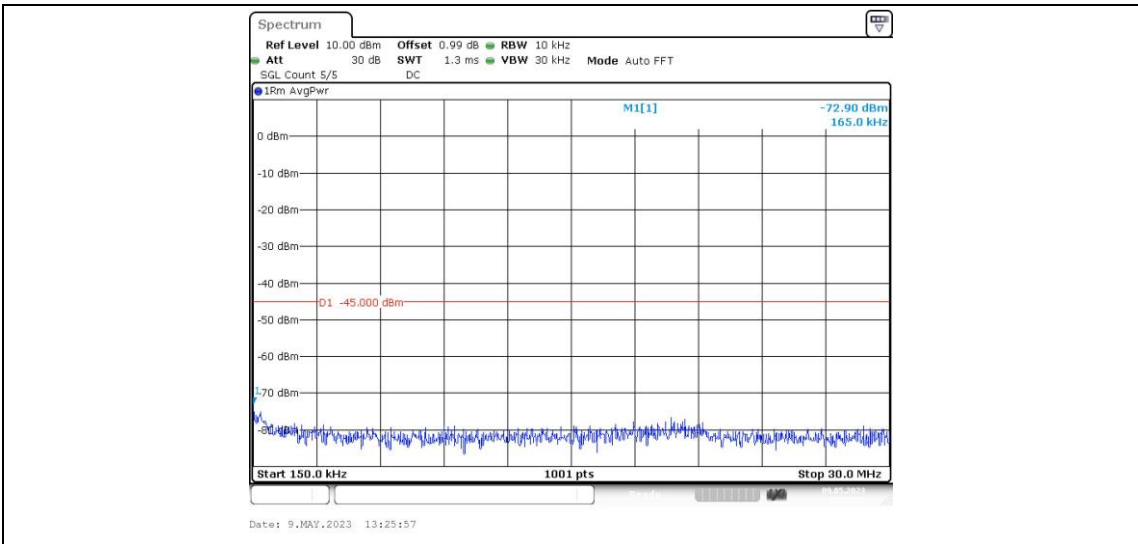

Band41-20MHz-QPSK-41490-1RB#0-Range2:0.15~30MHz