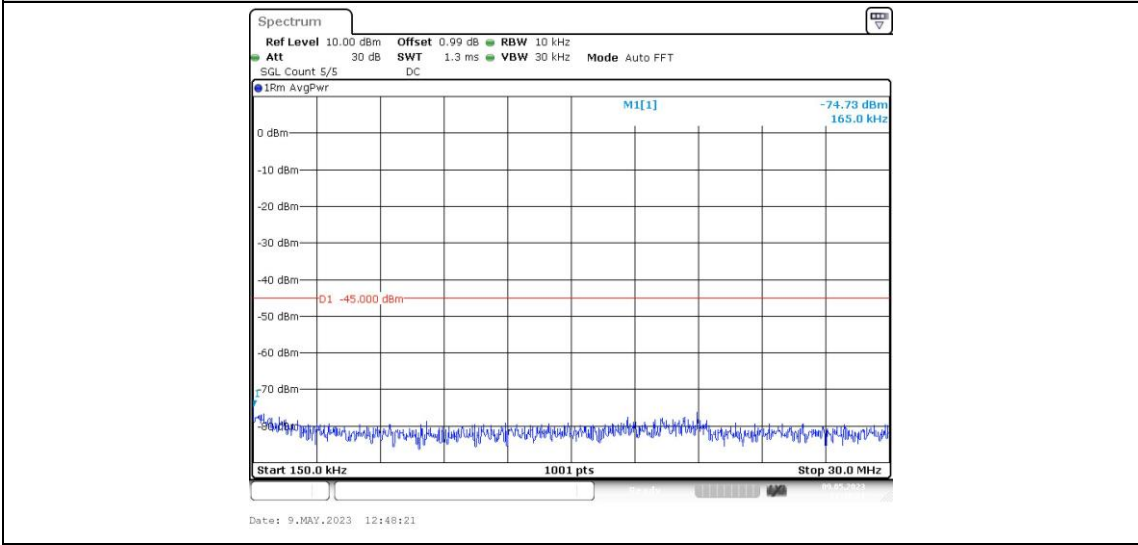

Band41-10MHz-16QAM-41540-1RB#0-Range5:20000~27000MHz

Band41-15MHz-QPSK-39725-1RB#0-Range1:0.009~0.15MHz

Band41-15MHz-QPSK-39725-1RB#0-Range2:0.15~30MHz

Band41-15MHz-QPSK-39725-1RB#0-Range3:30~1000MHz

Band41-15MHz-QPSK-39725-1RB#0-Range4:1000~20000MHz