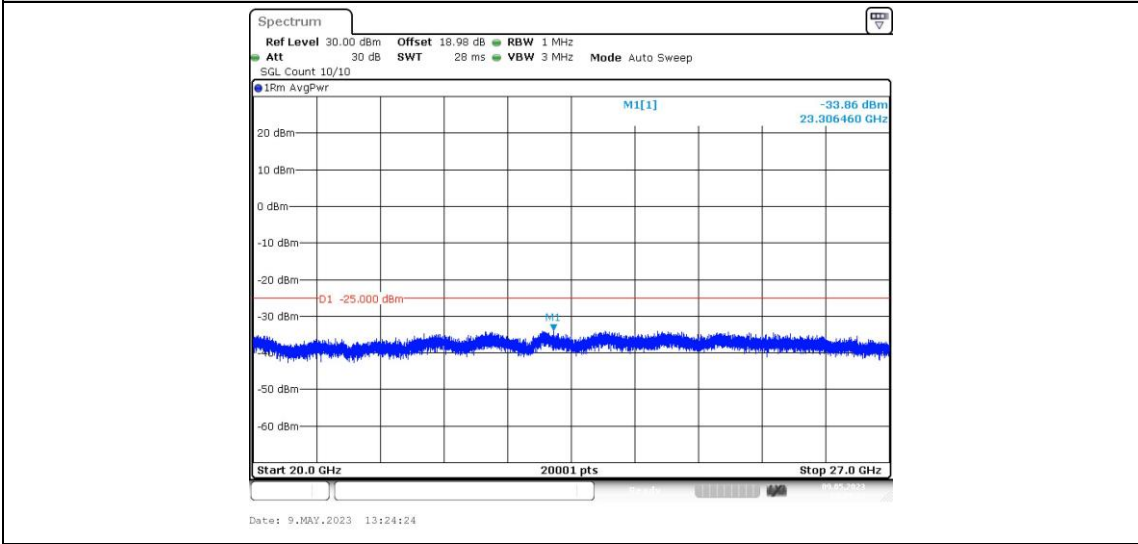

Band41-20MHz-QPSK-40620-1RB#0-Range5:20000~27000MHz