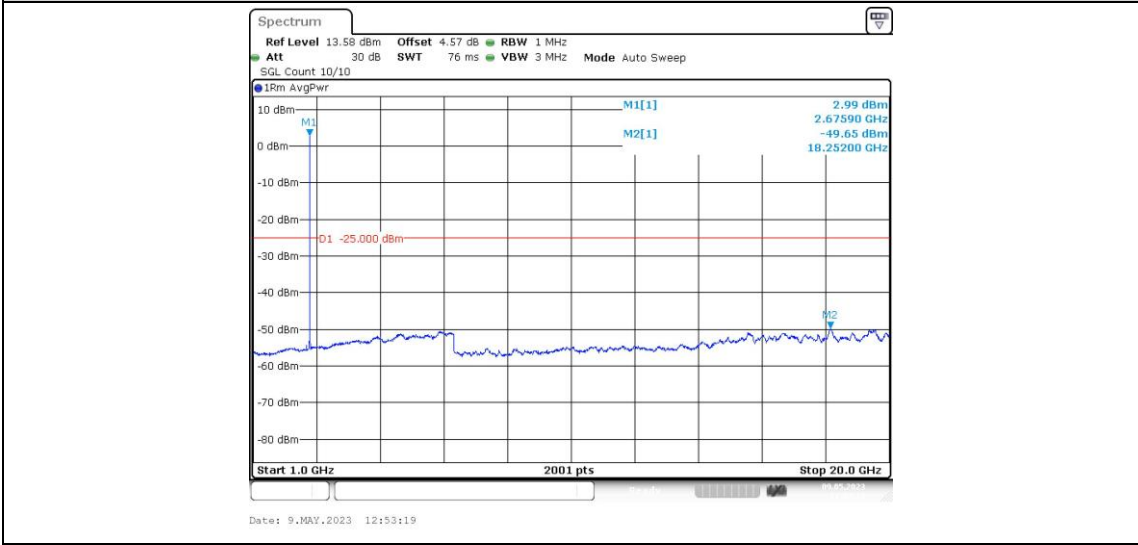

Band41-15MHz-QPSK-40620-1RB#0-Range5:20000~27000MHz

Band41-15MHz-QPSK-41515-1RB#0-Range1:0.009~0.15MHz

Band41-15MHz-QPSK-41515-1RB#0-Range2:0.15~30MHz

Band41-15MHz-QPSK-41515-1RB#0-Range3:30~1000MHz

Band41-15MHz-QPSK-41515-1RB#0-Range4:1000~20000MHz