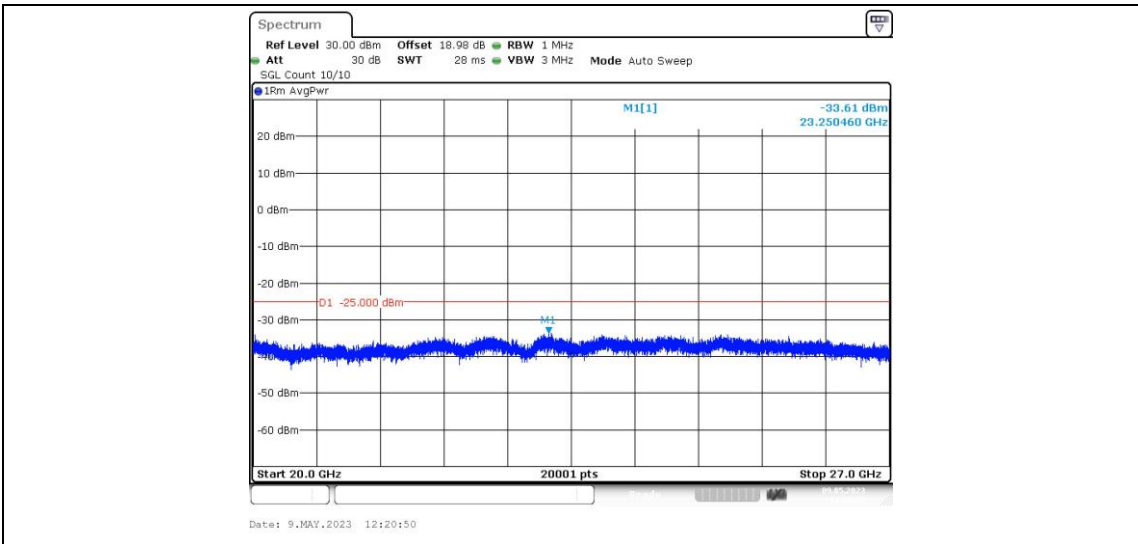

Band41-10MHz-QPSK-41540-1RB#0-Range5:20000~27000MHz