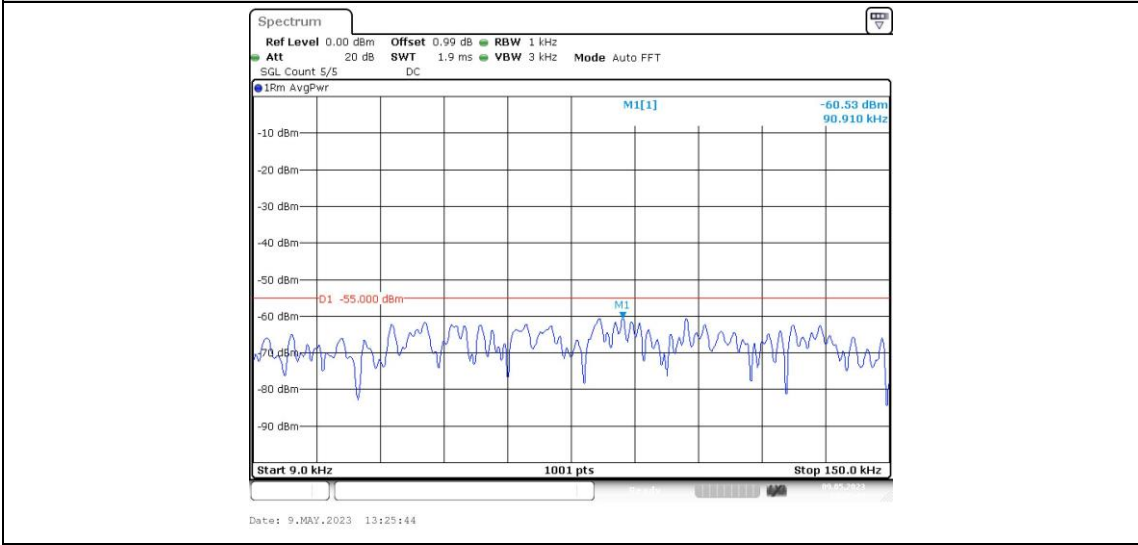

Band41-20MHz-QPSK-41490-1RB#0-Range1:0.009~0.15MHz