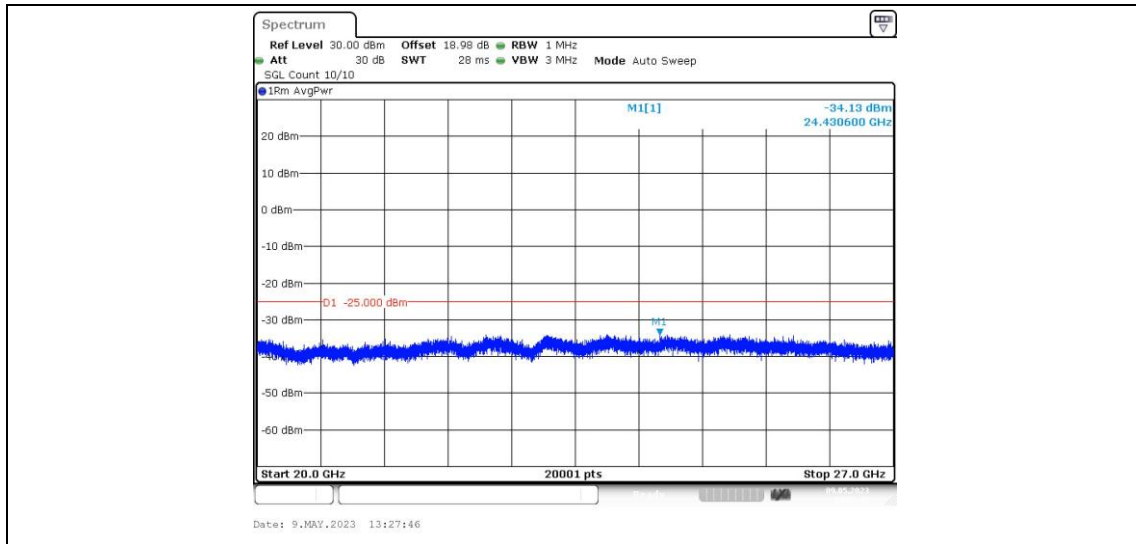

Band41-20MHz-16QAM-41490-1RB#0-Range5:20000~27000MHz