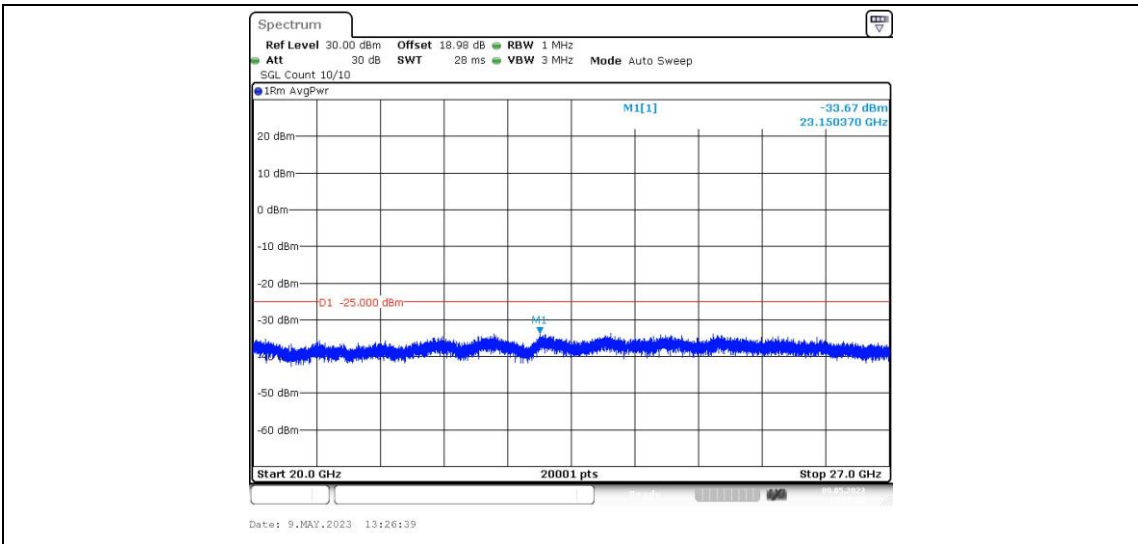

Band41-20MHz-QPSK-41490-1RB#0-Range5:20000~27000MHz