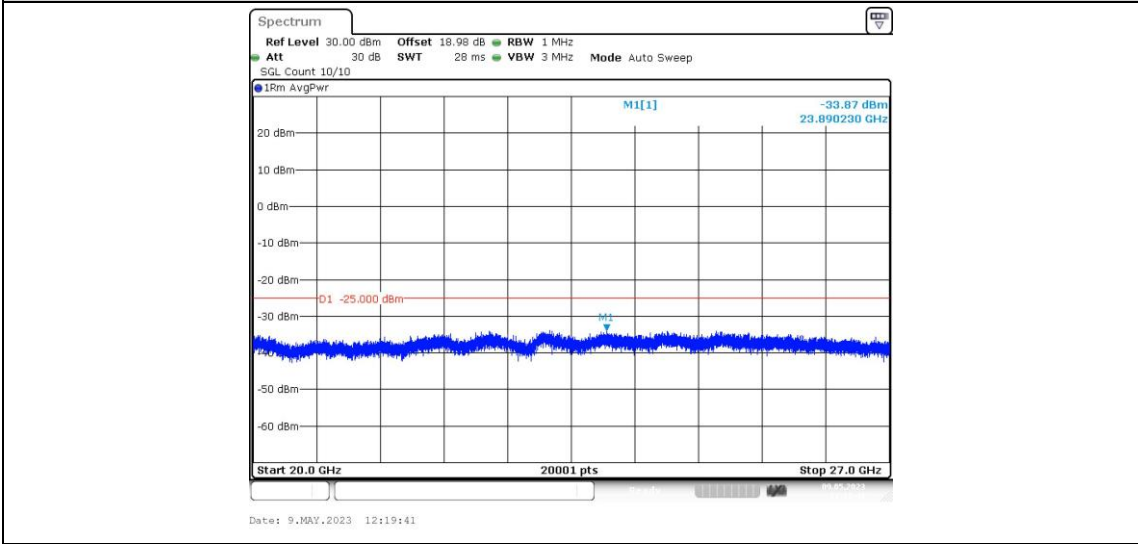

Band41-10MHz-16QAM-40620-1RB#0-Range5:20000~27000MHz