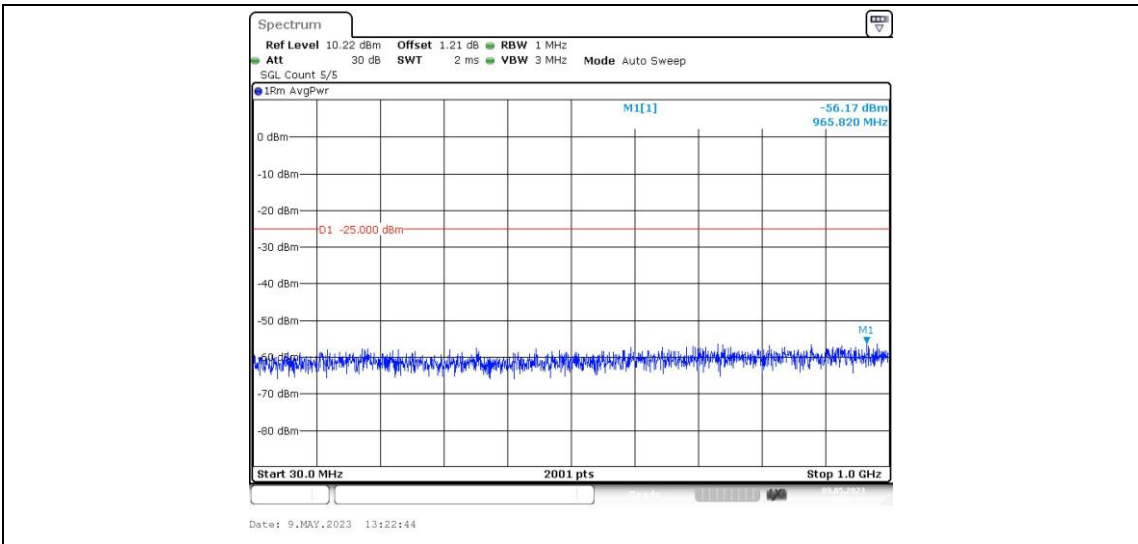

Band41-20MHz-QPSK-41490-1RB#0-Range5:20000~27000MHz

Band41-20MHz-16QAM-39750-1RB#0-Range1:0.009~0.15MHz

Band41-20MHz-16QAM-39750-1RB#0-Range2:0.15~30MHz

Band41-20MHz-16QAM-39750-1RB#0-Range3:30~1000MHz

Band41-20MHz-16QAM-39750-1RB#0-Range4:1000~20000MHz