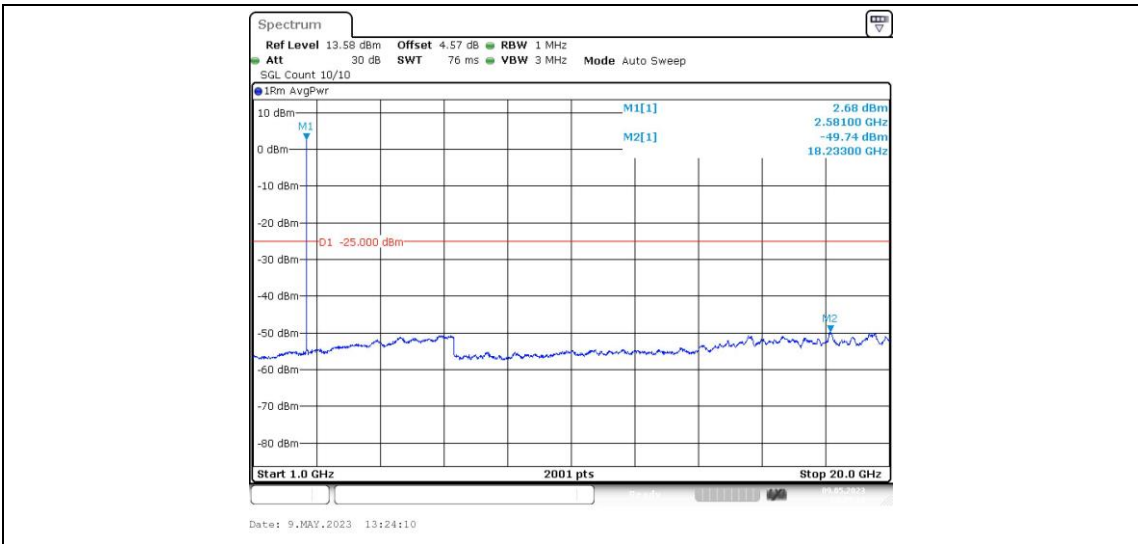

Band41-20MHz-QPSK-39750-1RB#0-Range5:20000~27000MHz

Band41-20MHz-QPSK-40620-1RB#0-Range1:0.009~0.15MHz

Band41-20MHz-QPSK-40620-1RB#0-Range2:0.15~30MHz

Band41-20MHz-QPSK-40620-1RB#0-Range3:30~1000MHz

Band41-20MHz-QPSK-40620-1RB#0-Range4:1000~20000MHz