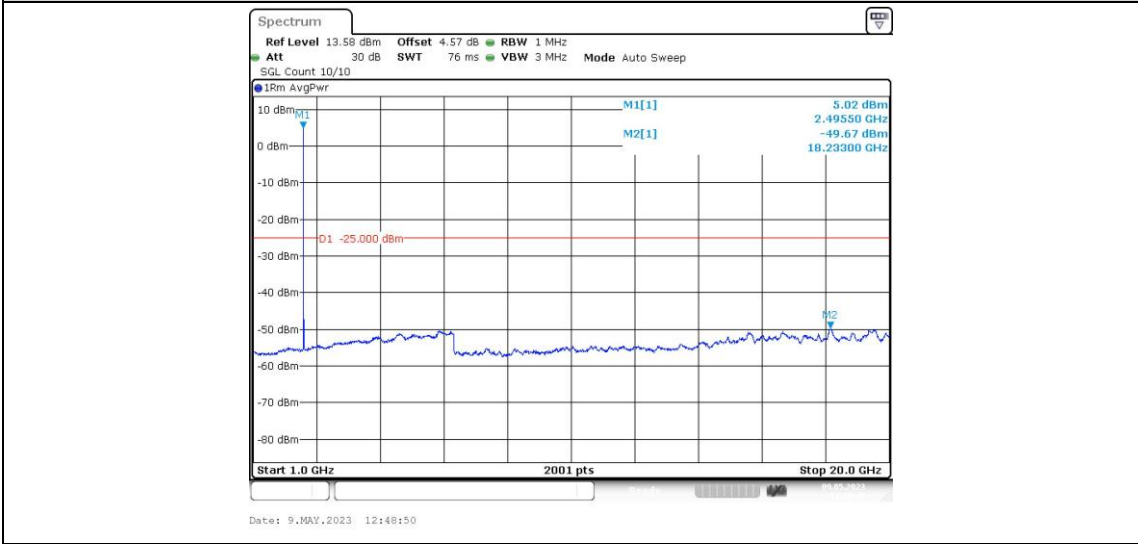

Band41-10MHz-16QAM-41540-1RB#0-Range5:20000~27000MHz

Band41-15MHz-QPSK-39725-1RB#0-Range1:0.009~0.15MHz

Band41-15MHz-QPSK-39725-1RB#0-Range2:0.15~30MHz

Band41-15MHz-QPSK-39725-1RB#0-Range3:30~1000MHz

Band41-15MHz-QPSK-39725-1RB#0-Range4:1000~20000MHz