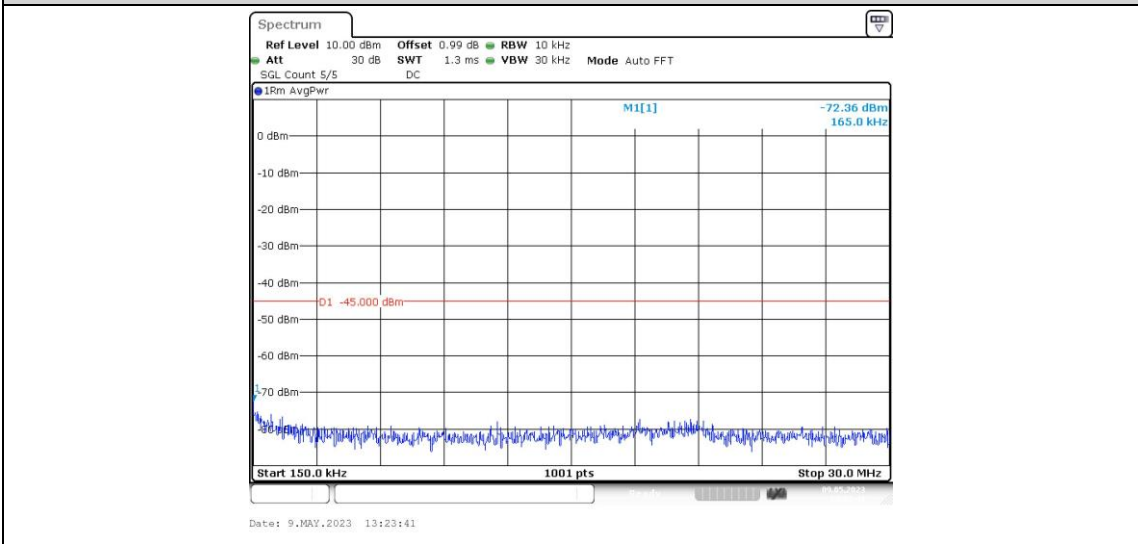

Band41-20MHz-QPSK-40620-1RB#0-Range2:0.15~30MHz