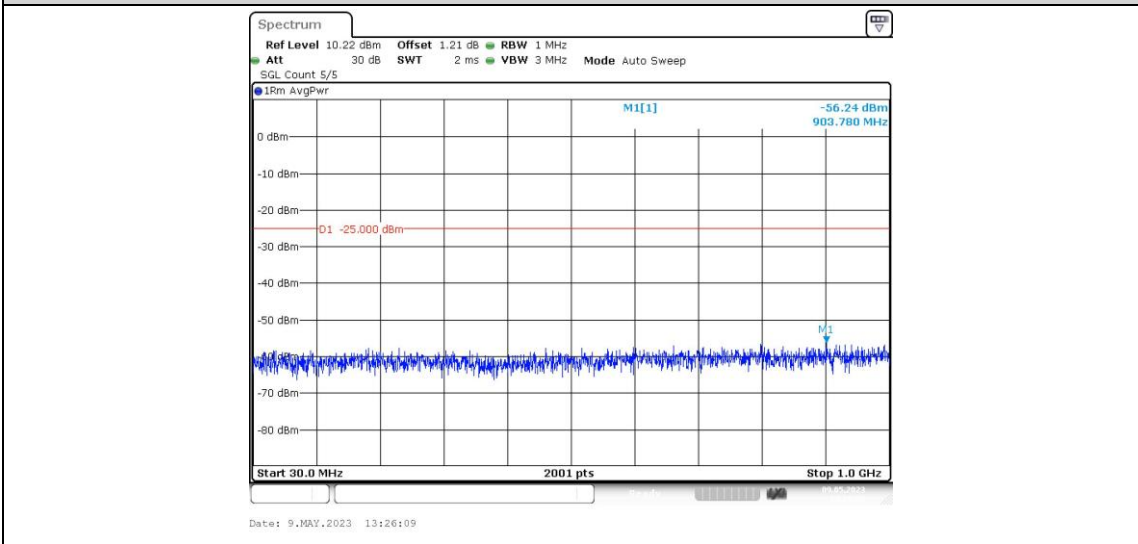

Band41-20MHz-QPSK-40620-1RB#0-Range5:20000~27000MHz

Band41-20MHz-QPSK-41490-1RB#0-Range1:0.009~0.15MHz

Band41-20MHz-QPSK-41490-1RB#0-Range2:0.15~30MHz

Band41-20MHz-QPSK-41490-1RB#0-Range3:30~1000MHz

Band41-20MHz-QPSK-41490-1RB#0-Range4:1000~20000MHz