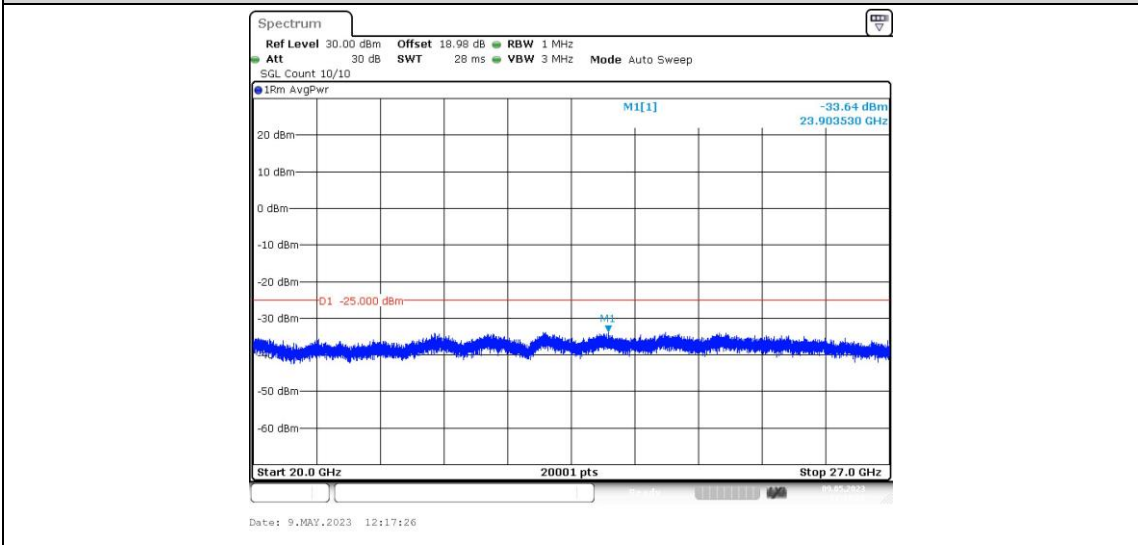

Band41-10MHz-16QAM-39700-1RB#0-Range5:20000~27000MHz