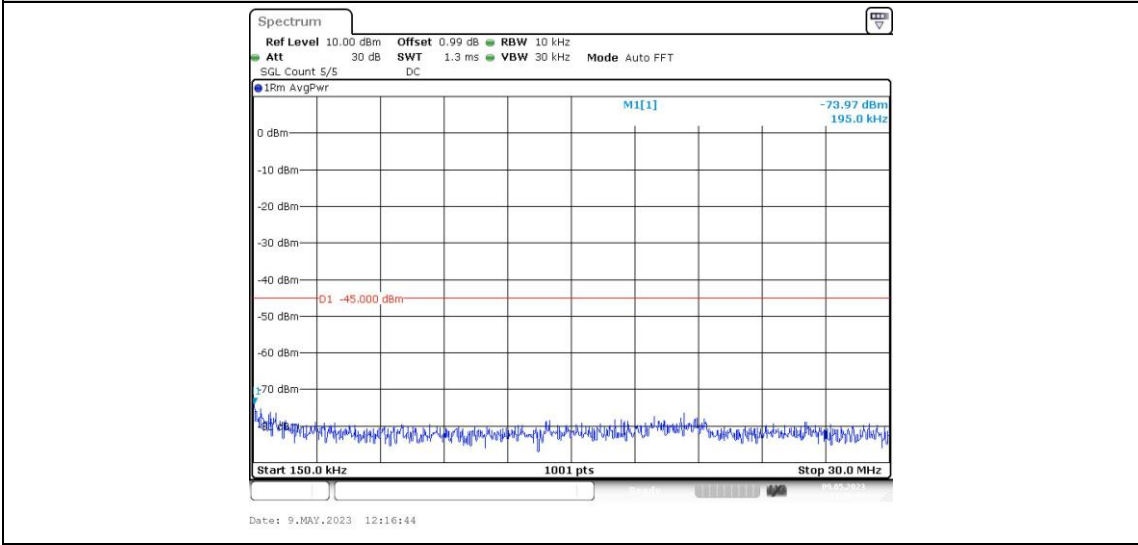

Band41-10MHz-16QAM-39700-1RB#0-Range2:0.15~30MHz