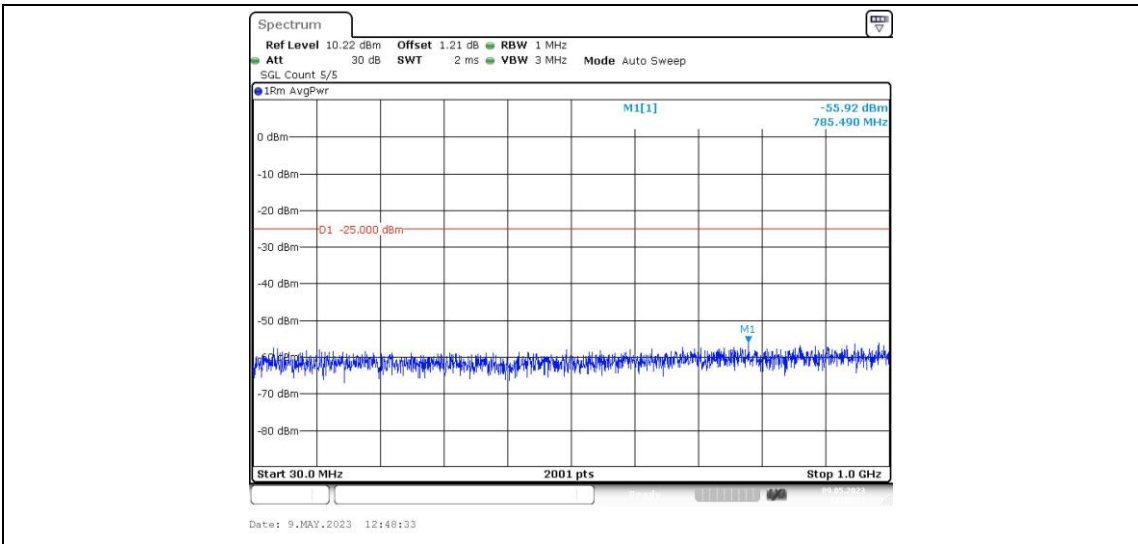

Band41-10MHz-16QAM-41540-1RB#0-Range5:20000~27000MHz

Band41-15MHz-QPSK-39725-1RB#0-Range1:0.009~0.15MHz

Band41-15MHz-QPSK-39725-1RB#0-Range2:0.15~30MHz

Band41-15MHz-QPSK-39725-1RB#0-Range3:30~1000MHz

Band41-15MHz-QPSK-39725-1RB#0-Range4:1000~20000MHz