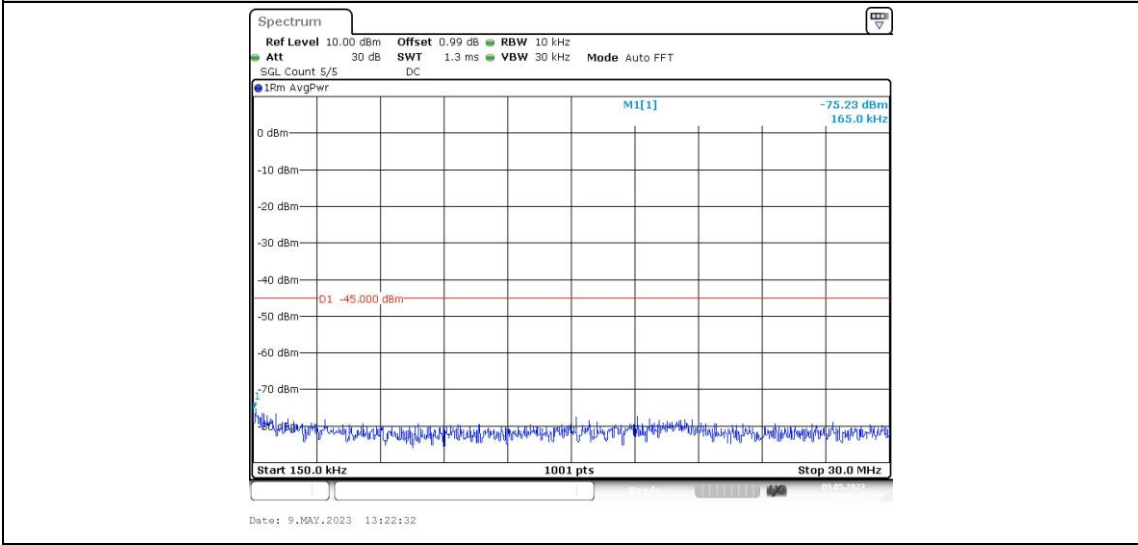

Band41-20MHz-QPSK-41490-1RB#0-Range5:20000~27000MHz

Band41-20MHz-16QAM-39750-1RB#0-Range1:0.009~0.15MHz

Band41-20MHz-16QAM-39750-1RB#0-Range2:0.15~30MHz

Band41-20MHz-16QAM-39750-1RB#0-Range3:30~1000MHz

Band41-20MHz-16QAM-39750-1RB#0-Range4:1000~20000MHz