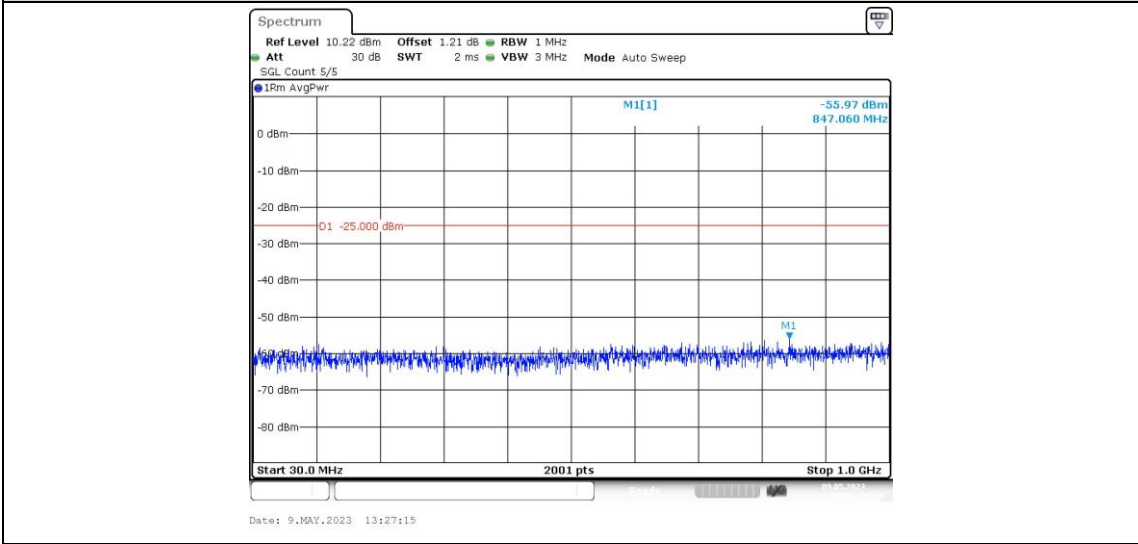

Band41-20MHz-16QAM-40620-1RB#0-Range5:20000~27000MHz

Band41-20MHz-16QAM-41490-1RB#0-Range1:0.009~0.15MHz

Band41-20MHz-16QAM-41490-1RB#0-Range2:0.15~30MHz

Band41-20MHz-16QAM-41490-1RB#0-Range3:30~1000MHz

Band41-20MHz-16QAM-41490-1RB#0-Range4:1000~20000MHz