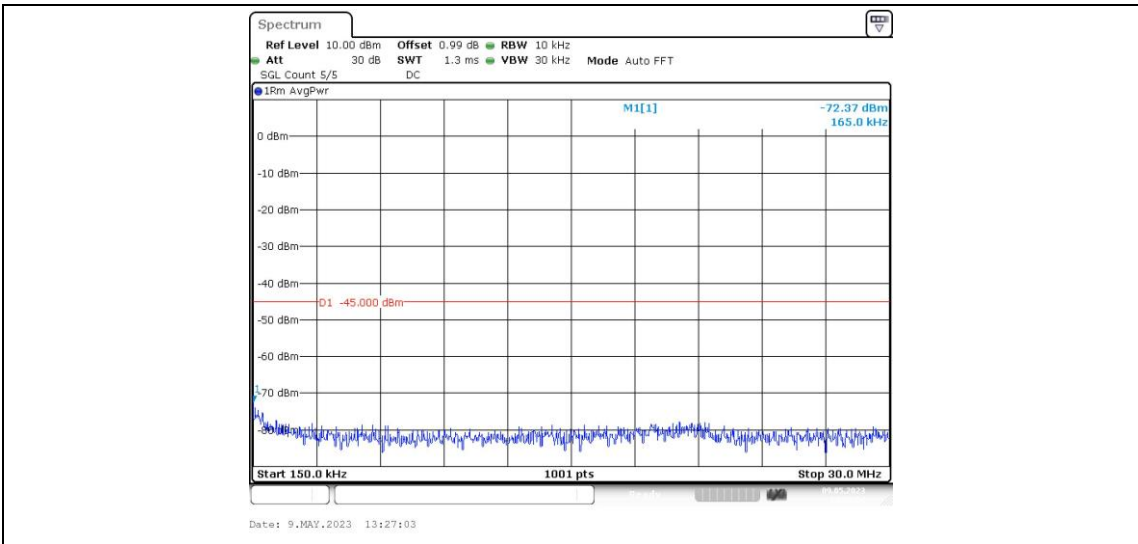

Band41-20MHz-16QAM-41490-1RB#0-Range2:0.15~30MHz