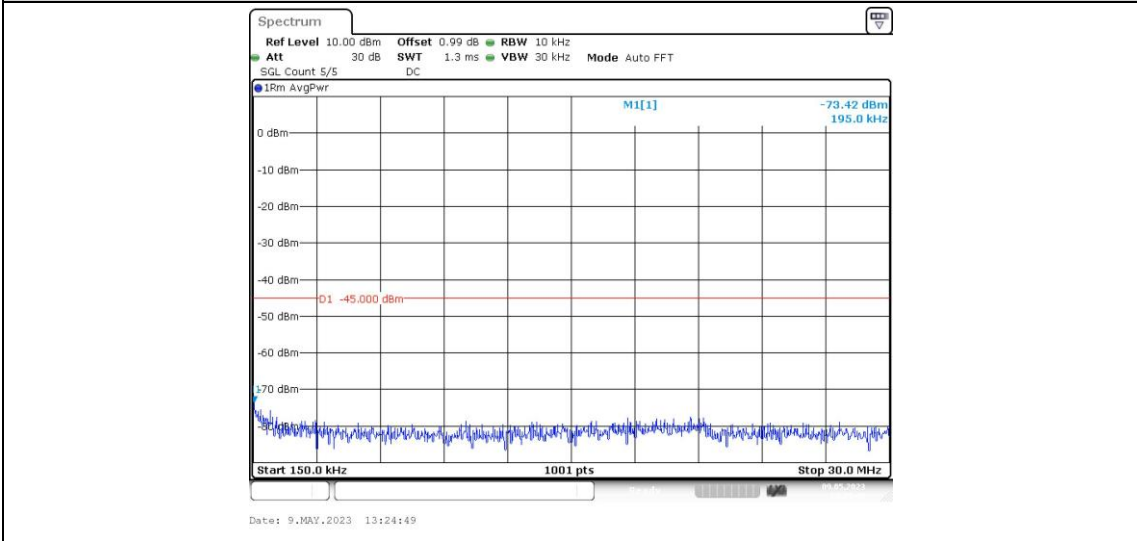

Band41-20MHz-16QAM-40620-1RB#0-Range2:0.15~30MHz