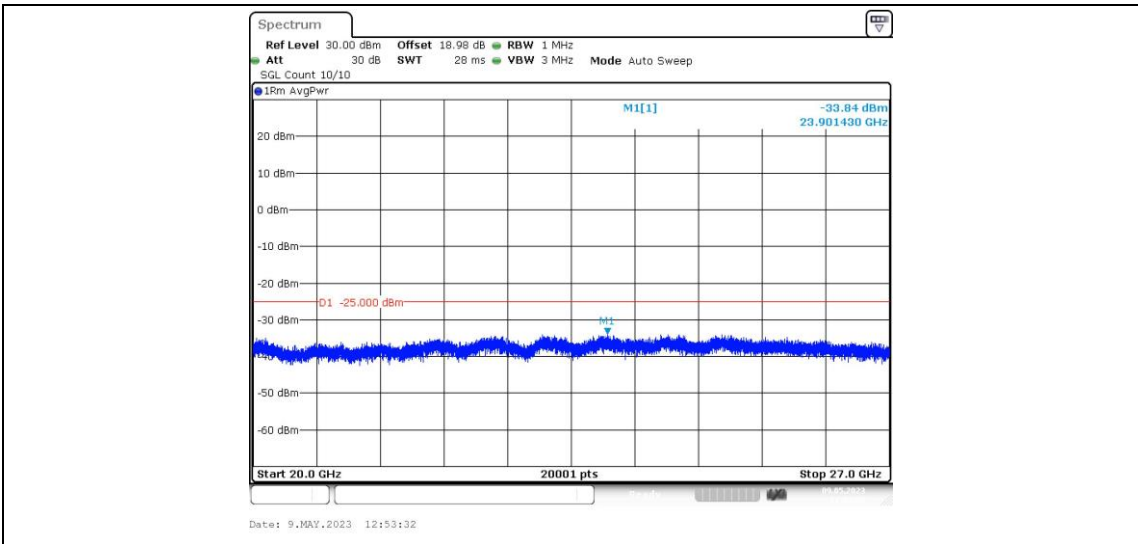

Band41-15MHz-QPSK-41515-1RB#0-Range5:20000~27000MHz