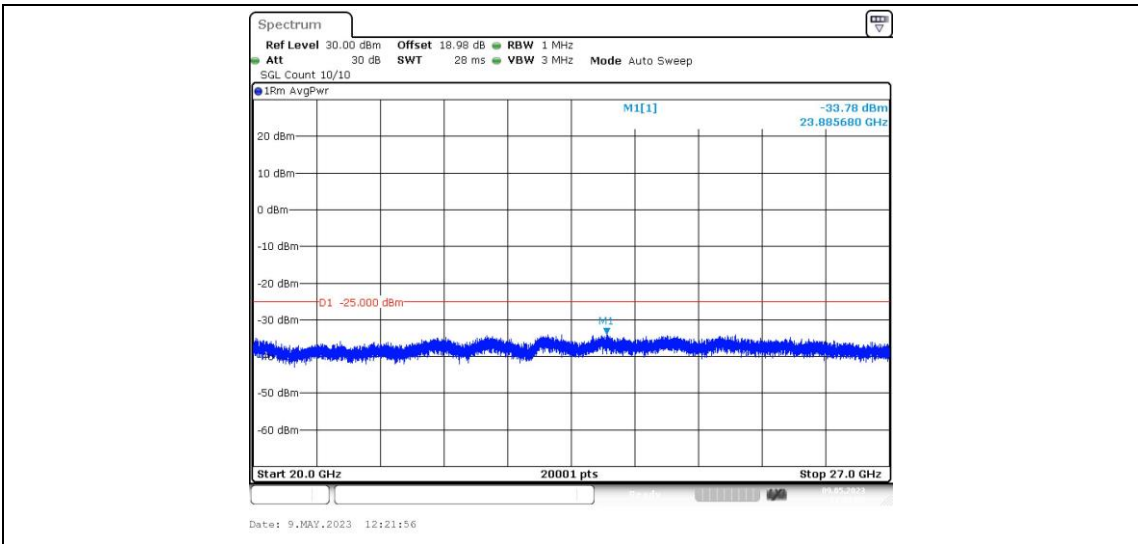

Band41-10MHz-16QAM-41540-1RB#0-Range5:20000~27000MHz