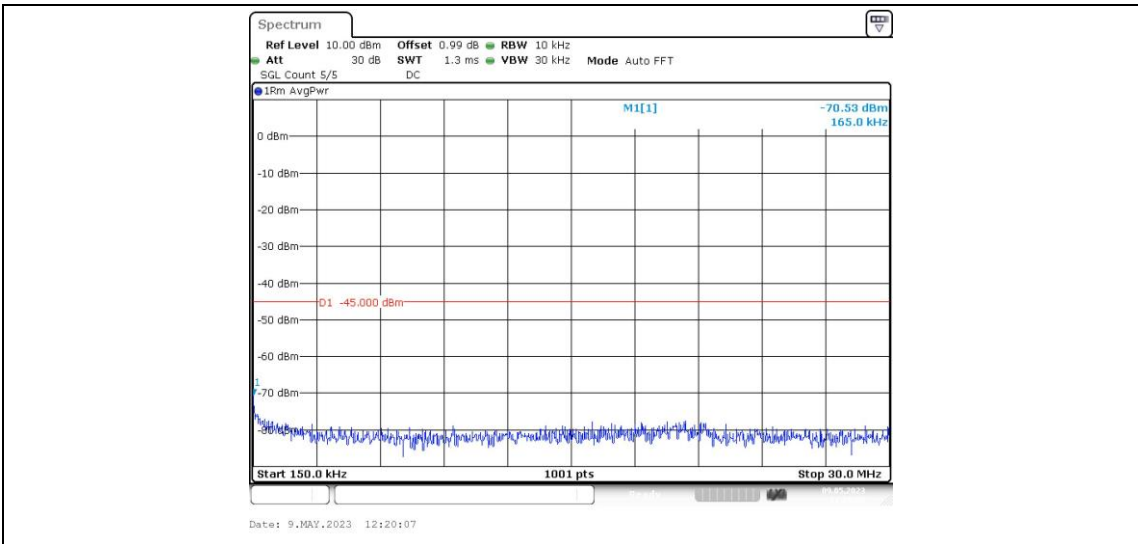

Band41-10MHz-QPSK-40620-1RB#0-Range5:20000~27000MHz

Band41-10MHz-QPSK-41540-1RB#0-Range1:0.009~0.15MHz

Band41-10MHz-QPSK-41540-1RB#0-Range2:0.15~30MHz

Band41-10MHz-QPSK-41540-1RB#0-Range3:30~1000MHz

Band41-10MHz-QPSK-41540-1RB#0-Range4:1000~20000MHz