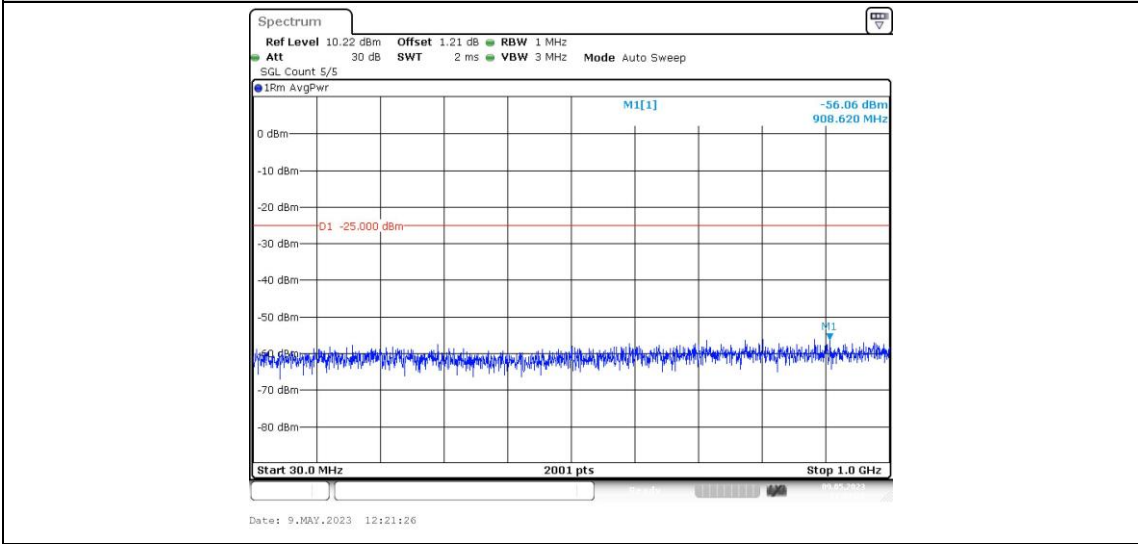

Band41-10MHz-16QAM-40620-1RB#0-Range5:20000~27000MHz

Band41-10MHz-16QAM-41540-1RB#0-Range1:0.009~0.15MHz

Band41-10MHz-16QAM-41540-1RB#0-Range2:0.15~30MHz

Band41-10MHz-16QAM-41540-1RB#0-Range3:30~1000MHz

Band41-10MHz-16QAM-41540-1RB#0-Range4:1000~20000MHz