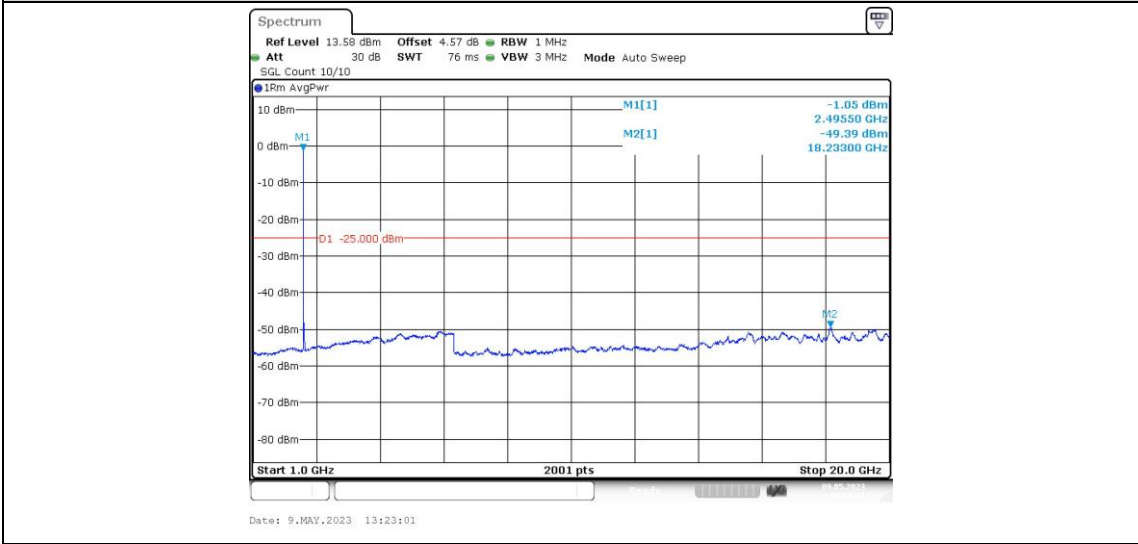

Band41-20MHz-QPSK-41490-1RB#0-Range5:20000~27000MHz

Band41-20MHz-16QAM-39750-1RB#0-Range1:0.009~0.15MHz

Band41-20MHz-16QAM-39750-1RB#0-Range2:0.15~30MHz

Band41-20MHz-16QAM-39750-1RB#0-Range3:30~1000MHz

Band41-20MHz-16QAM-39750-1RB#0-Range4:1000~20000MHz