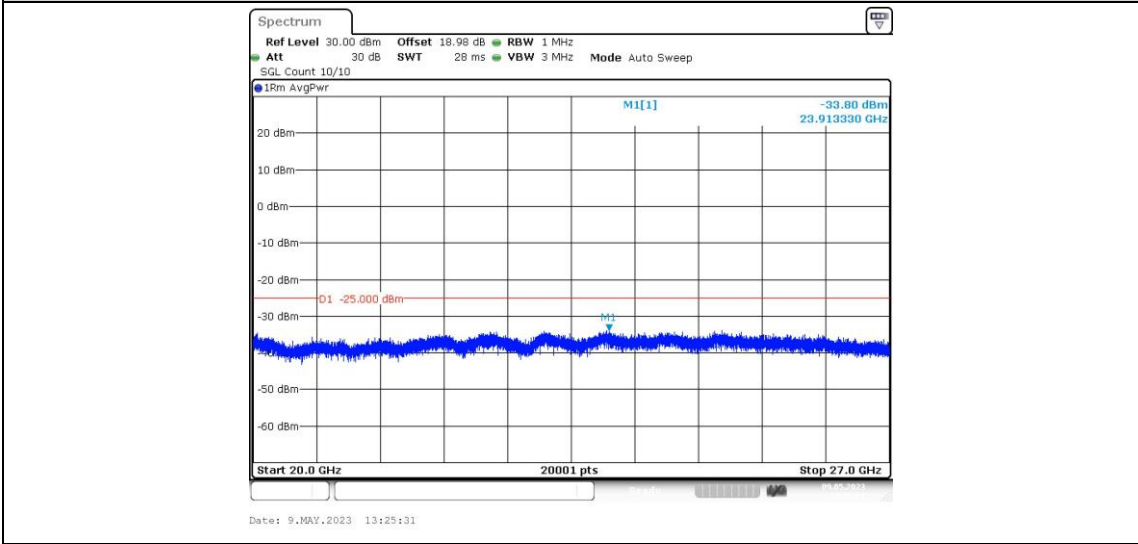

Band41-20MHz-16QAM-40620-1RB#0-Range5:20000~27000MHz