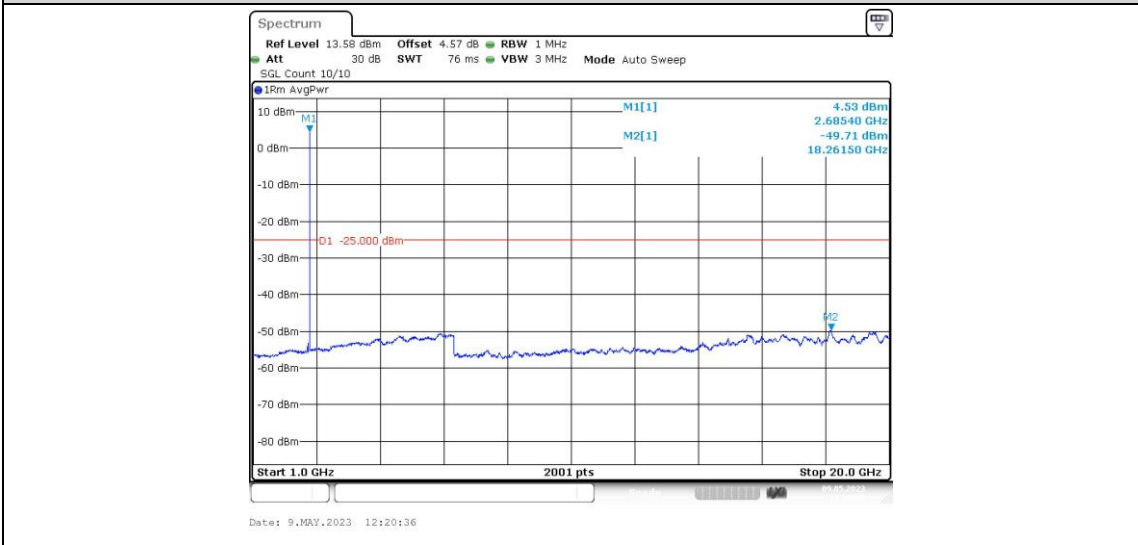

Band41-10MHz-QPSK-40620-1RB#0-Range5:20000~27000MHz

Band41-10MHz-QPSK-41540-1RB#0-Range1:0.009~0.15MHz

Band41-10MHz-QPSK-41540-1RB#0-Range2:0.15~30MHz

Band41-10MHz-QPSK-41540-1RB#0-Range3:30~1000MHz

Band41-10MHz-QPSK-41540-1RB#0-Range4:1000~20000MHz