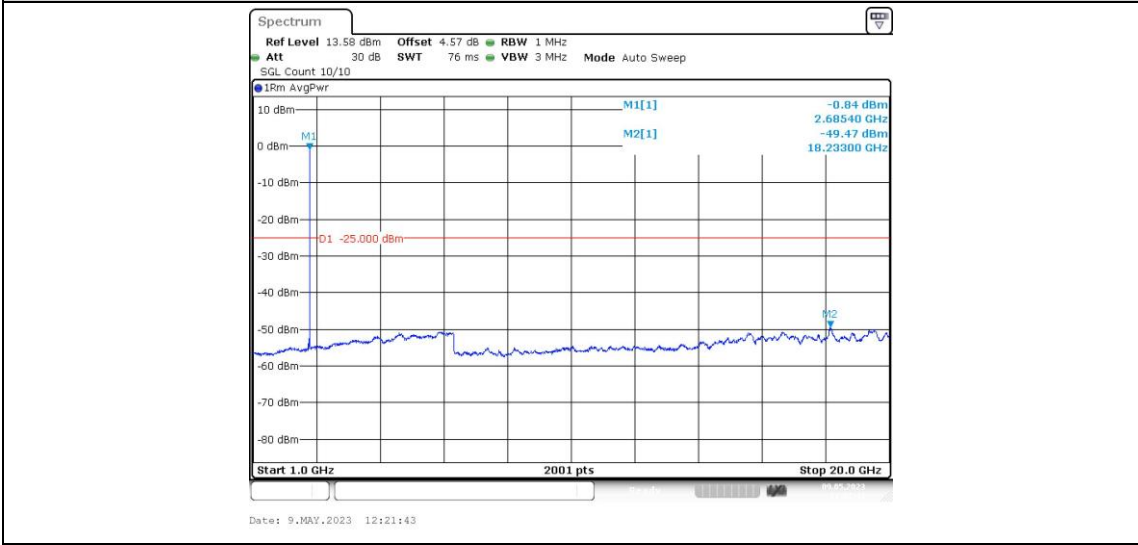

Band41-10MHz-16QAM-40620-1RB#0-Range5:20000~27000MHz

Band41-10MHz-16QAM-41540-1RB#0-Range1:0.009~0.15MHz

Band41-10MHz-16QAM-41540-1RB#0-Range2:0.15~30MHz

Band41-10MHz-16QAM-41540-1RB#0-Range3:30~1000MHz

Band41-10MHz-16QAM-41540-1RB#0-Range4:1000~20000MHz