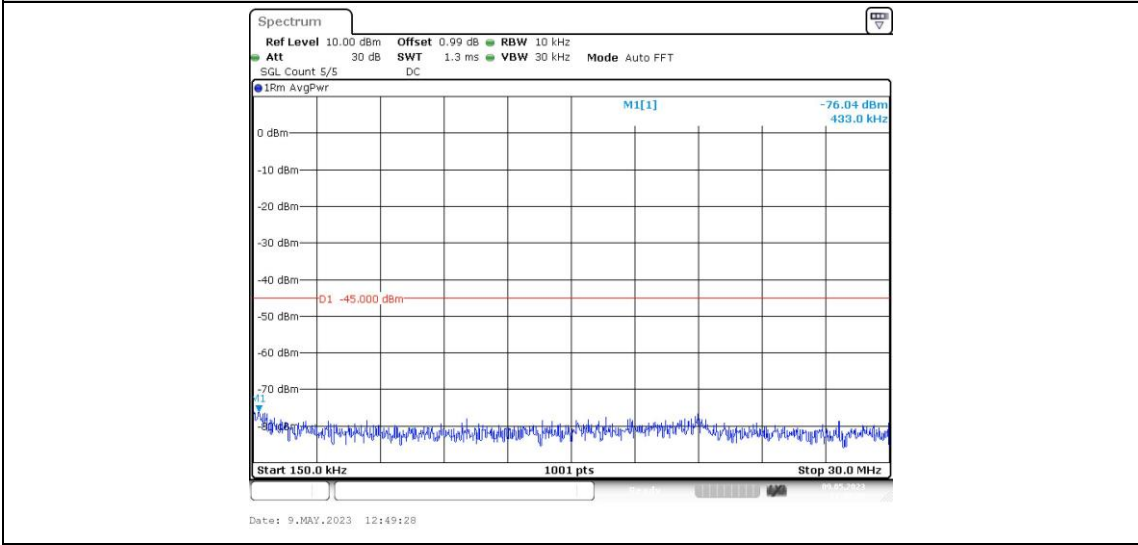

Band41-15MHz-16QAM-39725-1RB#0-Range2:0.15~30MHz