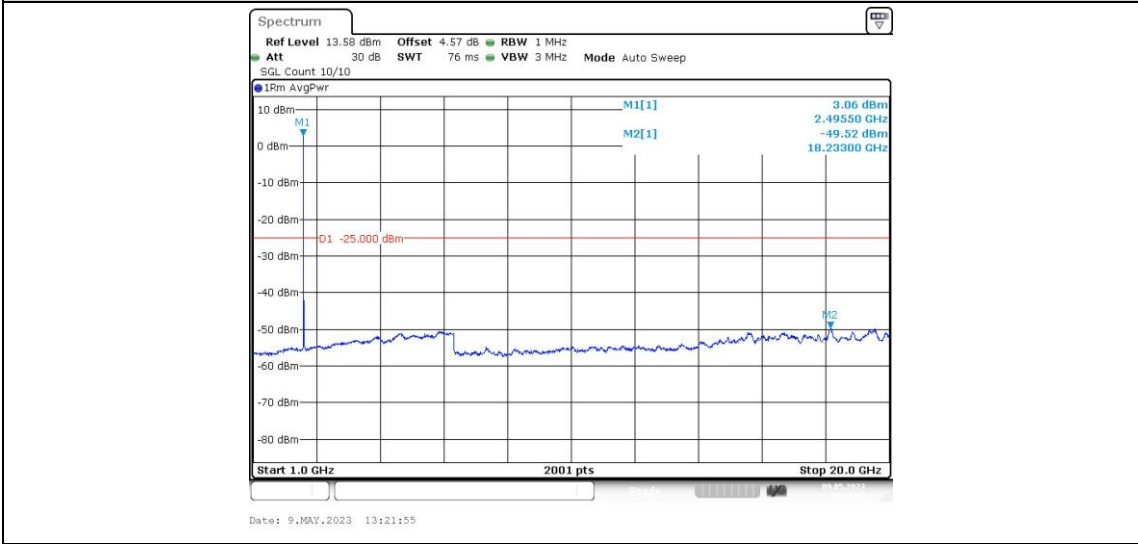

Band41-15MHz-16QAM-41515-1RB#0-Range5:20000~27000MHz

Band41-20MHz-QPSK-39750-1RB#0-Range1:0.009~0.15MHz

Band41-20MHz-QPSK-39750-1RB#0-Range2:0.15~30MHz

Band41-20MHz-QPSK-39750-1RB#0-Range3:30~1000MHz

Band41-20MHz-QPSK-39750-1RB#0-Range4:1000~20000MHz