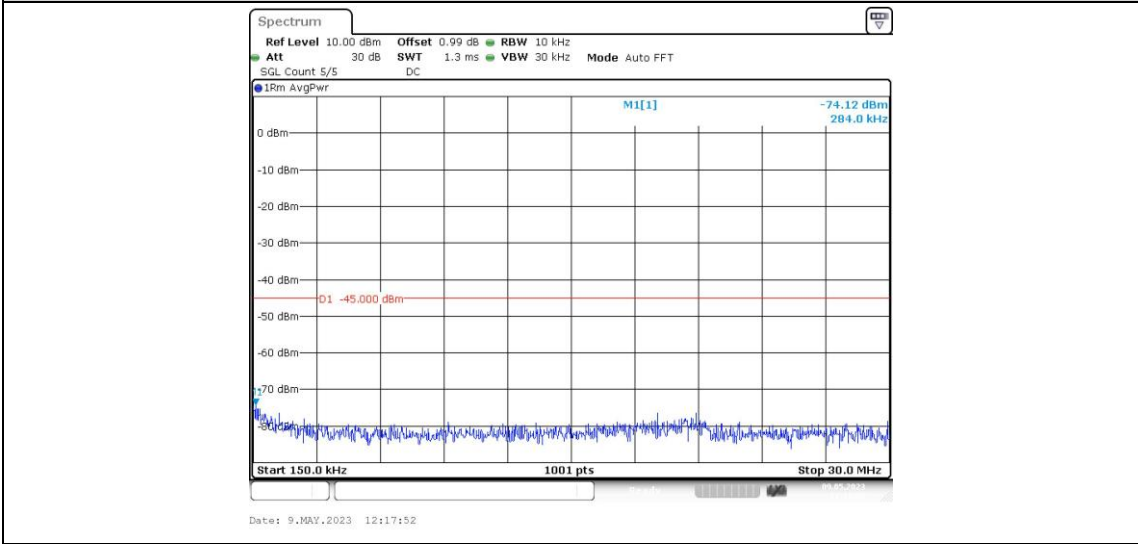

Band41-10MHz-QPSK-39700-1RB#0-Range3:30~1000MHz

Band41-10MHz-QPSK-39700-1RB#0-Range4:1000~20000MHz

Band41-10MHz-QPSK-39700-1RB#0-Range5:20000~27000MHz

Band41-10MHz-QPSK-40620-1RB#0-Range1:0.009~0.15MHz

Band41-10MHz-QPSK-40620-1RB#0-Range2:0.15~30MHz