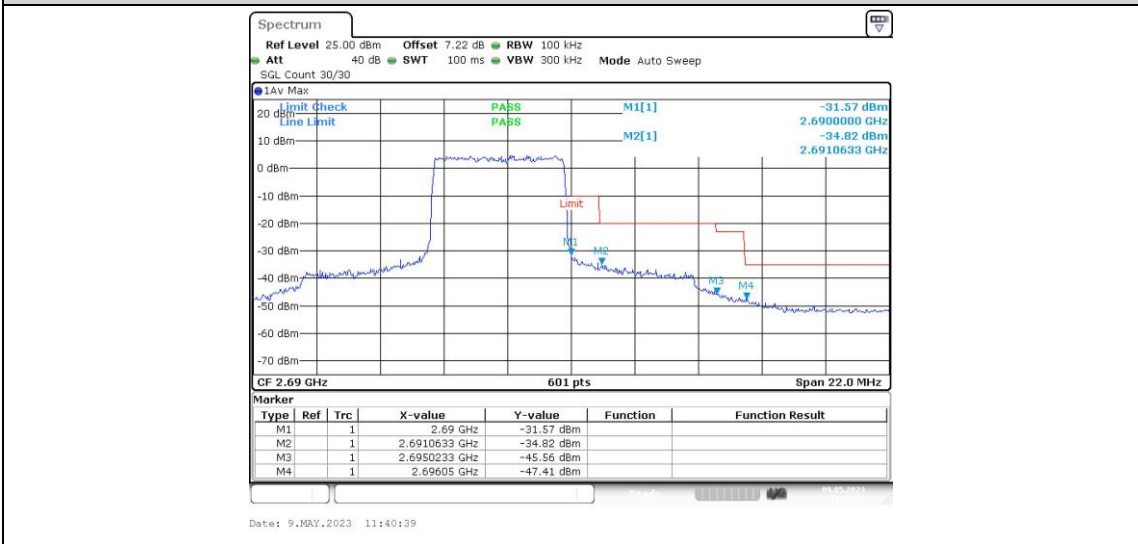

### Test Graphs

Band41-5MHz-QPSK-39675-25RB#0

Band41-5MHz-QPSK-41565-1RB#0

Band41-5MHz-QPSK-41565-1RB#24

**Band41-5MHz-QPSK-41565-25RB#0**

**Band41-5MHz-16QAM-39675-1RB#0**

**Band41-5MHz-16QAM-39675-1RB#24**