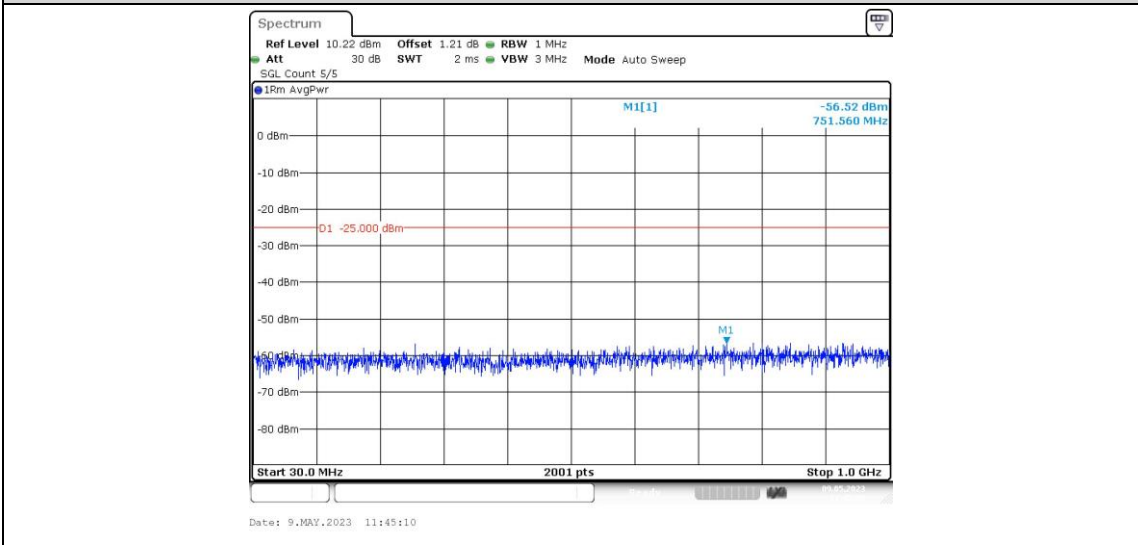

Band41-5MHz-16QAM-40620-1RB#0-Range4:1000~20000MHz