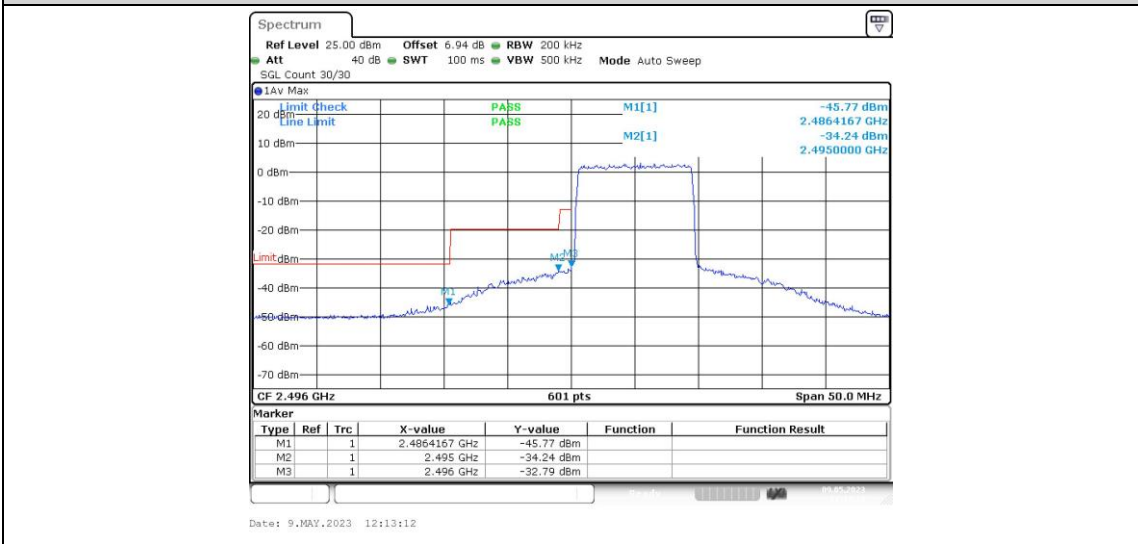

Band41-10MHz-16QAM-39700-50RB#0