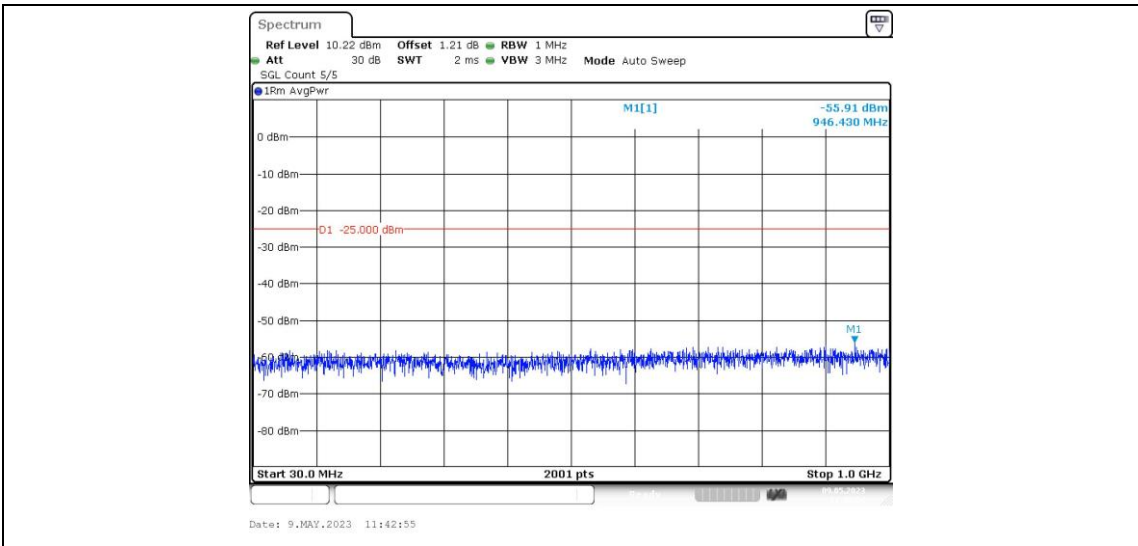

Band41-5MHz-16QAM-39675-1RB#0-Range4:1000~20000MHz