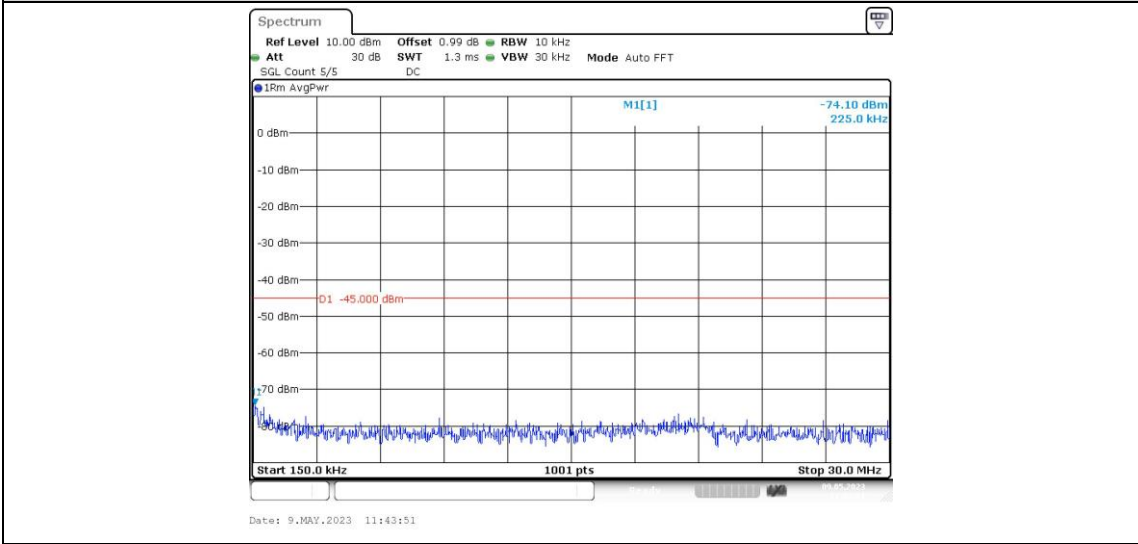

### Test Graphs

Band41-5MHz-QPSK-39675-1RB#0-Range4:1000~20000MHz

Band41-5MHz-QPSK-39675-1RB#0-Range5:20000~27000MHz

Band41-5MHz-QPSK-40620-1RB#0-Range1:0.009~0.15MHz

Band41-5MHz-QPSK-40620-1RB#0-Range2:0.15~30MHz