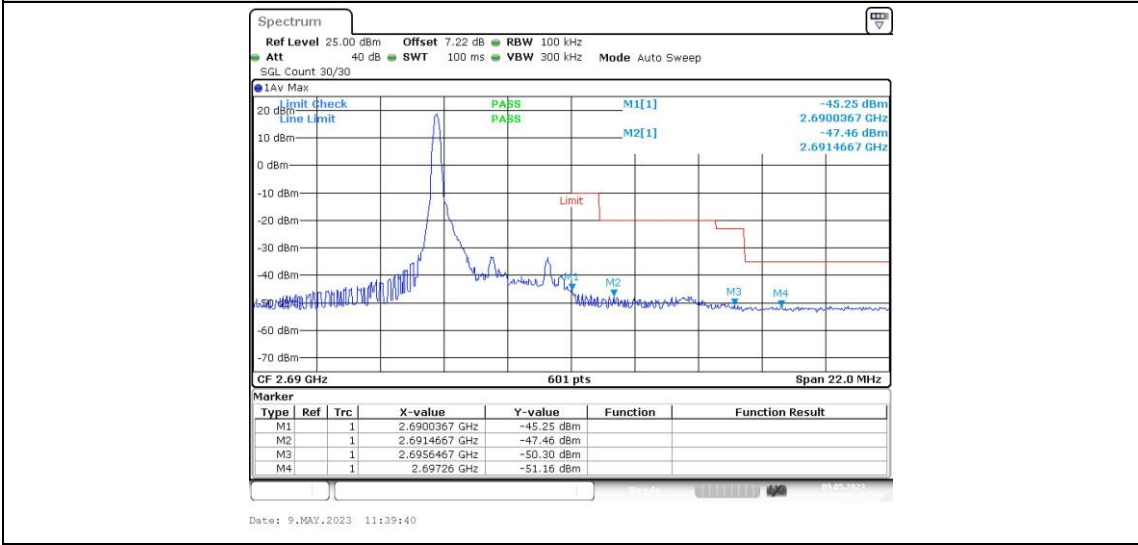

### Test Graphs

Band41-5MHz-QPSK-39675-25RB#0

Band41-5MHz-QPSK-41565-1RB#0

Band41-5MHz-QPSK-41565-1RB#24

**Band41-5MHz-QPSK-41565-25RB#0**

**Band41-5MHz-16QAM-39675-1RB#0**

**Band41-5MHz-16QAM-39675-1RB#24**