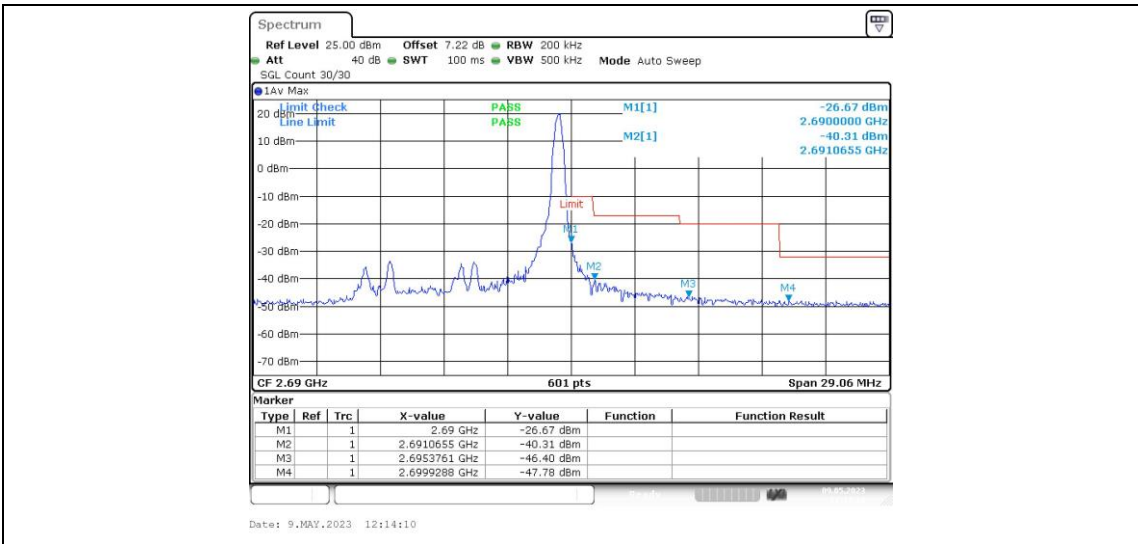

Band41-10MHz-QPSK-41540-50RB#0