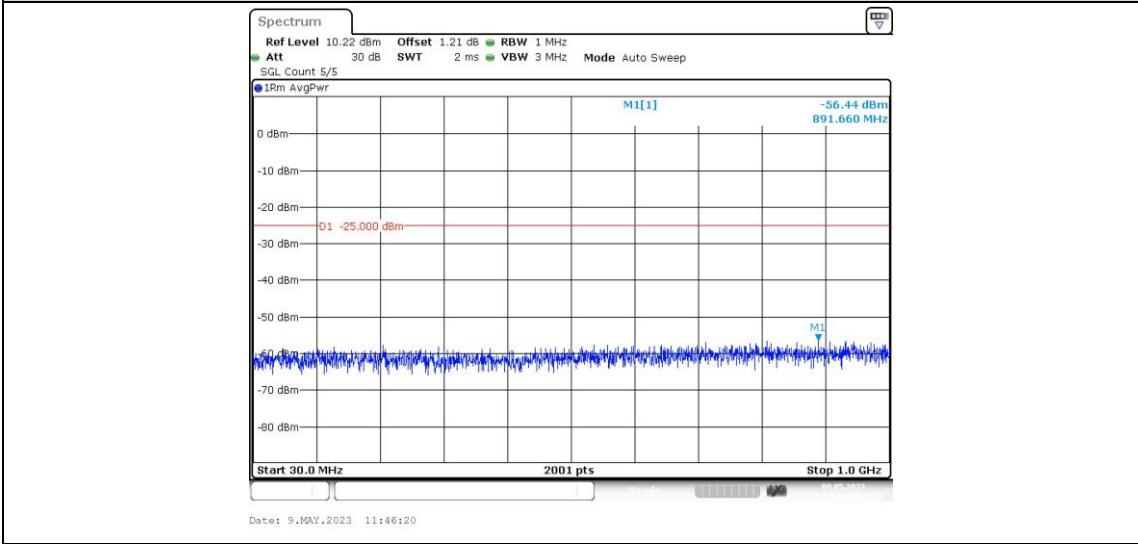

Band41-5MHz-QPSK-41565-1RB#0-Range4:1000~20000MHz