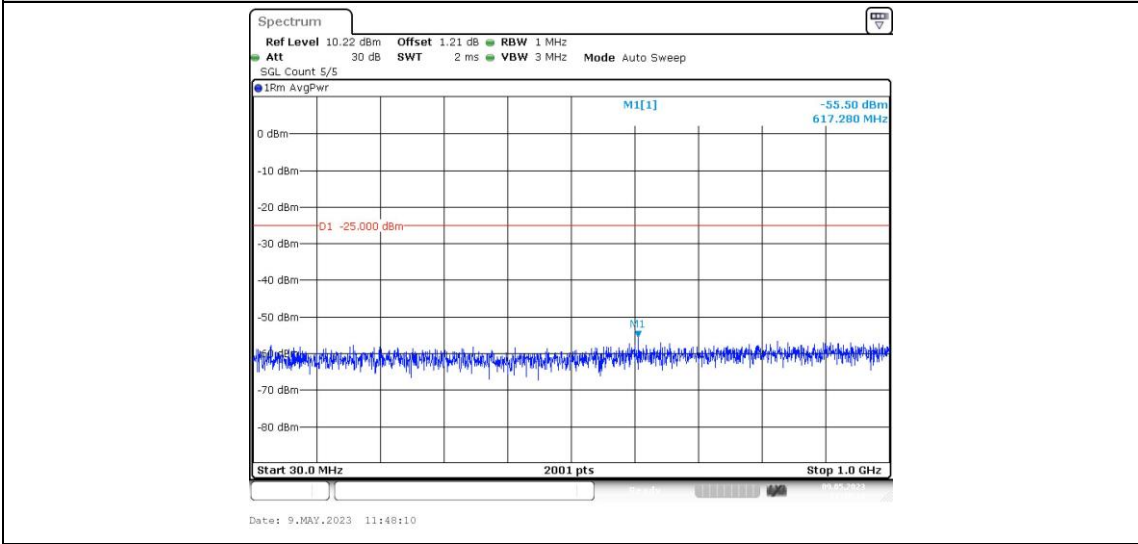

Band41-5MHz-16QAM-41565-1RB#0-Range4:1000~20000MHz