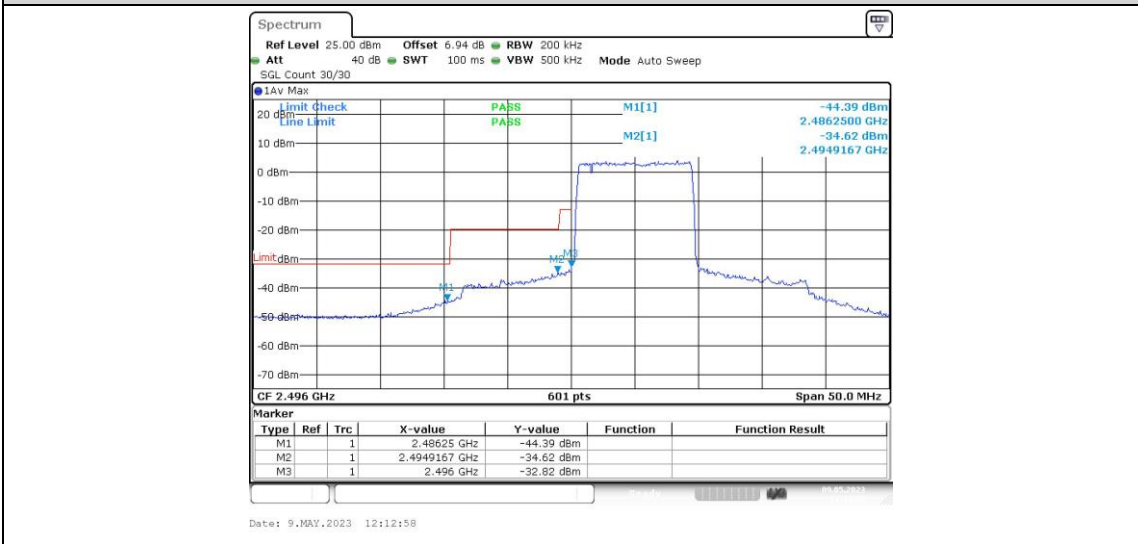

Band41-10MHz-QPSK-39700-50RB#0

Band41-10MHz-QPSK-41540-1RB#0

Band41-10MHz-QPSK-41540-1RB#49