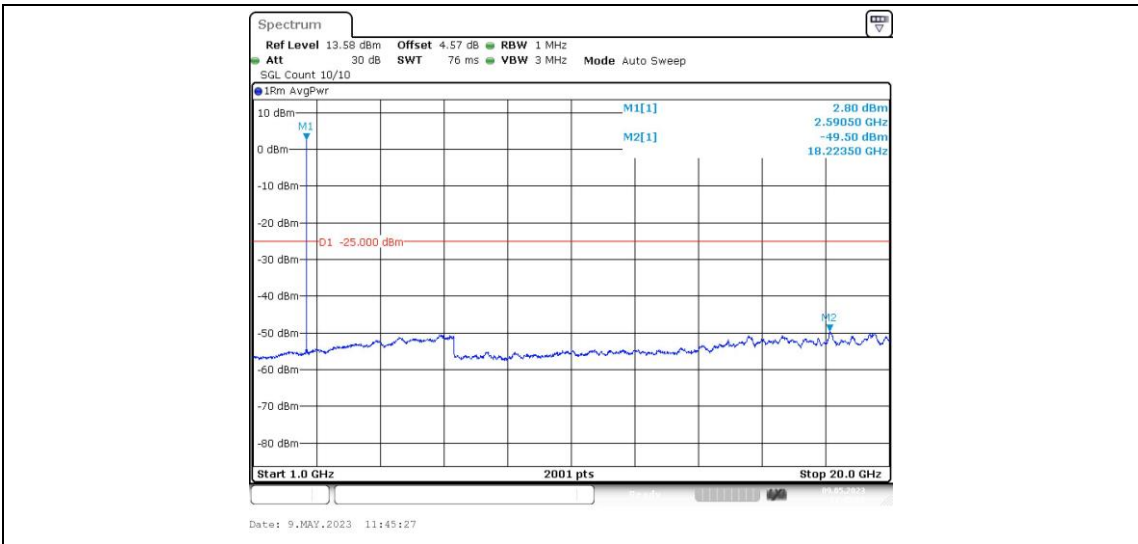

Band41-5MHz-16QAM-40620-1RB#0-Range5:20000~27000MHz