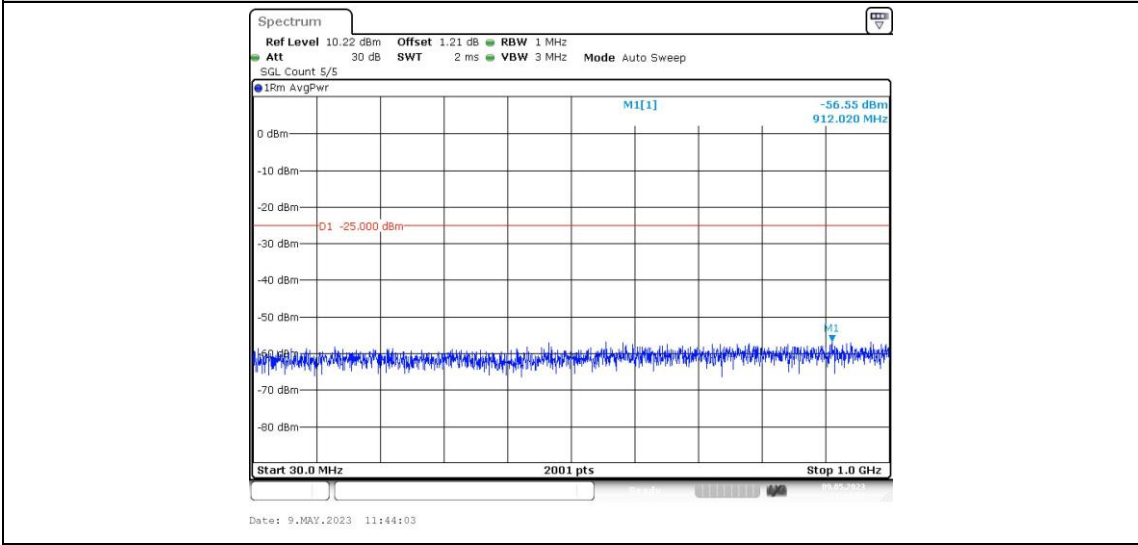

Band41-5MHz-QPSK-40620-1RB#0-Range4:1000~20000MHz