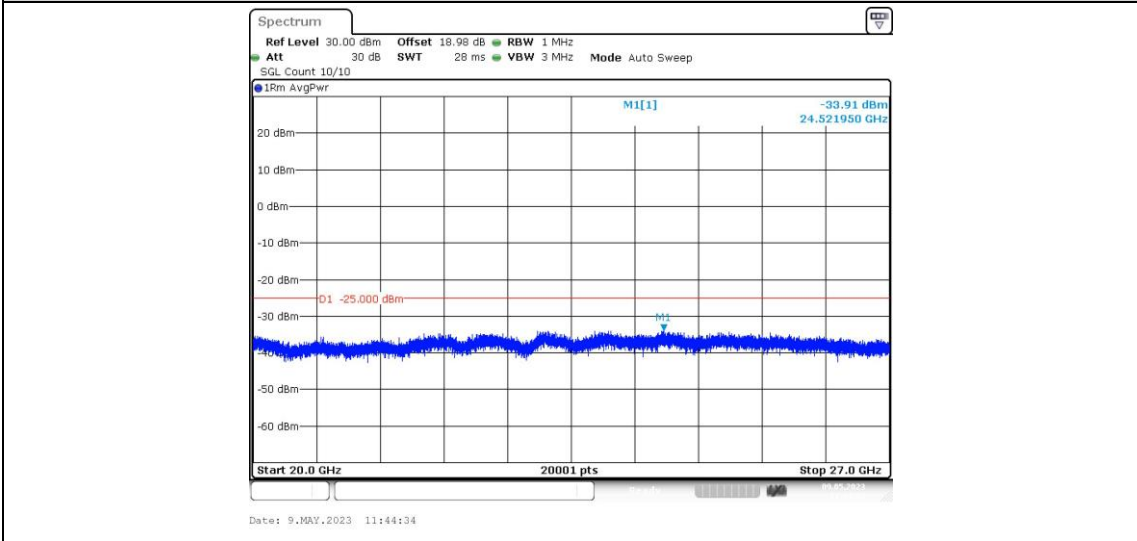

Band41-5MHz-QPSK-41565-1RB#0-Range1:0.009~0.15MHz