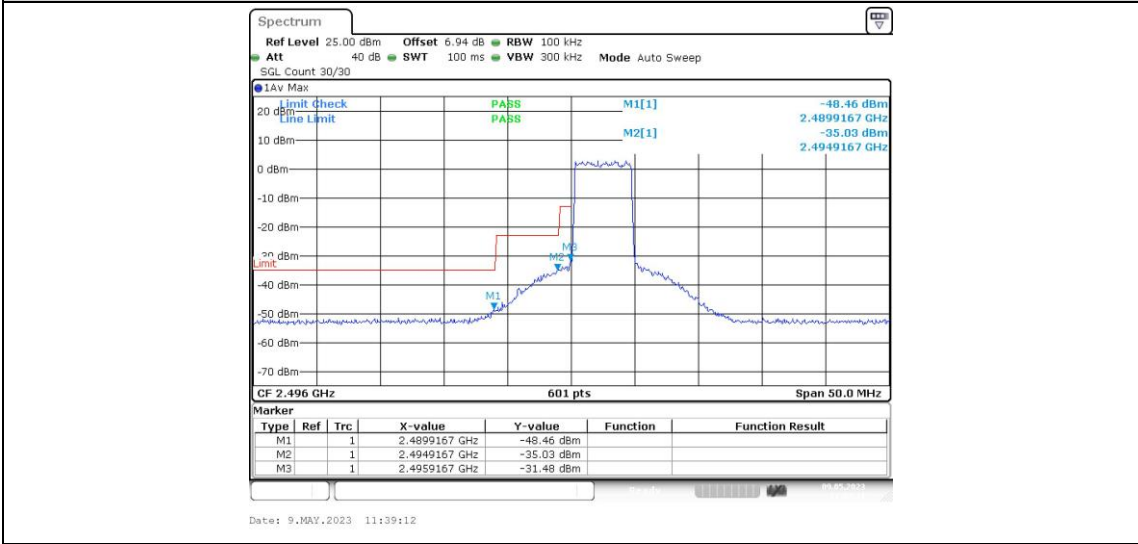

Band41-5MHz-16QAM-41565-1RB#0