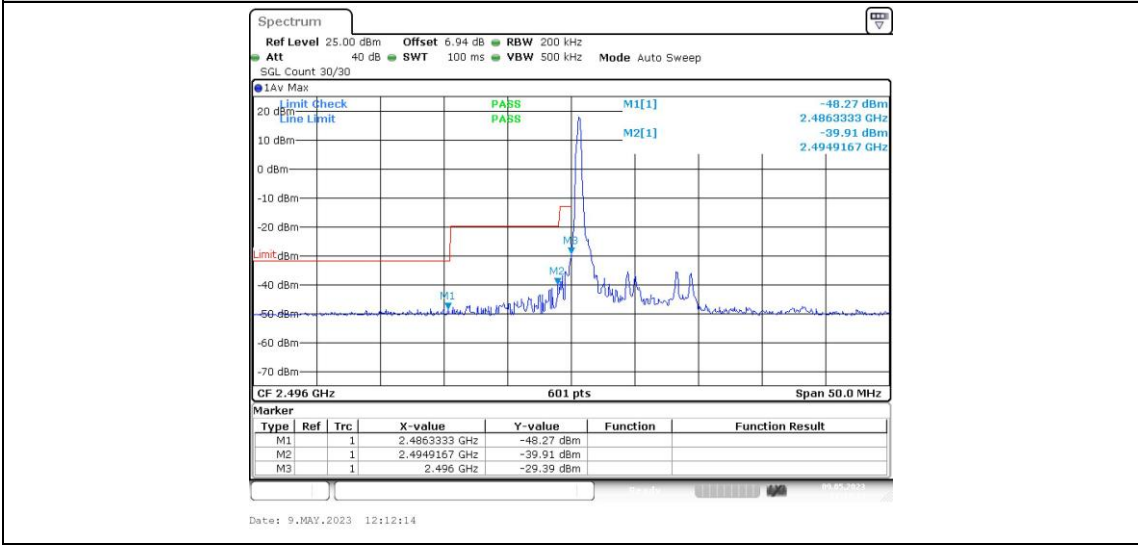

Band41-10MHz-16QAM-39700-1RB#49