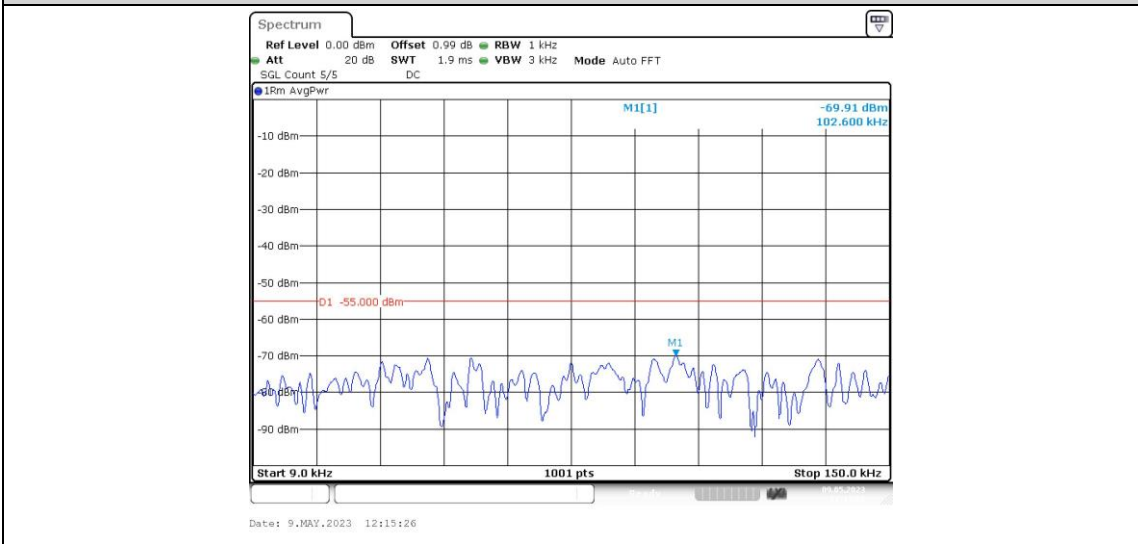

Band41-5MHz-16QAM-41565-1RB#0-Range3:30~1000MHz

Band41-5MHz-16QAM-41565-1RB#0-Range4:1000~20000MHz

Band41-5MHz-16QAM-41565-1RB#0-Range5:20000~27000MHz

Band41-10MHz-QPSK-39700-1RB#0-Range1:0.009~0.15MHz

Band41-10MHz-QPSK-39700-1RB#0-Range2:0.15~30MHz