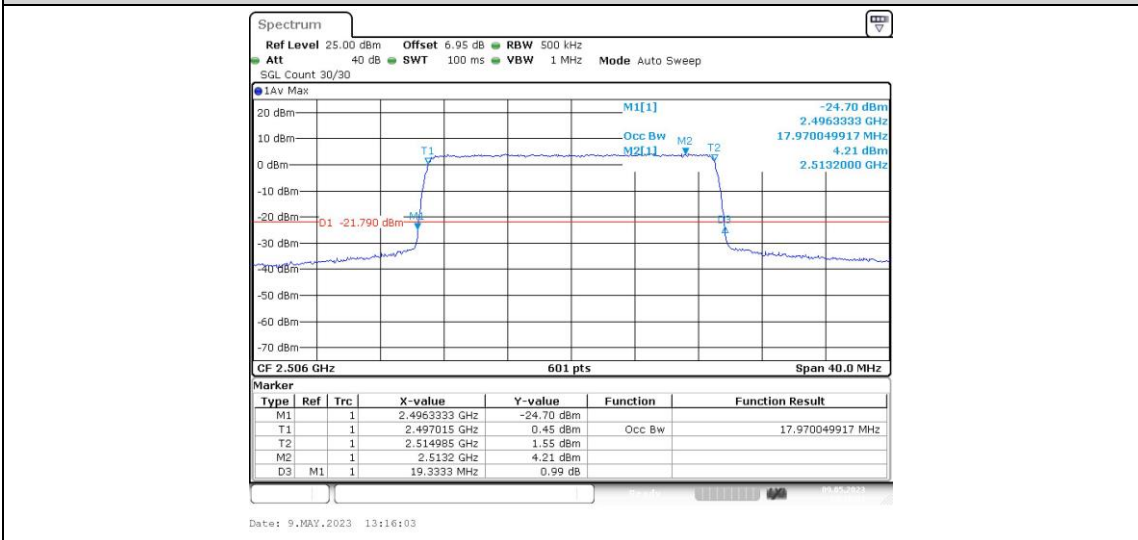

**Band41-20MHz-QPSK-39750-100RB#0**

**Band41-20MHz-QPSK-40620-100RB#0**

**Band41-20MHz-QPSK-41490-100RB#0**

**Band41-20MHz-16QAM-39750-100RB#0**

**Band41-20MHz-16QAM-40620-100RB#0**

**Band41-20MHz-16QAM-41490-100RB#0**

## Appendix D: Band Edge