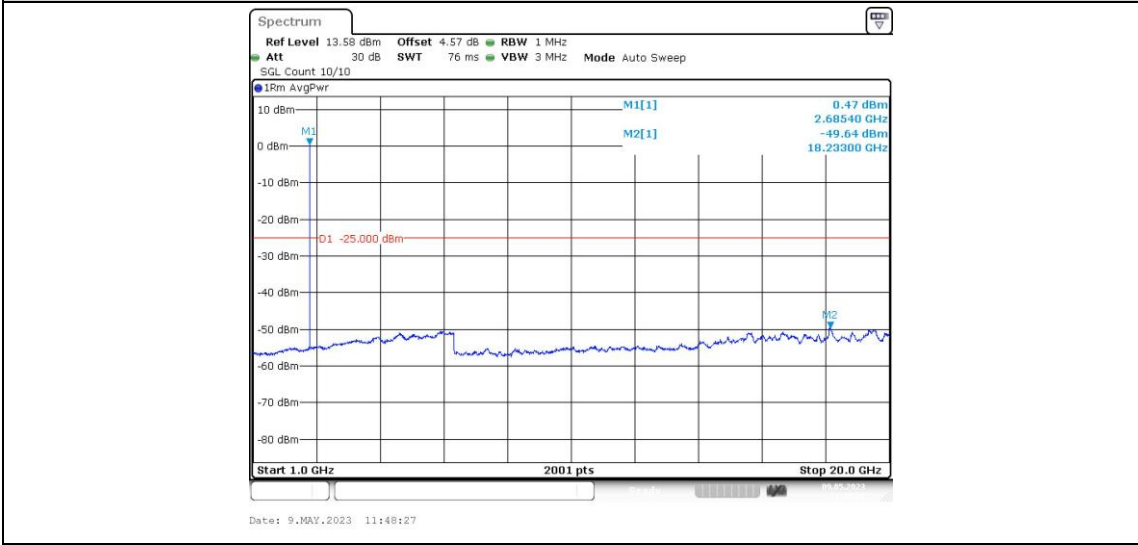

Band41-5MHz-16QAM-41565-1RB#0-Range5:20000~27000MHz