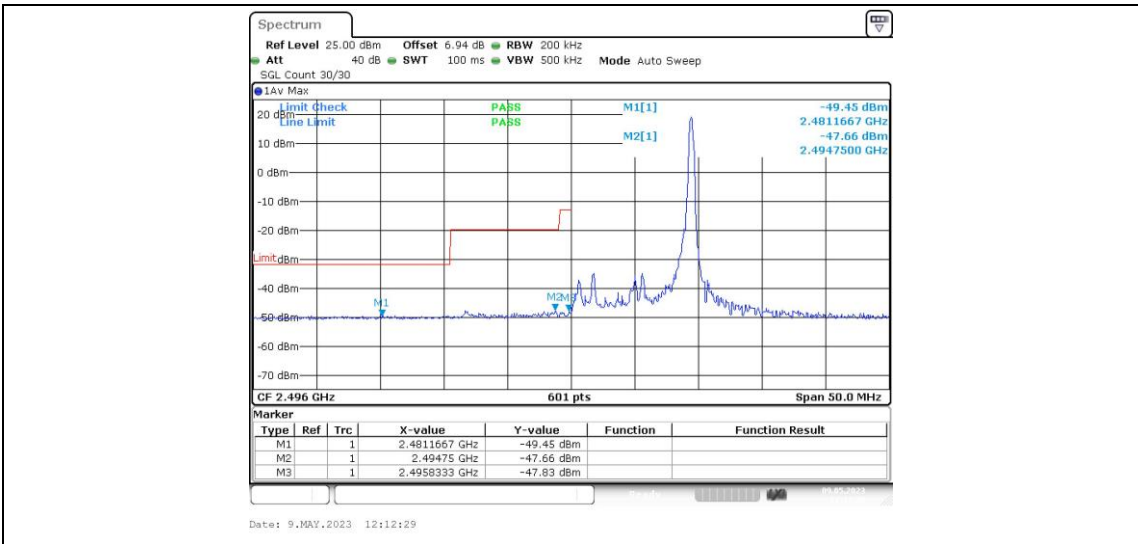

Band41-10MHz-QPSK-39700-50RB#0