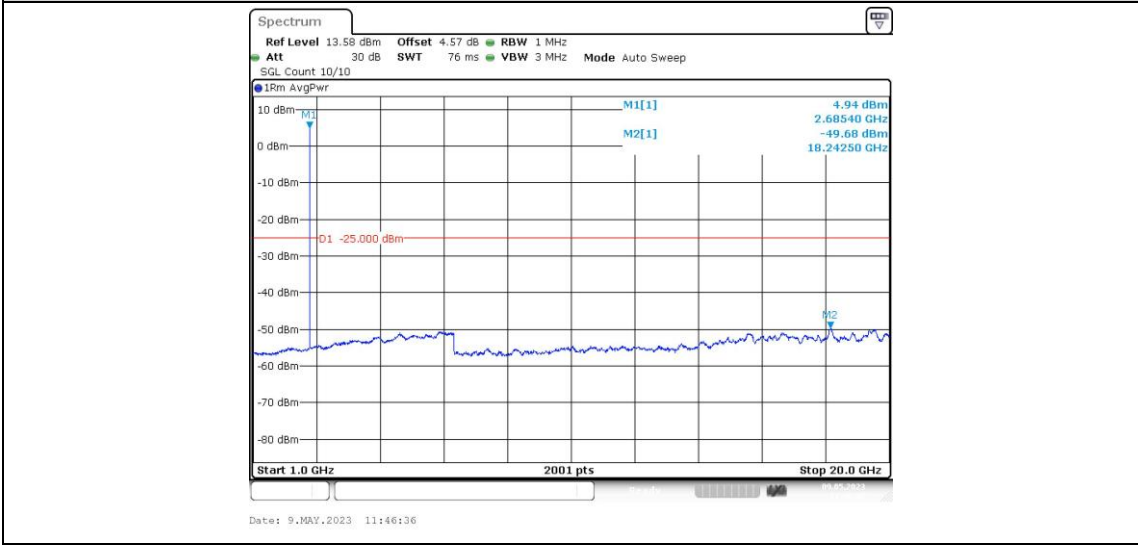

Band41-5MHz-QPSK-41565-1RB#0-Range5:20000~27000MHz