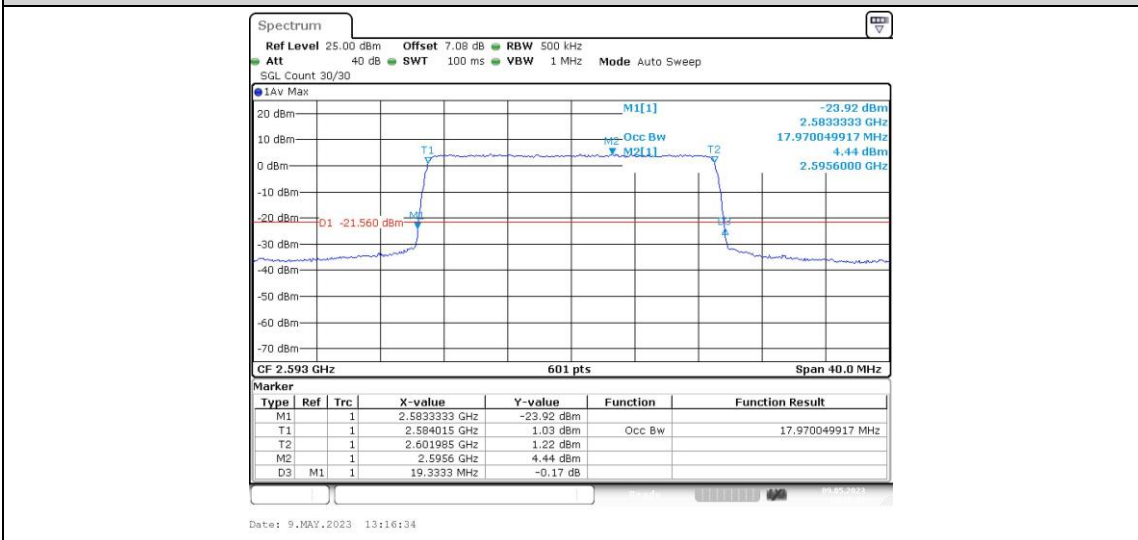

**Band41-20MHz-QPSK-39750-100RB#0**

**Band41-20MHz-QPSK-40620-100RB#0**

**Band41-20MHz-QPSK-41490-100RB#0**

**Band41-20MHz-16QAM-39750-100RB#0**

**Band41-20MHz-16QAM-40620-100RB#0**

**Band41-20MHz-16QAM-41490-100RB#0**

## Appendix D: Band Edge