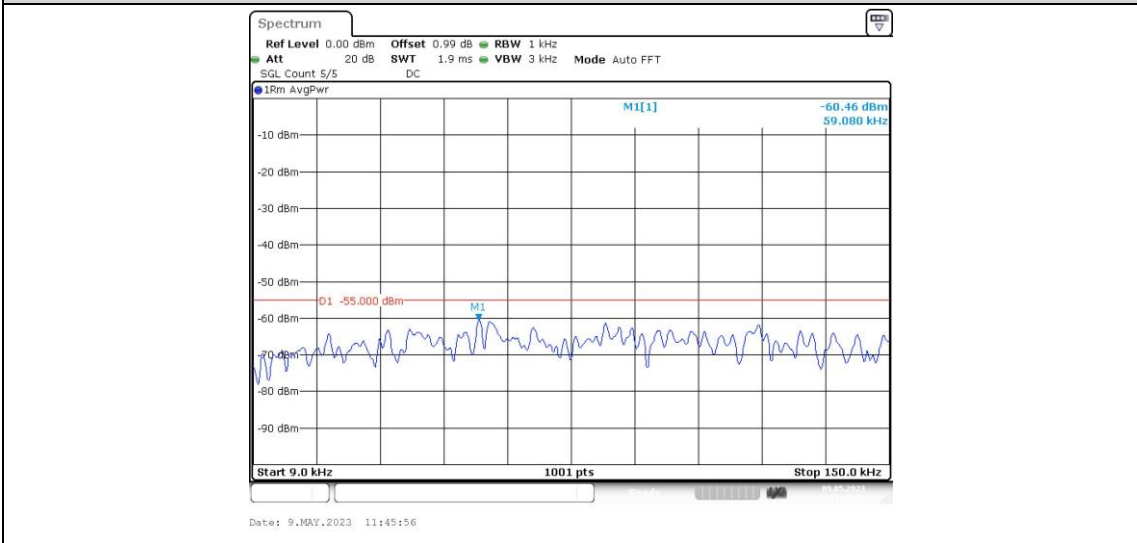

Band41-5MHz-QPSK-40620-1RB#0-Range3:30~1000MHz

Band41-5MHz-QPSK-40620-1RB#0-Range4:1000~20000MHz

Band41-5MHz-QPSK-40620-1RB#0-Range5:20000~27000MHz

Band41-5MHz-QPSK-41565-1RB#0-Range1:0.009~0.15MHz

Band41-5MHz-QPSK-41565-1RB#0-Range2:0.15~30MHz