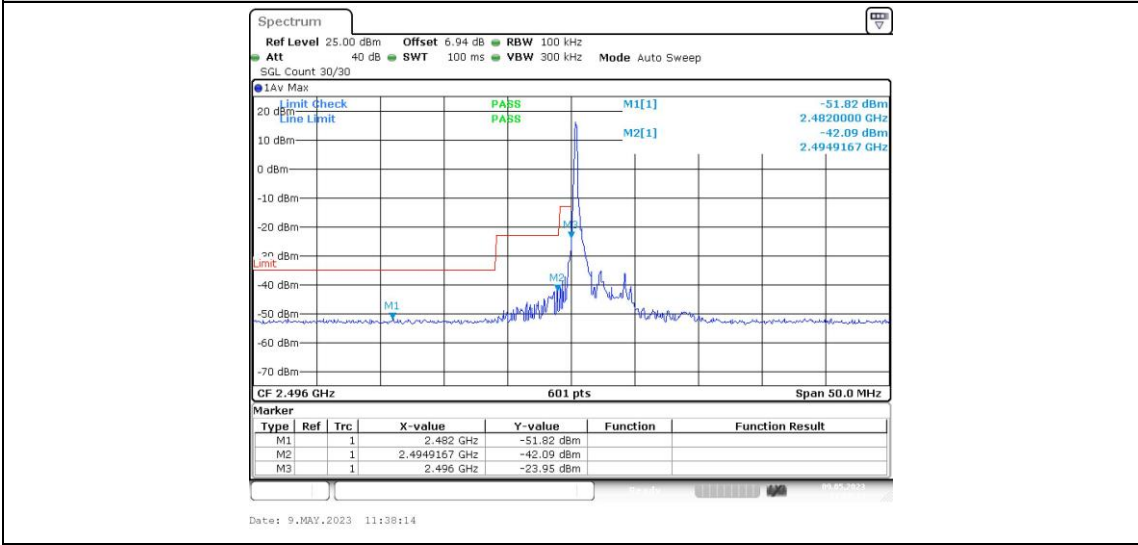

### Test Graphs

Band41-5MHz-QPSK-39675-25RB#0

Band41-5MHz-QPSK-41565-1RB#0

Band41-5MHz-QPSK-41565-1RB#24

**Band41-5MHz-QPSK-41565-25RB#0**

**Band41-5MHz-16QAM-39675-1RB#0**

**Band41-5MHz-16QAM-39675-1RB#24**