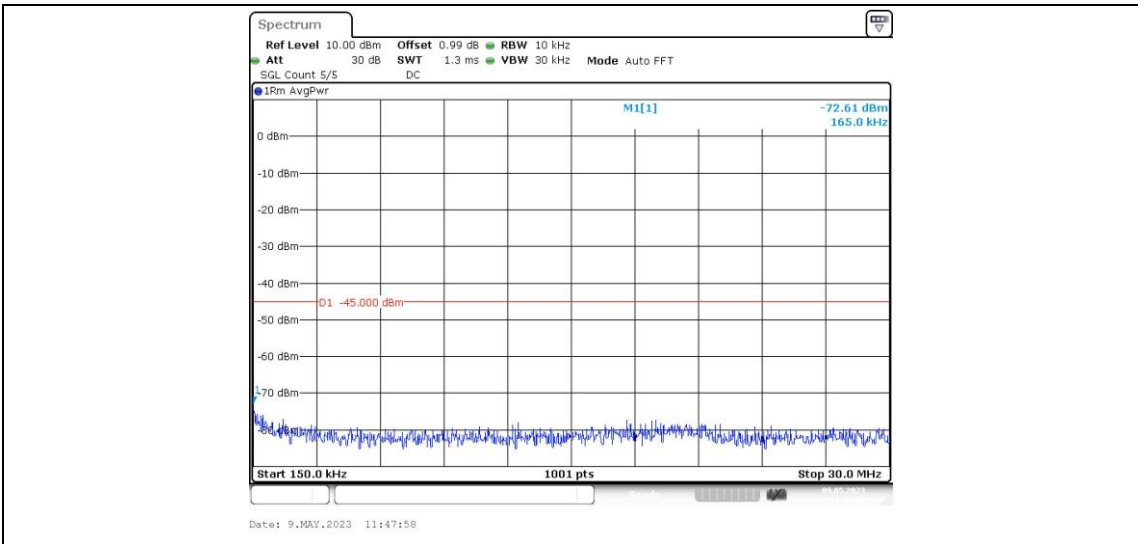

Band41-5MHz-16QAM-40620-1RB#0-Range3:30~1000MHz

Band41-5MHz-16QAM-40620-1RB#0-Range4:1000~20000MHz

Band41-5MHz-16QAM-40620-1RB#0-Range5:20000~27000MHz

Band41-5MHz-16QAM-41565-1RB#0-Range1:0.009~0.15MHz

Band41-5MHz-16QAM-41565-1RB#0-Range2:0.15~30MHz