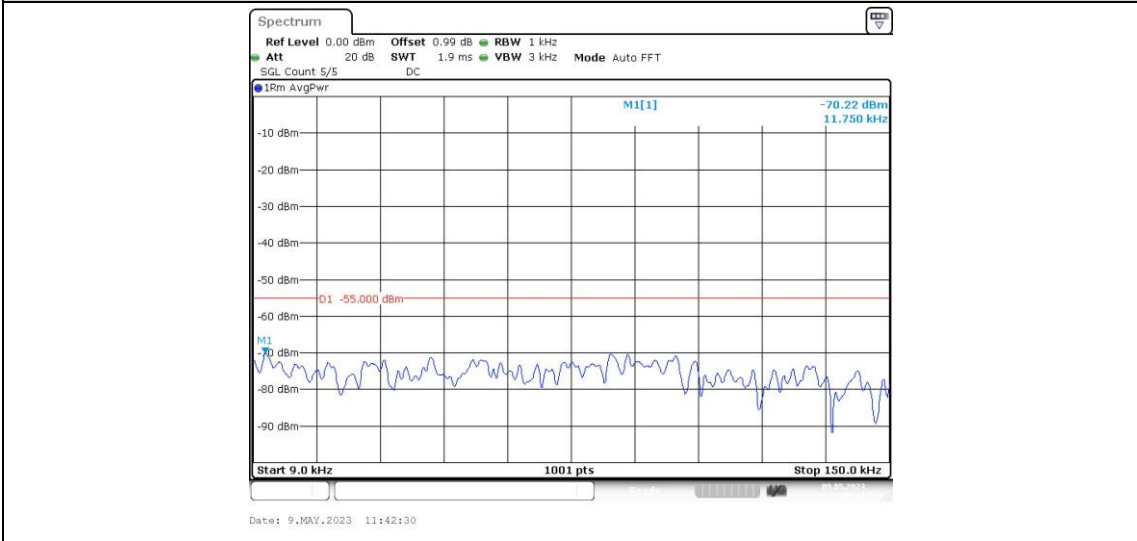

Band41-5MHz-QPSK-41565-1RB#0-Range3:30~1000MHz

Band41-5MHz-QPSK-41565-1RB#0-Range4:1000~20000MHz

Band41-5MHz-QPSK-41565-1RB#0-Range5:20000~27000MHz

Band41-5MHz-16QAM-39675-1RB#0-Range1:0.009~0.15MHz

Band41-5MHz-16QAM-39675-1RB#0-Range2:0.15~30MHz