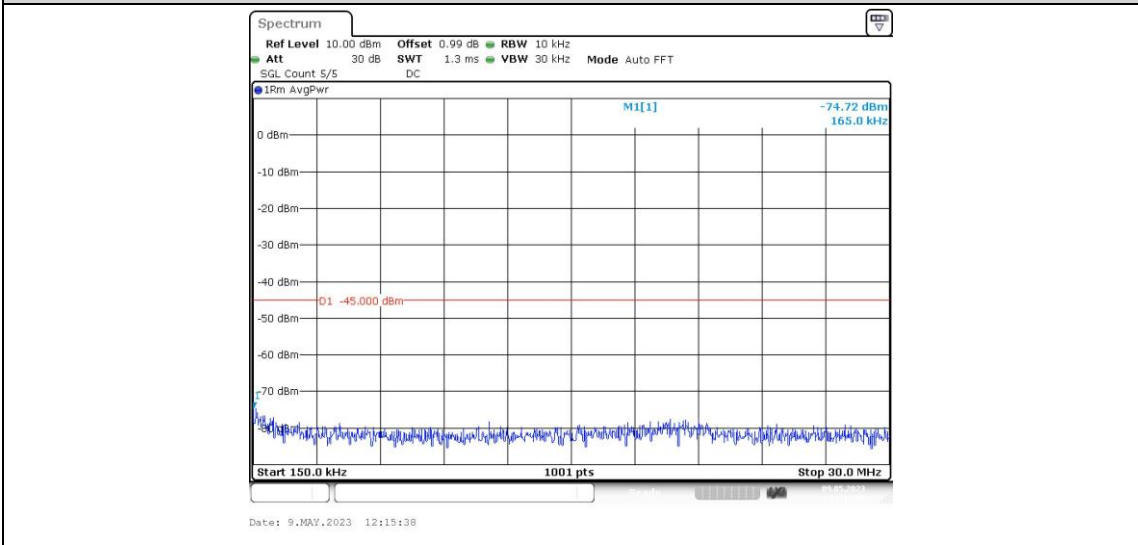

Band41-5MHz-16QAM-41565-1RB#0-Range3:30~1000MHz

Band41-5MHz-16QAM-41565-1RB#0-Range4:1000~20000MHz

Band41-5MHz-16QAM-41565-1RB#0-Range5:20000~27000MHz

Band41-10MHz-QPSK-39700-1RB#0-Range1:0.009~0.15MHz

Band41-10MHz-QPSK-39700-1RB#0-Range2:0.15~30MHz