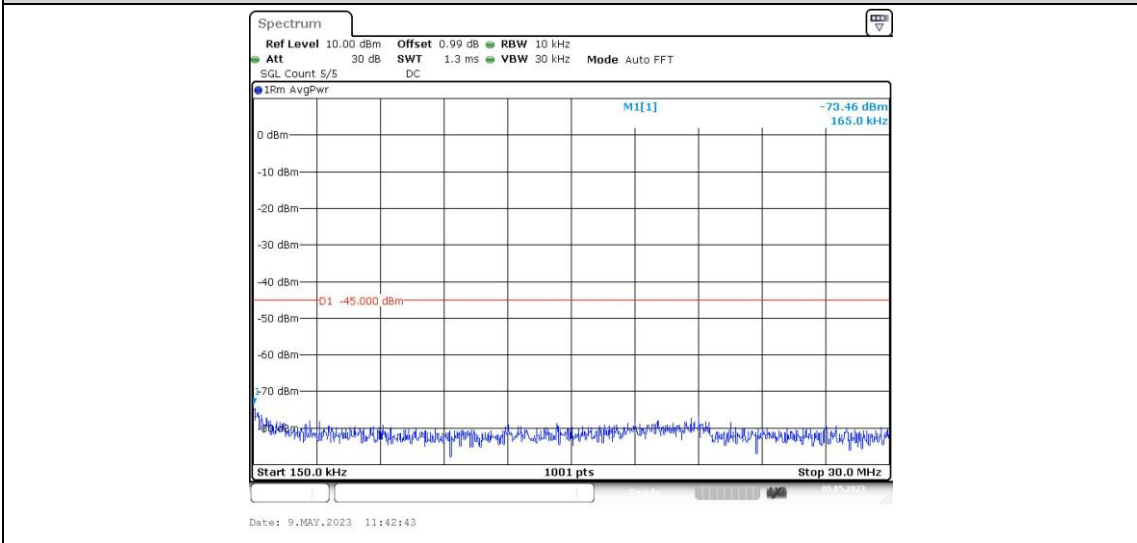

Band41-5MHz-QPSK-41565-1RB#0-Range3:30~1000MHz

Band41-5MHz-QPSK-41565-1RB#0-Range4:1000~20000MHz

Band41-5MHz-QPSK-41565-1RB#0-Range5:20000~27000MHz

Band41-5MHz-16QAM-39675-1RB#0-Range1:0.009~0.15MHz

Band41-5MHz-16QAM-39675-1RB#0-Range2:0.15~30MHz