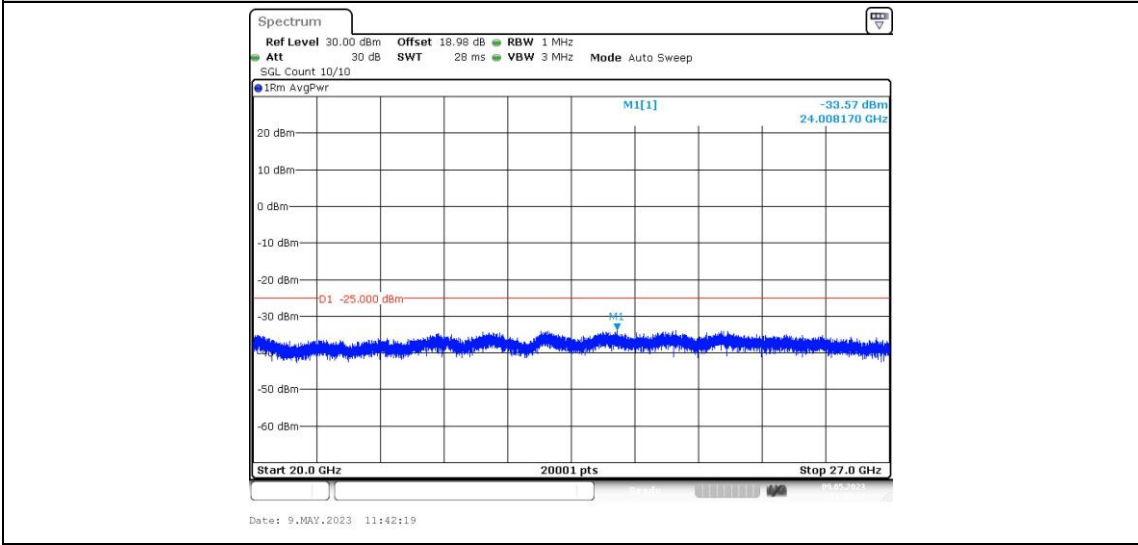

### Test Graphs

Band41-5MHz-QPSK-39675-1RB#0-Range4:1000~20000MHz

Band41-5MHz-QPSK-39675-1RB#0-Range5:20000~27000MHz

Band41-5MHz-QPSK-40620-1RB#0-Range1:0.009~0.15MHz

Band41-5MHz-QPSK-40620-1RB#0-Range2:0.15~30MHz