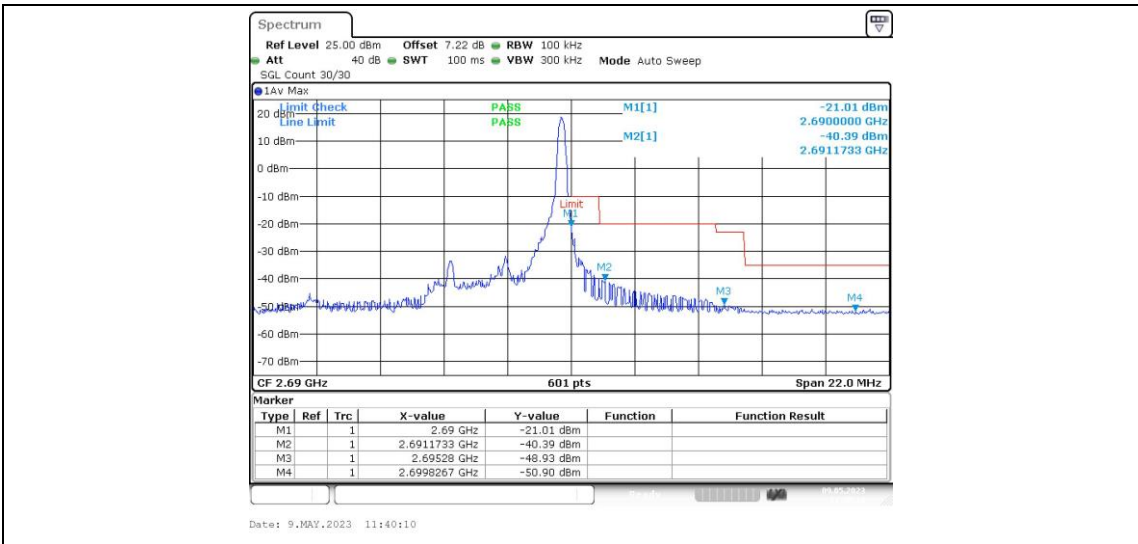

### Test Graphs

Band41-5MHz-QPSK-39675-25RB#0

Band41-5MHz-QPSK-41565-1RB#0

Band41-5MHz-QPSK-41565-1RB#24

**Band41-5MHz-QPSK-41565-25RB#0**

**Band41-5MHz-16QAM-39675-1RB#0**

**Band41-5MHz-16QAM-39675-1RB#24**