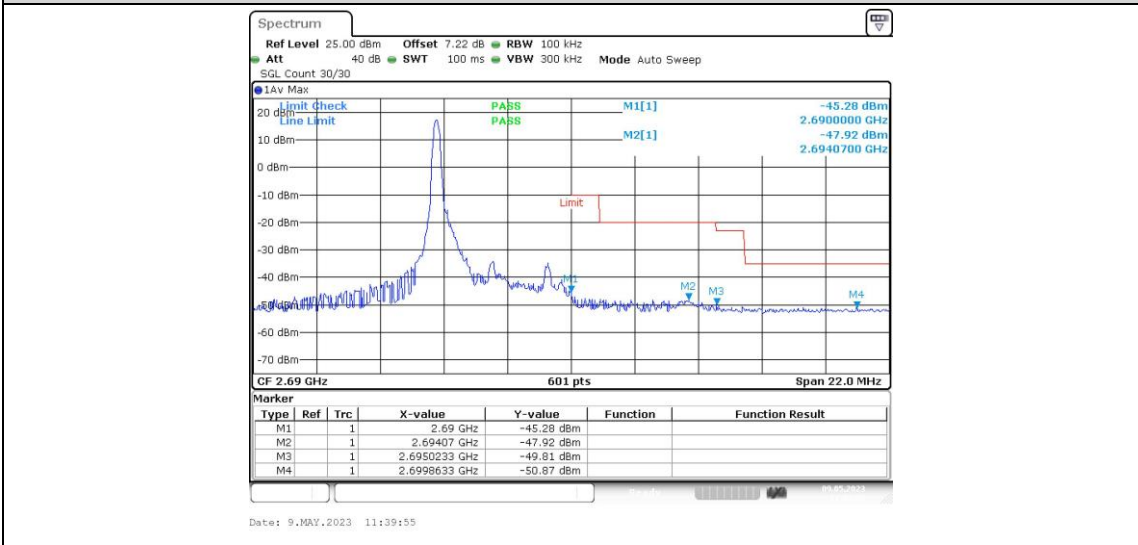

Band41-5MHz-16QAM-41565-1RB#24