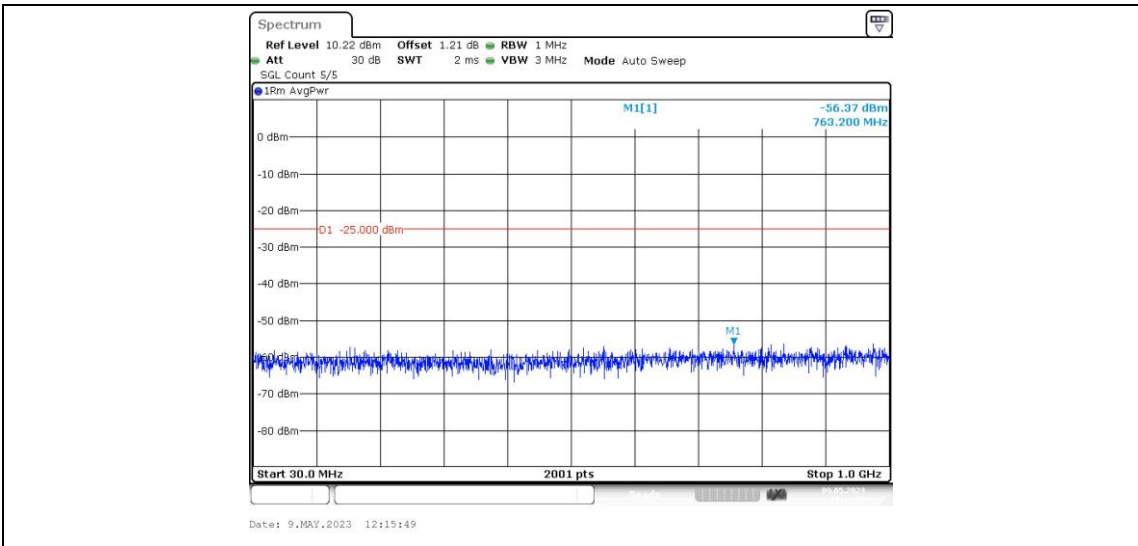

Band41-10MHz-QPSK-39700-1RB#0-Range4:1000~20000MHz