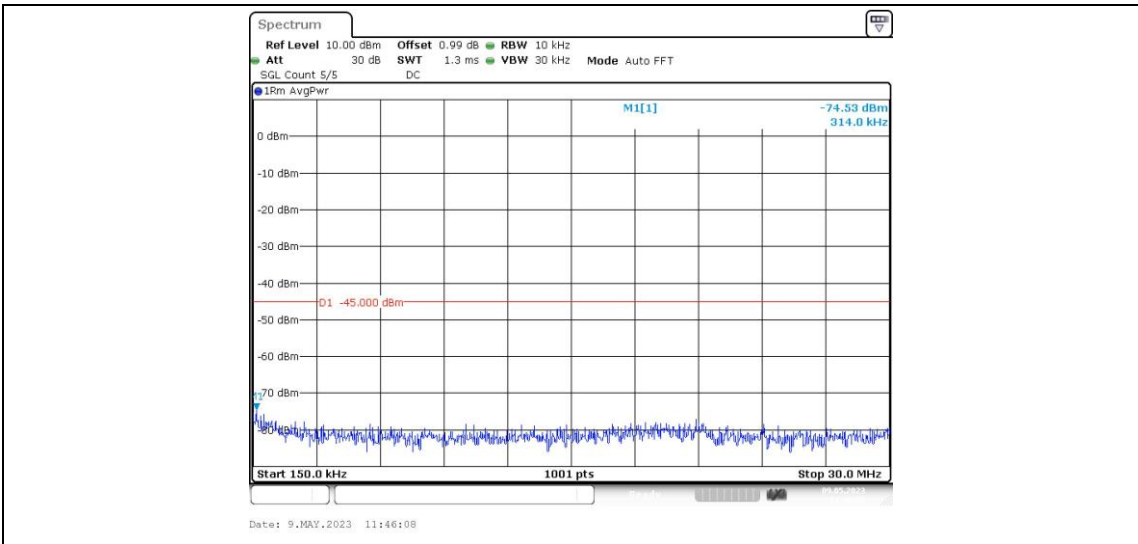

Band41-5MHz-QPSK-40620-1RB#0-Range3:30~1000MHz

Band41-5MHz-QPSK-40620-1RB#0-Range4:1000~20000MHz

Band41-5MHz-QPSK-40620-1RB#0-Range5:20000~27000MHz

Band41-5MHz-QPSK-41565-1RB#0-Range1:0.009~0.15MHz

Band41-5MHz-QPSK-41565-1RB#0-Range2:0.15~30MHz