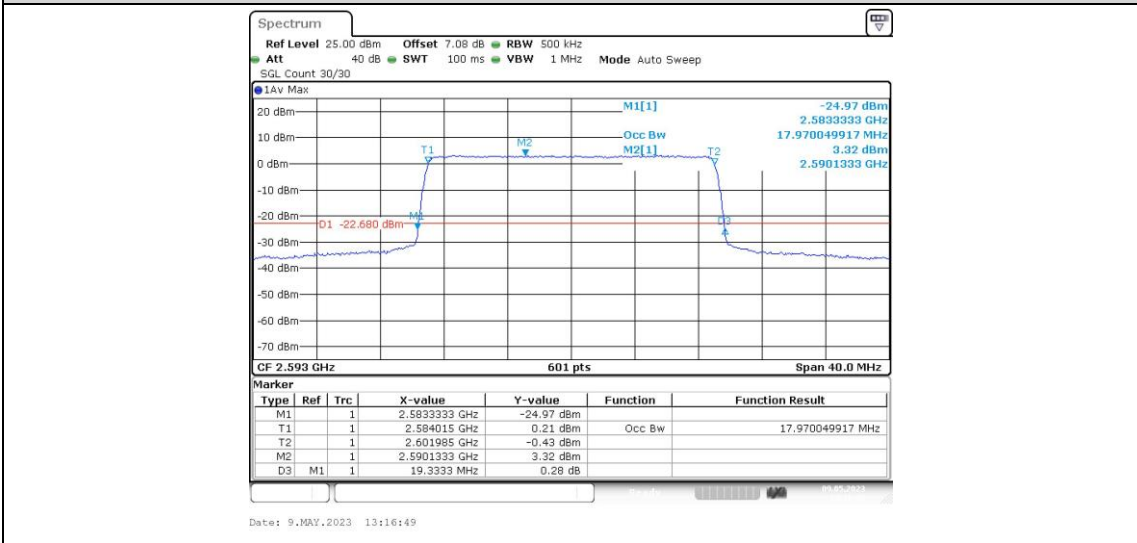

**Band41-20MHz-QPSK-39750-100RB#0**

**Band41-20MHz-QPSK-40620-100RB#0**

**Band41-20MHz-QPSK-41490-100RB#0**

**Band41-20MHz-16QAM-39750-100RB#0**

**Band41-20MHz-16QAM-40620-100RB#0**

**Band41-20MHz-16QAM-41490-100RB#0**

## Appendix D: Band Edge