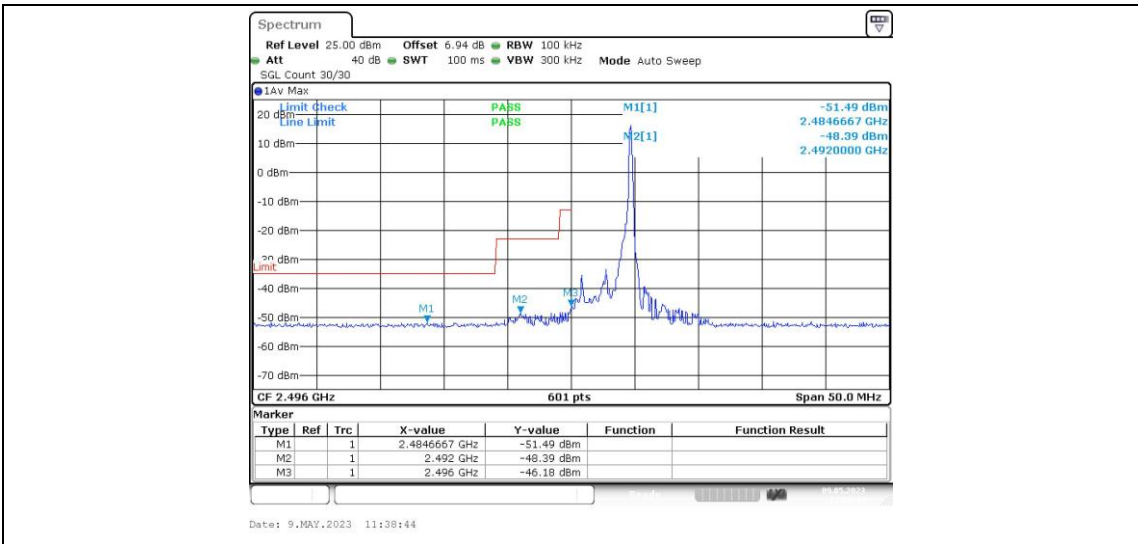

### Test Graphs

Band41-5MHz-QPSK-39675-25RB#0

Band41-5MHz-QPSK-41565-1RB#0

Band41-5MHz-QPSK-41565-1RB#24

**Band41-5MHz-QPSK-41565-25RB#0**

**Band41-5MHz-16QAM-39675-1RB#0**

**Band41-5MHz-16QAM-39675-1RB#24**