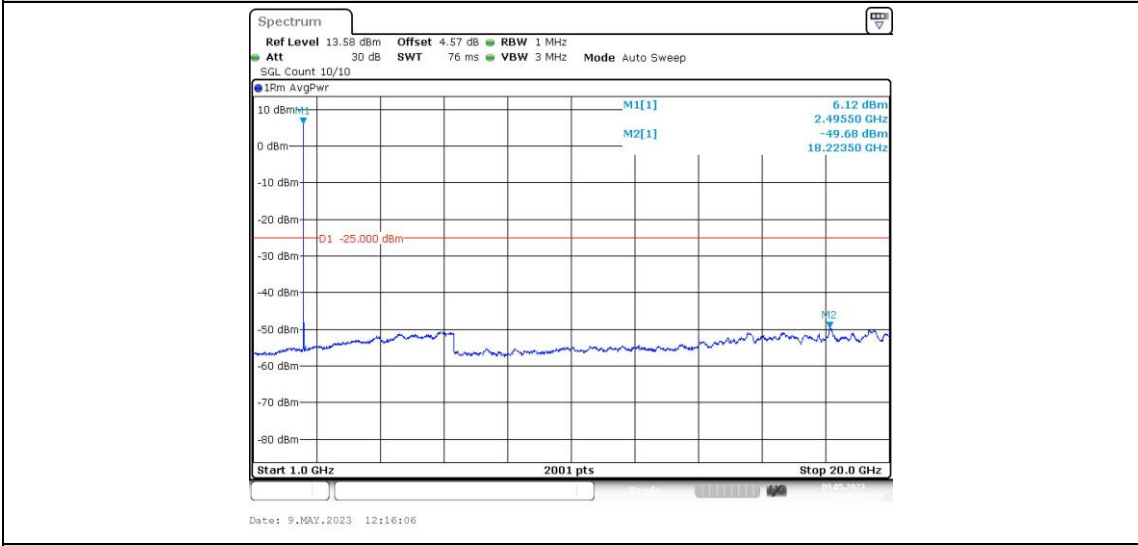

Band41-10MHz-QPSK-39700-1RB#0-Range5:20000~27000MHz