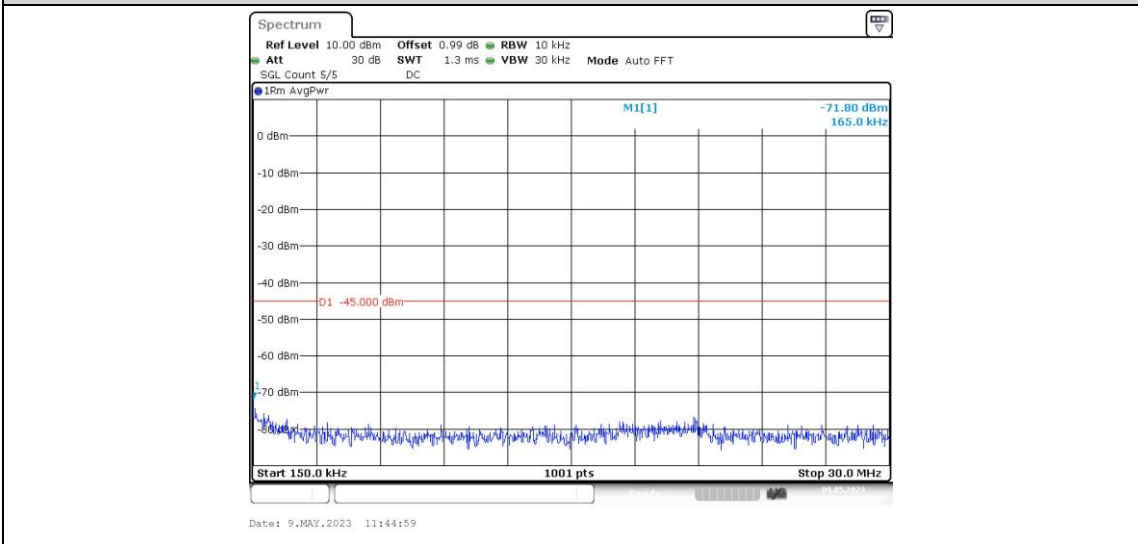

Band41-5MHz-16QAM-39675-1RB#0-Range3:30~1000MHz

Band41-5MHz-16QAM-39675-1RB#0-Range4:1000~20000MHz

Band41-5MHz-16QAM-39675-1RB#0-Range5:20000~27000MHz

Band41-5MHz-16QAM-40620-1RB#0-Range1:0.009~0.15MHz

Band41-5MHz-16QAM-40620-1RB#0-Range2:0.15~30MHz