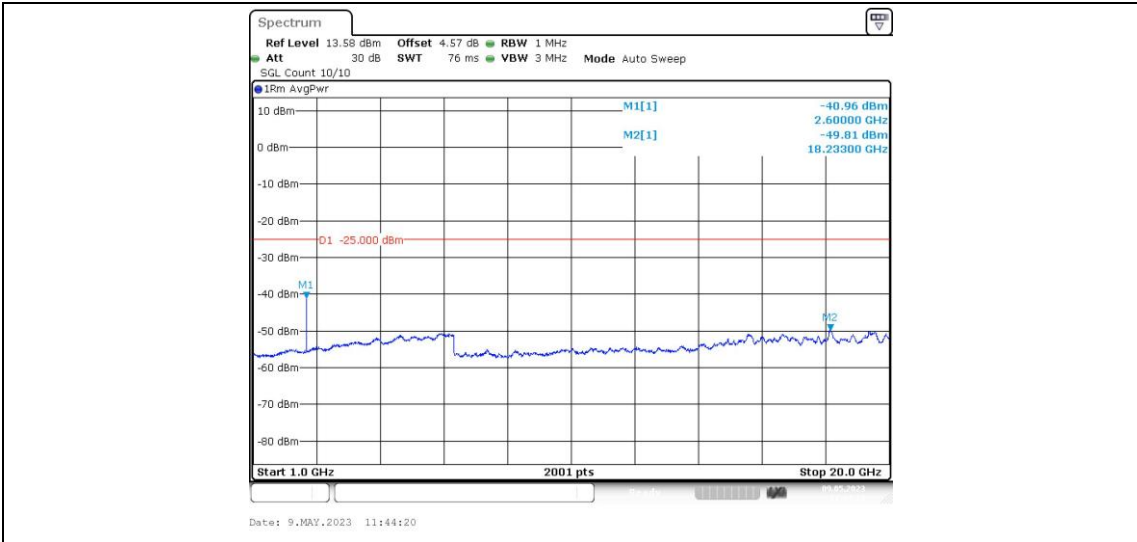

Band41-5MHz-QPSK-40620-1RB#0-Range5:20000~27000MHz