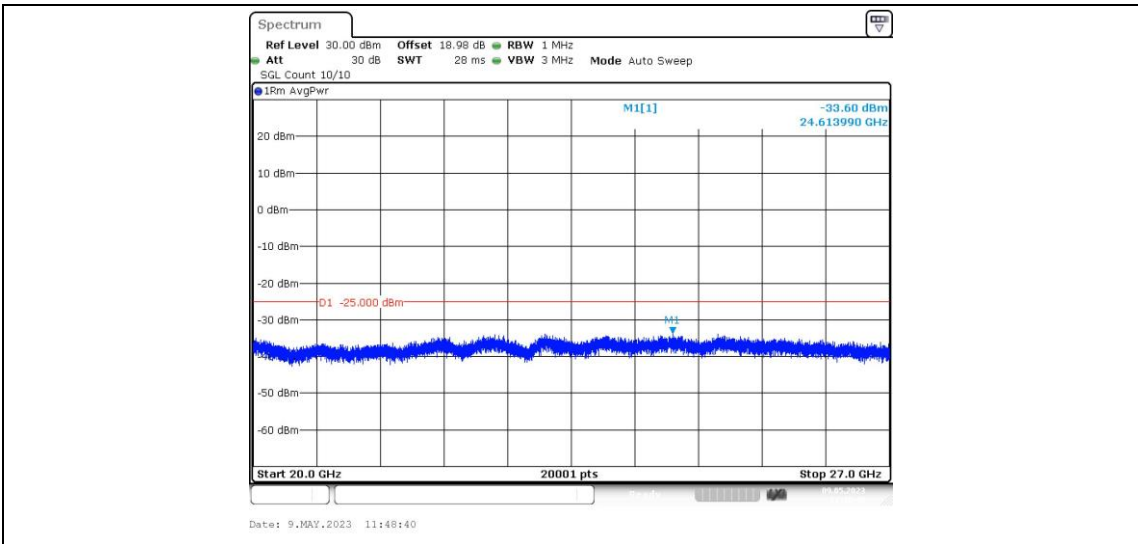

Band41-10MHz-QPSK-39700-1RB#0-Range1:0.009~0.15MHz