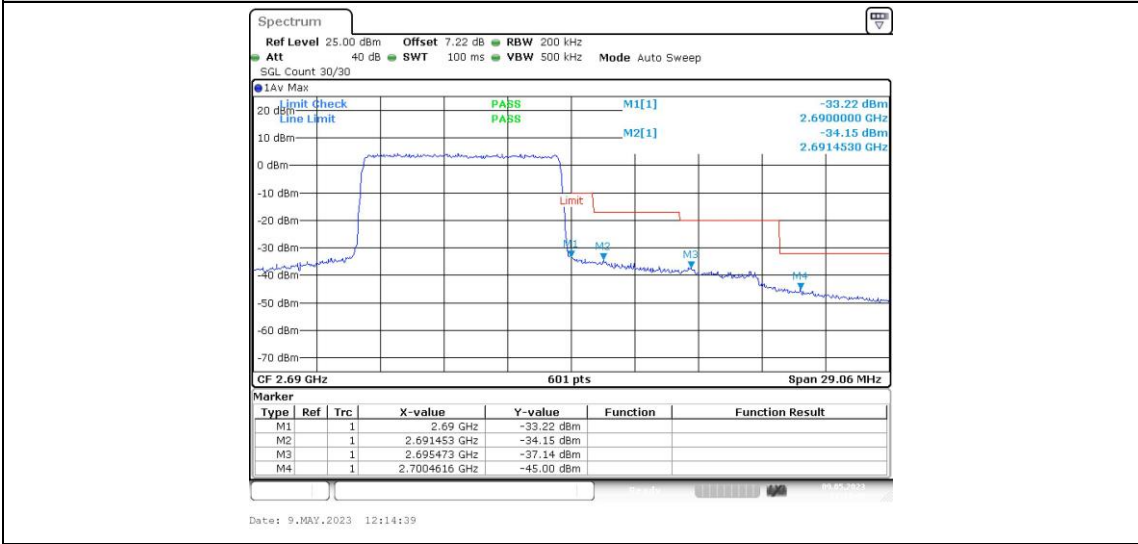

Band41-10MHz-16QAM-39700-1RB#0