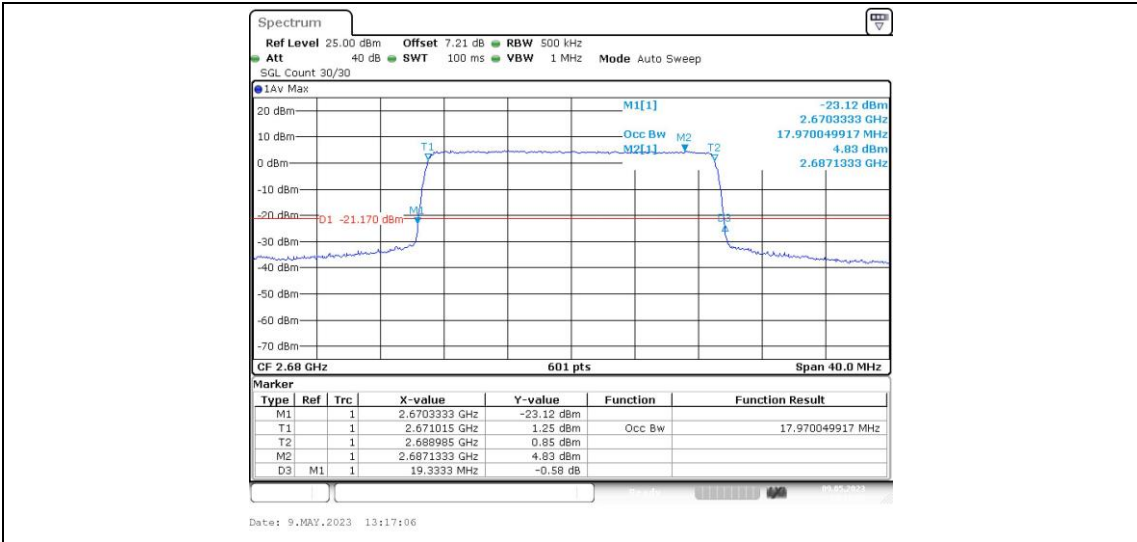

**Band41-20MHz-QPSK-39750-100RB#0**

**Band41-20MHz-QPSK-40620-100RB#0**

**Band41-20MHz-QPSK-41490-100RB#0**

**Band41-20MHz-16QAM-39750-100RB#0**

**Band41-20MHz-16QAM-40620-100RB#0**

**Band41-20MHz-16QAM-41490-100RB#0**

## Appendix D: Band Edge