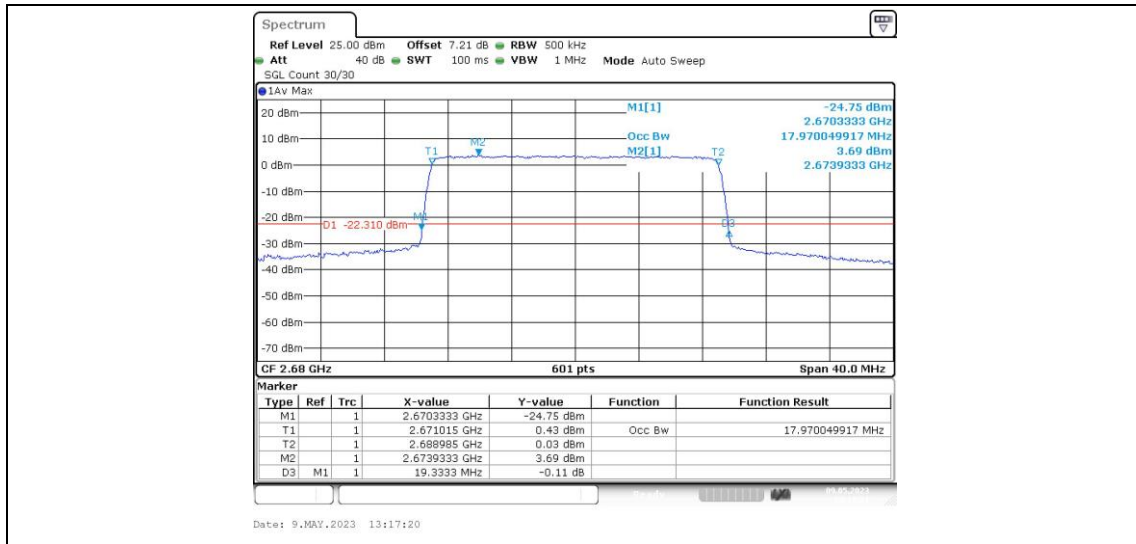

**Band41-20MHz-QPSK-39750-100RB#0**

**Band41-20MHz-QPSK-40620-100RB#0**

**Band41-20MHz-QPSK-41490-100RB#0**

**Band41-20MHz-16QAM-39750-100RB#0**

**Band41-20MHz-16QAM-40620-100RB#0**

**Band41-20MHz-16QAM-41490-100RB#0**

## Appendix D: Band Edge