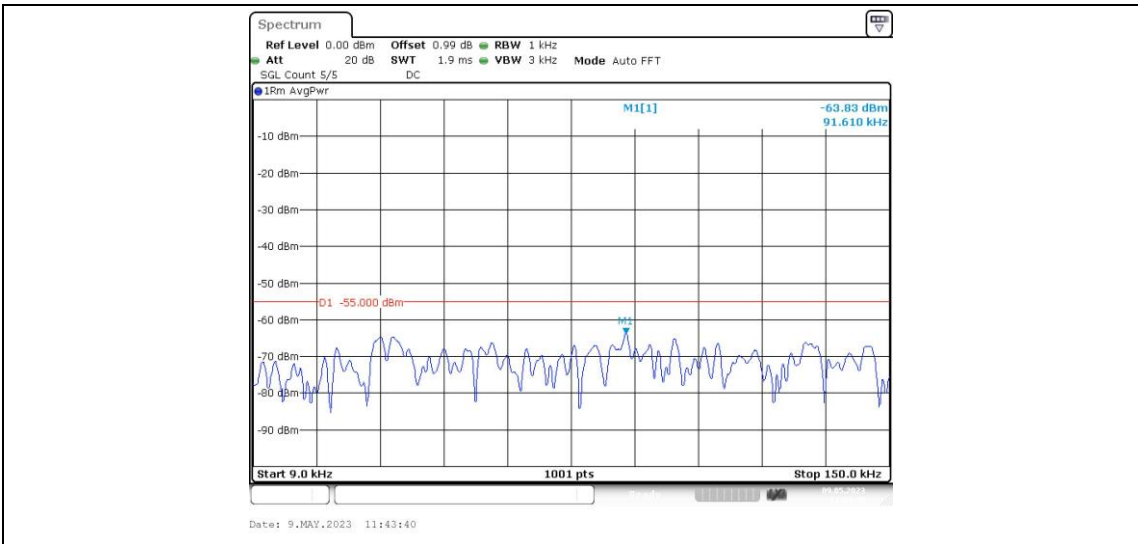

### Test Graphs

Band41-5MHz-QPSK-39675-1RB#0-Range4:1000~20000MHz

Band41-5MHz-QPSK-39675-1RB#0-Range5:20000~27000MHz

Band41-5MHz-QPSK-40620-1RB#0-Range1:0.009~0.15MHz

Band41-5MHz-QPSK-40620-1RB#0-Range2:0.15~30MHz