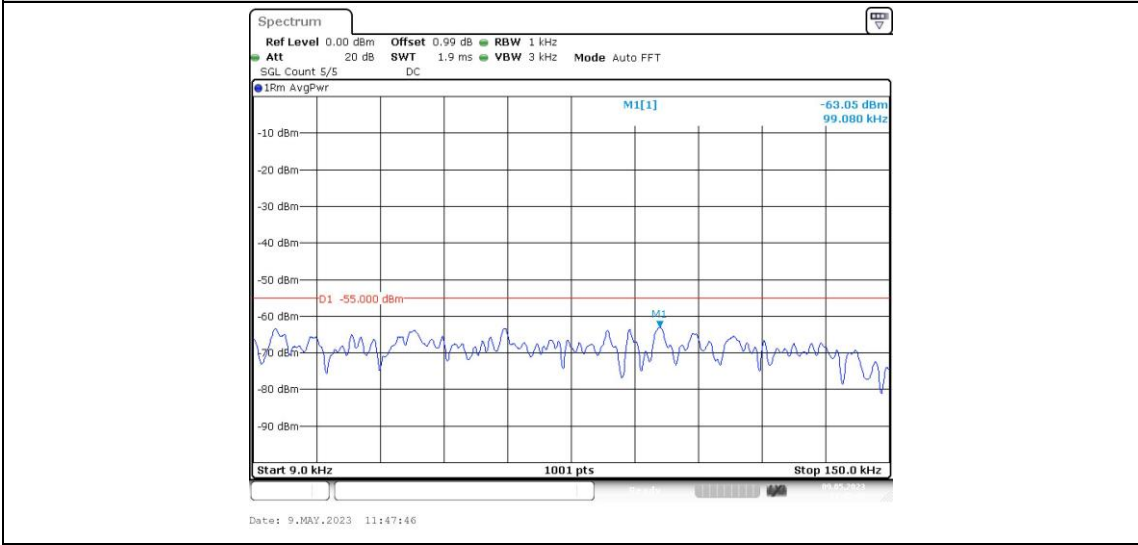

Band41-5MHz-16QAM-40620-1RB#0-Range3:30~1000MHz

Band41-5MHz-16QAM-40620-1RB#0-Range4:1000~20000MHz

Band41-5MHz-16QAM-40620-1RB#0-Range5:20000~27000MHz

Band41-5MHz-16QAM-41565-1RB#0-Range1:0.009~0.15MHz

Band41-5MHz-16QAM-41565-1RB#0-Range2:0.15~30MHz