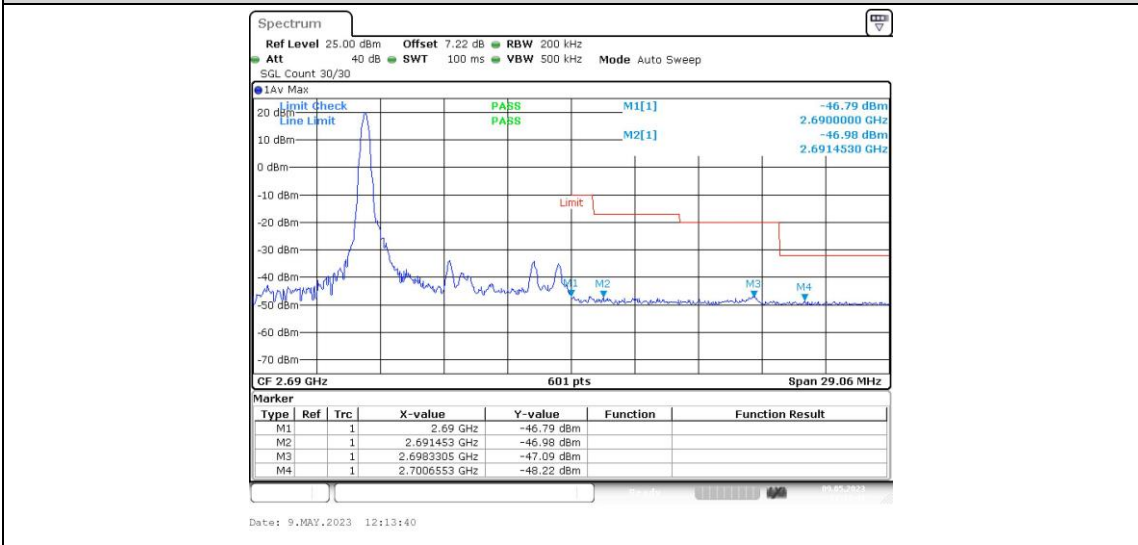

Band41-10MHz-QPSK-41540-1RB#0

Band41-10MHz-QPSK-41540-1RB#49