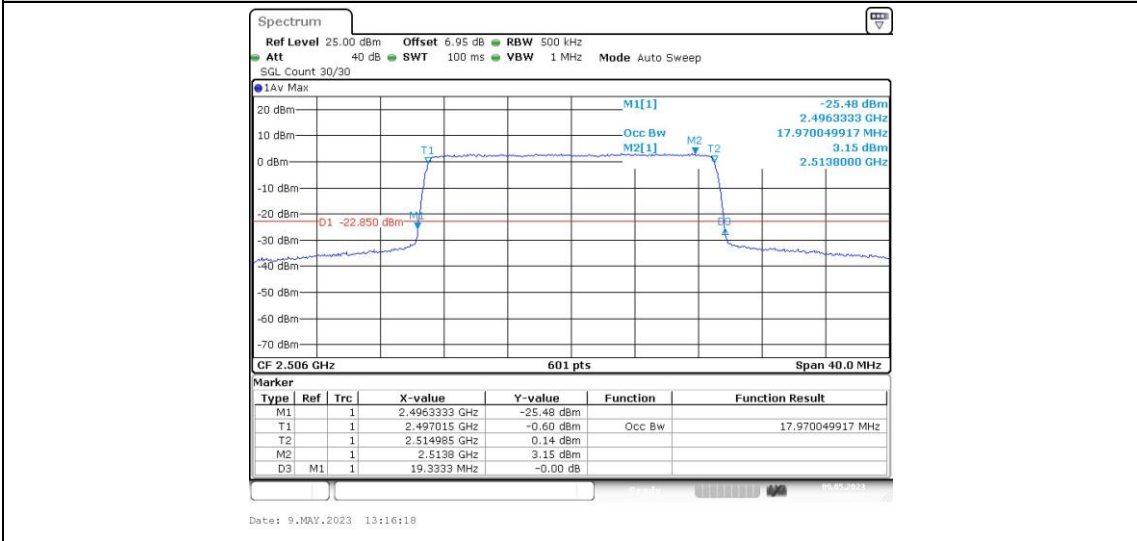

**Band41-20MHz-QPSK-39750-100RB#0**

**Band41-20MHz-QPSK-40620-100RB#0**

**Band41-20MHz-QPSK-41490-100RB#0**

**Band41-20MHz-16QAM-39750-100RB#0**

**Band41-20MHz-16QAM-40620-100RB#0**

**Band41-20MHz-16QAM-41490-100RB#0**

## Appendix D: Band Edge