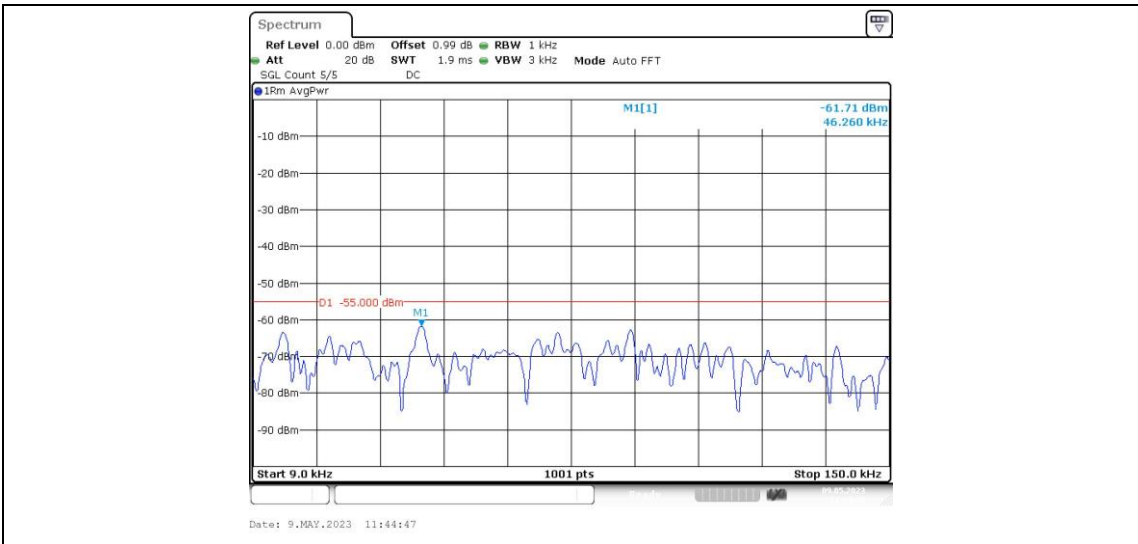

Band41-5MHz-16QAM-39675-1RB#0-Range3:30~1000MHz

Band41-5MHz-16QAM-39675-1RB#0-Range4:1000~20000MHz

Band41-5MHz-16QAM-39675-1RB#0-Range5:20000~27000MHz

Band41-5MHz-16QAM-40620-1RB#0-Range1:0.009~0.15MHz

Band41-5MHz-16QAM-40620-1RB#0-Range2:0.15~30MHz