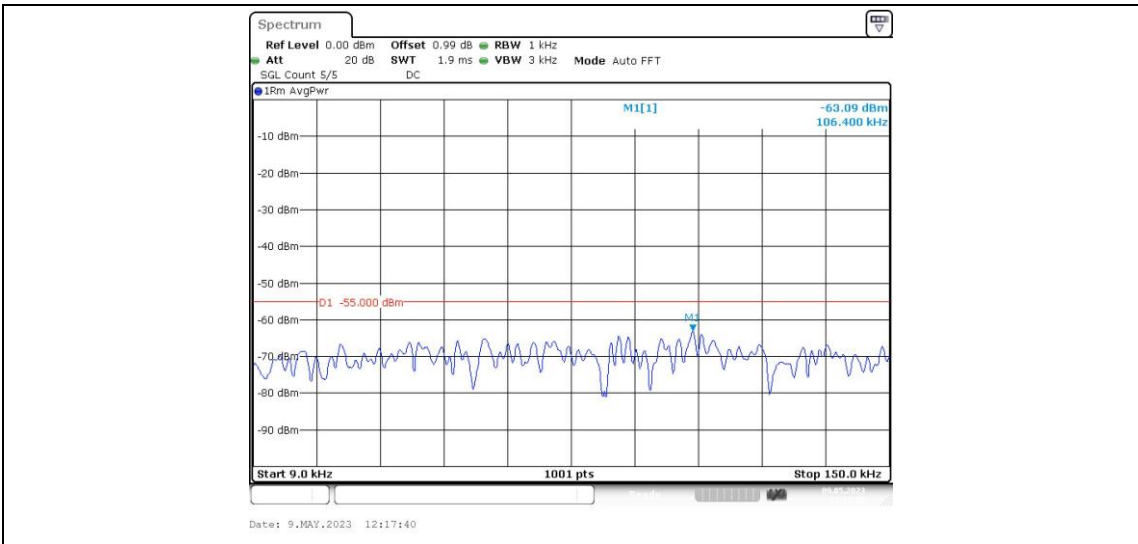

Band41-10MHz-QPSK-39700-1RB#0-Range3:30~1000MHz

Band41-10MHz-QPSK-39700-1RB#0-Range4:1000~20000MHz

Band41-10MHz-QPSK-39700-1RB#0-Range5:20000~27000MHz

Band41-10MHz-QPSK-40620-1RB#0-Range1:0.009~0.15MHz

Band41-10MHz-QPSK-40620-1RB#0-Range2:0.15~30MHz