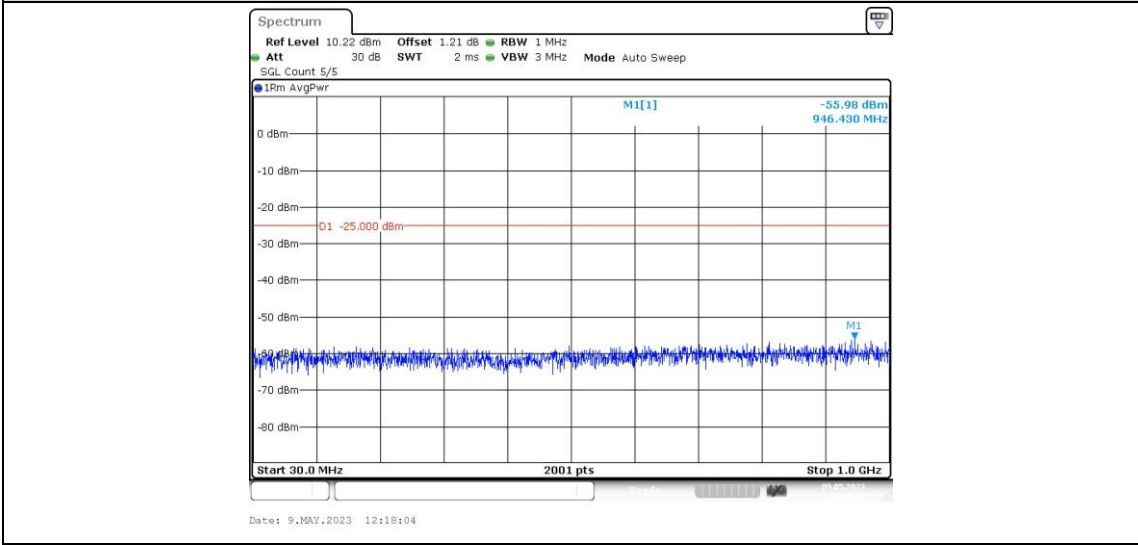

Band41-10MHz-QPSK-40620-1RB#0-Range4:1000~20000MHz