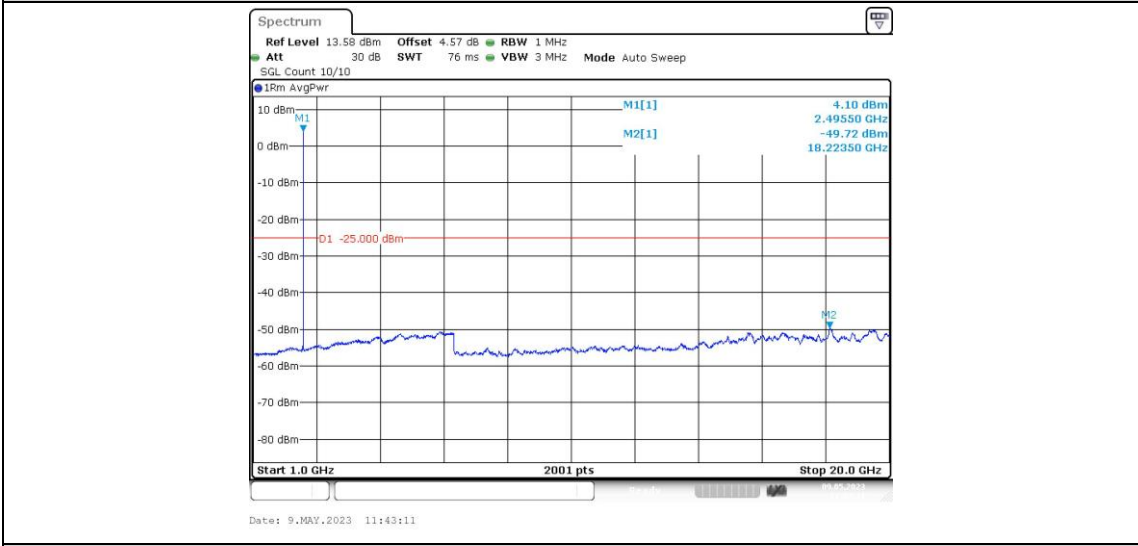

Band41-5MHz-16QAM-39675-1RB#0-Range5:20000~27000MHz