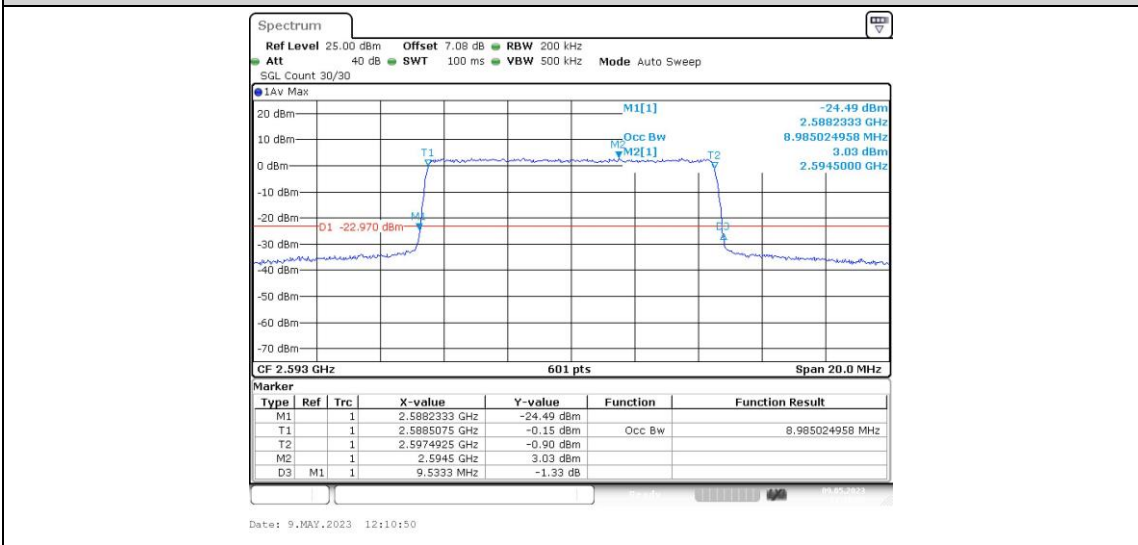

Test Graphs

Band41-5MHz-16QAM-41565-25RB#0

Band41-10MHz-QPSK-39700-50RB#0

Band41-10MHz-QPSK-40620-50RB#0

Band41-10MHz-QPSK-41540-50RB#0

Band41-10MHz-16QAM-39700-50RB#0

Band41-10MHz-16QAM-40620-50RB#0

Band41-10MHz-16QAM-41540-50RB#0