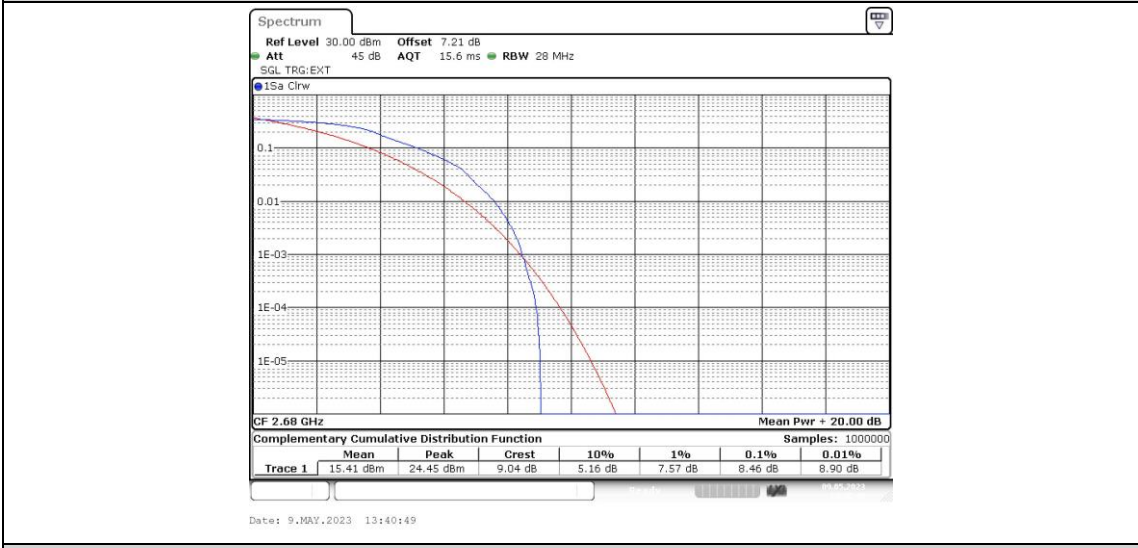

Band41-20MHz-QPSK-39750-100RB#0

Band41-20MHz-QPSK-40620-1RB#0

Band41-20MHz-QPSK-40620-100RB#0

Band41-20MHz-QPSK-41490-1RB#0

Band41-20MHz-QPSK-41490-100RB#0

Band41-20MHz-16QAM-39750-1RB#0

Band41-20MHz-16QAM-39750-100RB#0