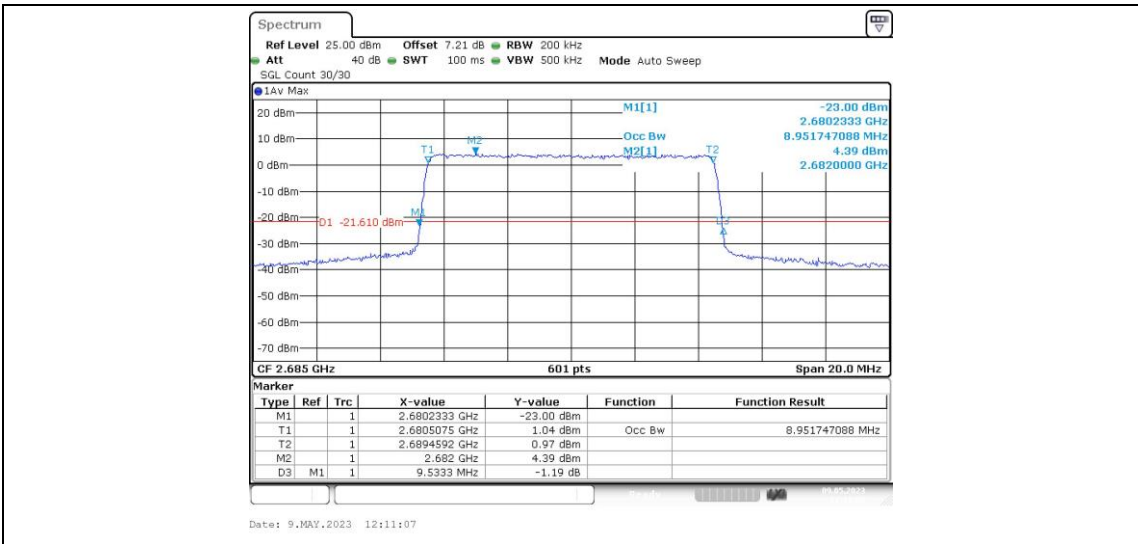

Test Graphs

Band41-5MHz-16QAM-41565-25RB#0

Band41-10MHz-QPSK-39700-50RB#0

Band41-10MHz-QPSK-40620-50RB#0

Band41-10MHz-QPSK-41540-50RB#0

Band41-10MHz-16QAM-39700-50RB#0

Band41-10MHz-16QAM-40620-50RB#0

Band41-10MHz-16QAM-41540-50RB#0