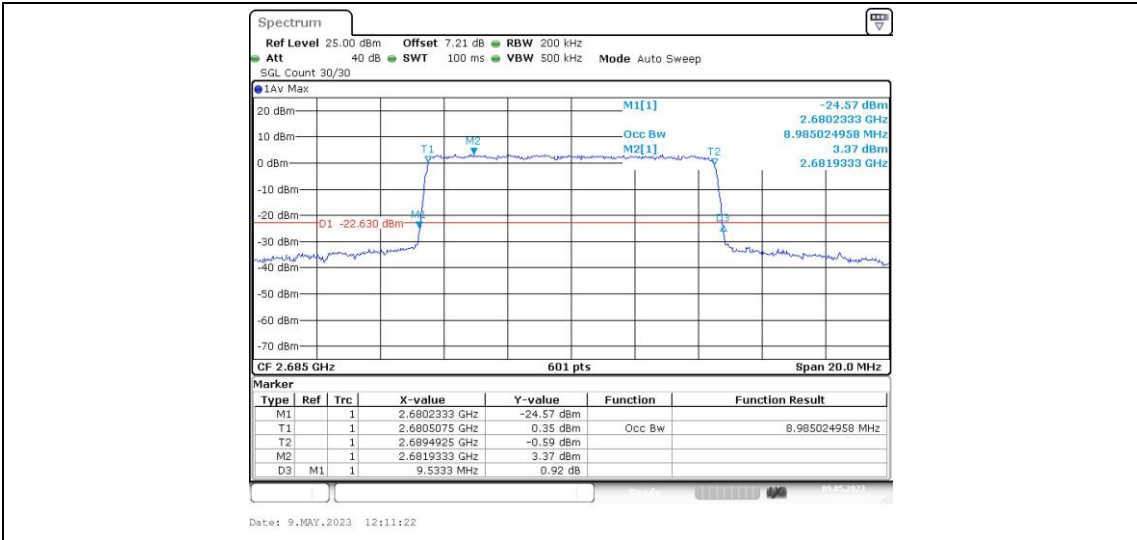

Test Graphs

Band41-5MHz-16QAM-41565-25RB#0

Band41-10MHz-QPSK-39700-50RB#0

Band41-10MHz-QPSK-40620-50RB#0

Band41-10MHz-QPSK-41540-50RB#0

Band41-10MHz-16QAM-39700-50RB#0

Band41-10MHz-16QAM-40620-50RB#0

Band41-10MHz-16QAM-41540-50RB#0