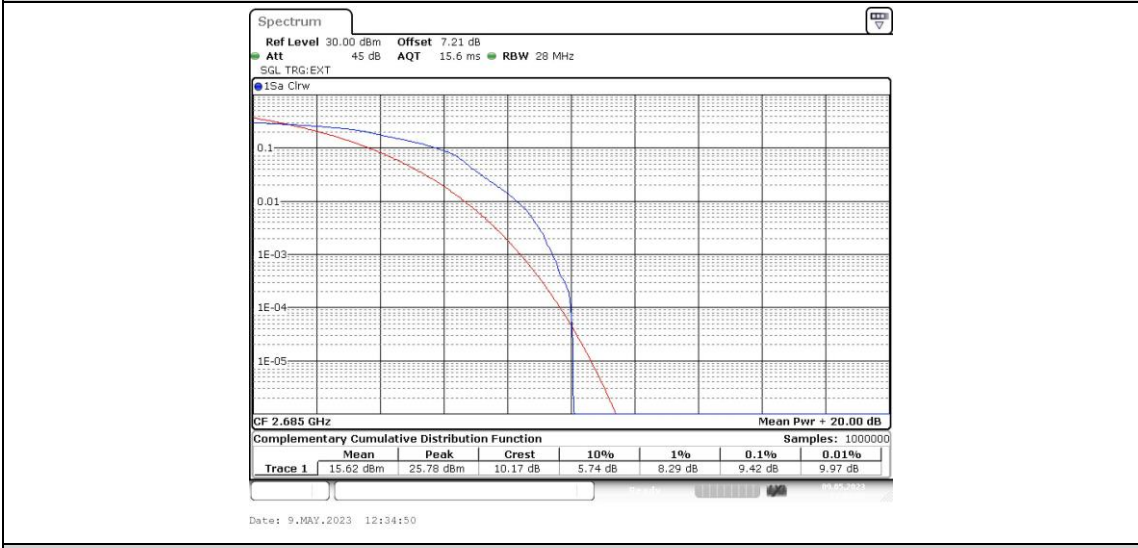

Band41-10MHz-QPSK-41540-1RB#0

Band41-10MHz-QPSK-41540-50RB#0

Band41-10MHz-16QAM-39700-1RB#0

Band41-10MHz-16QAM-39700-50RB#0

Band41-10MHz-16QAM-40620-1RB#0

Band41-10MHz-16QAM-40620-50RB#0

Band41-10MHz-16QAM-41540-1RB#0