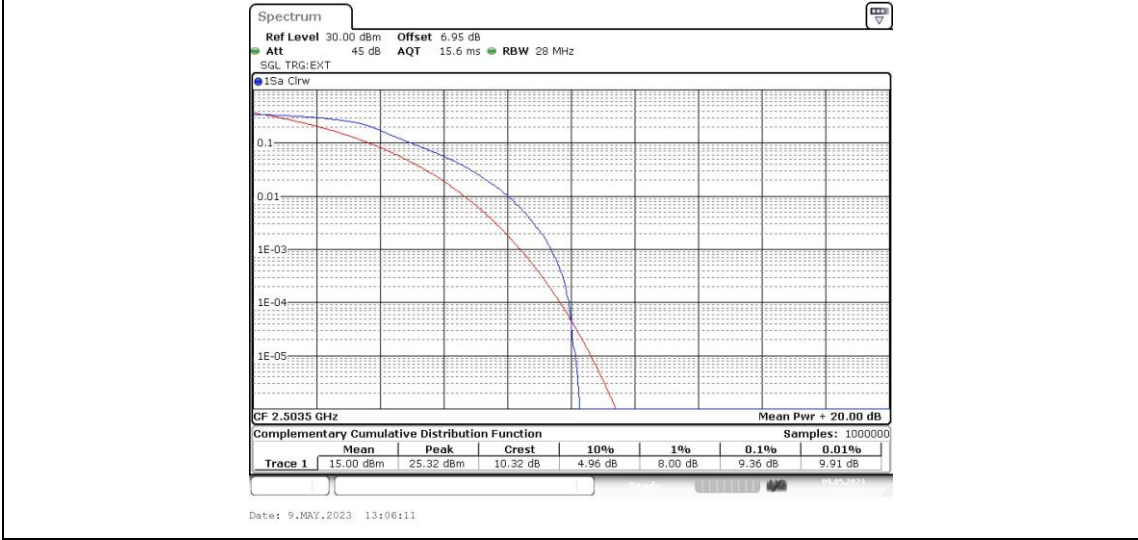

Band41-15MHz-QPSK-39725-75RB#0