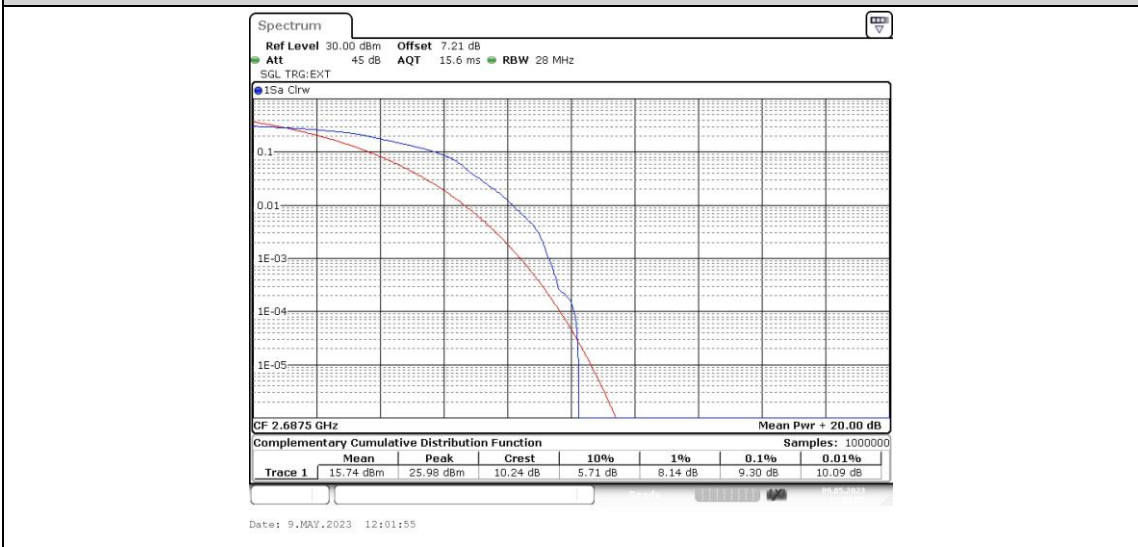

Band41-5MHz-16QAM-41565-1RB#0