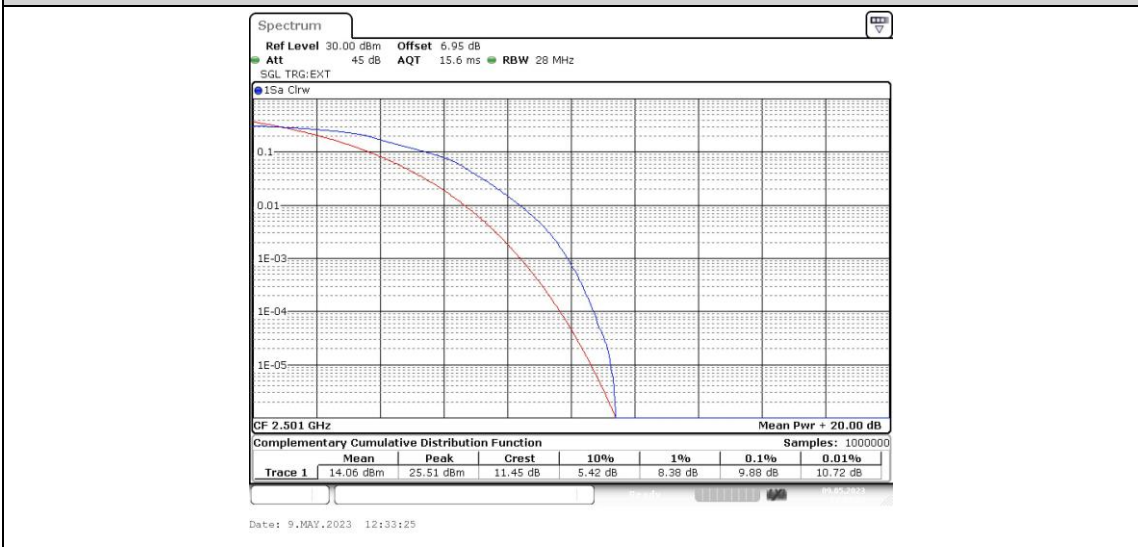

Band41-10MHz-QPSK-41540-1RB#0

Band41-10MHz-QPSK-41540-50RB#0

Band41-10MHz-16QAM-39700-1RB#0

Band41-10MHz-16QAM-39700-50RB#0

Band41-10MHz-16QAM-40620-1RB#0

Band41-10MHz-16QAM-40620-50RB#0

Band41-10MHz-16QAM-41540-1RB#0