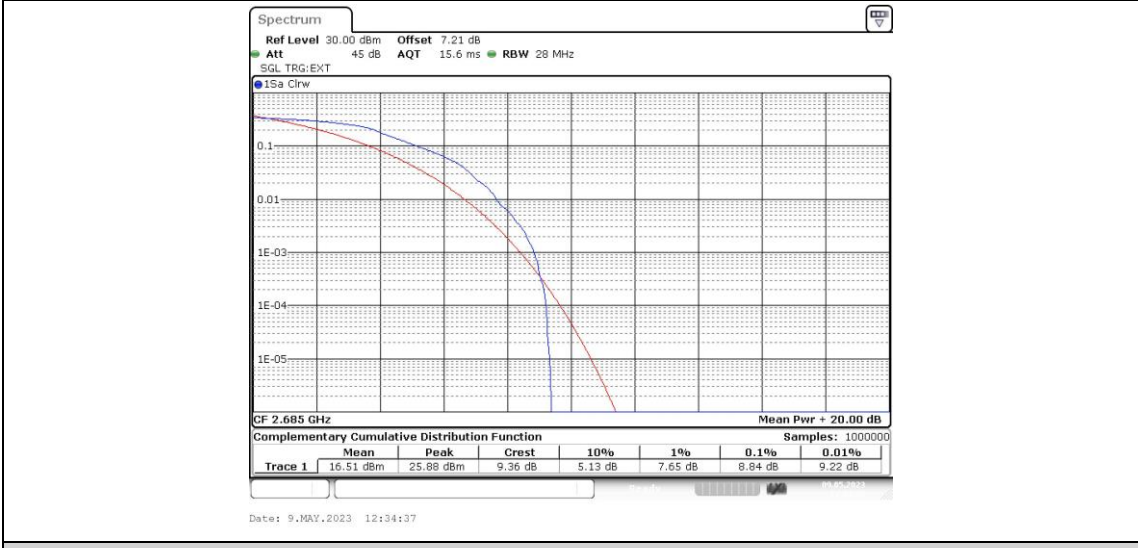

Band41-10MHz-QPSK-41540-1RB#0