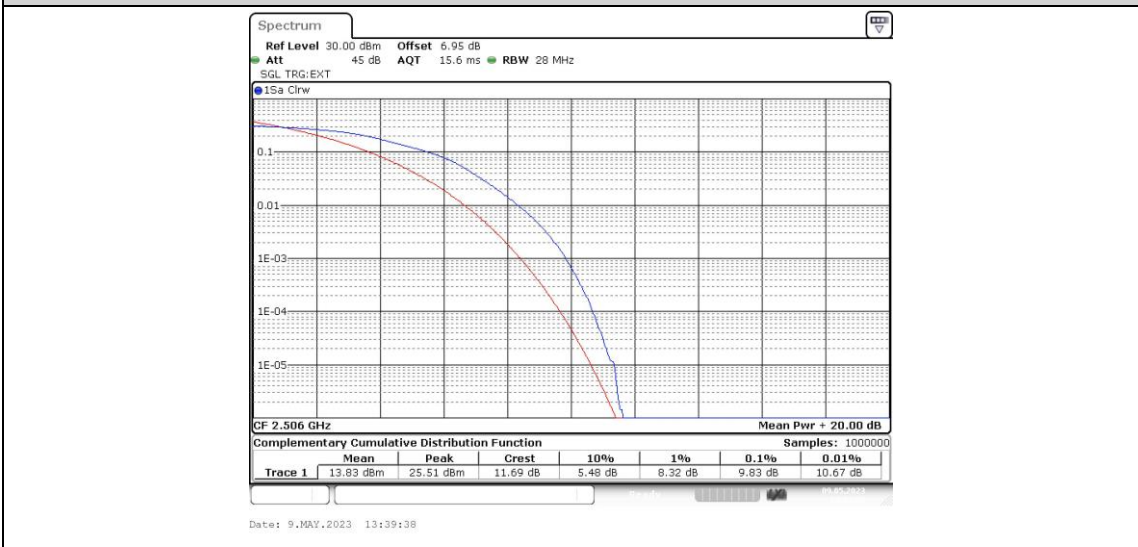

Band41-20MHz-QPSK-39750-100RB#0

Band41-20MHz-QPSK-40620-1RB#0

Band41-20MHz-QPSK-40620-100RB#0

Band41-20MHz-QPSK-41490-1RB#0

Band41-20MHz-QPSK-41490-100RB#0

Band41-20MHz-16QAM-39750-1RB#0

Band41-20MHz-16QAM-39750-100RB#0