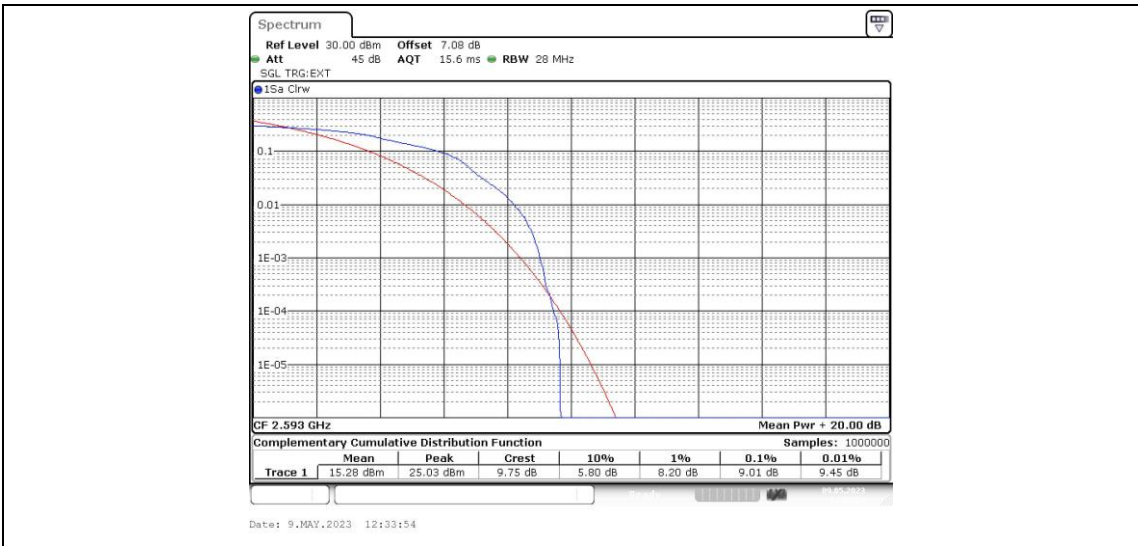

Band41-10MHz-QPSK-41540-1RB#0

Band41-10MHz-QPSK-41540-50RB#0

Band41-10MHz-16QAM-39700-1RB#0

Band41-10MHz-16QAM-39700-50RB#0

Band41-10MHz-16QAM-40620-1RB#0

Band41-10MHz-16QAM-40620-50RB#0

Band41-10MHz-16QAM-41540-1RB#0