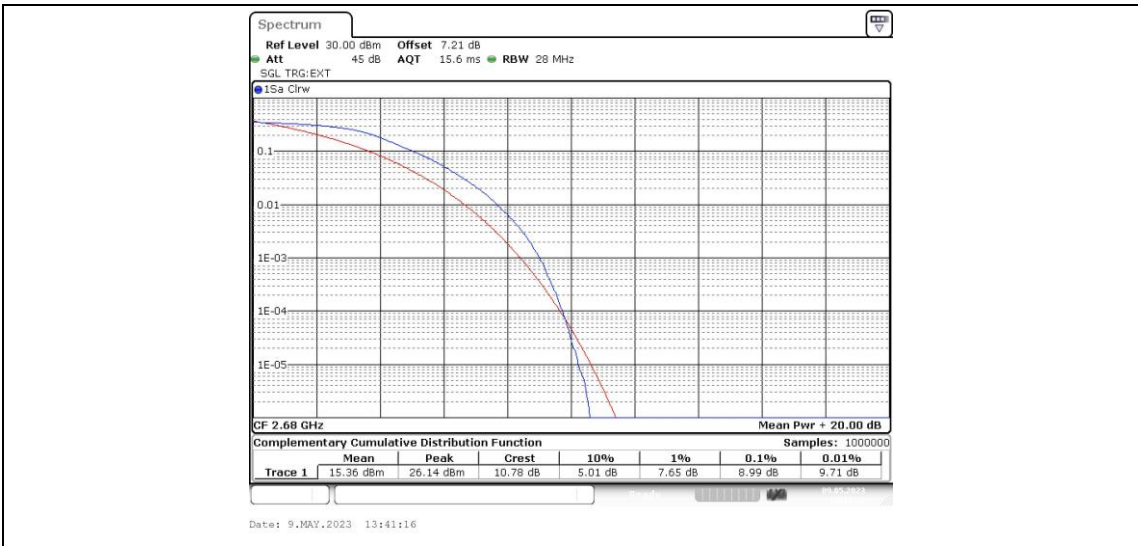

Band41-20MHz-QPSK-39750-100RB#0

Band41-20MHz-QPSK-40620-1RB#0

Band41-20MHz-QPSK-40620-100RB#0

Band41-20MHz-QPSK-41490-1RB#0

Band41-20MHz-QPSK-41490-100RB#0

Band41-20MHz-16QAM-39750-1RB#0

Band41-20MHz-16QAM-39750-100RB#0