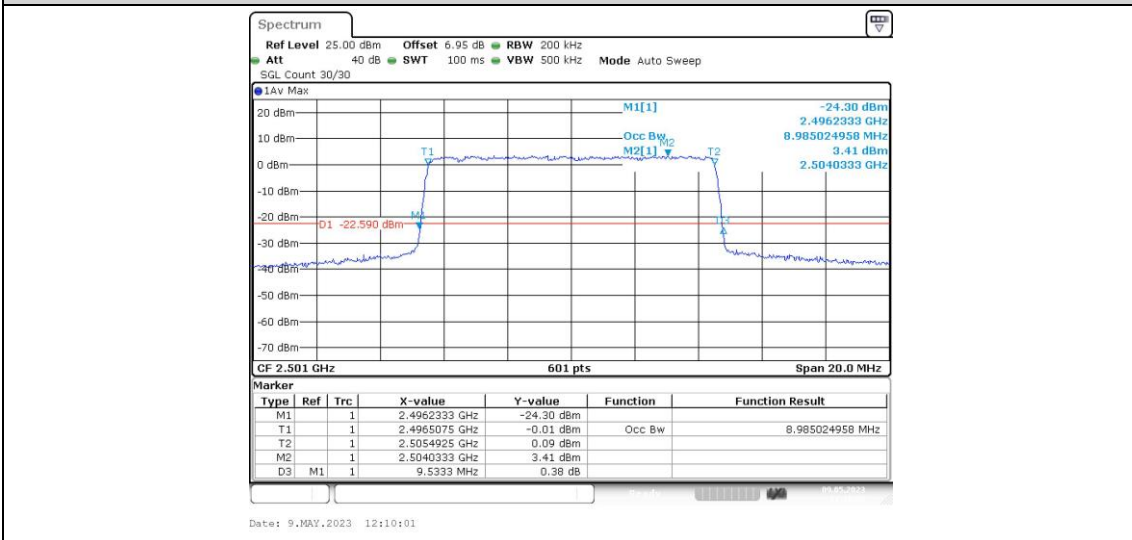

Test Graphs

Band41-5MHz-16QAM-41565-25RB#0

Band41-10MHz-QPSK-39700-50RB#0

Band41-10MHz-QPSK-40620-50RB#0

Band41-10MHz-QPSK-41540-50RB#0

Band41-10MHz-16QAM-39700-50RB#0

Band41-10MHz-16QAM-40620-50RB#0

Band41-10MHz-16QAM-41540-50RB#0