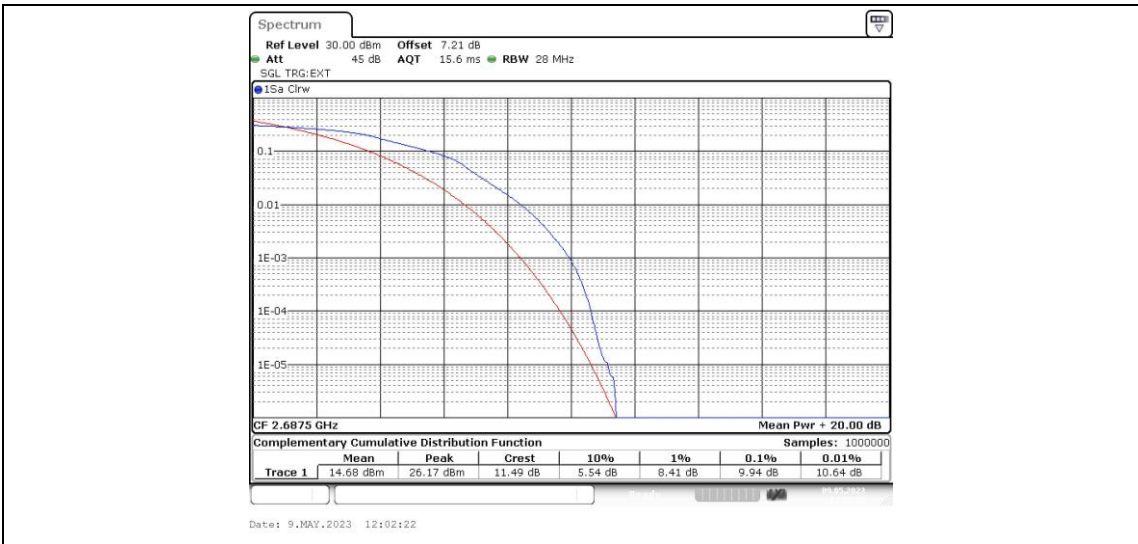

Band41-5MHz-16QAM-41565-25RB#0