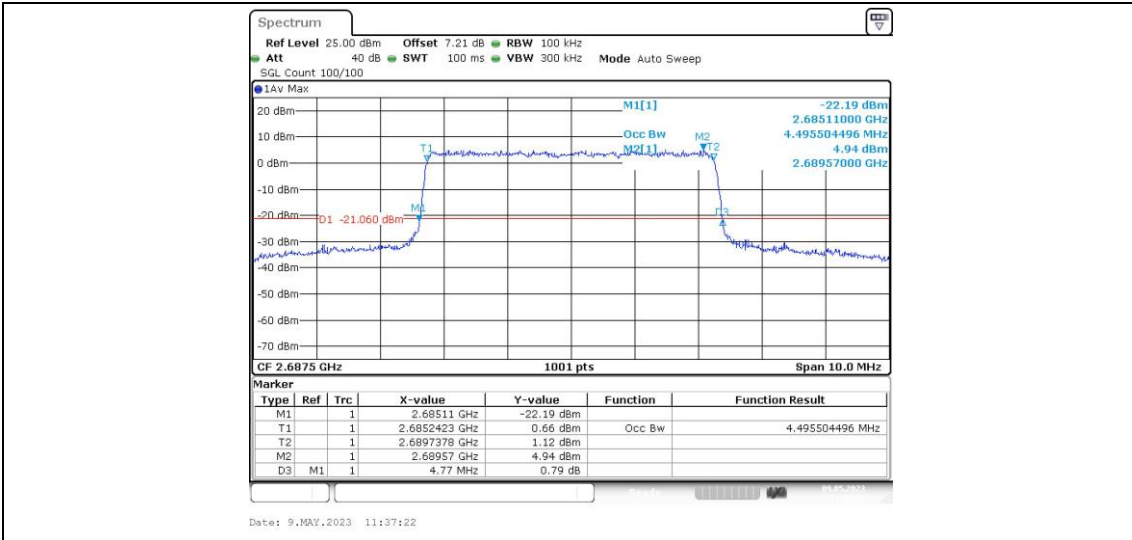

Test Graphs

Band41-5MHz-16QAM-41565-25RB#0

Band41-10MHz-QPSK-39700-50RB#0

Band41-10MHz-QPSK-40620-50RB#0

Band41-10MHz-QPSK-41540-50RB#0

Band41-10MHz-16QAM-39700-50RB#0

Band41-10MHz-16QAM-40620-50RB#0

Band41-10MHz-16QAM-41540-50RB#0