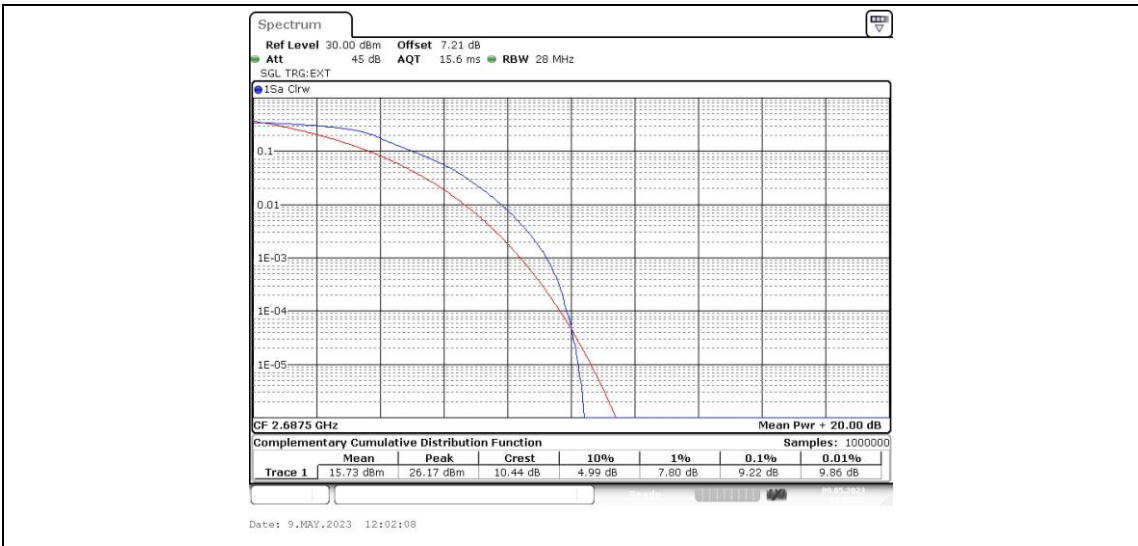

Test Graphs

**Band41-5MHz-QPSK-40620-1RB#0**

Band41-5MHz-QPSK-40620-25RB#0

Band41-5MHz-QPSK-41565-1RB#0

Band41-5MHz-QPSK-41565-25RB#0

Band41-5MHz-16QAM-39675-1RB#0

Band41-5MHz-16QAM-39675-25RB#0

Band41-5MHz-16QAM-40620-1RB#0