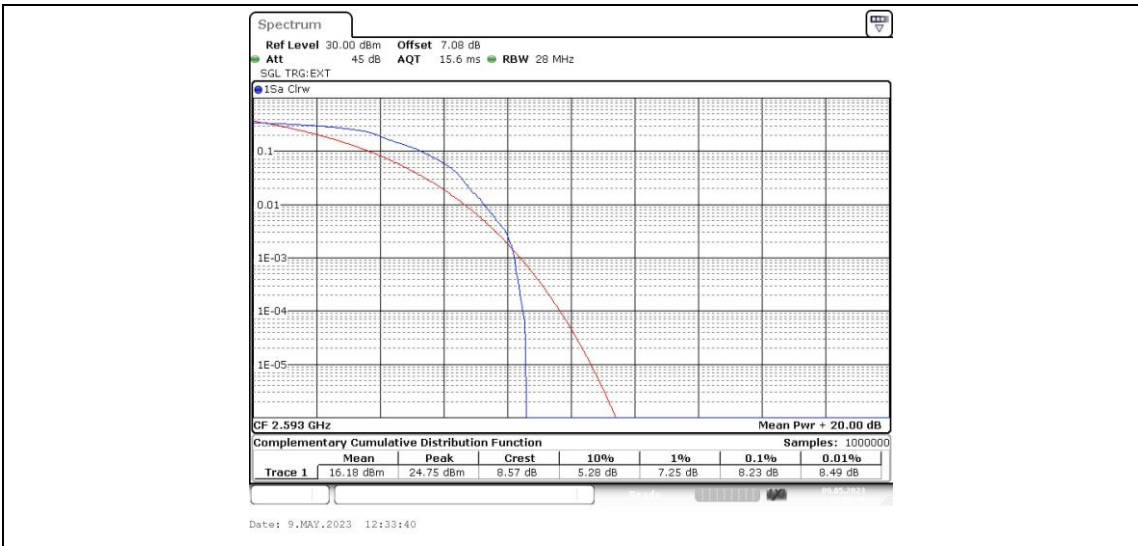

Band41-10MHz-QPSK-40620-1RB#0