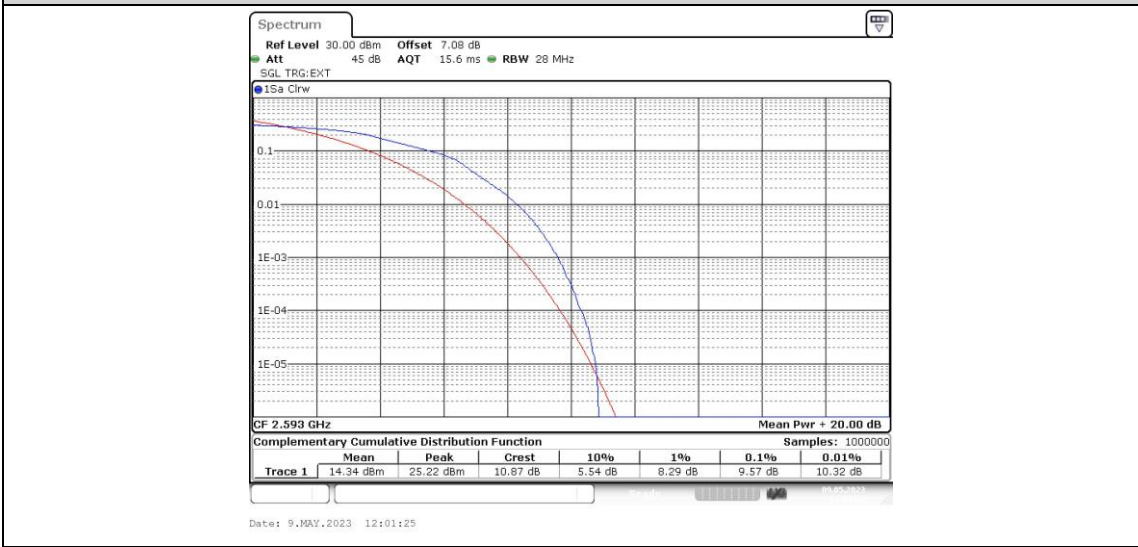

Band41-5MHz-16QAM-40620-25RB#0