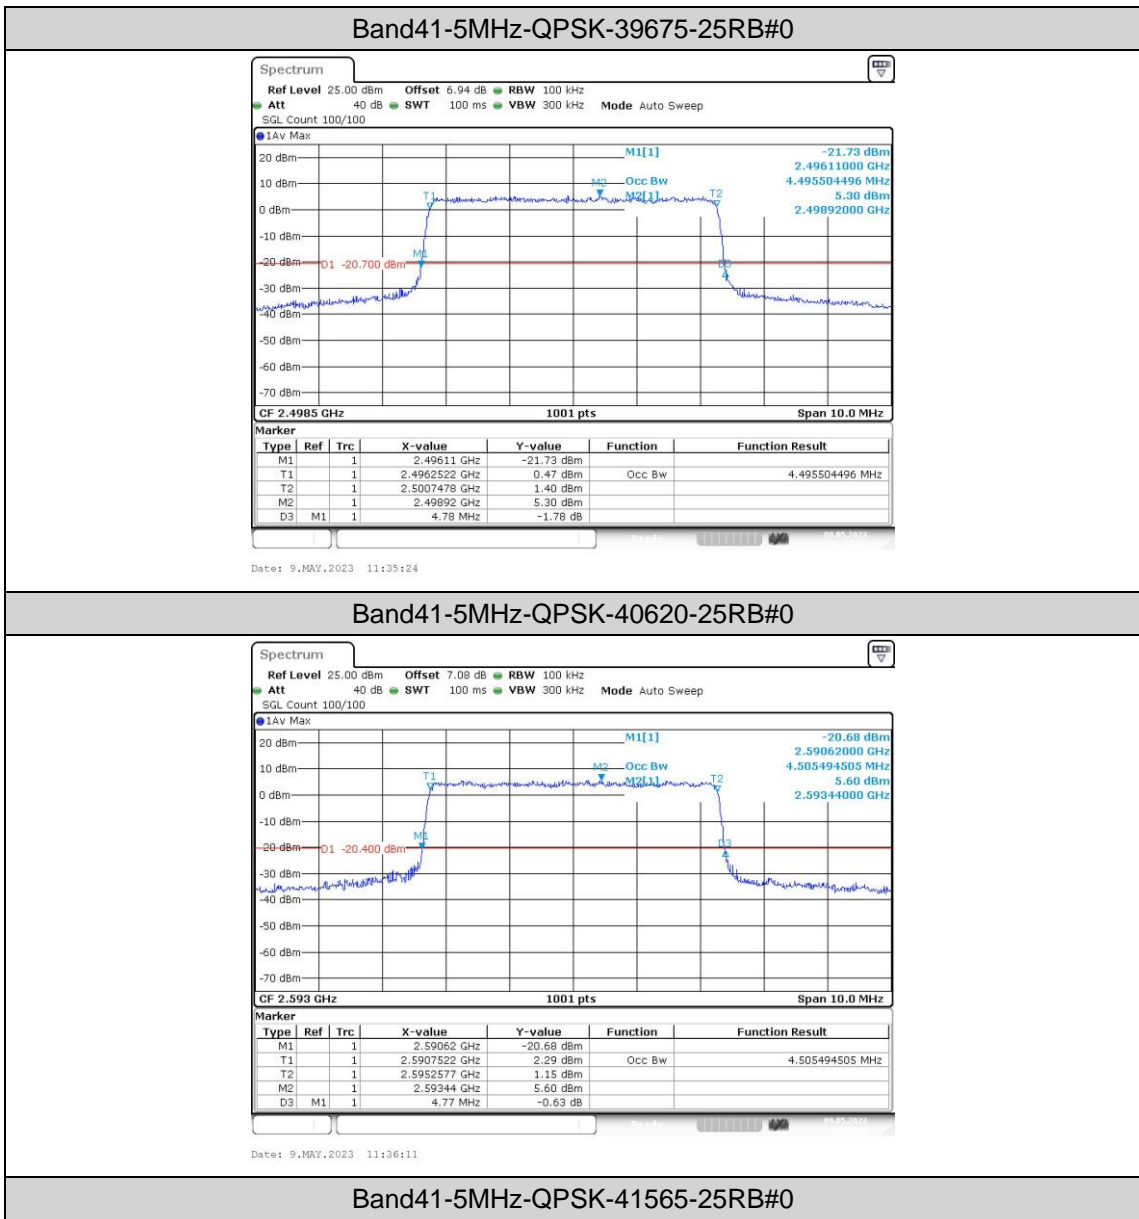

Test Graphs

Band41-5MHz-16QAM-41565-25RB#0

Band41-10MHz-QPSK-39700-50RB#0

Band41-10MHz-QPSK-40620-50RB#0

Band41-10MHz-QPSK-41540-50RB#0

Band41-10MHz-16QAM-39700-50RB#0

Band41-10MHz-16QAM-40620-50RB#0

Band41-10MHz-16QAM-41540-50RB#0