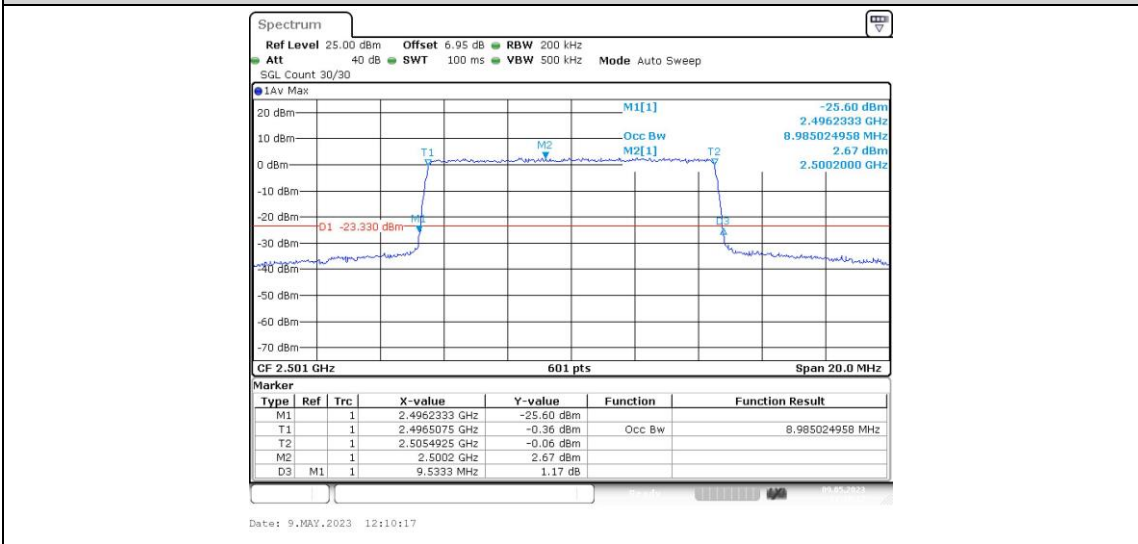

Test Graphs

Band41-5MHz-16QAM-41565-25RB#0

Band41-10MHz-QPSK-39700-50RB#0

Band41-10MHz-QPSK-40620-50RB#0

Band41-10MHz-QPSK-41540-50RB#0

Band41-10MHz-16QAM-39700-50RB#0

Band41-10MHz-16QAM-40620-50RB#0

Band41-10MHz-16QAM-41540-50RB#0