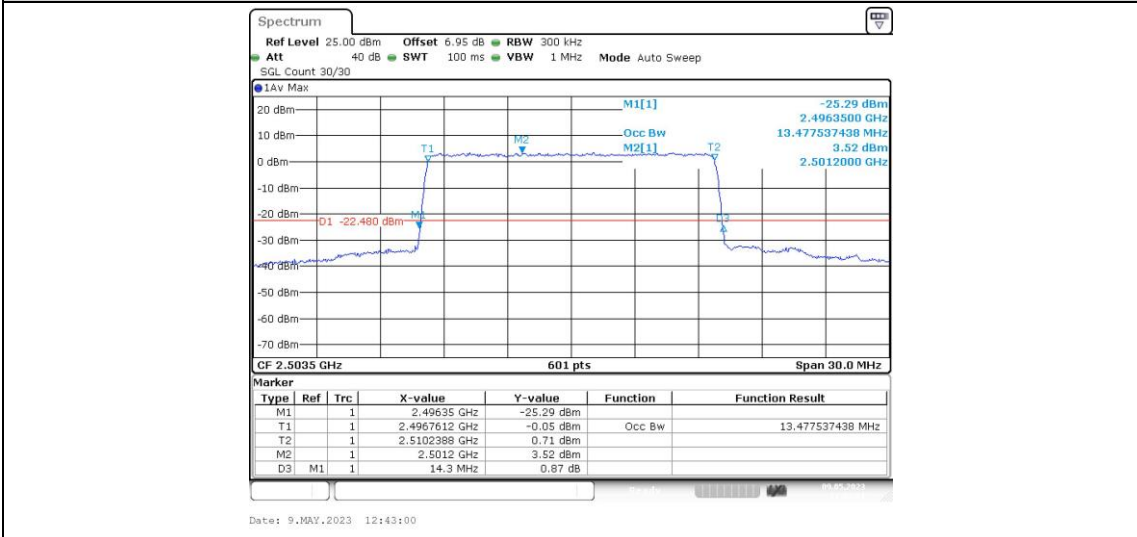

Band41-15MHz-QPSK-39725-75RB#0