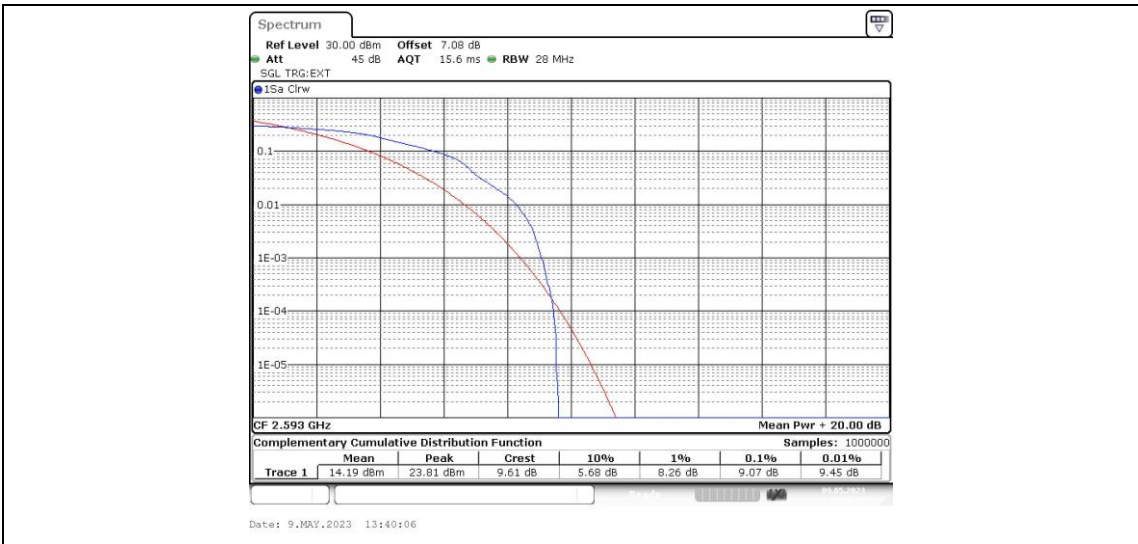

Band41-20MHz-16QAM-40620-1RB#0