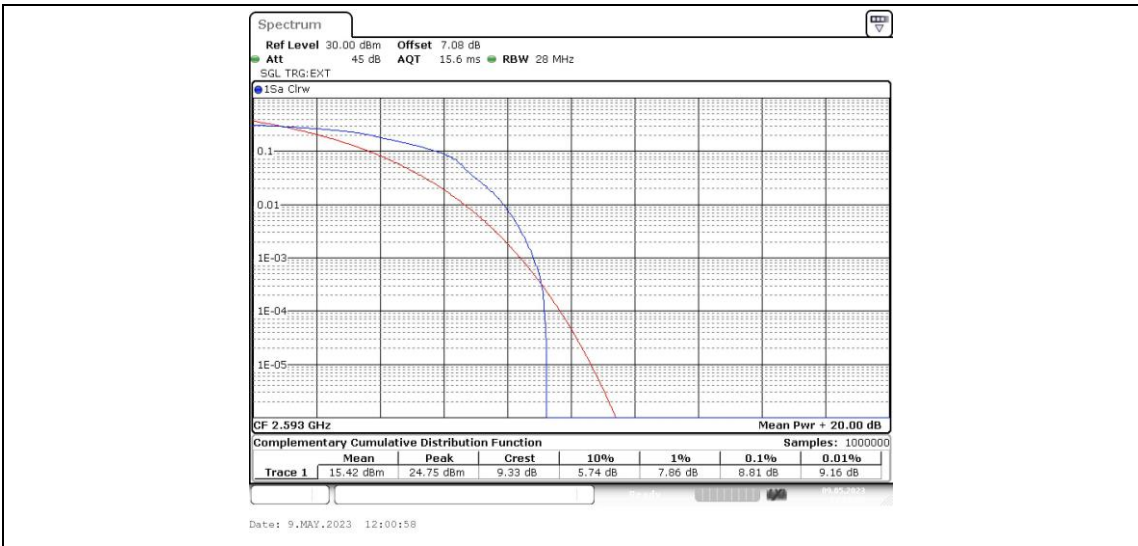

Test Graphs

**Band41-5MHz-QPSK-40620-1RB#0**

Band41-5MHz-QPSK-40620-25RB#0

Band41-5MHz-QPSK-41565-1RB#0

Band41-5MHz-QPSK-41565-25RB#0

Band41-5MHz-16QAM-39675-1RB#0

Band41-5MHz-16QAM-39675-25RB#0

Band41-5MHz-16QAM-40620-1RB#0