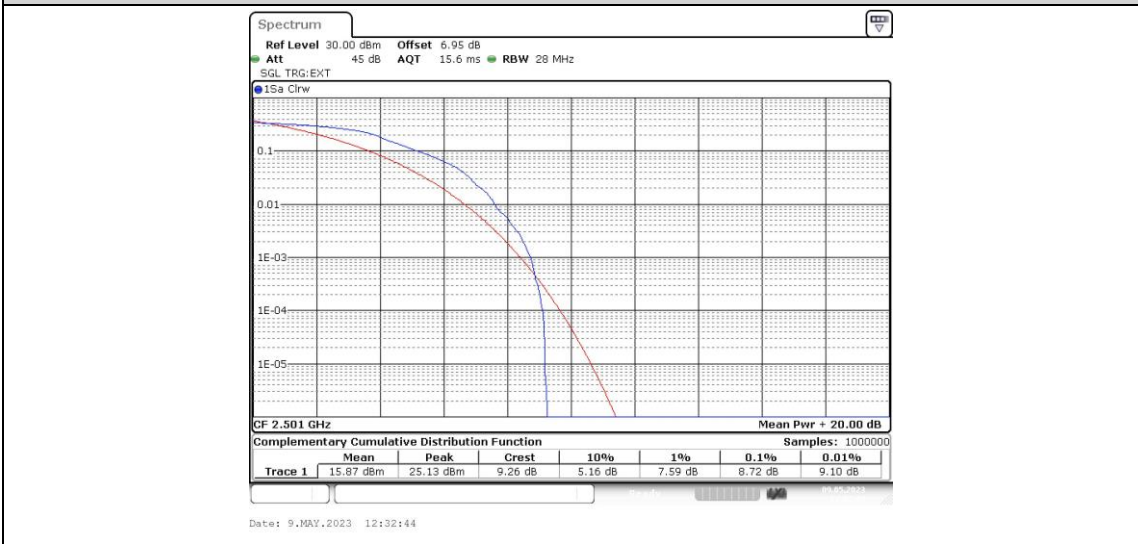

Band41-10MHz-QPSK-39700-1RB#0