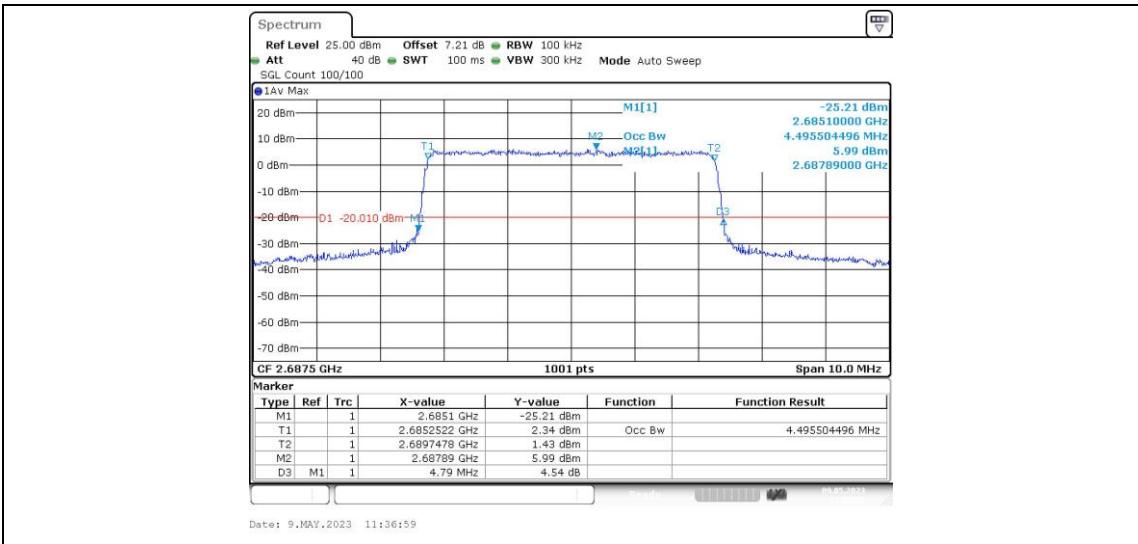

Test Graphs

Band41-5MHz-16QAM-41565-25RB#0

Band41-10MHz-QPSK-39700-50RB#0

Band41-10MHz-QPSK-40620-50RB#0

Band41-10MHz-QPSK-41540-50RB#0

Band41-10MHz-16QAM-39700-50RB#0

Band41-10MHz-16QAM-40620-50RB#0

Band41-10MHz-16QAM-41540-50RB#0