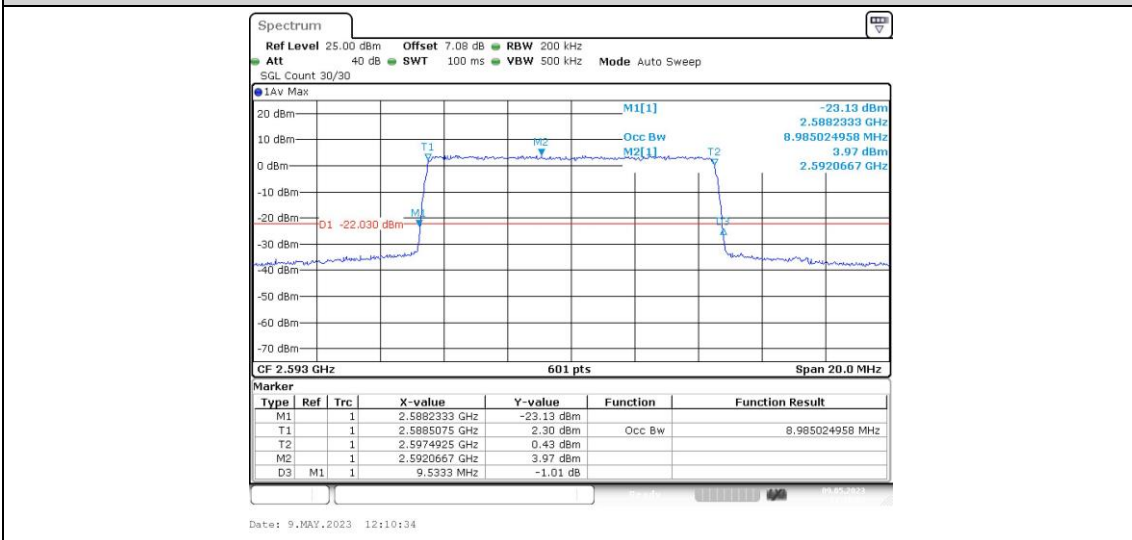

Test Graphs

Band41-5MHz-16QAM-41565-25RB#0

Band41-10MHz-QPSK-39700-50RB#0

Band41-10MHz-QPSK-40620-50RB#0

Band41-10MHz-QPSK-41540-50RB#0

Band41-10MHz-16QAM-39700-50RB#0

Band41-10MHz-16QAM-40620-50RB#0

Band41-10MHz-16QAM-41540-50RB#0