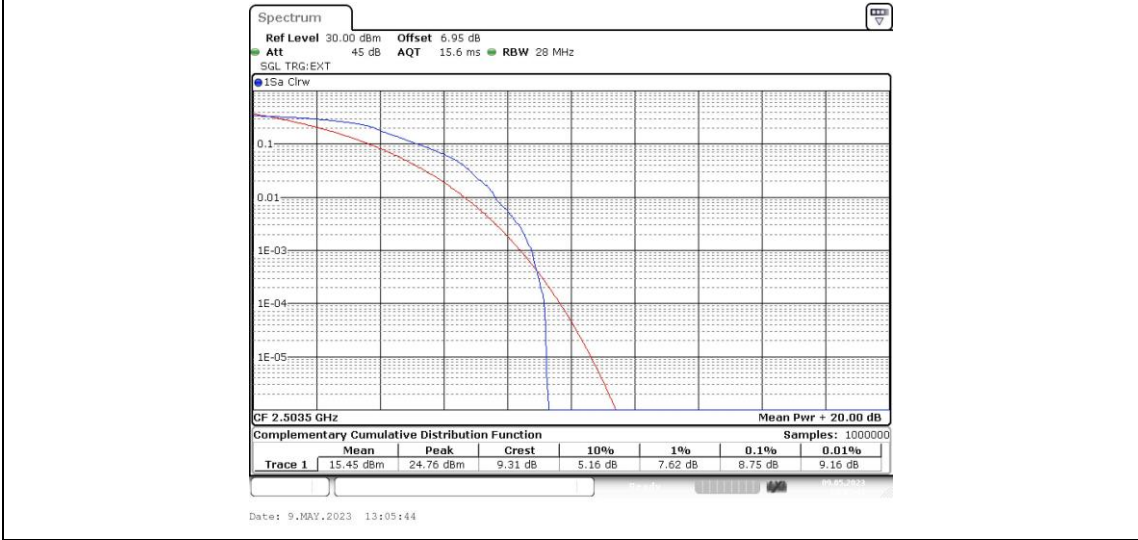

Band41-15MHz-QPSK-39725-1RB#0