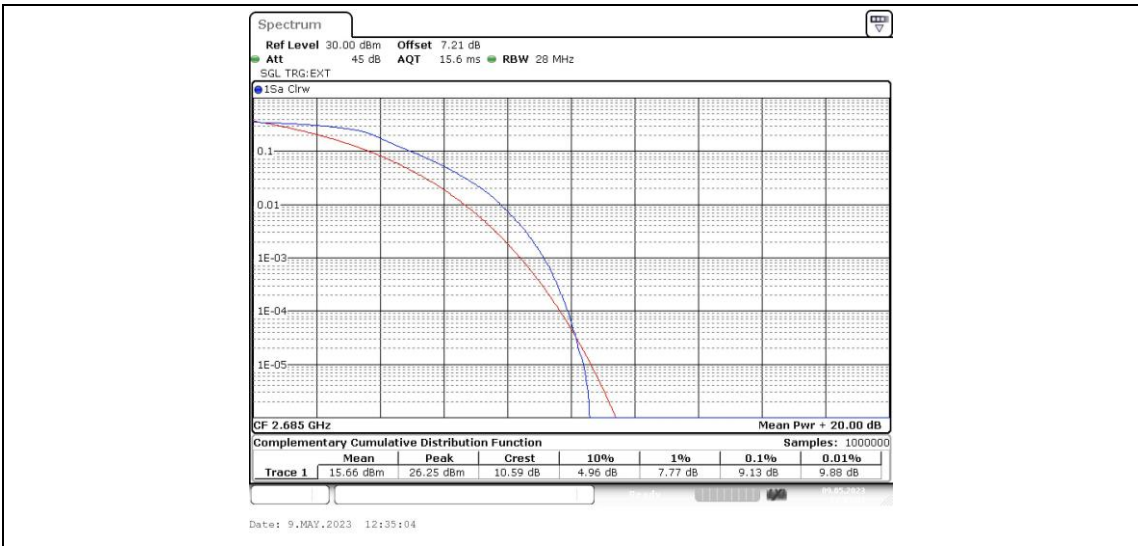

Band41-10MHz-QPSK-41540-50RB#0