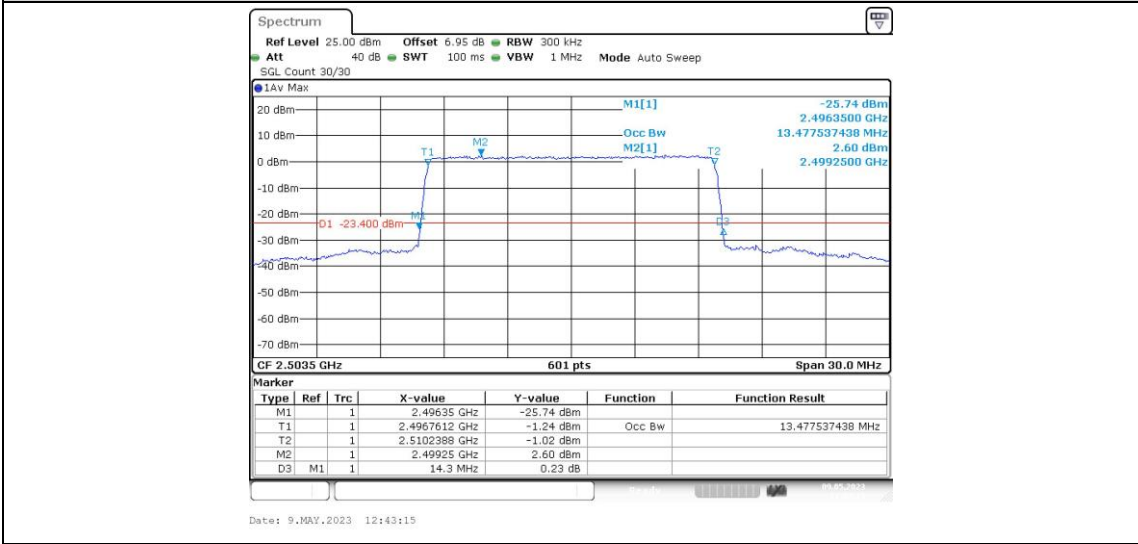

Band41-15MHz-16QAM-39725-75RB#0