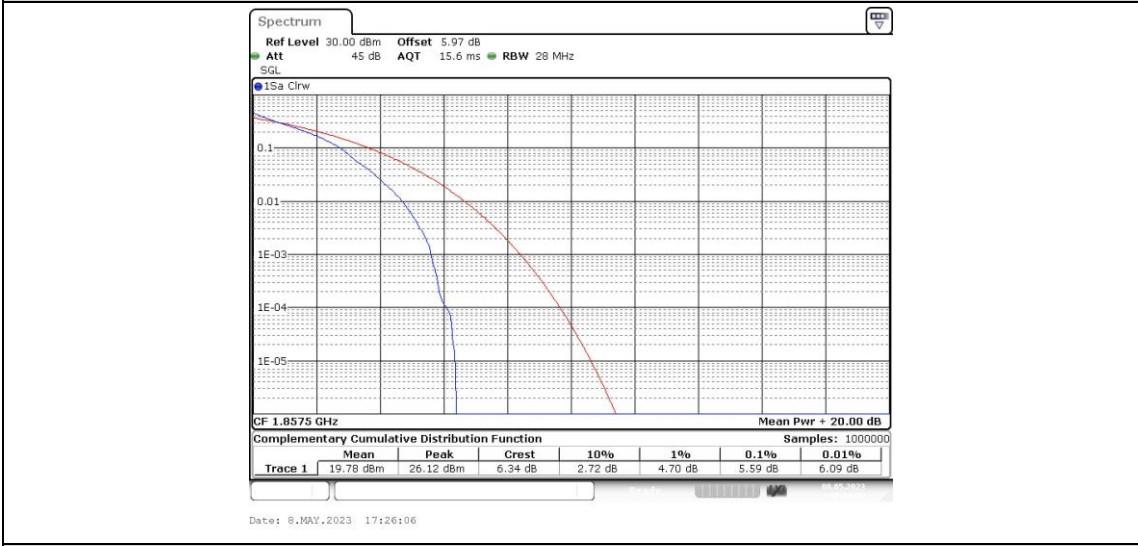

Band25-10MHz-16QAM-26365-1RB#0

Band25-10MHz-16QAM-26365-50RB#0

Band25-10MHz-16QAM-26640-1RB#0

Band25-10MHz-16QAM-26640-50RB#0

Band25-15MHz-QPSK-26115-1RB#0

Band25-15MHz-QPSK-26115-75RB#0

Band25-15MHz-QPSK-26365-1RB#0