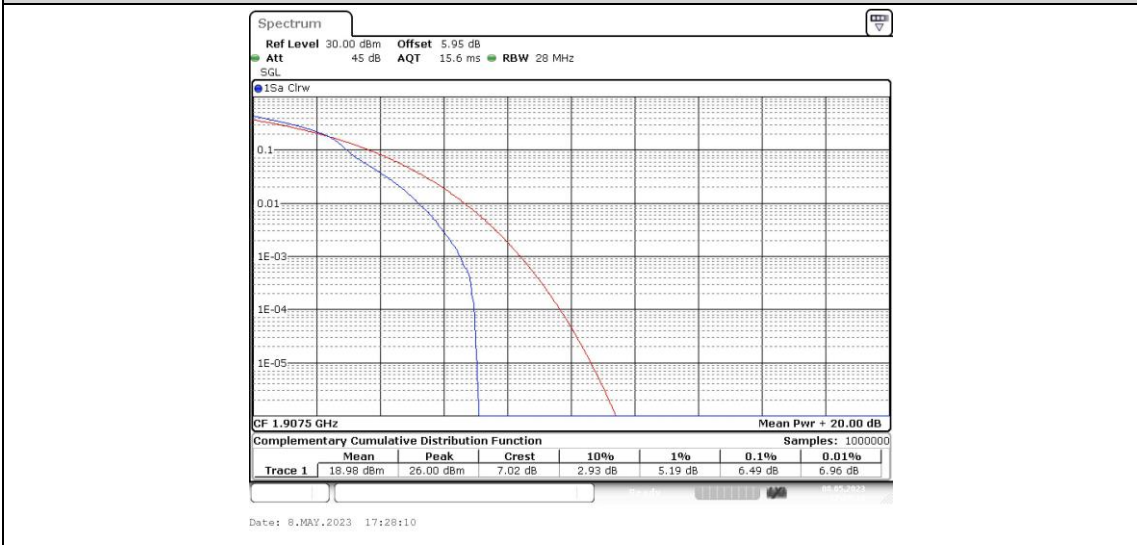

Band25-15MHz-16QAM-26615-1RB#0

Band25-15MHz-16QAM-26615-75RB#0