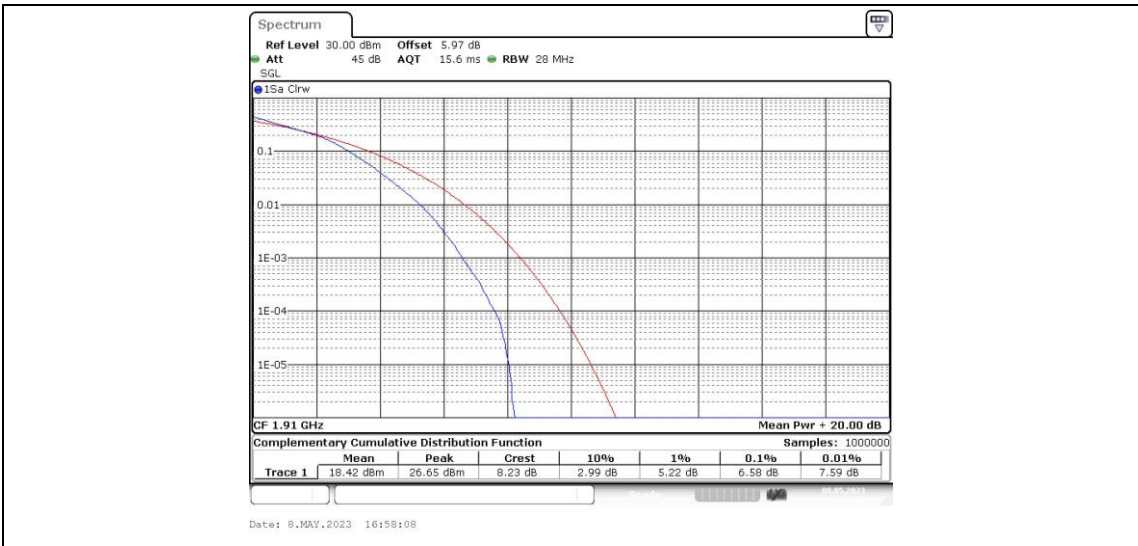

Band25-10MHz-16QAM-26365-1RB#0

Band25-10MHz-16QAM-26365-50RB#0

Band25-10MHz-16QAM-26640-1RB#0

Band25-10MHz-16QAM-26640-50RB#0

Band25-15MHz-QPSK-26115-1RB#0

Band25-15MHz-QPSK-26115-75RB#0

Band25-15MHz-QPSK-26365-1RB#0