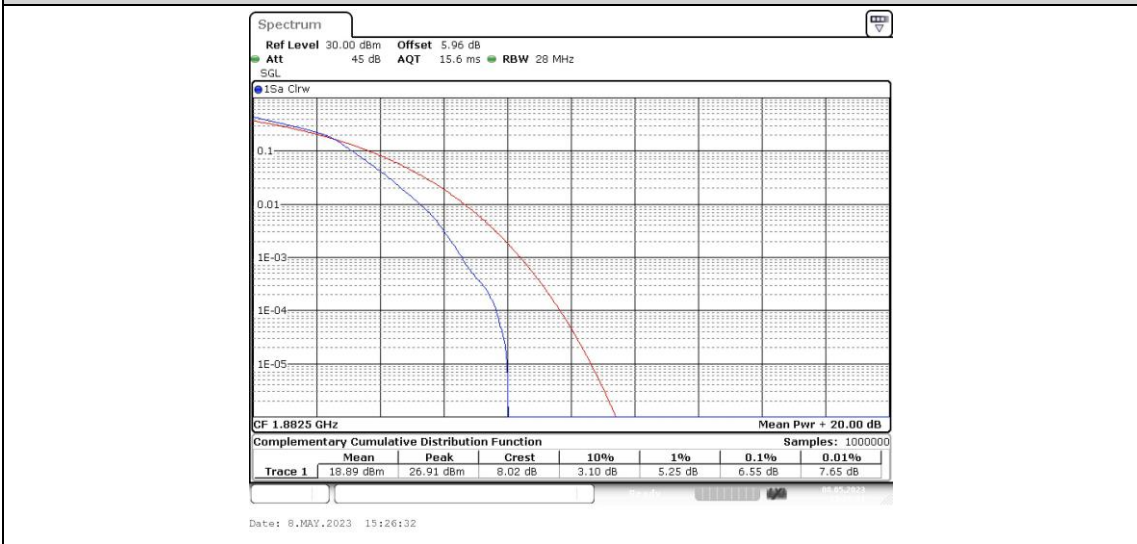

Band25-1.4MHz-16QAM-26365-6RB#0

Band25-1.4MHz-16QAM-26683-1RB#0