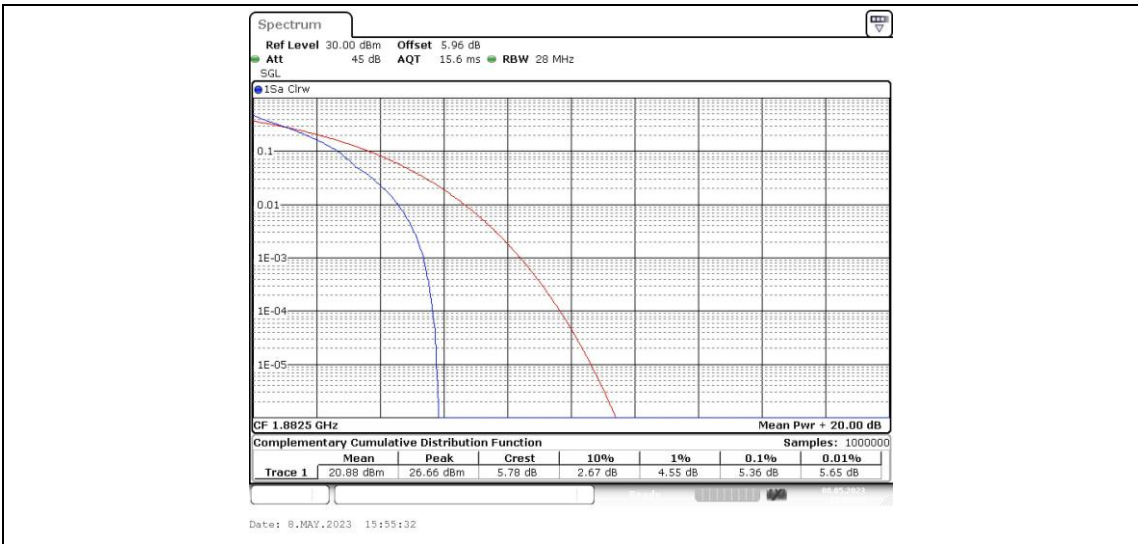

Band25-3MHz-QPSK-26365-1RB#0

Band25-3MHz-QPSK-26365-15RB#0