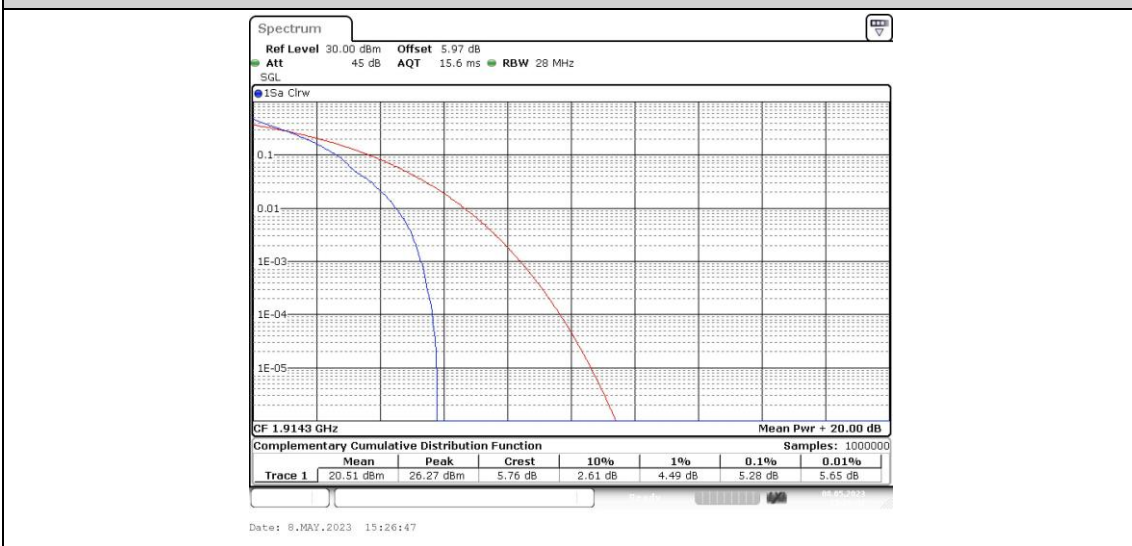

### Test Graphs

Band25-1.4MHz-QPSK-26365-6RB#0

Band25-1.4MHz-QPSK-26683-1RB#0

Band25-1.4MHz-QPSK-26683-6RB#0

**Band25-1.4MHz-16QAM-26047-1RB#0**

**Band25-1.4MHz-16QAM-26047-6RB#0**

**Band25-1.4MHz-16QAM-26365-1RB#0**