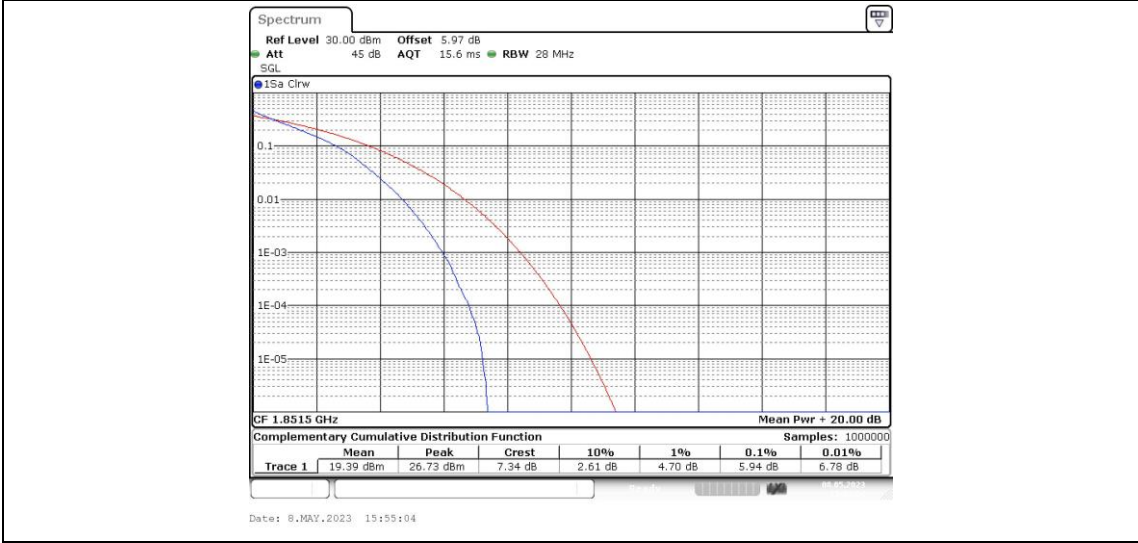

Band25-3MHz-QPSK-26055-15RB#0

Band25-3MHz-QPSK-26365-1RB#0