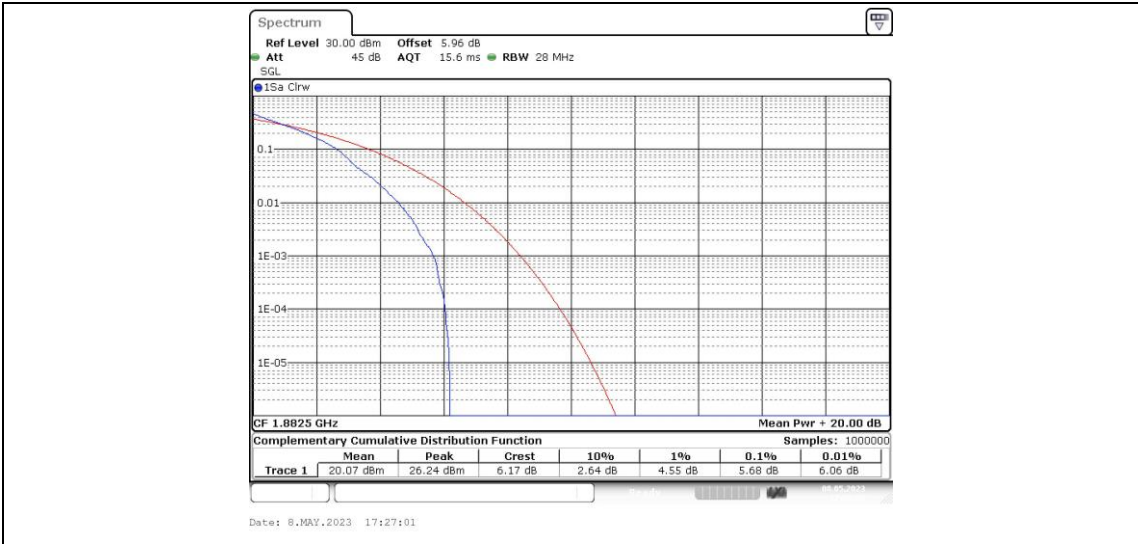

Band25-10MHz-16QAM-26365-1RB#0

Band25-10MHz-16QAM-26365-50RB#0

Band25-10MHz-16QAM-26640-1RB#0

Band25-10MHz-16QAM-26640-50RB#0

Band25-15MHz-QPSK-26115-1RB#0

Band25-15MHz-QPSK-26115-75RB#0

Band25-15MHz-QPSK-26365-1RB#0