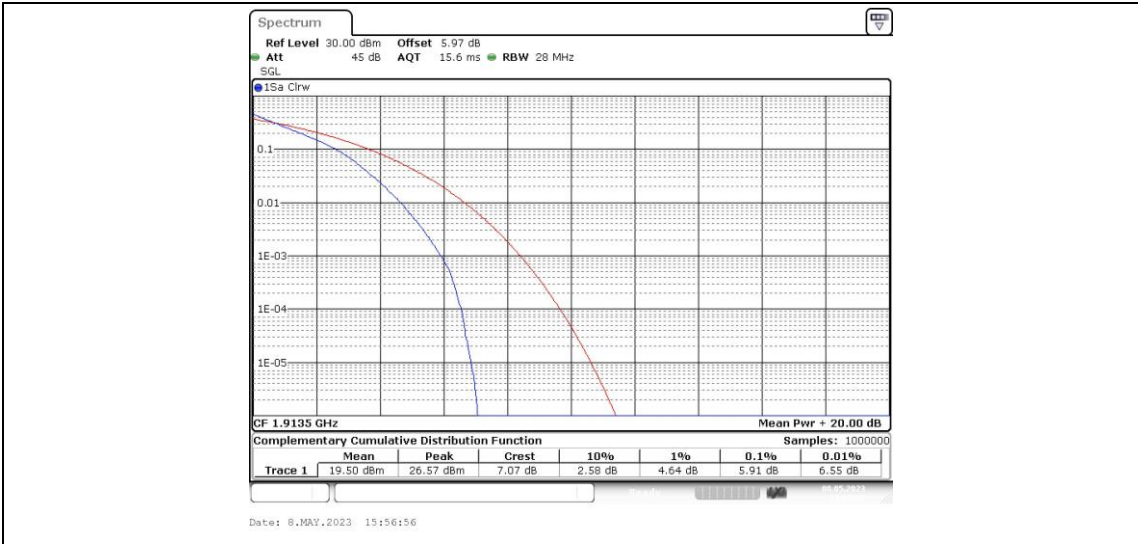

Band25-3MHz-QPSK-26675-15RB#0

Band25-3MHz-16QAM-26055-1RB#0