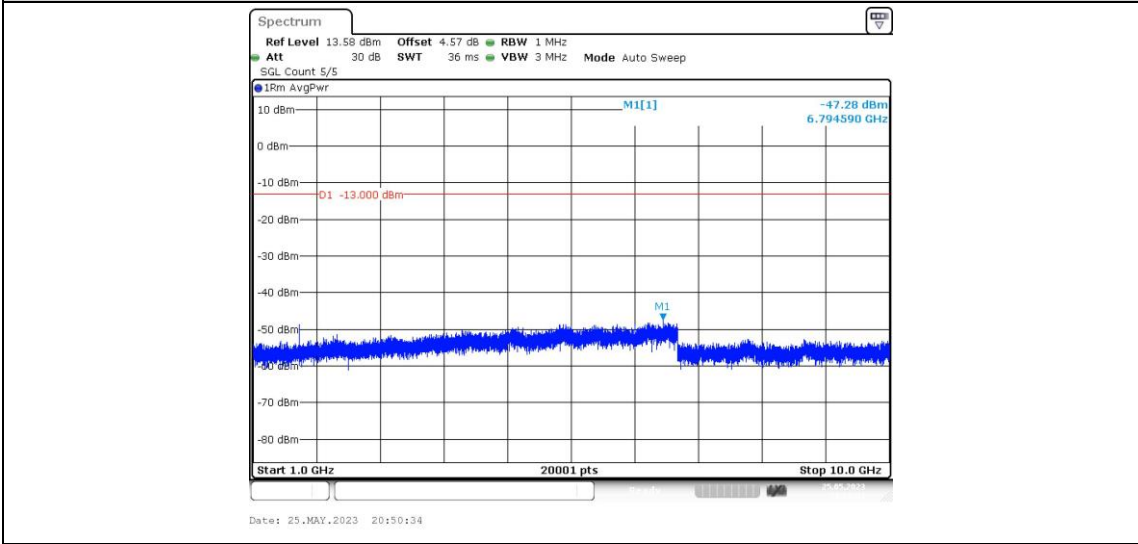

Band26-10MHz-16QAM-26840-1RB#0-Range1:0.009~0.15MHz

Band26-10MHz-16QAM-26840-1RB#0-Range2:0.15~30MHz

Band26-10MHz-16QAM-26840-1RB#0-Range3:30~1000MHz

Band26-10MHz-16QAM-26840-1RB#0-Range4:1000~10000MHz

Band26-10MHz-16QAM-26915-1RB#0-Range1:0.009~0.15MHz