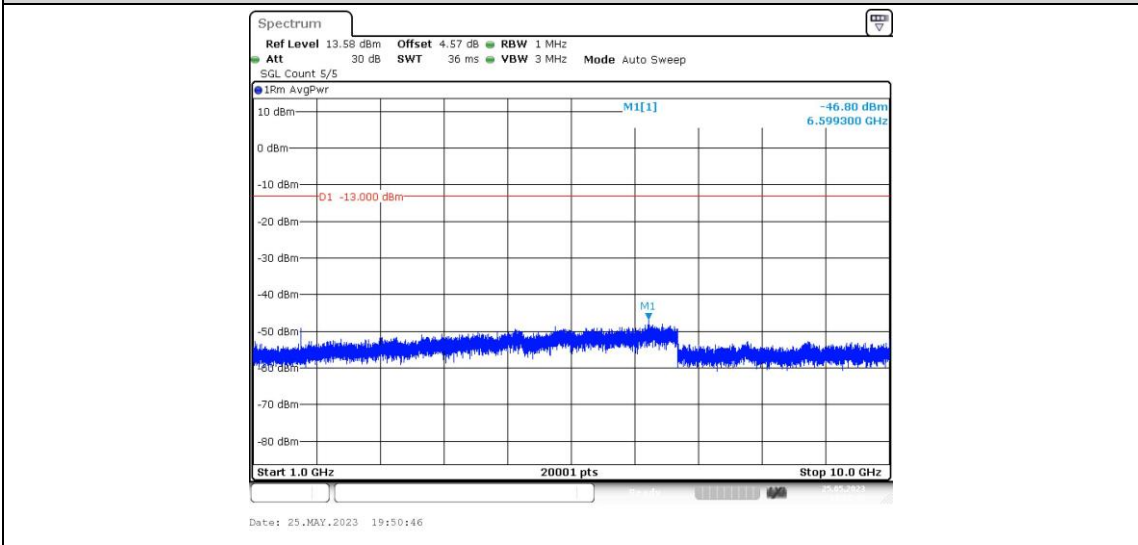

Band26-3MHz-16QAM-26805-1RB#0-Range4:1000~10000MHz

Band26-3MHz-16QAM-26915-1RB#0-Range1:0.009~0.15MHz

Band26-3MHz-16QAM-26915-1RB#0-Range2:0.15~30MHz

Band26-3MHz-16QAM-26915-1RB#0-Range3:30~1000MHz

Band26-3MHz-16QAM-26915-1RB#0-Range4:1000~10000MHz