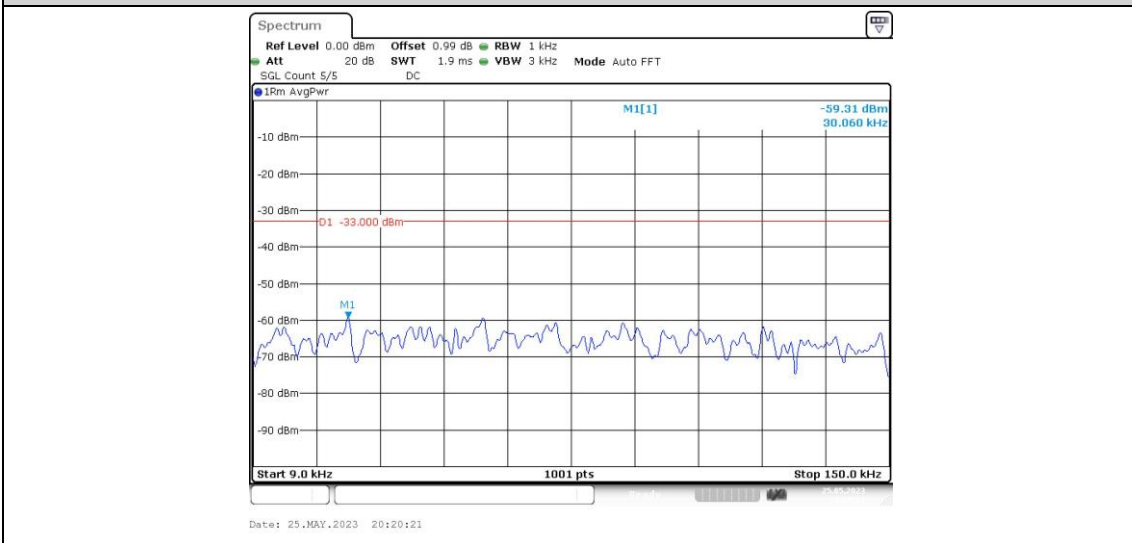

Band26-5MHz-QPSK-26815-1RB#0-Range2:0.15~30MHz

Band26-5MHz-QPSK-26815-1RB#0-Range3:30~1000MHz

Band26-5MHz-QPSK-26815-1RB#0-Range4:1000~10000MHz

Band26-5MHz-QPSK-26915-1RB#0-Range1:0.009~0.15MHz

Band26-5MHz-QPSK-26915-1RB#0-Range2:0.15~30MHz