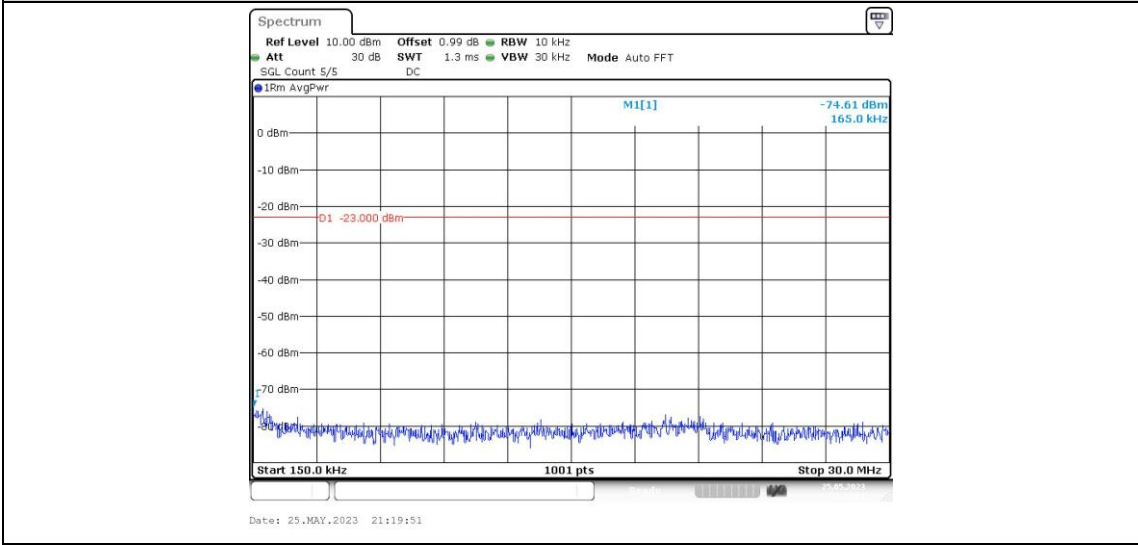

Band26-10MHz-16QAM-26990-1RB#0-Range3:30~1000MHz

Band26-10MHz-16QAM-26990-1RB#0-Range4:1000~10000MHz

Band26-15MHz-QPSK-26865-1RB#0-Range1:0.009~0.15MHz

Band26-15MHz-QPSK-26865-1RB#0-Range2:0.15~30MHz

Band26-15MHz-QPSK-26865-1RB#0-Range3:30~1000MHz