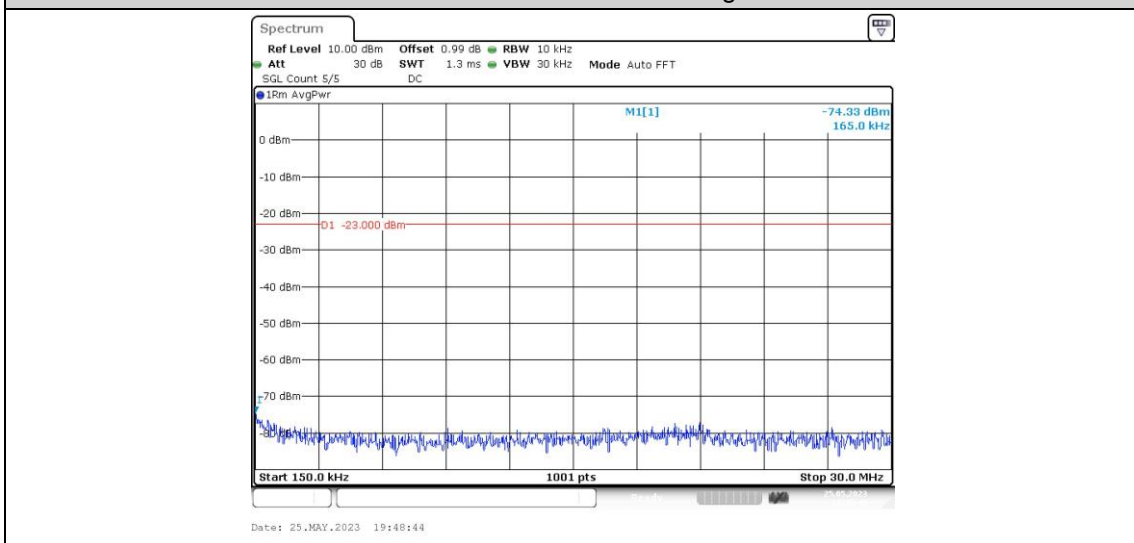

Band26-3MHz-QPSK-27025-1RB#0-Range3:30~1000MHz

Band26-3MHz-QPSK-27025-1RB#0-Range4:1000~10000MHz

Band26-3MHz-16QAM-26805-1RB#0-Range1:0.009~0.15MHz

Band26-3MHz-16QAM-26805-1RB#0-Range2:0.15~30MHz

Band26-3MHz-16QAM-26805-1RB#0-Range3:30~1000MHz