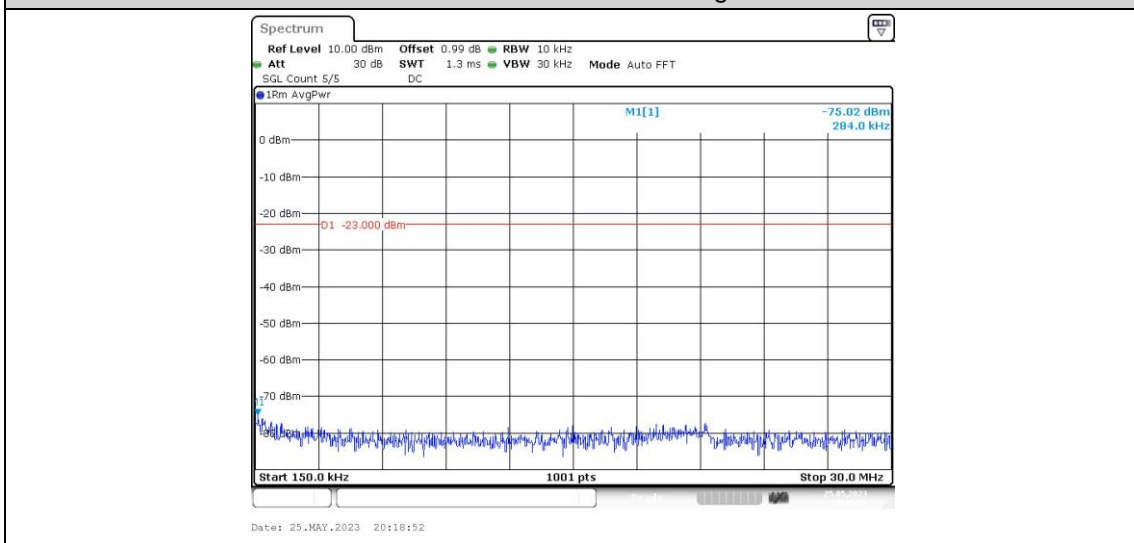

Band26-5MHz-QPSK-26815-1RB#0-Range2:0.15~30MHz