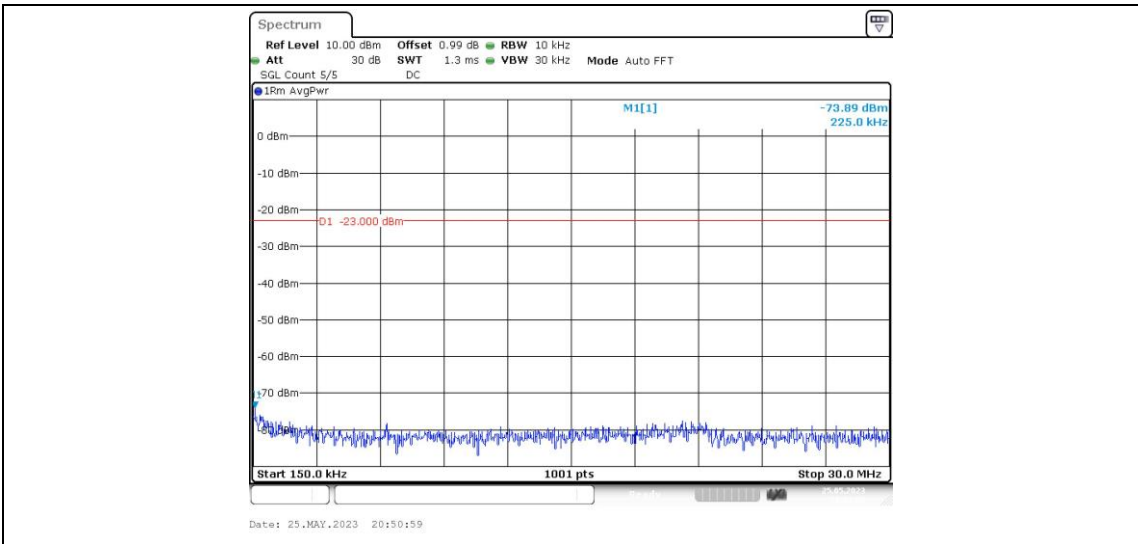

Band26-10MHz-QPSK-26840-1RB#0-Range3:30~1000MHz

Band26-10MHz-QPSK-26840-1RB#0-Range4:1000~10000MHz

Band26-10MHz-QPSK-26915-1RB#0-Range1:0.009~0.15MHz

Band26-10MHz-QPSK-26915-1RB#0-Range2:0.15~30MHz

Band26-10MHz-QPSK-26915-1RB#0-Range3:30~1000MHz