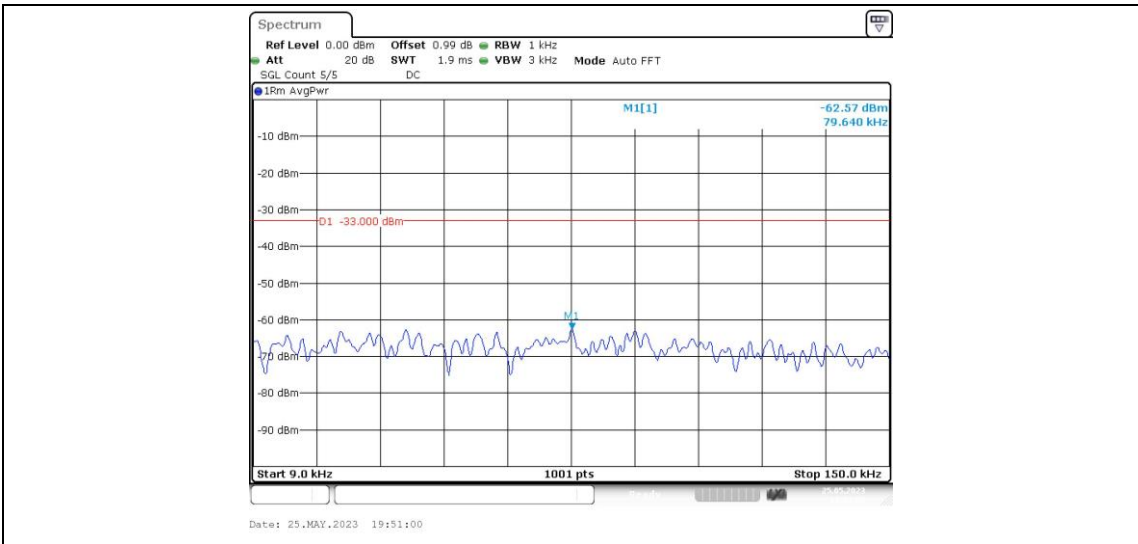

Band26-3MHz-QPSK-26915-1RB#0-Range2:0.15~30MHz

Band26-3MHz-QPSK-26915-1RB#0-Range3:30~1000MHz

Band26-3MHz-QPSK-26915-1RB#0-Range4:1000~10000MHz

Band26-3MHz-QPSK-27025-1RB#0-Range1:0.009~0.15MHz

Band26-3MHz-QPSK-27025-1RB#0-Range2:0.15~30MHz