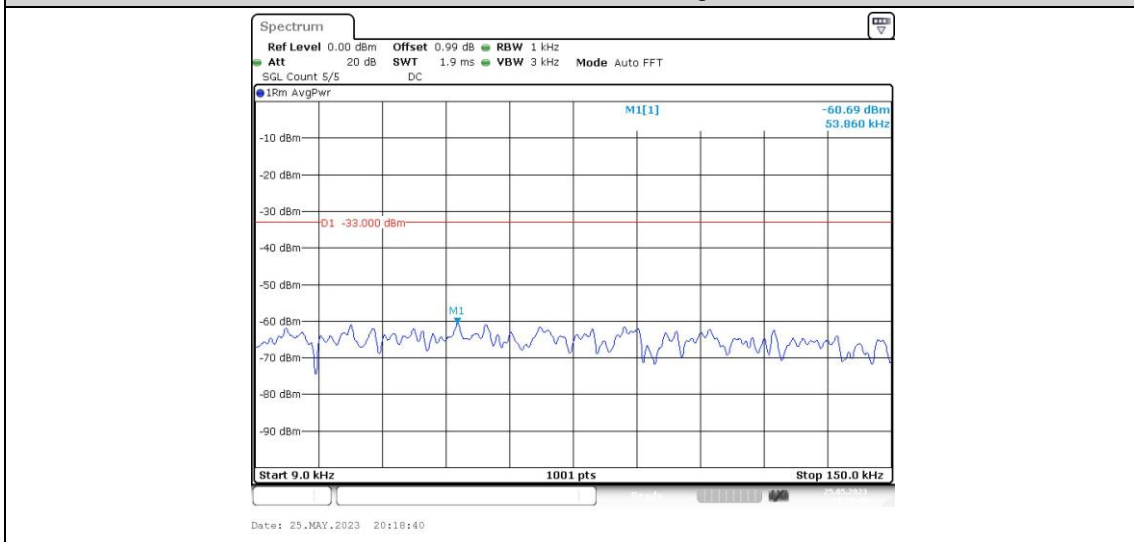

Band26-3MHz-16QAM-27025-1RB#0-Range1:0.009~0.15MHz

Band26-3MHz-16QAM-27025-1RB#0-Range2:0.15~30MHz

Band26-3MHz-16QAM-27025-1RB#0-Range3:30~1000MHz

Band26-3MHz-16QAM-27025-1RB#0-Range4:1000~10000MHz

Band26-5MHz-QPSK-26815-1RB#0-Range1:0.009~0.15MHz