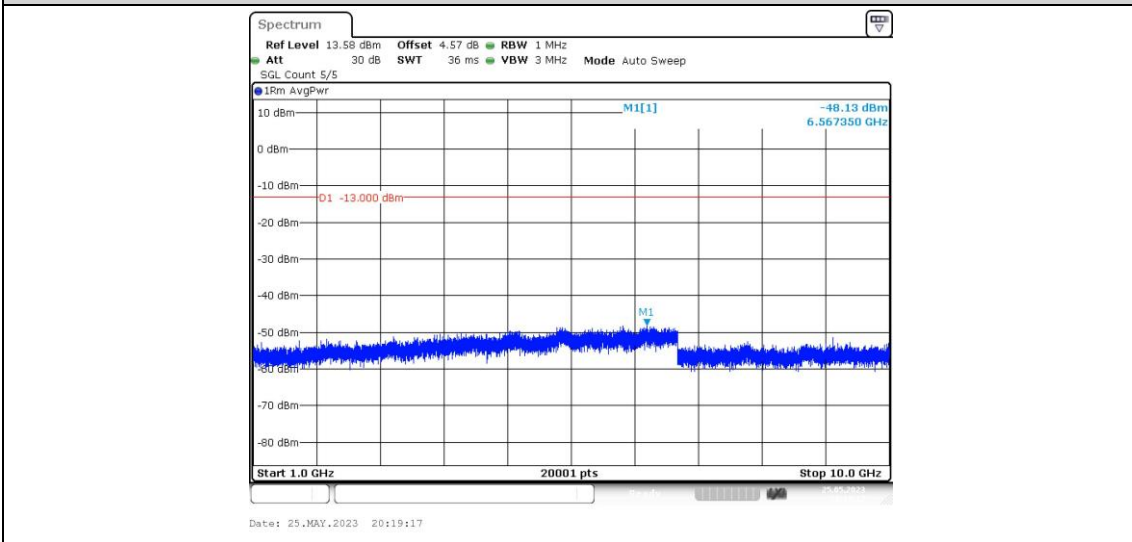

Band26-5MHz-QPSK-26815-1RB#0-Range4:1000~10000MHz