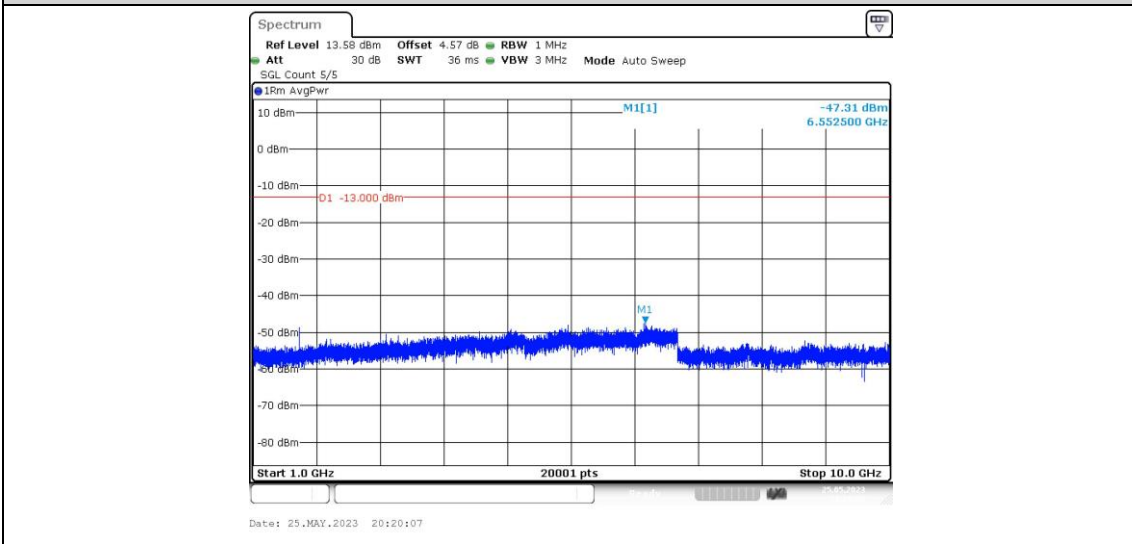

Band26-5MHz-QPSK-27015-1RB#0-Range4:1000~10000MHz

Band26-5MHz-16QAM-26815-1RB#0-Range1:0.009~0.15MHz

Band26-5MHz-16QAM-26815-1RB#0-Range2:0.15~30MHz

Band26-5MHz-16QAM-26815-1RB#0-Range3:30~1000MHz

Band26-5MHz-16QAM-26815-1RB#0-Range4:1000~10000MHz