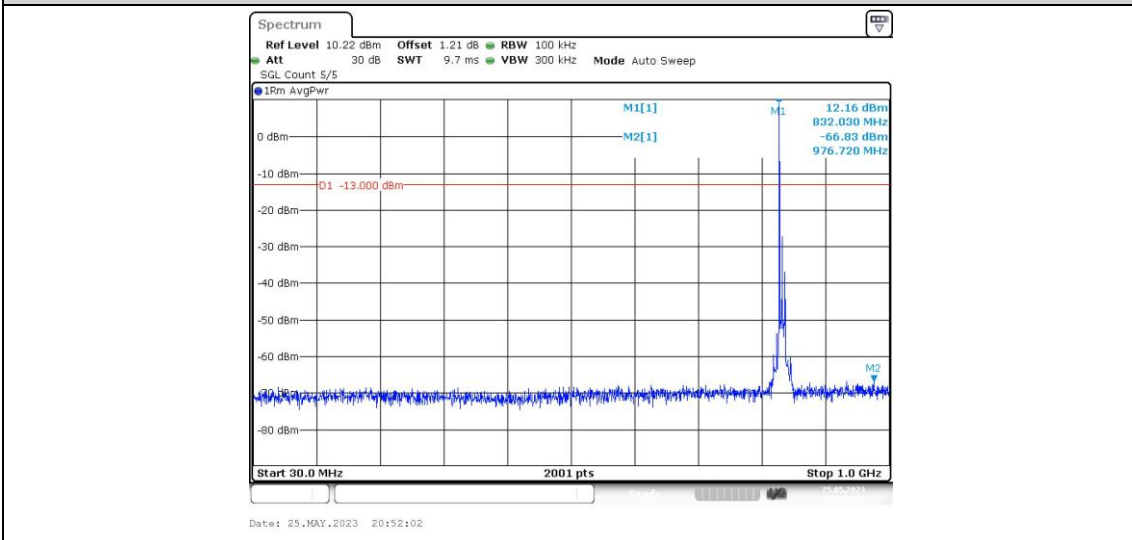

Band26-10MHz-16QAM-26915-1RB#0-Range3:30~1000MHz