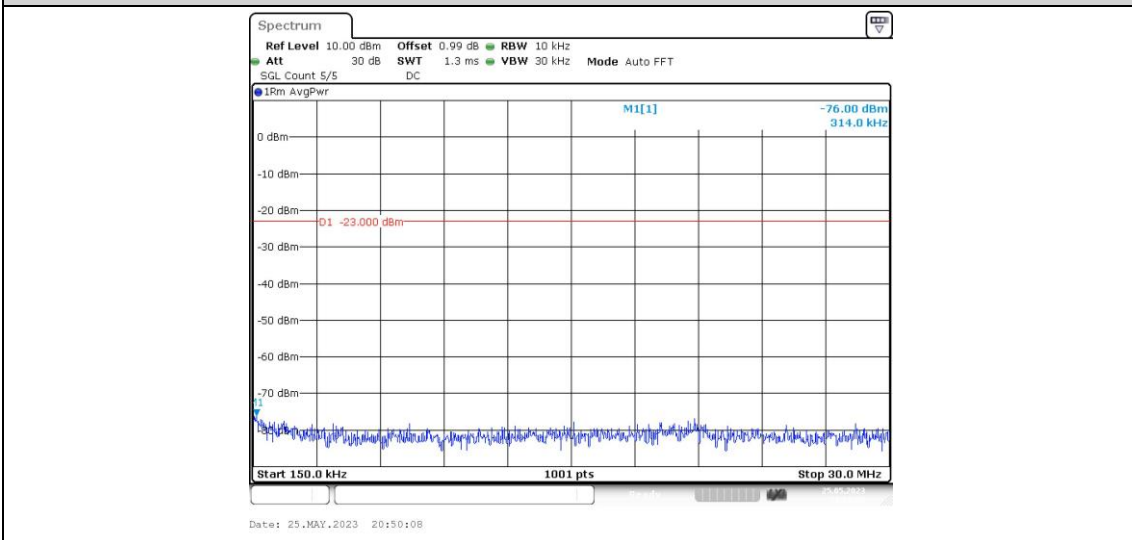

Band26-10MHz-16QAM-26840-1RB#0-Range2:0.15~30MHz

Band26-10MHz-16QAM-26840-1RB#0-Range3:30~1000MHz