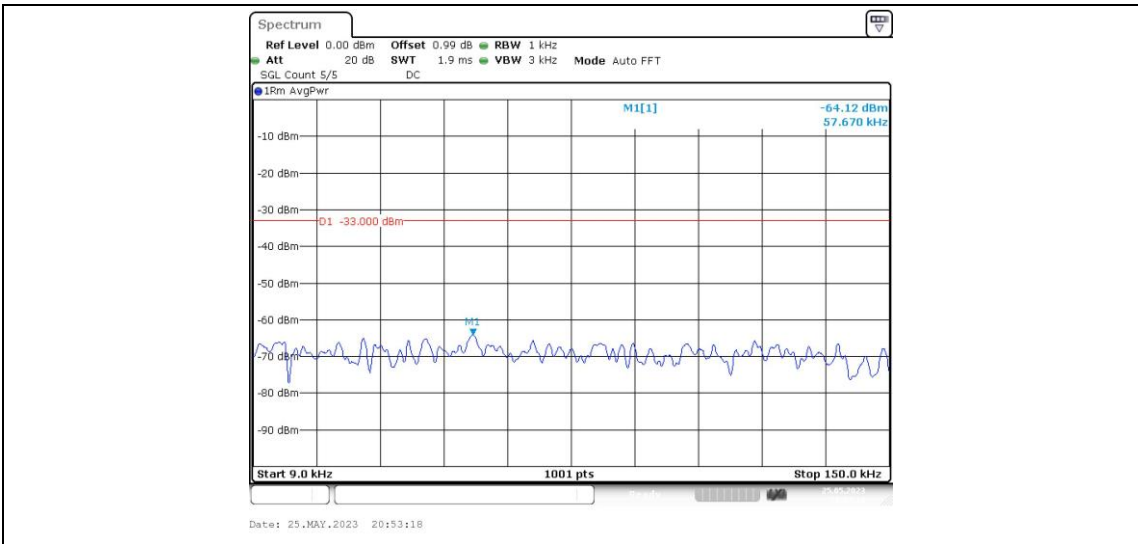

Band26-10MHz-16QAM-26915-1RB#0-Range2:0.15~30MHz

Band26-10MHz-16QAM-26915-1RB#0-Range3:30~1000MHz

Band26-10MHz-16QAM-26915-1RB#0-Range4:1000~10000MHz

Band26-10MHz-16QAM-26990-1RB#0-Range1:0.009~0.15MHz

Band26-10MHz-16QAM-26990-1RB#0-Range2:0.15~30MHz