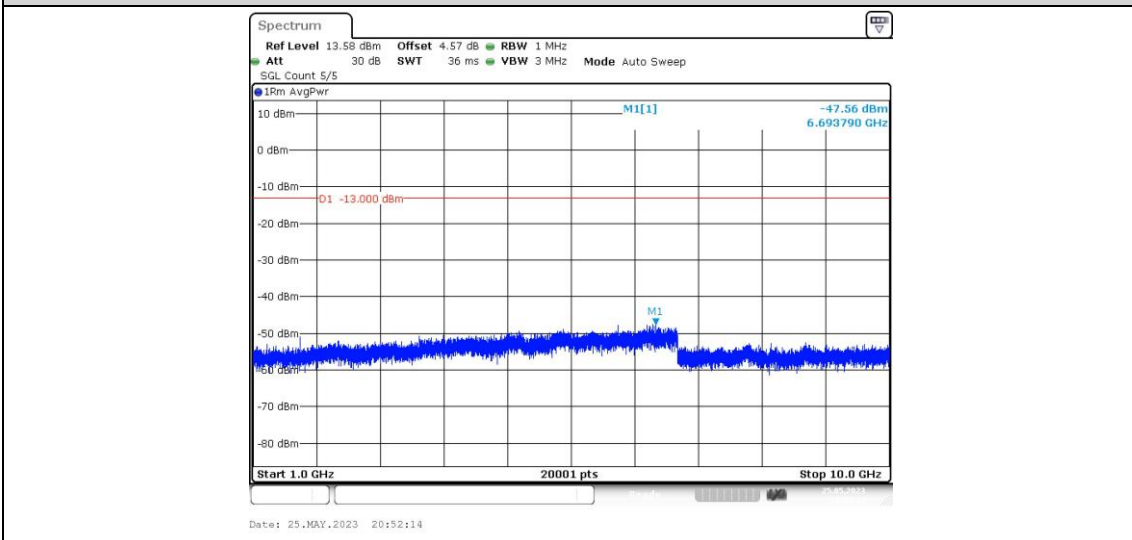

Band26-10MHz-16QAM-26915-1RB#0-Range4:1000~10000MHz