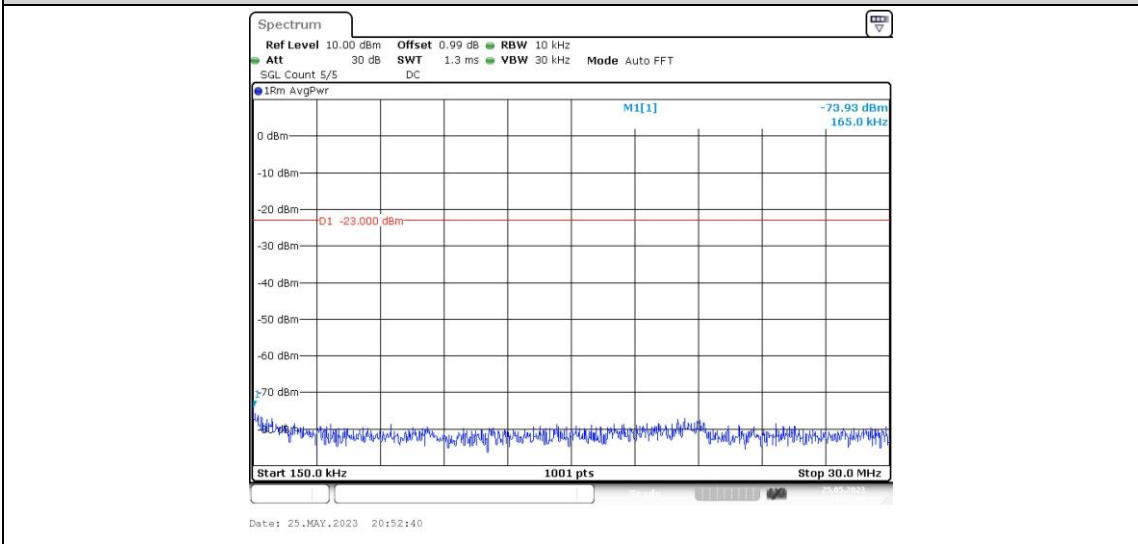

Band26-10MHz-QPSK-26990-1RB#0-Range2:0.15~30MHz