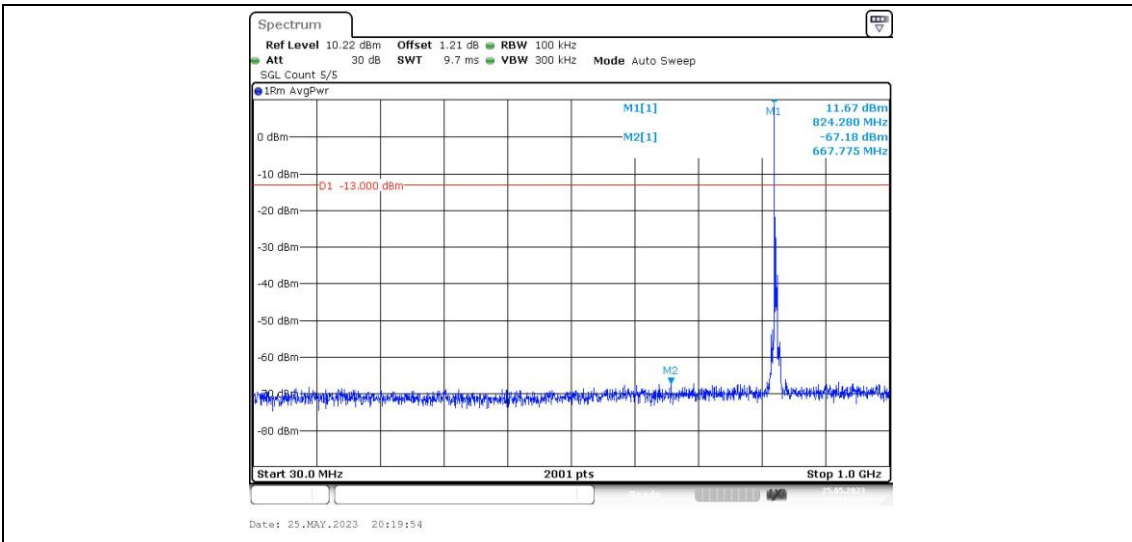

Band26-5MHz-QPSK-27015-1RB#0-Range4:1000~10000MHz

Band26-5MHz-16QAM-26815-1RB#0-Range1:0.009~0.15MHz

Band26-5MHz-16QAM-26815-1RB#0-Range2:0.15~30MHz

Band26-5MHz-16QAM-26815-1RB#0-Range3:30~1000MHz

Band26-5MHz-16QAM-26815-1RB#0-Range4:1000~10000MHz