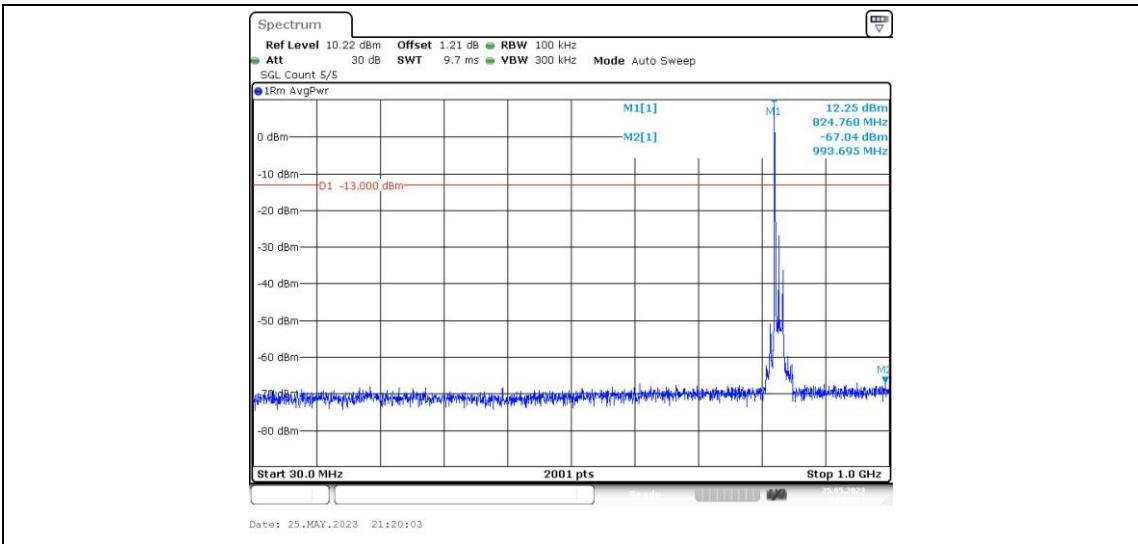

Band26-10MHz-16QAM-26990-1RB#0-Range3:30~1000MHz

Band26-10MHz-16QAM-26990-1RB#0-Range4:1000~10000MHz

Band26-15MHz-QPSK-26865-1RB#0-Range1:0.009~0.15MHz

Band26-15MHz-QPSK-26865-1RB#0-Range2:0.15~30MHz

Band26-15MHz-QPSK-26865-1RB#0-Range3:30~1000MHz