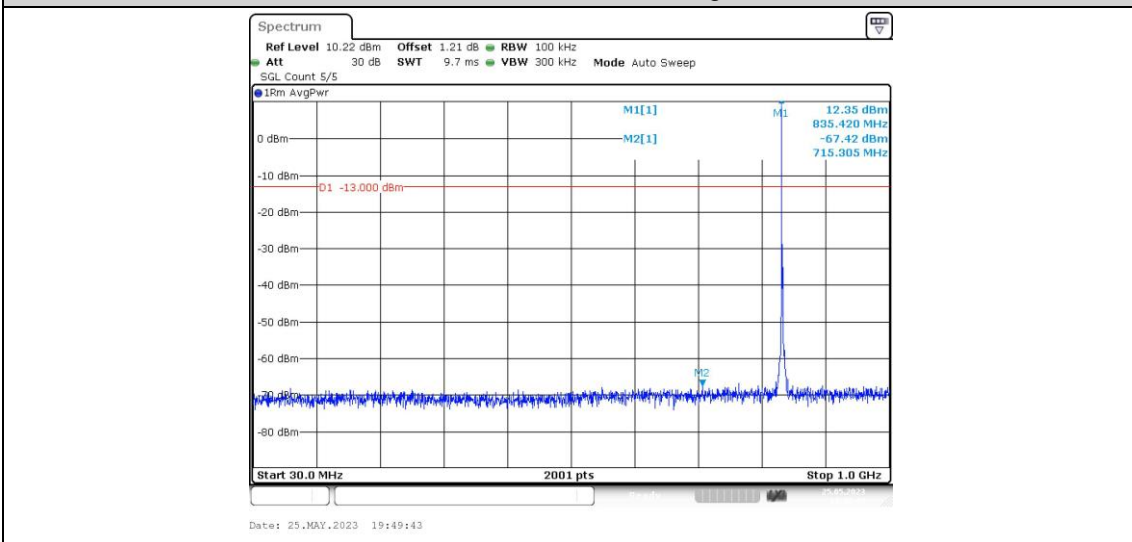

Band26-3MHz-QPSK-26915-1RB#0-Range3:30~1000MHz