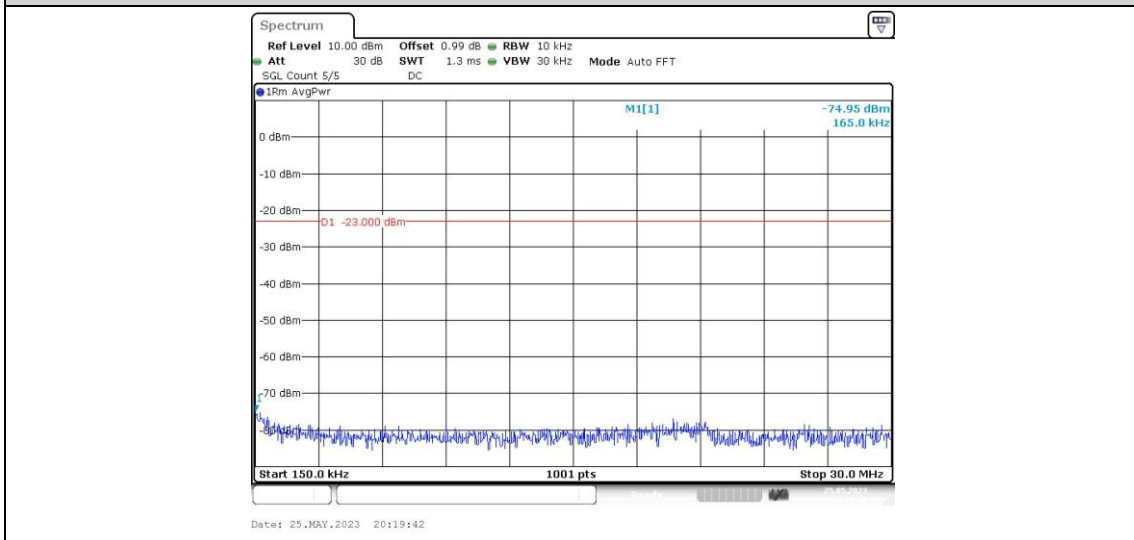

Band26-5MHz-16QAM-26815-1RB#0-Range2:0.15~30MHz