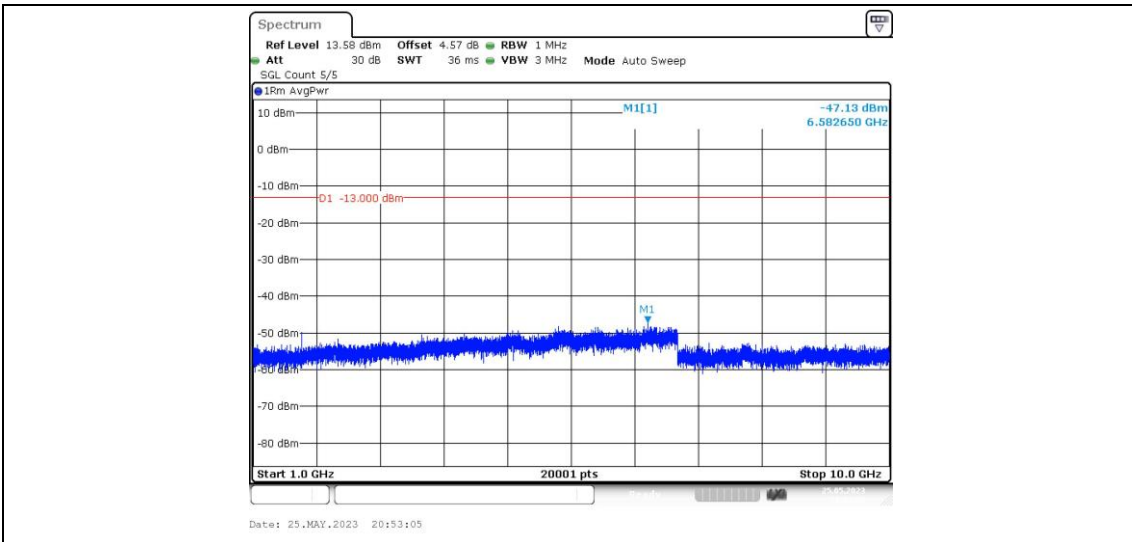

Band26-10MHz-QPSK-26915-1RB#0-Range4:1000~10000MHz

Band26-10MHz-QPSK-26990-1RB#0-Range1:0.009~0.15MHz

Band26-10MHz-QPSK-26990-1RB#0-Range2:0.15~30MHz

Band26-10MHz-QPSK-26990-1RB#0-Range3:30~1000MHz

Band26-10MHz-QPSK-26990-1RB#0-Range4:1000~10000MHz