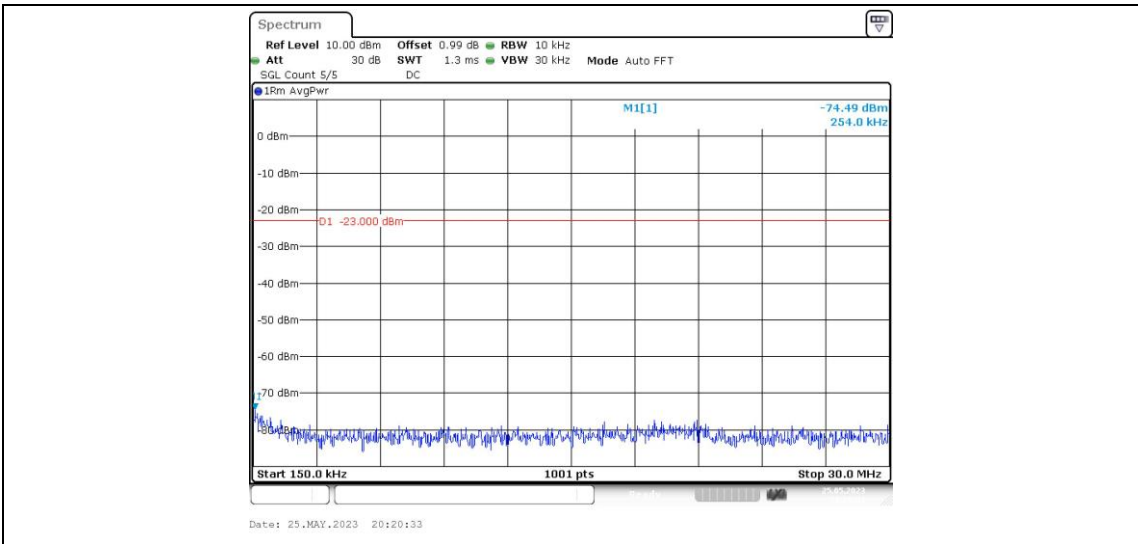

Band26-5MHz-QPSK-26815-1RB#0-Range2:0.15~30MHz

Band26-5MHz-QPSK-26815-1RB#0-Range3:30~1000MHz

Band26-5MHz-QPSK-26815-1RB#0-Range4:1000~10000MHz

Band26-5MHz-QPSK-26915-1RB#0-Range1:0.009~0.15MHz

Band26-5MHz-QPSK-26915-1RB#0-Range2:0.15~30MHz