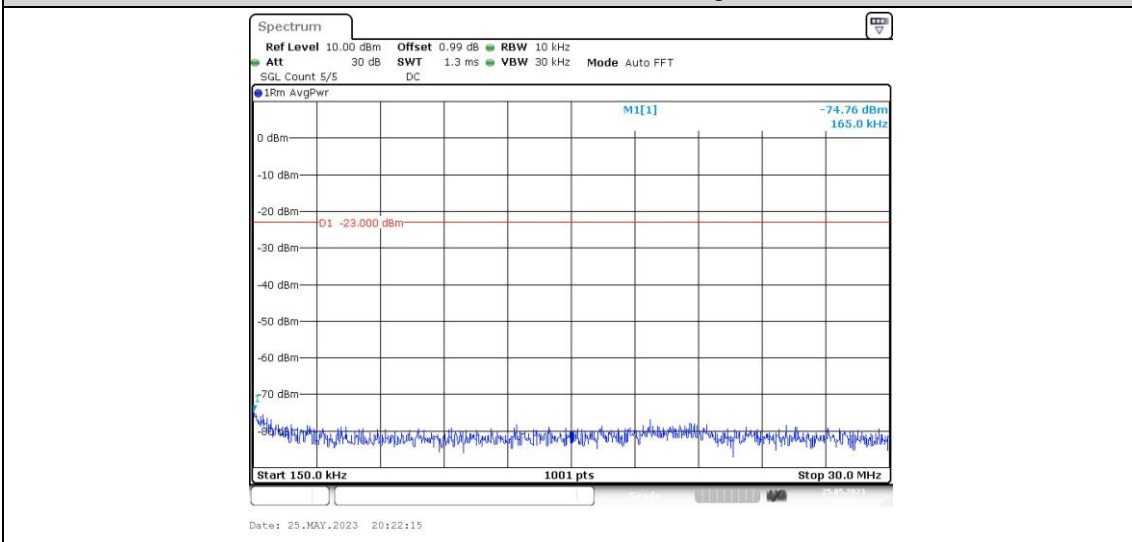

Band26-5MHz-QPSK-26915-1RB#0-Range3:30~1000MHz

Band26-5MHz-QPSK-26915-1RB#0-Range4:1000~10000MHz

Band26-5MHz-QPSK-27015-1RB#0-Range1:0.009~0.15MHz

Band26-5MHz-QPSK-27015-1RB#0-Range2:0.15~30MHz

Band26-5MHz-QPSK-27015-1RB#0-Range3:30~1000MHz