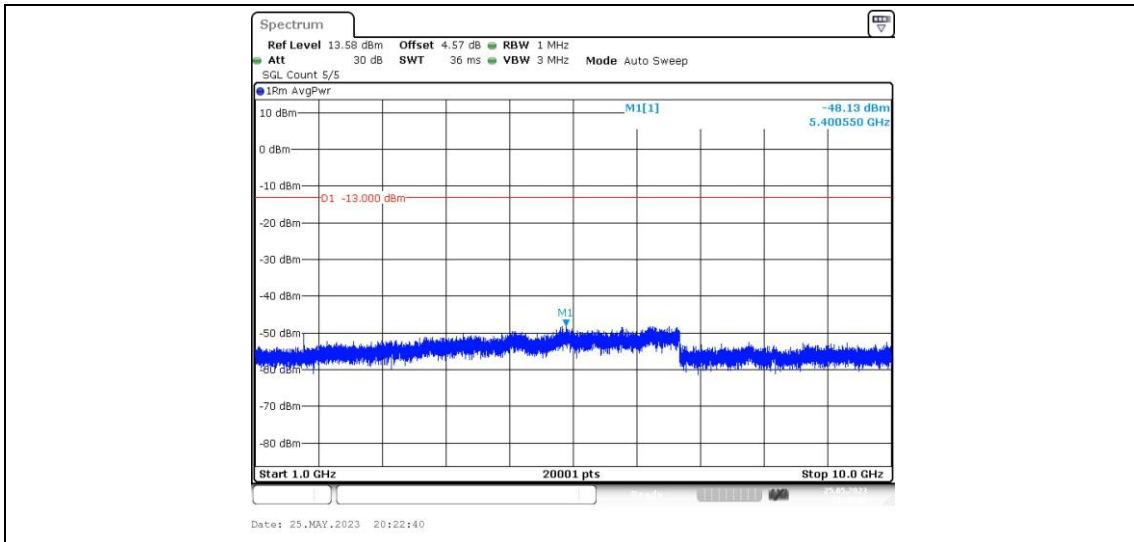

Band26-5MHz-QPSK-27015-1RB#0-Range4:1000~10000MHz