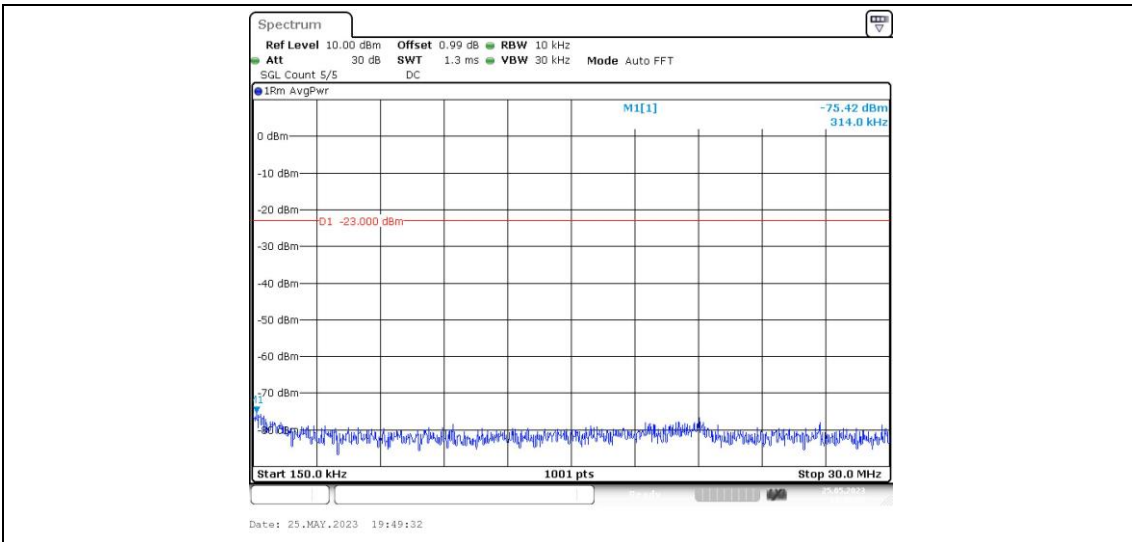

Band26-3MHz-QPSK-26915-1RB#0-Range2:0.15~30MHz