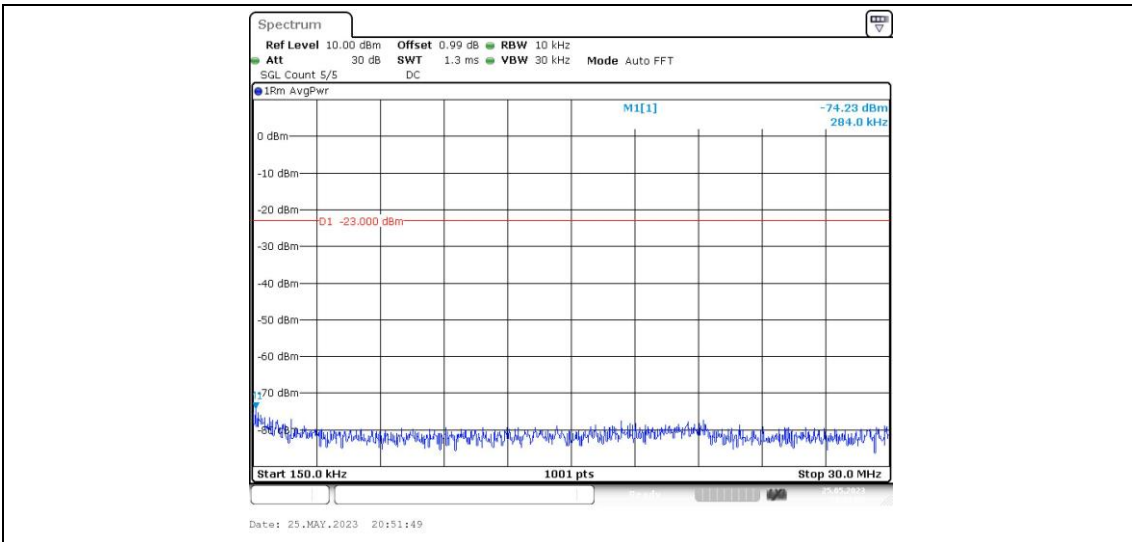

Band26-10MHz-16QAM-26915-1RB#0-Range2:0.15~30MHz