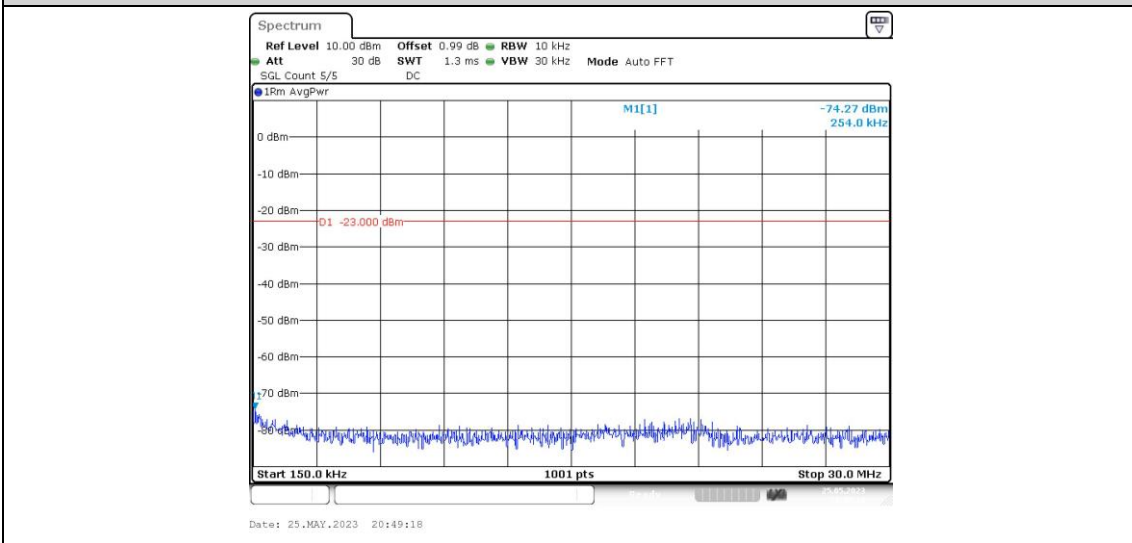

Band26-5MHz-16QAM-27015-1RB#0-Range2:0.15~30MHz

Band26-5MHz-16QAM-27015-1RB#0-Range3:30~1000MHz

Band26-5MHz-16QAM-27015-1RB#0-Range4:1000~10000MHz

Band26-10MHz-QPSK-26840-1RB#0-Range1:0.009~0.15MHz

Band26-10MHz-QPSK-26840-1RB#0-Range2:0.15~30MHz