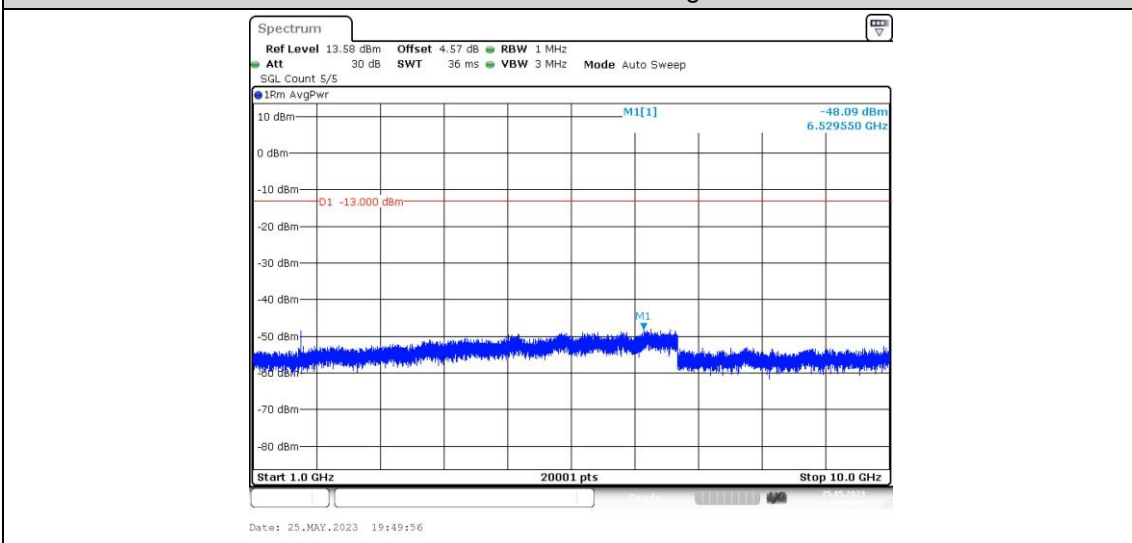

Band26-3MHz-QPSK-26915-1RB#0-Range4:1000~10000MHz