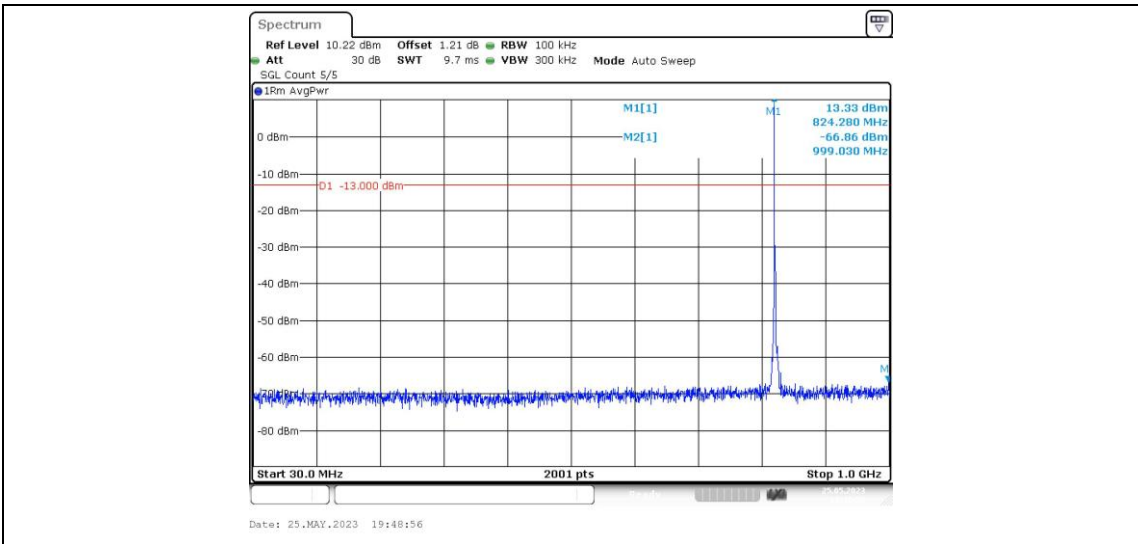

Band26-3MHz-QPSK-27025-1RB#0-Range3:30~1000MHz

Band26-3MHz-QPSK-27025-1RB#0-Range4:1000~10000MHz

Band26-3MHz-16QAM-26805-1RB#0-Range1:0.009~0.15MHz

Band26-3MHz-16QAM-26805-1RB#0-Range2:0.15~30MHz

Band26-3MHz-16QAM-26805-1RB#0-Range3:30~1000MHz