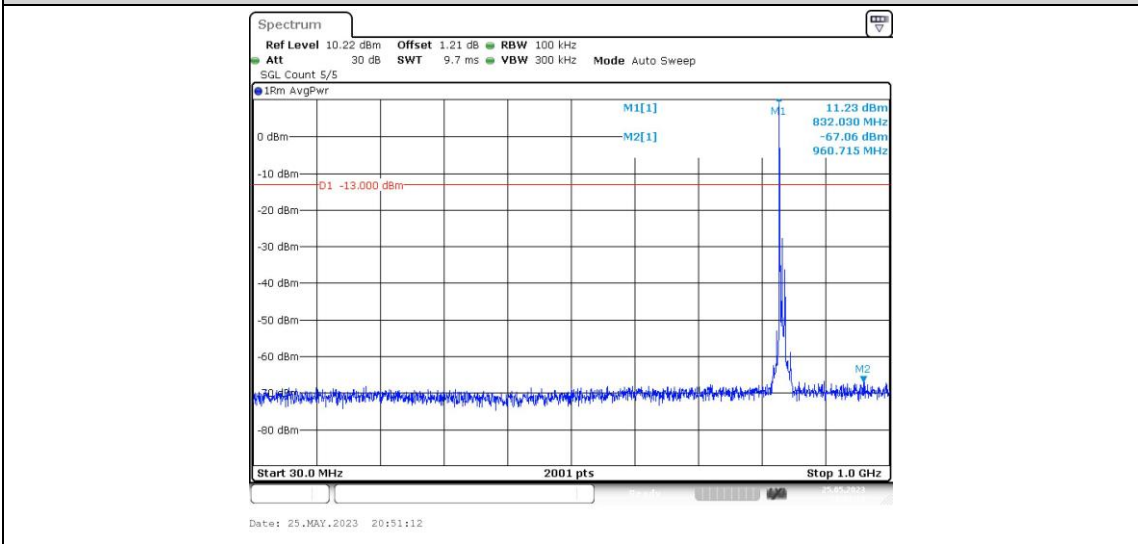

Band26-10MHz-QPSK-26840-1RB#0-Range3:30~1000MHz

Band26-10MHz-QPSK-26840-1RB#0-Range4:1000~10000MHz

Band26-10MHz-QPSK-26915-1RB#0-Range1:0.009~0.15MHz

Band26-10MHz-QPSK-26915-1RB#0-Range2:0.15~30MHz

Band26-10MHz-QPSK-26915-1RB#0-Range3:30~1000MHz