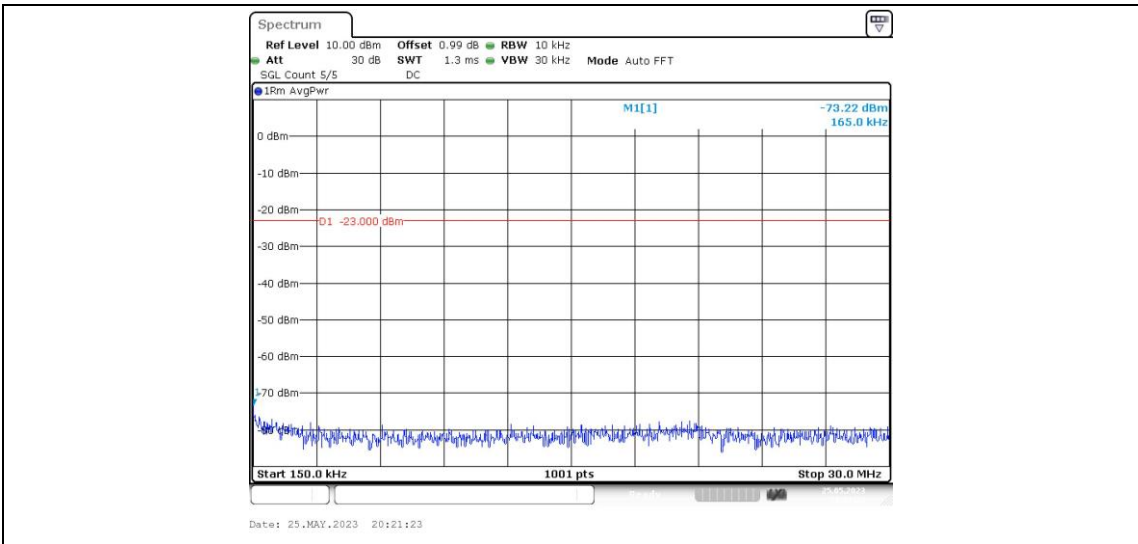

Band26-5MHz-16QAM-26915-1RB#0-Range2:0.15~30MHz