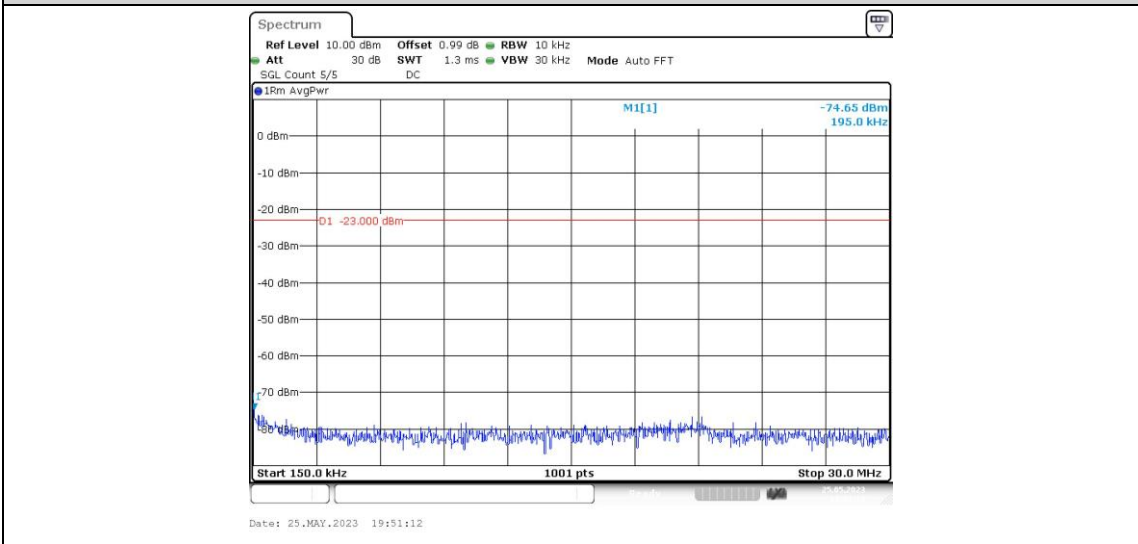

Band26-3MHz-QPSK-26915-1RB#0-Range2:0.15~30MHz

Band26-3MHz-QPSK-26915-1RB#0-Range3:30~1000MHz

Band26-3MHz-QPSK-26915-1RB#0-Range4:1000~10000MHz

Band26-3MHz-QPSK-27025-1RB#0-Range1:0.009~0.15MHz

Band26-3MHz-QPSK-27025-1RB#0-Range2:0.15~30MHz