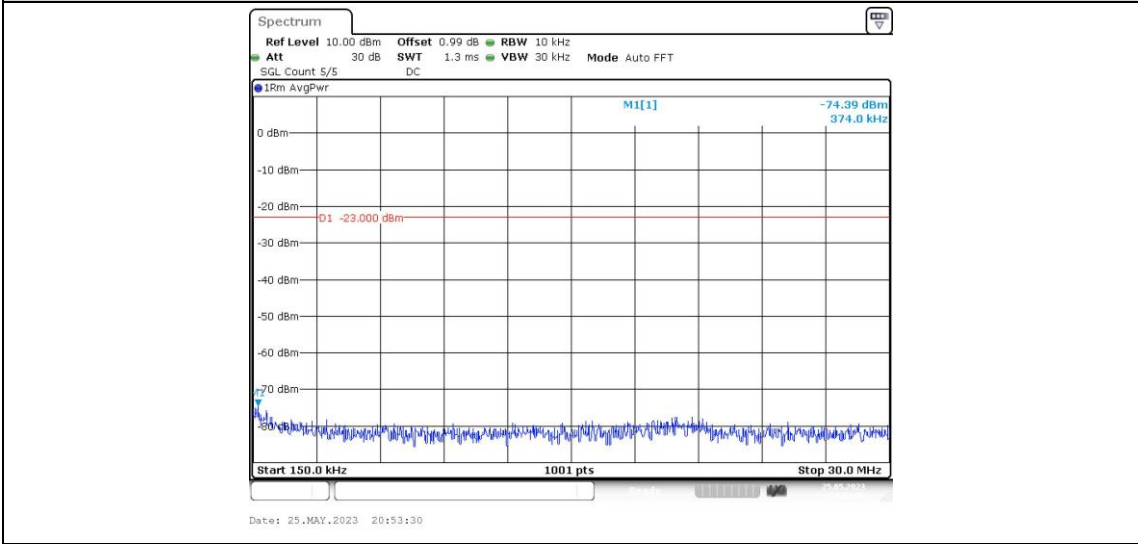

Band26-10MHz-16QAM-26915-1RB#0-Range2:0.15~30MHz

Band26-10MHz-16QAM-26915-1RB#0-Range3:30~1000MHz

Band26-10MHz-16QAM-26915-1RB#0-Range4:1000~10000MHz

Band26-10MHz-16QAM-26990-1RB#0-Range1:0.009~0.15MHz

Band26-10MHz-16QAM-26990-1RB#0-Range2:0.15~30MHz