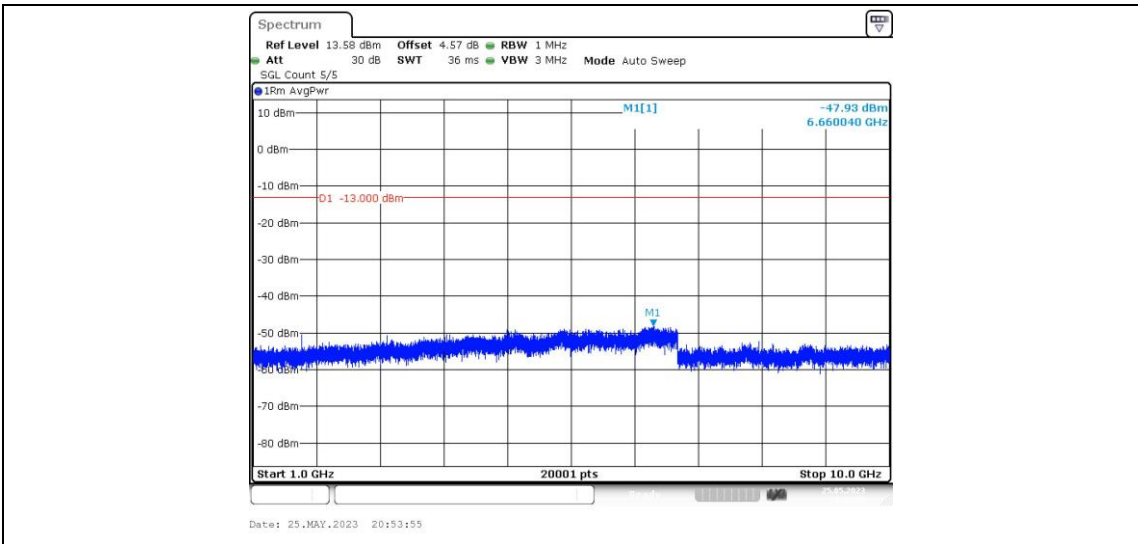

Band26-10MHz-16QAM-26990-1RB#0-Range4:1000~10000MHz