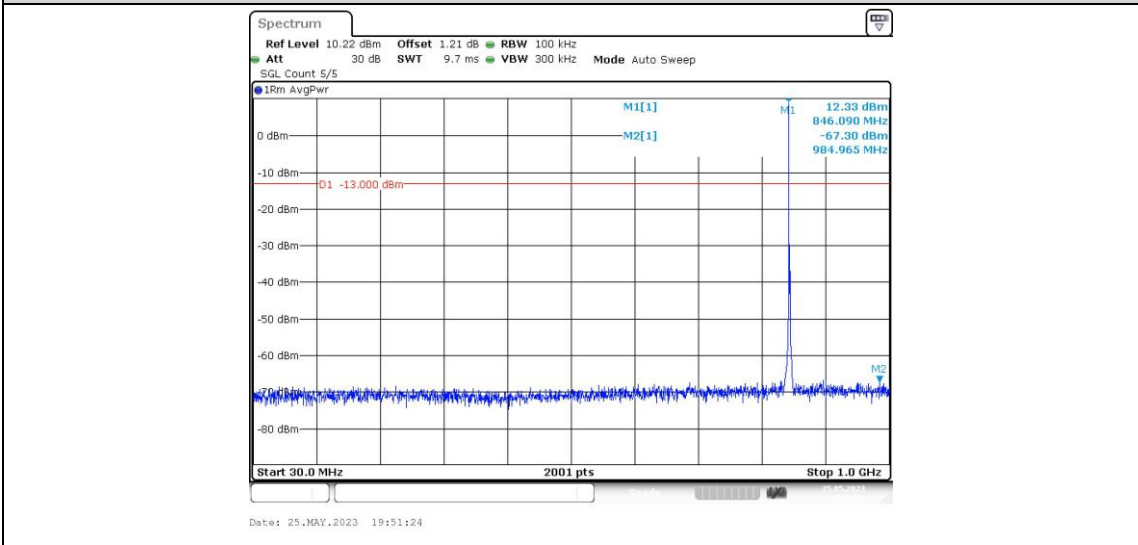

Band26-3MHz-QPSK-27025-1RB#0-Range3:30~1000MHz