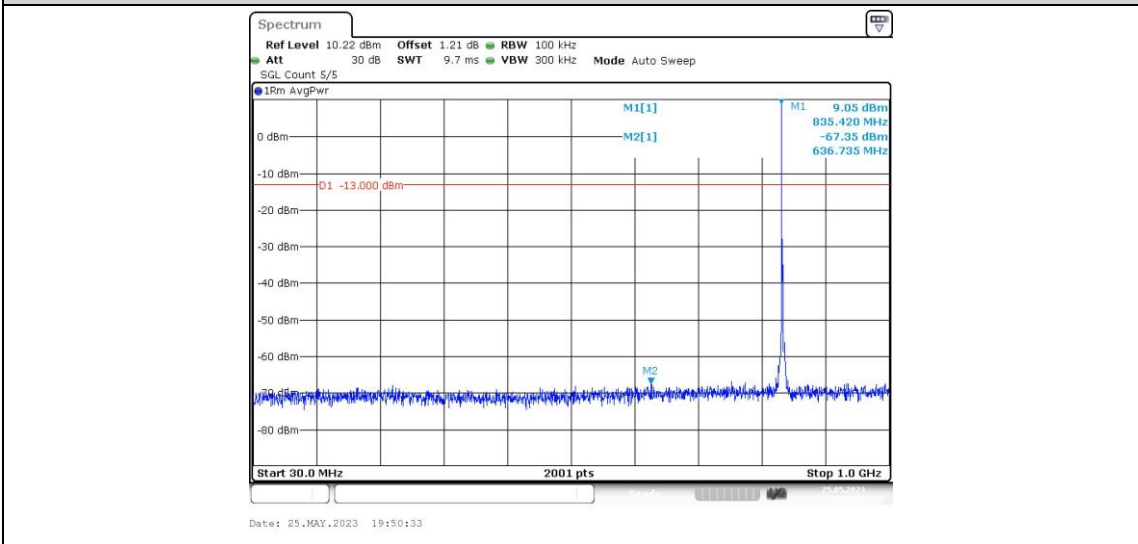

Band26-3MHz-16QAM-26805-1RB#0-Range4:1000~10000MHz

Band26-3MHz-16QAM-26915-1RB#0-Range1:0.009~0.15MHz

Band26-3MHz-16QAM-26915-1RB#0-Range2:0.15~30MHz

Band26-3MHz-16QAM-26915-1RB#0-Range3:30~1000MHz

Band26-3MHz-16QAM-26915-1RB#0-Range4:1000~10000MHz