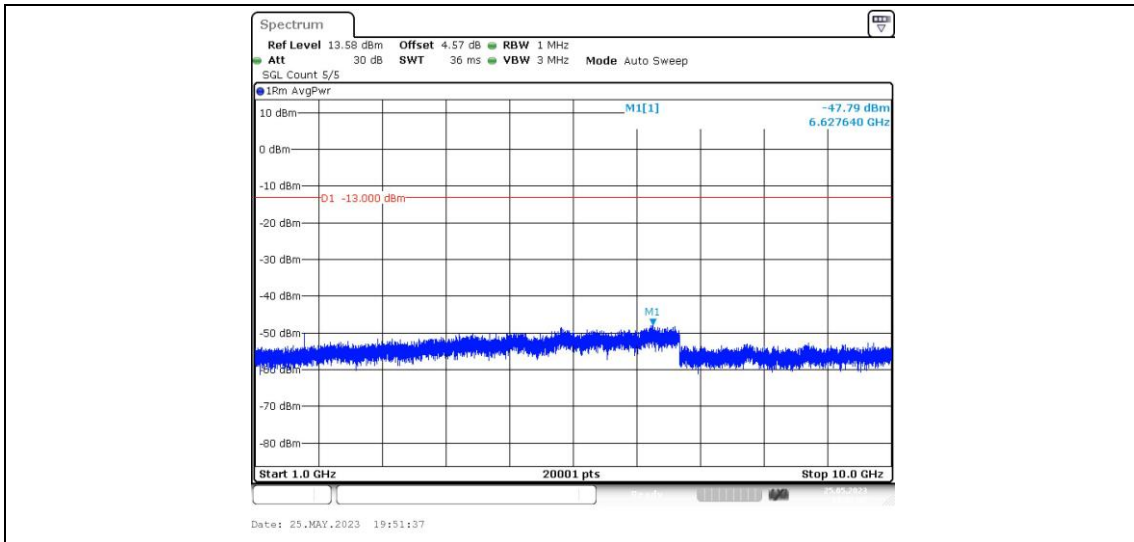

Band26-3MHz-QPSK-27025-1RB#0-Range4:1000~10000MHz