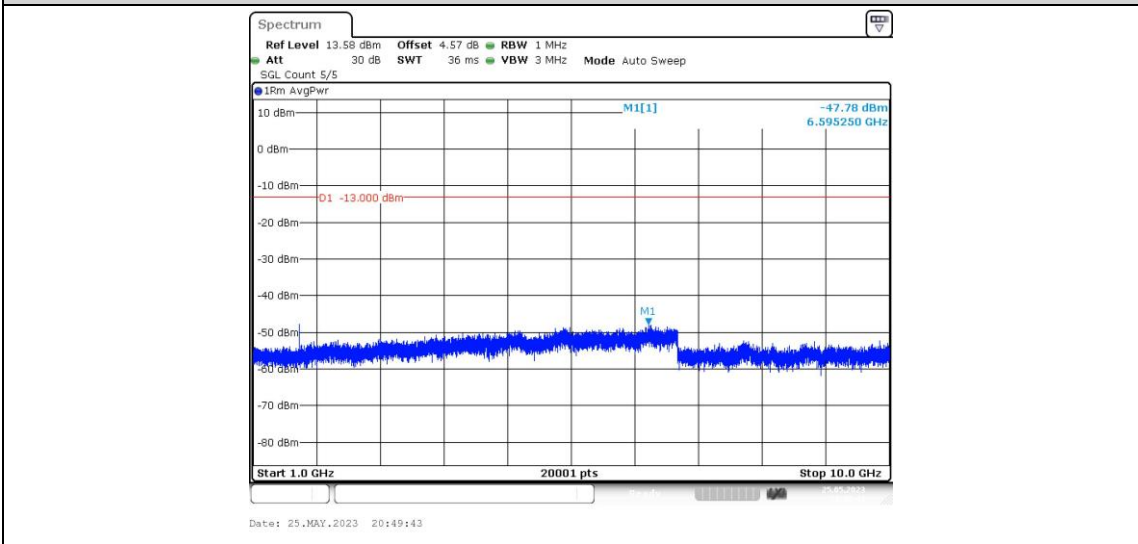

Band26-10MHz-QPSK-26840-1RB#0-Range4:1000~10000MHz