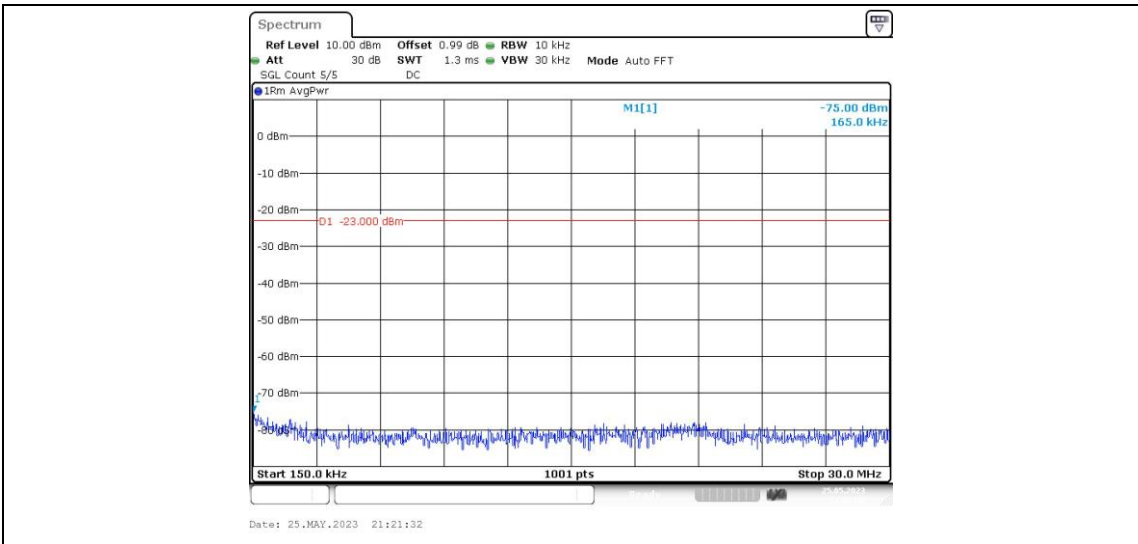

Band26-15MHz-QPSK-26915-1RB#0-Range2:0.15~30MHz