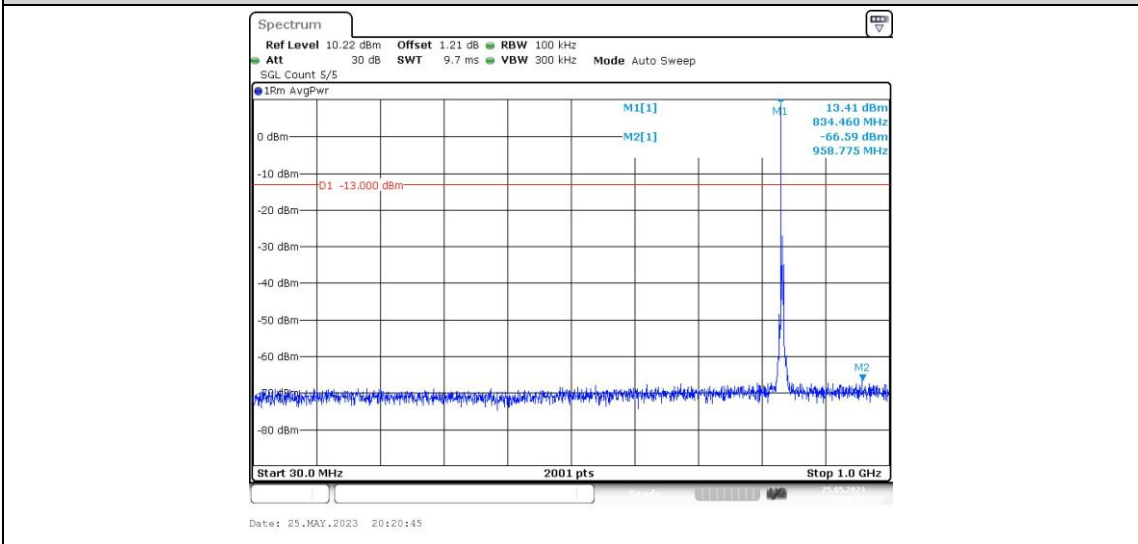

Band26-5MHz-QPSK-26915-1RB#0-Range3:30~1000MHz