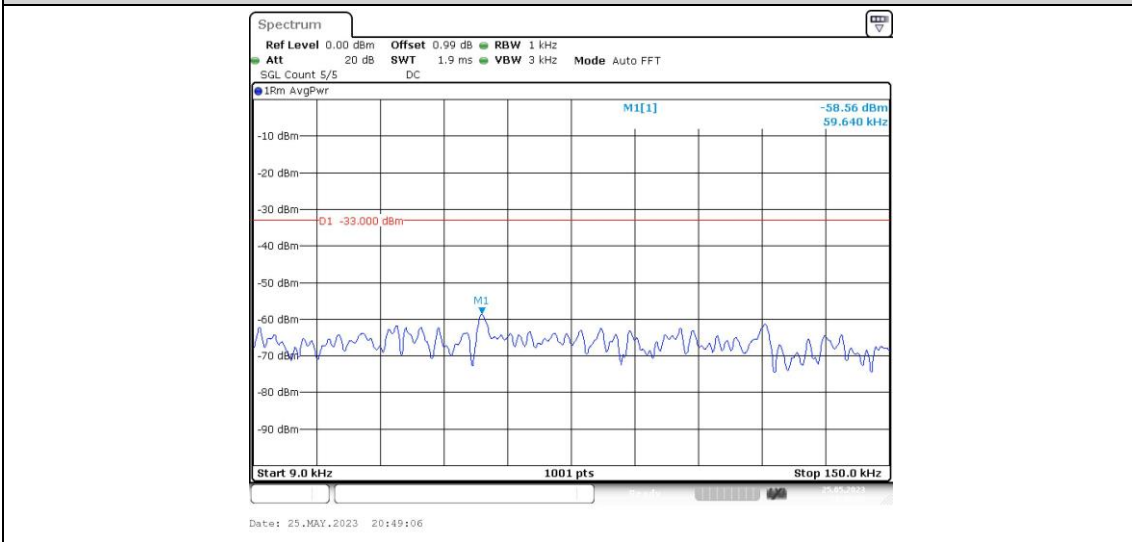

Band26-5MHz-16QAM-27015-1RB#0-Range2:0.15~30MHz

Band26-5MHz-16QAM-27015-1RB#0-Range3:30~1000MHz

Band26-5MHz-16QAM-27015-1RB#0-Range4:1000~10000MHz

Band26-10MHz-QPSK-26840-1RB#0-Range1:0.009~0.15MHz

Band26-10MHz-QPSK-26840-1RB#0-Range2:0.15~30MHz