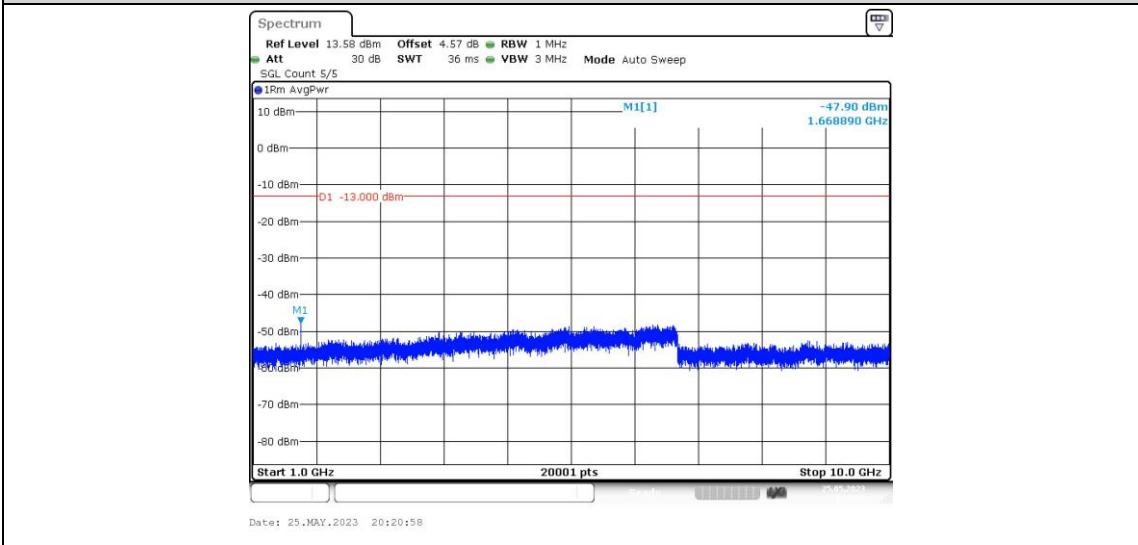

Band26-5MHz-QPSK-26915-1RB#0-Range4:1000~10000MHz