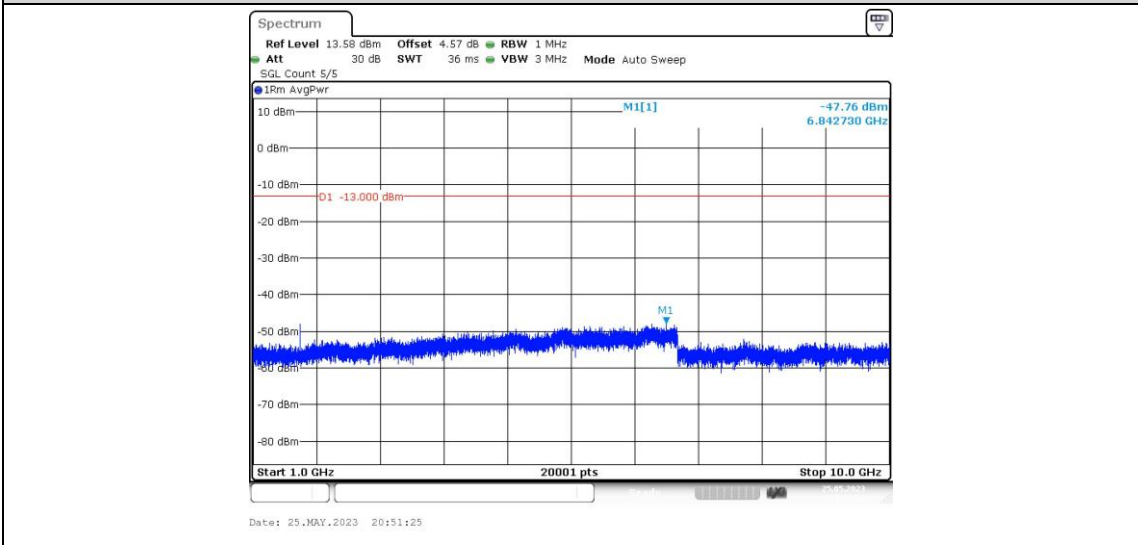

Band26-10MHz-QPSK-26915-1RB#0-Range4:1000~10000MHz