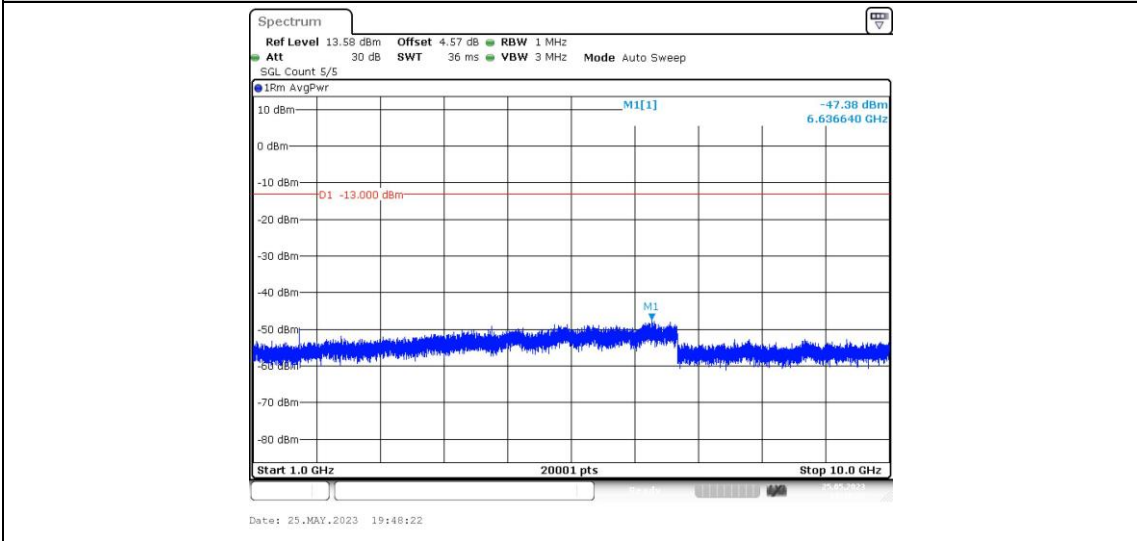

Band26-3MHz-QPSK-26805-1RB#0-Range1:0.009~0.15MHz

Band26-3MHz-QPSK-26805-1RB#0-Range2:0.15~30MHz

Band26-3MHz-QPSK-26805-1RB#0-Range3:30~1000MHz

Band26-3MHz-QPSK-26805-1RB#0-Range4:1000~10000MHz

Band26-3MHz-QPSK-26915-1RB#0-Range1:0.009~0.15MHz