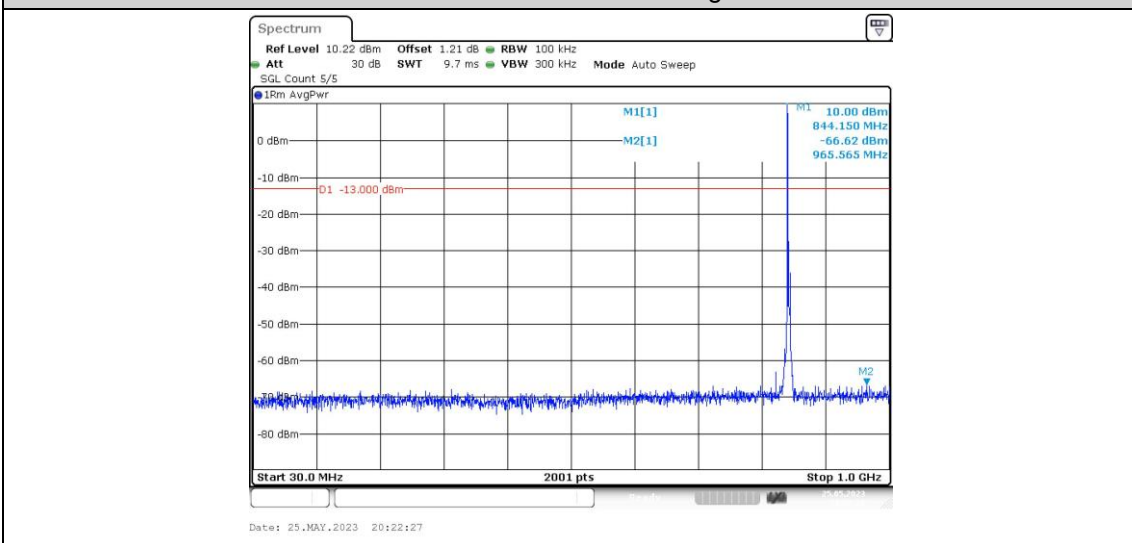

Band26-5MHz-QPSK-26915-1RB#0-Range3:30~1000MHz

Band26-5MHz-QPSK-26915-1RB#0-Range4:1000~10000MHz

Band26-5MHz-QPSK-27015-1RB#0-Range1:0.009~0.15MHz

Band26-5MHz-QPSK-27015-1RB#0-Range2:0.15~30MHz

Band26-5MHz-QPSK-27015-1RB#0-Range3:30~1000MHz