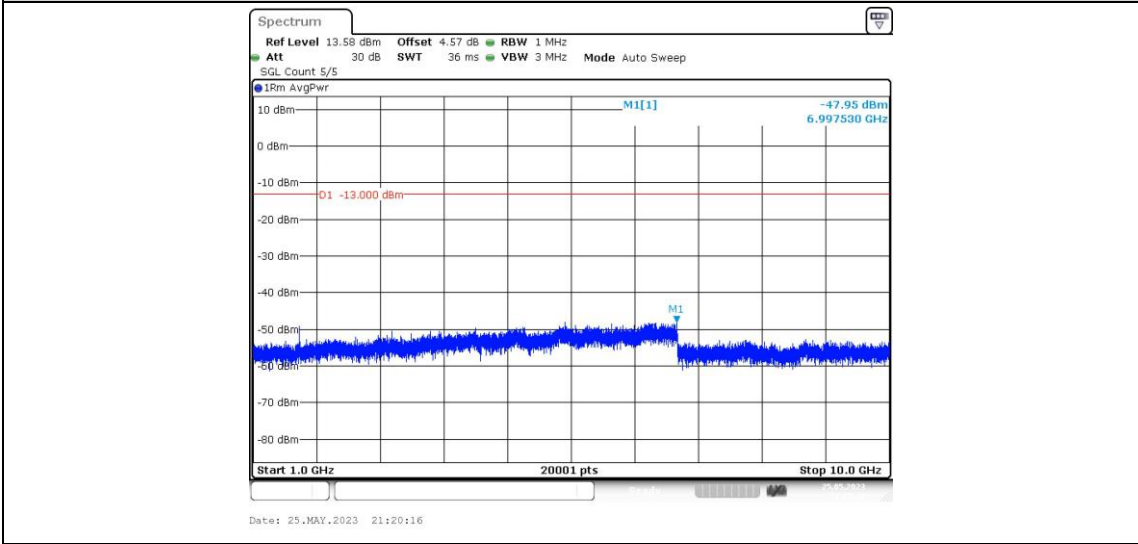

Band26-15MHz-QPSK-26865-1RB#0-Range4:1000~10000MHz