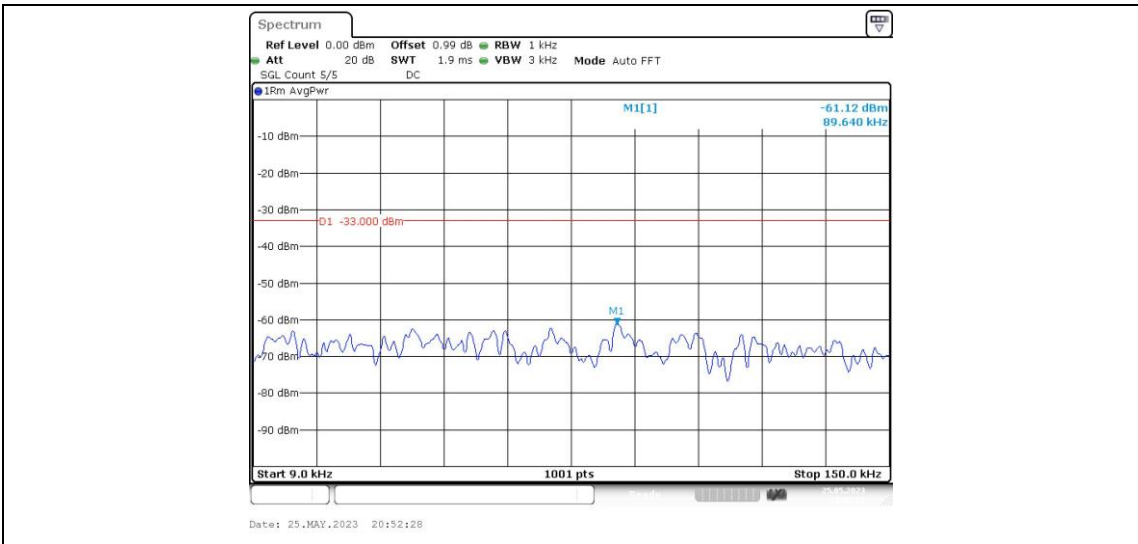

Band26-10MHz-QPSK-26990-1RB#0-Range1:0.009~0.15MHz