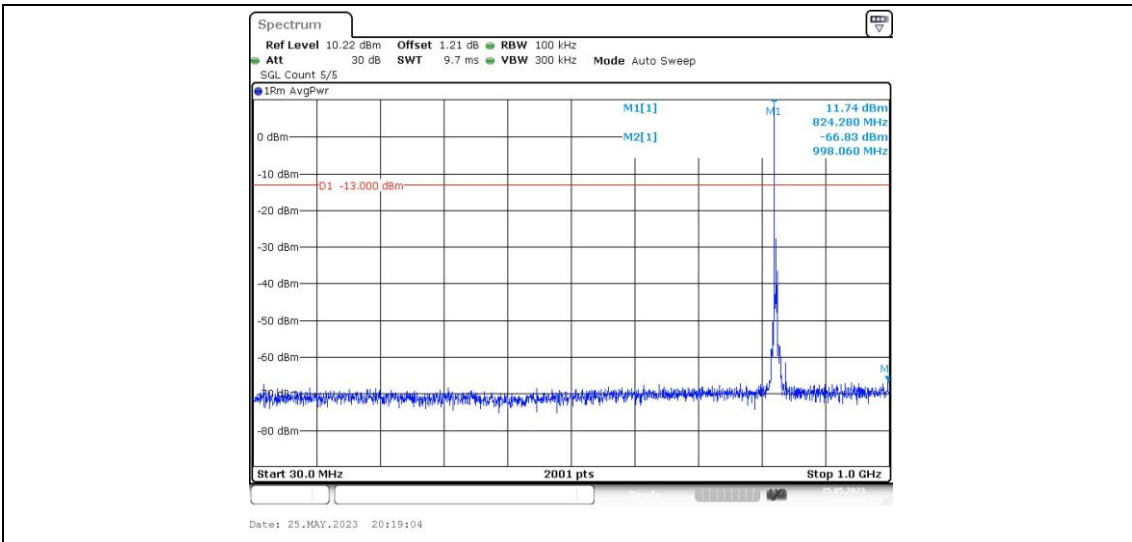

Band26-5MHz-QPSK-26815-1RB#0-Range3:30~1000MHz