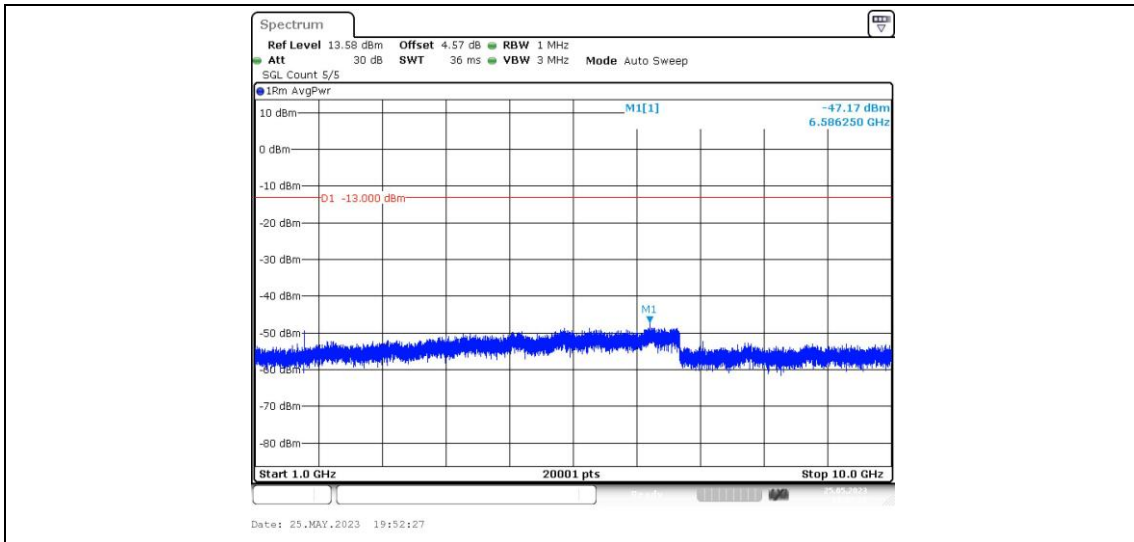

Band26-3MHz-16QAM-27025-1RB#0-Range1:0.009~0.15MHz

Band26-3MHz-16QAM-27025-1RB#0-Range2:0.15~30MHz

Band26-3MHz-16QAM-27025-1RB#0-Range3:30~1000MHz

Band26-3MHz-16QAM-27025-1RB#0-Range4:1000~10000MHz

Band26-5MHz-QPSK-26815-1RB#0-Range1:0.009~0.15MHz