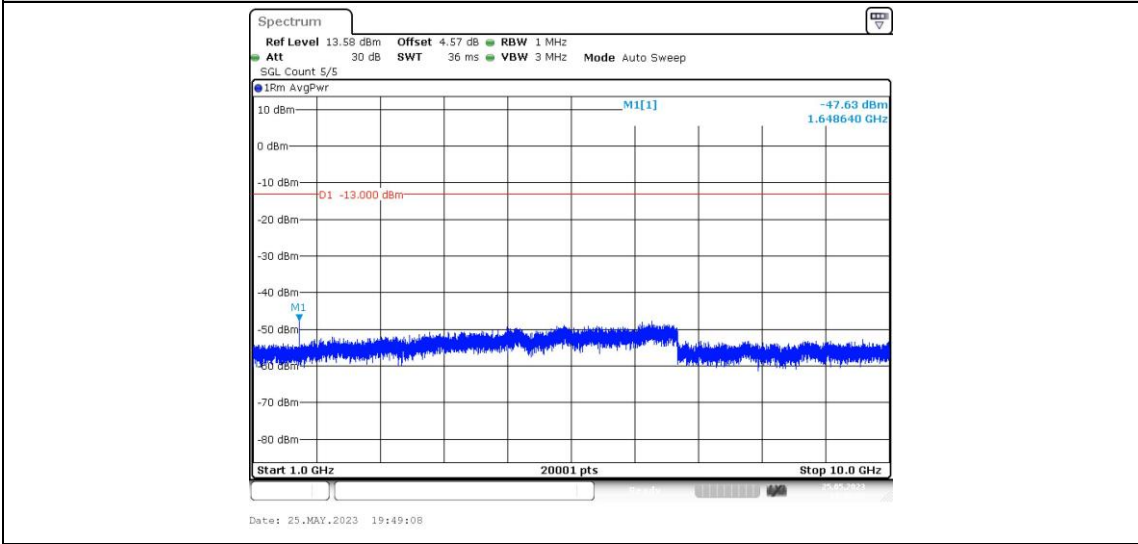

Band26-3MHz-16QAM-26805-1RB#0-Range4:1000~10000MHz