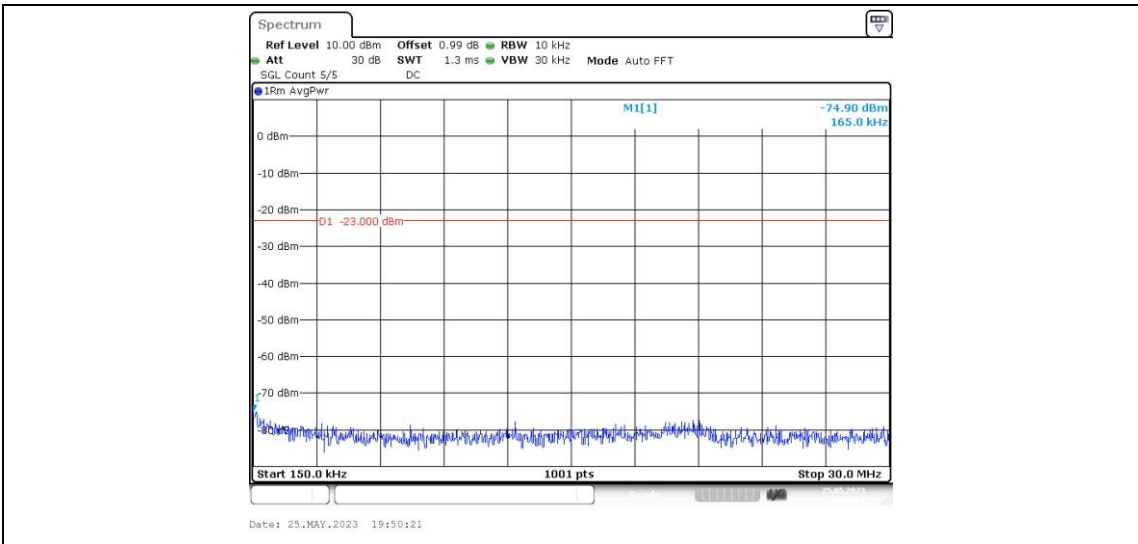

Band26-3MHz-16QAM-26915-1RB#0-Range2:0.15~30MHz