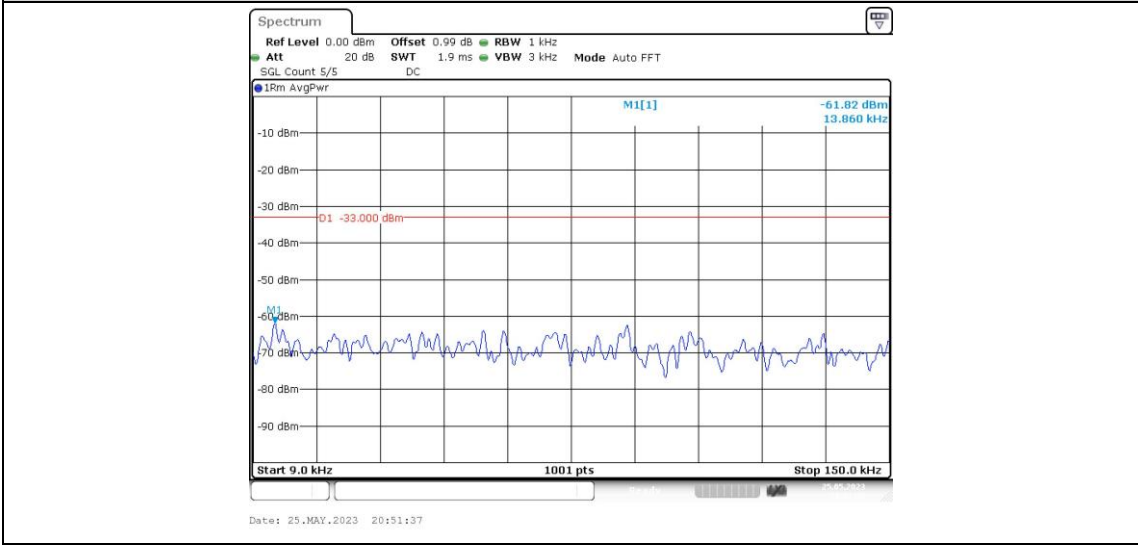

Band26-10MHz-16QAM-26840-1RB#0-Range1:0.009~0.15MHz

Band26-10MHz-16QAM-26840-1RB#0-Range2:0.15~30MHz

Band26-10MHz-16QAM-26840-1RB#0-Range3:30~1000MHz

Band26-10MHz-16QAM-26840-1RB#0-Range4:1000~10000MHz

Band26-10MHz-16QAM-26915-1RB#0-Range1:0.009~0.15MHz