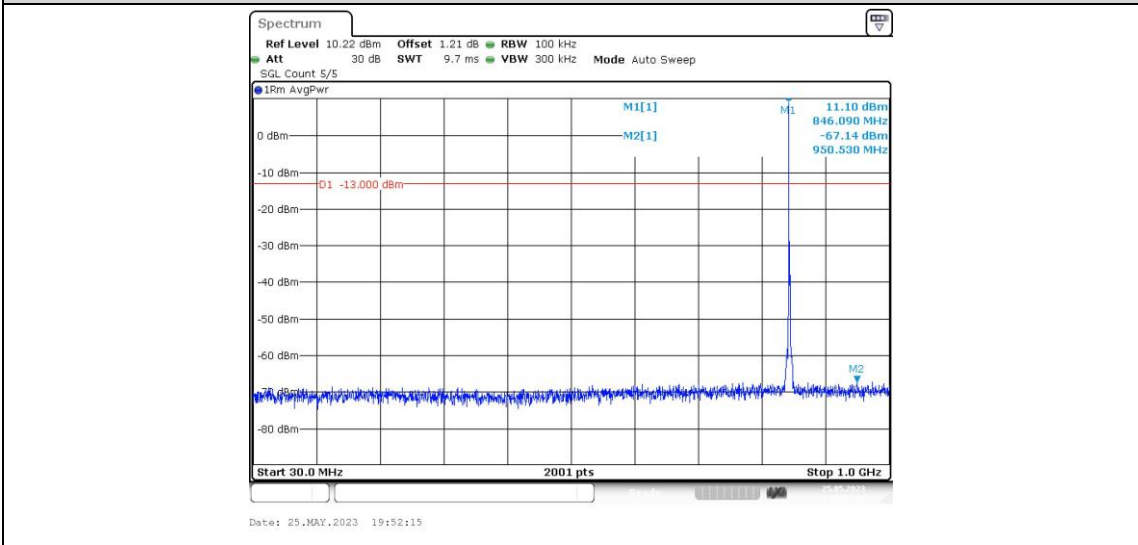

Band26-3MHz-16QAM-27025-1RB#0-Range3:30~1000MHz