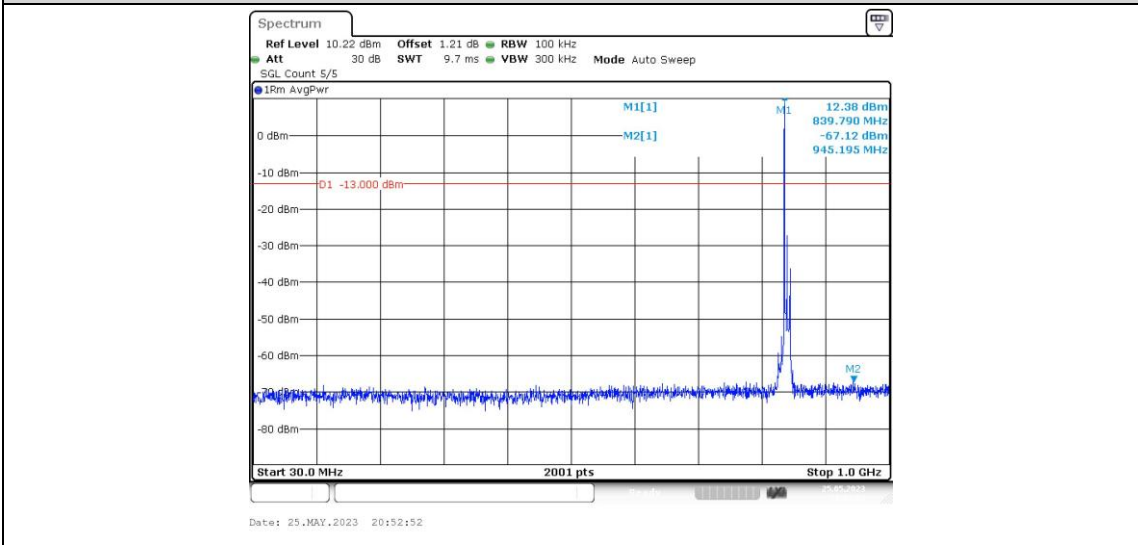

Band26-10MHz-QPSK-26915-1RB#0-Range4:1000~10000MHz

Band26-10MHz-QPSK-26990-1RB#0-Range1:0.009~0.15MHz

Band26-10MHz-QPSK-26990-1RB#0-Range2:0.15~30MHz

Band26-10MHz-QPSK-26990-1RB#0-Range3:30~1000MHz

Band26-10MHz-QPSK-26990-1RB#0-Range4:1000~10000MHz