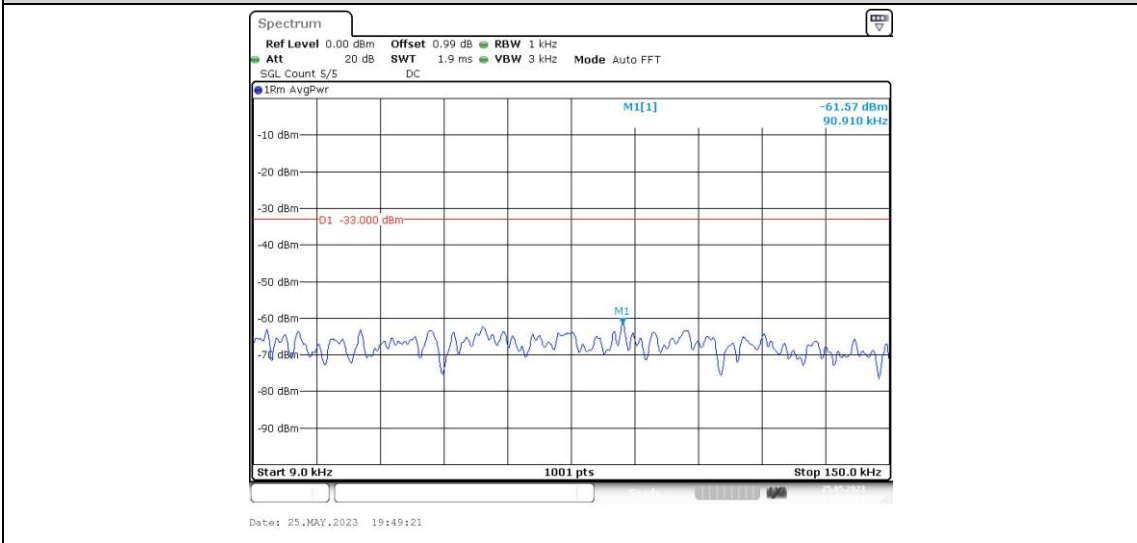

Band26-3MHz-QPSK-26805-1RB#0-Range1:0.009~0.15MHz

Band26-3MHz-QPSK-26805-1RB#0-Range2:0.15~30MHz

Band26-3MHz-QPSK-26805-1RB#0-Range3:30~1000MHz

Band26-3MHz-QPSK-26805-1RB#0-Range4:1000~10000MHz

Band26-3MHz-QPSK-26915-1RB#0-Range1:0.009~0.15MHz