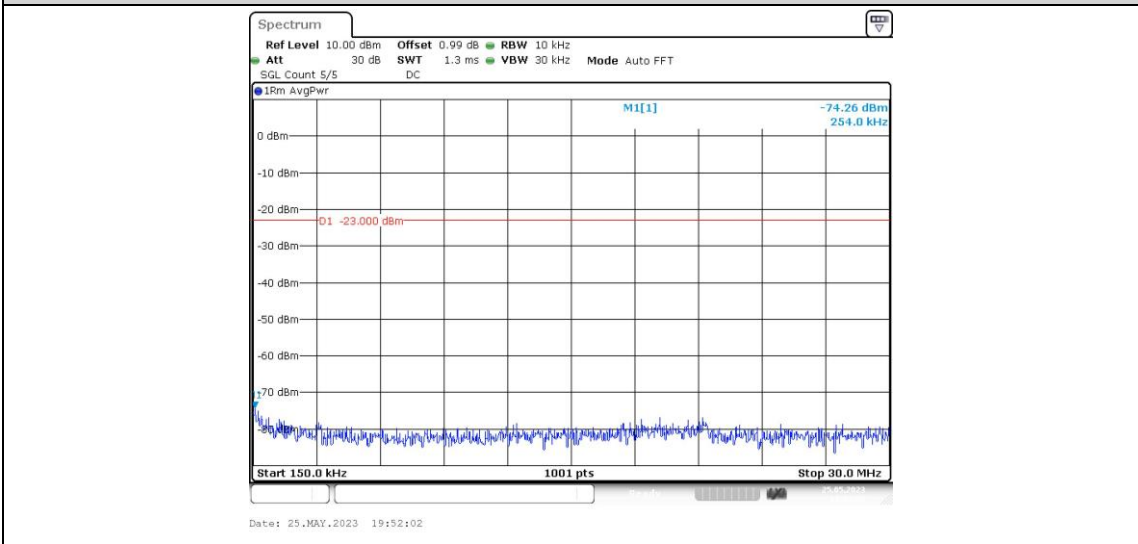

Band26-3MHz-16QAM-27025-1RB#0-Range2:0.15~30MHz