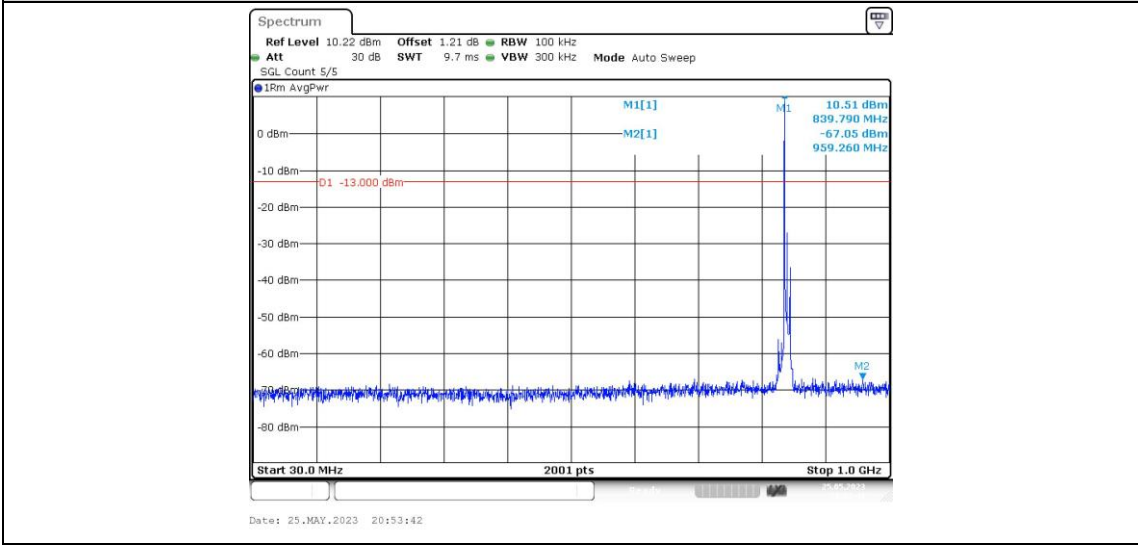

Band26-10MHz-16QAM-26990-1RB#0-Range3:30~1000MHz