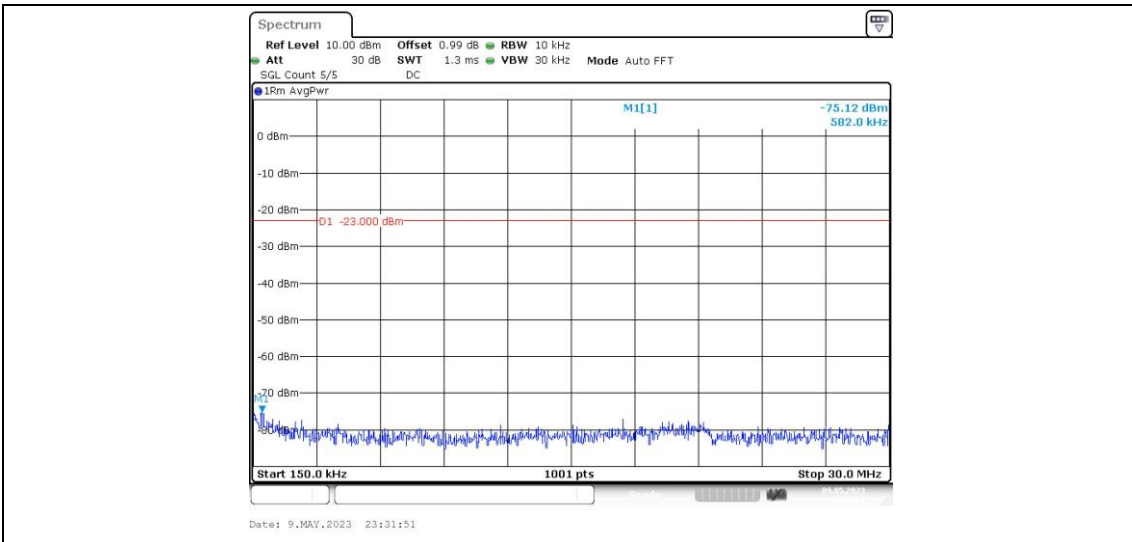

Band26-10MHz-QPSK-26740-1RB#0-Range4:1000~10000MHz

Band26-10MHz-16QAM-26740-1RB#0-Range1:0.009~0.15MHz

Band26-10MHz-16QAM-26740-1RB#0-Range2:0.15~30MHz

Band26-10MHz-16QAM-26740-1RB#0-Range3:30~1000MHz

Band26-10MHz-16QAM-26740-1RB#0-Range4:1000~10000MHz