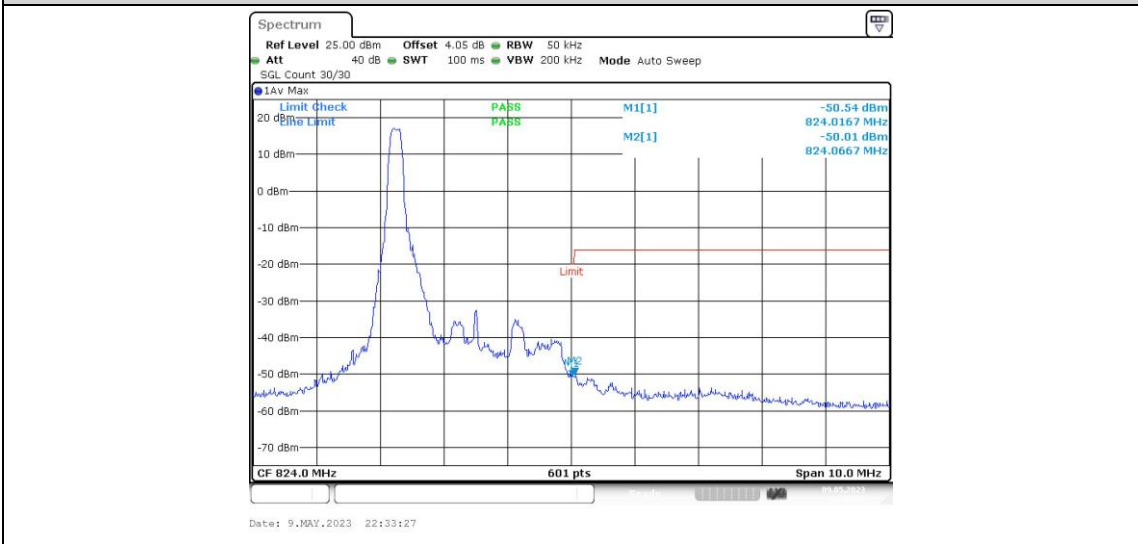

Band26-3MHz-QPSK-26705-1RB#0

Band26-3MHz-QPSK-26705-1RB#14

Band26-3MHz-QPSK-26705-15RB#0

Band26-3MHz-QPSK-26775-1RB#0

Band26-3MHz-QPSK-26775-1RB#14

Band26-3MHz-QPSK-26775-15RB#0

Band26-3MHz-16QAM-26705-1RB#0