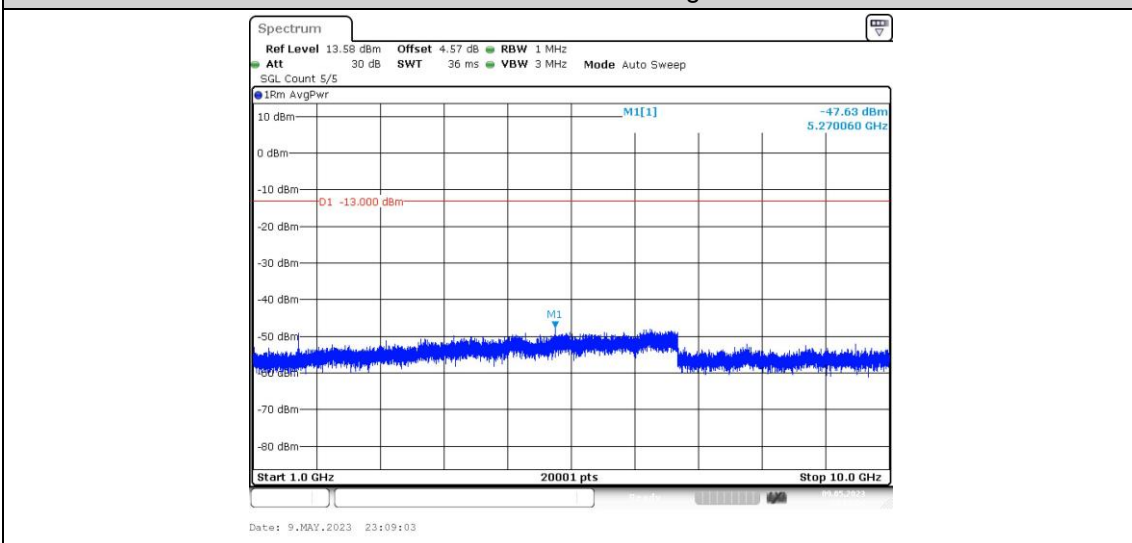

Band26-5MHz-QPSK-26740-1RB#0-Range1:0.009~0.15MHz

Band26-5MHz-QPSK-26740-1RB#0-Range2:0.15~30MHz

Band26-5MHz-QPSK-26740-1RB#0-Range3:30~1000MHz

Band26-5MHz-QPSK-26740-1RB#0-Range4:1000~10000MHz

Band26-5MHz-QPSK-26765-1RB#0-Range1:0.009~0.15MHz