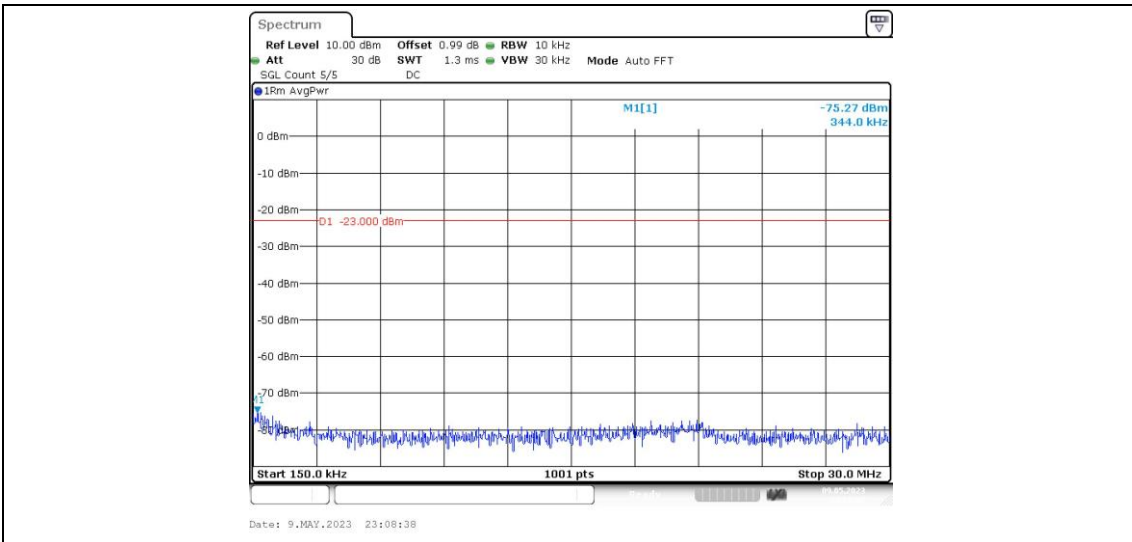

Band26-5MHz-QPSK-26740-1RB#0-Range2:0.15~30MHz