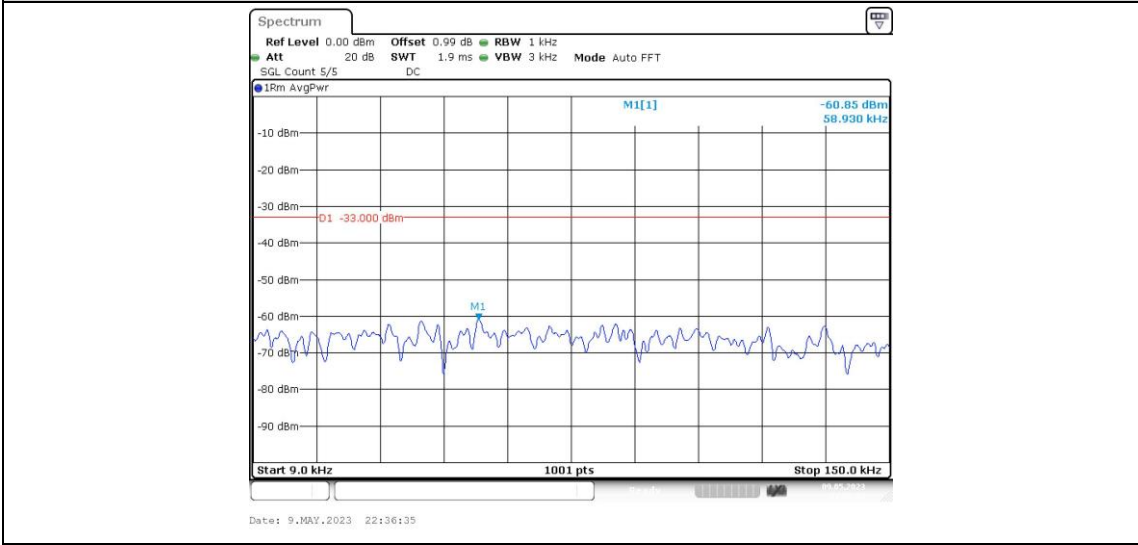

Band26-3MHz-QPSK-26740-1RB#0-Range1:0.009~0.15MHz