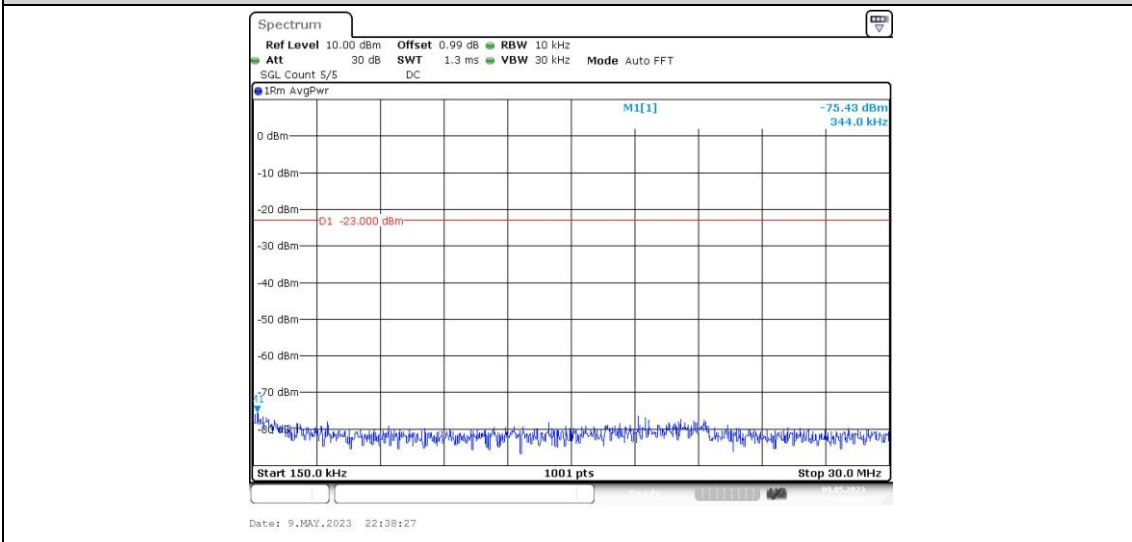

Band26-3MHz-QPSK-26775-1RB#0-Range2:0.15~30MHz