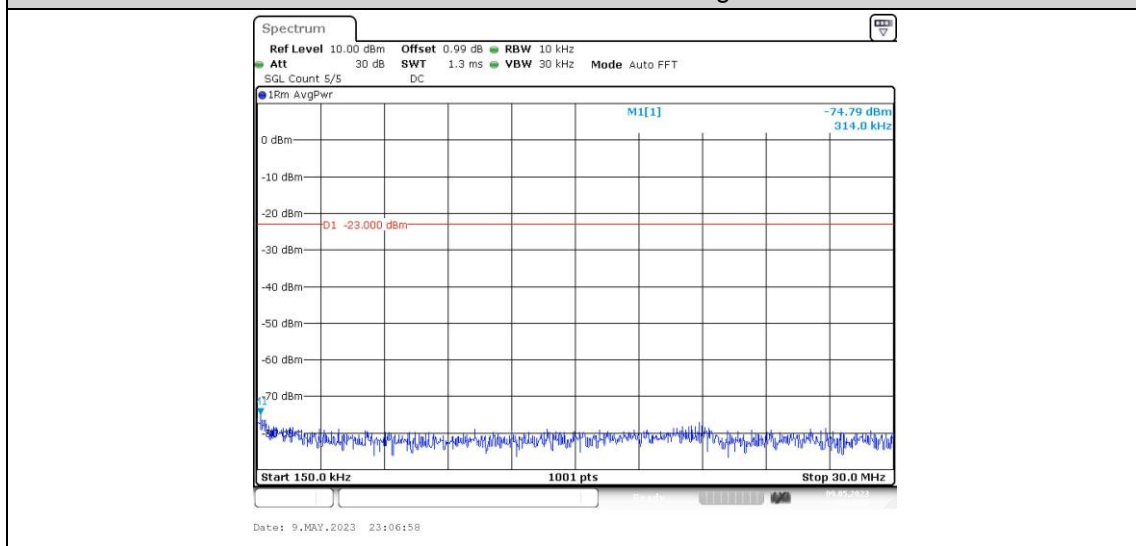

Band26-5MHz-QPSK-26715-1RB#0-Range2:0.15~30MHz

Band26-5MHz-QPSK-26715-1RB#0-Range3:30~1000MHz