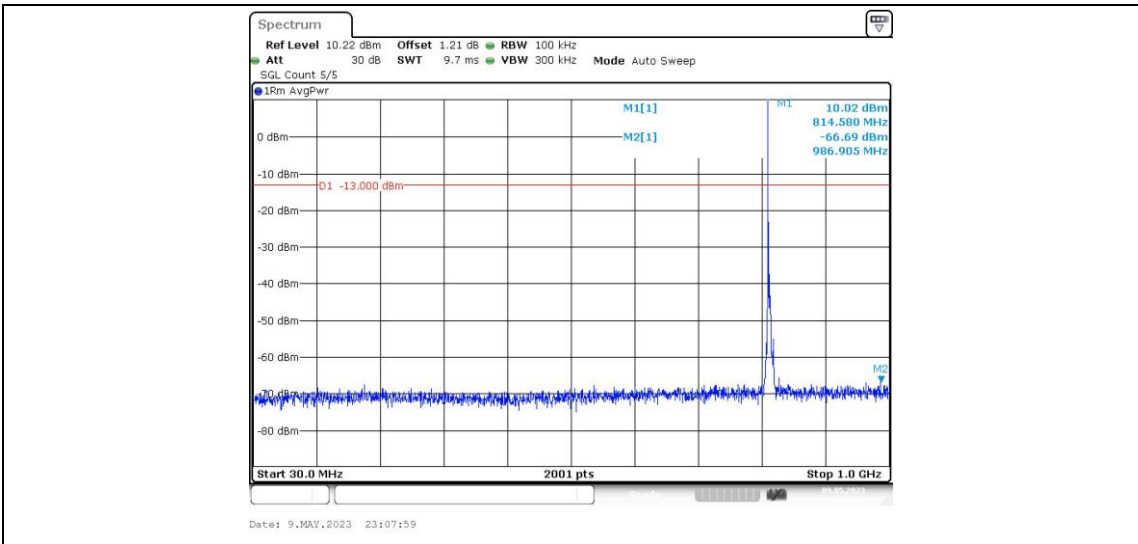

Band26-5MHz-16QAM-26715-1RB#0-Range3:30~1000MHz