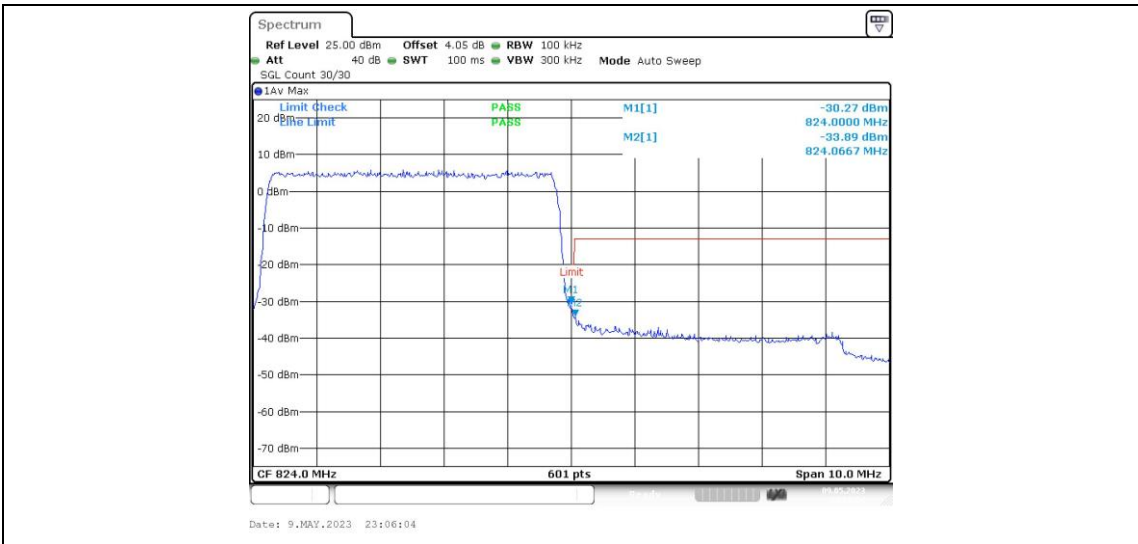

Band26-5MHz-QPSK-26765-25RB#0