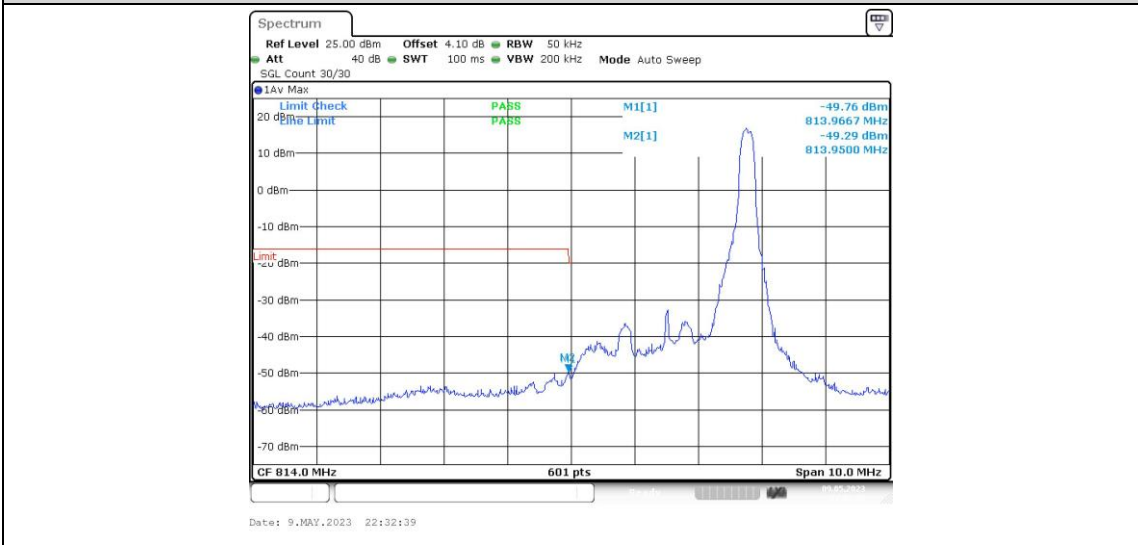

Band26-3MHz-16QAM-26705-15RB#0