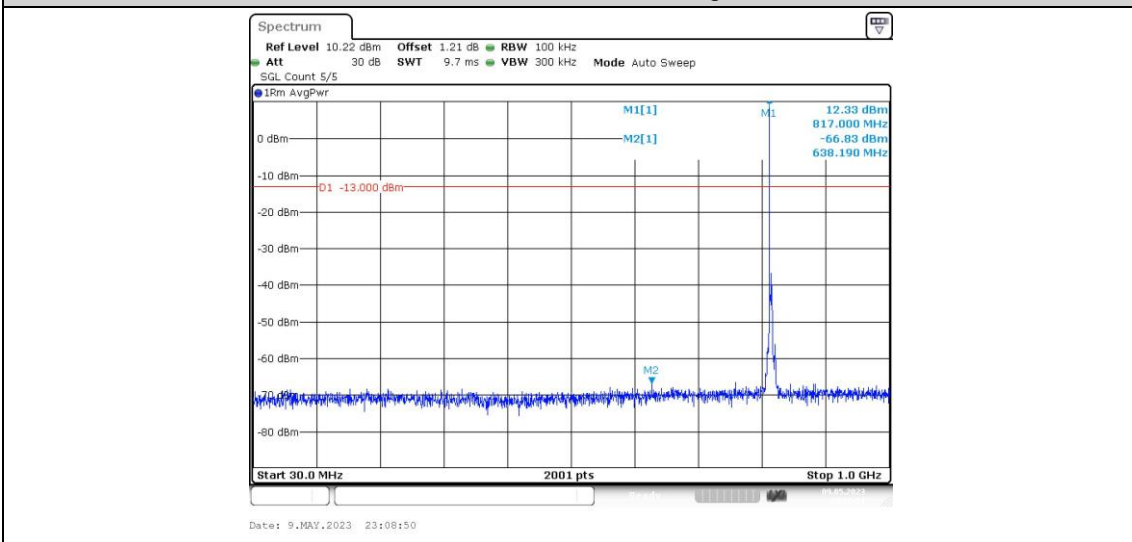

Band26-5MHz-QPSK-26740-1RB#0-Range3:30~1000MHz