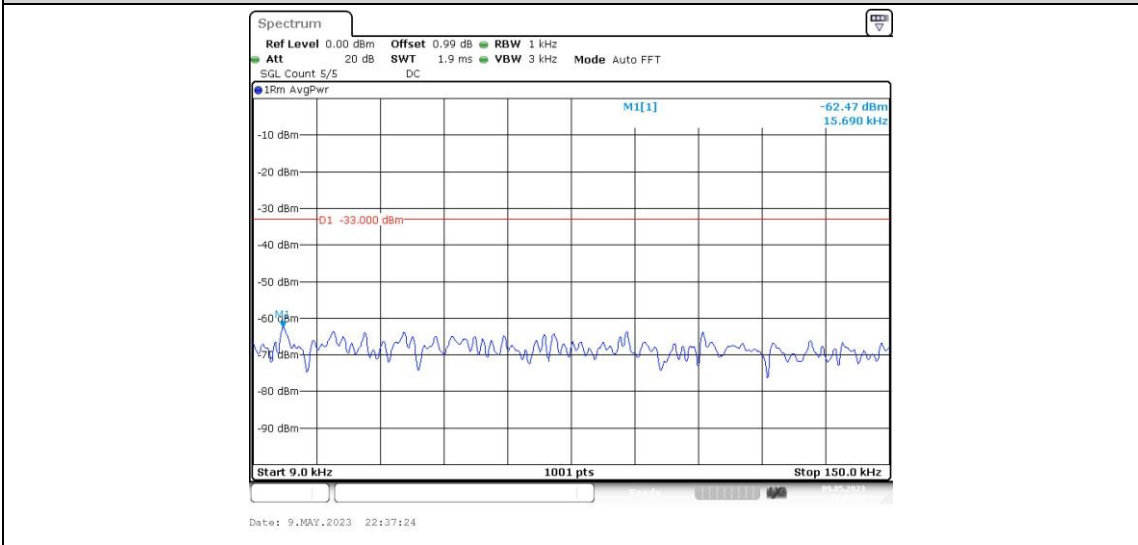

Band26-3MHz-16QAM-26705-1RB#0-Range2:0.15~30MHz

Band26-3MHz-16QAM-26705-1RB#0-Range3:30~1000MHz

Band26-3MHz-16QAM-26705-1RB#0-Range4:1000~10000MHz

Band26-3MHz-16QAM-26740-1RB#0-Range1:0.009~0.15MHz

Band26-3MHz-16QAM-26740-1RB#0-Range2:0.15~30MHz