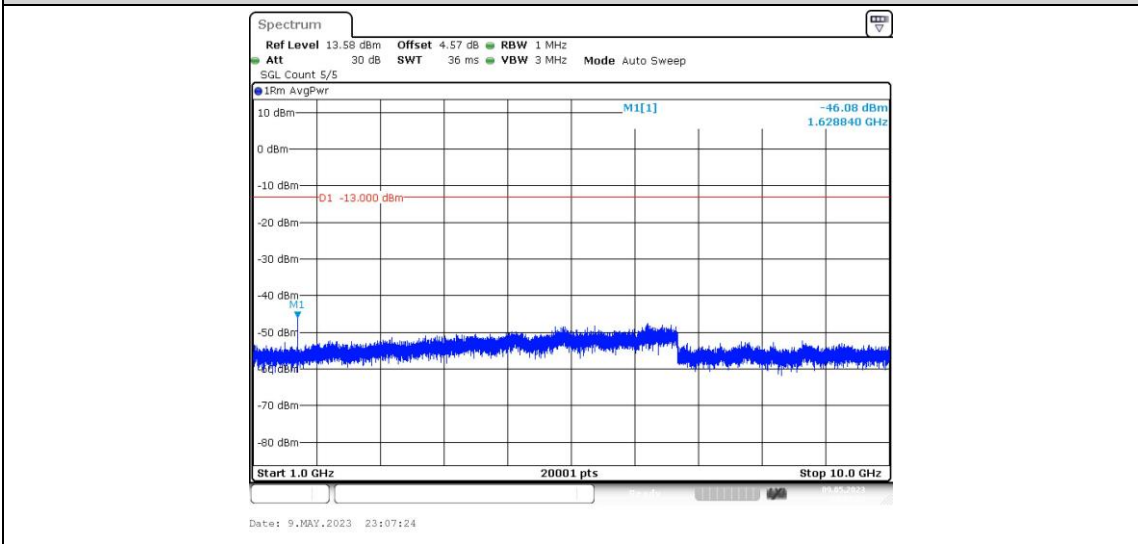

Band26-3MHz-16QAM-26775-1RB#0-Range4:1000~10000MHz

Band26-5MHz-QPSK-26715-1RB#0-Range1:0.009~0.15MHz

Band26-5MHz-QPSK-26715-1RB#0-Range2:0.15~30MHz

Band26-5MHz-QPSK-26715-1RB#0-Range3:30~1000MHz

Band26-5MHz-QPSK-26715-1RB#0-Range4:1000~10000MHz