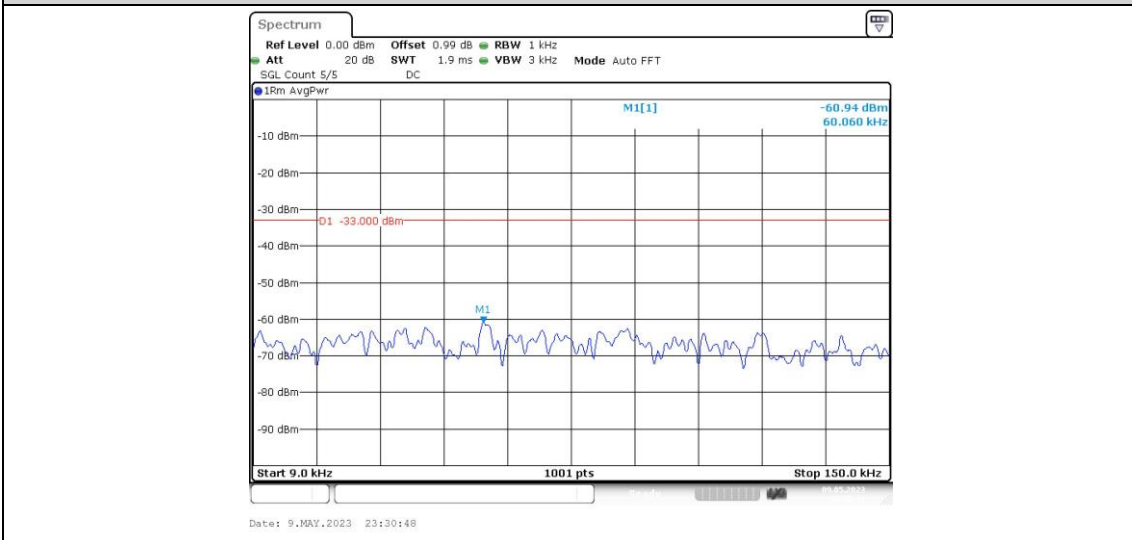

Band26-10MHz-QPSK-26740-1RB#0-Range1:0.009~0.15MHz