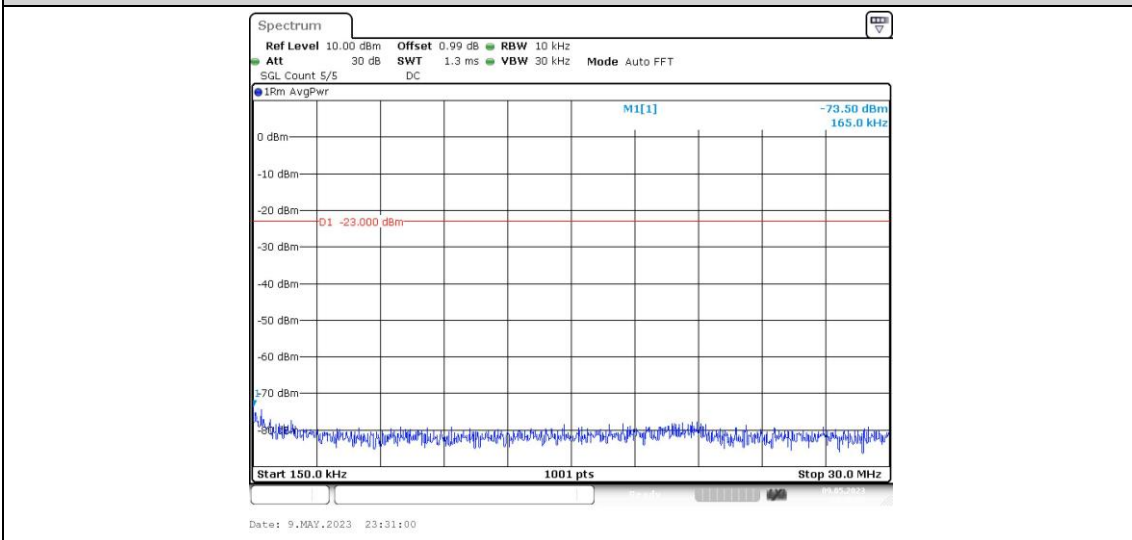

Band26-10MHz-QPSK-26740-1RB#0-Range2:0.15~30MHz

Band26-10MHz-QPSK-26740-1RB#0-Range3:30~1000MHz