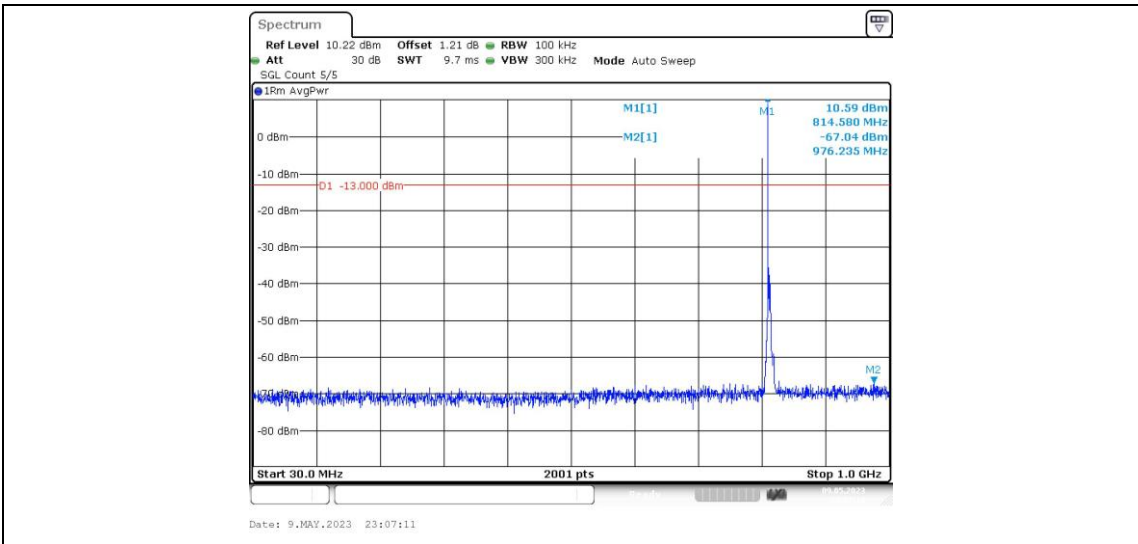

Band26-3MHz-16QAM-26775-1RB#0-Range4:1000~10000MHz

Band26-5MHz-QPSK-26715-1RB#0-Range1:0.009~0.15MHz

Band26-5MHz-QPSK-26715-1RB#0-Range2:0.15~30MHz

Band26-5MHz-QPSK-26715-1RB#0-Range3:30~1000MHz

Band26-5MHz-QPSK-26715-1RB#0-Range4:1000~10000MHz