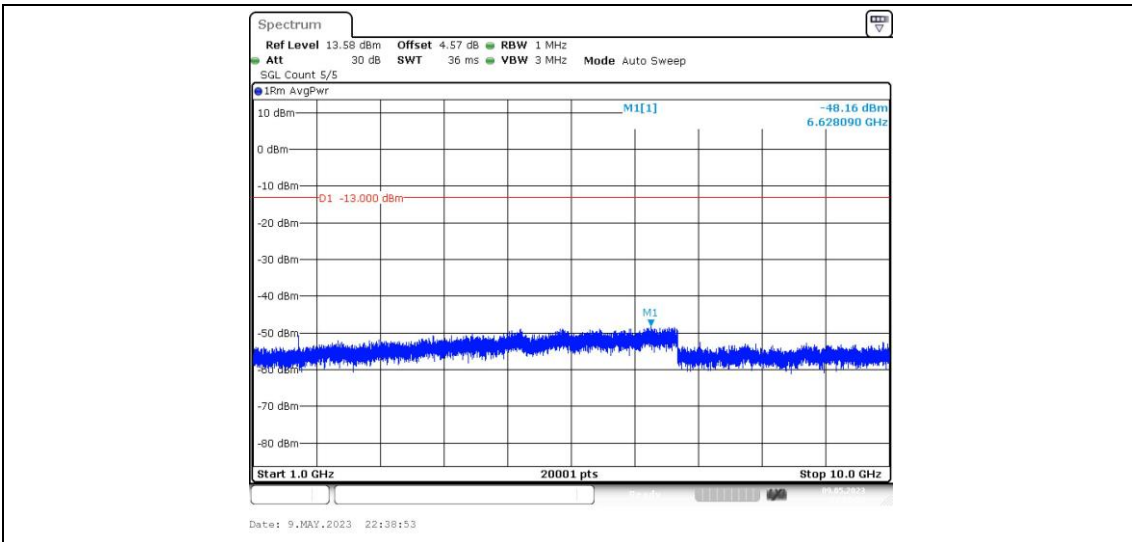

Band26-3MHz-QPSK-26775-1RB#0-Range1:0.009~0.15MHz

Band26-3MHz-QPSK-26775-1RB#0-Range2:0.15~30MHz

Band26-3MHz-QPSK-26775-1RB#0-Range3:30~1000MHz

Band26-3MHz-QPSK-26775-1RB#0-Range4:1000~10000MHz

Band26-3MHz-16QAM-26705-1RB#0-Range1:0.009~0.15MHz