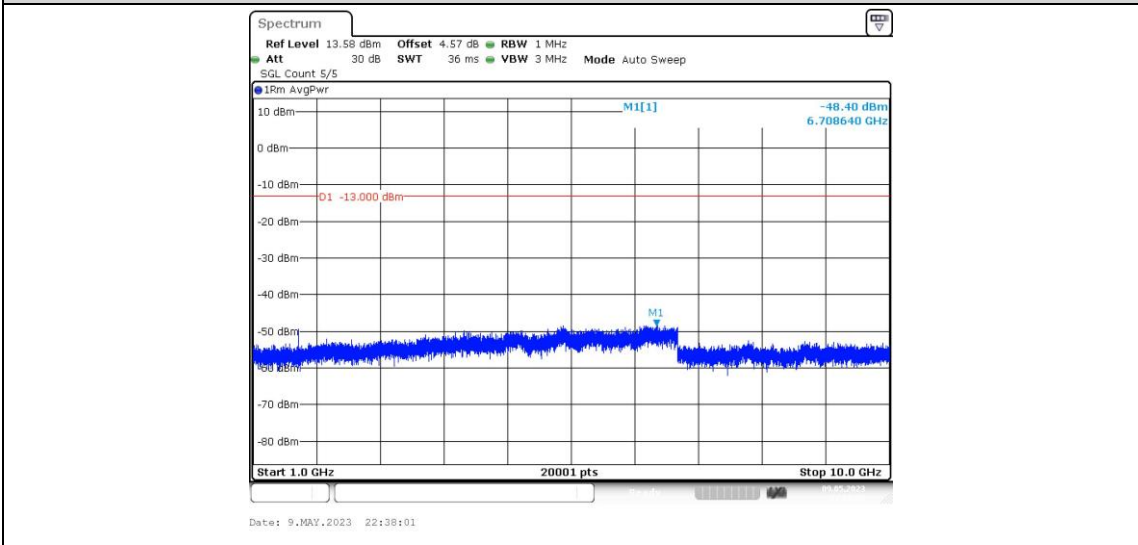

Band26-3MHz-16QAM-26740-1RB#0-Range4:1000~10000MHz