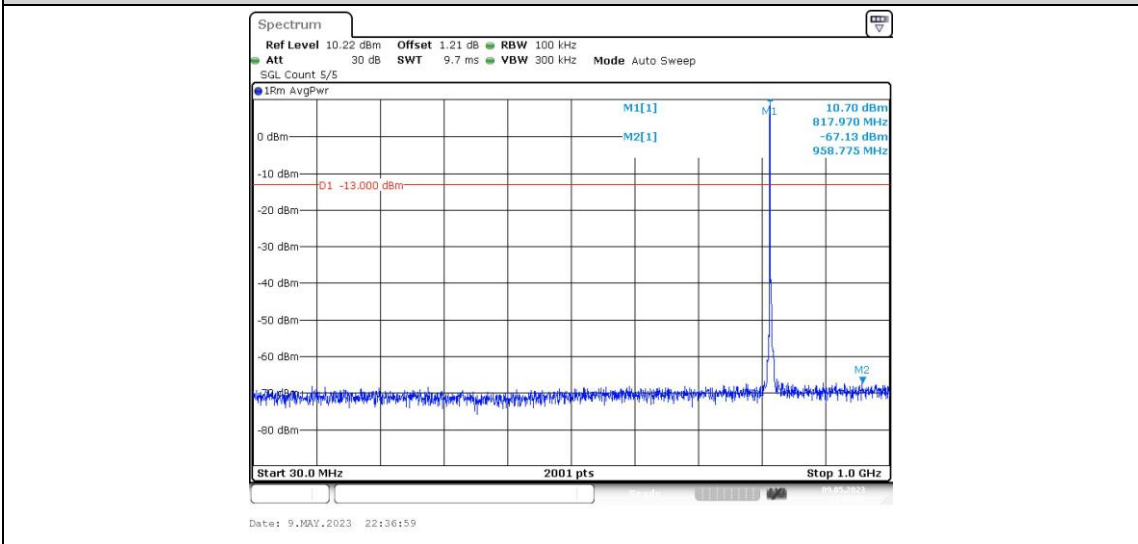

Band26-3MHz-QPSK-26705-1RB#0-Range4:1000~10000MHz

Band26-3MHz-QPSK-26740-1RB#0-Range1:0.009~0.15MHz

Band26-3MHz-QPSK-26740-1RB#0-Range2:0.15~30MHz

Band26-3MHz-QPSK-26740-1RB#0-Range3:30~1000MHz

Band26-3MHz-QPSK-26740-1RB#0-Range4:1000~10000MHz