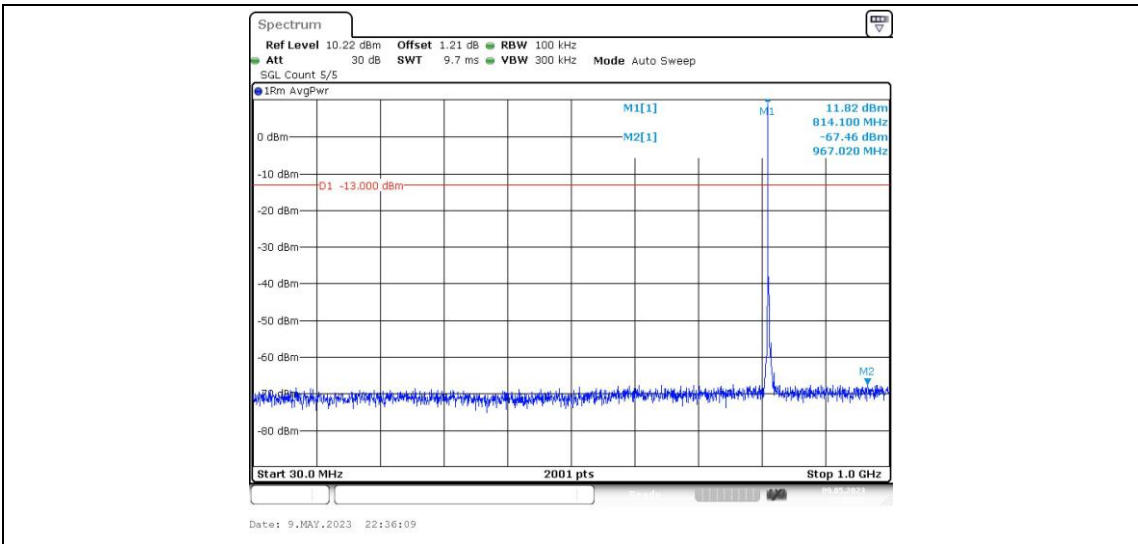

Band26-3MHz-16QAM-26705-1RB#0-Range3:30~1000MHz