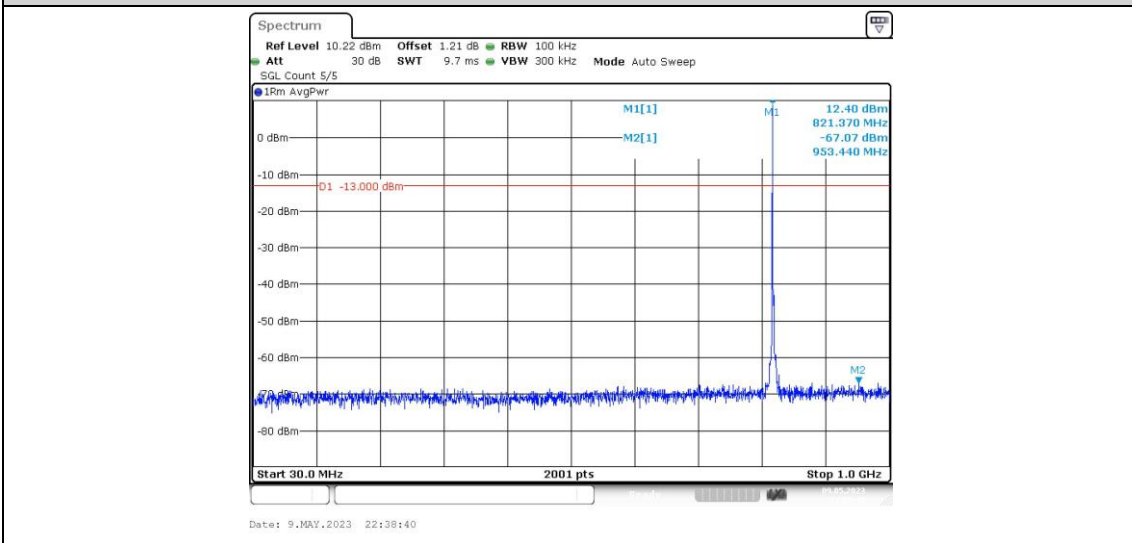

Band26-3MHz-QPSK-26775-1RB#0-Range3:30~1000MHz