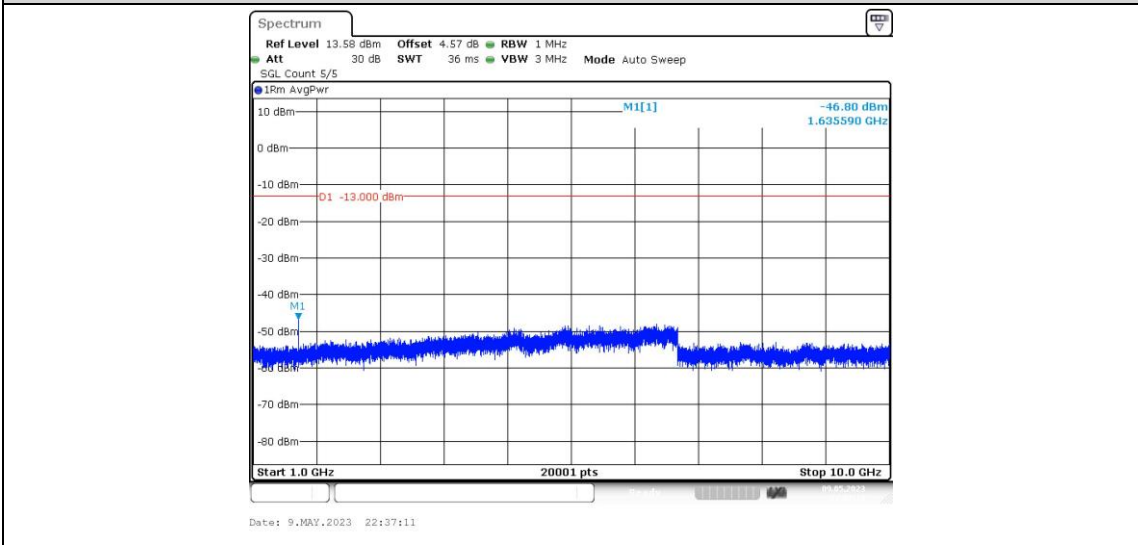

Band26-3MHz-QPSK-26705-1RB#0-Range4:1000~10000MHz

Band26-3MHz-QPSK-26740-1RB#0-Range1:0.009~0.15MHz

Band26-3MHz-QPSK-26740-1RB#0-Range2:0.15~30MHz

Band26-3MHz-QPSK-26740-1RB#0-Range3:30~1000MHz

Band26-3MHz-QPSK-26740-1RB#0-Range4:1000~10000MHz