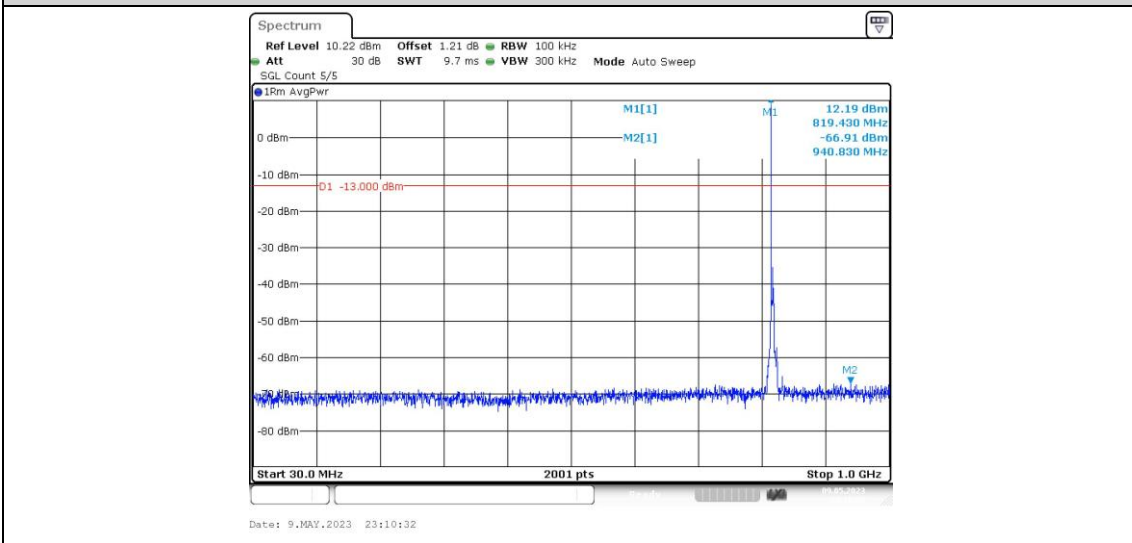

Band26-5MHz-QPSK-26765-1RB#0-Range3:30~1000MHz