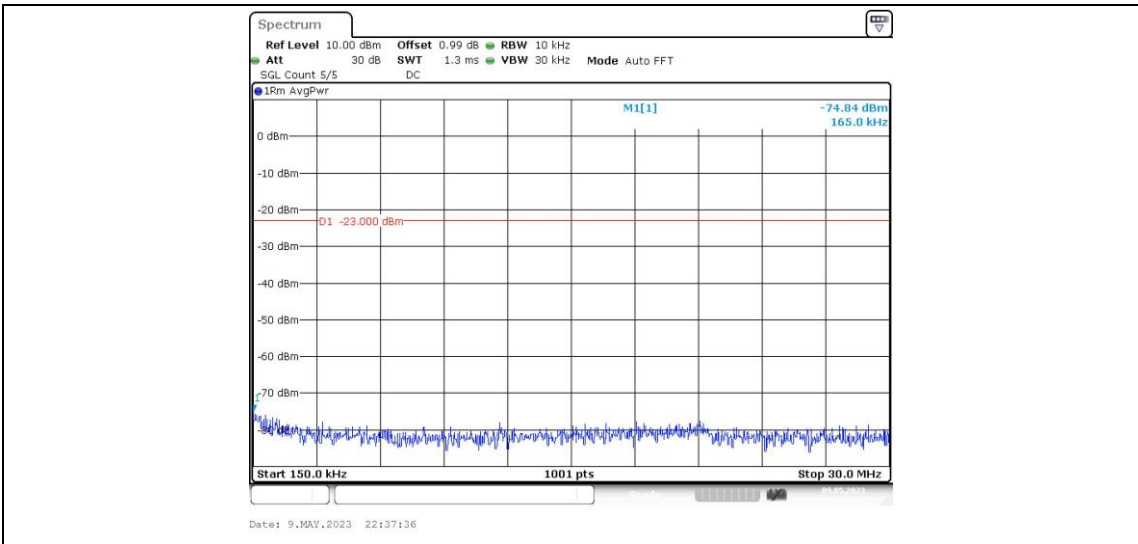

Band26-3MHz-16QAM-26705-1RB#0-Range2:0.15~30MHz

Band26-3MHz-16QAM-26705-1RB#0-Range3:30~1000MHz

Band26-3MHz-16QAM-26705-1RB#0-Range4:1000~10000MHz

Band26-3MHz-16QAM-26740-1RB#0-Range1:0.009~0.15MHz

Band26-3MHz-16QAM-26740-1RB#0-Range2:0.15~30MHz