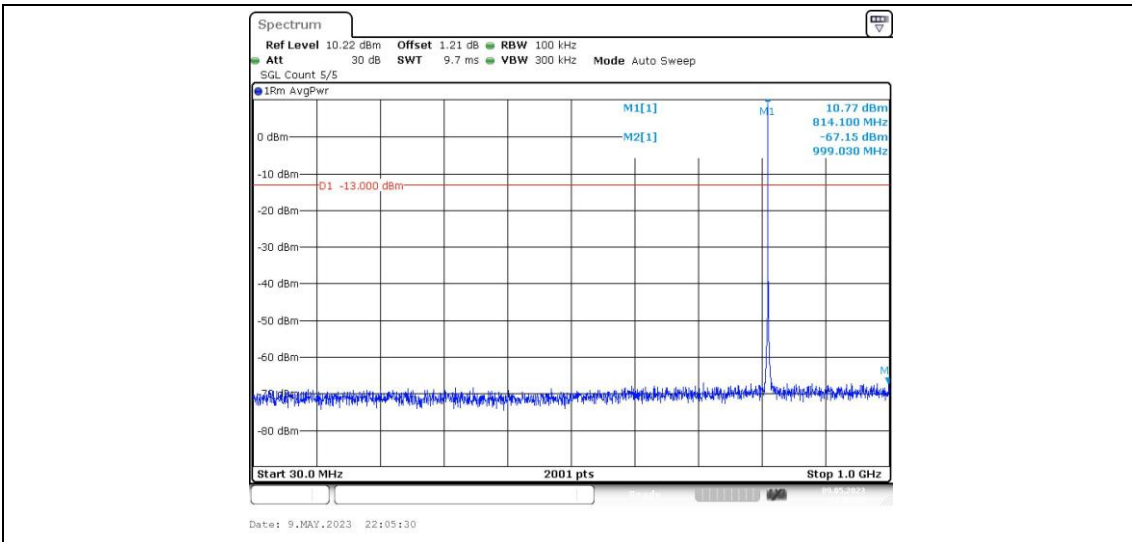

Band26-1.4MHz-16QAM-26697-1RB#0-Range3:30~1000MHz