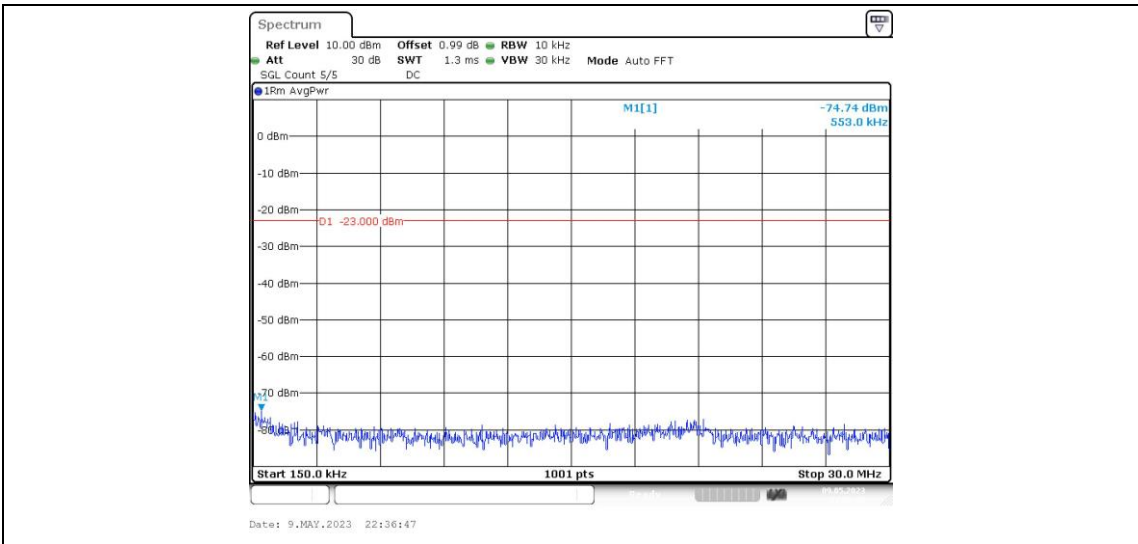

Band26-3MHz-QPSK-26740-1RB#0-Range2:0.15~30MHz