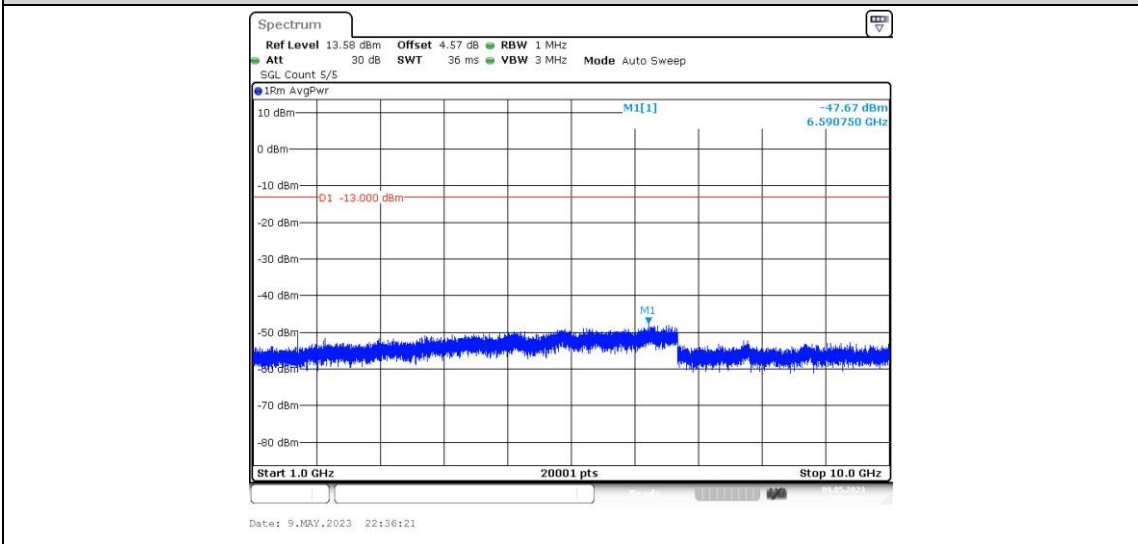

Band26-3MHz-16QAM-26705-1RB#0-Range4:1000~10000MHz