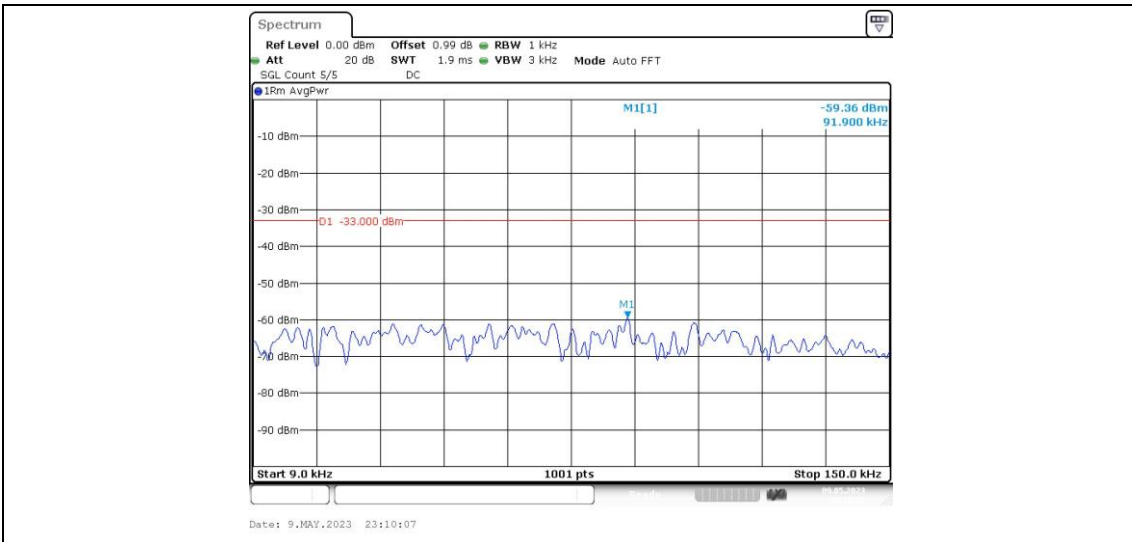

Band26-5MHz-QPSK-26740-1RB#0-Range1:0.009~0.15MHz

Band26-5MHz-QPSK-26740-1RB#0-Range2:0.15~30MHz

Band26-5MHz-QPSK-26740-1RB#0-Range3:30~1000MHz

Band26-5MHz-QPSK-26740-1RB#0-Range4:1000~10000MHz

Band26-5MHz-QPSK-26765-1RB#0-Range1:0.009~0.15MHz