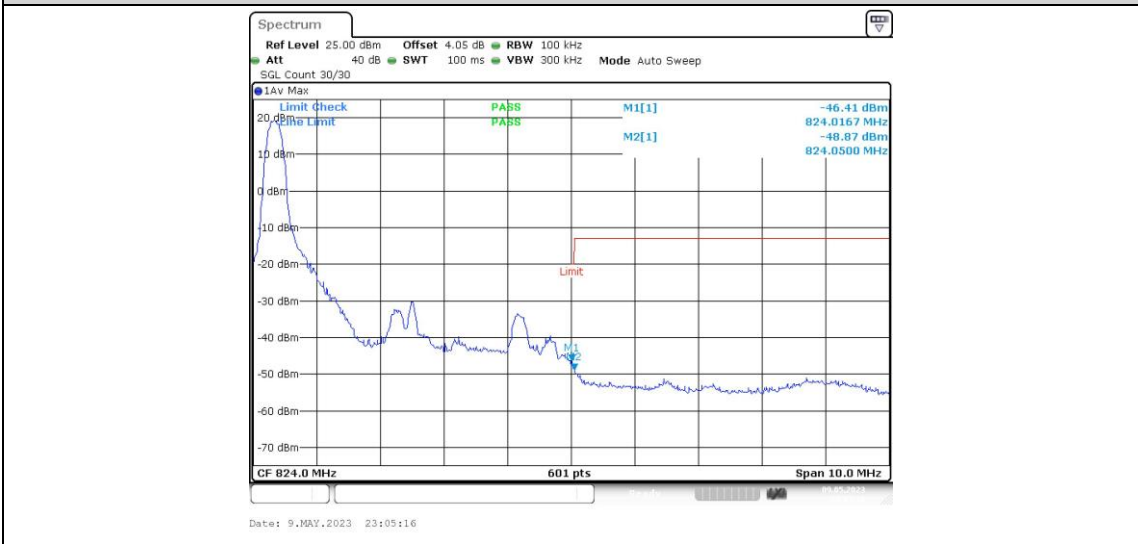

Band26-3MHz-16QAM-26705-1RB#14

Band26-3MHz-16QAM-26705-15RB#0

Band26-5MHz-QPSK-26715-1RB#0

Band26-5MHz-QPSK-26715-1RB#24

Band26-5MHz-QPSK-26715-25RB#0

Band26-5MHz-QPSK-26765-1RB#0

Band26-5MHz-QPSK-26765-1RB#24