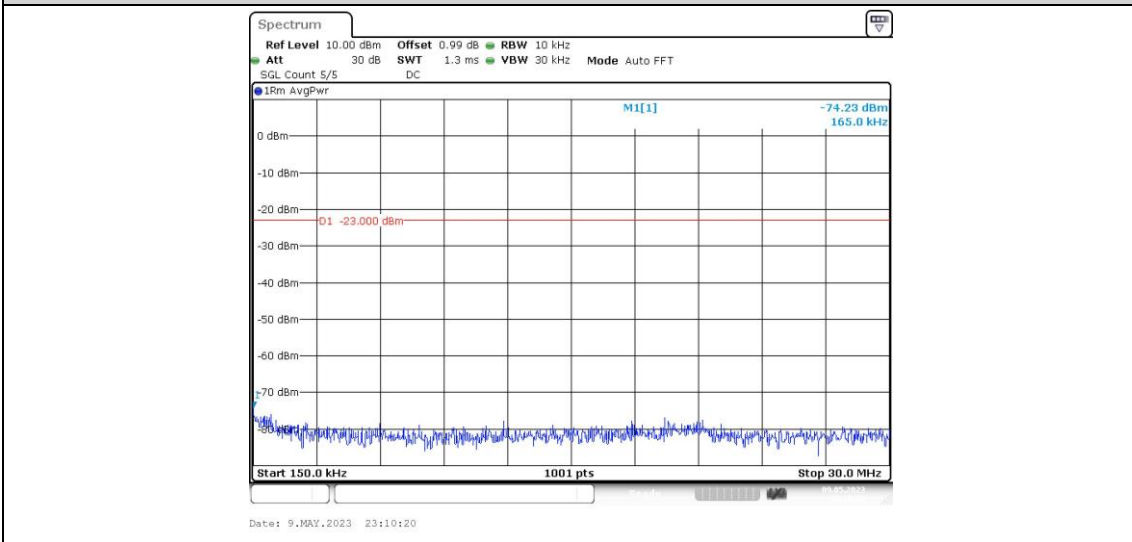

Band26-5MHz-QPSK-26765-1RB#0-Range2:0.15~30MHz