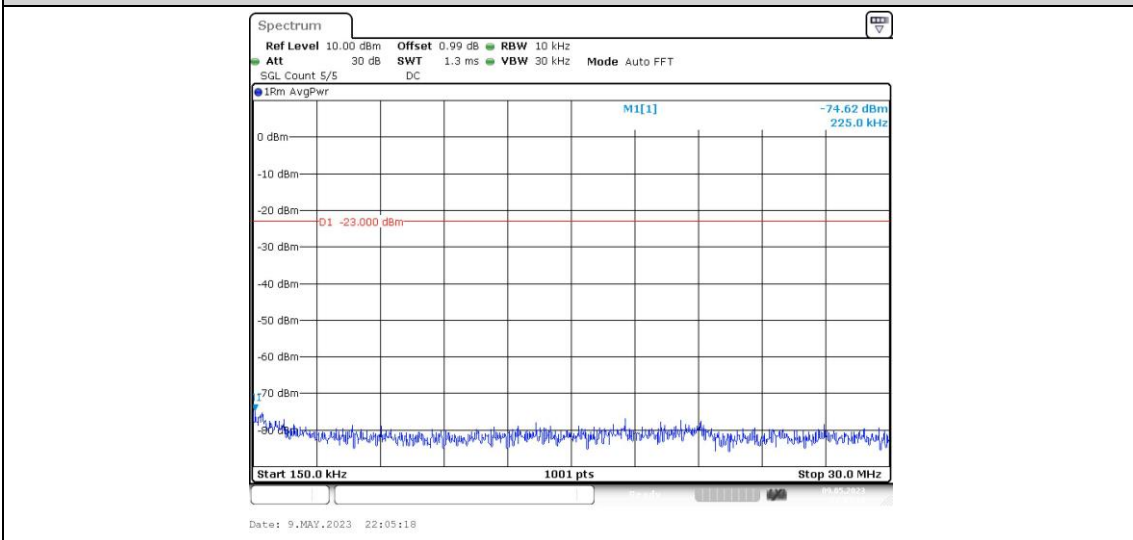

Band26-1.4MHz-QPSK-26783-1RB#0-Range3:30~1000MHz

Band26-1.4MHz-QPSK-26783-1RB#0-Range4:1000~10000MHz

Band26-1.4MHz-16QAM-26697-1RB#0-Range1:0.009~0.15MHz

Band26-1.4MHz-16QAM-26697-1RB#0-Range2:0.15~30MHz