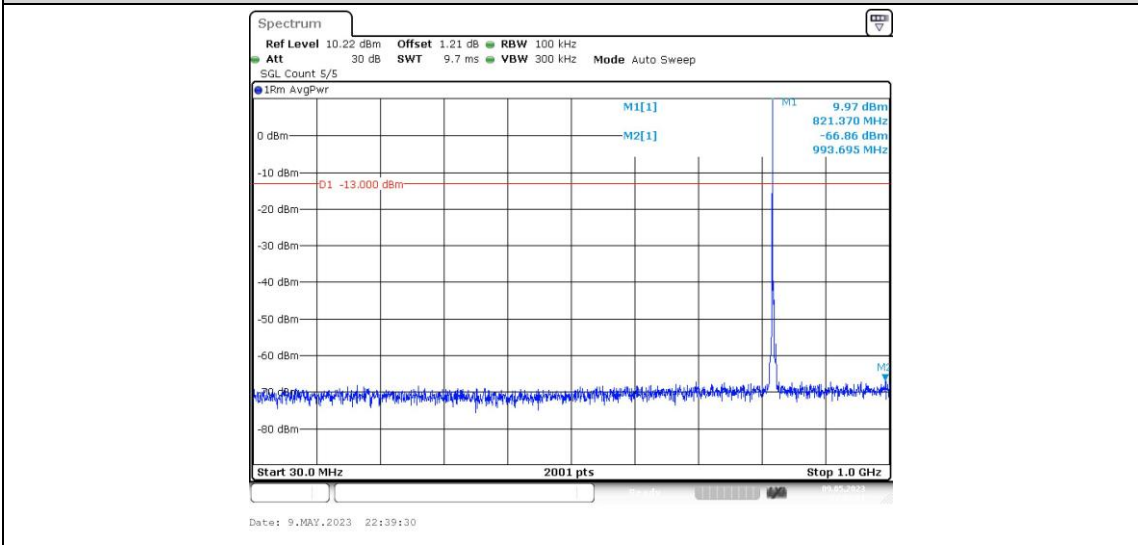

Band26-3MHz-16QAM-26740-1RB#0-Range3:30~1000MHz

Band26-3MHz-16QAM-26740-1RB#0-Range4:1000~10000MHz

Band26-3MHz-16QAM-26775-1RB#0-Range1:0.009~0.15MHz

Band26-3MHz-16QAM-26775-1RB#0-Range2:0.15~30MHz

Band26-3MHz-16QAM-26775-1RB#0-Range3:30~1000MHz