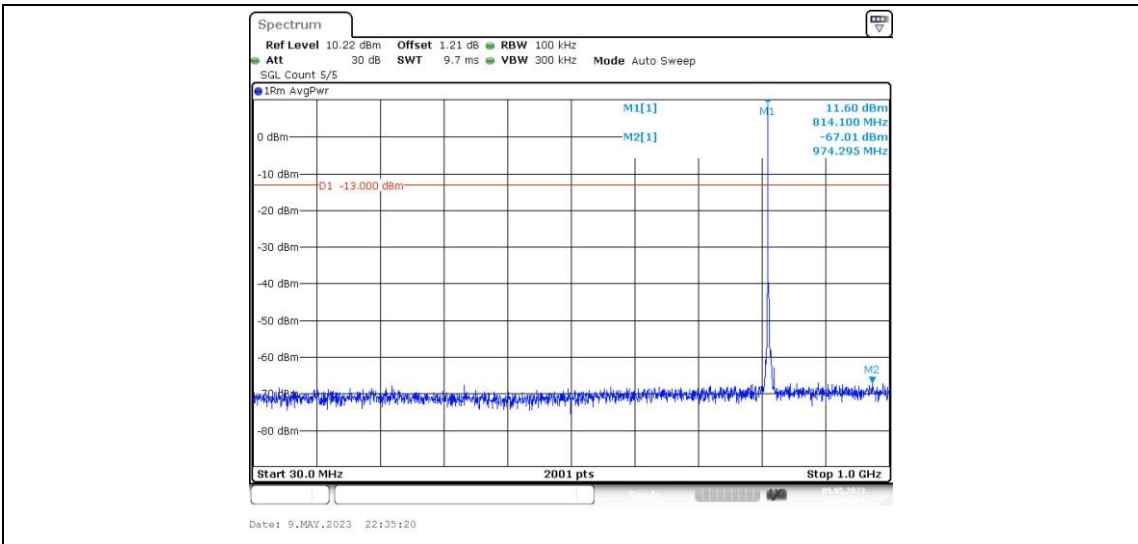

Band26-1.4MHz-16QAM-26783-1RB#0-Range3:30~1000MHz

Band26-1.4MHz-16QAM-26783-1RB#0-Range4:1000~10000MHz

Band26-3MHz-QPSK-26705-1RB#0-Range1:0.009~0.15MHz

Band26-3MHz-QPSK-26705-1RB#0-Range2:0.15~30MHz

Band26-3MHz-QPSK-26705-1RB#0-Range3:30~1000MHz