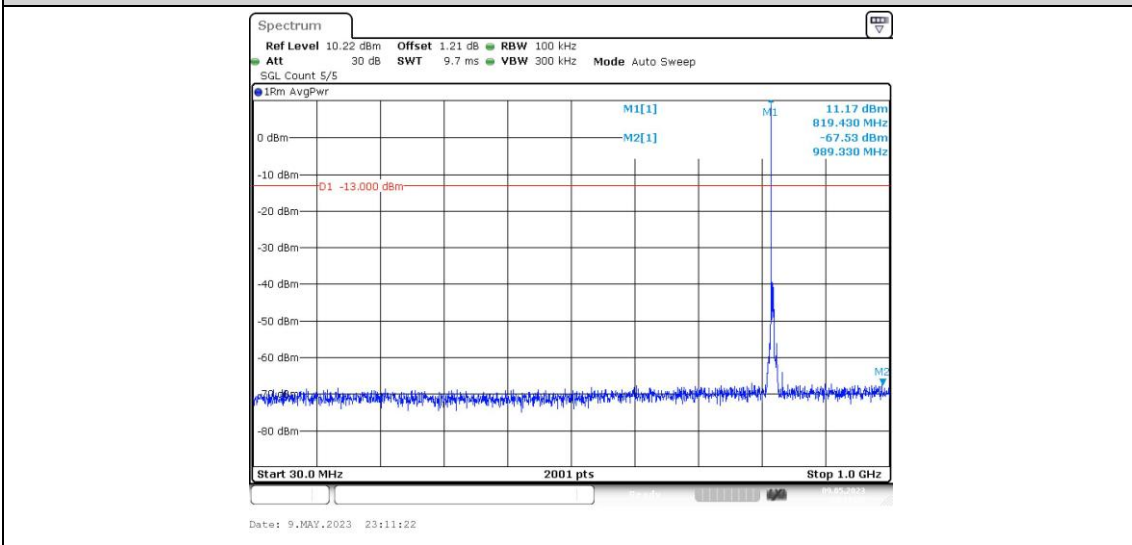

Band26-5MHz-16QAM-26740-1RB#0-Range4:1000~10000MHz

Band26-5MHz-16QAM-26765-1RB#0-Range1:0.009~0.15MHz

Band26-5MHz-16QAM-26765-1RB#0-Range2:0.15~30MHz

Band26-5MHz-16QAM-26765-1RB#0-Range3:30~1000MHz

Band26-5MHz-16QAM-26765-1RB#0-Range4:1000~10000MHz