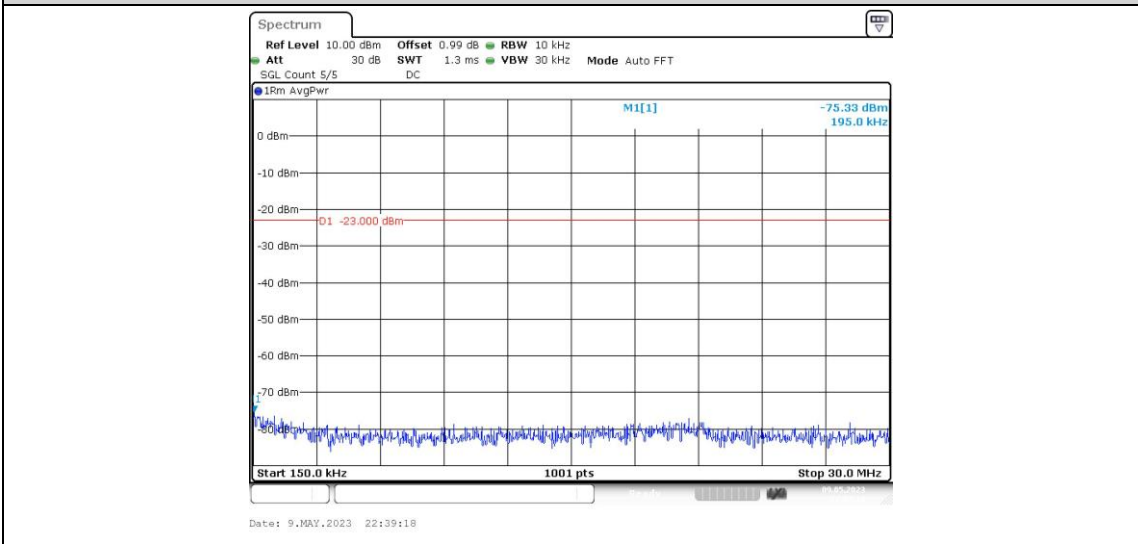

Band26-3MHz-16QAM-26740-1RB#0-Range3:30~1000MHz

Band26-3MHz-16QAM-26740-1RB#0-Range4:1000~10000MHz

Band26-3MHz-16QAM-26775-1RB#0-Range1:0.009~0.15MHz

Band26-3MHz-16QAM-26775-1RB#0-Range2:0.15~30MHz

Band26-3MHz-16QAM-26775-1RB#0-Range3:30~1000MHz