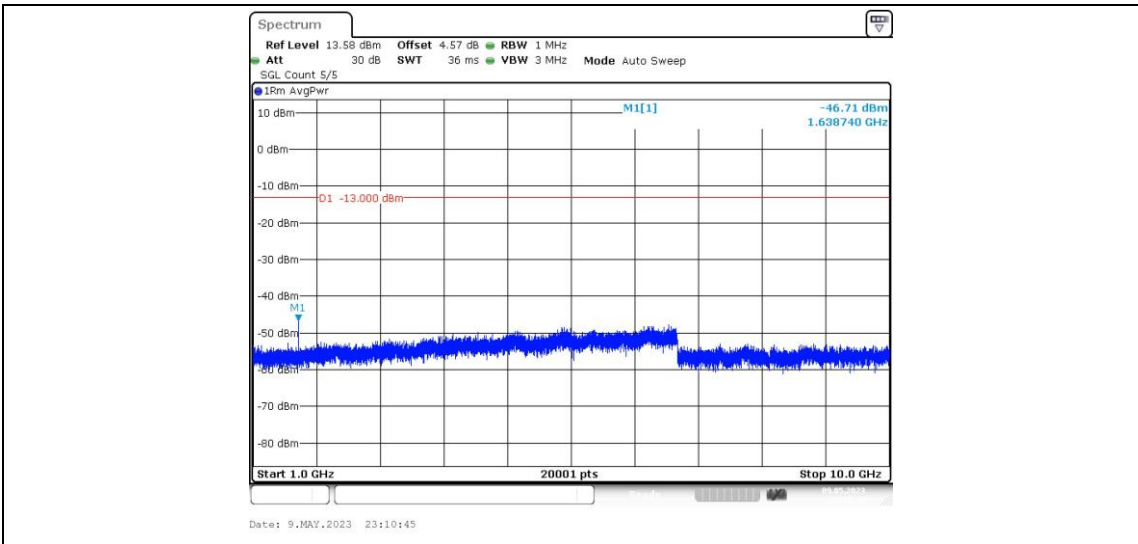

Band26-5MHz-QPSK-26765-1RB#0-Range4:1000~10000MHz