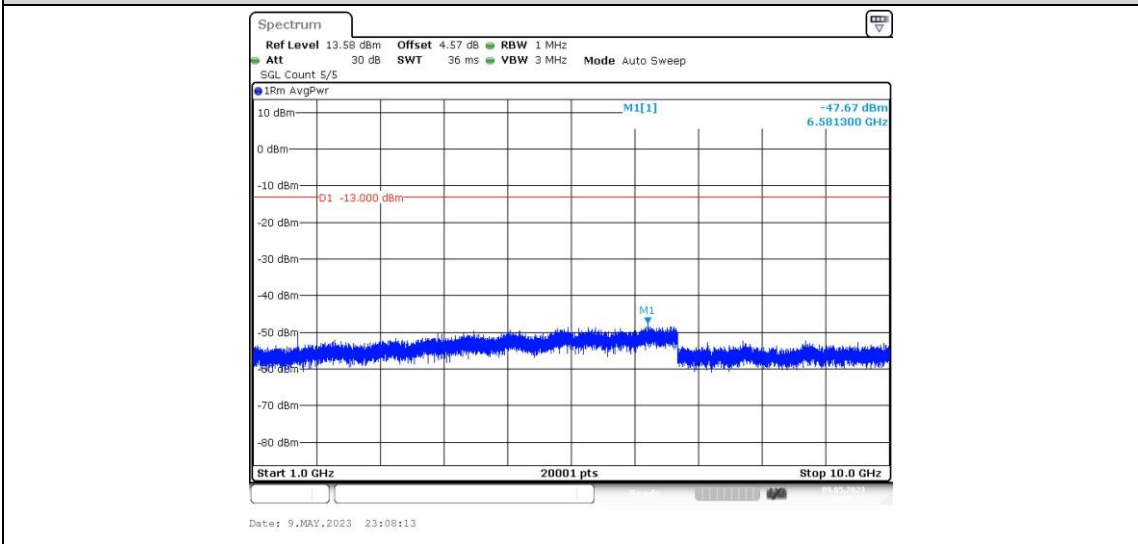

Band26-5MHz-16QAM-26715-1RB#0-Range4:1000~10000MHz