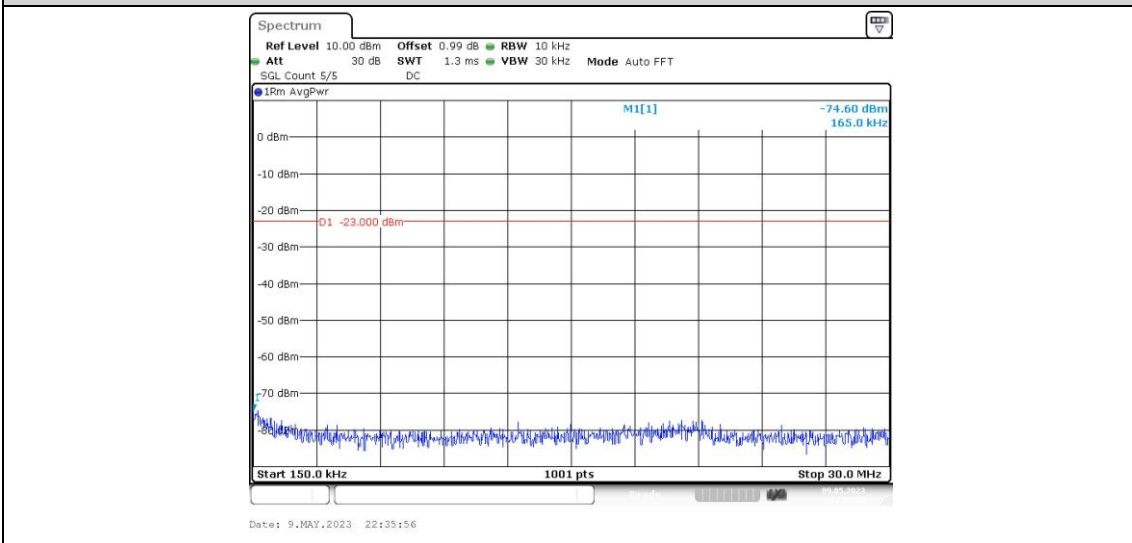

Band26-3MHz-16QAM-26705-1RB#0-Range2:0.15~30MHz