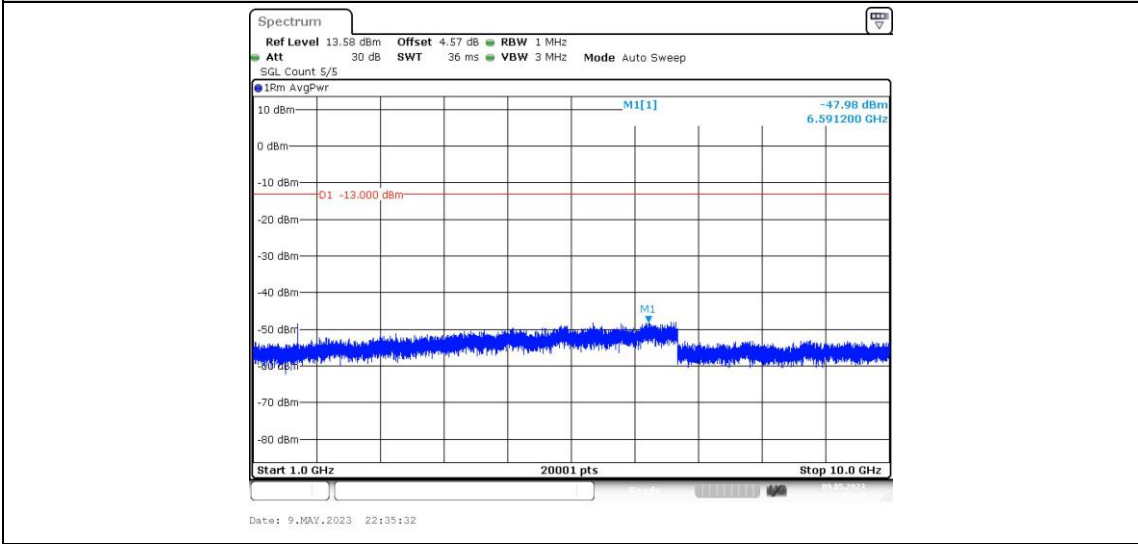

Band26-3MHz-QPSK-26705-1RB#0-Range4:1000~10000MHz