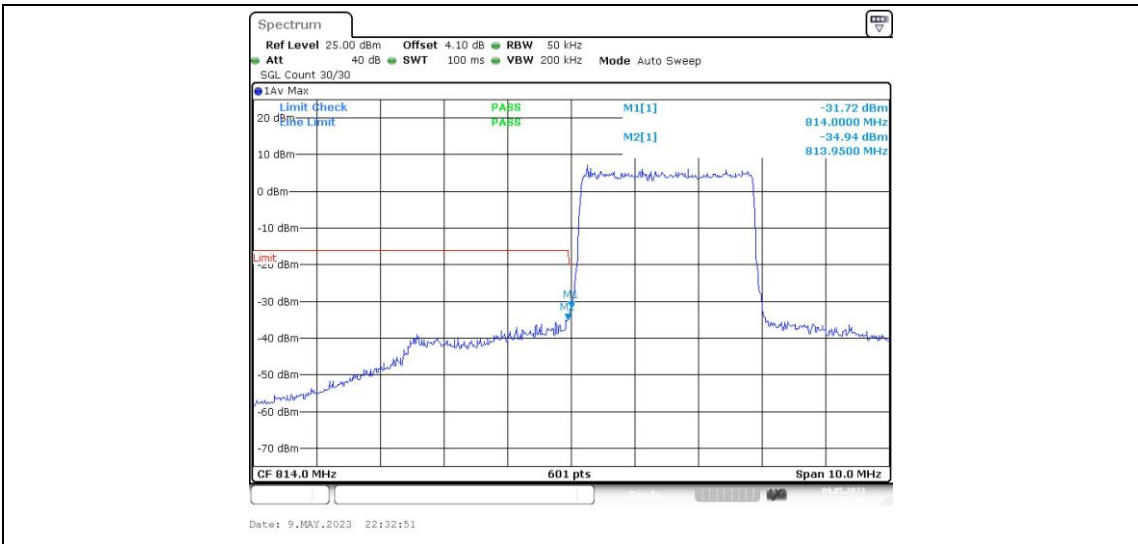

Band26-3MHz-QPSK-26705-1RB#0

Band26-3MHz-QPSK-26705-1RB#14

Band26-3MHz-QPSK-26705-15RB#0

Band26-3MHz-QPSK-26775-1RB#0

Band26-3MHz-QPSK-26775-1RB#14

Band26-3MHz-QPSK-26775-15RB#0

Band26-3MHz-16QAM-26705-1RB#0