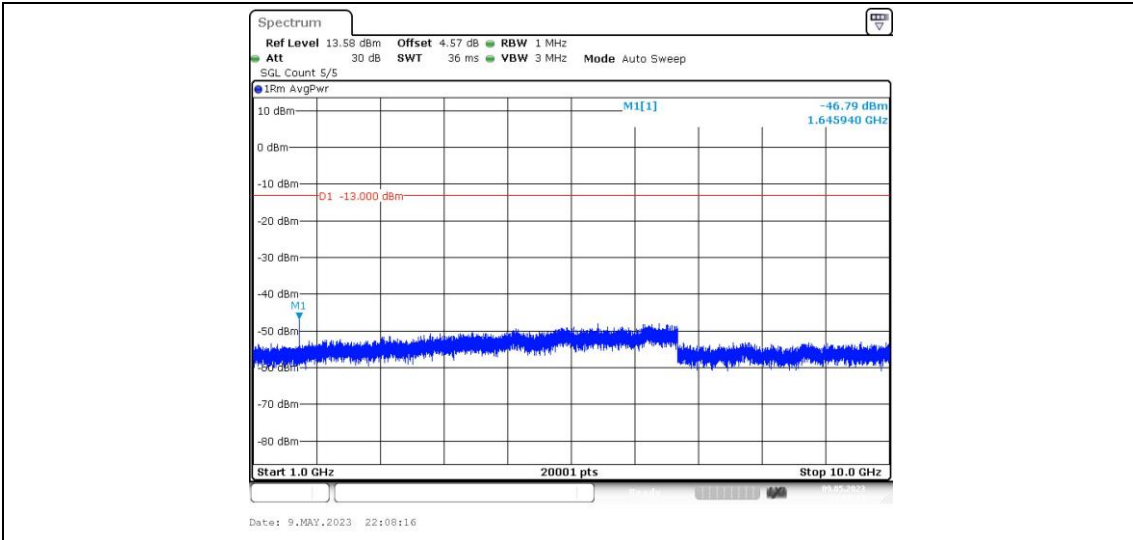

Band26-1.4MHz-QPSK-26783-1RB#0-Range4:1000~10000MHz