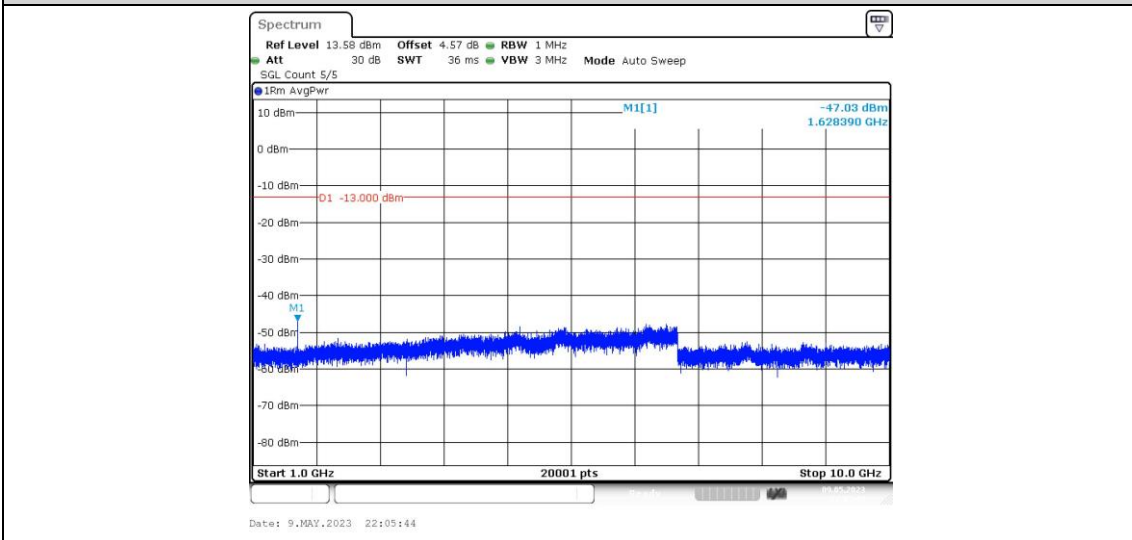

Band26-1.4MHz-16QAM-26697-1RB#0-Range4:1000~10000MHz