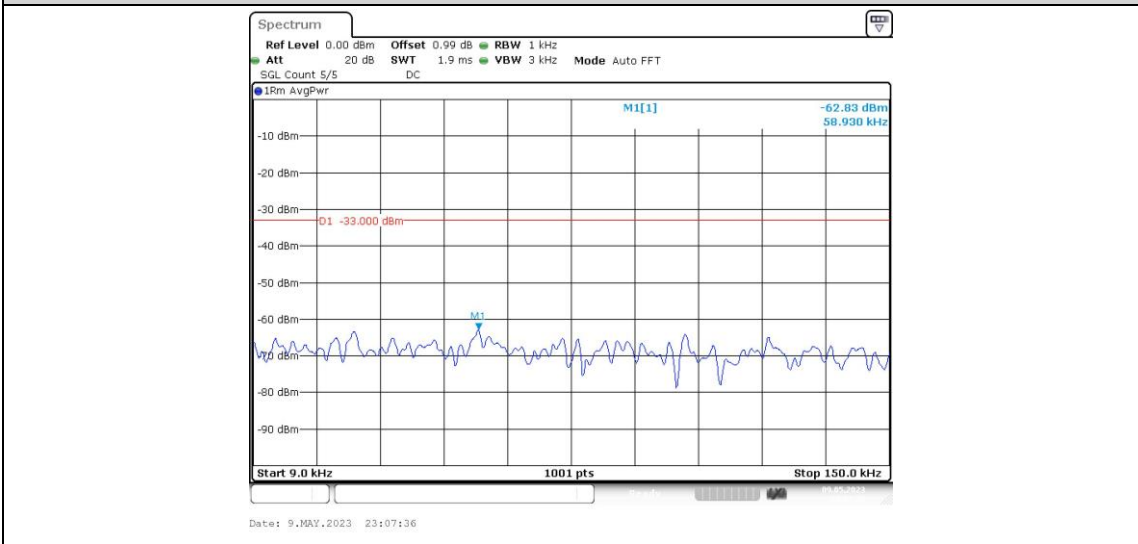

Band26-5MHz-QPSK-26765-1RB#0-Range2:0.15~30MHz

Band26-5MHz-QPSK-26765-1RB#0-Range3:30~1000MHz

Band26-5MHz-QPSK-26765-1RB#0-Range4:1000~10000MHz

Band26-5MHz-16QAM-26715-1RB#0-Range1:0.009~0.15MHz

Band26-5MHz-16QAM-26715-1RB#0-Range2:0.15~30MHz