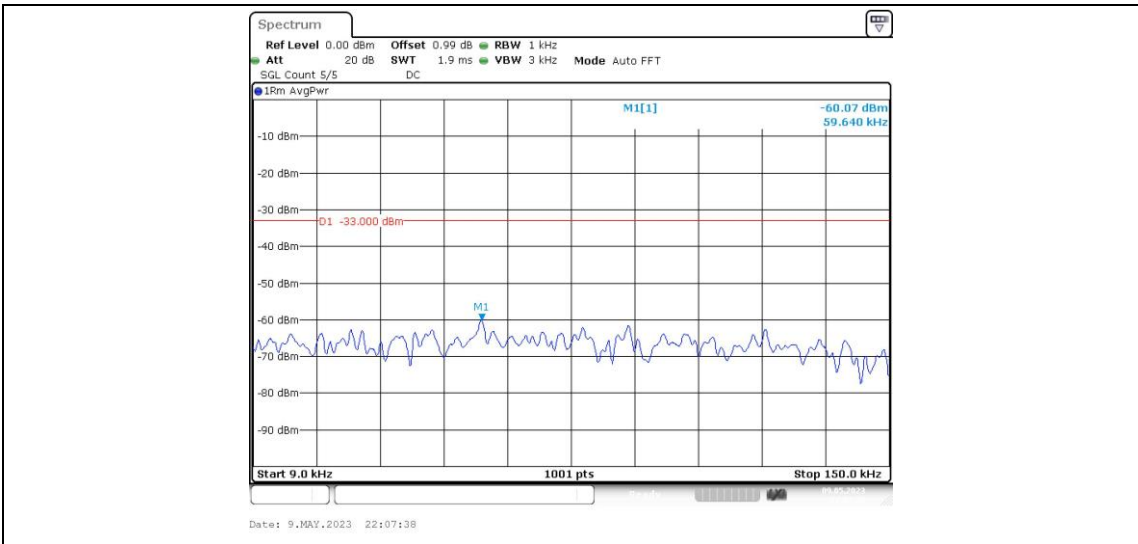

Band26-1.4MHz-QPSK-26740-1RB#0-Range2:0.15~30MHz

Band26-1.4MHz-QPSK-26740-1RB#0-Range3:30~1000MHz

Band26-1.4MHz-QPSK-26740-1RB#0-Range4:1000~10000MHz

Band26-1.4MHz-QPSK-26783-1RB#0-Range1:0.009~0.15MHz

Band26-1.4MHz-QPSK-26783-1RB#0-Range2:0.15~30MHz