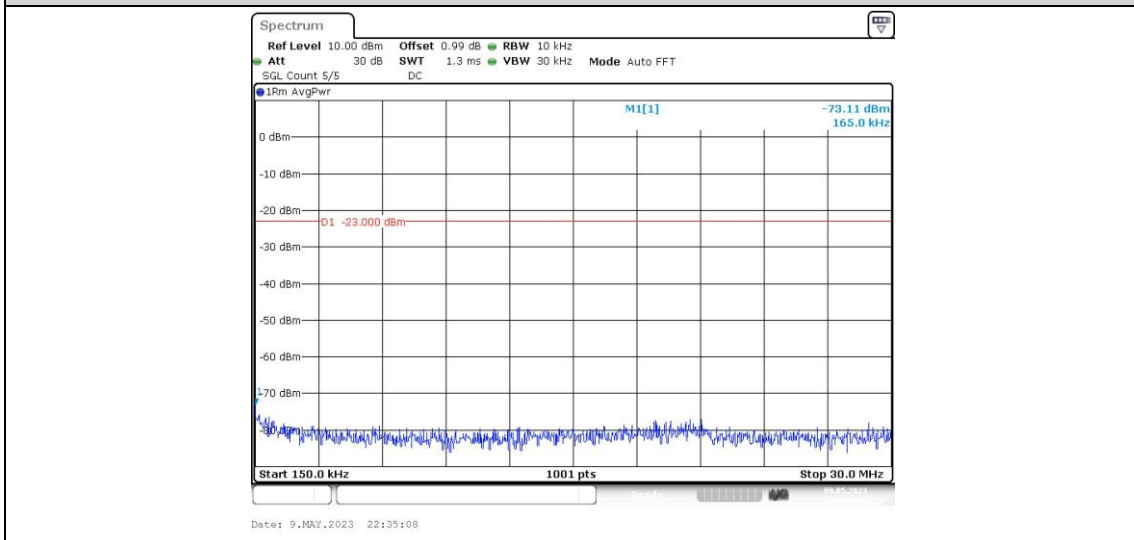

Band26-1.4MHz-16QAM-26783-1RB#0-Range3:30~1000MHz

Band26-1.4MHz-16QAM-26783-1RB#0-Range4:1000~10000MHz

Band26-3MHz-QPSK-26705-1RB#0-Range1:0.009~0.15MHz

Band26-3MHz-QPSK-26705-1RB#0-Range2:0.15~30MHz

Band26-3MHz-QPSK-26705-1RB#0-Range3:30~1000MHz