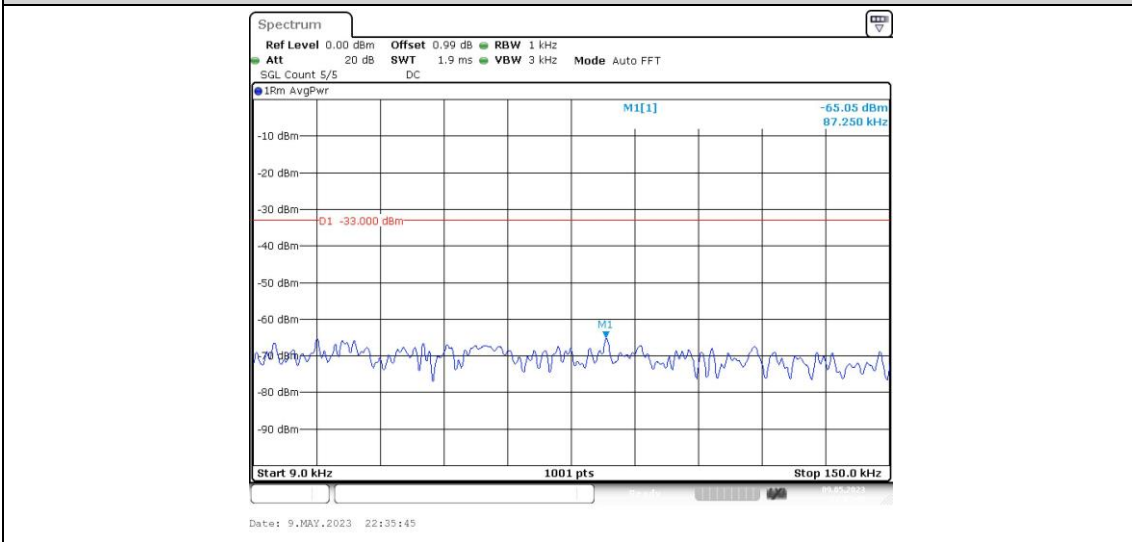

Band26-3MHz-QPSK-26775-1RB#0-Range1:0.009~0.15MHz

Band26-3MHz-QPSK-26775-1RB#0-Range2:0.15~30MHz

Band26-3MHz-QPSK-26775-1RB#0-Range3:30~1000MHz

Band26-3MHz-QPSK-26775-1RB#0-Range4:1000~10000MHz

Band26-3MHz-16QAM-26705-1RB#0-Range1:0.009~0.15MHz