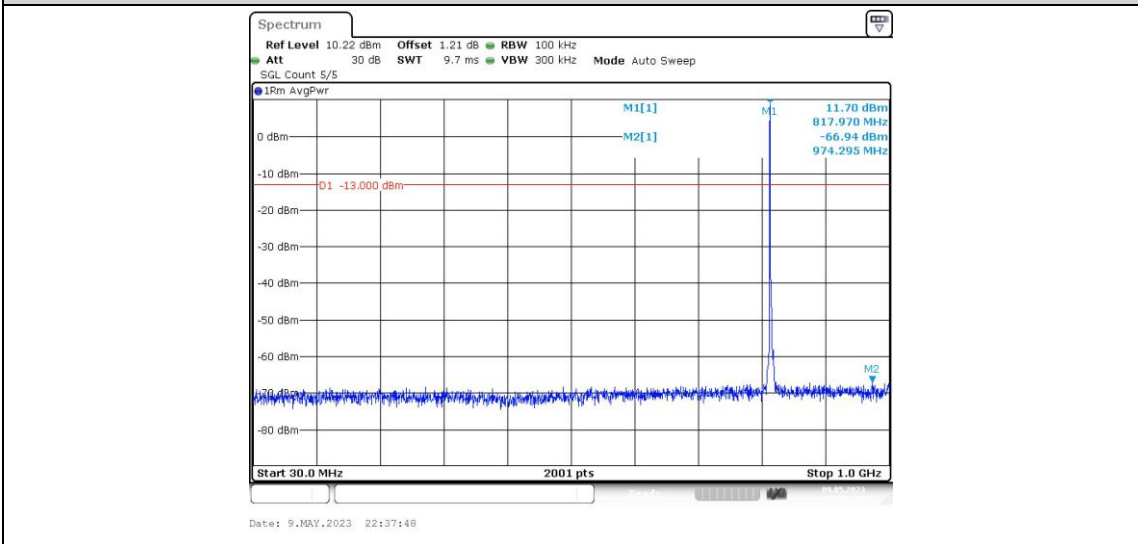

Band26-3MHz-16QAM-26740-1RB#0-Range3:30~1000MHz