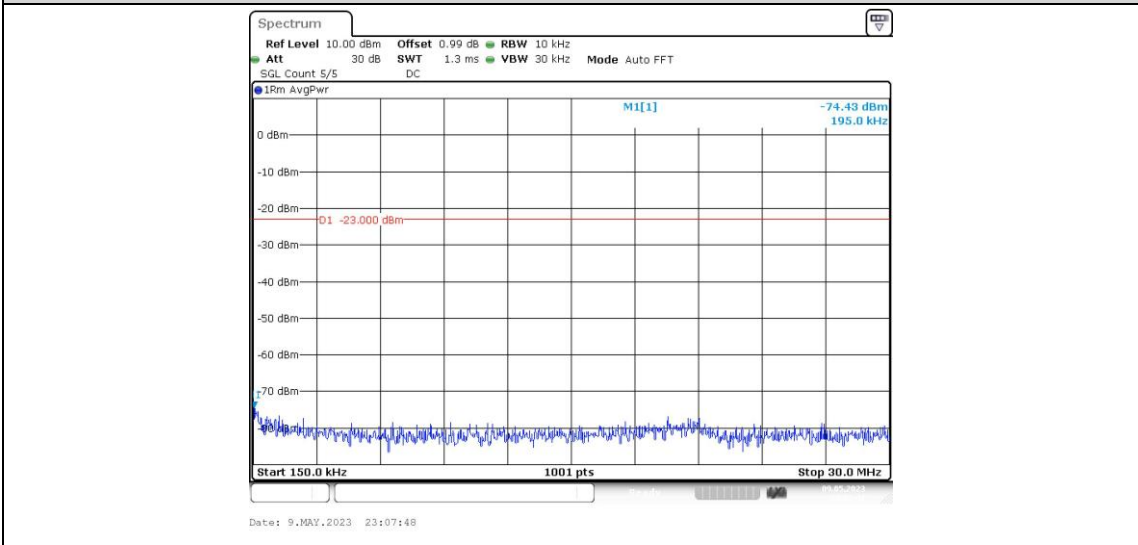

Band26-5MHz-QPSK-26765-1RB#0-Range2:0.15~30MHz

Band26-5MHz-QPSK-26765-1RB#0-Range3:30~1000MHz

Band26-5MHz-QPSK-26765-1RB#0-Range4:1000~10000MHz

Band26-5MHz-16QAM-26715-1RB#0-Range1:0.009~0.15MHz

Band26-5MHz-16QAM-26715-1RB#0-Range2:0.15~30MHz