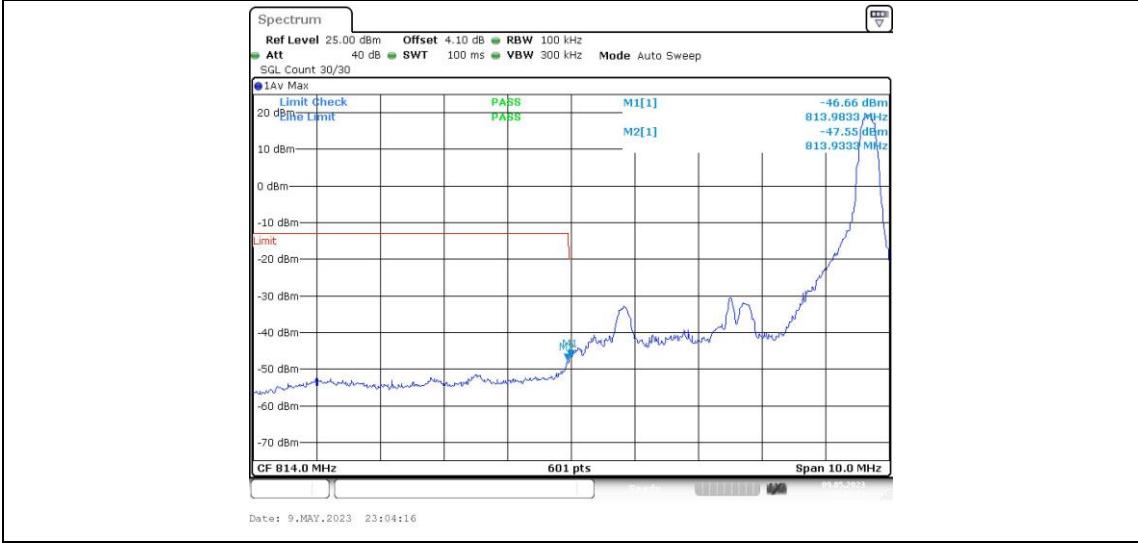

Band26-3MHz-16QAM-26705-1RB#14

Band26-3MHz-16QAM-26705-15RB#0

Band26-5MHz-QPSK-26715-1RB#0

Band26-5MHz-QPSK-26715-1RB#24

Band26-5MHz-QPSK-26715-25RB#0

Band26-5MHz-QPSK-26765-1RB#0

Band26-5MHz-QPSK-26765-1RB#24