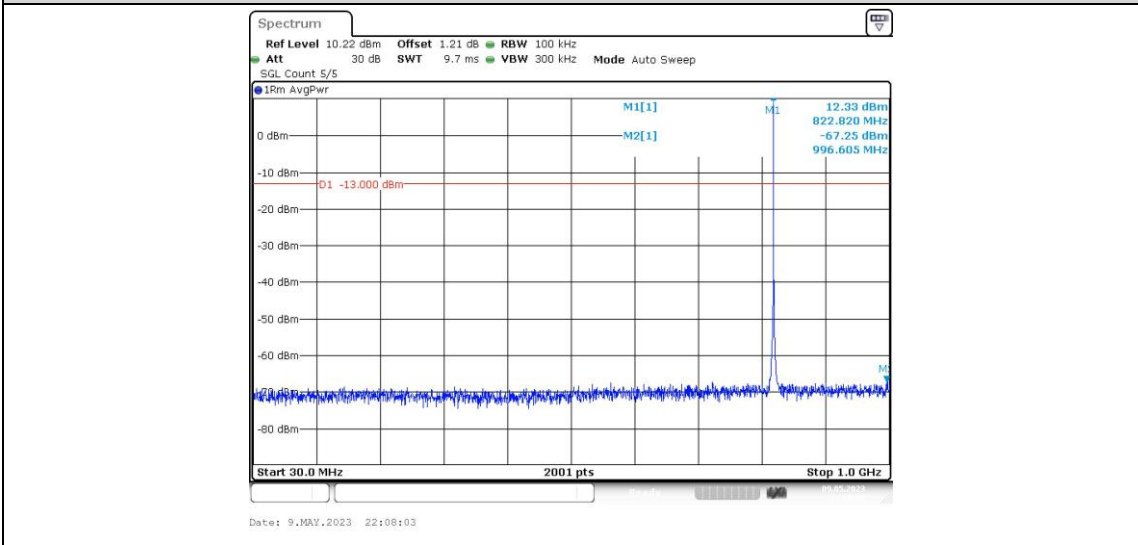

Band26-1.4MHz-QPSK-26783-1RB#0-Range3:30~1000MHz