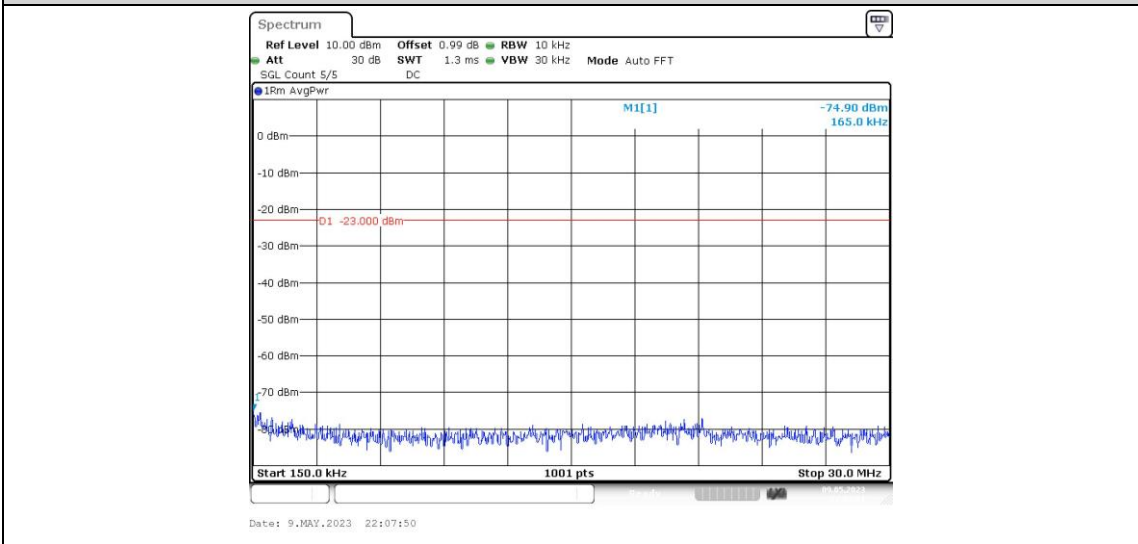

Band26-1.4MHz-QPSK-26740-1RB#0-Range2:0.15~30MHz

Band26-1.4MHz-QPSK-26740-1RB#0-Range3:30~1000MHz

Band26-1.4MHz-QPSK-26740-1RB#0-Range4:1000~10000MHz

Band26-1.4MHz-QPSK-26783-1RB#0-Range1:0.009~0.15MHz

Band26-1.4MHz-QPSK-26783-1RB#0-Range2:0.15~30MHz