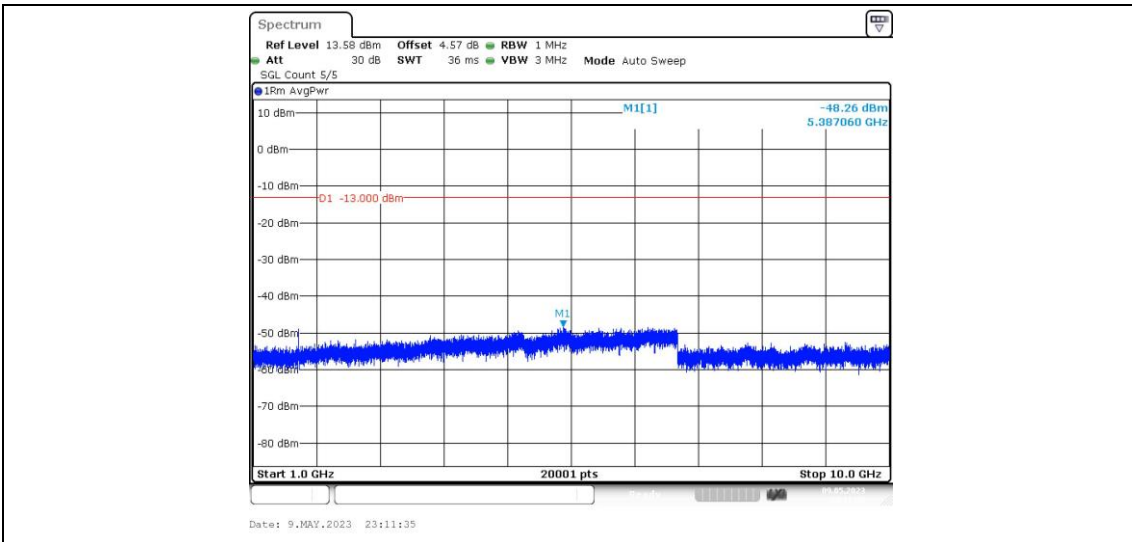

Band26-5MHz-16QAM-26740-1RB#0-Range4:1000~10000MHz

Band26-5MHz-16QAM-26765-1RB#0-Range1:0.009~0.15MHz

Band26-5MHz-16QAM-26765-1RB#0-Range2:0.15~30MHz

Band26-5MHz-16QAM-26765-1RB#0-Range3:30~1000MHz

Band26-5MHz-16QAM-26765-1RB#0-Range4:1000~10000MHz