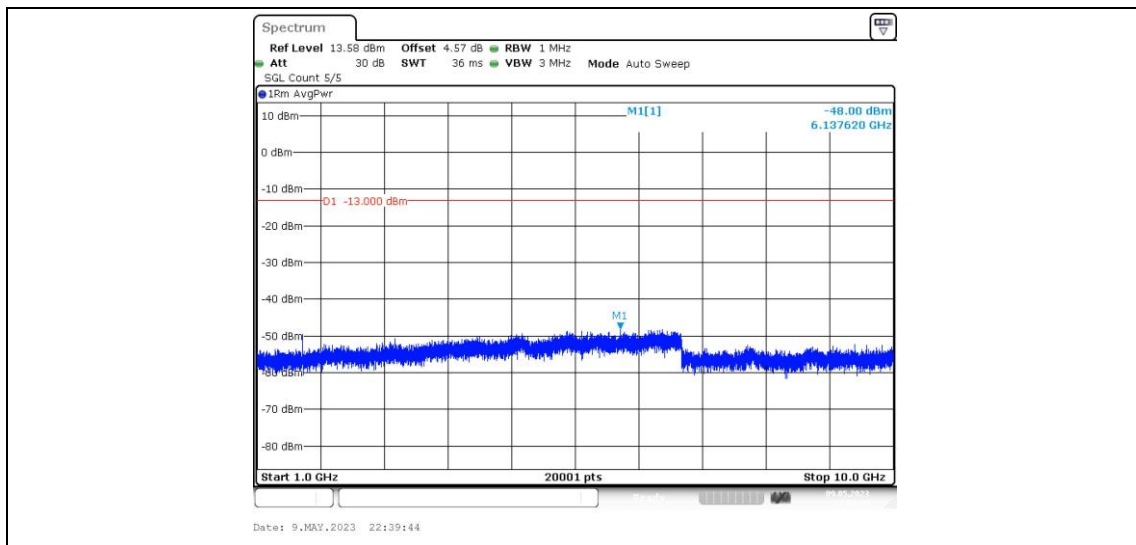

Band26-3MHz-16QAM-26775-1RB#0-Range4:1000~10000MHz