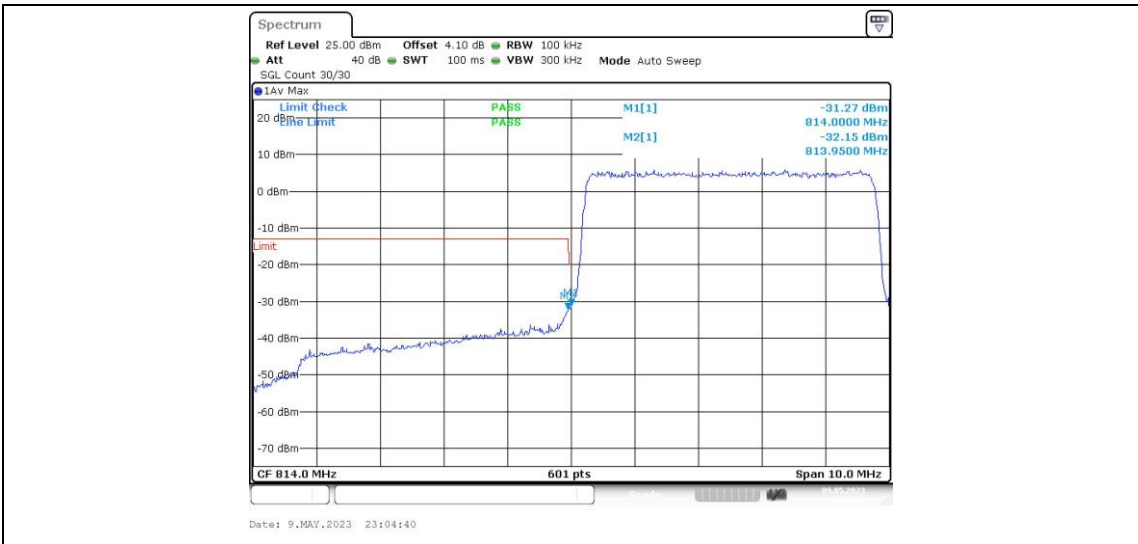

Band26-3MHz-16QAM-26705-1RB#14

Band26-3MHz-16QAM-26705-15RB#0

Band26-5MHz-QPSK-26715-1RB#0

Band26-5MHz-QPSK-26715-1RB#24

Band26-5MHz-QPSK-26715-25RB#0

Band26-5MHz-QPSK-26765-1RB#0

Band26-5MHz-QPSK-26765-1RB#24