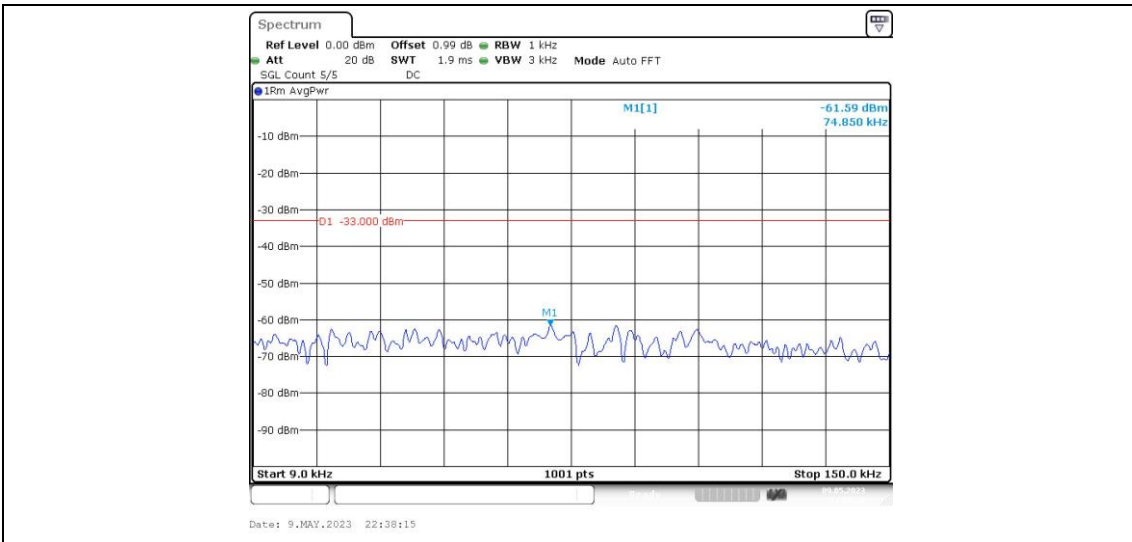

Band26-3MHz-QPSK-26775-1RB#0-Range1:0.009~0.15MHz