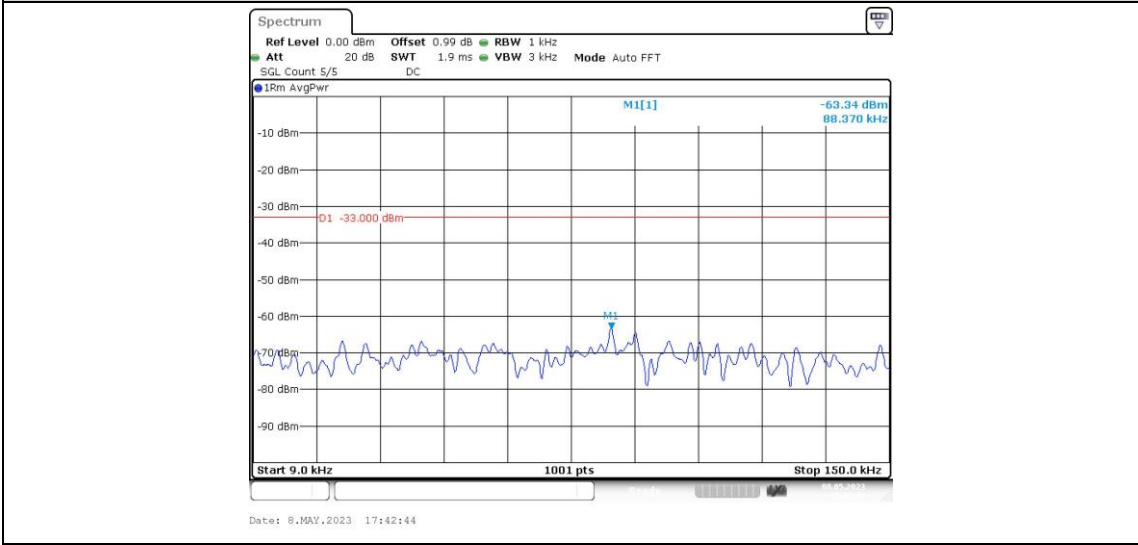

Band25-20MHz-QPSK-26365-1RB#0-Range2:0.15~30MHz