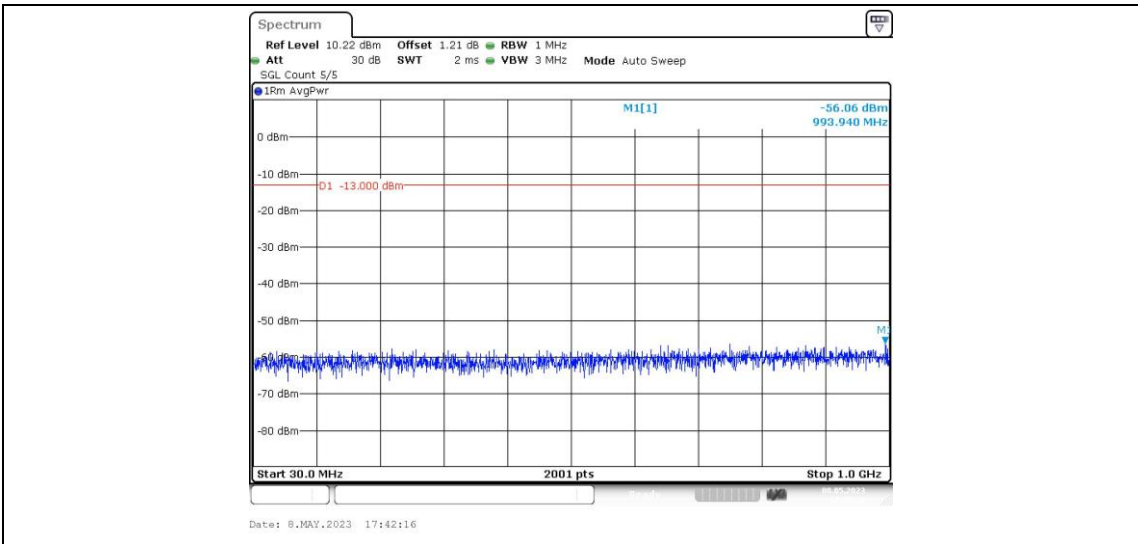

Band25-20MHz-16QAM-26140-1RB#0-Range3:30~1000MHz