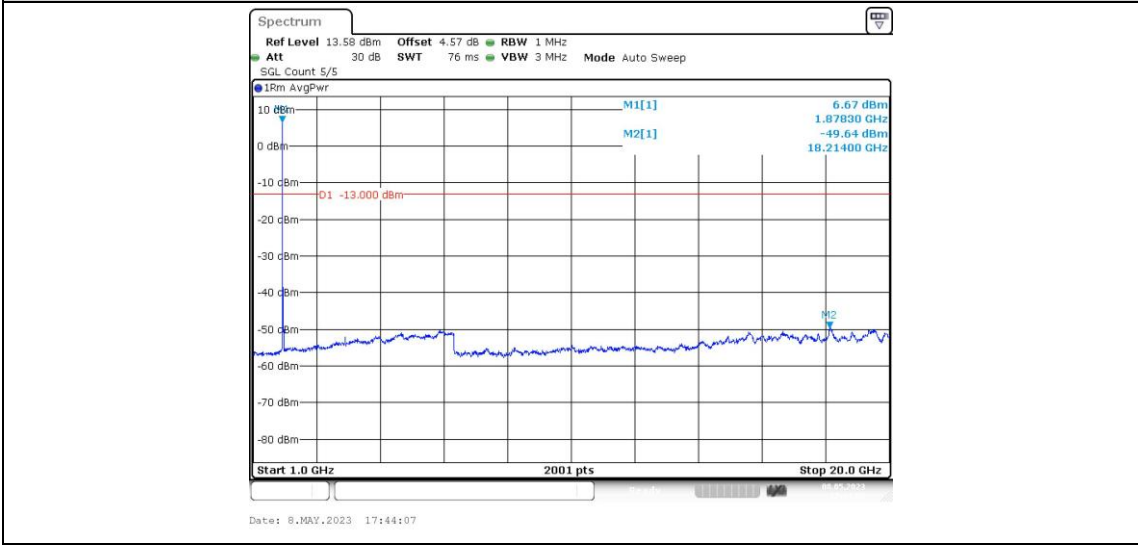

Band25-20MHz-16QAM-26365-1RB#0-Range4:1000~20000MHz