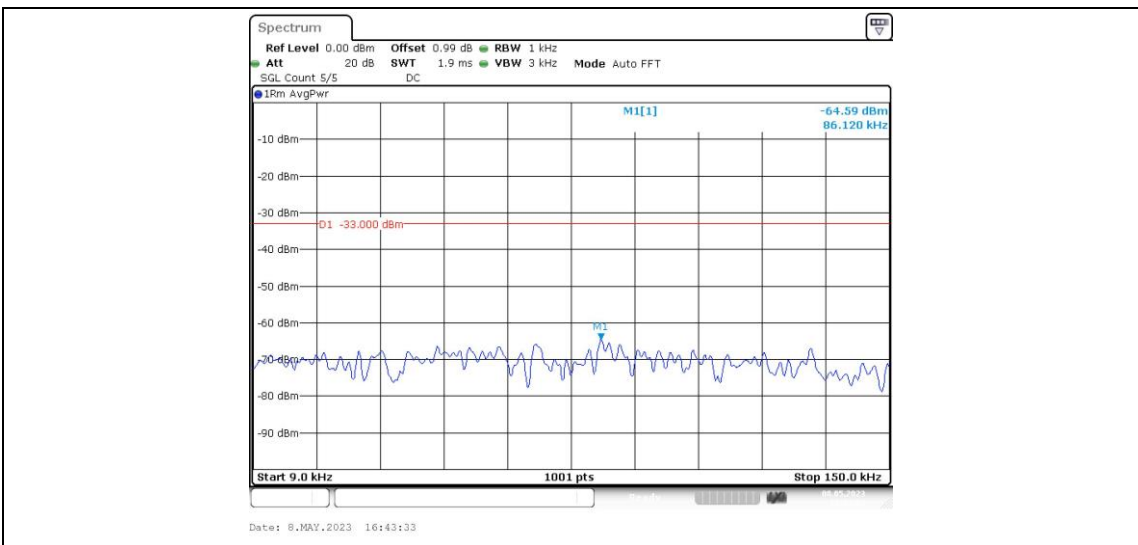

Band25-10MHz-QPSK-26365-1RB#0-Range3:30~1000MHz

Band25-10MHz-QPSK-26365-1RB#0-Range4:1000~20000MHz

Band25-10MHz-QPSK-26640-1RB#0-Range1:0.009~0.15MHz

Band25-10MHz-QPSK-26640-1RB#0-Range2:0.15~30MHz

Band25-10MHz-QPSK-26640-1RB#0-Range3:30~1000MHz