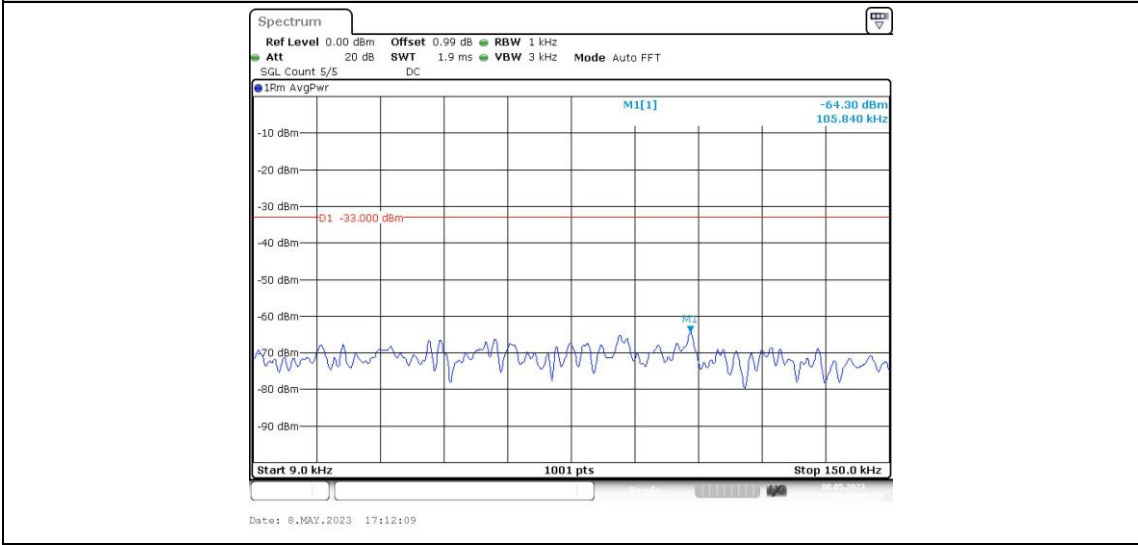

Band25-15MHz-QPSK-26365-1RB#0-Range1:0.009~0.15MHz