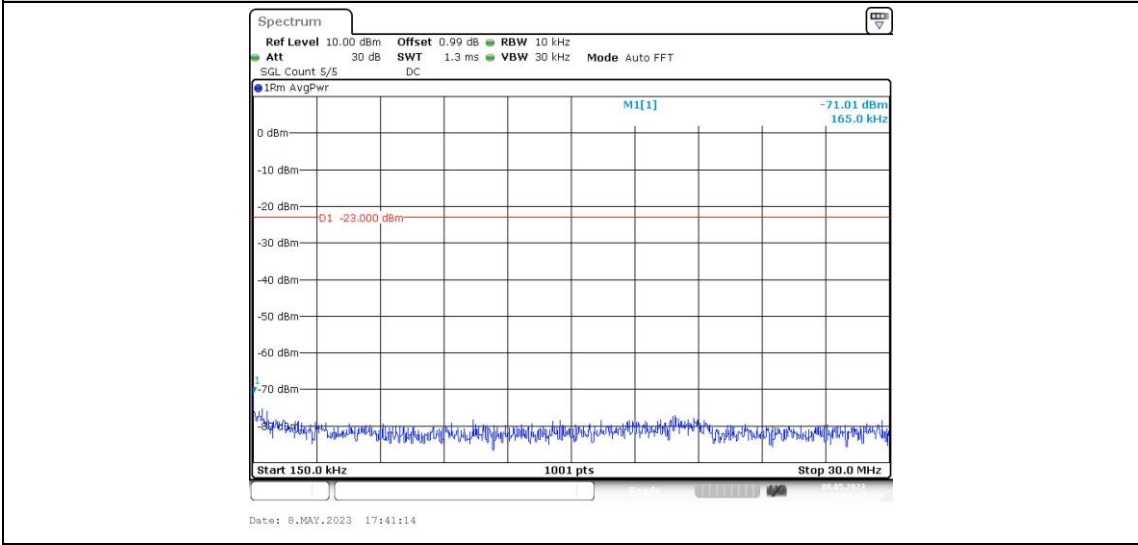

Band25-15MHz-16QAM-26615-1RB#0-Range3:30~1000MHz

Band25-15MHz-16QAM-26615-1RB#0-Range4:1000~20000MHz

Band25-20MHz-QPSK-26140-1RB#0-Range1:0.009~0.15MHz

Band25-20MHz-QPSK-26140-1RB#0-Range2:0.15~30MHz

Band25-20MHz-QPSK-26140-1RB#0-Range3:30~1000MHz