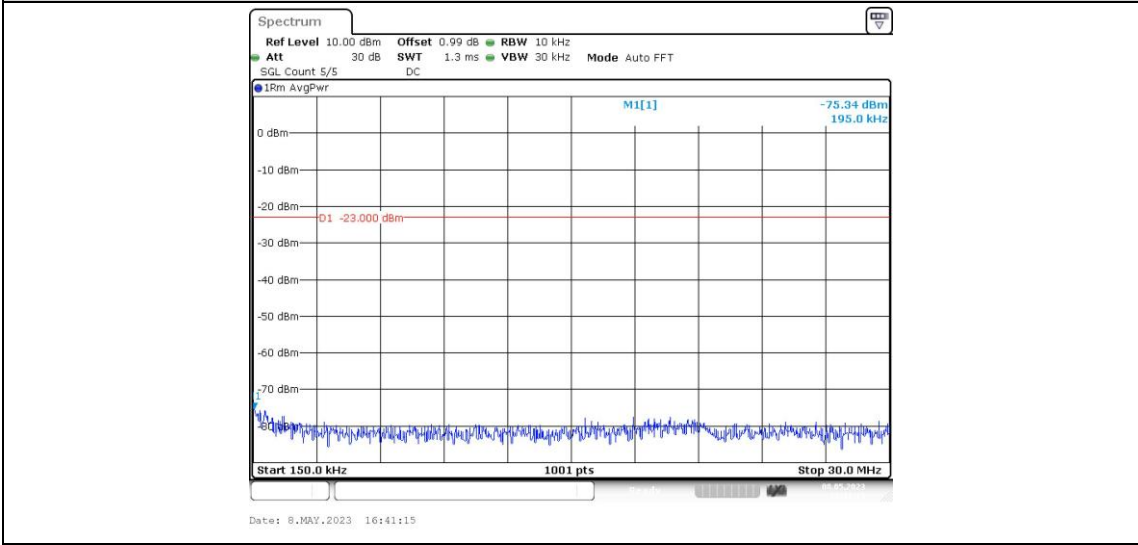

Band25-10MHz-16QAM-26090-1RB#0-Range2:0.15~30MHz