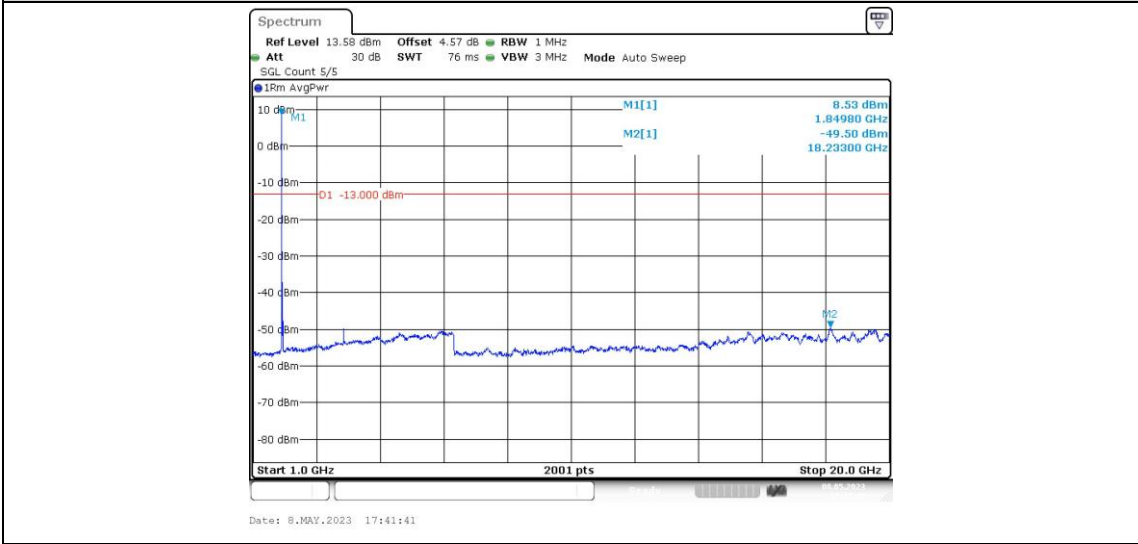

Band25-20MHz-QPSK-26365-1RB#0-Range1:0.009~0.15MHz