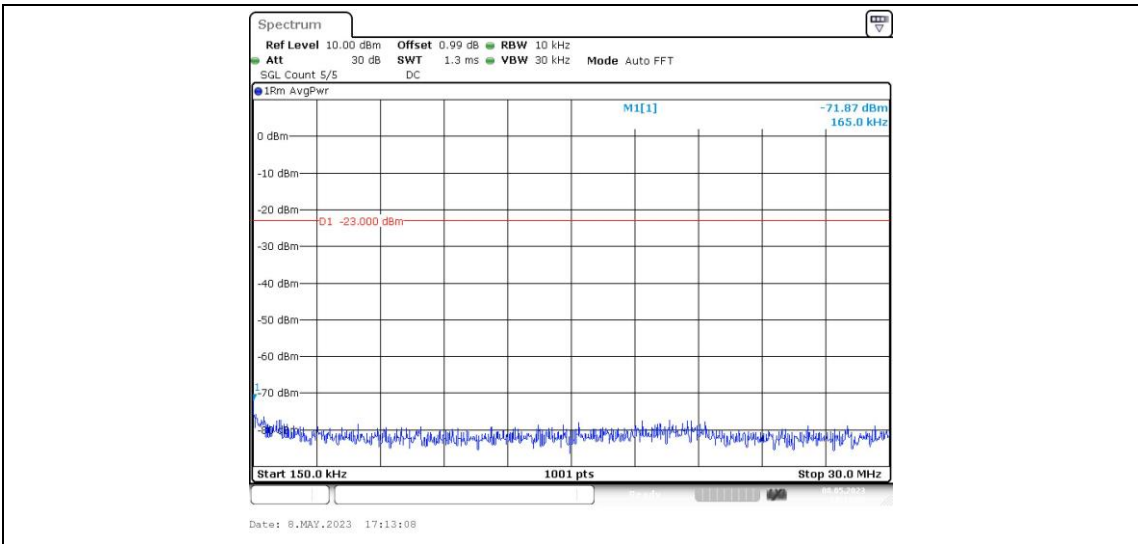

Band25-15MHz-16QAM-26365-1RB#0-Range2:0.15~30MHz