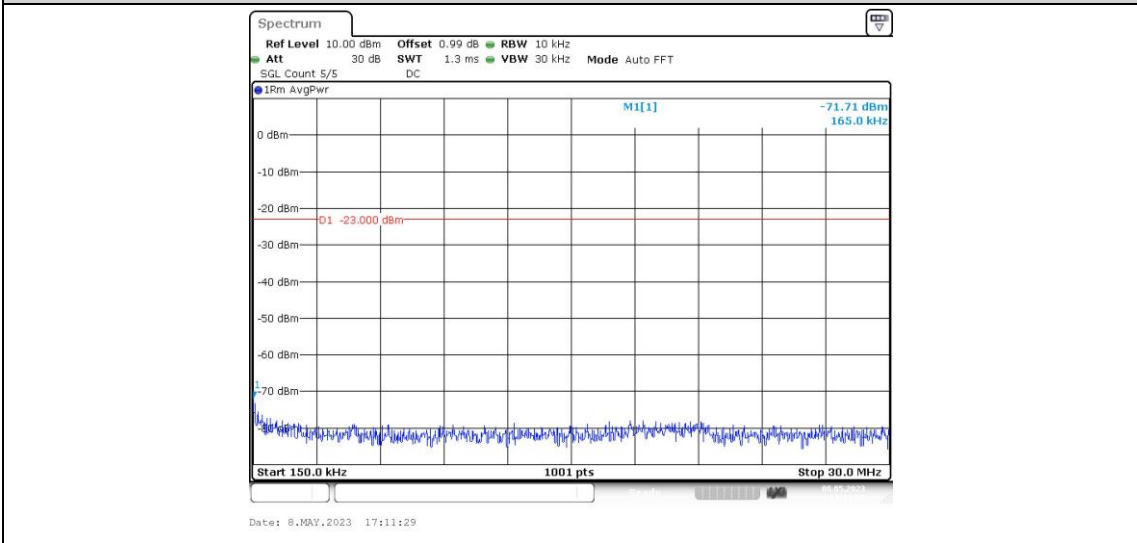

Band25-15MHz-16QAM-26115-1RB#0-Range2:0.15~30MHz

Band25-15MHz-16QAM-26115-1RB#0-Range3:30~1000MHz