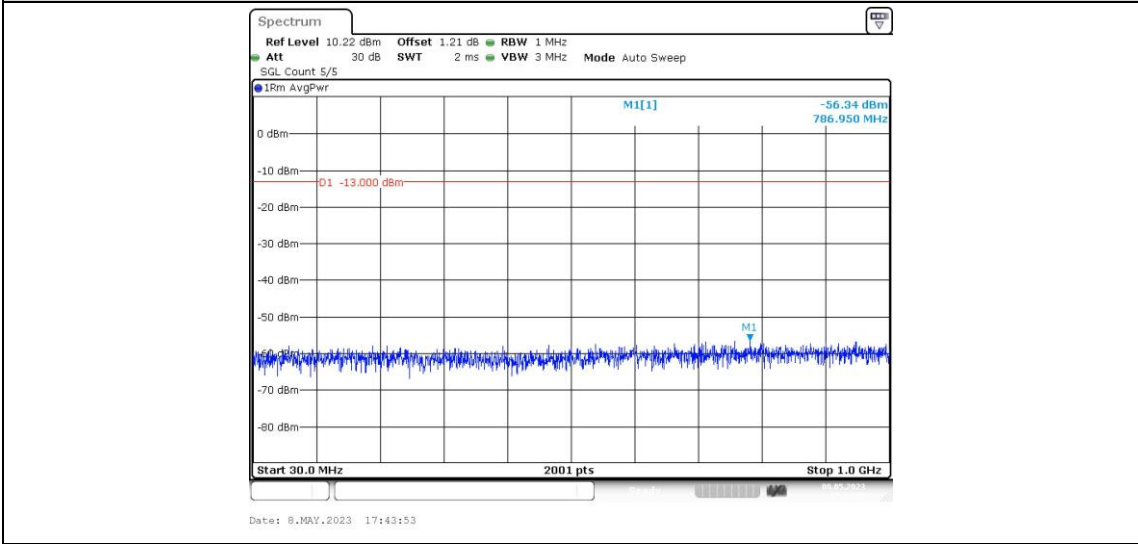

Band25-20MHz-16QAM-26365-1RB#0-Range3:30~1000MHz