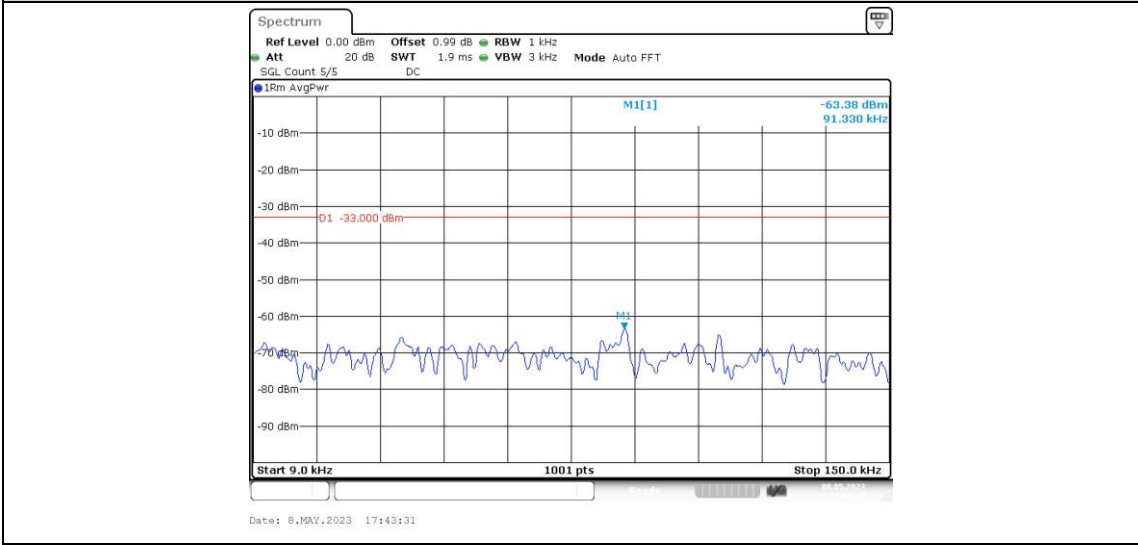

Band25-20MHz-16QAM-26140-1RB#0-Range2:0.15~30MHz

Band25-20MHz-16QAM-26140-1RB#0-Range3:30~1000MHz

Band25-20MHz-16QAM-26140-1RB#0-Range4:1000~20000MHz

Band25-20MHz-16QAM-26365-1RB#0-Range1:0.009~0.15MHz

Band25-20MHz-16QAM-26365-1RB#0-Range2:0.15~30MHz