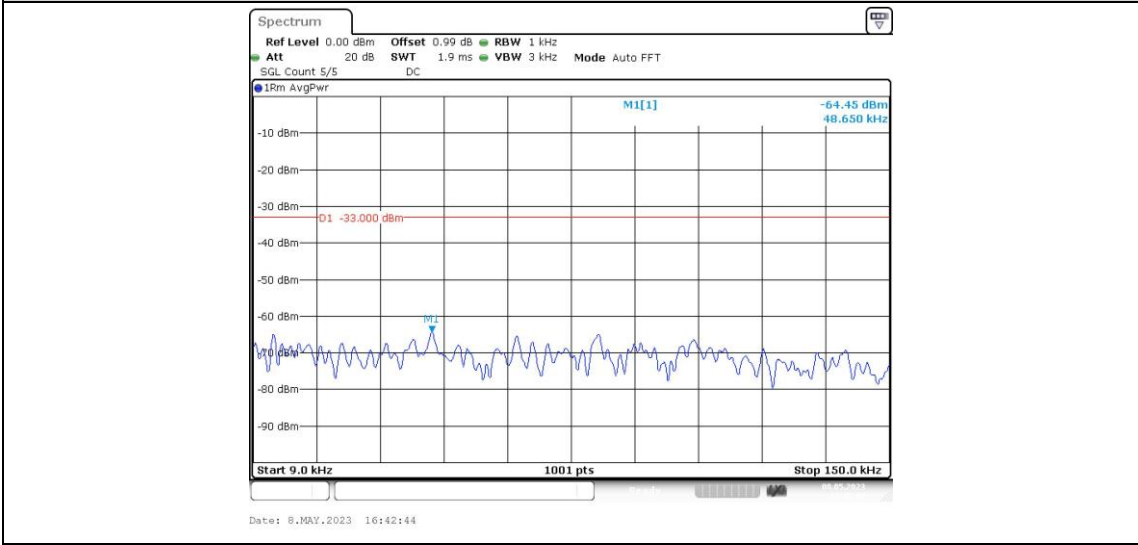

Band25-10MHz-16QAM-26365-1RB#0-Range1:0.009~0.15MHz