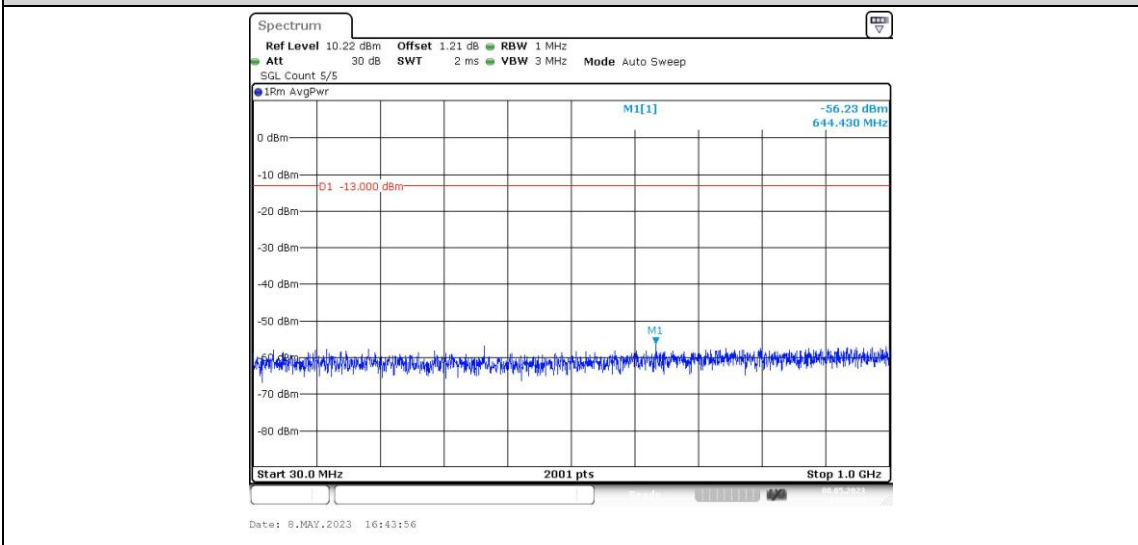

Band25-10MHz-QPSK-26365-1RB#0-Range3:30~1000MHz

Band25-10MHz-QPSK-26365-1RB#0-Range4:1000~20000MHz

Band25-10MHz-QPSK-26640-1RB#0-Range1:0.009~0.15MHz

Band25-10MHz-QPSK-26640-1RB#0-Range2:0.15~30MHz

Band25-10MHz-QPSK-26640-1RB#0-Range3:30~1000MHz