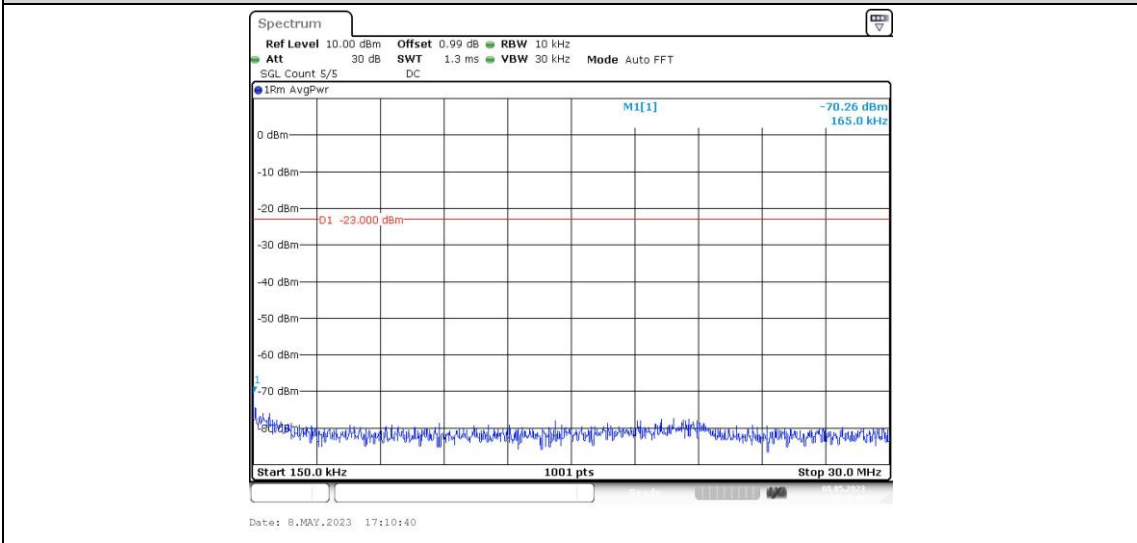

Band25-10MHz-16QAM-26640-1RB#0-Range2:0.15~30MHz

Band25-10MHz-16QAM-26640-1RB#0-Range3:30~1000MHz

Band25-10MHz-16QAM-26640-1RB#0-Range4:1000~20000MHz

Band25-15MHz-QPSK-26115-1RB#0-Range1:0.009~0.15MHz

Band25-15MHz-QPSK-26115-1RB#0-Range2:0.15~30MHz