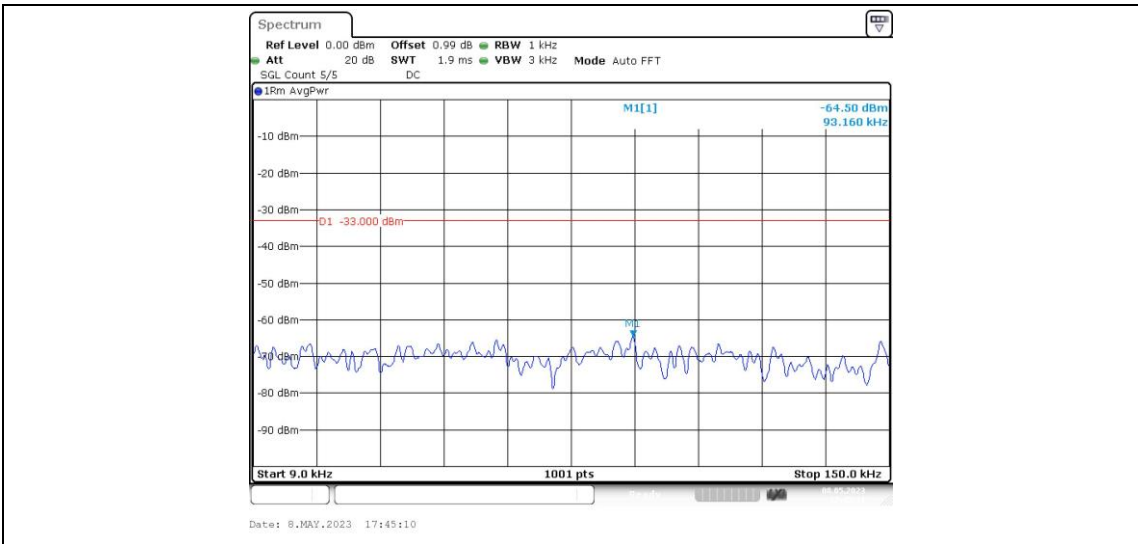

Band25-20MHz-16QAM-26590-1RB#0-Range1:0.009~0.15MHz