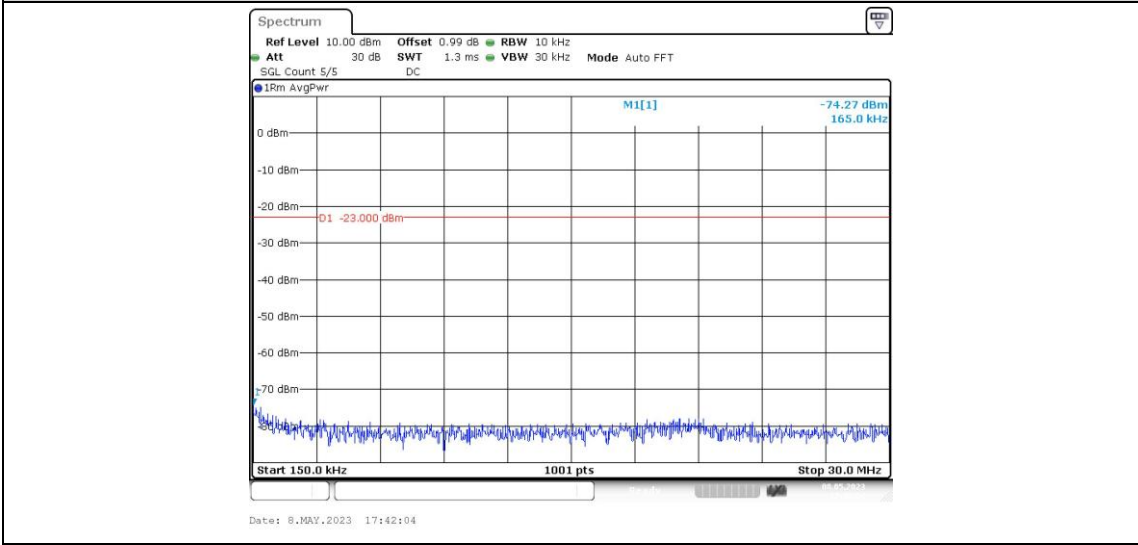

Band25-20MHz-16QAM-26140-1RB#0-Range2:0.15~30MHz