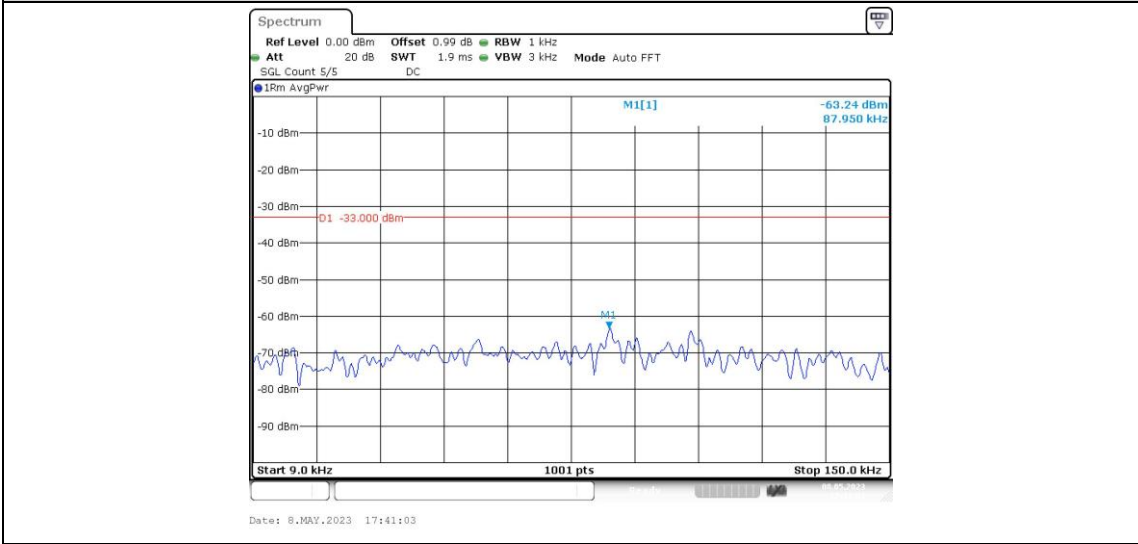

Band25-20MHz-QPSK-26140-1RB#0-Range2:0.15~30MHz