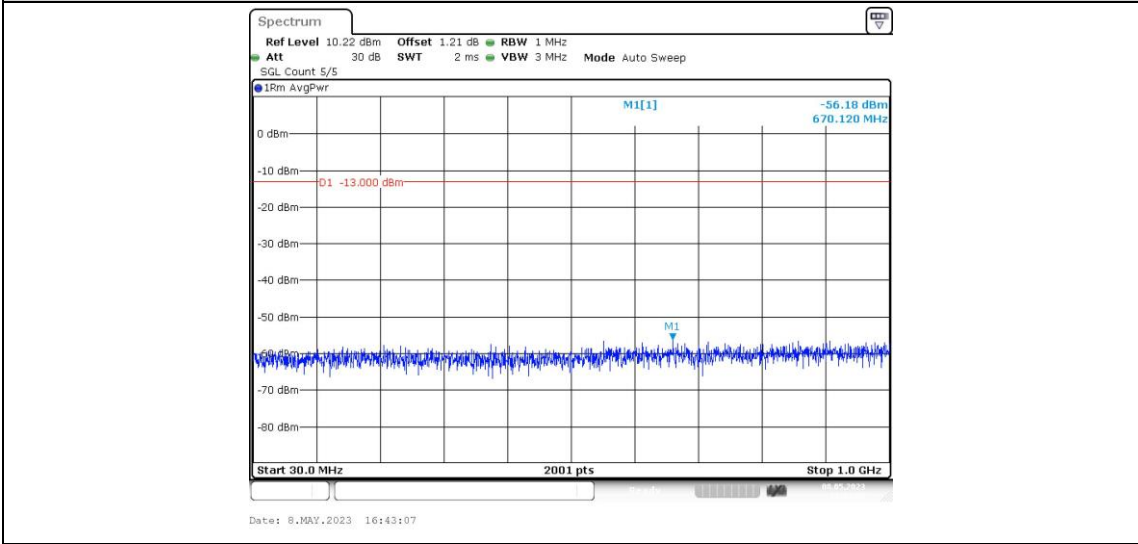

Band25-10MHz-16QAM-26365-1RB#0-Range3:30~1000MHz