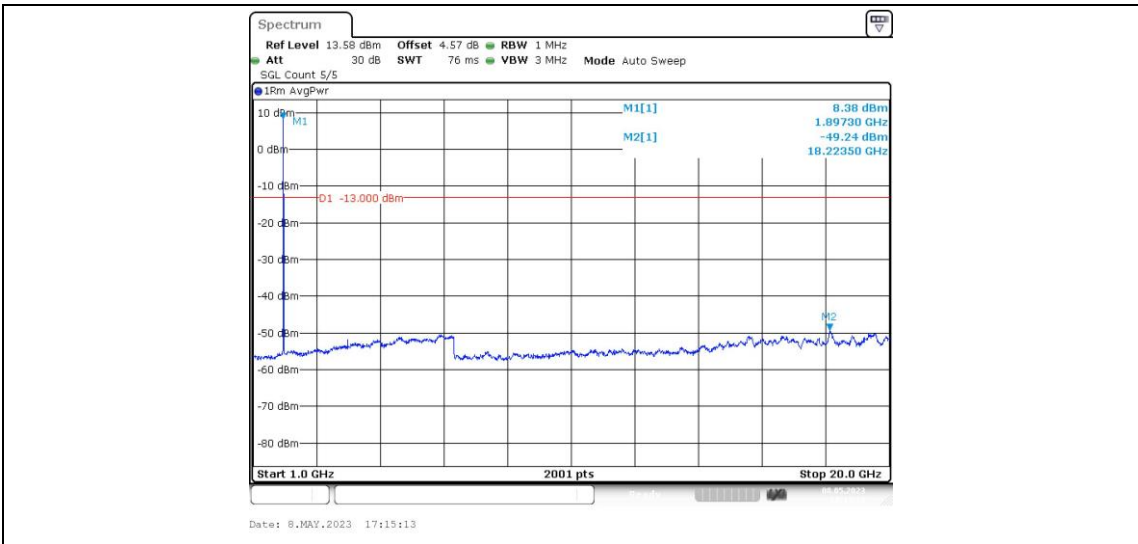

Band25-15MHz-16QAM-26615-1RB#0-Range4:1000~20000MHz

Band25-20MHz-QPSK-26140-1RB#0-Range1:0.009~0.15MHz