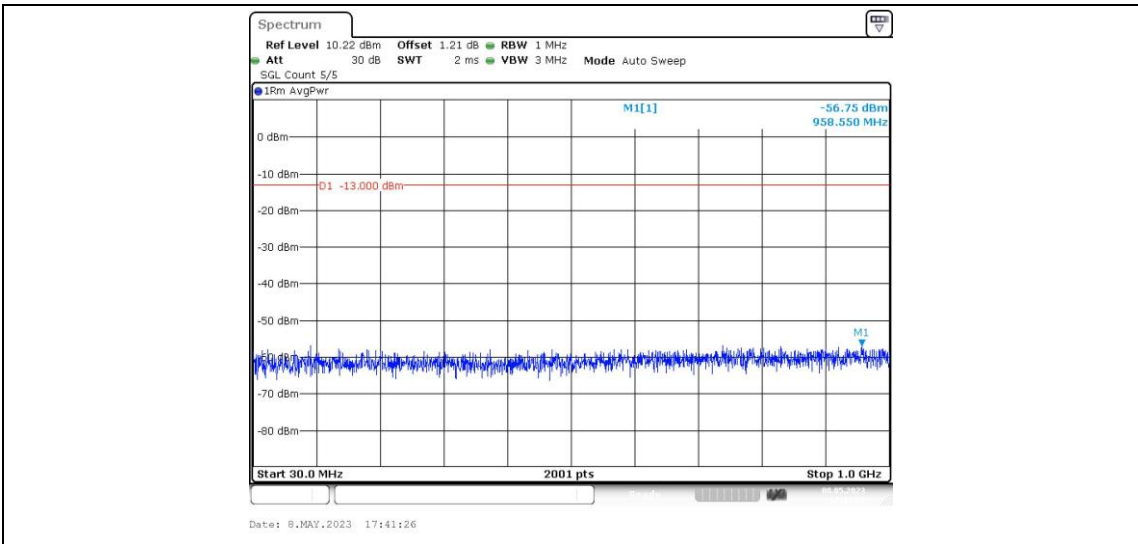

Band25-15MHz-16QAM-26615-1RB#0-Range3:30~1000MHz

Band25-15MHz-16QAM-26615-1RB#0-Range4:1000~20000MHz

Band25-20MHz-QPSK-26140-1RB#0-Range1:0.009~0.15MHz

Band25-20MHz-QPSK-26140-1RB#0-Range2:0.15~30MHz

Band25-20MHz-QPSK-26140-1RB#0-Range3:30~1000MHz