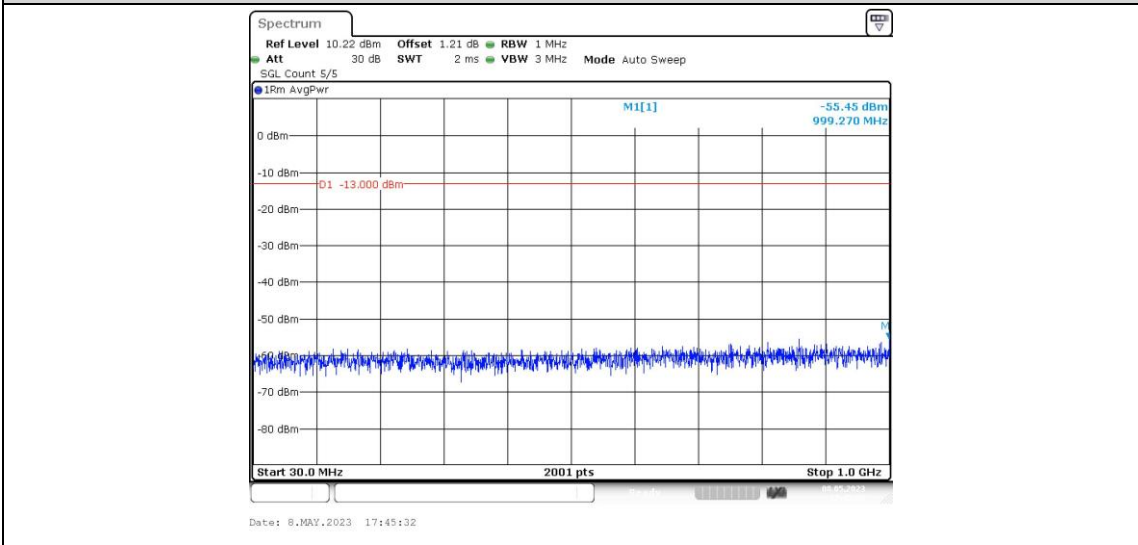

Band25-20MHz-16QAM-26365-1RB#0-Range3:30~1000MHz

Band25-20MHz-16QAM-26365-1RB#0-Range4:1000~20000MHz

Band25-20MHz-16QAM-26590-1RB#0-Range1:0.009~0.15MHz

Band25-20MHz-16QAM-26590-1RB#0-Range2:0.15~30MHz

Band25-20MHz-16QAM-26590-1RB#0-Range3:30~1000MHz