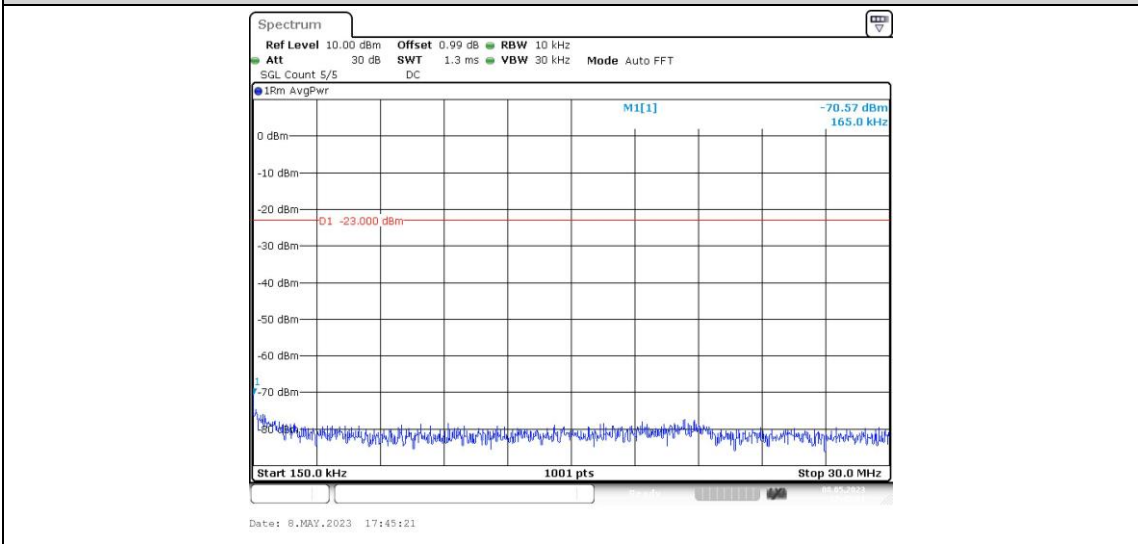

Band25-20MHz-16QAM-26365-1RB#0-Range3:30~1000MHz

Band25-20MHz-16QAM-26365-1RB#0-Range4:1000~20000MHz

Band25-20MHz-16QAM-26590-1RB#0-Range1:0.009~0.15MHz

Band25-20MHz-16QAM-26590-1RB#0-Range2:0.15~30MHz

Band25-20MHz-16QAM-26590-1RB#0-Range3:30~1000MHz