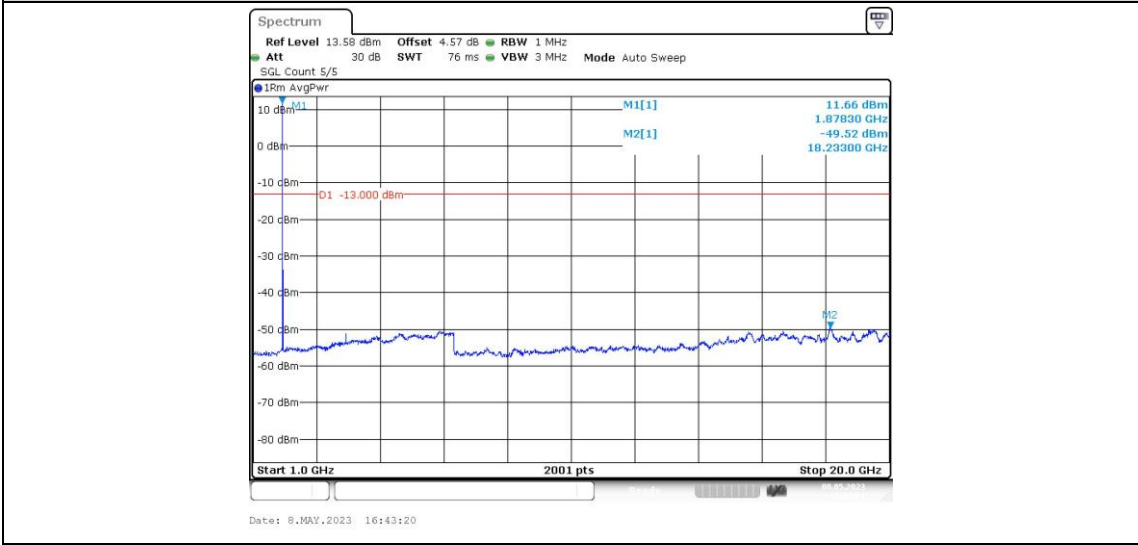

Band25-10MHz-16QAM-26365-1RB#0-Range1:0.009~0.15MHz

Band25-10MHz-16QAM-26365-1RB#0-Range2:0.15~30MHz

Band25-10MHz-16QAM-26365-1RB#0-Range3:30~1000MHz

Band25-10MHz-16QAM-26365-1RB#0-Range4:1000~20000MHz

Band25-10MHz-16QAM-26640-1RB#0-Range1:0.009~0.15MHz