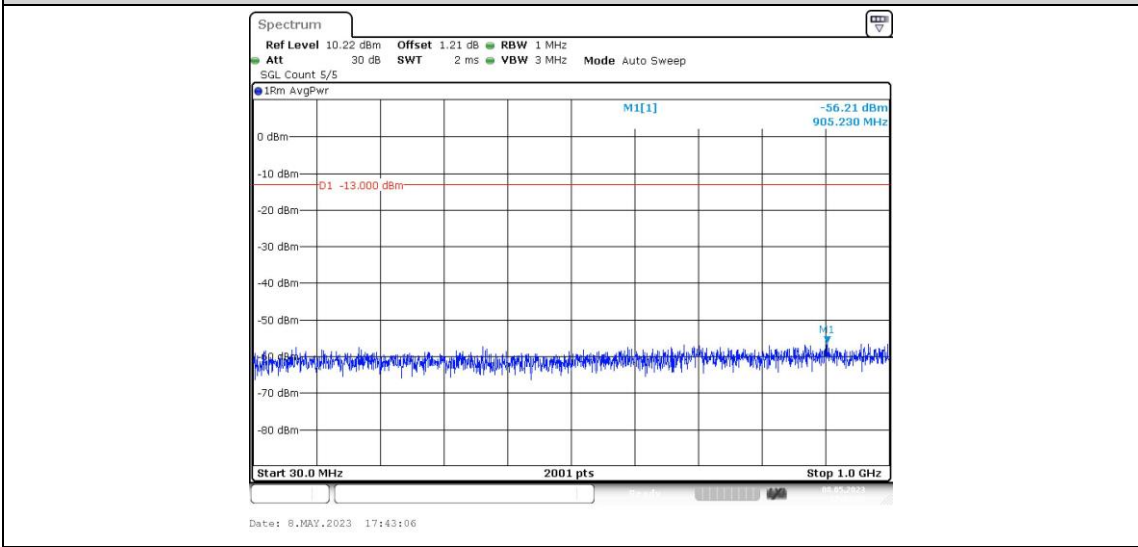

Band25-20MHz-QPSK-26140-1RB#0-Range4:1000~20000MHz

Band25-20MHz-QPSK-26365-1RB#0-Range1:0.009~0.15MHz

Band25-20MHz-QPSK-26365-1RB#0-Range2:0.15~30MHz

Band25-20MHz-QPSK-26365-1RB#0-Range3:30~1000MHz

Band25-20MHz-QPSK-26365-1RB#0-Range4:1000~20000MHz