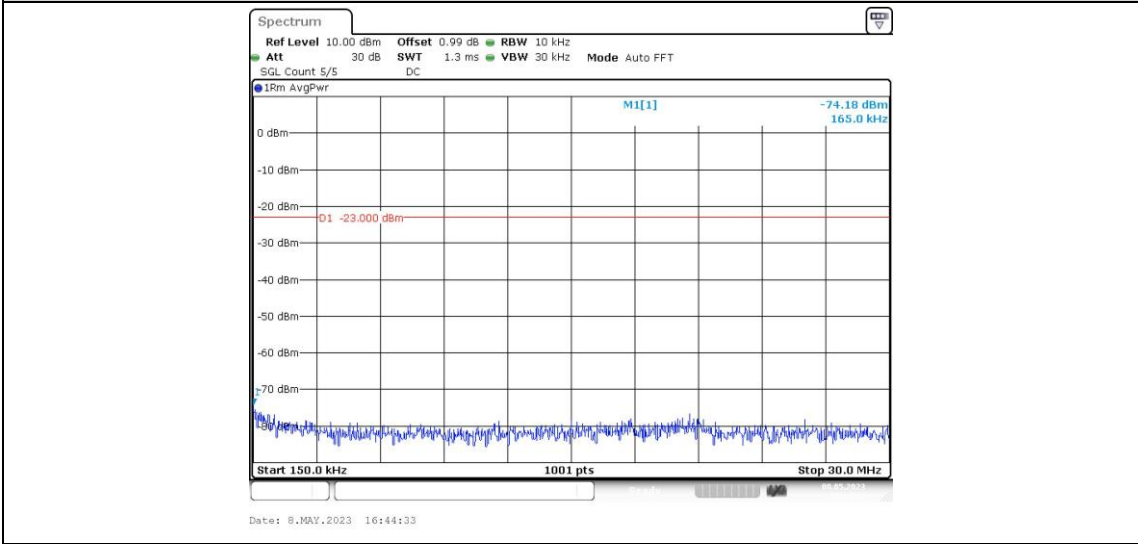

Band25-10MHz-16QAM-26640-1RB#0-Range2:0.15~30MHz