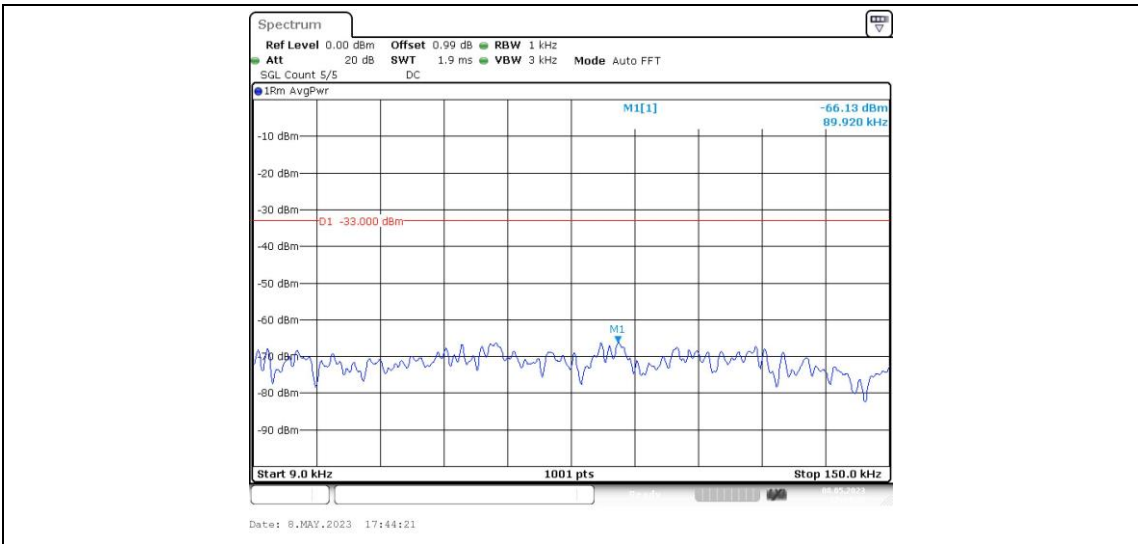

Band25-20MHz-QPSK-26590-1RB#0-Range1:0.009~0.15MHz