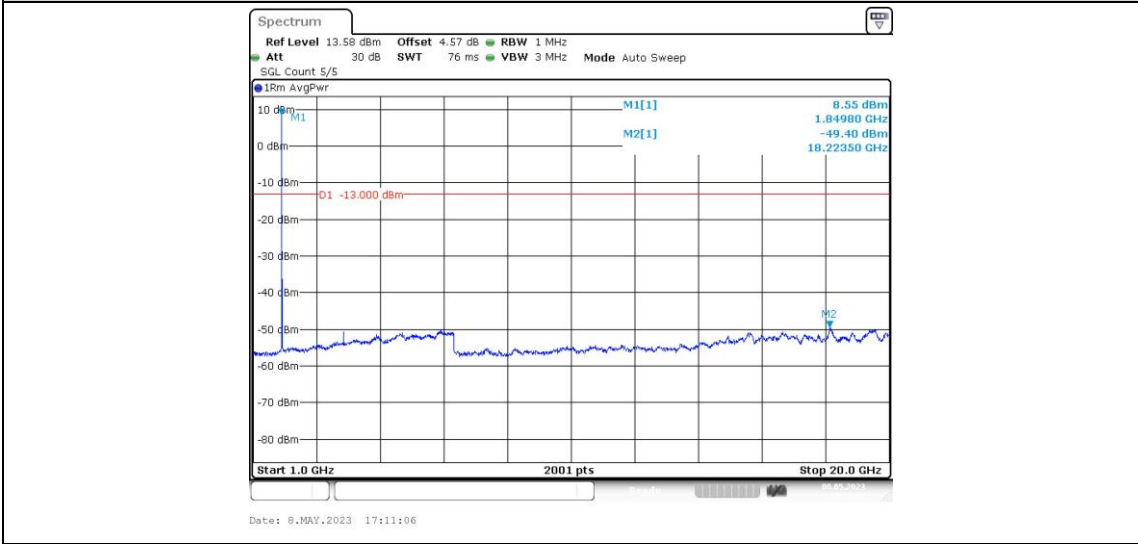

Band25-15MHz-QPSK-26115-1RB#0-Range4:1000~20000MHz