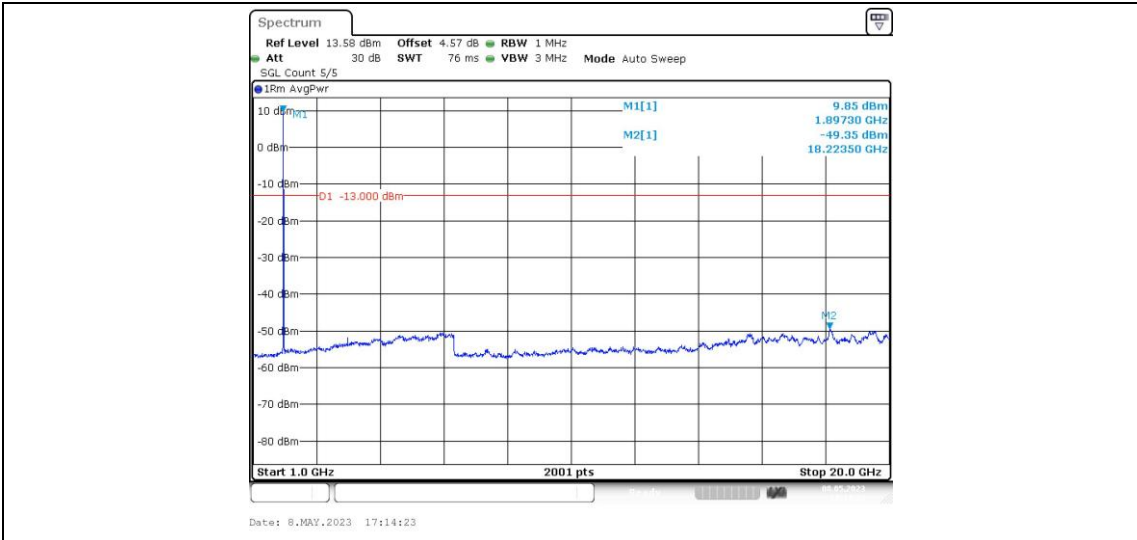

Band25-15MHz-QPSK-26365-1RB#0-Range4:1000~20000MHz

Band25-15MHz-QPSK-26615-1RB#0-Range1:0.009~0.15MHz

Band25-15MHz-QPSK-26615-1RB#0-Range2:0.15~30MHz

Band25-15MHz-QPSK-26615-1RB#0-Range3:30~1000MHz

Band25-15MHz-QPSK-26615-1RB#0-Range4:1000~20000MHz