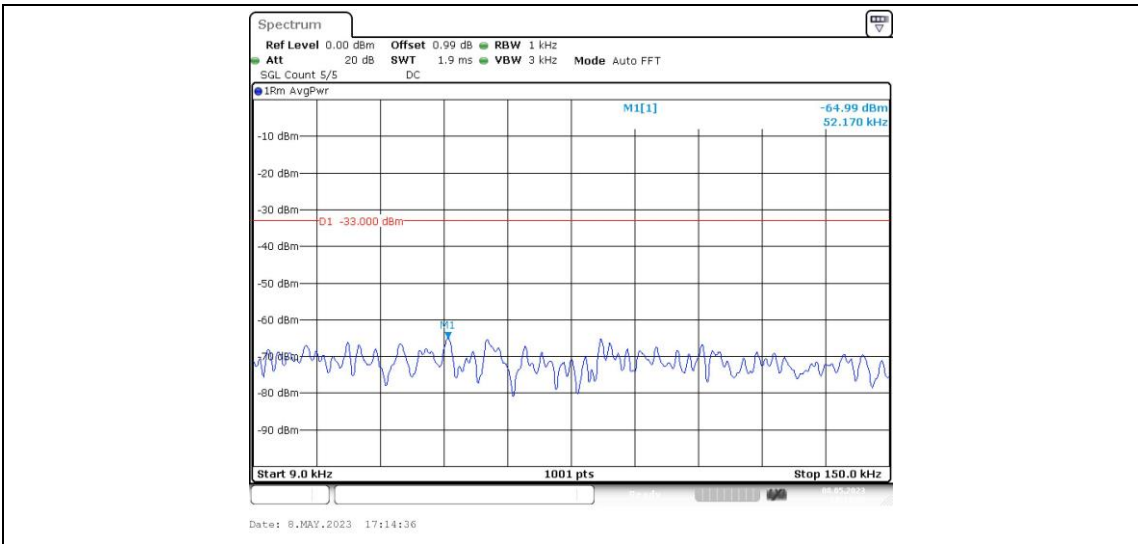

Band25-15MHz-16QAM-26365-1RB#0-Range2:0.15~30MHz

Band25-15MHz-16QAM-26365-1RB#0-Range3:30~1000MHz

Band25-15MHz-16QAM-26365-1RB#0-Range4:1000~20000MHz

Band25-15MHz-16QAM-26615-1RB#0-Range1:0.009~0.15MHz

Band25-15MHz-16QAM-26615-1RB#0-Range2:0.15~30MHz