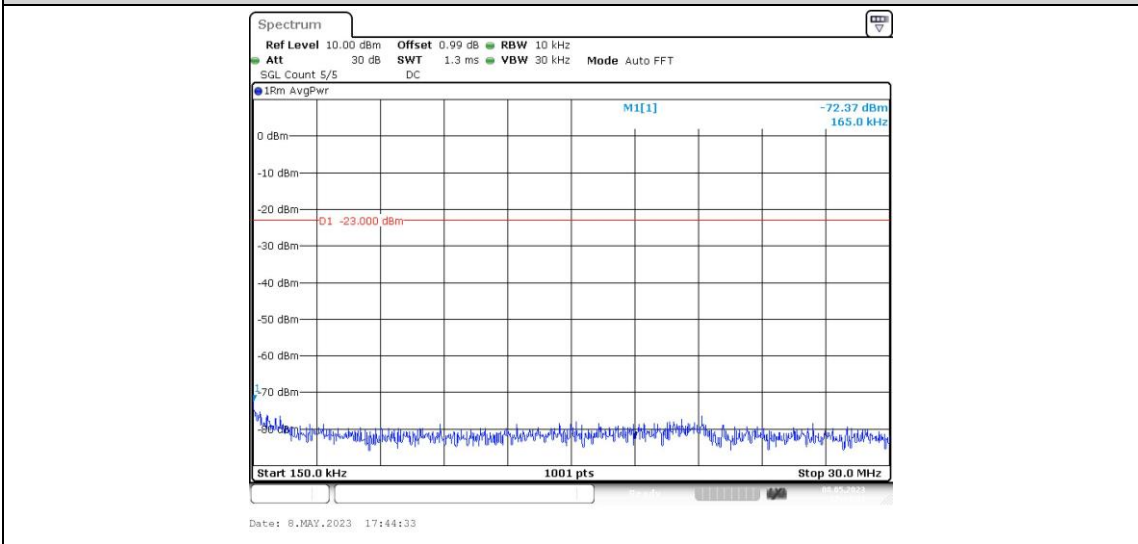

Band25-20MHz-QPSK-26590-1RB#0-Range2:0.15~30MHz