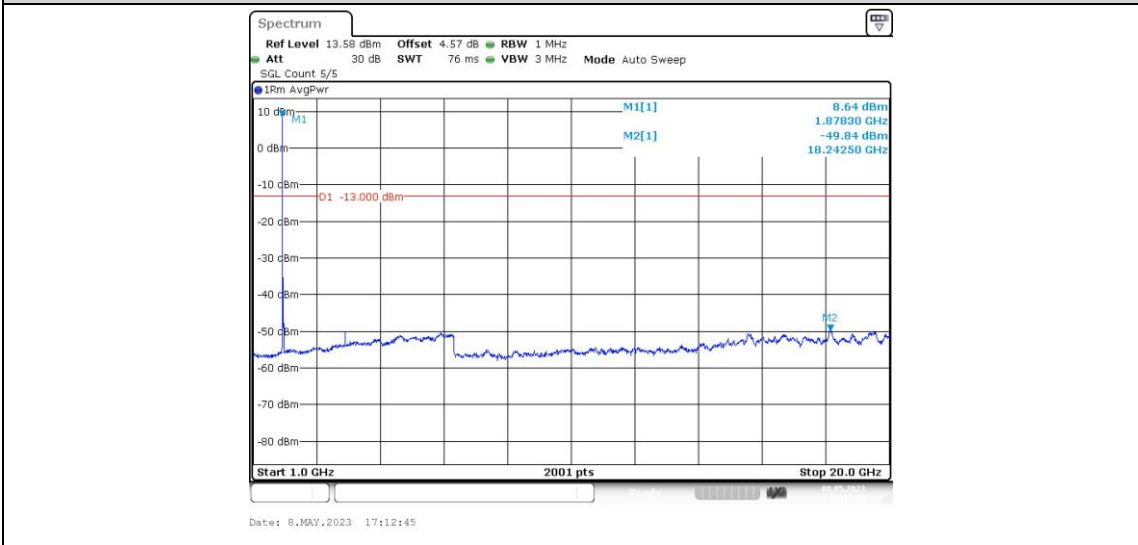

Band25-15MHz-QPSK-26115-1RB#0-Range3:30~1000MHz

Band25-15MHz-QPSK-26115-1RB#0-Range4:1000~20000MHz

Band25-15MHz-QPSK-26365-1RB#0-Range1:0.009~0.15MHz

Band25-15MHz-QPSK-26365-1RB#0-Range2:0.15~30MHz

Band25-15MHz-QPSK-26365-1RB#0-Range3:30~1000MHz

Band25-15MHz-QPSK-26365-1RB#0-Range4:1000~20000MHz

Band25-15MHz-QPSK-26615-1RB#0-Range1:0.009~0.15MHz

Band25-15MHz-QPSK-26615-1RB#0-Range2:0.15~30MHz

Band25-15MHz-QPSK-26615-1RB#0-Range3:30~1000MHz

Band25-15MHz-QPSK-26615-1RB#0-Range4:1000~20000MHz