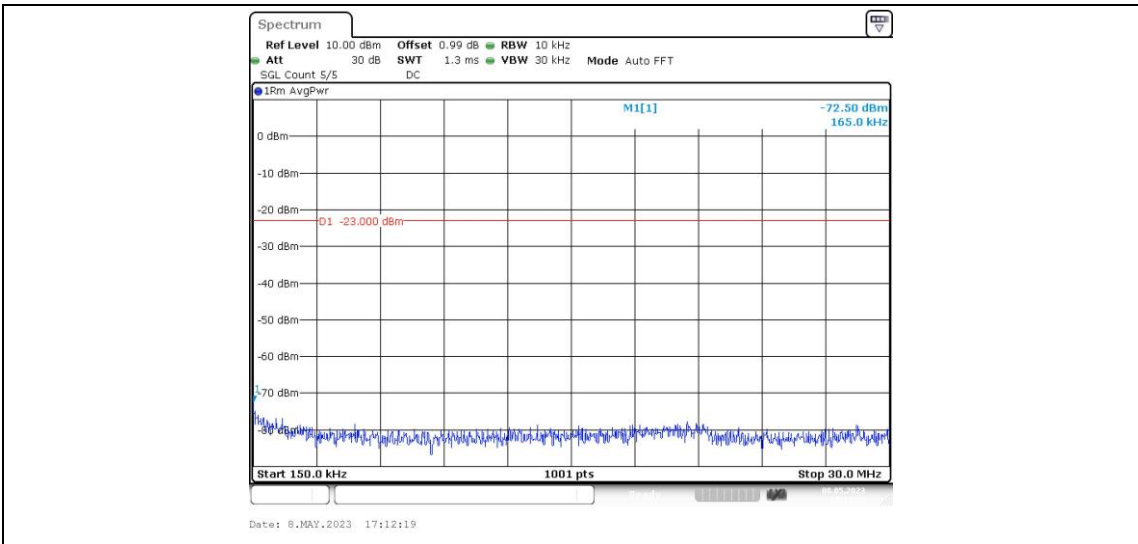

Band25-15MHz-QPSK-26115-1RB#0-Range3:30~1000MHz

Band25-15MHz-QPSK-26115-1RB#0-Range4:1000~20000MHz

Band25-15MHz-QPSK-26365-1RB#0-Range1:0.009~0.15MHz

Band25-15MHz-QPSK-26365-1RB#0-Range2:0.15~30MHz

Band25-15MHz-QPSK-26365-1RB#0-Range3:30~1000MHz