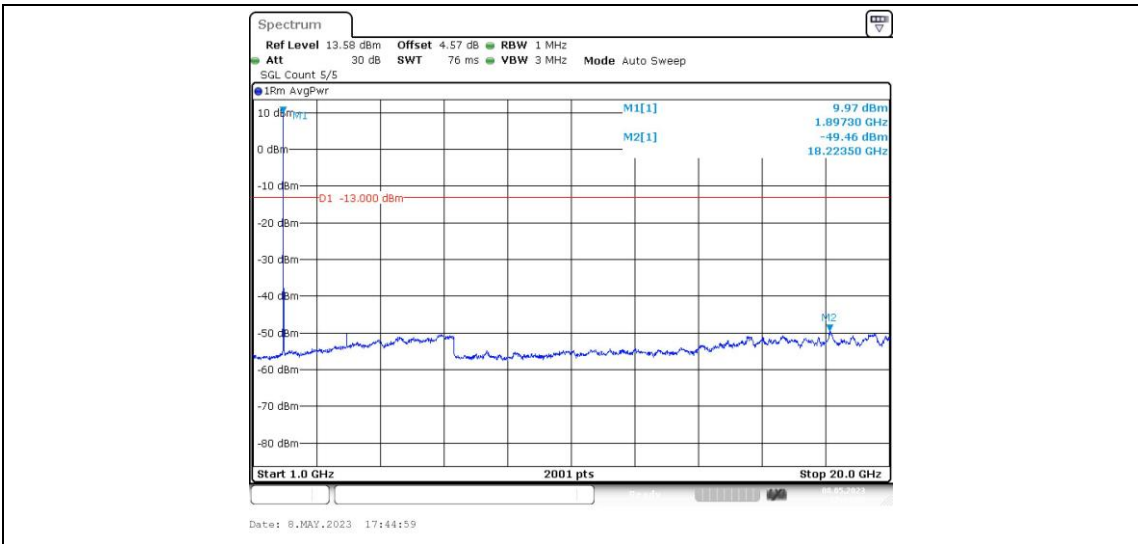

Band25-20MHz-QPSK-26590-1RB#0-Range1:0.009~0.15MHz

Band25-20MHz-QPSK-26590-1RB#0-Range2:0.15~30MHz

Band25-20MHz-QPSK-26590-1RB#0-Range3:30~1000MHz

Band25-20MHz-QPSK-26590-1RB#0-Range4:1000~20000MHz

Band25-20MHz-16QAM-26140-1RB#0-Range1:0.009~0.15MHz