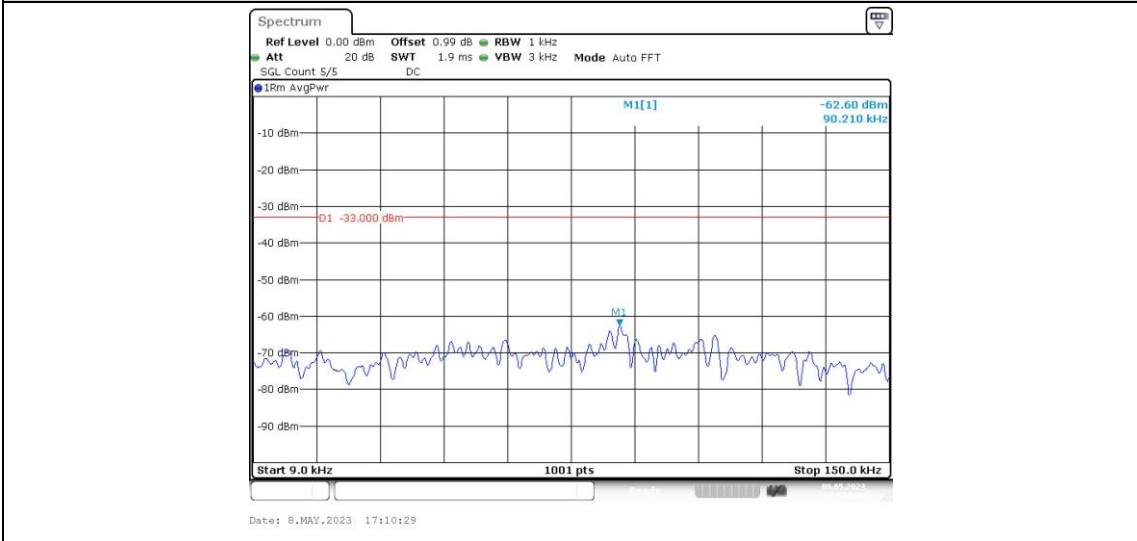

Band25-10MHz-16QAM-26640-1RB#0-Range2:0.15~30MHz

Band25-10MHz-16QAM-26640-1RB#0-Range3:30~1000MHz

Band25-10MHz-16QAM-26640-1RB#0-Range4:1000~20000MHz

Band25-15MHz-QPSK-26115-1RB#0-Range1:0.009~0.15MHz

Band25-15MHz-QPSK-26115-1RB#0-Range2:0.15~30MHz