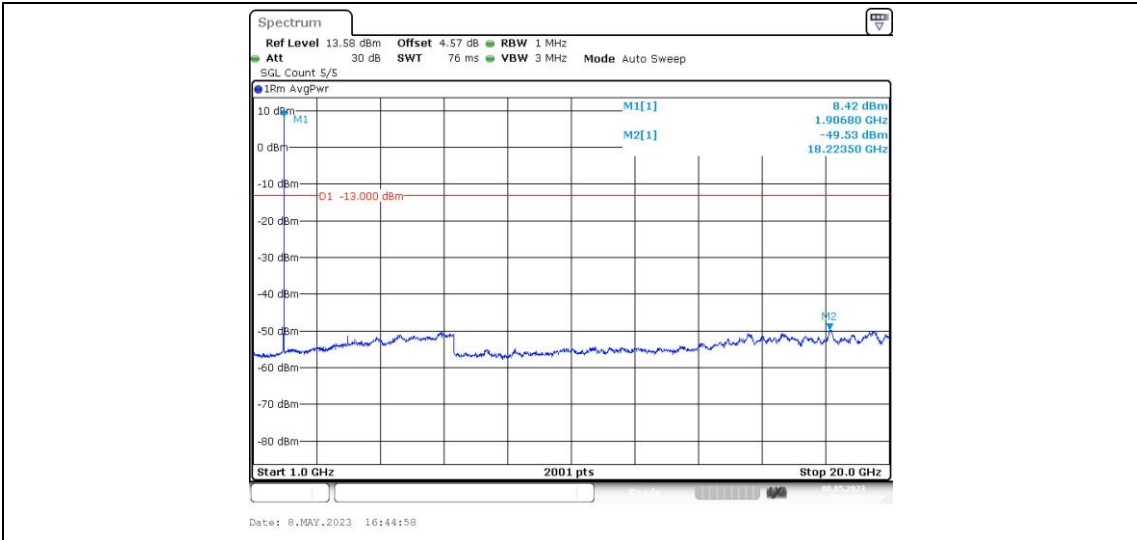

Band25-10MHz-16QAM-26640-1RB#0-Range4:1000~20000MHz