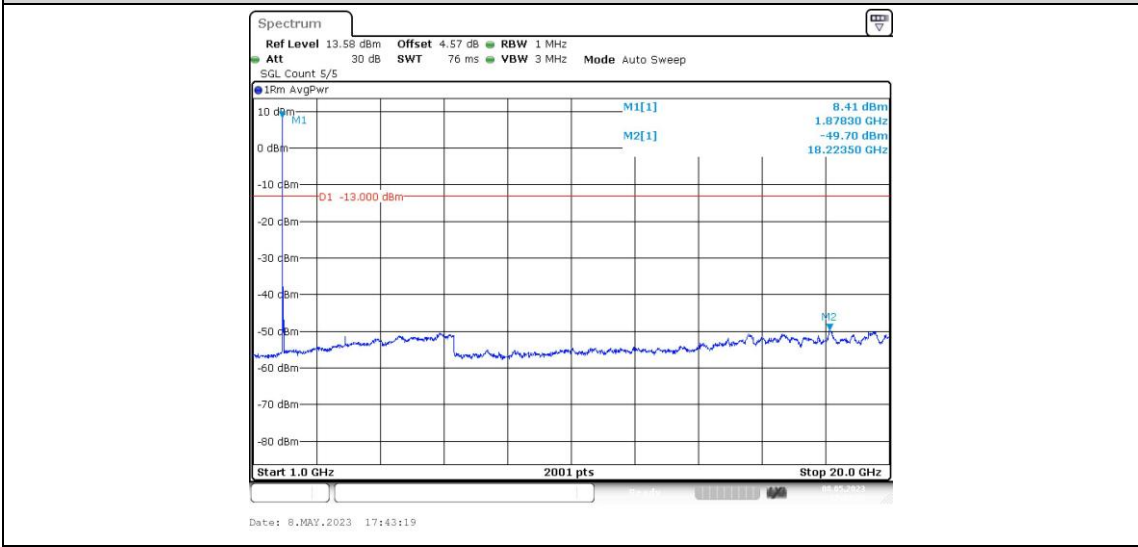

Band25-20MHz-QPSK-26140-1RB#0-Range4:1000~20000MHz

Band25-20MHz-QPSK-26365-1RB#0-Range1:0.009~0.15MHz

Band25-20MHz-QPSK-26365-1RB#0-Range2:0.15~30MHz

Band25-20MHz-QPSK-26365-1RB#0-Range3:30~1000MHz

Band25-20MHz-QPSK-26365-1RB#0-Range4:1000~20000MHz