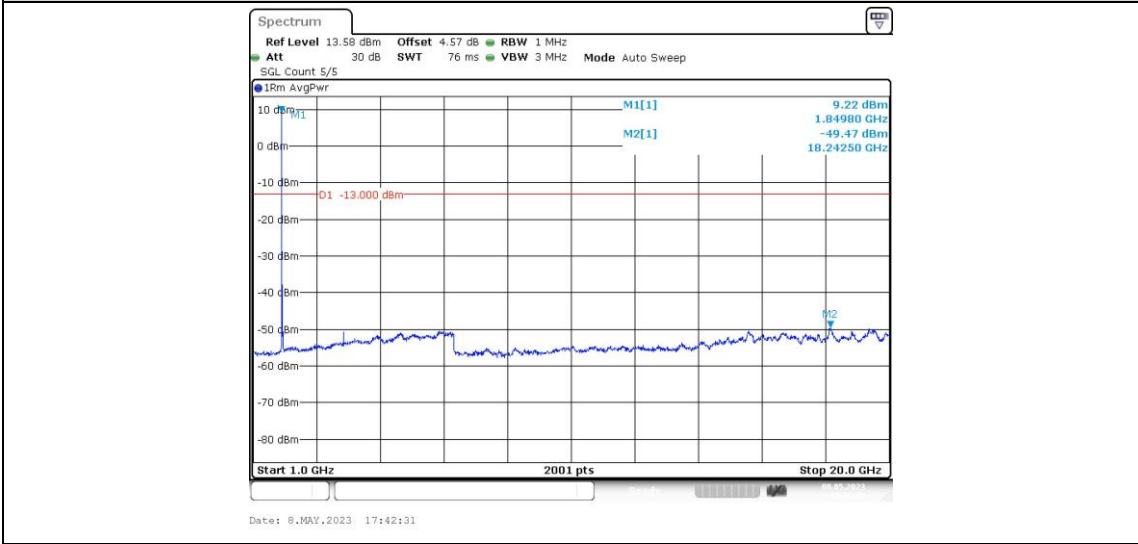

Band25-20MHz-16QAM-26140-1RB#0-Range4:1000~20000MHz