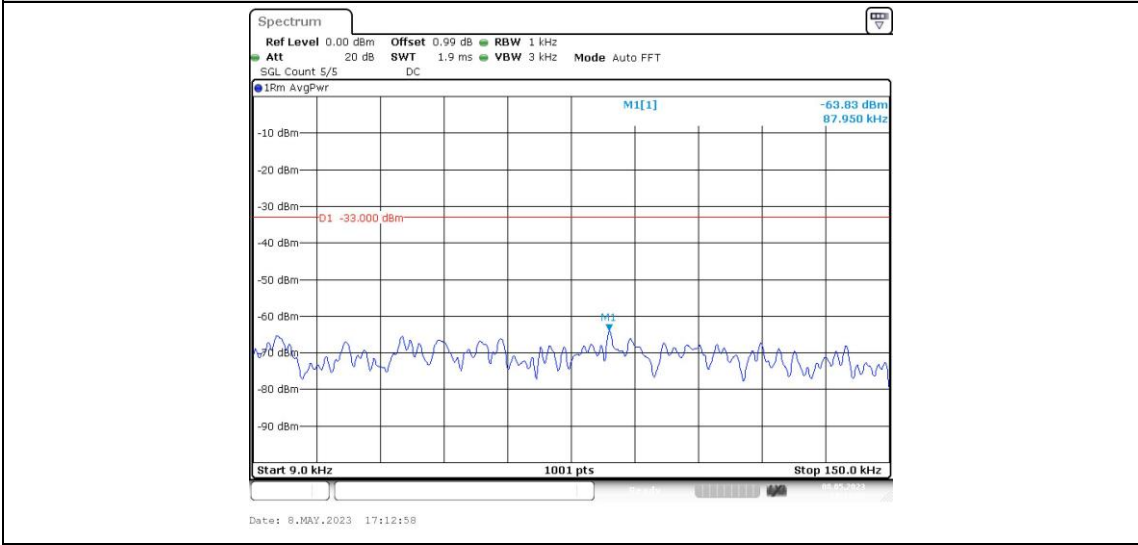

Band25-15MHz-16QAM-26115-1RB#0-Range1:0.009~0.15MHz

Band25-15MHz-16QAM-26115-1RB#0-Range2:0.15~30MHz

Band25-15MHz-16QAM-26115-1RB#0-Range3:30~1000MHz

Band25-15MHz-16QAM-26115-1RB#0-Range4:1000~20000MHz

Band25-15MHz-16QAM-26365-1RB#0-Range1:0.009~0.15MHz