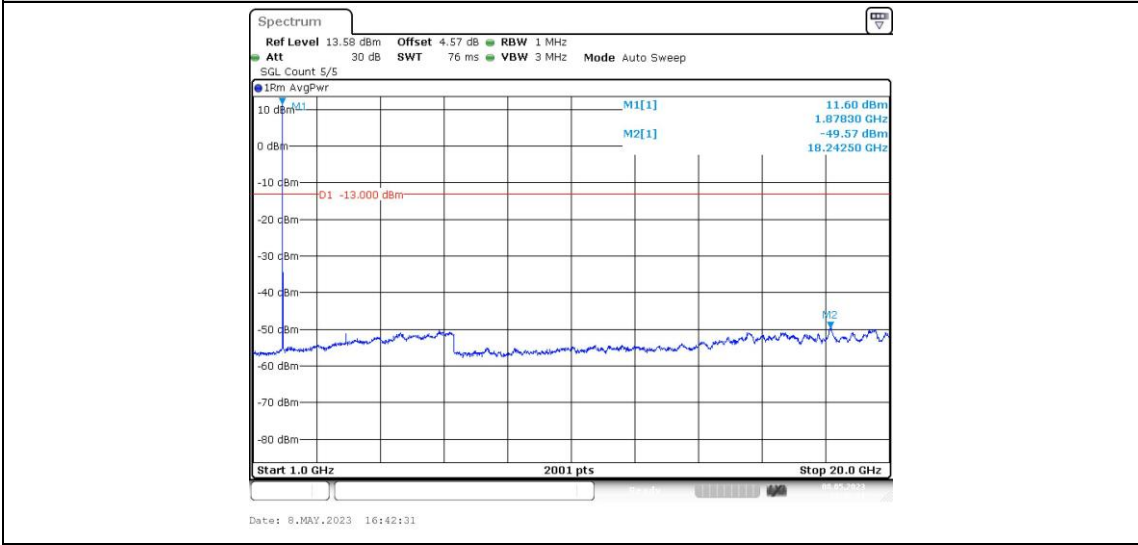

Band25-10MHz-QPSK-26365-1RB#0-Range3:30~1000MHz

Band25-10MHz-QPSK-26365-1RB#0-Range4:1000~20000MHz

Band25-10MHz-QPSK-26640-1RB#0-Range1:0.009~0.15MHz

Band25-10MHz-QPSK-26640-1RB#0-Range2:0.15~30MHz

Band25-10MHz-QPSK-26640-1RB#0-Range3:30~1000MHz