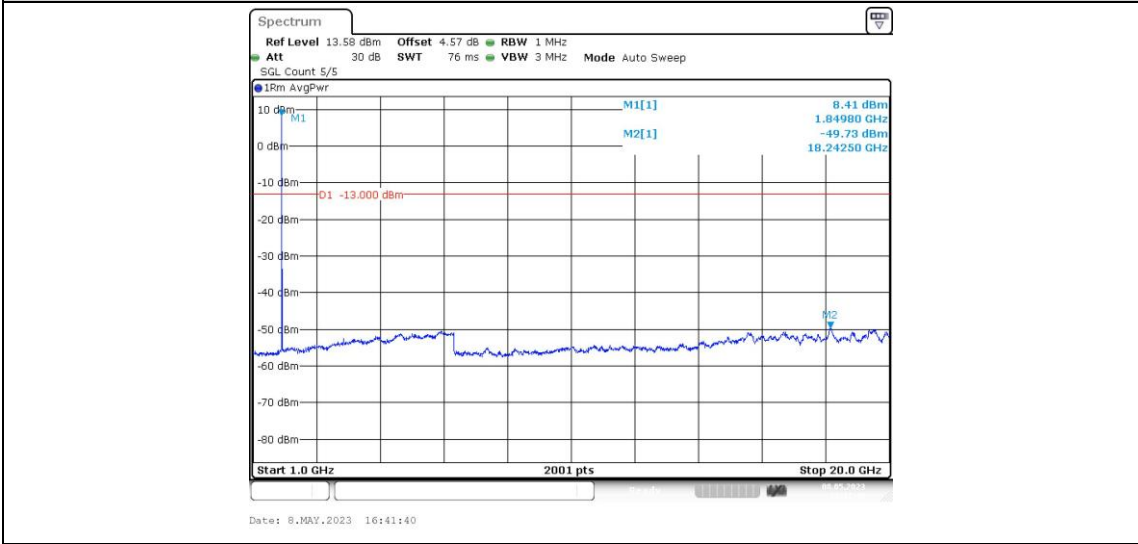

Band25-10MHz-QPSK-26640-1RB#0-Range4:1000~20000MHz

Band25-10MHz-16QAM-26090-1RB#0-Range1:0.009~0.15MHz

Band25-10MHz-16QAM-26090-1RB#0-Range2:0.15~30MHz

Band25-10MHz-16QAM-26090-1RB#0-Range3:30~1000MHz

Band25-10MHz-16QAM-26090-1RB#0-Range4:1000~20000MHz