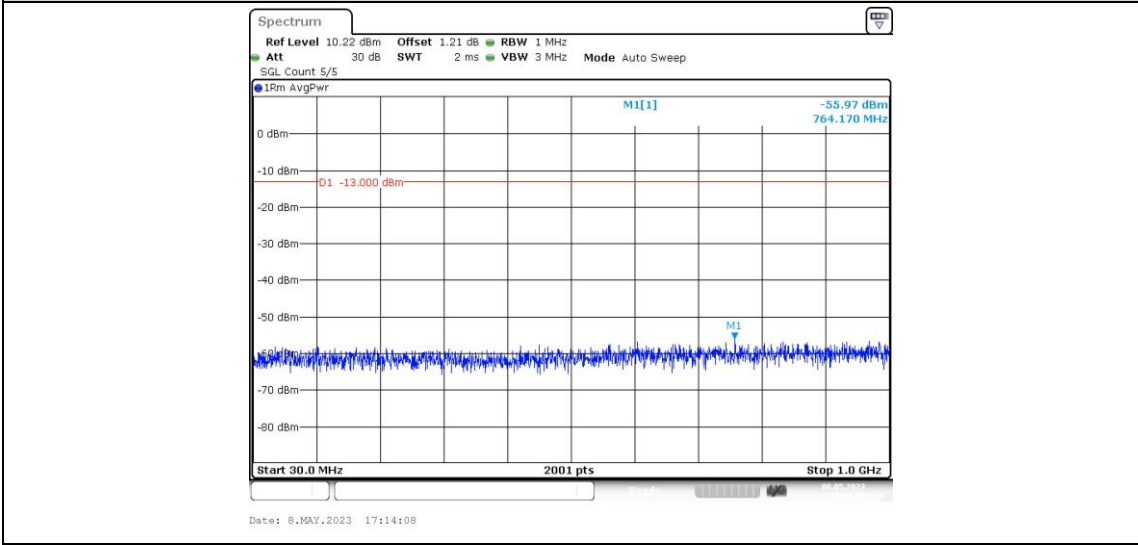

Band25-15MHz-QPSK-26365-1RB#0-Range4:1000~20000MHz

Band25-15MHz-QPSK-26615-1RB#0-Range1:0.009~0.15MHz

Band25-15MHz-QPSK-26615-1RB#0-Range2:0.15~30MHz

Band25-15MHz-QPSK-26615-1RB#0-Range3:30~1000MHz

Band25-15MHz-QPSK-26615-1RB#0-Range4:1000~20000MHz