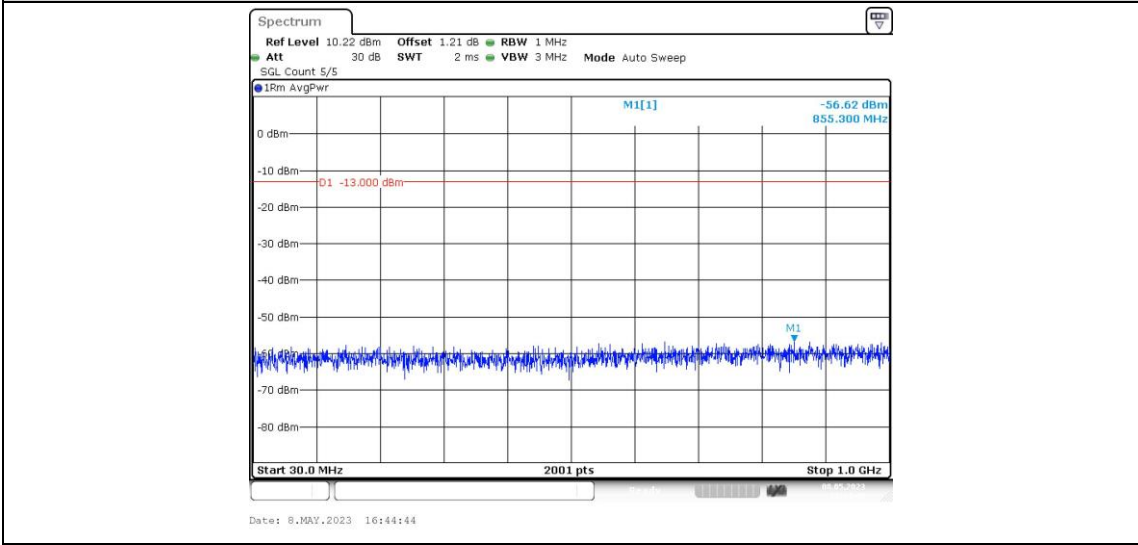

Band25-10MHz-16QAM-26640-1RB#0-Range3:30~1000MHz