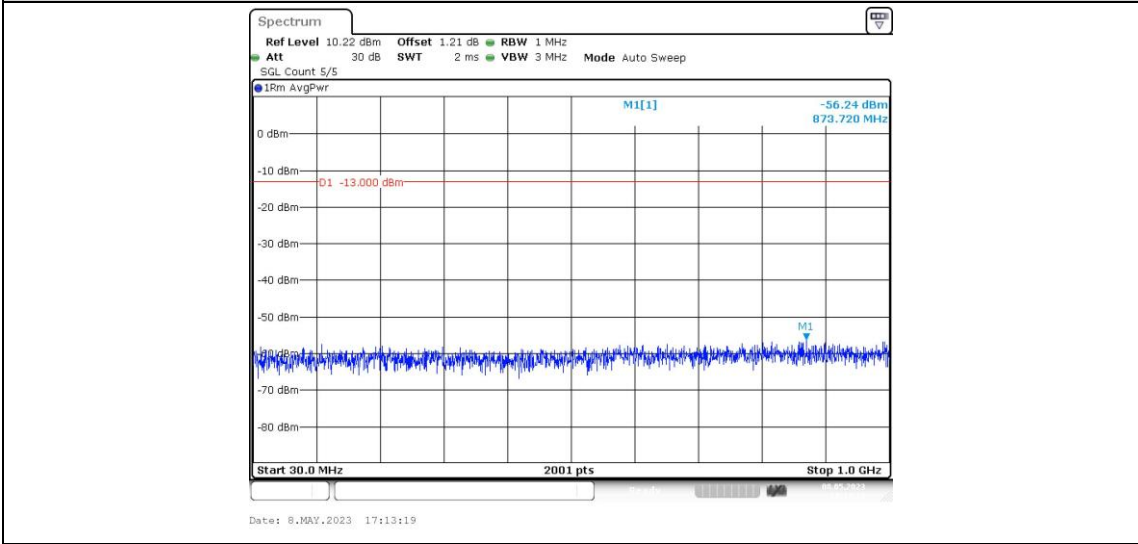

Band25-15MHz-16QAM-26365-1RB#0-Range3:30~1000MHz