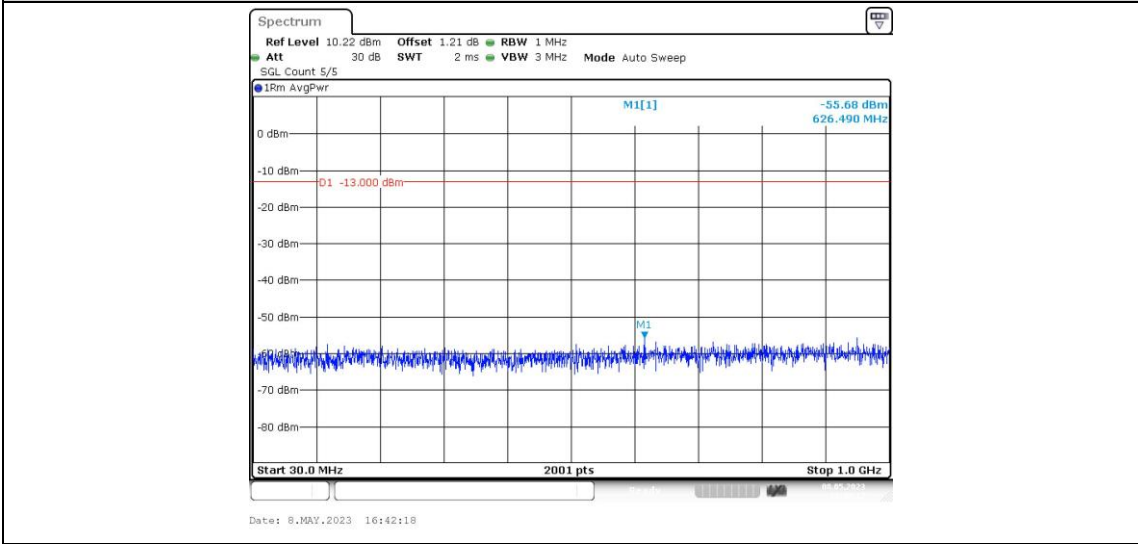

Band25-10MHz-QPSK-26365-1RB#0-Range3:30~1000MHz

Band25-10MHz-QPSK-26365-1RB#0-Range4:1000~20000MHz

Band25-10MHz-QPSK-26640-1RB#0-Range1:0.009~0.15MHz

Band25-10MHz-QPSK-26640-1RB#0-Range2:0.15~30MHz

Band25-10MHz-QPSK-26640-1RB#0-Range3:30~1000MHz