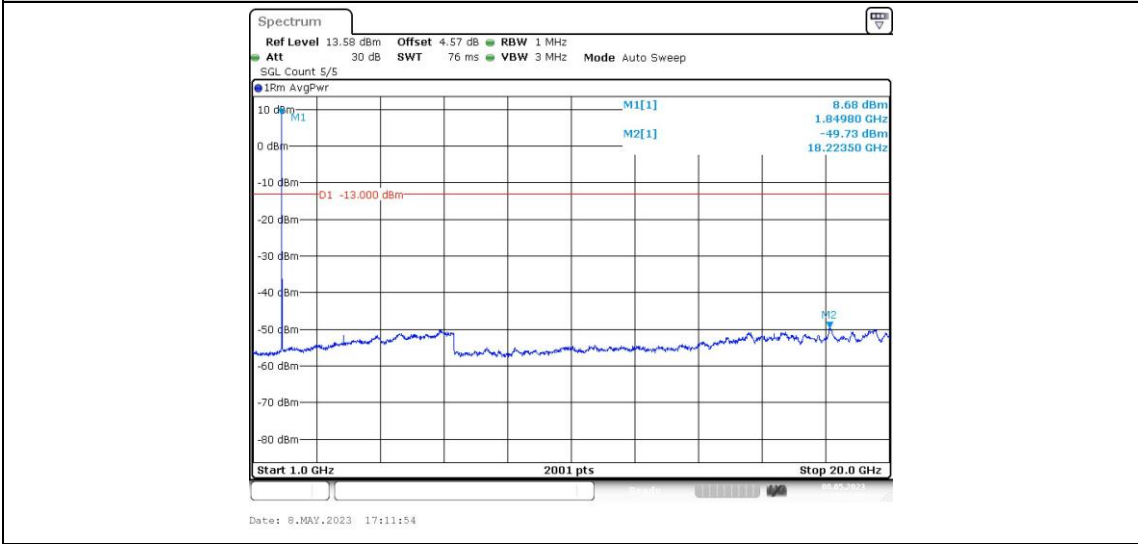

Band25-15MHz-16QAM-26115-1RB#0-Range1:0.009~0.15MHz

Band25-15MHz-16QAM-26115-1RB#0-Range2:0.15~30MHz

Band25-15MHz-16QAM-26115-1RB#0-Range3:30~1000MHz

Band25-15MHz-16QAM-26115-1RB#0-Range4:1000~20000MHz

Band25-15MHz-16QAM-26365-1RB#0-Range1:0.009~0.15MHz