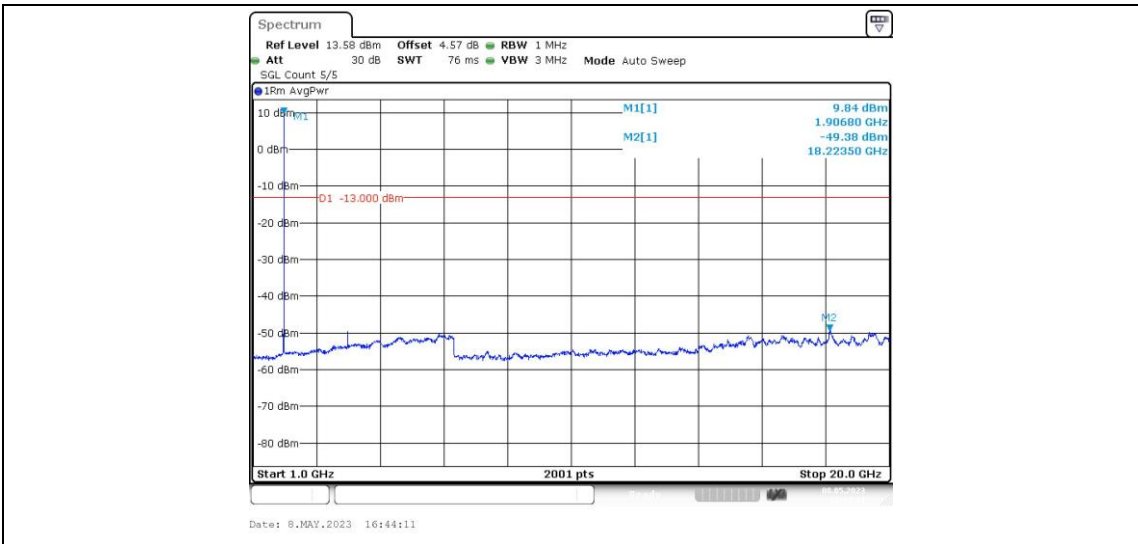

Band25-10MHz-QPSK-26640-1RB#0-Range4:1000~20000MHz