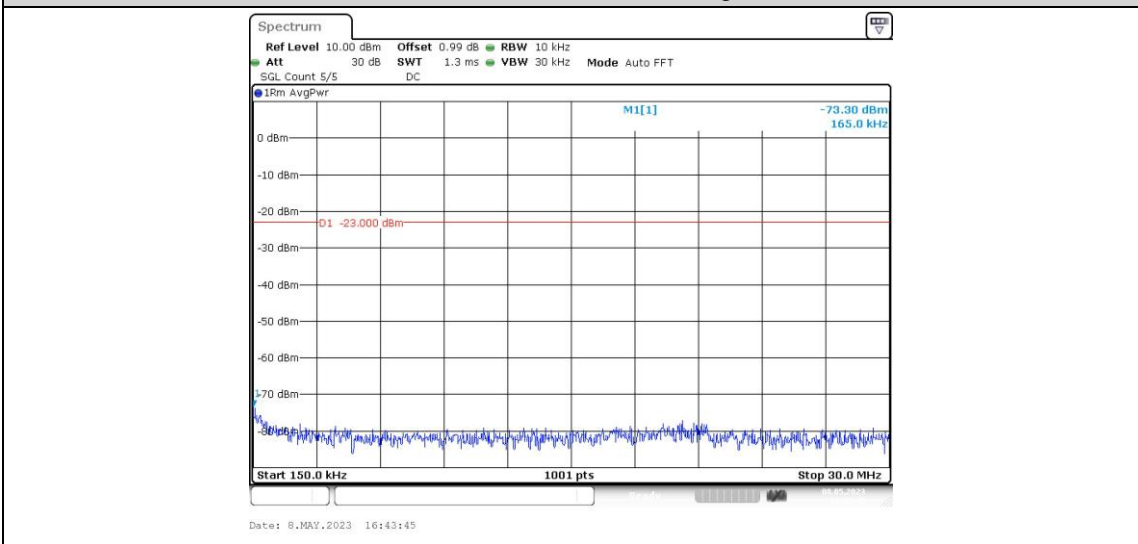

Band25-10MHz-QPSK-26365-1RB#0-Range3:30~1000MHz

Band25-10MHz-QPSK-26365-1RB#0-Range4:1000~20000MHz

Band25-10MHz-QPSK-26640-1RB#0-Range1:0.009~0.15MHz

Band25-10MHz-QPSK-26640-1RB#0-Range2:0.15~30MHz

Band25-10MHz-QPSK-26640-1RB#0-Range3:30~1000MHz