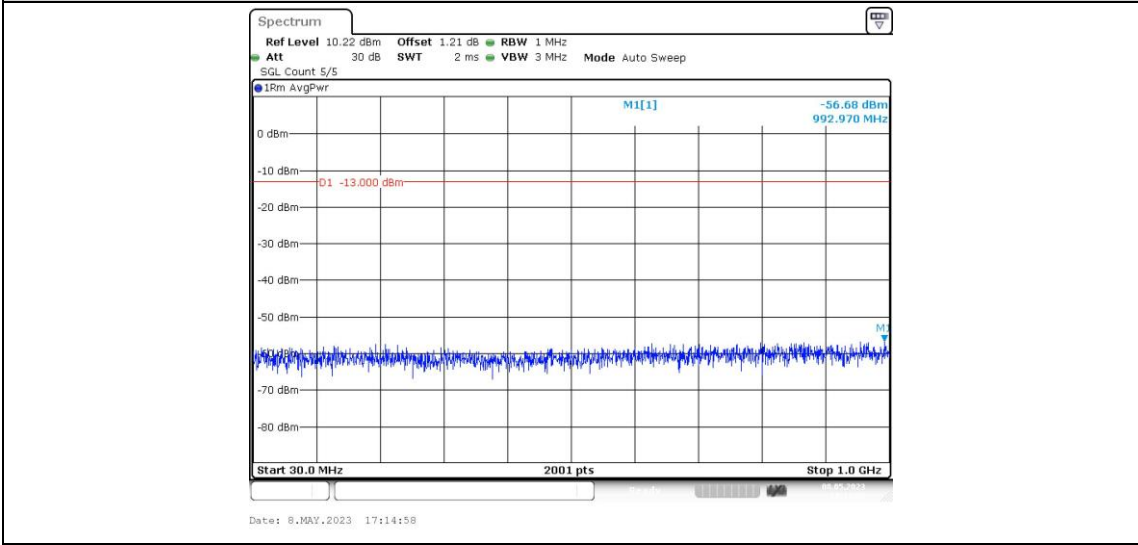

Band25-15MHz-16QAM-26615-1RB#0-Range3:30~1000MHz