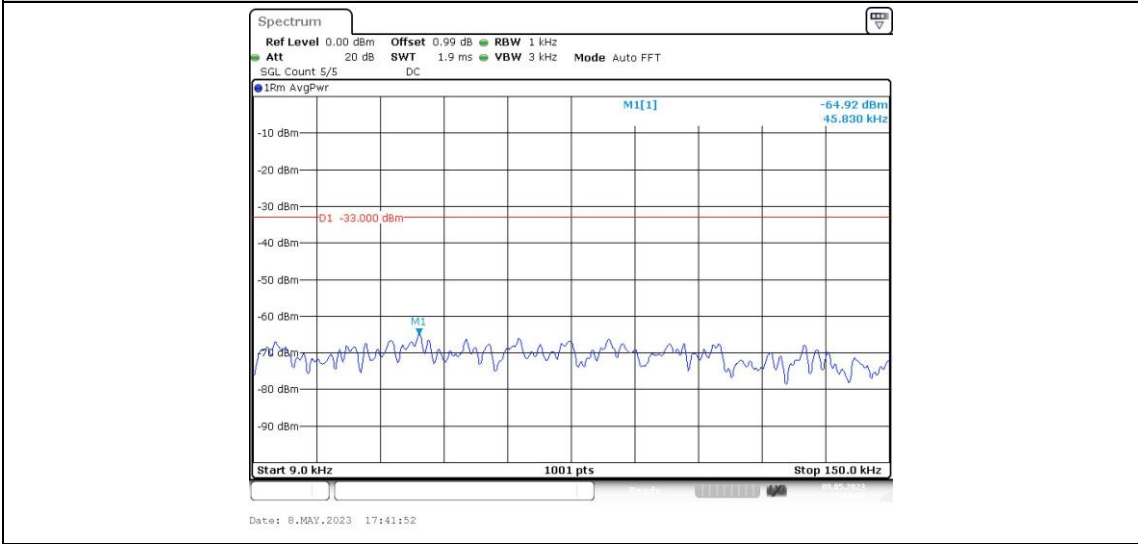

Band25-20MHz-QPSK-26590-1RB#0-Range1:0.009~0.15MHz

Band25-20MHz-QPSK-26590-1RB#0-Range2:0.15~30MHz

Band25-20MHz-QPSK-26590-1RB#0-Range3:30~1000MHz

Band25-20MHz-QPSK-26590-1RB#0-Range4:1000~20000MHz

Band25-20MHz-16QAM-26140-1RB#0-Range1:0.009~0.15MHz