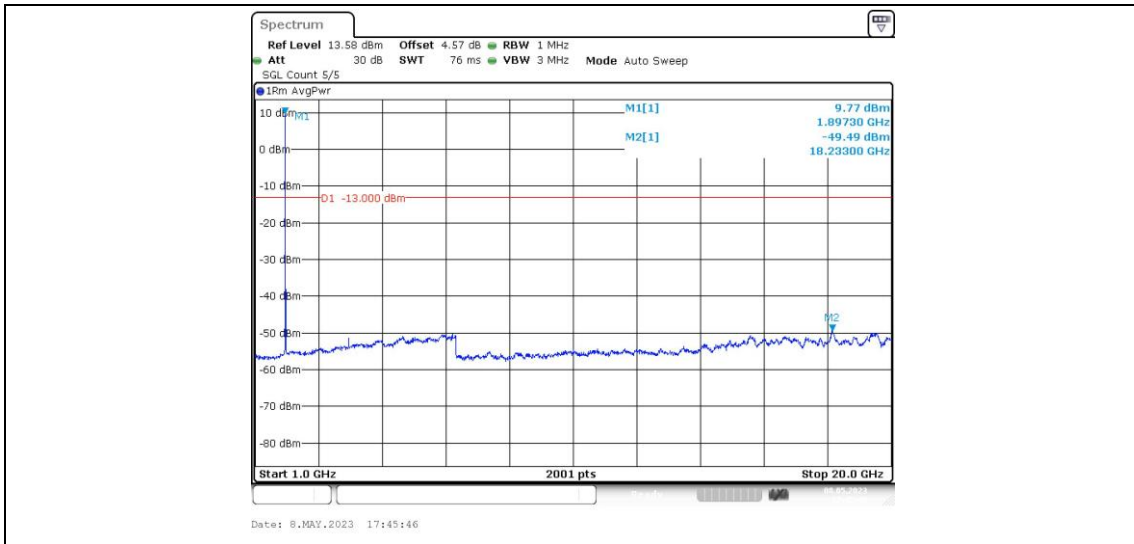

Band25-20MHz-16QAM-26590-1RB#0-Range4:1000~20000MHz