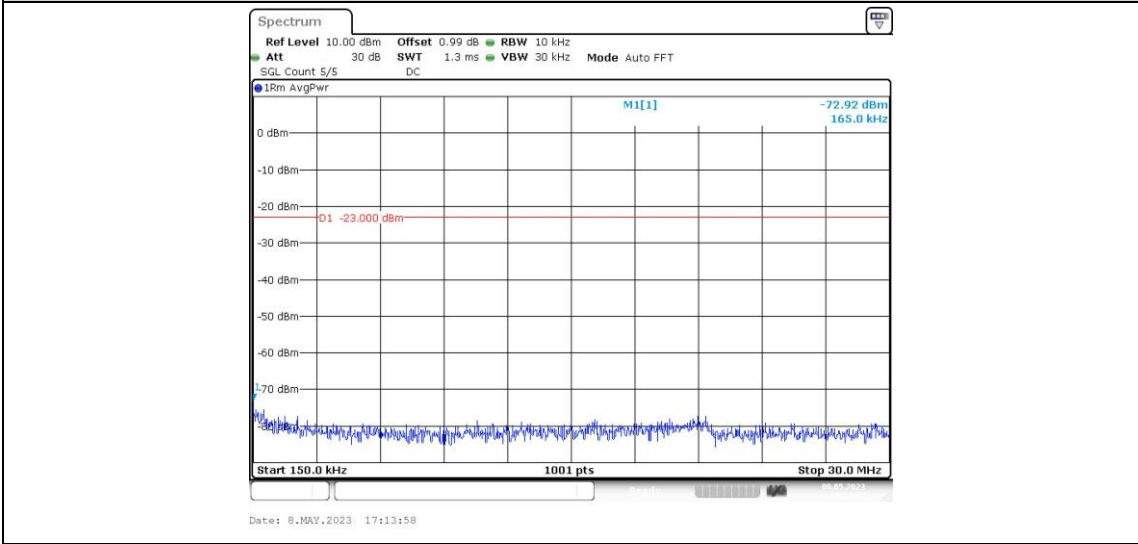

Band25-15MHz-QPSK-26615-1RB#0-Range2:0.15~30MHz