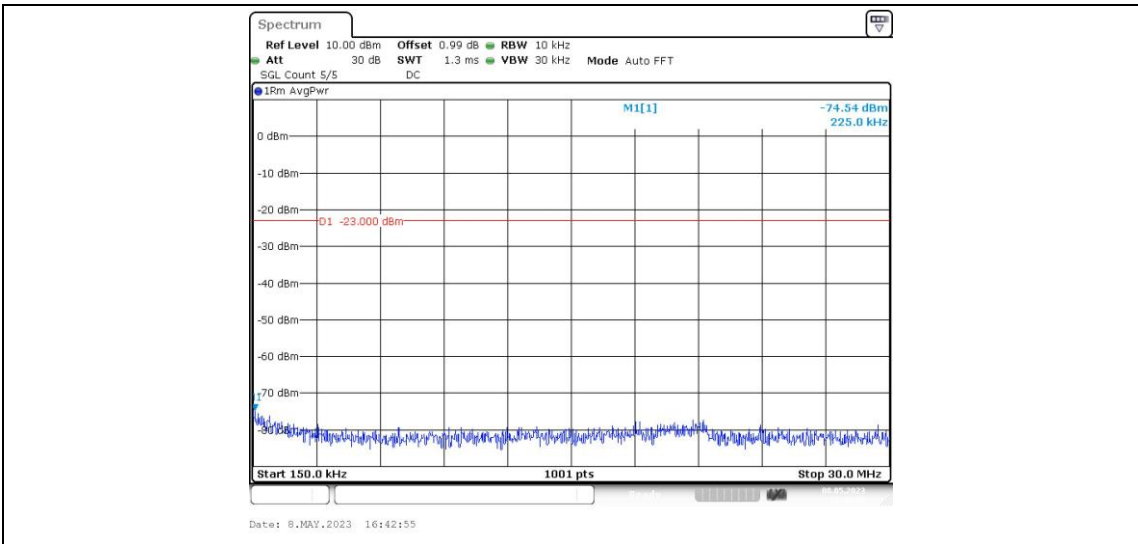

Band25-10MHz-16QAM-26365-1RB#0-Range2:0.15~30MHz