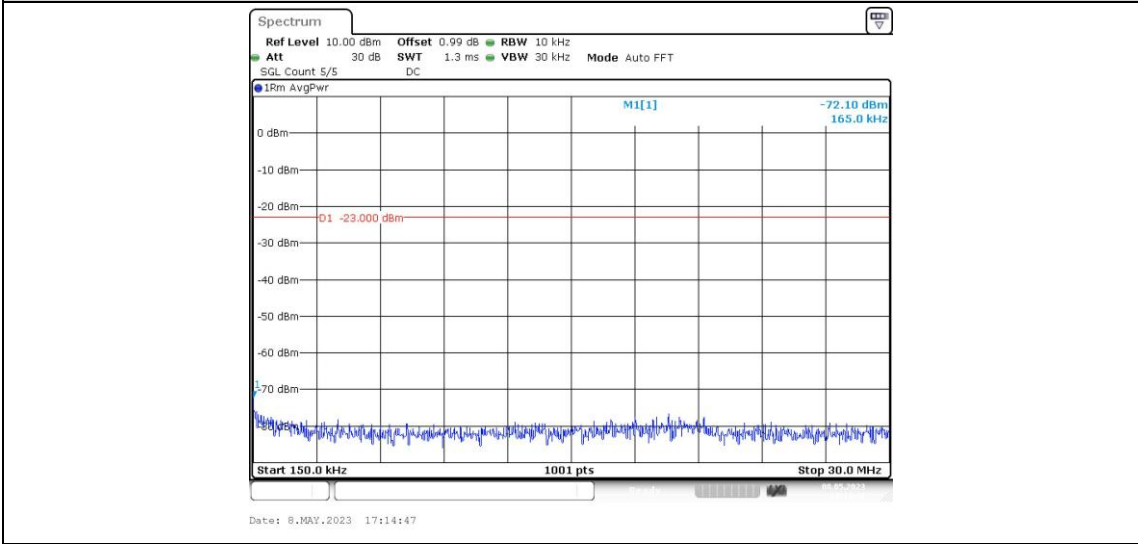

Band25-15MHz-16QAM-26365-1RB#0-Range2:0.15~30MHz

Band25-15MHz-16QAM-26365-1RB#0-Range3:30~1000MHz

Band25-15MHz-16QAM-26365-1RB#0-Range4:1000~20000MHz

Band25-15MHz-16QAM-26615-1RB#0-Range1:0.009~0.15MHz

Band25-15MHz-16QAM-26615-1RB#0-Range2:0.15~30MHz