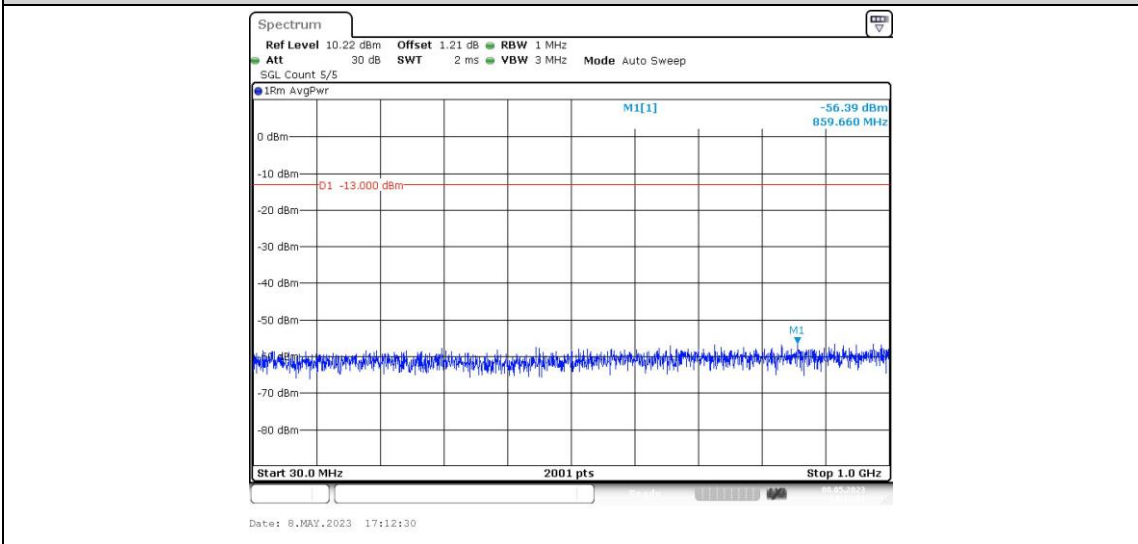

Band25-15MHz-QPSK-26115-1RB#0-Range3:30~1000MHz

Band25-15MHz-QPSK-26115-1RB#0-Range4:1000~20000MHz

Band25-15MHz-QPSK-26365-1RB#0-Range1:0.009~0.15MHz

Band25-15MHz-QPSK-26365-1RB#0-Range2:0.15~30MHz

Band25-15MHz-QPSK-26365-1RB#0-Range3:30~1000MHz