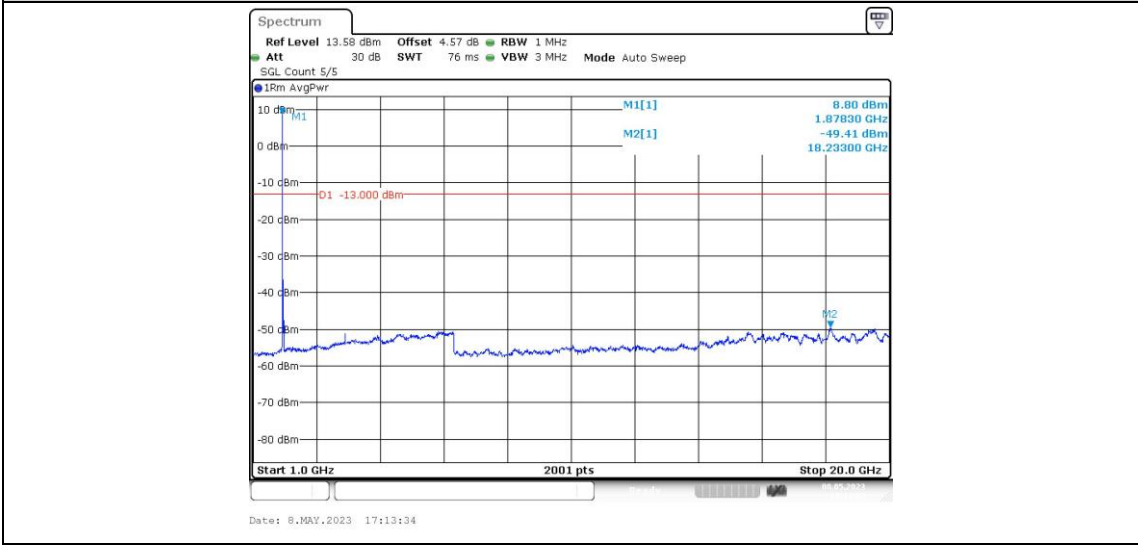

Band25-15MHz-16QAM-26365-1RB#0-Range4:1000~20000MHz