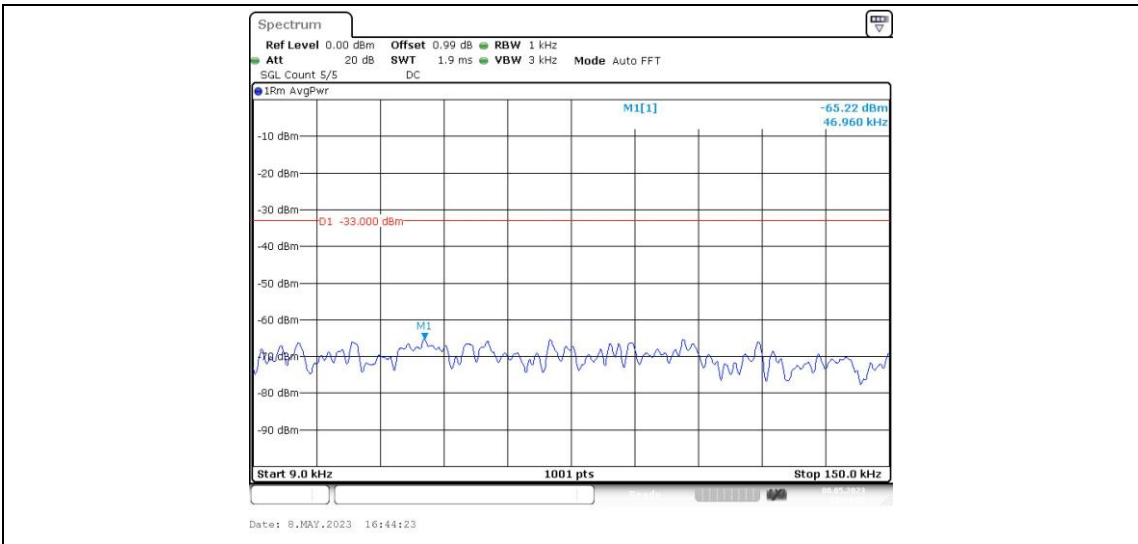

Band25-10MHz-16QAM-26365-1RB#0-Range1:0.009~0.15MHz

Band25-10MHz-16QAM-26365-1RB#0-Range2:0.15~30MHz

Band25-10MHz-16QAM-26365-1RB#0-Range3:30~1000MHz

Band25-10MHz-16QAM-26365-1RB#0-Range4:1000~20000MHz

Band25-10MHz-16QAM-26640-1RB#0-Range1:0.009~0.15MHz