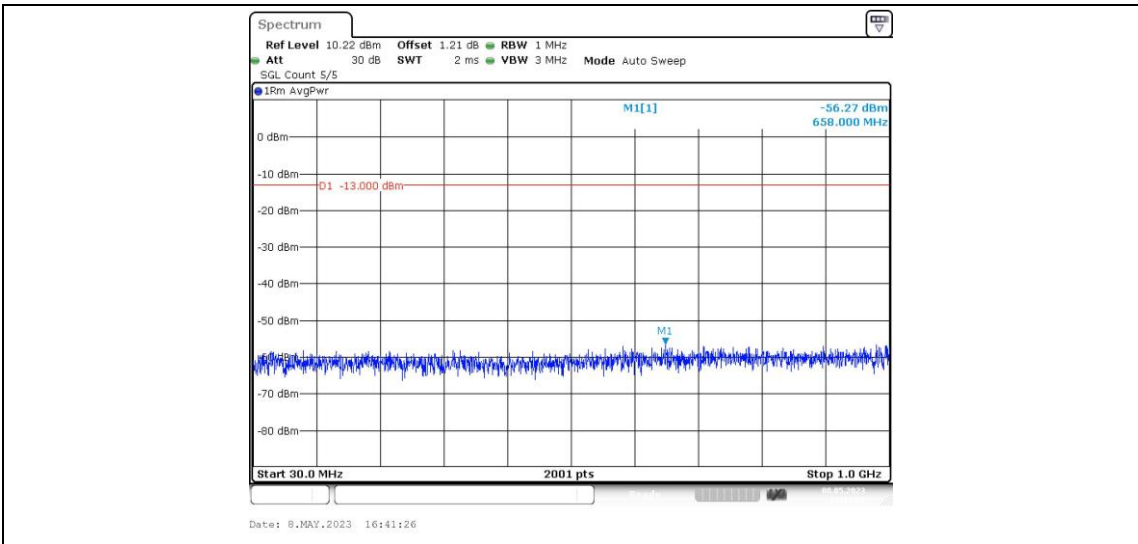

Band25-10MHz-QPSK-26640-1RB#0-Range4:1000~20000MHz

Band25-10MHz-16QAM-26090-1RB#0-Range1:0.009~0.15MHz

Band25-10MHz-16QAM-26090-1RB#0-Range2:0.15~30MHz

Band25-10MHz-16QAM-26090-1RB#0-Range3:30~1000MHz

Band25-10MHz-16QAM-26090-1RB#0-Range4:1000~20000MHz