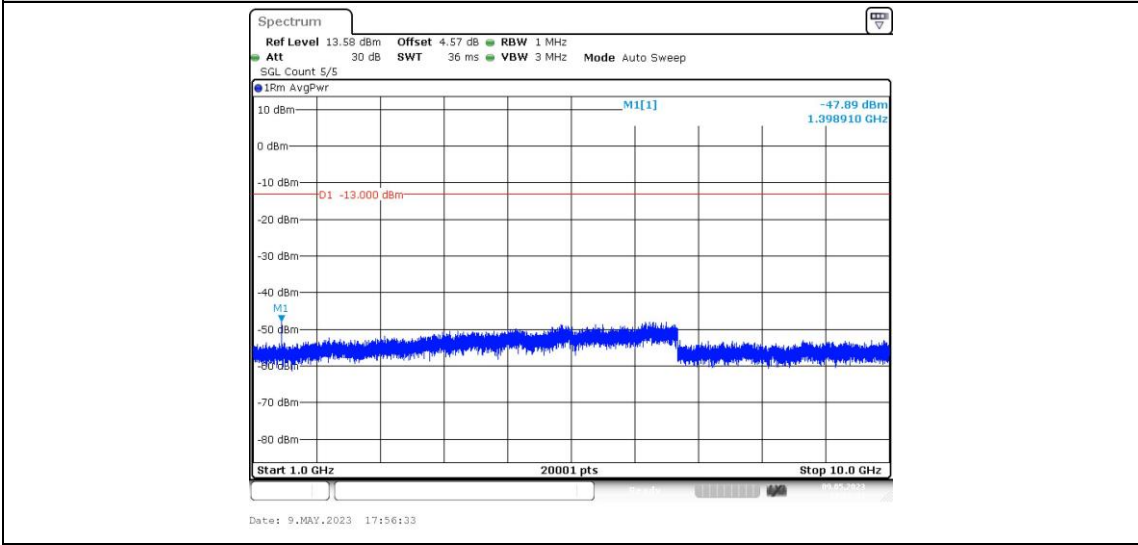

Band12-1.4MHz-16QAM-23017-1RB#0-Range4:1000~10000MHz