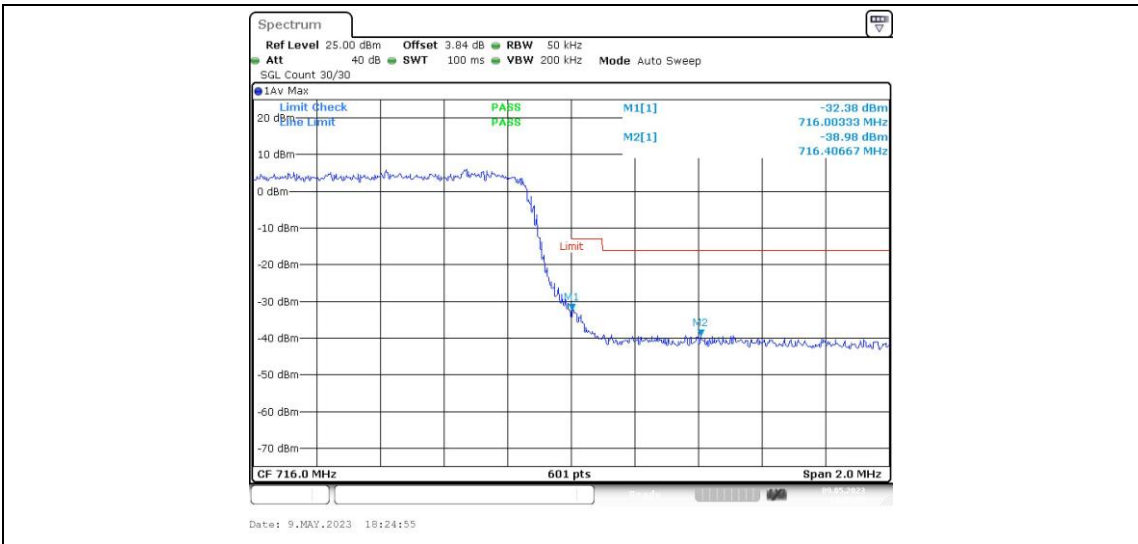

Band12-1.4MHz-16QAM-23173-1RB#0

Band12-1.4MHz-16QAM-23173-1RB#5

Band12-1.4MHz-16QAM-23173-6RB#0

Band12-3MHz-QPSK-23025-1RB#0

Band12-3MHz-QPSK-23025-1RB#14

Band12-3MHz-QPSK-23025-15RB#0

Band12-3MHz-QPSK-23165-15RB#0