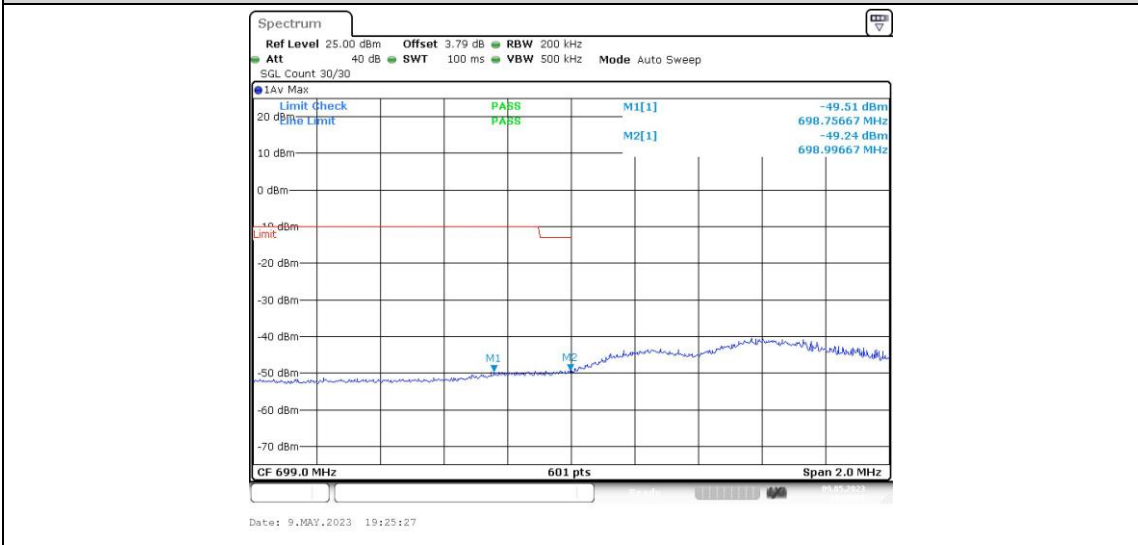

Band12-10MHz-16QAM-23060-1RB#49