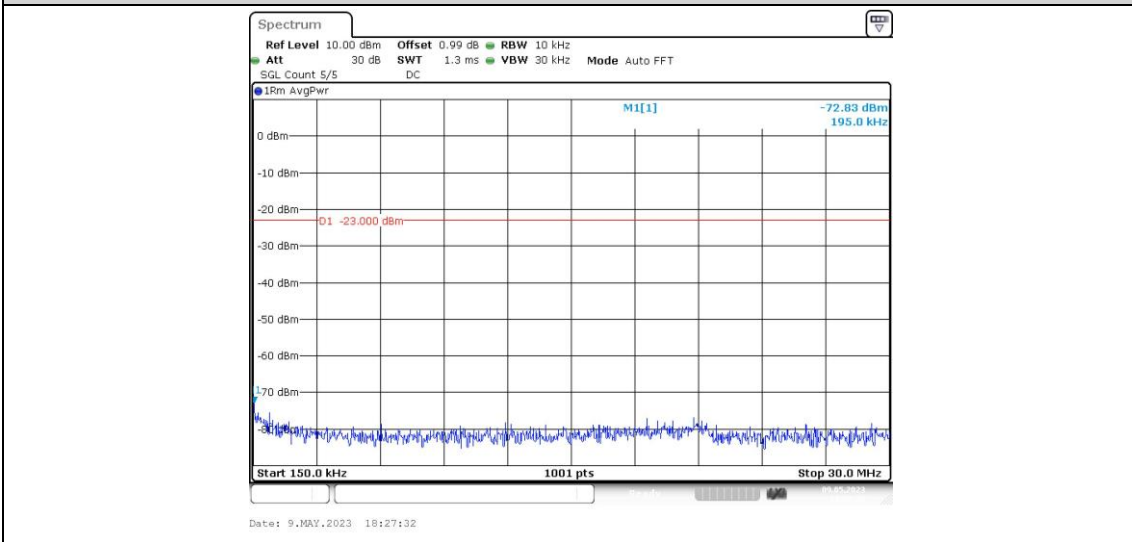

Band12-3MHz-QPSK-23095-1RB#0-Range2:0.15~30MHz