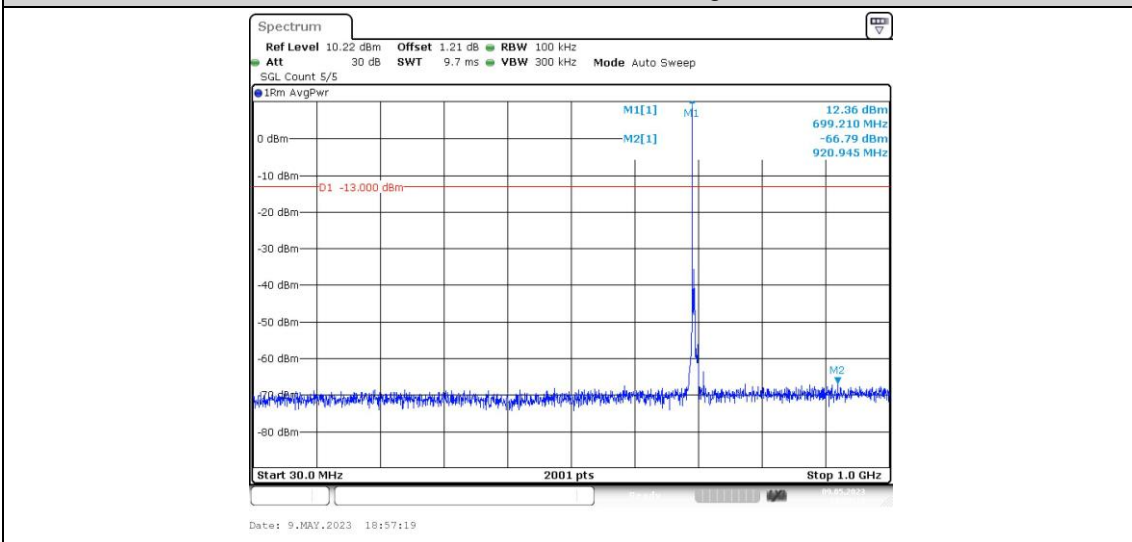

Band12-5MHz-QPSK-23035-1RB#0-Range4:1000~10000MHz