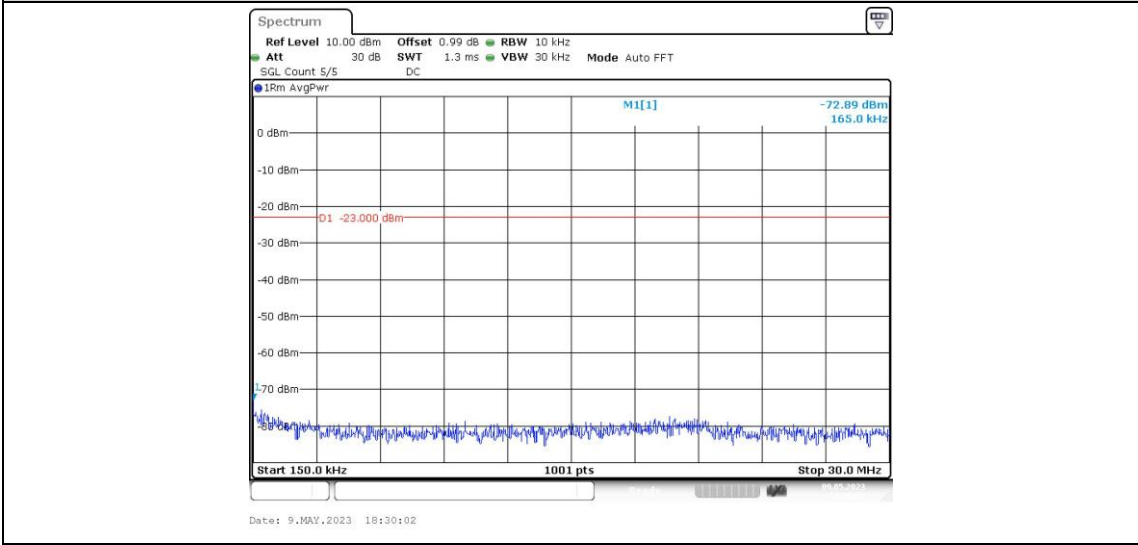

Band12-3MHz-16QAM-23165-1RB#0-Range3:30~1000MHz