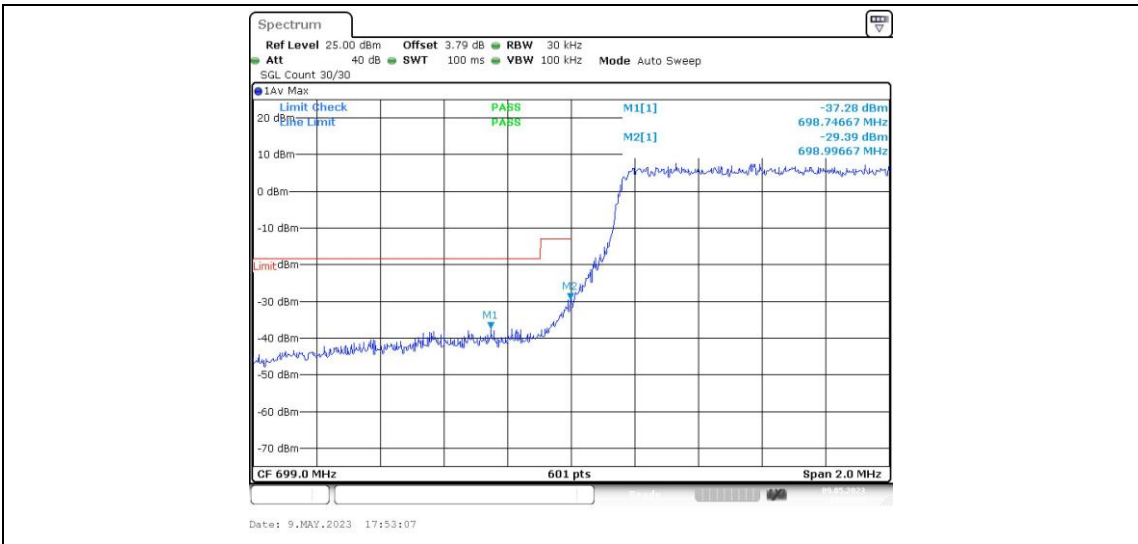

Test Graphs

Band12-1.4MHz-QPSK-23017-6RB#0

Band12-1.4MHz-QPSK-23173-1RB#0

Band12-1.4MHz-QPSK-23173-1RB#5

Band12-1.4MHz-QPSK-23173-6RB#0

Band12-1.4MHz-16QAM-23017-1RB#0

Band12-1.4MHz-16QAM-23017-1RB#5

Band12-1.4MHz-16QAM-23017-6RB#0