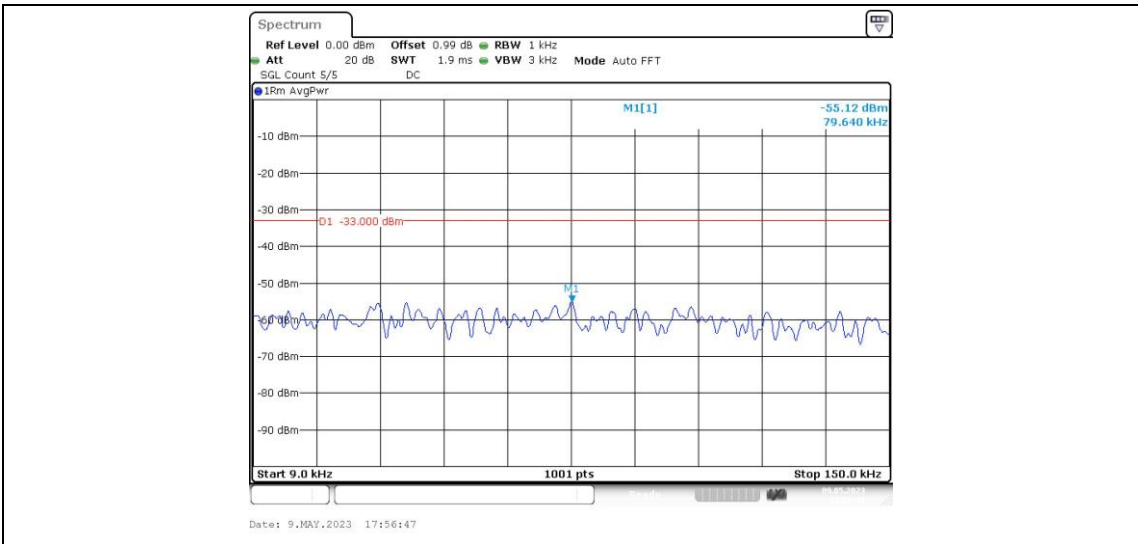

Test Graphs

Band12-1.4MHz-QPSK-23017-1RB#0-Range3:30~1000MHz

Band12-1.4MHz-QPSK-23017-1RB#0-Range4:1000~10000MHz

Band12-1.4MHz-QPSK-23095-1RB#0-Range1:0.009~0.15MHz

Band12-1.4MHz-QPSK-23095-1RB#0-Range2:0.15~30MHz