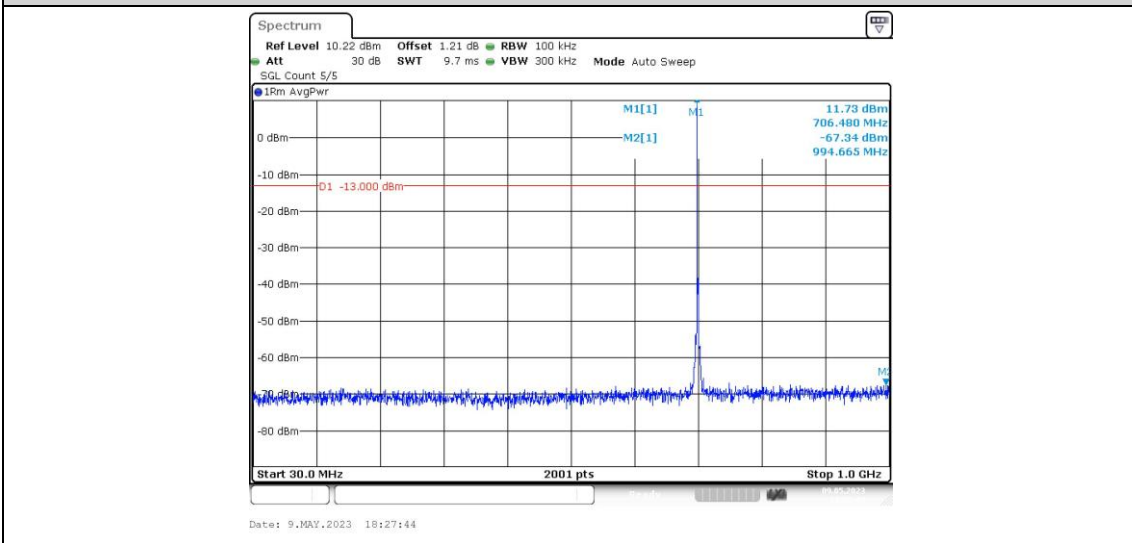

Band12-3MHz-QPSK-23095-1RB#0-Range3:30~1000MHz