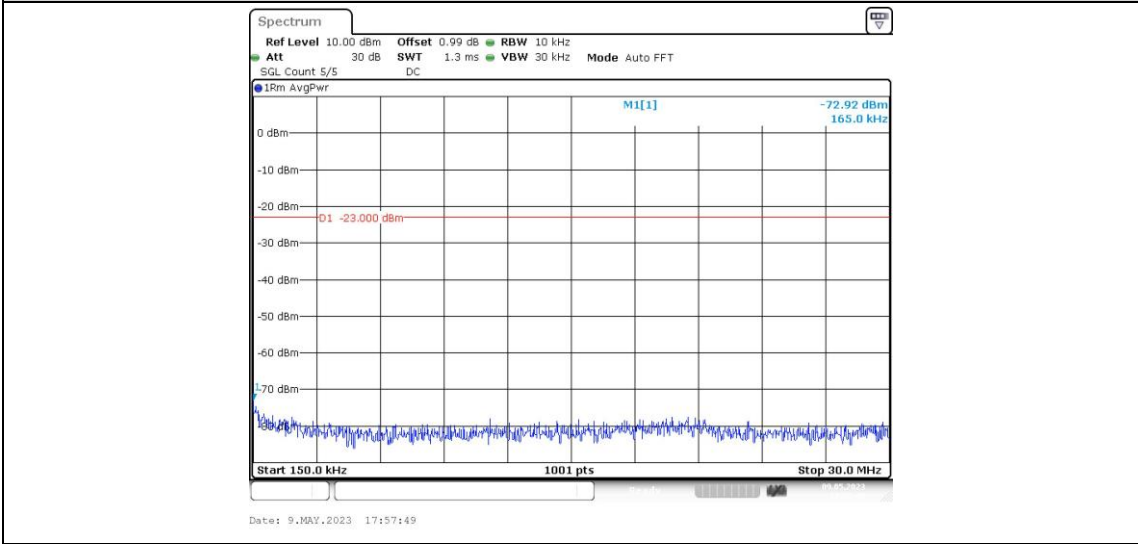

Band12-1.4MHz-16QAM-23095-1RB#0-Range2:0.15~30MHz