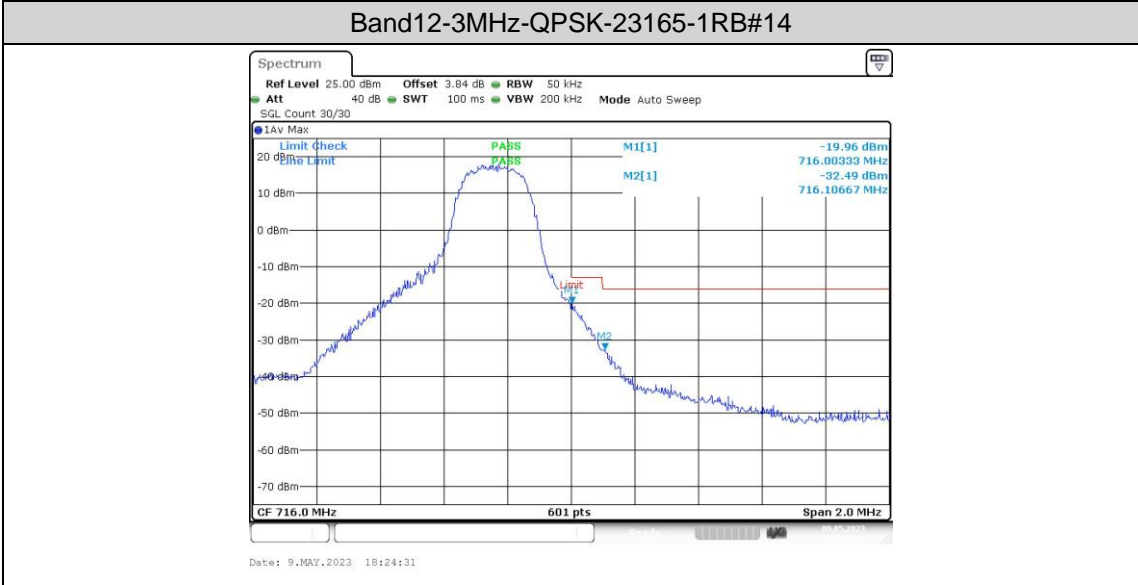

Band12-1.4MHz-16QAM-23173-1RB#0

Band12-1.4MHz-16QAM-23173-1RB#5

Band12-1.4MHz-16QAM-23173-6RB#0

Band12-3MHz-QPSK-23025-1RB#0

Band12-3MHz-QPSK-23025-1RB#14

Band12-3MHz-QPSK-23025-15RB#0

Band12-3MHz-QPSK-23165-15RB#0