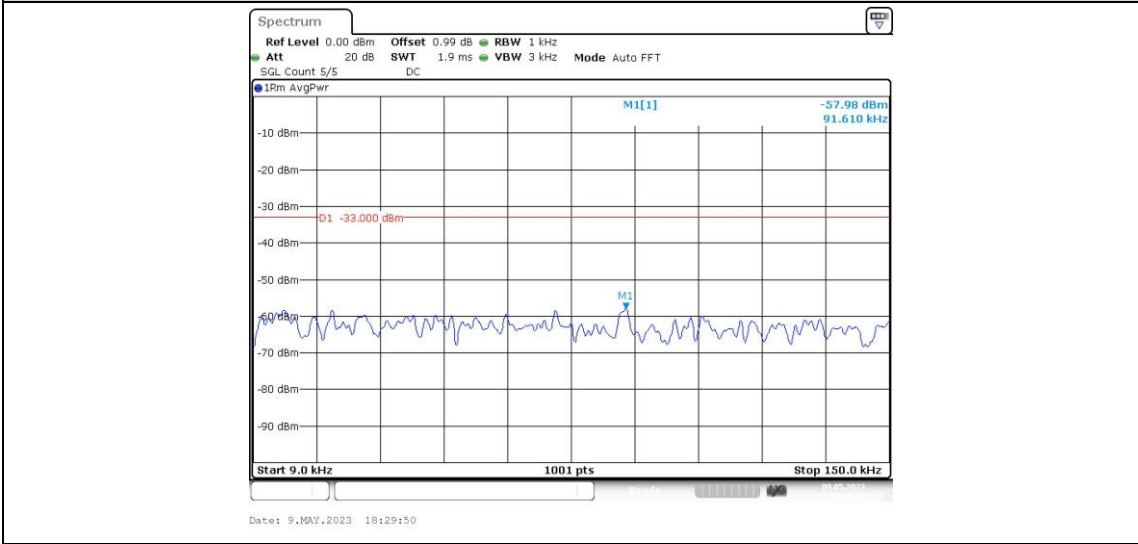

Band12-3MHz-16QAM-23165-1RB#0-Range2:0.15~30MHz