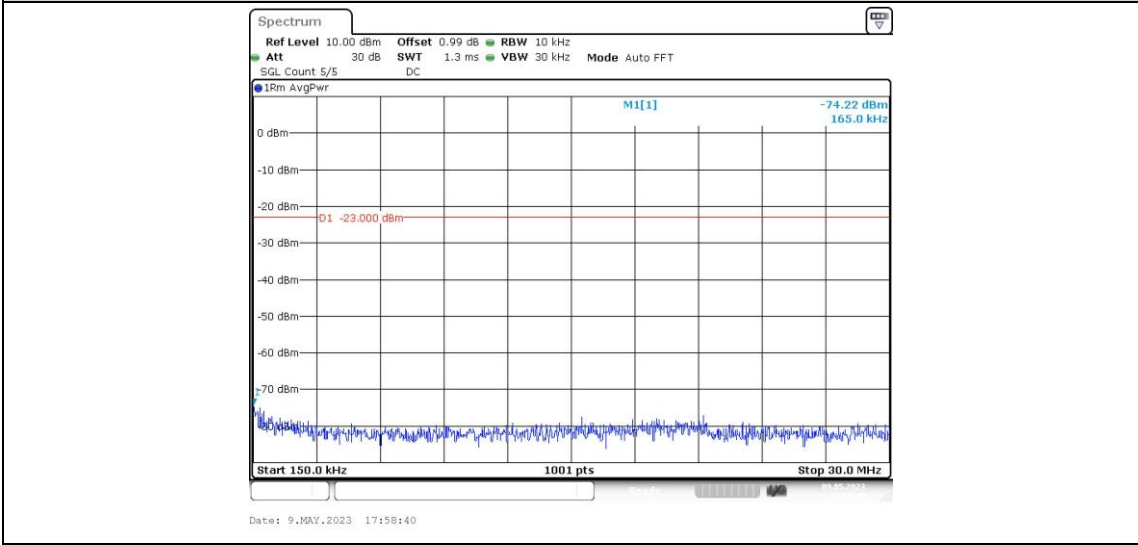

Band12-1.4MHz-QPSK-23095-1RB#0-Range3:30~1000MHz

Band12-1.4MHz-QPSK-23095-1RB#0-Range4:1000~10000MHz

Band12-1.4MHz-QPSK-23173-1RB#0-Range1:0.009~0.15MHz

Band12-1.4MHz-QPSK-23173-1RB#0-Range2:0.15~30MHz

Band12-1.4MHz-QPSK-23173-1RB#0-Range3:30~1000MHz