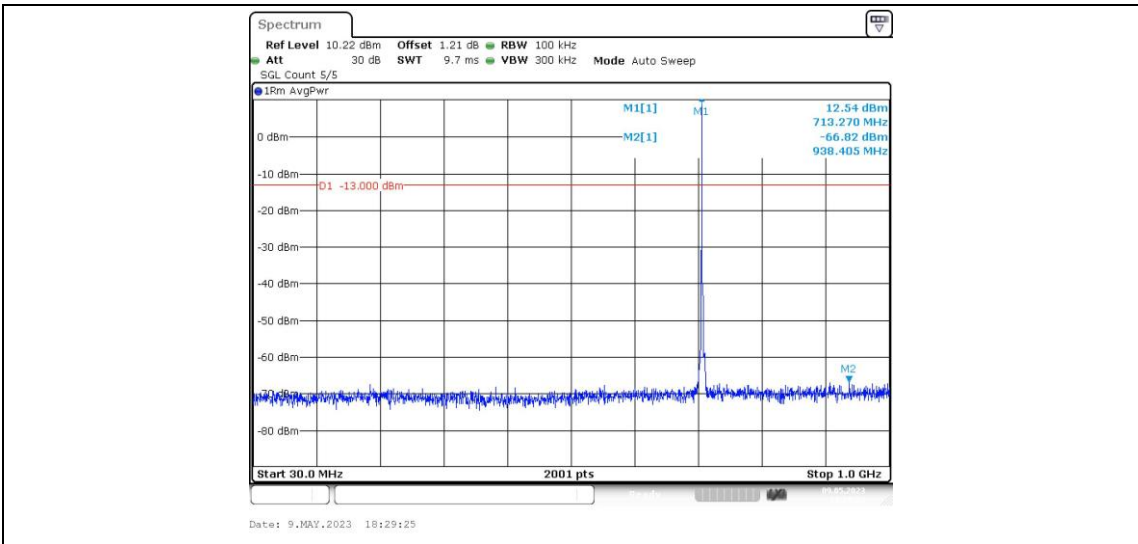

Band12-3MHz-QPSK-23165-1RB#0-Range4:1000~10000MHz