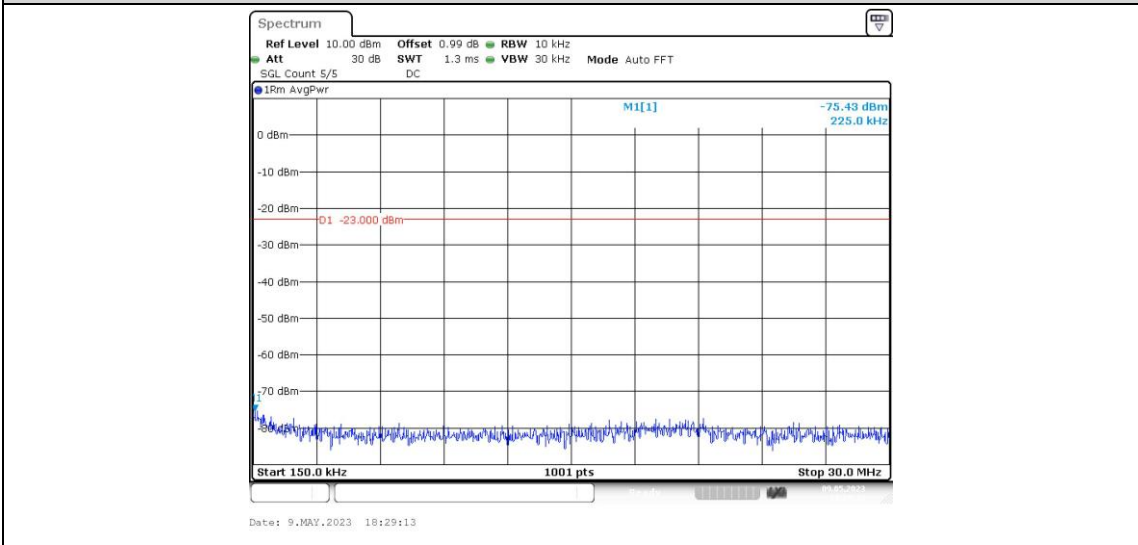

Band12-3MHz-QPSK-23165-1RB#0-Range2:0.15~30MHz

Band12-3MHz-QPSK-23165-1RB#0-Range3:30~1000MHz