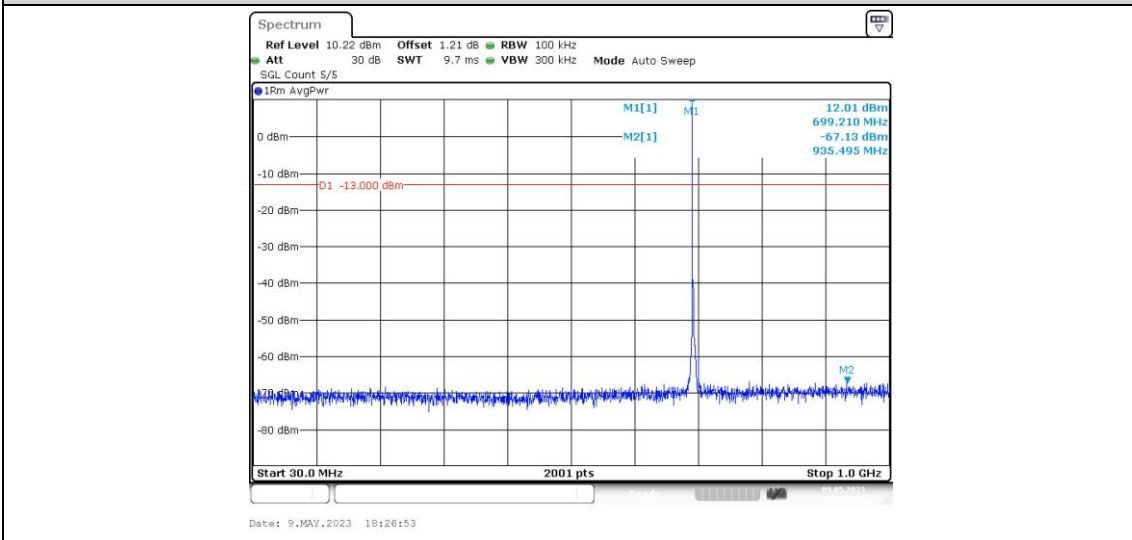

Band12-3MHz-16QAM-23025-1RB#0-Range4:1000~10000MHz