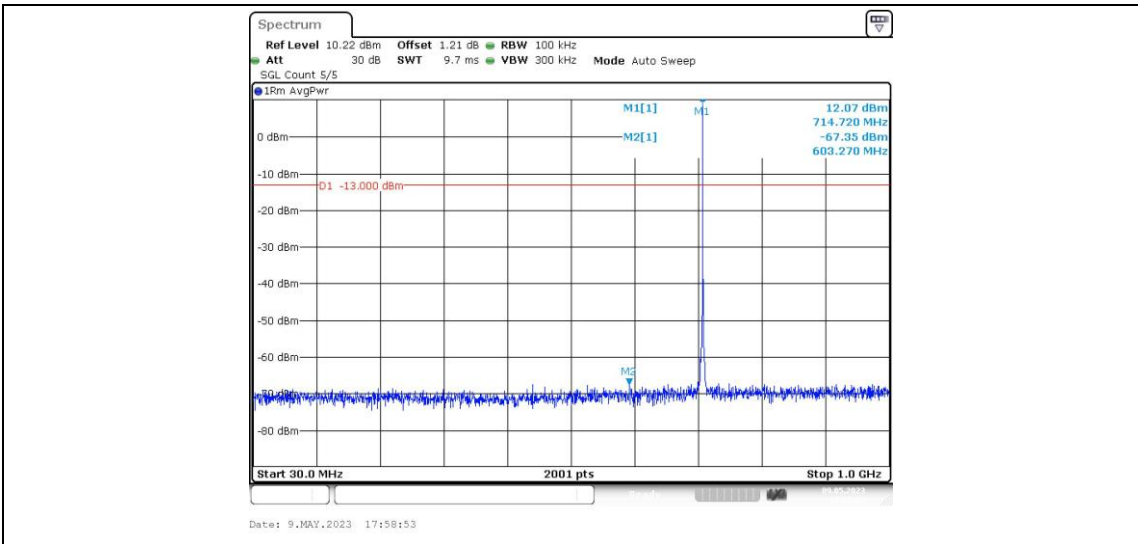

Band12-1.4MHz-QPSK-23095-1RB#0-Range3:30~1000MHz

Band12-1.4MHz-QPSK-23095-1RB#0-Range4:1000~10000MHz

Band12-1.4MHz-QPSK-23173-1RB#0-Range1:0.009~0.15MHz

Band12-1.4MHz-QPSK-23173-1RB#0-Range2:0.15~30MHz

Band12-1.4MHz-QPSK-23173-1RB#0-Range3:30~1000MHz