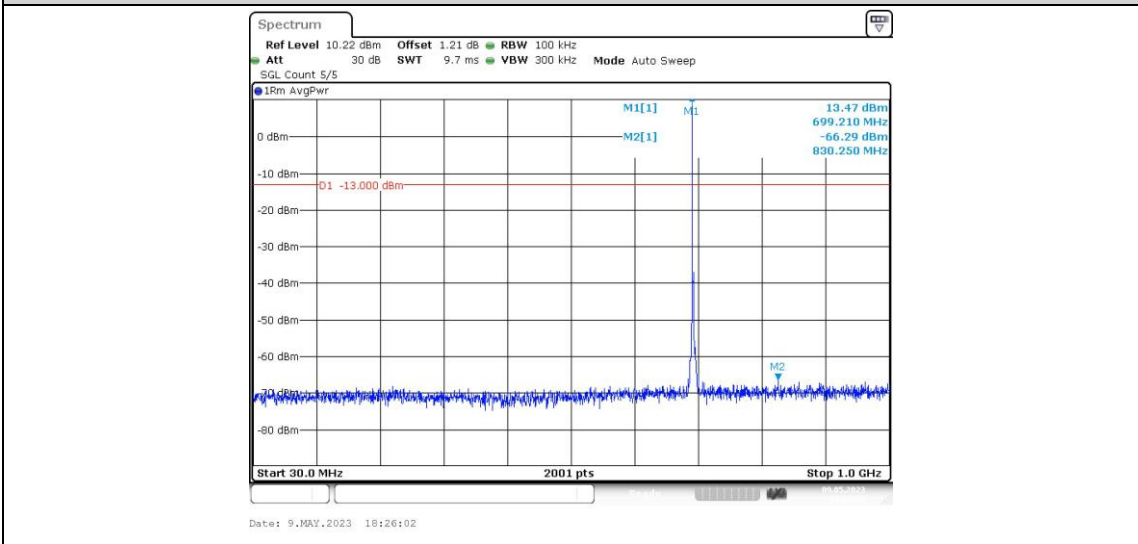

Band12-1.4MHz-16QAM-23173-1RB#0-Range4:1000~10000MHz

Band12-3MHz-QPSK-23025-1RB#0-Range1:0.009~0.15MHz

Band12-3MHz-QPSK-23025-1RB#0-Range2:0.15~30MHz

Band12-3MHz-QPSK-23025-1RB#0-Range3:30~1000MHz

Band12-3MHz-QPSK-23025-1RB#0-Range4:1000~10000MHz