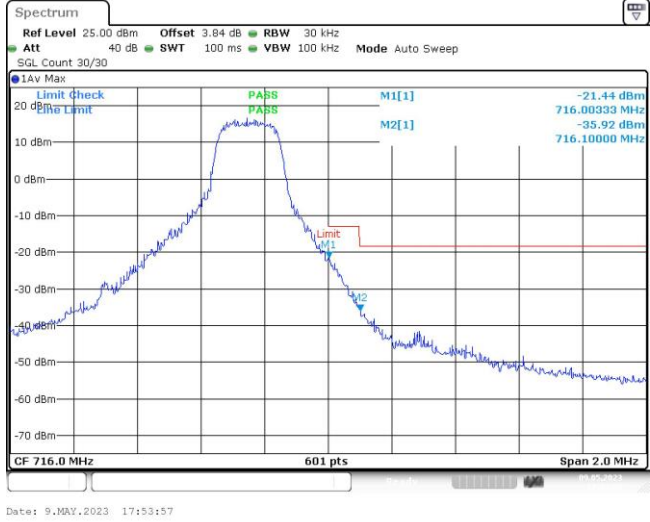

Test Graphs

Band12-1.4MHz-QPSK-23017-6RB#0

Band12-1.4MHz-QPSK-23173-1RB#0

Band12-1.4MHz-QPSK-23173-1RB#5

Band12-1.4MHz-QPSK-23173-6RB#0

Band12-1.4MHz-16QAM-23017-1RB#0

Band12-1.4MHz-16QAM-23017-1RB#5

Band12-1.4MHz-16QAM-23017-6RB#0