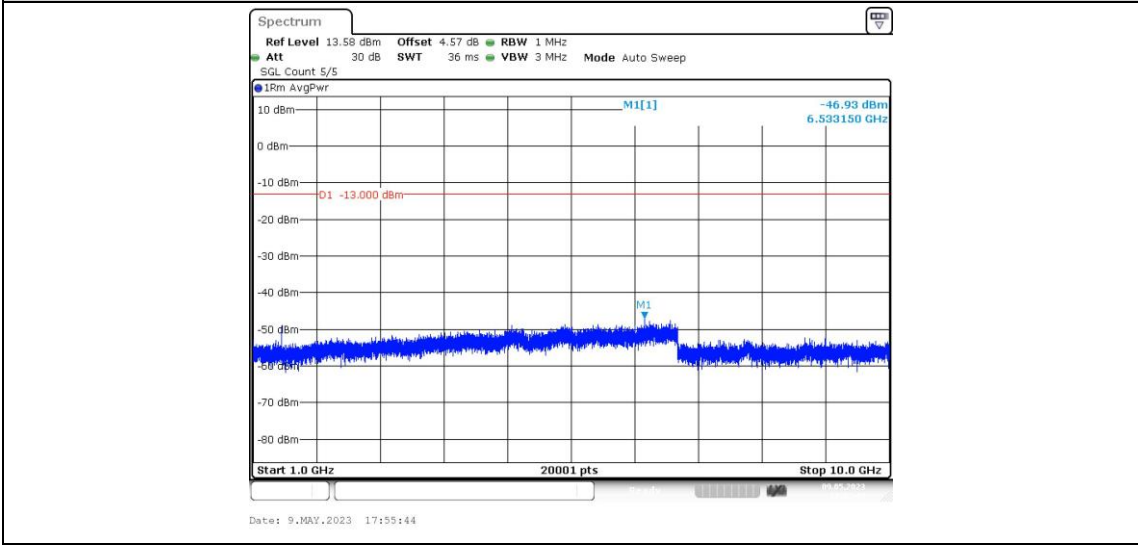

Test Graphs

Band12-1.4MHz-QPSK-23017-1RB#0-Range3:30~1000MHz

Band12-1.4MHz-QPSK-23017-1RB#0-Range4:1000~10000MHz

Band12-1.4MHz-QPSK-23095-1RB#0-Range1:0.009~0.15MHz

Band12-1.4MHz-QPSK-23095-1RB#0-Range2:0.15~30MHz