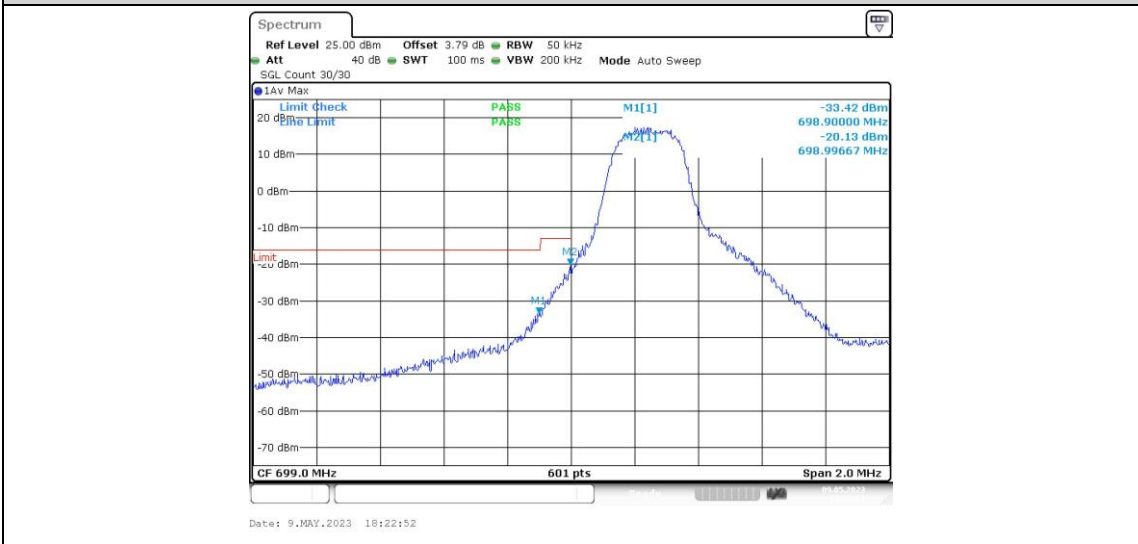

Band12-3MHz-16QAM-23025-1RB#0