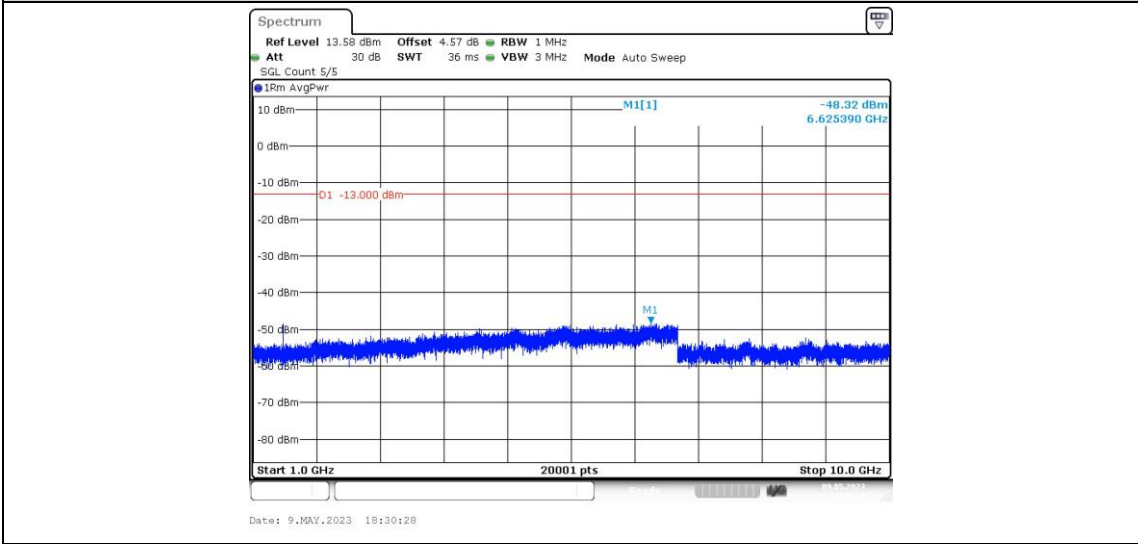

Band12-3MHz-16QAM-23095-1RB#0-Range4:1000~10000MHz

Band12-3MHz-16QAM-23165-1RB#0-Range1:0.009~0.15MHz

Band12-3MHz-16QAM-23165-1RB#0-Range2:0.15~30MHz

Band12-3MHz-16QAM-23165-1RB#0-Range3:30~1000MHz

Band12-3MHz-16QAM-23165-1RB#0-Range4:1000~10000MHz