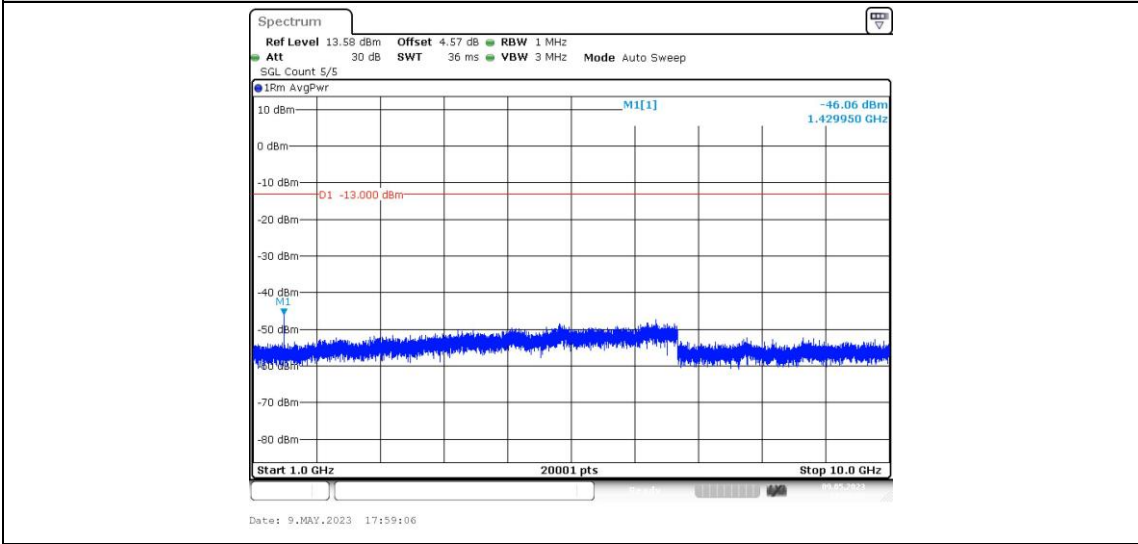

Band12-1.4MHz-QPSK-23173-1RB#0-Range4:1000~10000MHz