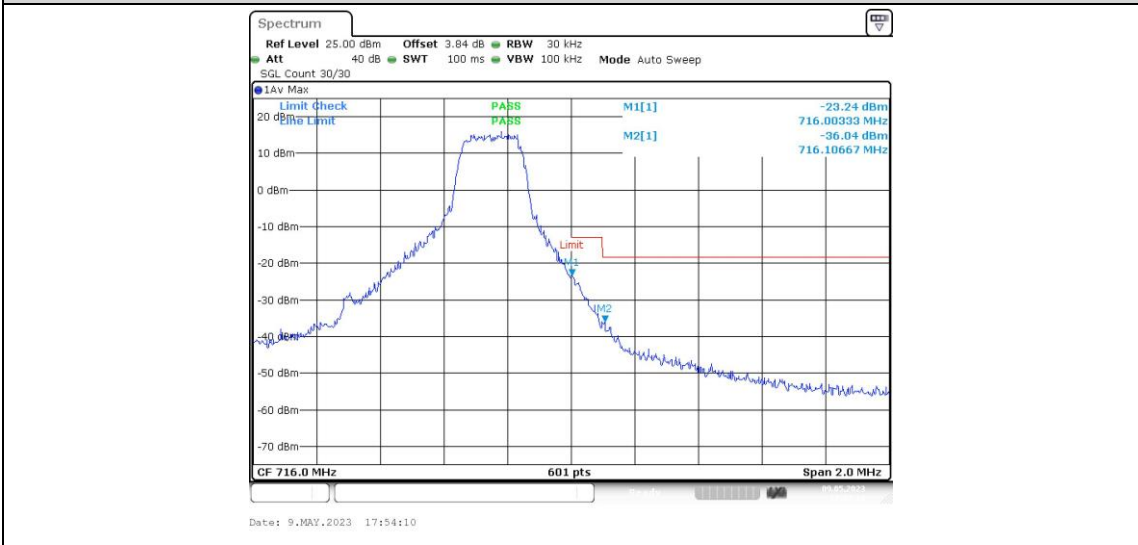

Band12-1.4MHz-16QAM-23173-1RB#5