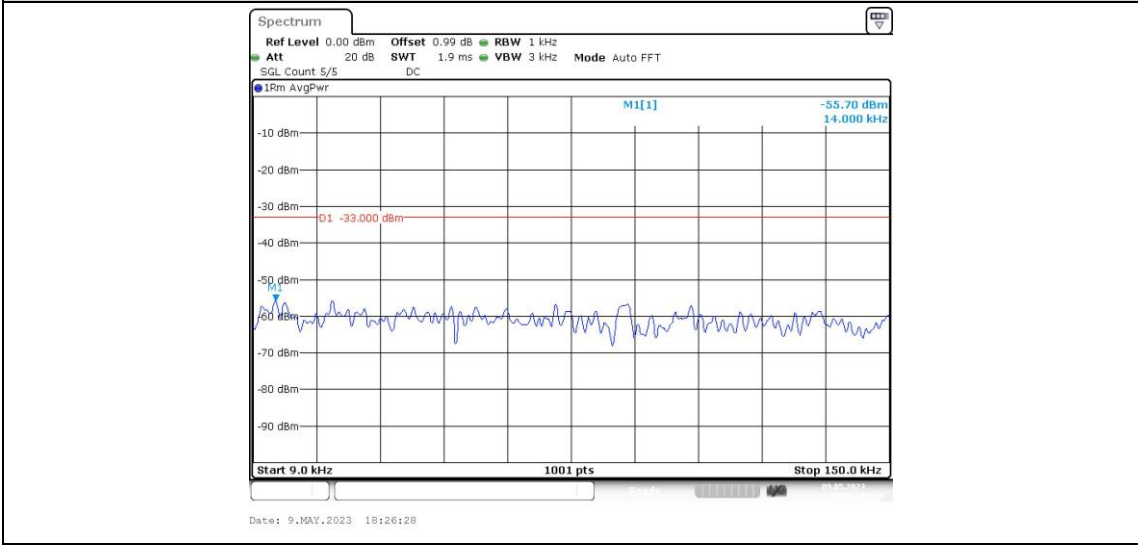

Band12-3MHz-QPSK-23165-1RB#0-Range2:0.15~30MHz

Band12-3MHz-QPSK-23165-1RB#0-Range3:30~1000MHz

Band12-3MHz-QPSK-23165-1RB#0-Range4:1000~10000MHz

Band12-3MHz-16QAM-23025-1RB#0-Range1:0.009~0.15MHz

Band12-3MHz-16QAM-23025-1RB#0-Range2:0.15~30MHz