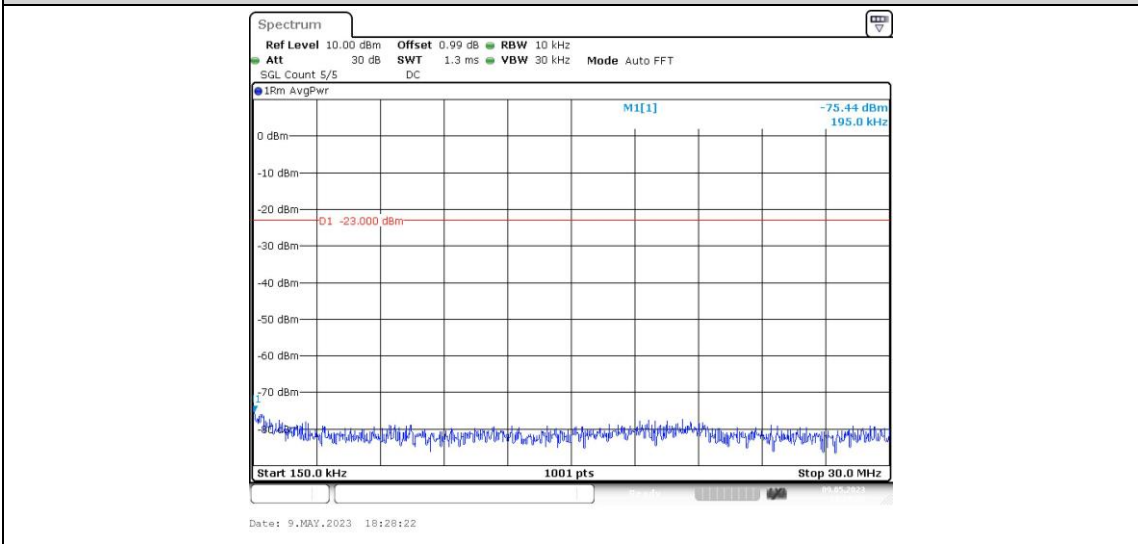

Band12-3MHz-16QAM-23025-1RB#0-Range3:30~1000MHz

Band12-3MHz-16QAM-23025-1RB#0-Range4:1000~10000MHz

Band12-3MHz-16QAM-23095-1RB#0-Range1:0.009~0.15MHz

Band12-3MHz-16QAM-23095-1RB#0-Range2:0.15~30MHz

Band12-3MHz-16QAM-23095-1RB#0-Range3:30~1000MHz