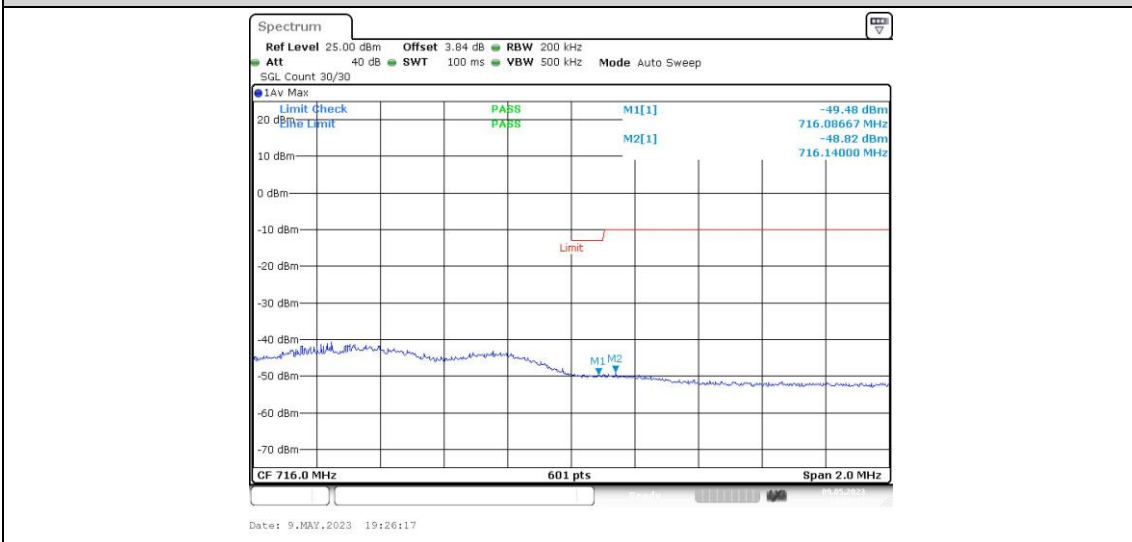

Band12-5MHz-16QAM-23155-25RB#0

Band12-10MHz-QPSK-23060-1RB#0

Band12-10MHz-QPSK-23060-1RB#49

Band12-10MHz-QPSK-23060-50RB#0

Band12-10MHz-QPSK-23130-1RB#0

Band12-10MHz-QPSK-23130-1RB#49

Band12-10MHz-QPSK-23130-50RB#0