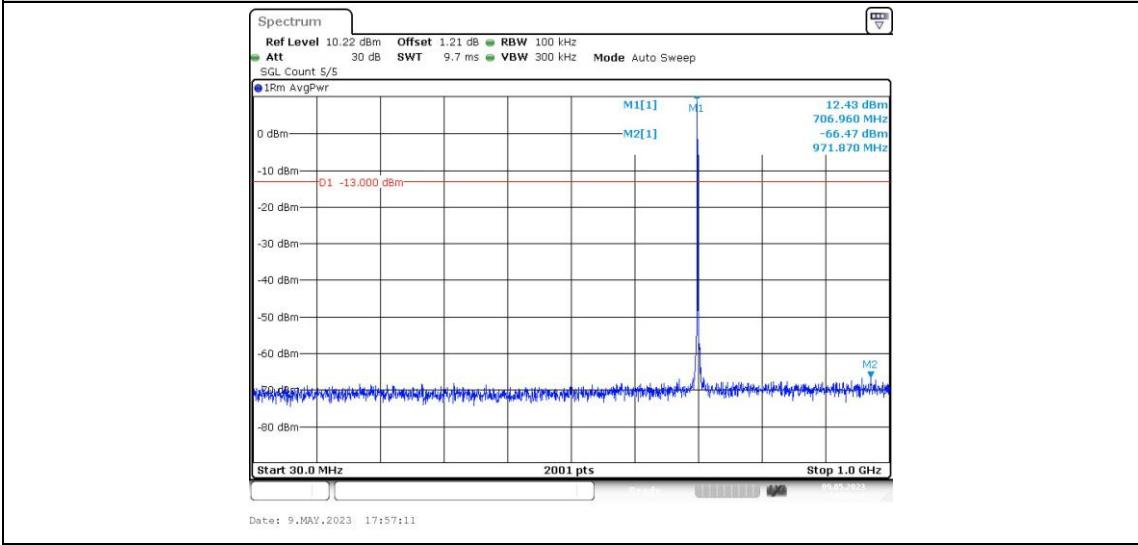

Band12-1.4MHz-QPSK-23095-1RB#0-Range3:30~1000MHz