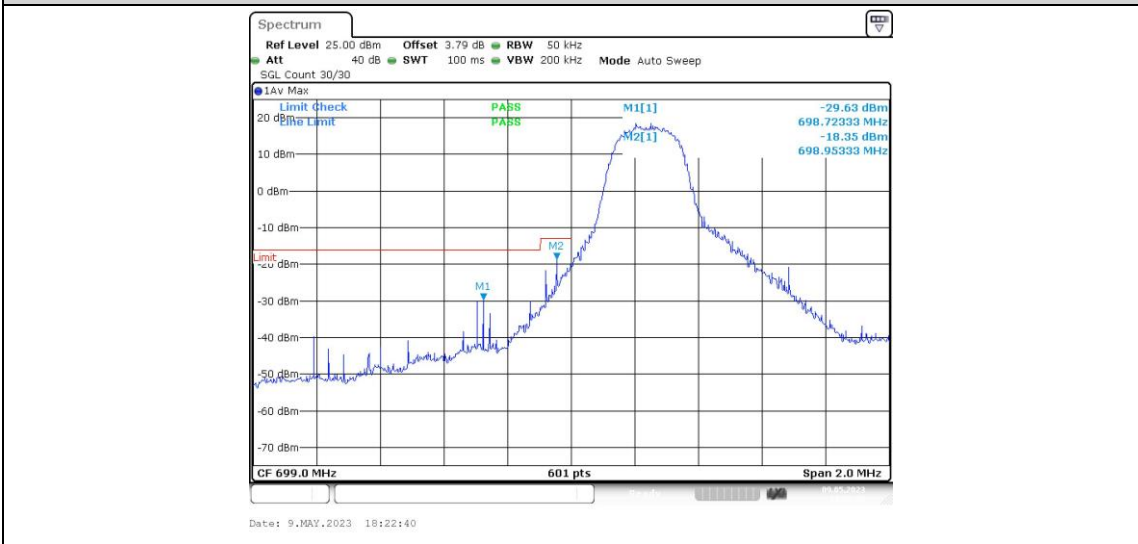

Band12-1.4MHz-16QAM-23173-1RB#0

Band12-1.4MHz-16QAM-23173-1RB#5

Band12-1.4MHz-16QAM-23173-6RB#0

Band12-3MHz-QPSK-23025-1RB#0

Band12-3MHz-QPSK-23025-1RB#14

Band12-3MHz-QPSK-23025-15RB#0

Band12-3MHz-QPSK-23165-15RB#0