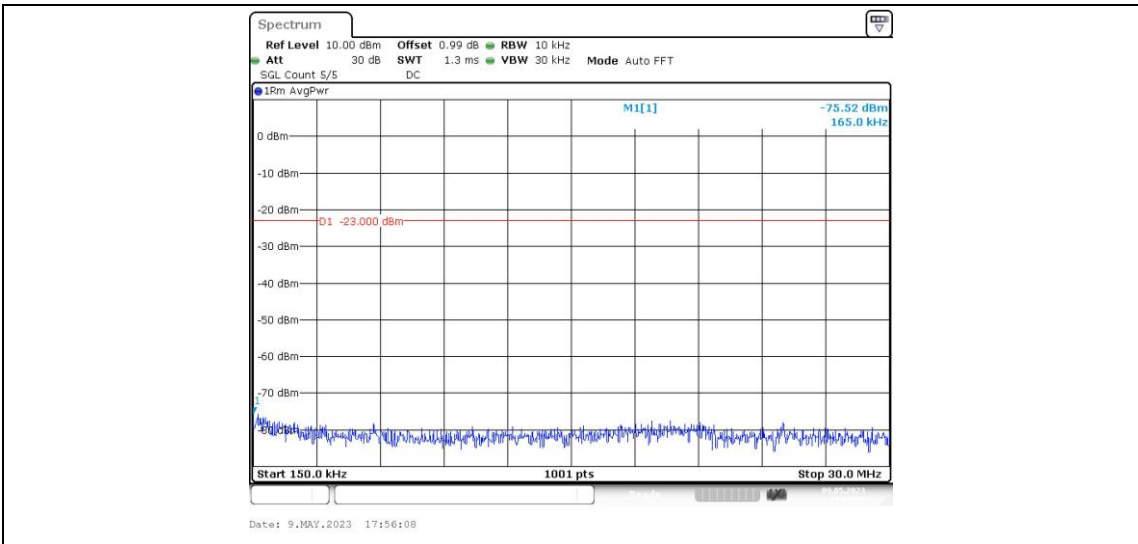

Band12-1.4MHz-16QAM-23017-1RB#0-Range2:0.15~30MHz