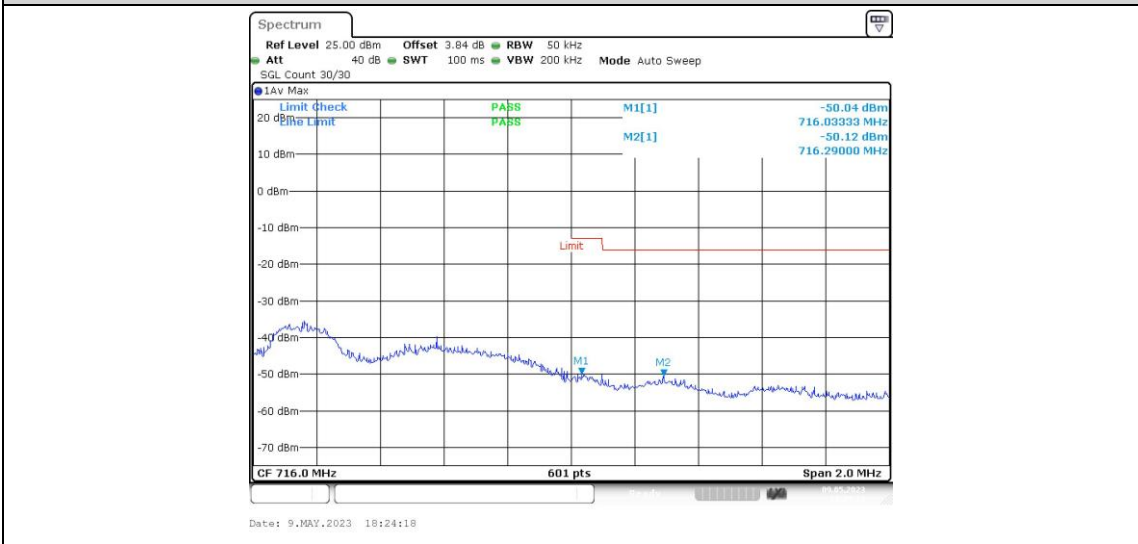

Band12-3MHz-16QAM-23025-1RB#0

Band12-3MHz-16QAM-23025-1RB#14

Band12-3MHz-16QAM-23025-15RB#0

Band12-3MHz-16QAM-23165-1RB#0

Band12-3MHz-16QAM-23165-1RB#14

Band12-3MHz-16QAM-23165-15RB#0

Band12-5MHz-QPSK-23155-1RB#0