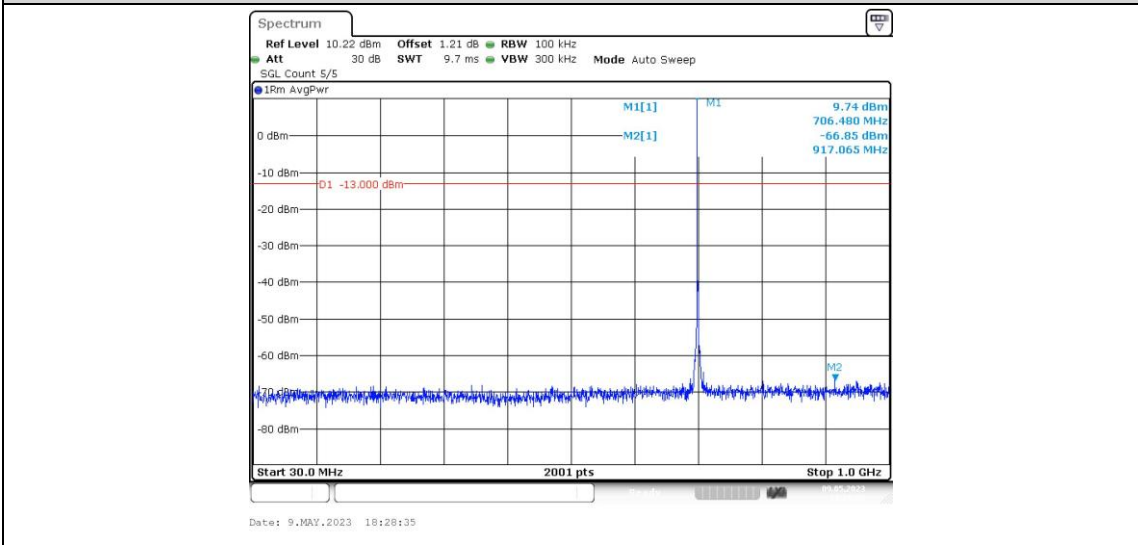

Band12-3MHz-16QAM-23025-1RB#0-Range3:30~1000MHz

Band12-3MHz-16QAM-23025-1RB#0-Range4:1000~10000MHz

Band12-3MHz-16QAM-23095-1RB#0-Range1:0.009~0.15MHz

Band12-3MHz-16QAM-23095-1RB#0-Range2:0.15~30MHz

Band12-3MHz-16QAM-23095-1RB#0-Range3:30~1000MHz