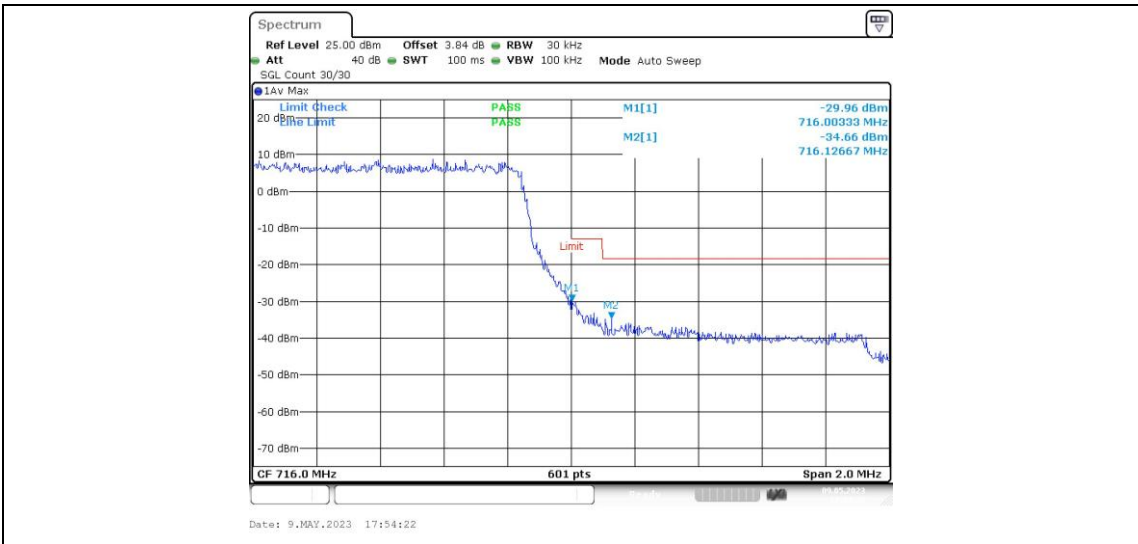

Test Graphs

Band12-1.4MHz-QPSK-23017-6RB#0

Band12-1.4MHz-QPSK-23173-1RB#0

Band12-1.4MHz-QPSK-23173-1RB#5

Band12-1.4MHz-QPSK-23173-6RB#0

Band12-1.4MHz-16QAM-23017-1RB#0

Band12-1.4MHz-16QAM-23017-1RB#5

Band12-1.4MHz-16QAM-23017-6RB#0