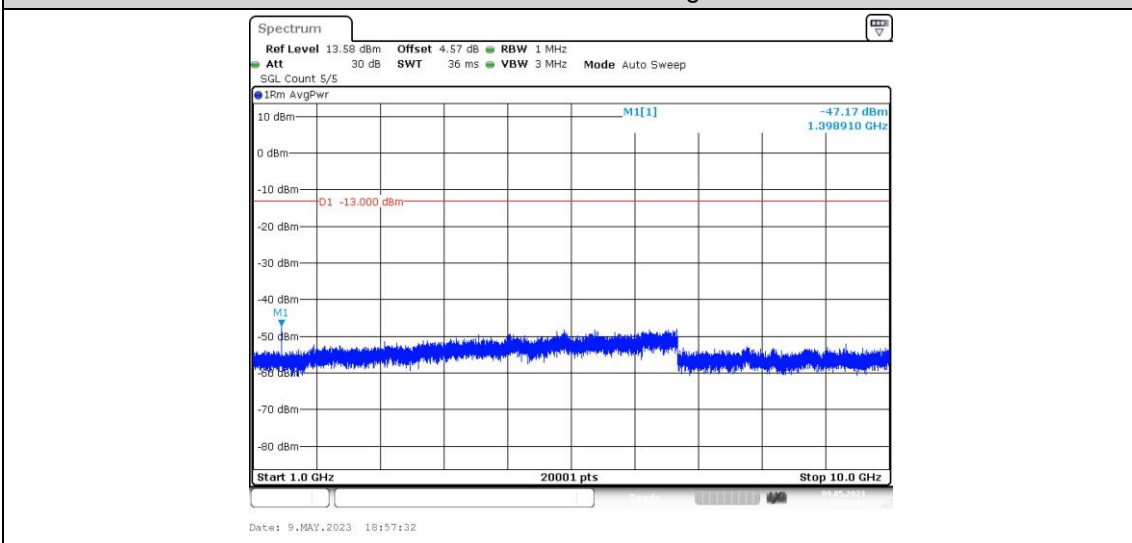

Band12-5MHz-QPSK-23035-1RB#0-Range1:0.009~0.15MHz

Band12-5MHz-QPSK-23035-1RB#0-Range2:0.15~30MHz

Band12-5MHz-QPSK-23035-1RB#0-Range3:30~1000MHz

Band12-5MHz-QPSK-23035-1RB#0-Range4:1000~10000MHz

Band12-5MHz-QPSK-23095-1RB#0-Range1:0.009~0.15MHz