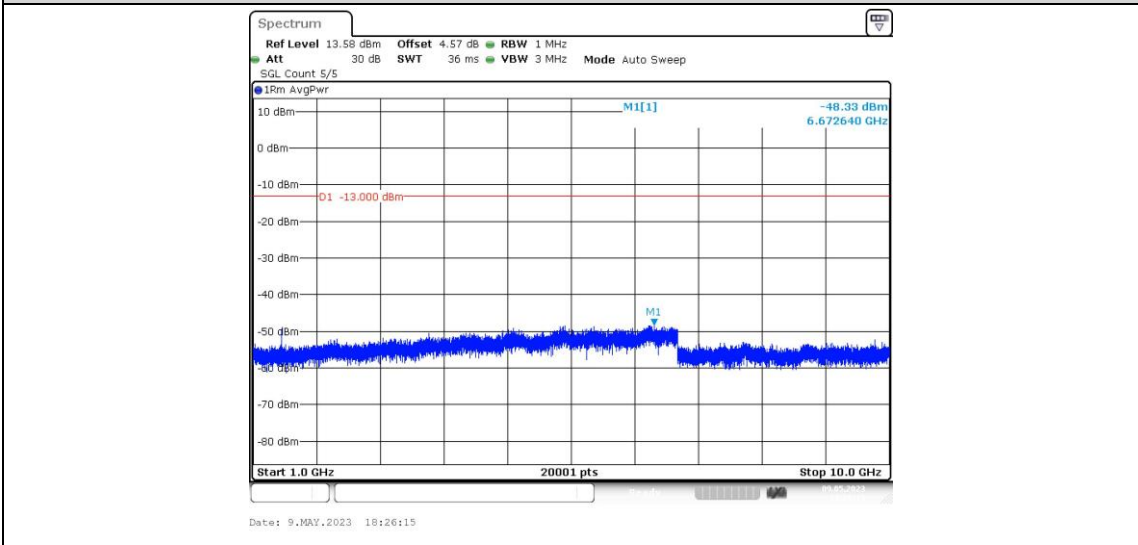

Band12-1.4MHz-16QAM-23173-1RB#0-Range4:1000~10000MHz

Band12-3MHz-QPSK-23025-1RB#0-Range1:0.009~0.15MHz

Band12-3MHz-QPSK-23025-1RB#0-Range2:0.15~30MHz

Band12-3MHz-QPSK-23025-1RB#0-Range3:30~1000MHz

Band12-3MHz-QPSK-23025-1RB#0-Range4:1000~10000MHz