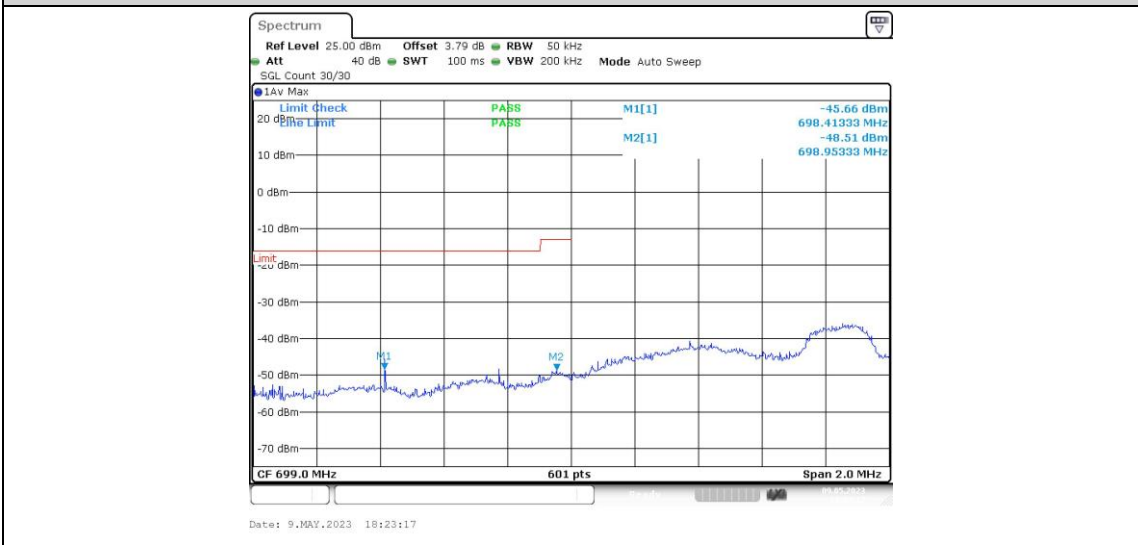

Band12-3MHz-16QAM-23025-1RB#14

Band12-3MHz-16QAM-23025-15RB#0