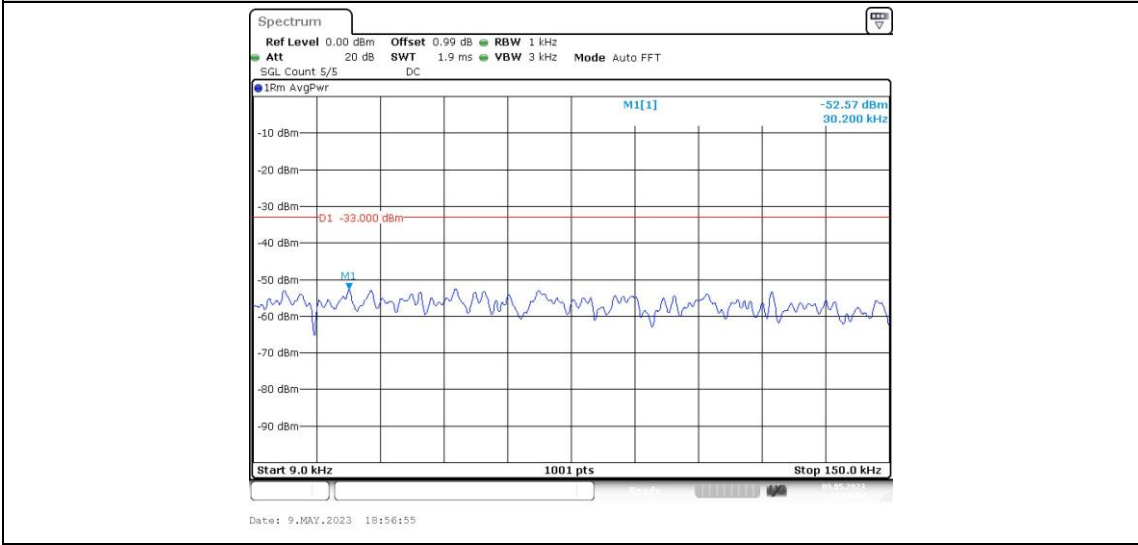

Band12-5MHz-QPSK-23035-1RB#0-Range2:0.15~30MHz