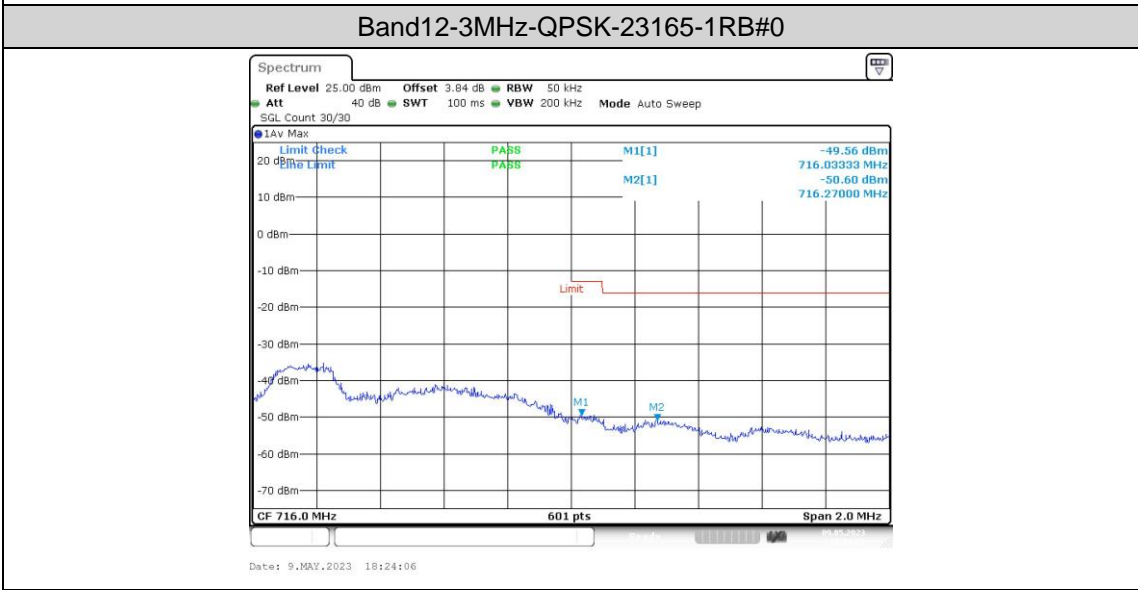

Band12-1.4MHz-16QAM-23173-1RB#0

Band12-1.4MHz-16QAM-23173-1RB#5

Band12-1.4MHz-16QAM-23173-6RB#0

Band12-3MHz-QPSK-23025-1RB#0

Band12-3MHz-QPSK-23025-1RB#14

Band12-3MHz-QPSK-23025-15RB#0

Band12-3MHz-QPSK-23165-15RB#0