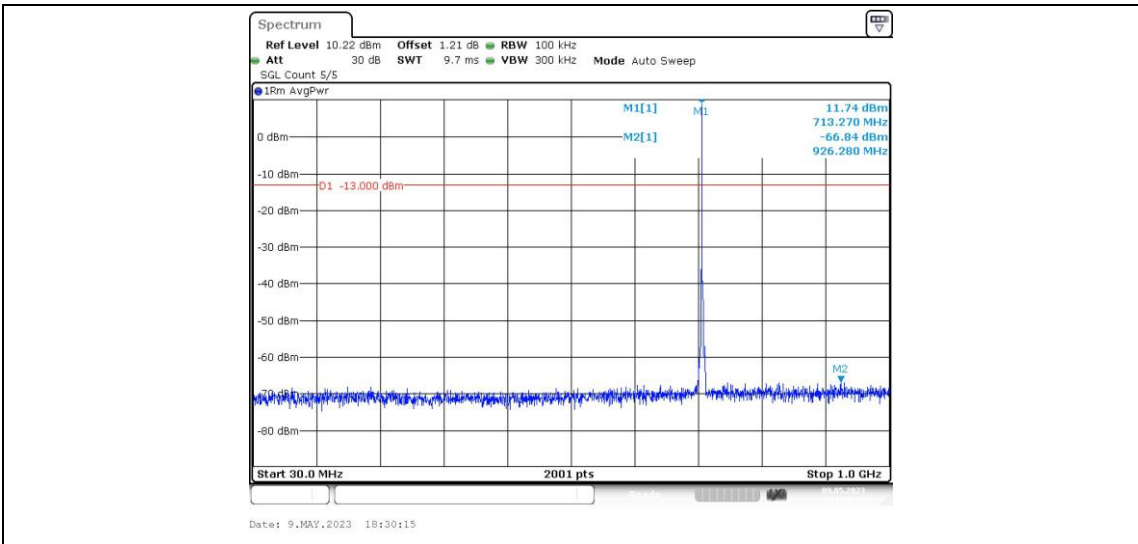

Band12-3MHz-16QAM-23095-1RB#0-Range4:1000~10000MHz

Band12-3MHz-16QAM-23165-1RB#0-Range1:0.009~0.15MHz

Band12-3MHz-16QAM-23165-1RB#0-Range2:0.15~30MHz

Band12-3MHz-16QAM-23165-1RB#0-Range3:30~1000MHz

Band12-3MHz-16QAM-23165-1RB#0-Range4:1000~10000MHz