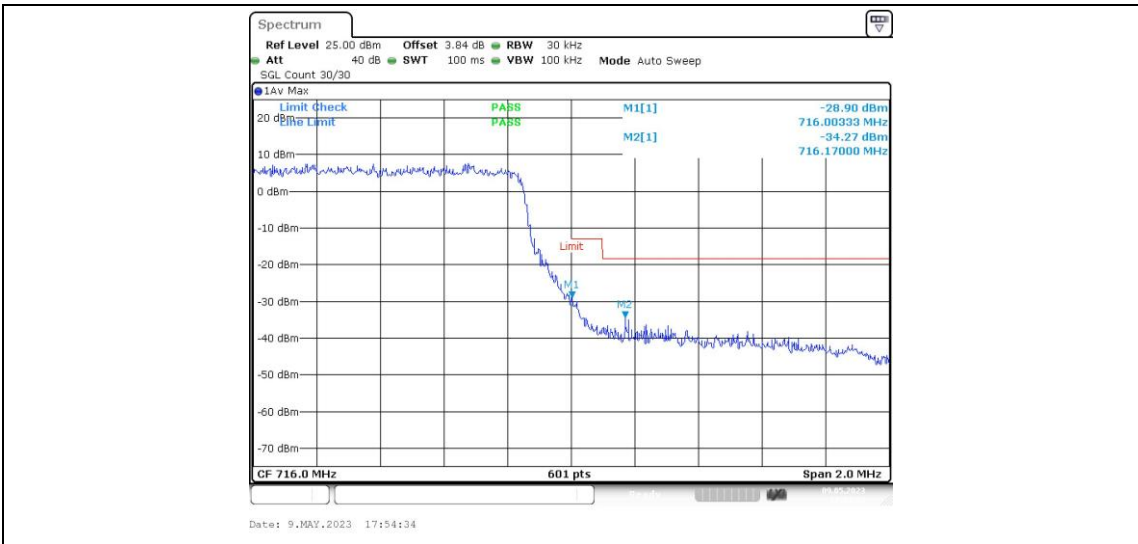

Band12-1.4MHz-16QAM-23173-6RB#0