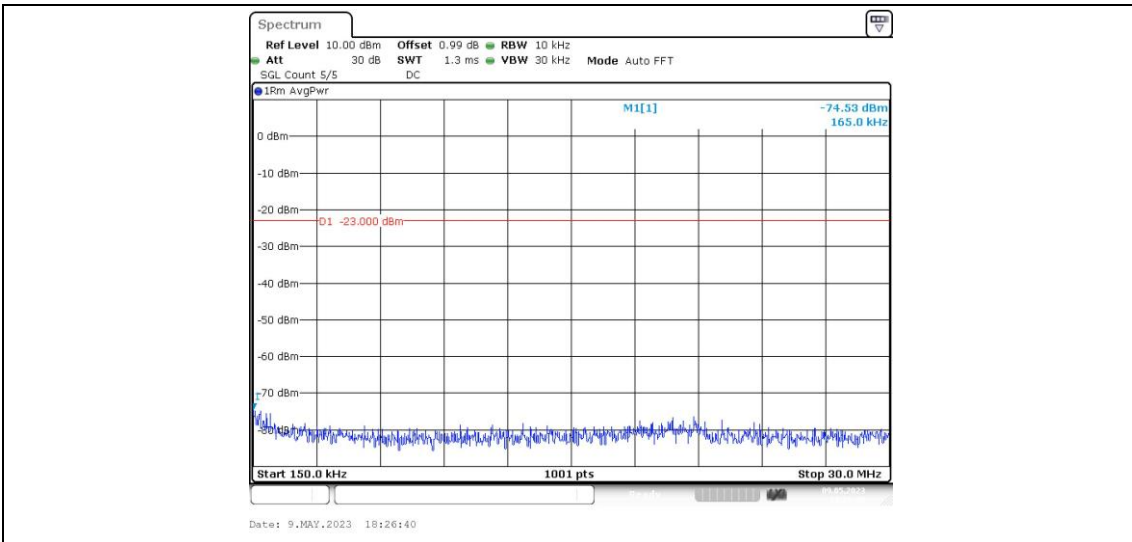

Band12-3MHz-QPSK-23165-1RB#0-Range2:0.15~30MHz

Band12-3MHz-QPSK-23165-1RB#0-Range3:30~1000MHz

Band12-3MHz-QPSK-23165-1RB#0-Range4:1000~10000MHz

Band12-3MHz-16QAM-23025-1RB#0-Range1:0.009~0.15MHz

Band12-3MHz-16QAM-23025-1RB#0-Range2:0.15~30MHz