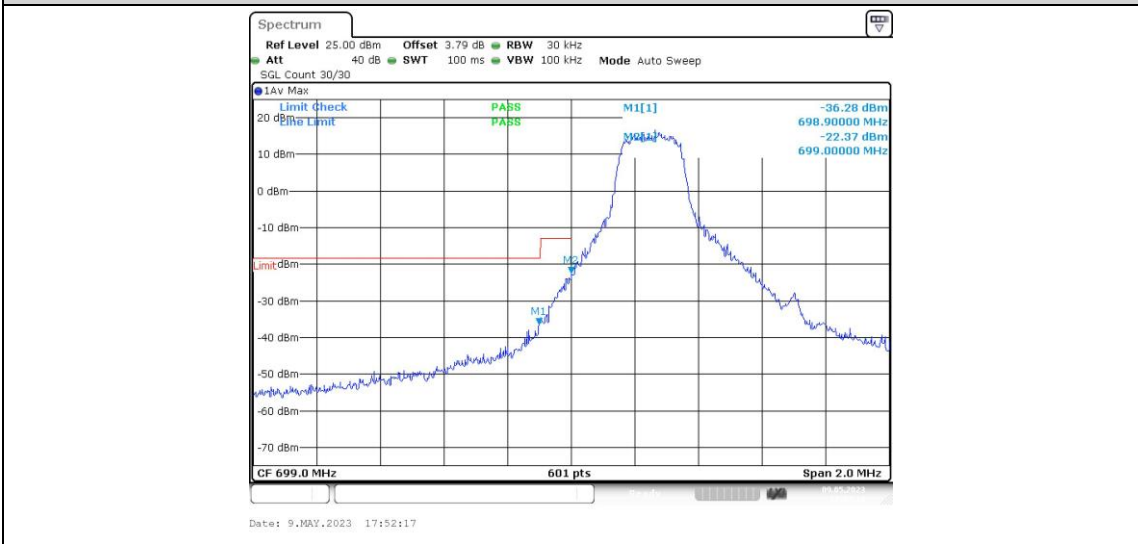

Test Graphs

Band12-1.4MHz-QPSK-23017-6RB#0

Band12-1.4MHz-QPSK-23173-1RB#0

Band12-1.4MHz-QPSK-23173-1RB#5

Band12-1.4MHz-QPSK-23173-6RB#0

Band12-1.4MHz-16QAM-23017-1RB#0

Band12-1.4MHz-16QAM-23017-1RB#5

Band12-1.4MHz-16QAM-23017-6RB#0