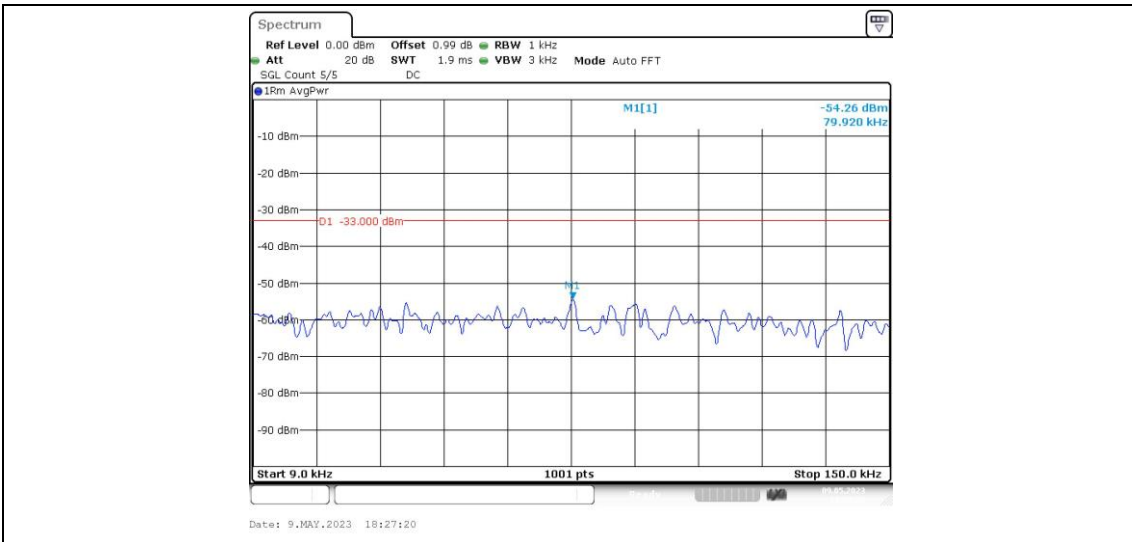

Band12-3MHz-QPSK-23095-1RB#0-Range1:0.009~0.15MHz