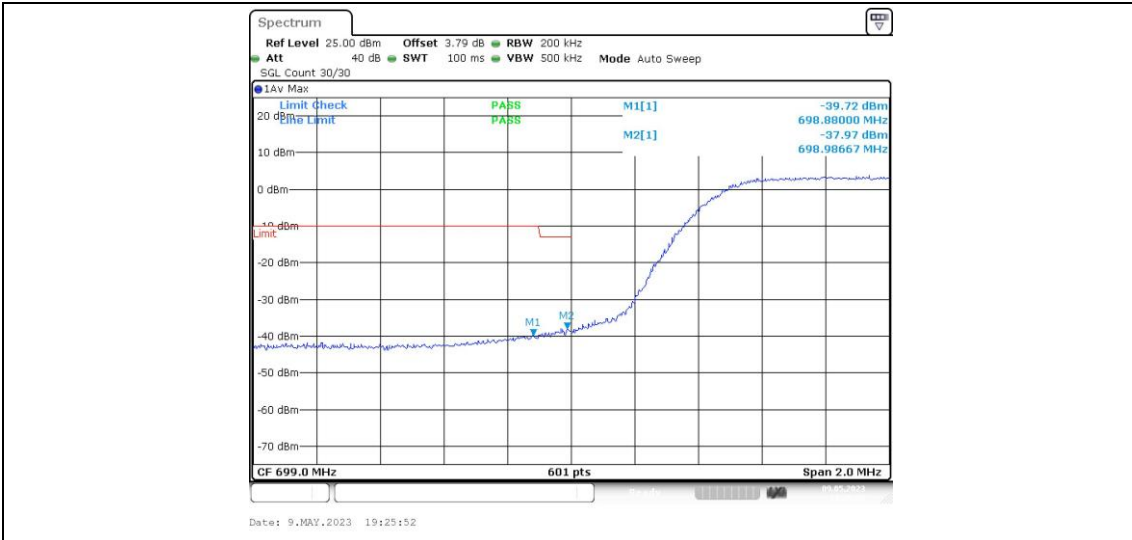

Band12-10MHz-16QAM-23060-50RB#0