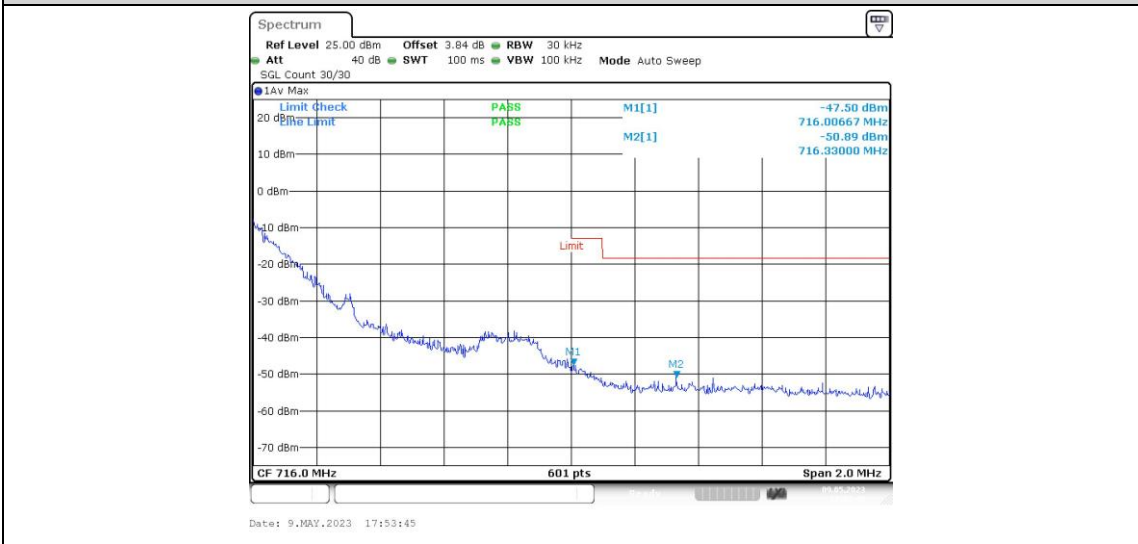

Band12-1.4MHz-16QAM-23173-1RB#0