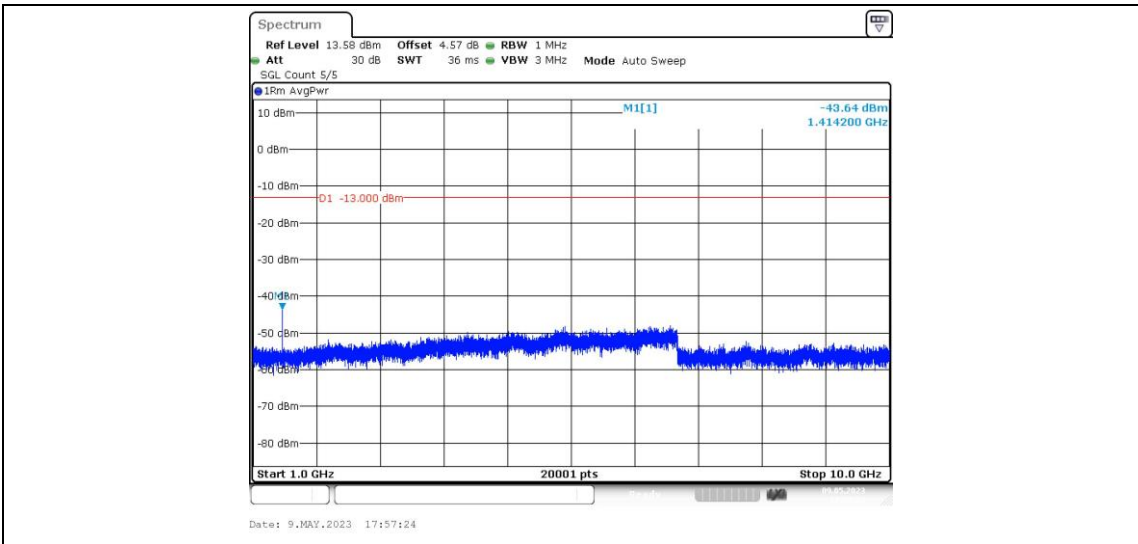

Band12-1.4MHz-QPSK-23095-1RB#0-Range4:1000~10000MHz