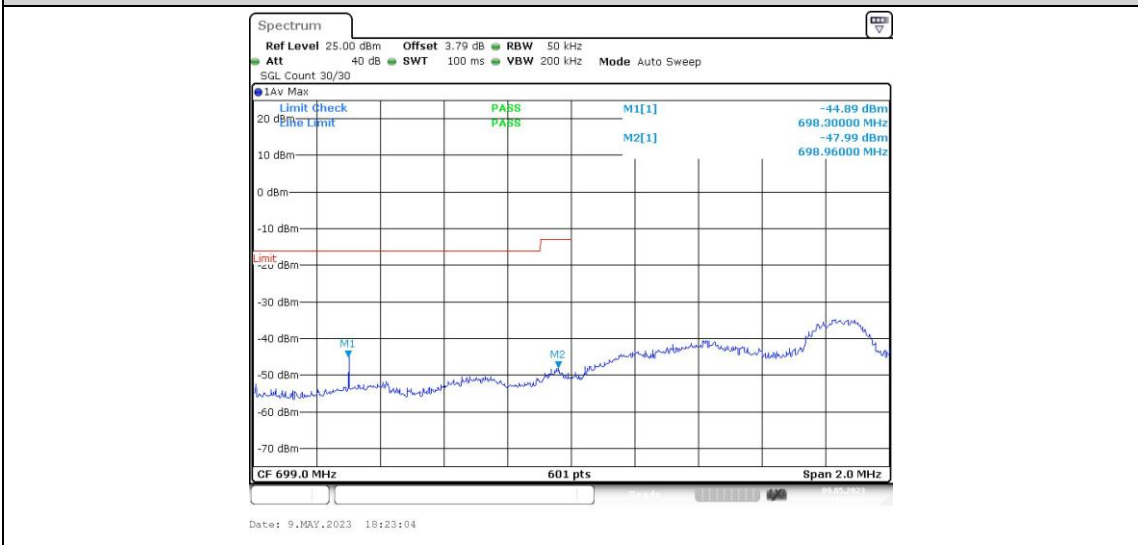

Band12-1.4MHz-16QAM-23173-1RB#0

Band12-1.4MHz-16QAM-23173-1RB#5

Band12-1.4MHz-16QAM-23173-6RB#0

Band12-3MHz-QPSK-23025-1RB#0

Band12-3MHz-QPSK-23025-1RB#14

Band12-3MHz-QPSK-23025-15RB#0

Band12-3MHz-QPSK-23165-15RB#0