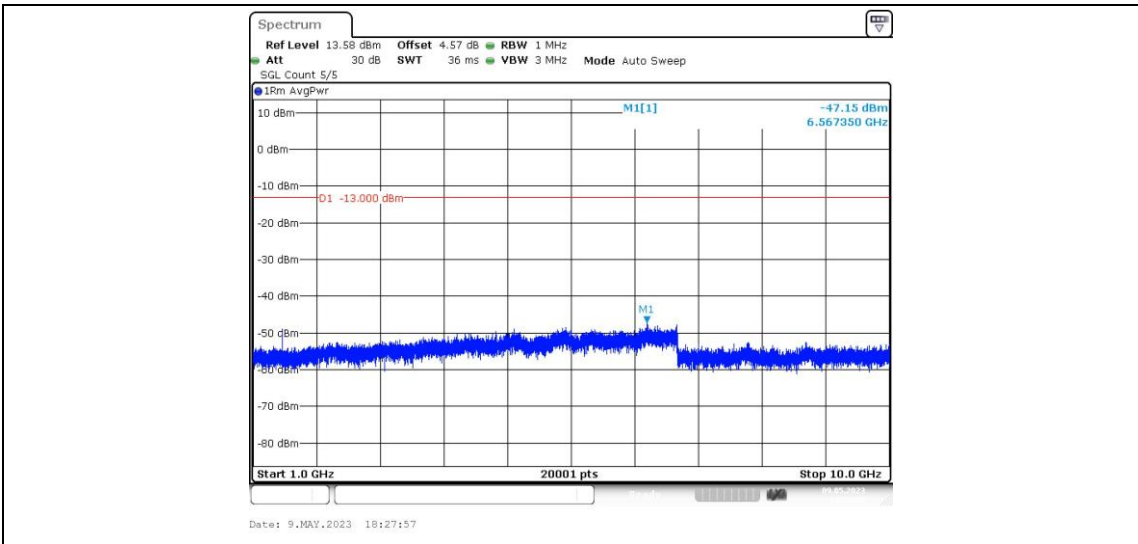

Band12-3MHz-QPSK-23095-1RB#0-Range1:0.009~0.15MHz

Band12-3MHz-QPSK-23095-1RB#0-Range2:0.15~30MHz

Band12-3MHz-QPSK-23095-1RB#0-Range3:30~1000MHz

Band12-3MHz-QPSK-23095-1RB#0-Range4:1000~10000MHz

Band12-3MHz-QPSK-23165-1RB#0-Range1:0.009~0.15MHz