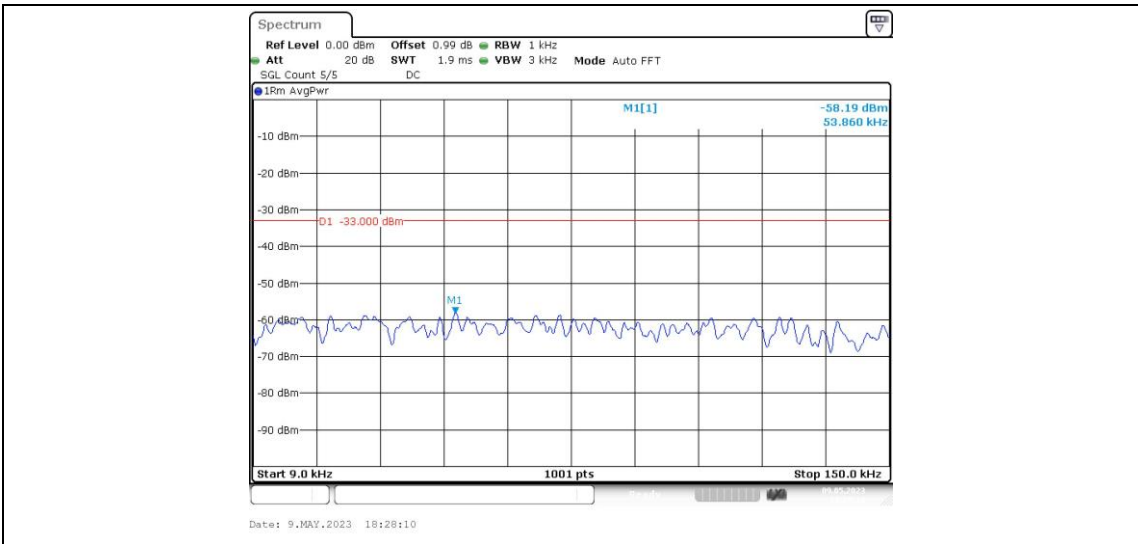

Band12-3MHz-16QAM-23095-1RB#0-Range2:0.15~30MHz