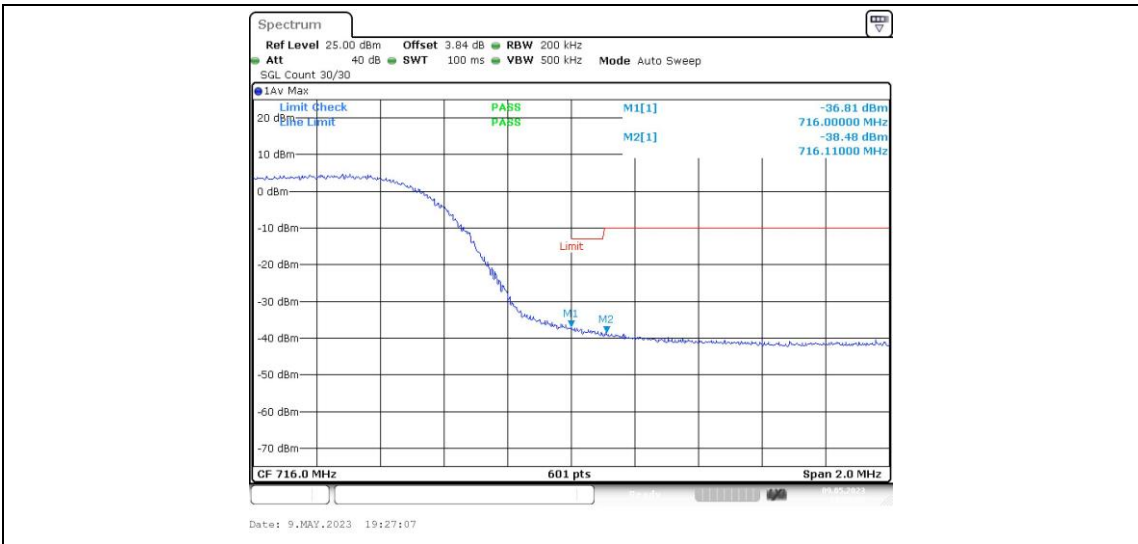

Band12-5MHz-16QAM-23155-25RB#0

Band12-10MHz-QPSK-23060-1RB#0

Band12-10MHz-QPSK-23060-1RB#49

Band12-10MHz-QPSK-23060-50RB#0

Band12-10MHz-QPSK-23130-1RB#0

Band12-10MHz-QPSK-23130-1RB#49

Band12-10MHz-QPSK-23130-50RB#0