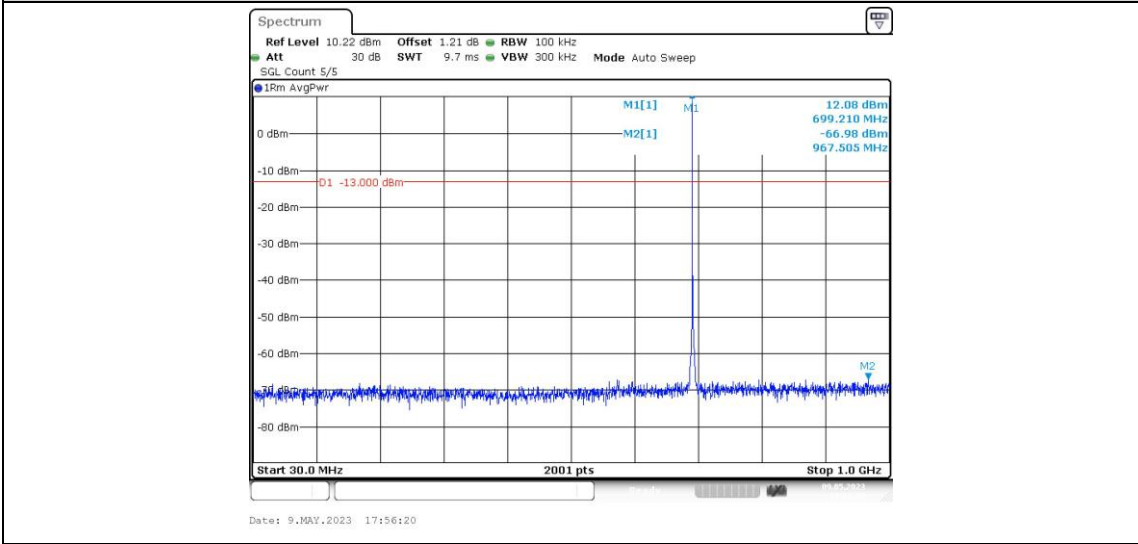

Band12-1.4MHz-QPSK-23173-1RB#0-Range4:1000~10000MHz

Band12-1.4MHz-16QAM-23017-1RB#0-Range1:0.009~0.15MHz

Band12-1.4MHz-16QAM-23017-1RB#0-Range2:0.15~30MHz

Band12-1.4MHz-16QAM-23017-1RB#0-Range3:30~1000MHz