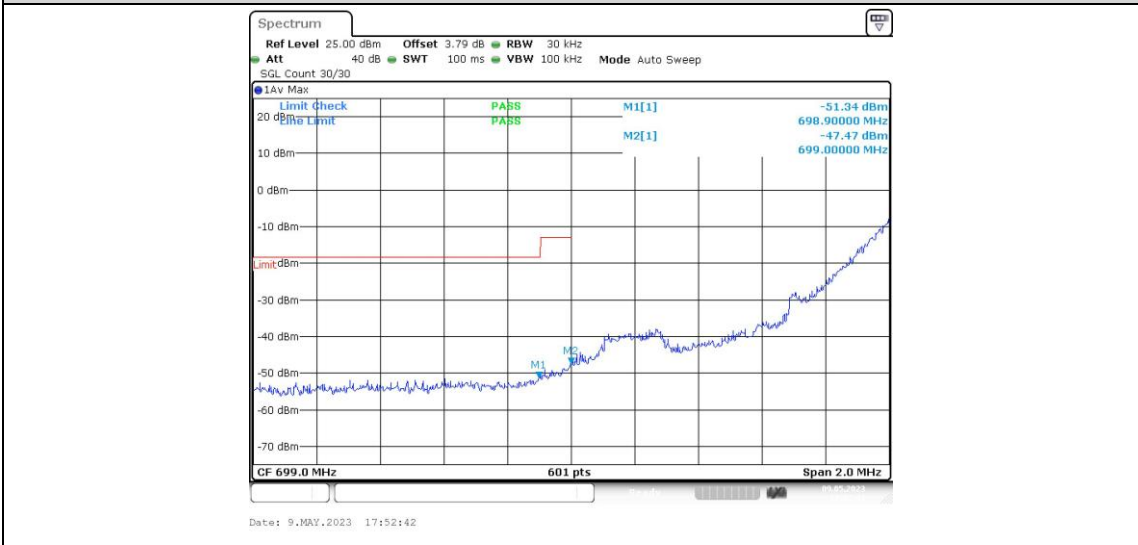

Test Graphs

Band12-1.4MHz-QPSK-23017-6RB#0

Band12-1.4MHz-QPSK-23173-1RB#0

Band12-1.4MHz-QPSK-23173-1RB#5

Band12-1.4MHz-QPSK-23173-6RB#0

Band12-1.4MHz-16QAM-23017-1RB#0

Band12-1.4MHz-16QAM-23017-1RB#5

Band12-1.4MHz-16QAM-23017-6RB#0