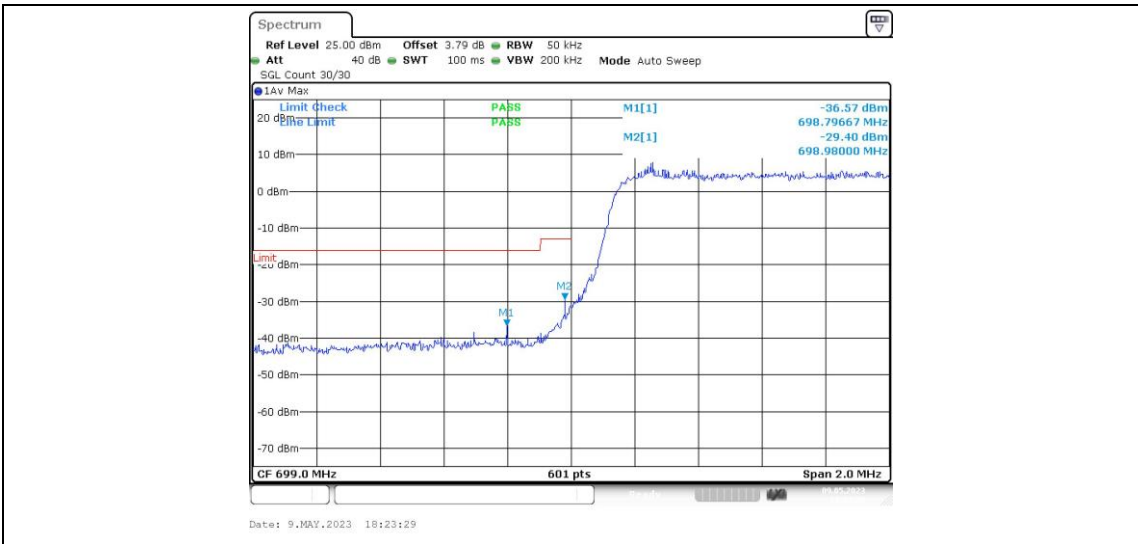

Band12-1.4MHz-16QAM-23173-1RB#0

Band12-1.4MHz-16QAM-23173-1RB#5

Band12-1.4MHz-16QAM-23173-6RB#0

Band12-3MHz-QPSK-23025-1RB#0

Band12-3MHz-QPSK-23025-1RB#14

Band12-3MHz-QPSK-23025-15RB#0

Band12-3MHz-QPSK-23165-15RB#0