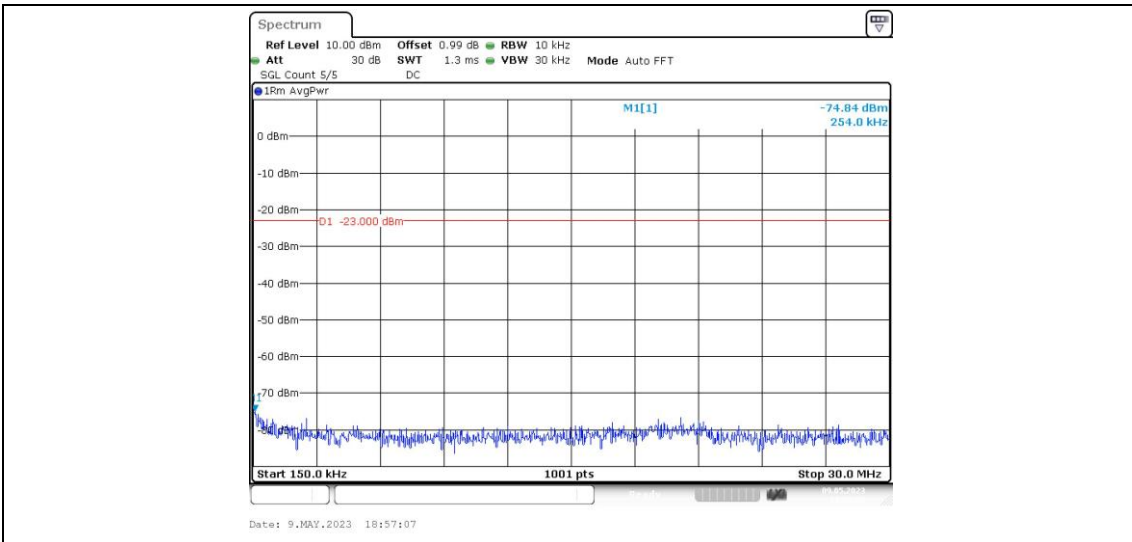

Band12-5MHz-QPSK-23035-1RB#0-Range3:30~1000MHz