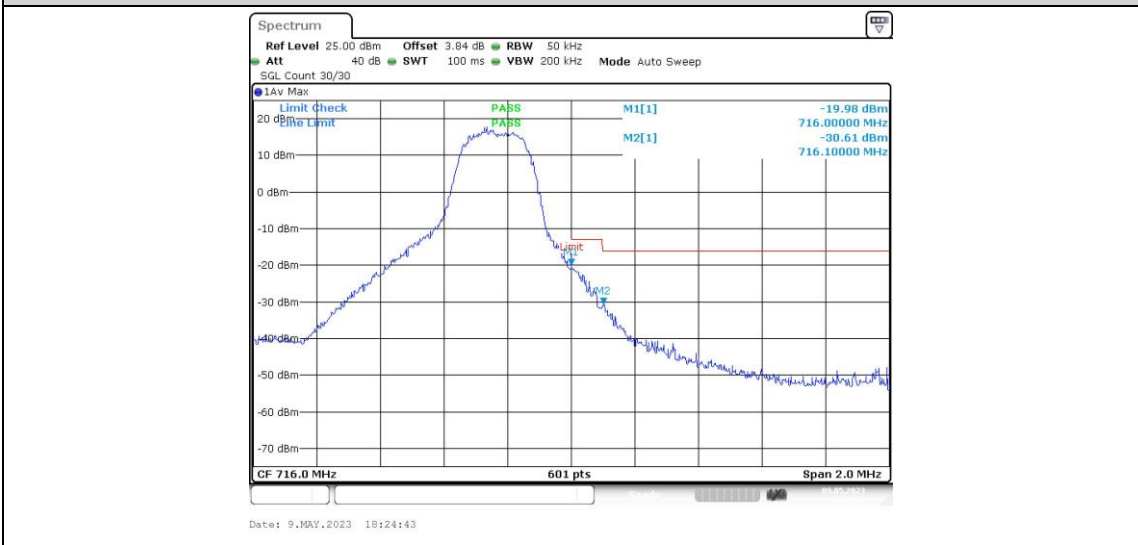

Band12-3MHz-16QAM-23025-1RB#0

Band12-3MHz-16QAM-23025-1RB#14

Band12-3MHz-16QAM-23025-15RB#0

Band12-3MHz-16QAM-23165-1RB#0

Band12-3MHz-16QAM-23165-1RB#14

Band12-3MHz-16QAM-23165-15RB#0

Band12-5MHz-QPSK-23155-1RB#0