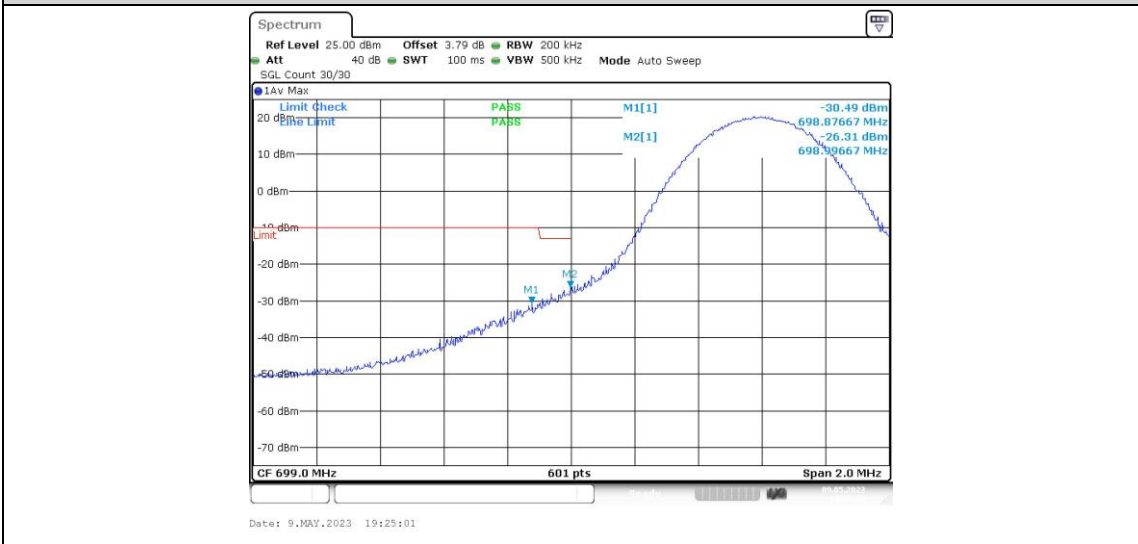

Band12-10MHz-16QAM-23060-1RB#0