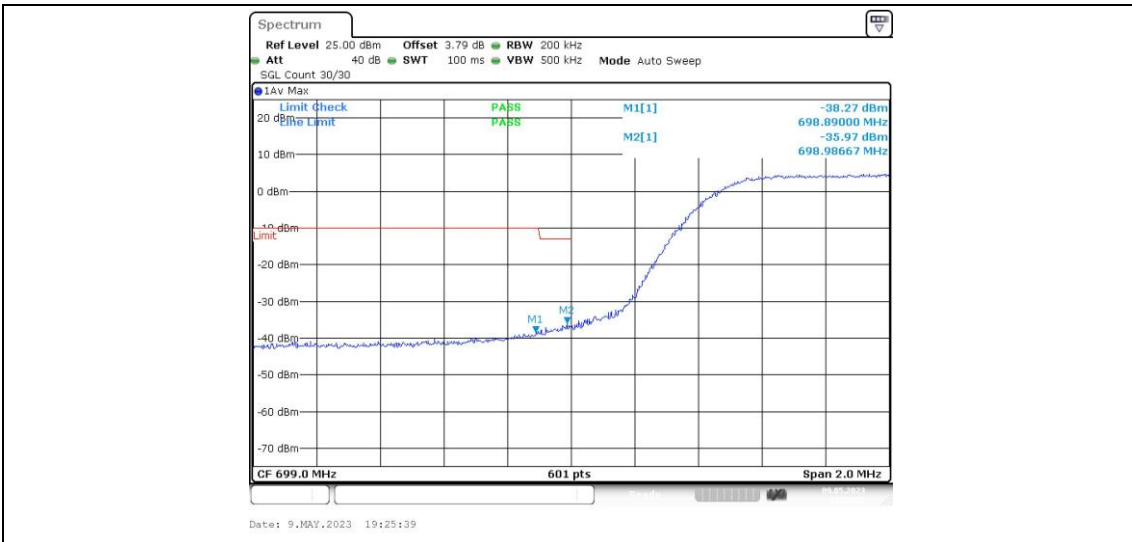

Band12-5MHz-16QAM-23155-25RB#0

Band12-10MHz-QPSK-23060-1RB#0

Band12-10MHz-QPSK-23060-1RB#49

Band12-10MHz-QPSK-23060-50RB#0

Band12-10MHz-QPSK-23130-1RB#0

Band12-10MHz-QPSK-23130-1RB#49

Band12-10MHz-QPSK-23130-50RB#0