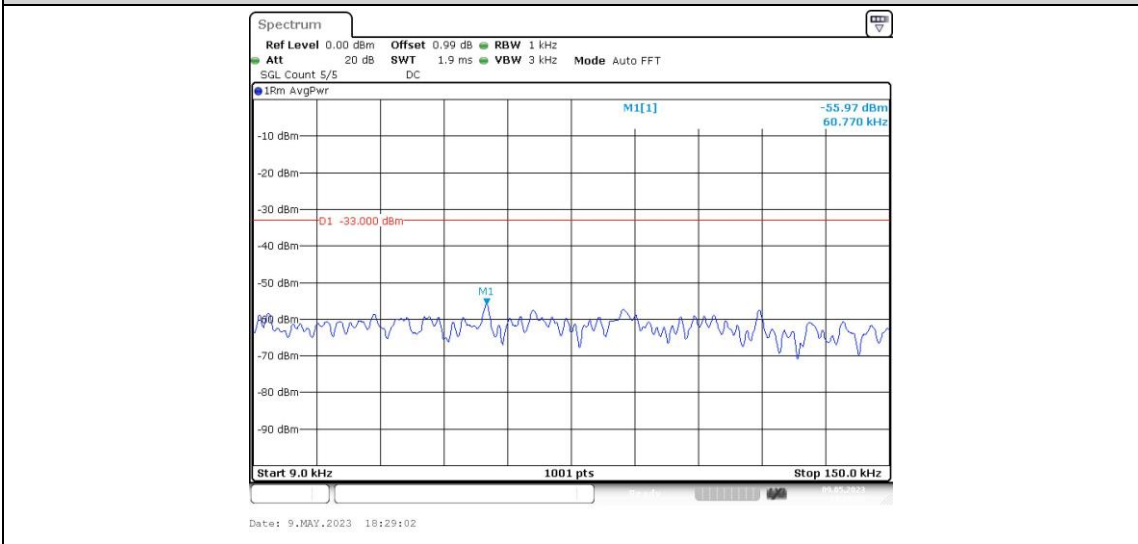

Band12-3MHz-QPSK-23095-1RB#0-Range1:0.009~0.15MHz

Band12-3MHz-QPSK-23095-1RB#0-Range2:0.15~30MHz

Band12-3MHz-QPSK-23095-1RB#0-Range3:30~1000MHz

Band12-3MHz-QPSK-23095-1RB#0-Range4:1000~10000MHz

Band12-3MHz-QPSK-23165-1RB#0-Range1:0.009~0.15MHz