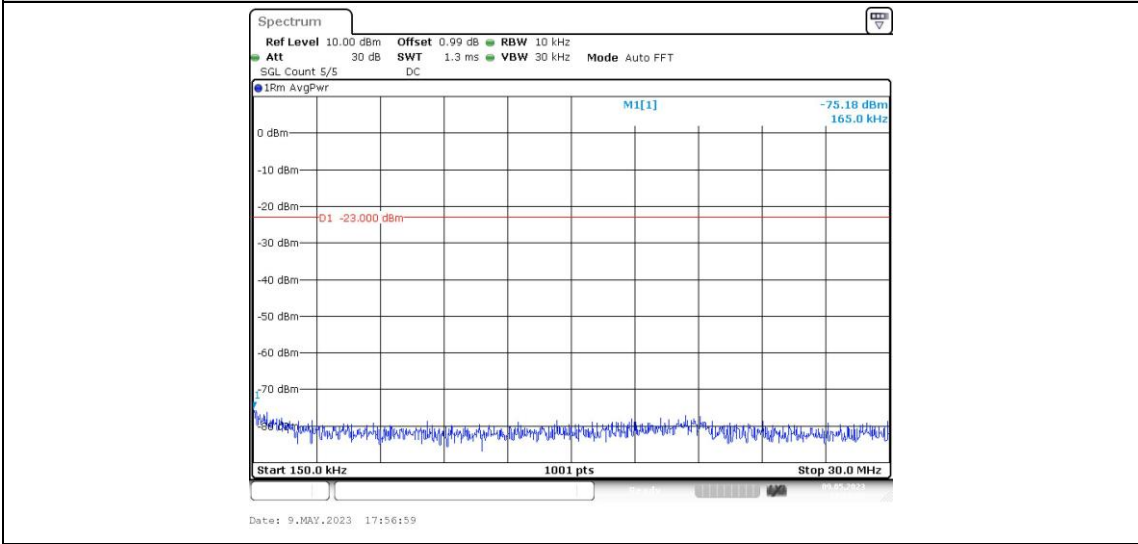

Test Graphs

Band12-1.4MHz-QPSK-23017-1RB#0-Range3:30~1000MHz

Band12-1.4MHz-QPSK-23017-1RB#0-Range4:1000~10000MHz

Band12-1.4MHz-QPSK-23095-1RB#0-Range1:0.009~0.15MHz

Band12-1.4MHz-QPSK-23095-1RB#0-Range2:0.15~30MHz