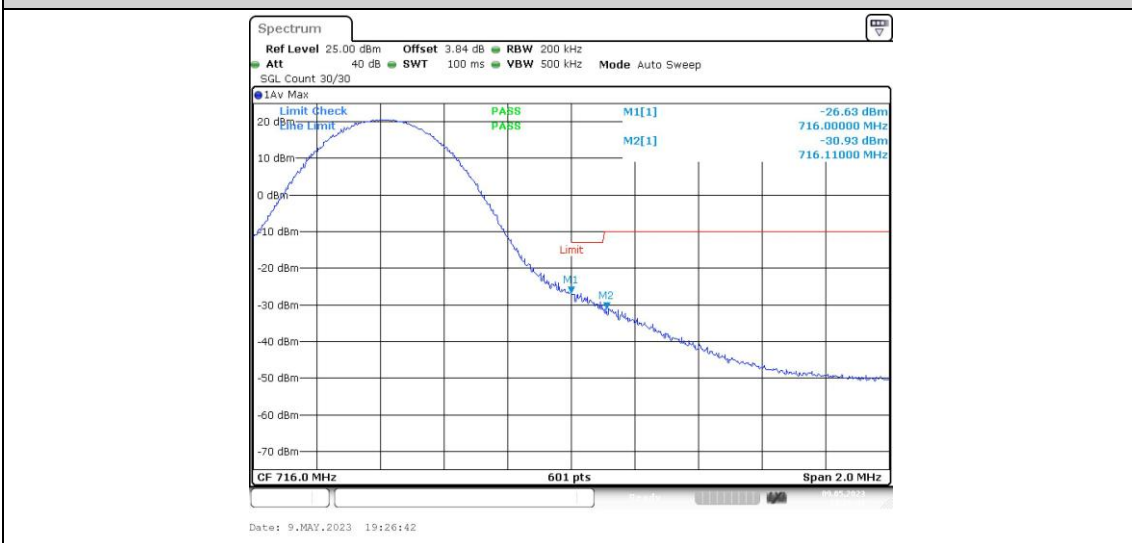

Band12-5MHz-16QAM-23155-25RB#0

Band12-10MHz-QPSK-23060-1RB#0

Band12-10MHz-QPSK-23060-1RB#49

Band12-10MHz-QPSK-23060-50RB#0

Band12-10MHz-QPSK-23130-1RB#0

Band12-10MHz-QPSK-23130-1RB#49

Band12-10MHz-QPSK-23130-50RB#0